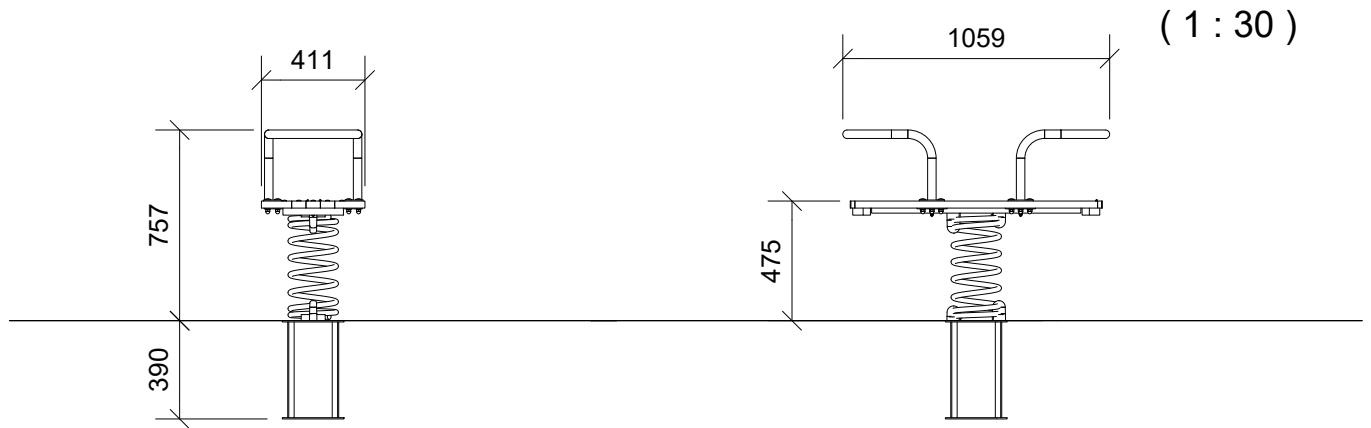

2

1h

6,1 m³

3,1 x 2,4 x 0,76 m

~37 kg

~0,1 m³

106x41x115 cm

~37 kg