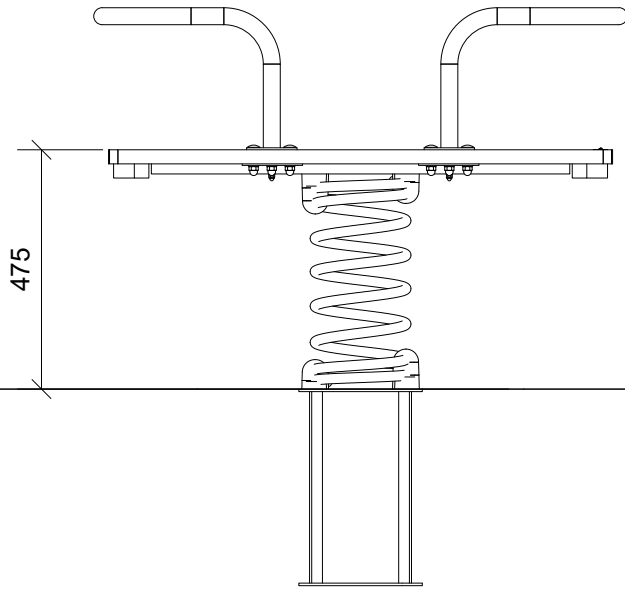

6,1 m³

3,1 x 2,4 x 0,76 m

~37 kg

~0,1 m³

106x41x115 cm

~37 kg

Parts List		
QTY	PART NO	DESCRIP.
2	LE15901	3x16, PH
1	LE15910	Name tag