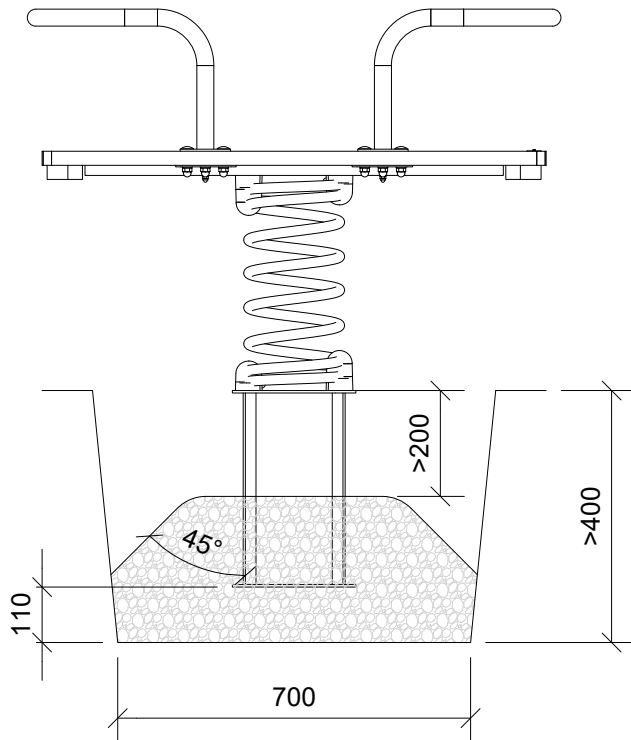

6,1 m³

3,1 x 2,4 x 0,76 m

~37 kg

~0,1 m³

106x41x115 cm

~37 kg

Parts List		
QTY	PART NO	DESCRIP.
2	LE15901	3x16, PH
1	LE15910	Name tag