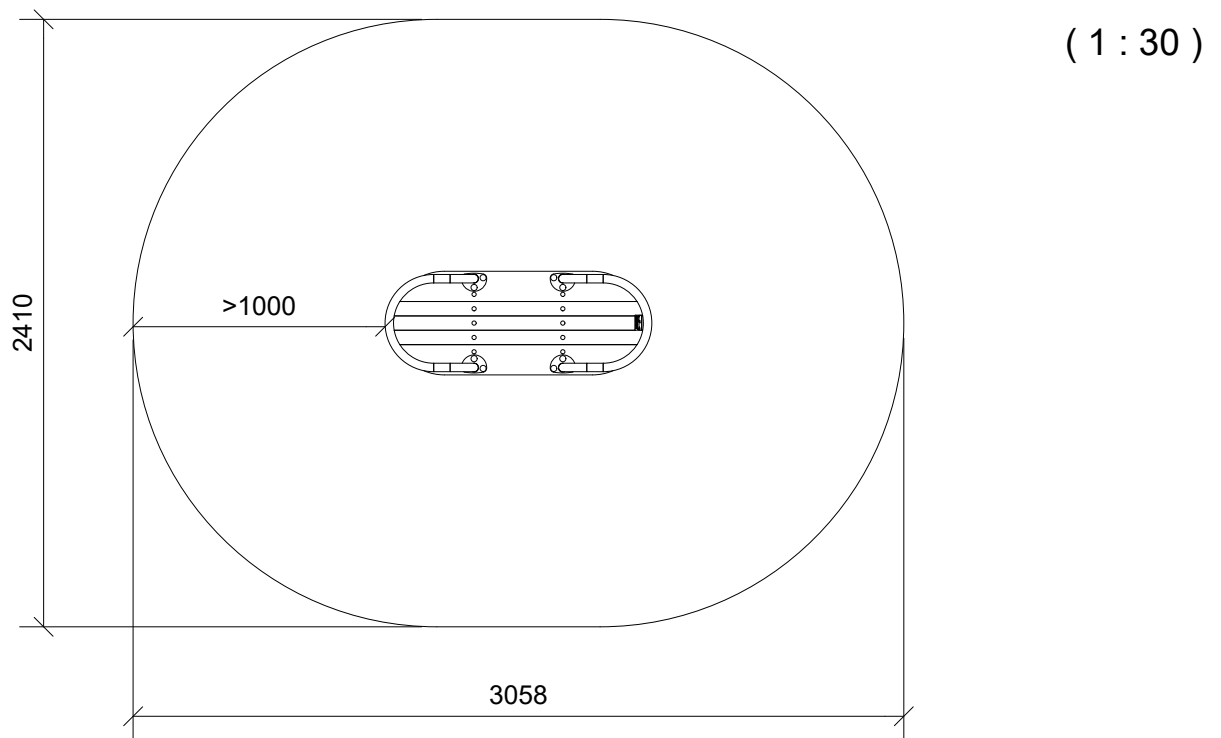

2

1h

6,1 m³

3,1 x 2,4 x 0,76 m

~37 kg

~0,1 m³

106x41x115 cm

~37 kg