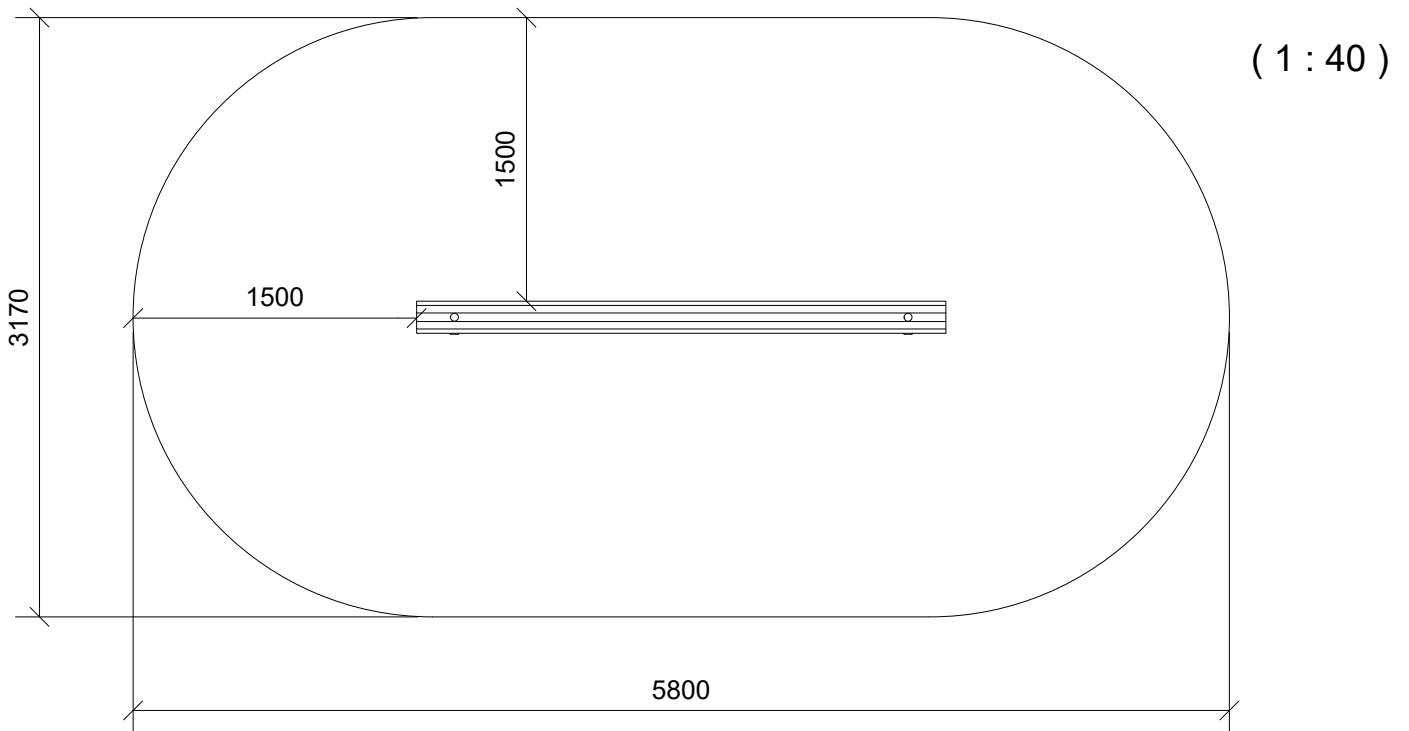

2/5

2,5h

x2

16,2 m<sup>3</sup>

5,8 x 3,2 x 0,6 m

~105 kg

~0,07 m<sup>3</sup>

Ø16-18x280 cm

65 kg

Parts List

QTY	PART NO	DESCRIP.
1	RS00381	Ø160-180x2800mm
2	RS00382	Ø160-180x1000mm

Parts List		
QTY	PART NO	DESCRIP.
1	LE12110	Spanner
2	LE15254	M16x250mm
2	LE15901	3x16, PH
1	LE15910	Name tag
2	LE16100	M16 nut
4	LE16152	M16 - Ø30 mm
2	LE16556	Ø42/38mm
2	LE16558	Ø48/44,5mm