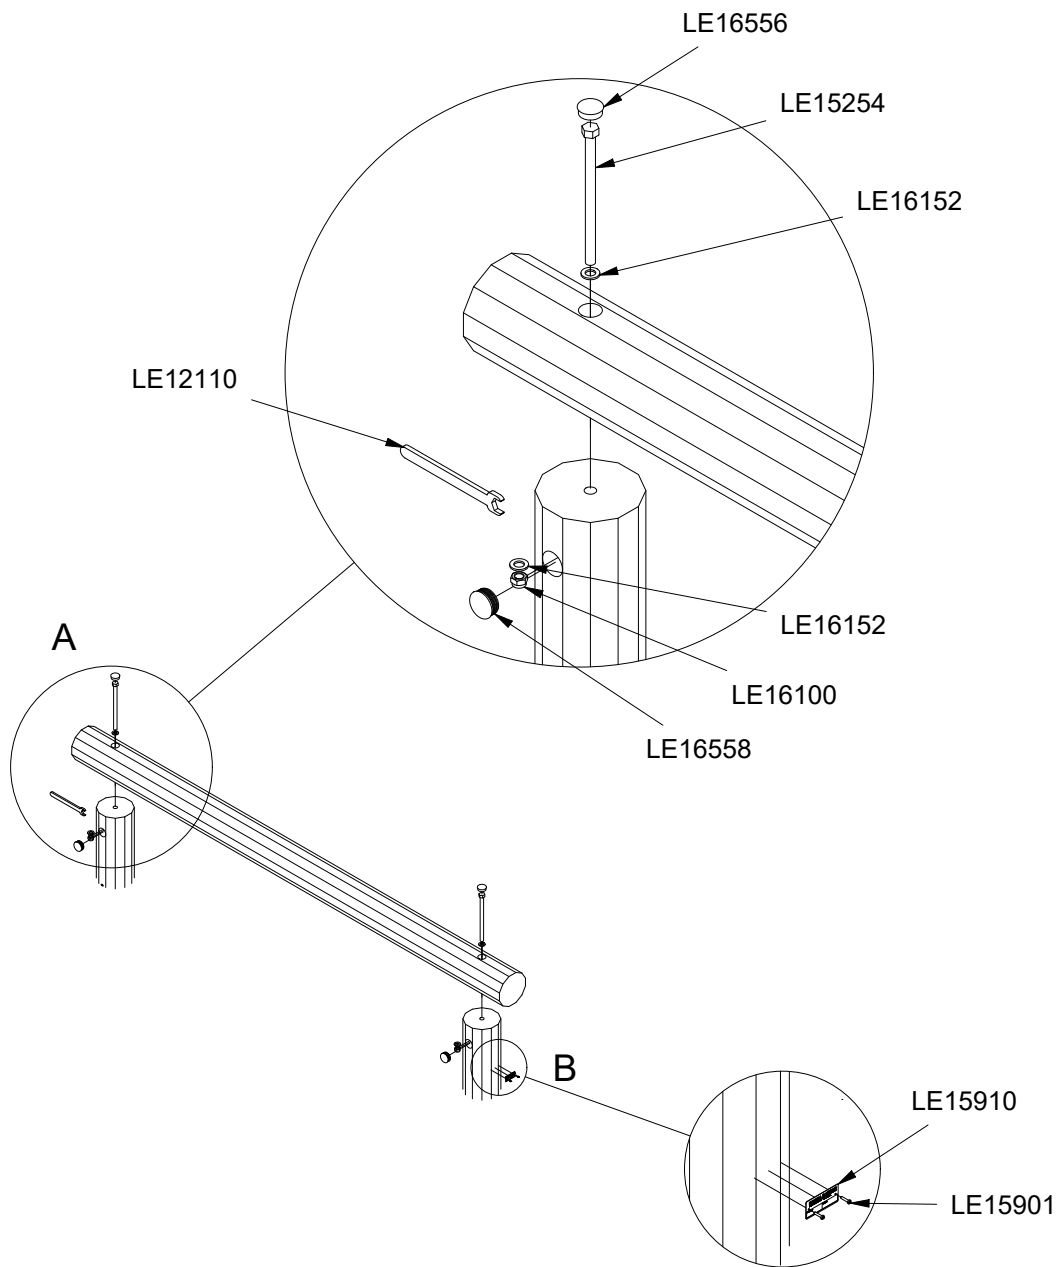

2/5

2,5h

x2

16,2 m<sup>3</sup>

5,8 x 3,2 x 0,6 m

~105 kg

~0,07 m<sup>3</sup>

Ø16-18x280 cm

65 kg

Parts List

QTY	PART NO	DESCRIP.
1	RS00381	Ø160-180x2800mm
2	RS00382	Ø160-180x1000mm

Parts List		
QTY	PART NO	DESCRIP.
1	LE12110	Spanner
2	LE15254	M16x250mm
2	LE15901	3x16, PH
1	LE15910	Name tag
2	LE16100	M16 nut
4	LE16152	M16 - Ø30 mm
2	LE16556	Ø42/38mm
2	LE16558	Ø48/44,5mm