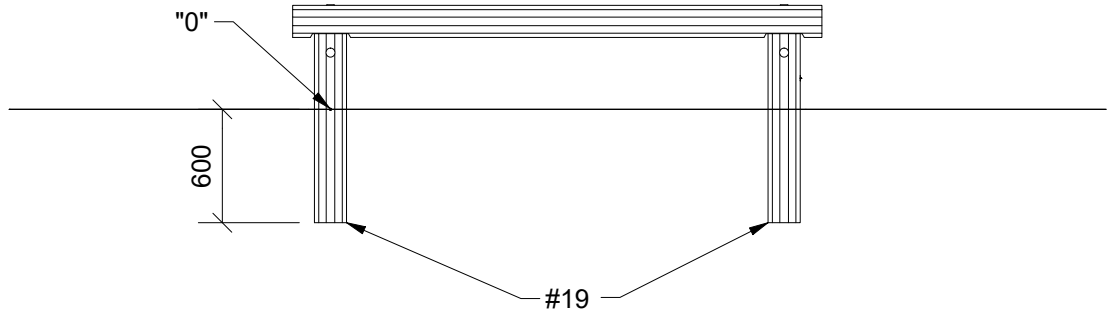

2/5

2,5h

x2

16,2 m<sup>3</sup>

5,8 x 3,2 x 0,6 m

~105 kg

~0,07 m<sup>3</sup>

Ø16-18x280 cm

65 kg

Parts List

QTY	PART NO	DESCRIP.
1	RS00381	Ø160-180x2800mm
2	RS00382	Ø160-180x1000mm

Parts List		
QTY	PART NO	DESCRIP.
1	LE12110	Spanner
2	LE15254	M16x250mm
2	LE15901	3x16, PH
1	LE15910	Name tag
2	LE16100	M16 nut
4	LE16152	M16 - Ø30 mm
2	LE16556	Ø42/38mm
2	LE16558	Ø48/44,5mm