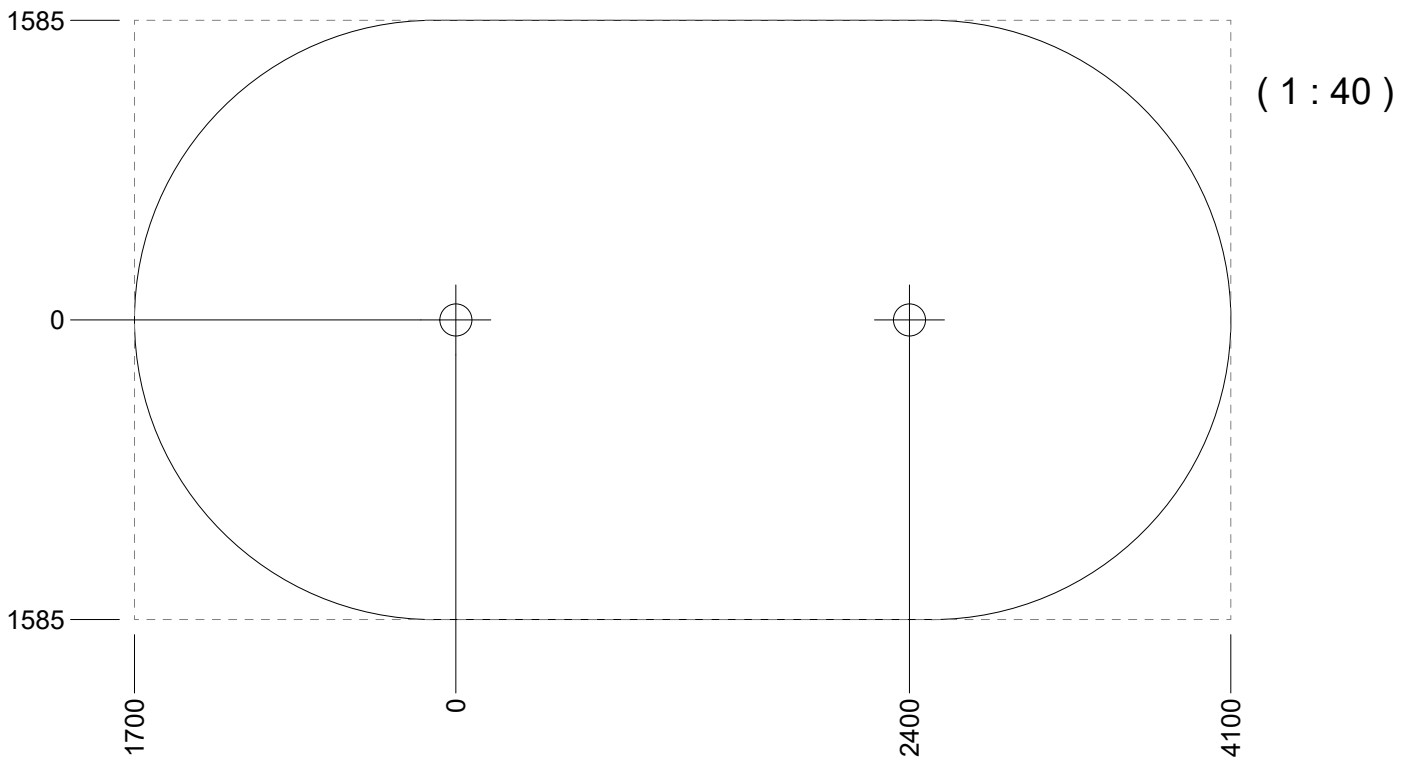

2/5

2,5h

x2

16,2 m<sup>3</sup>

5,8 x 3,2 x 0,6 m

~105 kg

~0,07 m<sup>3</sup>

Ø16-18x280 cm

65 kg

Parts List

QTY	PART NO	DESCRIP.
1	RS00381	Ø160-180x2800mm
2	RS00382	Ø160-180x1000mm

Parts List		
QTY	PART NO	DESCRIP.
1	LE12110	Spanner
2	LE15254	M16x250mm
2	LE15901	3x16, PH
1	LE15910	Name tag
2	LE16100	M16 nut
4	LE16152	M16 - Ø30 mm
2	LE16556	Ø42/38mm
2	LE16558	Ø48/44,5mm