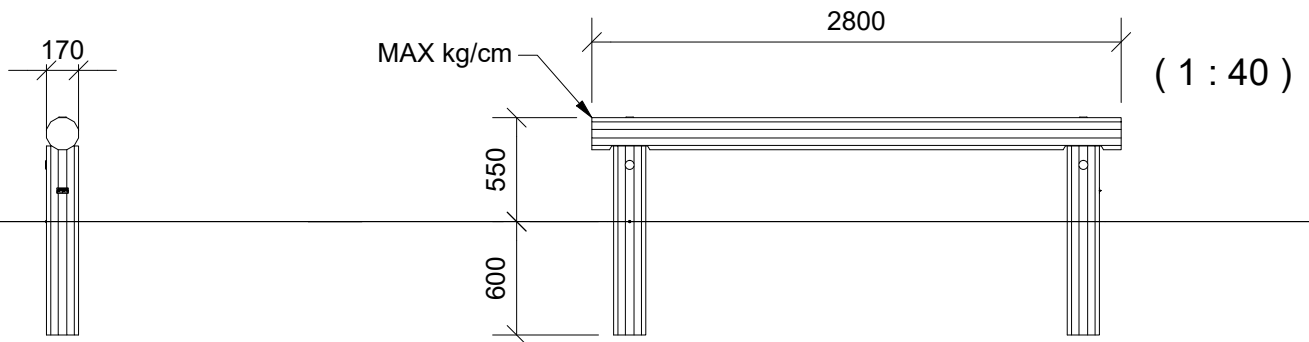

2/5

2,5h

x2

16,2 m<sup>3</sup>

5,8 x 3,2 x 0,6 m

~105 kg

~0,07 m<sup>3</sup>

Ø16-18x280 cm

65 kg

Parts List

QTY	PART NO	DESCRIP.
1	RS00381	Ø160-180x2800mm
2	RS00382	Ø160-180x1000mm

Parts List		
QTY	PART NO	DESCRIP.
1	LE12110	Spanner
2	LE15254	M16x250mm
2	LE15901	3x16, PH
1	LE15910	Name tag
2	LE16100	M16 nut
4	LE16152	M16 - Ø30 mm
2	LE16556	Ø42/38mm
2	LE16558	Ø48/44,5mm