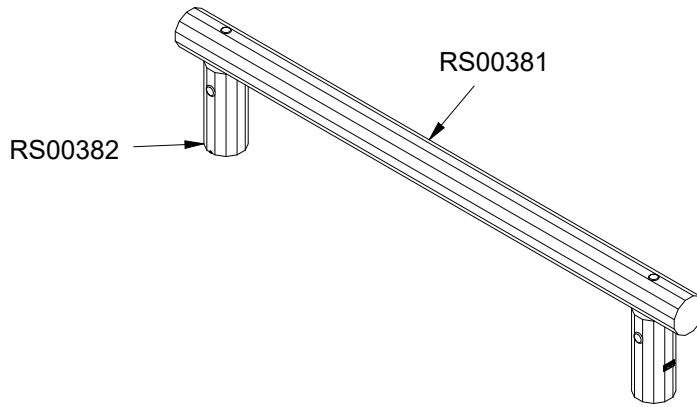

2/5

2,5h

x2

16,2 m<sup>3</sup>

5,8 x 3,2 x 0,6 m

~105 kg

~0,07 m<sup>3</sup>

Ø16-18x280 cm

65 kg

Parts List

QTY	PART NO	DESCRIP.
1	RS00381	Ø160-180x2800mm
2	RS00382	Ø160-180x1000mm

Parts List		
QTY	PART NO	DESCRIP.
1	LE12110	Spanner
2	LE15254	M16x250mm
2	LE15901	3x16, PH
1	LE15910	Name tag
2	LE16100	M16 nut
4	LE16152	M16 - Ø30 mm
2	LE16556	Ø42/38mm
2	LE16558	Ø48/44,5mm