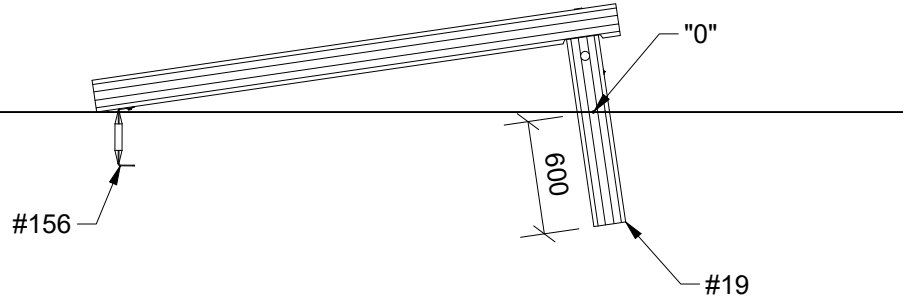

x2

16,2 m²

5,8 x 3,2 x 0,6 m

~85 kg

~0,07 m³

Ø16-18x280 cm

65 kg

Parts List		
QTY	PART NO	DESCRIP.
1	RS00383	Ø160-180x2800mm
1	RS00384	Ø160-180x1000mm

Parts List		
QTY	PART NO	DESCRIP.
1	LE12110	Spanner
1	LE15117	Ø38x320mm
1	LE15254	M16x250mm
2	LE15901	3x16, PH
1	LE15910	Name tag
1	LE16100	M16 nut
2	LE16152	M16 - Ø30 mm
1	LE16153	M10 - Ø29mm
1	LE16250	M10x60mm hex screw
1	LE16556	Ø42/38mm
1	LE16558	Ø48/44,5mm