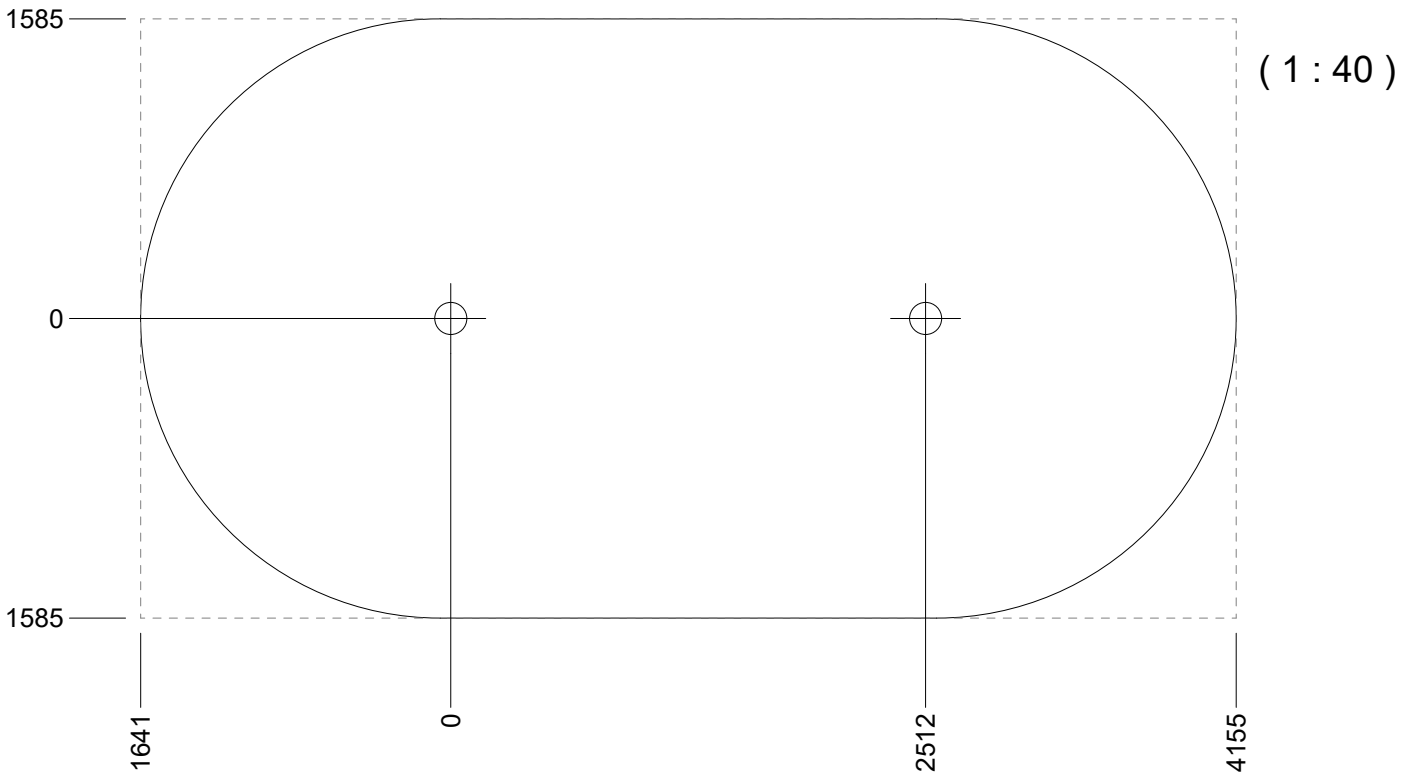

x2

16,2 m²

5,8 x 3,2 x 0,6 m

~85 kg

~0,07 m³

Ø16-18x280 cm

65 kg

Parts List		
QTY	PART NO	DESCRIP.
1	RS00383	Ø160-180x2800mm
1	RS00384	Ø160-180x1000mm

Parts List		
QTY	PART NO	DESCRIP.
1	LE12110	Spanner
1	LE15117	Ø38x320mm
1	LE15254	M16x250mm
2	LE15901	3x16, PH
1	LE15910	Name tag
1	LE16100	M16 nut
2	LE16152	M16 - Ø30 mm
1	LE16153	M10 - Ø29mm
1	LE16250	M10x60mm hex screw
1	LE16556	Ø42/38mm
1	LE16558	Ø48/44,5mm