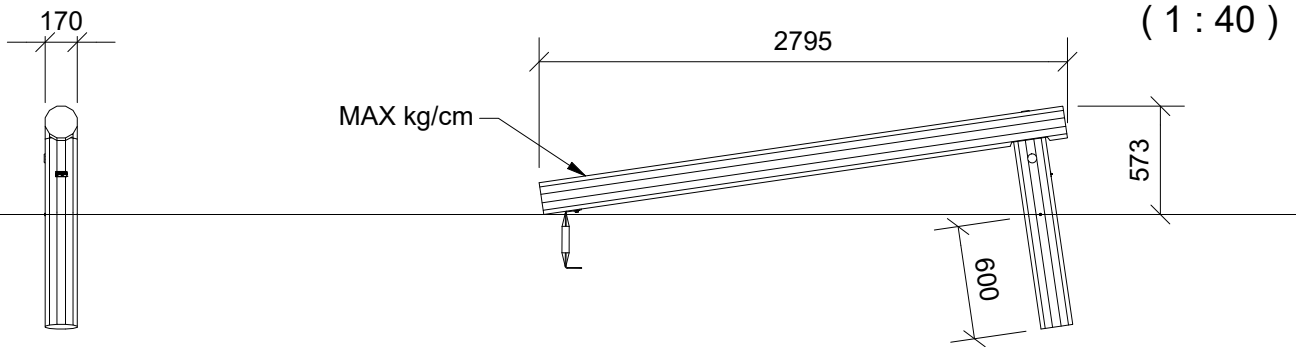

LE20530U
LE20530

2/5

2,5h

x2

16,2 m²

5,8 x 3,2 x 0,6 m

~85 kg

~0,07 m³

Ø16-18x280 cm

65 kg