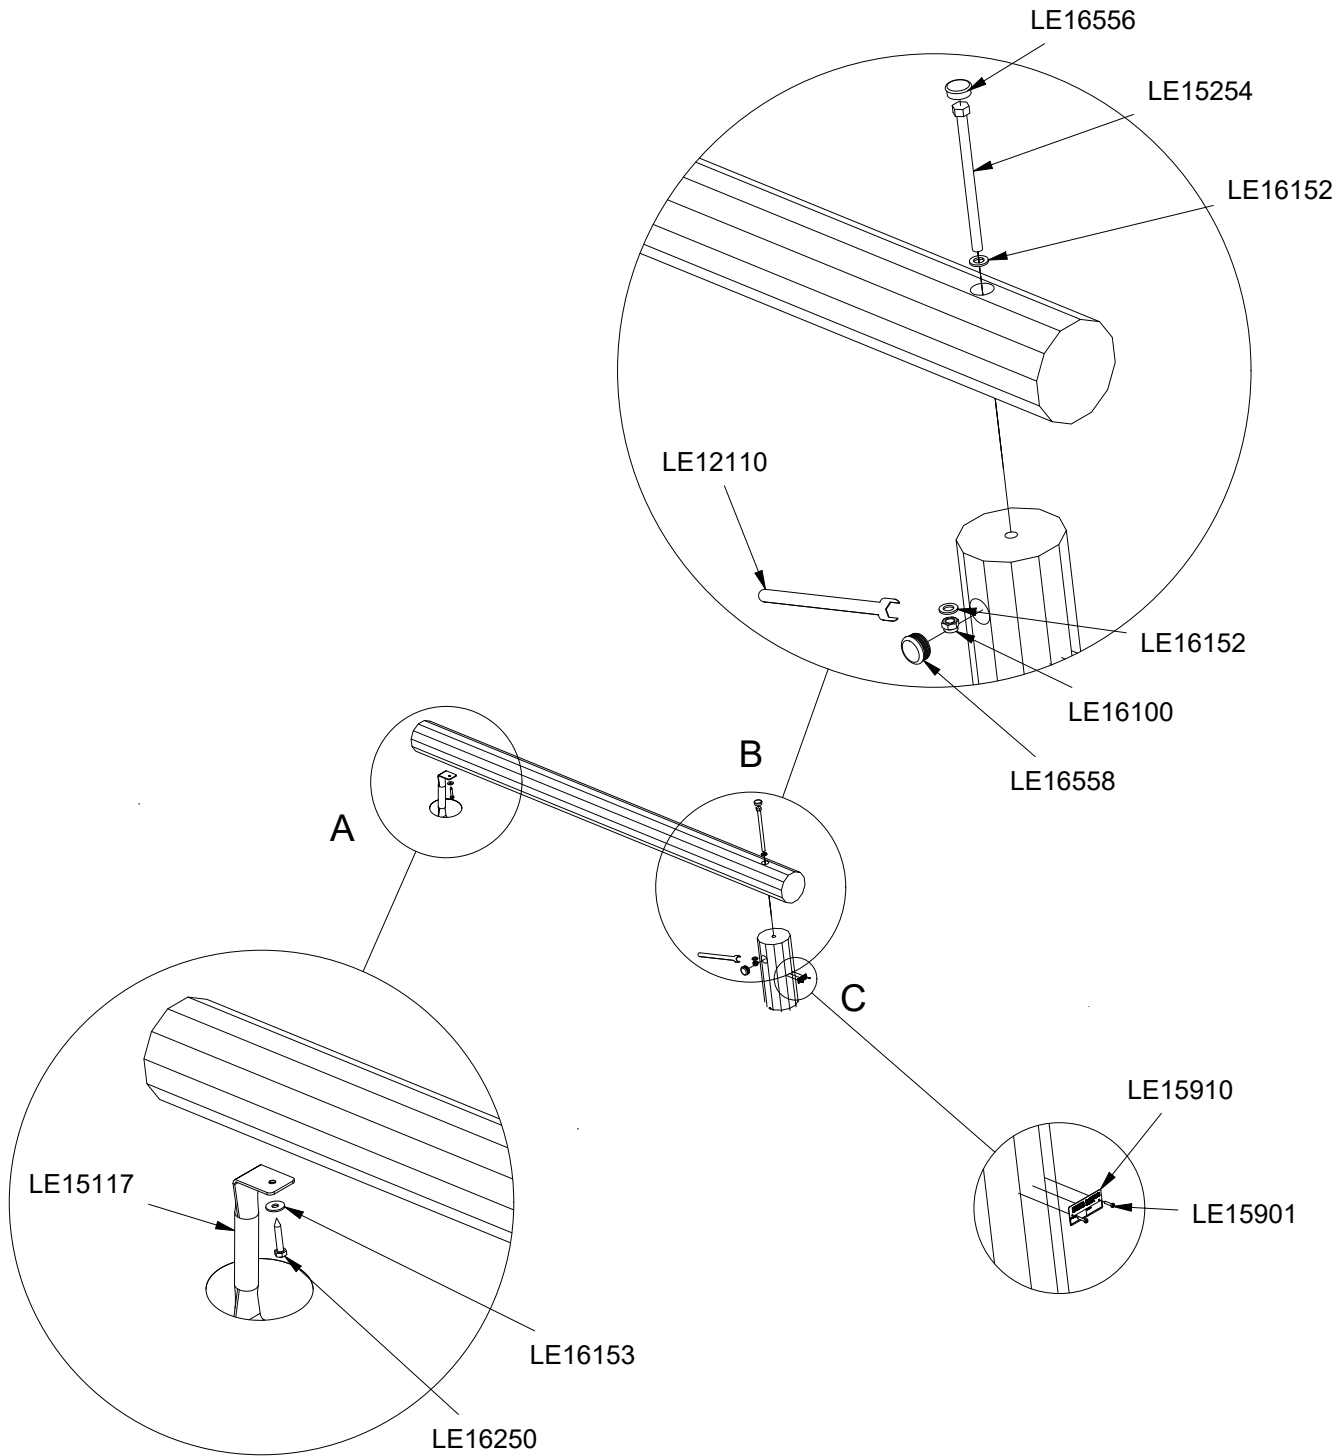

x2

16,2 m²

5,8 x 3,2 x 0,6 m

~85 kg

~0,07 m³

Ø16-18x280 cm

65 kg

Parts List		
QTY	PART NO	DESCRIP.
1	RS00383	Ø160-180x2800mm
1	RS00384	Ø160-180x1000mm

Parts List		
QTY	PART NO	DESCRIP.
1	LE12110	Spanner
1	LE15117	Ø38x320mm
1	LE15254	M16x250mm
2	LE15901	3x16, PH
1	LE15910	Name tag
1	LE16100	M16 nut
2	LE16152	M16 - Ø30 mm
1	LE16153	M10 - Ø29mm
1	LE16250	M10x60mm hex screw
1	LE16556	Ø42/38mm
1	LE16558	Ø48/44,5mm