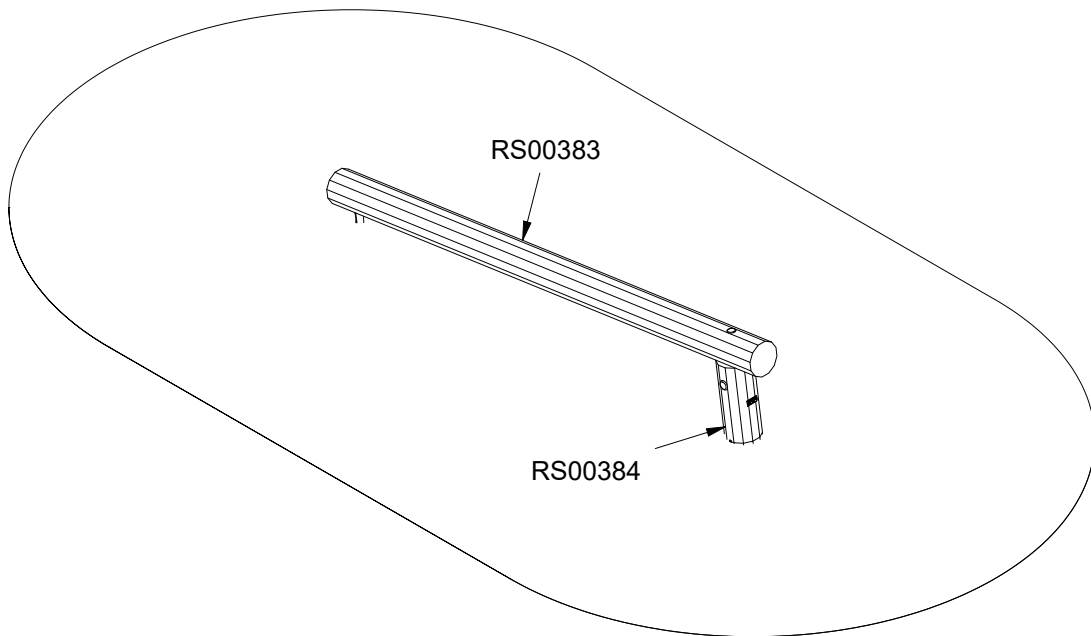

x2

16,2 m²

5,8 x 3,2 x 0,6 m

~85 kg

~0,07 m³

Ø16-18x280 cm

65 kg

Parts List		
QTY	PART NO	DESCRIP.
1	RS00383	Ø160-180x2800mm
1	RS00384	Ø160-180x1000mm

Parts List		
QTY	PART NO	DESCRIP.
1	LE12110	Spanner
1	LE15117	Ø38x320mm
1	LE15254	M16x250mm
2	LE15901	3x16, PH
1	LE15910	Name tag
1	LE16100	M16 nut
2	LE16152	M16 - Ø30 mm
1	LE16153	M10 - Ø29mm
1	LE16250	M10x60mm hex screw
1	LE16556	Ø42/38mm
1	LE16558	Ø48/44,5mm