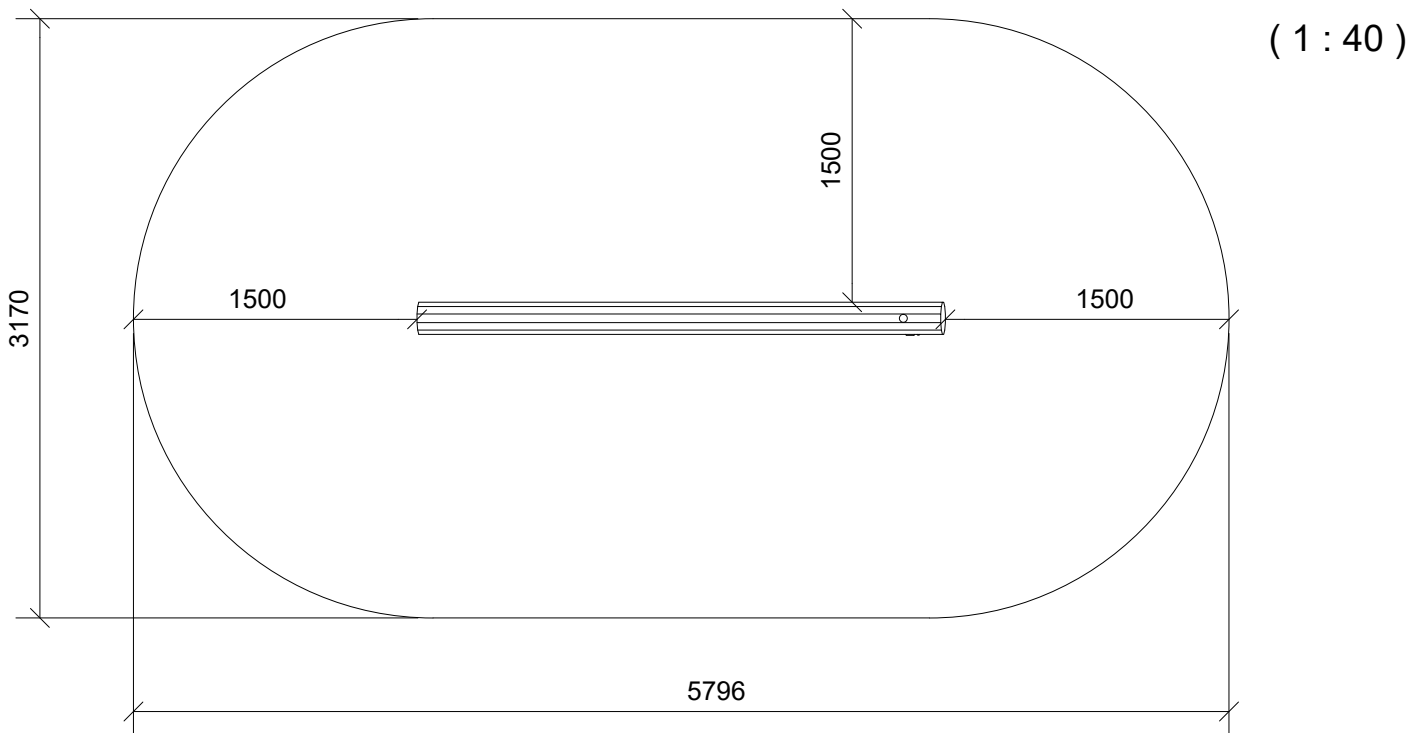

LE20530U
LE20530

2/5

2,5h

x2

16,2 m²

5,8 x 3,2 x 0,6 m

~85 kg

~0,07 m³

Ø16-18x280 cm

65 kg