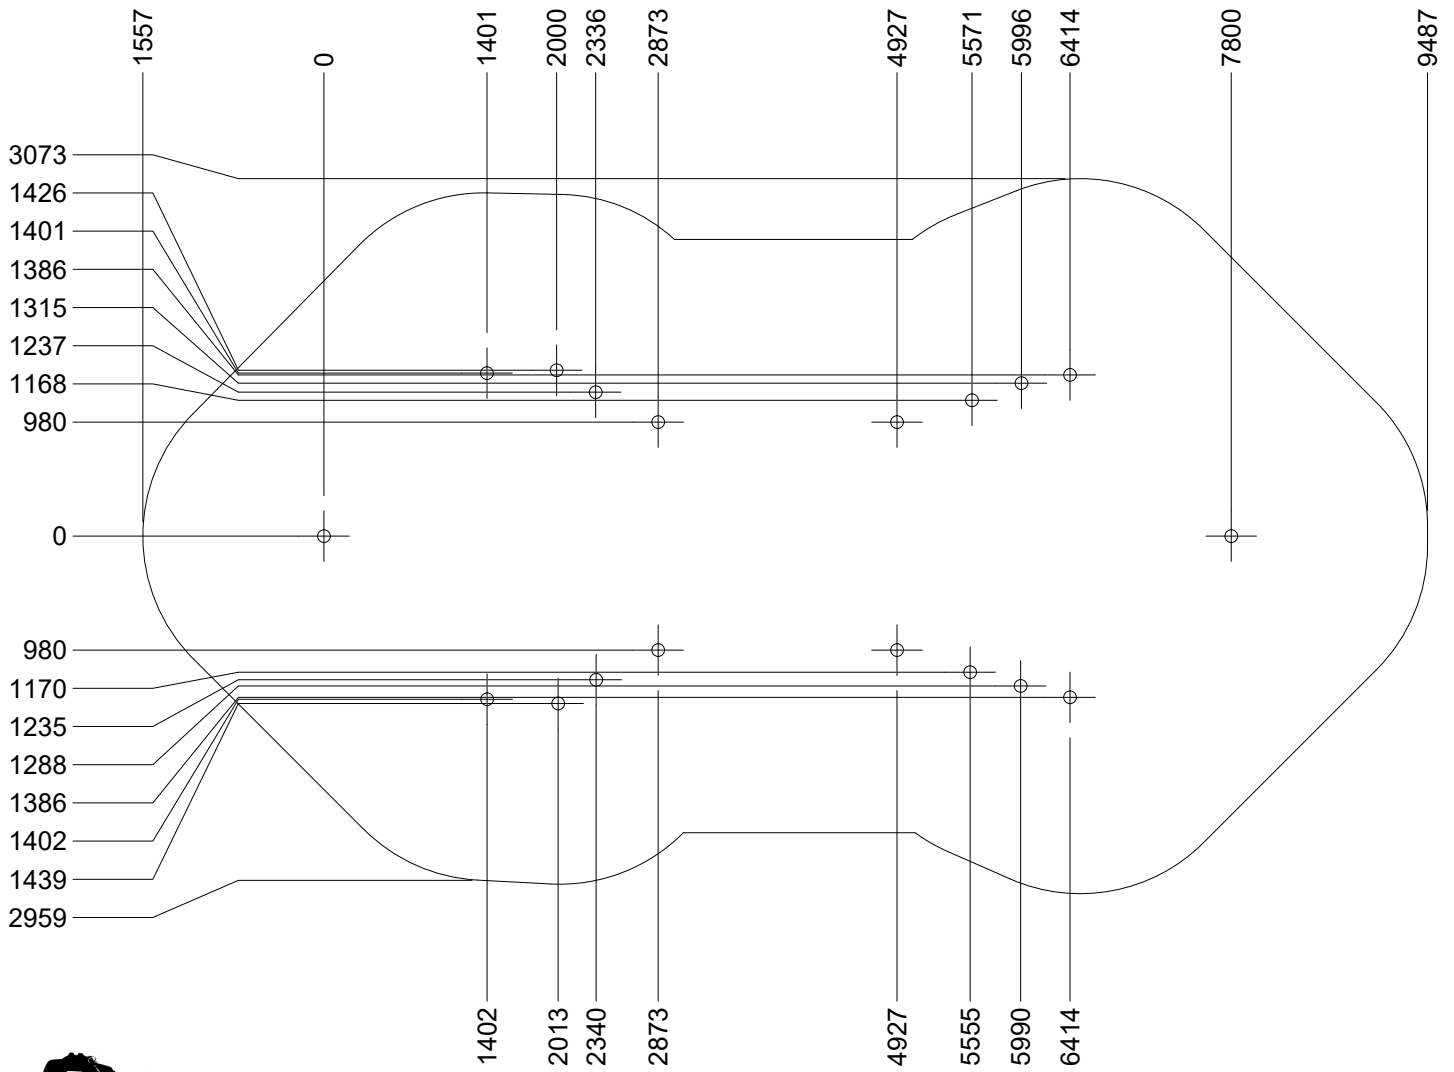

N9033U
N9033

1/5

N9033U
N9033

2

8h

52,3 m²

11 x 6,2 x 2,2 m

~317 kg

~0,68 m³

Ø10/12 x 300 cm

27 kg

Parts List	
QTY	PART NO
1	N3102U
1	N3103U
1	N3210U
8	RS10038

N9033U
N9033

Parts List	
QTY	PART NO
1	N3210U
1	N3102U
1	N3103U
2	LE15901
1	LE15910
8	RS10038

N3210U
N3210

1/5

N3210U N3210

2/5

2

2h

25,8 m²

5,4 x 5,1 x 0,45 m

~79 kg

~0,15 m³

Ø10/12 x 210 cm

19 kg

Parts List

QTY	PART NO	DESCRIP.
1	S22532	Taifun
4	RS00675	Ø100/120
2	D12158	Ø100-120mm, Assembled

N3210U
N3210

Parts List

QTY	PART NO	DESCRIP.
2	D12158	Ø100-120mm, Assembled
8	L1101	M16 sleeve nut
4	L1102	M16 Threaded rod
4	L1103	Ø37mm
8	LE13100	Shackle
2	LE15901	3x16, PH
1	LE15910	Name tag
8	LE16502	Spacer 6mm
3	LE16599	Sealtite 970 1,5ml
4	RS00675	Ø100/120
1	S22532	Taifun