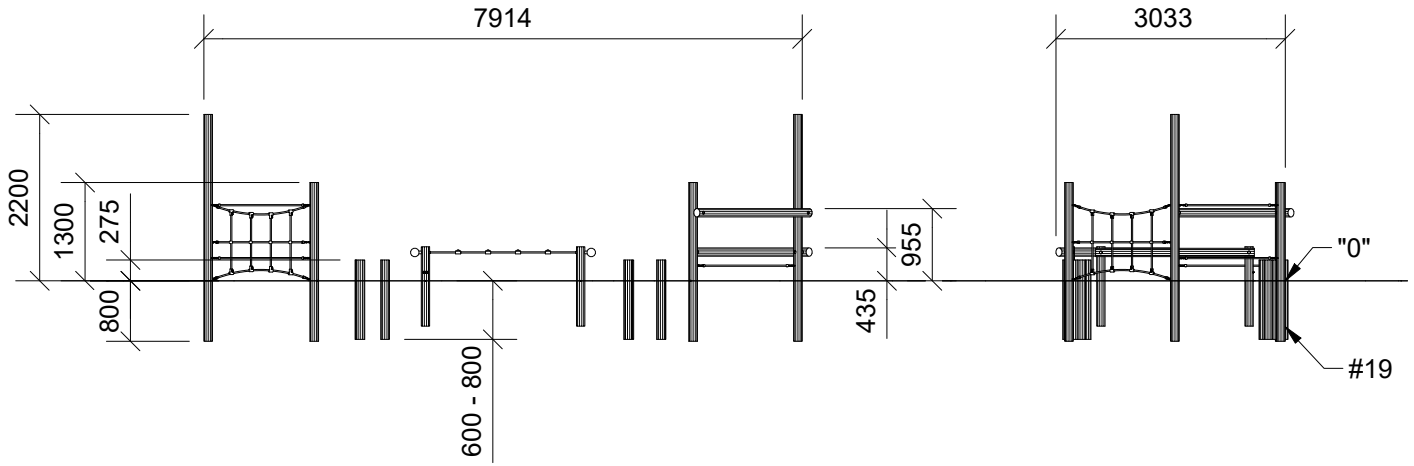

~0,68 m³

Ø10/12 x 300 cm

27 kg

Parts List	
QTY	PART NO
1	N3102U
1	N3103U
1	N3210U
8	RS10038

N9033U
N9033

Parts List	
QTY	PART NO
1	N3210U
1	N3102U
1	N3103U
2	LE15901
1	LE15910
8	RS10038

N3210U
N3210

1/5

N3210U N3210

2/5

2

2h

25,8 m²

5,4 x 5,1 x 0,45 m

~79 kg

~0,15 m³

Ø10/12 x 210 cm

19 kg

Parts List

QTY	PART NO	DESCRIP.
1	S22532	Taifun
4	RS00675	Ø100/120
2	D12158	Ø100-120mm, Assembled

N3210U
N3210

Parts List

QTY	PART NO	DESCRIP.
2	D12158	Ø100-120mm, Assembled
8	L1101	M16 sleeve nut
4	L1102	M16 Threaded rod
4	L1103	Ø37mm
8	LE13100	Shackle
2	LE15901	3x16, PH
1	LE15910	Name tag
8	LE16502	Spacer 6mm
3	LE16599	Sealtite 970 1,5ml
4	RS00675	Ø100/120
1	S22532	Taifun

~0,11 m³

Ø10/12 x 300 cm

27 kg

Parts List

QTY	PART NO	DESCRIP.
1	D12177	Ø100-120-2100mm
1	D12178	Ø10/12
1	RS00708	Ø10/12
1	RS00709	Ø100-120-2100mm
1	RS00711	Ø10/12
1	TV00015	Taifun

Parts List		
QTY	PART NO	DESCRIP.
1	D12177	Ø100-120-2100mm
1	D12178	Ø10/12
8	L1101	M16 sleeve nut
4	L1102	M16 Threaded rod
4	L1103	Ø37mm
2	LE13100	Shackle
2	LE15901	3x16, PH
1	LE15910	Name tag
2	LE16502	Spacer 6mm
2	LE16599	Sealtite 970 1,5ml
1	RS00708	Ø10/12
1	RS00709	Ø100-120-2100mm
1	RS00711	Ø10/12
1	TV00015	Taifun