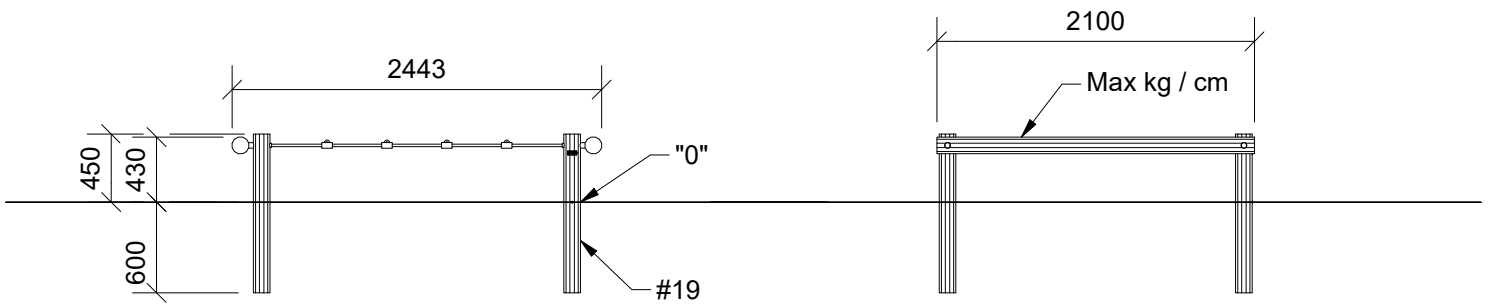

N9033U
N9033

1/5

N9033U
N9033

2

8h

52,3 m²

11 x 6,2 x 2,2 m

~317 kg

~0,68 m³

Ø10/12 x 300 cm

27 kg

Parts List	
QTY	PART NO
1	N3102U
1	N3103U
1	N3210U
8	RS10038

N9033U
N9033

Parts List	
QTY	PART NO
1	N3210U
1	N3102U
1	N3103U
2	LE15901
1	LE15910
8	RS10038

N3210U
N3210

1/5

N3210U N3210

2/5

2

2h

25,8 m²

5,4 x 5,1 x 0,45 m

~79 kg

~0,15 m³

Ø10/12 x 210 cm

19 kg

Parts List

QTY	PART NO	DESCRIP.
1	S22532	Taifun
4	RS00675	Ø100/120
2	D12158	Ø100-120mm, Assembled

N3210U
N3210

Parts List

QTY	PART NO	DESCRIP.
2	D12158	Ø100-120mm, Assembled
8	L1101	M16 sleeve nut
4	L1102	M16 Threaded rod
4	L1103	Ø37mm
8	LE13100	Shackle
2	LE15901	3x16, PH
1	LE15910	Name tag
8	LE16502	Spacer 6mm
3	LE16599	Sealtite 970 1,5ml
4	RS00675	Ø100/120
1	S22532	Taifun