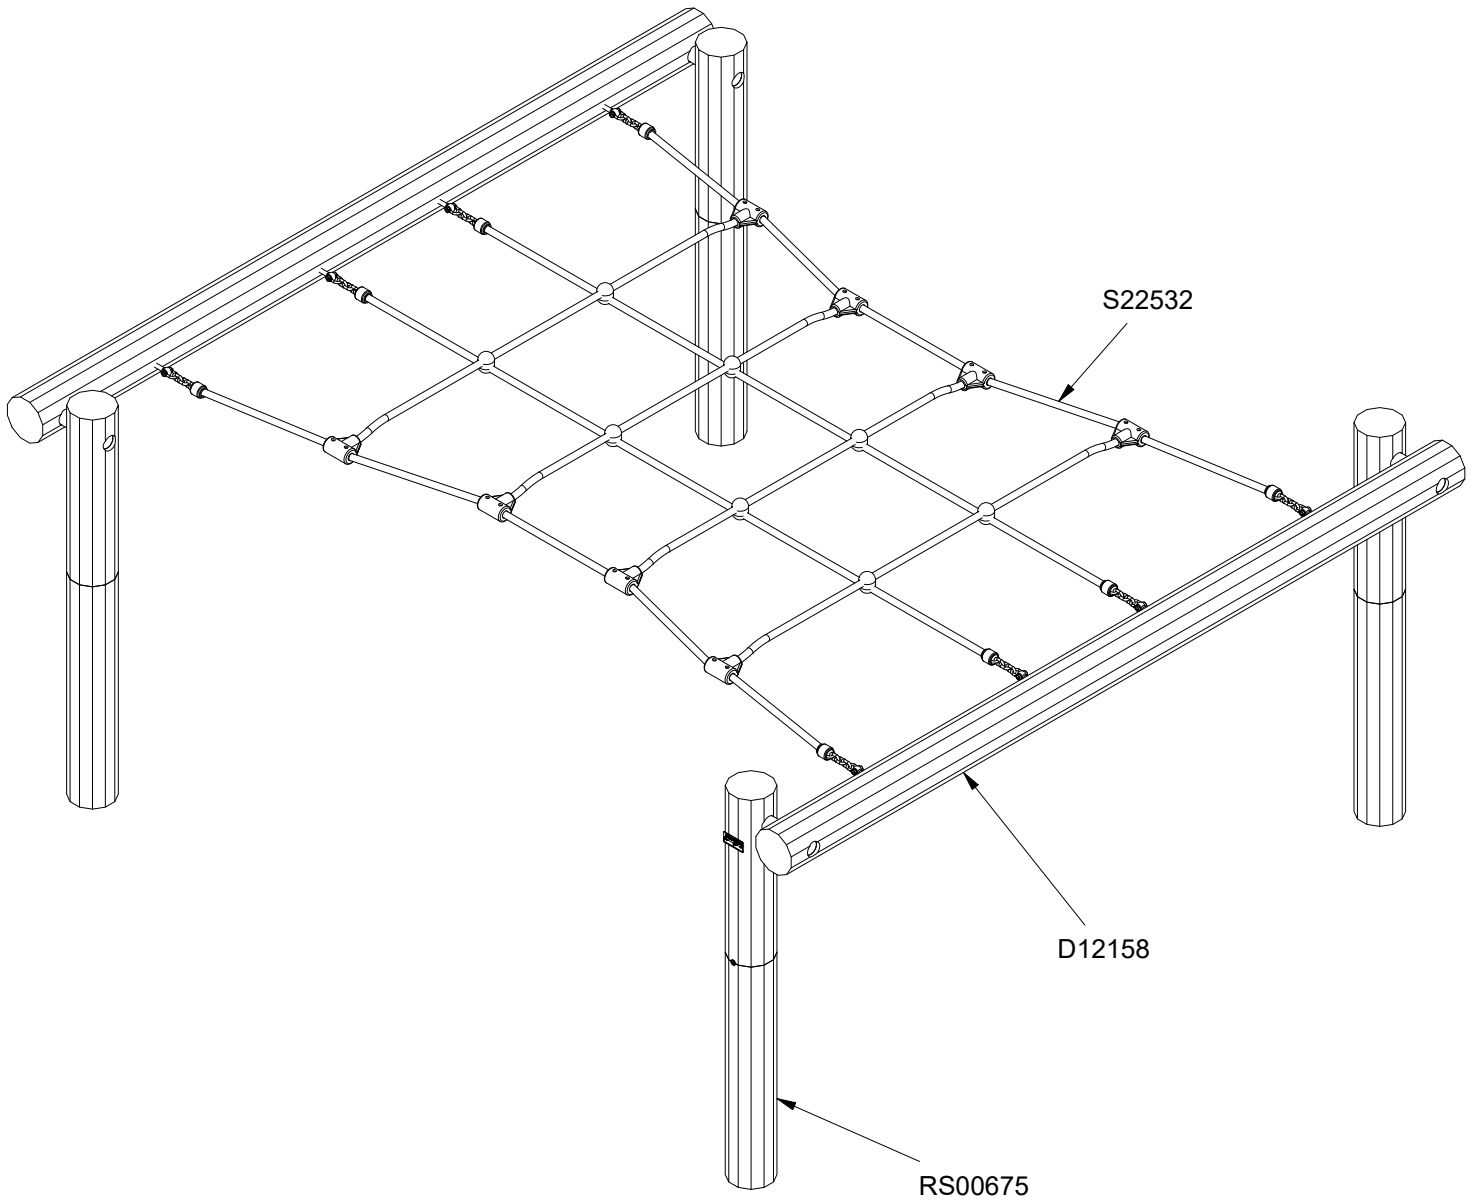

N9033U
N9033

1/5

N9033U
N9033

2

8h

52,3 m²

11 x 6,2 x 2,2 m

~317 kg

~0,68 m³

Ø10/12 x 300 cm

27 kg

Parts List	
QTY	PART NO
1	N3102U
1	N3103U
1	N3210U
8	RS10038

N9033U
N9033

Parts List	
QTY	PART NO
1	N3210U
1	N3102U
1	N3103U
2	LE15901
1	LE15910
8	RS10038

N3210U
N3210

1/5

N3210U N3210

2/5

2

2h

25,8 m²

5,4 x 5,1 x 0,45 m

~79 kg

~0,15 m³

Ø10/12 x 210 cm

19 kg

Parts List

QTY	PART NO	DESCRIP.
1	S22532	Taifun
4	RS00675	Ø100/120
2	D12158	Ø100-120mm, Assembled

N3210U
N3210

Parts List

QTY	PART NO	DESCRIP.
2	D12158	Ø100-120mm, Assembled
8	L1101	M16 sleeve nut
4	L1102	M16 Threaded rod
4	L1103	Ø37mm
8	LE13100	Shackle
2	LE15901	3x16, PH
1	LE15910	Name tag
8	LE16502	Spacer 6mm
3	LE16599	Sealtite 970 1,5ml
4	RS00675	Ø100/120
1	S22532	Taifun