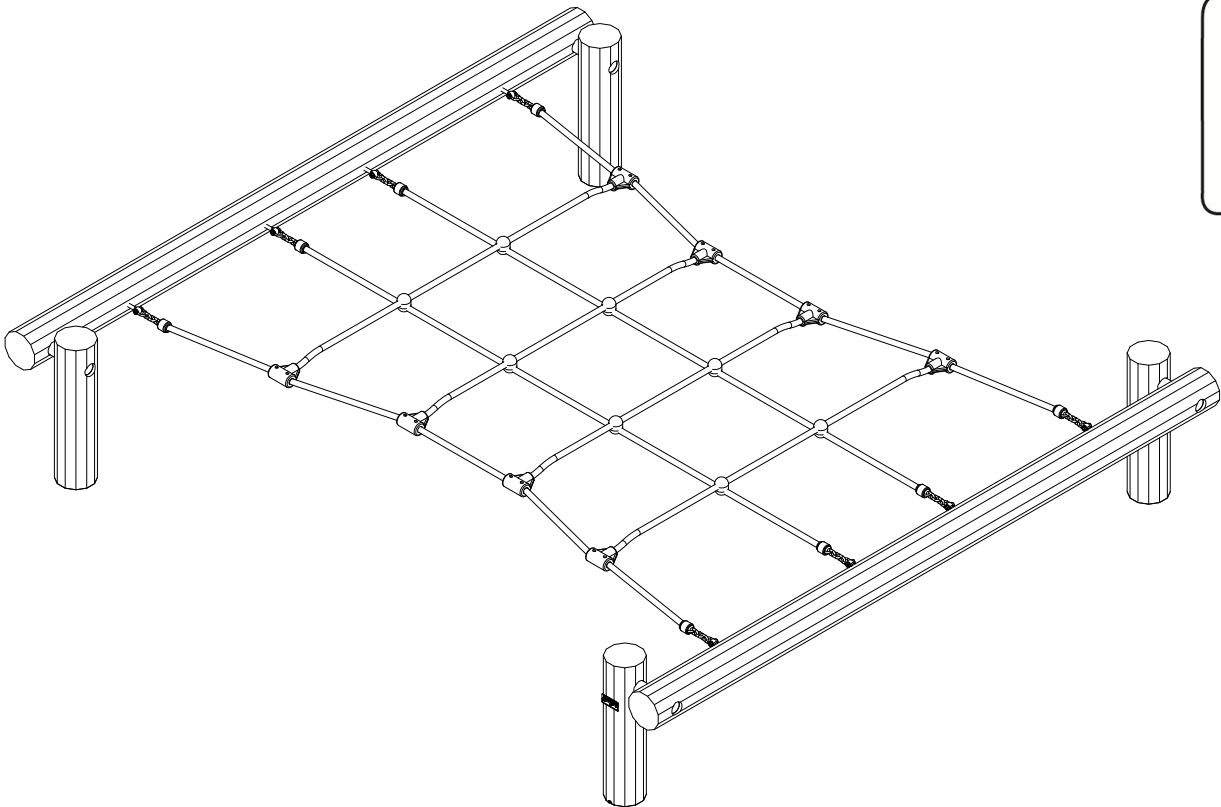

N9033U
N9033

1/5

N9033U
N9033

2

8h

52,3 m²

11 x 6,2 x 2,2 m

~317 kg

~0,68 m³

Ø10/12 x 300 cm

27 kg

Parts List	
QTY	PART NO
1	N3102U
1	N3103U
1	N3210U
8	RS10038

N9033U
N9033

Parts List	
QTY	PART NO
1	N3210U
1	N3102U
1	N3103U
2	LE15901
1	LE15910
8	RS10038

N3210U
N3210

1/5

N3210U N3210

2/5

2

2h

25,8 m²

5,4 x 5,1 x 0,45 m

~79 kg

~0,15 m³

Ø10/12 x 210 cm

19 kg

Parts List

QTY	PART NO	DESCRIP.
1	S22532	Taifun
4	RS00675	Ø100/120
2	D12158	Ø100-120mm, Assembled

N3210U
N3210

Parts List

QTY	PART NO	DESCRIP.
2	D12158	Ø100-120mm, Assembled
8	L1101	M16 sleeve nut
4	L1102	M16 Threaded rod
4	L1103	Ø37mm
8	LE13100	Shackle
2	LE15901	3x16, PH
1	LE15910	Name tag
8	LE16502	Spacer 6mm
3	LE16599	Sealtite 970 1,5ml
4	RS00675	Ø100/120
1	S22532	Taifun