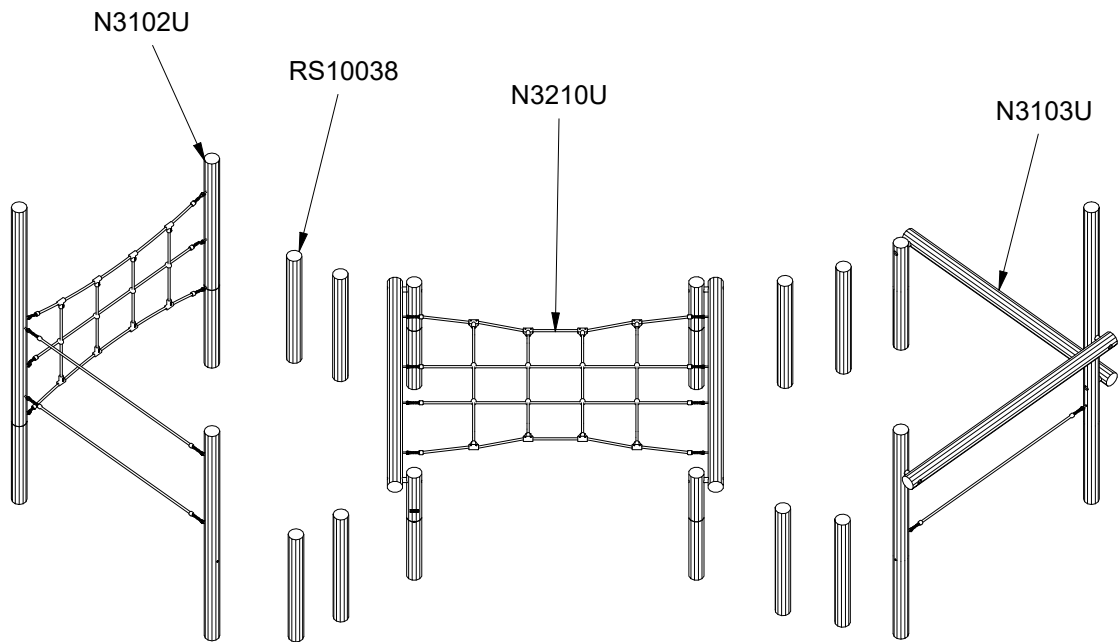

N9033U
N9033

1/5

N9033U
N9033

2

8h

52,3 m²

11 x 6,2 x 2,2 m

~317 kg

~0,68 m³

Ø10/12 x 300 cm

27 kg

Parts List	
QTY	PART NO
1	N3102U
1	N3103U
1	N3210U
8	RS10038

N9033U
N9033

Parts List	
QTY	PART NO
1	N3210U
1	N3102U
1	N3103U
2	LE15901
1	LE15910
8	RS10038

N3210U
N3210

1/5

N3210U N3210

2/5

2

2h

25,8 m²

5,4 x 5,1 x 0,45 m

~79 kg

~0,15 m³

Ø10/12 x 210 cm

19 kg

Parts List

QTY	PART NO	DESCRIP.
1	S22532	Taifun
4	RS00675	Ø100/120
2	D12158	Ø100-120mm, Assembled

N3210U
N3210

Parts List

QTY	PART NO	DESCRIP.
2	D12158	Ø100-120mm, Assembled
8	L1101	M16 sleeve nut
4	L1102	M16 Threaded rod
4	L1103	Ø37mm
8	LE13100	Shackle
2	LE15901	3x16, PH
1	LE15910	Name tag
8	LE16502	Spacer 6mm
3	LE16599	Sealtite 970 1,5ml
4	RS00675	Ø100/120
1	S22532	Taifun