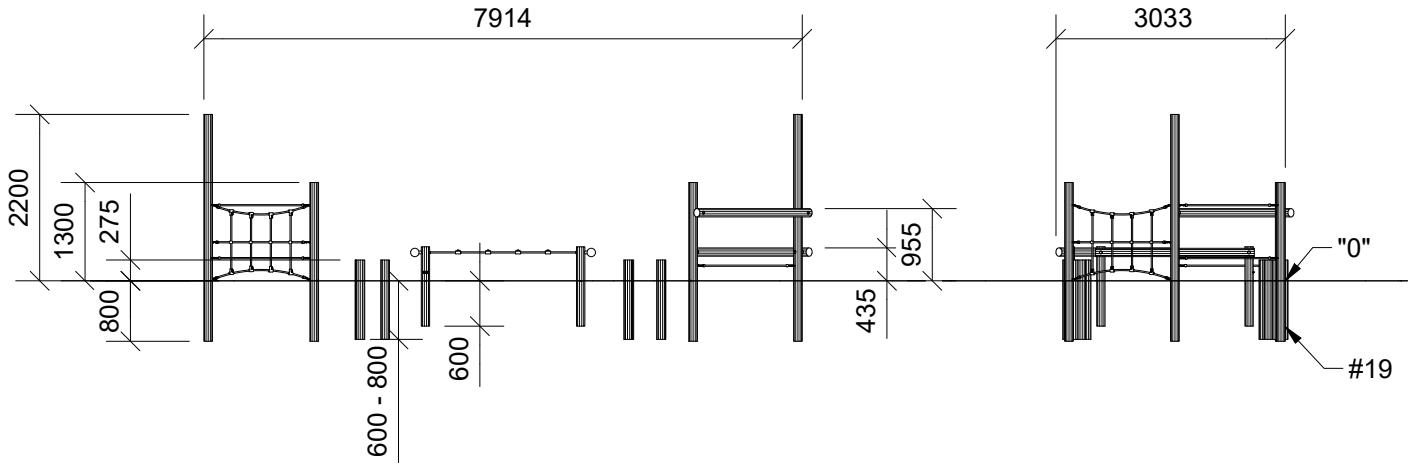

N9033U
N9033

1/5

N9033U
N9033

2

8h

52,3 m²

11 x 6,2 x 2,2 m

~317 kg

~0,68 m³

Ø10/12 x 300 cm

27 kg

Parts List	
QTY	PART NO
1	N3102U
1	N3103U
1	N3210U
8	RS10038

N9033U
N9033

Parts List	
QTY	PART NO
1	N3210U
1	N3102U
1	N3103U
2	LE15901
1	LE15910
8	RS10038

N3210U
N3210

1/5

N3210U N3210

2/5

2

2h

25,8 m²

5,4 x 5,1 x 0,45 m

~79 kg

~0,15 m³

Ø10/12 x 210 cm

19 kg

Parts List

QTY	PART NO	DESCRIP.
1	S22532	Taifun
4	RS00675	Ø100/120
2	D12158	Ø100-120mm, Assembled

N3210U
N3210

Parts List

QTY	PART NO	DESCRIP.
2	D12158	Ø100-120mm, Assembled
8	L1101	M16 sleeve nut
4	L1102	M16 Threaded rod
4	L1103	Ø37mm
8	LE13100	Shackle
2	LE15901	3x16, PH
1	LE15910	Name tag
8	LE16502	Spacer 6mm
3	LE16599	Sealtite 970 1,5ml
4	RS00675	Ø100/120
1	S22532	Taifun