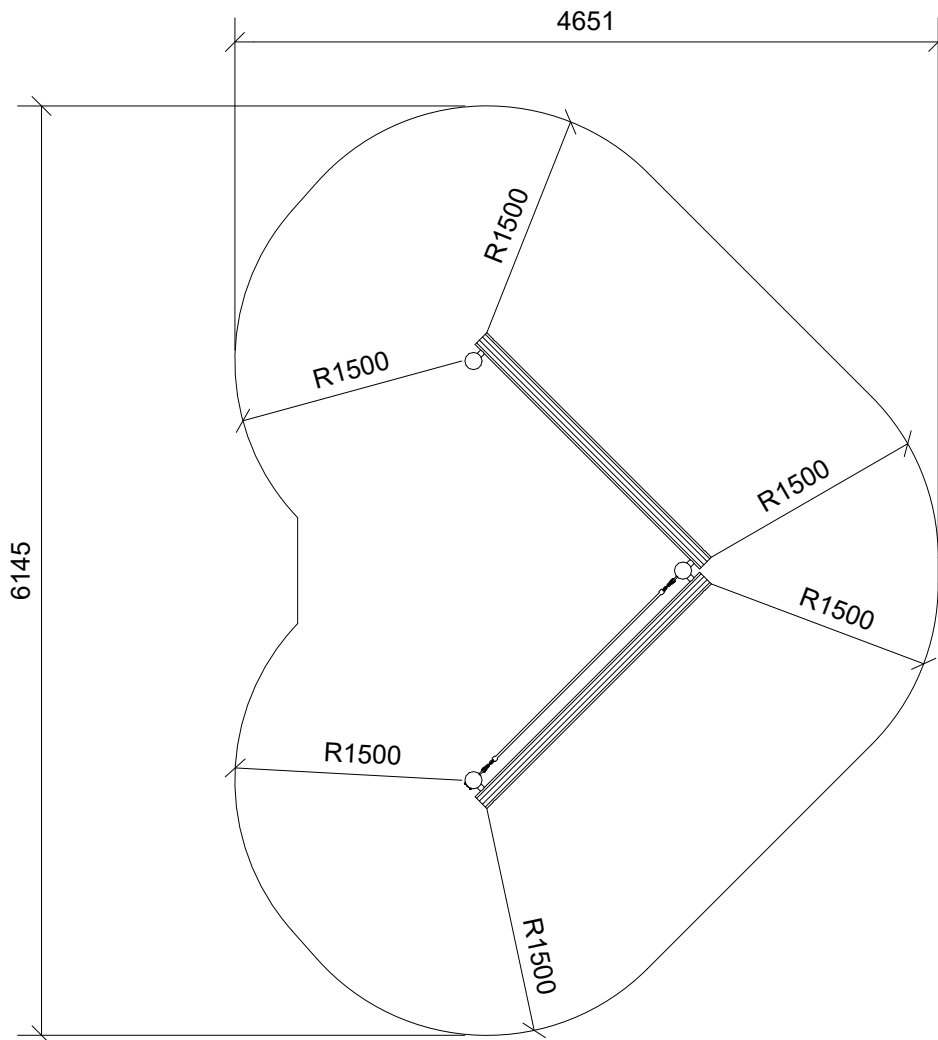

N3103U
N3103

2

2h

21 m²

4,7 x 6,1 x 2,2 m

~94 kg

~0,11 m³

Ø10/12 x 300 cm

27 kg