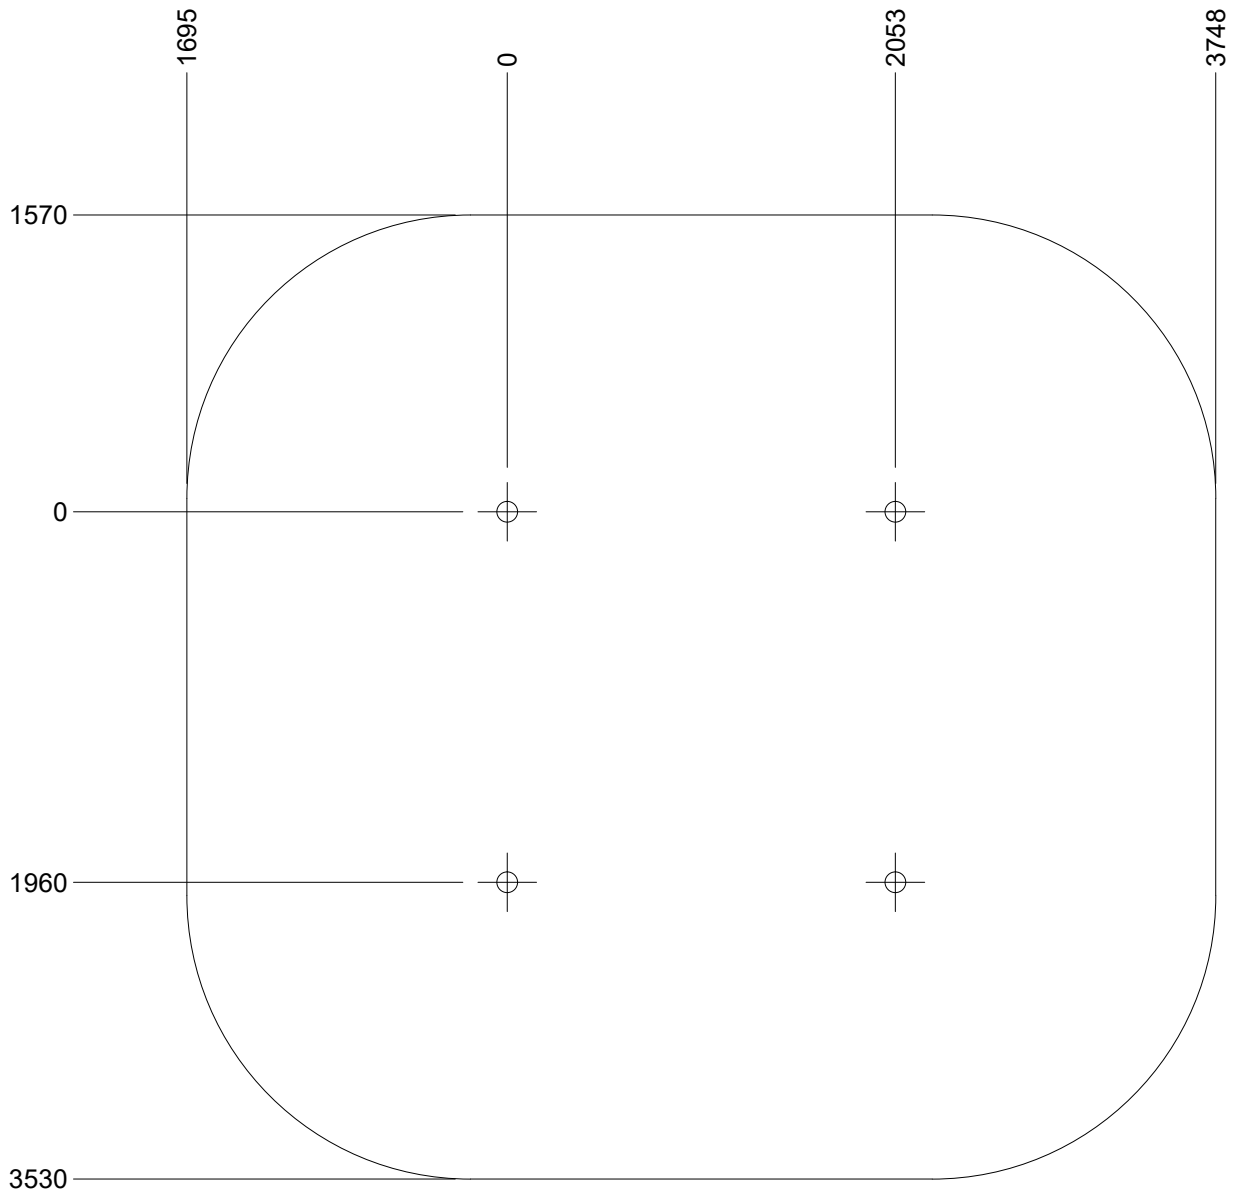

N9033U
N9033

1/5

N9033U
N9033

2

8h

52,3 m²

11 x 6,2 x 2,2 m

~317 kg

~0,68 m³

Ø10/12 x 300 cm

27 kg

Parts List	
QTY	PART NO
1	N3102U
1	N3103U
1	N3210U
8	RS10038

N9033U
N9033

Parts List	
QTY	PART NO
1	N3210U
1	N3102U
1	N3103U
2	LE15901
1	LE15910
8	RS10038

N3210U
N3210

1/5

N3210U N3210

2/5

2

2h

25,8 m²

5,4 x 5,1 x 0,45 m

~79 kg

~0,15 m³

Ø10/12 x 210 cm

19 kg

Parts List

QTY	PART NO	DESCRIP.
1	S22532	Taifun
4	RS00675	Ø100/120
2	D12158	Ø100-120mm, Assembled

N3210U
N3210

Parts List

QTY	PART NO	DESCRIP.
2	D12158	Ø100-120mm, Assembled
8	L1101	M16 sleeve nut
4	L1102	M16 Threaded rod
4	L1103	Ø37mm
8	LE13100	Shackle
2	LE15901	3x16, PH
1	LE15910	Name tag
8	LE16502	Spacer 6mm
3	LE16599	Sealtite 970 1,5ml
4	RS00675	Ø100/120
1	S22532	Taifun