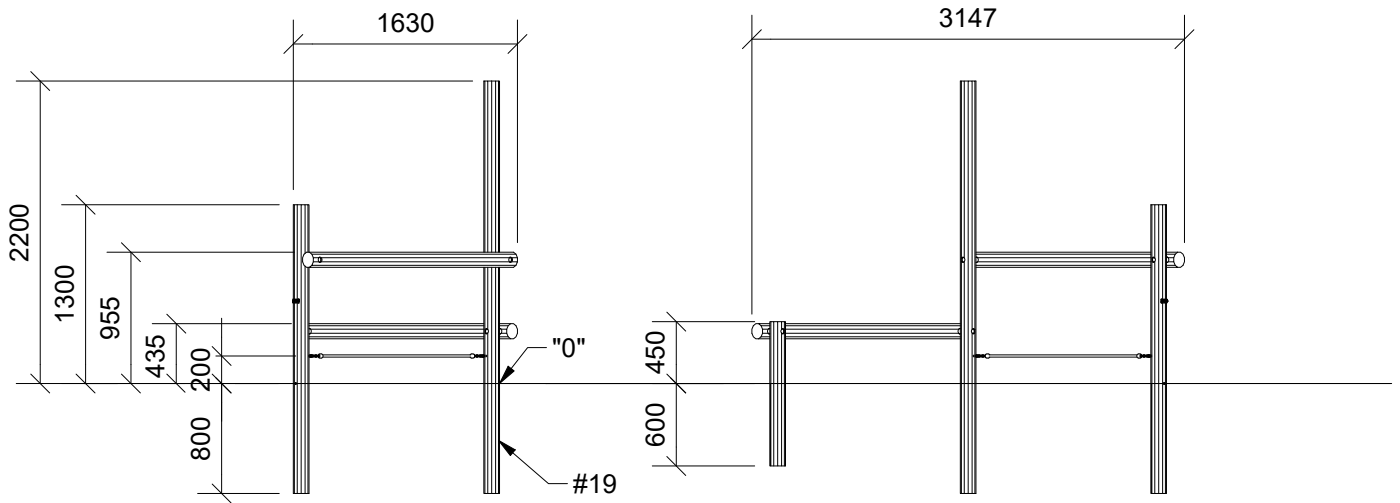

N3103U
N3103

2

2h

21 m²

4,7 x 6,1 x 2,2 m

~94 kg

~0,11 m³

Ø10/12 x 300 cm

27 kg