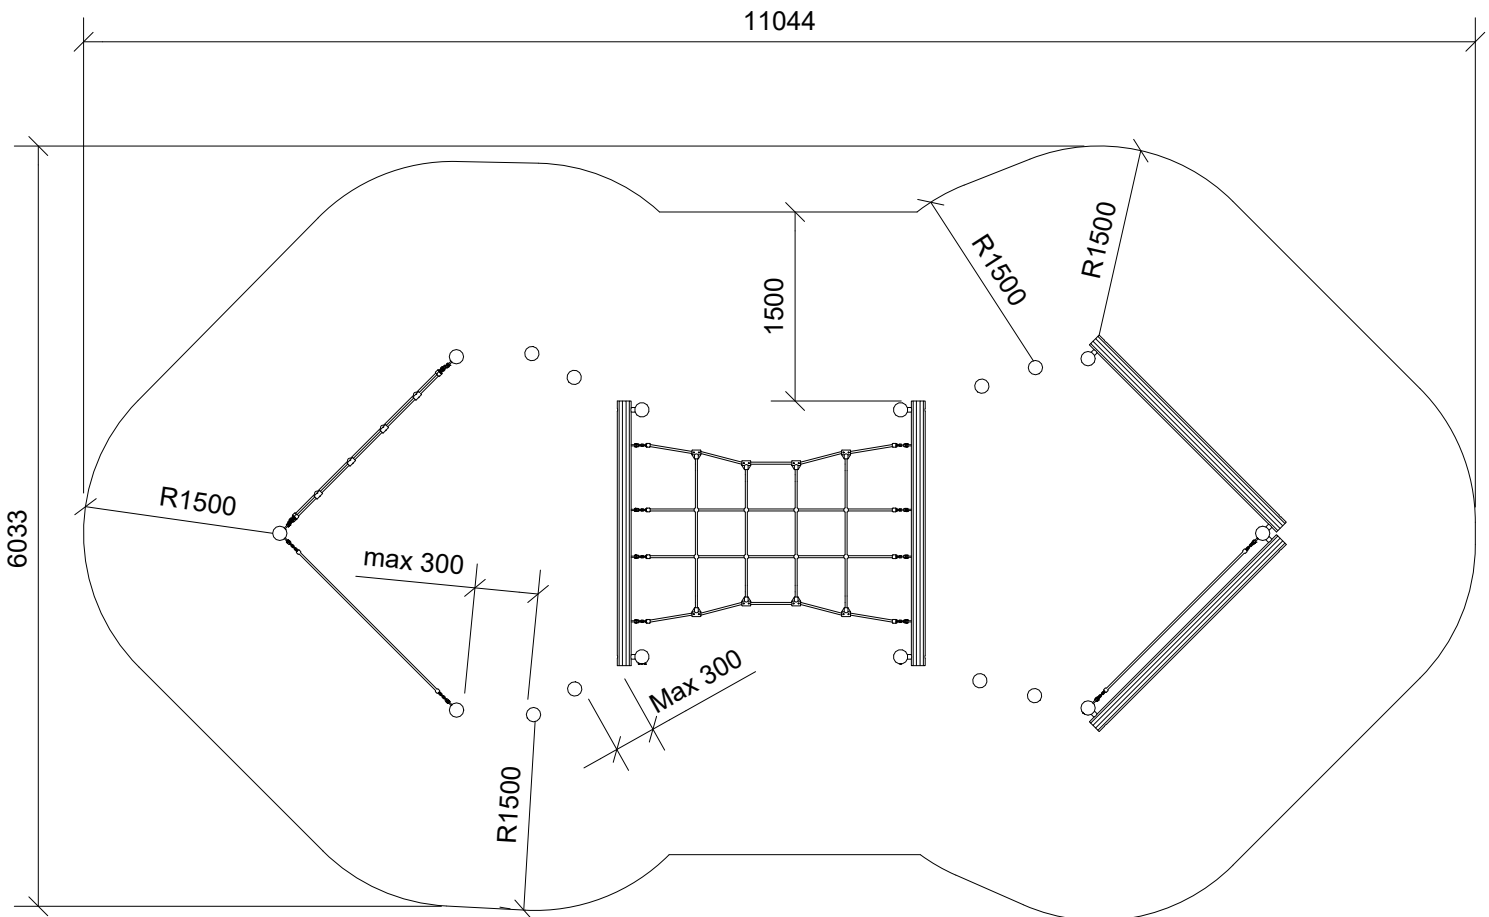

N9033U
N9033

1/5

N9033U
N9033

2

8h

52,3 m²

11 x 6,2 x 2,2 m

~317 kg

~0,68 m³

Ø10/12 x 300 cm

27 kg

Parts List	
QTY	PART NO
1	N3102U
1	N3103U
1	N3210U
8	RS10038

N9033U
N9033

Parts List	
QTY	PART NO
1	N3210U
1	N3102U
1	N3103U
2	LE15901
1	LE15910
8	RS10038

N3210U
N3210

1/5

N3210U N3210

2/5

2

2h

25,8 m²

5,4 x 5,1 x 0,45 m

~79 kg

~0,15 m³

~0,11 m³

Ø10/12 x 300 cm

27 kg

Parts List

QTY	PART NO	DESCRIP.
1	D12177	Ø100-120-2100mm
1	D12178	Ø10/12
1	RS00708	Ø10/12
1	RS00709	Ø100-120-2100mm
1	RS00711	Ø10/12
1	TV00015	Taifun

Parts List		
QTY	PART NO	DESCRIP.
1	D12177	Ø100-120-2100mm
1	D12178	Ø10/12
8	L1101	M16 sleeve nut
4	L1102	M16 Threaded rod
4	L1103	Ø37mm
2	LE13100	Shackle
2	LE15901	3x16, PH
1	LE15910	Name tag
2	LE16502	Spacer 6mm
2	LE16599	Sealtite 970 1,5ml
1	RS00708	Ø10/12
1	RS00709	Ø100-120-2100mm
1	RS00711	Ø10/12
1	TV00015	Taifun