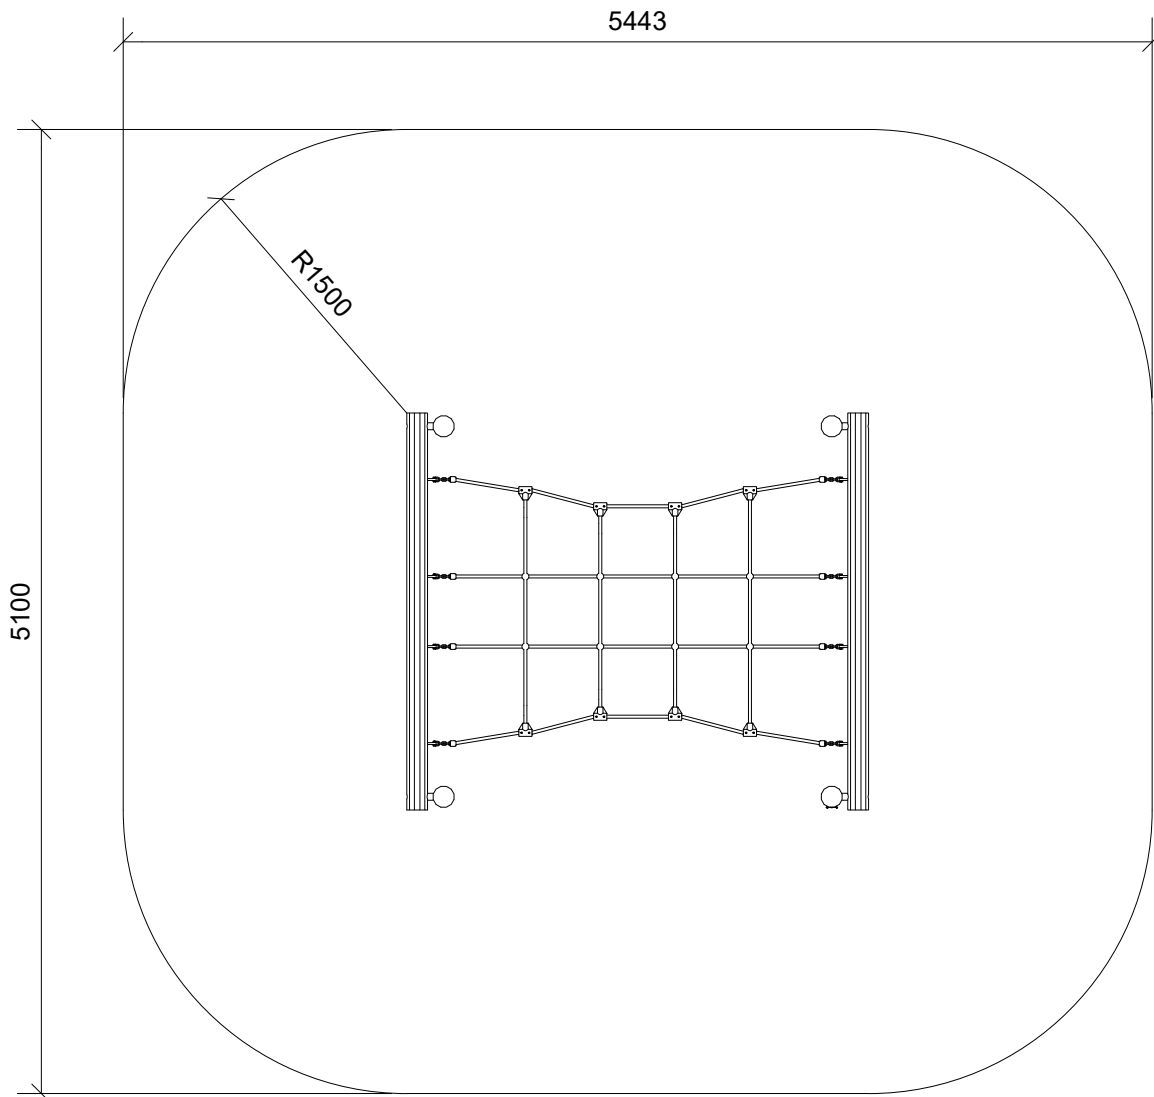

N9033U
N9033

1/5

N9033U
N9033

2

8h

52,3 m²

11 x 6,2 x 2,2 m

~317 kg

~0,68 m³

Ø10/12 x 300 cm

27 kg

Parts List	
QTY	PART NO
1	N3102U
1	N3103U
1	N3210U
8	RS10038

N9033U
N9033

Parts List	
QTY	PART NO
1	N3210U
1	N3102U
1	N3103U
2	LE15901
1	LE15910
8	RS10038

N3210U
N3210

1/5

N3210U N3210

2/5

2

2h

25,8 m²

5,4 x 5,1 x 0,45 m

~79 kg

~0,15 m³

Ø10/12 x 210 cm

19 kg

Parts List

QTY	PART NO	DESCRIP.
1	S22532	Taifun
4	RS00675	Ø100/120
2	D12158	Ø100-120mm, Assembled

N3210U
N3210

Parts List

QTY	PART NO	DESCRIP.
2	D12158	Ø100-120mm, Assembled
8	L1101	M16 sleeve nut
4	L1102	M16 Threaded rod
4	L1103	Ø37mm
8	LE13100	Shackle
2	LE15901	3x16, PH
1	LE15910	Name tag
8	LE16502	Spacer 6mm
3	LE16599	Sealtite 970 1,5ml
4	RS00675	Ø100/120
1	S22532	Taifun