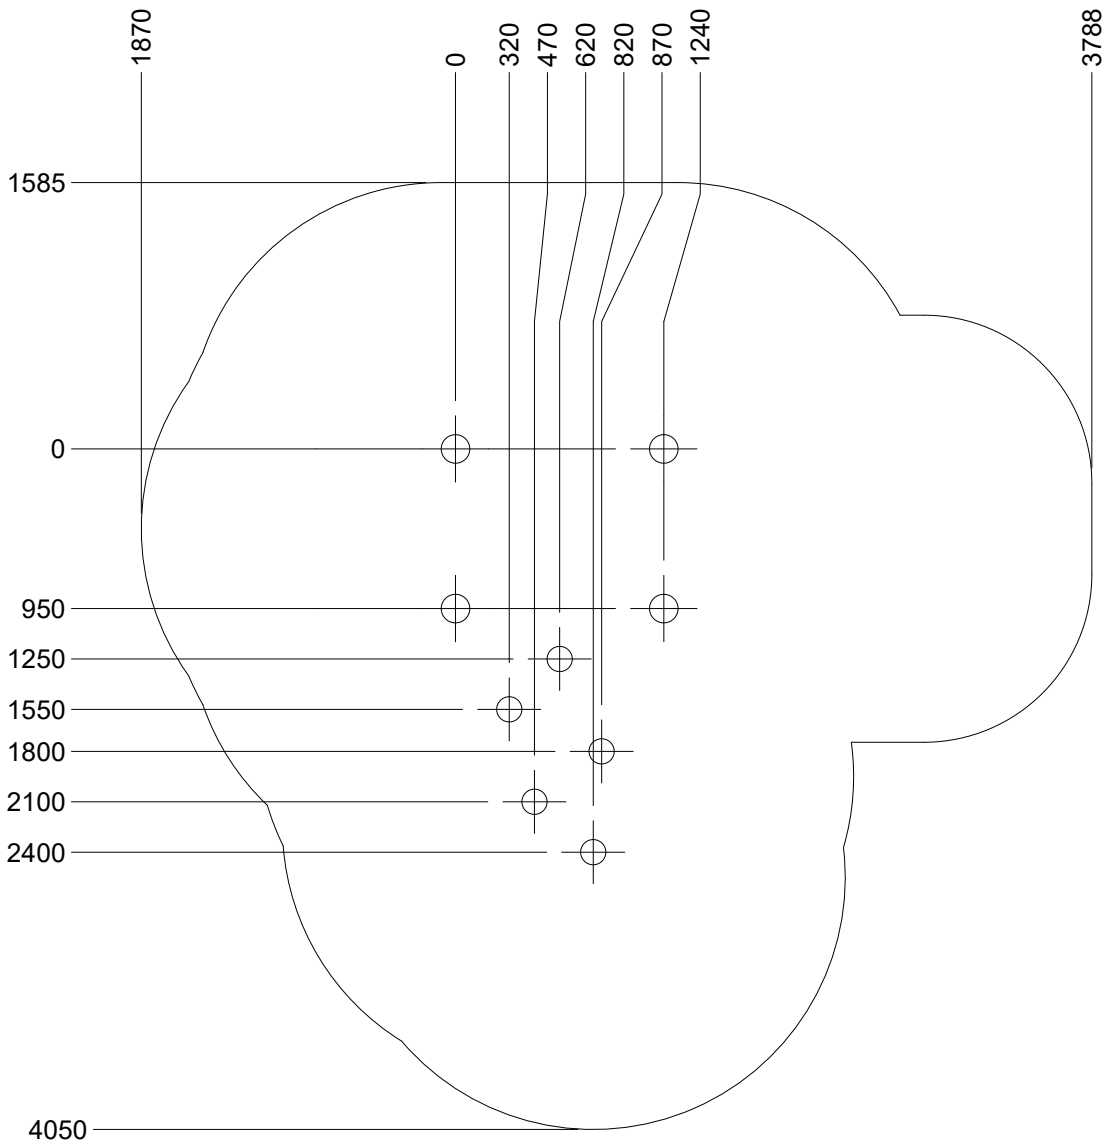

LE20848U
LE20848

1/7

LE20848U
LE20848

x2

4h

22,5 m²

5,7x5,6x1.4 m

~469 kg

~0.16m³

Ø16/18x220 cm

69 kg

Parts List

QTY	PART NO	DESCRIP.
1	D11341	1150x750mm, 620mm Gap
1	D11343	930x750mm, Closed
1	D11345	930x750mm, 490mm Gap
1	D11348	1150x750mm, 490mm Gap
1	D12021	Mountain plate Fh: 600
1	D12024	Taifun
2	LE15116	L: 600mm
1	LE22002	Slide, B:500, L:1100, D:1300
1	LE42504	Step Ø300x650mm
1	LE42507	Step Ø300x750mm
1	LE42508	Step Ø300x850mm
1	LE42509	Step Ø300x950mm
1	LE42510	Step Ø300x1050mm
1	M20009	1150x1020mm
4	RS00165	Ø160/180-2200mm

LE20848U
LE20848

Parts List		
QTY	PART NO	DESCRIP.
1	D11341	1150x750mm, 620mm Gap
1	D11343	930x750mm, Closed
1	D11345	930x750mm, 490mm Gap
1	D11348	1150x750mm, 490mm Gap
8	LE16186	6x100 Ch
18	LE16192	5x80mm
1	M20009	1150x1020mm

LE20848U LE20848

Parts List		
QTY	PART NO	DESCRIP.
1	D11341	1150x750mm, 620mm Gap
1	D11343	930x750mm, Closed
1	D11345	930x750mm, 490mm Gap
1	D11348	1150x750mm, 490mm Gap
8	LE15108	Ø38x40mm
8	LE15196	M16x230 mm
2	LE16022	M12x40 mm
2	LE16056	M12 cap nut
8	LE16100	M16 nut
16	LE16152	M16 - Ø30 mm
2	LE16168	M12 - Ø24 mm
3	LE16179	Ø5x30mm Ch
16	LE16556	Ø42/38mm
1	LE22002	Slide, B:500, L:1100, D:1300
1	LE99715	Ø14mm, l=200/130mm
1	M20009	1150x1020mm
4	RS00165	Ø160/180-2200mm