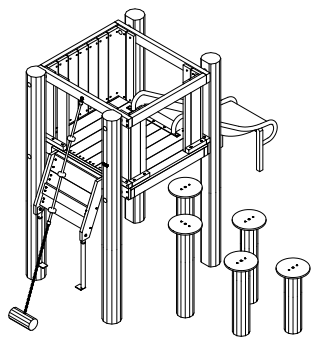

LE20848U LE20848