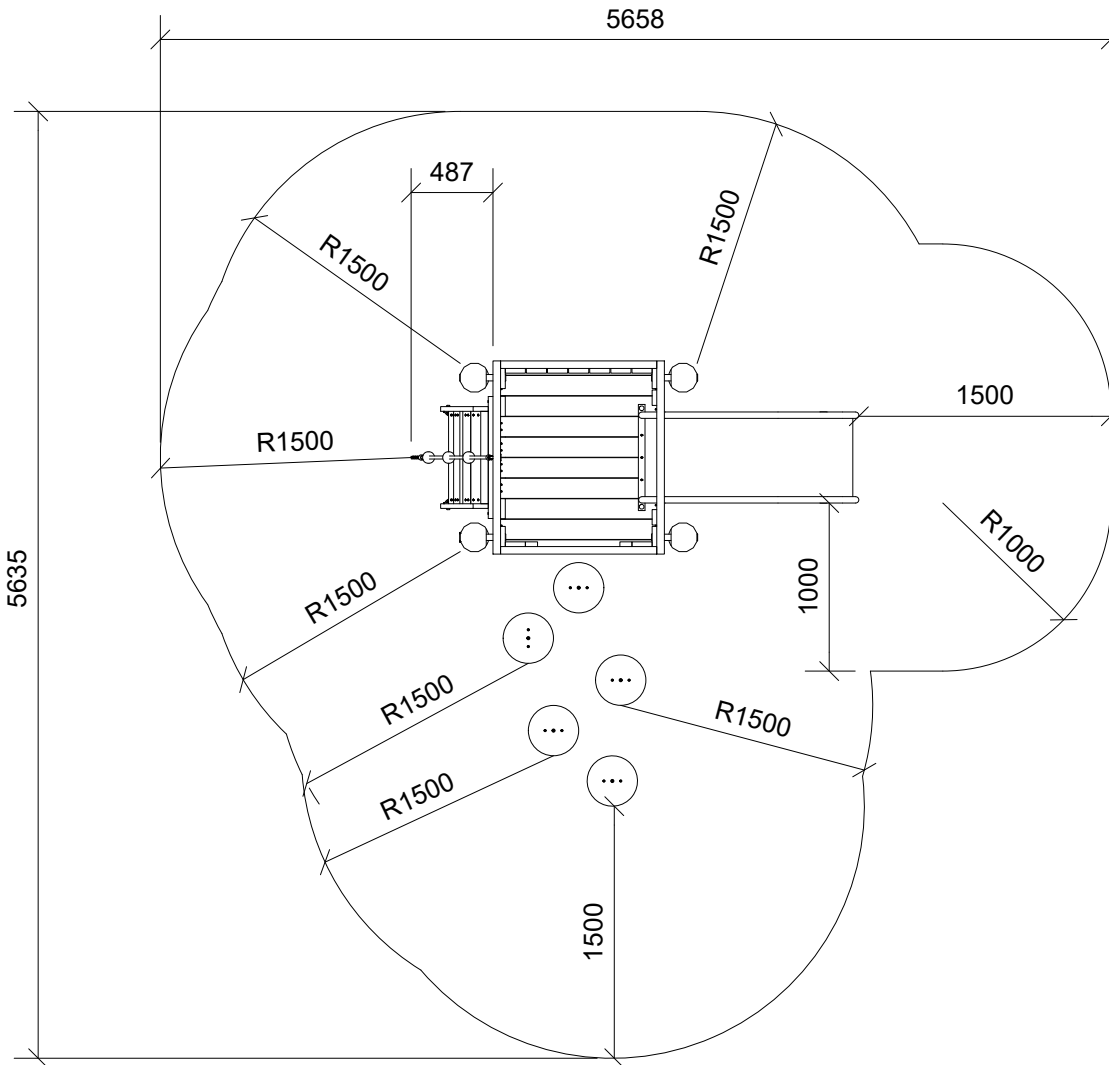

LE20848U
LE20848

1/7

LE20848U
LE20848

x2

4h

22,5 m²

5,7x5,6x1.4 m

~469 kg

~0.16m³

Ø16/18x220 cm

69 kg

Parts List

QTY	PART NO	DESCRIP.
1	D11341	1150x750mm, 620mm Gap
1	D11343	930x750mm, Closed
1	D11345	930x750mm, 490mm Gap
1	D11348	1150x750mm, 490mm Gap
1	D12021	Mountain plate Fh: 600
1	D12024	Taifun
2	LE15116	L: 600mm
1	LE22002	Slide, B:500, L:1100, D:1300
1	LE42504	Step Ø300x650mm
1	LE42507	Step Ø300x750mm
1	LE42508	Step Ø300x850mm
1	LE42509	Step Ø300x950mm
1	LE42510	Step Ø300x1050mm
1	M20009	1150x1020mm
4	RS00165	Ø160/180-2200mm

LE20848U
LE20848

Parts List		
QTY	PART NO	DESCRIP.
1	D11341	1150x750mm, 620mm Gap
1	D11343	930x750mm, Closed
1	D11345	930x750mm, 490mm Gap
1	D11348	1150x750mm, 490mm Gap
8	LE16186	6x100 Ch
18	LE16192	5x80mm
1	M20009	1150x1020mm

LE20848U LE20848

Parts List		
QTY	PART NO	DESCRIP.
1	D11341	1150x750mm, 620mm Gap
1	D11343	930x750mm, Closed
1	D11345	930x750mm, 490mm Gap
1	D11348	1150x750mm, 490mm Gap
8	LE15108	Ø38x40mm
8	LE15196	M16x230 mm
2	LE16022	M12x40 mm
2	LE16056	M12 cap nut
8	LE16100	M16 nut
16	LE16152	M16 - Ø30 mm
2	LE16168	M12 - Ø24 mm
3	LE16179	Ø5x30mm Ch
16	LE16556	Ø42/38mm
1	LE22002	Slide, B:500, L:1100, D:1300
1	LE99715	Ø14mm, l=200/130mm
1	M20009	1150x1020mm
4	RS00165	Ø160/180-2200mm