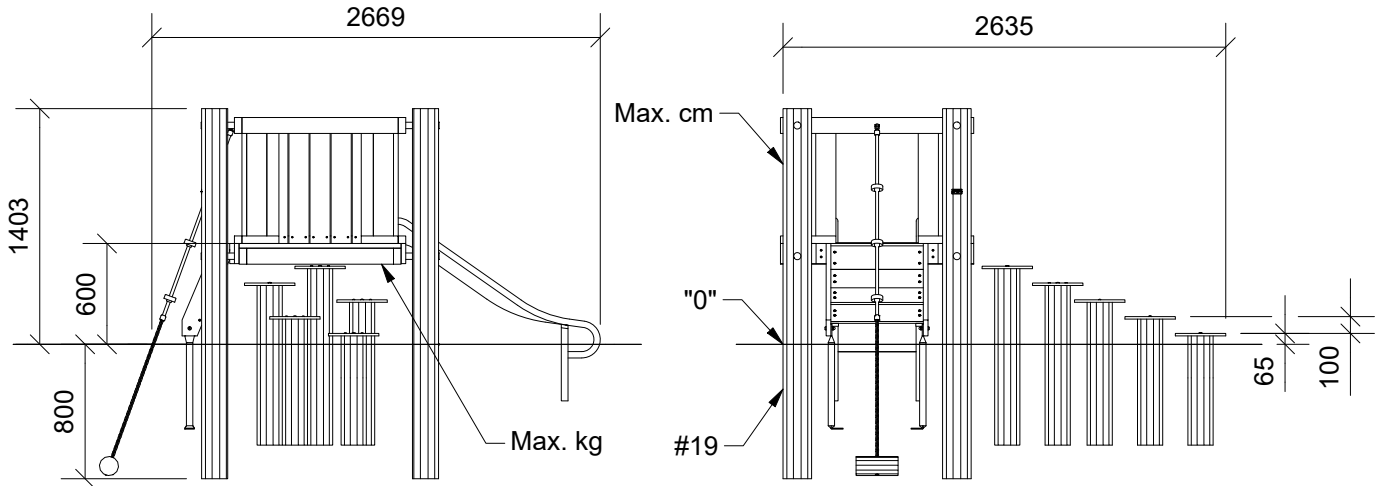

LE20848U
LE20848

1/7

LE20848U
LE20848

x2

4h

22,5 m²

5,7x5,6x1.4 m

~469 kg

~0.16m³

Ø16/18x220 cm

69 kg

Parts List

QTY	PART NO	DESCRIP.
1	D11341	1150x750mm, 620mm Gap
1	D11343	930x750mm, Closed
1	D11345	930x750mm, 490mm Gap
1	D11348	1150x750mm, 490mm Gap
1	D12021	Mountain plate Fh: 600
1	D12024	Taifun
2	LE15116	L: 600mm
1	LE22002	Slide, B:500, L:1100, D:1300
1	LE42504	Step Ø300x650mm
1	LE42507	Step Ø300x750mm
1	LE42508	Step Ø300x850mm
1	LE42509	Step Ø300x950mm
1	LE42510	Step Ø300x1050mm
1	M20009	1150x1020mm
4	RS00165	Ø160/180-2200mm

LE20848U
LE20848

Parts List		
QTY	PART NO	DESCRIP.
1	D11341	1150x750mm, 620mm Gap
1	D11343	930x750mm, Closed
1	D11345	930x750mm, 490mm Gap
1	D11348	1150x750mm, 490mm Gap
8	LE16186	6x100 Ch
18	LE16192	5x80mm
1	M20009	1150x1020mm

LE20848U LE20848

Parts List		
QTY	PART NO	DESCRIP.
1	D11341	1150x750mm, 620mm Gap
1	D11343	930x750mm, Closed
1	D11345	930x750mm, 490mm Gap
1	D11348	1150x750mm, 490mm Gap
8	LE15108	Ø38x40mm
8	LE15196	M16x230 mm
2	LE16022	M12x40 mm
2	LE16056	M12 cap nut
8	LE16100	M16 nut
16	LE16152	M16 - Ø30 mm
2	LE16168	M12 - Ø24 mm
3	LE16179	Ø5x30mm Ch
16	LE16556	Ø42/38mm
1	LE22002	Slide, B:500, L:1100, D:1300
1	LE99715	Ø14mm, l=200/130mm
1	M20009	1150x1020mm
4	RS00165	Ø160/180-2200mm