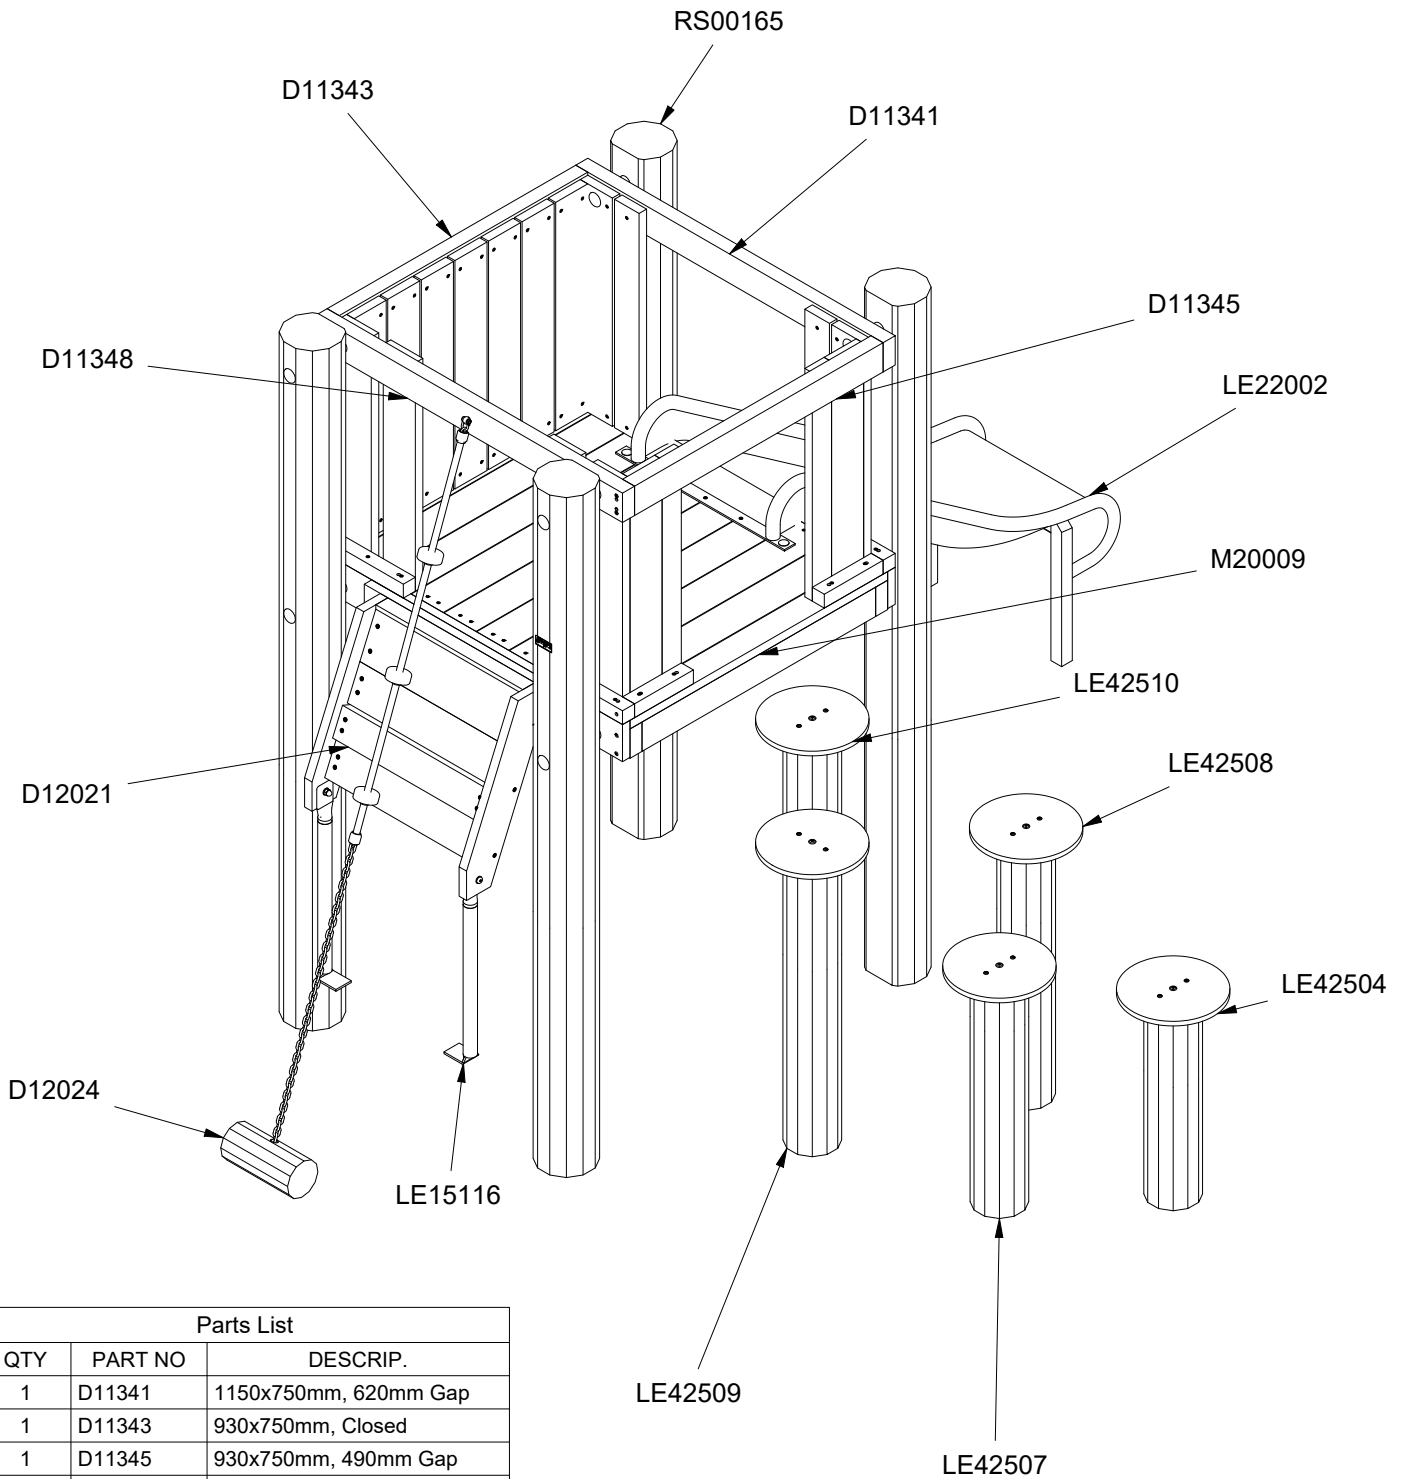

LE20848U
LE20848

1/7

LE20848U
LE20848

x2

4h

22,5 m²

5,7x5,6x1.4 m

~469 kg

~0.16m³

Ø16/18x220 cm

69 kg

Parts List

QTY	PART NO	DESCRIP.
1	D11341	1150x750mm, 620mm Gap
1	D11343	930x750mm, Closed
1	D11345	930x750mm, 490mm Gap
1	D11348	1150x750mm, 490mm Gap
1	D12021	Mountain plate Fh: 600
1	D12024	Taifun
2	LE15116	L: 600mm
1	LE22002	Slide, B:500, L:1100, D:1300
1	LE42504	Step Ø300x650mm
1	LE42507	Step Ø300x750mm
1	LE42508	Step Ø300x850mm
1	LE42509	Step Ø300x950mm
1	LE42510	Step Ø300x1050mm
1	M20009	1150x1020mm
4	RS00165	Ø160/180-2200mm

LE20848U
LE20848

Parts List		
QTY	PART NO	DESCRIP.
1	D11341	1150x750mm, 620mm Gap
1	D11343	930x750mm, Closed
1	D11345	930x750mm, 490mm Gap
1	D11348	1150x750mm, 490mm Gap
8	LE16186	6x100 Ch
18	LE16192	5x80mm
1	M20009	1150x1020mm

LE20848U LE20848

Parts List		
QTY	PART NO	DESCRIP.
1	D11341	1150x750mm, 620mm Gap
1	D11343	930x750mm, Closed
1	D11345	930x750mm, 490mm Gap
1	D11348	1150x750mm, 490mm Gap
8	LE15108	Ø38x40mm
8	LE15196	M16x230 mm
2	LE16022	M12x40 mm
2	LE16056	M12 cap nut
8	LE16100	M16 nut
16	LE16152	M16 - Ø30 mm
2	LE16168	M12 - Ø24 mm
3	LE16179	Ø5x30mm Ch
16	LE16556	Ø42/38mm
1	LE22002	Slide, B:500, L:1100, D:1300
1	LE99715	Ø14mm, l=200/130mm
1	M20009	1150x1020mm
4	RS00165	Ø160/180-2200mm