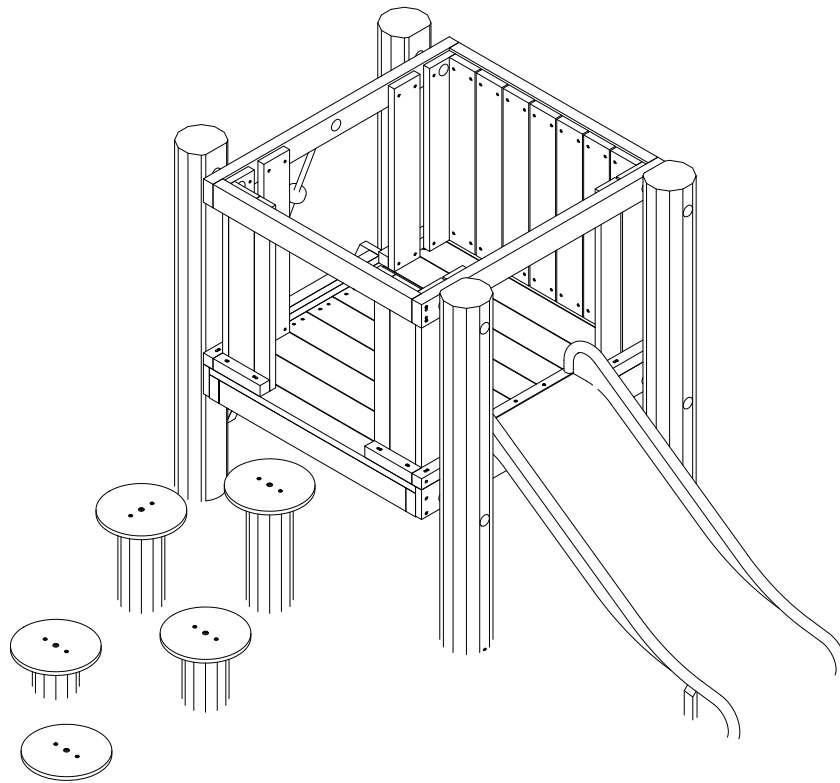

LE20848U
LE20848

1/7

LE20848U
LE20848

x2

4h

22,5 m²

5,7x5,6x1.4 m

~469 kg

~0.16m³

Ø16/18x220 cm

69 kg

Parts List

QTY	PART NO	DESCRIP.
1	D11341	1150x750mm, 620mm Gap
1	D11343	930x750mm, Closed
1	D11345	930x750mm, 490mm Gap
1	D11348	1150x750mm, 490mm Gap
1	D12021	Mountain plate Fh: 600
1	D12024	Taifun
2	LE15116	L: 600mm
1	LE22002	Slide, B:500, L:1100, D:1300
1	LE42504	Step Ø300x650mm
1	LE42507	Step Ø300x750mm
1	LE42508	Step Ø300x850mm
1	LE42509	Step Ø300x950mm
1	LE42510	Step Ø300x1050mm
1	M20009	1150x1020mm
4	RS00165	Ø160/180-2200mm

LE20848U
LE20848

Parts List		
QTY	PART NO	DESCRIP.
1	D11341	1150x750mm, 620mm Gap
1	D11343	930x750mm, Closed
1	D11345	930x750mm, 490mm Gap
1	D11348	1150x750mm, 490mm Gap
8	LE16186	6x100 Ch
18	LE16192	5x80mm
1	M20009	1150x1020mm

LE20848U LE20848

Parts List		
QTY	PART NO	DESCRIP.
1	D11341	1150x750mm, 620mm Gap
1	D11343	930x750mm, Closed
1	D11345	930x750mm, 490mm Gap
1	D11348	1150x750mm, 490mm Gap
8	LE15108	Ø38x40mm
8	LE15196	M16x230 mm
2	LE16022	M12x40 mm
2	LE16056	M12 cap nut
8	LE16100	M16 nut
16	LE16152	M16 - Ø30 mm
2	LE16168	M12 - Ø24 mm
3	LE16179	Ø5x30mm Ch
16	LE16556	Ø42/38mm
1	LE22002	Slide, B:500, L:1100, D:1300
1	LE99715	Ø14mm, l=200/130mm
1	M20009	1150x1020mm
4	RS00165	Ø160/180-2200mm