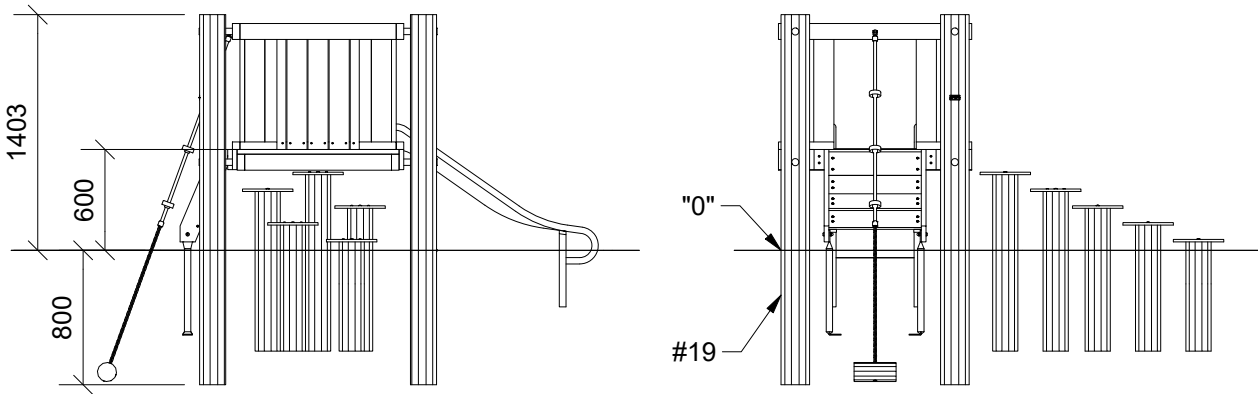

LE20848U
LE20848

1/7

LE20848U
LE20848

x2

4h

22,5 m²

5,7x5,6x1.4 m

~469 kg

~0.16m³

Ø16/18x220 cm

69 kg

Parts List

QTY	PART NO	DESCRIP.
1	D11341	1150x750mm, 620mm Gap
1	D11343	930x750mm, Closed
1	D11345	930x750mm, 490mm Gap
1	D11348	1150x750mm, 490mm Gap
1	D12021	Mountain plate Fh: 600
1	D12024	Taifun
2	LE15116	L: 600mm
1	LE22002	Slide, B:500, L:1100, D:1300
1	LE42504	Step Ø300x650mm
1	LE42507	Step Ø300x750mm
1	LE42508	Step Ø300x850mm
1	LE42509	Step Ø300x950mm
1	LE42510	Step Ø300x1050mm
1	M20009	1150x1020mm
4	RS00165	Ø160/180-2200mm

LE20848U
LE20848

Parts List		
QTY	PART NO	DESCRIP.
1	D11341	1150x750mm, 620mm Gap
1	D11343	930x750mm, Closed
1	D11345	930x750mm, 490mm Gap
1	D11348	1150x750mm, 490mm Gap
8	LE16186	6x100 Ch
18	LE16192	5x80mm
1	M20009	1150x1020mm

LE20848U LE20848

Parts List		
QTY	PART NO	DESCRIP.
1	D11341	1150x750mm, 620mm Gap
1	D11343	930x750mm, Closed
1	D11345	930x750mm, 490mm Gap
1	D11348	1150x750mm, 490mm Gap
8	LE15108	Ø38x40mm
8	LE15196	M16x230 mm
2	LE16022	M12x40 mm
2	LE16056	M12 cap nut
8	LE16100	M16 nut
16	LE16152	M16 - Ø30 mm
2	LE16168	M12 - Ø24 mm
3	LE16179	Ø5x30mm Ch
16	LE16556	Ø42/38mm
1	LE22002	Slide, B:500, L:1100, D:1300
1	LE99715	Ø14mm, l=200/130mm
1	M20009	1150x1020mm
4	RS00165	Ø160/180-2200mm