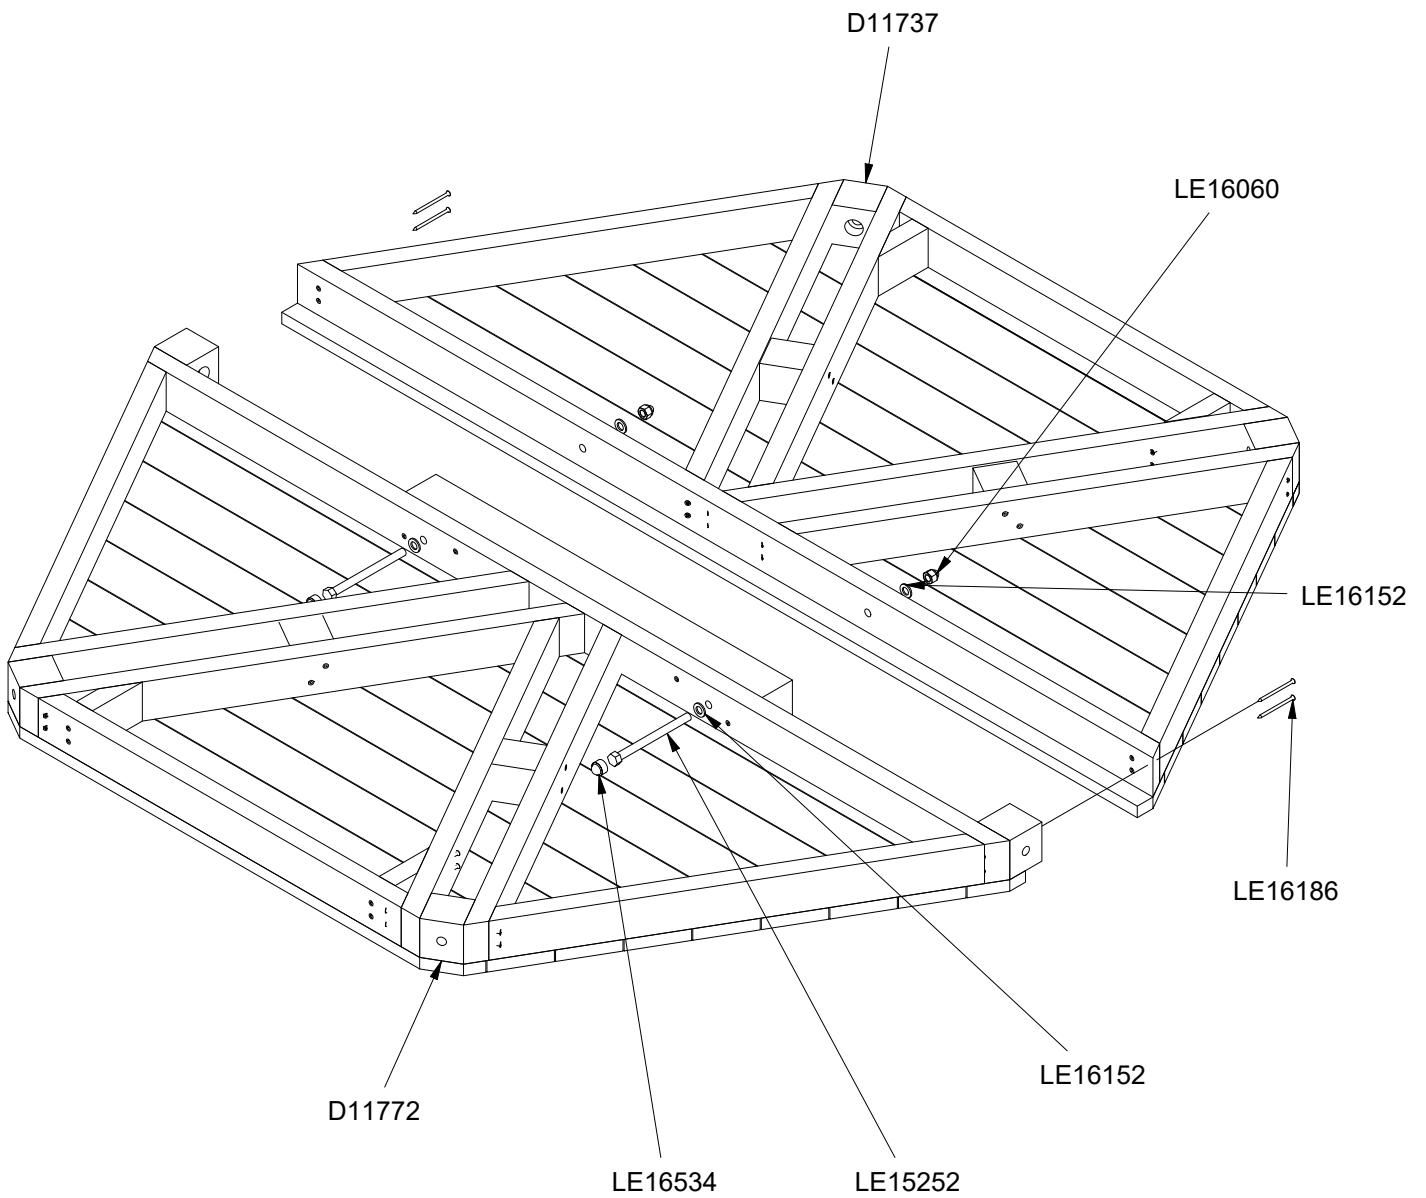

Parts List		
QTY	PART NO	DESCRIP.
1	D11737	2400x2122
1	D11772	2400x2122
2	LE15252	M16x200 mm
2	LE16060	M16 cap nut
4	LE16152	M16 - Ø30 mm
4	LE16186	6x100 Ch
2	LE16534	M16 nut cap