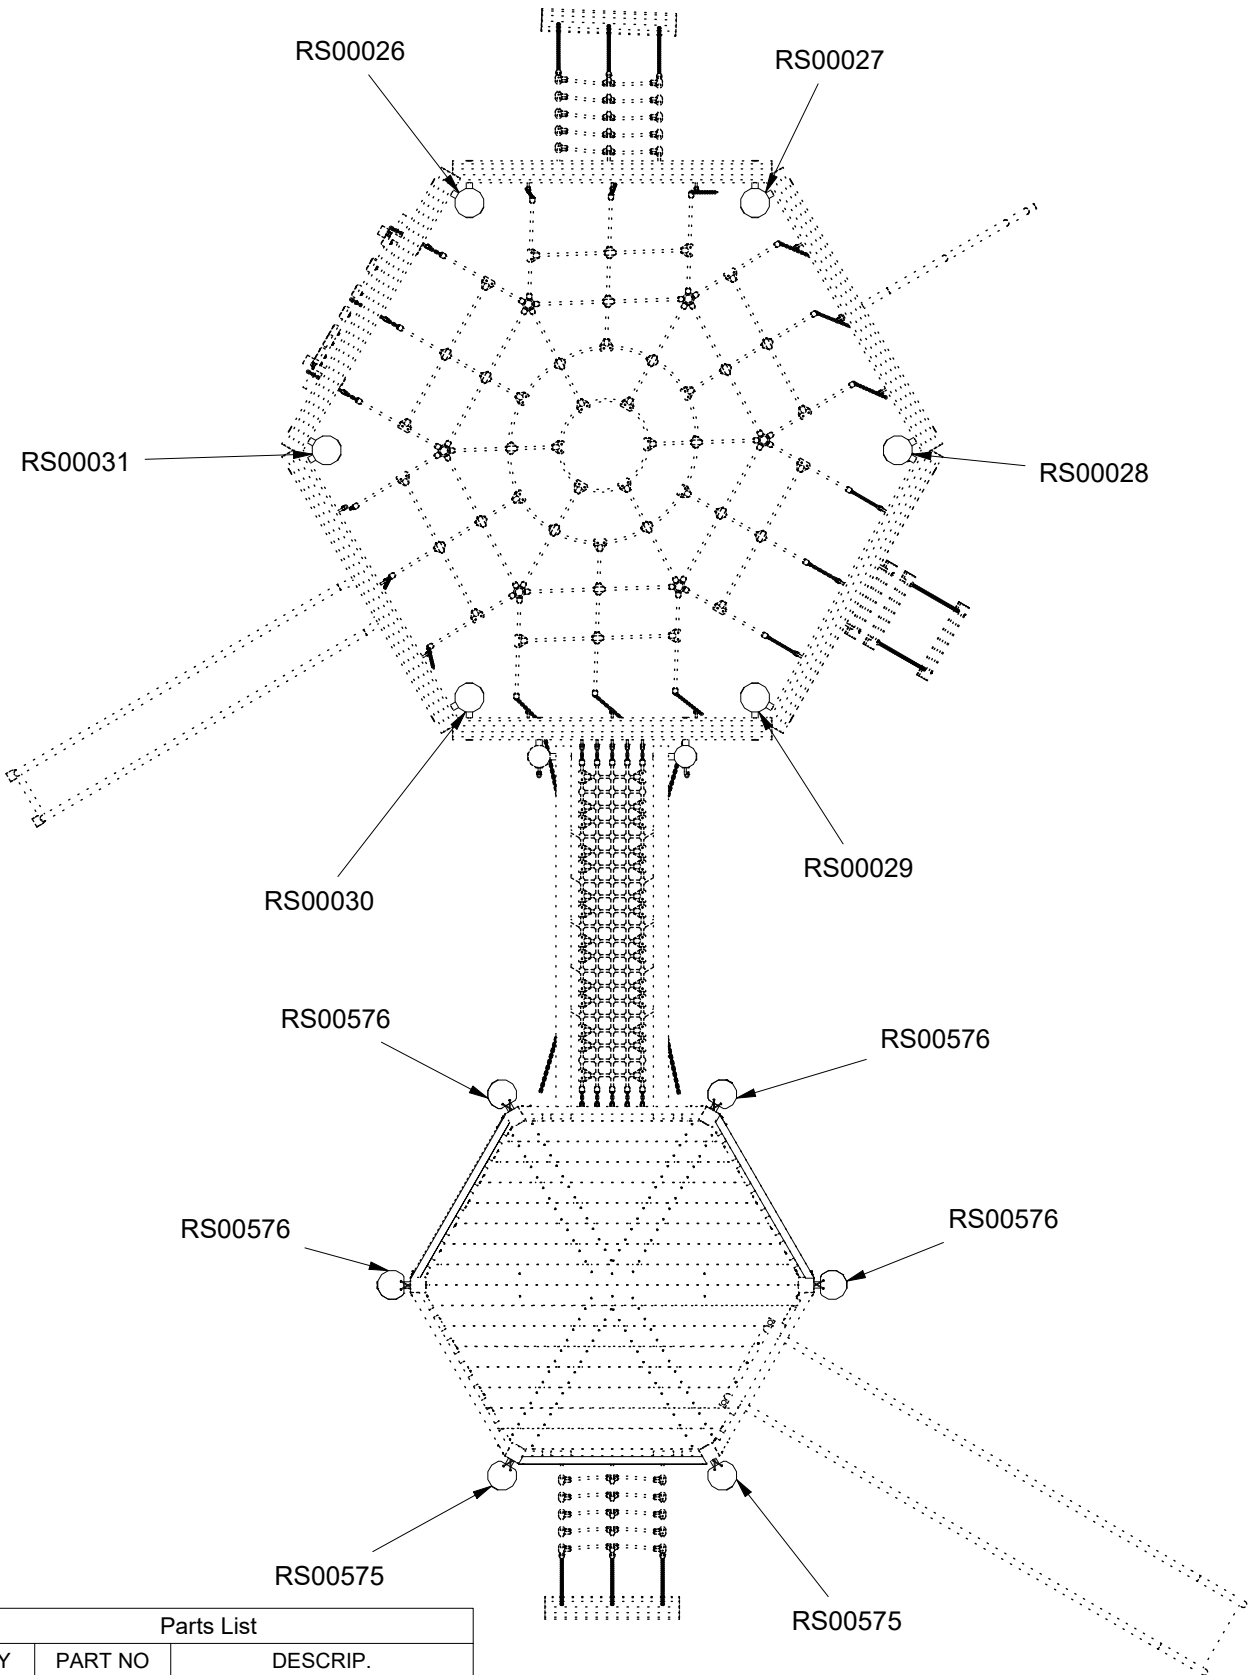

0102-024-001
0102-024-101

1/19

2

50h

81,2 m²

12,6 x 10,7 x 4,3 m

~2495 kg

~0,46 m³

Ø16/18x395 cm

146 kg

Parts List		
QTY	PART NO	DESCRIP.
1	RS00026	Ø160/180
1	RS00027	Ø160/180mm
1	RS00028	Ø160/180mm
1	RS00029	Ø160/180mm
1	RS00030	Ø160/180mm
1	RS00031	Ø160/180mm
2	RS00575	Ø160-180
4	RS00576	Ø160-180

Parts List

QTY	PART NO	DESCRIP.
1	D11028	Ø120/140mm, Assembled
1	D11029	Ø120/140mm, Assembled
1	D11030	Ø120-140mm
1	D11031	Ø120-140mm, Assembled
1	D11032	Ø120/140, Assembled
1	D11934	Ø120/140mm, Assembled
1	D11937	Ø120-140mm, Assembled
1	D12016	Ø120-140mm, Assembled
1	RS00034	Ø120/140mm
4	RS00039	Ø120/140mm
1	RS00564	Ø120-140mm

Parts List

QTY	PART NO	DESCRIP.
2	D11605	1122x745mm, Closed
1	D11607	750x1122mm, 490mm Gap
1	D11737	2400x2122
1	D11772	2400x2122
3	D11789	45x95mm
1	D11926	1277x1450mm, Closed
1	D11941	1450x1278mm, 620mm Gap
1	D11944	1450x1278mm, 490mm Gap