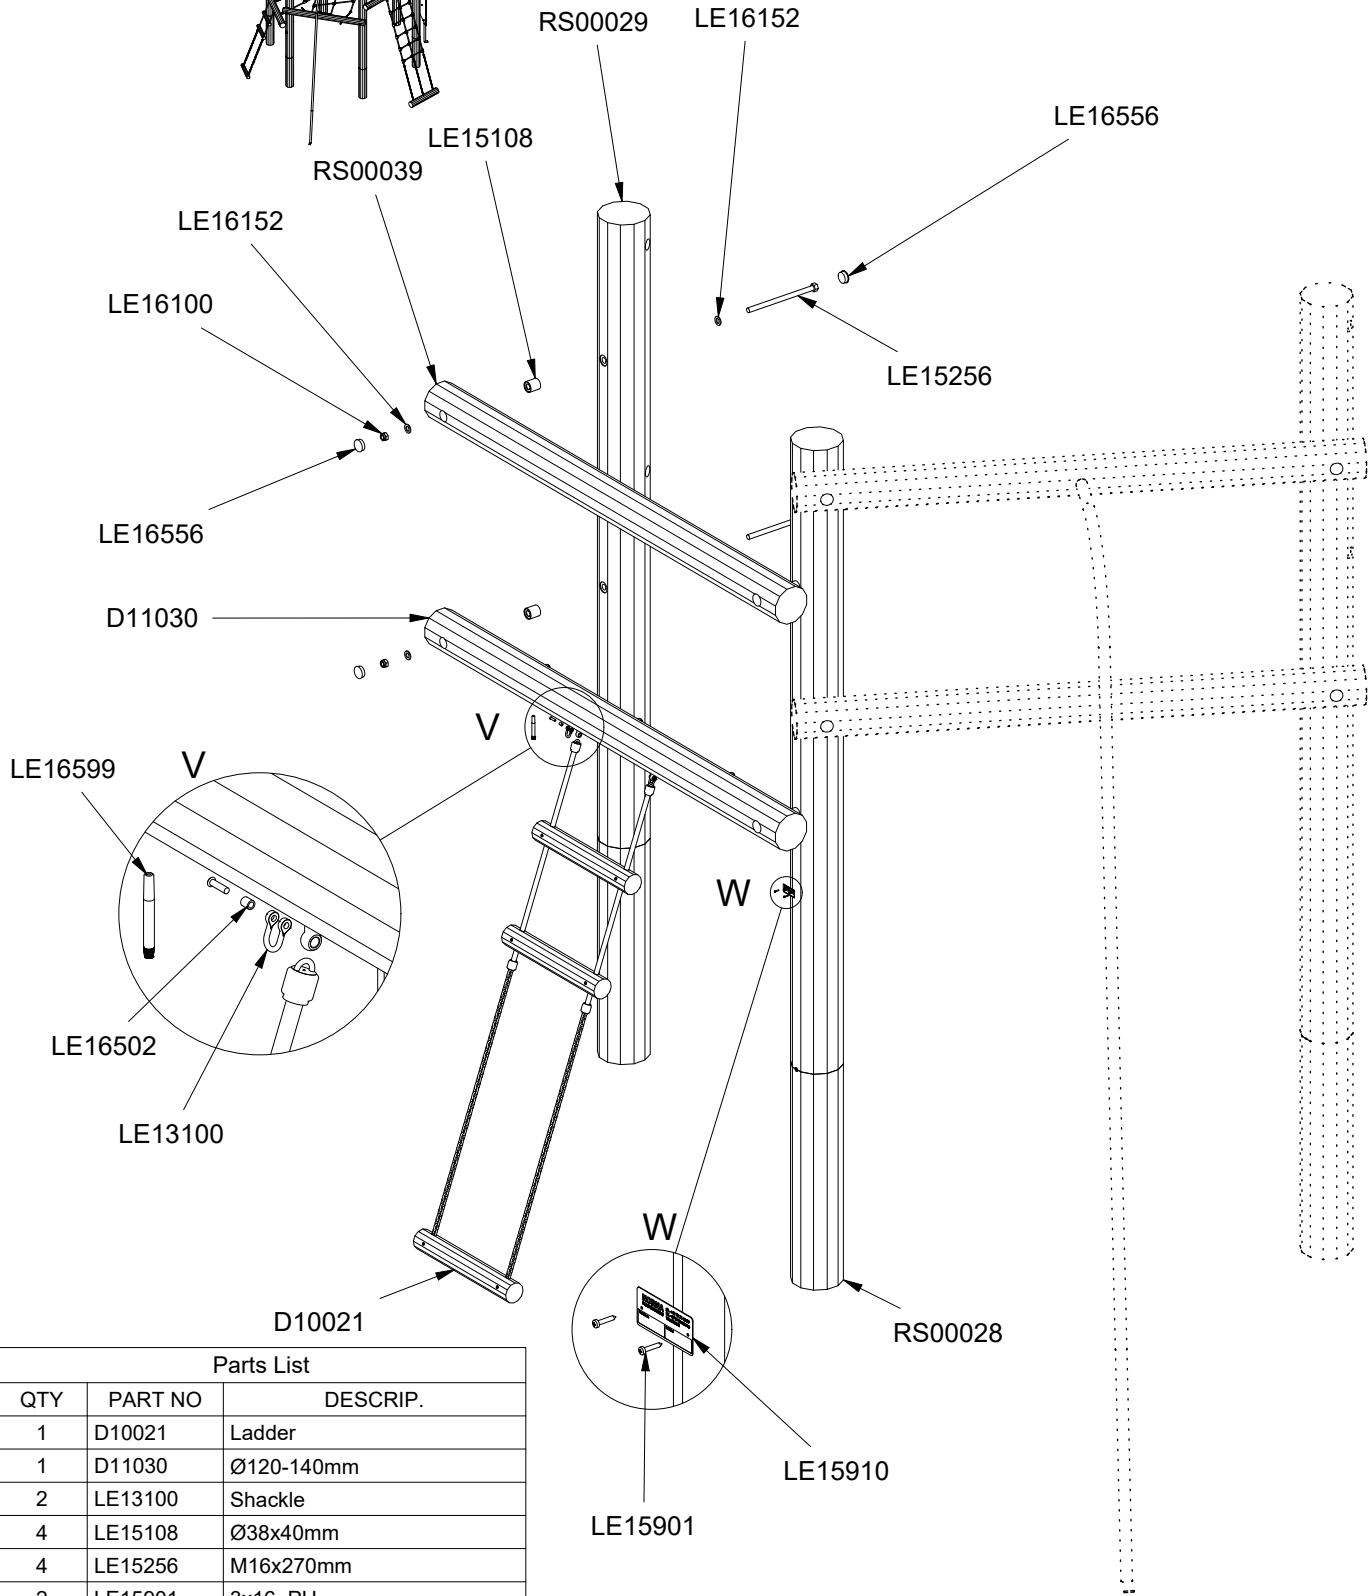

Parts List		
QTY	PART NO	DESCRIP.
1	D11032	Ø120/140, Assembled
1	LE15064	1250x2500x21mm
6	LE15108	Ø38x40mm
2	LE15116	L: 600mm
2	LE15250	M16x170 mm
4	LE15256	M16x270mm
2	LE16054	M10 cap nut
2	LE16060	M16 cap nut
2	LE16084	10x40mm
4	LE16100	M16 nut
12	LE16152	M16 - Ø30 mm
4	LE16156	M10-Ø20
10	LE16556	Ø42/38mm
1	RS00026	Ø160/180
1	RS00031	Ø160/180mm
1	RS00039	Ø120/140mm

0102-024-001
0102-024-101

Parts List		
QTY	PART NO	DESCRIP.
1	D11029	Ø120/140mm, Assembled
1	D11978	Taifun
3	LE13100	Shackle
4	LE15108	Ø38x40mm
4	LE15256	M16x270mm
4	LE16100	M16 nut
8	LE16152	M16 - Ø30 mm
3	LE16502	Spacer 6mm
8	LE16556	Ø42/38mm
1	LE16599	Sealtite 970 1,5ml
1	RS00026	Ø160/180
1	RS00027	Ø160/180mm
1	RS00039	Ø120/140mm

0102-024-001
0102-024-101

Parts List

QTY	PART NO	DESCRIP.
1	D11028	Ø120/140mm, Assembled
4	LE15108	Ø38x40mm
4	LE15256	M16x270mm
1	LE16098	M12x1,25mm nut
4	LE16100	M16 nut
8	LE16152	M16 - Ø30 mm
1	LE16167	M12 - Ø32 mm
9	LE16556	Ø42/38mm
1	LE20370	Sliding pole
1	RS00027	Ø160/180mm
1	RS00028	Ø160/180mm
1	RS00034	Ø120/140mm

Parts List

QTY	PART NO	DESCRIP.
1	D11796	320x277mm, Assembled
6	D11797	1680x90mm, assembled
6	LE16186	6x100 Ch
12	LE16188	6x120

Parts List

QTY	PART NO	DESCRIP.
6	D11791	1475x1597x15mm
6	D11793	45x95x1744
36	LE16182	Ø5x50mm
24	LE16192	5x80mm