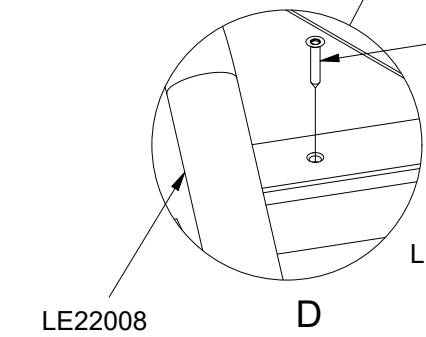

Parts List		
QTY	PART NO	DESCRIP.
2	D11798	Disk
1	D11978	Taifun
3	LE13100	Shackle
8	LE15108	Ø38x40mm
8	LE15254	M16x250mm
2	LE16022	M12x40 mm
3	LE16048	Eyebolt 10x120mm
2	LE16056	M12 cap nut
8	LE16100	M16 nut
16	LE16152	M16 - Ø30 mm
2	LE16168	M12 - Ø24 mm
3	LE16179	Ø5x30mm Ch
3	LE16502	Spacer 6mm
16	LE16556	Ø42/38mm
1	LE16599	Sealtite 970 1,5ml
1	LE22008	GH:1750-2000
1	LE99715	Ø14mm, l=200/130mm
1	V10417	HSS lang Ø7mm L:156mm