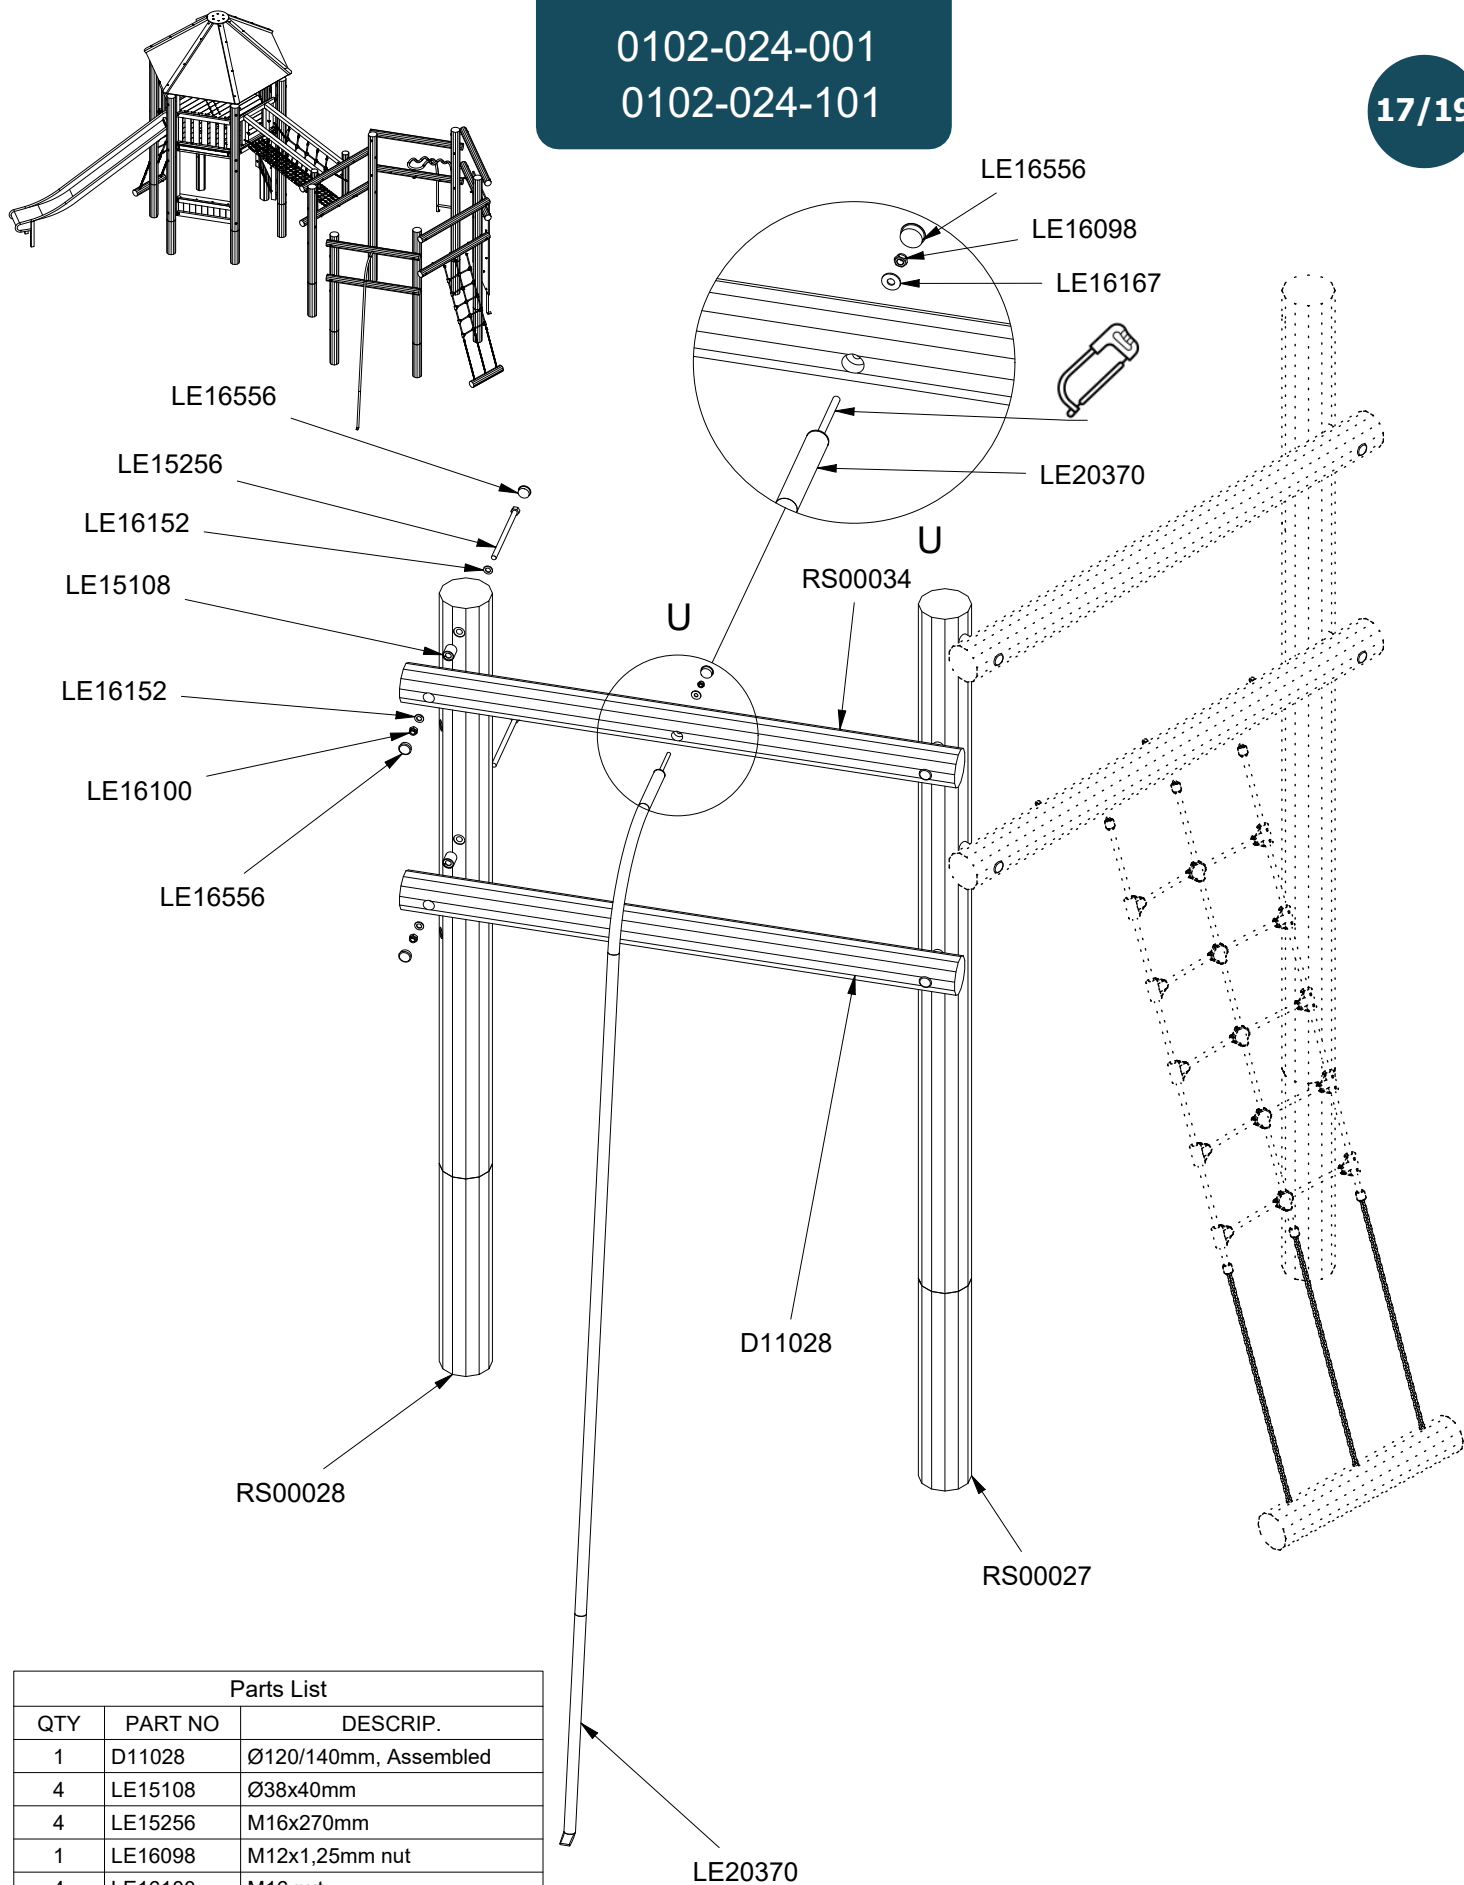

Parts List		
QTY	PART NO	DESCRIP.
1	D11031	Ø120-140mm, Assembled
6	LE15108	Ø38x40mm
4	LE15256	M16x270mm
1	LE16098	M12x1,25mm nut
4	LE16100	M16 nut
8	LE16152	M16 - Ø30 mm
1	LE16167	M12 - Ø32 mm
9	LE16556	Ø42/38mm
1	LE20372	Slide tubes
1	RS00030	Ø160/180mm
1	RS00031	Ø160/180mm
1	RS00039	Ø120/140mm

Parts List		
QTY	PART NO	DESCRIP.
1	D11032	Ø120/140, Assembled
1	LE15064	1250x2500x21mm
6	LE15108	Ø38x40mm
2	LE15116	L: 600mm
2	LE15250	M16x170 mm
4	LE15256	M16x270mm
2	LE16054	M10 cap nut
2	LE16060	M16 cap nut
2	LE16084	10x40mm
4	LE16100	M16 nut
12	LE16152	M16 - Ø30 mm
4	LE16156	M10-Ø20
10	LE16556	Ø42/38mm
1	RS00026	Ø160/180
1	RS00031	Ø160/180mm
1	RS00039	Ø120/140mm

0102-024-001
0102-024-101

Parts List

QTY	PART NO	DESCRIP.
1	D11028	Ø120/140mm, Assembled
4	LE15108	Ø38x40mm
4	LE15256	M16x270mm
1	LE16098	M12x1,25mm nut
4	LE16100	M16 nut
8	LE16152	M16 - Ø30 mm
1	LE16167	M12 - Ø32 mm
9	LE16556	Ø42/38mm
1	LE20370	Sliding pole
1	RS00027	Ø160/180mm
1	RS00028	Ø160/180mm
1	RS00034	Ø120/140mm

Parts List

QTY	PART NO	DESCRIP.
1	D11796	320x277mm, Assembled
6	D11797	1680x90mm, assembled
6	LE16186	6x100 Ch
12	LE16188	6x120

Parts List

QTY	PART NO	DESCRIP.
6	D11791	1475x1597x15mm
6	D11793	45x95x1744
36	LE16182	Ø5x50mm
24	LE16192	5x80mm