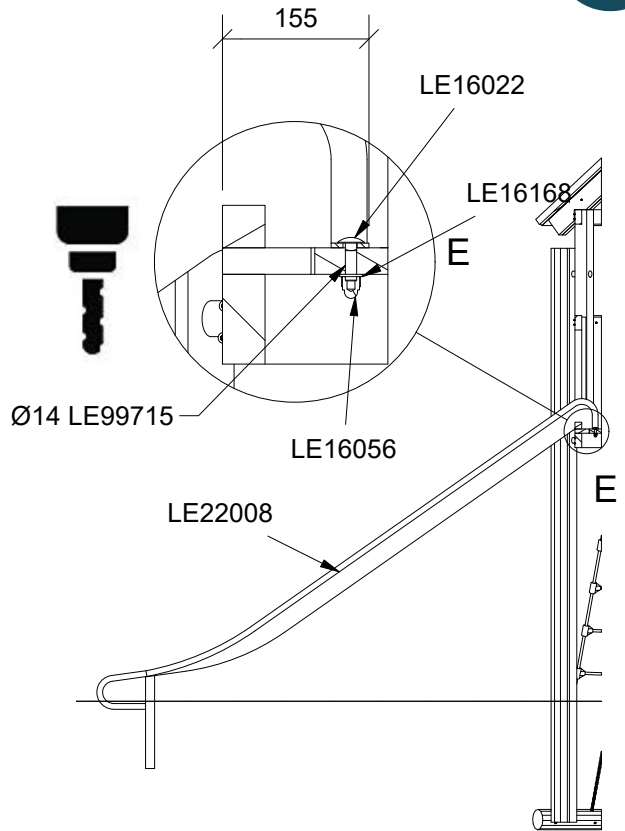

0102-024-001
0102-024-101

Parts List		
QTY	PART NO	DESCRIP.
1	D11737	2400x2122
1	D11772	2400x2122
2	LE15252	M16x200 mm
2	LE16060	M16 cap nut
4	LE16152	M16 - Ø30 mm
4	LE16186	6x100 Ch
2	LE16534	M16 nut cap

Parts List		
QTY	PART NO	DESCRIP.
2	D11605	1122x745mm, Closed
1	D11607	750x1122mm, 490mm Gap
1	D11737	2400x2122
1	D11772	2400x2122
3	D11789	45x95mm
1	D11926	1277x1450mm, Closed
1	D11941	1450x1278mm, 620mm Gap
1	D11944	1450x1278mm, 490mm Gap
66	LE16192	5x80mm

0102-024-001
0102-024-101

Parts List		
QTY	PART NO	DESCRIP.
2	D11605	1122x745mm, Closed
1	D11607	750x1122mm, 490mm Gap
1	D11737	2400x2122
1	D11772	2400x2122
3	D11789	45x95mm
1	D11926	1277x1450mm, Closed
1	D11941	1450x1278mm, 620mm Gap
1	D11944	1450x1278mm, 490mm Gap
12	LE15108	Ø38x40mm
12	LE15254	M16x250mm
12	LE16100	M16 nut
24	LE16152	M16 - Ø30 mm
24	LE16556	Ø42/38mm
1	LE20327	Roof
2	RS00575	Ø160-180
4	RS00576	Ø160-180

Parts List

QTY	PART NO	DESCRIP.
1	D11792	Ø430x15
6	LE16192	5x80mm