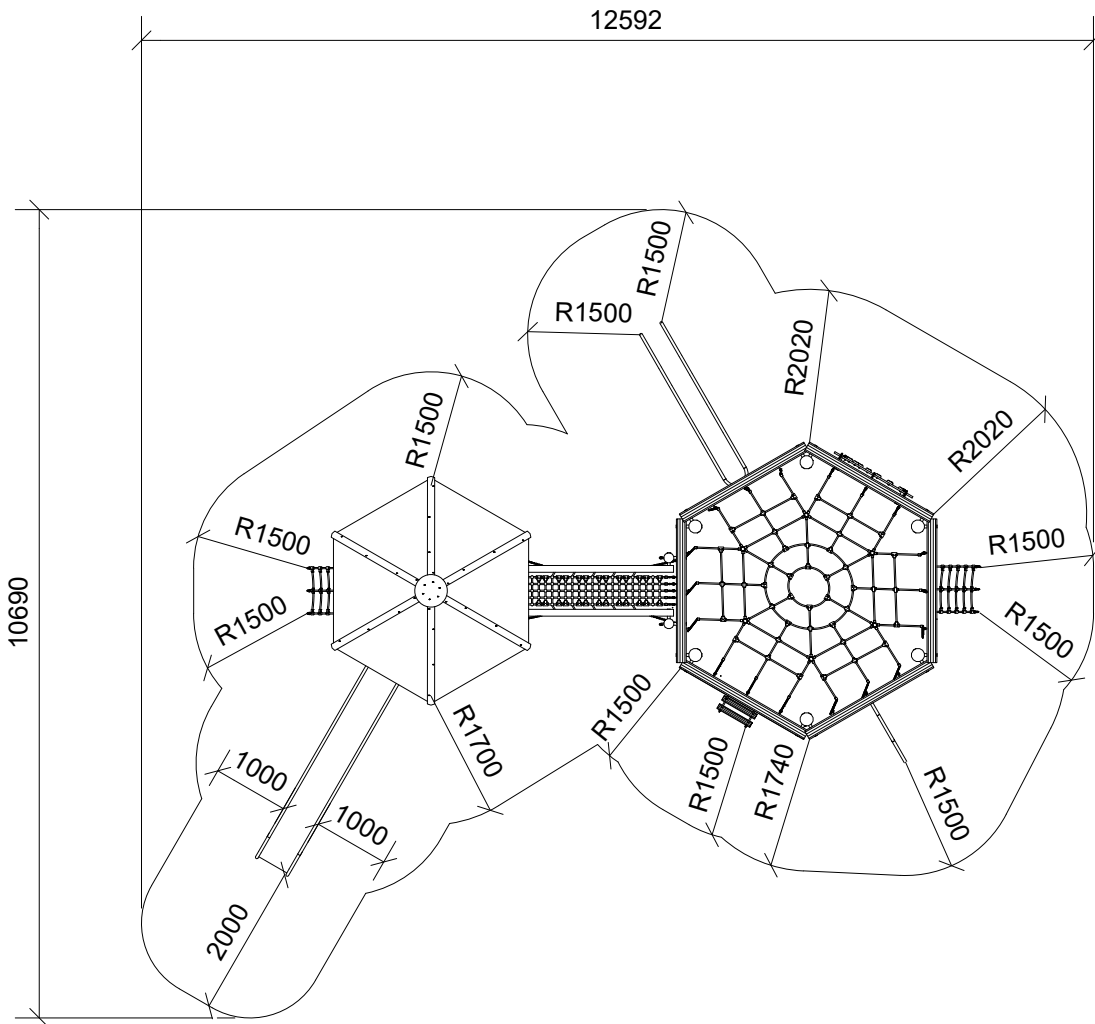

0102-024-001
0102-024-101

1/19

2

50h

81,2 m²

12,6 x 10,7 x 4,3 m

~2495 kg

~0,46 m³

Ø16/18x395 cm

146 kg

Parts List		
QTY	PART NO	DESCRIP.
1	RS00026	Ø160/180
1	RS00027	Ø160/180mm
1	RS00028	Ø160/180mm
1	RS00029	Ø160/180mm
1	RS00030	Ø160/180mm
1	RS00031	Ø160/180mm
2	RS00575	Ø160-180
4	RS00576	Ø160-180

Parts List

QTY	PART NO	DESCRIP.
1	D11028	Ø120/140mm, Assembled
1	D11029	Ø120/140mm, Assembled
1	D11030	Ø120-140mm
1	D11031	Ø120-140mm, Assembled
1	D11032	Ø120/140, Assembled
1	D11934	Ø120/140mm, Assembled
1	D11937	Ø120-140mm, Assembled
1	D12016	Ø120-140mm, Assembled
1	RS00034	Ø120/140mm
4	RS00039	Ø120/140mm
1	RS00564	Ø120-140mm

Parts List

QTY	PART NO	DESCRIP.
2	D11605	1122x745mm, Closed
1	D11607	750x1122mm, 490mm Gap
1	D11737	2400x2122
1	D11772	2400x2122
3	D11789	45x95mm
1	D11926	1277x1450mm, Closed
1	D11941	1450x1278mm, 620mm Gap
1	D11944	1450x1278mm, 490mm Gap