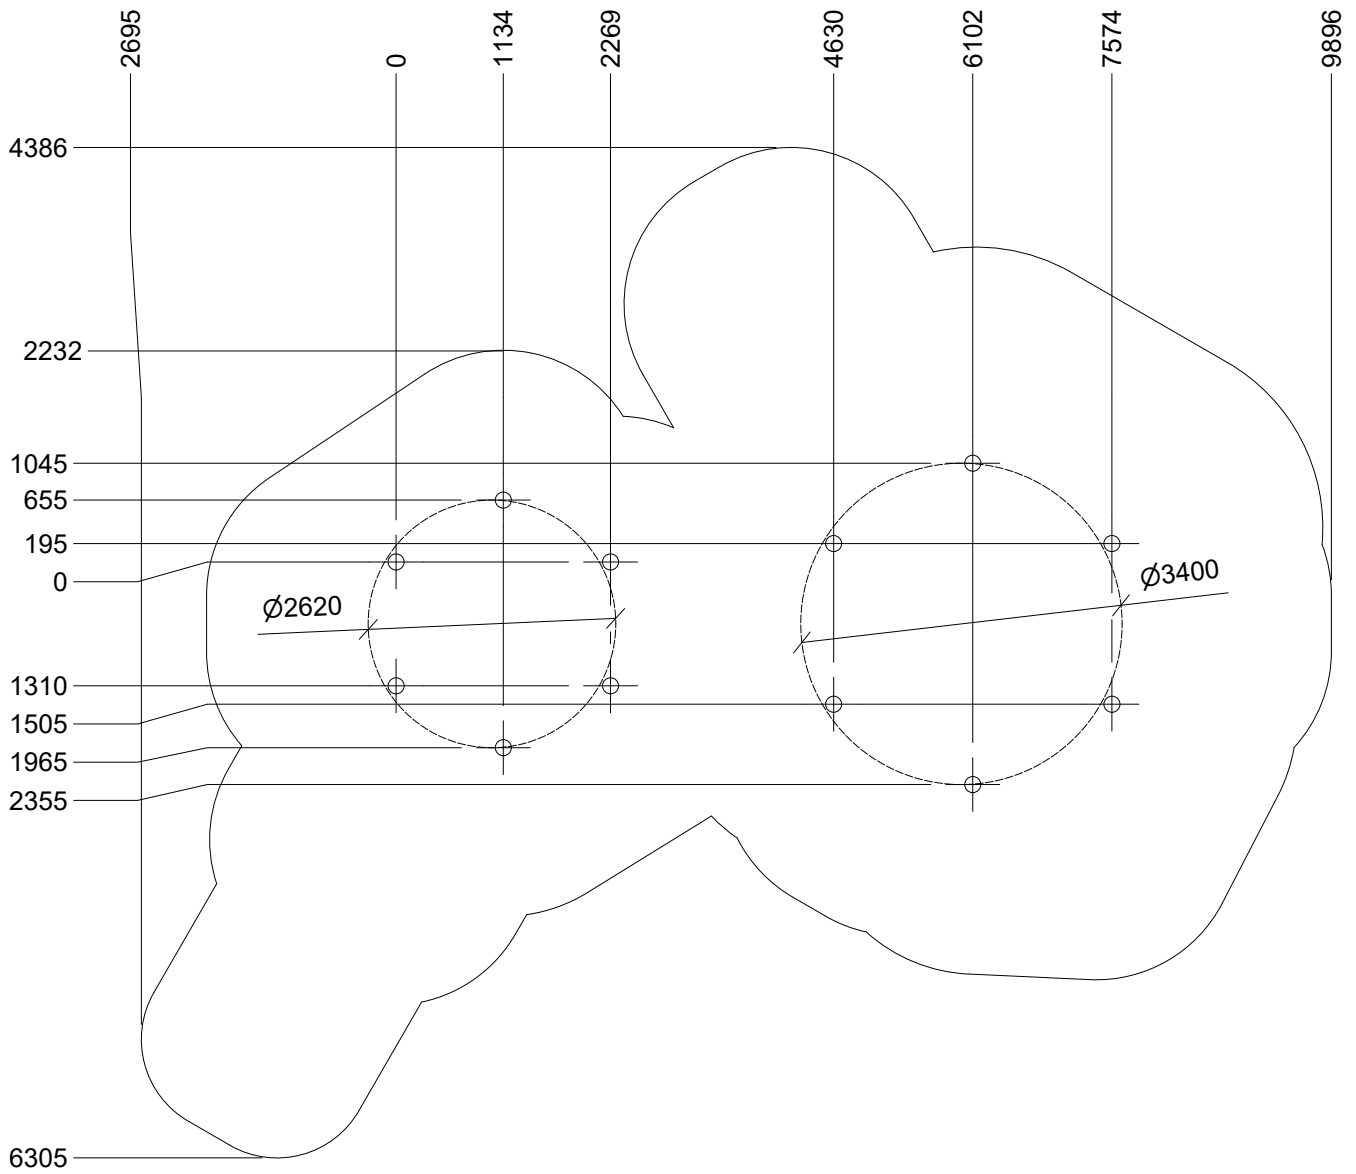

0102-024-001
0102-024-101