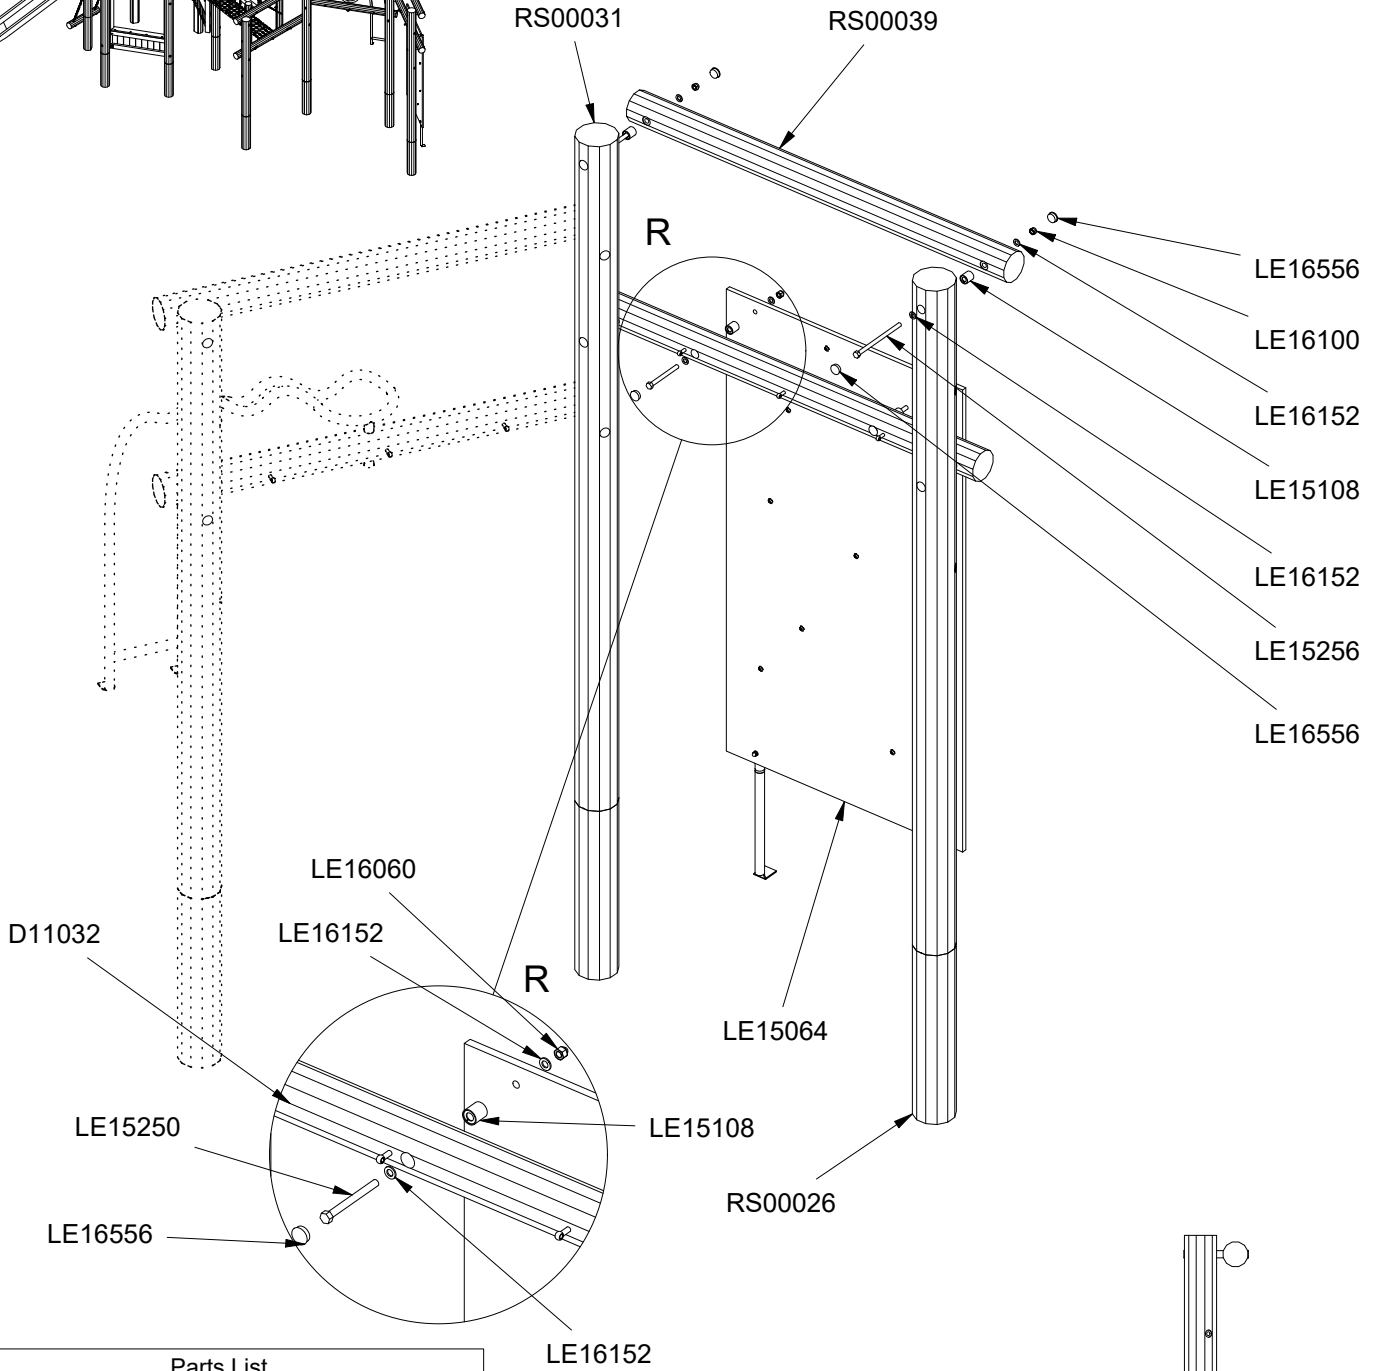

0102-024-001
0102-024-101

Parts List		
QTY	PART NO	DESCRIP.
2	D11605	1122x745mm, Closed
1	D11607	750x1122mm, 490mm Gap
1	D11737	2400x2122
1	D11772	2400x2122
3	D11789	45x95mm
1	D11926	1277x1450mm, Closed
1	D11941	1450x1278mm, 620mm Gap
1	D11944	1450x1278mm, 490mm Gap
12	LE15108	Ø38x40mm
12	LE15254	M16x250mm
12	LE16100	M16 nut
24	LE16152	M16 - Ø30 mm
24	LE16556	Ø42/38mm
1	LE20327	Roof
2	RS00575	Ø160-180
4	RS00576	Ø160-180

Parts List		
QTY	PART NO	DESCRIP.
2	D11798	Disk
1	D11978	Taifun
3	LE13100	Shackle
8	LE15108	Ø38x40mm
8	LE15254	M16x250mm
2	LE16022	M12x40 mm
3	LE16048	Eyebolt 10x120mm
2	LE16056	M12 cap nut
8	LE16100	M16 nut
16	LE16152	M16 - Ø30 mm
2	LE16168	M12 - Ø24 mm
3	LE16179	Ø5x30mm Ch
3	LE16502	Spacer 6mm
16	LE16556	Ø42/38mm
1	LE16599	Sealtite 970 1,5ml
1	LE22008	GH:1750-2000
1	LE99715	Ø14mm, l=200/130mm
1	V10417	HSS lang Ø7mm L:156mm

Parts List		
QTY	PART NO	DESCRIP.
1	D11934	Ø120/140mm, Assembled
1	D11937	Ø120-140mm, Assembled
1	D11945	2000x670mm
1	D12016	Ø120-140mm, Assembled
14	LE13100	Shackle
10	LE15108	Ø38x40mm
6	LE15195	M16x220 mm
4	LE15256	M16x270mm
5	LE16028	M10x70 Eyebolt
5	LE16054	M10 cap nut
10	LE16100	M16 nut
20	LE16152	M16 - Ø30 mm
10	LE16153	M10 - Ø29mm
4	LE16186	6x100 Ch
14	LE16502	Spacer 6mm
24	LE16556	Ø42/38mm
2	LE16599	Sealtite 970 1,5ml
1	LE99711	Ø11mm, l=190/120 mm
1	RS00029	Ø160/180mm
1	RS00030	Ø160/180mm
1	RS00564	Ø120-140mm

Parts List		
QTY	PART NO	DESCRIP.
1	D11031	Ø120-140mm, Assembled
6	LE15108	Ø38x40mm
4	LE15256	M16x270mm
1	LE16098	M12x1,25mm nut
4	LE16100	M16 nut
8	LE16152	M16 - Ø30 mm
1	LE16167	M12 - Ø32 mm
9	LE16556	Ø42/38mm
1	LE20372	Slide tubes
1	RS00030	Ø160/180mm
1	RS00031	Ø160/180mm
1	RS00039	Ø120/140mm