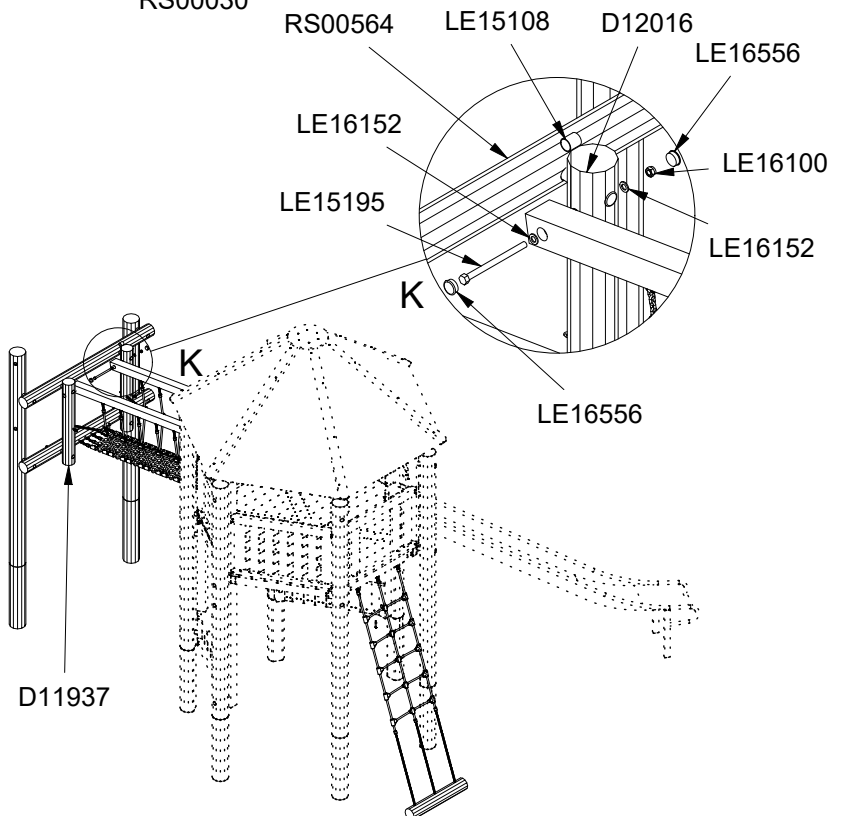

Parts List		
QTY	PART NO	DESCRIP.
1	D11934	Ø120/140mm, Assembled
1	D11937	Ø120-140mm, Assembled
1	D11945	2000x670mm
1	D12016	Ø120-140mm, Assembled
14	LE13100	Shackle
10	LE15108	Ø38x40mm
6	LE15195	M16x220 mm
4	LE15256	M16x270mm
5	LE16028	M10x70 Eyebolt
5	LE16054	M10 cap nut
10	LE16100	M16 nut
20	LE16152	M16 - Ø30 mm
10	LE16153	M10 - Ø29mm
4	LE16186	6x100 Ch
14	LE16502	Spacer 6mm
24	LE16556	Ø42/38mm
2	LE16599	Sealtite 970 1,5ml
1	LE99711	Ø11mm, l=190/120 mm
1	RS00029	Ø160/180mm
1	RS00030	Ø160/180mm
1	RS00564	Ø120-140mm