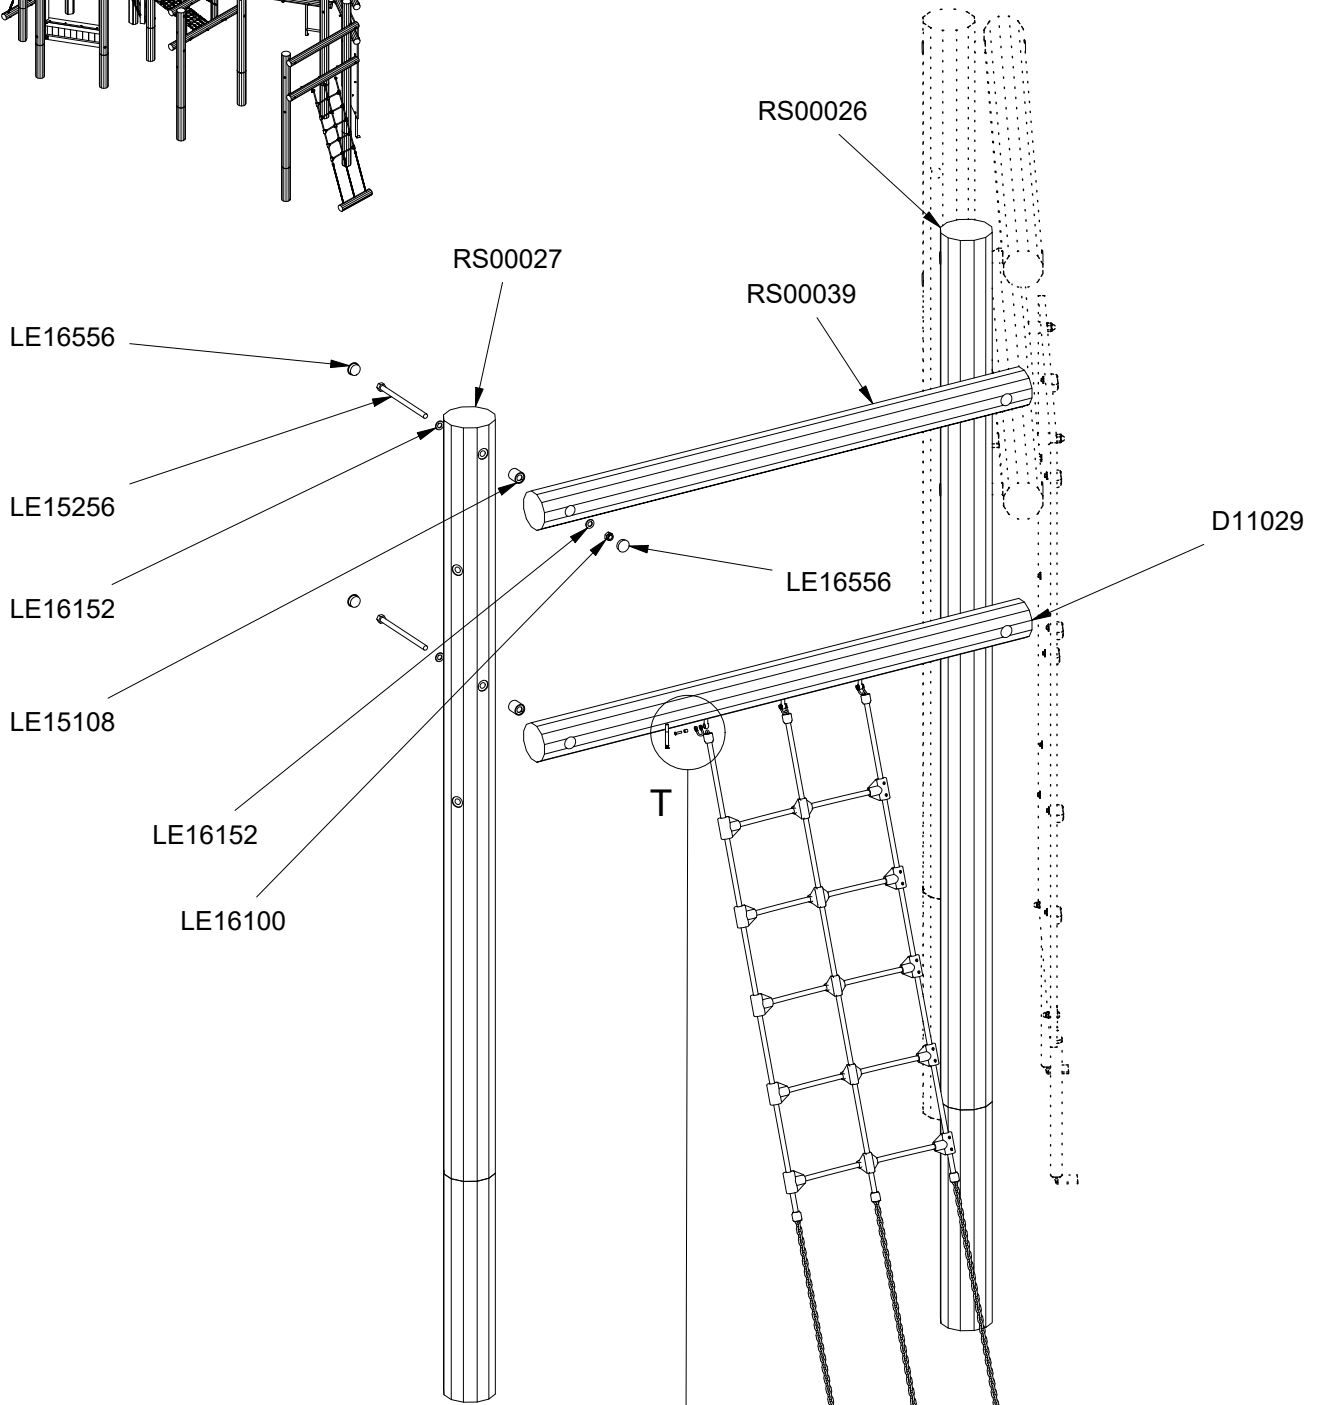

0102-024-001
0102-024-101