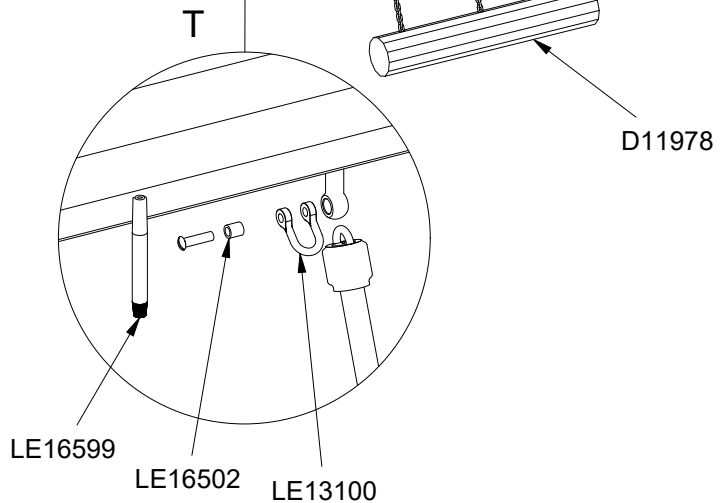

Parts List		
QTY	PART NO	DESCRIP.
1	D11029	Ø120/140mm, Assembled
1	D11978	Taifun
3	LE13100	Shackle
4	LE15108	Ø38x40mm
4	LE15256	M16x270mm
4	LE16100	M16 nut
8	LE16152	M16 - Ø30 mm
3	LE16502	Spacer 6mm
8	LE16556	Ø42/38mm
1	LE16599	Sealtite 970 1,5ml
1	RS00026	Ø160/180
1	RS00027	Ø160/180mm
1	RS00039	Ø120/140mm