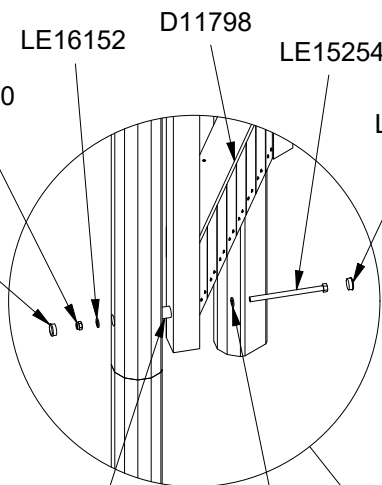

Parts List

QTY	PART NO	DESCRIP.
2	D11605	1122x745mm, Closed
1	D11607	750x1122mm, 490mm Gap
1	D11737	2400x2122
1	D11772	2400x2122
3	D11789	45x95mm
1	D11926	1277x1450mm, Closed
1	D11941	1450x1278mm, 620mm Gap
1	D11944	1450x1278mm, 490mm Gap

0102-024-001
0102-024-101

Parts List		
QTY	PART NO	DESCRIP.
1	D11737	2400x2122
1	D11772	2400x2122
2	LE15252	M16x200 mm
2	LE16060	M16 cap nut
4	LE16152	M16 - Ø30 mm
4	LE16186	6x100 Ch
2	LE16534	M16 nut cap

Parts List		
QTY	PART NO	DESCRIP.
2	D11605	1122x745mm, Closed
1	D11607	750x1122mm, 490mm Gap
1	D11737	2400x2122
1	D11772	2400x2122
3	D11789	45x95mm
1	D11926	1277x1450mm, Closed
1	D11941	1450x1278mm, 620mm Gap
1	D11944	1450x1278mm, 490mm Gap
66	LE16192	5x80mm

0102-024-001
0102-024-101

Parts List		
QTY	PART NO	DESCRIP.
2	D11605	1122x745mm, Closed
1	D11607	750x1122mm, 490mm Gap
1	D11737	2400x2122
1	D11772	2400x2122
3	D11789	45x95mm
1	D11926	1277x1450mm, Closed
1	D11941	1450x1278mm, 620mm Gap
1	D11944	1450x1278mm, 490mm Gap
12	LE15108	Ø38x40mm
12	LE15254	M16x250mm
12	LE16100	M16 nut
24	LE16152	M16 - Ø30 mm
24	LE16556	Ø42/38mm
1	LE20327	Roof
2	RS00575	Ø160-180
4	RS00576	Ø160-180