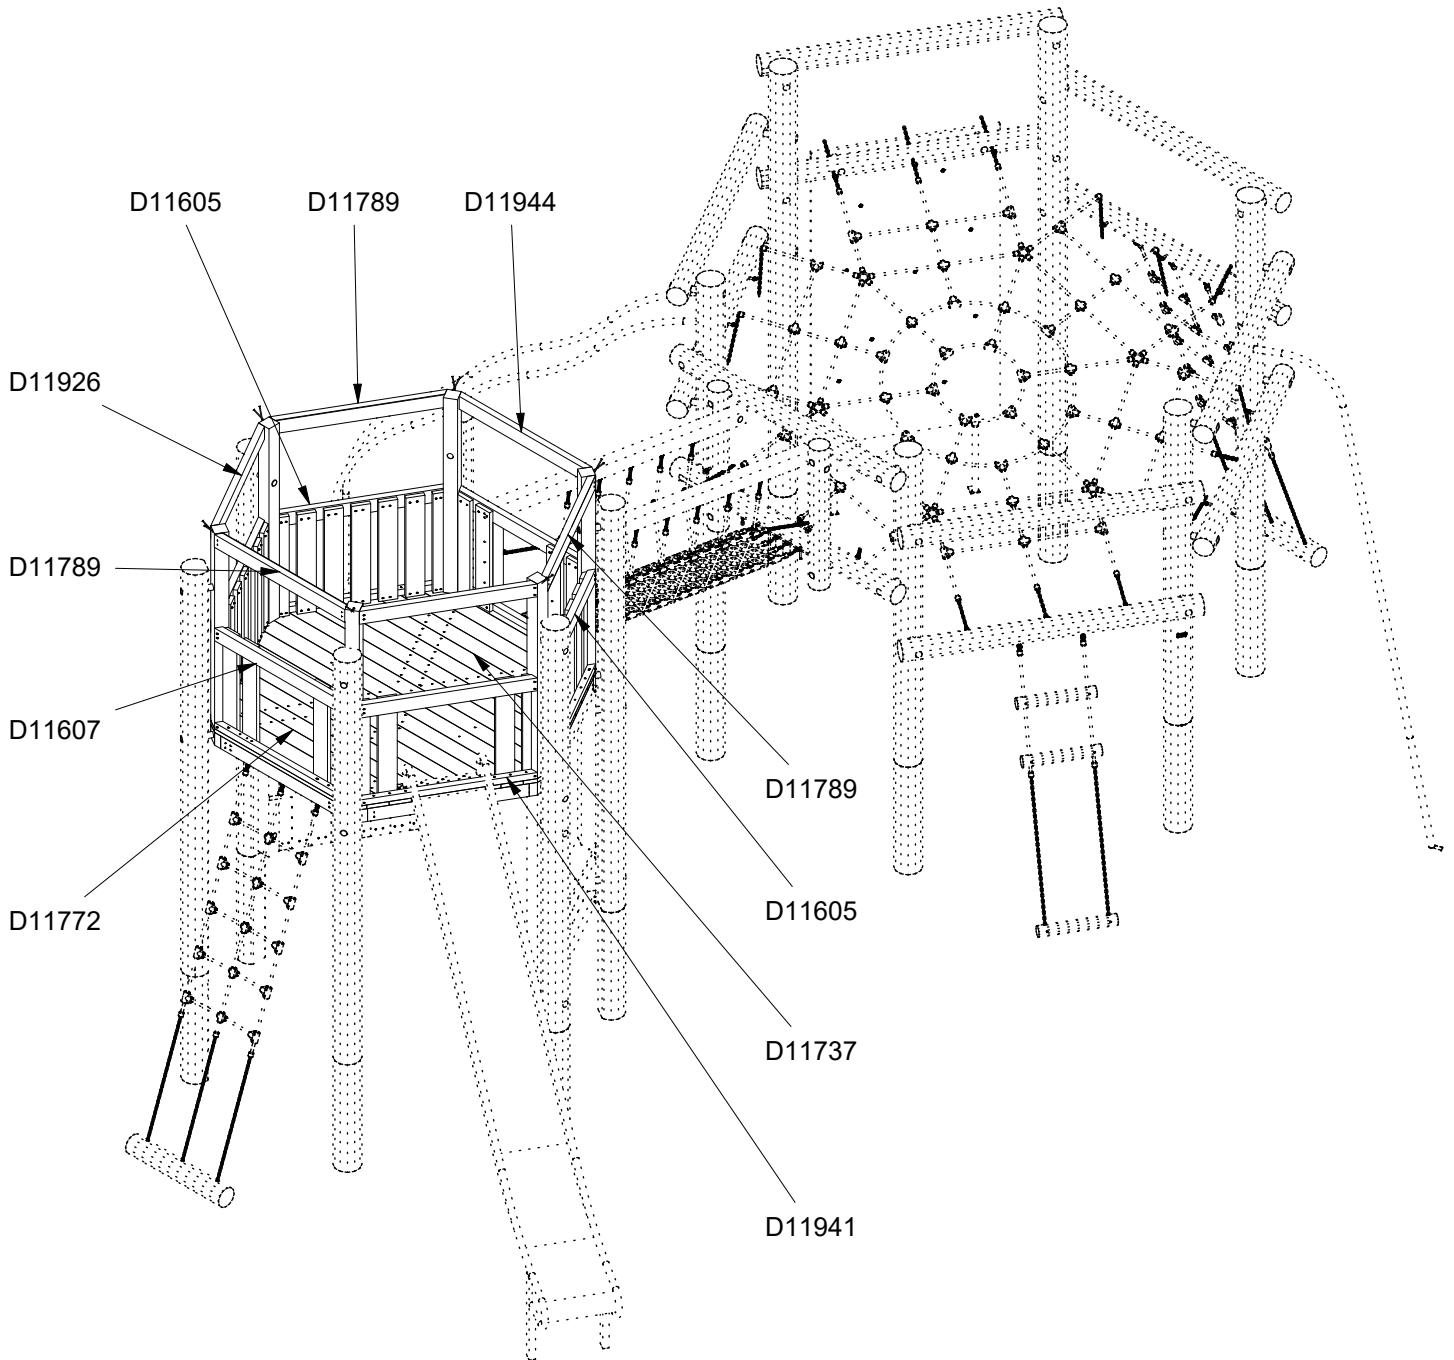

0102-024-001
0102-024-101

1/19

2

50h

81,2 m²

12,6 x 10,7 x 4,3 m

~2495 kg

~0,46 m³

Ø16/18x395 cm

146 kg

Parts List		
QTY	PART NO	DESCRIP.
1	RS00026	Ø160/180
1	RS00027	Ø160/180mm
1	RS00028	Ø160/180mm
1	RS00029	Ø160/180mm
1	RS00030	Ø160/180mm
1	RS00031	Ø160/180mm
2	RS00575	Ø160-180
4	RS00576	Ø160-180

Parts List

QTY	PART NO	DESCRIP.
1	D11028	Ø120/140mm, Assembled
1	D11029	Ø120/140mm, Assembled
1	D11030	Ø120-140mm
1	D11031	Ø120-140mm, Assembled
1	D11032	Ø120/140, Assembled
1	D11934	Ø120/140mm, Assembled
1	D11937	Ø120-140mm, Assembled
1	D12016	Ø120-140mm, Assembled
1	RS00034	Ø120/140mm
4	RS00039	Ø120/140mm
1	RS00564	Ø120-140mm

Parts List		
QTY	PART NO	DESCRIP.
1	D10021	Ladder
2	D11798	Disk
1	D11945	2000x670mm
2	D11978	Taifun
1	LE15064	1250x2500x21mm
1	LE20327	Roof
1	LE20370	Sliding pole
1	LE20372	Slide tubes
1	LE22008	GH:1750-2000
1	LE26000	Taifun