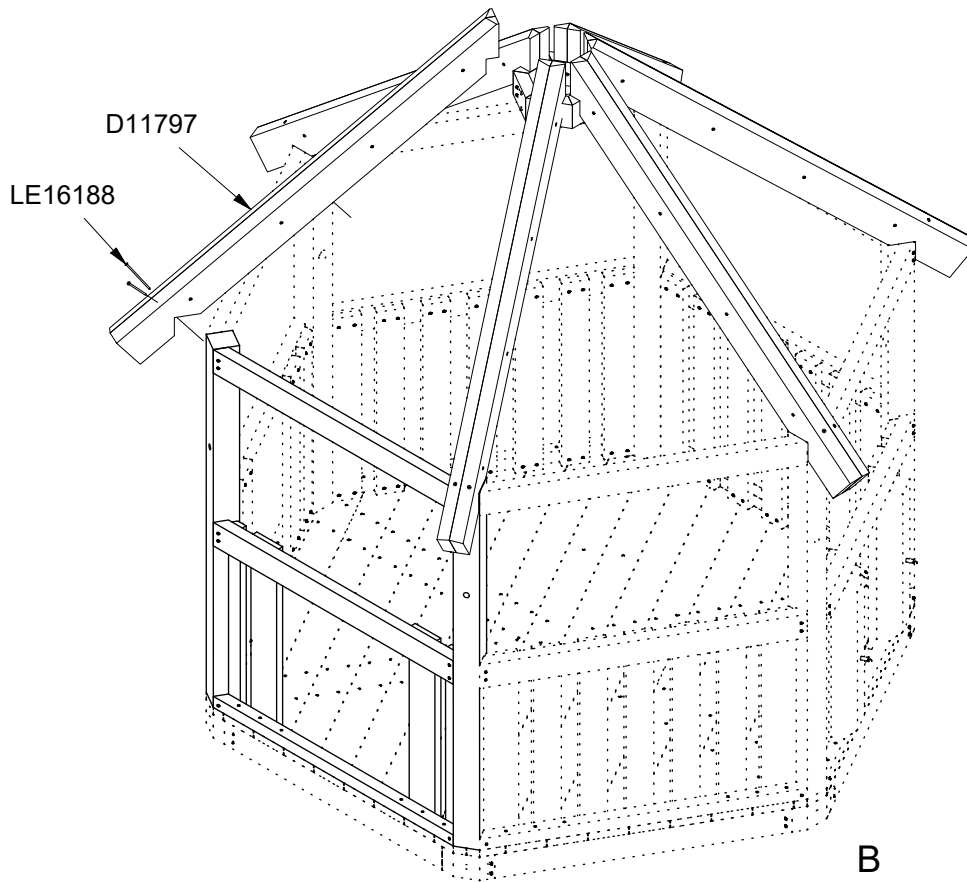

Parts List		
QTY	PART NO	DESCRIP.
18	LE13100	Shackle
18	LE16502	Spacer 6mm
1	LE16599	Sealtite 970 1,5ml
1	LE26000	Taifun

Parts List

QTY	PART NO	DESCRIP.
6	D11791	1475x1597x15mm
1	D11792	Ø430x15
6	D11793	45x95x1744
1	D11796	320x277mm, Assembled
6	D11797	1680x90mm, assembled