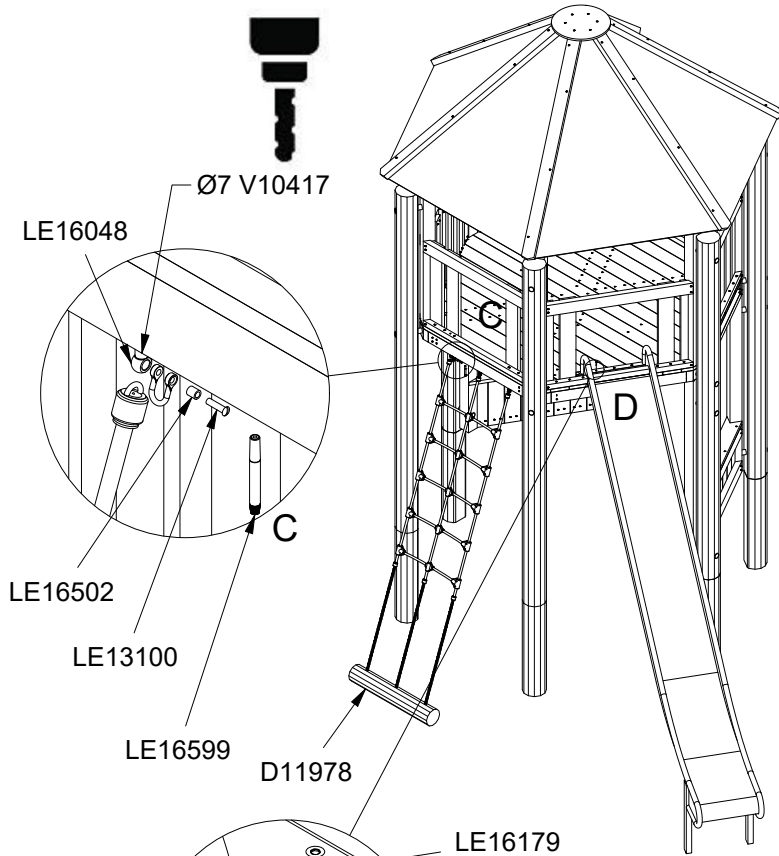

Parts List		
QTY	PART NO	DESCRIP.
2	D11798	Disk
1	D11978	Taifun
3	LE13100	Shackle
8	LE15108	Ø38x40mm
8	LE15254	M16x250mm
2	LE16022	M12x40 mm
3	LE16048	Eyebolt 10x120mm
2	LE16056	M12 cap nut
8	LE16100	M16 nut
16	LE16152	M16 - Ø30 mm
2	LE16168	M12 - Ø24 mm
3	LE16179	Ø5x30mm Ch
3	LE16502	Spacer 6mm
16	LE16556	Ø42/38mm
1	LE16599	Sealtite 970 1,5ml
1	LE22008	GH:1750-2000
1	LE99715	Ø14mm, l=200/130mm
1	V10417	HSS lang Ø7mm L:156mm