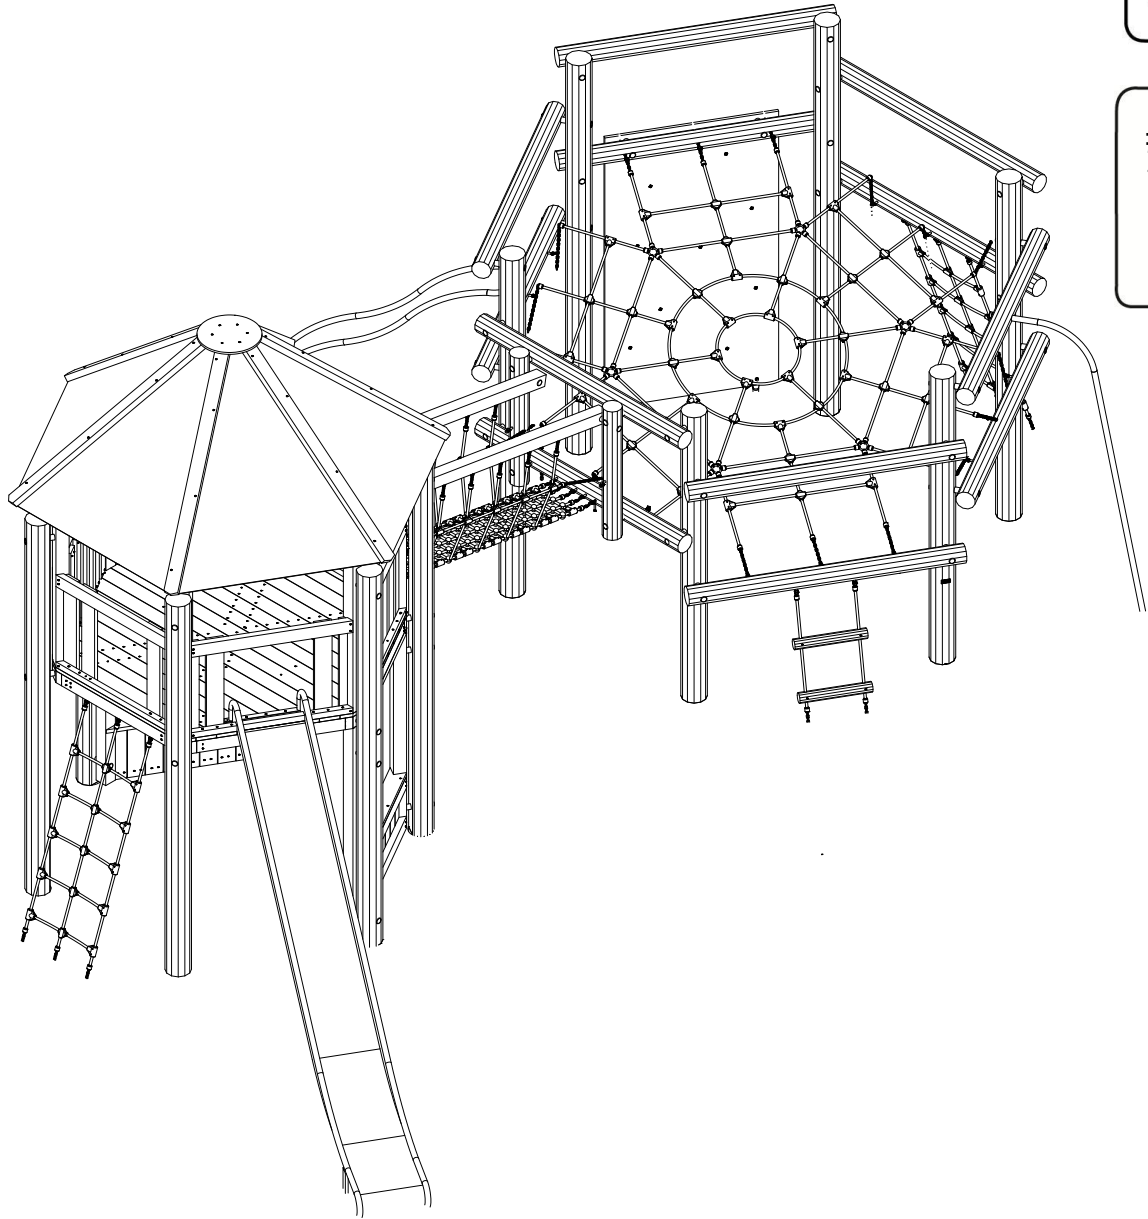

0102-024-001
0102-024-101

1/19

2

50h

81,2 m²

12,6 x 10,7 x 4,3 m

~2495 kg

~0,46 m³

Ø16/18x395 cm

146 kg

Parts List		
QTY	PART NO	DESCRIP.
1	RS00026	Ø160/180
1	RS00027	Ø160/180mm
1	RS00028	Ø160/180mm
1	RS00029	Ø160/180mm
1	RS00030	Ø160/180mm
1	RS00031	Ø160/180mm
2	RS00575	Ø160-180
4	RS00576	Ø160-180