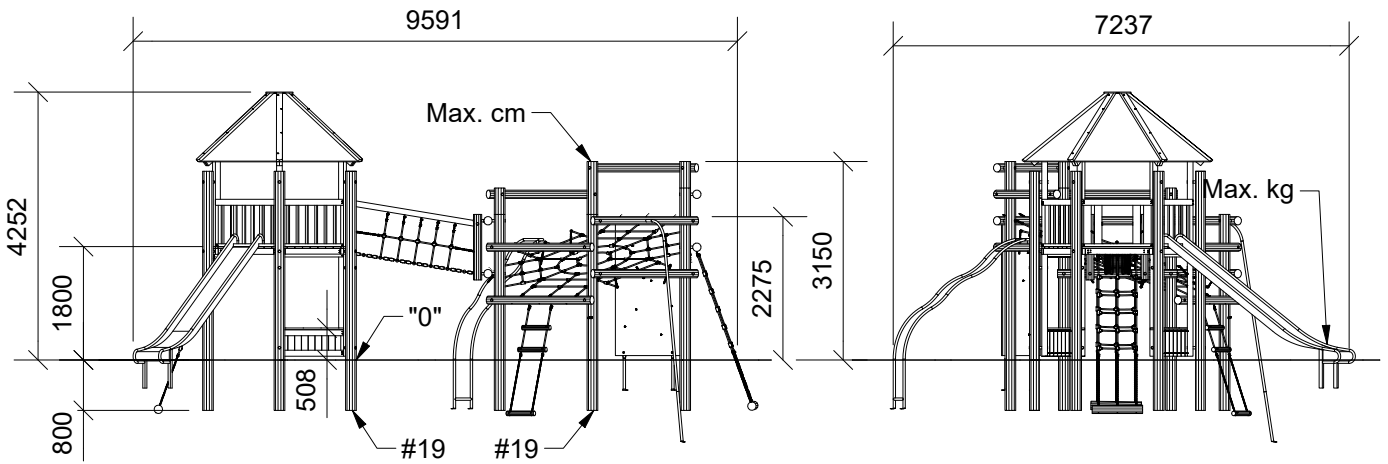

0102-024-001
0102-024-101

1/19

2

50h

81,2 m²

12,6 x 10,7 x 4,3 m

~2495 kg

~0,46 m³

Ø16/18x395 cm

146 kg

Parts List		
QTY	PART NO	DESCRIP.
1	RS00026	Ø160/180
1	RS00027	Ø160/180mm
1	RS00028	Ø160/180mm
1	RS00029	Ø160/180mm
1	RS00030	Ø160/180mm
1	RS00031	Ø160/180mm
2	RS00575	Ø160-180
4	RS00576	Ø160-180