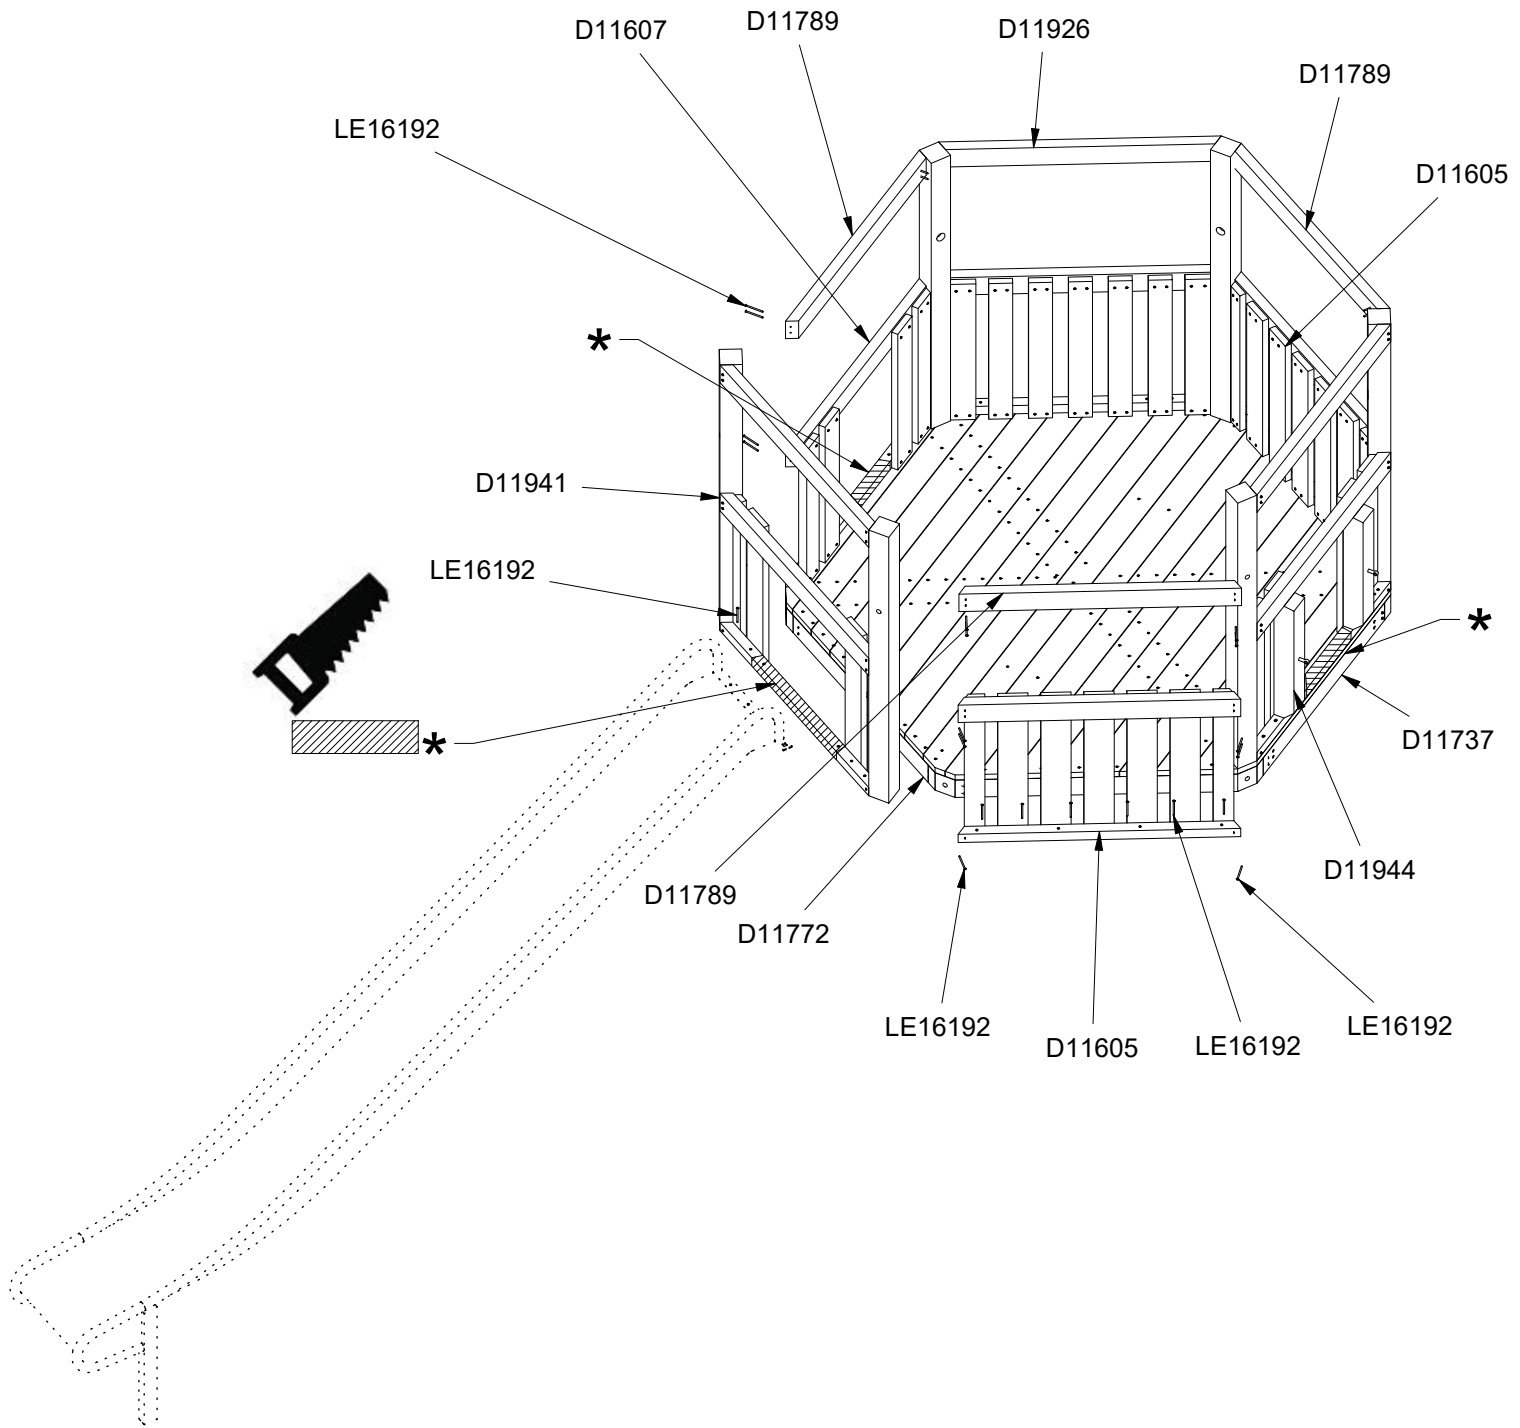

0102-024-001
0102-024-101

1/19

2

50h

81,2 m²

12,6 x 10,7 x 4,3 m

~2495 kg

~0,46 m³

Ø16/18x395 cm

146 kg

Parts List		
QTY	PART NO	DESCRIP.
1	RS00026	Ø160/180
1	RS00027	Ø160/180mm
1	RS00028	Ø160/180mm
1	RS00029	Ø160/180mm
1	RS00030	Ø160/180mm
1	RS00031	Ø160/180mm
2	RS00575	Ø160-180
4	RS00576	Ø160-180

Parts List		
QTY	PART NO	DESCRIP.
1	D10021	Ladder
2	D11798	Disk
1	D11945	2000x670mm
2	D11978	Taifun
1	LE15064	1250x2500x21mm
1	LE20327	Roof
1	LE20370	Sliding pole
1	LE20372	Slide tubes
1	LE22008	GH:1750-2000
1	LE26000	Taifun

0102-024-001
0102-024-101

Parts List		
QTY	PART NO	DESCRIP.
1	D11737	2400x2122
1	D11772	2400x2122
2	LE15252	M16x200 mm
2	LE16060	M16 cap nut
4	LE16152	M16 - Ø30 mm
4	LE16186	6x100 Ch
2	LE16534	M16 nut cap