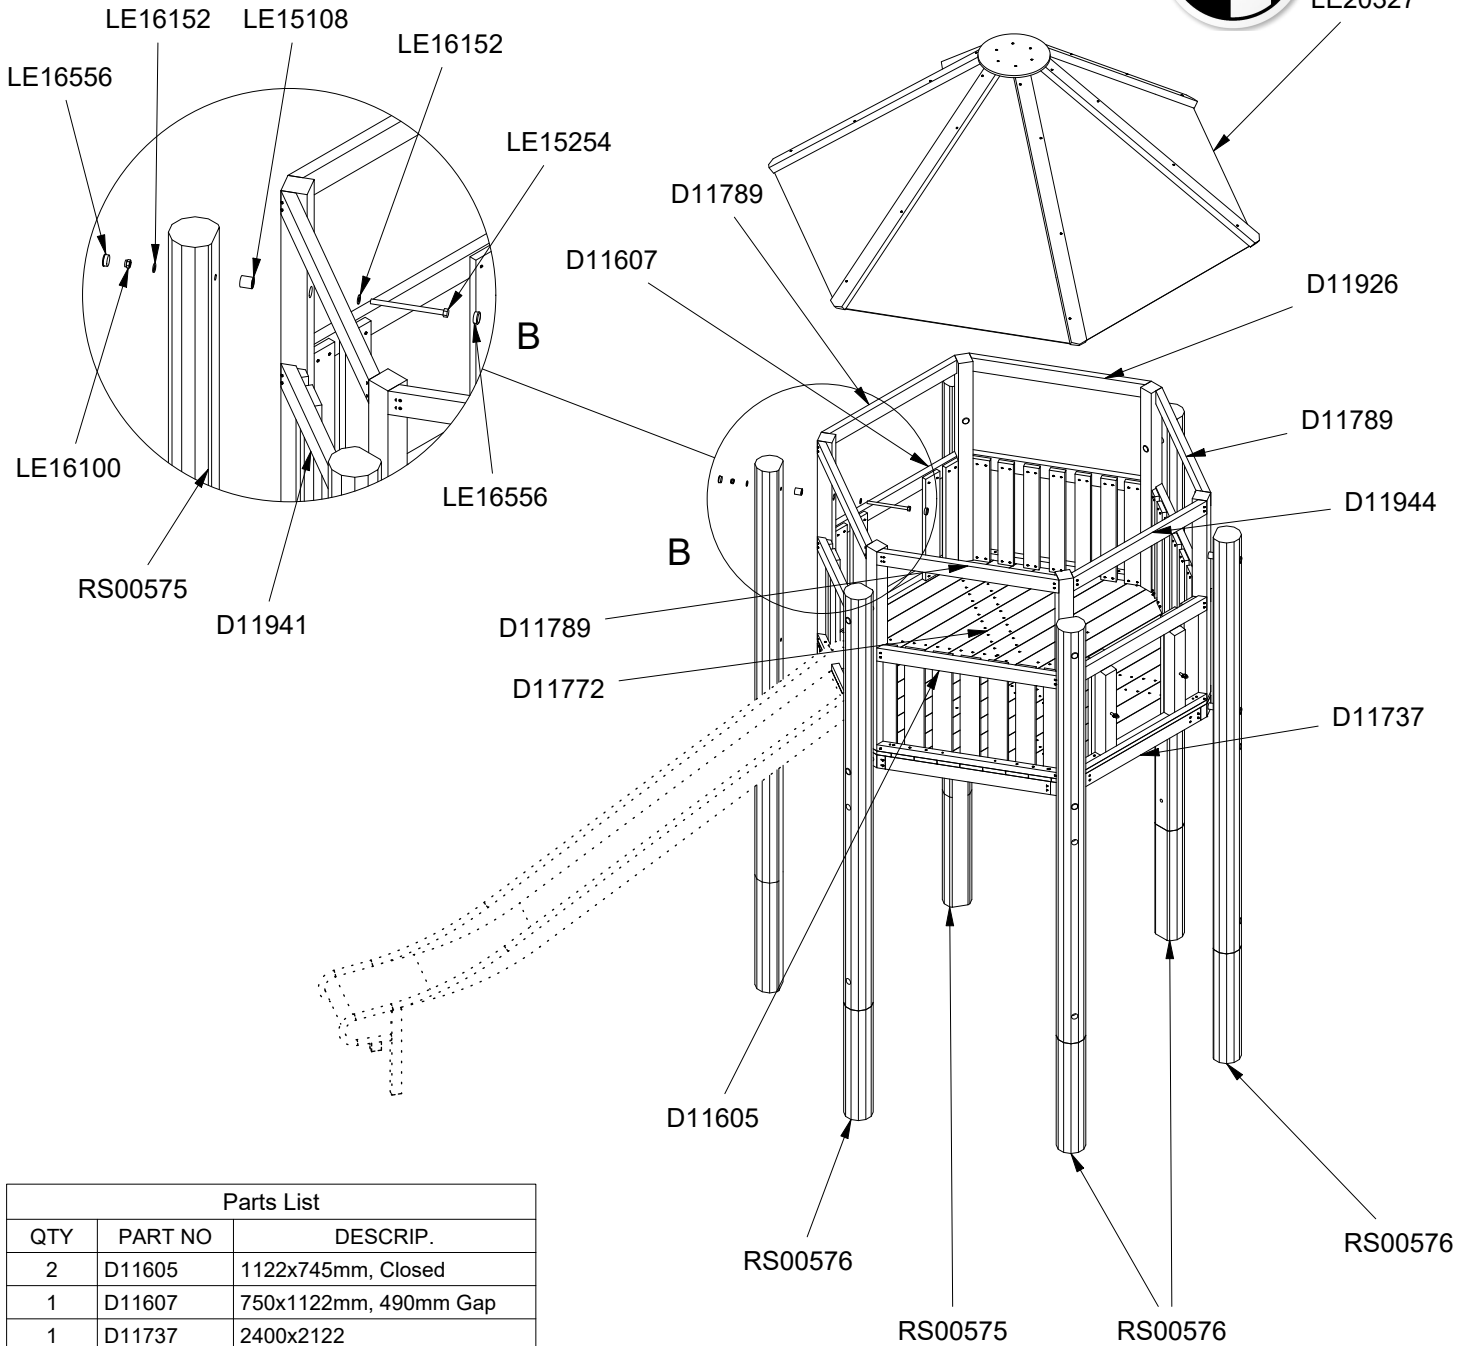

Parts List		
QTY	PART NO	DESCRIP.
1	D10021	Ladder
2	D11798	Disk
1	D11945	2000x670mm
2	D11978	Taifun
1	LE15064	1250x2500x21mm
1	LE20327	Roof
1	LE20370	Sliding pole
1	LE20372	Slide tubes
1	LE22008	GH:1750-2000
1	LE26000	Taifun

0102-024-001
0102-024-101

Parts List		
QTY	PART NO	DESCRIP.
1	D11737	2400x2122
1	D11772	2400x2122
2	LE15252	M16x200 mm
2	LE16060	M16 cap nut
4	LE16152	M16 - Ø30 mm
4	LE16186	6x100 Ch
2	LE16534	M16 nut cap

Parts List		
QTY	PART NO	DESCRIP.
2	D11605	1122x745mm, Closed
1	D11607	750x1122mm, 490mm Gap
1	D11737	2400x2122
1	D11772	2400x2122
3	D11789	45x95mm
1	D11926	1277x1450mm, Closed
1	D11941	1450x1278mm, 620mm Gap
1	D11944	1450x1278mm, 490mm Gap
66	LE16192	5x80mm

0102-024-001
0102-024-101

Parts List		
QTY	PART NO	DESCRIP.
2	D11605	1122x745mm, Closed
1	D11607	750x1122mm, 490mm Gap
1	D11737	2400x2122
1	D11772	2400x2122
3	D11789	45x95mm
1	D11926	1277x1450mm, Closed
1	D11941	1450x1278mm, 620mm Gap
1	D11944	1450x1278mm, 490mm Gap
12	LE15108	Ø38x40mm
12	LE15254	M16x250mm
12	LE16100	M16 nut
24	LE16152	M16 - Ø30 mm
24	LE16556	Ø42/38mm
1	LE20327	Roof
2	RS00575	Ø160-180
4	RS00576	Ø160-180