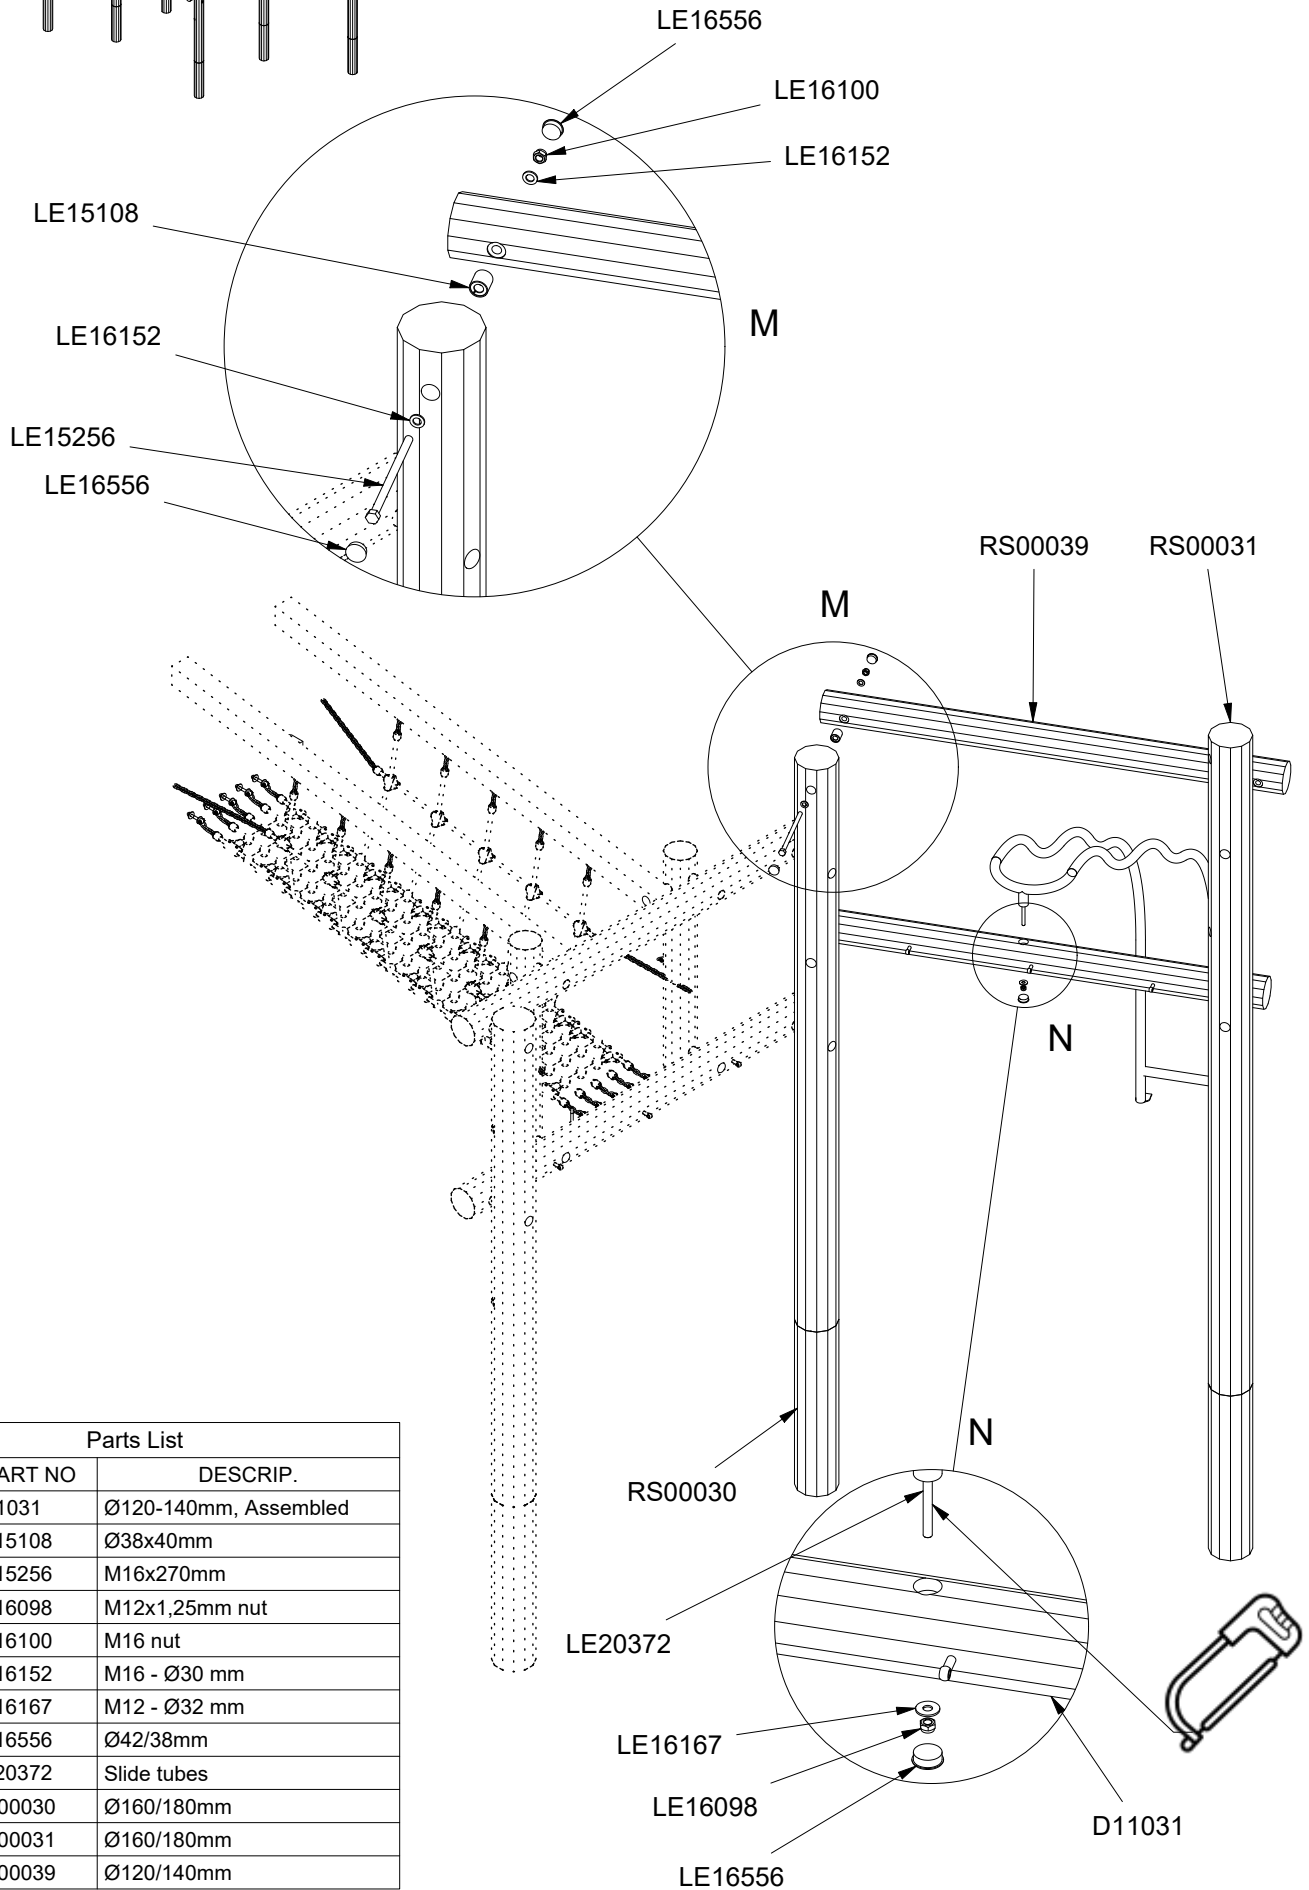

Parts List		
QTY	PART NO	DESCRIP.
2	D11605	1122x745mm, Closed
1	D11607	750x1122mm, 490mm Gap
1	D11737	2400x2122
1	D11772	2400x2122
3	D11789	45x95mm
1	D11926	1277x1450mm, Closed
1	D11941	1450x1278mm, 620mm Gap
1	D11944	1450x1278mm, 490mm Gap
66	LE16192	5x80mm

0102-024-001
0102-024-101

Parts List		
QTY	PART NO	DESCRIP.
2	D11605	1122x745mm, Closed
1	D11607	750x1122mm, 490mm Gap
1	D11737	2400x2122
1	D11772	2400x2122
3	D11789	45x95mm
1	D11926	1277x1450mm, Closed
1	D11941	1450x1278mm, 620mm Gap
1	D11944	1450x1278mm, 490mm Gap
12	LE15108	Ø38x40mm
12	LE15254	M16x250mm
12	LE16100	M16 nut
24	LE16152	M16 - Ø30 mm
24	LE16556	Ø42/38mm
1	LE20327	Roof
2	RS00575	Ø160-180
4	RS00576	Ø160-180

Parts List		
QTY	PART NO	DESCRIP.
1	D11934	Ø120/140mm, Assembled
1	D11937	Ø120-140mm, Assembled
1	D11945	2000x670mm
1	D12016	Ø120-140mm, Assembled
14	LE13100	Shackle
10	LE15108	Ø38x40mm
6	LE15195	M16x220 mm
4	LE15256	M16x270mm
5	LE16028	M10x70 Eyebolt
5	LE16054	M10 cap nut
10	LE16100	M16 nut
20	LE16152	M16 - Ø30 mm
10	LE16153	M10 - Ø29mm
4	LE16186	6x100 Ch
14	LE16502	Spacer 6mm
24	LE16556	Ø42/38mm
2	LE16599	Sealtite 970 1,5ml
1	LE99711	Ø11mm, l=190/120 mm
1	RS00029	Ø160/180mm
1	RS00030	Ø160/180mm
1	RS00564	Ø120-140mm

Parts List		
QTY	PART NO	DESCRIP.
1	D11031	Ø120-140mm, Assembled
6	LE15108	Ø38x40mm
4	LE15256	M16x270mm
1	LE16098	M12x1,25mm nut
4	LE16100	M16 nut
8	LE16152	M16 - Ø30 mm
1	LE16167	M12 - Ø32 mm
9	LE16556	Ø42/38mm
1	LE20372	Slide tubes
1	RS00030	Ø160/180mm
1	RS00031	Ø160/180mm
1	RS00039	Ø120/140mm