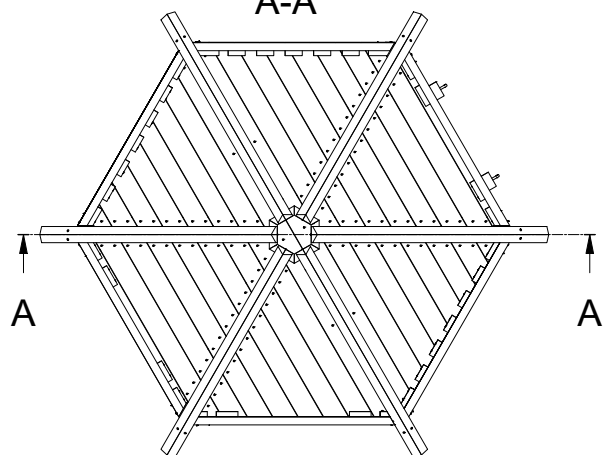

Parts List

QTY	PART NO	DESCRIP.
1	D11796	320x277mm, Assembled
6	D11797	1680x90mm, assembled
6	LE16186	6x100 Ch
12	LE16188	6x120