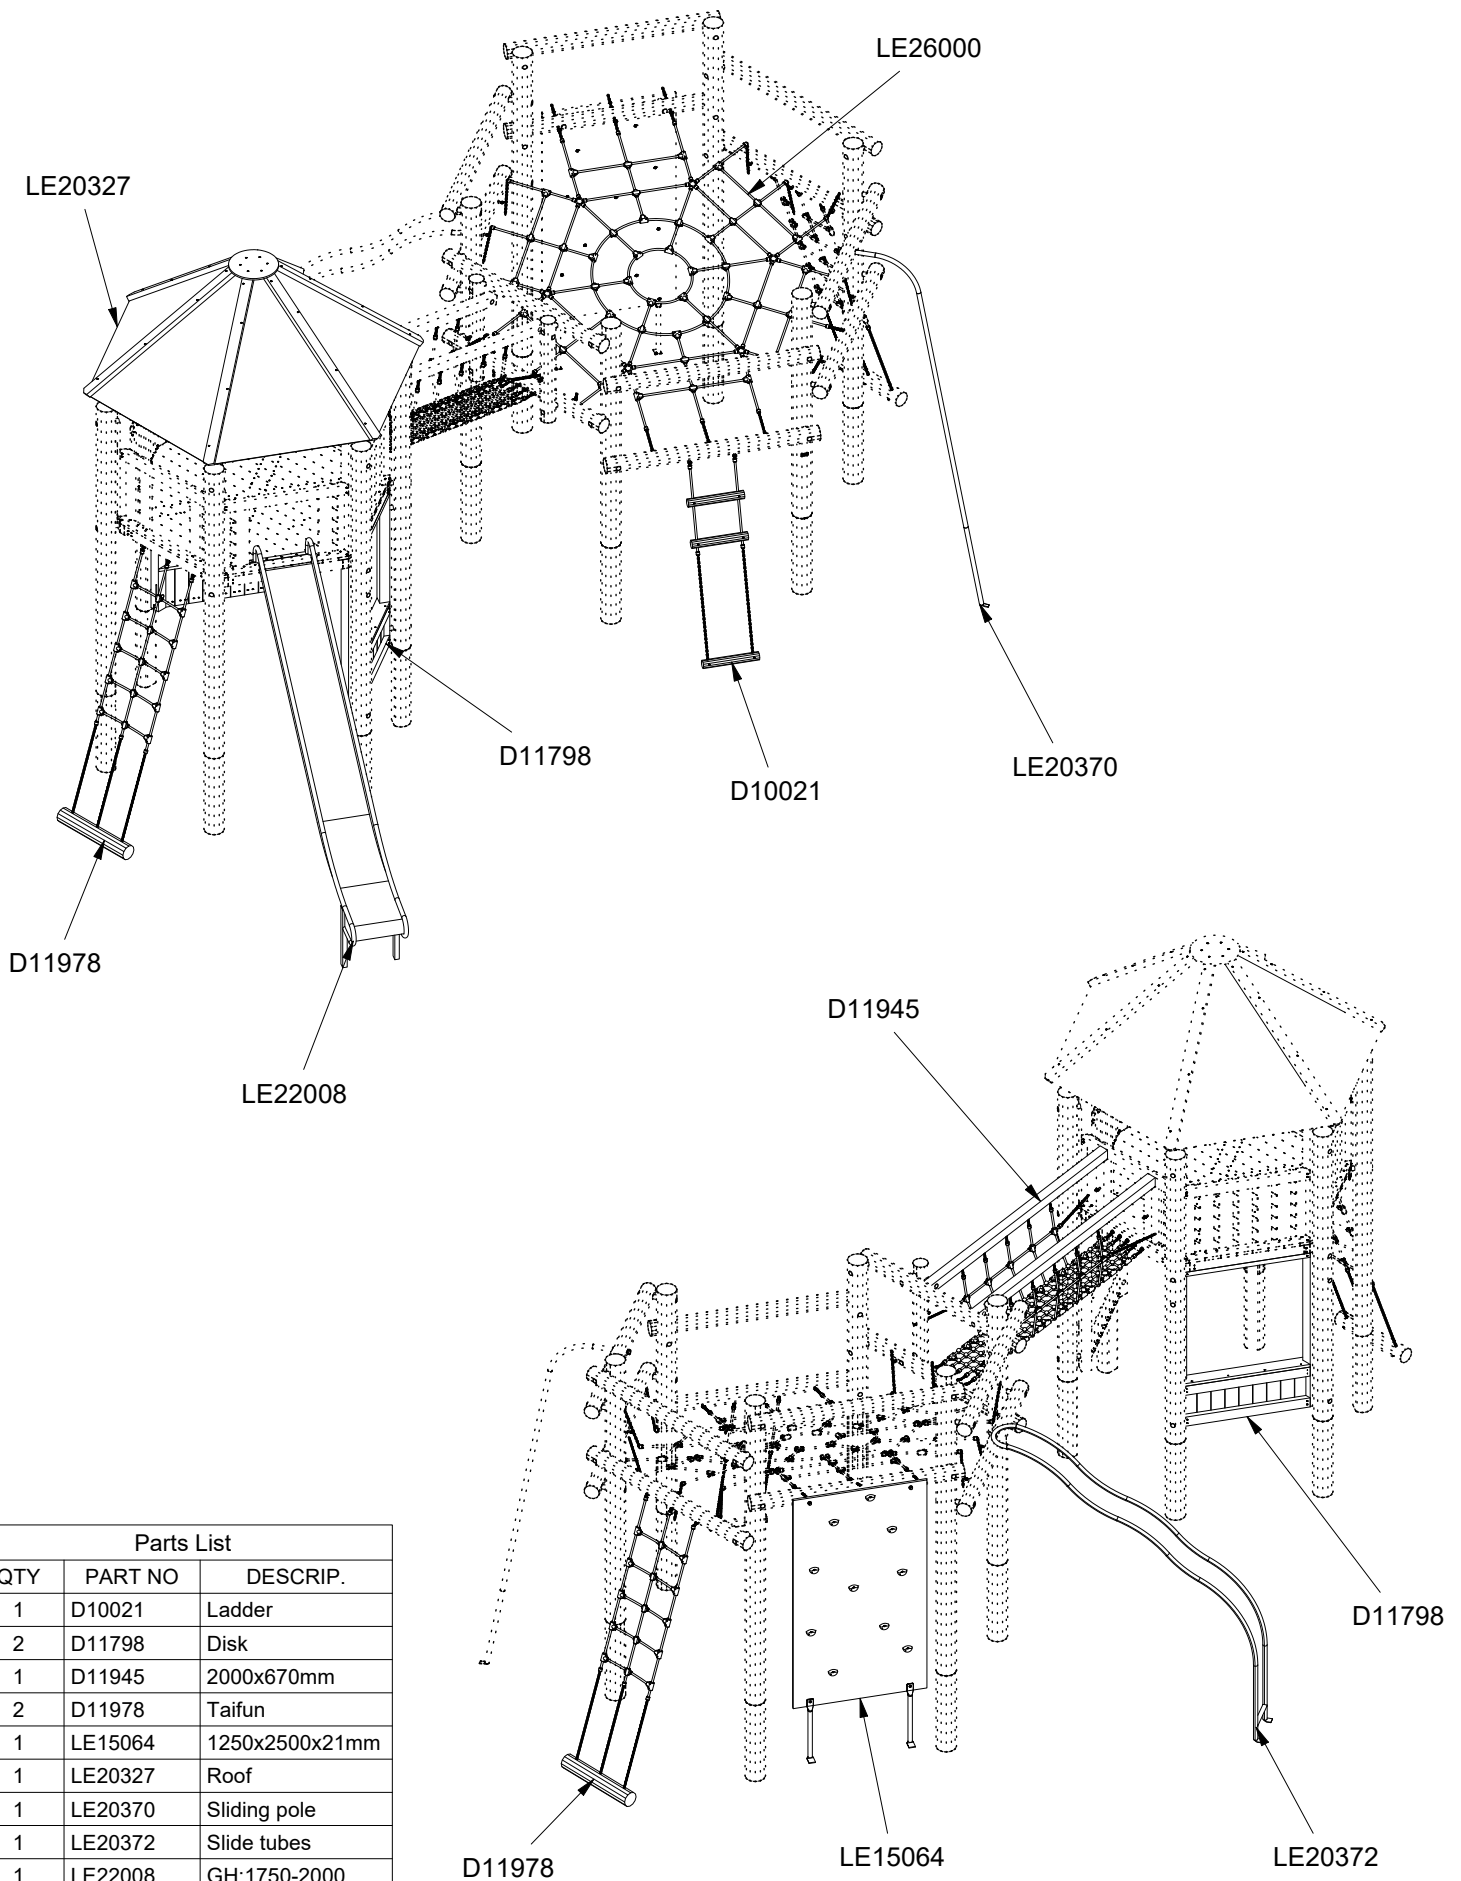

Parts List		
QTY	PART NO	DESCRIP.
1	D10021	Ladder
2	D11798	Disk
1	D11945	2000x670mm
2	D11978	Taifun
1	LE15064	1250x2500x21mm
1	LE20327	Roof
1	LE20370	Sliding pole
1	LE20372	Slide tubes
1	LE22008	GH:1750-2000
1	LE26000	Taifun