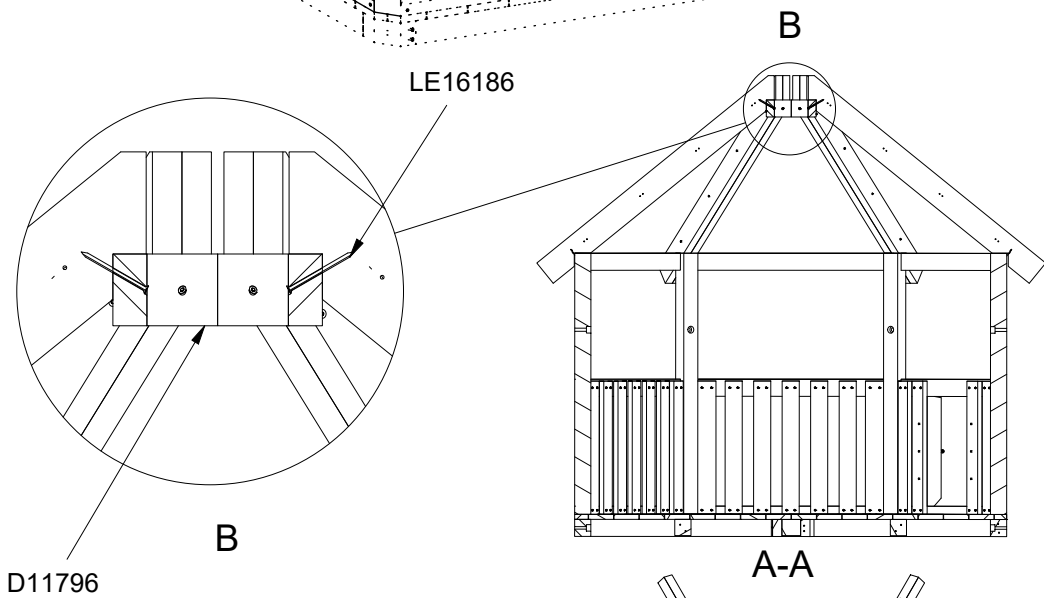

Parts List		
QTY	PART NO	DESCRIP.
1	D10021	Ladder
1	D11030	Ø120-140mm
2	LE13100	Shackle
4	LE15108	Ø38x40mm
4	LE15256	M16x270mm
2	LE15901	3x16, PH
1	LE15910	Name tag
4	LE16100	M16 nut
8	LE16152	M16 - Ø30 mm
2	LE16502	Spacer 6mm
8	LE16556	Ø42/38mm
1	LE16599	Sealtite 970 1,5ml
1	RS00028	Ø160/180mm
1	RS00029	Ø160/180mm
1	RS00039	Ø120/140mm

Parts List		
QTY	PART NO	DESCRIP.
18	LE13100	Shackle
18	LE16502	Spacer 6mm
1	LE16599	Sealtite 970 1,5ml
1	LE26000	Taifun

Parts List

QTY	PART NO	DESCRIP.
6	D11791	1475x1597x15mm
1	D11792	Ø430x15
6	D11793	45x95x1744
1	D11796	320x277mm, Assembled
6	D11797	1680x90mm, assembled