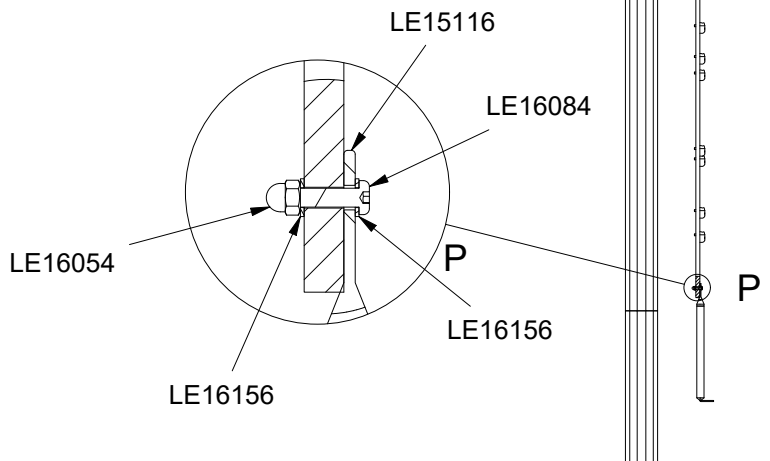

Parts List		
QTY	PART NO	DESCRIP.
1	D11032	Ø120/140, Assembled
1	LE15064	1250x2500x21mm
6	LE15108	Ø38x40mm
2	LE15116	L: 600mm
2	LE15250	M16x170 mm
4	LE15256	M16x270mm
2	LE16054	M10 cap nut
2	LE16060	M16 cap nut
2	LE16084	10x40mm
4	LE16100	M16 nut
12	LE16152	M16 - Ø30 mm
4	LE16156	M10-Ø20
10	LE16556	Ø42/38mm
1	RS00026	Ø160/180
1	RS00031	Ø160/180mm
1	RS00039	Ø120/140mm