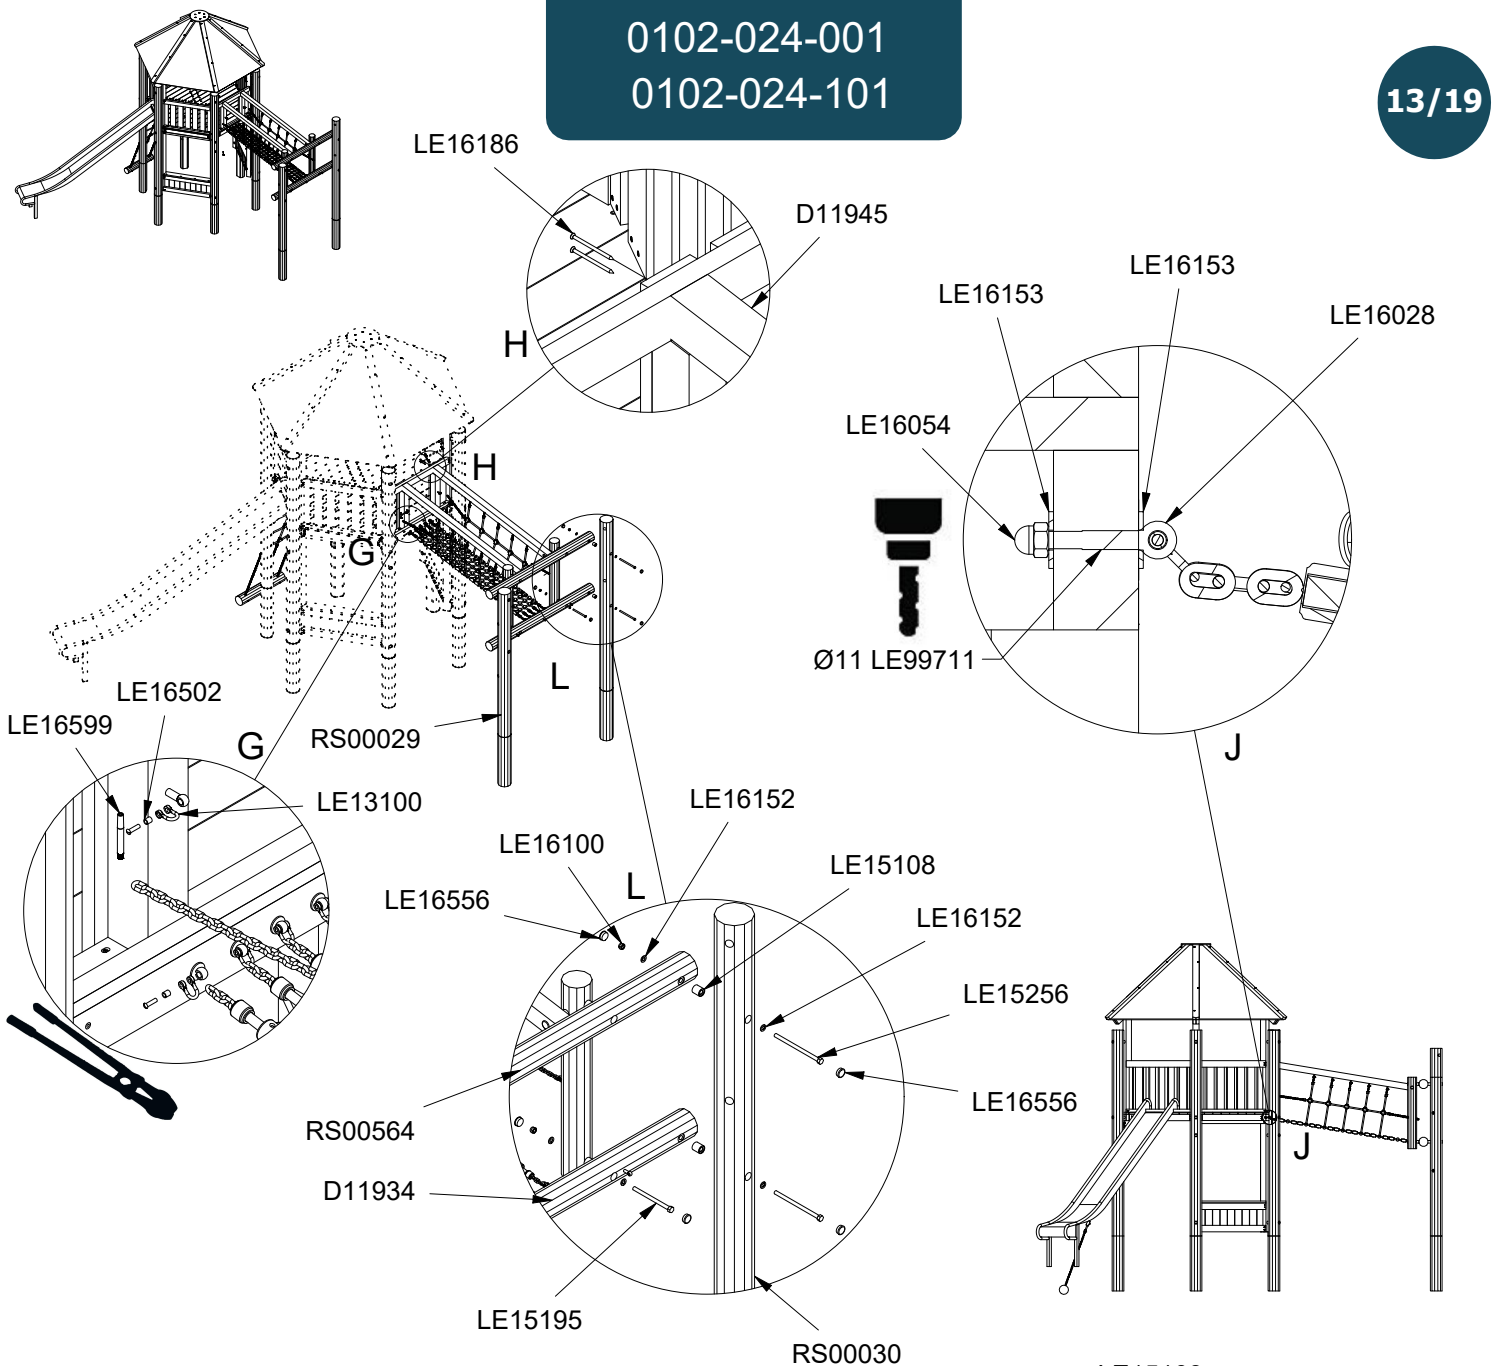

Parts List		
QTY	PART NO	DESCRIP.
1	D11934	Ø120/140mm, Assembled
1	D11937	Ø120-140mm, Assembled
1	D11945	2000x670mm
1	D12016	Ø120-140mm, Assembled
14	LE13100	Shackle
10	LE15108	Ø38x40mm
6	LE15195	M16x220 mm
4	LE15256	M16x270mm
5	LE16028	M10x70 Eyebolt
5	LE16054	M10 cap nut
10	LE16100	M16 nut
20	LE16152	M16 - Ø30 mm
10	LE16153	M10 - Ø29mm
4	LE16186	6x100 Ch
14	LE16502	Spacer 6mm
24	LE16556	Ø42/38mm
2	LE16599	Sealtite 970 1,5ml
1	LE99711	Ø11mm, l=190/120 mm
1	RS00029	Ø160/180mm
1	RS00030	Ø160/180mm
1	RS00564	Ø120-140mm