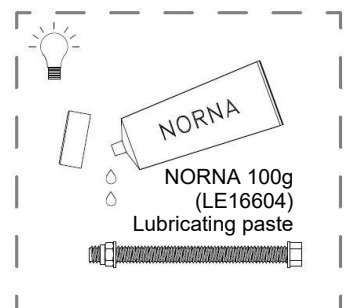

Parts List		
QTY	PART NO	DESCRIP.
1	D11737	2400x2122
1	D11772	2400x2122
2	LE15252	M16x200 mm
2	LE16060	M16 cap nut
4	LE16152	M16 - Ø30 mm
4	LE16186	6x100 Ch
2	LE16534	M16 nut cap