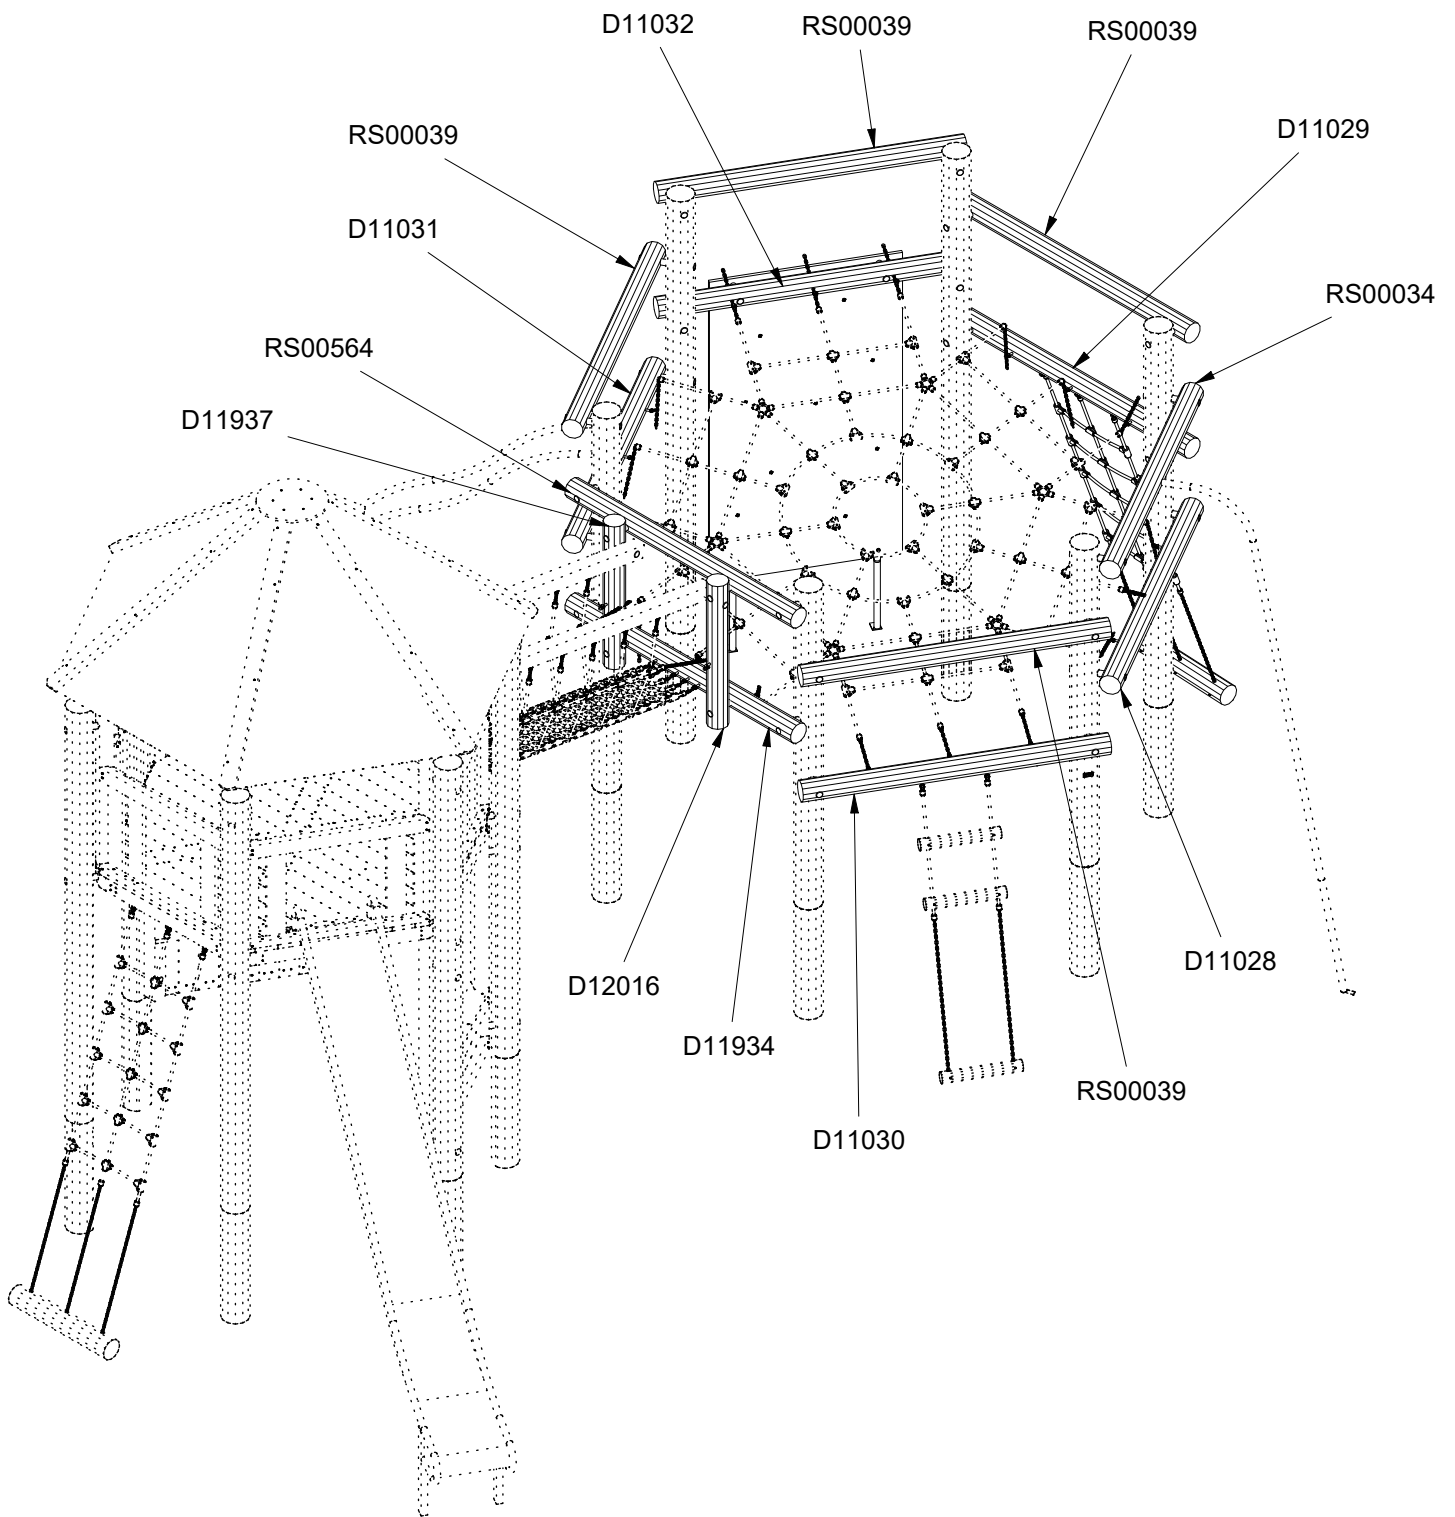

0102-024-001
0102-024-101

1/19

2

50h

81,2 m²

12,6 x 10,7 x 4,3 m

~2495 kg

~0,46 m³

Ø16/18x395 cm

146 kg

Parts List		
QTY	PART NO	DESCRIP.
1	RS00026	Ø160/180
1	RS00027	Ø160/180mm
1	RS00028	Ø160/180mm
1	RS00029	Ø160/180mm
1	RS00030	Ø160/180mm
1	RS00031	Ø160/180mm
2	RS00575	Ø160-180
4	RS00576	Ø160-180

Parts List

QTY	PART NO	DESCRIP.
1	D11028	Ø120/140mm, Assembled
1	D11029	Ø120/140mm, Assembled
1	D11030	Ø120-140mm
1	D11031	Ø120-140mm, Assembled
1	D11032	Ø120/140, Assembled
1	D11934	Ø120/140mm, Assembled
1	D11937	Ø120-140mm, Assembled
1	D12016	Ø120-140mm, Assembled
1	RS00034	Ø120/140mm
4	RS00039	Ø120/140mm
1	RS00564	Ø120-140mm

0102-024-001
0102-024-101

Parts List		
QTY	PART NO	DESCRIP.
1	D11737	2400x2122
1	D11772	2400x2122
2	LE15252	M16x200 mm
2	LE16060	M16 cap nut
4	LE16152	M16 - Ø30 mm
4	LE16186	6x100 Ch
2	LE16534	M16 nut cap