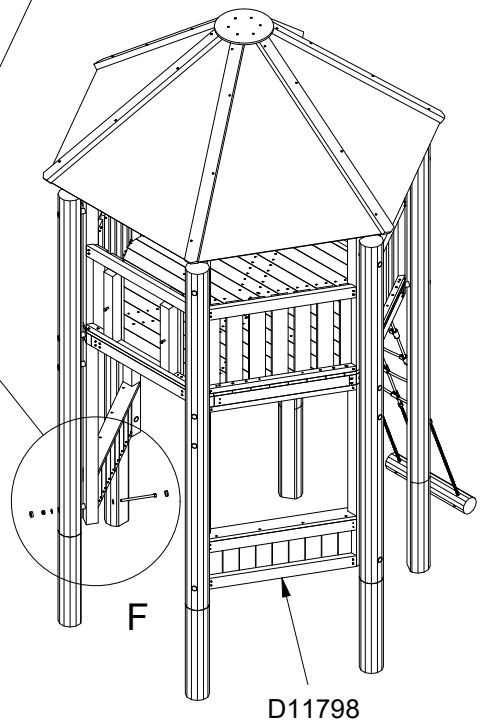

Parts List		
QTY	PART NO	DESCRIP.
2	D11798	Disk
1	D11978	Taifun
3	LE13100	Shackle
8	LE15108	Ø38x40mm
8	LE15254	M16x250mm
2	LE16022	M12x40 mm
3	LE16048	Eyebolt 10x120mm
2	LE16056	M12 cap nut
8	LE16100	M16 nut
16	LE16152	M16 - Ø30 mm
2	LE16168	M12 - Ø24 mm
3	LE16179	Ø5x30mm Ch
3	LE16502	Spacer 6mm
16	LE16556	Ø42/38mm
1	LE16599	Sealtite 970 1,5ml
1	LE22008	GH:1750-2000
1	LE99715	Ø14mm, l=200/130mm
1	V10417	HSS lang Ø7mm L:156mm