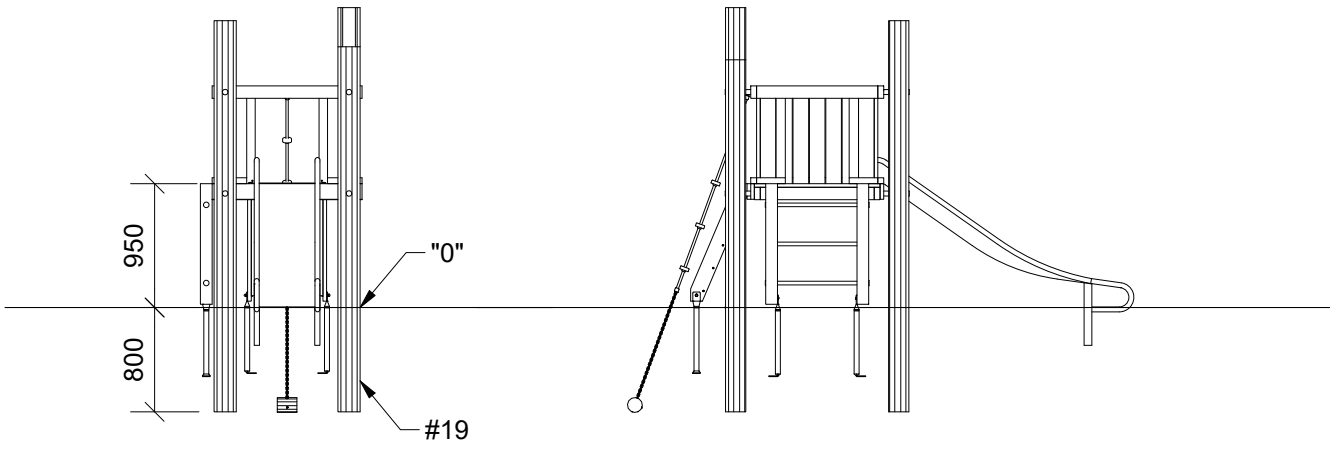

0102-010-001
0102-010-101

1/8

2

5h

20,7 m²

6,5x4,2x2,3 m

~546 kg

~0,16m³

Ø16/18x310 cm

96 kg

Parts List

QTY	PART NO	DESCRIP.
1	D11341	1150x750mm, 620mm Gap
1	D11343	930x750mm, Closed
1	D11345	930x750mm, 490mm Gap
1	D11348	1150x750mm, 490mm Gap
1	D11928	Taifun
1	D50002	Mountain plate Fh: 950
4	LE15116	L: 600mm
1	LE20985	Rib 80cm
1	LE22004	Slide 50x170x195cm
1	M20009	1150x1020mm
1	RS00522	Ø160-180
1	RS00524	Ø160-180
1	RS00558	Ø160-180
1	RS00559	Ø160-180

Parts List		
QTY	PART NO	DESCRIP.
1	D11341	1150x750mm, 620mm Gap
1	D11343	930x750mm, Closed
1	D11345	930x750mm, 490mm Gap
1	D11348	1150x750mm, 490mm Gap
8	LE16186	6x100 Ch
19	LE16192	5x80mm
1	M20009	1150x1020mm

Parts List		
QTY	PART NO	DESCRIP.
1	D11341	1150x750mm, 620mm Gap
1	D11343	930x750mm, Closed
1	D11345	930x750mm, 490mm Gap
1	D11348	1150x750mm, 490mm Gap
8	LE15108	Ø38x40mm
8	LE15196	M16x230 mm
2	LE16022	M12x40 mm
2	LE16056	M12 cap nut
8	LE16100	M16 nut
16	LE16152	M16 - Ø30 mm
2	LE16168	M12 - Ø24 mm
3	LE16179	Ø5x30mm Ch
16	LE16556	Ø42/38mm
1	LE22004	Slide 50x170x195cm
1	LE99715	Ø14mm, l=200/130mm
1	M20009	1150x1020mm
1	RS00522	Ø160-180
1	RS00524	Ø160-180
1	RS00558	Ø160-180
1	RS00559	Ø160-180