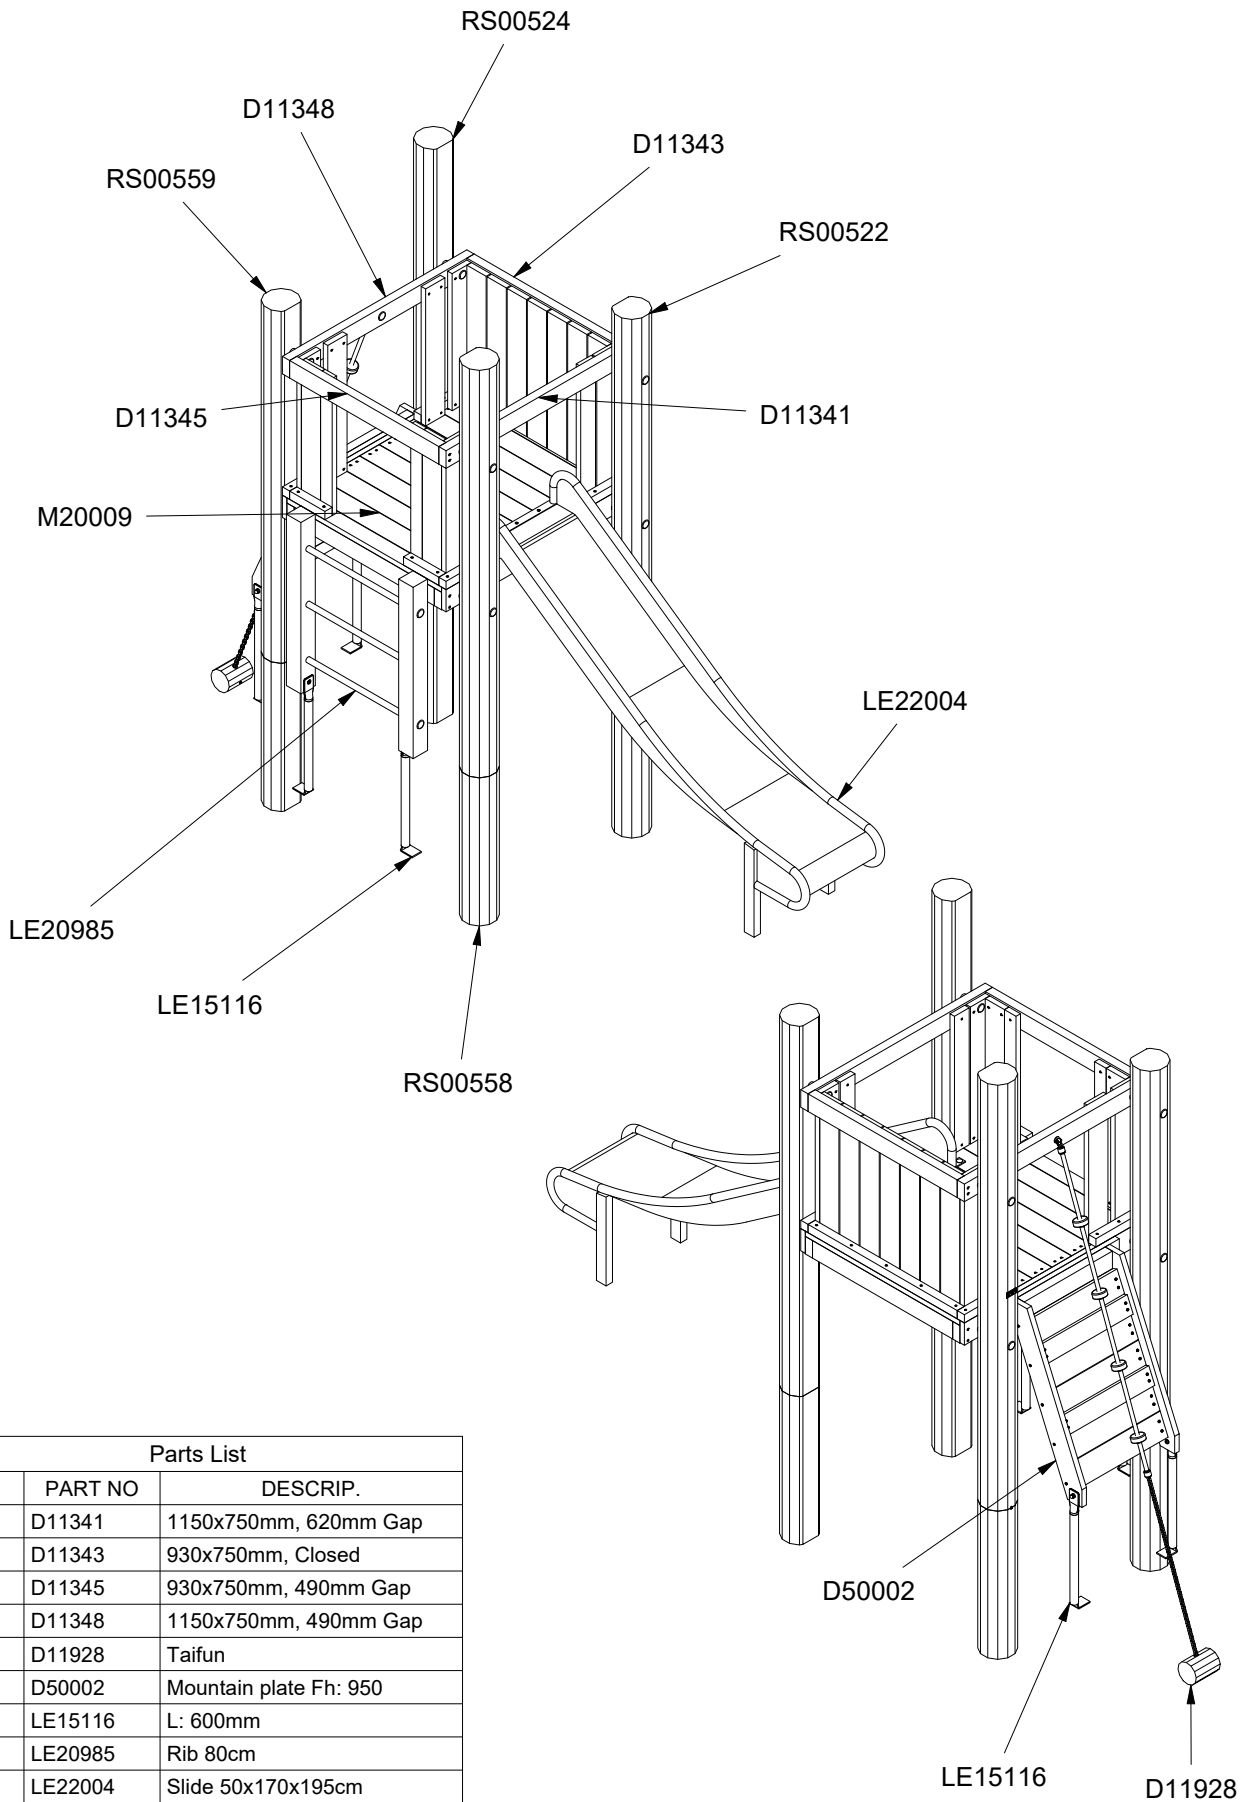

0102-010-001
0102-010-101

1/8

2

5h

20,7 m²

6,5x4,2x2,3 m

~546 kg

~0,16m³

Ø16/18x310 cm

96 kg

Parts List

QTY	PART NO	DESCRIP.
1	D11341	1150x750mm, 620mm Gap
1	D11343	930x750mm, Closed
1	D11345	930x750mm, 490mm Gap
1	D11348	1150x750mm, 490mm Gap
1	D11928	Taifun
1	D50002	Mountain plate Fh: 950
4	LE15116	L: 600mm
1	LE20985	Rib 80cm
1	LE22004	Slide 50x170x195cm
1	M20009	1150x1020mm
1	RS00522	Ø160-180
1	RS00524	Ø160-180
1	RS00558	Ø160-180
1	RS00559	Ø160-180

Parts List		
QTY	PART NO	DESCRIP.
1	D11341	1150x750mm, 620mm Gap
1	D11343	930x750mm, Closed
1	D11345	930x750mm, 490mm Gap
1	D11348	1150x750mm, 490mm Gap
8	LE15108	Ø38x40mm
8	LE15196	M16x230 mm
2	LE16022	M12x40 mm
2	LE16056	M12 cap nut
8	LE16100	M16 nut
16	LE16152	M16 - Ø30 mm
2	LE16168	M12 - Ø24 mm
3	LE16179	Ø5x30mm Ch
16	LE16556	Ø42/38mm
1	LE22004	Slide 50x170x195cm
1	LE99715	Ø14mm, l=200/130mm
1	M20009	1150x1020mm
1	RS00522	Ø160-180
1	RS00524	Ø160-180
1	RS00558	Ø160-180
1	RS00559	Ø160-180

LE15116

E

LE16322

LE20985

LE16322

D

D

Parts List		
QTY	PART NO	DESCRIP.
2	LE15116	L: 600mm
4	LE16322	Ø8x80 Dh
1	LE20985	Rib 80cm