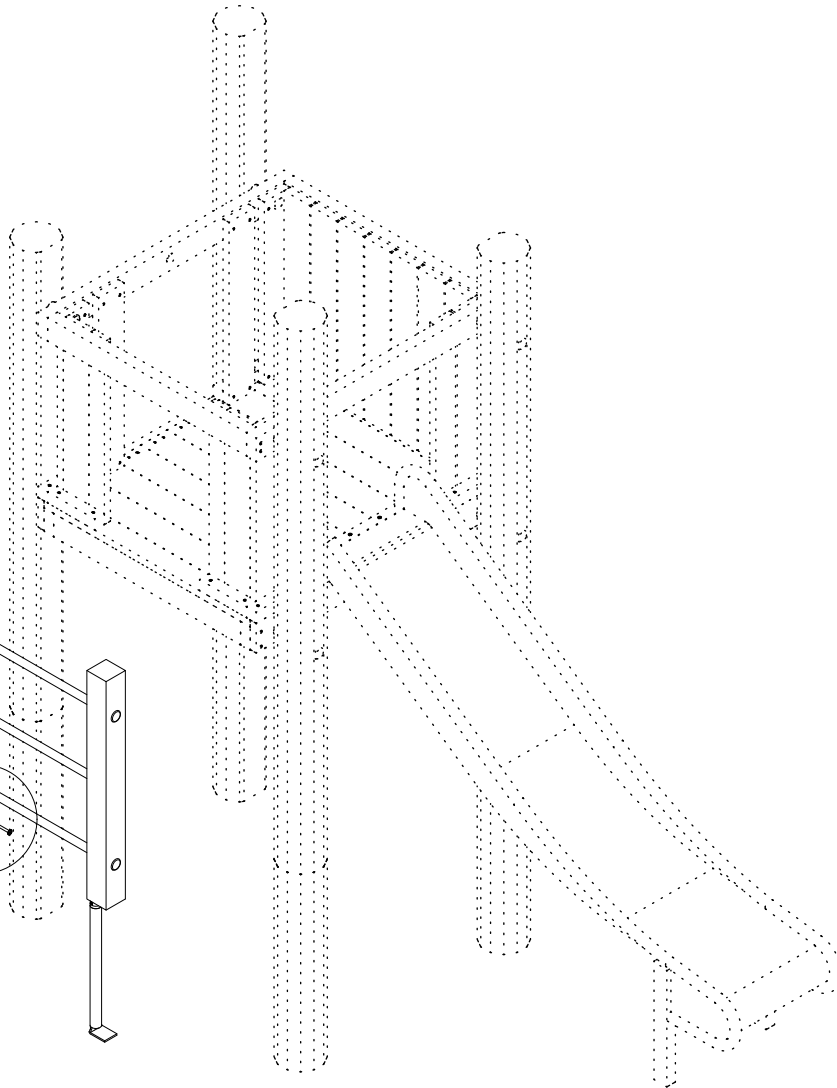

0102-010-001
0102-010-101

1/8

2

5h

20,7 m²

6,5x4,2x2,3 m

~546 kg

~0,16m³

Ø16/18x310 cm

96 kg

Parts List

QTY	PART NO	DESCRIP.
1	D11341	1150x750mm, 620mm Gap
1	D11343	930x750mm, Closed
1	D11345	930x750mm, 490mm Gap
1	D11348	1150x750mm, 490mm Gap
1	D11928	Taifun
1	D50002	Mountain plate Fh: 950
4	LE15116	L: 600mm
1	LE20985	Rib 80cm
1	LE22004	Slide 50x170x195cm
1	M20009	1150x1020mm
1	RS00522	Ø160-180
1	RS00524	Ø160-180
1	RS00558	Ø160-180
1	RS00559	Ø160-180

Parts List		
QTY	PART NO	DESCRIP.
1	D11341	1150x750mm, 620mm Gap
1	D11343	930x750mm, Closed
1	D11345	930x750mm, 490mm Gap
1	D11348	1150x750mm, 490mm Gap
8	LE16186	6x100 Ch
19	LE16192	5x80mm
1	M20009	1150x1020mm

LE15116

E

LE16322

LE20985

LE16322

D

D

Parts List		
QTY	PART NO	DESCRIP.
2	LE15116	L: 600mm
4	LE16322	Ø8x80 Dh
1	LE20985	Rib 80cm