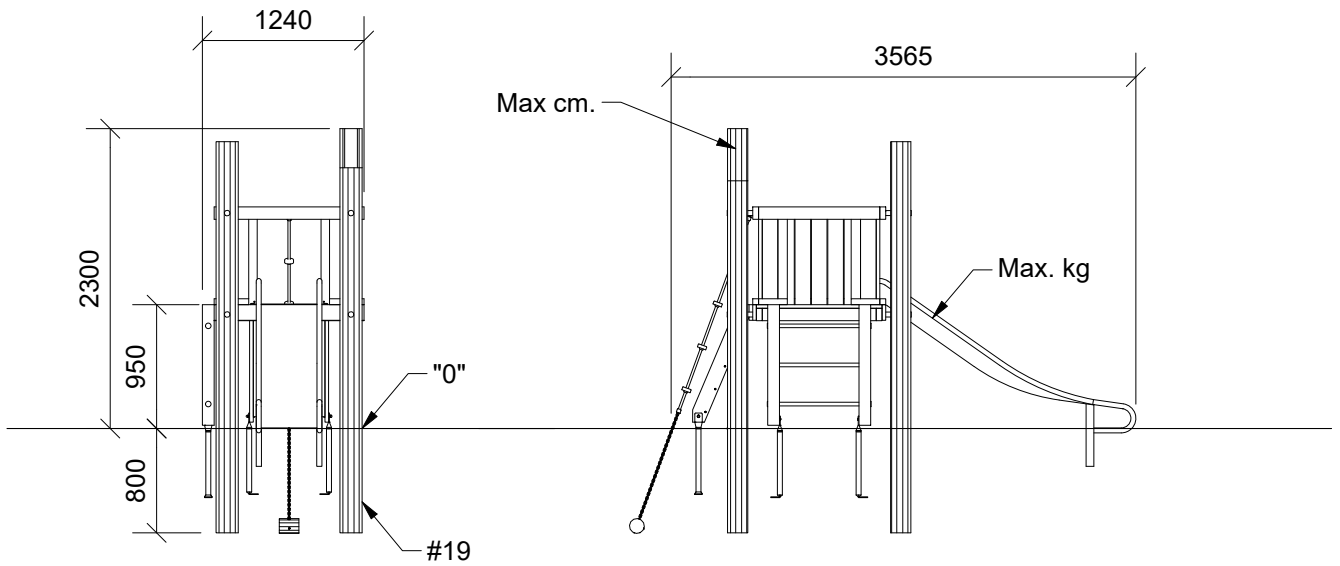

0102-010-001
0102-010-101

1/8

2

5h

20,7 m²

6,5x4,2x2,3 m

~546 kg

~0,16m³

Ø16/18x310 cm

96 kg

Parts List

QTY	PART NO	DESCRIP.
1	D11341	1150x750mm, 620mm Gap
1	D11343	930x750mm, Closed
1	D11345	930x750mm, 490mm Gap
1	D11348	1150x750mm, 490mm Gap
1	D11928	Taifun
1	D50002	Mountain plate Fh: 950
4	LE15116	L: 600mm
1	LE20985	Rib 80cm
1	LE22004	Slide 50x170x195cm
1	M20009	1150x1020mm
1	RS00522	Ø160-180
1	RS00524	Ø160-180
1	RS00558	Ø160-180
1	RS00559	Ø160-180

Parts List		
QTY	PART NO	DESCRIP.
1	D11341	1150x750mm, 620mm Gap
1	D11343	930x750mm, Closed
1	D11345	930x750mm, 490mm Gap
1	D11348	1150x750mm, 490mm Gap
8	LE15108	Ø38x40mm
8	LE15196	M16x230 mm
2	LE16022	M12x40 mm
2	LE16056	M12 cap nut
8	LE16100	M16 nut
16	LE16152	M16 - Ø30 mm
2	LE16168	M12 - Ø24 mm
3	LE16179	Ø5x30mm Ch
16	LE16556	Ø42/38mm
1	LE22004	Slide 50x170x195cm
1	LE99715	Ø14mm, l=200/130mm
1	M20009	1150x1020mm
1	RS00522	Ø160-180
1	RS00524	Ø160-180
1	RS00558	Ø160-180
1	RS00559	Ø160-180

LE15116

E

LE16322

LE20985

LE16322

D

D

Parts List		
QTY	PART NO	DESCRIP.
2	LE15116	L: 600mm
4	LE16322	Ø8x80 Dh
1	LE20985	Rib 80cm