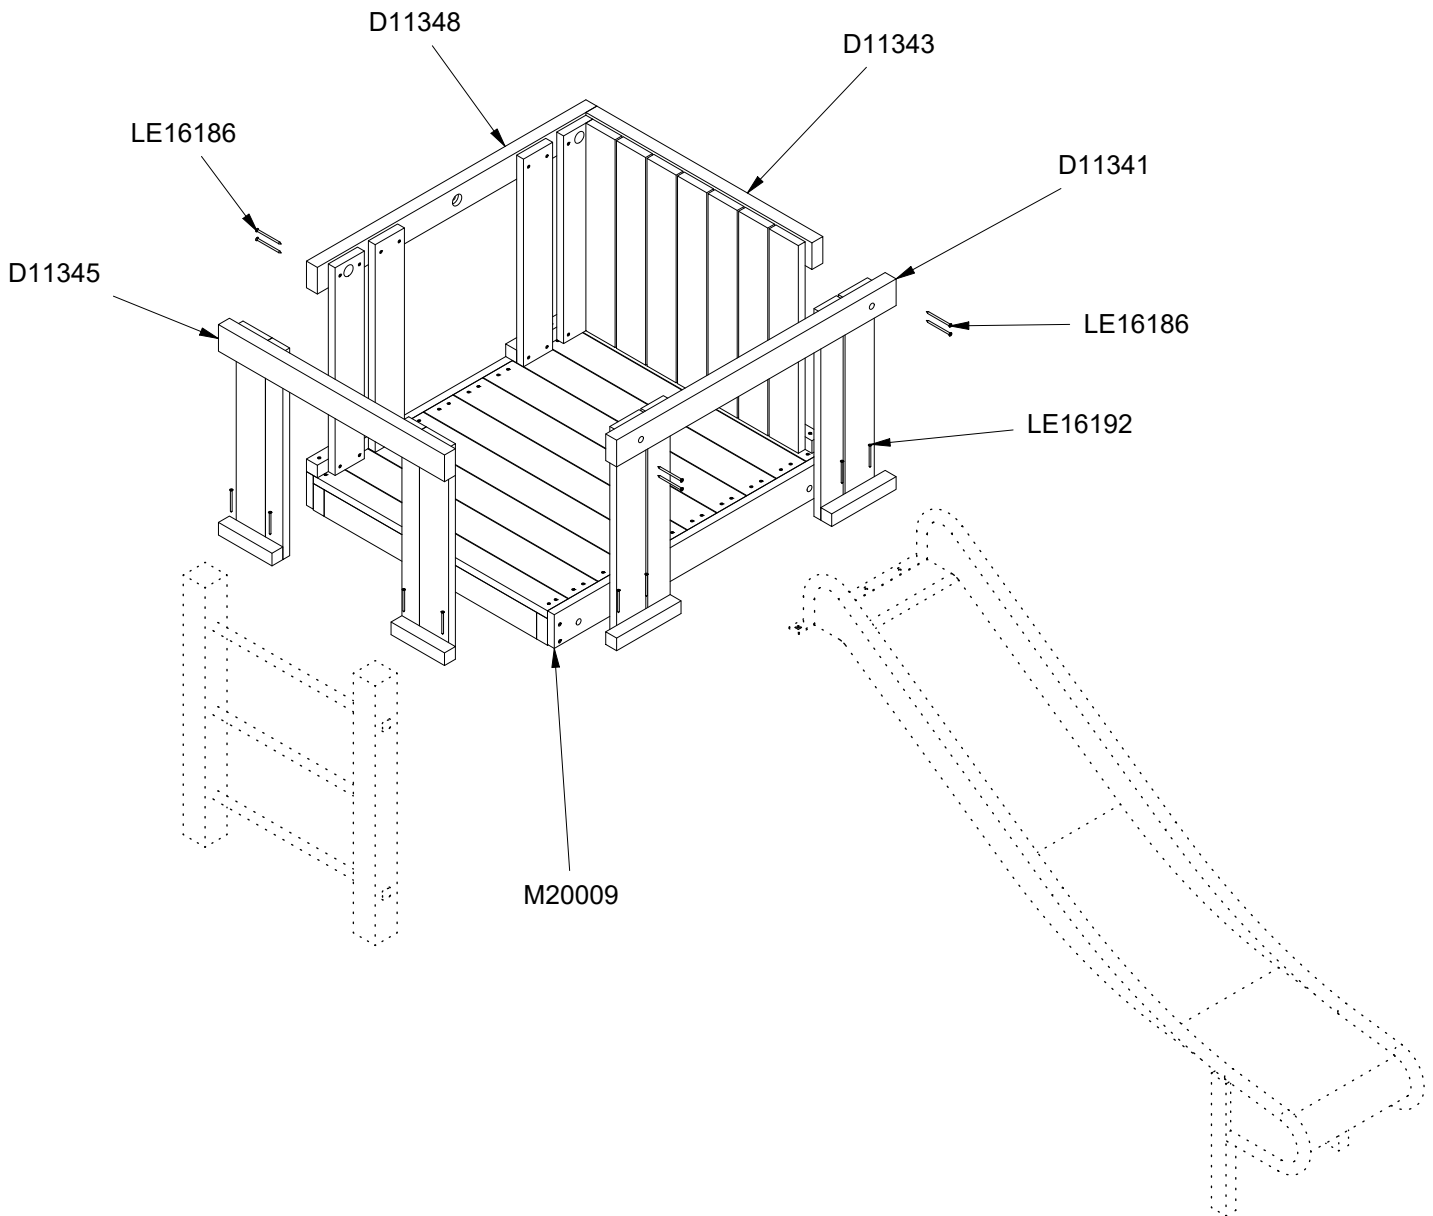

0102-010-001
0102-010-101

1/8

2

5h

20,7 m²

6,5x4,2x2,3 m

~546 kg

~0,16m³

Ø16/18x310 cm

96 kg

Parts List

QTY	PART NO	DESCRIP.
1	D11341	1150x750mm, 620mm Gap
1	D11343	930x750mm, Closed
1	D11345	930x750mm, 490mm Gap
1	D11348	1150x750mm, 490mm Gap
1	D11928	Taifun
1	D50002	Mountain plate Fh: 950
4	LE15116	L: 600mm
1	LE20985	Rib 80cm
1	LE22004	Slide 50x170x195cm
1	M20009	1150x1020mm
1	RS00522	Ø160-180
1	RS00524	Ø160-180
1	RS00558	Ø160-180
1	RS00559	Ø160-180

Parts List		
QTY	PART NO	DESCRIP.
1	D11341	1150x750mm, 620mm Gap
1	D11343	930x750mm, Closed
1	D11345	930x750mm, 490mm Gap
1	D11348	1150x750mm, 490mm Gap
8	LE15108	Ø38x40mm
8	LE15196	M16x230 mm
2	LE16022	M12x40 mm
2	LE16056	M12 cap nut
8	LE16100	M16 nut
16	LE16152	M16 - Ø30 mm
2	LE16168	M12 - Ø24 mm
3	LE16179	Ø5x30mm Ch
16	LE16556	Ø42/38mm
1	LE22004	Slide 50x170x195cm
1	LE99715	Ø14mm, l=200/130mm
1	M20009	1150x1020mm
1	RS00522	Ø160-180
1	RS00524	Ø160-180
1	RS00558	Ø160-180
1	RS00559	Ø160-180

LE15116

E

LE16322

LE20985

LE16322

D

D

Parts List		
QTY	PART NO	DESCRIP.
2	LE15116	L: 600mm
4	LE16322	Ø8x80 Dh
1	LE20985	Rib 80cm