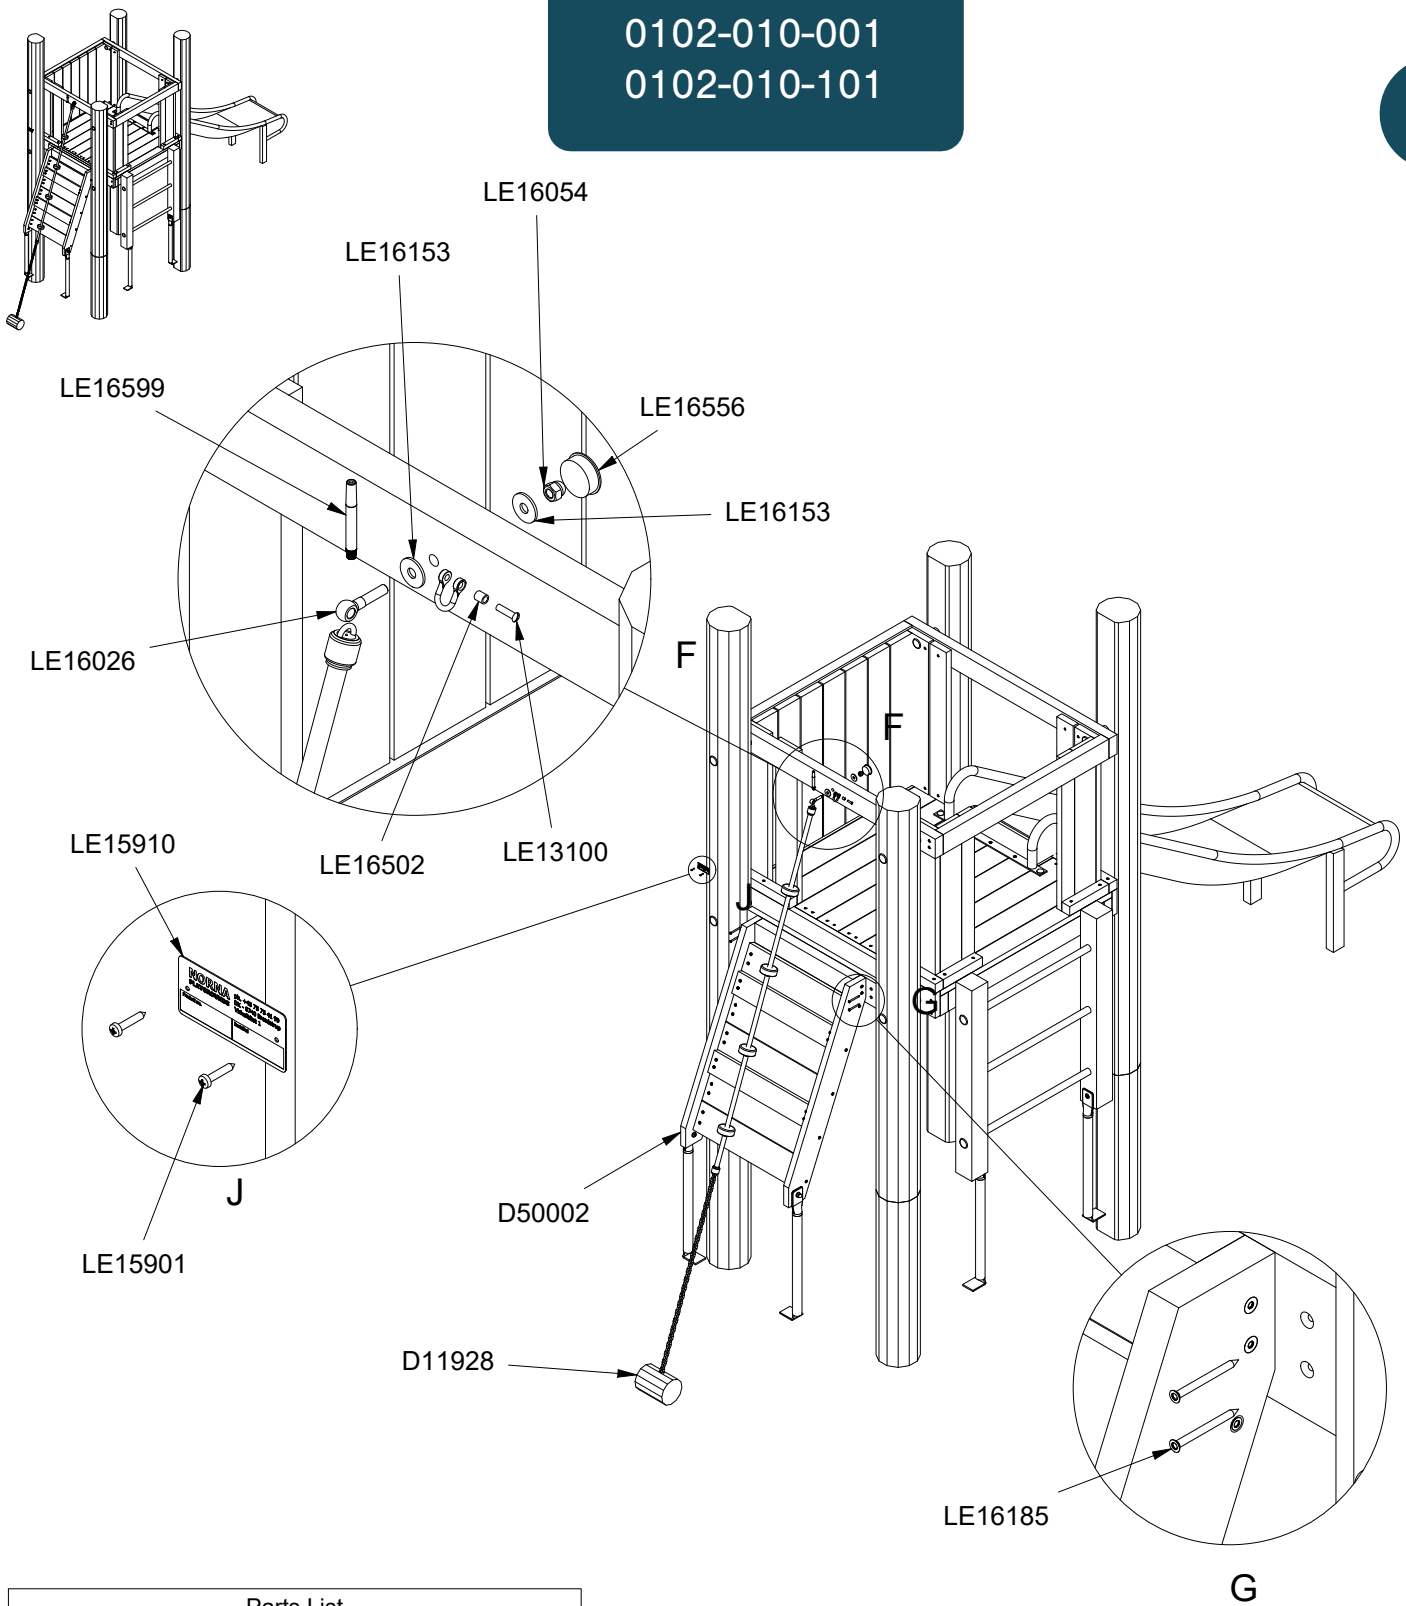

Parts List		
QTY	PART NO	DESCRIP.
1	D11341	1150x750mm, 620mm Gap
1	D11343	930x750mm, Closed
1	D11345	930x750mm, 490mm Gap
1	D11348	1150x750mm, 490mm Gap
8	LE16186	6x100 Ch
19	LE16192	5x80mm
1	M20009	1150x1020mm

Parts List		
QTY	PART NO	DESCRIP.
1	D11341	1150x750mm, 620mm Gap
1	D11343	930x750mm, Closed
1	D11345	930x750mm, 490mm Gap
1	D11348	1150x750mm, 490mm Gap
8	LE15108	Ø38x40mm
8	LE15196	M16x230 mm
2	LE16022	M12x40 mm
2	LE16056	M12 cap nut
8	LE16100	M16 nut
16	LE16152	M16 - Ø30 mm
2	LE16168	M12 - Ø24 mm
3	LE16179	Ø5x30mm Ch
16	LE16556	Ø42/38mm
1	LE22004	Slide 50x170x195cm
1	LE99715	Ø14mm, l=200/130mm
1	M20009	1150x1020mm
1	RS00522	Ø160-180
1	RS00524	Ø160-180
1	RS00558	Ø160-180
1	RS00559	Ø160-180

LE15116

E

LE16322

LE20985

LE16322

D

D

Parts List		
QTY	PART NO	DESCRIP.
2	LE15116	L: 600mm
4	LE16322	Ø8x80 Dh
1	LE20985	Rib 80cm

Parts List		
QTY	PART NO	DESCRIP.
1	D11928	Taifun
1	D50002	Mountain plate Fh: 950
1	LE13100	Shackle
2	LE15116	L: 600mm
2	LE15901	3x16, PH
1	LE15910	Name tag
1	LE16026	M10x40 mm (total 60mm) Eyebolt
3	LE16054	M10 cap nut
2	LE16082	Buttonhead 10x50
2	LE16153	M10 - Ø29mm
4	LE16156	M10-Ø20
4	LE16185	Ø5x60 mm Ch
1	LE16502	Spacer 6mm
1	LE16556	Ø42/38mm
1	LE16599	Sealtite 970 1,5ml