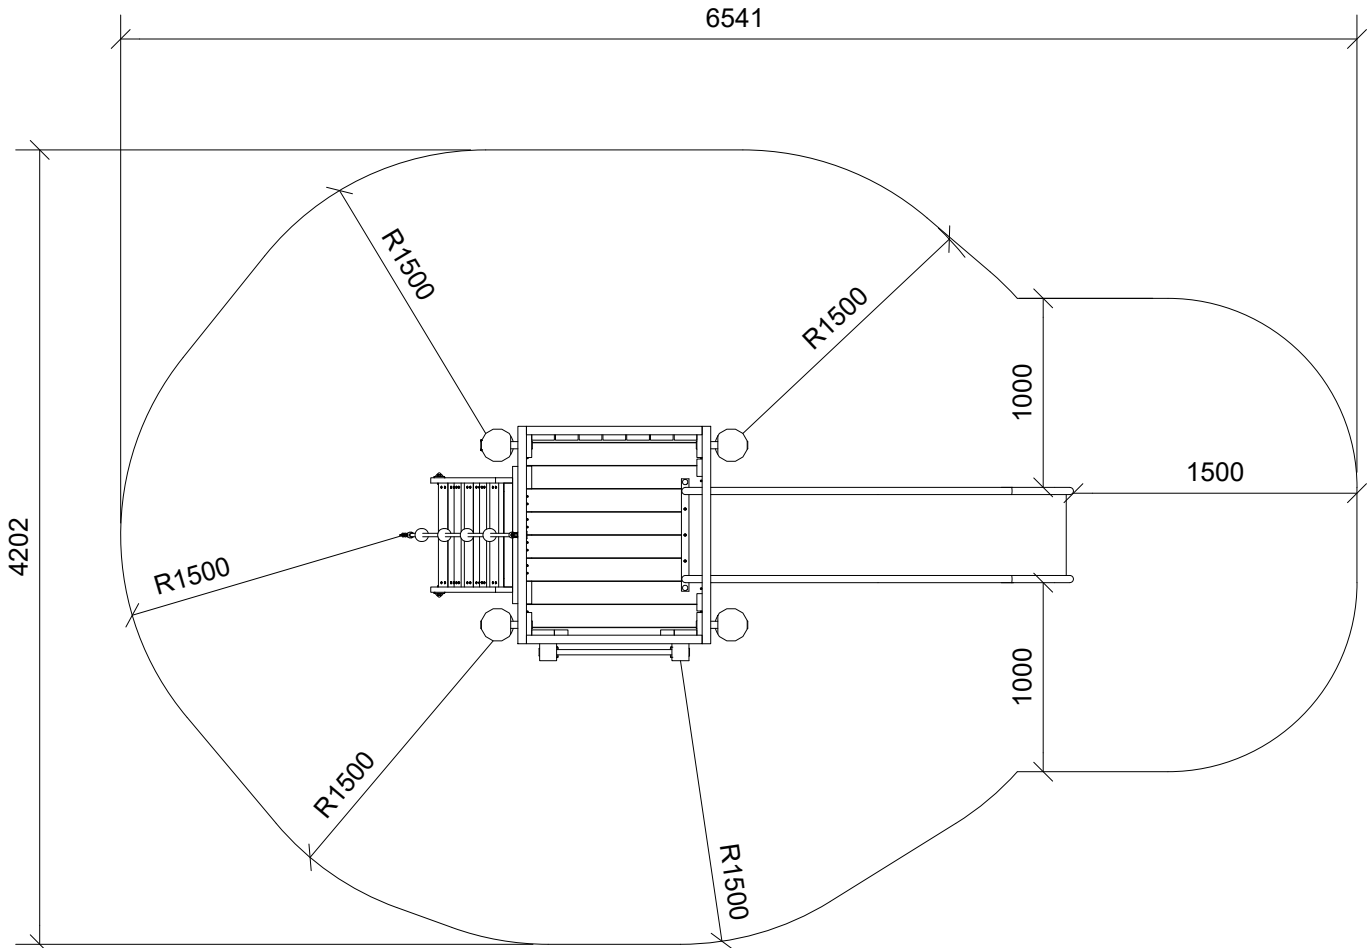

0102-010-001
0102-010-101

1/8

2

5h

20,7 m²

6,5x4,2x2,3 m

~546 kg

~0,16m³

Ø16/18x310 cm

96 kg

Parts List

QTY	PART NO	DESCRIP.
1	D11341	1150x750mm, 620mm Gap
1	D11343	930x750mm, Closed
1	D11345	930x750mm, 490mm Gap
1	D11348	1150x750mm, 490mm Gap
1	D11928	Taifun
1	D50002	Mountain plate Fh: 950
4	LE15116	L: 600mm
1	LE20985	Rib 80cm
1	LE22004	Slide 50x170x195cm
1	M20009	1150x1020mm
1	RS00522	Ø160-180
1	RS00524	Ø160-180
1	RS00558	Ø160-180
1	RS00559	Ø160-180

Parts List		
QTY	PART NO	DESCRIP.
1	D11341	1150x750mm, 620mm Gap
1	D11343	930x750mm, Closed
1	D11345	930x750mm, 490mm Gap
1	D11348	1150x750mm, 490mm Gap
8	LE15108	Ø38x40mm
8	LE15196	M16x230 mm
2	LE16022	M12x40 mm
2	LE16056	M12 cap nut
8	LE16100	M16 nut
16	LE16152	M16 - Ø30 mm
2	LE16168	M12 - Ø24 mm
3	LE16179	Ø5x30mm Ch
16	LE16556	Ø42/38mm
1	LE22004	Slide 50x170x195cm
1	LE99715	Ø14mm, l=200/130mm
1	M20009	1150x1020mm
1	RS00522	Ø160-180
1	RS00524	Ø160-180
1	RS00558	Ø160-180
1	RS00559	Ø160-180

LE15116

E

LE16322

LE20985

LE16322

D

D

Parts List		
QTY	PART NO	DESCRIP.
2	LE15116	L: 600mm
4	LE16322	Ø8x80 Dh
1	LE20985	Rib 80cm