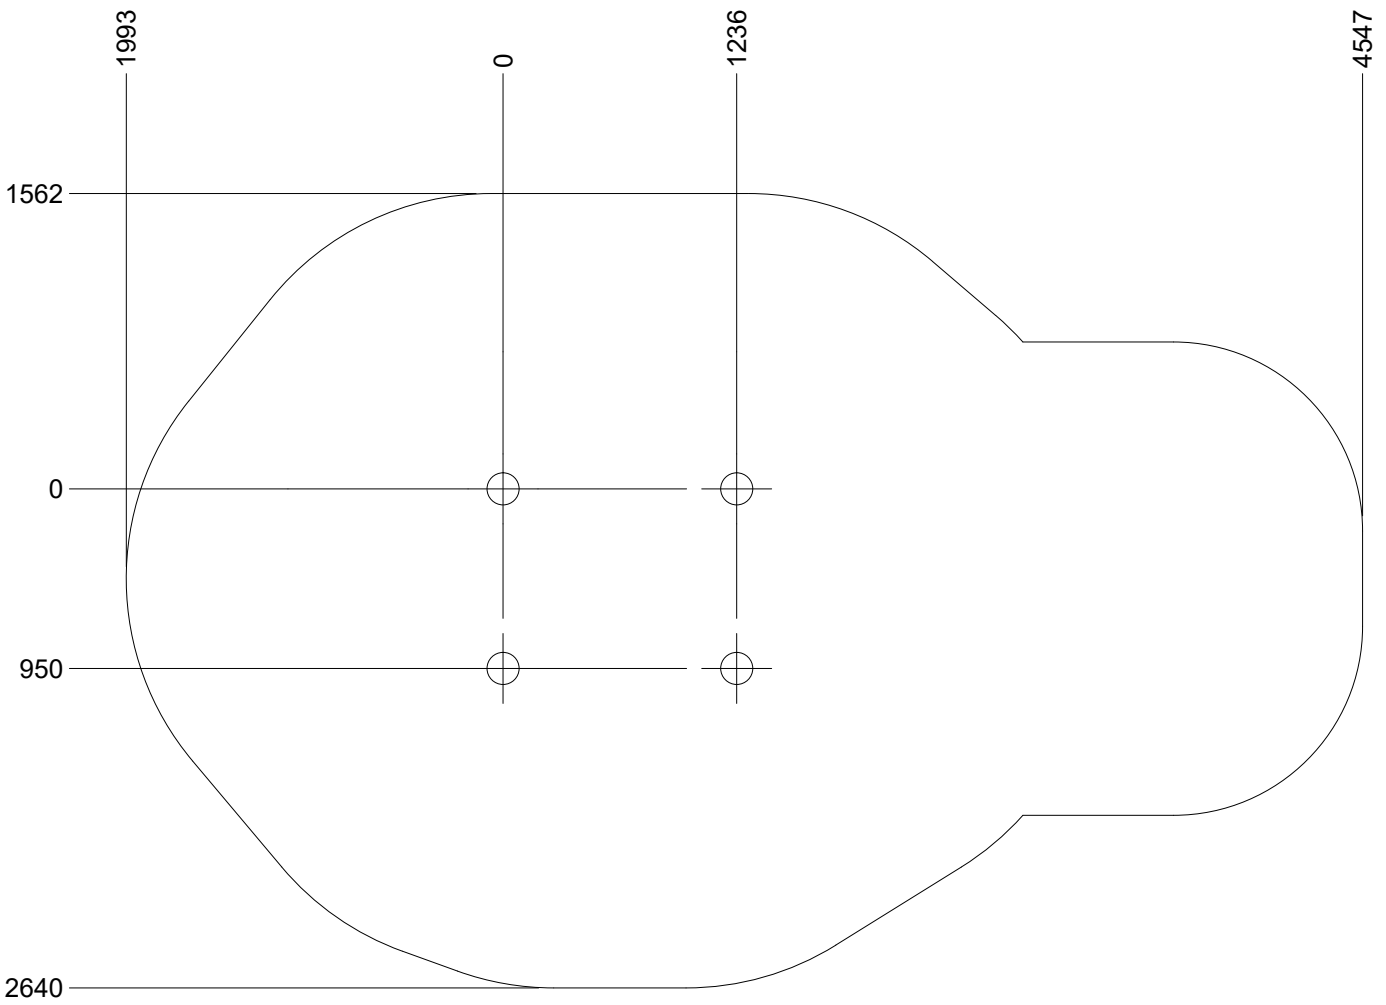

0102-010-001
0102-010-101

1/8

2

5h

20,7 m²

6,5x4,2x2,3 m

~546 kg

~0,16m³

Ø16/18x310 cm

96 kg

Parts List

QTY	PART NO	DESCRIP.
1	D11341	1150x750mm, 620mm Gap
1	D11343	930x750mm, Closed
1	D11345	930x750mm, 490mm Gap
1	D11348	1150x750mm, 490mm Gap
1	D11928	Taifun
1	D50002	Mountain plate Fh: 950
4	LE15116	L: 600mm
1	LE20985	Rib 80cm
1	LE22004	Slide 50x170x195cm
1	M20009	1150x1020mm
1	RS00522	Ø160-180
1	RS00524	Ø160-180
1	RS00558	Ø160-180
1	RS00559	Ø160-180

Parts List		
QTY	PART NO	DESCRIP.
1	D11341	1150x750mm, 620mm Gap
1	D11343	930x750mm, Closed
1	D11345	930x750mm, 490mm Gap
1	D11348	1150x750mm, 490mm Gap
8	LE16186	6x100 Ch
19	LE16192	5x80mm
1	M20009	1150x1020mm

LE15116

E

LE16322

LE20985

LE16322

D

D

Parts List		
QTY	PART NO	DESCRIP.
2	LE15116	L: 600mm
4	LE16322	Ø8x80 Dh
1	LE20985	Rib 80cm