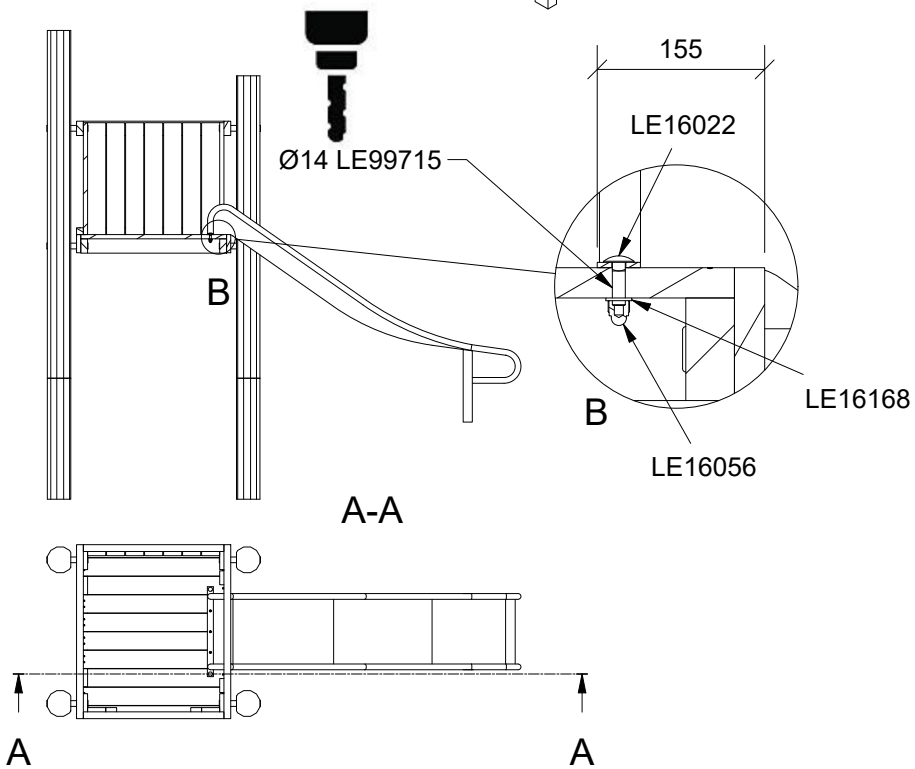

Ø16/18x310 cm

96 kg

Parts List

QTY	PART NO	DESCRIP.
1	D11341	1150x750mm, 620mm Gap
1	D11343	930x750mm, Closed
1	D11345	930x750mm, 490mm Gap
1	D11348	1150x750mm, 490mm Gap
1	D11928	Taifun
1	D50002	Mountain plate Fh: 950
4	LE15116	L: 600mm
1	LE20985	Rib 80cm
1	LE22004	Slide 50x170x195cm
1	M20009	1150x1020mm
1	RS00522	Ø160-180
1	RS00524	Ø160-180
1	RS00558	Ø160-180
1	RS00559	Ø160-180

Parts List		
QTY	PART NO	DESCRIP.
1	D11341	1150x750mm, 620mm Gap
1	D11343	930x750mm, Closed
1	D11345	930x750mm, 490mm Gap
1	D11348	1150x750mm, 490mm Gap
8	LE16186	6x100 Ch
19	LE16192	5x80mm
1	M20009	1150x1020mm

Parts List		
QTY	PART NO	DESCRIP.
1	D11341	1150x750mm, 620mm Gap
1	D11343	930x750mm, Closed
1	D11345	930x750mm, 490mm Gap
1	D11348	1150x750mm, 490mm Gap
8	LE15108	Ø38x40mm
8	LE15196	M16x230 mm
2	LE16022	M12x40 mm
2	LE16056	M12 cap nut
8	LE16100	M16 nut
16	LE16152	M16 - Ø30 mm
2	LE16168	M12 - Ø24 mm
3	LE16179	Ø5x30mm Ch
16	LE16556	Ø42/38mm
1	LE22004	Slide 50x170x195cm
1	LE99715	Ø14mm, l=200/130mm
1	M20009	1150x1020mm
1	RS00522	Ø160-180
1	RS00524	Ø160-180
1	RS00558	Ø160-180
1	RS00559	Ø160-180

LE15116

E

LE16322

LE20985

LE16322

D

D

Parts List		
QTY	PART NO	DESCRIP.
2	LE15116	L: 600mm
4	LE16322	Ø8x80 Dh
1	LE20985	Rib 80cm