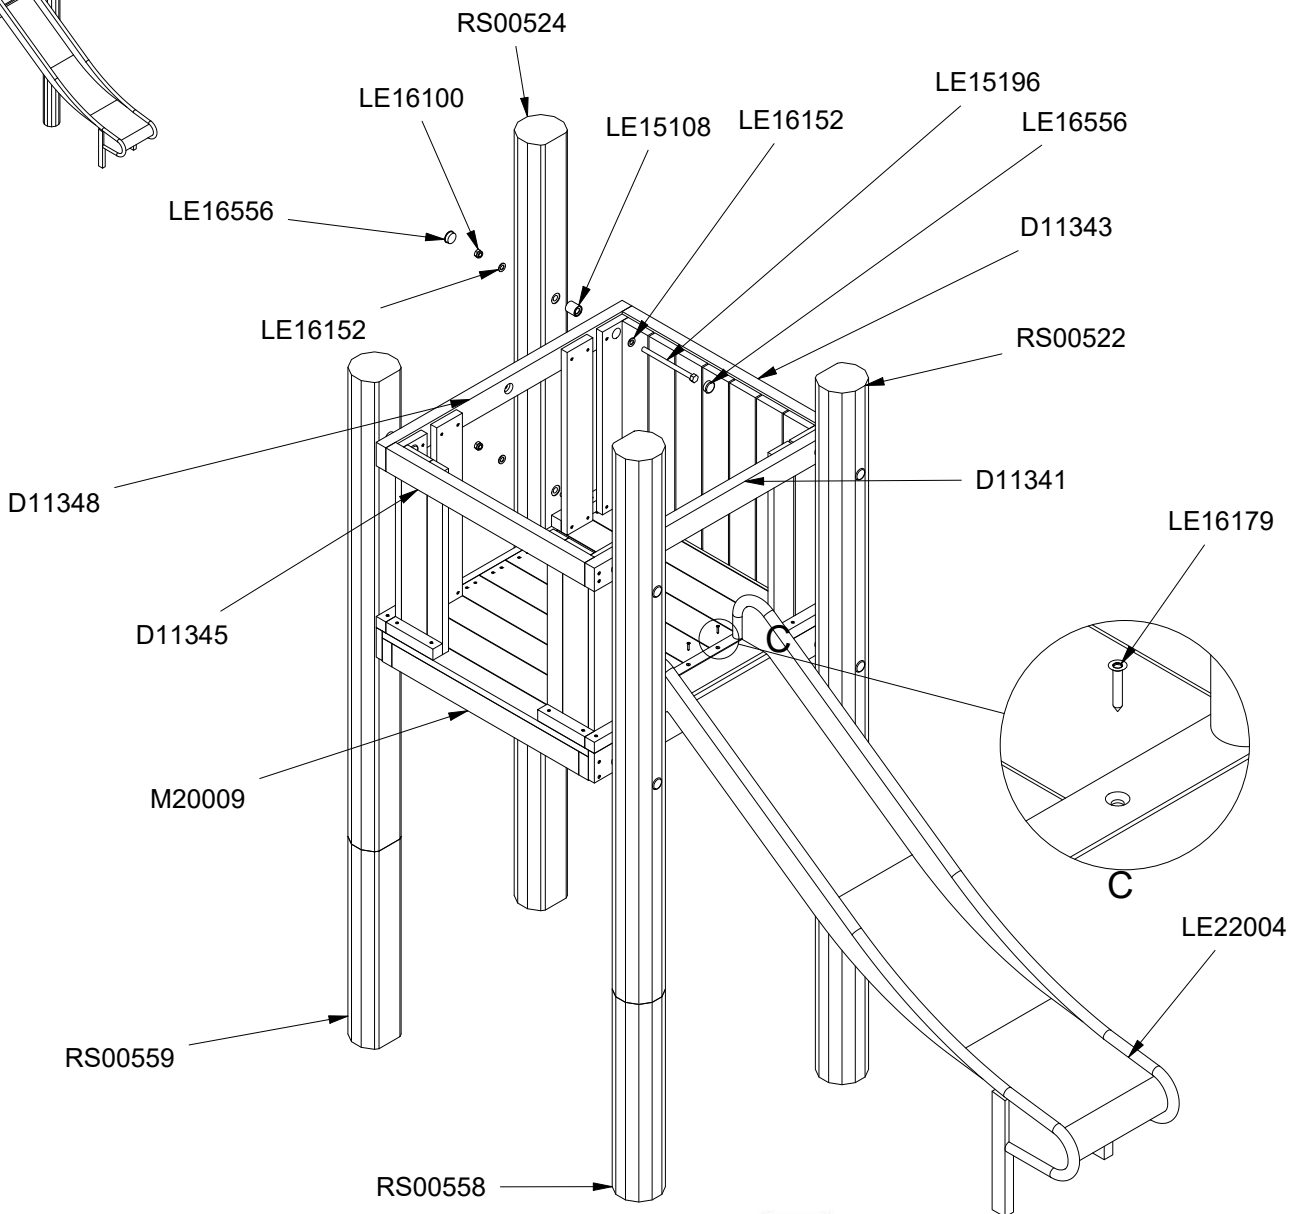

Ø16/18x310 cm

96 kg

Parts List

QTY	PART NO	DESCRIP.
1	D11341	1150x750mm, 620mm Gap
1	D11343	930x750mm, Closed
1	D11345	930x750mm, 490mm Gap
1	D11348	1150x750mm, 490mm Gap
1	D11928	Taifun
1	D50002	Mountain plate Fh: 950
4	LE15116	L: 600mm
1	LE20985	Rib 80cm
1	LE22004	Slide 50x170x195cm
1	M20009	1150x1020mm
1	RS00522	Ø160-180
1	RS00524	Ø160-180
1	RS00558	Ø160-180
1	RS00559	Ø160-180

Parts List		
QTY	PART NO	DESCRIP.
1	D11341	1150x750mm, 620mm Gap
1	D11343	930x750mm, Closed
1	D11345	930x750mm, 490mm Gap
1	D11348	1150x750mm, 490mm Gap
8	LE16186	6x100 Ch
19	LE16192	5x80mm
1	M20009	1150x1020mm

Parts List		
QTY	PART NO	DESCRIP.
1	D11341	1150x750mm, 620mm Gap
1	D11343	930x750mm, Closed
1	D11345	930x750mm, 490mm Gap
1	D11348	1150x750mm, 490mm Gap
8	LE15108	Ø38x40mm
8	LE15196	M16x230 mm
2	LE16022	M12x40 mm
2	LE16056	M12 cap nut
8	LE16100	M16 nut
16	LE16152	M16 - Ø30 mm
2	LE16168	M12 - Ø24 mm
3	LE16179	Ø5x30mm Ch
16	LE16556	Ø42/38mm
1	LE22004	Slide 50x170x195cm
1	LE99715	Ø14mm, l=200/130mm
1	M20009	1150x1020mm
1	RS00522	Ø160-180
1	RS00524	Ø160-180
1	RS00558	Ø160-180
1	RS00559	Ø160-180

LE15116

E

LE16322

LE20985

LE16322

D

D

Parts List		
QTY	PART NO	DESCRIP.
2	LE15116	L: 600mm
4	LE16322	Ø8x80 Dh
1	LE20985	Rib 80cm