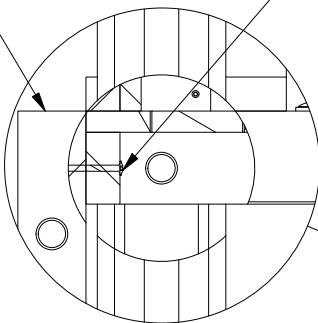

Parts List		
QTY	PART NO	DESCRIP.
1	D11341	1150x750mm, 620mm Gap
1	D11343	930x750mm, Closed
1	D11345	930x750mm, 490mm Gap
1	D11348	1150x750mm, 490mm Gap
8	LE16186	6x100 Ch
19	LE16192	5x80mm
1	M20009	1150x1020mm

Parts List		
QTY	PART NO	DESCRIP.
1	D11341	1150x750mm, 620mm Gap
1	D11343	930x750mm, Closed
1	D11345	930x750mm, 490mm Gap
1	D11348	1150x750mm, 490mm Gap
8	LE15108	Ø38x40mm
8	LE15196	M16x230 mm
2	LE16022	M12x40 mm
2	LE16056	M12 cap nut
8	LE16100	M16 nut
16	LE16152	M16 - Ø30 mm
2	LE16168	M12 - Ø24 mm
3	LE16179	Ø5x30mm Ch
16	LE16556	Ø42/38mm
1	LE22004	Slide 50x170x195cm
1	LE99715	Ø14mm, l=200/130mm
1	M20009	1150x1020mm
1	RS00522	Ø160-180
1	RS00524	Ø160-180
1	RS00558	Ø160-180
1	RS00559	Ø160-180

LE15116

E

LE16322

LE20985

LE16322

D

D

Parts List		
QTY	PART NO	DESCRIP.
2	LE15116	L: 600mm
4	LE16322	Ø8x80 Dh
1	LE20985	Rib 80cm

Parts List		
QTY	PART NO	DESCRIP.
1	D11928	Taifun
1	D50002	Mountain plate Fh: 950
1	LE13100	Shackle
2	LE15116	L: 600mm
2	LE15901	3x16, PH
1	LE15910	Name tag
1	LE16026	M10x40 mm (total 60mm) Eyebolt
3	LE16054	M10 cap nut
2	LE16082	Buttonhead 10x50
2	LE16153	M10 - Ø29mm
4	LE16156	M10-Ø20
4	LE16185	Ø5x60 mm Ch
1	LE16502	Spacer 6mm
1	LE16556	Ø42/38mm
1	LE16599	Sealtite 970 1,5ml