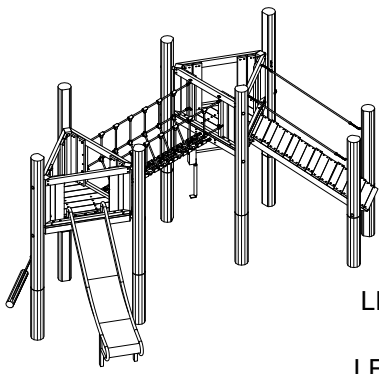

Parts List		
QTY	PART NO	DESCRIP.
2	D11768	1155x755mm, 490 mm Gap
3	D11833	90x90x750mm
1	D11914	1155x755mm, 490 mm Gap
14	LE13100	Shackle
6	LE15108	Ø38x40mm
6	LE15254	M16x250mm
6	LE16028	M10x70 Eyebolt
8	LE16033	10x90 mm
8	LE16054	M10 cap nut
6	LE16100	M16 nut
6	LE16104	M10x1,25mm nut
12	LE16152	M16 - Ø30 mm
12	LE16153	M10 - Ø29mm
16	LE16156	M10-Ø20
14	LE16502	Spacer 6mm
6	LE16530	M10 nut cap
12	LE16556	Ø42/38mm
2	LE16599	Sealtite 970 1,5ml
1	M20013	1078x1078x123mm
1	RS00522	Ø160-180
1	RS00523	Ø160-180
1	RS00524	Ø160-180
1	S10059	Taifun
1	V10417	HSS lang Ø7mm L:156mm

0102-006-001
0102-006-101

LE16322 LE20985
LE15116

Parts List		
QTY	PART NO	DESCRIP.
2	LE15116	L: 600mm
4	LE16322	Ø8x80 Dh
1	LE20985	Rib 80cm

Parts List		
QTY	PART NO	DESCRIP.
1	D11911	Ramp, FH:950mm
4	LE13100	Shackle
2	LE15108	Ø38x40mm
2	LE15195	M16x220 mm
2	LE15901	3x16, PH
1	LE15910	Name tag
2	LE16033	10x90 mm
2	LE16048	Eyebolt 10x120mm
2	LE16054	M10 cap nut
2	LE16100	M16 nut
4	LE16152	M16 - Ø30 mm
4	LE16156	M10-Ø20
4	LE16185	Ø5x60 mm Ch
4	LE16502	Spacer 6mm
4	LE16556	Ø42/38mm
1	LE16599	Sealtite 970 1,5ml
2	RS00539	Ø160-180
2	TV00012	Taifun