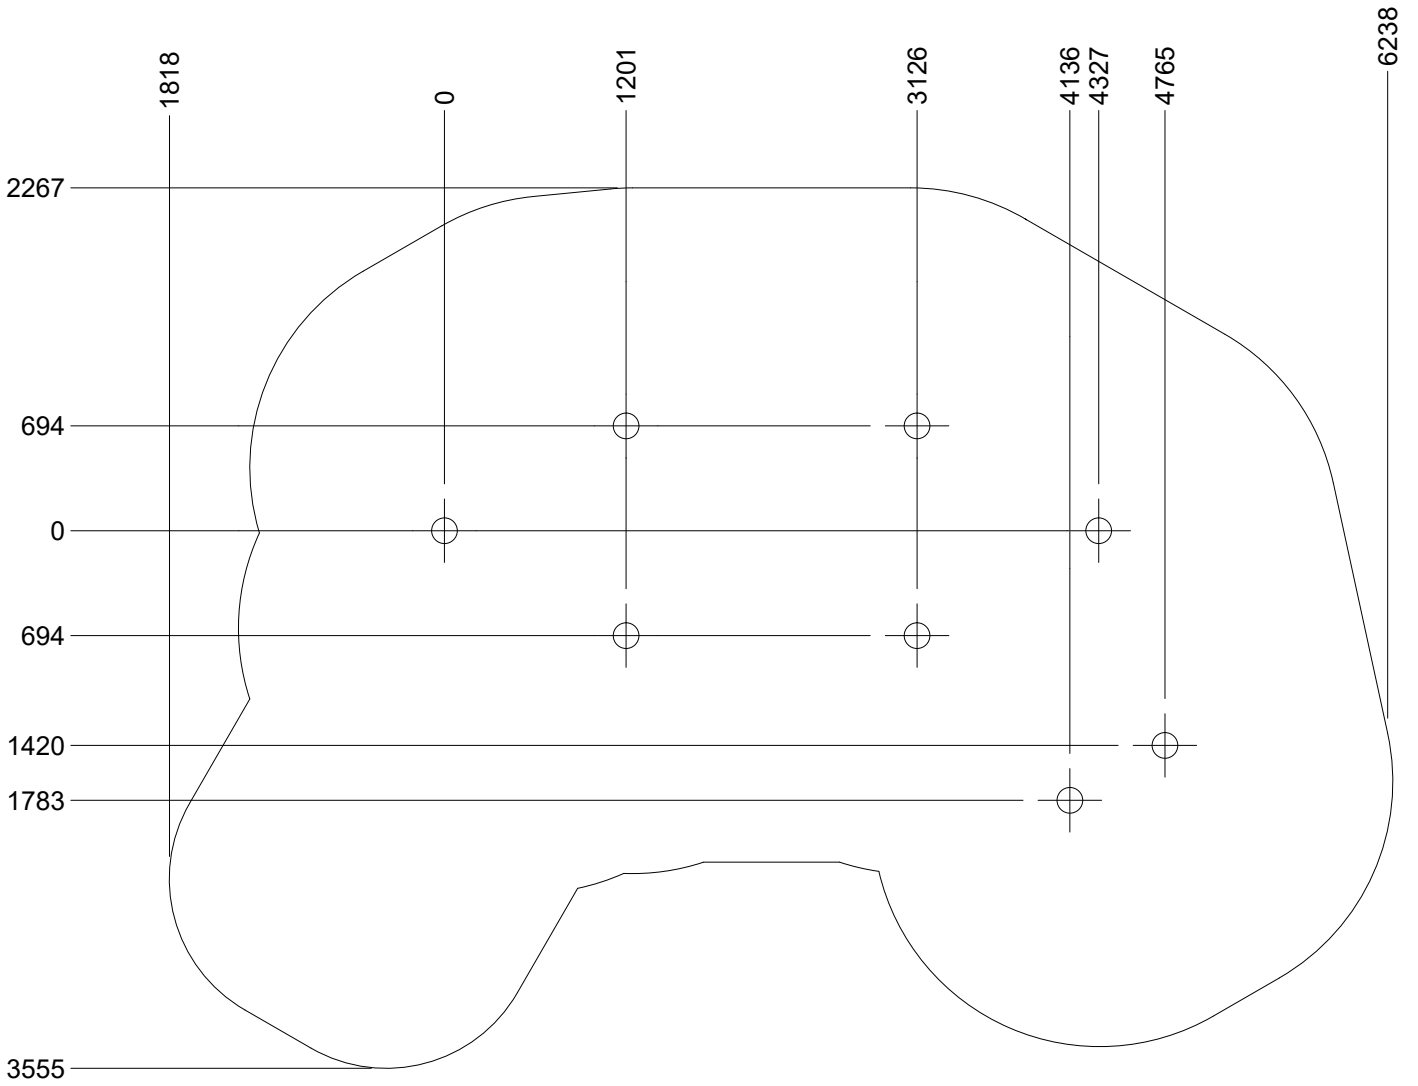

0102-006-001
0102-006-101

1/10

2

5h

35,7 m²

8,1 x 5,8 x 2,3 m

~809 kg

~0,3 m³

Ø16/18-310 cm

96 kg

Parts List		
QTY	PART NO	DESCRIP.
1	D11453	1155x755mm, 620 mm Gap
3	D11768	1155x755mm, 490 mm Gap
6	D11833	90x90x750mm
1	D11911	Ramp, FH:950mm
2	D11914	1155x755mm, 490 mm Gap
2	LE15116	L: 600mm
1	LE20363	Taifun net
1	LE20985	Rib 80cm
1	LE22004	Slide 50x170x195cm
2	M20013	1078x1078x123mm
2	RS00522	Ø160-180
2	RS00523	Ø160-180
2	RS00524	Ø160-180
2	RS00539	Ø160-180
1	S10059	Taifun
2	TV00012	Taifun

Parts List		
QTY	PART NO	DESCRIP.
1	D11453	1155x755mm, 620 mm Gap
3	D11768	1155x755mm, 490 mm Gap
6	D11833	90x90x750mm
2	D11914	1155x755mm, 490 mm Gap
36	LE16186	6x100 Ch
24	LE16192	5x80mm
2	M20013	1078x1078x123mm

Parts List

QTY	PART NO	DESCRIP.
1	D11453	1155x755mm, 620 mm Gap
1	D11768	1155x755mm, 490 mm Gap
3	D11833	90x90x750mm
1	D11914	1155x755mm, 490 mm Gap
6	LE15108	Ø38x40mm
6	LE15254	M16x250mm
2	LE16022	M12x40 mm
2	LE16056	M12 cap nut
6	LE16100	M16 nut
12	LE16152	M16 - Ø30 mm
2	LE16168	M12 - Ø24 mm
3	LE16179	Ø5x30mm Ch
12	LE16556	Ø42/38mm
1	LE22004	Slide 50x170x195cm
1	LE99715	Ø14mm, l=200/130mm
1	M20013	1078x1078x123mm
1	RS00522	Ø160-180
1	RS00523	Ø160-180
1	RS00524	Ø160-180