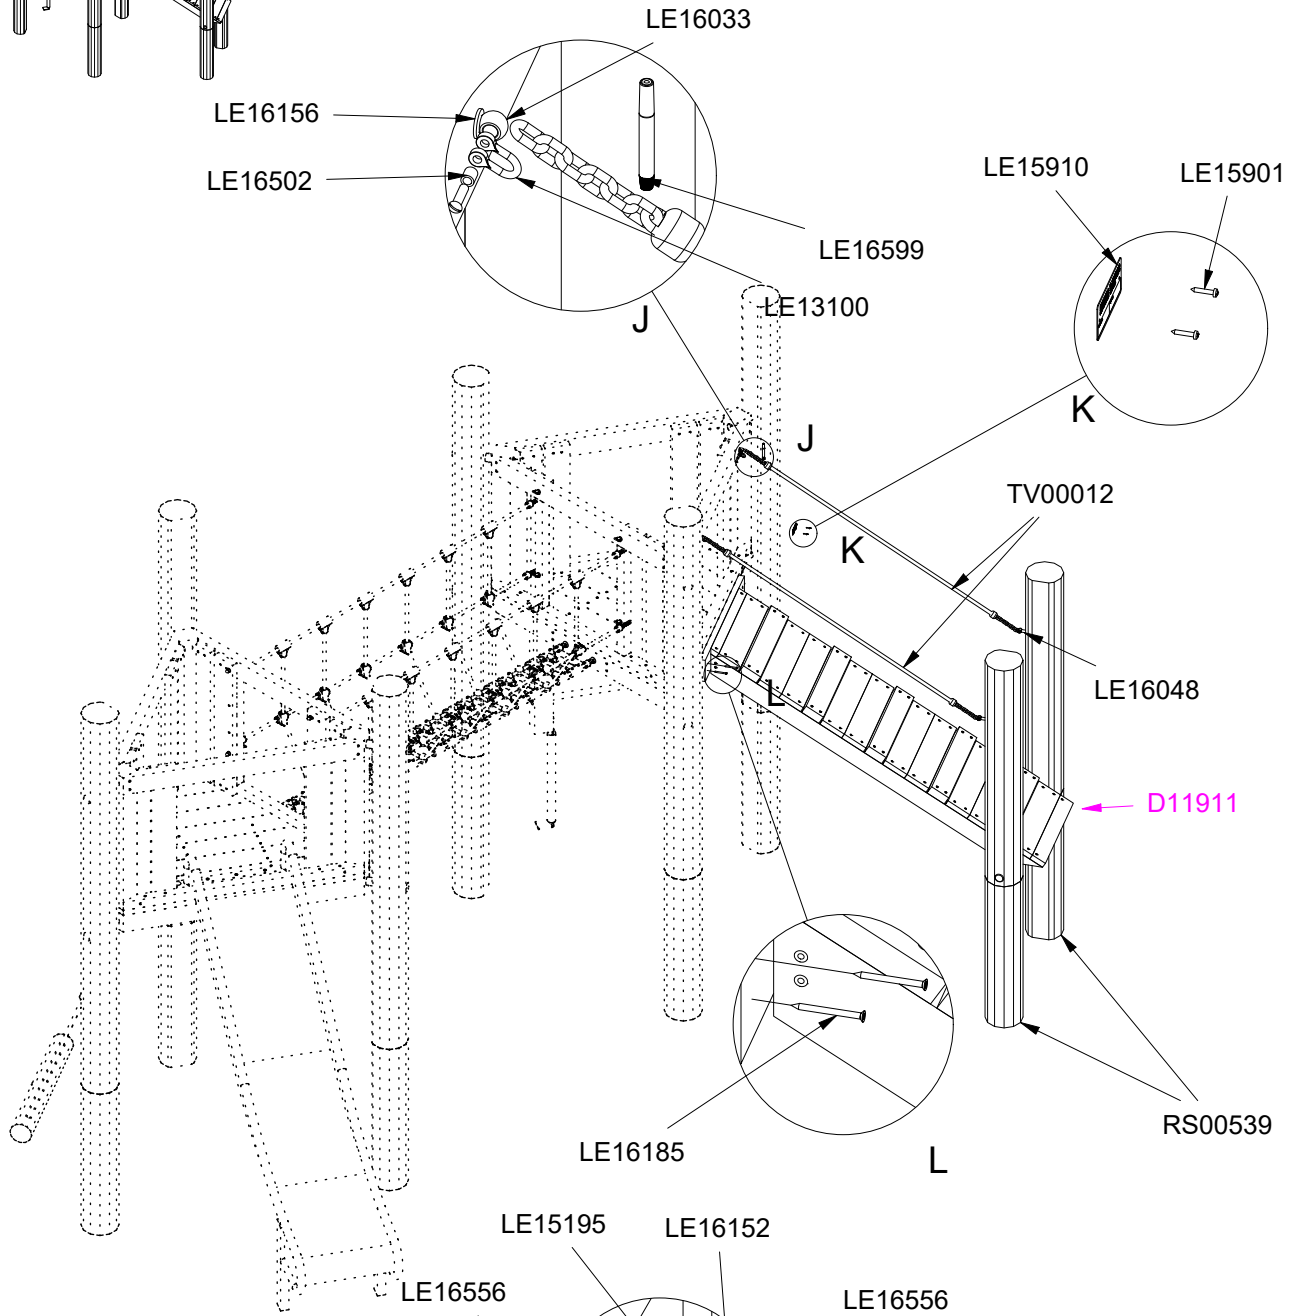

Parts List

QTY	PART NO	DESCRIP.
1	D11453	1155x755mm, 620 mm Gap
1	D11768	1155x755mm, 490 mm Gap
3	D11833	90x90x750mm
1	D11914	1155x755mm, 490 mm Gap
6	LE15108	Ø38x40mm
6	LE15254	M16x250mm
2	LE16022	M12x40 mm
2	LE16056	M12 cap nut
6	LE16100	M16 nut
12	LE16152	M16 - Ø30 mm
2	LE16168	M12 - Ø24 mm
3	LE16179	Ø5x30mm Ch
12	LE16556	Ø42/38mm
1	LE22004	Slide 50x170x195cm
1	LE99715	Ø14mm, l=200/130mm
1	M20013	1078x1078x123mm
1	RS00522	Ø160-180
1	RS00523	Ø160-180
1	RS00524	Ø160-180

Parts List		
QTY	PART NO	DESCRIP.
2	D11768	1155x755mm, 490 mm Gap
3	D11833	90x90x750mm
1	D11914	1155x755mm, 490 mm Gap
14	LE13100	Shackle
6	LE15108	Ø38x40mm
6	LE15254	M16x250mm
6	LE16028	M10x70 Eyebolt
8	LE16033	10x90 mm
8	LE16054	M10 cap nut
6	LE16100	M16 nut
6	LE16104	M10x1,25mm nut
12	LE16152	M16 - Ø30 mm
12	LE16153	M10 - Ø29mm
16	LE16156	M10-Ø20
14	LE16502	Spacer 6mm
6	LE16530	M10 nut cap
12	LE16556	Ø42/38mm
2	LE16599	Sealtite 970 1,5ml
1	M20013	1078x1078x123mm
1	RS00522	Ø160-180
1	RS00523	Ø160-180
1	RS00524	Ø160-180
1	S10059	Taifun
1	V10417	HSS lang Ø7mm L:156mm

0102-006-001
0102-006-101

LE16322 LE20985
LE15116

Parts List		
QTY	PART NO	DESCRIP.
2	LE15116	L: 600mm
4	LE16322	Ø8x80 Dh
1	LE20985	Rib 80cm

Parts List		
QTY	PART NO	DESCRIP.
1	D11911	Ramp, FH:950mm
4	LE13100	Shackle
2	LE15108	Ø38x40mm
2	LE15195	M16x220 mm
2	LE15901	3x16, PH
1	LE15910	Name tag
2	LE16033	10x90 mm
2	LE16048	Eyebolt 10x120mm
2	LE16054	M10 cap nut
2	LE16100	M16 nut
4	LE16152	M16 - Ø30 mm
4	LE16156	M10-Ø20
4	LE16185	Ø5x60 mm Ch
4	LE16502	Spacer 6mm
4	LE16556	Ø42/38mm
1	LE16599	Sealtite 970 1,5ml
2	RS00539	Ø160-180
2	TV00012	Taifun