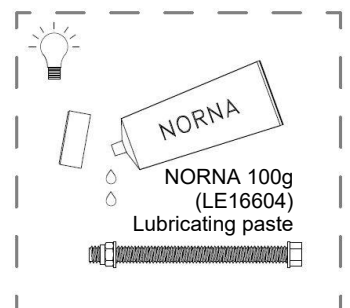

0102-006-001
0102-006-101

1/10

2

5h

35,7 m²

8,1 x 5,8 x 2,3 m

~809 kg

~0,3 m³

Ø16/18-310 cm

96 kg

Parts List		
QTY	PART NO	DESCRIP.
1	D11453	1155x755mm, 620 mm Gap
3	D11768	1155x755mm, 490 mm Gap
6	D11833	90x90x750mm
1	D11911	Ramp, FH:950mm
2	D11914	1155x755mm, 490 mm Gap
2	LE15116	L: 600mm
1	LE20363	Taifun net
1	LE20985	Rib 80cm
1	LE22004	Slide 50x170x195cm
2	M20013	1078x1078x123mm
2	RS00522	Ø160-180
2	RS00523	Ø160-180
2	RS00524	Ø160-180
2	RS00539	Ø160-180
1	S10059	Taifun
2	TV00012	Taifun

Parts List		
QTY	PART NO	DESCRIP.
1	D11453	1155x755mm, 620 mm Gap
3	D11768	1155x755mm, 490 mm Gap
6	D11833	90x90x750mm
2	D11914	1155x755mm, 490 mm Gap
36	LE16186	6x100 Ch
24	LE16192	5x80mm
2	M20013	1078x1078x123mm