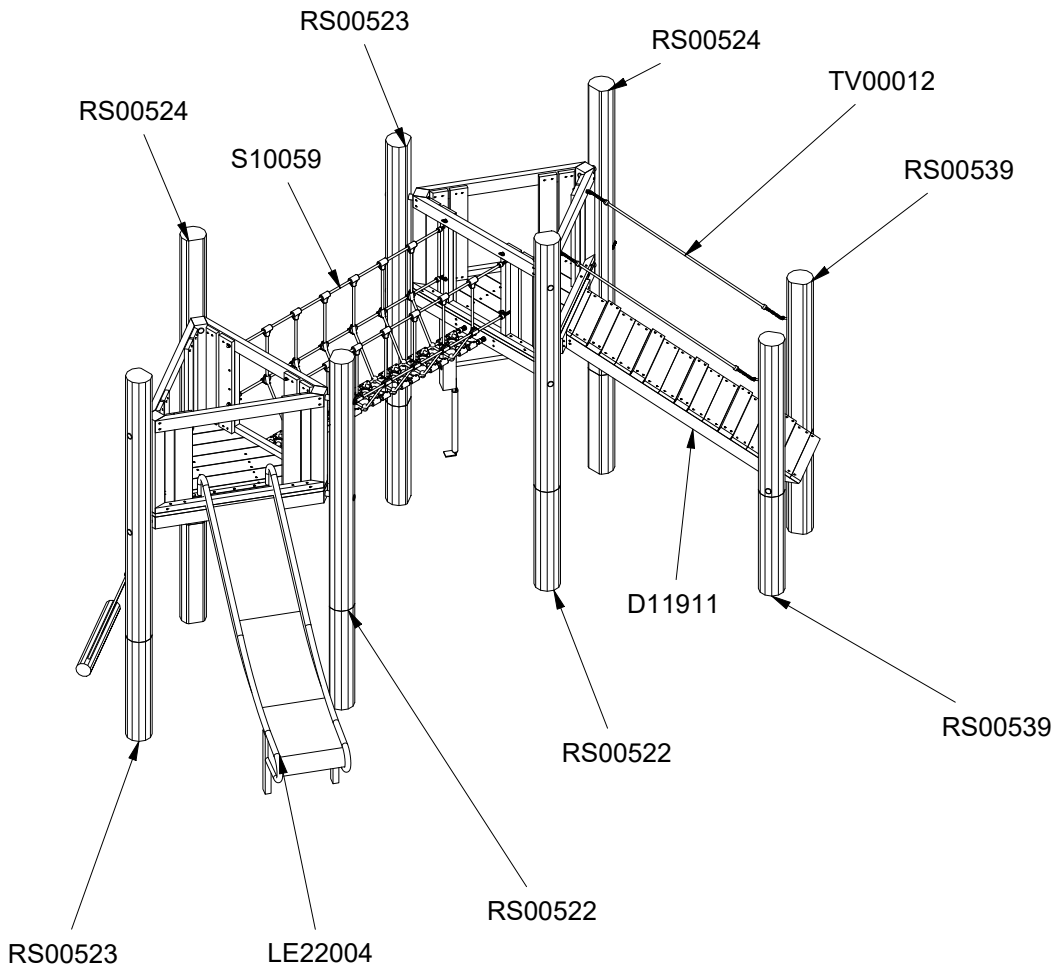

0102-006-001
0102-006-101

1/10

2

5h

35,7 m²

8,1 x 5,8 x 2,3 m

~809 kg

~0,3 m³

Ø16/18-310 cm

96 kg

Parts List		
QTY	PART NO	DESCRIP.
1	D11453	1155x755mm, 620 mm Gap
3	D11768	1155x755mm, 490 mm Gap
6	D11833	90x90x750mm
1	D11911	Ramp, FH:950mm
2	D11914	1155x755mm, 490 mm Gap
2	LE15116	L: 600mm
1	LE20363	Taifun net
1	LE20985	Rib 80cm
1	LE22004	Slide 50x170x195cm
2	M20013	1078x1078x123mm
2	RS00522	Ø160-180
2	RS00523	Ø160-180
2	RS00524	Ø160-180
2	RS00539	Ø160-180
1	S10059	Taifun
2	TV00012	Taifun

Parts List		
QTY	PART NO	DESCRIP.
1	D11453	1155x755mm, 620 mm Gap
3	D11768	1155x755mm, 490 mm Gap
6	D11833	90x90x750mm
2	D11914	1155x755mm, 490 mm Gap
36	LE16186	6x100 Ch
24	LE16192	5x80mm
2	M20013	1078x1078x123mm

Parts List

QTY	PART NO	DESCRIP.
1	D11453	1155x755mm, 620 mm Gap
1	D11768	1155x755mm, 490 mm Gap
3	D11833	90x90x750mm
1	D11914	1155x755mm, 490 mm Gap
6	LE15108	Ø38x40mm
6	LE15254	M16x250mm
2	LE16022	M12x40 mm
2	LE16056	M12 cap nut
6	LE16100	M16 nut
12	LE16152	M16 - Ø30 mm
2	LE16168	M12 - Ø24 mm
3	LE16179	Ø5x30mm Ch
12	LE16556	Ø42/38mm
1	LE22004	Slide 50x170x195cm
1	LE99715	Ø14mm, l=200/130mm
1	M20013	1078x1078x123mm
1	RS00522	Ø160-180
1	RS00523	Ø160-180
1	RS00524	Ø160-180