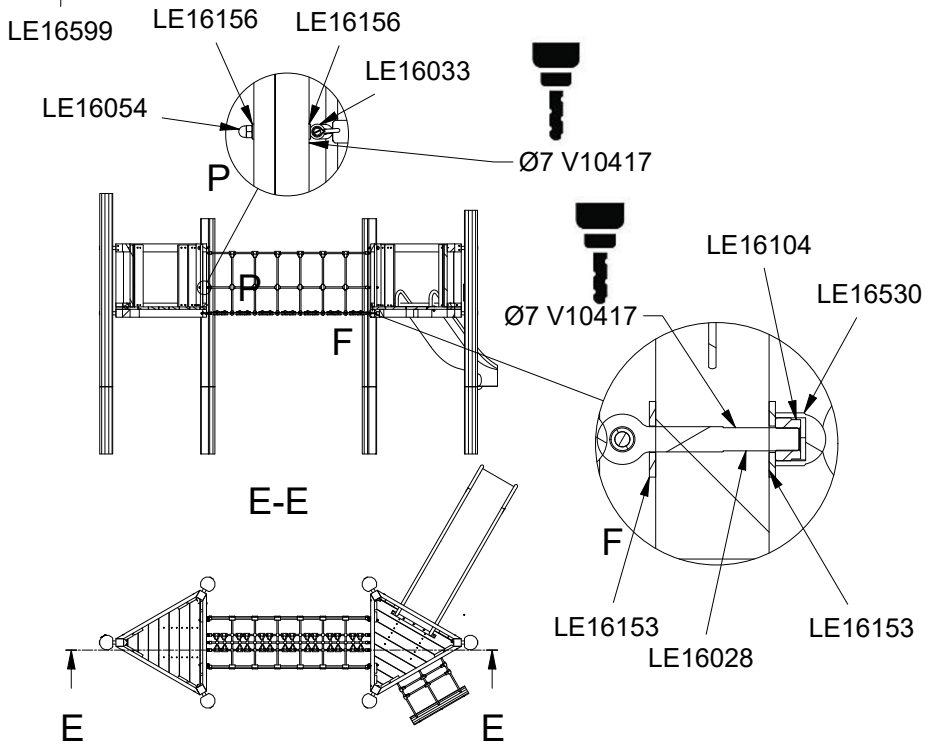

Parts List		
QTY	PART NO	DESCRIP.
1	D11453	1155x755mm, 620 mm Gap
3	D11768	1155x755mm, 490 mm Gap
6	D11833	90x90x750mm
2	D11914	1155x755mm, 490 mm Gap
36	LE16186	6x100 Ch
24	LE16192	5x80mm
2	M20013	1078x1078x123mm

Parts List

QTY	PART NO	DESCRIP.
1	D11453	1155x755mm, 620 mm Gap
1	D11768	1155x755mm, 490 mm Gap
3	D11833	90x90x750mm
1	D11914	1155x755mm, 490 mm Gap
6	LE15108	Ø38x40mm
6	LE15254	M16x250mm
2	LE16022	M12x40 mm
2	LE16056	M12 cap nut
6	LE16100	M16 nut
12	LE16152	M16 - Ø30 mm
2	LE16168	M12 - Ø24 mm
3	LE16179	Ø5x30mm Ch
12	LE16556	Ø42/38mm
1	LE22004	Slide 50x170x195cm
1	LE99715	Ø14mm, l=200/130mm
1	M20013	1078x1078x123mm
1	RS00522	Ø160-180
1	RS00523	Ø160-180
1	RS00524	Ø160-180

Parts List		
QTY	PART NO	DESCRIP.
2	D11768	1155x755mm, 490 mm Gap
3	D11833	90x90x750mm
1	D11914	1155x755mm, 490 mm Gap
14	LE13100	Shackle
6	LE15108	Ø38x40mm
6	LE15254	M16x250mm
6	LE16028	M10x70 Eyebolt
8	LE16033	10x90 mm
8	LE16054	M10 cap nut
6	LE16100	M16 nut
6	LE16104	M10x1,25mm nut
12	LE16152	M16 - Ø30 mm
12	LE16153	M10 - Ø29mm
16	LE16156	M10-Ø20
14	LE16502	Spacer 6mm
6	LE16530	M10 nut cap
12	LE16556	Ø42/38mm
2	LE16599	Sealtite 970 1,5ml
1	M20013	1078x1078x123mm
1	RS00522	Ø160-180
1	RS00523	Ø160-180
1	RS00524	Ø160-180
1	S10059	Taifun
1	V10417	HSS lang Ø7mm L:156mm

0102-006-001
0102-006-101

LE16322 LE20985
LE15116

Parts List		
QTY	PART NO	DESCRIP.
2	LE15116	L: 600mm
4	LE16322	Ø8x80 Dh
1	LE20985	Rib 80cm

Parts List		
QTY	PART NO	DESCRIP.
1	D11911	Ramp, FH:950mm
4	LE13100	Shackle
2	LE15108	Ø38x40mm
2	LE15195	M16x220 mm
2	LE15901	3x16, PH
1	LE15910	Name tag
2	LE16033	10x90 mm
2	LE16048	Eyebolt 10x120mm
2	LE16054	M10 cap nut
2	LE16100	M16 nut
4	LE16152	M16 - Ø30 mm
4	LE16156	M10-Ø20
4	LE16185	Ø5x60 mm Ch
4	LE16502	Spacer 6mm
4	LE16556	Ø42/38mm
1	LE16599	Sealtite 970 1,5ml
2	RS00539	Ø160-180
2	TV00012	Taifun