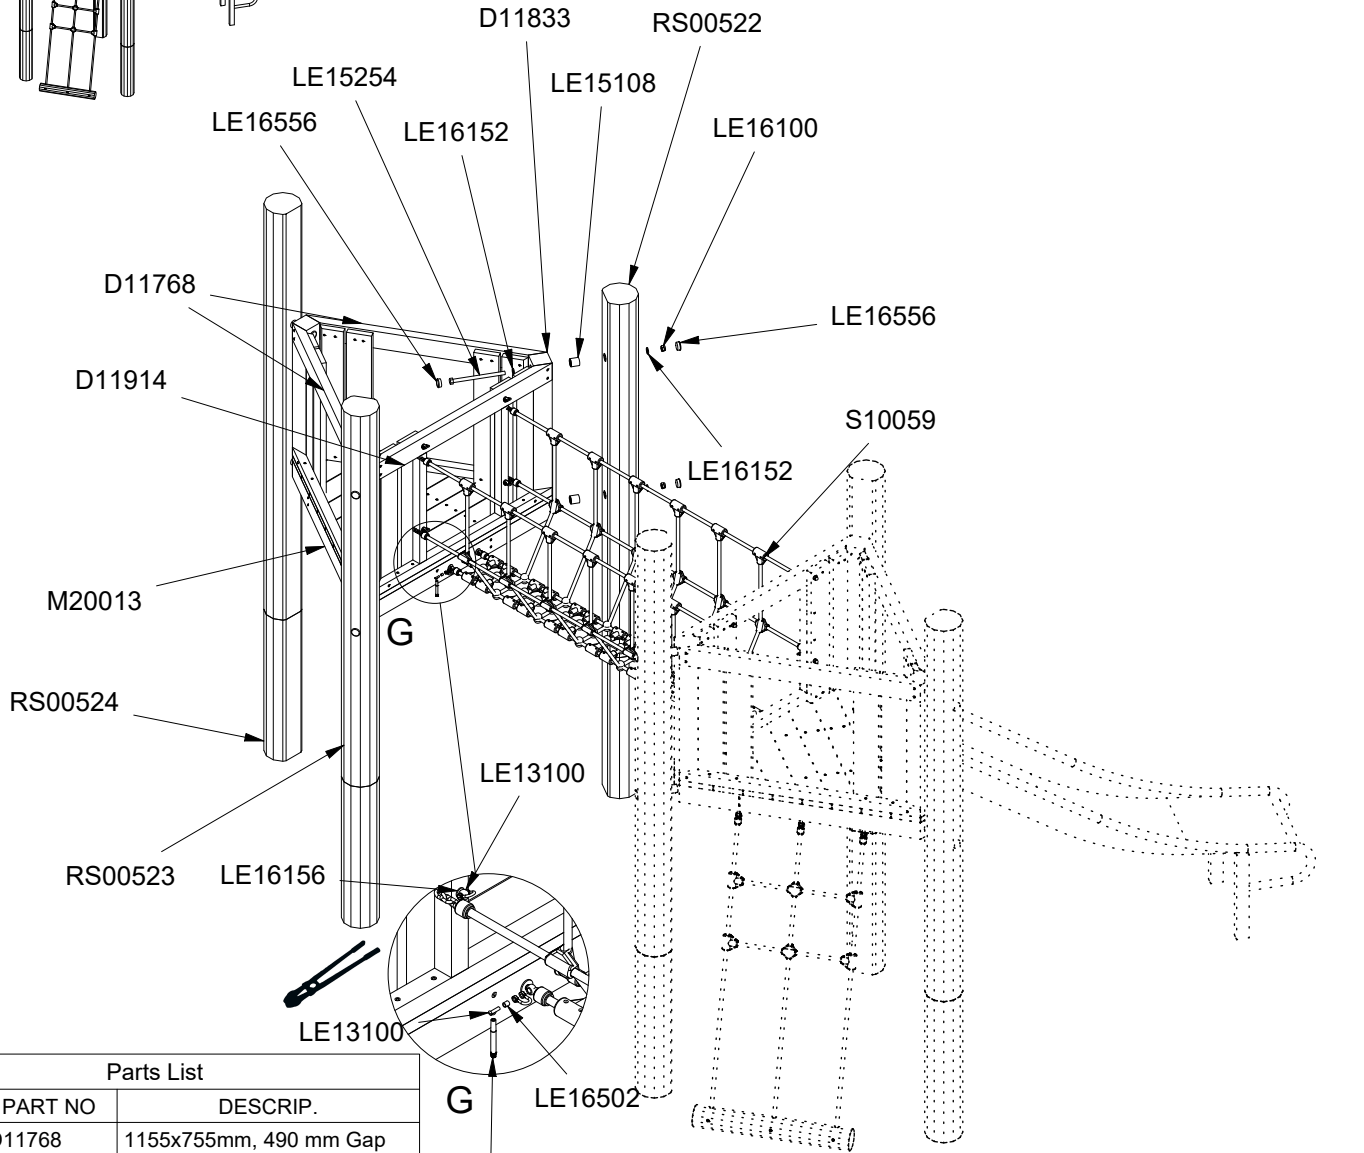

Parts List		
QTY	PART NO	DESCRIP.
1	D11453	1155x755mm, 620 mm Gap
3	D11768	1155x755mm, 490 mm Gap
6	D11833	90x90x750mm
2	D11914	1155x755mm, 490 mm Gap
36	LE16186	6x100 Ch
24	LE16192	5x80mm
2	M20013	1078x1078x123mm

Parts List

QTY	PART NO	DESCRIP.
1	D11453	1155x755mm, 620 mm Gap
1	D11768	1155x755mm, 490 mm Gap
3	D11833	90x90x750mm
1	D11914	1155x755mm, 490 mm Gap
6	LE15108	Ø38x40mm
6	LE15254	M16x250mm
2	LE16022	M12x40 mm
2	LE16056	M12 cap nut
6	LE16100	M16 nut
12	LE16152	M16 - Ø30 mm
2	LE16168	M12 - Ø24 mm
3	LE16179	Ø5x30mm Ch
12	LE16556	Ø42/38mm
1	LE22004	Slide 50x170x195cm
1	LE99715	Ø14mm, l=200/130mm
1	M20013	1078x1078x123mm
1	RS00522	Ø160-180
1	RS00523	Ø160-180
1	RS00524	Ø160-180

Parts List		
QTY	PART NO	DESCRIP.
2	D11768	1155x755mm, 490 mm Gap
3	D11833	90x90x750mm
1	D11914	1155x755mm, 490 mm Gap
14	LE13100	Shackle
6	LE15108	Ø38x40mm
6	LE15254	M16x250mm
6	LE16028	M10x70 Eyebolt
8	LE16033	10x90 mm
8	LE16054	M10 cap nut
6	LE16100	M16 nut
6	LE16104	M10x1,25mm nut
12	LE16152	M16 - Ø30 mm
12	LE16153	M10 - Ø29mm
16	LE16156	M10-Ø20
14	LE16502	Spacer 6mm
6	LE16530	M10 nut cap
12	LE16556	Ø42/38mm
2	LE16599	Sealtite 970 1,5ml
1	M20013	1078x1078x123mm
1	RS00522	Ø160-180
1	RS00523	Ø160-180
1	RS00524	Ø160-180
1	S10059	Taifun
1	V10417	HSS lang Ø7mm L:156mm

0102-006-001
0102-006-101

LE16322 LE20985
LE15116

Parts List		
QTY	PART NO	DESCRIP.
2	LE15116	L: 600mm
4	LE16322	Ø8x80 Dh
1	LE20985	Rib 80cm

Parts List		
QTY	PART NO	DESCRIP.
1	D11911	Ramp, FH:950mm
4	LE13100	Shackle
2	LE15108	Ø38x40mm
2	LE15195	M16x220 mm
2	LE15901	3x16, PH
1	LE15910	Name tag
2	LE16033	10x90 mm
2	LE16048	Eyebolt 10x120mm
2	LE16054	M10 cap nut
2	LE16100	M16 nut
4	LE16152	M16 - Ø30 mm
4	LE16156	M10-Ø20
4	LE16185	Ø5x60 mm Ch
4	LE16502	Spacer 6mm
4	LE16556	Ø42/38mm
1	LE16599	Sealtite 970 1,5ml
2	RS00539	Ø160-180
2	TV00012	Taifun