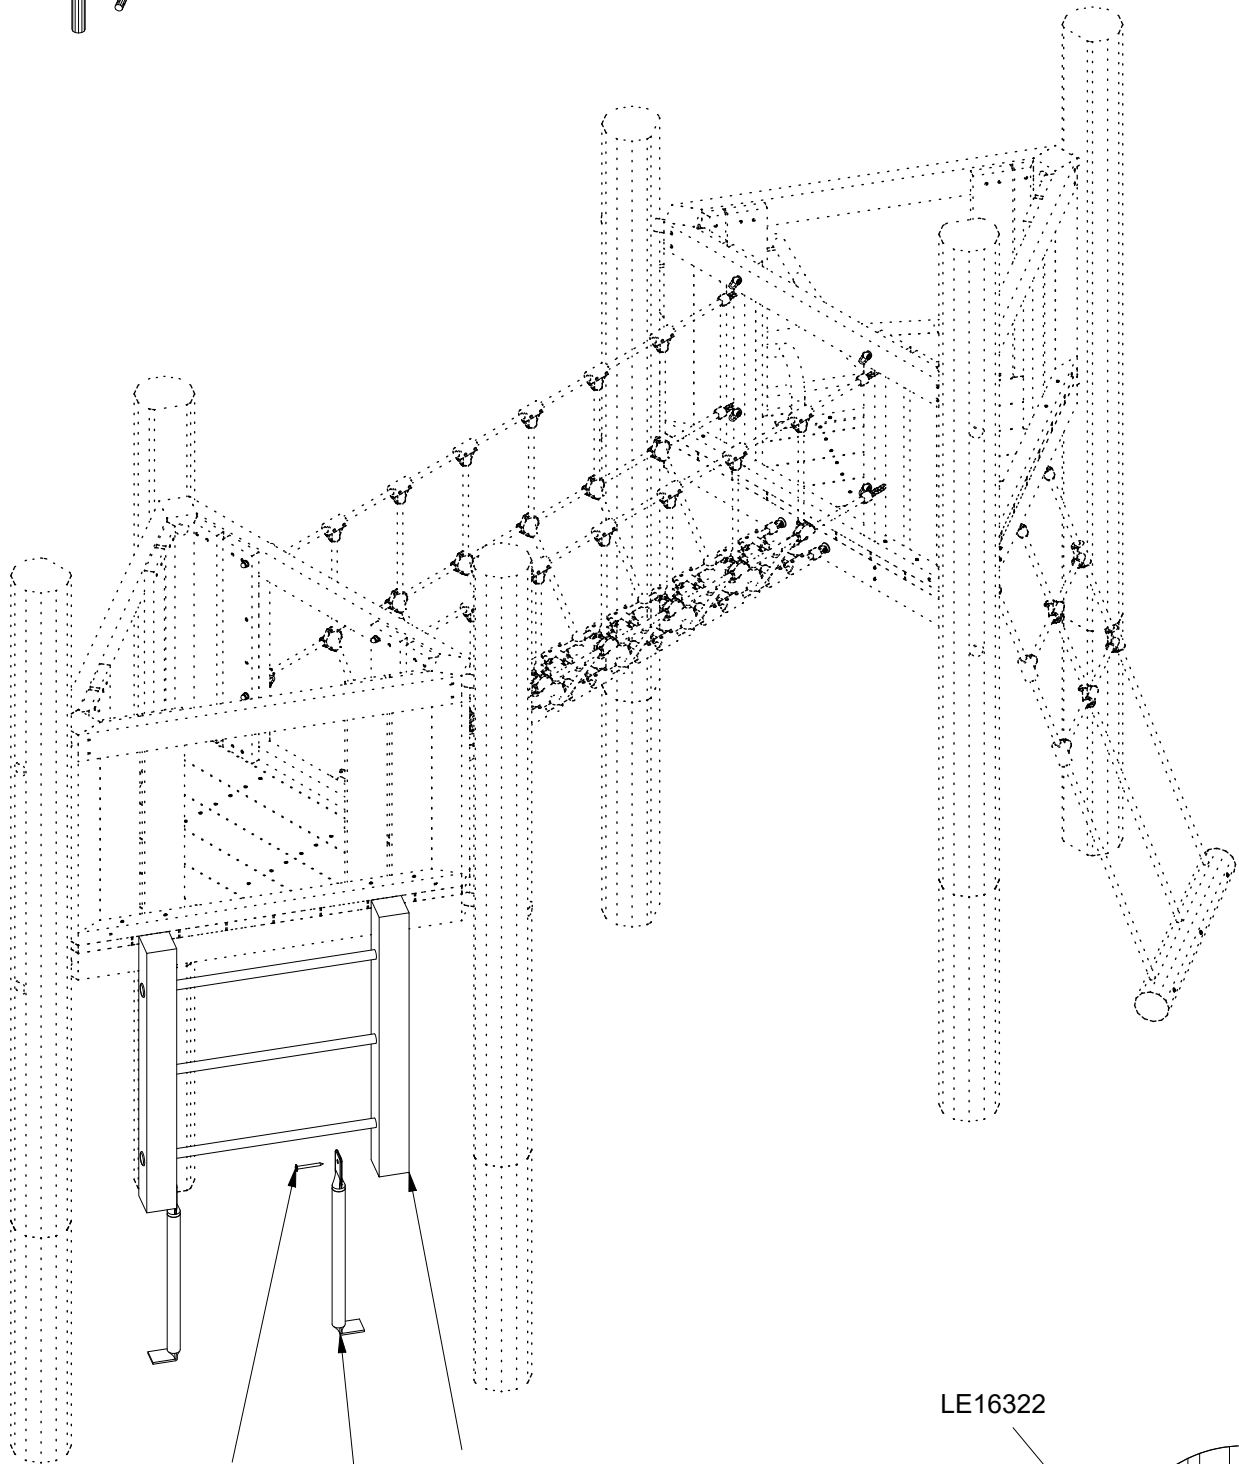

0102-006-001
0102-006-101

1/10

2

5h

35,7 m²

8,1 x 5,8 x 2,3 m

~809 kg

~0,3 m³

Parts List		
QTY	PART NO	DESCRIP.
2	D11768	1155x755mm, 490 mm Gap
3	D11833	90x90x750mm
1	D11914	1155x755mm, 490 mm Gap
14	LE13100	Shackle
6	LE15108	Ø38x40mm
6	LE15254	M16x250mm
6	LE16028	M10x70 Eyebolt
8	LE16033	10x90 mm
8	LE16054	M10 cap nut
6	LE16100	M16 nut
6	LE16104	M10x1,25mm nut
12	LE16152	M16 - Ø30 mm
12	LE16153	M10 - Ø29mm
16	LE16156	M10-Ø20
14	LE16502	Spacer 6mm
6	LE16530	M10 nut cap
12	LE16556	Ø42/38mm
2	LE16599	Sealtite 970 1,5ml
1	M20013	1078x1078x123mm
1	RS00522	Ø160-180
1	RS00523	Ø160-180
1	RS00524	Ø160-180
1	S10059	Taifun
1	V10417	HSS lang Ø7mm L:156mm

0102-006-001
0102-006-101

LE16322 LE20985
LE15116

Parts List		
QTY	PART NO	DESCRIP.
2	LE15116	L: 600mm
4	LE16322	Ø8x80 Dh
1	LE20985	Rib 80cm

Parts List		
QTY	PART NO	DESCRIP.
1	D11911	Ramp, FH:950mm
4	LE13100	Shackle
2	LE15108	Ø38x40mm
2	LE15195	M16x220 mm
2	LE15901	3x16, PH
1	LE15910	Name tag
2	LE16033	10x90 mm
2	LE16048	Eyebolt 10x120mm
2	LE16054	M10 cap nut
2	LE16100	M16 nut
4	LE16152	M16 - Ø30 mm
4	LE16156	M10-Ø20
4	LE16185	Ø5x60 mm Ch
4	LE16502	Spacer 6mm
4	LE16556	Ø42/38mm
1	LE16599	Sealtite 970 1,5ml
2	RS00539	Ø160-180
2	TV00012	Taifun