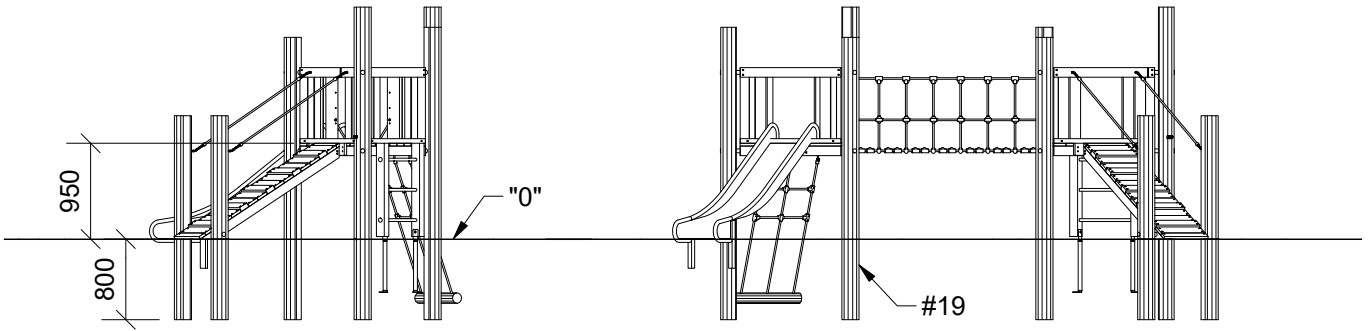

0102-006-001
0102-006-101

1/10

2

5h

35,7 m²

8,1 x 5,8 x 2,3 m

~809 kg

~0,3 m³

Ø16/18-310 cm

96 kg

Parts List		
QTY	PART NO	DESCRIP.
1	D11453	1155x755mm, 620 mm Gap
3	D11768	1155x755mm, 490 mm Gap
6	D11833	90x90x750mm
1	D11911	Ramp, FH:950mm
2	D11914	1155x755mm, 490 mm Gap
2	LE15116	L: 600mm
1	LE20363	Taifun net
1	LE20985	Rib 80cm
1	LE22004	Slide 50x170x195cm
2	M20013	1078x1078x123mm
2	RS00522	Ø160-180
2	RS00523	Ø160-180
2	RS00524	Ø160-180
2	RS00539	Ø160-180
1	S10059	Taifun
2	TV00012	Taifun

Parts List		
QTY	PART NO	DESCRIP.
1	D11453	1155x755mm, 620 mm Gap
3	D11768	1155x755mm, 490 mm Gap
6	D11833	90x90x750mm
2	D11914	1155x755mm, 490 mm Gap
36	LE16186	6x100 Ch
24	LE16192	5x80mm
2	M20013	1078x1078x123mm

Parts List

QTY	PART NO	DESCRIP.
1	D11453	1155x755mm, 620 mm Gap
1	D11768	1155x755mm, 490 mm Gap
3	D11833	90x90x750mm
1	D11914	1155x755mm, 490 mm Gap
6	LE15108	Ø38x40mm
6	LE15254	M16x250mm
2	LE16022	M12x40 mm
2	LE16056	M12 cap nut
6	LE16100	M16 nut
12	LE16152	M16 - Ø30 mm
2	LE16168	M12 - Ø24 mm
3	LE16179	Ø5x30mm Ch
12	LE16556	Ø42/38mm
1	LE22004	Slide 50x170x195cm
1	LE99715	Ø14mm, l=200/130mm
1	M20013	1078x1078x123mm
1	RS00522	Ø160-180
1	RS00523	Ø160-180
1	RS00524	Ø160-180