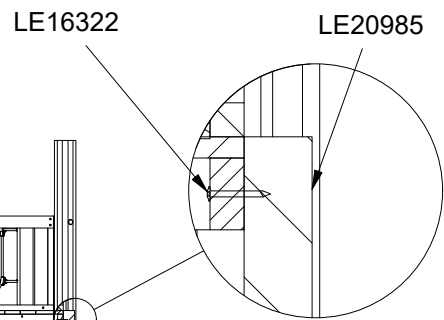

Parts List

QTY	PART NO	DESCRIP.
1	D11453	1155x755mm, 620 mm Gap
1	D11768	1155x755mm, 490 mm Gap
3	D11833	90x90x750mm
1	D11914	1155x755mm, 490 mm Gap
6	LE15108	Ø38x40mm
6	LE15254	M16x250mm
2	LE16022	M12x40 mm
2	LE16056	M12 cap nut
6	LE16100	M16 nut
12	LE16152	M16 - Ø30 mm
2	LE16168	M12 - Ø24 mm
3	LE16179	Ø5x30mm Ch
12	LE16556	Ø42/38mm
1	LE22004	Slide 50x170x195cm
1	LE99715	Ø14mm, l=200/130mm
1	M20013	1078x1078x123mm
1	RS00522	Ø160-180
1	RS00523	Ø160-180
1	RS00524	Ø160-180

0102-006-001
0102-006-101

Parts List		
QTY	PART NO	DESCRIP.
3	LE13100	Shackle
3	LE16048	Eyebolt 10x120mm
3	LE16502	Spacer 6mm
1	LE16599	Sealtite 970 1,5ml
1	LE20363	Taifun net
1	V10417	HSS lang Ø7mm L:156mm

Parts List		
QTY	PART NO	DESCRIP.
2	D11768	1155x755mm, 490 mm Gap
3	D11833	90x90x750mm
1	D11914	1155x755mm, 490 mm Gap
14	LE13100	Shackle
6	LE15108	Ø38x40mm
6	LE15254	M16x250mm
6	LE16028	M10x70 Eyebolt
8	LE16033	10x90 mm
8	LE16054	M10 cap nut
6	LE16100	M16 nut
6	LE16104	M10x1,25mm nut
12	LE16152	M16 - Ø30 mm
12	LE16153	M10 - Ø29mm
16	LE16156	M10-Ø20
14	LE16502	Spacer 6mm
6	LE16530	M10 nut cap
12	LE16556	Ø42/38mm
2	LE16599	Sealtite 970 1,5ml
1	M20013	1078x1078x123mm
1	RS00522	Ø160-180
1	RS00523	Ø160-180
1	RS00524	Ø160-180
1	S10059	Taifun
1	V10417	HSS lang Ø7mm L:156mm

0102-006-001
0102-006-101

LE16322 LE20985
LE15116

Parts List		
QTY	PART NO	DESCRIP.
2	LE15116	L: 600mm
4	LE16322	Ø8x80 Dh
1	LE20985	Rib 80cm

Parts List		
QTY	PART NO	DESCRIP.
1	D11911	Ramp, FH:950mm
4	LE13100	Shackle
2	LE15108	Ø38x40mm
2	LE15195	M16x220 mm
2	LE15901	3x16, PH
1	LE15910	Name tag
2	LE16033	10x90 mm
2	LE16048	Eyebolt 10x120mm
2	LE16054	M10 cap nut
2	LE16100	M16 nut
4	LE16152	M16 - Ø30 mm
4	LE16156	M10-Ø20
4	LE16185	Ø5x60 mm Ch
4	LE16502	Spacer 6mm
4	LE16556	Ø42/38mm
1	LE16599	Sealtite 970 1,5ml
2	RS00539	Ø160-180
2	TV00012	Taifun