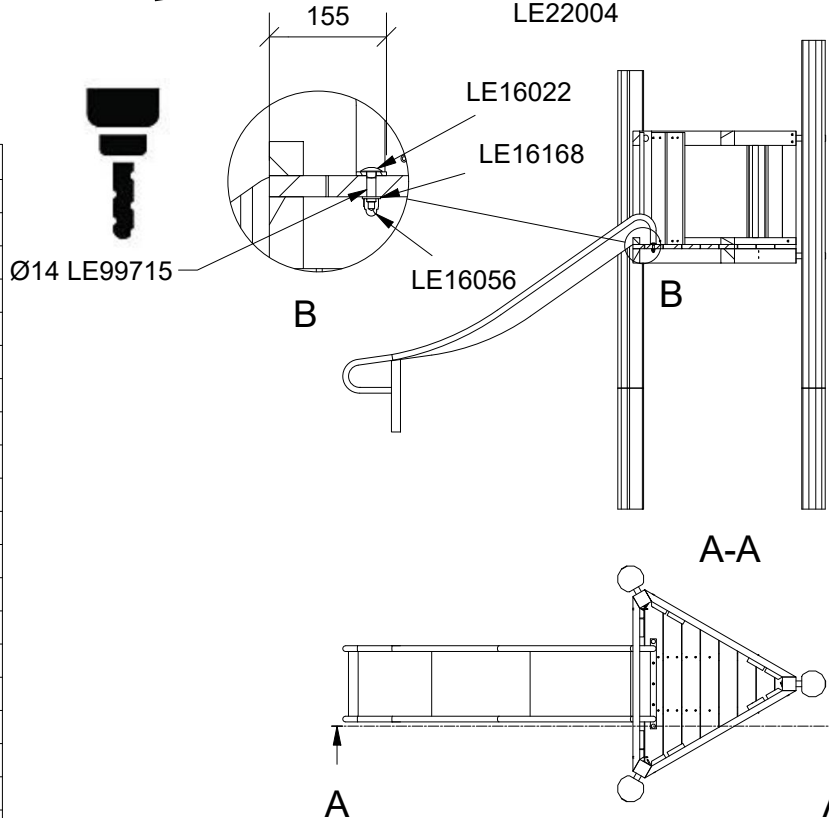

Ø16/18-310 cm

96 kg

Parts List		
QTY	PART NO	DESCRIP.
1	D11453	1155x755mm, 620 mm Gap
3	D11768	1155x755mm, 490 mm Gap
6	D11833	90x90x750mm
1	D11911	Ramp, FH:950mm
2	D11914	1155x755mm, 490 mm Gap
2	LE15116	L: 600mm
1	LE20363	Taifun net
1	LE20985	Rib 80cm
1	LE22004	Slide 50x170x195cm
2	M20013	1078x1078x123mm
2	RS00522	Ø160-180
2	RS00523	Ø160-180
2	RS00524	Ø160-180
2	RS00539	Ø160-180
1	S10059	Taifun
2	TV00012	Taifun

Parts List		
QTY	PART NO	DESCRIP.
1	D11453	1155x755mm, 620 mm Gap
3	D11768	1155x755mm, 490 mm Gap
6	D11833	90x90x750mm
2	D11914	1155x755mm, 490 mm Gap
36	LE16186	6x100 Ch
24	LE16192	5x80mm
2	M20013	1078x1078x123mm

Parts List

QTY	PART NO	DESCRIP.
1	D11453	1155x755mm, 620 mm Gap
1	D11768	1155x755mm, 490 mm Gap
3	D11833	90x90x750mm
1	D11914	1155x755mm, 490 mm Gap
6	LE15108	Ø38x40mm
6	LE15254	M16x250mm
2	LE16022	M12x40 mm
2	LE16056	M12 cap nut
6	LE16100	M16 nut
12	LE16152	M16 - Ø30 mm
2	LE16168	M12 - Ø24 mm
3	LE16179	Ø5x30mm Ch
12	LE16556	Ø42/38mm
1	LE22004	Slide 50x170x195cm
1	LE99715	Ø14mm, l=200/130mm
1	M20013	1078x1078x123mm
1	RS00522	Ø160-180
1	RS00523	Ø160-180
1	RS00524	Ø160-180

Parts List		
QTY	PART NO	DESCRIP.
2	D11768	1155x755mm, 490 mm Gap
3	D11833	90x90x750mm
1	D11914	1155x755mm, 490 mm Gap
14	LE13100	Shackle
6	LE15108	Ø38x40mm
6	LE15254	M16x250mm
6	LE16028	M10x70 Eyebolt
8	LE16033	10x90 mm
8	LE16054	M10 cap nut
6	LE16100	M16 nut
6	LE16104	M10x1,25mm nut
12	LE16152	M16 - Ø30 mm
12	LE16153	M10 - Ø29mm
16	LE16156	M10-Ø20
14	LE16502	Spacer 6mm
6	LE16530	M10 nut cap
12	LE16556	Ø42/38mm
2	LE16599	Sealtite 970 1,5ml
1	M20013	1078x1078x123mm
1	RS00522	Ø160-180
1	RS00523	Ø160-180
1	RS00524	Ø160-180
1	S10059	Taifun
1	V10417	HSS lang Ø7mm L:156mm