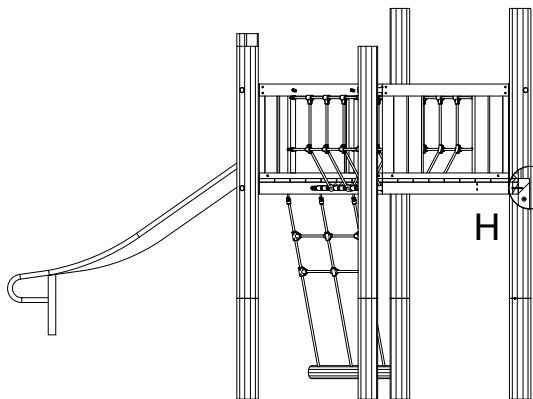

0102-006-001
0102-006-101

Parts List		
QTY	PART NO	DESCRIP.
3	LE13100	Shackle
3	LE16048	Eyebolt 10x120mm
3	LE16502	Spacer 6mm
1	LE16599	Sealtite 970 1,5ml
1	LE20363	Taifun net
1	V10417	HSS lang Ø7mm L:156mm

Parts List		
QTY	PART NO	DESCRIP.
2	D11768	1155x755mm, 490 mm Gap
3	D11833	90x90x750mm
1	D11914	1155x755mm, 490 mm Gap
14	LE13100	Shackle
6	LE15108	Ø38x40mm
6	LE15254	M16x250mm
6	LE16028	M10x70 Eyebolt
8	LE16033	10x90 mm
8	LE16054	M10 cap nut
6	LE16100	M16 nut
6	LE16104	M10x1,25mm nut
12	LE16152	M16 - Ø30 mm
12	LE16153	M10 - Ø29mm
16	LE16156	M10-Ø20
14	LE16502	Spacer 6mm
6	LE16530	M10 nut cap
12	LE16556	Ø42/38mm
2	LE16599	Sealtite 970 1,5ml
1	M20013	1078x1078x123mm
1	RS00522	Ø160-180
1	RS00523	Ø160-180
1	RS00524	Ø160-180
1	S10059	Taifun
1	V10417	HSS lang Ø7mm L:156mm

0102-006-001
0102-006-101

LE16322 LE20985
LE15116

Parts List		
QTY	PART NO	DESCRIP.
2	LE15116	L: 600mm
4	LE16322	Ø8x80 Dh
1	LE20985	Rib 80cm

Parts List		
QTY	PART NO	DESCRIP.
1	D11911	Ramp, FH:950mm
4	LE13100	Shackle
2	LE15108	Ø38x40mm
2	LE15195	M16x220 mm
2	LE15901	3x16, PH
1	LE15910	Name tag
2	LE16033	10x90 mm
2	LE16048	Eyebolt 10x120mm
2	LE16054	M10 cap nut
2	LE16100	M16 nut
4	LE16152	M16 - Ø30 mm
4	LE16156	M10-Ø20
4	LE16185	Ø5x60 mm Ch
4	LE16502	Spacer 6mm
4	LE16556	Ø42/38mm
1	LE16599	Sealtite 970 1,5ml
2	RS00539	Ø160-180
2	TV00012	Taifun