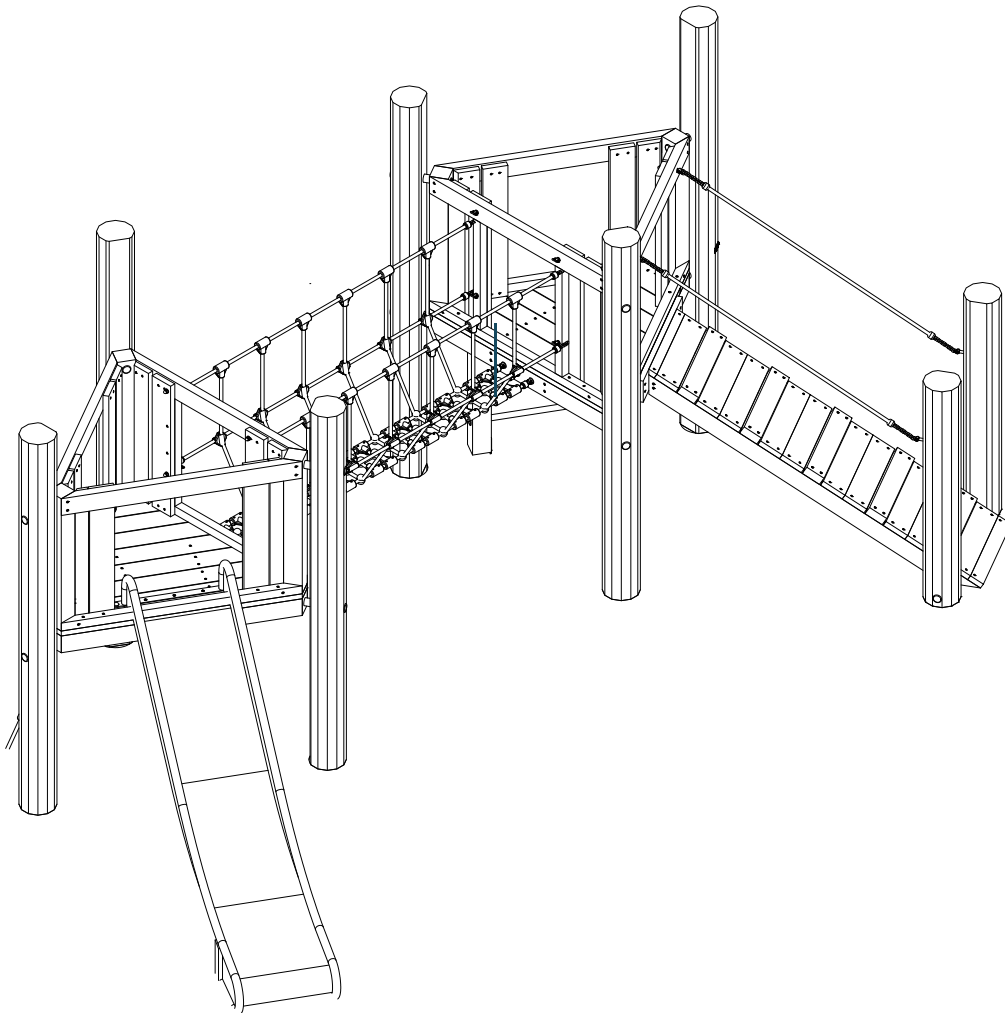

0102-006-001
0102-006-101

1/10

2

5h

35,7 m²

8,1 x 5,8 x 2,3 m

~809 kg

~0,3 m³

Ø16/18-310 cm

96 kg

Parts List		
QTY	PART NO	DESCRIP.
1	D11453	1155x755mm, 620 mm Gap
3	D11768	1155x755mm, 490 mm Gap
6	D11833	90x90x750mm
1	D11911	Ramp, FH:950mm
2	D11914	1155x755mm, 490 mm Gap
2	LE15116	L: 600mm
1	LE20363	Taifun net
1	LE20985	Rib 80cm
1	LE22004	Slide 50x170x195cm
2	M20013	1078x1078x123mm
2	RS00522	Ø160-180
2	RS00523	Ø160-180
2	RS00524	Ø160-180
2	RS00539	Ø160-180
1	S10059	Taifun
2	TV00012	Taifun