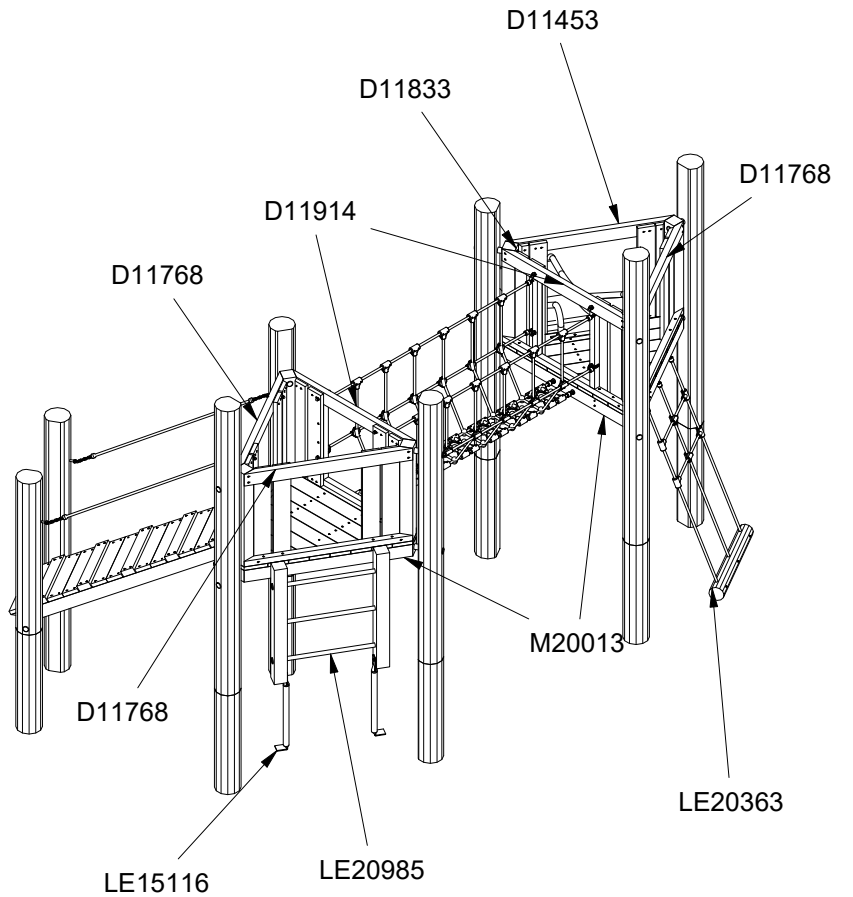

0102-006-001
0102-006-101

1/10

2

5h

35,7 m²

8,1 x 5,8 x 2,3 m

~809 kg

~0,3 m³

Ø16/18-310 cm

96 kg

Parts List		
QTY	PART NO	DESCRIP.
1	D11453	1155x755mm, 620 mm Gap
3	D11768	1155x755mm, 490 mm Gap
6	D11833	90x90x750mm
1	D11911	Ramp, FH:950mm
2	D11914	1155x755mm, 490 mm Gap
2	LE15116	L: 600mm
1	LE20363	Taifun net
1	LE20985	Rib 80cm
1	LE22004	Slide 50x170x195cm
2	M20013	1078x1078x123mm
2	RS00522	Ø160-180
2	RS00523	Ø160-180
2	RS00524	Ø160-180
2	RS00539	Ø160-180
1	S10059	Taifun
2	TV00012	Taifun

Parts List		
QTY	PART NO	DESCRIP.
1	D11453	1155x755mm, 620 mm Gap
3	D11768	1155x755mm, 490 mm Gap
6	D11833	90x90x750mm
2	D11914	1155x755mm, 490 mm Gap
36	LE16186	6x100 Ch
24	LE16192	5x80mm
2	M20013	1078x1078x123mm

Parts List

QTY	PART NO	DESCRIP.
1	D11453	1155x755mm, 620 mm Gap
1	D11768	1155x755mm, 490 mm Gap
3	D11833	90x90x750mm
1	D11914	1155x755mm, 490 mm Gap
6	LE15108	Ø38x40mm
6	LE15254	M16x250mm
2	LE16022	M12x40 mm
2	LE16056	M12 cap nut
6	LE16100	M16 nut
12	LE16152	M16 - Ø30 mm
2	LE16168	M12 - Ø24 mm
3	LE16179	Ø5x30mm Ch
12	LE16556	Ø42/38mm
1	LE22004	Slide 50x170x195cm
1	LE99715	Ø14mm, l=200/130mm
1	M20013	1078x1078x123mm
1	RS00522	Ø160-180
1	RS00523	Ø160-180
1	RS00524	Ø160-180