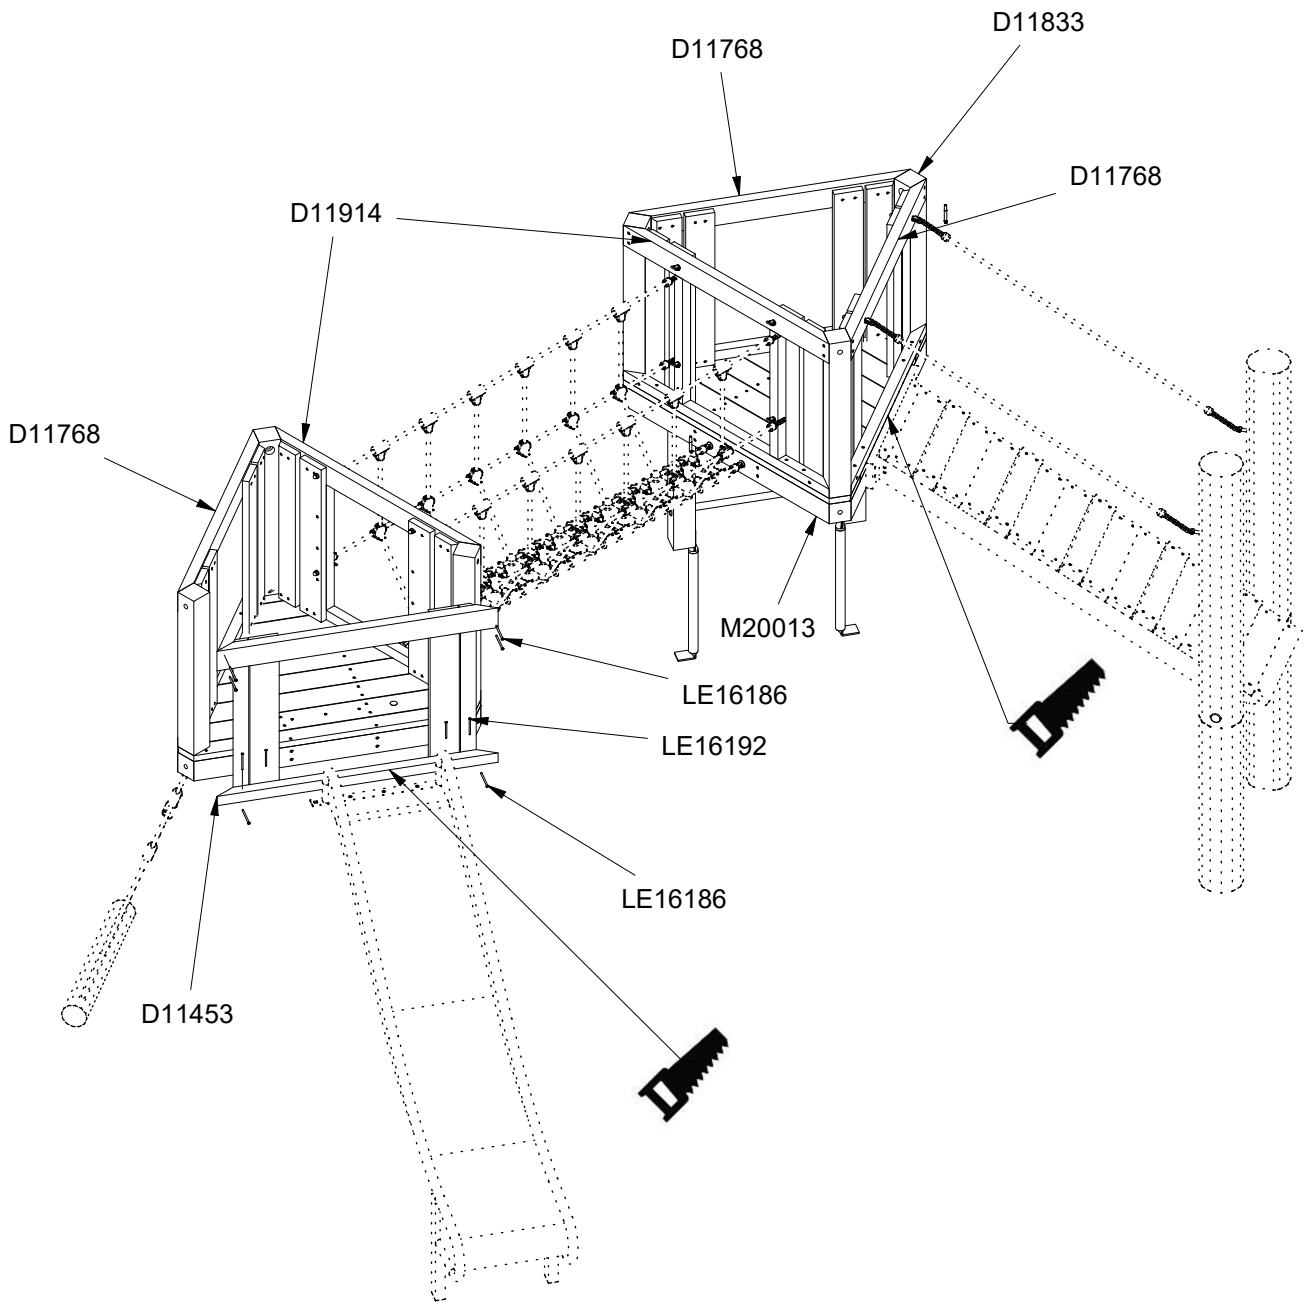

0102-006-001
0102-006-101

1/10

2

5h

35,7 m²

8,1 x 5,8 x 2,3 m

~809 kg

~0,3 m³

Ø16/18-310 cm

96 kg

Parts List		
QTY	PART NO	DESCRIP.
1	D11453	1155x755mm, 620 mm Gap
3	D11768	1155x755mm, 490 mm Gap
6	D11833	90x90x750mm
1	D11911	Ramp, FH:950mm
2	D11914	1155x755mm, 490 mm Gap
2	LE15116	L: 600mm
1	LE20363	Taifun net
1	LE20985	Rib 80cm
1	LE22004	Slide 50x170x195cm
2	M20013	1078x1078x123mm
2	RS00522	Ø160-180
2	RS00523	Ø160-180
2	RS00524	Ø160-180
2	RS00539	Ø160-180
1	S10059	Taifun
2	TV00012	Taifun

Parts List		
QTY	PART NO	DESCRIP.
1	D11453	1155x755mm, 620 mm Gap
3	D11768	1155x755mm, 490 mm Gap
6	D11833	90x90x750mm
2	D11914	1155x755mm, 490 mm Gap
36	LE16186	6x100 Ch
24	LE16192	5x80mm
2	M20013	1078x1078x123mm

Parts List

QTY	PART NO	DESCRIP.
1	D11453	1155x755mm, 620 mm Gap
1	D11768	1155x755mm, 490 mm Gap
3	D11833	90x90x750mm
1	D11914	1155x755mm, 490 mm Gap
6	LE15108	Ø38x40mm
6	LE15254	M16x250mm
2	LE16022	M12x40 mm
2	LE16056	M12 cap nut
6	LE16100	M16 nut
12	LE16152	M16 - Ø30 mm
2	LE16168	M12 - Ø24 mm
3	LE16179	Ø5x30mm Ch
12	LE16556	Ø42/38mm
1	LE22004	Slide 50x170x195cm
1	LE99715	Ø14mm, l=200/130mm
1	M20013	1078x1078x123mm
1	RS00522	Ø160-180
1	RS00523	Ø160-180
1	RS00524	Ø160-180