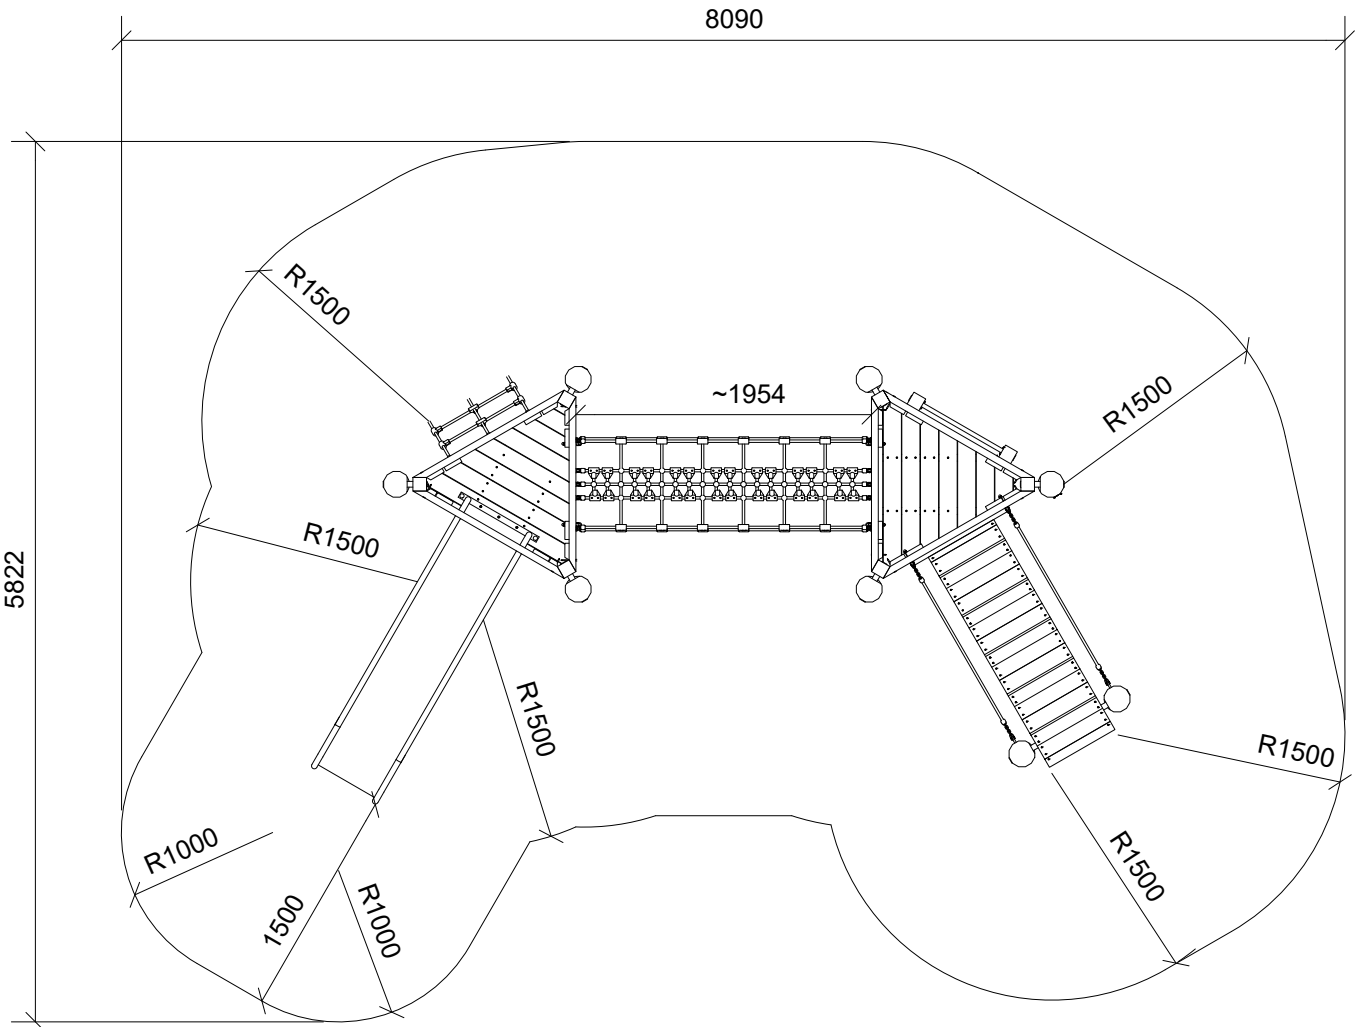

0102-006-001
0102-006-101

1/10

2

5h

35,7 m²

8,1 x 5,8 x 2,3 m

~809 kg

~0,3 m³

Ø16/18-310 cm

96 kg

Parts List		
QTY	PART NO	DESCRIP.
1	D11453	1155x755mm, 620 mm Gap
3	D11768	1155x755mm, 490 mm Gap
6	D11833	90x90x750mm
1	D11911	Ramp, FH:950mm
2	D11914	1155x755mm, 490 mm Gap
2	LE15116	L: 600mm
1	LE20363	Taifun net
1	LE20985	Rib 80cm
1	LE22004	Slide 50x170x195cm
2	M20013	1078x1078x123mm
2	RS00522	Ø160-180
2	RS00523	Ø160-180
2	RS00524	Ø160-180
2	RS00539	Ø160-180
1	S10059	Taifun
2	TV00012	Taifun

Parts List		
QTY	PART NO	DESCRIP.
1	D11453	1155x755mm, 620 mm Gap
3	D11768	1155x755mm, 490 mm Gap
6	D11833	90x90x750mm
2	D11914	1155x755mm, 490 mm Gap
36	LE16186	6x100 Ch
24	LE16192	5x80mm
2	M20013	1078x1078x123mm

Parts List

QTY	PART NO	DESCRIP.
1	D11453	1155x755mm, 620 mm Gap
1	D11768	1155x755mm, 490 mm Gap
3	D11833	90x90x750mm
1	D11914	1155x755mm, 490 mm Gap
6	LE15108	Ø38x40mm
6	LE15254	M16x250mm
2	LE16022	M12x40 mm
2	LE16056	M12 cap nut
6	LE16100	M16 nut
12	LE16152	M16 - Ø30 mm
2	LE16168	M12 - Ø24 mm
3	LE16179	Ø5x30mm Ch
12	LE16556	Ø42/38mm
1	LE22004	Slide 50x170x195cm
1	LE99715	Ø14mm, l=200/130mm
1	M20013	1078x1078x123mm
1	RS00522	Ø160-180
1	RS00523	Ø160-180
1	RS00524	Ø160-180