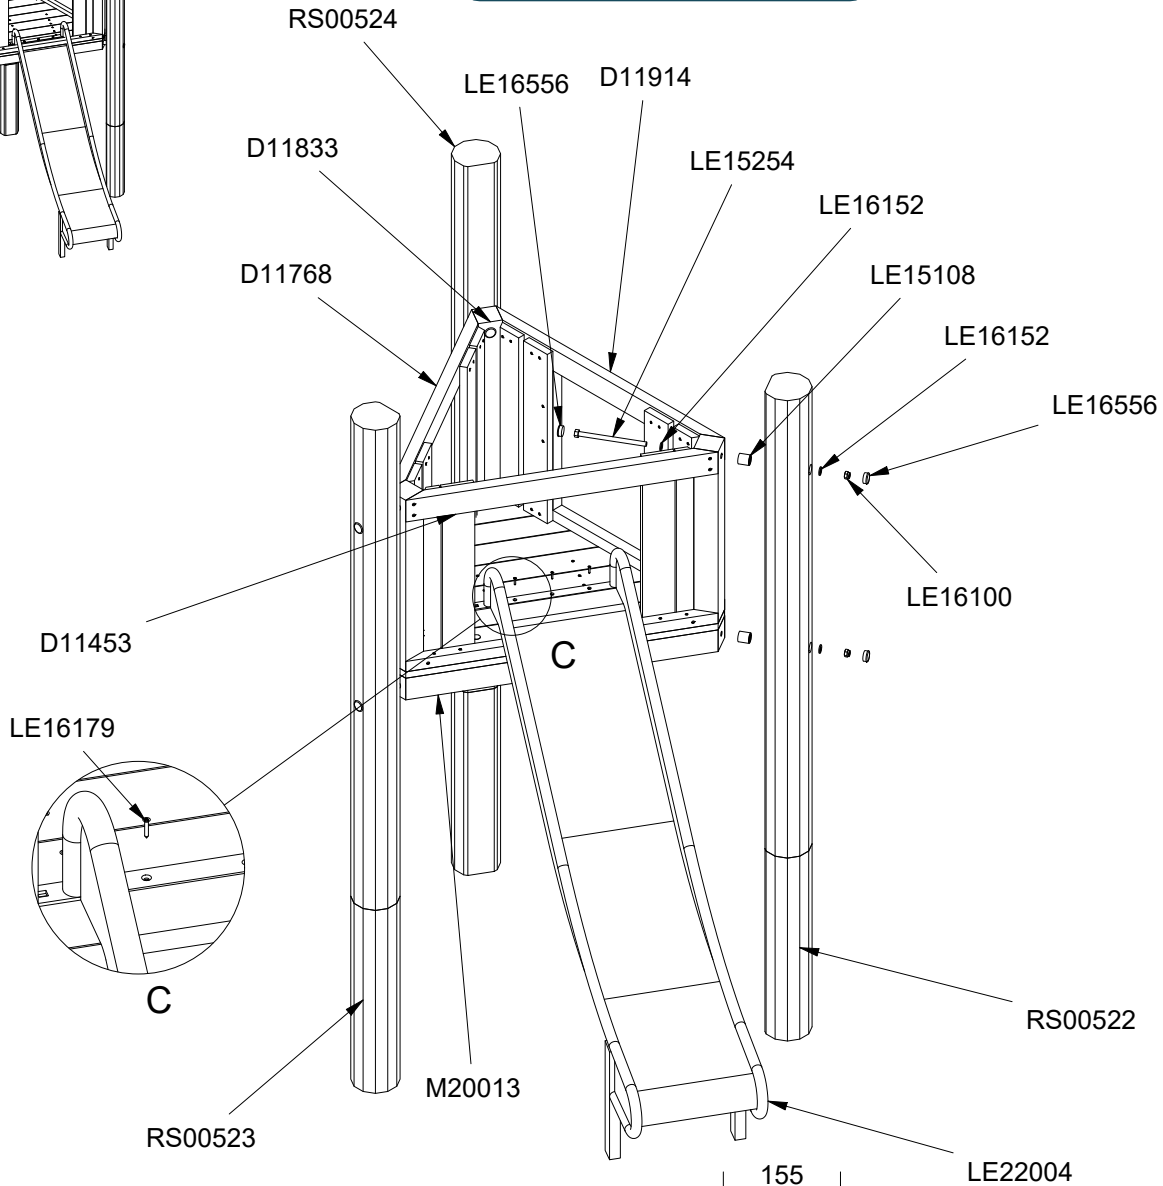

Ø16/18-310 cm

96 kg

Parts List		
QTY	PART NO	DESCRIP.
1	D11453	1155x755mm, 620 mm Gap
3	D11768	1155x755mm, 490 mm Gap
6	D11833	90x90x750mm
1	D11911	Ramp, FH:950mm
2	D11914	1155x755mm, 490 mm Gap
2	LE15116	L: 600mm
1	LE20363	Taifun net
1	LE20985	Rib 80cm
1	LE22004	Slide 50x170x195cm
2	M20013	1078x1078x123mm
2	RS00522	Ø160-180
2	RS00523	Ø160-180
2	RS00524	Ø160-180
2	RS00539	Ø160-180
1	S10059	Taifun
2	TV00012	Taifun

Parts List		
QTY	PART NO	DESCRIP.
1	D11453	1155x755mm, 620 mm Gap
3	D11768	1155x755mm, 490 mm Gap
6	D11833	90x90x750mm
2	D11914	1155x755mm, 490 mm Gap
36	LE16186	6x100 Ch
24	LE16192	5x80mm
2	M20013	1078x1078x123mm

Parts List

QTY	PART NO	DESCRIP.
1	D11453	1155x755mm, 620 mm Gap
1	D11768	1155x755mm, 490 mm Gap
3	D11833	90x90x750mm
1	D11914	1155x755mm, 490 mm Gap
6	LE15108	Ø38x40mm
6	LE15254	M16x250mm
2	LE16022	M12x40 mm
2	LE16056	M12 cap nut
6	LE16100	M16 nut
12	LE16152	M16 - Ø30 mm
2	LE16168	M12 - Ø24 mm
3	LE16179	Ø5x30mm Ch
12	LE16556	Ø42/38mm
1	LE22004	Slide 50x170x195cm
1	LE99715	Ø14mm, l=200/130mm
1	M20013	1078x1078x123mm
1	RS00522	Ø160-180
1	RS00523	Ø160-180
1	RS00524	Ø160-180

Parts List		
QTY	PART NO	DESCRIP.
2	D11768	1155x755mm, 490 mm Gap
3	D11833	90x90x750mm
1	D11914	1155x755mm, 490 mm Gap
14	LE13100	Shackle
6	LE15108	Ø38x40mm
6	LE15254	M16x250mm
6	LE16028	M10x70 Eyebolt
8	LE16033	10x90 mm
8	LE16054	M10 cap nut
6	LE16100	M16 nut
6	LE16104	M10x1,25mm nut
12	LE16152	M16 - Ø30 mm
12	LE16153	M10 - Ø29mm
16	LE16156	M10-Ø20
14	LE16502	Spacer 6mm
6	LE16530	M10 nut cap
12	LE16556	Ø42/38mm
2	LE16599	Sealtite 970 1,5ml
1	M20013	1078x1078x123mm
1	RS00522	Ø160-180
1	RS00523	Ø160-180
1	RS00524	Ø160-180
1	S10059	Taifun
1	V10417	HSS lang Ø7mm L:156mm