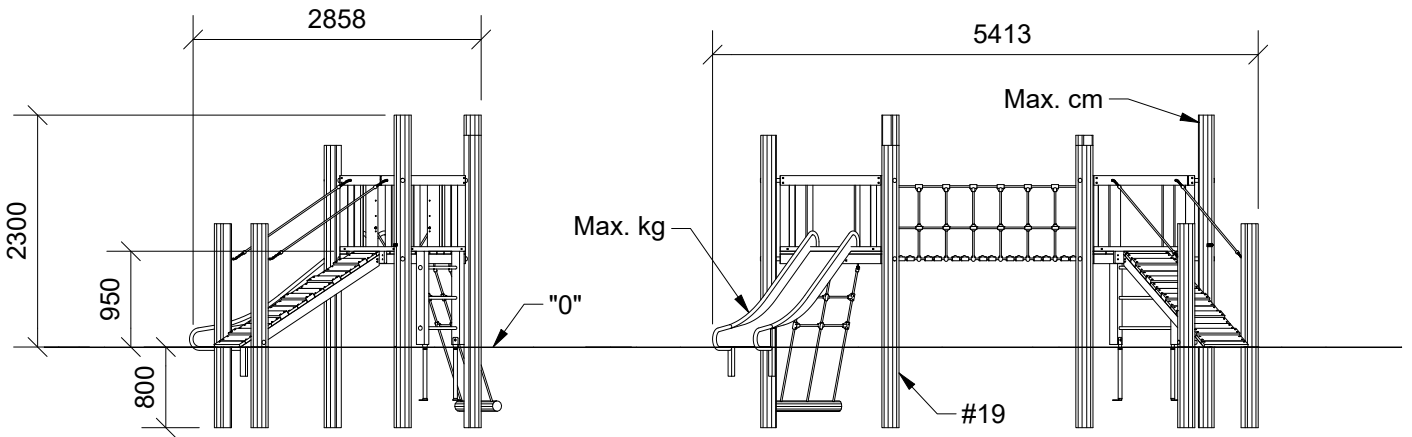

0102-006-001
0102-006-101

1/10

2

5h

35,7 m²

8,1 x 5,8 x 2,3 m

~809 kg

~0,3 m³

Ø16/18-310 cm

96 kg

Parts List		
QTY	PART NO	DESCRIP.
1	D11453	1155x755mm, 620 mm Gap
3	D11768	1155x755mm, 490 mm Gap
6	D11833	90x90x750mm
1	D11911	Ramp, FH:950mm
2	D11914	1155x755mm, 490 mm Gap
2	LE15116	L: 600mm
1	LE20363	Taifun net
1	LE20985	Rib 80cm
1	LE22004	Slide 50x170x195cm
2	M20013	1078x1078x123mm
2	RS00522	Ø160-180
2	RS00523	Ø160-180
2	RS00524	Ø160-180
2	RS00539	Ø160-180
1	S10059	Taifun
2	TV00012	Taifun

Parts List		
QTY	PART NO	DESCRIP.
1	D11453	1155x755mm, 620 mm Gap
3	D11768	1155x755mm, 490 mm Gap
6	D11833	90x90x750mm
2	D11914	1155x755mm, 490 mm Gap
36	LE16186	6x100 Ch
24	LE16192	5x80mm
2	M20013	1078x1078x123mm

Parts List

QTY	PART NO	DESCRIP.
1	D11453	1155x755mm, 620 mm Gap
1	D11768	1155x755mm, 490 mm Gap
3	D11833	90x90x750mm
1	D11914	1155x755mm, 490 mm Gap
6	LE15108	Ø38x40mm
6	LE15254	M16x250mm
2	LE16022	M12x40 mm
2	LE16056	M12 cap nut
6	LE16100	M16 nut
12	LE16152	M16 - Ø30 mm
2	LE16168	M12 - Ø24 mm
3	LE16179	Ø5x30mm Ch
12	LE16556	Ø42/38mm
1	LE22004	Slide 50x170x195cm
1	LE99715	Ø14mm, l=200/130mm
1	M20013	1078x1078x123mm
1	RS00522	Ø160-180
1	RS00523	Ø160-180
1	RS00524	Ø160-180