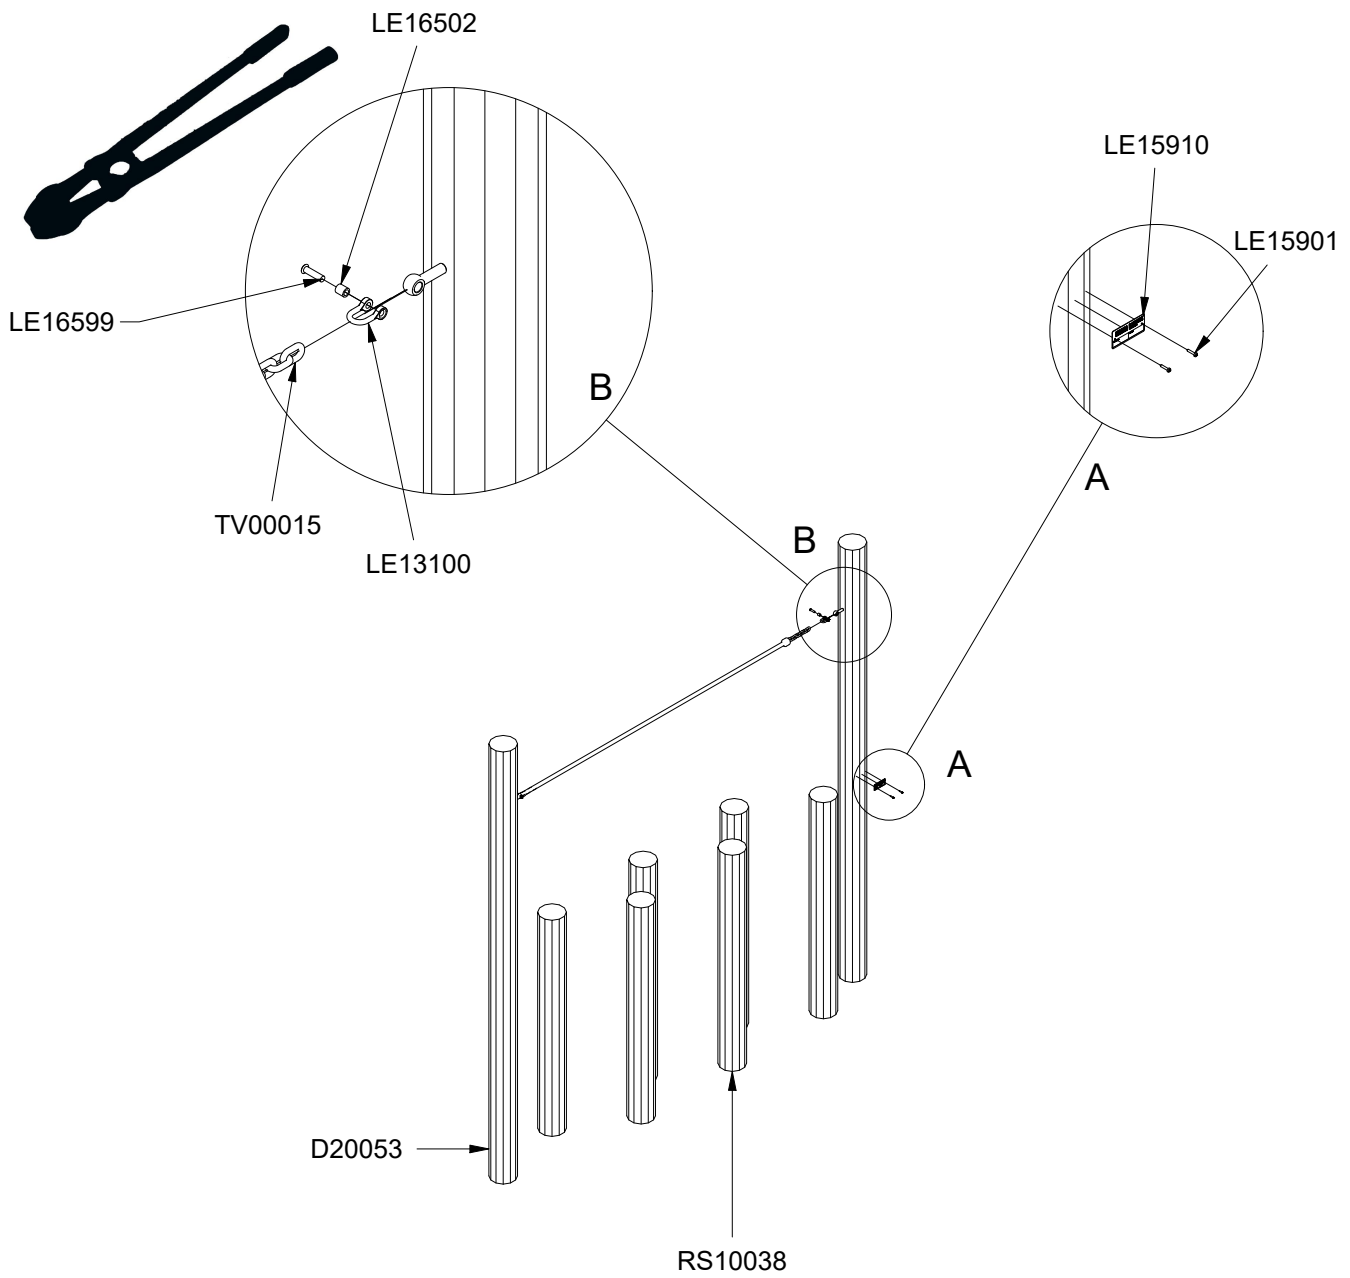

Ø11 x 210 cm

18,6 kg

Parts List		
QTY	PART NO	DESCRIP.
2	D20053	Ø100-120-2100mm
6	RS10038	Ø100-120-1050mm
1	TV00015	Taifun

N3118U
N3118

Parts List		
QTY	PART NO	DESCRIP.
2	D20053	Ø100-120-2100mm
2	LE13100	Shackle
2	LE15901	3x16, PH
1	LE15910	Name tag
1	LE16320	6x50 Dh
2	LE16502	Spacer 6mm
1	LE16599	Sealtite 970 1,5ml
6	RS10038	Ø100-120-1050mm
1	TV00015	Taifun