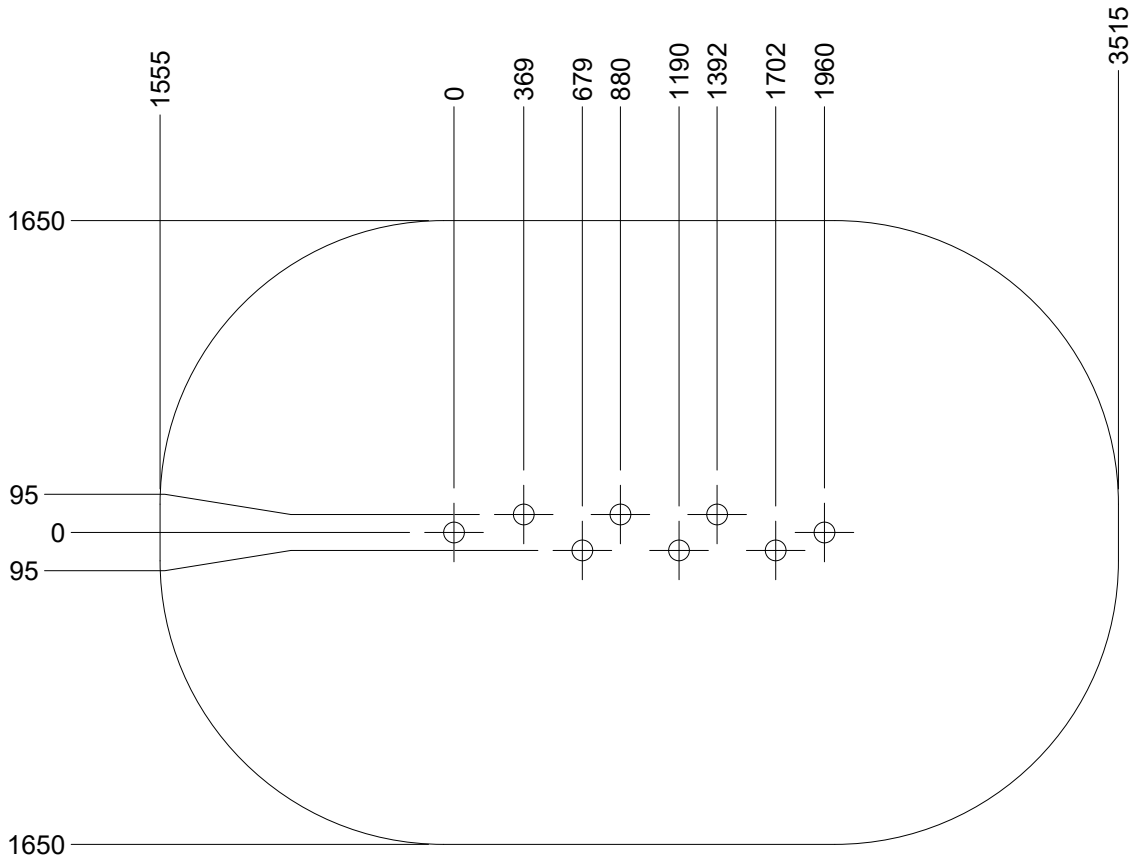

N3118U
N3118

1/5

2

4h

15 m²

4,9 x 3 x 1,3 m

~94 kg

0,304 m³

Ø11 x 210 cm

18,6 kg

Parts List		
QTY	PART NO	DESCRIP.
2	D20053	Ø100-120-2100mm
6	RS10038	Ø100-120-1050mm
1	TV00015	Taifun

N3118U
N3118

Parts List		
QTY	PART NO	DESCRIP.
2	D20053	Ø100-120-2100mm
2	LE13100	Shackle
2	LE15901	3x16, PH
1	LE15910	Name tag
1	LE16320	6x50 Dh
2	LE16502	Spacer 6mm
1	LE16599	Sealtite 970 1,5ml
6	RS10038	Ø100-120-1050mm
1	TV00015	Taifun