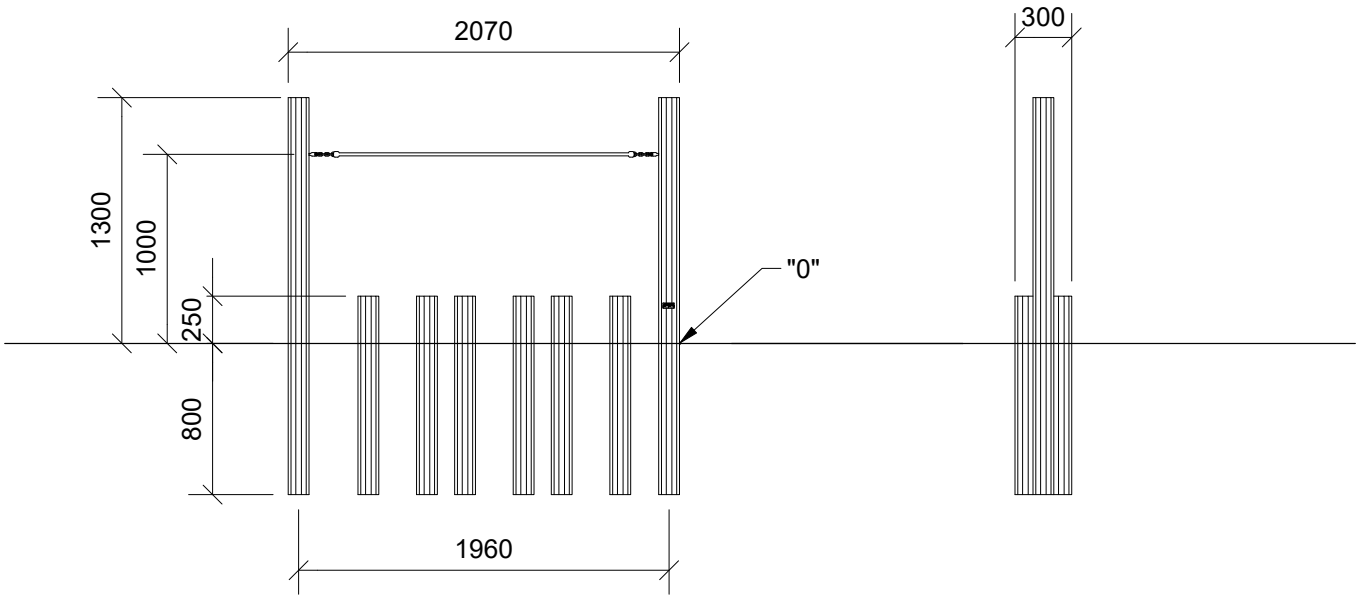

N3118U
N3118

1/5

2

4h

15 m²

4,9 x 3 x 1,3 m

~94 kg

0,304 m³

Ø11 x 210 cm

18,6 kg

Parts List		
QTY	PART NO	DESCRIP.
2	D20053	Ø100-120-2100mm
6	RS10038	Ø100-120-1050mm
1	TV00015	Taifun

N3118U
N3118

Parts List		
QTY	PART NO	DESCRIP.
2	D20053	Ø100-120-2100mm
2	LE13100	Shackle
2	LE15901	3x16, PH
1	LE15910	Name tag
1	LE16320	6x50 Dh
2	LE16502	Spacer 6mm
1	LE16599	Sealtite 970 1,5ml
6	RS10038	Ø100-120-1050mm
1	TV00015	Taifun