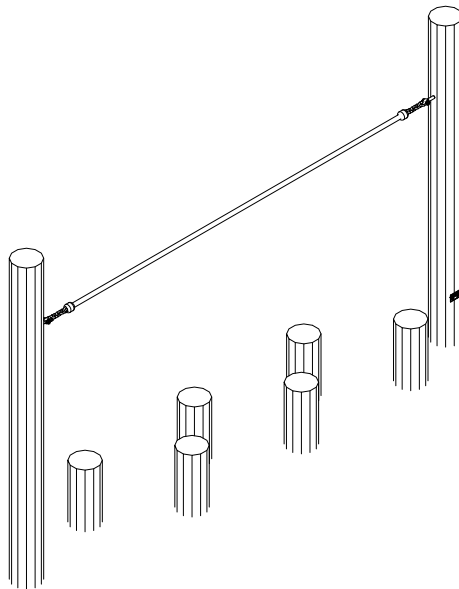

N3118U
N3118

1/5

2

4h

15 m²

4,9 x 3 x 1,3 m

~94 kg

0,304 m³

Ø11 x 210 cm

18,6 kg

Parts List		
QTY	PART NO	DESCRIP.
2	D20053	Ø100-120-2100mm
6	RS10038	Ø100-120-1050mm
1	TV00015	Taifun

N3118U
N3118

Parts List		
QTY	PART NO	DESCRIP.
2	D20053	Ø100-120-2100mm
2	LE13100	Shackle
2	LE15901	3x16, PH
1	LE15910	Name tag
1	LE16320	6x50 Dh
2	LE16502	Spacer 6mm
1	LE16599	Sealtite 970 1,5ml
6	RS10038	Ø100-120-1050mm
1	TV00015	Taifun