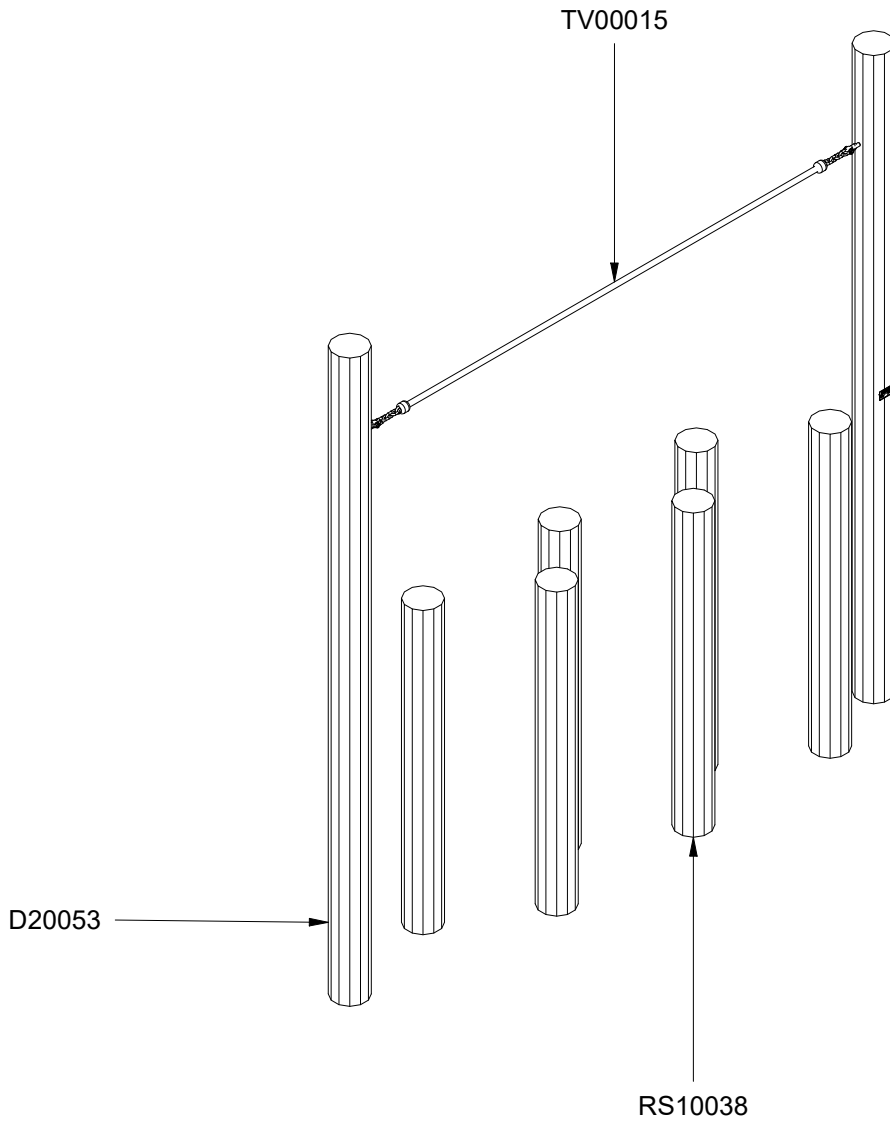

N3118U
N3118

1/5

2

4h

15 m²

4,9 x 3 x 1,3 m

~94 kg

0,304 m³

Ø11 x 210 cm

18,6 kg

Parts List		
QTY	PART NO	DESCRIP.
2	D20053	Ø100-120-2100mm
6	RS10038	Ø100-120-1050mm
1	TV00015	Taifun

N3118U
N3118

Parts List		
QTY	PART NO	DESCRIP.
2	D20053	Ø100-120-2100mm
2	LE13100	Shackle
2	LE15901	3x16, PH
1	LE15910	Name tag
1	LE16320	6x50 Dh
2	LE16502	Spacer 6mm
1	LE16599	Sealtite 970 1,5ml
6	RS10038	Ø100-120-1050mm
1	TV00015	Taifun