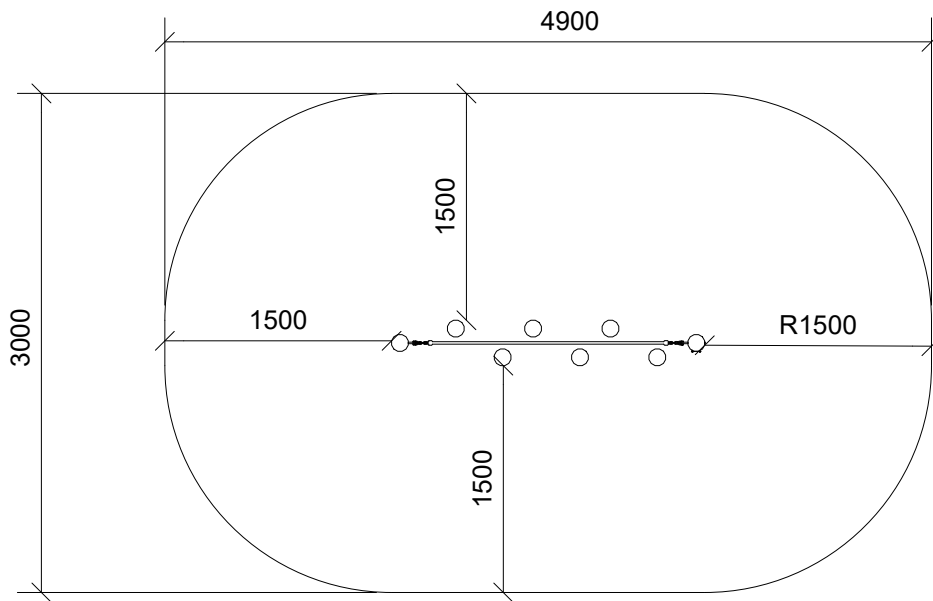

N3118U
N3118

1/5

2

4h

15 m²

4,9 x 3 x 1,3 m

~94 kg

0,304 m³

Ø11 x 210 cm

18,6 kg

Parts List		
QTY	PART NO	DESCRIP.
2	D20053	Ø100-120-2100mm
6	RS10038	Ø100-120-1050mm
1	TV00015	Taifun

N3118U
N3118

Parts List		
QTY	PART NO	DESCRIP.
2	D20053	Ø100-120-2100mm
2	LE13100	Shackle
2	LE15901	3x16, PH
1	LE15910	Name tag
1	LE16320	6x50 Dh
2	LE16502	Spacer 6mm
1	LE16599	Sealtite 970 1,5ml
6	RS10038	Ø100-120-1050mm
1	TV00015	Taifun