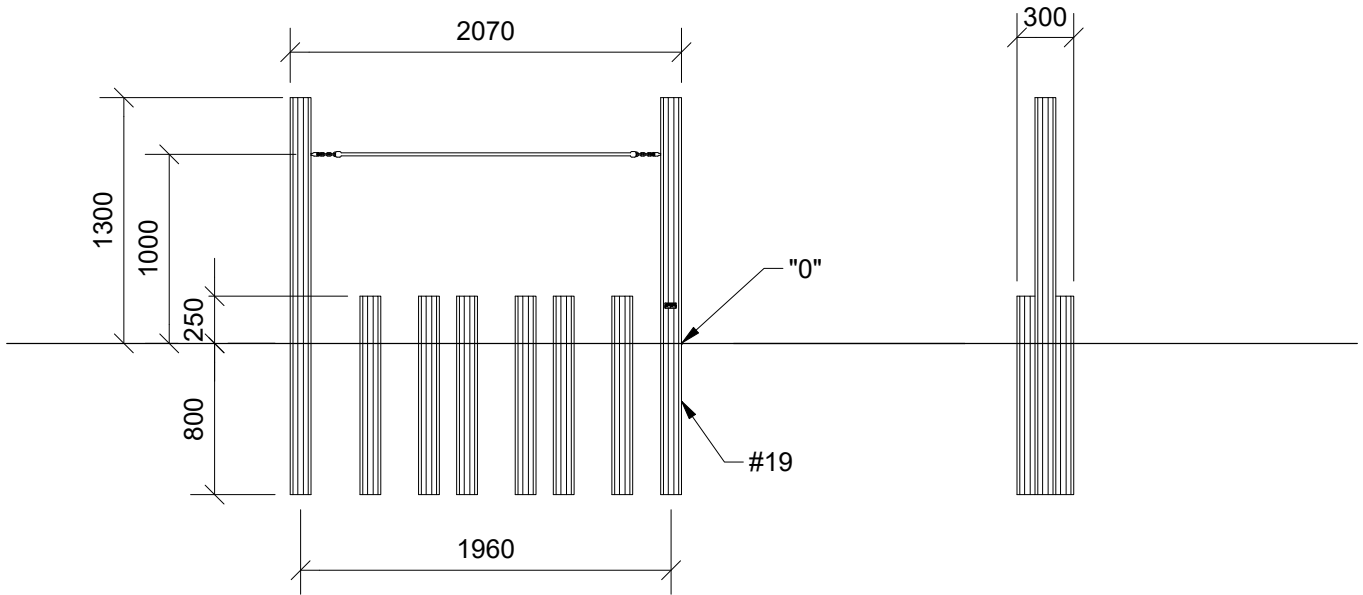

N3118U
N3118

1/5

2

4h

15 m²

4,9 x 3 x 1,3 m

~94 kg

0,304 m³

Ø11 x 210 cm

18,6 kg

Parts List		
QTY	PART NO	DESCRIP.
2	D20053	Ø100-120-2100mm
6	RS10038	Ø100-120-1050mm
1	TV00015	Taifun

N3118U
N3118

Parts List		
QTY	PART NO	DESCRIP.
2	D20053	Ø100-120-2100mm
2	LE13100	Shackle
2	LE15901	3x16, PH
1	LE15910	Name tag
1	LE16320	6x50 Dh
2	LE16502	Spacer 6mm
1	LE16599	Sealtite 970 1,5ml
6	RS10038	Ø100-120-1050mm
1	TV00015	Taifun