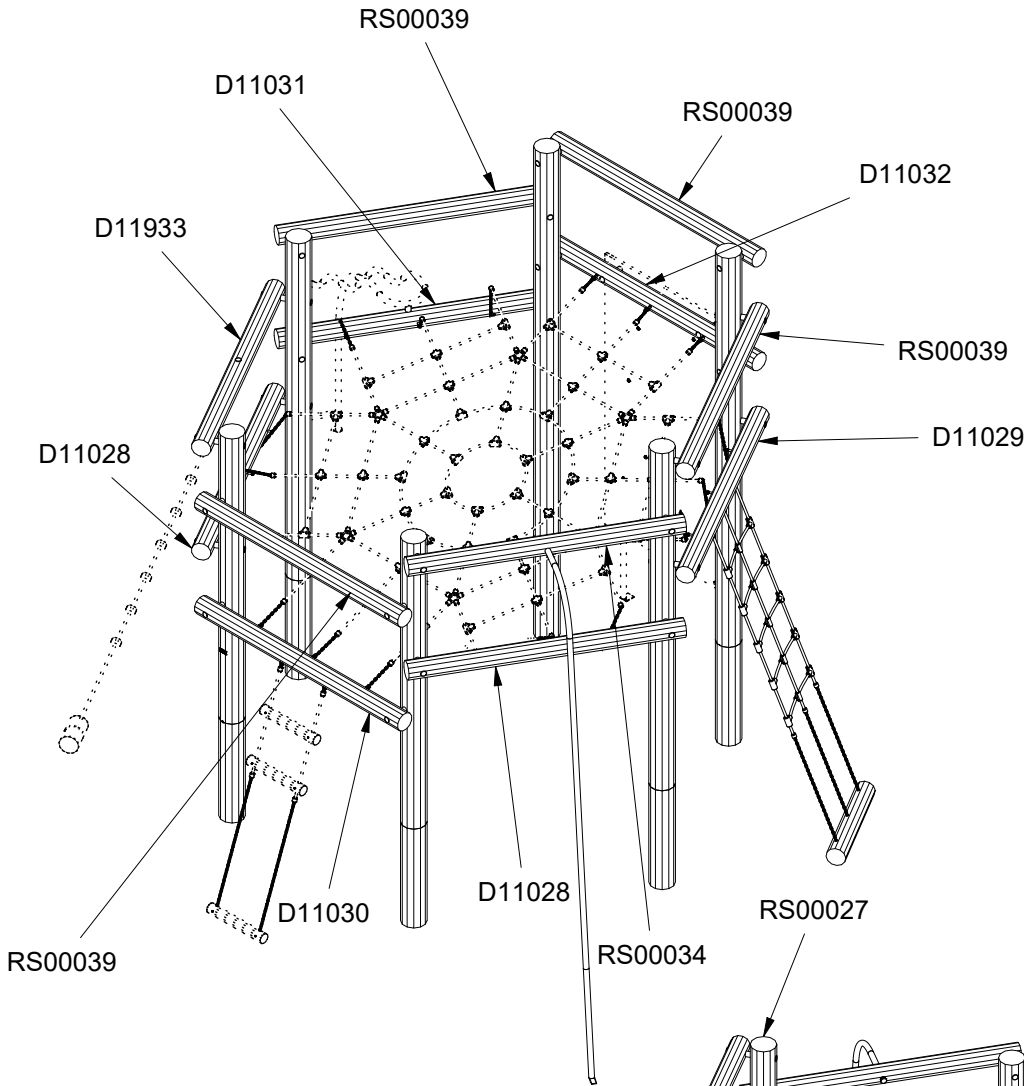

LE20939U  
LE20939

2

27 h

76 m<sup>3</sup>

11,1 x 10,4 x 3,9 m

~1568 kg

~0,38 m<sup>3</sup>

Ø16/18 x 395 cm

2

19,5 h

51 m<sup>3</sup>

9,7 x 8 x 3,2 m

~898 kg

~0,23 m<sup>3</sup>

Ø16/18 x 395 cm

84 kg

Parts List

QTY	PART NO	DESCRIP.
2	D11028	Ø120/140mm, Assembled
1	D11029	Ø120/140mm, Assembled
1	D11030	Ø120-140mm
1	D11031	Ø120-140mm, Assembled
1	D11032	Ø120/140, Assembled
1	D11933	Ø120-140mm, Assembled
1	RS00026	Ø160/180
1	RS00027	Ø160/180mm
1	RS00028	Ø160/180mm
1	RS00029	Ø160/180mm
1	RS00030	Ø160/180mm
1	RS00031	Ø160/180mm
1	RS00034	Ø120/140mm
4	RS00039	Ø120/140mm