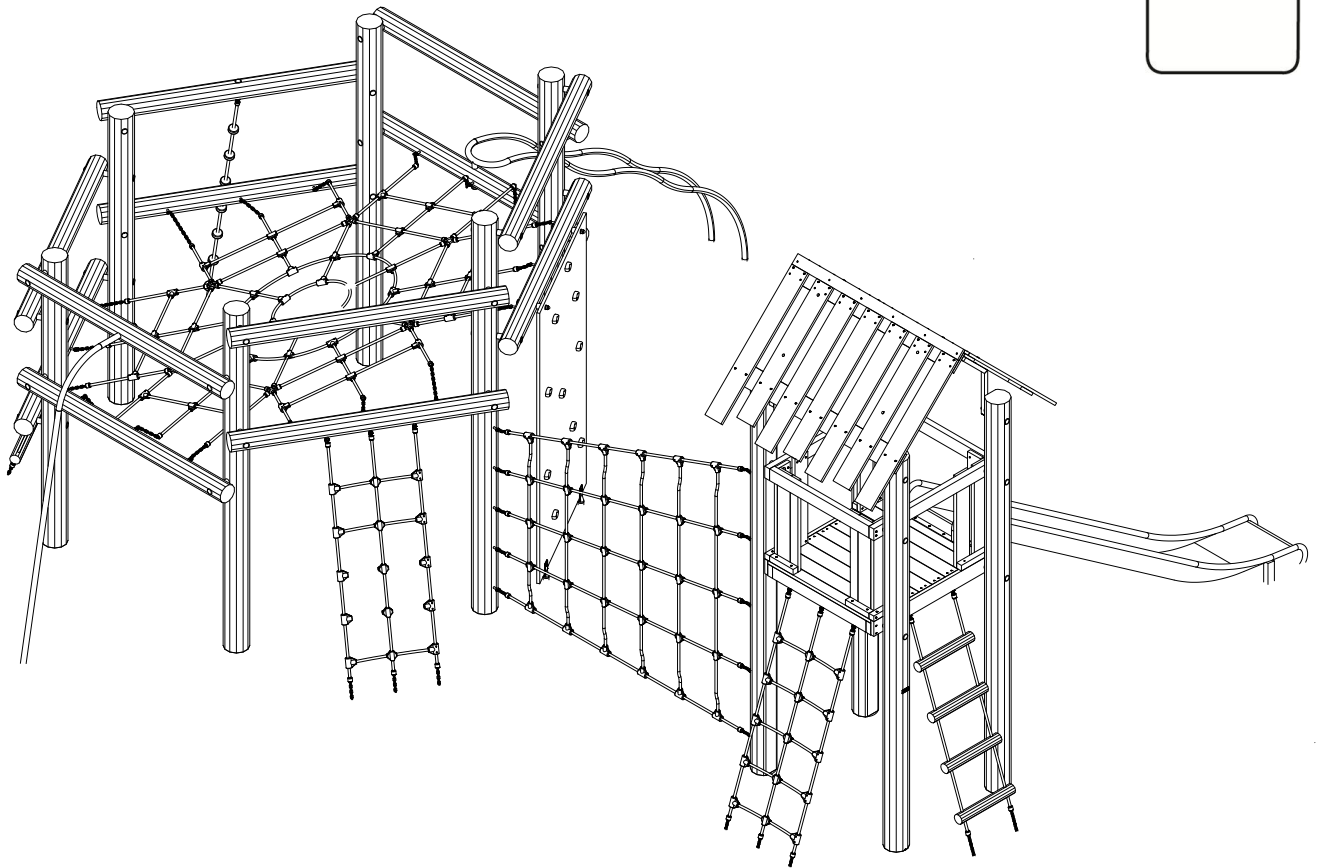

LE20939U
LE20939

1/5

IJslander rev. 6774

info@ijslander.com
www.ijslander.com

Oude Dijk 10
8096 RK Oldebroek
T. (0525) 633 420

07-08-2023 / Rev.: A