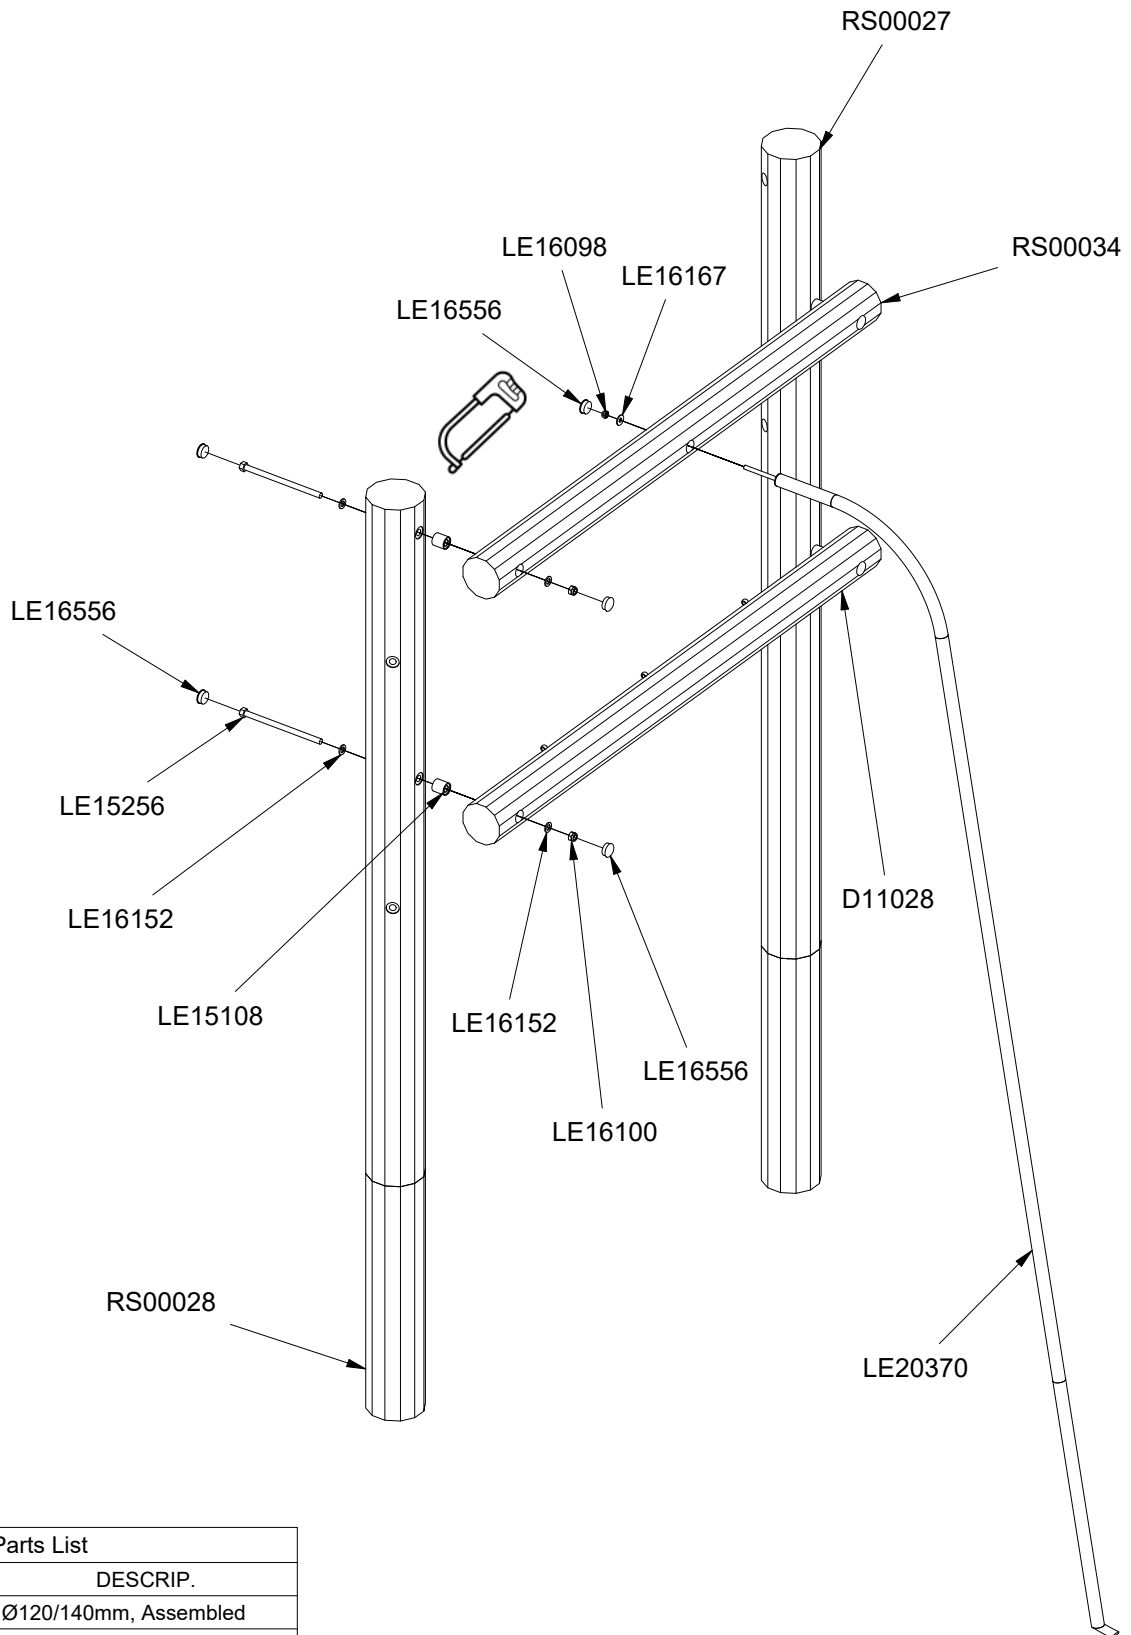

Parts List

QTY	PART NO	DESCRIP.
2	D11028	Ø120/140mm, Assembled
1	D11029	Ø120/140mm, Assembled
1	D11030	Ø120-140mm
1	D11031	Ø120-140mm, Assembled
1	D11032	Ø120/140, Assembled
1	D11933	Ø120-140mm, Assembled
1	RS00026	Ø160/180
1	RS00027	Ø160/180mm
1	RS00028	Ø160/180mm
1	RS00029	Ø160/180mm
1	RS00030	Ø160/180mm
1	RS00031	Ø160/180mm
1	RS00034	Ø120/140mm
4	RS00039	Ø120/140mm

Parts List

QTY	PART NO	DESCRIP.
1	D10021	Ladder
1	D11978	Taifun
1	LE15064	1250x2500x21mm
1	LE20366	Taifun
1	LE20370	Sliding pole
1	LE20372	Slide tubes
1	LE26000	Taifun

# LE20400

Parts List		
QTY	PART NO	DESCRIP.
1	D11028	Ø120/140mm, Assembled
4	LE15108	Ø38x40mm
4	LE15256	M16x270mm
1	LE16098	M12x1,25mm nut
4	LE16100	M16 nut
8	LE16152	M16 - Ø30 mm
1	LE16167	M12 - Ø32 mm
9	LE16556	Ø42/38mm
1	LE20370	Sliding pole
1	RS00027	Ø160/180mm
1	RS00028	Ø160/180mm
1	RS00034	Ø120/140mm

Parts List		
QTY	PART NO	DESCRIP.
1	D11031	Ø120-140mm, Assembled
4	LE15108	Ø38x40mm
4	LE15256	M16x270mm
1	LE16098	M12x1,25mm nut
4	LE16100	M16 nut
8	LE16152	M16 - Ø30 mm
1	LE16167	M12 - Ø32 mm
9	LE16556	Ø42/38mm
1	LE20372	Slide tubes
1	RS00030	Ø160/180mm
1	RS00031	Ø160/180mm
1	RS00039	Ø120/140mm