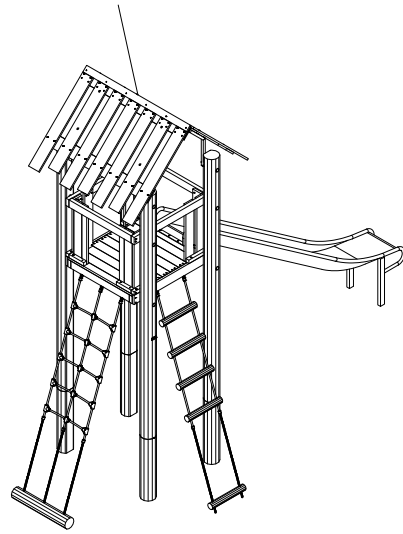

LE20400

LE20803U

S11238

Parts List

QTY	PART NO	DESCRIP.
1	LE20400	
1	LE20803U	
1	S11238	Taifun