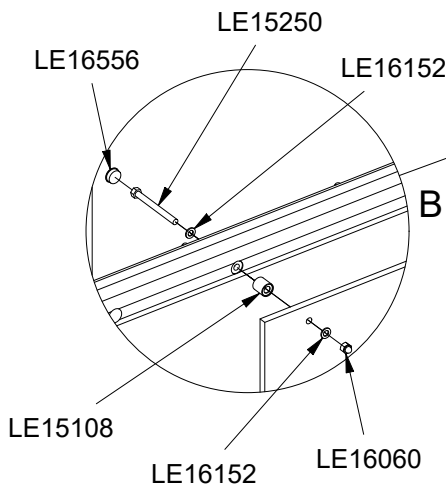

Parts List

QTY	PART NO	DESCRIP.
2	D11028	Ø120/140mm, Assembled
1	D11029	Ø120/140mm, Assembled
1	D11030	Ø120-140mm
1	D11031	Ø120-140mm, Assembled
1	D11032	Ø120/140, Assembled
1	D11933	Ø120-140mm, Assembled
1	RS00026	Ø160/180
1	RS00027	Ø160/180mm
1	RS00028	Ø160/180mm
1	RS00029	Ø160/180mm
1	RS00030	Ø160/180mm
1	RS00031	Ø160/180mm
1	RS00034	Ø120/140mm
4	RS00039	Ø120/140mm

Parts List

QTY	PART NO	DESCRIP.
1	D10021	Ladder
1	D11978	Taifun
1	LE15064	1250x2500x21mm
1	LE20366	Taifun
1	LE20370	Sliding pole
1	LE20372	Slide tubes
1	LE26000	Taifun

# LE20400

Parts List		
QTY	PART NO	DESCRIP.
1	D11028	Ø120/140mm, Assembled
4	LE15108	Ø38x40mm
4	LE15256	M16x270mm
1	LE16098	M12x1,25mm nut
4	LE16100	M16 nut
8	LE16152	M16 - Ø30 mm
1	LE16167	M12 - Ø32 mm
9	LE16556	Ø42/38mm
1	LE20370	Sliding pole
1	RS00027	Ø160/180mm
1	RS00028	Ø160/180mm
1	RS00034	Ø120/140mm

Parts List		
QTY	PART NO	DESCRIP.
1	RS00039	Ø120/140mm
4	LE15108	Ø38x40mm
1	RS00026	Ø160/180
1	RS00027	Ø160/180mm
1	D11029	Ø120/140mm, Assembled
3	LE13100	Shackle
3	LE16502	Spacer 6mm
8	LE16152	M16 - Ø30 mm
4	LE16100	M16 nut
4	LE15256	M16x270mm
8	LE16556	Ø42/38mm
1	LE16599	Sealtite 970 1,5ml
1	D11978	Taifun