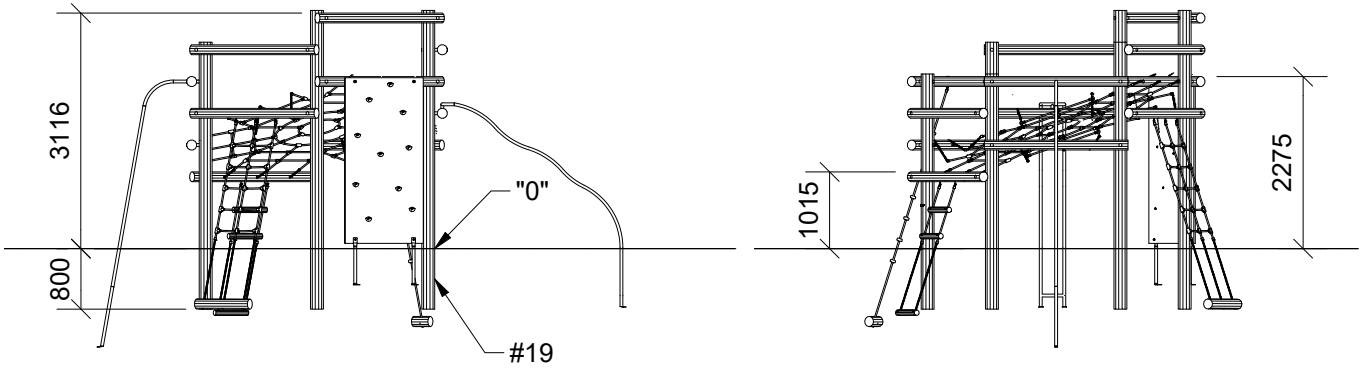

Parts List

QTY	PART NO	DESCRIP.
2	D11028	Ø120/140mm, Assembled
1	D11029	Ø120/140mm, Assembled
1	D11030	Ø120-140mm
1	D11031	Ø120-140mm, Assembled
1	D11032	Ø120/140, Assembled
1	D11933	Ø120-140mm, Assembled
1	RS00026	Ø160/180
1	RS00027	Ø160/180mm
1	RS00028	Ø160/180mm
1	RS00029	Ø160/180mm
1	RS00030	Ø160/180mm
1	RS00031	Ø160/180mm
1	RS00034	Ø120/140mm
4	RS00039	Ø120/140mm

Parts List

QTY	PART NO	DESCRIP.
1	D10021	Ladder
1	D11978	Taifun
1	LE15064	1250x2500x21mm
1	LE20366	Taifun
1	LE20370	Sliding pole
1	LE20372	Slide tubes
1	LE26000	Taifun