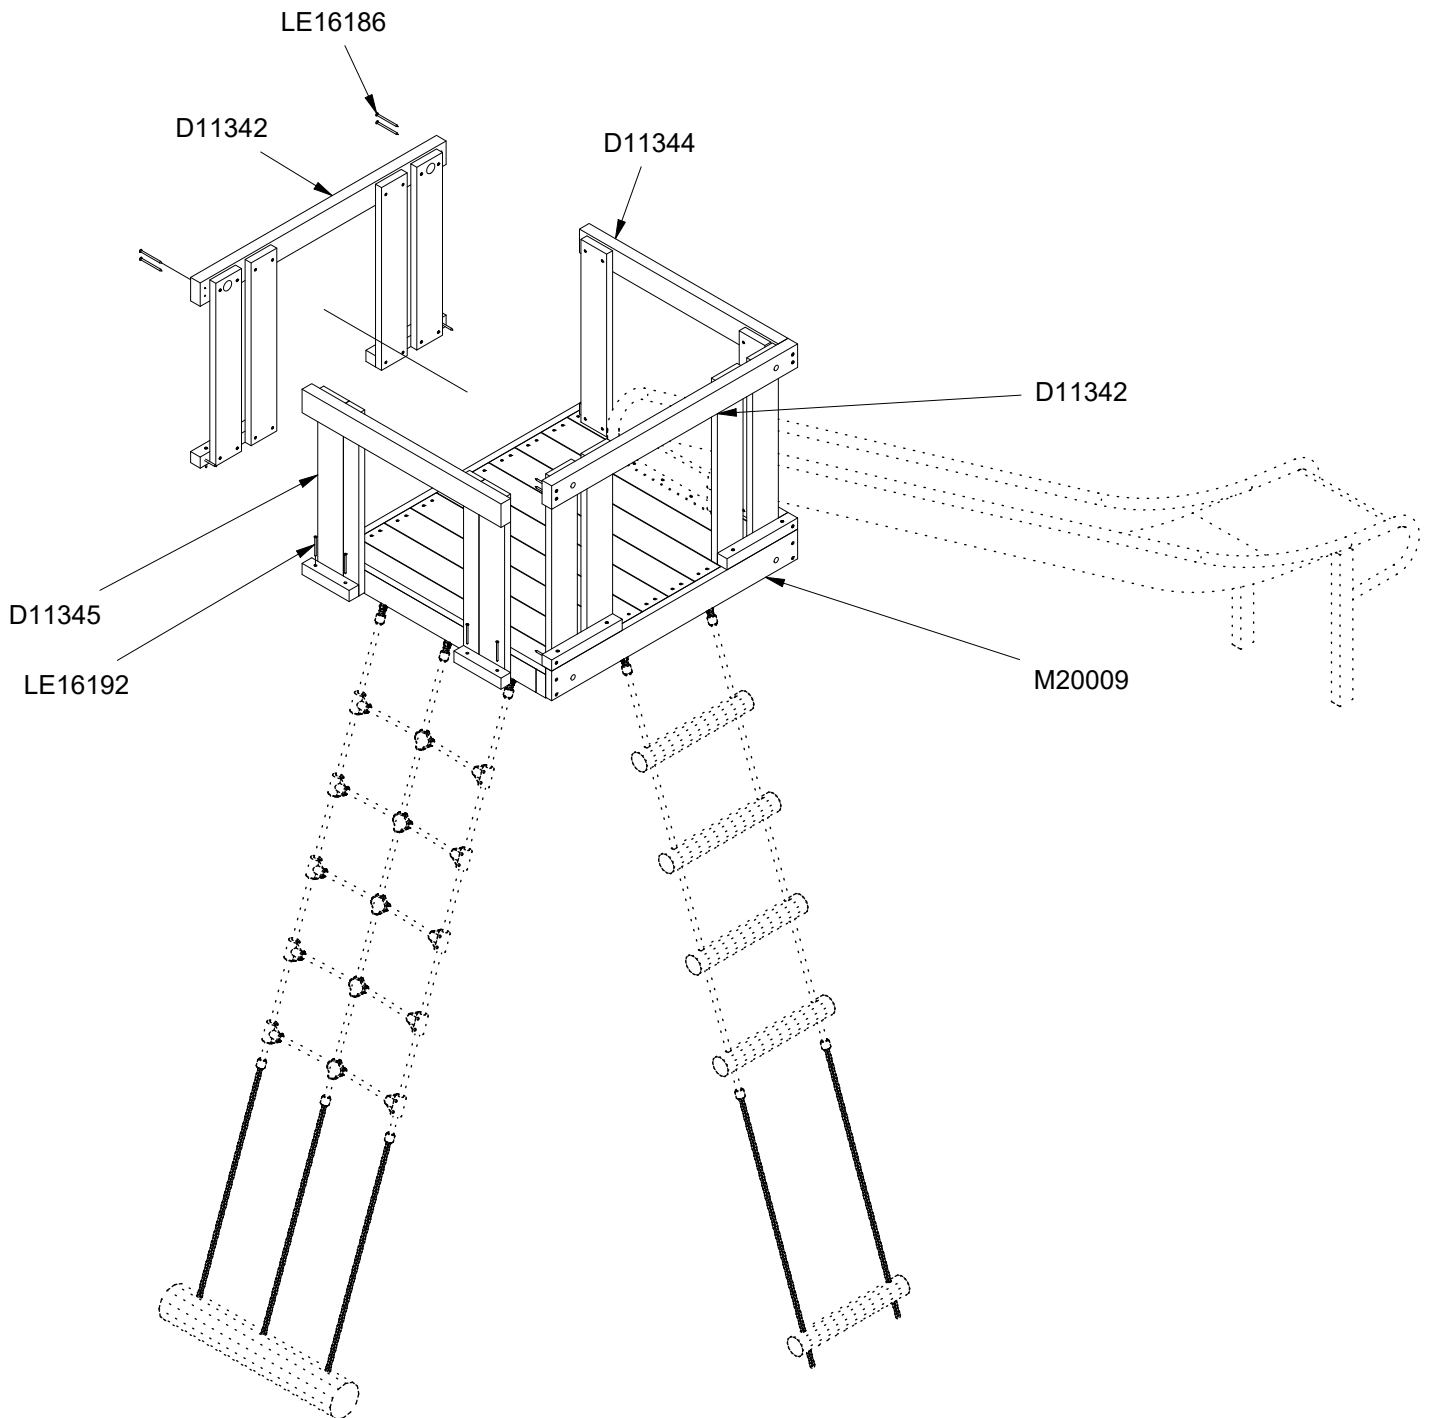

LE20939U  
LE20939

2

27 h

76 m<sup>3</sup>

11,1 x 10,4 x 3,9 m

~1568 kg

~0,38 m<sup>3</sup>

Ø16/18 x 395 cm

~0,15 m<sup>3</sup>

Ø16/18 x 395 cm

80 kg

Parts List

QTY	PART NO	DESCRIP.
2	D10419	980x75x823mm
2	D11342	1150x750mm, 490mm Gap
1	D11344	930x750mm, 620mm Gap
1	D11345	930x750mm, 490mm Gap
1	D11978	Taifun
1	D11979	Taifun
1	LE22008	GH:1750-2000
1	M20009	1150x1020mm
1	M20092	Roof side
1	M20093	Roof side
4	RS00627	Ø160-180