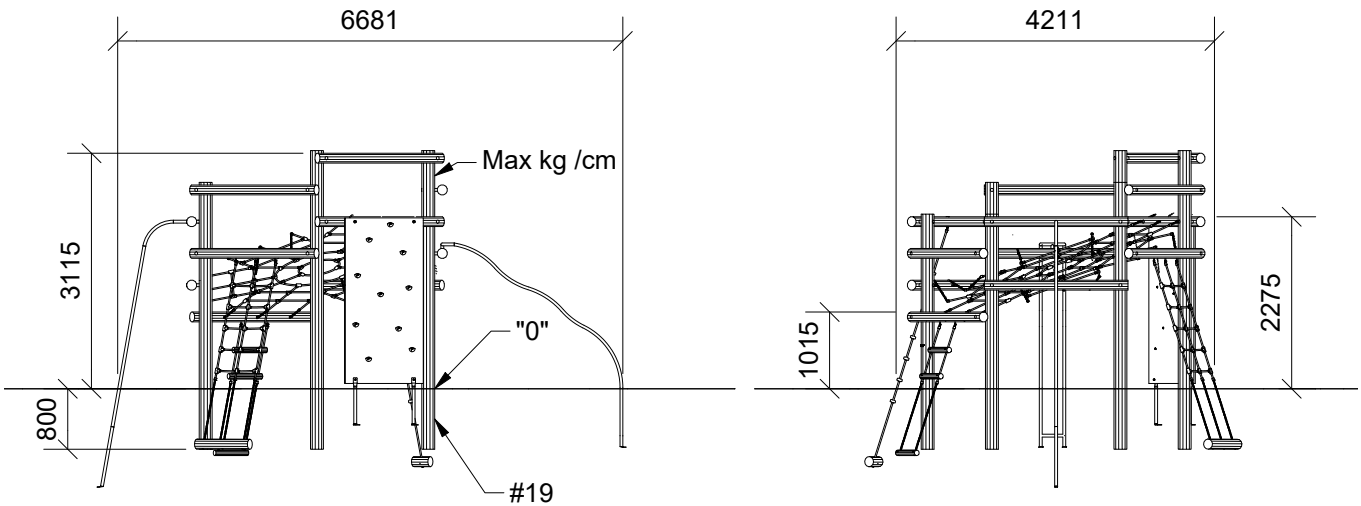

LE20939U  
LE20939

2

27 h

76 m<sup>3</sup>

11,1 x 10,4 x 3,9 m

~1568 kg

~0,38 m<sup>3</sup>

Ø16/18 x 395 cm

# LE20803U LE20803

Parts List		
QTY	PART NO	DESCRIP.
2	D10419	980x75x823mm
2	D11342	1150x750mm, 490mm Gap
1	D11344	930x750mm, 620mm Gap
1	D11345	930x750mm, 490mm Gap
12	LE15108	Ø38x40mm
4	LE15192	M16x190 mm
8	LE15196	M16x230 mm
8	LE16003	M6x60
8	LE16050	M6 DIN 986
12	LE16100	M16 nut
8	LE16150	M6
20	LE16152	M16 - Ø30 mm
11	LE16182	Ø5x50mm
4	LE16548	Cap Ø28 hole
20	LE16556	Ø42/38mm
1	M20009	1150x1020mm
1	M20092	Roof side
1	M20093	Roof side
4	RS00627	Ø160-180

D11978

D11979

Ø14 LE99715

#52A

LE16022

LE16168

LE16056

Parts List		
QTY	PART NO	DESCRIP.
1	D11978	Taifun
1	D11979	Taifun
5	LE13100	Shackle
2	LE16022	M12x40 mm
5	LE16048	Eyebolt 10x120mm
2	LE16056	M12 cap nut
2	LE16168	M12 - Ø24 mm
3	LE16179	Ø5x30mm Ch
5	LE16502	Spacer 6mm
2	LE16599	Sealtite 970 1,5ml
1	LE22008	GH:1750-2000
1	LE99715	Ø14mm, l=200/130mm

2

19,5 h

51 m<sup>3</sup>

9,7 x 8 x 3,2 m

~898 kg

~0,23 m<sup>3</sup>

Ø16/18 x 395 cm

84 kg