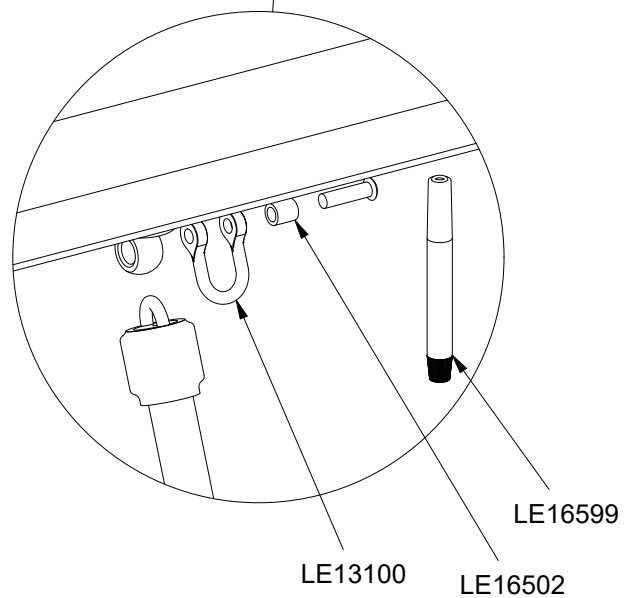

Parts List		
QTY	PART NO	DESCRIP.
1	D11028	Ø120/140mm, Assembled
1	D11933	Ø120-140mm, Assembled
1	LE13100	Shackle
4	LE15108	Ø38x40mm
4	LE15256	M16x270mm
4	LE16100	M16 nut
8	LE16152	M16 - Ø30 mm
1	LE16502	Spacer 6mm
8	LE16556	Ø42/38mm
1	LE16599	Sealtite 970 1,5ml
1	LE20366	Taifun
1	RS00029	Ø160/180mm
1	RS00030	Ø160/180mm