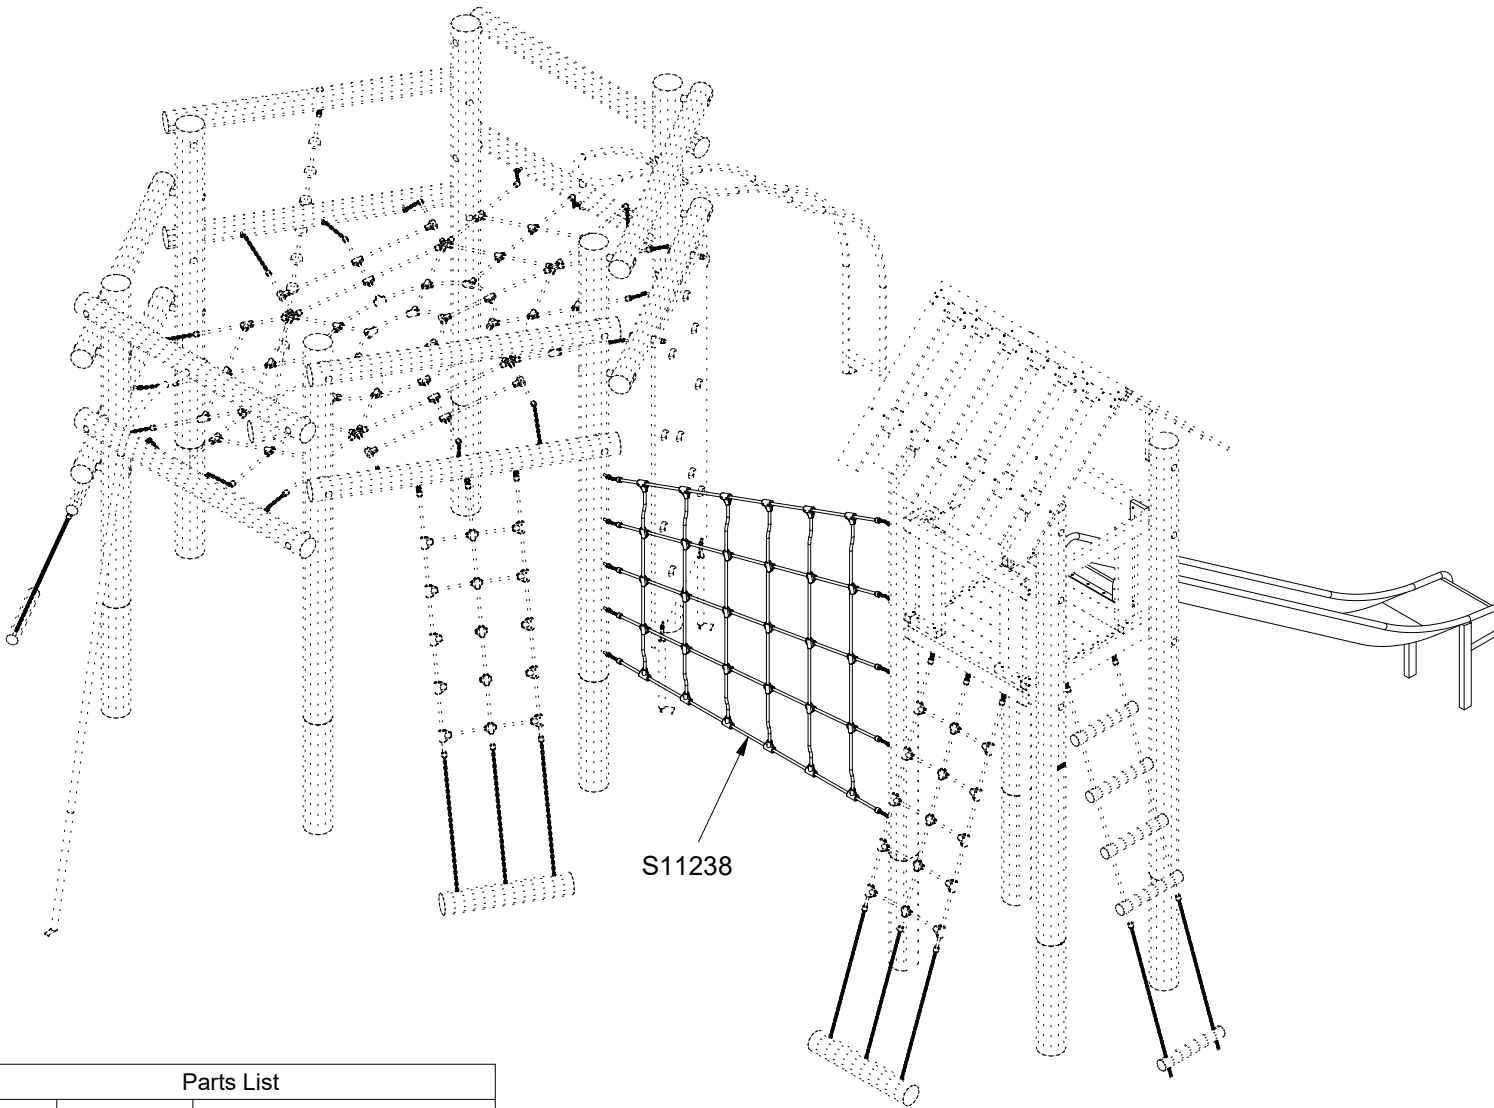

LE20939U  
LE20939

2

27 h

76 m<sup>3</sup>

11,1 x 10,4 x 3,9 m

~1568 kg

~0,38 m<sup>3</sup>

Ø16/18 x 395 cm

84 kg

LE20400

LE20803U

S11238

Parts List

QTY	PART NO	DESCRIP.
1	LE20400	
1	LE20803U	
1	S11238	Taifun

LE20939U  
LE20939

Parts List		
QTY	PART NO	DESCRIP.
10	LE13100	Shackle
2	LE15901	3x16, PH
1	LE15910	Name tag
10	LE16048	Eyebolt 10x120mm
10	LE16502	Spacer 6mm
1	LE16599	Sealtite 970 1,5ml
1	LE20400	
1	LE20803U	
1	LE99708	Ø8mm, l=170/100 mm
1	S11238	Taifun

Parts List		
QTY	PART NO	DESCRIP.
2	D11342	1150x750mm, 490mm Gap
1	D11344	930x750mm, 620mm Gap
1	D11345	930x750mm, 490mm Gap
12	LE16186	6x100 Ch
16	LE16192	5x80mm
1	M20009	1150x1020mm