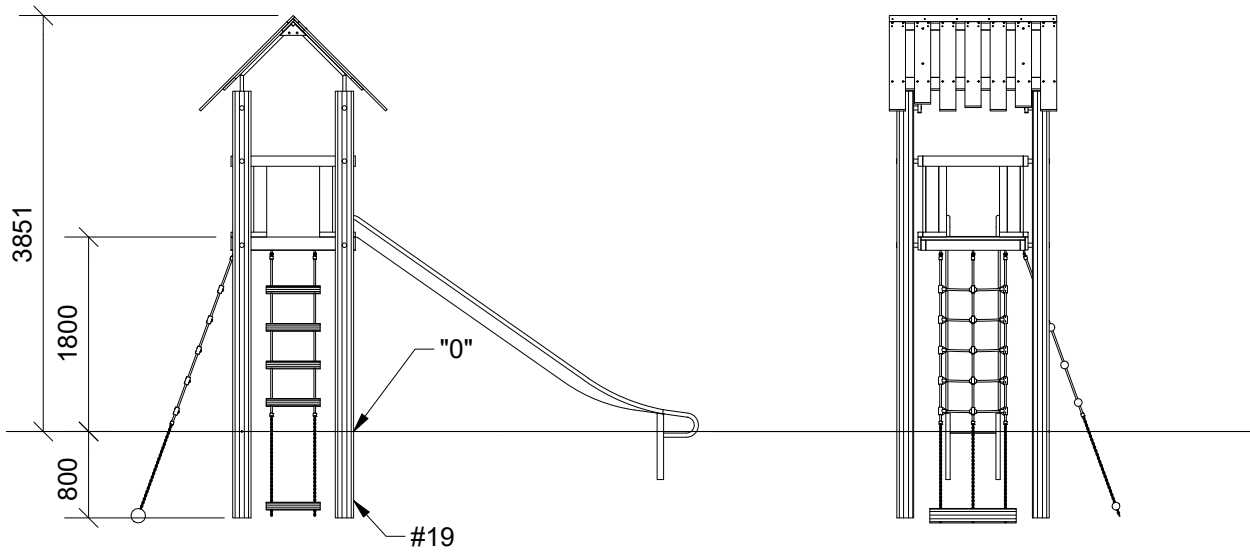

LE20939U  
LE20939

2

27 h

76 m<sup>3</sup>

11,1 x 10,4 x 3,9 m

~1568 kg

~0,38 m<sup>3</sup>

Ø16/18 x 395 cm

~0,15 m<sup>3</sup>

Ø16/18 x 395 cm

80 kg

Parts List

QTY	PART NO	DESCRIP.
2	D10419	980x75x823mm
2	D11342	1150x750mm, 490mm Gap
1	D11344	930x750mm, 620mm Gap
1	D11345	930x750mm, 490mm Gap
1	D11978	Taifun
1	D11979	Taifun
1	LE22008	GH:1750-2000
1	M20009	1150x1020mm
1	M20092	Roof side
1	M20093	Roof side
4	RS00627	Ø160-180