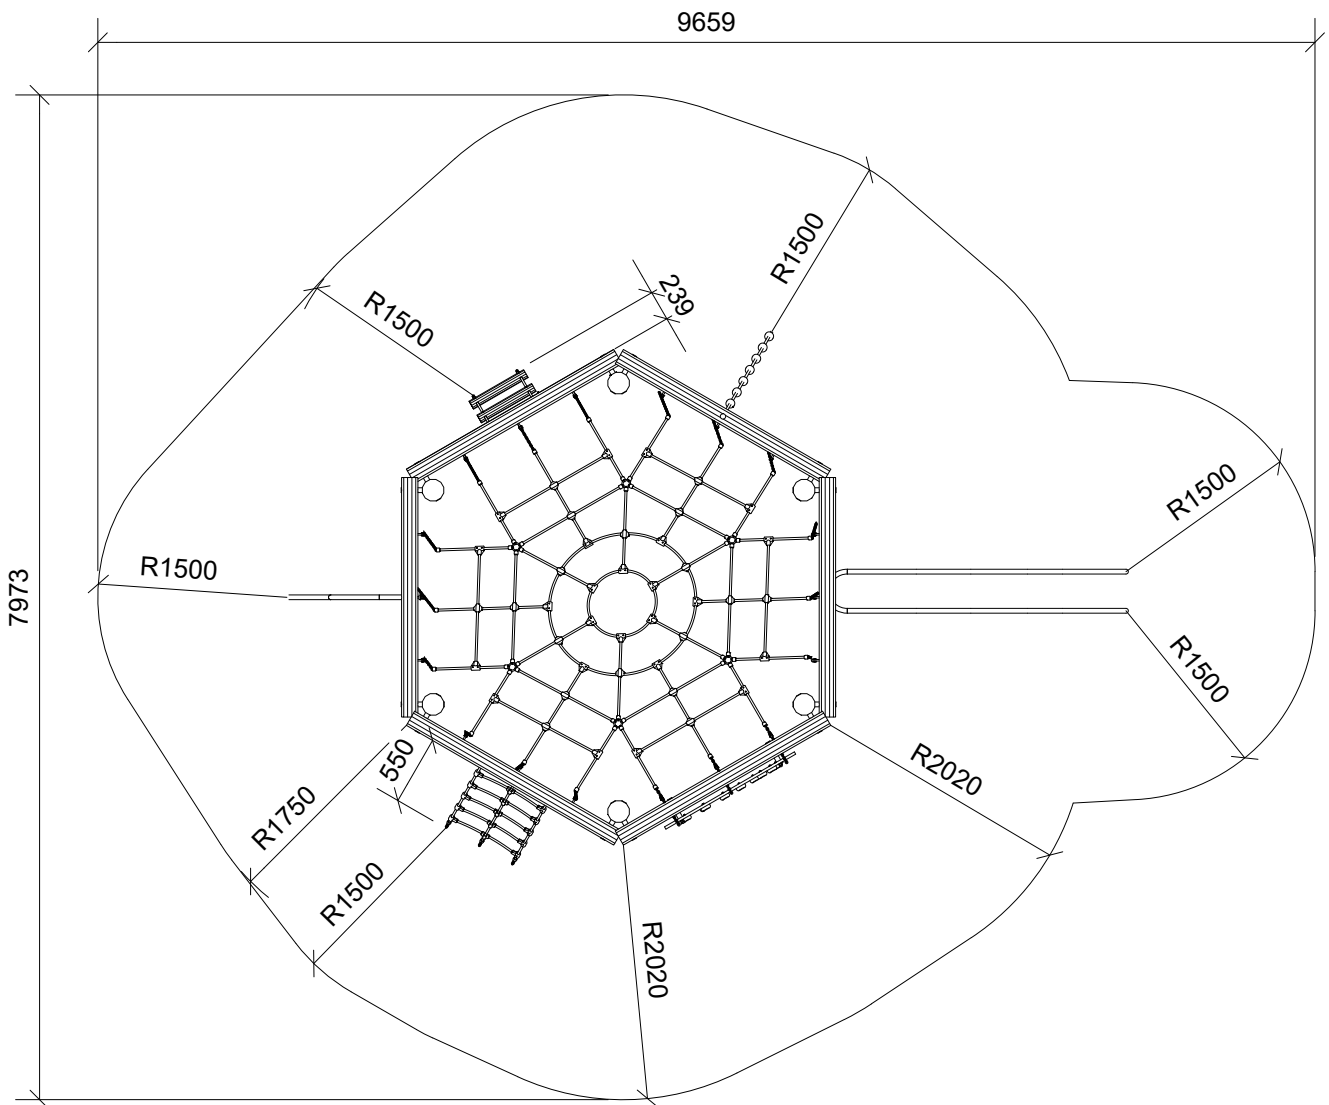

LE20939U  
LE20939

2

27 h

76 m<sup>3</sup>

11,1 x 10,4 x 3,9 m

~1568 kg

~0,38 m<sup>3</sup>

Ø16/18 x 395 cm

~0,15 m<sup>3</sup>

Ø16/18 x 395 cm

80 kg

Parts List

QTY	PART NO	DESCRIP.
2	D10419	980x75x823mm
2	D11342	1150x750mm, 490mm Gap
1	D11344	930x750mm, 620mm Gap
1	D11345	930x750mm, 490mm Gap
1	D11978	Taifun
1	D11979	Taifun
1	LE22008	GH:1750-2000
1	M20009	1150x1020mm
1	M20092	Roof side
1	M20093	Roof side
4	RS00627	Ø160-180

D11978

D11979

Ø14 LE99715

#52A

LE16022

LE16168

LE16056

Parts List		
QTY	PART NO	DESCRIP.
1	D11978	Taifun
1	D11979	Taifun
5	LE13100	Shackle
2	LE16022	M12x40 mm
5	LE16048	Eyebolt 10x120mm
2	LE16056	M12 cap nut
2	LE16168	M12 - Ø24 mm
3	LE16179	Ø5x30mm Ch
5	LE16502	Spacer 6mm
2	LE16599	Sealtite 970 1,5ml
1	LE22008	GH:1750-2000
1	LE99715	Ø14mm, l=200/130mm

2

19,5 h

51 m<sup>3</sup>

9,7 x 8 x 3,2 m

~898 kg

~0,23 m<sup>3</sup>

Ø16/18 x 395 cm

84 kg