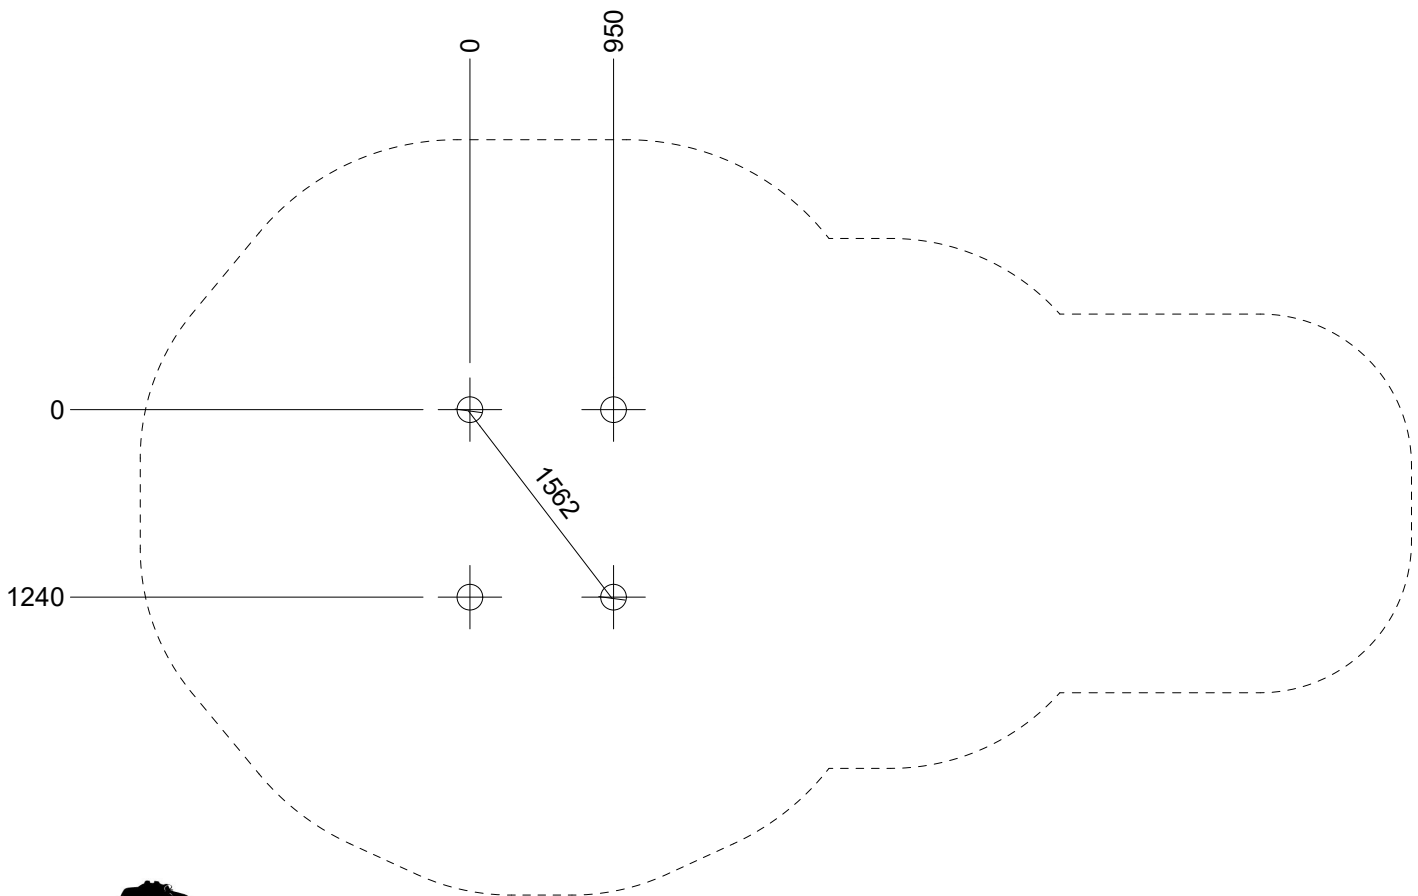

LE20939U  
LE20939

2

27 h

76 m<sup>3</sup>

11,1 x 10,4 x 3,9 m

~1568 kg

~0,38 m<sup>3</sup>

Ø16/18 x 395 cm

~0,15 m<sup>3</sup>

Ø16/18 x 395 cm

80 kg

Parts List

QTY	PART NO	DESCRIP.
2	D10419	980x75x823mm
2	D11342	1150x750mm, 490mm Gap
1	D11344	930x750mm, 620mm Gap
1	D11345	930x750mm, 490mm Gap
1	D11978	Taifun
1	D11979	Taifun
1	LE22008	GH:1750-2000
1	M20009	1150x1020mm
1	M20092	Roof side
1	M20093	Roof side
4	RS00627	Ø160-180