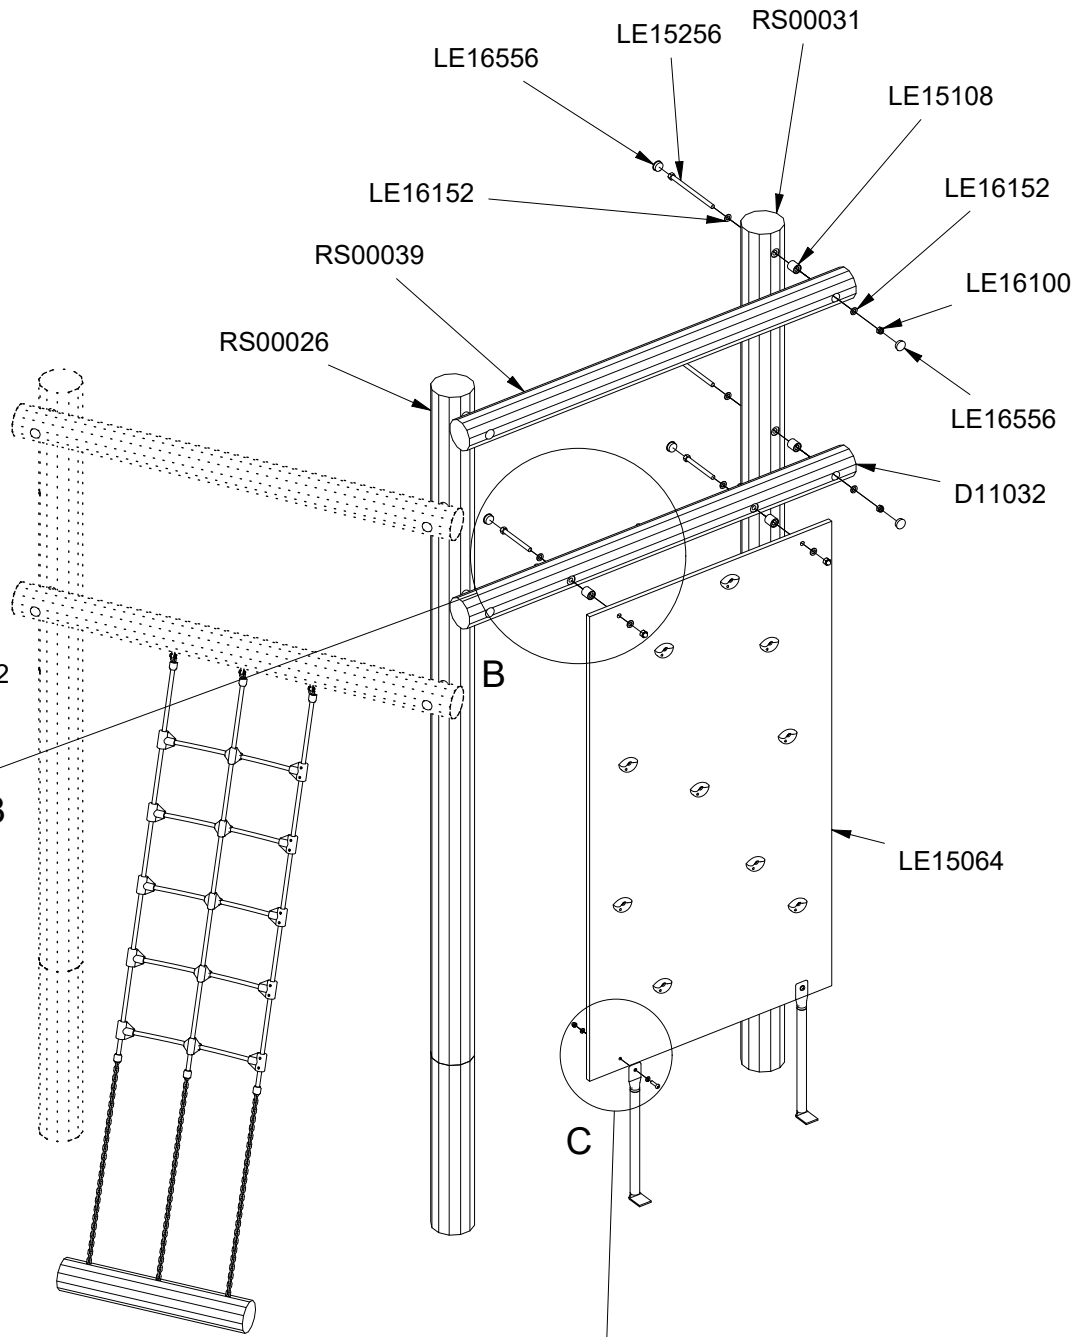

Parts List

QTY	PART NO	DESCRIP.
1	D10021	Ladder
1	D11978	Taifun
1	LE15064	1250x2500x21mm
1	LE20366	Taifun
1	LE20370	Sliding pole
1	LE20372	Slide tubes
1	LE26000	Taifun

# LE20400

Parts List		
QTY	PART NO	DESCRIP.
1	D11028	Ø120/140mm, Assembled
4	LE15108	Ø38x40mm
4	LE15256	M16x270mm
1	LE16098	M12x1,25mm nut
4	LE16100	M16 nut
8	LE16152	M16 - Ø30 mm
1	LE16167	M12 - Ø32 mm
9	LE16556	Ø42/38mm
1	LE20370	Sliding pole
1	RS00027	Ø160/180mm
1	RS00028	Ø160/180mm
1	RS00034	Ø120/140mm

Parts List		
QTY	PART NO	DESCRIP.
1	RS00039	Ø120/140mm
4	LE15108	Ø38x40mm
1	RS00026	Ø160/180
1	RS00027	Ø160/180mm
1	D11029	Ø120/140mm, Assembled
3	LE13100	Shackle
3	LE16502	Spacer 6mm
8	LE16152	M16 - Ø30 mm
4	LE16100	M16 nut
4	LE15256	M16x270mm
8	LE16556	Ø42/38mm
1	LE16599	Sealtite 970 1,5ml
1	D11978	Taifun

Parts List		
QTY	PART NO	DESCRIP.
1	D11031	Ø120-140mm, Assembled
4	LE15108	Ø38x40mm
4	LE15256	M16x270mm
1	LE16098	M12x1,25mm nut
4	LE16100	M16 nut
8	LE16152	M16 - Ø30 mm
1	LE16167	M12 - Ø32 mm
9	LE16556	Ø42/38mm
1	LE20372	Slide tubes
1	RS00030	Ø160/180mm
1	RS00031	Ø160/180mm
1	RS00039	Ø120/140mm