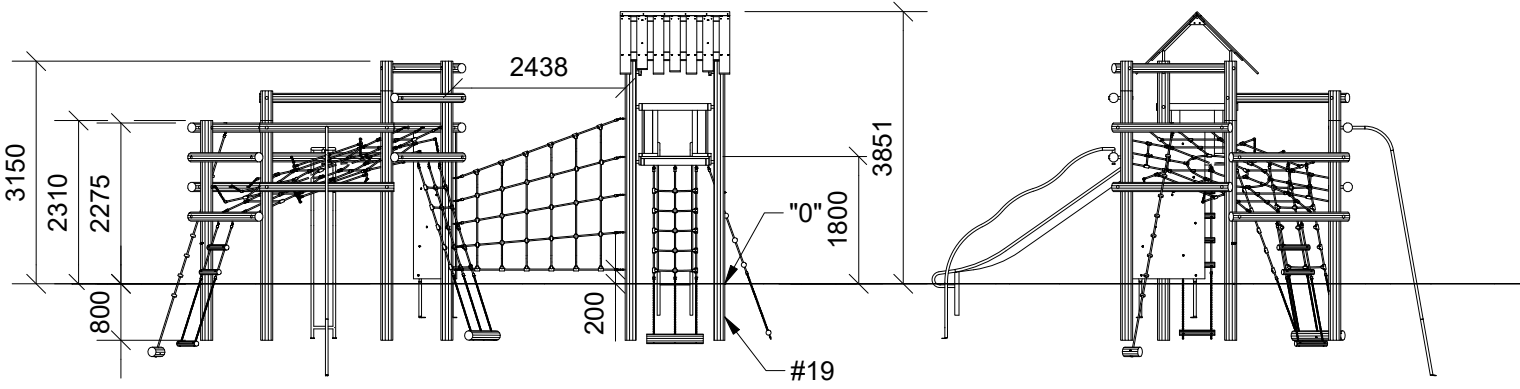

LE20939U  
LE20939

2

27 h

76 m<sup>3</sup>

11,1 x 10,4 x 3,9 m

~1568 kg

~0,38 m<sup>3</sup>

Ø16/18 x 395 cm

84 kg

LE20400

LE20803U

S11238

Parts List

QTY	PART NO	DESCRIP.
1	LE20400	
1	LE20803U	
1	S11238	Taifun

LE20939U  
LE20939

Parts List		
QTY	PART NO	DESCRIP.
10	LE13100	Shackle
2	LE15901	3x16, PH
1	LE15910	Name tag
10	LE16048	Eyebolt 10x120mm
10	LE16502	Spacer 6mm
1	LE16599	Sealtite 970 1,5ml
1	LE20400	
1	LE20803U	
1	LE99708	Ø8mm, l=170/100 mm
1	S11238	Taifun

LE20803U  
LE20803

1/7

LE20803U  
LE20803

2

6h

30 m<sup>2</sup>

8,4 x 5 x 3,8 m

~665 kg