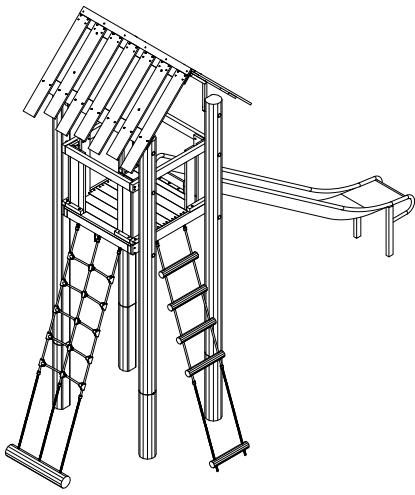

D11978

D11979

Ø14 LE99715

#52A

LE16022

LE16168

LE16056

Parts List		
QTY	PART NO	DESCRIP.
1	D11978	Taifun
1	D11979	Taifun
5	LE13100	Shackle
2	LE16022	M12x40 mm
5	LE16048	Eyebolt 10x120mm
2	LE16056	M12 cap nut
2	LE16168	M12 - Ø24 mm
3	LE16179	Ø5x30mm Ch
5	LE16502	Spacer 6mm
2	LE16599	Sealtite 970 1,5ml
1	LE22008	GH:1750-2000
1	LE99715	Ø14mm, l=200/130mm