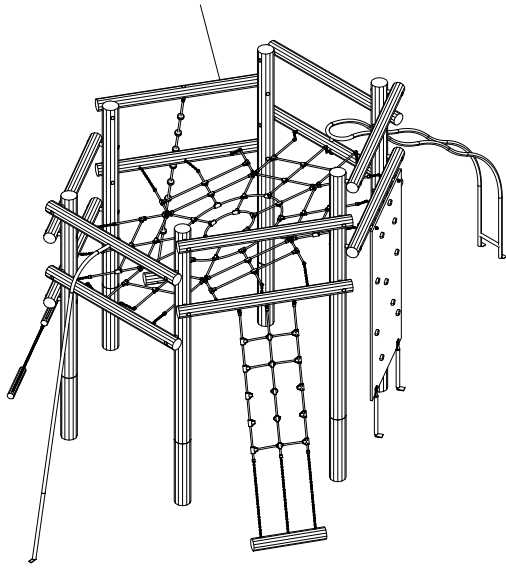

LE20939U  
LE20939

2

27 h

76 m<sup>3</sup>

11,1 x 10,4 x 3,9 m

~1568 kg

~0,38 m<sup>3</sup>

Ø16/18 x 395 cm

84 kg

LE20400

LE20803U

S11238

Parts List

QTY	PART NO	DESCRIP.
1	LE20400	
1	LE20803U	
1	S11238	Taifun

LE20939U  
LE20939

Parts List		
QTY	PART NO	DESCRIP.
10	LE13100	Shackle
2	LE15901	3x16, PH
1	LE15910	Name tag
10	LE16048	Eyebolt 10x120mm
10	LE16502	Spacer 6mm
1	LE16599	Sealtite 970 1,5ml
1	LE20400	
1	LE20803U	
1	LE99708	Ø8mm, l=170/100 mm
1	S11238	Taifun