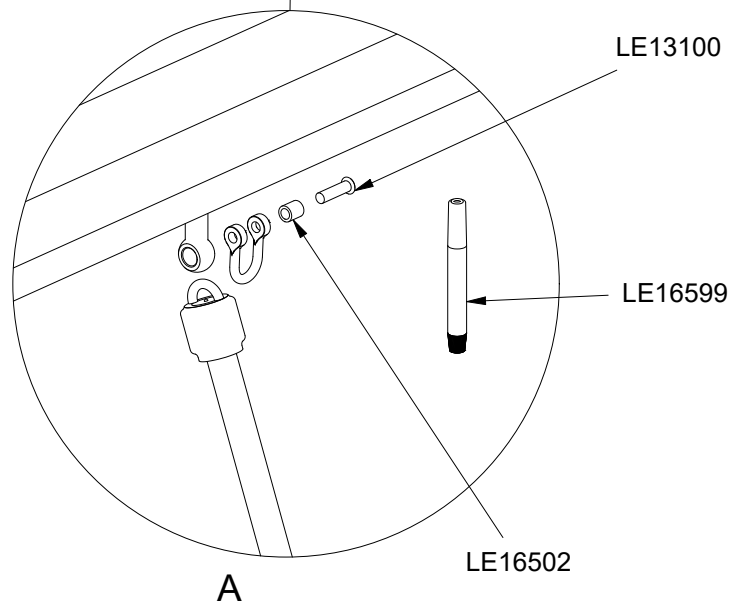

Parts List

QTY	PART NO	DESCRIP.
2	D11028	Ø120/140mm, Assembled
1	D11029	Ø120/140mm, Assembled
1	D11030	Ø120-140mm
1	D11031	Ø120-140mm, Assembled
1	D11032	Ø120/140, Assembled
1	D11933	Ø120-140mm, Assembled
1	RS00026	Ø160/180
1	RS00027	Ø160/180mm
1	RS00028	Ø160/180mm
1	RS00029	Ø160/180mm
1	RS00030	Ø160/180mm
1	RS00031	Ø160/180mm
1	RS00034	Ø120/140mm
4	RS00039	Ø120/140mm

Parts List

QTY	PART NO	DESCRIP.
1	D10021	Ladder
1	D11978	Taifun
1	LE15064	1250x2500x21mm
1	LE20366	Taifun
1	LE20370	Sliding pole
1	LE20372	Slide tubes
1	LE26000	Taifun

# LE20400

Parts List		
QTY	PART NO	DESCRIP.
1	D11028	Ø120/140mm, Assembled
4	LE15108	Ø38x40mm
4	LE15256	M16x270mm
1	LE16098	M12x1,25mm nut
4	LE16100	M16 nut
8	LE16152	M16 - Ø30 mm
1	LE16167	M12 - Ø32 mm
9	LE16556	Ø42/38mm
1	LE20370	Sliding pole
1	RS00027	Ø160/180mm
1	RS00028	Ø160/180mm
1	RS00034	Ø120/140mm