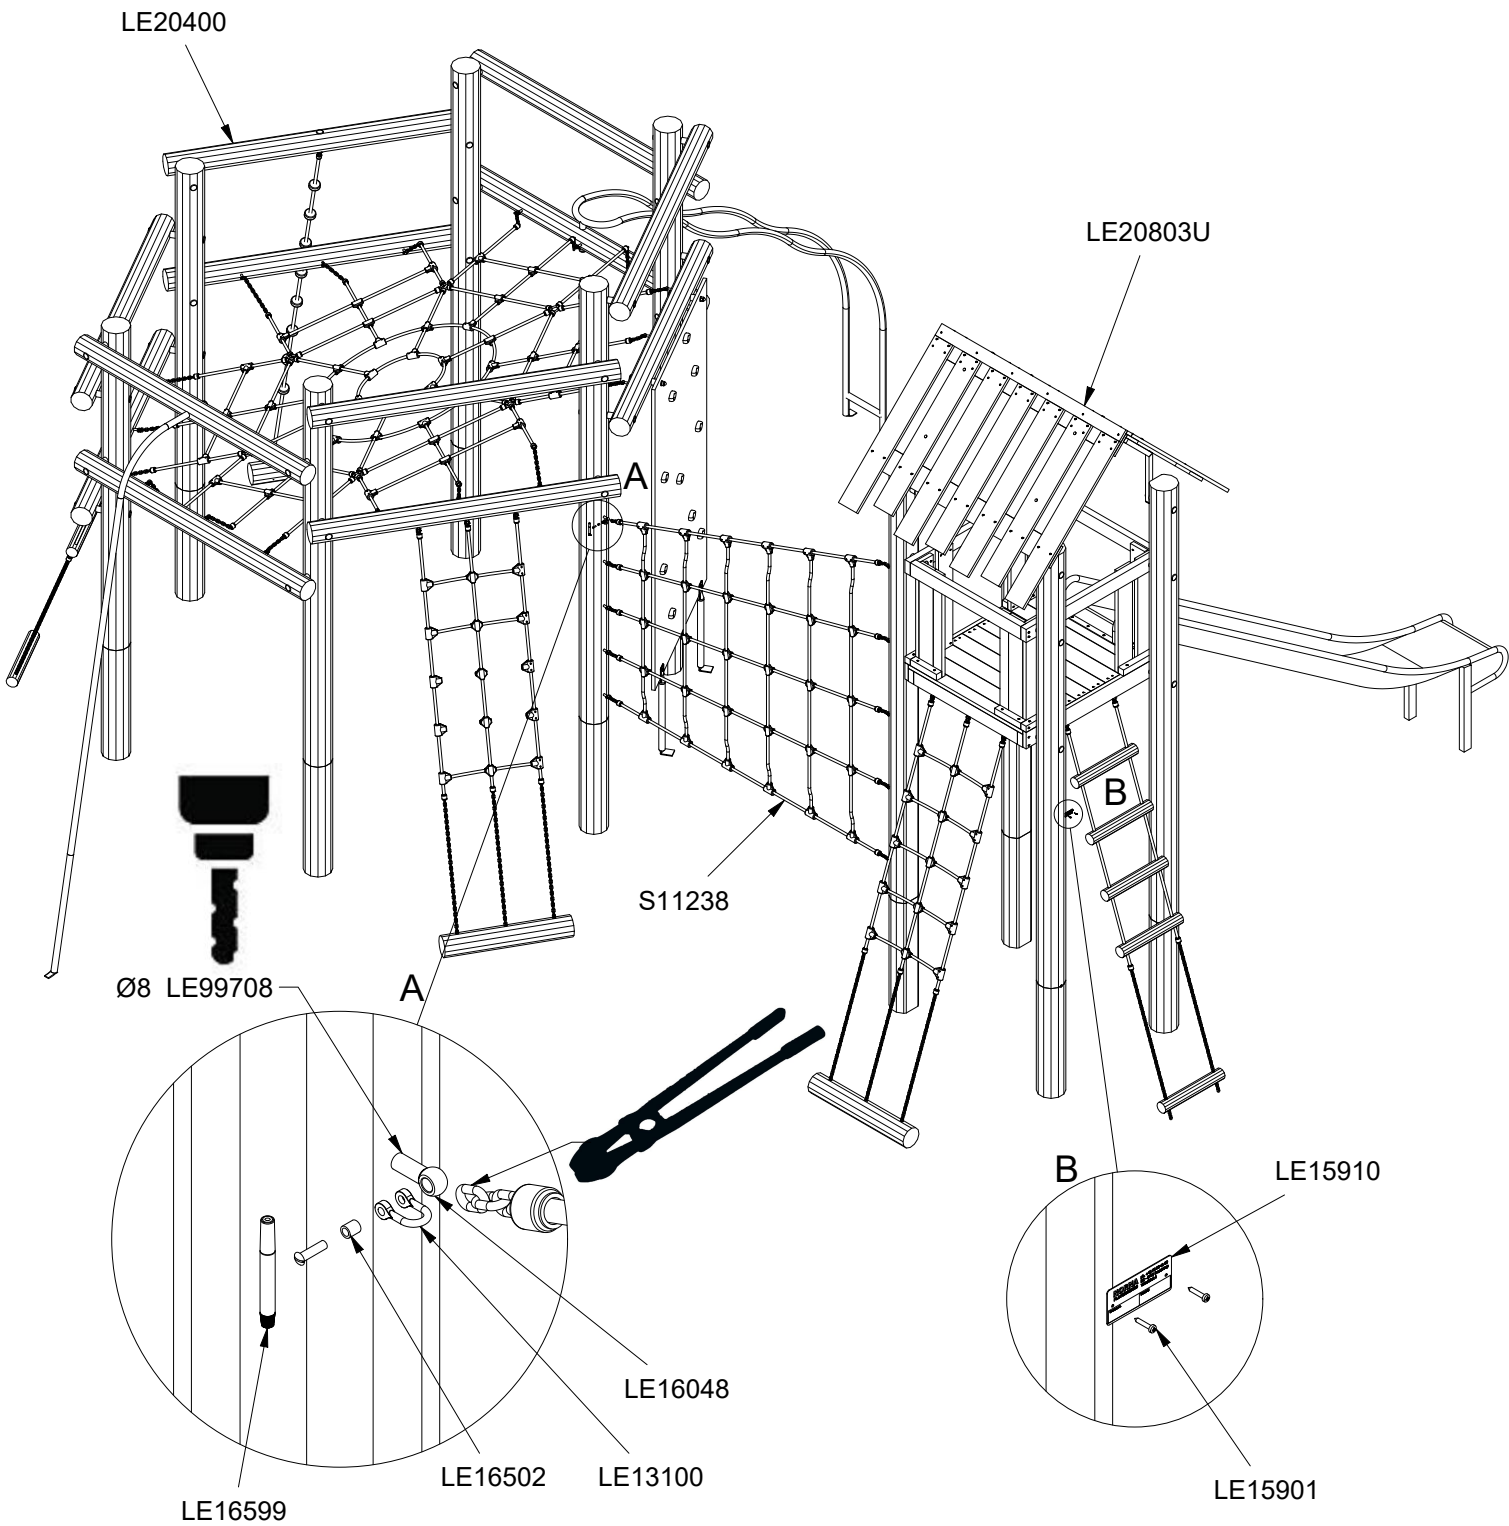

LE20939U  
LE20939

2

27 h

76 m<sup>3</sup>

11,1 x 10,4 x 3,9 m

~1568 kg

~0,38 m<sup>3</sup>

Ø16/18 x 395 cm

84 kg

LE20400

LE20803U

S11238

Parts List

QTY	PART NO	DESCRIP.
1	LE20400	
1	LE20803U	
1	S11238	Taifun

LE20939U  
LE20939

Parts List		
QTY	PART NO	DESCRIP.
10	LE13100	Shackle
2	LE15901	3x16, PH
1	LE15910	Name tag
10	LE16048	Eyebolt 10x120mm
10	LE16502	Spacer 6mm
1	LE16599	Sealtite 970 1,5ml
1	LE20400	
1	LE20803U	
1	LE99708	Ø8mm, l=170/100 mm
1	S11238	Taifun