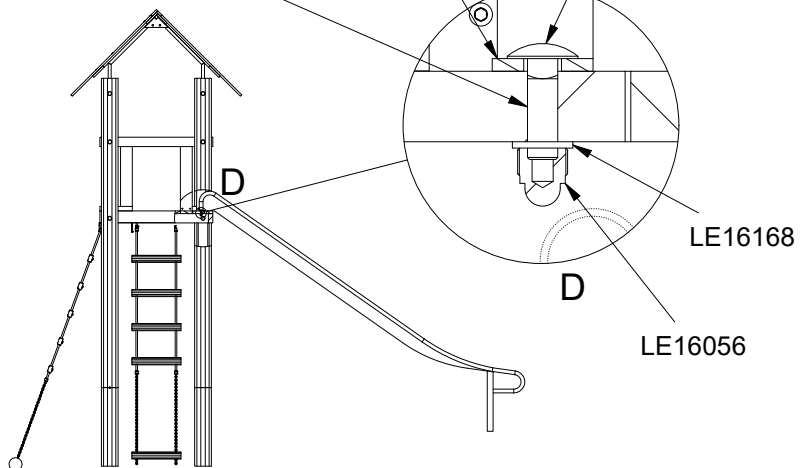

D11978

D11979

Ø14 LE99715

#52A

LE16022

LE16168

LE16056

Parts List		
QTY	PART NO	DESCRIP.
1	D11978	Taifun
1	D11979	Taifun
5	LE13100	Shackle
2	LE16022	M12x40 mm
5	LE16048	Eyebolt 10x120mm
2	LE16056	M12 cap nut
2	LE16168	M12 - Ø24 mm
3	LE16179	Ø5x30mm Ch
5	LE16502	Spacer 6mm
2	LE16599	Sealtite 970 1,5ml
1	LE22008	GH:1750-2000
1	LE99715	Ø14mm, l=200/130mm

2

19,5 h

51 m<sup>3</sup>

9,7 x 8 x 3,2 m

~898 kg

~0,23 m<sup>3</sup>

Ø16/18 x 395 cm

84 kg