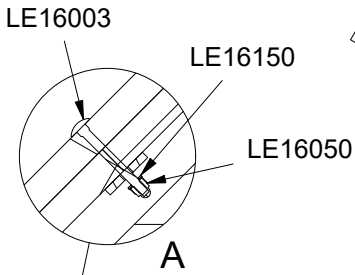

LE20803U LE20803

Parts List		
QTY	PART NO	DESCRIP.
2	D10419	980x75x823mm
2	D11342	1150x750mm, 490mm Gap
1	D11344	930x750mm, 620mm Gap
1	D11345	930x750mm, 490mm Gap
12	LE15108	Ø38x40mm
4	LE15192	M16x190 mm
8	LE15196	M16x230 mm
8	LE16003	M6x60
8	LE16050	M6 DIN 986
12	LE16100	M16 nut
8	LE16150	M6
20	LE16152	M16 - Ø30 mm
11	LE16182	Ø5x50mm
4	LE16548	Cap Ø28 hole
20	LE16556	Ø42/38mm
1	M20009	1150x1020mm
1	M20092	Roof side
1	M20093	Roof side
4	RS00627	Ø160-180