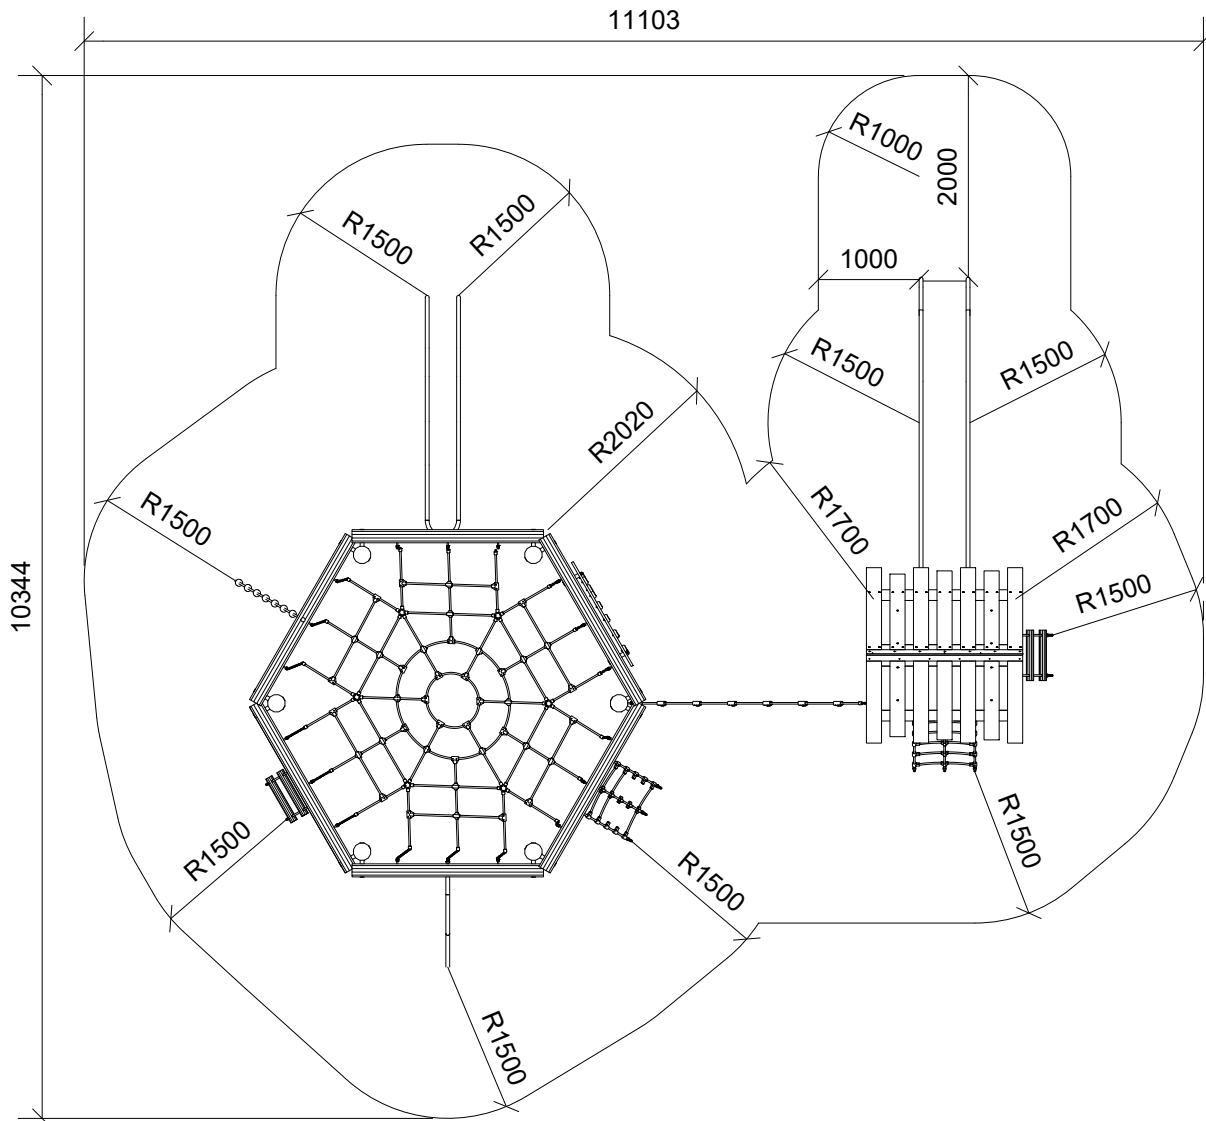

LE20939U  
LE20939

2

27 h

76 m<sup>3</sup>

11,1 x 10,4 x 3,9 m

~1568 kg

~0,38 m<sup>3</sup>

Ø16/18 x 395 cm

84 kg

LE20400

LE20803U

S11238

Parts List

QTY	PART NO	DESCRIP.
1	LE20400	
1	LE20803U	
1	S11238	Taifun

LE20939U  
LE20939

Parts List		
QTY	PART NO	DESCRIP.
10	LE13100	Shackle
2	LE15901	3x16, PH
1	LE15910	Name tag
10	LE16048	Eyebolt 10x120mm
10	LE16502	Spacer 6mm
1	LE16599	Sealtite 970 1,5ml
1	LE20400	
1	LE20803U	
1	LE99708	Ø8mm, l=170/100 mm
1	S11238	Taifun

~0,15 m<sup>3</sup>

Ø16/18 x 395 cm

80 kg

Parts List

QTY	PART NO	DESCRIP.
2	D10419	980x75x823mm
2	D11342	1150x750mm, 490mm Gap
1	D11344	930x750mm, 620mm Gap
1	D11345	930x750mm, 490mm Gap
1	D11978	Taifun
1	D11979	Taifun
1	LE22008	GH:1750-2000
1	M20009	1150x1020mm
1	M20092	Roof side
1	M20093	Roof side
4	RS00627	Ø160-180

Parts List		
QTY	PART NO	DESCRIP.
2	D11342	1150x750mm, 490mm Gap
1	D11344	930x750mm, 620mm Gap
1	D11345	930x750mm, 490mm Gap
12	LE16186	6x100 Ch
16	LE16192	5x80mm
1	M20009	1150x1020mm