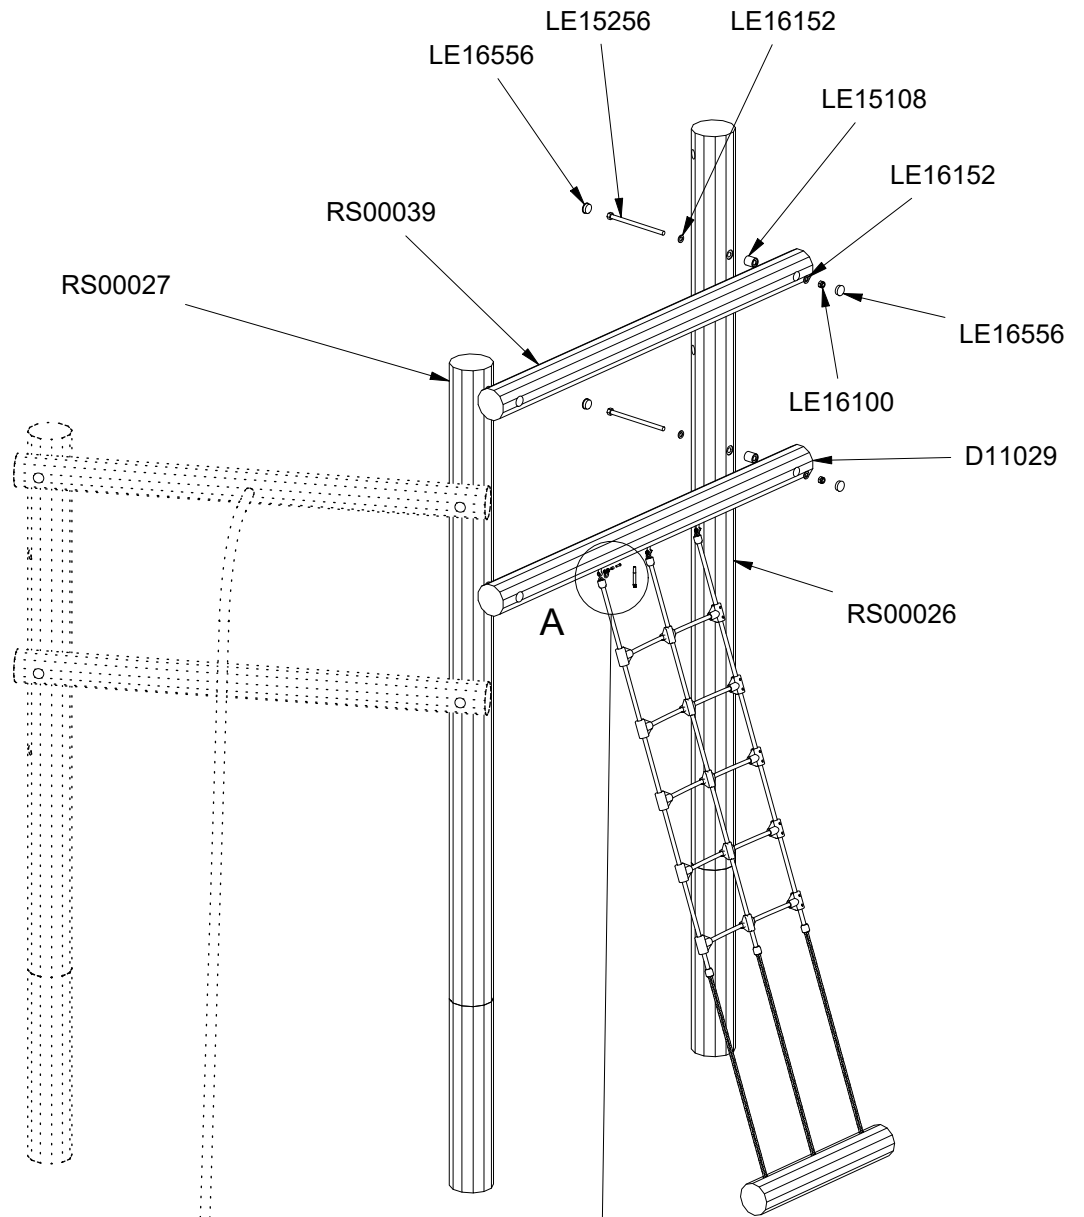

Parts List

QTY	PART NO	DESCRIP.
2	D11028	Ø120/140mm, Assembled
1	D11029	Ø120/140mm, Assembled
1	D11030	Ø120-140mm
1	D11031	Ø120-140mm, Assembled
1	D11032	Ø120/140, Assembled
1	D11933	Ø120-140mm, Assembled
1	RS00026	Ø160/180
1	RS00027	Ø160/180mm
1	RS00028	Ø160/180mm
1	RS00029	Ø160/180mm
1	RS00030	Ø160/180mm
1	RS00031	Ø160/180mm
1	RS00034	Ø120/140mm
4	RS00039	Ø120/140mm

Parts List

QTY	PART NO	DESCRIP.
1	D10021	Ladder
1	D11978	Taifun
1	LE15064	1250x2500x21mm
1	LE20366	Taifun
1	LE20370	Sliding pole
1	LE20372	Slide tubes
1	LE26000	Taifun

# LE20400

Parts List		
QTY	PART NO	DESCRIP.
1	D11028	Ø120/140mm, Assembled
4	LE15108	Ø38x40mm
4	LE15256	M16x270mm
1	LE16098	M12x1,25mm nut
4	LE16100	M16 nut
8	LE16152	M16 - Ø30 mm
1	LE16167	M12 - Ø32 mm
9	LE16556	Ø42/38mm
1	LE20370	Sliding pole
1	RS00027	Ø160/180mm
1	RS00028	Ø160/180mm
1	RS00034	Ø120/140mm