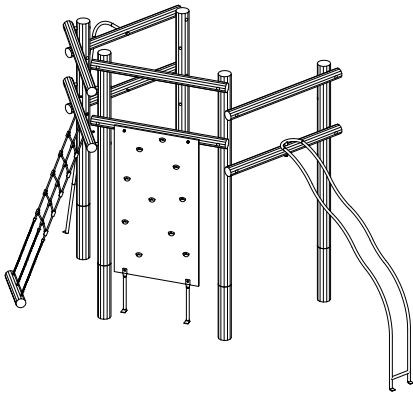

Parts List		
QTY	PART NO	DESCRIP.
1	D11031	Ø120-140mm, Assembled
4	LE15108	Ø38x40mm
4	LE15256	M16x270mm
1	LE16098	M12x1,25mm nut
4	LE16100	M16 nut
8	LE16152	M16 - Ø30 mm
1	LE16167	M12 - Ø32 mm
9	LE16556	Ø42/38mm
1	LE20372	Slide tubes
1	RS00030	Ø160/180mm
1	RS00031	Ø160/180mm
1	RS00039	Ø120/140mm