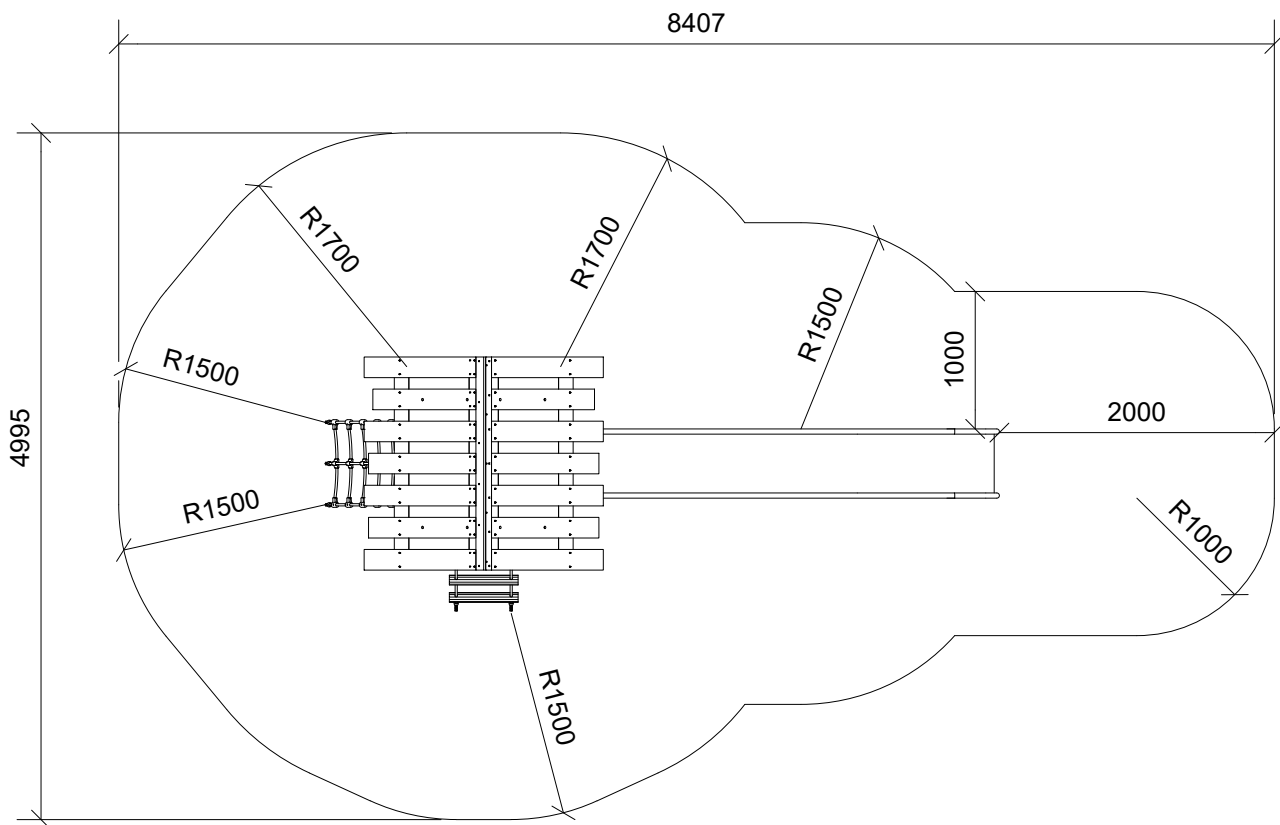

LE20939U  
LE20939

2

27 h

76 m<sup>3</sup>

11,1 x 10,4 x 3,9 m

~1568 kg

~0,38 m<sup>3</sup>

Ø16/18 x 395 cm

84 kg

LE20400

LE20803U

S11238

Parts List

QTY	PART NO	DESCRIP.
1	LE20400	
1	LE20803U	
1	S11238	Taifun

LE20939U  
LE20939

Parts List		
QTY	PART NO	DESCRIP.
10	LE13100	Shackle
2	LE15901	3x16, PH
1	LE15910	Name tag
10	LE16048	Eyebolt 10x120mm
10	LE16502	Spacer 6mm
1	LE16599	Sealtite 970 1,5ml
1	LE20400	
1	LE20803U	
1	LE99708	Ø8mm, l=170/100 mm
1	S11238	Taifun

LE20803U  
LE20803

1/7

LE20803U  
LE20803

2

6h

30 m<sup>2</sup>

8,4 x 5 x 3,8 m

~665 kg

~0,15 m<sup>3</sup>

Ø16/18 x 395 cm

80 kg

Parts List

QTY	PART NO	DESCRIP.
2	D10419	980x75x823mm
2	D11342	1150x750mm, 490mm Gap
1	D11344	930x750mm, 620mm Gap
1	D11345	930x750mm, 490mm Gap
1	D11978	Taifun
1	D11979	Taifun
1	LE22008	GH:1750-2000
1	M20009	1150x1020mm
1	M20092	Roof side
1	M20093	Roof side
4	RS00627	Ø160-180