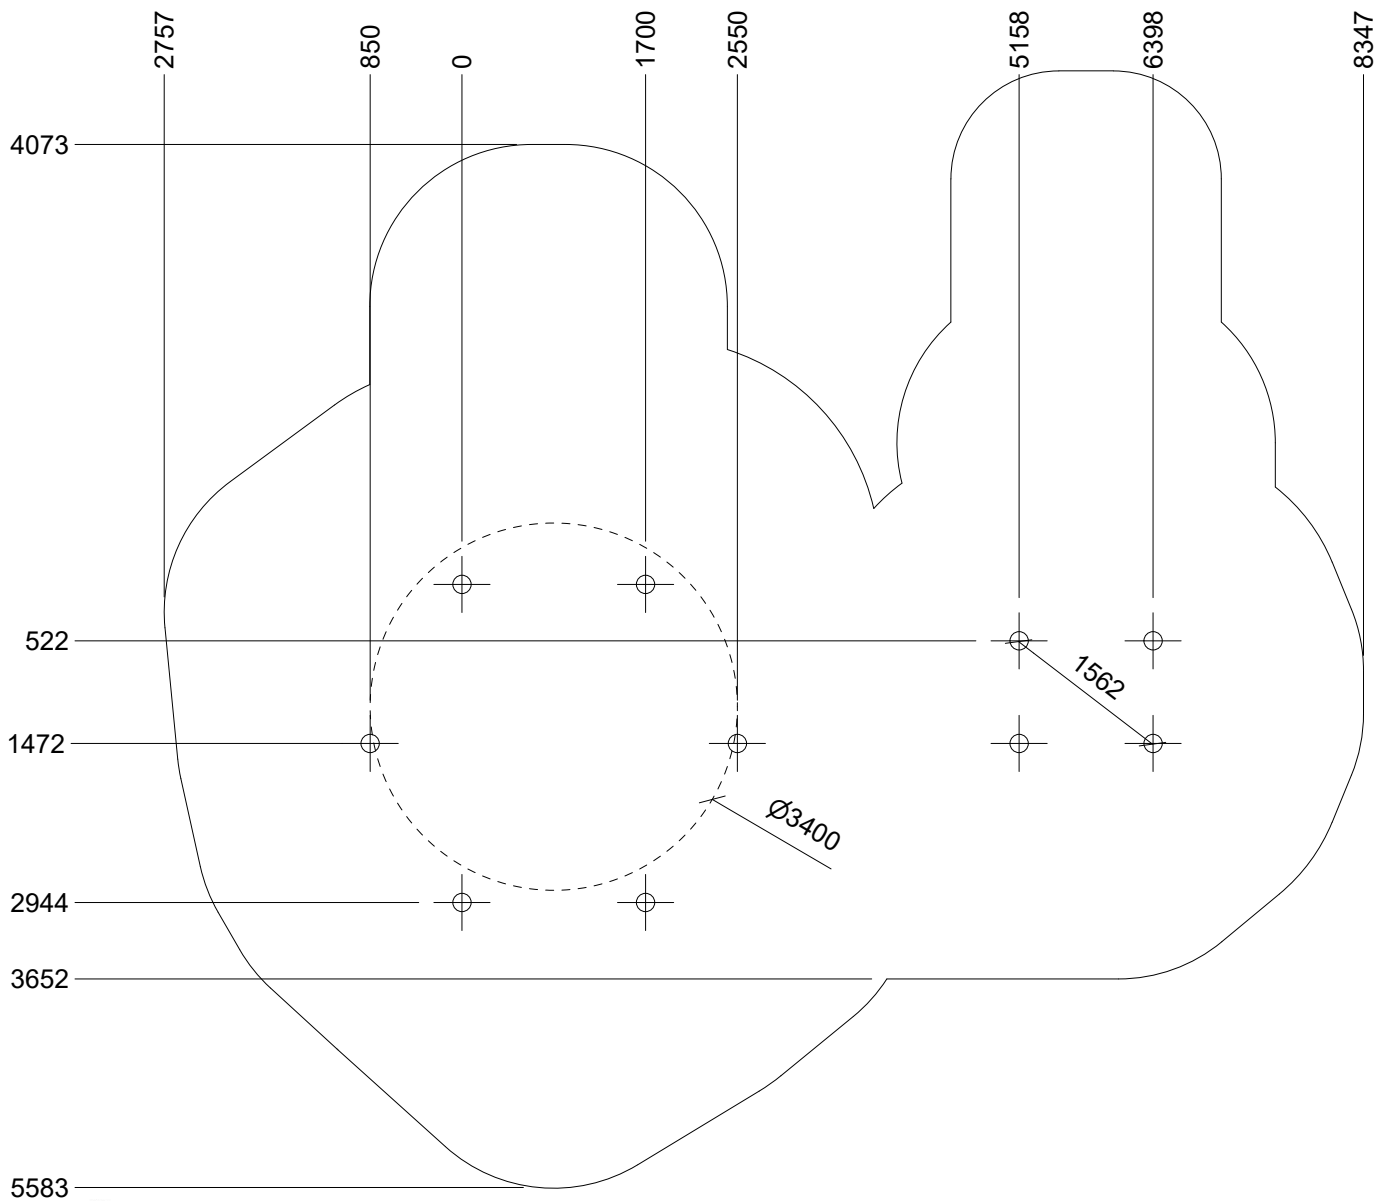

LE20939U  
LE20939

2

27 h

76 m<sup>3</sup>

11,1 x 10,4 x 3,9 m

~1568 kg

~0,38 m<sup>3</sup>

Ø16/18 x 395 cm

84 kg

LE20400

LE20803U

S11238

Parts List

QTY	PART NO	DESCRIP.
1	LE20400	
1	LE20803U	
1	S11238	Taifun

LE20939U  
LE20939

Parts List		
QTY	PART NO	DESCRIP.
10	LE13100	Shackle
2	LE15901	3x16, PH
1	LE15910	Name tag
10	LE16048	Eyebolt 10x120mm
10	LE16502	Spacer 6mm
1	LE16599	Sealtite 970 1,5ml
1	LE20400	
1	LE20803U	
1	LE99708	Ø8mm, l=170/100 mm
1	S11238	Taifun

LE20803U  
LE20803

1/7

LE20803U  
LE20803

2

6h

30 m<sup>2</sup>

8,4 x 5 x 3,8 m

~665 kg

~0,15 m<sup>3</sup>

Ø16/18 x 395 cm

80 kg

Parts List

QTY	PART NO	DESCRIP.
2	D10419	980x75x823mm
2	D11342	1150x750mm, 490mm Gap
1	D11344	930x750mm, 620mm Gap
1	D11345	930x750mm, 490mm Gap
1	D11978	Taifun
1	D11979	Taifun
1	LE22008	GH:1750-2000
1	M20009	1150x1020mm
1	M20092	Roof side
1	M20093	Roof side
4	RS00627	Ø160-180