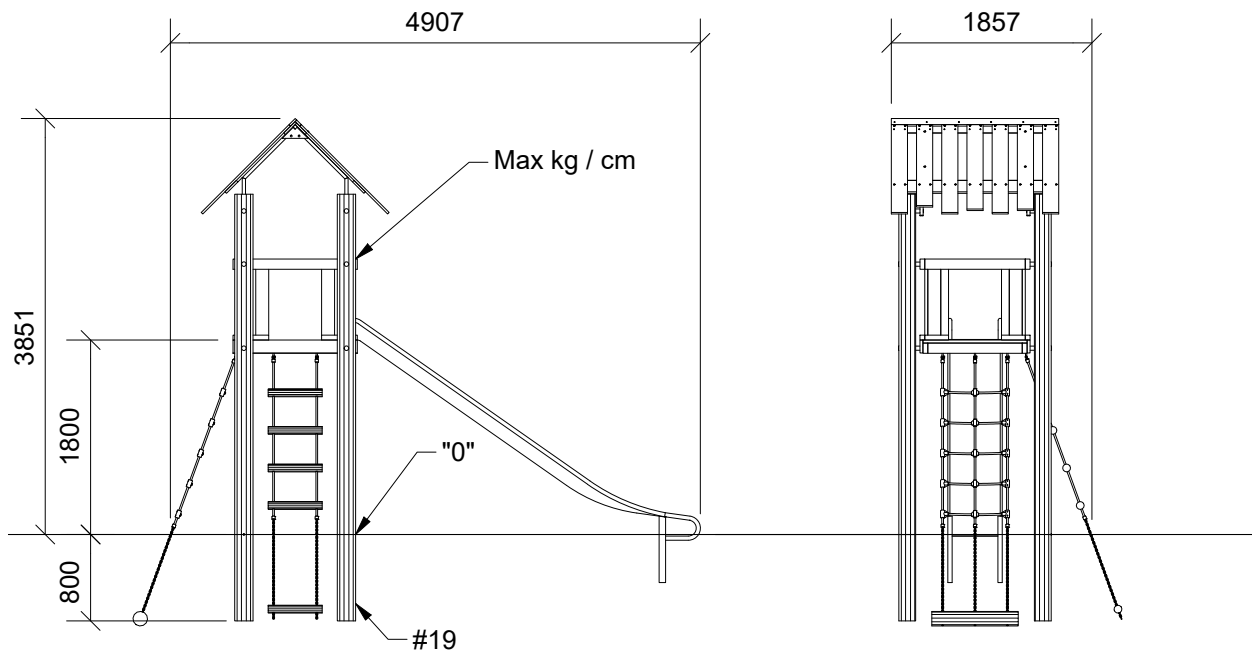

LE20803U
LE20803

2

6h

30 m²

8,4 x 5 x 3,8 m

~665 kg

~0,15 m³

Ø16/18 x 395 cm

80 kg