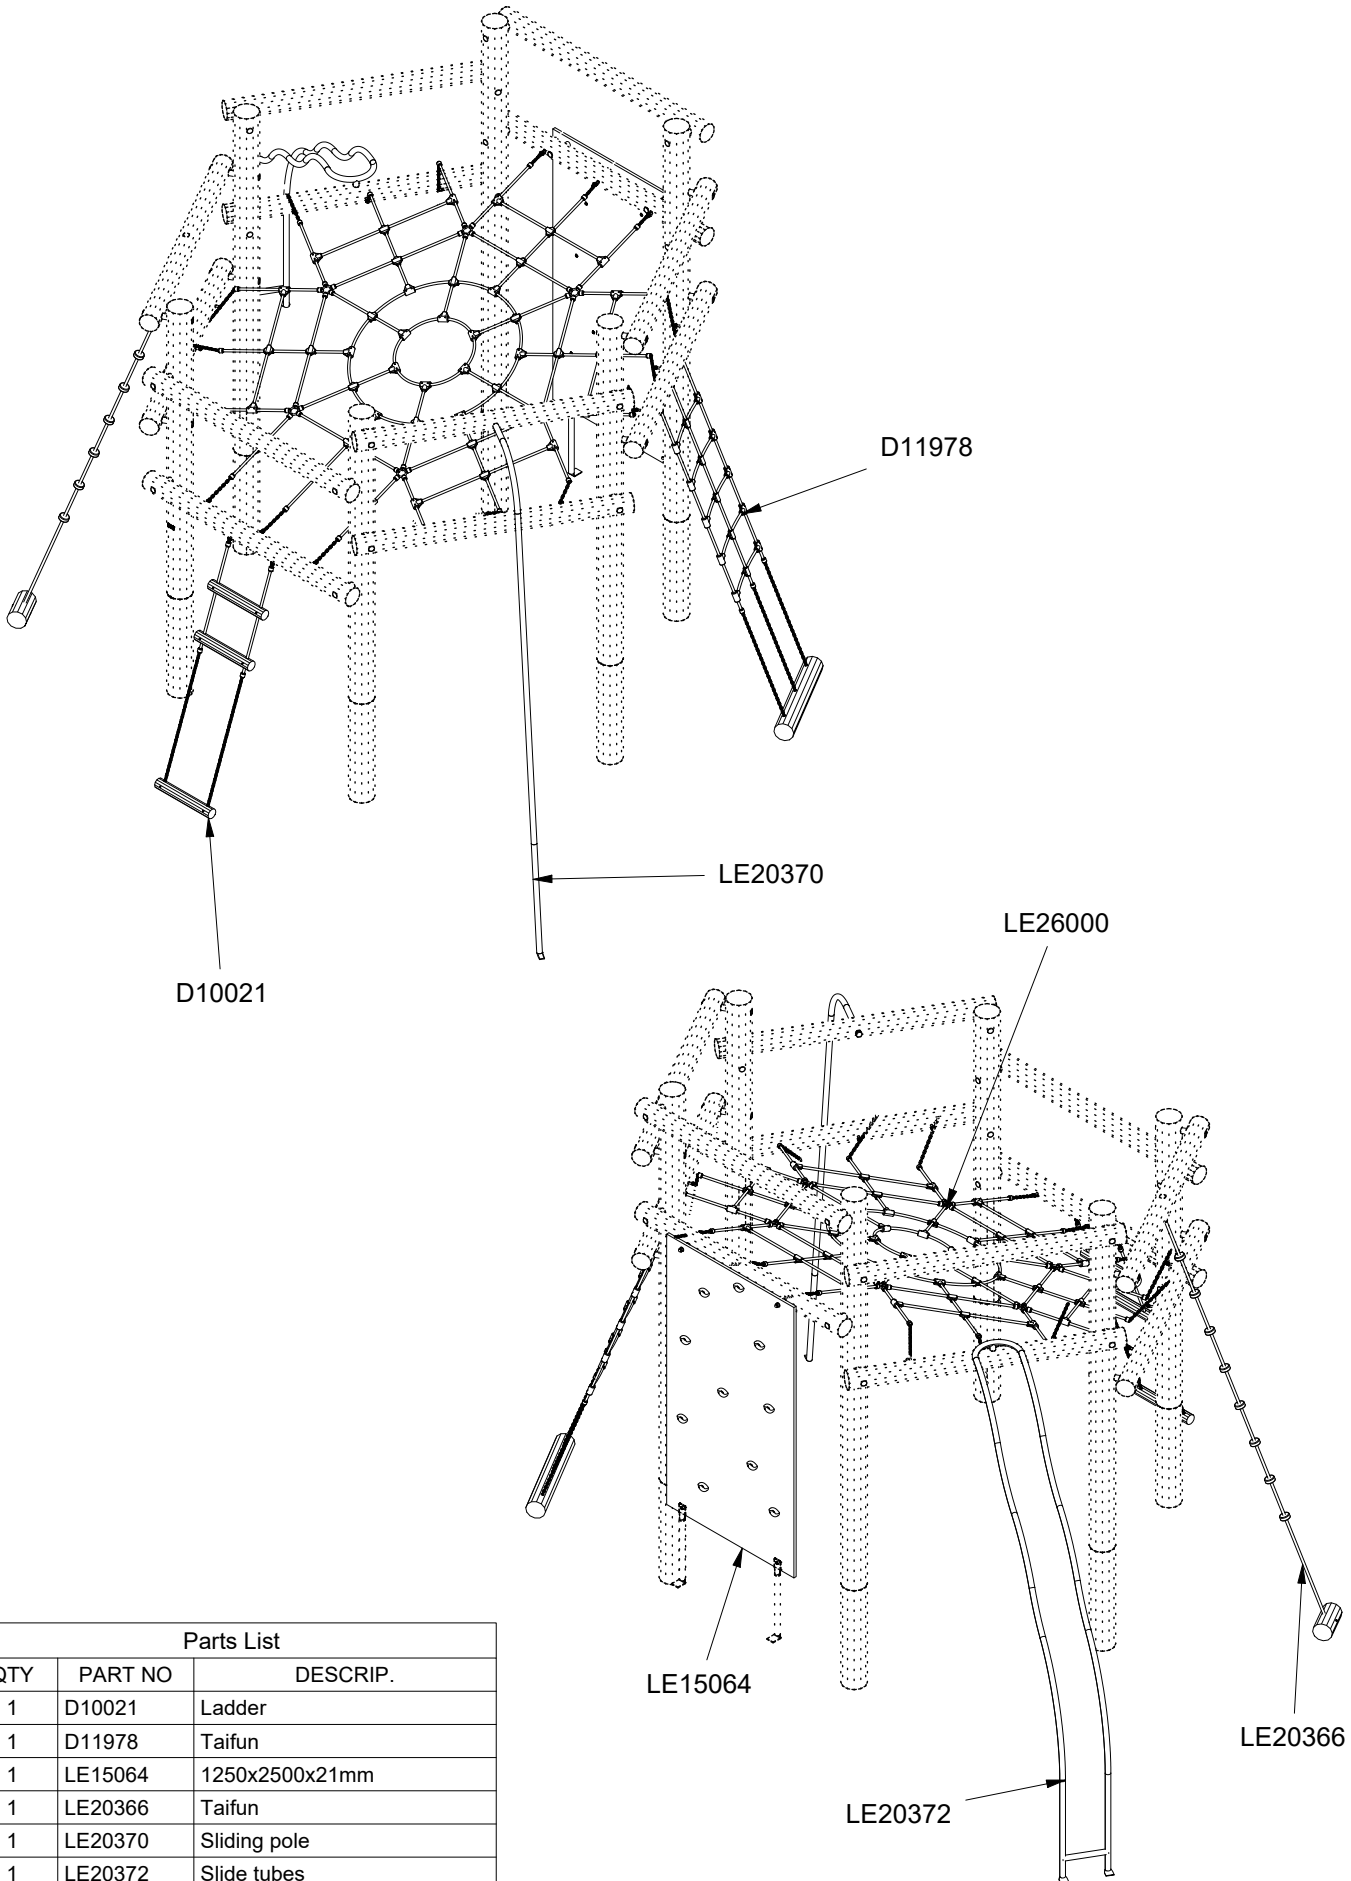

LE20939U  
LE20939

2

27 h

76 m<sup>3</sup>

11,1 x 10,4 x 3,9 m

~1568 kg

~0,38 m<sup>3</sup>

Ø16/18 x 395 cm

2

19,5 h

51 m<sup>3</sup>

9,7 x 8 x 3,2 m

~898 kg

~0,23 m<sup>3</sup>

Ø16/18 x 395 cm

84 kg

Parts List

QTY	PART NO	DESCRIP.
2	D11028	Ø120/140mm, Assembled
1	D11029	Ø120/140mm, Assembled
1	D11030	Ø120-140mm
1	D11031	Ø120-140mm, Assembled
1	D11032	Ø120/140, Assembled
1	D11933	Ø120-140mm, Assembled
1	RS00026	Ø160/180
1	RS00027	Ø160/180mm
1	RS00028	Ø160/180mm
1	RS00029	Ø160/180mm
1	RS00030	Ø160/180mm
1	RS00031	Ø160/180mm
1	RS00034	Ø120/140mm
4	RS00039	Ø120/140mm

Parts List

QTY	PART NO	DESCRIP.
1	D10021	Ladder
1	D11978	Taifun
1	LE15064	1250x2500x21mm
1	LE20366	Taifun
1	LE20370	Sliding pole
1	LE20372	Slide tubes
1	LE26000	Taifun