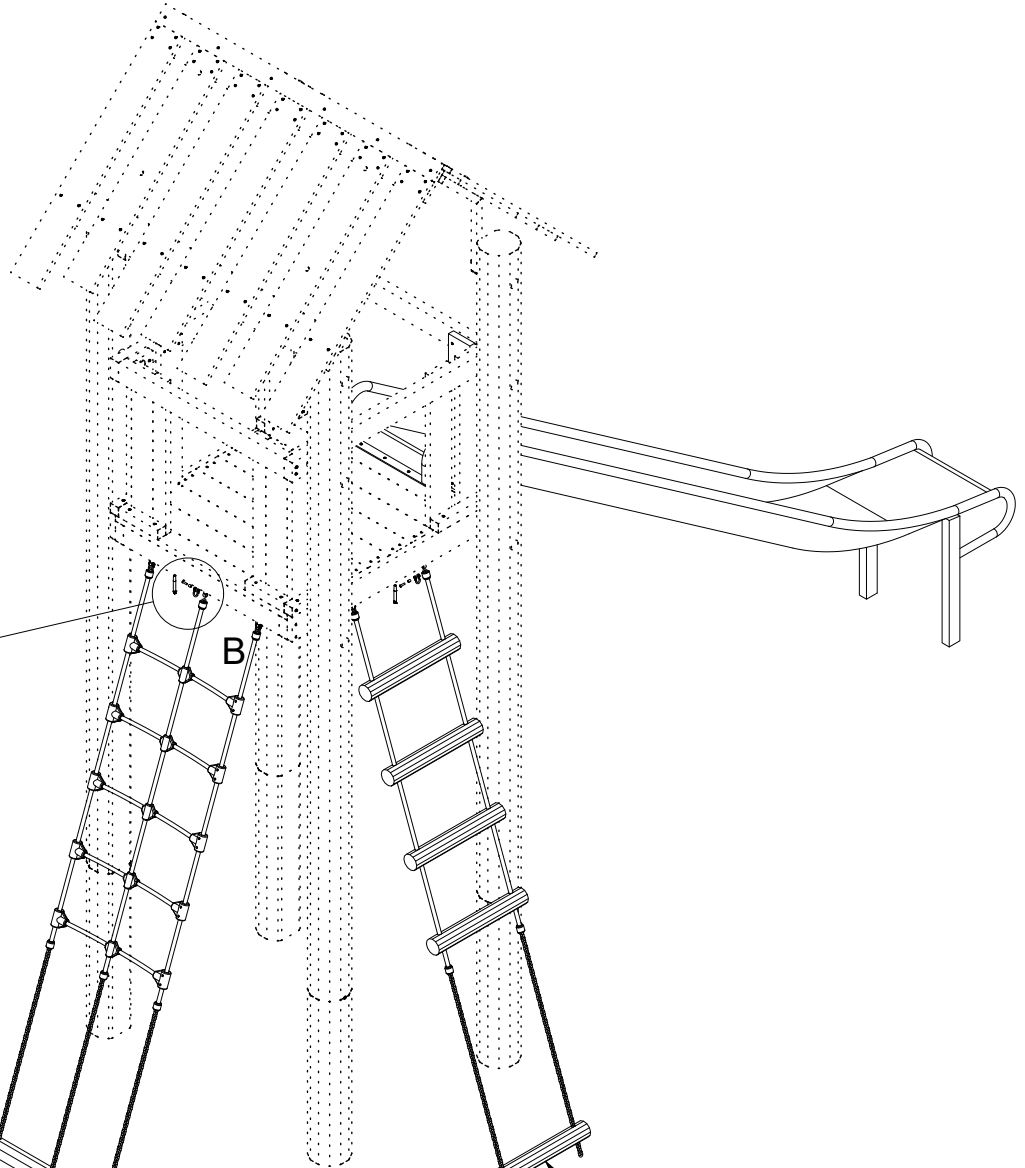

D11978

D11979

Ø14 LE99715

#52A

LE16022

LE16168

LE16056

Parts List		
QTY	PART NO	DESCRIP.
1	D11978	Taifun
1	D11979	Taifun
5	LE13100	Shackle
2	LE16022	M12x40 mm
5	LE16048	Eyebolt 10x120mm
2	LE16056	M12 cap nut
2	LE16168	M12 - Ø24 mm
3	LE16179	Ø5x30mm Ch
5	LE16502	Spacer 6mm
2	LE16599	Sealtite 970 1,5ml
1	LE22008	GH:1750-2000
1	LE99715	Ø14mm, l=200/130mm