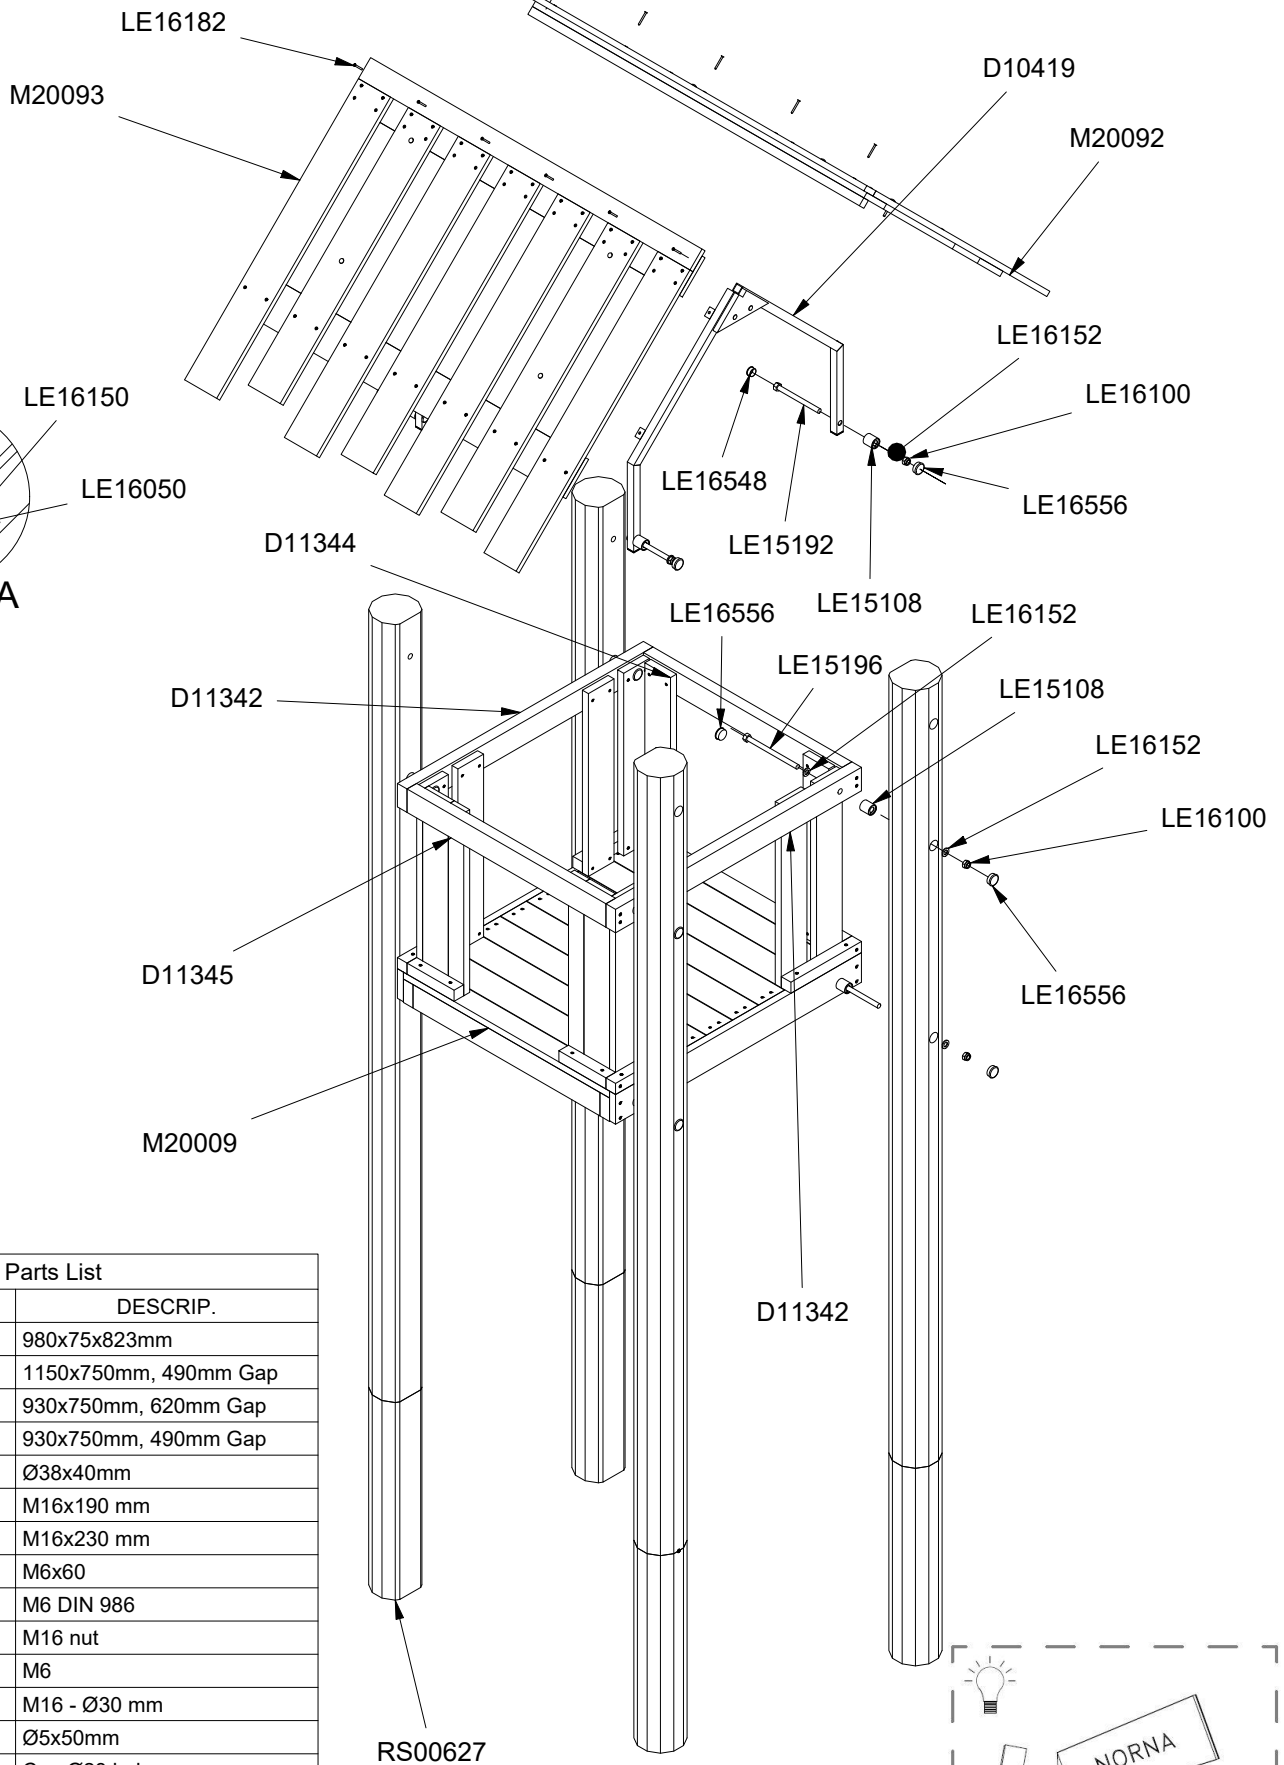

LE20939U  
LE20939

2

27 h

76 m<sup>3</sup>

11,1 x 10,4 x 3,9 m

~1568 kg

~0,38 m<sup>3</sup>

Ø16/18 x 395 cm

~0,15 m<sup>3</sup>

Ø16/18 x 395 cm

80 kg

Parts List

QTY	PART NO	DESCRIP.
2	D10419	980x75x823mm
2	D11342	1150x750mm, 490mm Gap
1	D11344	930x750mm, 620mm Gap
1	D11345	930x750mm, 490mm Gap
1	D11978	Taifun
1	D11979	Taifun
1	LE22008	GH:1750-2000
1	M20009	1150x1020mm
1	M20092	Roof side
1	M20093	Roof side
4	RS00627	Ø160-180

Parts List		
QTY	PART NO	DESCRIP.
2	D11342	1150x750mm, 490mm Gap
1	D11344	930x750mm, 620mm Gap
1	D11345	930x750mm, 490mm Gap
12	LE16186	6x100 Ch
16	LE16192	5x80mm
1	M20009	1150x1020mm

# LE20803U LE20803

Parts List		
QTY	PART NO	DESCRIP.
2	D10419	980x75x823mm
2	D11342	1150x750mm, 490mm Gap
1	D11344	930x750mm, 620mm Gap
1	D11345	930x750mm, 490mm Gap
12	LE15108	Ø38x40mm
4	LE15192	M16x190 mm
8	LE15196	M16x230 mm
8	LE16003	M6x60
8	LE16050	M6 DIN 986
12	LE16100	M16 nut
8	LE16150	M6
20	LE16152	M16 - Ø30 mm
11	LE16182	Ø5x50mm
4	LE16548	Cap Ø28 hole
20	LE16556	Ø42/38mm
1	M20009	1150x1020mm
1	M20092	Roof side
1	M20093	Roof side
4	RS00627	Ø160-180