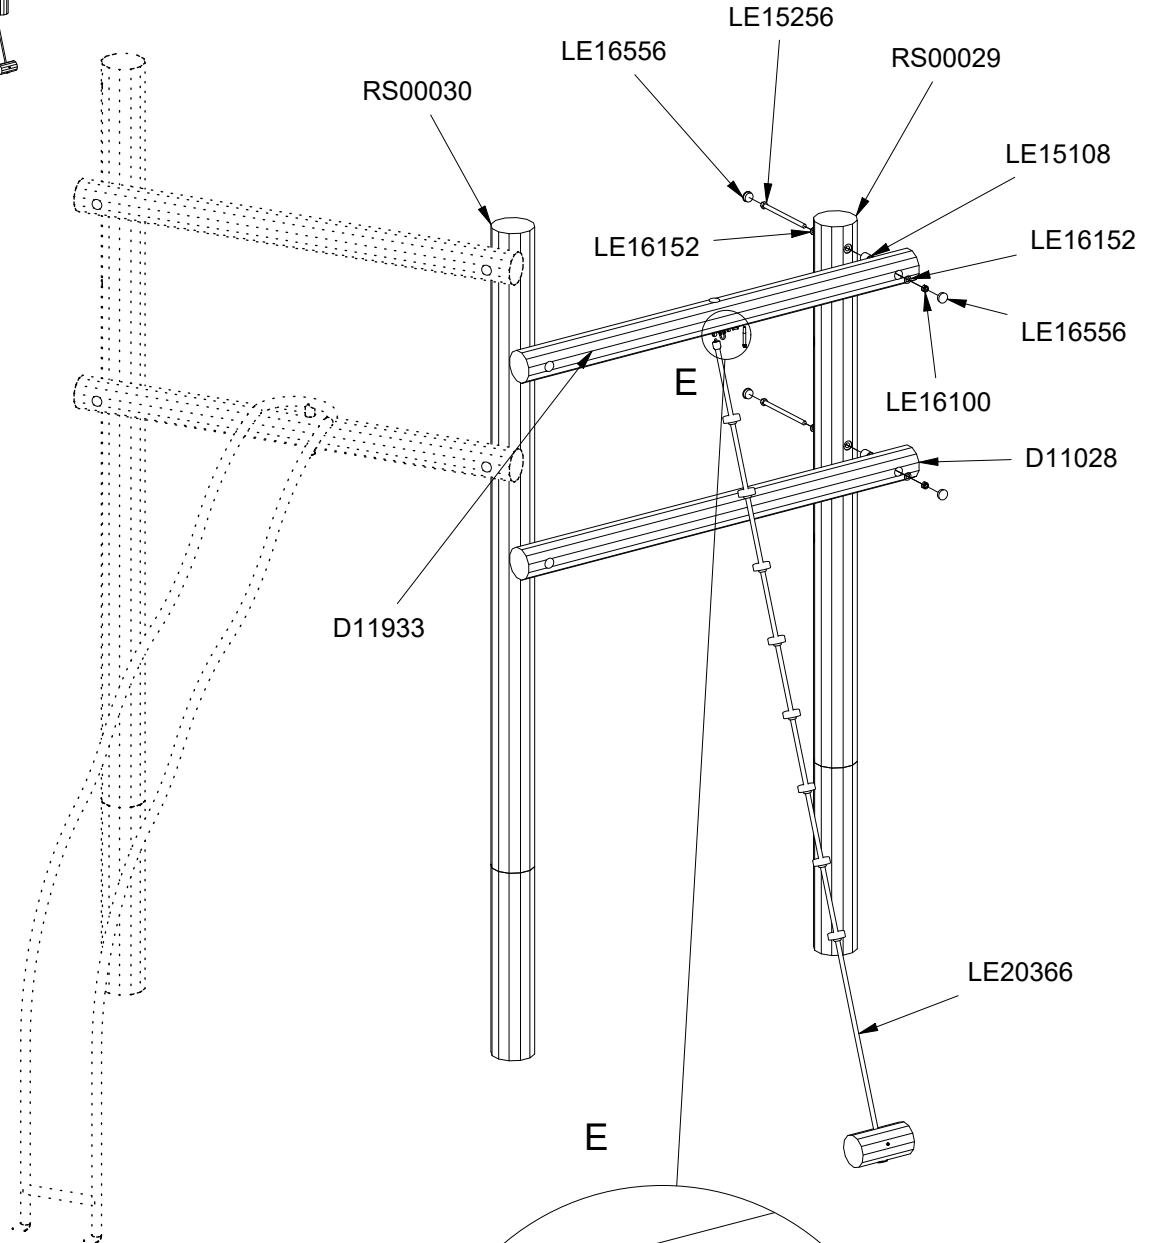

# LE20400

Parts List		
QTY	PART NO	DESCRIP.
1	D11028	Ø120/140mm, Assembled
4	LE15108	Ø38x40mm
4	LE15256	M16x270mm
1	LE16098	M12x1,25mm nut
4	LE16100	M16 nut
8	LE16152	M16 - Ø30 mm
1	LE16167	M12 - Ø32 mm
9	LE16556	Ø42/38mm
1	LE20370	Sliding pole
1	RS00027	Ø160/180mm
1	RS00028	Ø160/180mm
1	RS00034	Ø120/140mm

Parts List		
QTY	PART NO	DESCRIP.
1	RS00039	Ø120/140mm
4	LE15108	Ø38x40mm
1	RS00026	Ø160/180
1	RS00027	Ø160/180mm
1	D11029	Ø120/140mm, Assembled
3	LE13100	Shackle
3	LE16502	Spacer 6mm
8	LE16152	M16 - Ø30 mm
4	LE16100	M16 nut
4	LE15256	M16x270mm
8	LE16556	Ø42/38mm
1	LE16599	Sealtite 970 1,5ml
1	D11978	Taifun

Parts List		
QTY	PART NO	DESCRIP.
1	D11032	Ø120/140, Assembled
1	LE15064	1250x2500x21mm
6	LE15108	Ø38x40mm
2	LE15116	L: 600mm
2	LE15250	M16x170 mm
4	LE15256	M16x270mm
2	LE16054	M10 cap nut
2	LE16060	M16 cap nut
2	LE16084	10x40mm
4	LE16100	M16 nut
12	LE16152	M16 - Ø30 mm
4	LE16156	M10-Ø20
10	LE16556	Ø42/38mm
1	RS00026	Ø160/180
1	RS00031	Ø160/180mm
1	RS00039	Ø120/140mm

Parts List		
QTY	PART NO	DESCRIP.
1	D11031	Ø120-140mm, Assembled
4	LE15108	Ø38x40mm
4	LE15256	M16x270mm
1	LE16098	M12x1,25mm nut
4	LE16100	M16 nut
8	LE16152	M16 - Ø30 mm
1	LE16167	M12 - Ø32 mm
9	LE16556	Ø42/38mm
1	LE20372	Slide tubes
1	RS00030	Ø160/180mm
1	RS00031	Ø160/180mm
1	RS00039	Ø120/140mm