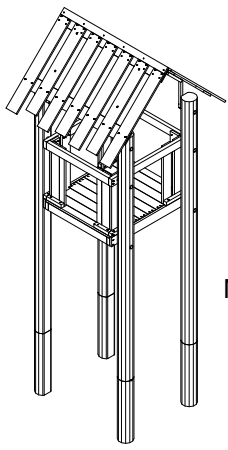

LE20803U LE20803

Parts List		
QTY	PART NO	DESCRIP.
2	D10419	980x75x823mm
2	D11342	1150x750mm, 490mm Gap
1	D11344	930x750mm, 620mm Gap
1	D11345	930x750mm, 490mm Gap
12	LE15108	Ø38x40mm
4	LE15192	M16x190 mm
8	LE15196	M16x230 mm
8	LE16003	M6x60
8	LE16050	M6 DIN 986
12	LE16100	M16 nut
8	LE16150	M6
20	LE16152	M16 - Ø30 mm
11	LE16182	Ø5x50mm
4	LE16548	Cap Ø28 hole
20	LE16556	Ø42/38mm
1	M20009	1150x1020mm
1	M20092	Roof side
1	M20093	Roof side
4	RS00627	Ø160-180