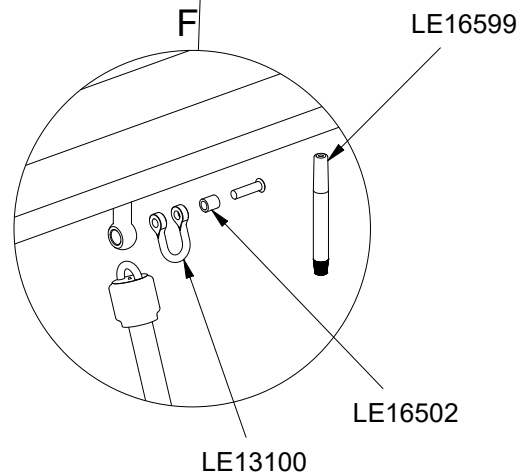

LE20400

Parts List		
QTY	PART NO	DESCRIP.
1	D10021	Ladder
1	D11030	Ø120-140mm
2	LE13100	Shackle
4	LE15108	Ø38x40mm
4	LE15256	M16x270mm
4	LE16100	M16 nut
8	LE16152	M16 - Ø30 mm
2	LE16502	Spacer 6mm
8	LE16556	Ø42/38mm
1	LE16599	Sealtite 970 1,5ml
1	RS00028	Ø160/180mm
1	RS00029	Ø160/180mm
1	RS00039	Ø120/140mm