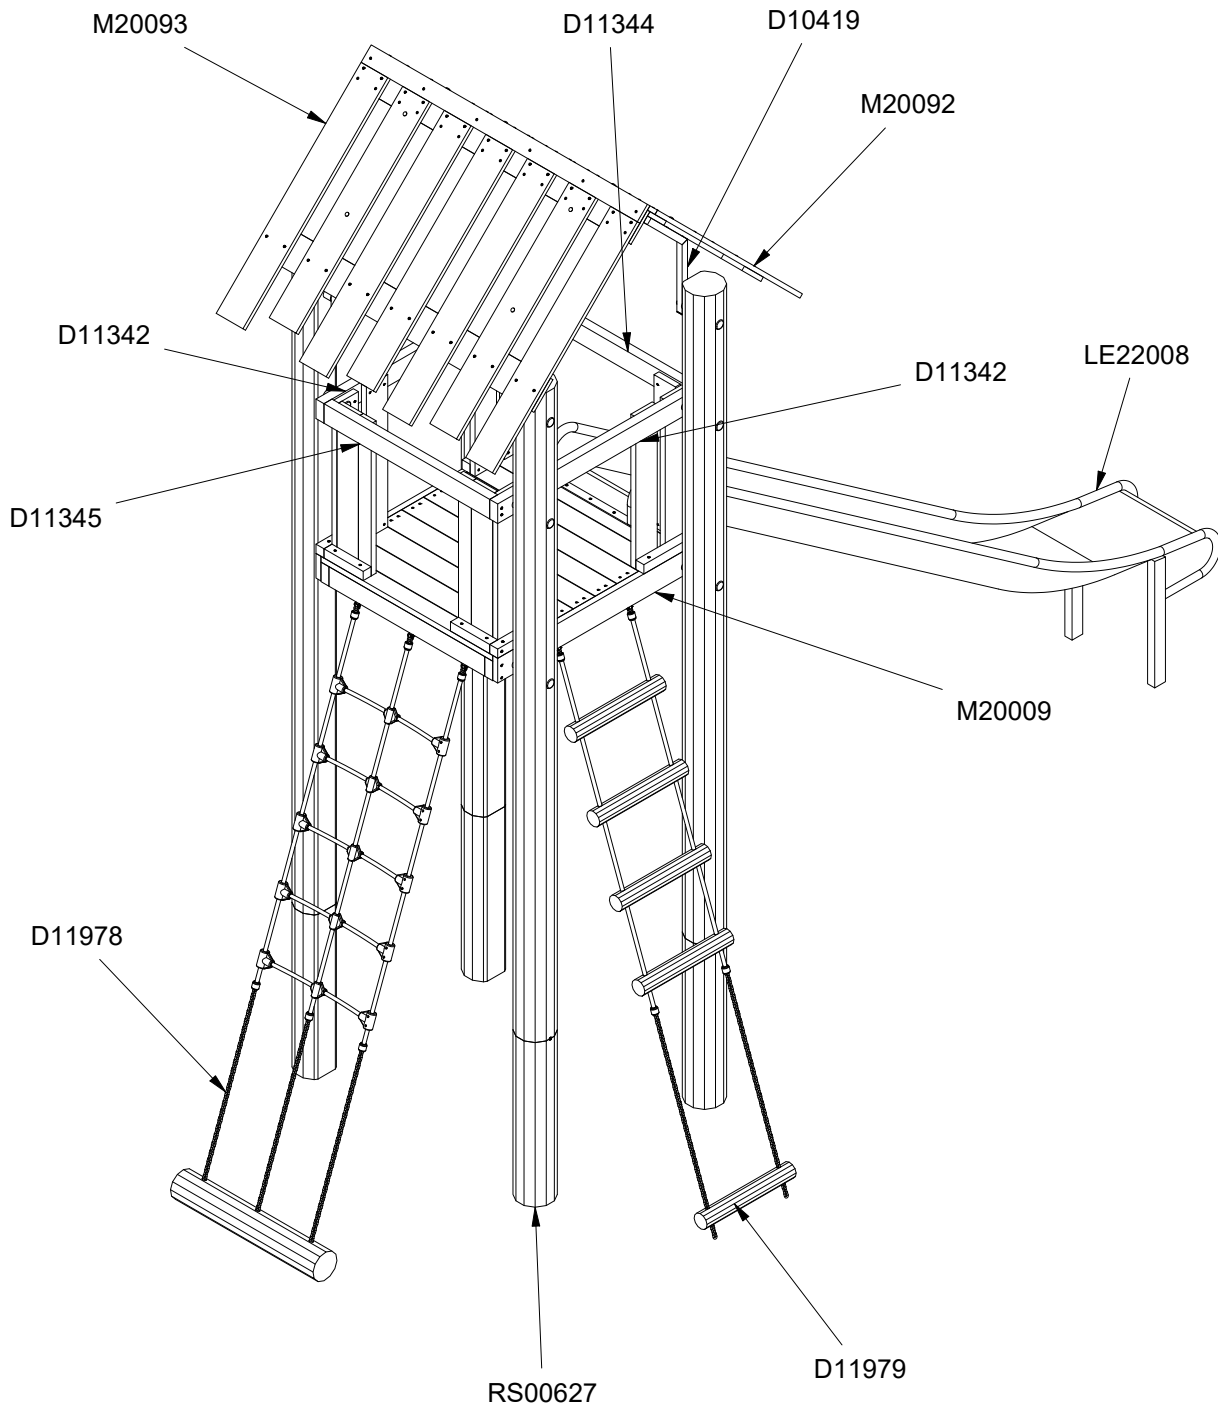

LE20939U  
LE20939

2

27 h

76 m<sup>3</sup>

11,1 x 10,4 x 3,9 m

~1568 kg

~0,38 m<sup>3</sup>

Ø16/18 x 395 cm

LE20803U  
LE20803

1/7

LE20803U  
LE20803

2

6h

30 m<sup>2</sup>

8,4 x 5 x 3,8 m

~665 kg

~0,15 m<sup>3</sup>

Ø16/18 x 395 cm

80 kg

Parts List

QTY	PART NO	DESCRIP.
2	D10419	980x75x823mm
2	D11342	1150x750mm, 490mm Gap
1	D11344	930x750mm, 620mm Gap
1	D11345	930x750mm, 490mm Gap
1	D11978	Taifun
1	D11979	Taifun
1	LE22008	GH:1750-2000
1	M20009	1150x1020mm
1	M20092	Roof side
1	M20093	Roof side
4	RS00627	Ø160-180