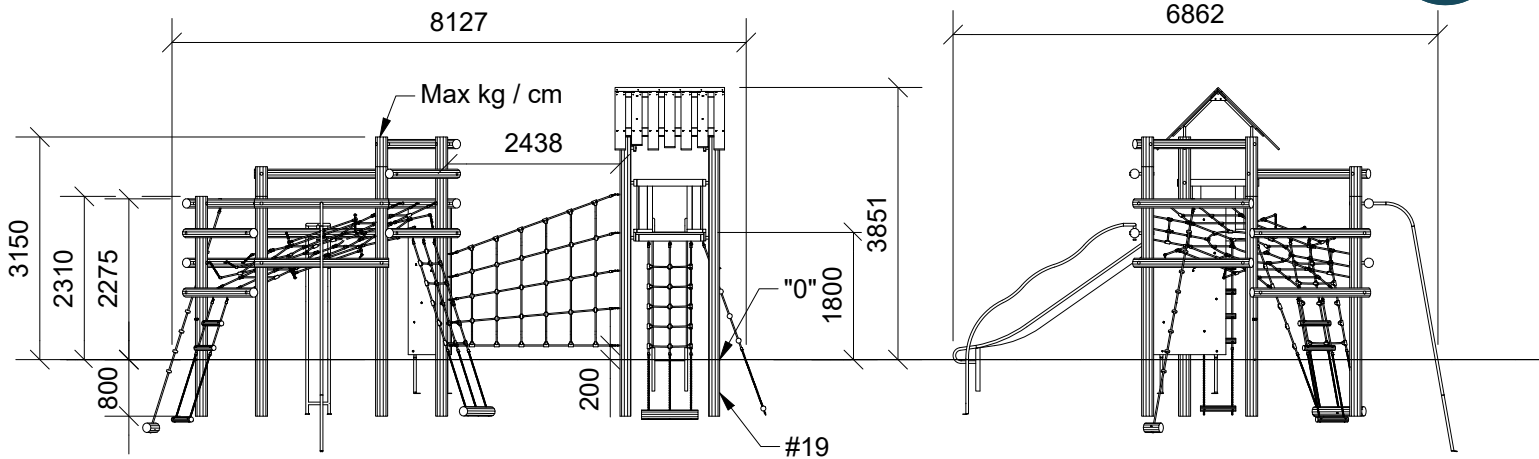

LE20939U  
LE20939

2

27 h

76 m<sup>3</sup>

11,1 x 10,4 x 3,9 m

~1568 kg

~0,38 m<sup>3</sup>

Ø16/18 x 395 cm

84 kg

LE20400

LE20803U

S11238

Parts List

QTY	PART NO	DESCRIP.
1	LE20400	
1	LE20803U	
1	S11238	Taifun

LE20939U  
LE20939

Parts List		
QTY	PART NO	DESCRIP.
10	LE13100	Shackle
2	LE15901	3x16, PH
1	LE15910	Name tag
10	LE16048	Eyebolt 10x120mm
10	LE16502	Spacer 6mm
1	LE16599	Sealtite 970 1,5ml
1	LE20400	
1	LE20803U	
1	LE99708	Ø8mm, l=170/100 mm
1	S11238	Taifun

LE20803U  
LE20803

1/7

LE20803U  
LE20803

2

6h

30 m<sup>2</sup>

8,4 x 5 x 3,8 m

~665 kg

~0,15 m<sup>3</sup>

Ø16/18 x 395 cm

80 kg

Parts List

QTY	PART NO	DESCRIP.
2	D10419	980x75x823mm
2	D11342	1150x750mm, 490mm Gap
1	D11344	930x750mm, 620mm Gap
1	D11345	930x750mm, 490mm Gap
1	D11978	Taifun
1	D11979	Taifun
1	LE22008	GH:1750-2000
1	M20009	1150x1020mm
1	M20092	Roof side
1	M20093	Roof side
4	RS00627	Ø160-180