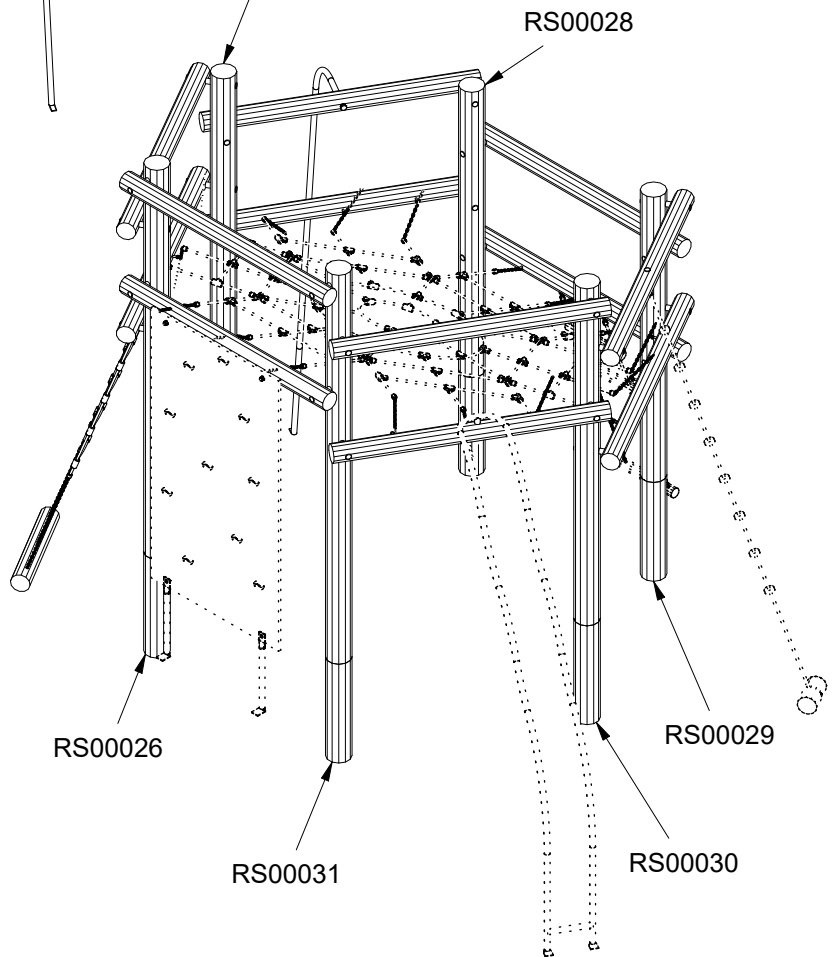

LE20939U  
LE20939

2

27 h

76 m<sup>3</sup>

11,1 x 10,4 x 3,9 m

~1568 kg

~0,38 m<sup>3</sup>

Ø16/18 x 395 cm

2

19,5 h

51 m<sup>3</sup>

9,7 x 8 x 3,2 m

~898 kg

~0,23 m<sup>3</sup>

Ø16/18 x 395 cm

84 kg