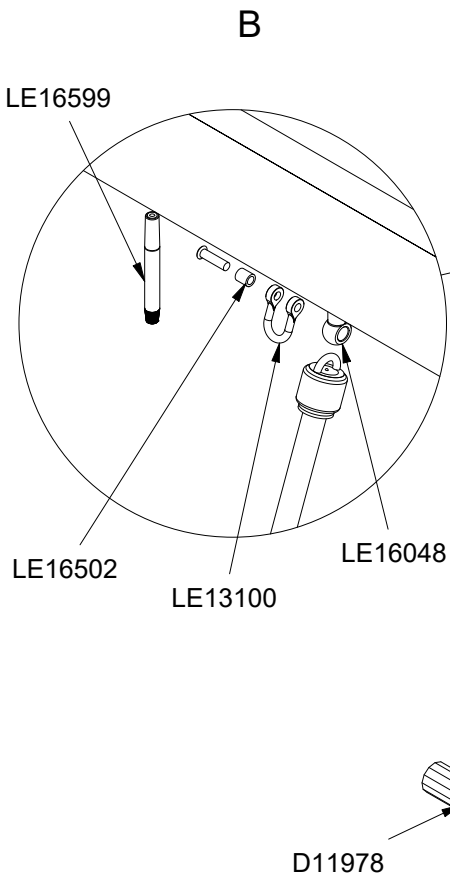

D11978

D11979

Ø14 LE99715

#52A

LE16022

LE16168

LE16056

Parts List		
QTY	PART NO	DESCRIP.
1	D11978	Taifun
1	D11979	Taifun
5	LE13100	Shackle
2	LE16022	M12x40 mm
5	LE16048	Eyebolt 10x120mm
2	LE16056	M12 cap nut
2	LE16168	M12 - Ø24 mm
3	LE16179	Ø5x30mm Ch
5	LE16502	Spacer 6mm
2	LE16599	Sealtite 970 1,5ml
1	LE22008	GH:1750-2000
1	LE99715	Ø14mm, l=200/130mm