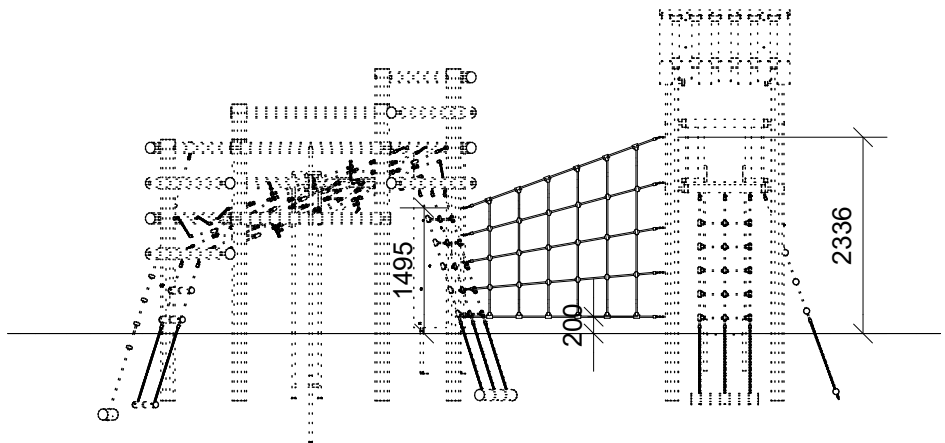

LE20939U  
LE20939

2

27 h

76 m<sup>3</sup>

11,1 x 10,4 x 3,9 m

~1568 kg

~0,38 m<sup>3</sup>

Ø16/18 x 395 cm

84 kg

LE20400

LE20803U

S11238

Parts List

QTY	PART NO	DESCRIP.
1	LE20400	
1	LE20803U	
1	S11238	Taifun

LE20939U  
LE20939

Parts List		
QTY	PART NO	DESCRIP.
10	LE13100	Shackle
2	LE15901	3x16, PH
1	LE15910	Name tag
10	LE16048	Eyebolt 10x120mm
10	LE16502	Spacer 6mm
1	LE16599	Sealtite 970 1,5ml
1	LE20400	
1	LE20803U	
1	LE99708	Ø8mm, l=170/100 mm
1	S11238	Taifun

LE20803U  
LE20803

1/7

LE20803U  
LE20803

2

6h

30 m<sup>2</sup>

8,4 x 5 x 3,8 m

~665 kg