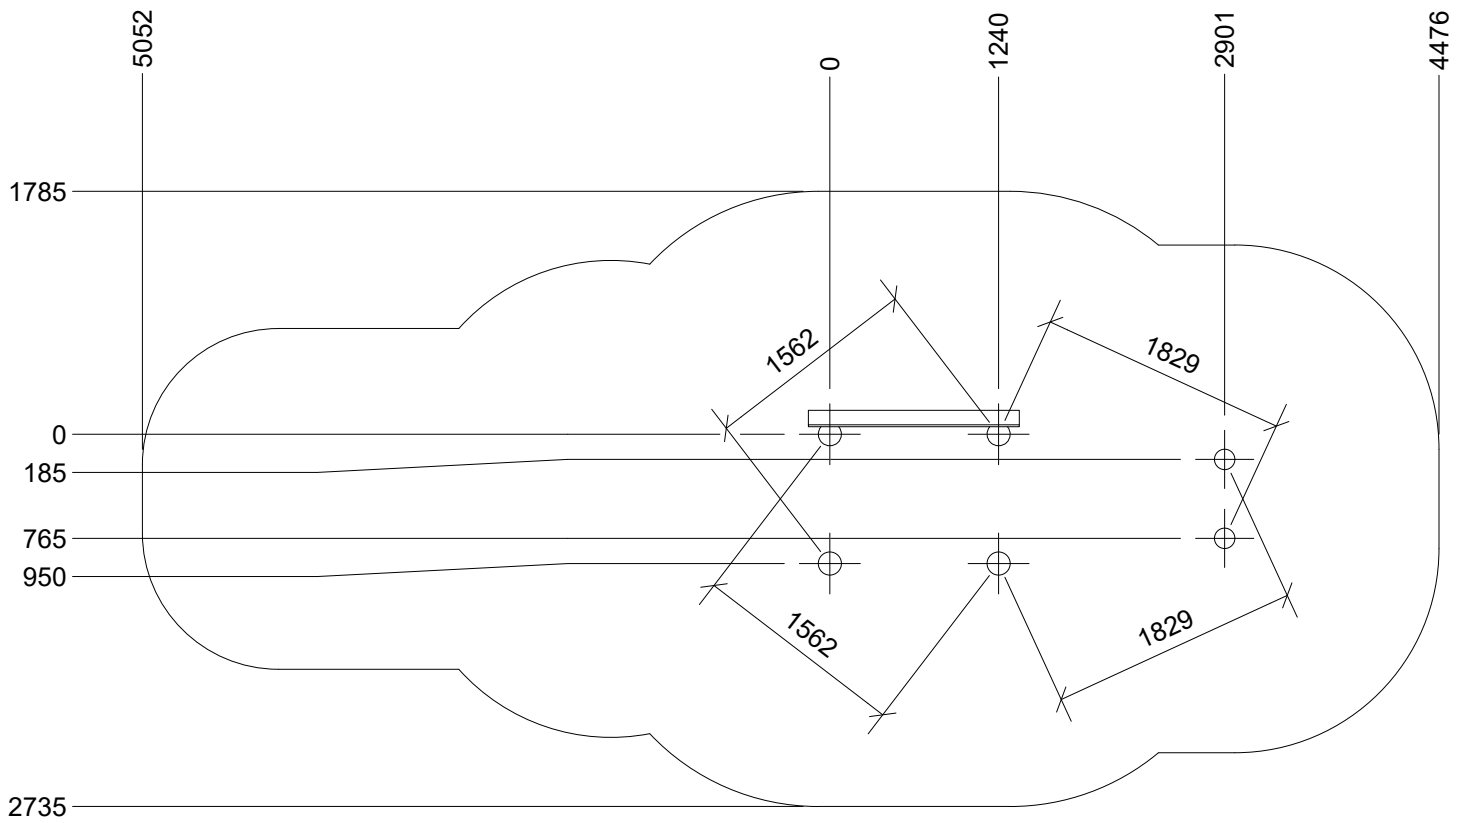

32,8 m²

9,5 x 4,5 x 3,85 m

~874 kg

~0,15 m³

Ø16/18x395 cm

80 kg

Parts List

QTY	PART NO	DESCRIP.
1	D11341	1150x750mm, 620mm Gap
1	D11342	1150x750mm, 490mm Gap
2	D11849	930x750mm, Closed 68mm air
1	M20009	1150x1020mm
2	RS00252	Ø140-160x1700mm
4	RS00627	Ø160-180

Parts List

QTY	PART NO	DESCRIP.
1	D12077	Gh.1800
1	D12078	2340x844x54mm, Left
1	D12079	2340x844x54mm, Right
2	LE15124	Steel rafters
1	LE22008	GH:1750-2000
1	M20092	Roof side
1	M20093	Roof side

Parts List		
QTY	PART NO	DESCRIP.
1	D11341	1150x750mm, 620mm Gap
1	D11342	1150x750mm, 490mm Gap
2	D11849	930x750mm, Closed 68mm air
8	LE16186	6x100 Ch
20	LE16192	5x80mm
1	M20009	1150x1020mm

Parts List

QTY	PART NO	DESCRIP.
2	LE16022	M12x40 mm
2	LE16056	M12 cap nut
2	LE16168	M12 - Ø24 mm
3	LE16179	Ø5x30mm Ch
1	LE22008	GH:1750-2000
1	LE99715	Ø14mm, l=200/130mm

LE16185

LE16186

LE15910

LE15901

LE16324

LE16186

D12077

LE16323

RS00252

Parts List		
QTY	PART NO	DESCRIP.
1	D12077	Gh.1800
1	D12078	2340x844x54mm, Left
1	D12079	2340x844x54mm, Right
2	LE15901	3x16, PH
1	LE15910	Name tag
36	LE16185	Ø5x60 mm Ch
7	LE16186	6x100 Ch
4	LE16323	6x100 Dh
4	LE16324	6x80 Dh
2	RS00252	Ø140-160x1700mm