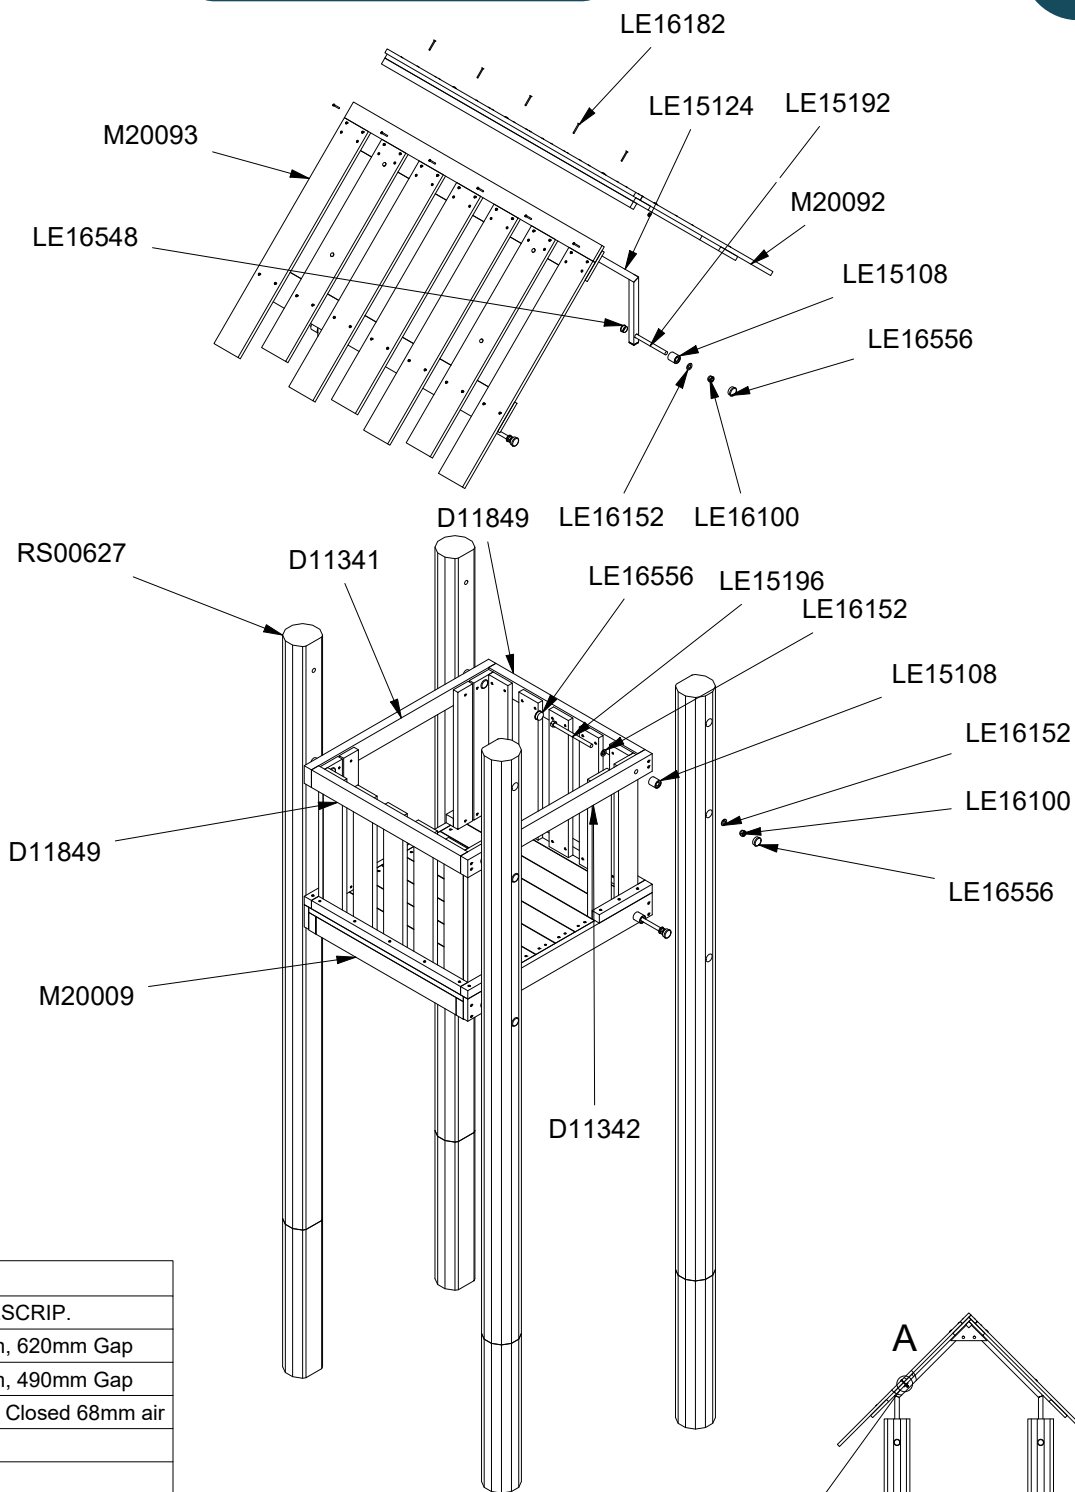

Parts List

QTY	PART NO	DESCRIP.
1	D12077	Gh.1800
1	D12078	2340x844x54mm, Left
1	D12079	2340x844x54mm, Right
2	LE15124	Steel rafters
1	LE22008	GH:1750-2000
1	M20092	Roof side
1	M20093	Roof side

Parts List		
QTY	PART NO	DESCRIP.
1	D11341	1150x750mm, 620mm Gap
1	D11342	1150x750mm, 490mm Gap
2	D11849	930x750mm, Closed 68mm air
8	LE16186	6x100 Ch
20	LE16192	5x80mm
1	M20009	1150x1020mm

LE20851U LE20851

Parts List		
QTY	PART NO	DESCRIP.
1	D11341	1150x750mm, 620mm Gap
1	D11342	1150x750mm, 490mm Gap
2	D11849	930x750mm, Closed 68mm air
12	LE15108	Ø38x40mm
2	LE15124	Steel rafters
4	LE15192	M16x190 mm
8	LE15196	M16x230 mm
8	LE16003	M6x60
8	LE16050	M6 DIN 986
12	LE16100	M16 nut
8	LE16150	M6
20	LE16152	M16 - Ø30 mm
11	LE16182	Ø5x50mm
4	LE16548	Cap Ø28 hole
20	LE16556	Ø42/38mm
1	M20009	1150x1020mm
1	M20092	Roof side
1	M20093	Roof side
4	RS00627	Ø160-180
1	V10417	HSS lang Ø7mm L:156mm

Parts List

QTY	PART NO	DESCRIP.
2	LE16022	M12x40 mm
2	LE16056	M12 cap nut
2	LE16168	M12 - Ø24 mm
3	LE16179	Ø5x30mm Ch
1	LE22008	GH:1750-2000
1	LE99715	Ø14mm, l=200/130mm

LE16185

LE16186

LE15910

LE15901

LE16324

LE16186

D12077

LE16323

RS00252

Parts List		
QTY	PART NO	DESCRIP.
1	D12077	Gh.1800
1	D12078	2340x844x54mm, Left
1	D12079	2340x844x54mm, Right
2	LE15901	3x16, PH
1	LE15910	Name tag
36	LE16185	Ø5x60 mm Ch
7	LE16186	6x100 Ch
4	LE16323	6x100 Dh
4	LE16324	6x80 Dh
2	RS00252	Ø140-160x1700mm