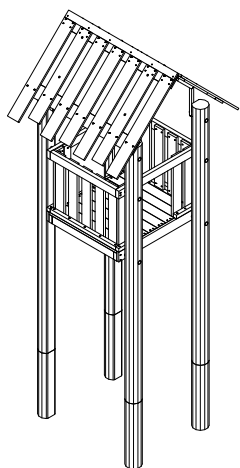

32,8 m²

9,5 x 4,5 x 3,85 m

~874 kg

~0,15 m³

Ø16/18x395 cm

80 kg

Parts List

QTY	PART NO	DESCRIP.
1	D11341	1150x750mm, 620mm Gap
1	D11342	1150x750mm, 490mm Gap
2	D11849	930x750mm, Closed 68mm air
1	M20009	1150x1020mm
2	RS00252	Ø140-160x1700mm
4	RS00627	Ø160-180

Parts List

QTY	PART NO	DESCRIP.
1	D12077	Gh.1800
1	D12078	2340x844x54mm, Left
1	D12079	2340x844x54mm, Right
2	LE15124	Steel rafters
1	LE22008	GH:1750-2000
1	M20092	Roof side
1	M20093	Roof side

Parts List		
QTY	PART NO	DESCRIP.
1	D11341	1150x750mm, 620mm Gap
1	D11342	1150x750mm, 490mm Gap
2	D11849	930x750mm, Closed 68mm air
8	LE16186	6x100 Ch
20	LE16192	5x80mm
1	M20009	1150x1020mm

LE20851U LE20851

Parts List		
QTY	PART NO	DESCRIP.
1	D11341	1150x750mm, 620mm Gap
1	D11342	1150x750mm, 490mm Gap
2	D11849	930x750mm, Closed 68mm air
12	LE15108	Ø38x40mm
2	LE15124	Steel rafters
4	LE15192	M16x190 mm
8	LE15196	M16x230 mm
8	LE16003	M6x60
8	LE16050	M6 DIN 986
12	LE16100	M16 nut
8	LE16150	M6
20	LE16152	M16 - Ø30 mm
11	LE16182	Ø5x50mm
4	LE16548	Cap Ø28 hole
20	LE16556	Ø42/38mm
1	M20009	1150x1020mm
1	M20092	Roof side
1	M20093	Roof side
4	RS00627	Ø160-180
1	V10417	HSS lang Ø7mm L:156mm

LE16186

D12077

LE16323

RS00252

Parts List		
QTY	PART NO	DESCRIP.
1	D12077	Gh.1800
1	D12078	2340x844x54mm, Left
1	D12079	2340x844x54mm, Right
2	LE15901	3x16, PH
1	LE15910	Name tag
36	LE16185	Ø5x60 mm Ch
7	LE16186	6x100 Ch
4	LE16323	6x100 Dh
4	LE16324	6x80 Dh
2	RS00252	Ø140-160x1700mm