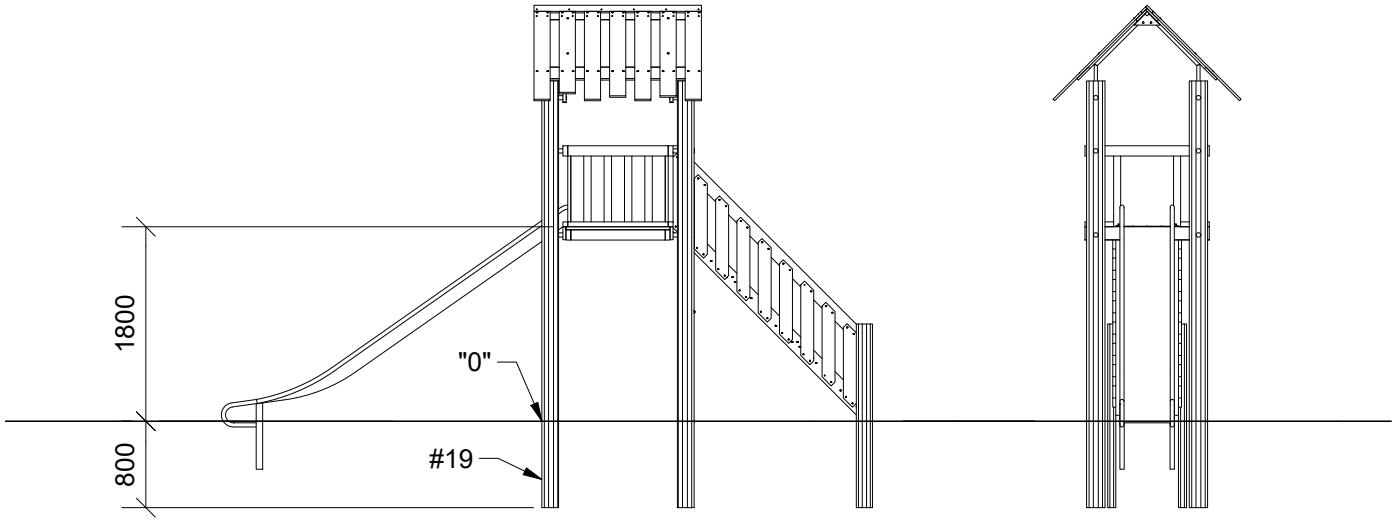

32,8 m²

9,5 x 4,5 x 3,85 m

~874 kg

~0,15 m³

Ø16/18x395 cm

80 kg

Parts List

QTY	PART NO	DESCRIP.
1	D11341	1150x750mm, 620mm Gap
1	D11342	1150x750mm, 490mm Gap
2	D11849	930x750mm, Closed 68mm air
1	M20009	1150x1020mm
2	RS00252	Ø140-160x1700mm
4	RS00627	Ø160-180

Parts List

QTY	PART NO	DESCRIP.
1	D12077	Gh.1800
1	D12078	2340x844x54mm, Left
1	D12079	2340x844x54mm, Right
2	LE15124	Steel rafters
1	LE22008	GH:1750-2000
1	M20092	Roof side
1	M20093	Roof side

Parts List		
QTY	PART NO	DESCRIP.
1	D11341	1150x750mm, 620mm Gap
1	D11342	1150x750mm, 490mm Gap
2	D11849	930x750mm, Closed 68mm air
8	LE16186	6x100 Ch
20	LE16192	5x80mm
1	M20009	1150x1020mm

LE16186

D12077

LE16323

RS00252

Parts List		
QTY	PART NO	DESCRIP.
1	D12077	Gh.1800
1	D12078	2340x844x54mm, Left
1	D12079	2340x844x54mm, Right
2	LE15901	3x16, PH
1	LE15910	Name tag
36	LE16185	Ø5x60 mm Ch
7	LE16186	6x100 Ch
4	LE16323	6x100 Dh
4	LE16324	6x80 Dh
2	RS00252	Ø140-160x1700mm