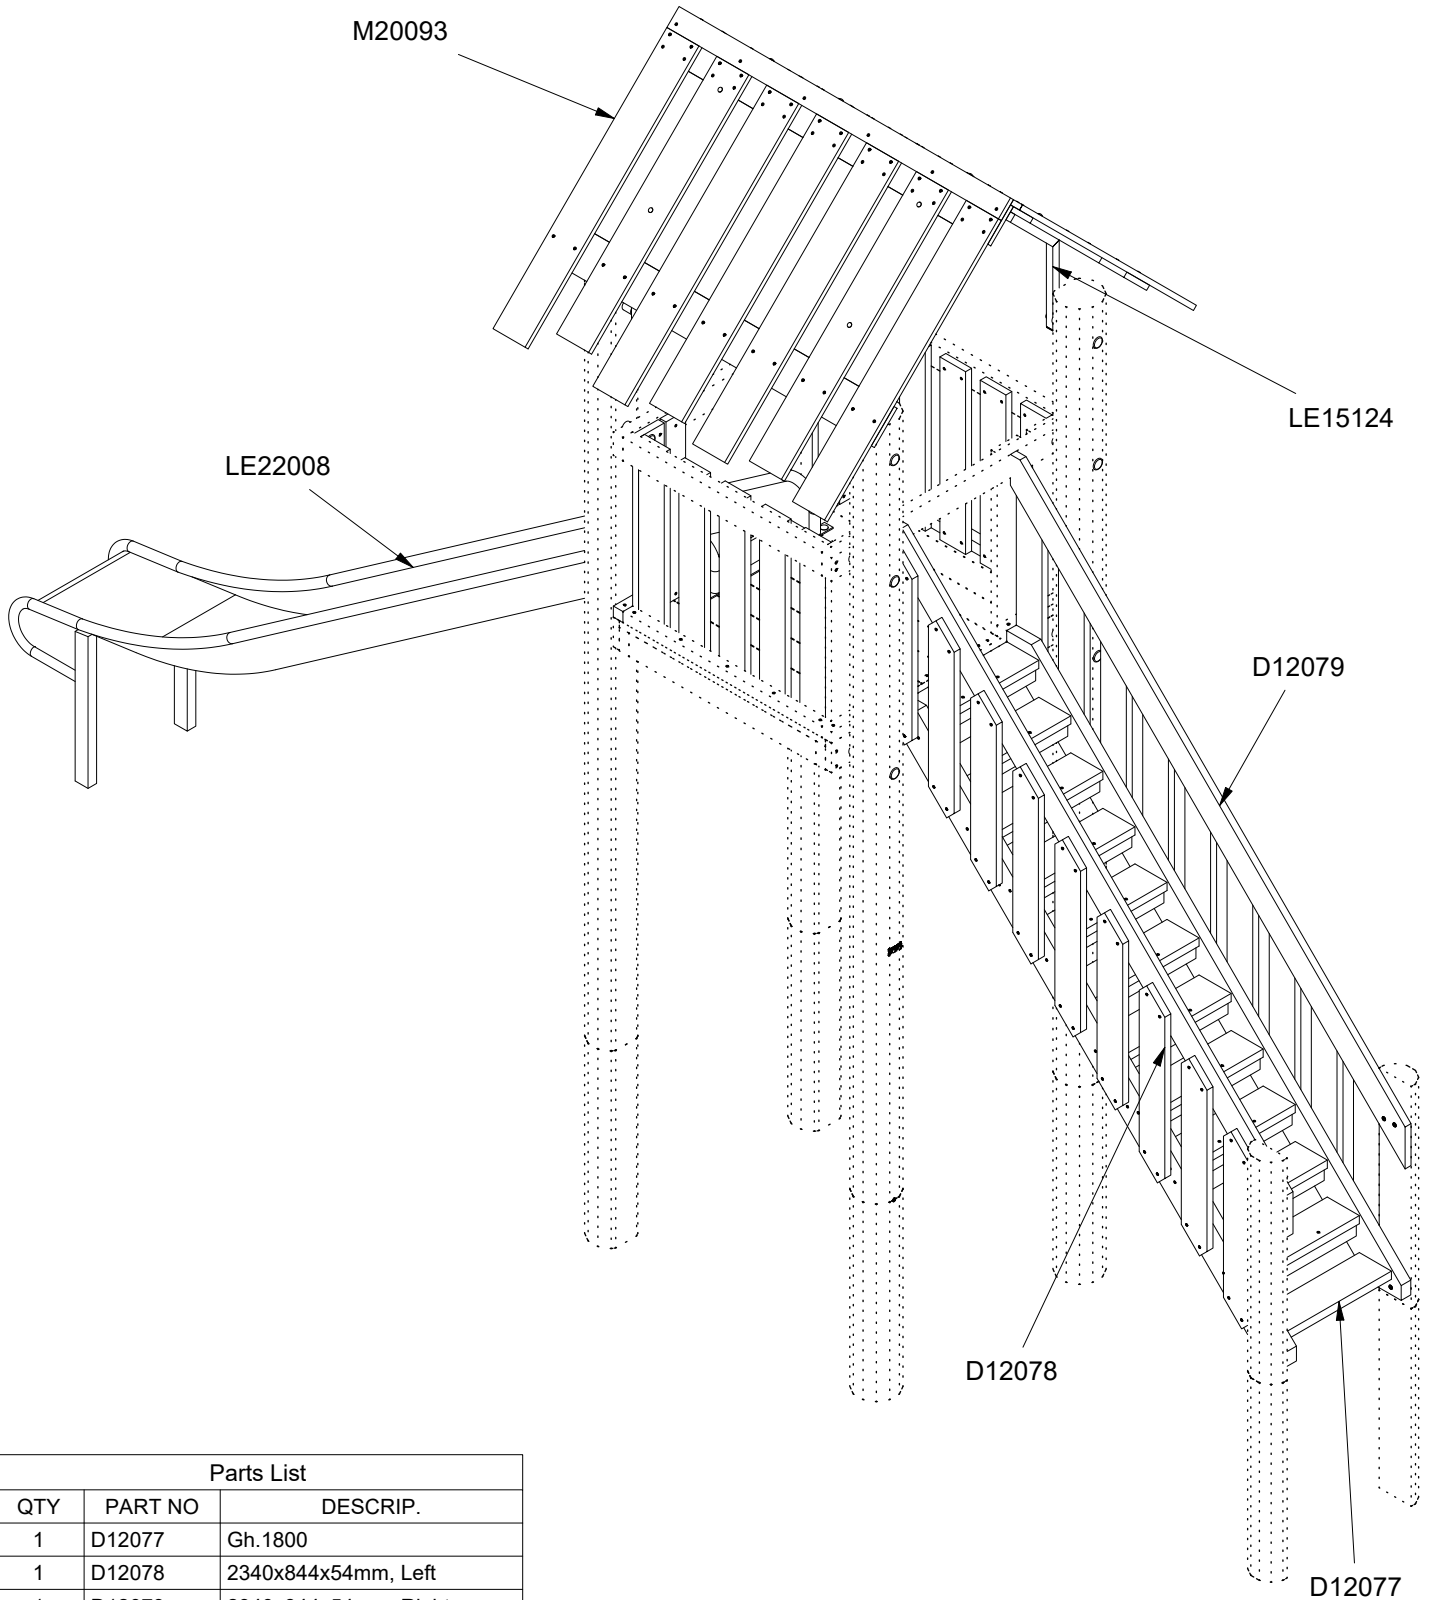

32,8 m²

9,5 x 4,5 x 3,85 m

~874 kg

~0,15 m³

Ø16/18x395 cm

80 kg

Parts List

QTY	PART NO	DESCRIP.
1	D11341	1150x750mm, 620mm Gap
1	D11342	1150x750mm, 490mm Gap
2	D11849	930x750mm, Closed 68mm air
1	M20009	1150x1020mm
2	RS00252	Ø140-160x1700mm
4	RS00627	Ø160-180

Parts List

QTY	PART NO	DESCRIP.
1	D12077	Gh.1800
1	D12078	2340x844x54mm, Left
1	D12079	2340x844x54mm, Right
2	LE15124	Steel rafters
1	LE22008	GH:1750-2000
1	M20092	Roof side
1	M20093	Roof side

Parts List		
QTY	PART NO	DESCRIP.
1	D11341	1150x750mm, 620mm Gap
1	D11342	1150x750mm, 490mm Gap
2	D11849	930x750mm, Closed 68mm air
8	LE16186	6x100 Ch
20	LE16192	5x80mm
1	M20009	1150x1020mm

LE16186

D12077

LE16323

RS00252

Parts List		
QTY	PART NO	DESCRIP.
1	D12077	Gh.1800
1	D12078	2340x844x54mm, Left
1	D12079	2340x844x54mm, Right
2	LE15901	3x16, PH
1	LE15910	Name tag
36	LE16185	Ø5x60 mm Ch
7	LE16186	6x100 Ch
4	LE16323	6x100 Dh
4	LE16324	6x80 Dh
2	RS00252	Ø140-160x1700mm