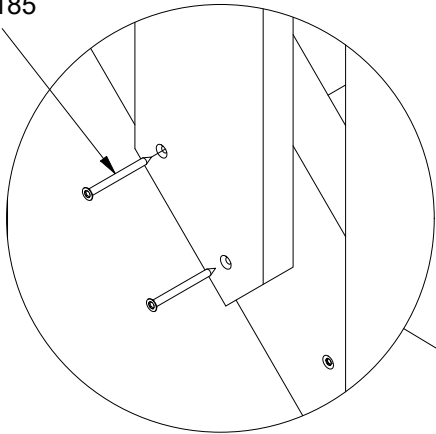

Parts List

QTY	PART NO	DESCRIP.
1	D12077	Gh.1800
1	D12078	2340x844x54mm, Left
1	D12079	2340x844x54mm, Right
2	LE15124	Steel rafters
1	LE22008	GH:1750-2000
1	M20092	Roof side
1	M20093	Roof side

Parts List		
QTY	PART NO	DESCRIP.
1	D11341	1150x750mm, 620mm Gap
1	D11342	1150x750mm, 490mm Gap
2	D11849	930x750mm, Closed 68mm air
8	LE16186	6x100 Ch
20	LE16192	5x80mm
1	M20009	1150x1020mm

LE20851U LE20851

Parts List		
QTY	PART NO	DESCRIP.
1	D11341	1150x750mm, 620mm Gap
1	D11342	1150x750mm, 490mm Gap
2	D11849	930x750mm, Closed 68mm air
12	LE15108	Ø38x40mm
2	LE15124	Steel rafters
4	LE15192	M16x190 mm
8	LE15196	M16x230 mm
8	LE16003	M6x60
8	LE16050	M6 DIN 986
12	LE16100	M16 nut
8	LE16150	M6
20	LE16152	M16 - Ø30 mm
11	LE16182	Ø5x50mm
4	LE16548	Cap Ø28 hole
20	LE16556	Ø42/38mm
1	M20009	1150x1020mm
1	M20092	Roof side
1	M20093	Roof side
4	RS00627	Ø160-180
1	V10417	HSS lang Ø7mm L:156mm

Parts List

QTY	PART NO	DESCRIP.
2	LE16022	M12x40 mm
2	LE16056	M12 cap nut
2	LE16168	M12 - Ø24 mm
3	LE16179	Ø5x30mm Ch
1	LE22008	GH:1750-2000
1	LE99715	Ø14mm, l=200/130mm

LE16185

LE16186

LE15910

LE15901

LE16324

LE16186

D12077

LE16323

RS00252

Parts List		
QTY	PART NO	DESCRIP.
1	D12077	Gh.1800
1	D12078	2340x844x54mm, Left
1	D12079	2340x844x54mm, Right
2	LE15901	3x16, PH
1	LE15910	Name tag
36	LE16185	Ø5x60 mm Ch
7	LE16186	6x100 Ch
4	LE16323	6x100 Dh
4	LE16324	6x80 Dh
2	RS00252	Ø140-160x1700mm