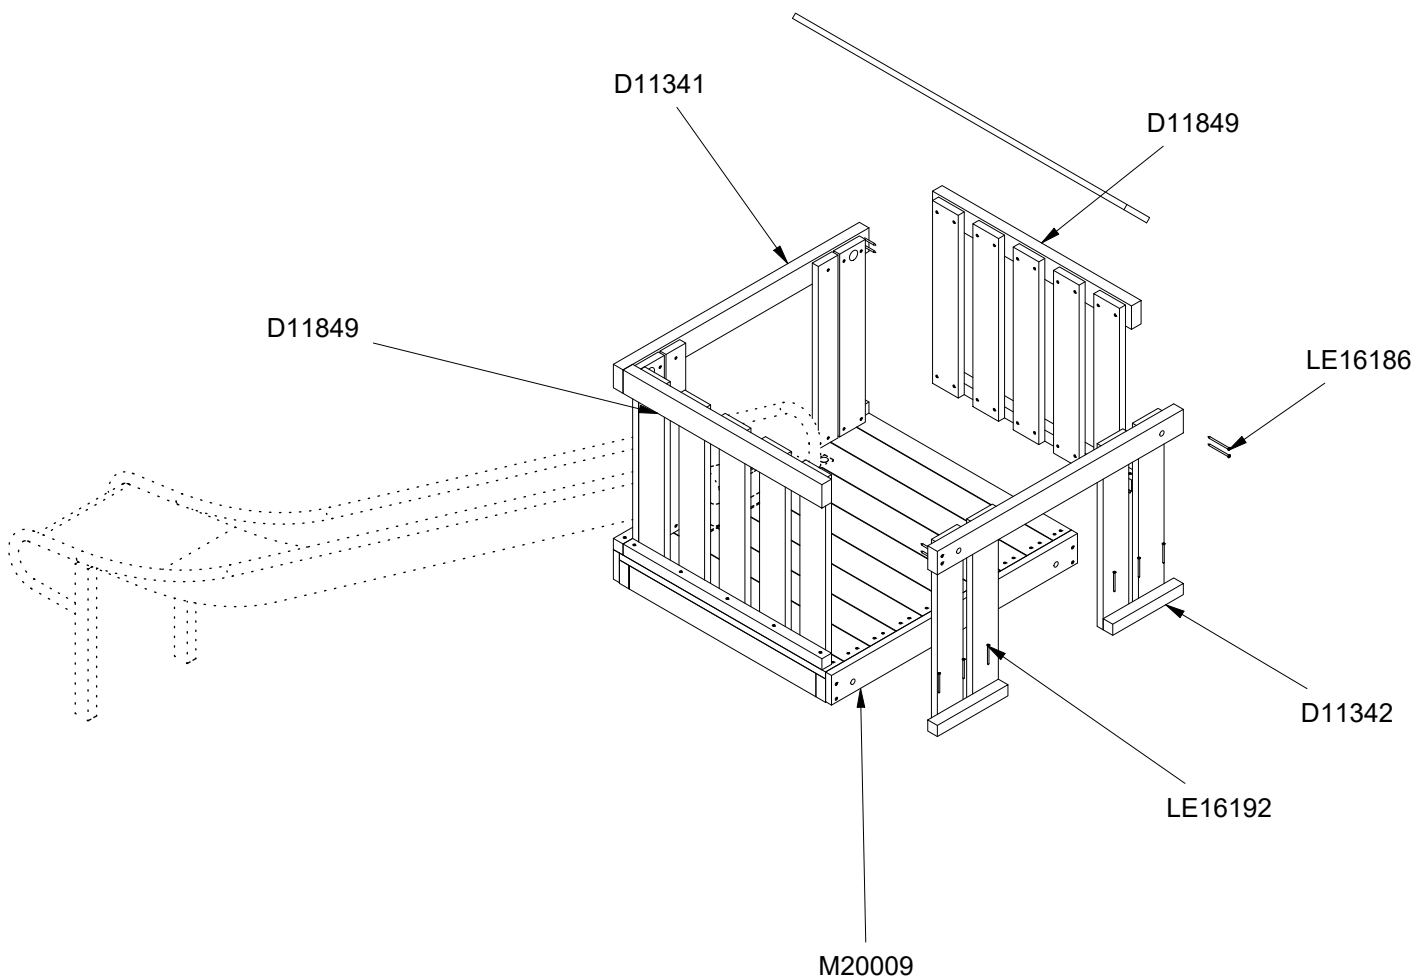

32,8 m²

9,5 x 4,5 x 3,85 m

~874 kg

~0,15 m³

Ø16/18x395 cm

80 kg

Parts List

QTY	PART NO	DESCRIP.
1	D11341	1150x750mm, 620mm Gap
1	D11342	1150x750mm, 490mm Gap
2	D11849	930x750mm, Closed 68mm air
1	M20009	1150x1020mm
2	RS00252	Ø140-160x1700mm
4	RS00627	Ø160-180

Parts List

QTY	PART NO	DESCRIP.
1	D12077	Gh.1800
1	D12078	2340x844x54mm, Left
1	D12079	2340x844x54mm, Right
2	LE15124	Steel rafters
1	LE22008	GH:1750-2000
1	M20092	Roof side
1	M20093	Roof side

Parts List		
QTY	PART NO	DESCRIP.
1	D11341	1150x750mm, 620mm Gap
1	D11342	1150x750mm, 490mm Gap
2	D11849	930x750mm, Closed 68mm air
8	LE16186	6x100 Ch
20	LE16192	5x80mm
1	M20009	1150x1020mm

LE20851U LE20851

Parts List		
QTY	PART NO	DESCRIP.
1	D11341	1150x750mm, 620mm Gap
1	D11342	1150x750mm, 490mm Gap
2	D11849	930x750mm, Closed 68mm air
12	LE15108	Ø38x40mm
2	LE15124	Steel rafters
4	LE15192	M16x190 mm
8	LE15196	M16x230 mm
8	LE16003	M6x60
8	LE16050	M6 DIN 986
12	LE16100	M16 nut
8	LE16150	M6
20	LE16152	M16 - Ø30 mm
11	LE16182	Ø5x50mm
4	LE16548	Cap Ø28 hole
20	LE16556	Ø42/38mm
1	M20009	1150x1020mm
1	M20092	Roof side
1	M20093	Roof side
4	RS00627	Ø160-180
1	V10417	HSS lang Ø7mm L:156mm

LE16186

D12077

LE16323

RS00252

Parts List		
QTY	PART NO	DESCRIP.
1	D12077	Gh.1800
1	D12078	2340x844x54mm, Left
1	D12079	2340x844x54mm, Right
2	LE15901	3x16, PH
1	LE15910	Name tag
36	LE16185	Ø5x60 mm Ch
7	LE16186	6x100 Ch
4	LE16323	6x100 Dh
4	LE16324	6x80 Dh
2	RS00252	Ø140-160x1700mm