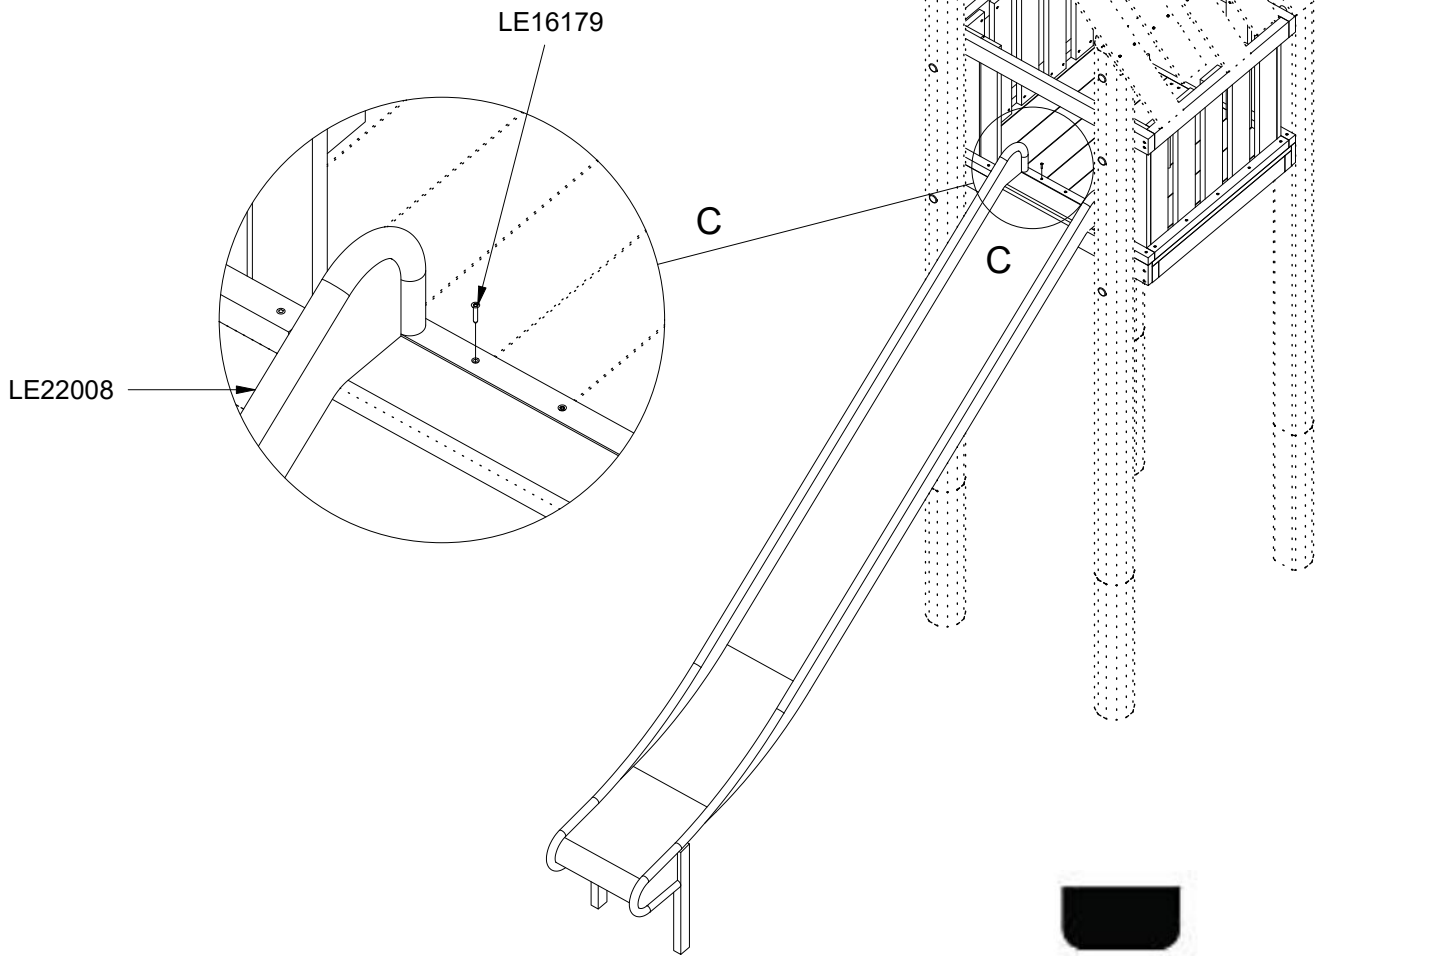

32,8 m²

9,5 x 4,5 x 3,85 m

~874 kg

~0,15 m³

Ø16/18x395 cm

80 kg

Parts List

QTY	PART NO	DESCRIP.
1	D11341	1150x750mm, 620mm Gap
1	D11342	1150x750mm, 490mm Gap
2	D11849	930x750mm, Closed 68mm air
1	M20009	1150x1020mm
2	RS00252	Ø140-160x1700mm
4	RS00627	Ø160-180

Parts List

QTY	PART NO	DESCRIP.
1	D12077	Gh.1800
1	D12078	2340x844x54mm, Left
1	D12079	2340x844x54mm, Right
2	LE15124	Steel rafters
1	LE22008	GH:1750-2000
1	M20092	Roof side
1	M20093	Roof side

Parts List		
QTY	PART NO	DESCRIP.
1	D11341	1150x750mm, 620mm Gap
1	D11342	1150x750mm, 490mm Gap
2	D11849	930x750mm, Closed 68mm air
8	LE16186	6x100 Ch
20	LE16192	5x80mm
1	M20009	1150x1020mm

LE20851U LE20851

Parts List		
QTY	PART NO	DESCRIP.
1	D11341	1150x750mm, 620mm Gap
1	D11342	1150x750mm, 490mm Gap
2	D11849	930x750mm, Closed 68mm air
12	LE15108	Ø38x40mm
2	LE15124	Steel rafters
4	LE15192	M16x190 mm
8	LE15196	M16x230 mm
8	LE16003	M6x60
8	LE16050	M6 DIN 986
12	LE16100	M16 nut
8	LE16150	M6
20	LE16152	M16 - Ø30 mm
11	LE16182	Ø5x50mm
4	LE16548	Cap Ø28 hole
20	LE16556	Ø42/38mm
1	M20009	1150x1020mm
1	M20092	Roof side
1	M20093	Roof side
4	RS00627	Ø160-180
1	V10417	HSS lang Ø7mm L:156mm

LE16186

D12077

LE16323

RS00252

Parts List		
QTY	PART NO	DESCRIP.
1	D12077	Gh.1800
1	D12078	2340x844x54mm, Left
1	D12079	2340x844x54mm, Right
2	LE15901	3x16, PH
1	LE15910	Name tag
36	LE16185	Ø5x60 mm Ch
7	LE16186	6x100 Ch
4	LE16323	6x100 Dh
4	LE16324	6x80 Dh
2	RS00252	Ø140-160x1700mm