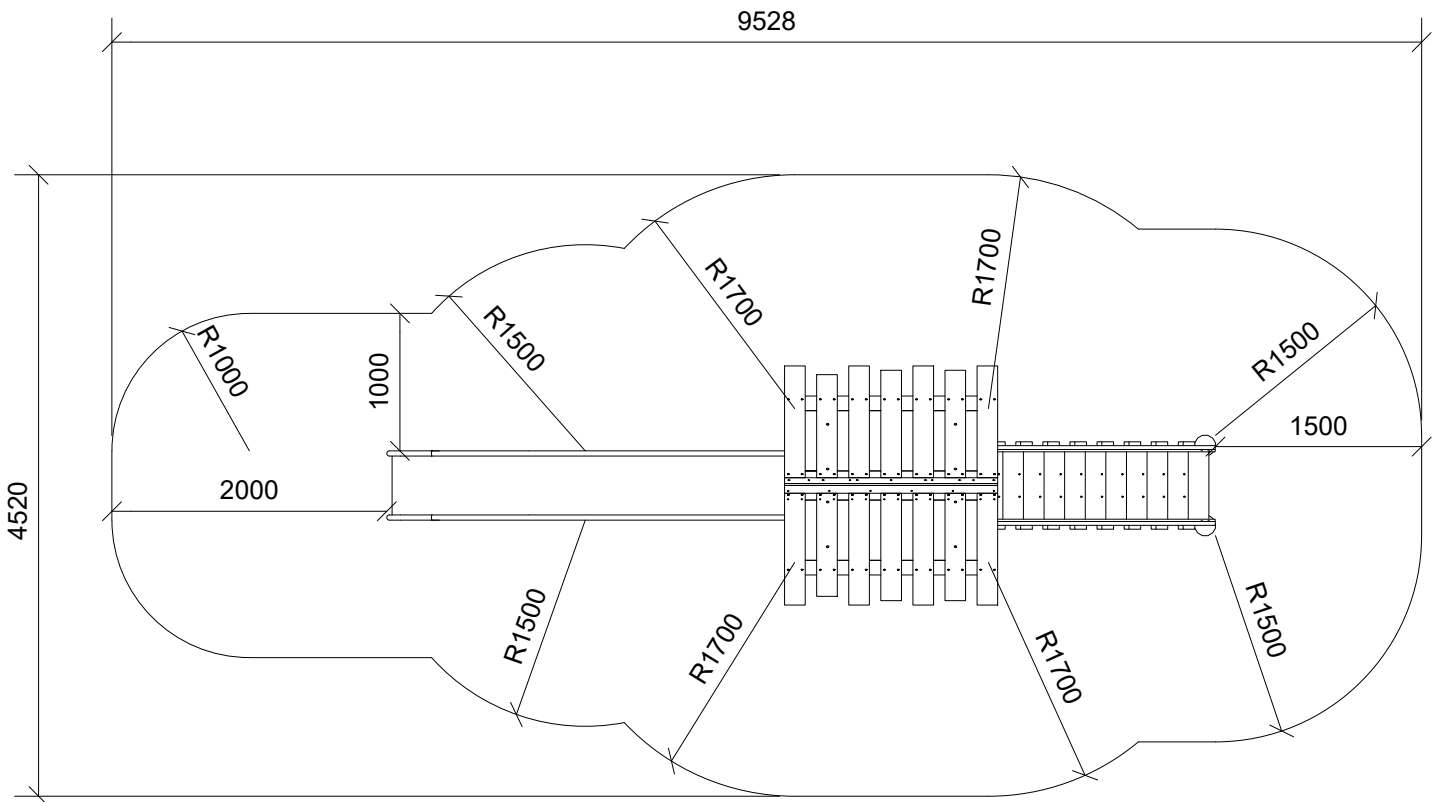

LE20851U LE20851

2

6h

32,8 m²

9,5 x 4,5 x 3,85 m

~874 kg

~0,15 m³

Ø16/18x395 cm

80 kg