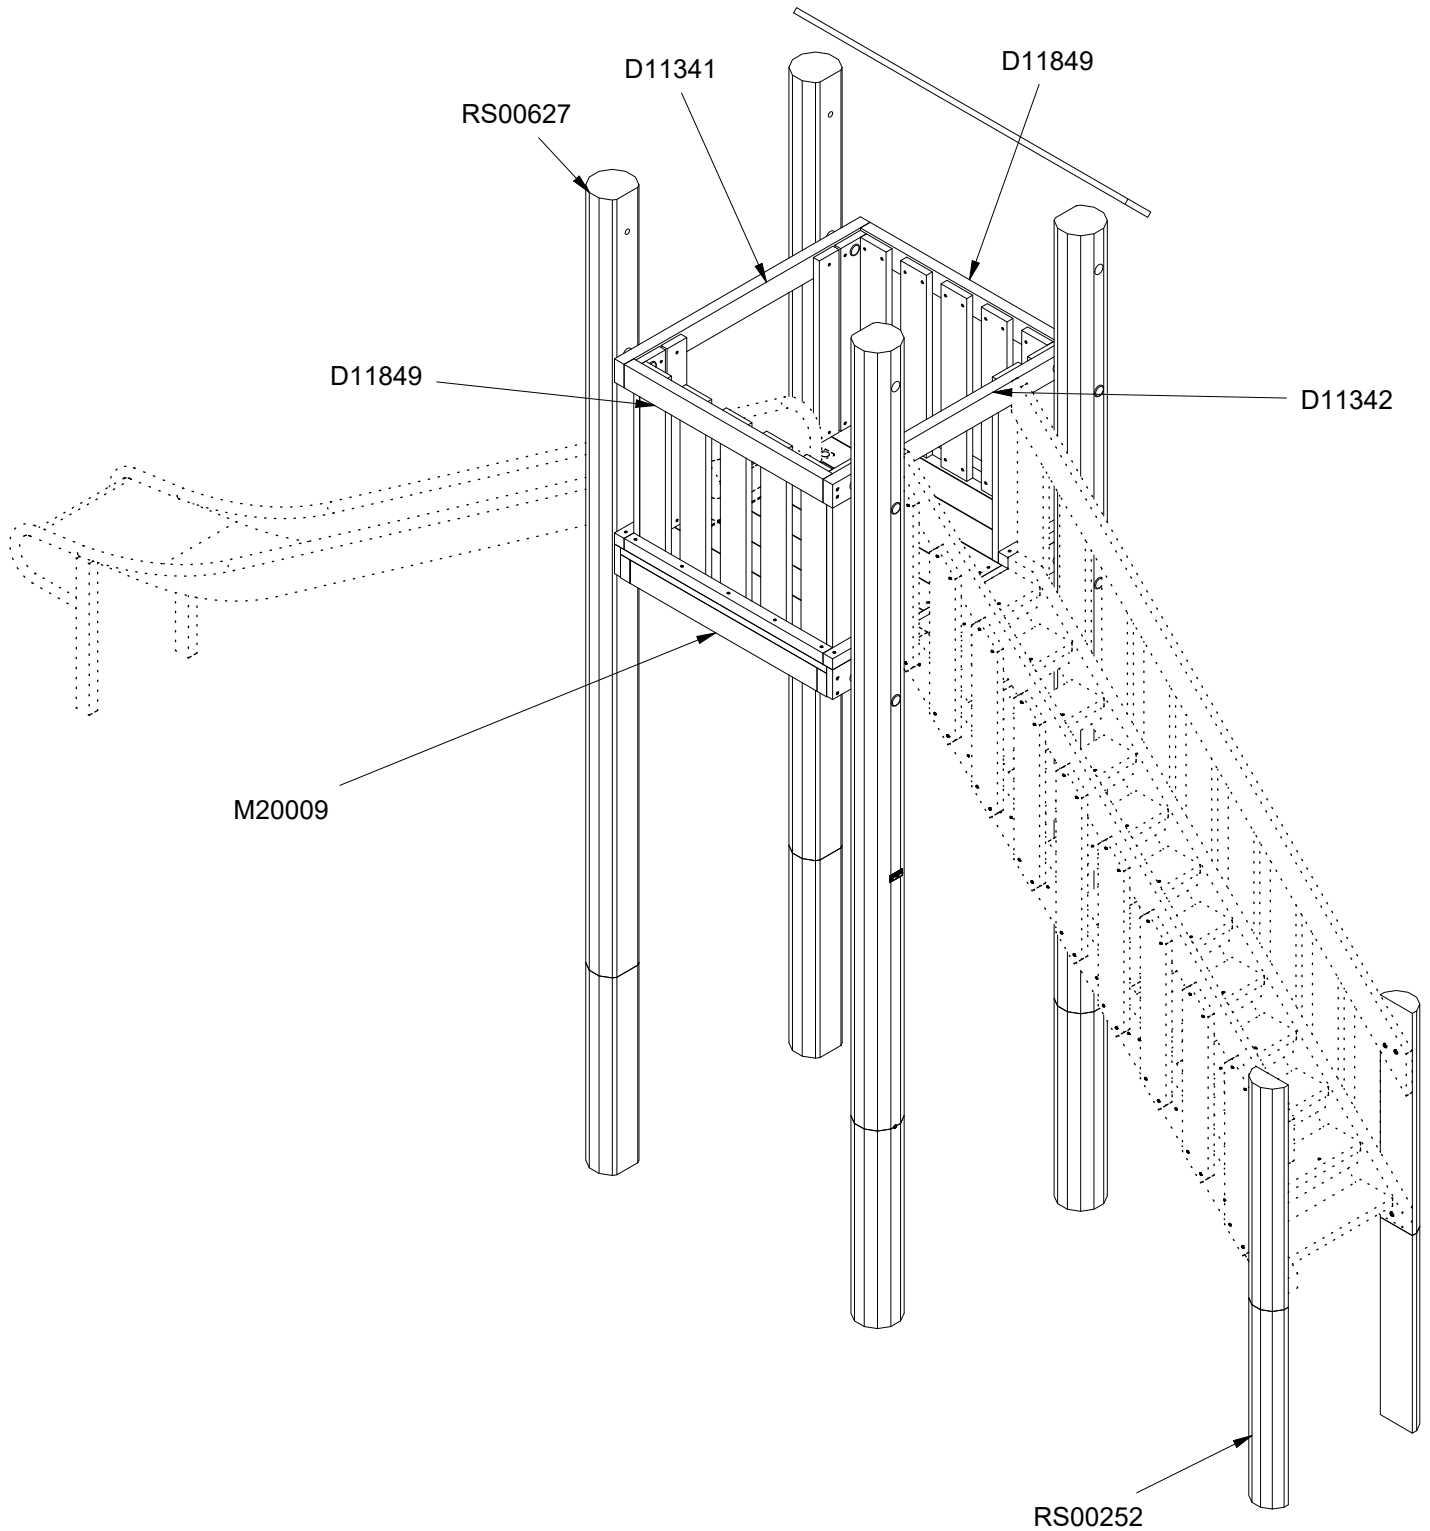

32,8 m²

9,5 x 4,5 x 3,85 m

~874 kg

~0,15 m³

Ø16/18x395 cm

80 kg

Parts List

QTY	PART NO	DESCRIP.
1	D11341	1150x750mm, 620mm Gap
1	D11342	1150x750mm, 490mm Gap
2	D11849	930x750mm, Closed 68mm air
1	M20009	1150x1020mm
2	RS00252	Ø140-160x1700mm
4	RS00627	Ø160-180

Parts List

QTY	PART NO	DESCRIP.
1	D12077	Gh.1800
1	D12078	2340x844x54mm, Left
1	D12079	2340x844x54mm, Right
2	LE15124	Steel rafters
1	LE22008	GH:1750-2000
1	M20092	Roof side
1	M20093	Roof side

Parts List		
QTY	PART NO	DESCRIP.
1	D11341	1150x750mm, 620mm Gap
1	D11342	1150x750mm, 490mm Gap
2	D11849	930x750mm, Closed 68mm air
8	LE16186	6x100 Ch
20	LE16192	5x80mm
1	M20009	1150x1020mm

Parts List

QTY	PART NO	DESCRIP.
2	LE16022	M12x40 mm
2	LE16056	M12 cap nut
2	LE16168	M12 - Ø24 mm
3	LE16179	Ø5x30mm Ch
1	LE22008	GH:1750-2000
1	LE99715	Ø14mm, l=200/130mm

LE16185

LE16186

LE15910

LE15901

LE16324

LE16186

D12077

LE16323

RS00252

Parts List		
QTY	PART NO	DESCRIP.
1	D12077	Gh.1800
1	D12078	2340x844x54mm, Left
1	D12079	2340x844x54mm, Right
2	LE15901	3x16, PH
1	LE15910	Name tag
36	LE16185	Ø5x60 mm Ch
7	LE16186	6x100 Ch
4	LE16323	6x100 Dh
4	LE16324	6x80 Dh
2	RS00252	Ø140-160x1700mm