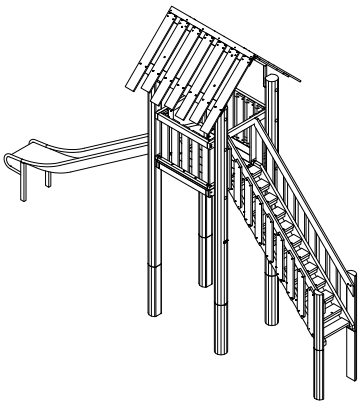

LE16185

LE16186

LE15910

LE15901

LE16324

LE16186

D12077

LE16323

RS00252

Parts List		
QTY	PART NO	DESCRIP.
1	D12077	Gh.1800
1	D12078	2340x844x54mm, Left
1	D12079	2340x844x54mm, Right
2	LE15901	3x16, PH
1	LE15910	Name tag
36	LE16185	Ø5x60 mm Ch
7	LE16186	6x100 Ch
4	LE16323	6x100 Dh
4	LE16324	6x80 Dh
2	RS00252	Ø140-160x1700mm