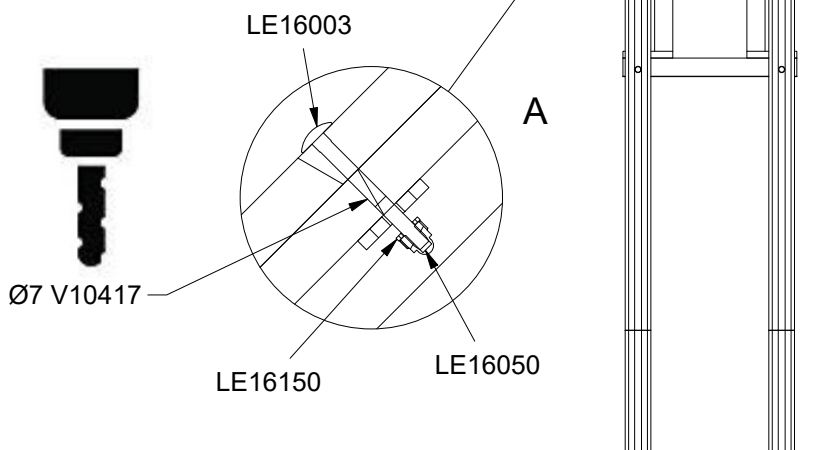

32,8 m²

9,5 x 4,5 x 3,85 m

~874 kg

~0,15 m³

Ø16/18x395 cm

80 kg

Parts List

QTY	PART NO	DESCRIP.
1	D11341	1150x750mm, 620mm Gap
1	D11342	1150x750mm, 490mm Gap
2	D11849	930x750mm, Closed 68mm air
1	M20009	1150x1020mm
2	RS00252	Ø140-160x1700mm
4	RS00627	Ø160-180

Parts List

QTY	PART NO	DESCRIP.
1	D12077	Gh.1800
1	D12078	2340x844x54mm, Left
1	D12079	2340x844x54mm, Right
2	LE15124	Steel rafters
1	LE22008	GH:1750-2000
1	M20092	Roof side
1	M20093	Roof side

Parts List		
QTY	PART NO	DESCRIP.
1	D11341	1150x750mm, 620mm Gap
1	D11342	1150x750mm, 490mm Gap
2	D11849	930x750mm, Closed 68mm air
8	LE16186	6x100 Ch
20	LE16192	5x80mm
1	M20009	1150x1020mm

LE20851U LE20851

Parts List		
QTY	PART NO	DESCRIP.
1	D11341	1150x750mm, 620mm Gap
1	D11342	1150x750mm, 490mm Gap
2	D11849	930x750mm, Closed 68mm air
12	LE15108	Ø38x40mm
2	LE15124	Steel rafters
4	LE15192	M16x190 mm
8	LE15196	M16x230 mm
8	LE16003	M6x60
8	LE16050	M6 DIN 986
12	LE16100	M16 nut
8	LE16150	M6
20	LE16152	M16 - Ø30 mm
11	LE16182	Ø5x50mm
4	LE16548	Cap Ø28 hole
20	LE16556	Ø42/38mm
1	M20009	1150x1020mm
1	M20092	Roof side
1	M20093	Roof side
4	RS00627	Ø160-180
1	V10417	HSS lang Ø7mm L:156mm

LE16186

D12077

LE16323

RS00252

Parts List		
QTY	PART NO	DESCRIP.
1	D12077	Gh.1800
1	D12078	2340x844x54mm, Left
1	D12079	2340x844x54mm, Right
2	LE15901	3x16, PH
1	LE15910	Name tag
36	LE16185	Ø5x60 mm Ch
7	LE16186	6x100 Ch
4	LE16323	6x100 Dh
4	LE16324	6x80 Dh
2	RS00252	Ø140-160x1700mm