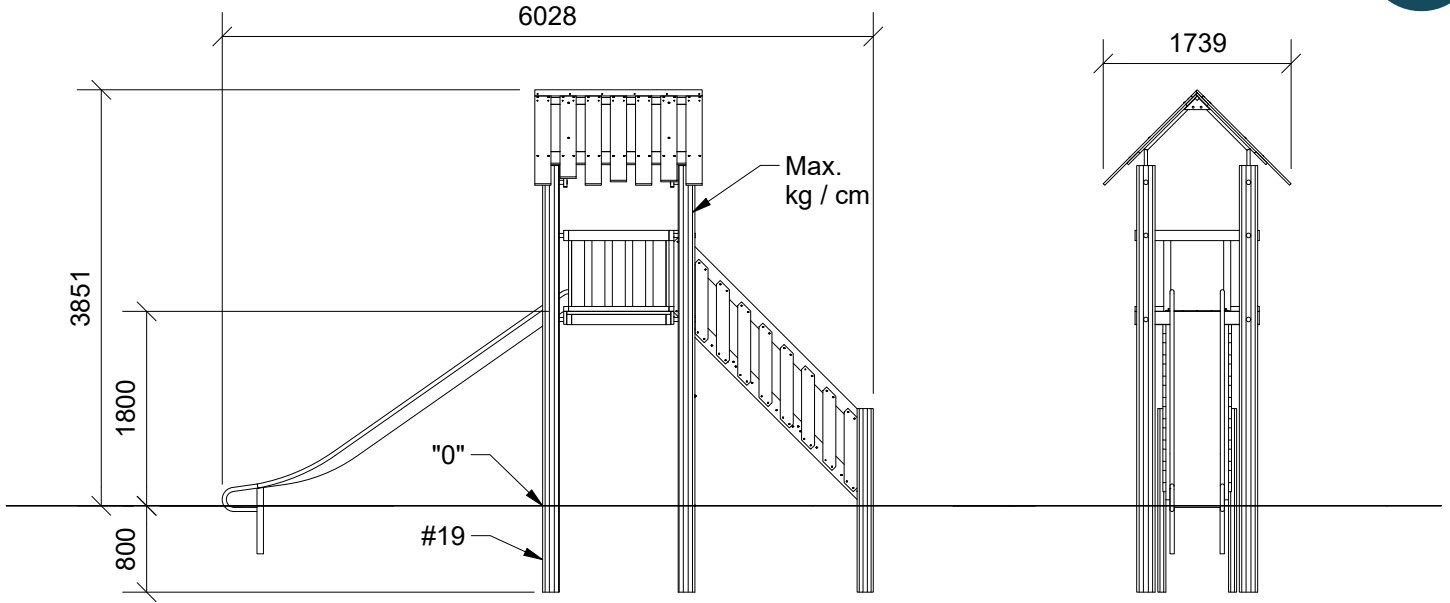

LE20851U LE20851

2

6h

32,8 m²

9,5 x 4,5 x 3,85 m

~874 kg

~0,15 m³

Ø16/18x395 cm

80 kg