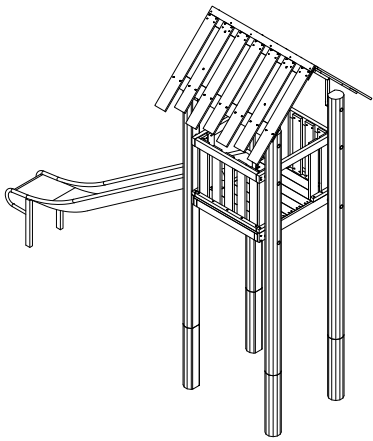

Parts List

QTY	PART NO	DESCRIP.
2	LE16022	M12x40 mm
2	LE16056	M12 cap nut
2	LE16168	M12 - Ø24 mm
3	LE16179	Ø5x30mm Ch
1	LE22008	GH:1750-2000
1	LE99715	Ø14mm, l=200/130mm