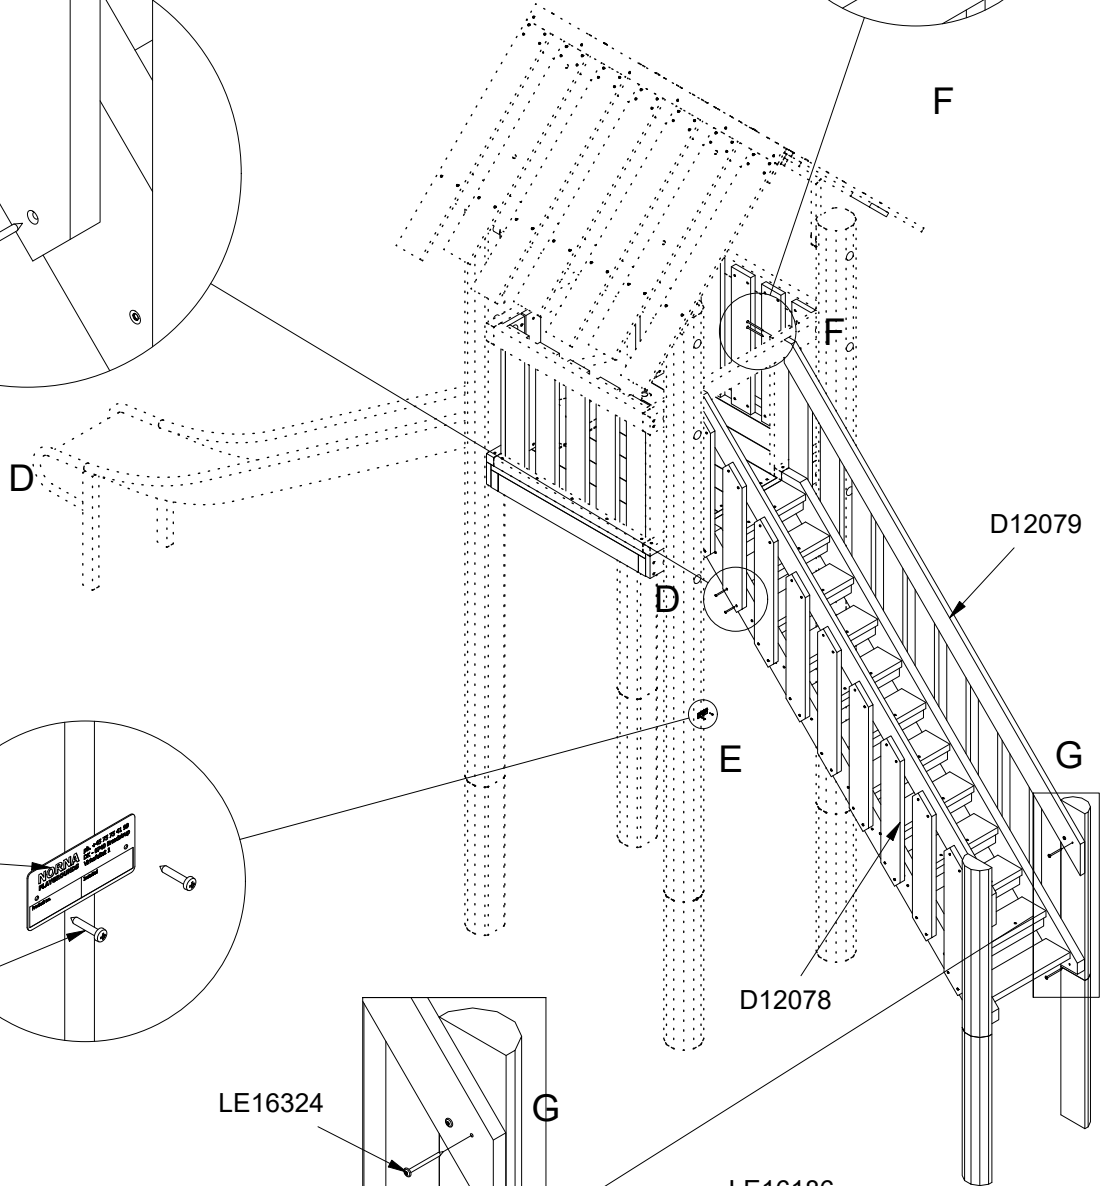

LE20851U LE20851

Parts List		
QTY	PART NO	DESCRIP.
1	D11341	1150x750mm, 620mm Gap
1	D11342	1150x750mm, 490mm Gap
2	D11849	930x750mm, Closed 68mm air
12	LE15108	Ø38x40mm
2	LE15124	Steel rafters
4	LE15192	M16x190 mm
8	LE15196	M16x230 mm
8	LE16003	M6x60
8	LE16050	M6 DIN 986
12	LE16100	M16 nut
8	LE16150	M6
20	LE16152	M16 - Ø30 mm
11	LE16182	Ø5x50mm
4	LE16548	Cap Ø28 hole
20	LE16556	Ø42/38mm
1	M20009	1150x1020mm
1	M20092	Roof side
1	M20093	Roof side
4	RS00627	Ø160-180
1	V10417	HSS lang Ø7mm L:156mm

Parts List

QTY	PART NO	DESCRIP.
2	LE16022	M12x40 mm
2	LE16056	M12 cap nut
2	LE16168	M12 - Ø24 mm
3	LE16179	Ø5x30mm Ch
1	LE22008	GH:1750-2000
1	LE99715	Ø14mm, l=200/130mm

LE16185

LE16186

LE15910

LE15901

LE16324

LE16186

D12077

LE16323

RS00252

Parts List		
QTY	PART NO	DESCRIP.
1	D12077	Gh.1800
1	D12078	2340x844x54mm, Left
1	D12079	2340x844x54mm, Right
2	LE15901	3x16, PH
1	LE15910	Name tag
36	LE16185	Ø5x60 mm Ch
7	LE16186	6x100 Ch
4	LE16323	6x100 Dh
4	LE16324	6x80 Dh
2	RS00252	Ø140-160x1700mm