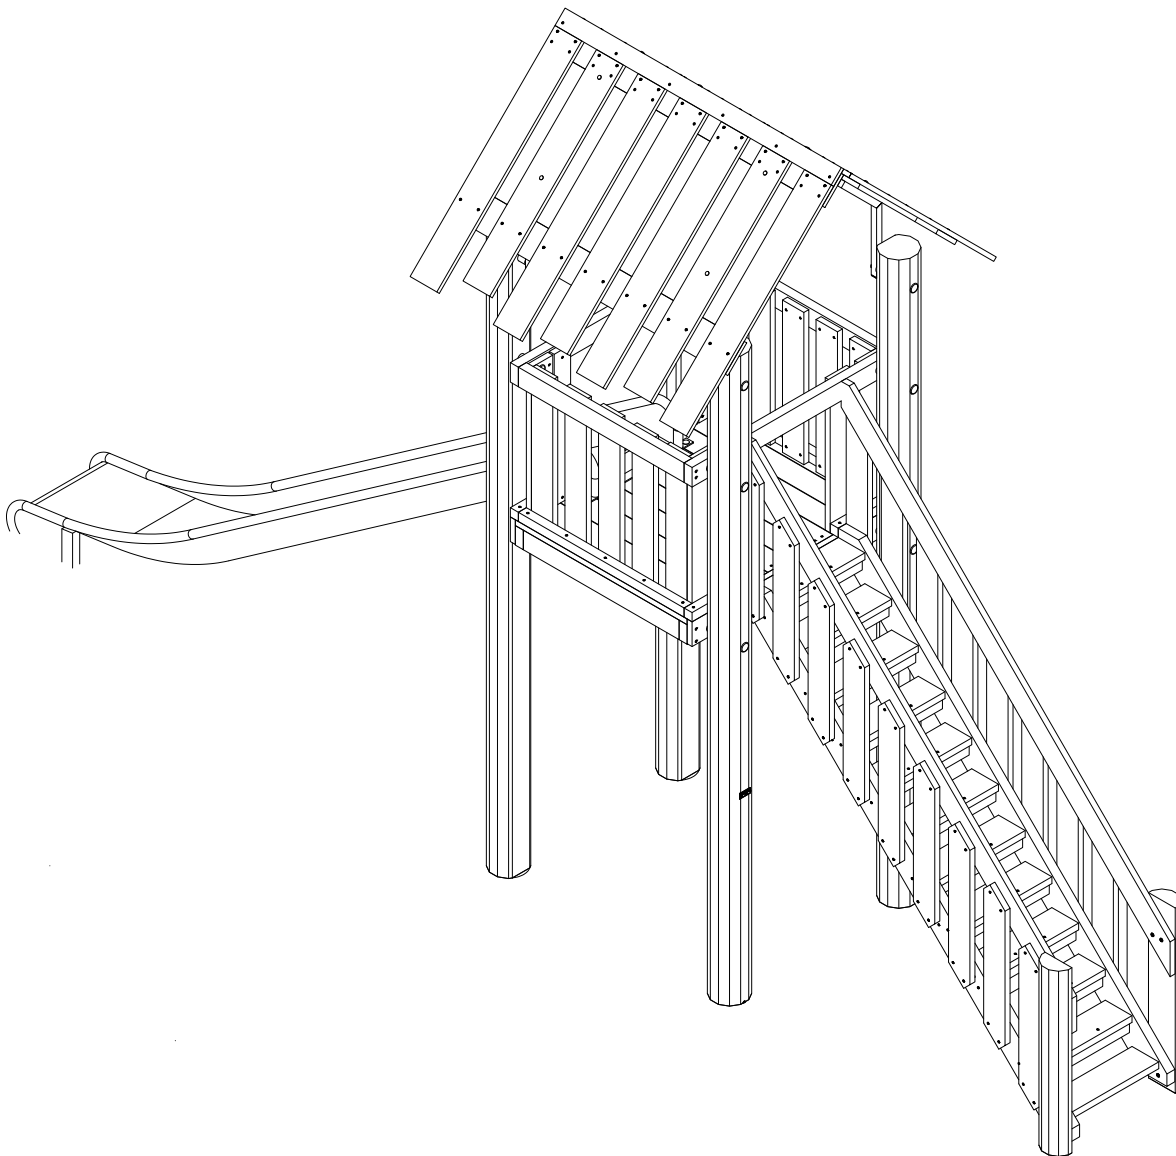

LE20851U
LE20851

1/9

IJslander rev. 6772

info@ijslander.com
www.ijslander.com

Oude Dijk 10
8096 RK Oldebroek
T. (0525) 633 420