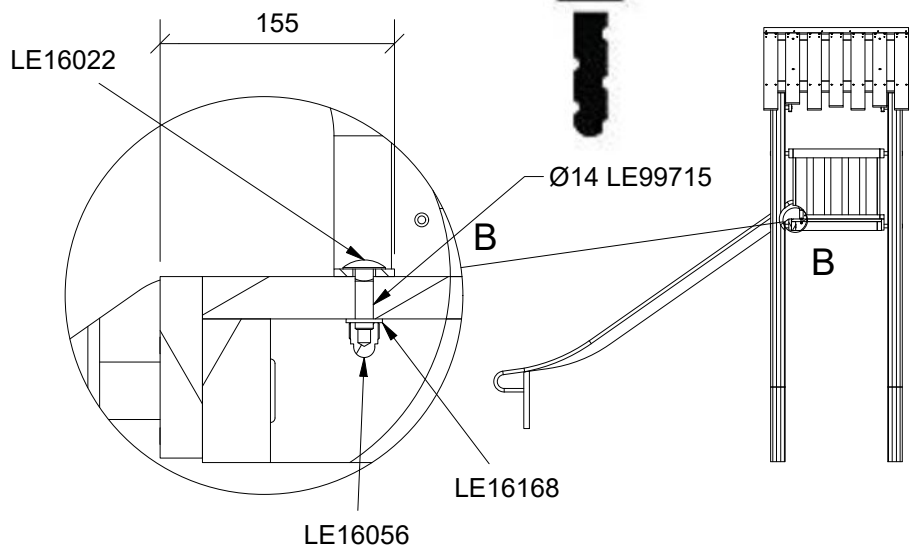

32,8 m²

9,5 x 4,5 x 3,85 m

~874 kg

~0,15 m³

Ø16/18x395 cm

80 kg

Parts List

QTY	PART NO	DESCRIP.
1	D11341	1150x750mm, 620mm Gap
1	D11342	1150x750mm, 490mm Gap
2	D11849	930x750mm, Closed 68mm air
1	M20009	1150x1020mm
2	RS00252	Ø140-160x1700mm
4	RS00627	Ø160-180

Parts List

QTY	PART NO	DESCRIP.
1	D12077	Gh.1800
1	D12078	2340x844x54mm, Left
1	D12079	2340x844x54mm, Right
2	LE15124	Steel rafters
1	LE22008	GH:1750-2000
1	M20092	Roof side
1	M20093	Roof side

Parts List		
QTY	PART NO	DESCRIP.
1	D11341	1150x750mm, 620mm Gap
1	D11342	1150x750mm, 490mm Gap
2	D11849	930x750mm, Closed 68mm air
8	LE16186	6x100 Ch
20	LE16192	5x80mm
1	M20009	1150x1020mm

LE20851U LE20851

Parts List		
QTY	PART NO	DESCRIP.
1	D11341	1150x750mm, 620mm Gap
1	D11342	1150x750mm, 490mm Gap
2	D11849	930x750mm, Closed 68mm air
12	LE15108	Ø38x40mm
2	LE15124	Steel rafters
4	LE15192	M16x190 mm
8	LE15196	M16x230 mm
8	LE16003	M6x60
8	LE16050	M6 DIN 986
12	LE16100	M16 nut
8	LE16150	M6
20	LE16152	M16 - Ø30 mm
11	LE16182	Ø5x50mm
4	LE16548	Cap Ø28 hole
20	LE16556	Ø42/38mm
1	M20009	1150x1020mm
1	M20092	Roof side
1	M20093	Roof side
4	RS00627	Ø160-180
1	V10417	HSS lang Ø7mm L:156mm

LE16186

D12077

LE16323

RS00252

Parts List		
QTY	PART NO	DESCRIP.
1	D12077	Gh.1800
1	D12078	2340x844x54mm, Left
1	D12079	2340x844x54mm, Right
2	LE15901	3x16, PH
1	LE15910	Name tag
36	LE16185	Ø5x60 mm Ch
7	LE16186	6x100 Ch
4	LE16323	6x100 Dh
4	LE16324	6x80 Dh
2	RS00252	Ø140-160x1700mm