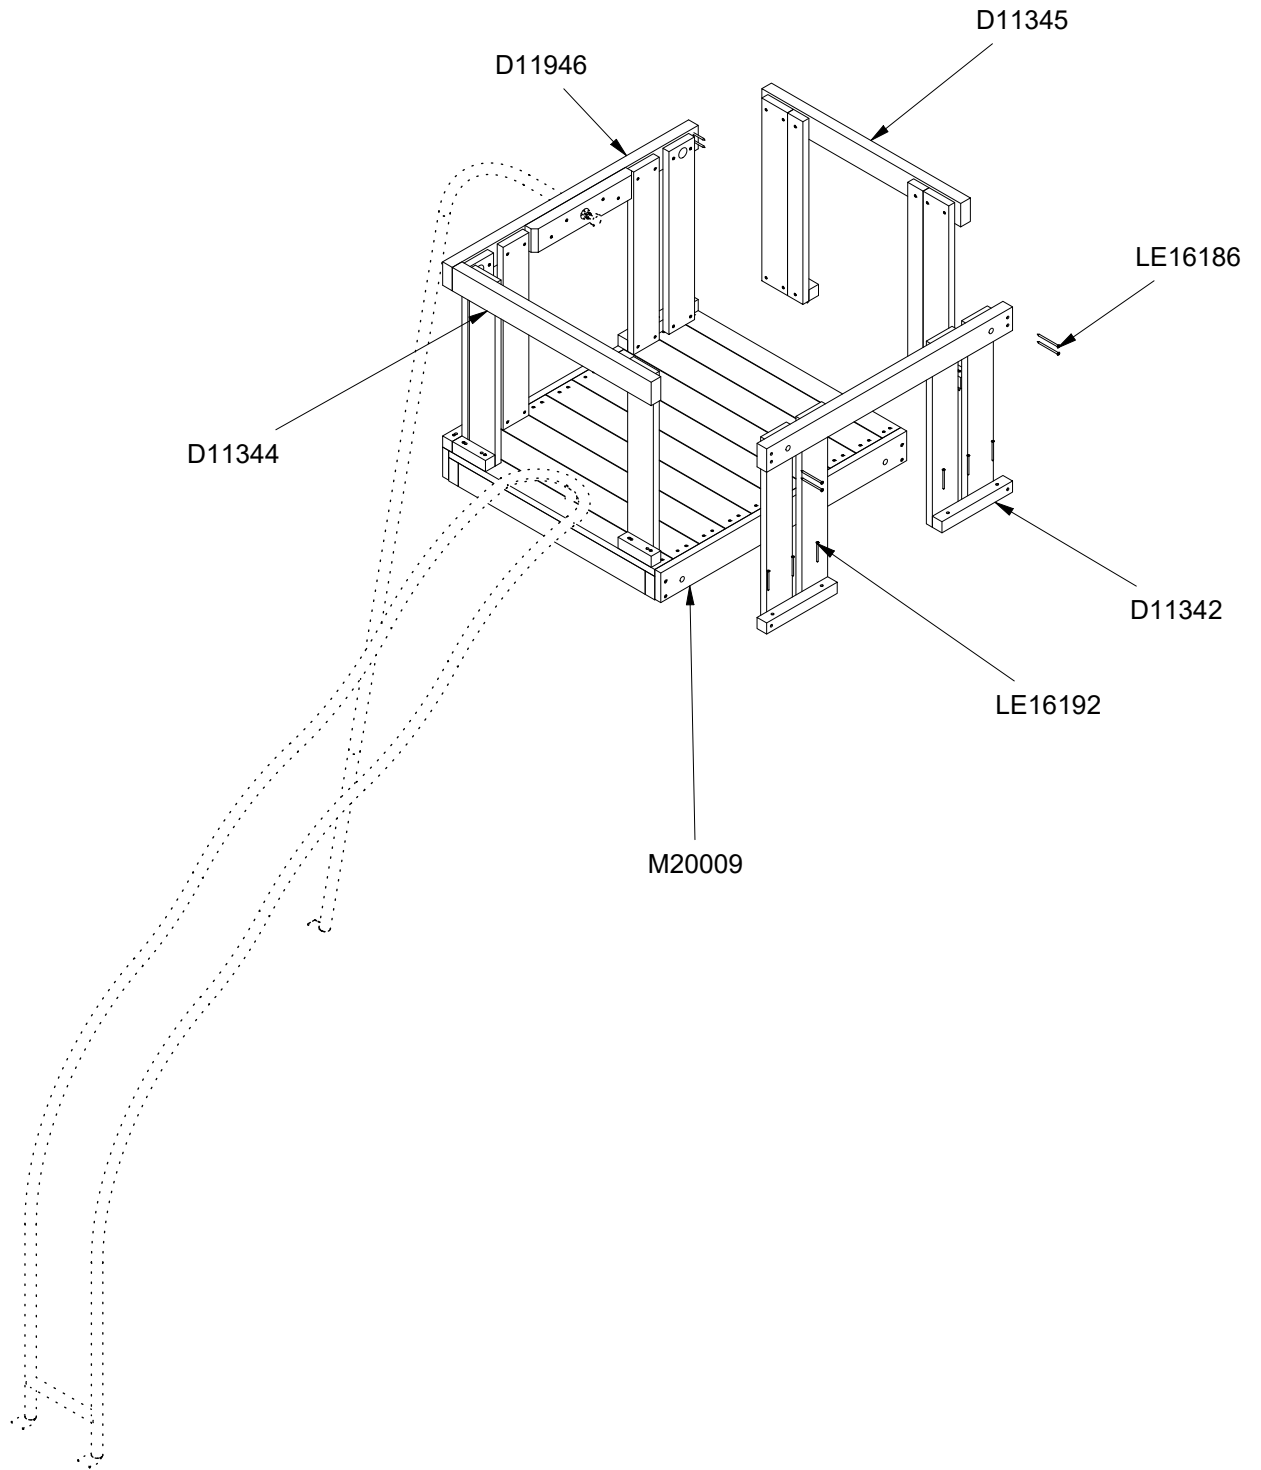

LE20850U  
LE20850

2

6h

27,4 m<sup>2</sup>

7 x 5,6 x 385 m

~699 kg

~0,15 m<sup>3</sup>

Ø16/18x395 cm

80 kg

Parts List

QTY	PART NO	DESCRIP.
1	D11342	1150x750mm, 490mm Gap
1	D11344	930x750mm, 620mm Gap
1	D11345	930x750mm, 490mm Gap
1	D11946	1150x750mm, with reinforcement, 490mm Gap
1	M20009	1150x1020mm
4	RS00627	Ø160-180

Parts List

QTY	PART NO	DESCRIP.
1	D11978	Taifun
1	D11979	Taifun
1	D41016	90x90x180mm
2	LE15124	Steel rafters
1	LE20370	Sliding pole
1	LE20372	Slide tubes
1	M20092	Roof side
1	M20093	Roof side

LE20850U  
LE20850

Ø7 V10417

LE16003  
LE16150  
LE16050

LE20850U  
LE20850

Parts List		
QTY	PART NO	DESCRIP.
1	D41016	90x90x180mm
2	LE16098	M12x1,25mm nut
2	LE16167	M12 - Ø32 mm
2	LE16556	Ø42/38mm
1	LE20370	Sliding pole
1	LE20372	Slide tubes
1	LE99910	Millwaukee 38,1mm