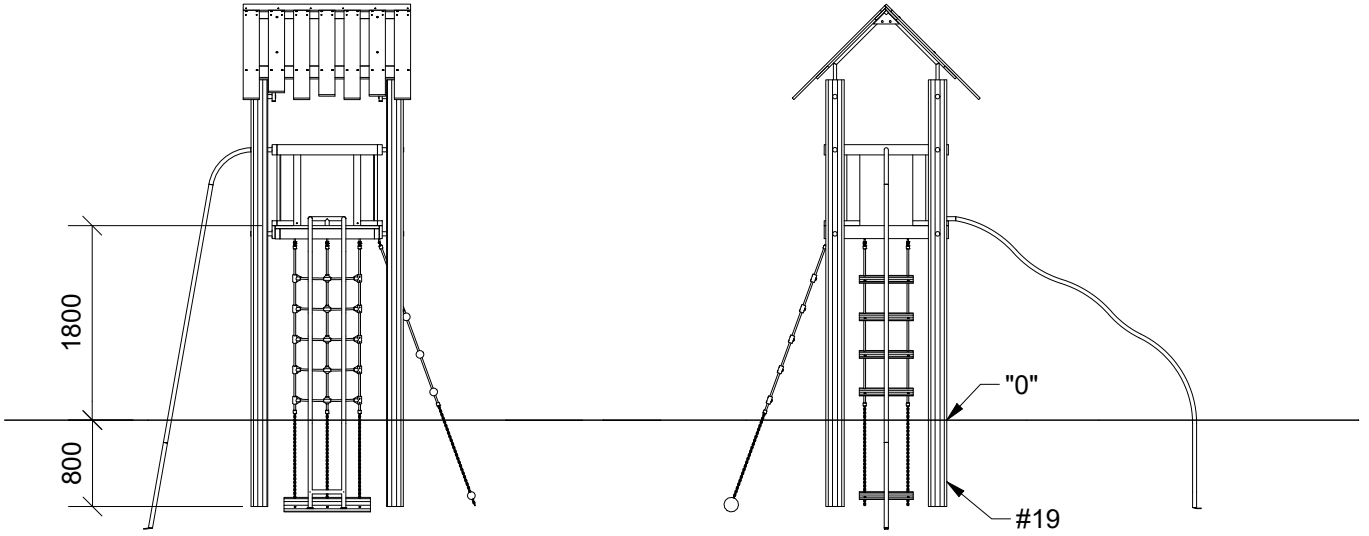

LE20850U  
LE20850

2

6h

27,4 m<sup>2</sup>

7 x 5,6 x 385 m

~699 kg

~0,15 m<sup>3</sup>

Ø16/18x395 cm

80 kg

Parts List

QTY	PART NO	DESCRIP.
1	D11342	1150x750mm, 490mm Gap
1	D11344	930x750mm, 620mm Gap
1	D11345	930x750mm, 490mm Gap
1	D11946	1150x750mm, with reinforcement, 490mm Gap
1	M20009	1150x1020mm
4	RS00627	Ø160-180

Parts List

QTY	PART NO	DESCRIP.
1	D11978	Taifun
1	D11979	Taifun
1	D41016	90x90x180mm
2	LE15124	Steel rafters
1	LE20370	Sliding pole
1	LE20372	Slide tubes
1	M20092	Roof side
1	M20093	Roof side

LE20850U  
LE20850