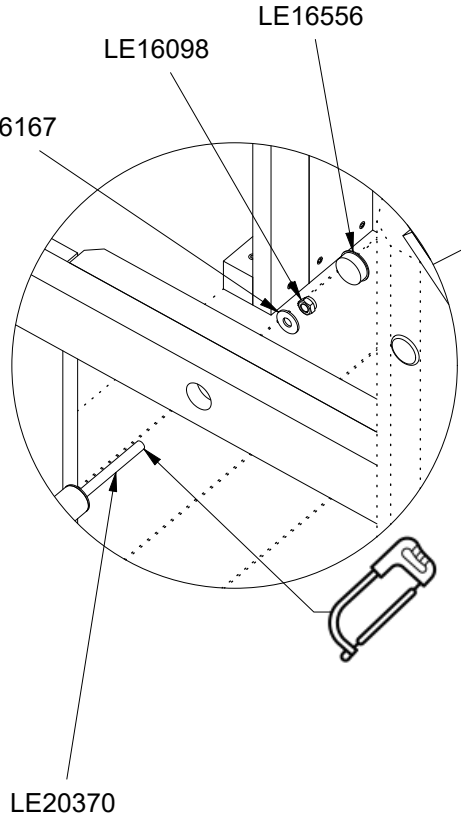

Parts List		
QTY	PART NO	DESCRIP.
1	D11342	1150x750mm, 490mm Gap
1	D11344	930x750mm, 620mm Gap
1	D11345	930x750mm, 490mm Gap
1	D11946	1150x750mm, with reinforcement, 490mm Gap
8	LE16186	6x100 Ch
22	LE16192	5x80mm
1	M20009	1150x1020mm

# LE20850U LE20850

Parts List		
QTY	PART NO	DESCRIP.
1	D11342	1150x750mm, 490mm Gap
1	D11344	930x750mm, 620mm Gap
1	D11345	930x750mm, 490mm Gap
1	D11946	1150x750mm, with reinforcement, 490mm Gap
12	LE15108	Ø38x40mm
2	LE15124	Steel rafters
4	LE15192	M16x190 mm
8	LE15196	M16x230 mm
8	LE16003	M6x60
8	LE16050	M6 DIN 986
12	LE16100	M16 nut
8	LE16150	M6
20	LE16152	M16 - Ø30 mm
11	LE16182	Ø5x50mm
4	LE16548	Cap Ø28 hole
20	LE16556	Ø42/38mm
1	M20009	1150x1020mm
1	M20092	Roof side
1	M20093	Roof side
4	RS00627	Ø160-180
1	V10417	HSS lang Ø7mm L:156mm

Ø7 V10417

LE16003  
LE16150  
LE16050

LE20850U  
LE20850

Parts List		
QTY	PART NO	DESCRIP.
1	D41016	90x90x180mm
2	LE16098	M12x1,25mm nut
2	LE16167	M12 - Ø32 mm
2	LE16556	Ø42/38mm
1	LE20370	Sliding pole
1	LE20372	Slide tubes
1	LE99910	Millwaukee 38,1mm

Parts List		
QTY	PART NO	DESCRIP.
1	D11978	Taifun
1	D11979	Taifun
5	LE13100	Shackle
2	LE15901	3x16, PH
1	LE15910	Name tag
5	LE16048	Eyebolt 10x120mm
5	LE16502	Spacer 6mm
1	LE16599	Sealtite 970 1,5ml
1	LE99708	Ø8mm, l=170/100 mm