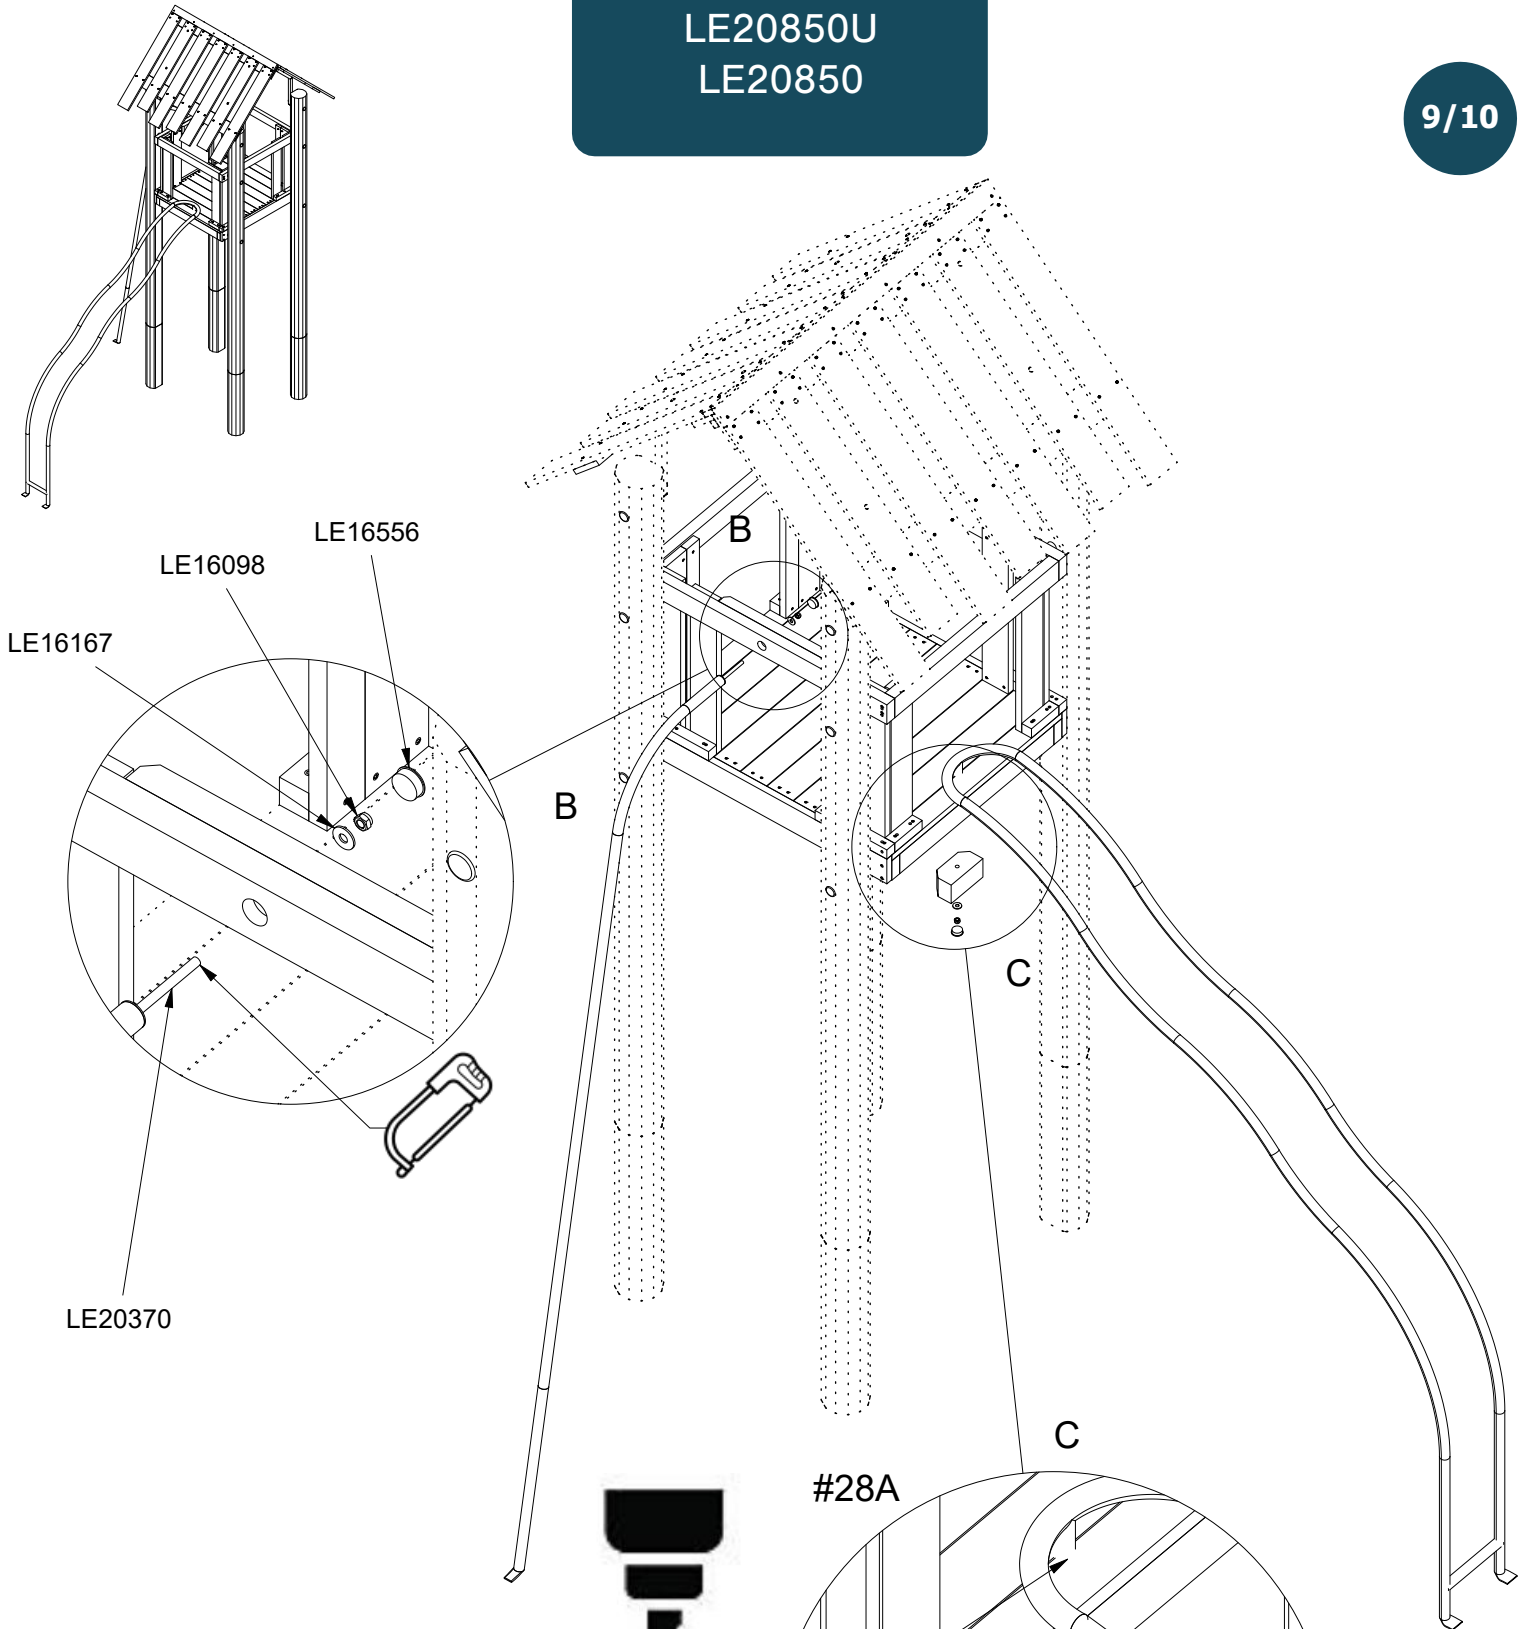

LE20850U  
LE20850

2

6h

27,4 m<sup>2</sup>

7 x 5,6 x 385 m

~699 kg

~0,15 m<sup>3</sup>

Ø16/18x395 cm

# LE20850U LE20850

Parts List		
QTY	PART NO	DESCRIP.
1	D11342	1150x750mm, 490mm Gap
1	D11344	930x750mm, 620mm Gap
1	D11345	930x750mm, 490mm Gap
1	D11946	1150x750mm, with reinforcement, 490mm Gap
12	LE15108	Ø38x40mm
2	LE15124	Steel rafters
4	LE15192	M16x190 mm
8	LE15196	M16x230 mm
8	LE16003	M6x60
8	LE16050	M6 DIN 986
12	LE16100	M16 nut
8	LE16150	M6
20	LE16152	M16 - Ø30 mm
11	LE16182	Ø5x50mm
4	LE16548	Cap Ø28 hole
20	LE16556	Ø42/38mm
1	M20009	1150x1020mm
1	M20092	Roof side
1	M20093	Roof side
4	RS00627	Ø160-180
1	V10417	HSS lang Ø7mm L:156mm

Ø7 V10417

LE16003  
LE16150  
LE16050

LE20850U  
LE20850

Parts List		
QTY	PART NO	DESCRIP.
1	D41016	90x90x180mm
2	LE16098	M12x1,25mm nut
2	LE16167	M12 - Ø32 mm
2	LE16556	Ø42/38mm
1	LE20370	Sliding pole
1	LE20372	Slide tubes
1	LE99910	Millwaukee 38,1mm

Parts List		
QTY	PART NO	DESCRIP.
1	D11978	Taifun
1	D11979	Taifun
5	LE13100	Shackle
2	LE15901	3x16, PH
1	LE15910	Name tag
5	LE16048	Eyebolt 10x120mm
5	LE16502	Spacer 6mm
1	LE16599	Sealtite 970 1,5ml
1	LE99708	Ø8mm, l=170/100 mm