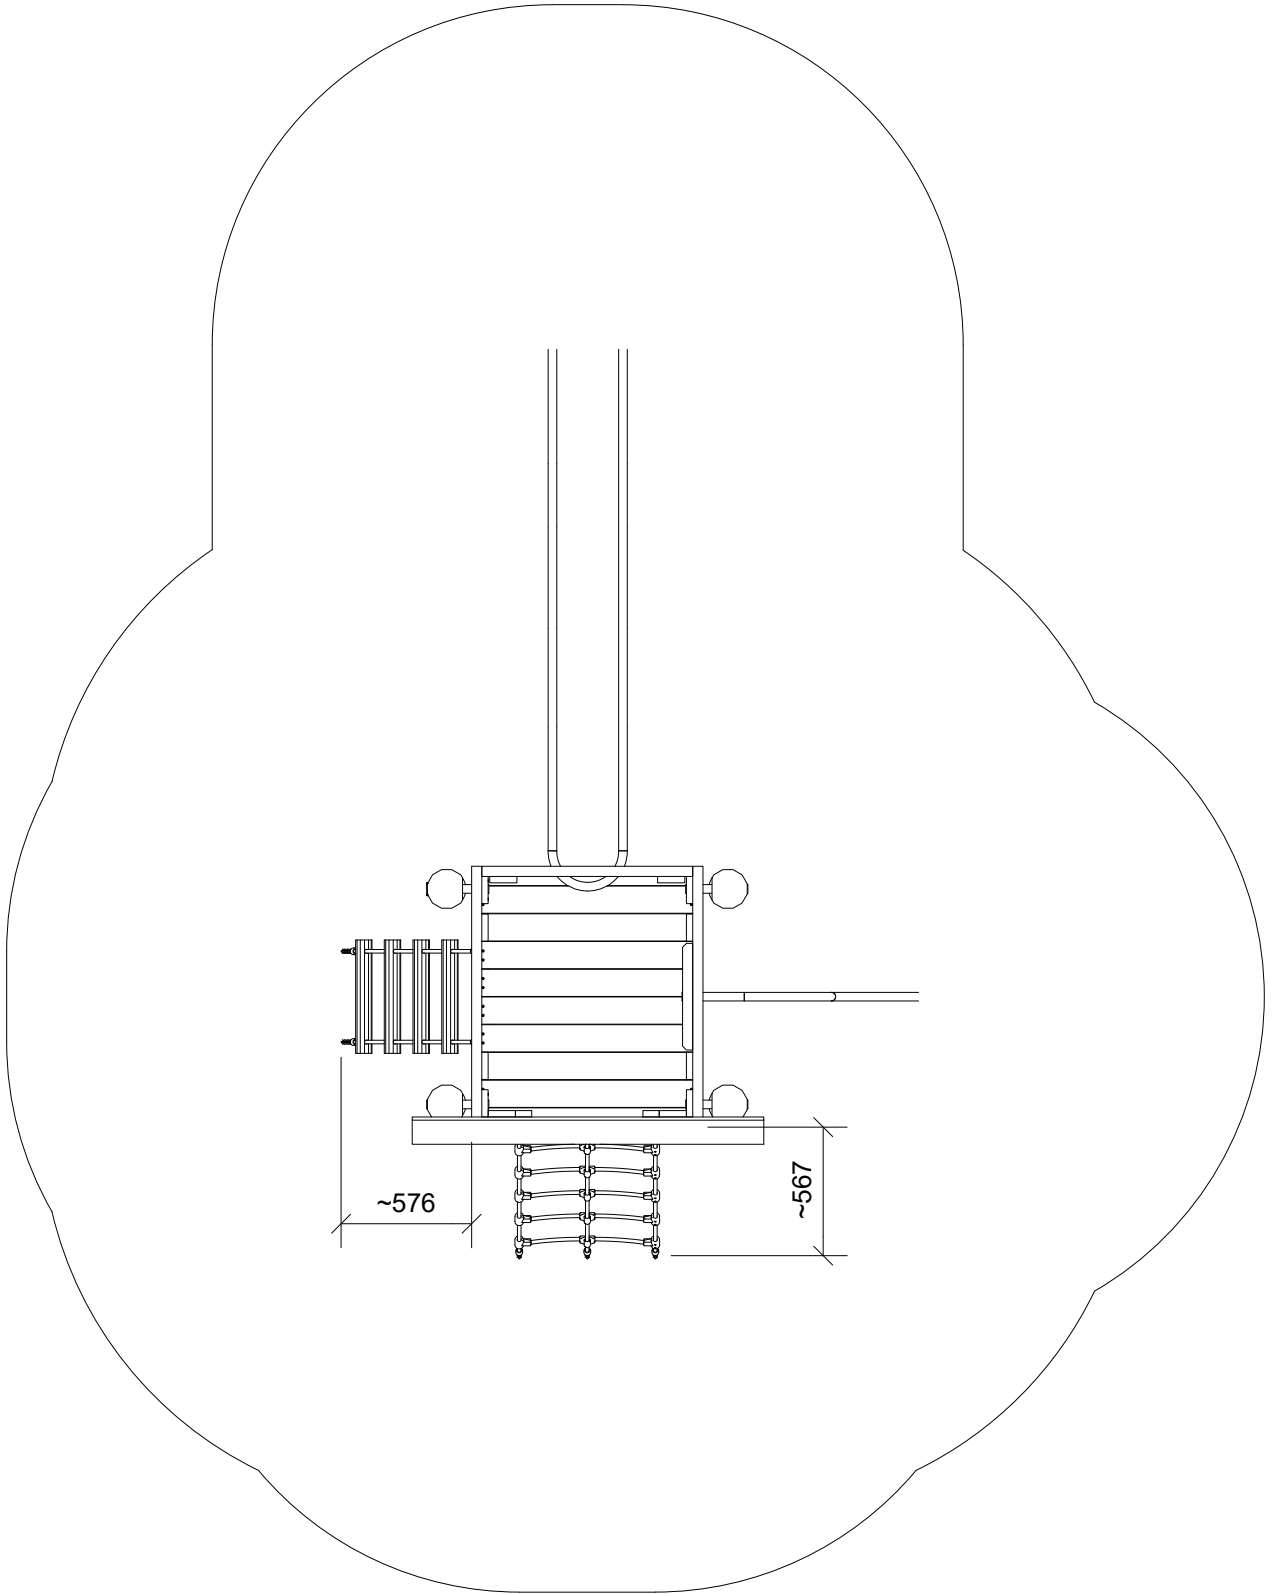

LE20850U  
LE20850

2

6h

27,4 m<sup>2</sup>

7 x 5,6 x 385 m

~699 kg

~0,15 m<sup>3</sup>

Ø16/18x395 cm

80 kg

Parts List

QTY	PART NO	DESCRIP.
1	D11342	1150x750mm, 490mm Gap
1	D11344	930x750mm, 620mm Gap
1	D11345	930x750mm, 490mm Gap
1	D11946	1150x750mm, with reinforcement, 490mm Gap
1	M20009	1150x1020mm
4	RS00627	Ø160-180

Parts List		
QTY	PART NO	DESCRIP.
1	D11342	1150x750mm, 490mm Gap
1	D11344	930x750mm, 620mm Gap
1	D11345	930x750mm, 490mm Gap
1	D11946	1150x750mm, with reinforcement, 490mm Gap
8	LE16186	6x100 Ch
22	LE16192	5x80mm
1	M20009	1150x1020mm

Ø7 V10417

LE16003  
LE16150  
LE16050

LE20850U  
LE20850

Parts List		
QTY	PART NO	DESCRIP.
1	D41016	90x90x180mm
2	LE16098	M12x1,25mm nut
2	LE16167	M12 - Ø32 mm
2	LE16556	Ø42/38mm
1	LE20370	Sliding pole
1	LE20372	Slide tubes
1	LE99910	Millwaukee 38,1mm