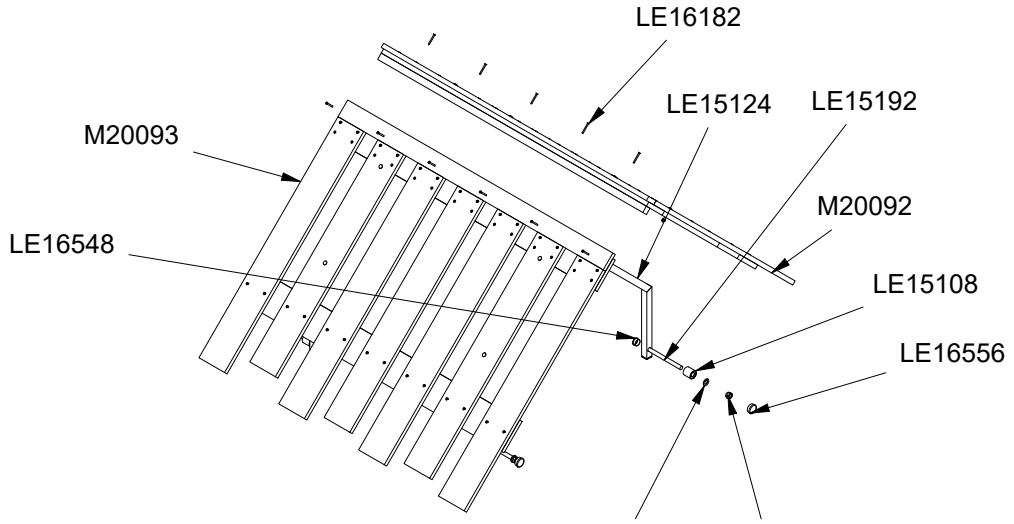

LE20850U LE20850

Parts List		
QTY	PART NO	DESCRIP.
1	D11342	1150x750mm, 490mm Gap
1	D11344	930x750mm, 620mm Gap
1	D11345	930x750mm, 490mm Gap
1	D11946	1150x750mm, with reinforcement, 490mm Gap
12	LE15108	Ø38x40mm
2	LE15124	Steel rafters
4	LE15192	M16x190 mm
8	LE15196	M16x230 mm
8	LE16003	M6x60
8	LE16050	M6 DIN 986
12	LE16100	M16 nut
8	LE16150	M6
20	LE16152	M16 - Ø30 mm
11	LE16182	Ø5x50mm
4	LE16548	Cap Ø28 hole
20	LE16556	Ø42/38mm
1	M20009	1150x1020mm
1	M20092	Roof side
1	M20093	Roof side
4	RS00627	Ø160-180
1	V10417	HSS lang Ø7mm L:156mm