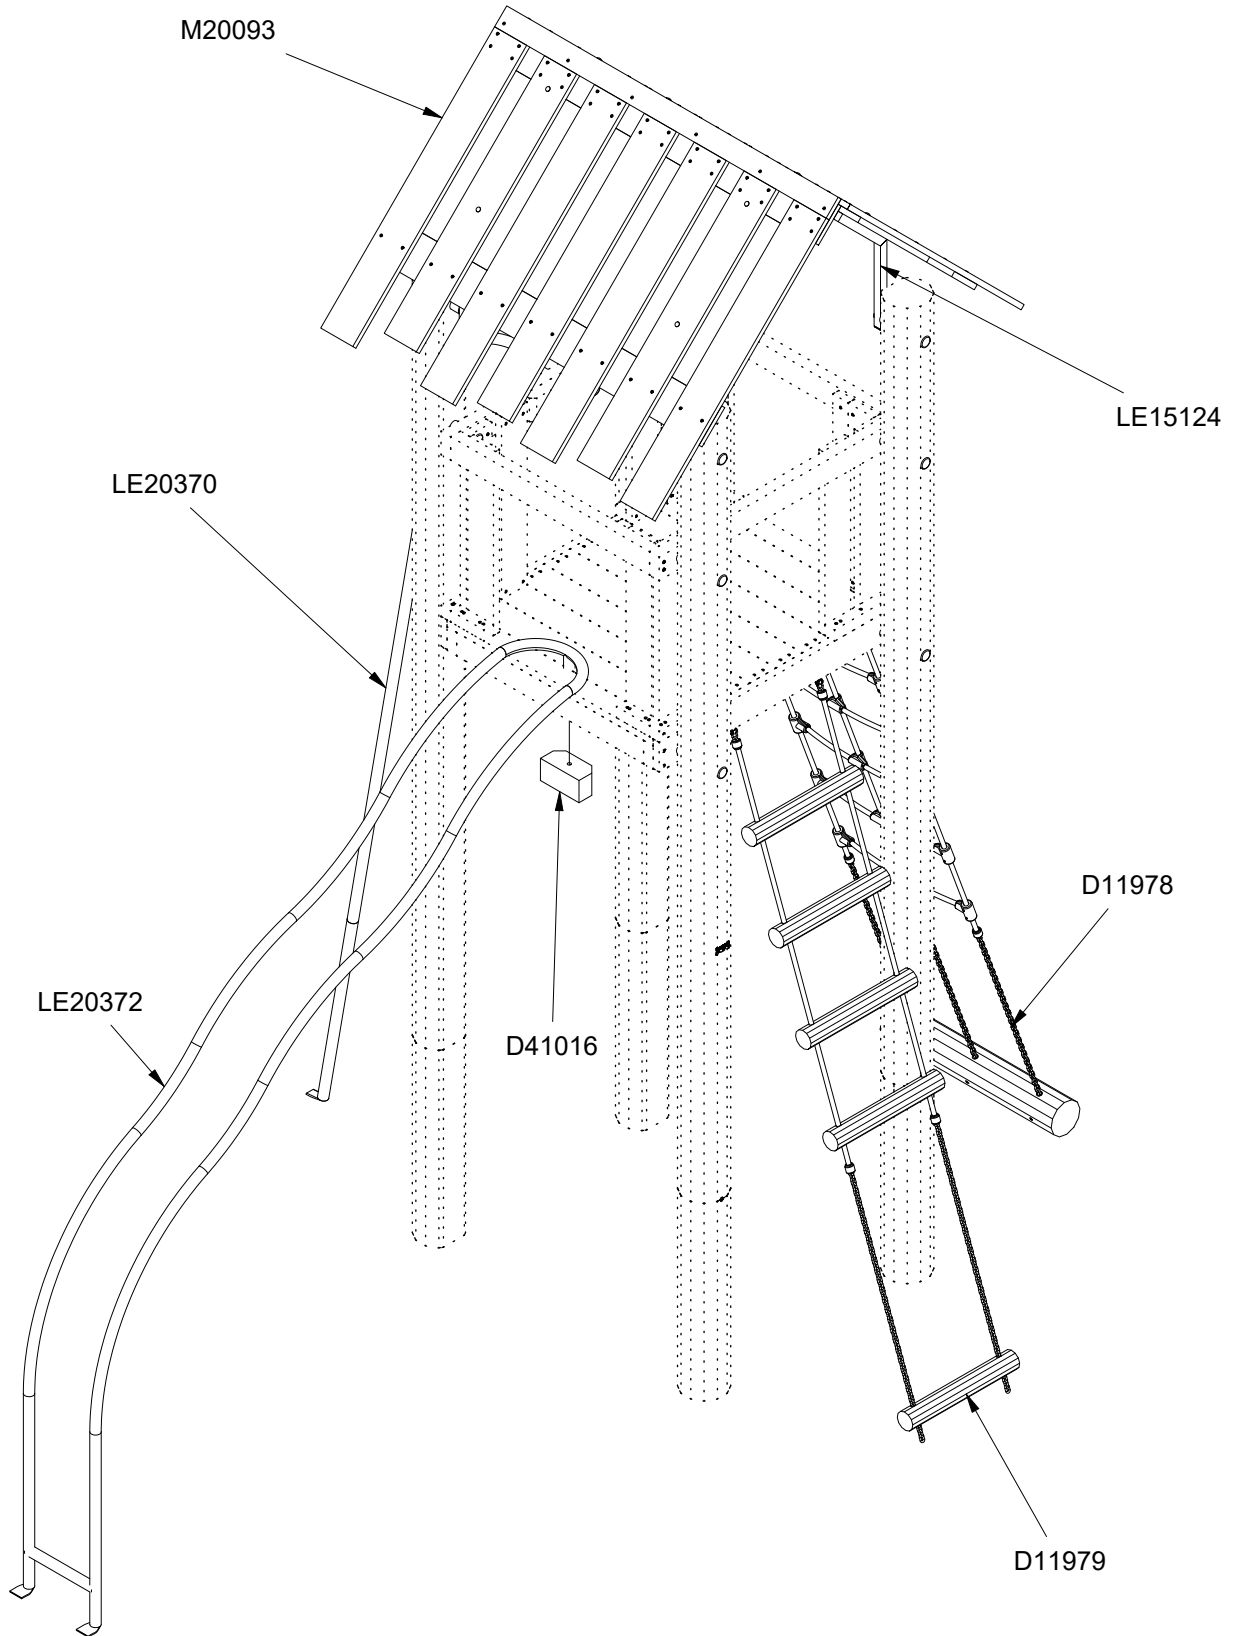

LE20850U  
LE20850

2

6h

27,4 m<sup>2</sup>

7 x 5,6 x 385 m

~699 kg

~0,15 m<sup>3</sup>

Ø16/18x395 cm

80 kg

Parts List

QTY	PART NO	DESCRIP.
1	D11342	1150x750mm, 490mm Gap
1	D11344	930x750mm, 620mm Gap
1	D11345	930x750mm, 490mm Gap
1	D11946	1150x750mm, with reinforcement, 490mm Gap
1	M20009	1150x1020mm
4	RS00627	Ø160-180

Parts List

QTY	PART NO	DESCRIP.
1	D11978	Taifun
1	D11979	Taifun
1	D41016	90x90x180mm
2	LE15124	Steel rafters
1	LE20370	Sliding pole
1	LE20372	Slide tubes
1	M20092	Roof side
1	M20093	Roof side

LE20850U  
LE20850

Ø7 V10417

LE16003  
LE16150  
LE16050

LE20850U  
LE20850

Parts List		
QTY	PART NO	DESCRIP.
1	D41016	90x90x180mm
2	LE16098	M12x1,25mm nut
2	LE16167	M12 - Ø32 mm
2	LE16556	Ø42/38mm
1	LE20370	Sliding pole
1	LE20372	Slide tubes
1	LE99910	Millwaukee 38,1mm