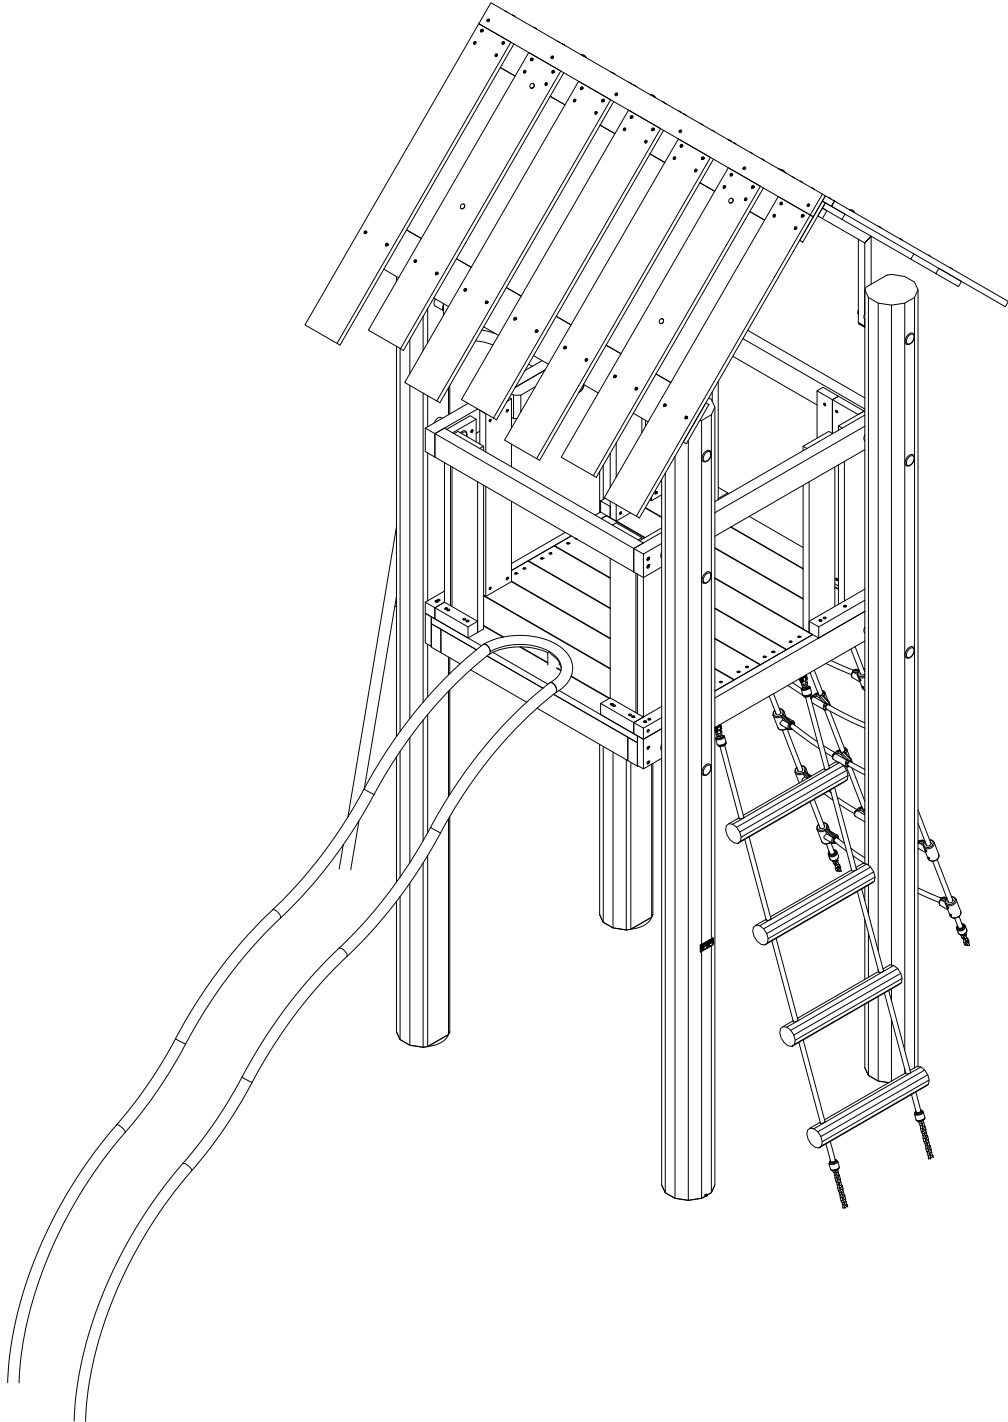

LE20850U
LE20850

1/10

IJslander rev. 6771

info@ijslander.com
www.ijslander.com

Oude Dijk 10
8096 RK Oldebroek
T. (0525) 633 420

09-02-2023 / Rev.: A