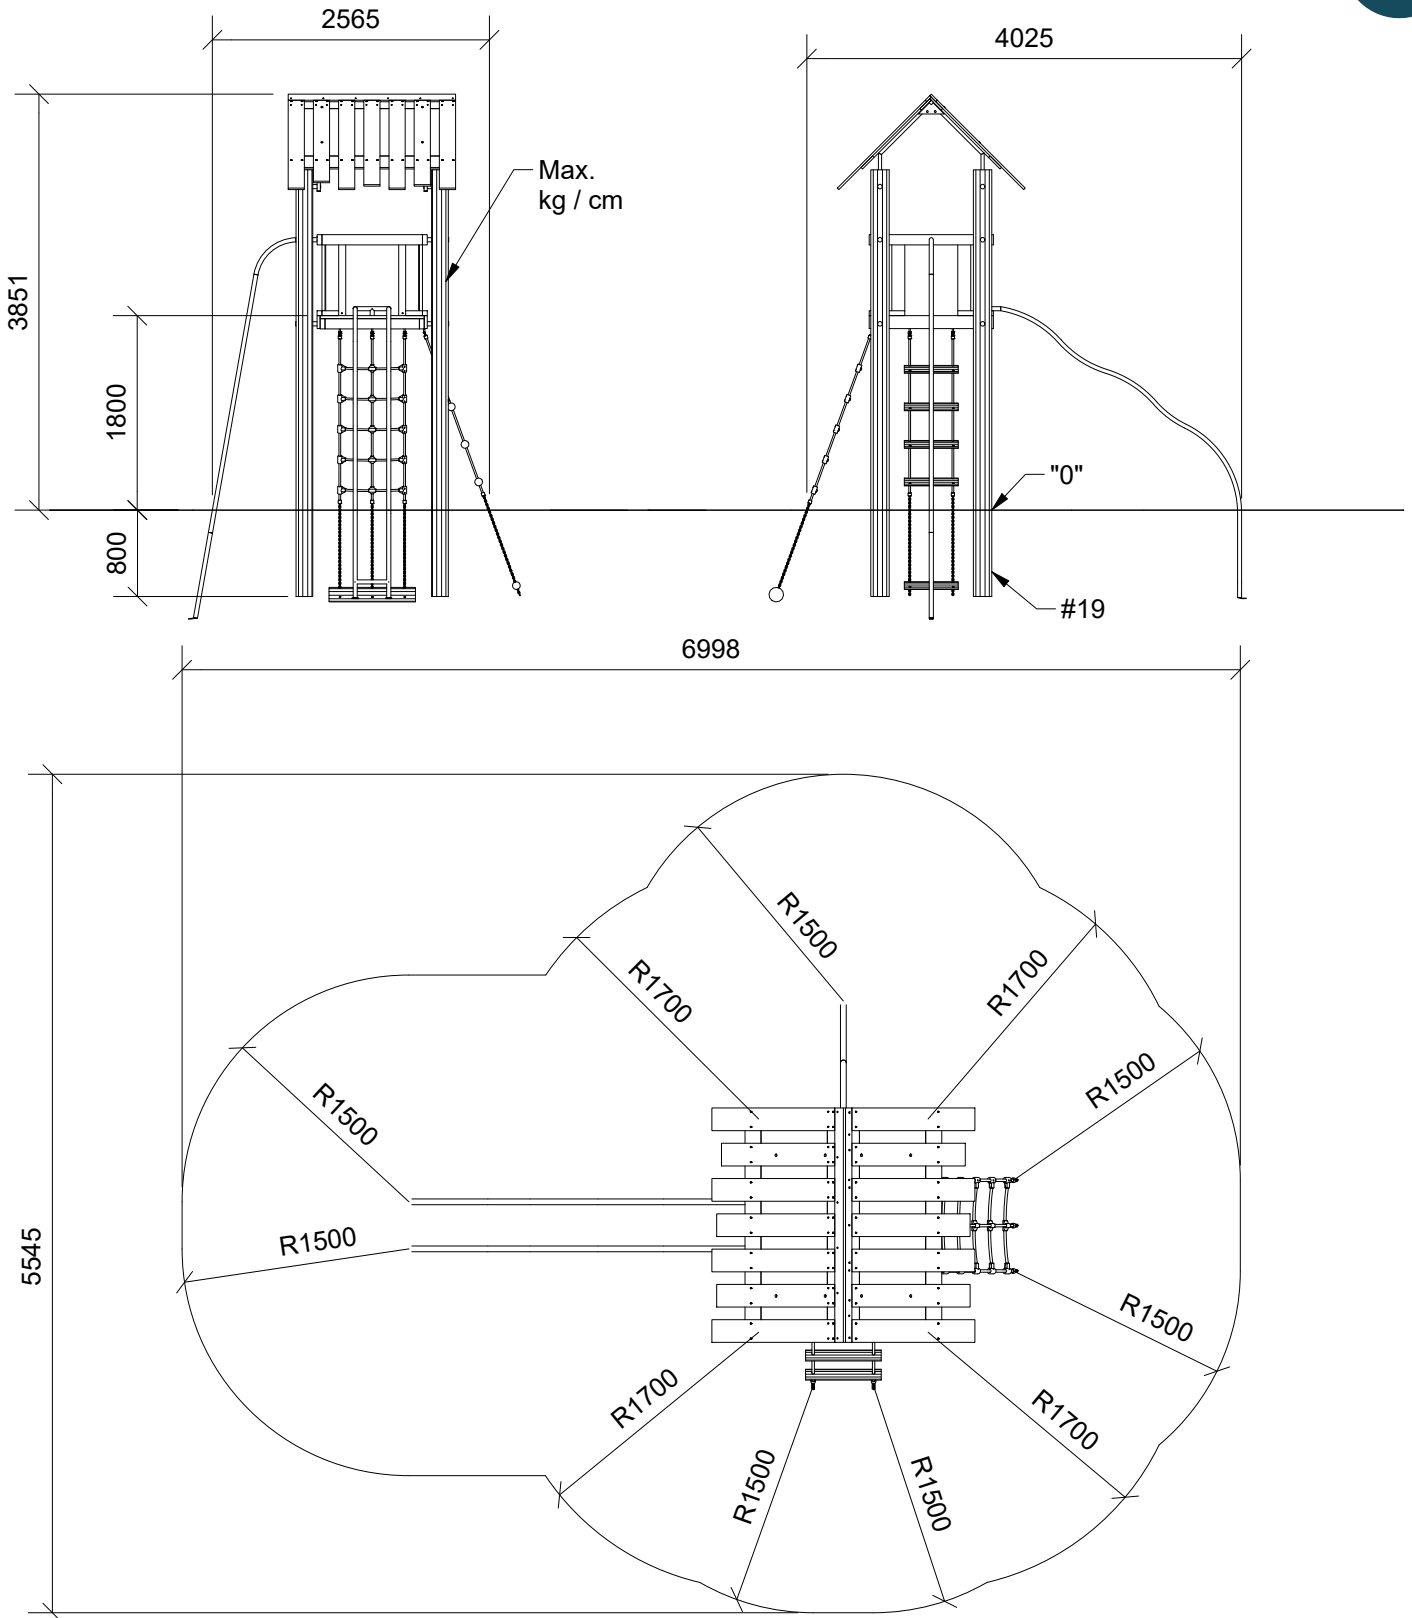

LE20850U  
LE20850

2

6h

27,4 m<sup>2</sup>

7 x 5,6 x 385 m

~699 kg

~0,15 m<sup>3</sup>

Ø16/18x395 cm

80 kg

Parts List

QTY	PART NO	DESCRIP.
1	D11342	1150x750mm, 490mm Gap
1	D11344	930x750mm, 620mm Gap
1	D11345	930x750mm, 490mm Gap
1	D11946	1150x750mm, with reinforcement, 490mm Gap
1	M20009	1150x1020mm
4	RS00627	Ø160-180

Parts List		
QTY	PART NO	DESCRIP.
1	D11342	1150x750mm, 490mm Gap
1	D11344	930x750mm, 620mm Gap
1	D11345	930x750mm, 490mm Gap
1	D11946	1150x750mm, with reinforcement, 490mm Gap
8	LE16186	6x100 Ch
22	LE16192	5x80mm
1	M20009	1150x1020mm

Ø7 V10417

LE16003  
LE16150  
LE16050

LE20850U  
LE20850

Parts List		
QTY	PART NO	DESCRIP.
1	D41016	90x90x180mm
2	LE16098	M12x1,25mm nut
2	LE16167	M12 - Ø32 mm
2	LE16556	Ø42/38mm
1	LE20370	Sliding pole
1	LE20372	Slide tubes
1	LE99910	Millwaukee 38,1mm