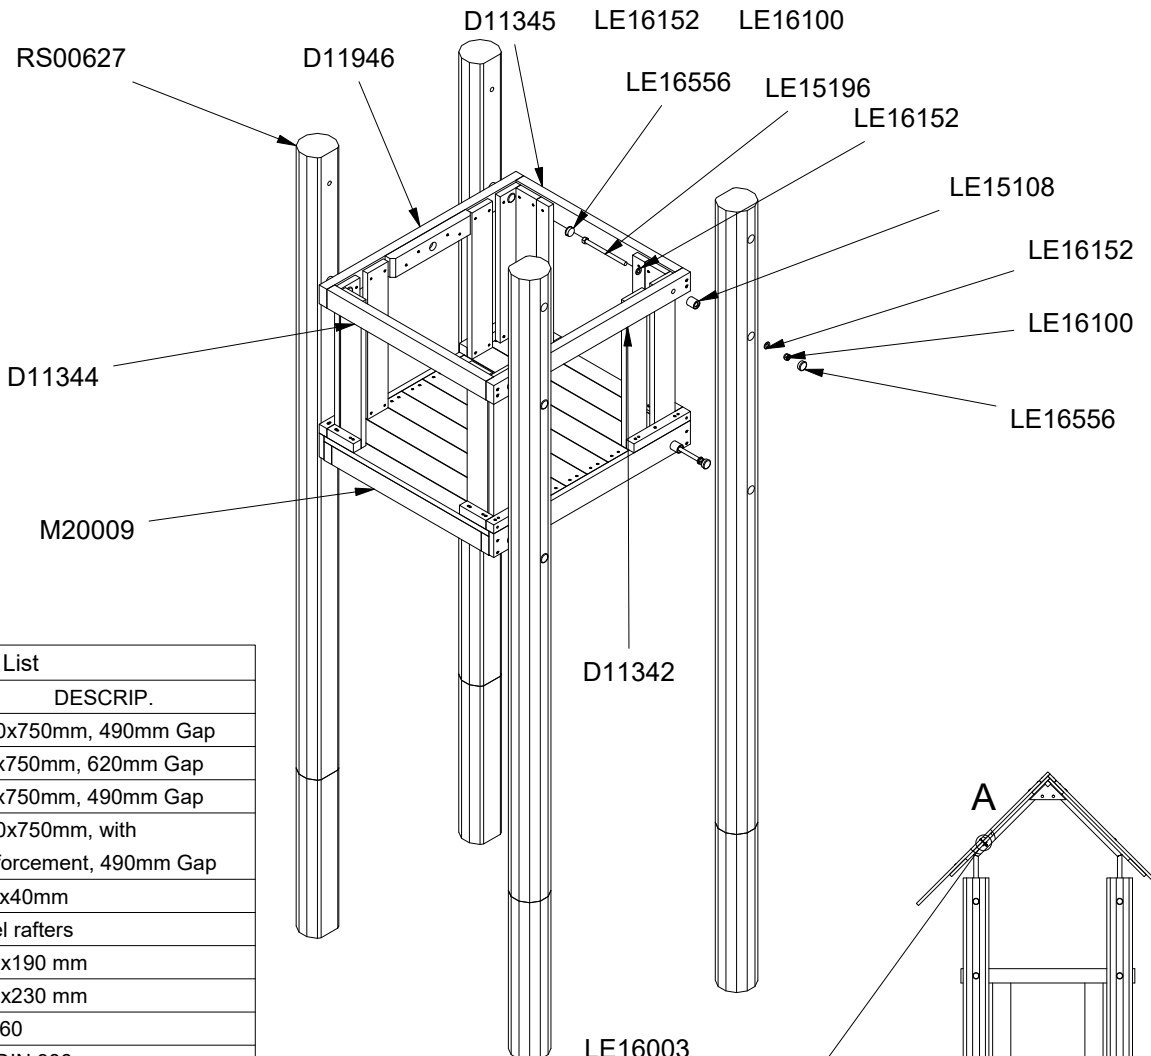

Parts List

QTY	PART NO	DESCRIP.
1	D11978	Taifun
1	D11979	Taifun
1	D41016	90x90x180mm
2	LE15124	Steel rafters
1	LE20370	Sliding pole
1	LE20372	Slide tubes
1	M20092	Roof side
1	M20093	Roof side

LE20850U  
LE20850

Parts List		
QTY	PART NO	DESCRIP.
1	D11342	1150x750mm, 490mm Gap
1	D11344	930x750mm, 620mm Gap
1	D11345	930x750mm, 490mm Gap
1	D11946	1150x750mm, with reinforcement, 490mm Gap
8	LE16186	6x100 Ch
22	LE16192	5x80mm
1	M20009	1150x1020mm

# LE20850U LE20850

Parts List		
QTY	PART NO	DESCRIP.
1	D11342	1150x750mm, 490mm Gap
1	D11344	930x750mm, 620mm Gap
1	D11345	930x750mm, 490mm Gap
1	D11946	1150x750mm, with reinforcement, 490mm Gap
12	LE15108	Ø38x40mm
2	LE15124	Steel rafters
4	LE15192	M16x190 mm
8	LE15196	M16x230 mm
8	LE16003	M6x60
8	LE16050	M6 DIN 986
12	LE16100	M16 nut
8	LE16150	M6
20	LE16152	M16 - Ø30 mm
11	LE16182	Ø5x50mm
4	LE16548	Cap Ø28 hole
20	LE16556	Ø42/38mm
1	M20009	1150x1020mm
1	M20092	Roof side
1	M20093	Roof side
4	RS00627	Ø160-180
1	V10417	HSS lang Ø7mm L:156mm

Ø7 V10417

LE16003  
LE16150  
LE16050

LE20850U  
LE20850

Parts List		
QTY	PART NO	DESCRIP.
1	D41016	90x90x180mm
2	LE16098	M12x1,25mm nut
2	LE16167	M12 - Ø32 mm
2	LE16556	Ø42/38mm
1	LE20370	Sliding pole
1	LE20372	Slide tubes
1	LE99910	Millwaukee 38,1mm