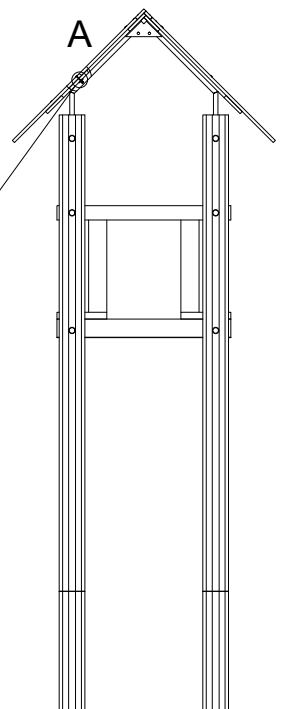

Parts List

QTY	PART NO	DESCRIP.
1	D11978	Taifun
1	D11979	Taifun
1	D41016	90x90x180mm
2	LE15124	Steel rafters
1	LE20370	Sliding pole
1	LE20372	Slide tubes
1	M20092	Roof side
1	M20093	Roof side

LE20850U  
LE20850

Parts List		
QTY	PART NO	DESCRIP.
1	D11342	1150x750mm, 490mm Gap
1	D11344	930x750mm, 620mm Gap
1	D11345	930x750mm, 490mm Gap
1	D11946	1150x750mm, with reinforcement, 490mm Gap
8	LE16186	6x100 Ch
22	LE16192	5x80mm
1	M20009	1150x1020mm

# LE20850U LE20850

Parts List		
QTY	PART NO	DESCRIP.
1	D11342	1150x750mm, 490mm Gap
1	D11344	930x750mm, 620mm Gap
1	D11345	930x750mm, 490mm Gap
1	D11946	1150x750mm, with reinforcement, 490mm Gap
12	LE15108	Ø38x40mm
2	LE15124	Steel rafters
4	LE15192	M16x190 mm
8	LE15196	M16x230 mm
8	LE16003	M6x60
8	LE16050	M6 DIN 986
12	LE16100	M16 nut
8	LE16150	M6
20	LE16152	M16 - Ø30 mm
11	LE16182	Ø5x50mm
4	LE16548	Cap Ø28 hole
20	LE16556	Ø42/38mm
1	M20009	1150x1020mm
1	M20092	Roof side
1	M20093	Roof side
4	RS00627	Ø160-180
1	V10417	HSS lang Ø7mm L:156mm

Ø7 V10417

LE16003  
LE16150  
LE16050

LE20850U  
LE20850

Parts List		
QTY	PART NO	DESCRIP.
1	D41016	90x90x180mm
2	LE16098	M12x1,25mm nut
2	LE16167	M12 - Ø32 mm
2	LE16556	Ø42/38mm
1	LE20370	Sliding pole
1	LE20372	Slide tubes
1	LE99910	Millwaukee 38,1mm