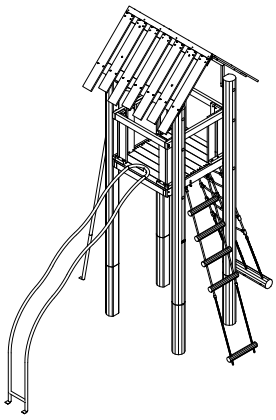

# LE20850U LE20850

Parts List		
QTY	PART NO	DESCRIP.
1	D11342	1150x750mm, 490mm Gap
1	D11344	930x750mm, 620mm Gap
1	D11345	930x750mm, 490mm Gap
1	D11946	1150x750mm, with reinforcement, 490mm Gap
12	LE15108	Ø38x40mm
2	LE15124	Steel rafters
4	LE15192	M16x190 mm
8	LE15196	M16x230 mm
8	LE16003	M6x60
8	LE16050	M6 DIN 986
12	LE16100	M16 nut
8	LE16150	M6
20	LE16152	M16 - Ø30 mm
11	LE16182	Ø5x50mm
4	LE16548	Cap Ø28 hole
20	LE16556	Ø42/38mm
1	M20009	1150x1020mm
1	M20092	Roof side
1	M20093	Roof side
4	RS00627	Ø160-180
1	V10417	HSS lang Ø7mm L:156mm

Ø7 V10417

LE16003  
LE16150  
LE16050

LE20850U  
LE20850

Parts List		
QTY	PART NO	DESCRIP.
1	D41016	90x90x180mm
2	LE16098	M12x1,25mm nut
2	LE16167	M12 - Ø32 mm
2	LE16556	Ø42/38mm
1	LE20370	Sliding pole
1	LE20372	Slide tubes
1	LE99910	Millwaukee 38,1mm

Parts List		
QTY	PART NO	DESCRIP.
1	D11978	Taifun
1	D11979	Taifun
5	LE13100	Shackle
2	LE15901	3x16, PH
1	LE15910	Name tag
5	LE16048	Eyebolt 10x120mm
5	LE16502	Spacer 6mm
1	LE16599	Sealtite 970 1,5ml
1	LE99708	Ø8mm, l=170/100 mm