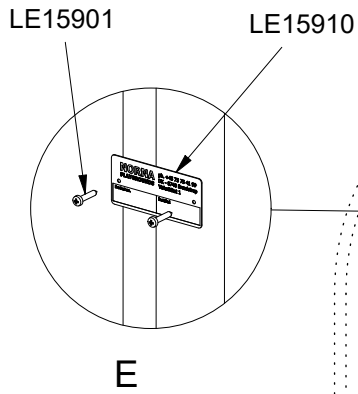

Ø7 V10417

LE16003  
LE16150  
LE16050

LE20850U  
LE20850

Parts List		
QTY	PART NO	DESCRIP.
1	D41016	90x90x180mm
2	LE16098	M12x1,25mm nut
2	LE16167	M12 - Ø32 mm
2	LE16556	Ø42/38mm
1	LE20370	Sliding pole
1	LE20372	Slide tubes
1	LE99910	Millwaukee 38,1mm