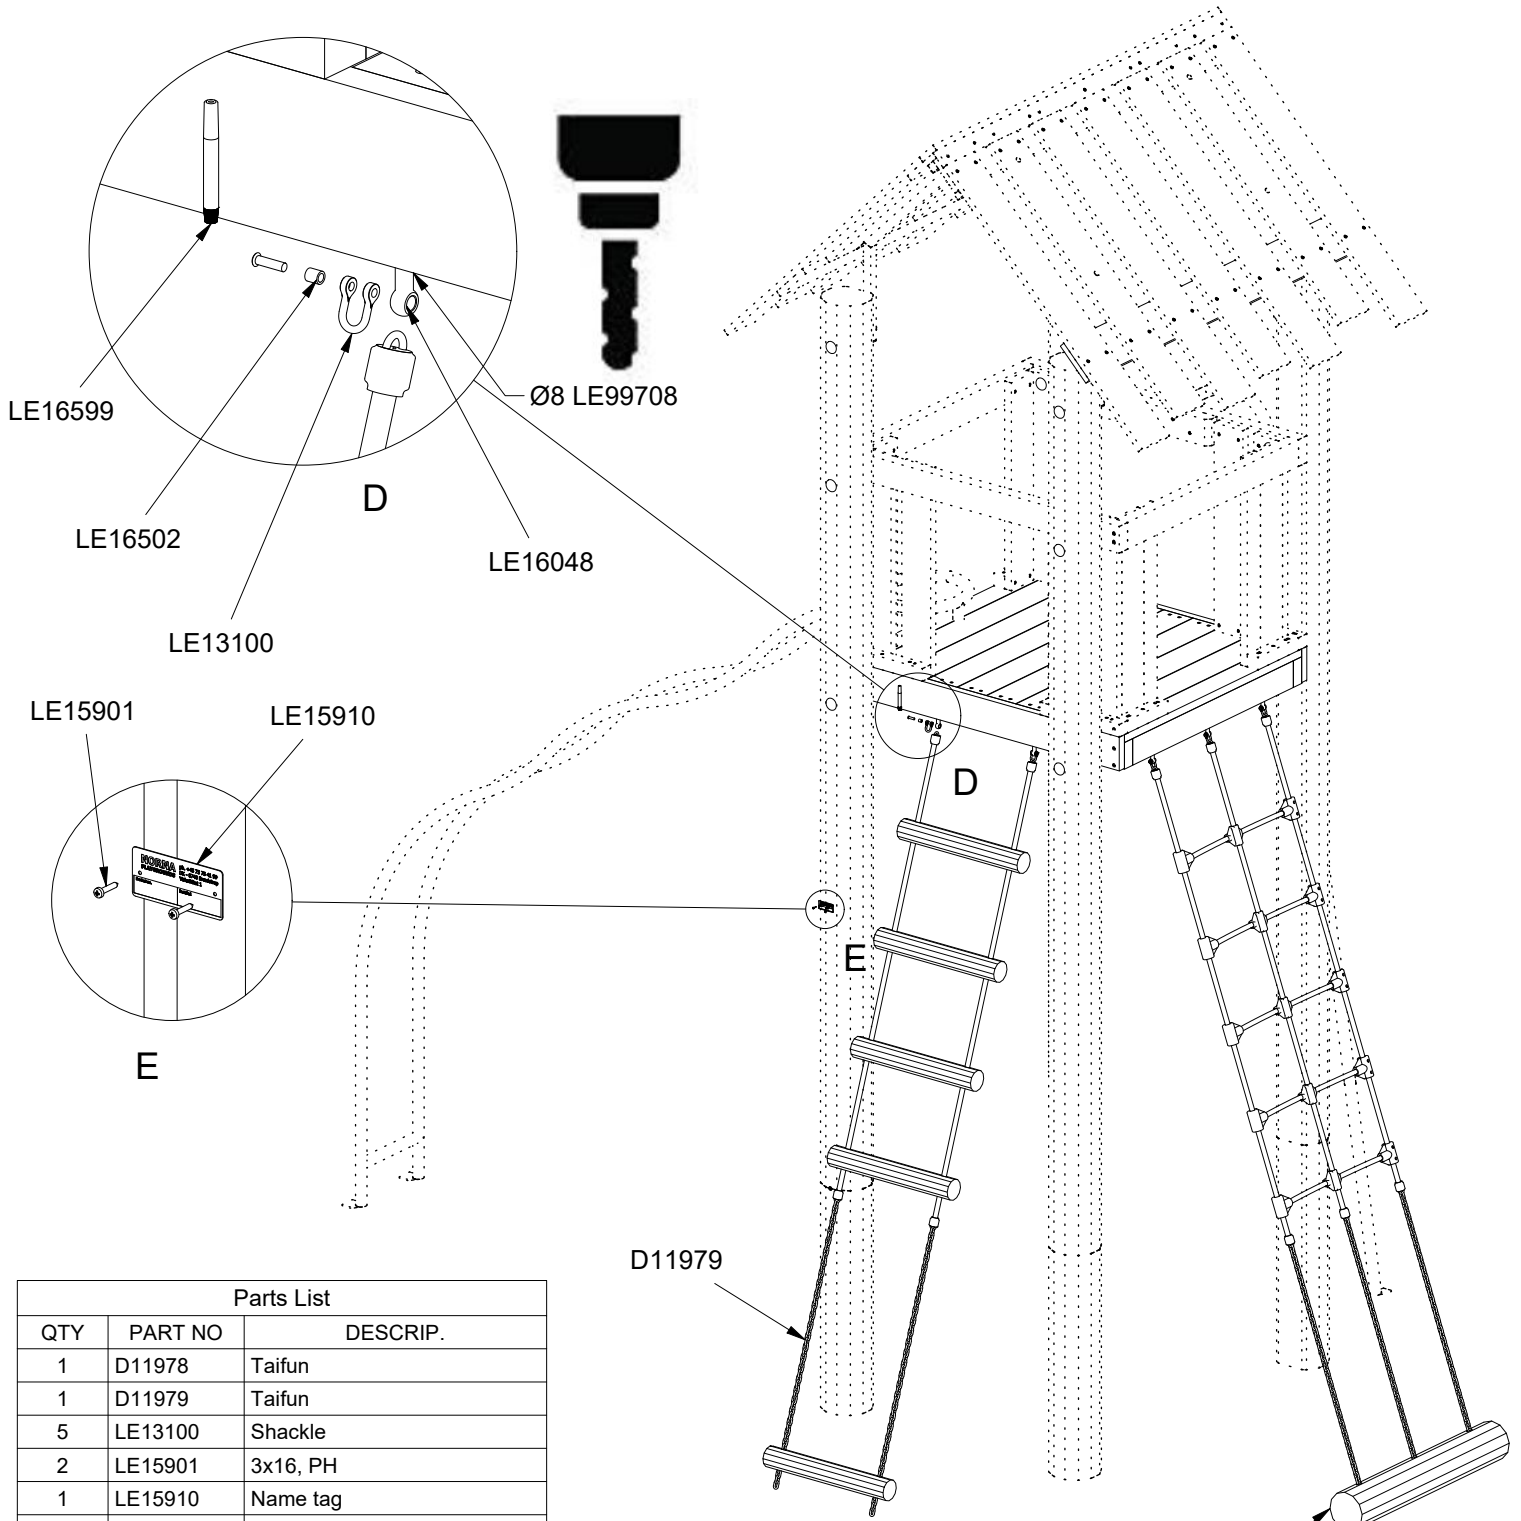

# LE20850U LE20850

Parts List		
QTY	PART NO	DESCRIP.
1	D11342	1150x750mm, 490mm Gap
1	D11344	930x750mm, 620mm Gap
1	D11345	930x750mm, 490mm Gap
1	D11946	1150x750mm, with reinforcement, 490mm Gap
12	LE15108	Ø38x40mm
2	LE15124	Steel rafters
4	LE15192	M16x190 mm
8	LE15196	M16x230 mm
8	LE16003	M6x60
8	LE16050	M6 DIN 986
12	LE16100	M16 nut
8	LE16150	M6
20	LE16152	M16 - Ø30 mm
11	LE16182	Ø5x50mm
4	LE16548	Cap Ø28 hole
20	LE16556	Ø42/38mm
1	M20009	1150x1020mm
1	M20092	Roof side
1	M20093	Roof side
4	RS00627	Ø160-180
1	V10417	HSS lang Ø7mm L:156mm

Ø7 V10417

LE16003  
LE16150  
LE16050

LE20850U  
LE20850

Parts List		
QTY	PART NO	DESCRIP.
1	D41016	90x90x180mm
2	LE16098	M12x1,25mm nut
2	LE16167	M12 - Ø32 mm
2	LE16556	Ø42/38mm
1	LE20370	Sliding pole
1	LE20372	Slide tubes
1	LE99910	Millwaukee 38,1mm

Parts List		
QTY	PART NO	DESCRIP.
1	D11978	Taifun
1	D11979	Taifun
5	LE13100	Shackle
2	LE15901	3x16, PH
1	LE15910	Name tag
5	LE16048	Eyebolt 10x120mm
5	LE16502	Spacer 6mm
1	LE16599	Sealtite 970 1,5ml
1	LE99708	Ø8mm, l=170/100 mm