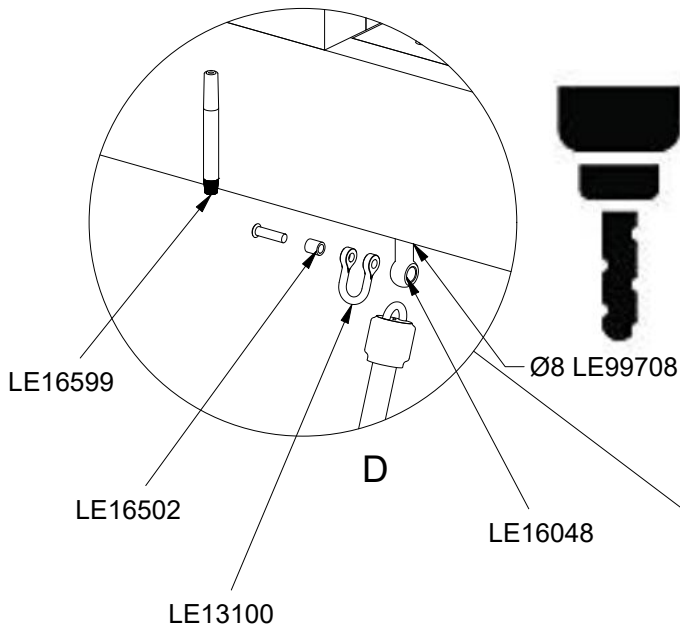

Parts List		
QTY	PART NO	DESCRIP.
1	D11342	1150x750mm, 490mm Gap
1	D11344	930x750mm, 620mm Gap
1	D11345	930x750mm, 490mm Gap
1	D11946	1150x750mm, with reinforcement, 490mm Gap
8	LE16186	6x100 Ch
22	LE16192	5x80mm
1	M20009	1150x1020mm

# LE20850U LE20850

Parts List		
QTY	PART NO	DESCRIP.
1	D11342	1150x750mm, 490mm Gap
1	D11344	930x750mm, 620mm Gap
1	D11345	930x750mm, 490mm Gap
1	D11946	1150x750mm, with reinforcement, 490mm Gap
12	LE15108	Ø38x40mm
2	LE15124	Steel rafters
4	LE15192	M16x190 mm
8	LE15196	M16x230 mm
8	LE16003	M6x60
8	LE16050	M6 DIN 986
12	LE16100	M16 nut
8	LE16150	M6
20	LE16152	M16 - Ø30 mm
11	LE16182	Ø5x50mm
4	LE16548	Cap Ø28 hole
20	LE16556	Ø42/38mm
1	M20009	1150x1020mm
1	M20092	Roof side
1	M20093	Roof side
4	RS00627	Ø160-180
1	V10417	HSS lang Ø7mm L:156mm

Ø7 V10417

LE16003  
LE16150  
LE16050

LE20850U  
LE20850

Parts List		
QTY	PART NO	DESCRIP.
1	D41016	90x90x180mm
2	LE16098	M12x1,25mm nut
2	LE16167	M12 - Ø32 mm
2	LE16556	Ø42/38mm
1	LE20370	Sliding pole
1	LE20372	Slide tubes
1	LE99910	Millwaukee 38,1mm

Parts List		
QTY	PART NO	DESCRIP.
1	D11978	Taifun
1	D11979	Taifun
5	LE13100	Shackle
2	LE15901	3x16, PH
1	LE15910	Name tag
5	LE16048	Eyebolt 10x120mm
5	LE16502	Spacer 6mm
1	LE16599	Sealtite 970 1,5ml
1	LE99708	Ø8mm, l=170/100 mm