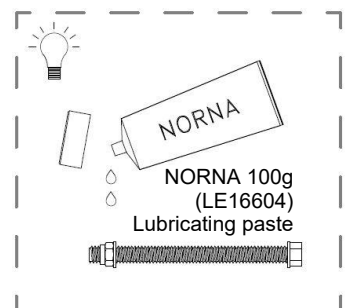

80 kg

Parts List

QTY	PART NO	DESCRIP.
1	D11342	1150x750mm, 490mm Gap
1	D11344	930x750mm, 620mm Gap
1	D11345	930x750mm, 490mm Gap
1	D11946	1150x750mm, with reinforcement, 490mm Gap
1	M20009	1150x1020mm
4	RS00627	Ø160-180

Parts List

QTY	PART NO	DESCRIP.
1	D11978	Taifun
1	D11979	Taifun
1	D41016	90x90x180mm
2	LE15124	Steel rafters
1	LE20370	Sliding pole
1	LE20372	Slide tubes
1	M20092	Roof side
1	M20093	Roof side

LE20850U  
LE20850

Parts List		
QTY	PART NO	DESCRIP.
1	D11342	1150x750mm, 490mm Gap
1	D11344	930x750mm, 620mm Gap
1	D11345	930x750mm, 490mm Gap
1	D11946	1150x750mm, with reinforcement, 490mm Gap
8	LE16186	6x100 Ch
22	LE16192	5x80mm
1	M20009	1150x1020mm