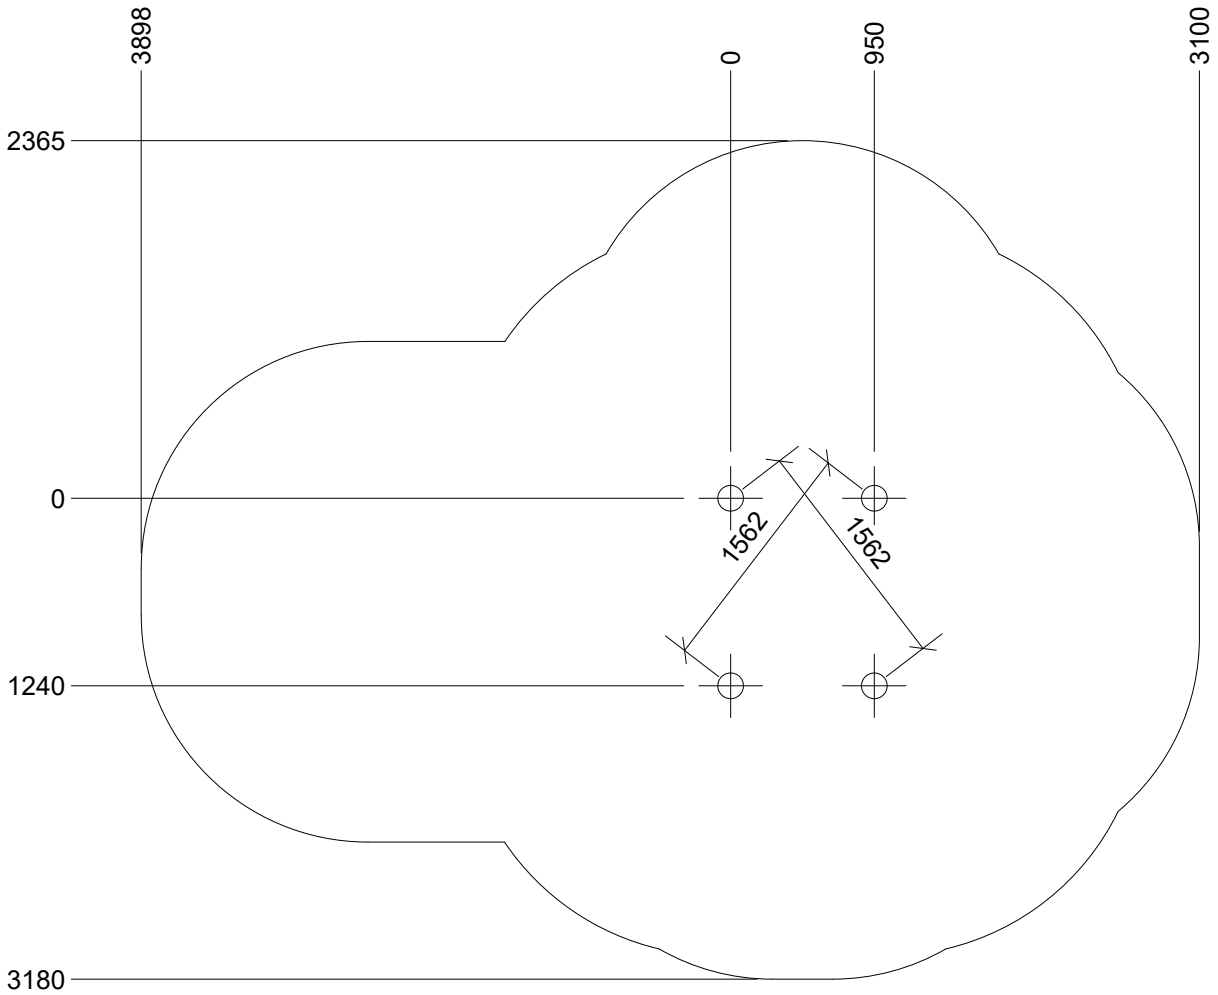

LE20850U  
LE20850

2

6h

27,4 m<sup>2</sup>

7 x 5,6 x 385 m

~699 kg

~0,15 m<sup>3</sup>

Ø16/18x395 cm

80 kg

Parts List

QTY	PART NO	DESCRIP.
1	D11342	1150x750mm, 490mm Gap
1	D11344	930x750mm, 620mm Gap
1	D11345	930x750mm, 490mm Gap
1	D11946	1150x750mm, with reinforcement, 490mm Gap
1	M20009	1150x1020mm
4	RS00627	Ø160-180

Parts List		
QTY	PART NO	DESCRIP.
1	D11342	1150x750mm, 490mm Gap
1	D11344	930x750mm, 620mm Gap
1	D11345	930x750mm, 490mm Gap
1	D11946	1150x750mm, with reinforcement, 490mm Gap
8	LE16186	6x100 Ch
22	LE16192	5x80mm
1	M20009	1150x1020mm

Ø7 V10417

LE16003  
LE16150  
LE16050

LE20850U  
LE20850

Parts List		
QTY	PART NO	DESCRIP.
1	D41016	90x90x180mm
2	LE16098	M12x1,25mm nut
2	LE16167	M12 - Ø32 mm
2	LE16556	Ø42/38mm
1	LE20370	Sliding pole
1	LE20372	Slide tubes
1	LE99910	Millwaukee 38,1mm