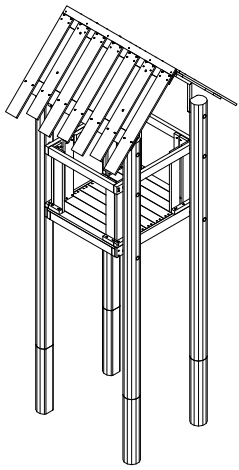

LE20850U LE20850

Parts List		
QTY	PART NO	DESCRIP.
1	D11342	1150x750mm, 490mm Gap
1	D11344	930x750mm, 620mm Gap
1	D11345	930x750mm, 490mm Gap
1	D11946	1150x750mm, with reinforcement, 490mm Gap
12	LE15108	Ø38x40mm
2	LE15124	Steel rafters
4	LE15192	M16x190 mm
8	LE15196	M16x230 mm
8	LE16003	M6x60
8	LE16050	M6 DIN 986
12	LE16100	M16 nut
8	LE16150	M6
20	LE16152	M16 - Ø30 mm
11	LE16182	Ø5x50mm
4	LE16548	Cap Ø28 hole
20	LE16556	Ø42/38mm
1	M20009	1150x1020mm
1	M20092	Roof side
1	M20093	Roof side
4	RS00627	Ø160-180
1	V10417	HSS lang Ø7mm L:156mm