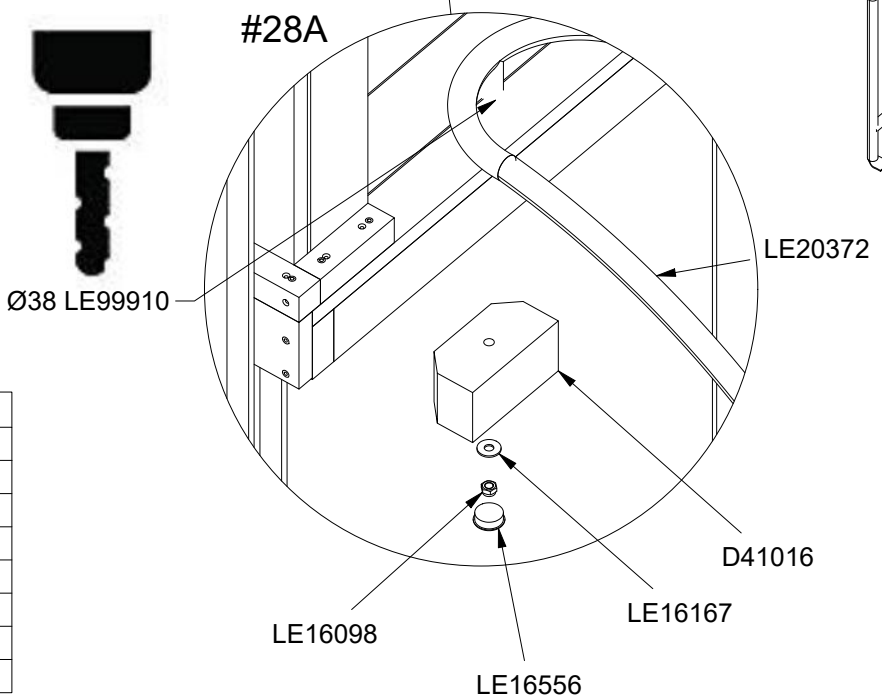

Parts List		
QTY	PART NO	DESCRIP.
1	D11342	1150x750mm, 490mm Gap
1	D11344	930x750mm, 620mm Gap
1	D11345	930x750mm, 490mm Gap
1	D11946	1150x750mm, with reinforcement, 490mm Gap
8	LE16186	6x100 Ch
22	LE16192	5x80mm
1	M20009	1150x1020mm

# LE20850U LE20850

Parts List		
QTY	PART NO	DESCRIP.
1	D11342	1150x750mm, 490mm Gap
1	D11344	930x750mm, 620mm Gap
1	D11345	930x750mm, 490mm Gap
1	D11946	1150x750mm, with reinforcement, 490mm Gap
12	LE15108	Ø38x40mm
2	LE15124	Steel rafters
4	LE15192	M16x190 mm
8	LE15196	M16x230 mm
8	LE16003	M6x60
8	LE16050	M6 DIN 986
12	LE16100	M16 nut
8	LE16150	M6
20	LE16152	M16 - Ø30 mm
11	LE16182	Ø5x50mm
4	LE16548	Cap Ø28 hole
20	LE16556	Ø42/38mm
1	M20009	1150x1020mm
1	M20092	Roof side
1	M20093	Roof side
4	RS00627	Ø160-180
1	V10417	HSS lang Ø7mm L:156mm

Ø7 V10417

LE16003  
LE16150  
LE16050

LE20850U  
LE20850

Parts List		
QTY	PART NO	DESCRIP.
1	D41016	90x90x180mm
2	LE16098	M12x1,25mm nut
2	LE16167	M12 - Ø32 mm
2	LE16556	Ø42/38mm
1	LE20370	Sliding pole
1	LE20372	Slide tubes
1	LE99910	Millwaukee 38,1mm

Parts List		
QTY	PART NO	DESCRIP.
1	D11978	Taifun
1	D11979	Taifun
5	LE13100	Shackle
2	LE15901	3x16, PH
1	LE15910	Name tag
5	LE16048	Eyebolt 10x120mm
5	LE16502	Spacer 6mm
1	LE16599	Sealtite 970 1,5ml
1	LE99708	Ø8mm, l=170/100 mm