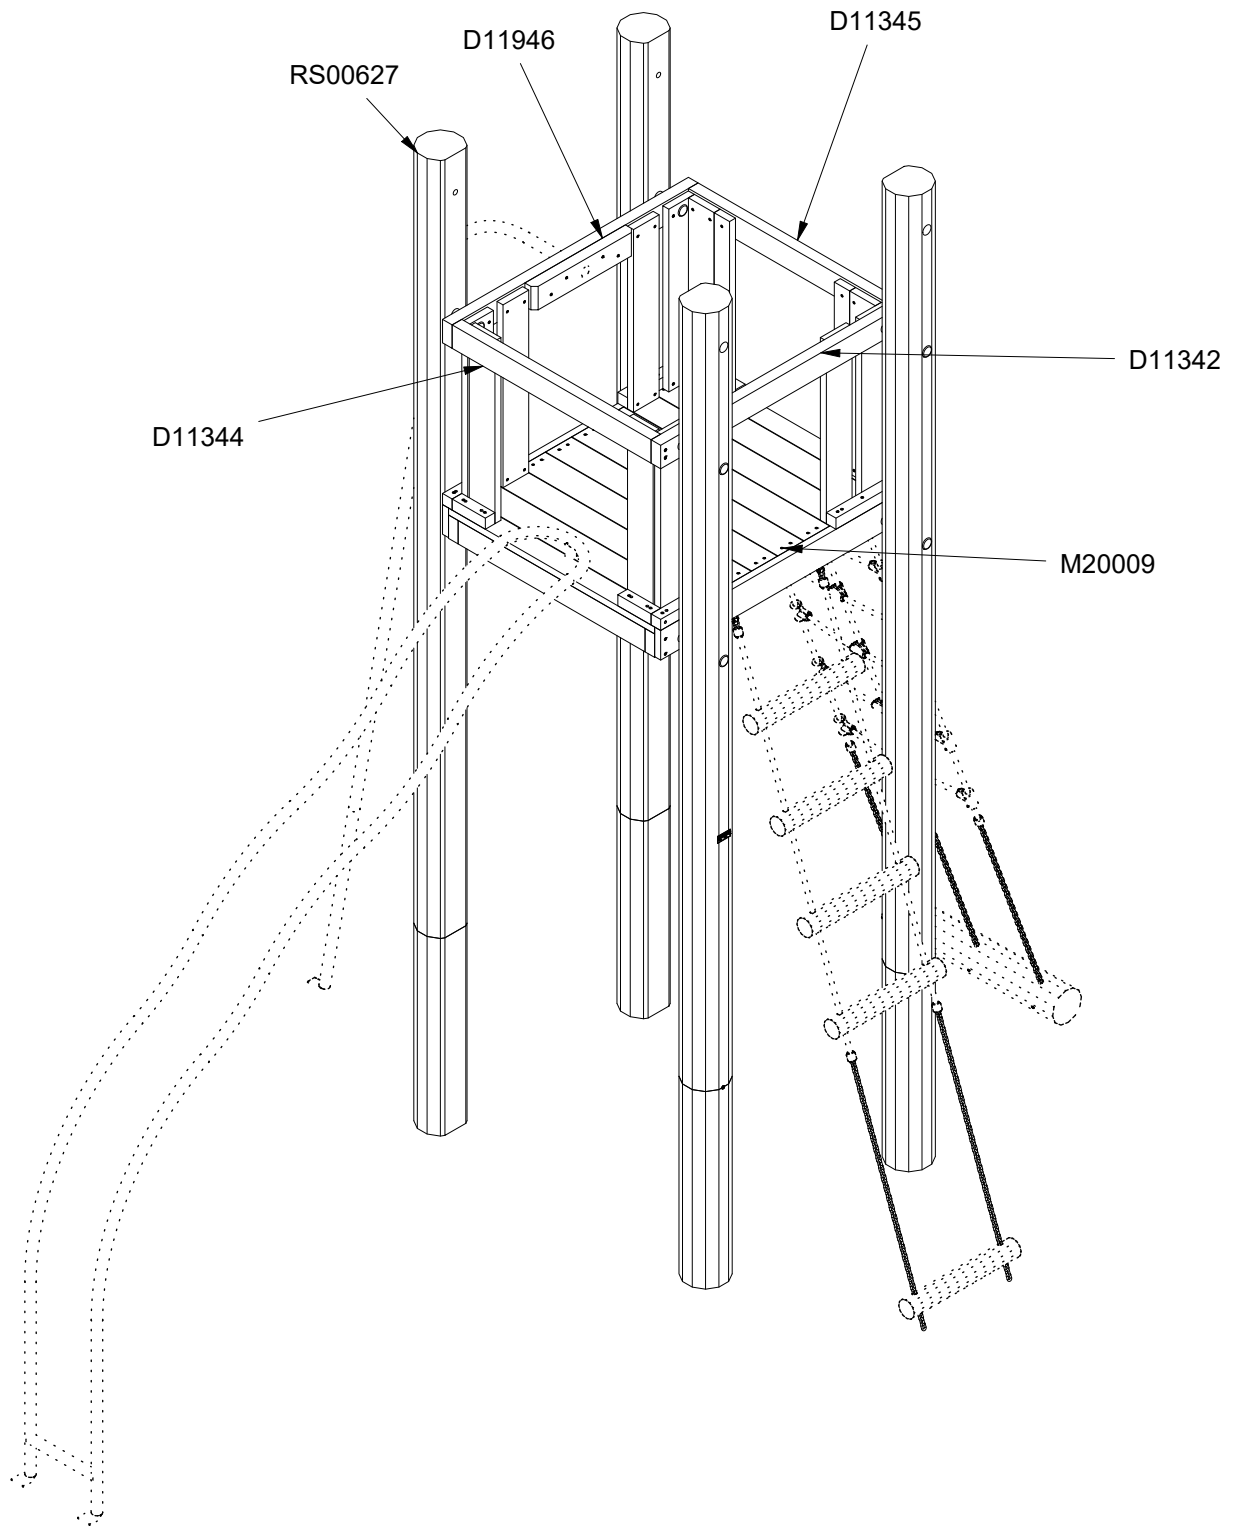

LE20850U  
LE20850

2

6h

27,4 m<sup>2</sup>

7 x 5,6 x 385 m

~699 kg

~0,15 m<sup>3</sup>

Ø16/18x395 cm

80 kg

Parts List

QTY	PART NO	DESCRIP.
1	D11342	1150x750mm, 490mm Gap
1	D11344	930x750mm, 620mm Gap
1	D11345	930x750mm, 490mm Gap
1	D11946	1150x750mm, with reinforcement, 490mm Gap
1	M20009	1150x1020mm
4	RS00627	Ø160-180

Parts List		
QTY	PART NO	DESCRIP.
1	D11342	1150x750mm, 490mm Gap
1	D11344	930x750mm, 620mm Gap
1	D11345	930x750mm, 490mm Gap
1	D11946	1150x750mm, with reinforcement, 490mm Gap
8	LE16186	6x100 Ch
22	LE16192	5x80mm
1	M20009	1150x1020mm

Ø7 V10417

LE16003  
LE16150  
LE16050

LE20850U  
LE20850

Parts List		
QTY	PART NO	DESCRIP.
1	D41016	90x90x180mm
2	LE16098	M12x1,25mm nut
2	LE16167	M12 - Ø32 mm
2	LE16556	Ø42/38mm
1	LE20370	Sliding pole
1	LE20372	Slide tubes
1	LE99910	Millwaukee 38,1mm