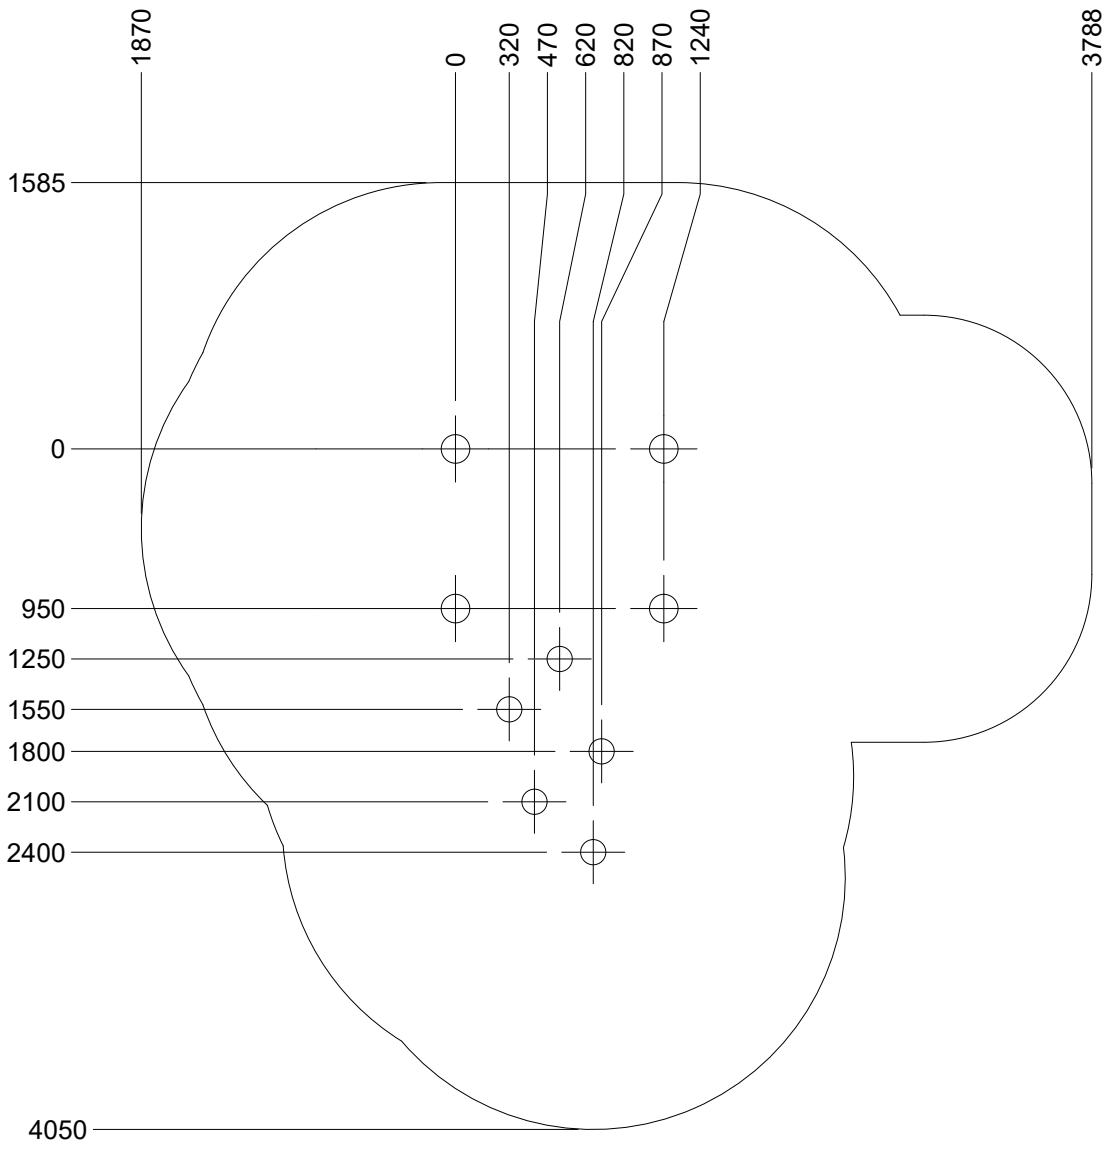

x2

4h

22,5 m²

5,7x5,6x1.4 m

~469 kg

~0.16m³

Ø16/18x220 cm

69 kg

Parts List

QTY	PART NO	DESCRIP.
1	D11341	1150x750mm, 620mm Gap
1	D11343	930x750mm, Closed
1	D11345	930x750mm, 490mm Gap
1	D11348	1150x750mm, 490mm Gap
1	D12021	Mountain plate Fh: 600
1	D12024	Taifun
2	LE15116	L: 600mm
1	LE22002	Slide, B:500, L:1100, D:1300
1	LE42504	Step Ø300x650mm
1	LE42507	Step Ø300x750mm
1	LE42508	Step Ø300x850mm
1	LE42509	Step Ø300x950mm
1	LE42510	Step Ø300x1050mm
1	M20009	1150x1020mm
4	RS00165	Ø160/180-2200mm

LE20848U  
LE20848

Parts List

QTY	PART NO	DESCRIP.
1	D11341	1150x750mm, 620mm Gap
1	D11343	930x750mm, Closed
1	D11345	930x750mm, 490mm Gap
1	D11348	1150x750mm, 490mm Gap
8	LE16186	6x100 Ch
18	LE16192	5x80mm
1	M20009	1150x1020mm

# LE20848U LE20848

Parts List		
QTY	PART NO	DESCRIP.
1	D11341	1150x750mm, 620mm Gap
1	D11343	930x750mm, Closed
1	D11345	930x750mm, 490mm Gap
1	D11348	1150x750mm, 490mm Gap
8	LE15108	Ø38x40mm
8	LE15196	M16x230 mm
2	LE16022	M12x40 mm
2	LE16056	M12 cap nut
8	LE16100	M16 nut
16	LE16152	M16 - Ø30 mm
2	LE16168	M12 - Ø24 mm
3	LE16179	Ø5x30mm Ch
16	LE16556	Ø42/38mm
1	LE22002	Slide, B:500, L:1100, D:1300
1	LE99715	Ø14mm, l=200/130mm
1	M20009	1150x1020mm
4	RS00165	Ø160/180-2200mm