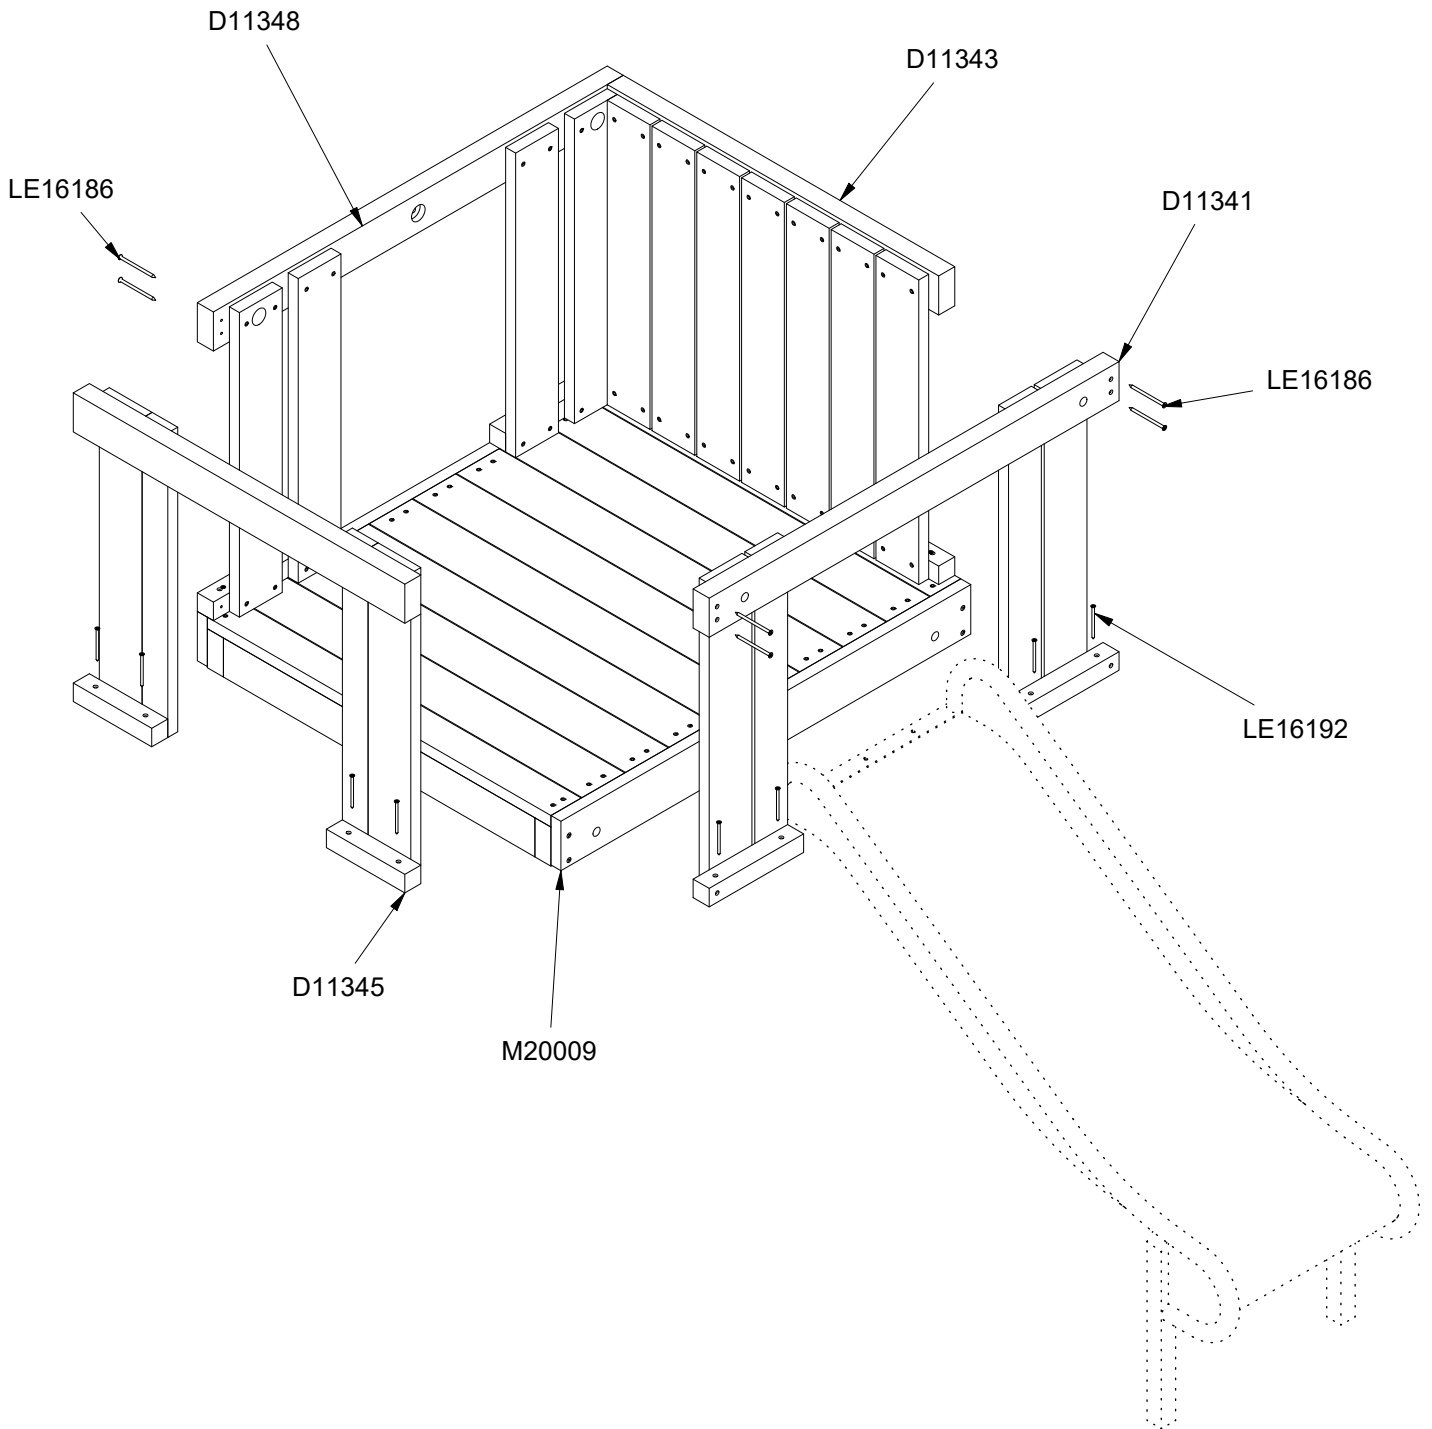

x2

4h

22,5 m²

5,7x5,6x1.4 m

~469 kg

~0.16m³

Ø16/18x220 cm

69 kg

Parts List

QTY	PART NO	DESCRIP.
1	D11341	1150x750mm, 620mm Gap
1	D11343	930x750mm, Closed
1	D11345	930x750mm, 490mm Gap
1	D11348	1150x750mm, 490mm Gap
1	D12021	Mountain plate Fh: 600
1	D12024	Taifun
2	LE15116	L: 600mm
1	LE22002	Slide, B:500, L:1100, D:1300
1	LE42504	Step Ø300x650mm
1	LE42507	Step Ø300x750mm
1	LE42508	Step Ø300x850mm
1	LE42509	Step Ø300x950mm
1	LE42510	Step Ø300x1050mm
1	M20009	1150x1020mm
4	RS00165	Ø160/180-2200mm

LE20848U  
LE20848

Parts List

QTY	PART NO	DESCRIP.
1	D11341	1150x750mm, 620mm Gap
1	D11343	930x750mm, Closed
1	D11345	930x750mm, 490mm Gap
1	D11348	1150x750mm, 490mm Gap
8	LE16186	6x100 Ch
18	LE16192	5x80mm
1	M20009	1150x1020mm

# LE20848U LE20848

Parts List		
QTY	PART NO	DESCRIP.
1	D11341	1150x750mm, 620mm Gap
1	D11343	930x750mm, Closed
1	D11345	930x750mm, 490mm Gap
1	D11348	1150x750mm, 490mm Gap
8	LE15108	Ø38x40mm
8	LE15196	M16x230 mm
2	LE16022	M12x40 mm
2	LE16056	M12 cap nut
8	LE16100	M16 nut
16	LE16152	M16 - Ø30 mm
2	LE16168	M12 - Ø24 mm
3	LE16179	Ø5x30mm Ch
16	LE16556	Ø42/38mm
1	LE22002	Slide, B:500, L:1100, D:1300
1	LE99715	Ø14mm, l=200/130mm
1	M20009	1150x1020mm
4	RS00165	Ø160/180-2200mm