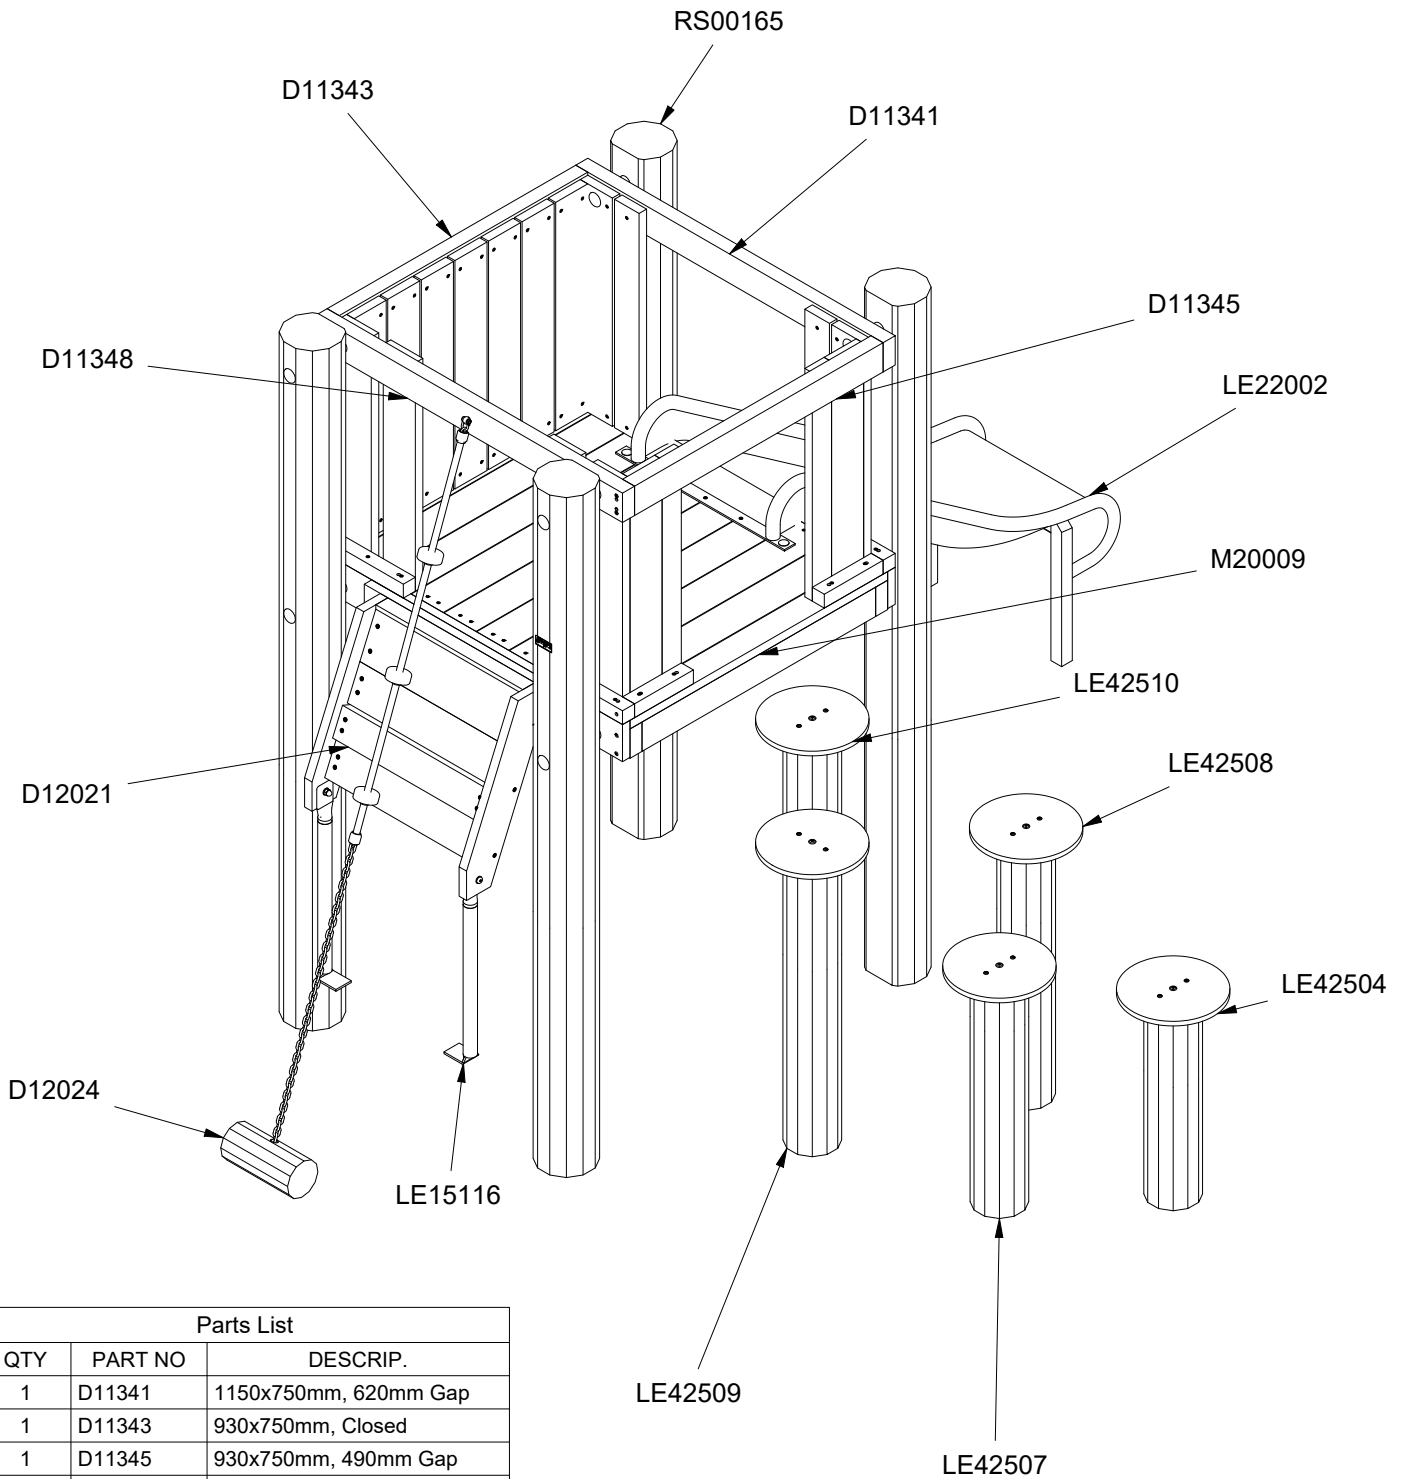

x2

4h

22,5 m²

5,7x5,6x1.4 m

~469 kg

~0.16m³

Ø16/18x220 cm

69 kg

Parts List

QTY	PART NO	DESCRIP.
1	D11341	1150x750mm, 620mm Gap
1	D11343	930x750mm, Closed
1	D11345	930x750mm, 490mm Gap
1	D11348	1150x750mm, 490mm Gap
1	D12021	Mountain plate Fh: 600
1	D12024	Taifun
2	LE15116	L: 600mm
1	LE22002	Slide, B:500, L:1100, D:1300
1	LE42504	Step Ø300x650mm
1	LE42507	Step Ø300x750mm
1	LE42508	Step Ø300x850mm
1	LE42509	Step Ø300x950mm
1	LE42510	Step Ø300x1050mm
1	M20009	1150x1020mm
4	RS00165	Ø160/180-2200mm

LE20848U  
LE20848

Parts List

QTY	PART NO	DESCRIP.
1	D11341	1150x750mm, 620mm Gap
1	D11343	930x750mm, Closed
1	D11345	930x750mm, 490mm Gap
1	D11348	1150x750mm, 490mm Gap
8	LE16186	6x100 Ch
18	LE16192	5x80mm
1	M20009	1150x1020mm

# LE20848U LE20848

Parts List		
QTY	PART NO	DESCRIP.
1	D11341	1150x750mm, 620mm Gap
1	D11343	930x750mm, Closed
1	D11345	930x750mm, 490mm Gap
1	D11348	1150x750mm, 490mm Gap
8	LE15108	Ø38x40mm
8	LE15196	M16x230 mm
2	LE16022	M12x40 mm
2	LE16056	M12 cap nut
8	LE16100	M16 nut
16	LE16152	M16 - Ø30 mm
2	LE16168	M12 - Ø24 mm
3	LE16179	Ø5x30mm Ch
16	LE16556	Ø42/38mm
1	LE22002	Slide, B:500, L:1100, D:1300
1	LE99715	Ø14mm, l=200/130mm
1	M20009	1150x1020mm
4	RS00165	Ø160/180-2200mm