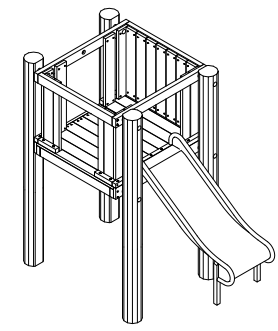

LE20848U  
LE20848

Parts List

QTY	PART NO	DESCRIP.
1	D11341	1150x750mm, 620mm Gap
1	D11343	930x750mm, Closed
1	D11345	930x750mm, 490mm Gap
1	D11348	1150x750mm, 490mm Gap
8	LE16186	6x100 Ch
18	LE16192	5x80mm
1	M20009	1150x1020mm

# LE20848U LE20848

Parts List		
QTY	PART NO	DESCRIP.
1	D11341	1150x750mm, 620mm Gap
1	D11343	930x750mm, Closed
1	D11345	930x750mm, 490mm Gap
1	D11348	1150x750mm, 490mm Gap
8	LE15108	Ø38x40mm
8	LE15196	M16x230 mm
2	LE16022	M12x40 mm
2	LE16056	M12 cap nut
8	LE16100	M16 nut
16	LE16152	M16 - Ø30 mm
2	LE16168	M12 - Ø24 mm
3	LE16179	Ø5x30mm Ch
16	LE16556	Ø42/38mm
1	LE22002	Slide, B:500, L:1100, D:1300
1	LE99715	Ø14mm, l=200/130mm
1	M20009	1150x1020mm
4	RS00165	Ø160/180-2200mm