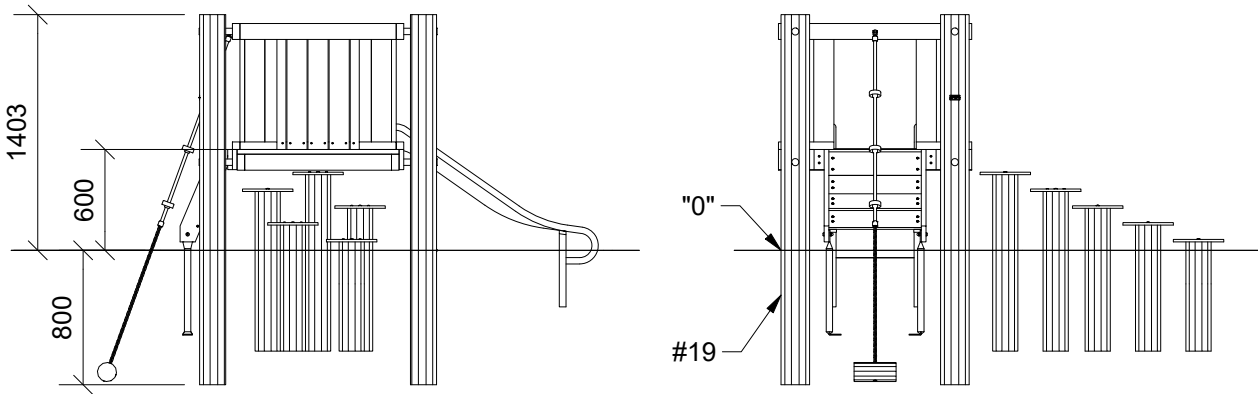

x2

4h

22,5 m²

5,7x5,6x1.4 m

~469 kg

~0.16m³

Ø16/18x220 cm

69 kg

Parts List

QTY	PART NO	DESCRIP.
1	D11341	1150x750mm, 620mm Gap
1	D11343	930x750mm, Closed
1	D11345	930x750mm, 490mm Gap
1	D11348	1150x750mm, 490mm Gap
1	D12021	Mountain plate Fh: 600
1	D12024	Taifun
2	LE15116	L: 600mm
1	LE22002	Slide, B:500, L:1100, D:1300
1	LE42504	Step Ø300x650mm
1	LE42507	Step Ø300x750mm
1	LE42508	Step Ø300x850mm
1	LE42509	Step Ø300x950mm
1	LE42510	Step Ø300x1050mm
1	M20009	1150x1020mm
4	RS00165	Ø160/180-2200mm

LE20848U  
LE20848

Parts List

QTY	PART NO	DESCRIP.
1	D11341	1150x750mm, 620mm Gap
1	D11343	930x750mm, Closed
1	D11345	930x750mm, 490mm Gap
1	D11348	1150x750mm, 490mm Gap
8	LE16186	6x100 Ch
18	LE16192	5x80mm
1	M20009	1150x1020mm

# LE20848U LE20848

Parts List		
QTY	PART NO	DESCRIP.
1	D11341	1150x750mm, 620mm Gap
1	D11343	930x750mm, Closed
1	D11345	930x750mm, 490mm Gap
1	D11348	1150x750mm, 490mm Gap
8	LE15108	Ø38x40mm
8	LE15196	M16x230 mm
2	LE16022	M12x40 mm
2	LE16056	M12 cap nut
8	LE16100	M16 nut
16	LE16152	M16 - Ø30 mm
2	LE16168	M12 - Ø24 mm
3	LE16179	Ø5x30mm Ch
16	LE16556	Ø42/38mm
1	LE22002	Slide, B:500, L:1100, D:1300
1	LE99715	Ø14mm, l=200/130mm
1	M20009	1150x1020mm
4	RS00165	Ø160/180-2200mm