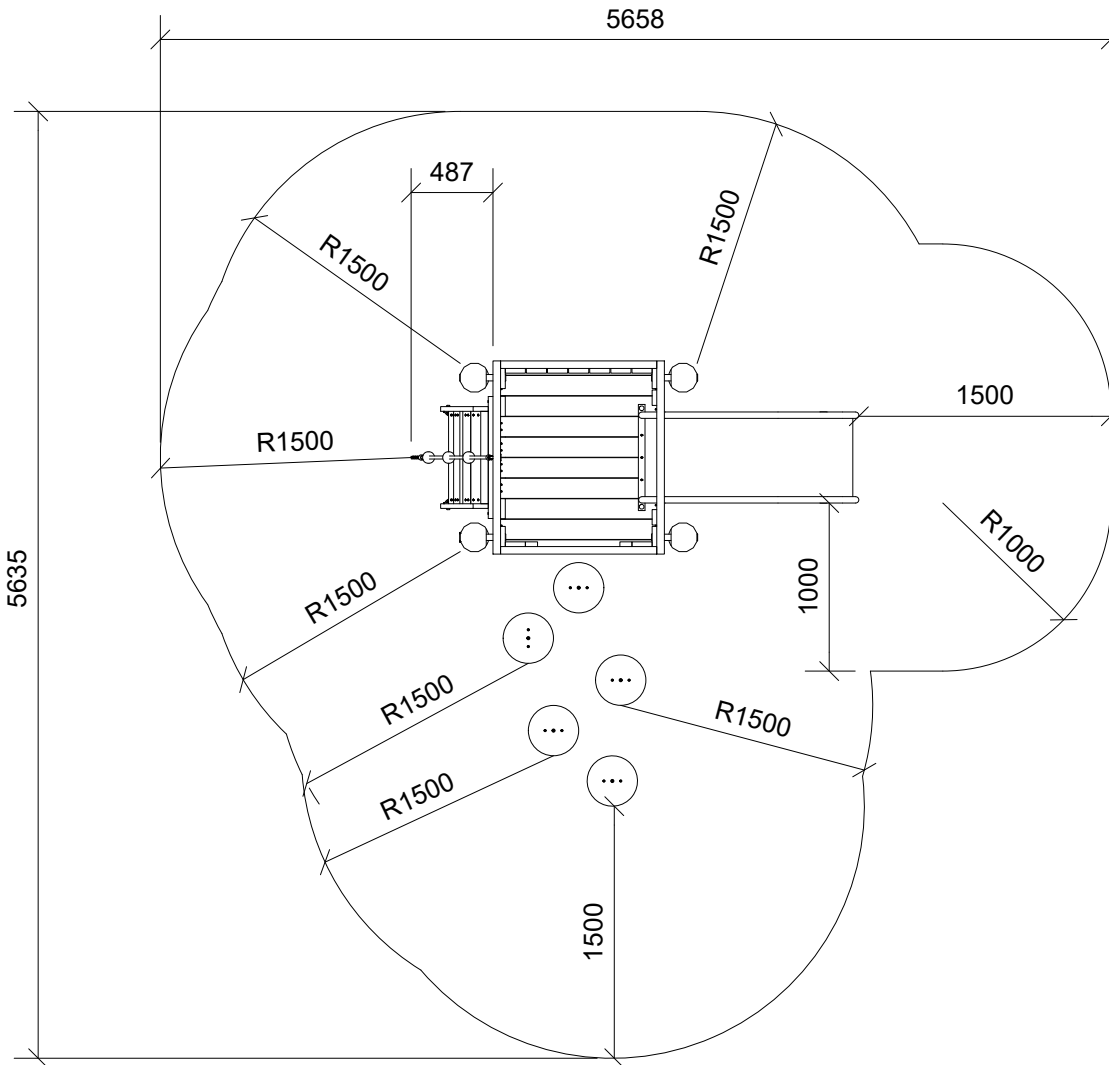

x2

4h

22,5 m²

5,7x5,6x1.4 m

~469 kg

~0.16m³

Ø16/18x220 cm

69 kg

Parts List

QTY	PART NO	DESCRIP.
1	D11341	1150x750mm, 620mm Gap
1	D11343	930x750mm, Closed
1	D11345	930x750mm, 490mm Gap
1	D11348	1150x750mm, 490mm Gap
1	D12021	Mountain plate Fh: 600
1	D12024	Taifun
2	LE15116	L: 600mm
1	LE22002	Slide, B:500, L:1100, D:1300
1	LE42504	Step Ø300x650mm
1	LE42507	Step Ø300x750mm
1	LE42508	Step Ø300x850mm
1	LE42509	Step Ø300x950mm
1	LE42510	Step Ø300x1050mm
1	M20009	1150x1020mm
4	RS00165	Ø160/180-2200mm

LE20848U  
LE20848

Parts List

QTY	PART NO	DESCRIP.
1	D11341	1150x750mm, 620mm Gap
1	D11343	930x750mm, Closed
1	D11345	930x750mm, 490mm Gap
1	D11348	1150x750mm, 490mm Gap
8	LE16186	6x100 Ch
18	LE16192	5x80mm
1	M20009	1150x1020mm

# LE20848U LE20848

Parts List		
QTY	PART NO	DESCRIP.
1	D11341	1150x750mm, 620mm Gap
1	D11343	930x750mm, Closed
1	D11345	930x750mm, 490mm Gap
1	D11348	1150x750mm, 490mm Gap
8	LE15108	Ø38x40mm
8	LE15196	M16x230 mm
2	LE16022	M12x40 mm
2	LE16056	M12 cap nut
8	LE16100	M16 nut
16	LE16152	M16 - Ø30 mm
2	LE16168	M12 - Ø24 mm
3	LE16179	Ø5x30mm Ch
16	LE16556	Ø42/38mm
1	LE22002	Slide, B:500, L:1100, D:1300
1	LE99715	Ø14mm, l=200/130mm
1	M20009	1150x1020mm
4	RS00165	Ø160/180-2200mm