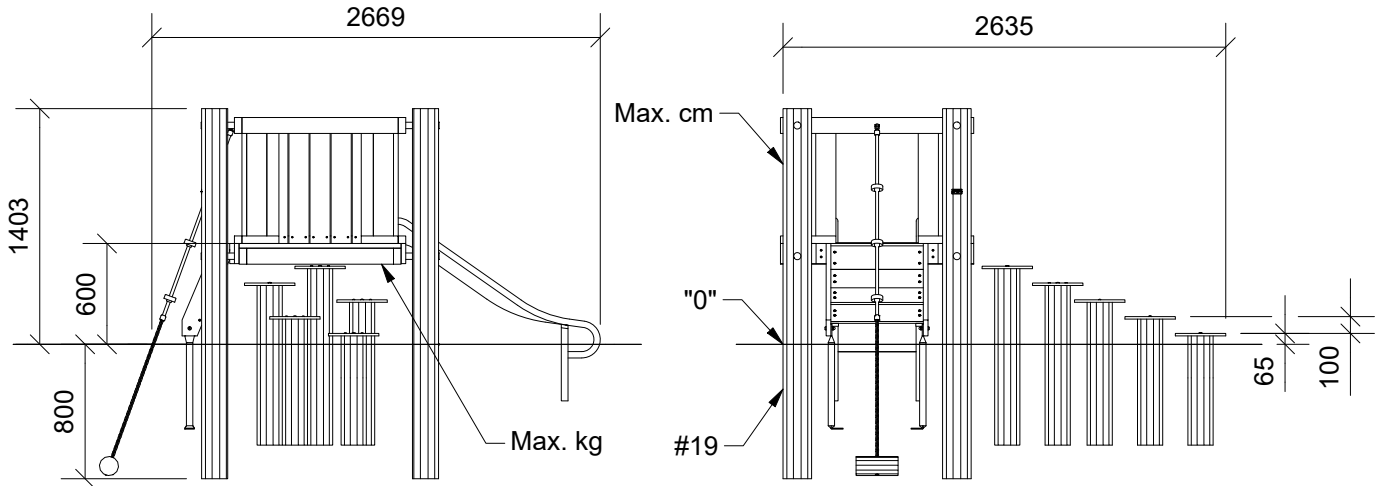

x2

4h

22,5 m²

5,7x5,6x1.4 m

~469 kg

~0.16m³

Ø16/18x220 cm

69 kg

Parts List

QTY	PART NO	DESCRIP.
1	D11341	1150x750mm, 620mm Gap
1	D11343	930x750mm, Closed
1	D11345	930x750mm, 490mm Gap
1	D11348	1150x750mm, 490mm Gap
1	D12021	Mountain plate Fh: 600
1	D12024	Taifun
2	LE15116	L: 600mm
1	LE22002	Slide, B:500, L:1100, D:1300
1	LE42504	Step Ø300x650mm
1	LE42507	Step Ø300x750mm
1	LE42508	Step Ø300x850mm
1	LE42509	Step Ø300x950mm
1	LE42510	Step Ø300x1050mm
1	M20009	1150x1020mm
4	RS00165	Ø160/180-2200mm

LE20848U  
LE20848

Parts List

QTY	PART NO	DESCRIP.
1	D11341	1150x750mm, 620mm Gap
1	D11343	930x750mm, Closed
1	D11345	930x750mm, 490mm Gap
1	D11348	1150x750mm, 490mm Gap
8	LE16186	6x100 Ch
18	LE16192	5x80mm
1	M20009	1150x1020mm

# LE20848U LE20848

Parts List		
QTY	PART NO	DESCRIP.
1	D11341	1150x750mm, 620mm Gap
1	D11343	930x750mm, Closed
1	D11345	930x750mm, 490mm Gap
1	D11348	1150x750mm, 490mm Gap
8	LE15108	Ø38x40mm
8	LE15196	M16x230 mm
2	LE16022	M12x40 mm
2	LE16056	M12 cap nut
8	LE16100	M16 nut
16	LE16152	M16 - Ø30 mm
2	LE16168	M12 - Ø24 mm
3	LE16179	Ø5x30mm Ch
16	LE16556	Ø42/38mm
1	LE22002	Slide, B:500, L:1100, D:1300
1	LE99715	Ø14mm, l=200/130mm
1	M20009	1150x1020mm
4	RS00165	Ø160/180-2200mm