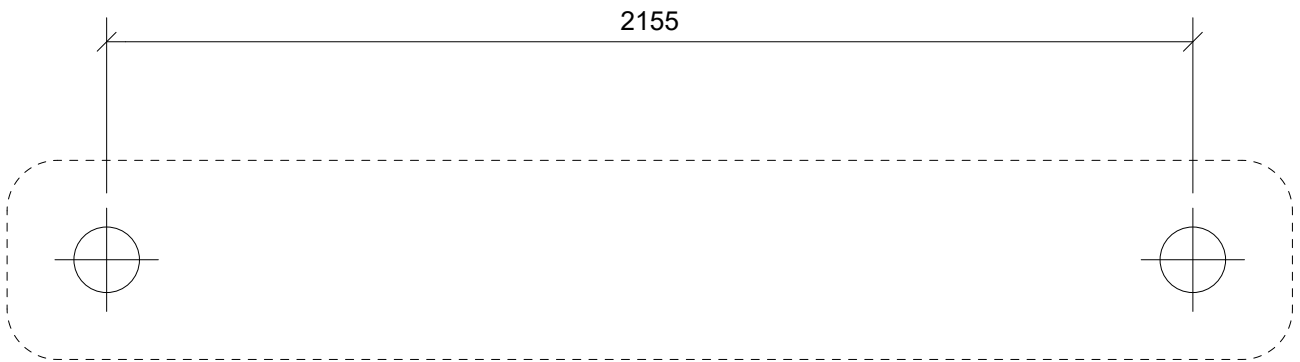

2

3h

2,35 x 0,19 x 1,36 m

~111 kg

~0,08 m³

235 x 19,5 x 130 cm

62 kg

Parts List		
QTY	PART NO	DESCRIP.
1	D12219	2350x195x1300mm
2	RS00750	Ø13/14

LE20610U
LE20610

Parts List

QTY	PART NO	DESCRIP.
1	D12219	2350x195x1300mm
2	LE15901	3x16, PH
1	LE15910	Name tag
16	LE16323	6x100 Dh
2	RS00750	Ø13/14