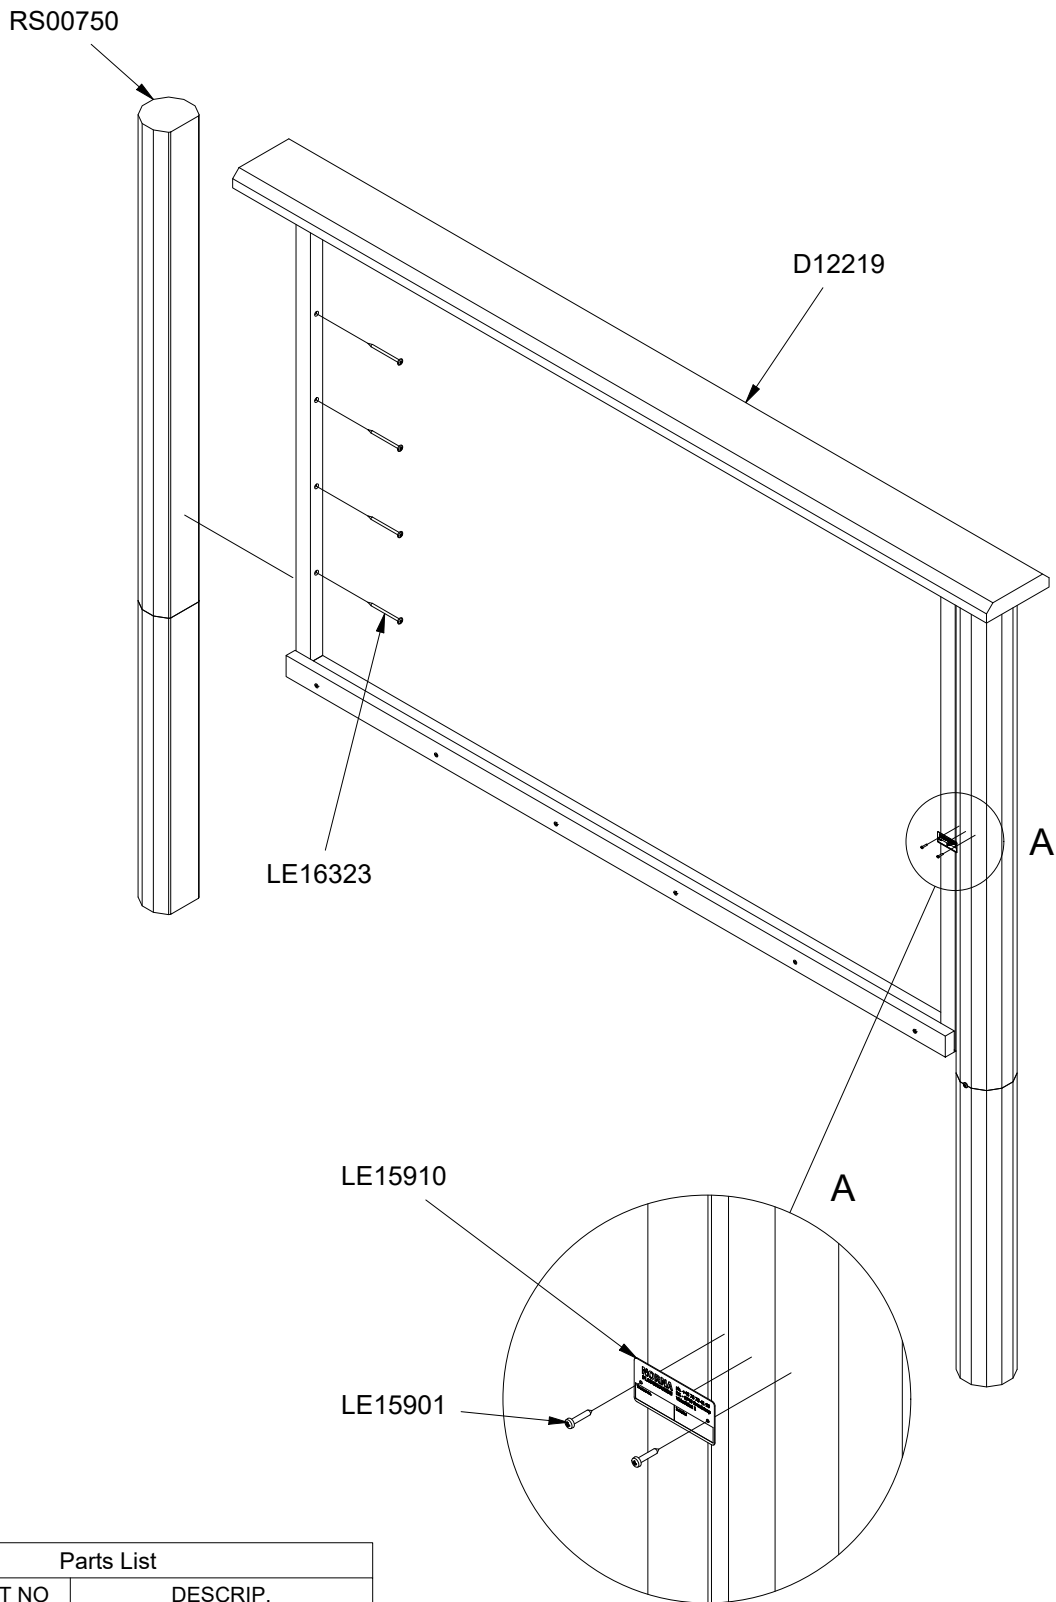

2

3h

2,35 x 0,19 x 1,36 m

~111 kg

~0,08 m³

235 x 19,5 x 130 cm

62 kg

Parts List		
QTY	PART NO	DESCRIP.
1	D12219	2350x195x1300mm
2	RS00750	Ø13/14

LE20610U
LE20610

Parts List

QTY	PART NO	DESCRIP.
1	D12219	2350x195x1300mm
2	LE15901	3x16, PH
1	LE15910	Name tag
16	LE16323	6x100 Dh
2	RS00750	Ø13/14