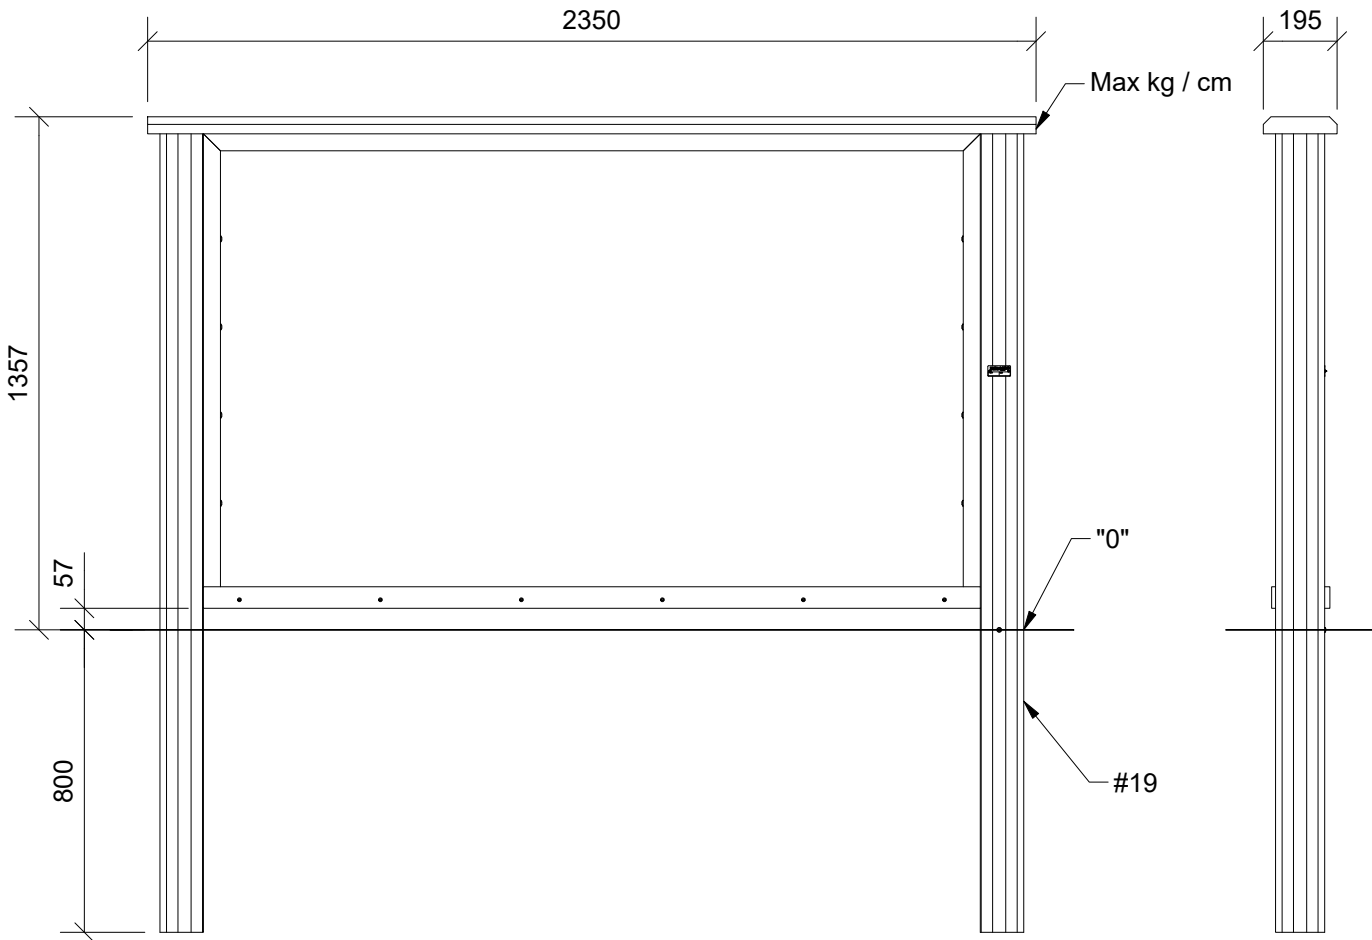

2

3h

2,35 x 0,19 x 1,36 m

~111 kg

~0,08 m³

235 x 19,5 x 130 cm

62 kg

Parts List		
QTY	PART NO	DESCRIP.
1	D12219	2350x195x1300mm
2	RS00750	Ø13/14

LE20610U
LE20610

Parts List

QTY	PART NO	DESCRIP.
1	D12219	2350x195x1300mm
2	LE15901	3x16, PH
1	LE15910	Name tag
16	LE16323	6x100 Dh
2	RS00750	Ø13/14