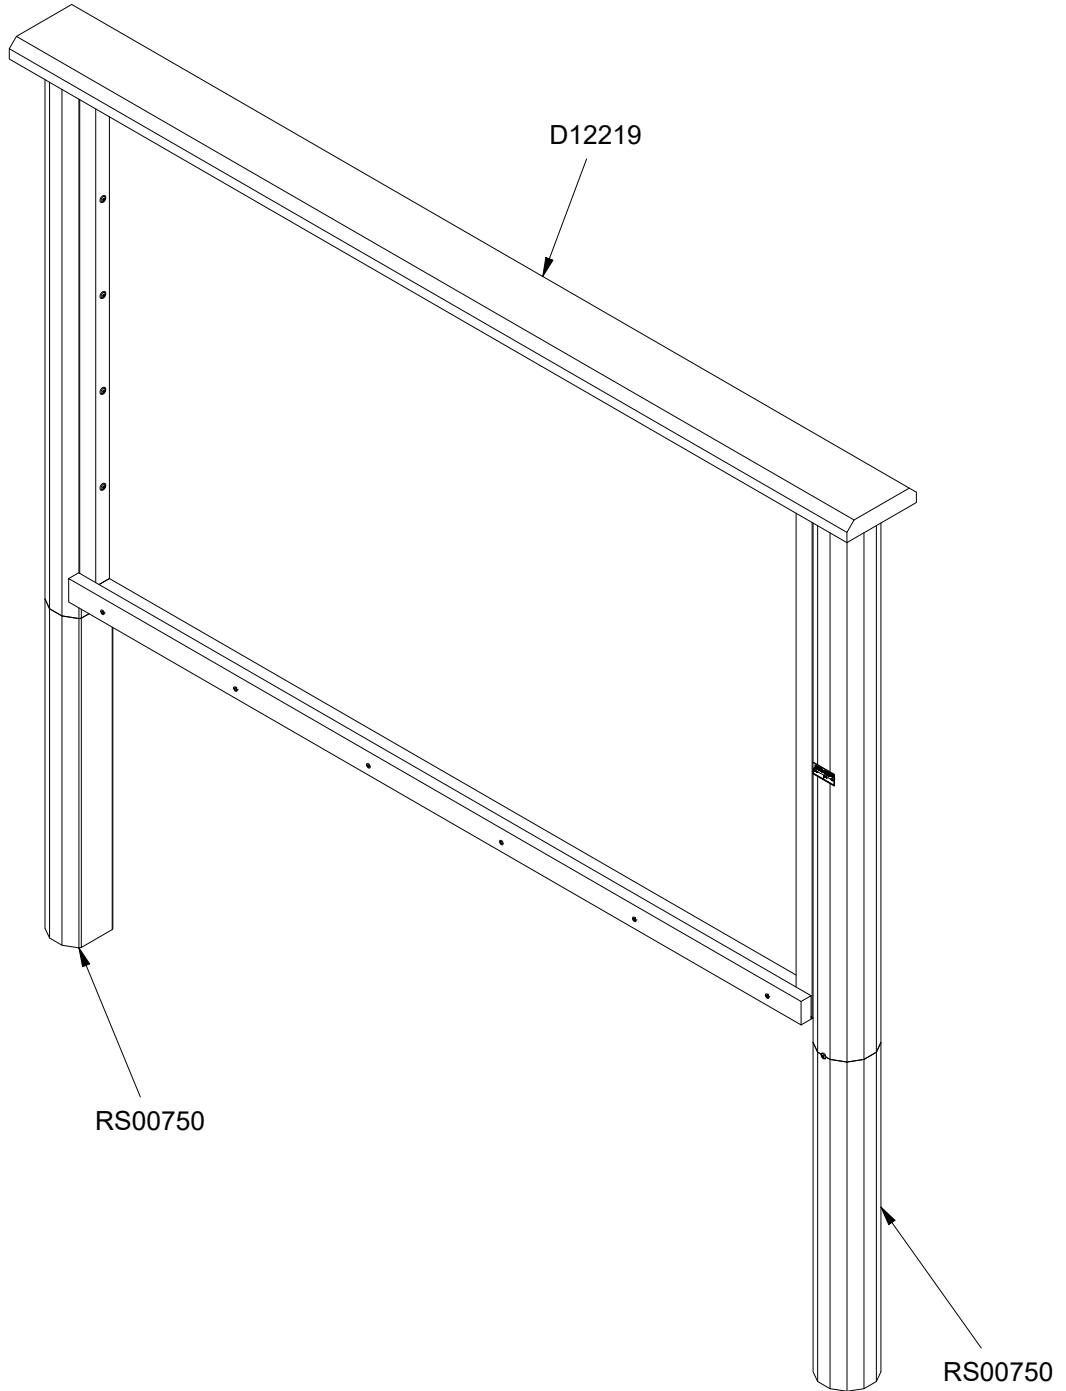

2

3h

2,35 x 0,19 x 1,36 m

~111 kg

~0,08 m³

235 x 19,5 x 130 cm

62 kg

Parts List		
QTY	PART NO	DESCRIP.
1	D12219	2350x195x1300mm
2	RS00750	Ø13/14

LE20610U
LE20610

Parts List

QTY	PART NO	DESCRIP.
1	D12219	2350x195x1300mm
2	LE15901	3x16, PH
1	LE15910	Name tag
16	LE16323	6x100 Dh
2	RS00750	Ø13/14