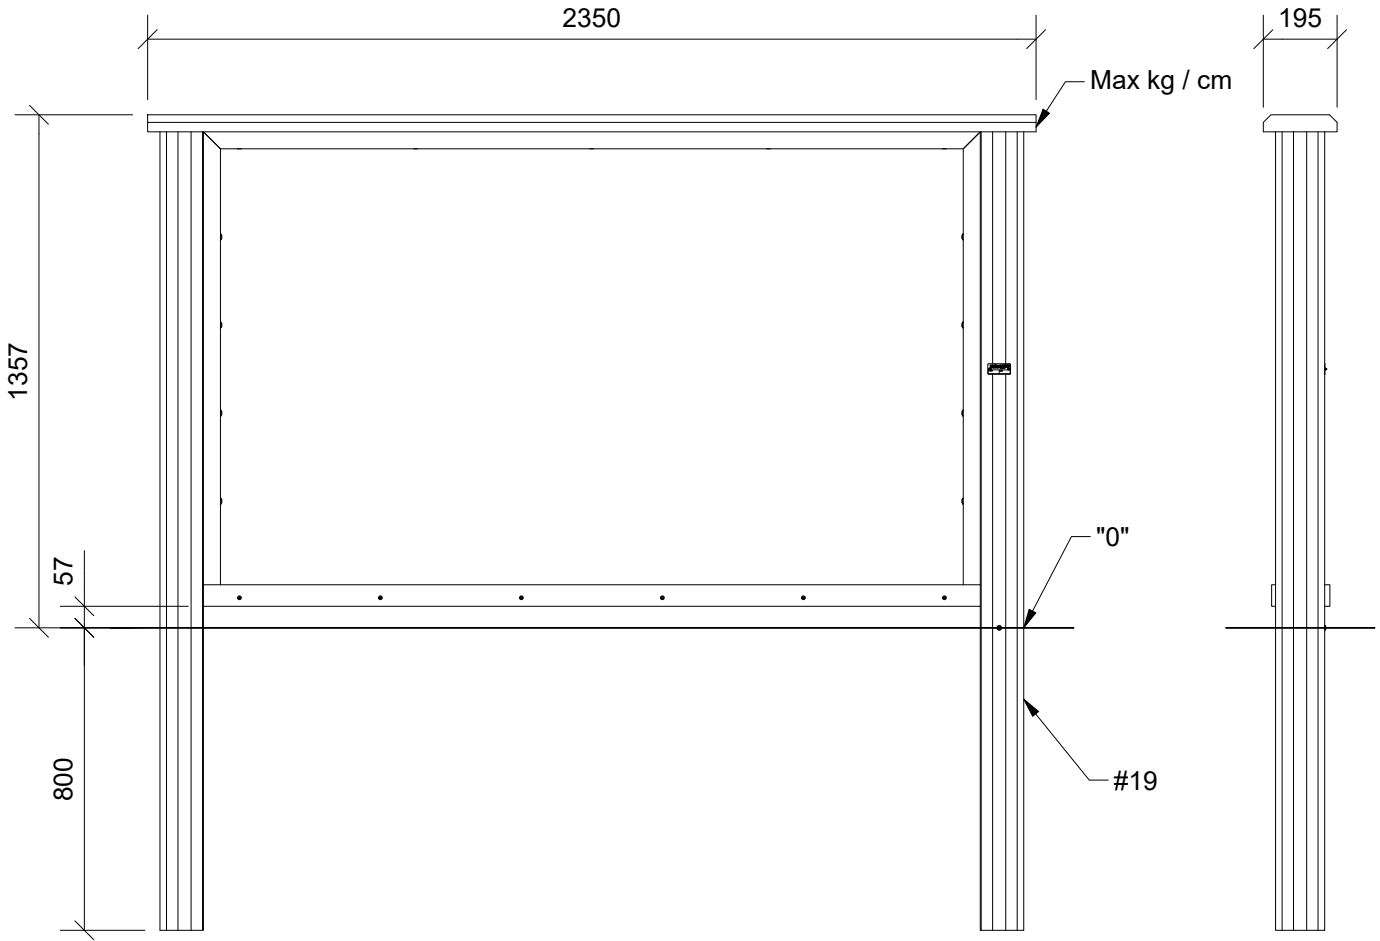

2

3h

2,35 x 0,19 x 1,36 m

~111 kg

~0,08 m³

235 x 19,5 x 130 cm

62 kg

Parts List		
QTY	PART NO	DESCRIP.
1	D12219	2350x195x1300mm
2	RS00750	Ø13/14

LE20610U
LE20610

Parts List

QTY	PART NO	DESCRIP.
1	D12219	2350x195x1300mm
2	LE15901	3x16, PH
1	LE15910	Name tag
16	LE16323	6x100 Dh
2	RS00750	Ø13/14