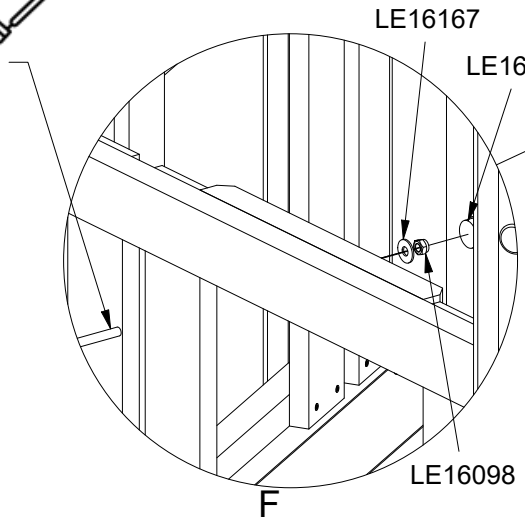

Parts List

QTY	PART NO	DESCRIP.
3	D11789	45x95mm
2	D11607	750x1122mm, 490mm Gap
1	D11737	2400x2122
1	D11745	1122x175mm 490mm Gap
1	D11772	2400x2122
1	D11786	1450x1278mm, 490mm Gap
2	D11787	1450x1277mm, Closed

Parts List		
QTY	PART NO	DESCRIP.
1	D11737	2400x2122
1	D11772	2400x2122
2	LE15252	M16x200 mm
2	LE16060	M16 cap nut
4	LE16152	M16 - Ø30 mm
4	LE16186	6x100 Ch
2	LE16534	M16 nut cap

Parts List

QTY	PART NO	DESCRIP.
3	D11789	45x95mm
2	D11607	750x1122mm, 490mm Gap
1	D11745	1122x175mm 490mm Gap
1	D11786	1450x1278mm, 490mm Gap
2	D11787	1450x1277mm, Closed
64	LE16192	5x80mm
1	V10414	HSS Ø5 L:132

Parts List		
QTY	PART NO	DESCRIP.
12	LE15108	Ø38x40mm
12	LE15254	M16x250mm
12	LE16100	M16 nut
24	LE16152	M16 - Ø30 mm
24	LE16556	Ø42/38mm
4	RS00488	Ø160-180x3800mm
2	RS00489	Ø160-180x3800mm

Parts List

QTY	PART NO	DESCRIP.
1	LE20327	Roof

Parts List		
QTY	PART NO	DESCRIP.
1	D11744	1122x1670x21mm
4	LE15108	Ø38x40mm
4	LE15254	M16x250mm
1	LE16098	M12x1,25mm nut
4	LE16100	M16 nut
8	LE16152	M16 - Ø30 mm
1	LE16167	M12 - Ø32 mm
9	LE16556	Ø42/38mm
1	LE20370	Sliding pole