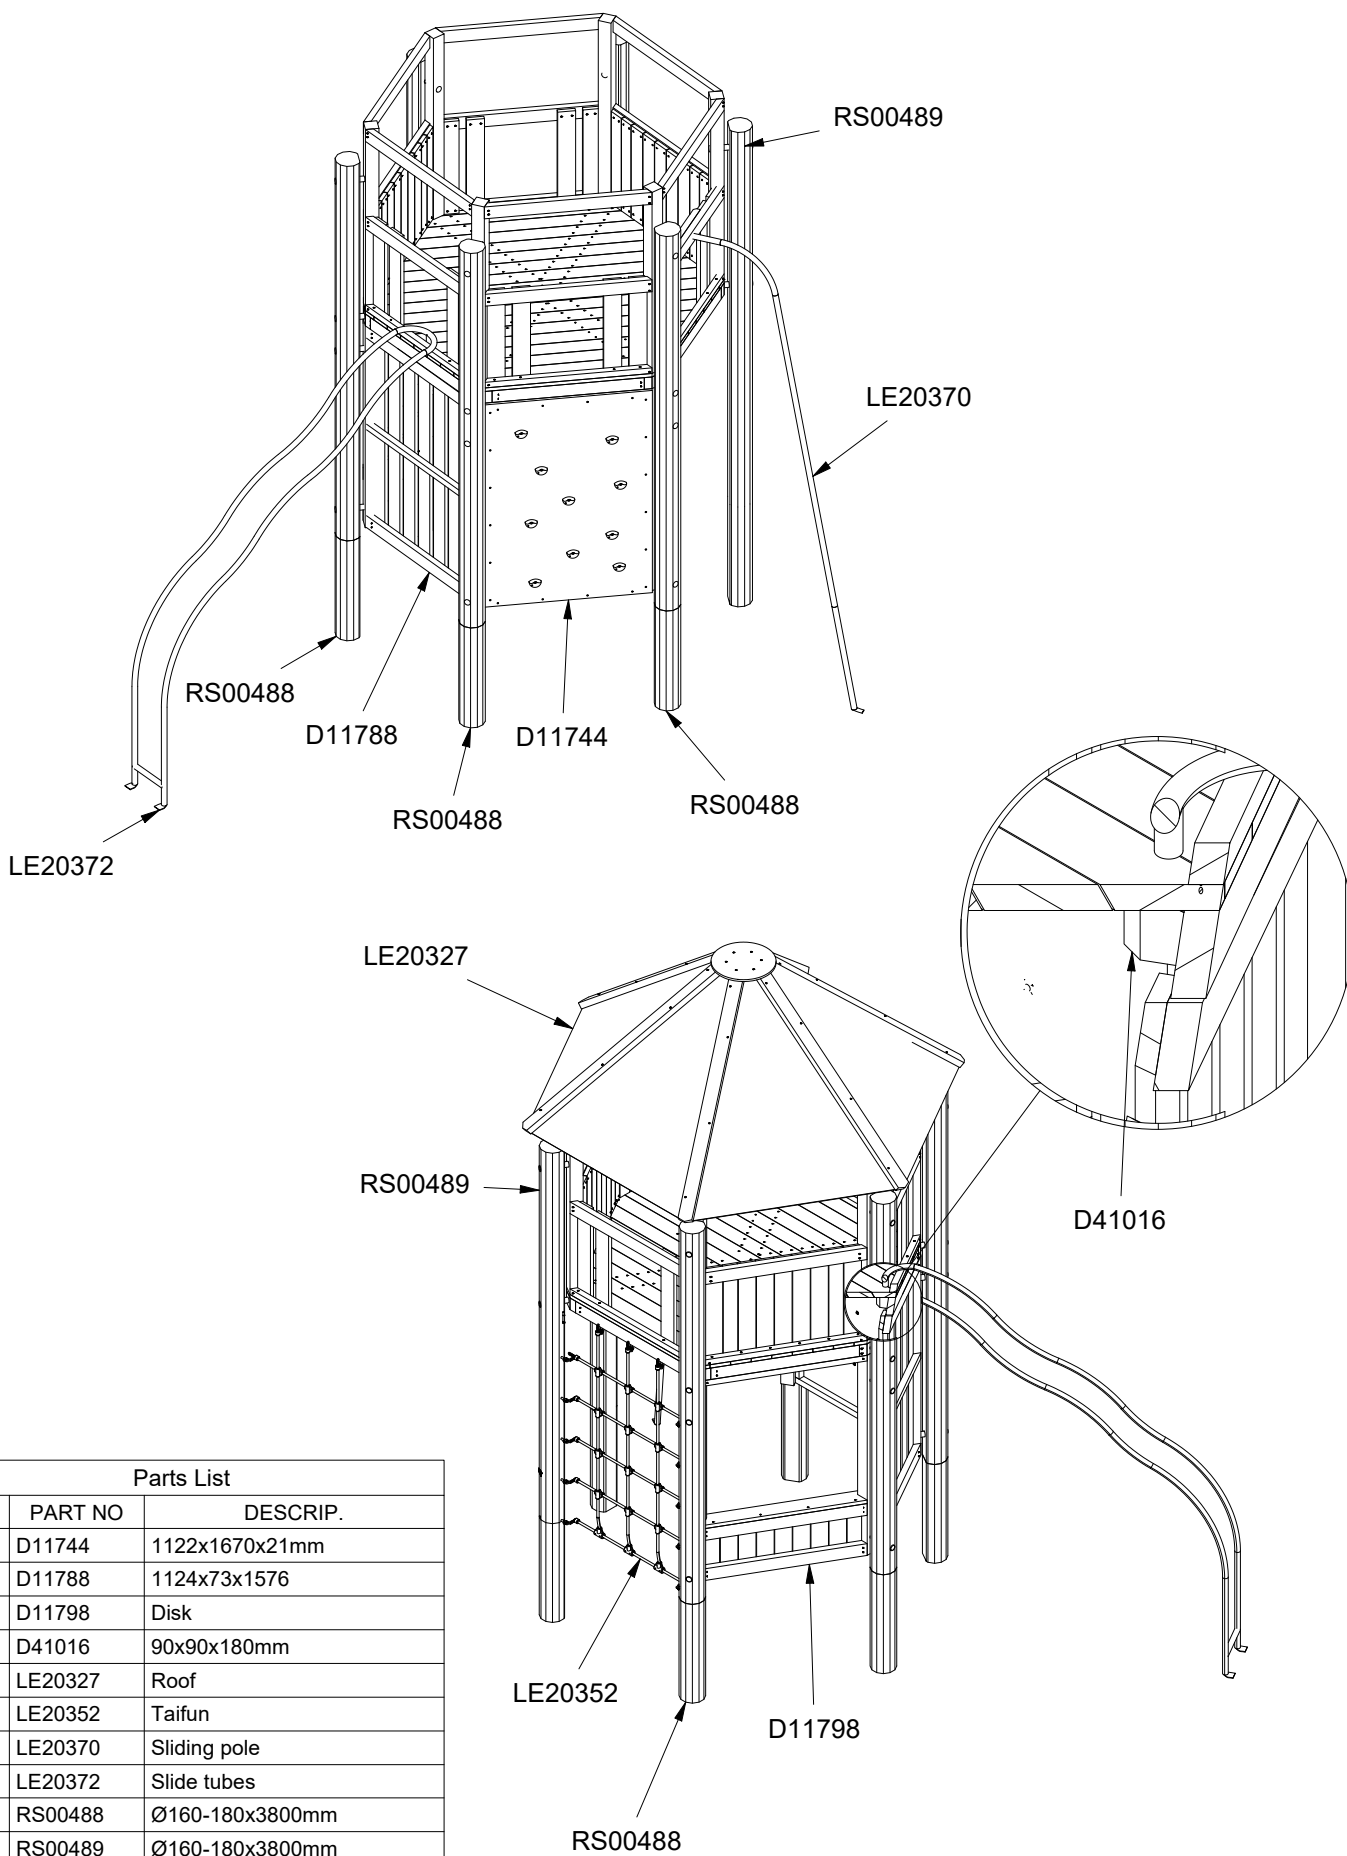

LE20416U
LE20416

IJslander rev. 6766

2

31h

36 m³

7,7 x6,6 x4,3 m

~1820 kg

~0,304 m³

Ø160-180x380 cm

88 kg

Parts List		
QTY	PART NO	DESCRIP.
1	D11744	1122x1670x21mm
1	D11788	1124x73x1576
1	D11798	Disk
1	D41016	90x90x180mm
1	LE20327	Roof
1	LE20352	Taifun
1	LE20370	Sliding pole
1	LE20372	Slide tubes
4	RS00488	Ø160-180x3800mm
2	RS00489	Ø160-180x3800mm

Parts List

QTY	PART NO	DESCRIP.
3	D11789	45x95mm
2	D11607	750x1122mm, 490mm Gap
1	D11737	2400x2122
1	D11745	1122x175mm 490mm Gap
1	D11772	2400x2122
1	D11786	1450x1278mm, 490mm Gap
2	D11787	1450x1277mm, Closed

Parts List		
QTY	PART NO	DESCRIP.
1	D11744	1122x1670x21mm
4	LE15108	Ø38x40mm
4	LE15254	M16x250mm
1	LE16098	M12x1,25mm nut
4	LE16100	M16 nut
8	LE16152	M16 - Ø30 mm
1	LE16167	M12 - Ø32 mm
9	LE16556	Ø42/38mm
1	LE20370	Sliding pole