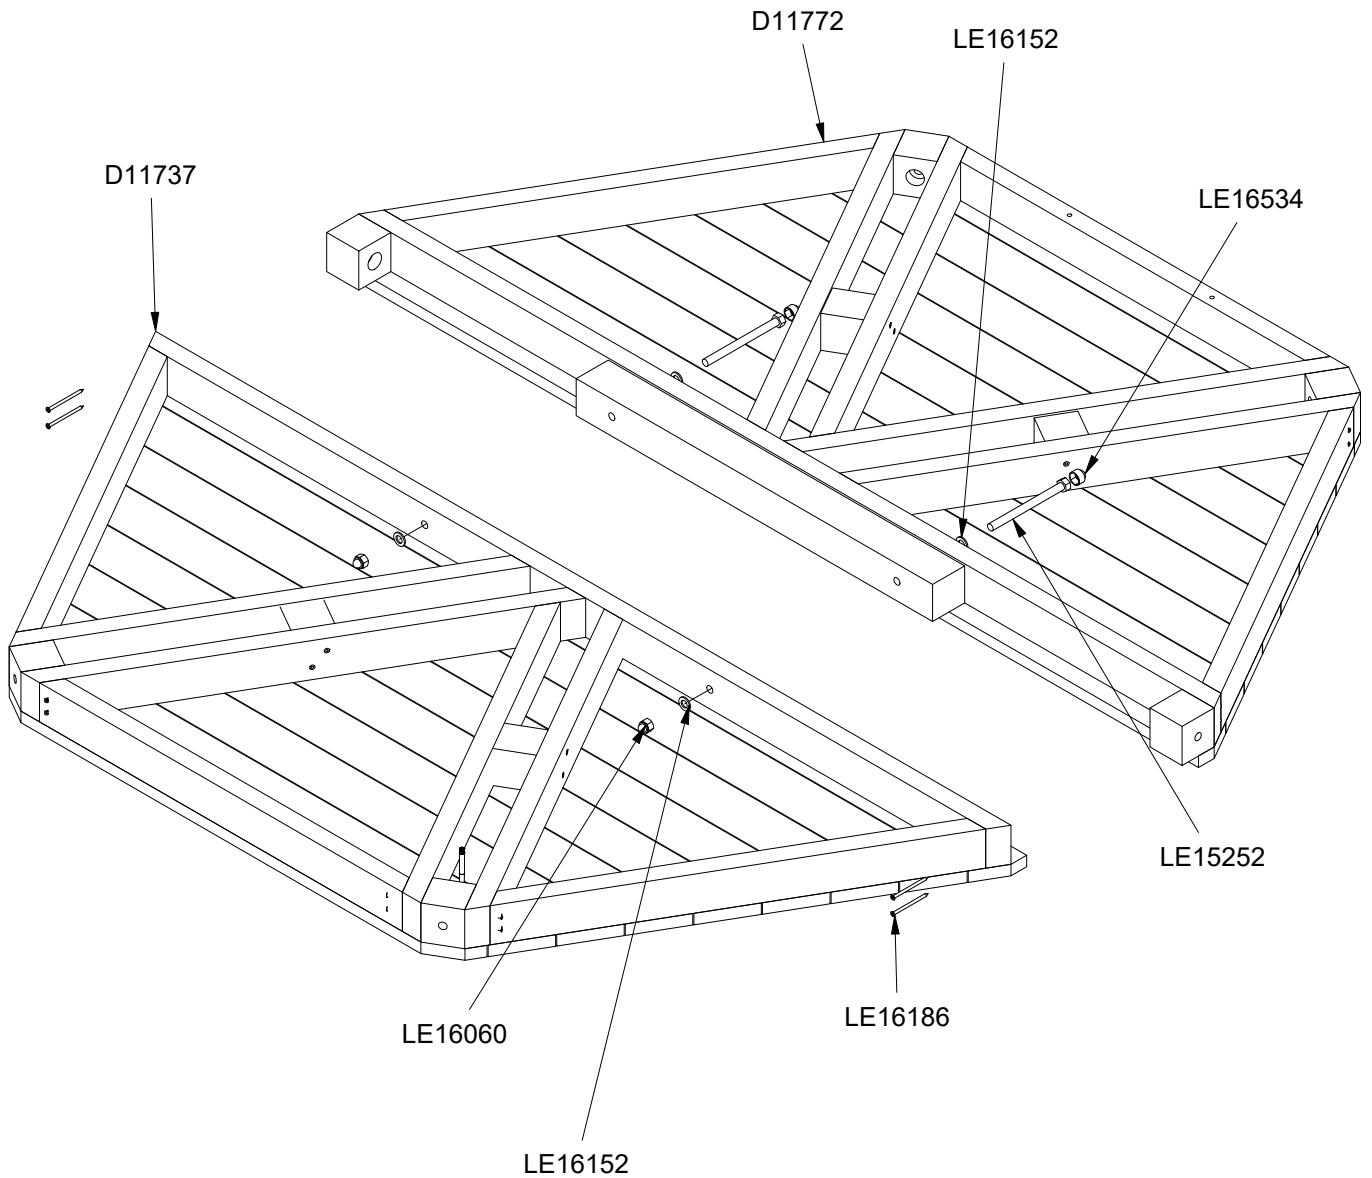

Ø160-180x380 cm

88 kg

Parts List		
QTY	PART NO	DESCRIP.
1	D11744	1122x1670x21mm
1	D11788	1124x73x1576
1	D11798	Disk
1	D41016	90x90x180mm
1	LE20327	Roof
1	LE20352	Taifun
1	LE20370	Sliding pole
1	LE20372	Slide tubes
4	RS00488	Ø160-180x3800mm
2	RS00489	Ø160-180x3800mm

Parts List

QTY	PART NO	DESCRIP.
3	D11789	45x95mm
2	D11607	750x1122mm, 490mm Gap
1	D11737	2400x2122
1	D11745	1122x175mm 490mm Gap
1	D11772	2400x2122
1	D11786	1450x1278mm, 490mm Gap
2	D11787	1450x1277mm, Closed

Parts List		
QTY	PART NO	DESCRIP.
1	D11737	2400x2122
1	D11772	2400x2122
2	LE15252	M16x200 mm
2	LE16060	M16 cap nut
4	LE16152	M16 - Ø30 mm
4	LE16186	6x100 Ch
2	LE16534	M16 nut cap

Parts List

QTY	PART NO	DESCRIP.
3	D11789	45x95mm
2	D11607	750x1122mm, 490mm Gap
1	D11745	1122x175mm 490mm Gap
1	D11786	1450x1278mm, 490mm Gap
2	D11787	1450x1277mm, Closed
64	LE16192	5x80mm
1	V10414	HSS Ø5 L:132

Parts List		
QTY	PART NO	DESCRIP.
1	D11744	1122x1670x21mm
4	LE15108	Ø38x40mm
4	LE15254	M16x250mm
1	LE16098	M12x1,25mm nut
4	LE16100	M16 nut
8	LE16152	M16 - Ø30 mm
1	LE16167	M12 - Ø32 mm
9	LE16556	Ø42/38mm
1	LE20370	Sliding pole