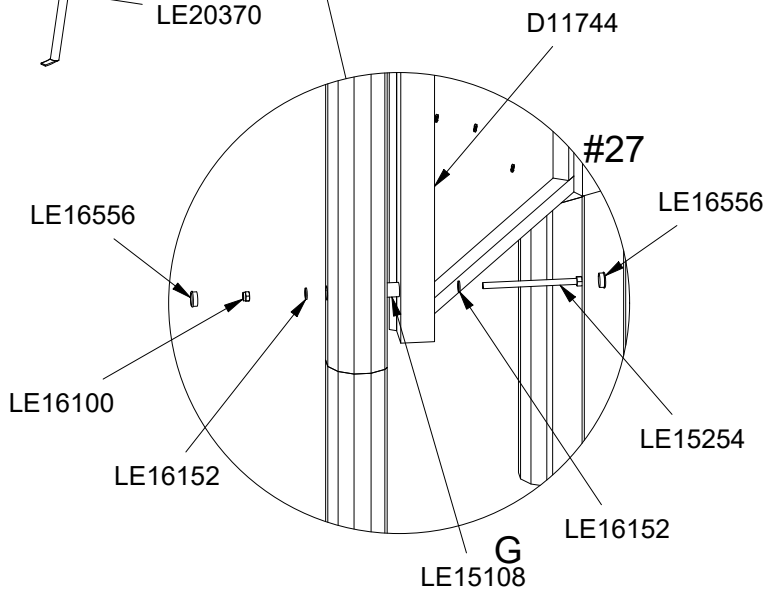

Parts List

QTY	PART NO	DESCRIP.
3	D11789	45x95mm
2	D11607	750x1122mm, 490mm Gap
1	D11737	2400x2122
1	D11745	1122x175mm 490mm Gap
1	D11772	2400x2122
1	D11786	1450x1278mm, 490mm Gap
2	D11787	1450x1277mm, Closed

Parts List		
QTY	PART NO	DESCRIP.
1	D11737	2400x2122
1	D11772	2400x2122
2	LE15252	M16x200 mm
2	LE16060	M16 cap nut
4	LE16152	M16 - Ø30 mm
4	LE16186	6x100 Ch
2	LE16534	M16 nut cap

Parts List

QTY	PART NO	DESCRIP.
3	D11789	45x95mm
2	D11607	750x1122mm, 490mm Gap
1	D11745	1122x175mm 490mm Gap
1	D11786	1450x1278mm, 490mm Gap
2	D11787	1450x1277mm, Closed
64	LE16192	5x80mm
1	V10414	HSS Ø5 L:132

Parts List		
QTY	PART NO	DESCRIP.
12	LE15108	Ø38x40mm
12	LE15254	M16x250mm
12	LE16100	M16 nut
24	LE16152	M16 - Ø30 mm
24	LE16556	Ø42/38mm
4	RS00488	Ø160-180x3800mm
2	RS00489	Ø160-180x3800mm

Parts List

QTY	PART NO	DESCRIP.
1	LE20327	Roof

Parts List		
QTY	PART NO	DESCRIP.
1	D11744	1122x1670x21mm
4	LE15108	Ø38x40mm
4	LE15254	M16x250mm
1	LE16098	M12x1,25mm nut
4	LE16100	M16 nut
8	LE16152	M16 - Ø30 mm
1	LE16167	M12 - Ø32 mm
9	LE16556	Ø42/38mm
1	LE20370	Sliding pole