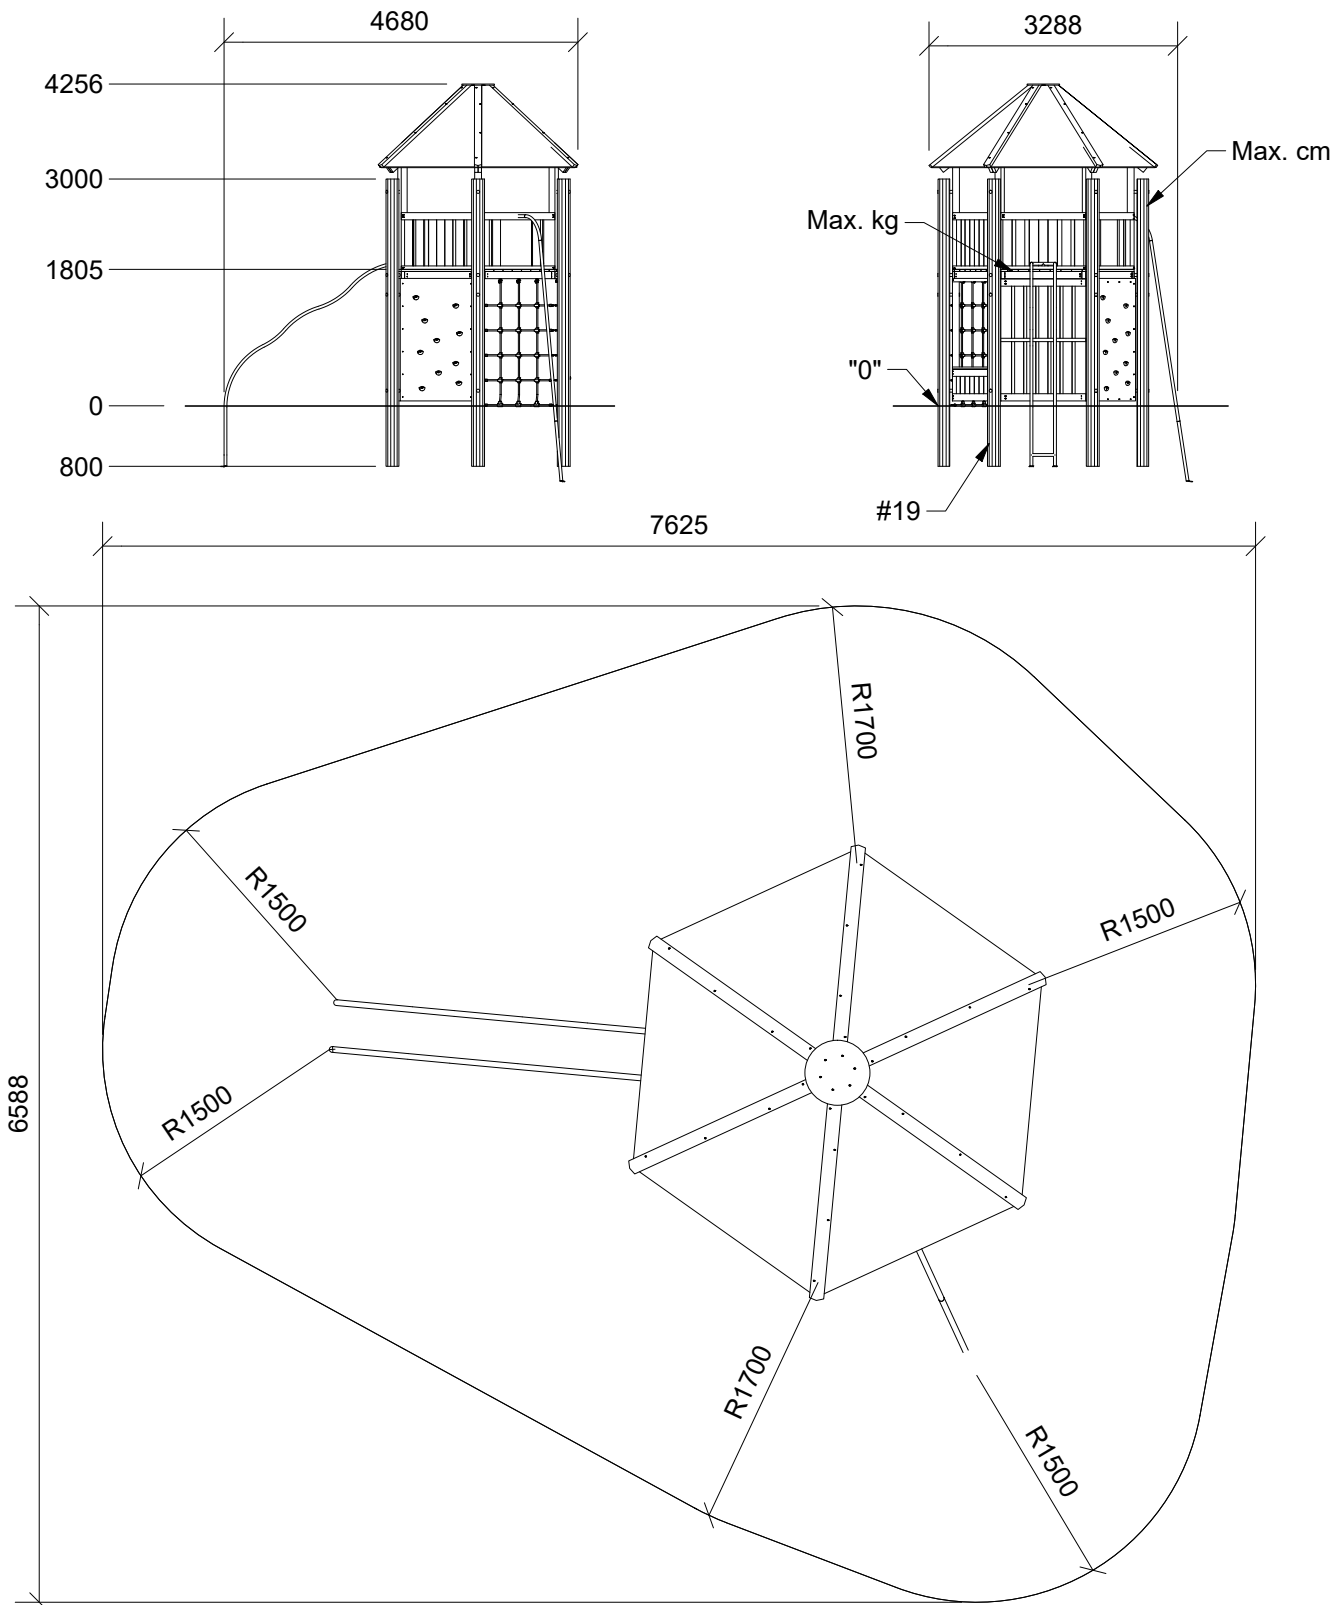

LE20416U
LE20416

IJslander rev. 6766

2

31h

36 m³

7,7 x6,6 x4,3 m

~1820 kg

~0,304 m³

Ø160-180x380 cm

88 kg

Parts List		
QTY	PART NO	DESCRIP.
1	D11744	1122x1670x21mm
1	D11788	1124x73x1576
1	D11798	Disk
1	D41016	90x90x180mm
1	LE20327	Roof
1	LE20352	Taifun
1	LE20370	Sliding pole
1	LE20372	Slide tubes
4	RS00488	Ø160-180x3800mm
2	RS00489	Ø160-180x3800mm

Parts List

QTY	PART NO	DESCRIP.
3	D11789	45x95mm
2	D11607	750x1122mm, 490mm Gap
1	D11737	2400x2122
1	D11745	1122x175mm 490mm Gap
1	D11772	2400x2122
1	D11786	1450x1278mm, 490mm Gap
2	D11787	1450x1277mm, Closed

Parts List		
QTY	PART NO	DESCRIP.
1	D11737	2400x2122
1	D11772	2400x2122
2	LE15252	M16x200 mm
2	LE16060	M16 cap nut
4	LE16152	M16 - Ø30 mm
4	LE16186	6x100 Ch
2	LE16534	M16 nut cap

Parts List

QTY	PART NO	DESCRIP.
3	D11789	45x95mm
2	D11607	750x1122mm, 490mm Gap
1	D11745	1122x175mm 490mm Gap
1	D11786	1450x1278mm, 490mm Gap
2	D11787	1450x1277mm, Closed
64	LE16192	5x80mm
1	V10414	HSS Ø5 L:132