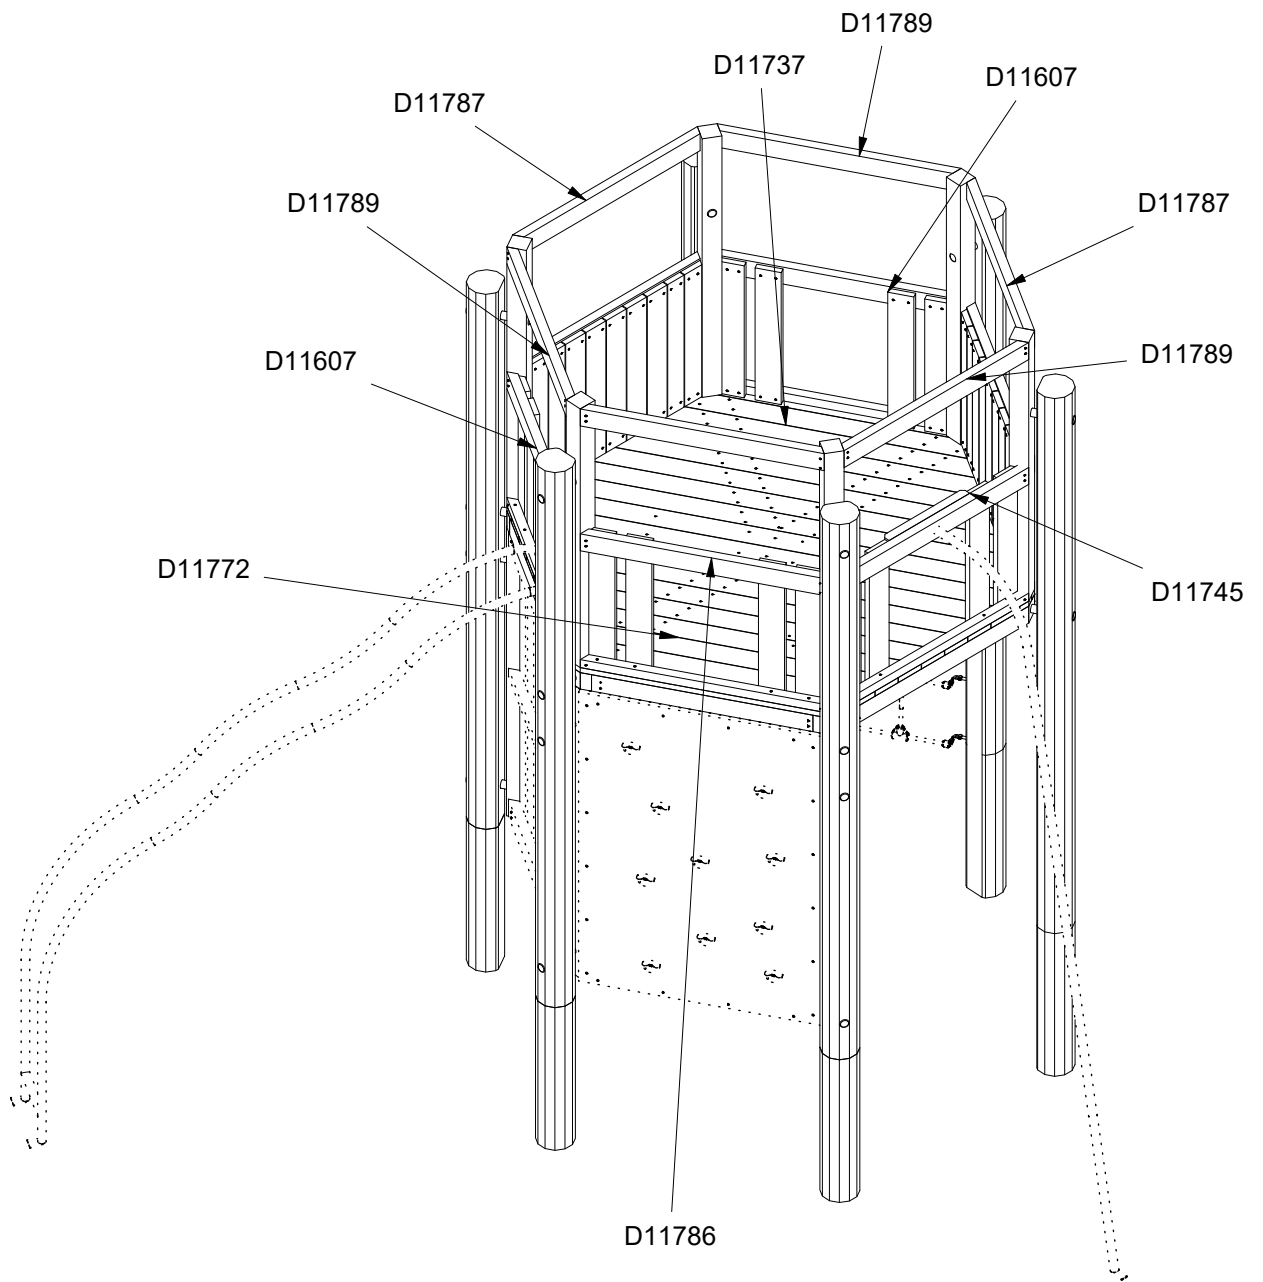

LE20416U
LE20416

IJslander rev. 6766

2

31h

36 m³

7,7 x6,6 x4,3 m

~1820 kg

~0,304 m³

Ø160-180x380 cm

88 kg

Parts List		
QTY	PART NO	DESCRIP.
1	D11744	1122x1670x21mm
1	D11788	1124x73x1576
1	D11798	Disk
1	D41016	90x90x180mm
1	LE20327	Roof
1	LE20352	Taifun
1	LE20370	Sliding pole
1	LE20372	Slide tubes
4	RS00488	Ø160-180x3800mm
2	RS00489	Ø160-180x3800mm

Parts List

QTY	PART NO	DESCRIP.
3	D11789	45x95mm
2	D11607	750x1122mm, 490mm Gap
1	D11737	2400x2122
1	D11745	1122x175mm 490mm Gap
1	D11772	2400x2122
1	D11786	1450x1278mm, 490mm Gap
2	D11787	1450x1277mm, Closed

Parts List		
QTY	PART NO	DESCRIP.
1	D11737	2400x2122
1	D11772	2400x2122
2	LE15252	M16x200 mm
2	LE16060	M16 cap nut
4	LE16152	M16 - Ø30 mm
4	LE16186	6x100 Ch
2	LE16534	M16 nut cap

Parts List

QTY	PART NO	DESCRIP.
3	D11789	45x95mm
2	D11607	750x1122mm, 490mm Gap
1	D11745	1122x175mm 490mm Gap
1	D11786	1450x1278mm, 490mm Gap
2	D11787	1450x1277mm, Closed
64	LE16192	5x80mm
1	V10414	HSS Ø5 L:132