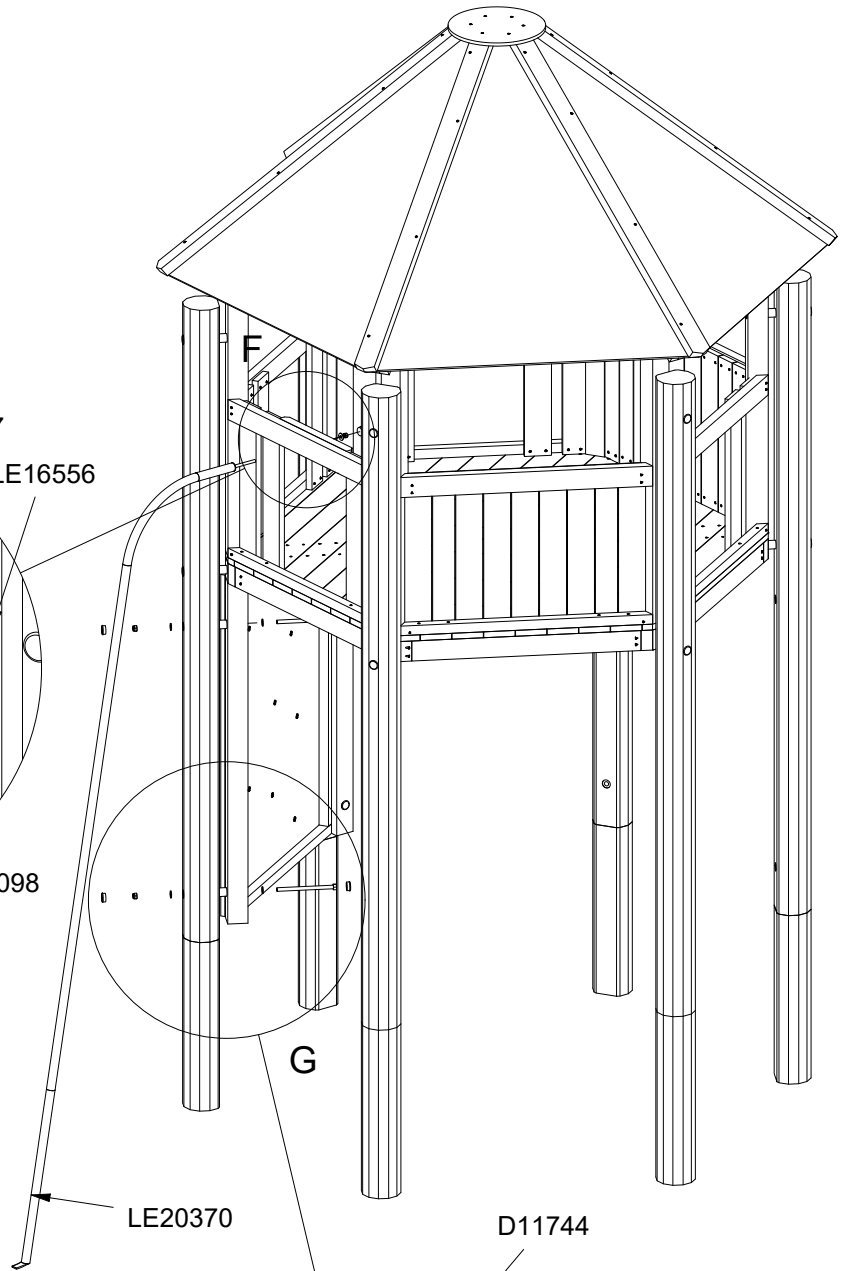

LE20416U
LE20416

IJslander rev. 6766

2

31h

36 m³

7,7 x6,6 x4,3 m

~1820 kg

~0,304 m³

Ø160-180x380 cm

88 kg

Parts List		
QTY	PART NO	DESCRIP.
1	D11744	1122x1670x21mm
1	D11788	1124x73x1576
1	D11798	Disk
1	D41016	90x90x180mm
1	LE20327	Roof
1	LE20352	Taifun
1	LE20370	Sliding pole
1	LE20372	Slide tubes
4	RS00488	Ø160-180x3800mm
2	RS00489	Ø160-180x3800mm

Parts List		
QTY	PART NO	DESCRIP.
1	D11737	2400x2122
1	D11772	2400x2122
2	LE15252	M16x200 mm
2	LE16060	M16 cap nut
4	LE16152	M16 - Ø30 mm
4	LE16186	6x100 Ch
2	LE16534	M16 nut cap

Parts List

QTY	PART NO	DESCRIP.
3	D11789	45x95mm
2	D11607	750x1122mm, 490mm Gap
1	D11745	1122x175mm 490mm Gap
1	D11786	1450x1278mm, 490mm Gap
2	D11787	1450x1277mm, Closed
64	LE16192	5x80mm
1	V10414	HSS Ø5 L:132

Parts List		
QTY	PART NO	DESCRIP.
1	D11744	1122x1670x21mm
4	LE15108	Ø38x40mm
4	LE15254	M16x250mm
1	LE16098	M12x1,25mm nut
4	LE16100	M16 nut
8	LE16152	M16 - Ø30 mm
1	LE16167	M12 - Ø32 mm
9	LE16556	Ø42/38mm
1	LE20370	Sliding pole