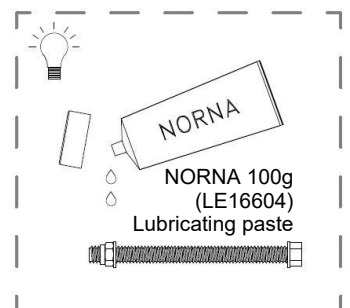

LE20416U
LE20416

IJslander rev. 6766

2

31h

36 m³

7,7 x6,6 x4,3 m

~1820 kg

~0,304 m³

Ø160-180x380 cm

88 kg

Parts List		
QTY	PART NO	DESCRIP.
1	D11744	1122x1670x21mm
1	D11788	1124x73x1576
1	D11798	Disk
1	D41016	90x90x180mm
1	LE20327	Roof
1	LE20352	Taifun
1	LE20370	Sliding pole
1	LE20372	Slide tubes
4	RS00488	Ø160-180x3800mm
2	RS00489	Ø160-180x3800mm

Parts List

QTY	PART NO	DESCRIP.
3	D11789	45x95mm
2	D11607	750x1122mm, 490mm Gap
1	D11737	2400x2122
1	D11745	1122x175mm 490mm Gap
1	D11772	2400x2122
1	D11786	1450x1278mm, 490mm Gap
2	D11787	1450x1277mm, Closed

Parts List		
QTY	PART NO	DESCRIP.
1	D11737	2400x2122
1	D11772	2400x2122
2	LE15252	M16x200 mm
2	LE16060	M16 cap nut
4	LE16152	M16 - Ø30 mm
4	LE16186	6x100 Ch
2	LE16534	M16 nut cap

Parts List

QTY	PART NO	DESCRIP.
3	D11789	45x95mm
2	D11607	750x1122mm, 490mm Gap
1	D11745	1122x175mm 490mm Gap
1	D11786	1450x1278mm, 490mm Gap
2	D11787	1450x1277mm, Closed
64	LE16192	5x80mm
1	V10414	HSS Ø5 L:132