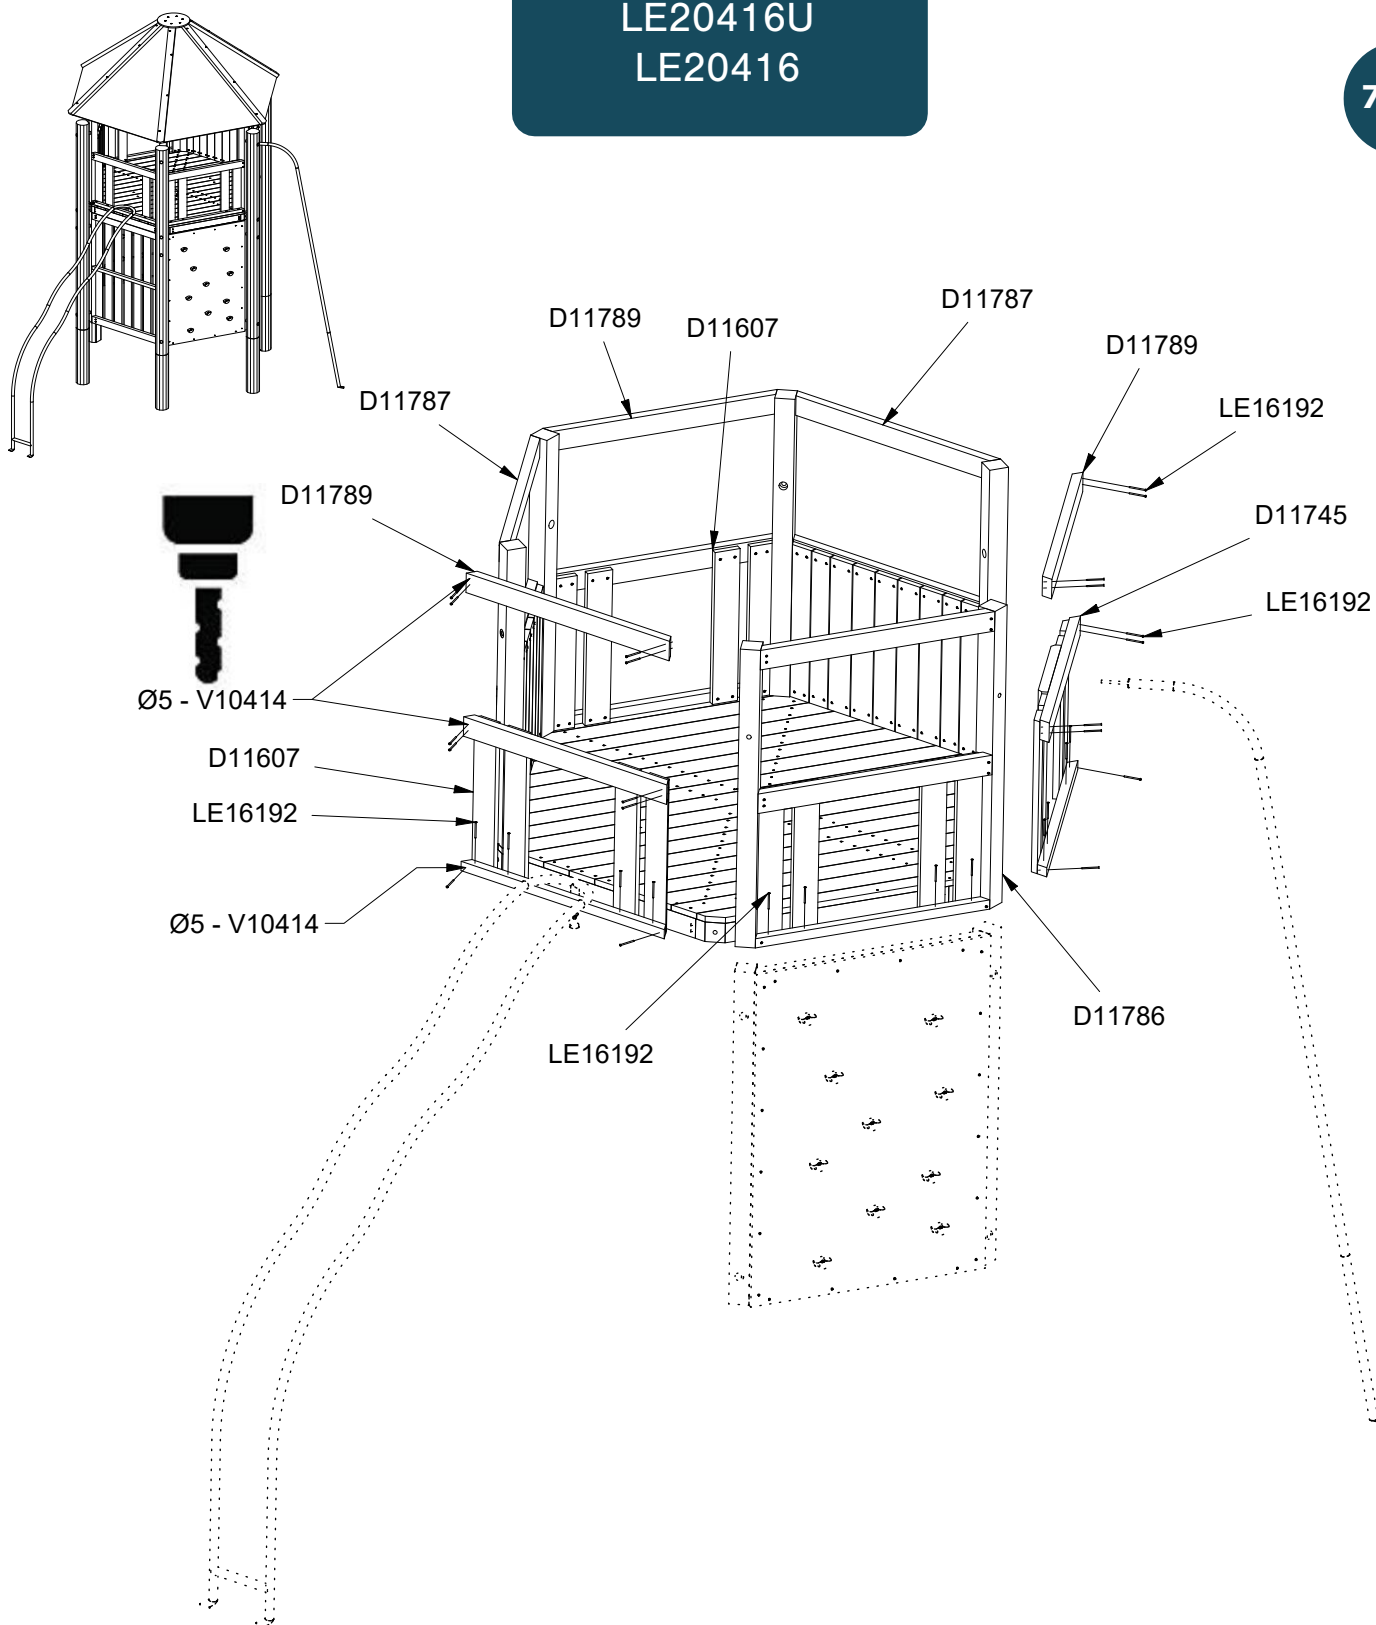

LE20416U
LE20416

IJslander rev. 6766

2

31h

36 m³

7,7 x6,6 x4,3 m

~1820 kg

~0,304 m³

Ø160-180x380 cm

88 kg

Parts List		
QTY	PART NO	DESCRIP.
1	D11744	1122x1670x21mm
1	D11788	1124x73x1576
1	D11798	Disk
1	D41016	90x90x180mm
1	LE20327	Roof
1	LE20352	Taifun
1	LE20370	Sliding pole
1	LE20372	Slide tubes
4	RS00488	Ø160-180x3800mm
2	RS00489	Ø160-180x3800mm

Parts List

QTY	PART NO	DESCRIP.
3	D11789	45x95mm
2	D11607	750x1122mm, 490mm Gap
1	D11737	2400x2122
1	D11745	1122x175mm 490mm Gap
1	D11772	2400x2122
1	D11786	1450x1278mm, 490mm Gap
2	D11787	1450x1277mm, Closed

Parts List		
QTY	PART NO	DESCRIP.
1	D11737	2400x2122
1	D11772	2400x2122
2	LE15252	M16x200 mm
2	LE16060	M16 cap nut
4	LE16152	M16 - Ø30 mm
4	LE16186	6x100 Ch
2	LE16534	M16 nut cap

Parts List

QTY	PART NO	DESCRIP.
3	D11789	45x95mm
2	D11607	750x1122mm, 490mm Gap
1	D11745	1122x175mm 490mm Gap
1	D11786	1450x1278mm, 490mm Gap
2	D11787	1450x1277mm, Closed
64	LE16192	5x80mm
1	V10414	HSS Ø5 L:132