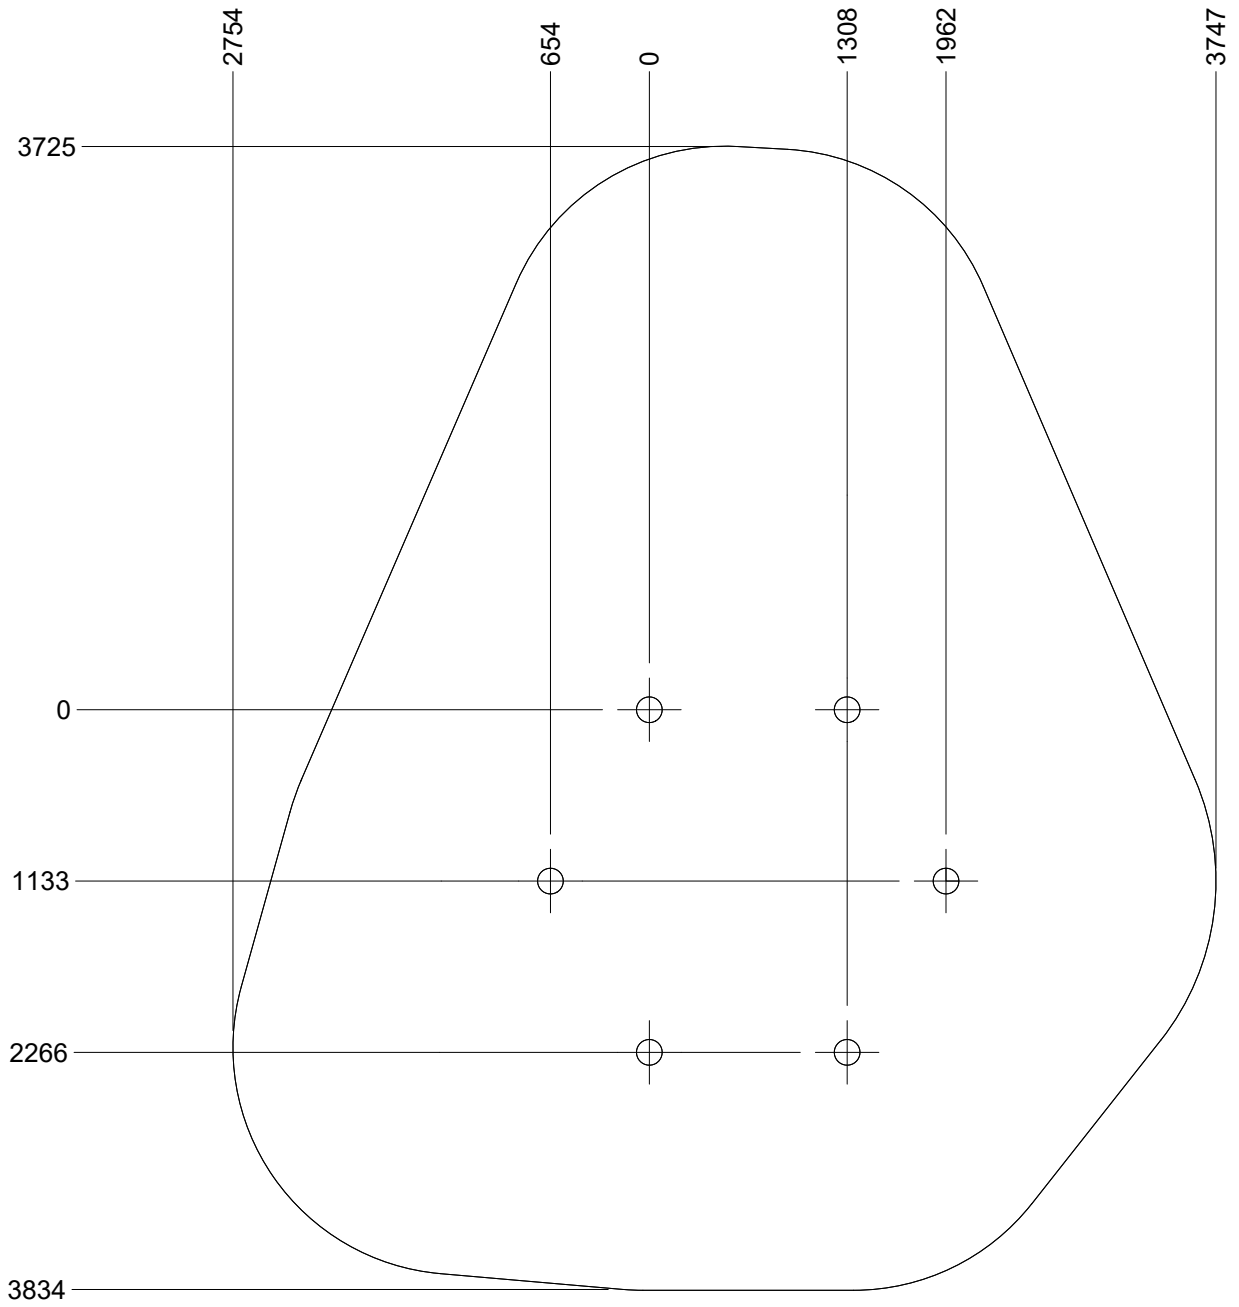

LE20416U
LE20416

IJslander rev. 6766

2

31h

36 m³

7,7 x6,6 x4,3 m

~1820 kg

~0,304 m³

Ø160-180x380 cm

88 kg

Parts List		
QTY	PART NO	DESCRIP.
1	D11744	1122x1670x21mm
1	D11788	1124x73x1576
1	D11798	Disk
1	D41016	90x90x180mm
1	LE20327	Roof
1	LE20352	Taifun
1	LE20370	Sliding pole
1	LE20372	Slide tubes
4	RS00488	Ø160-180x3800mm
2	RS00489	Ø160-180x3800mm

Parts List

QTY	PART NO	DESCRIP.
3	D11789	45x95mm
2	D11607	750x1122mm, 490mm Gap
1	D11737	2400x2122
1	D11745	1122x175mm 490mm Gap
1	D11772	2400x2122
1	D11786	1450x1278mm, 490mm Gap
2	D11787	1450x1277mm, Closed

Parts List		
QTY	PART NO	DESCRIP.
1	D11744	1122x1670x21mm
4	LE15108	Ø38x40mm
4	LE15254	M16x250mm
1	LE16098	M12x1,25mm nut
4	LE16100	M16 nut
8	LE16152	M16 - Ø30 mm
1	LE16167	M12 - Ø32 mm
9	LE16556	Ø42/38mm
1	LE20370	Sliding pole