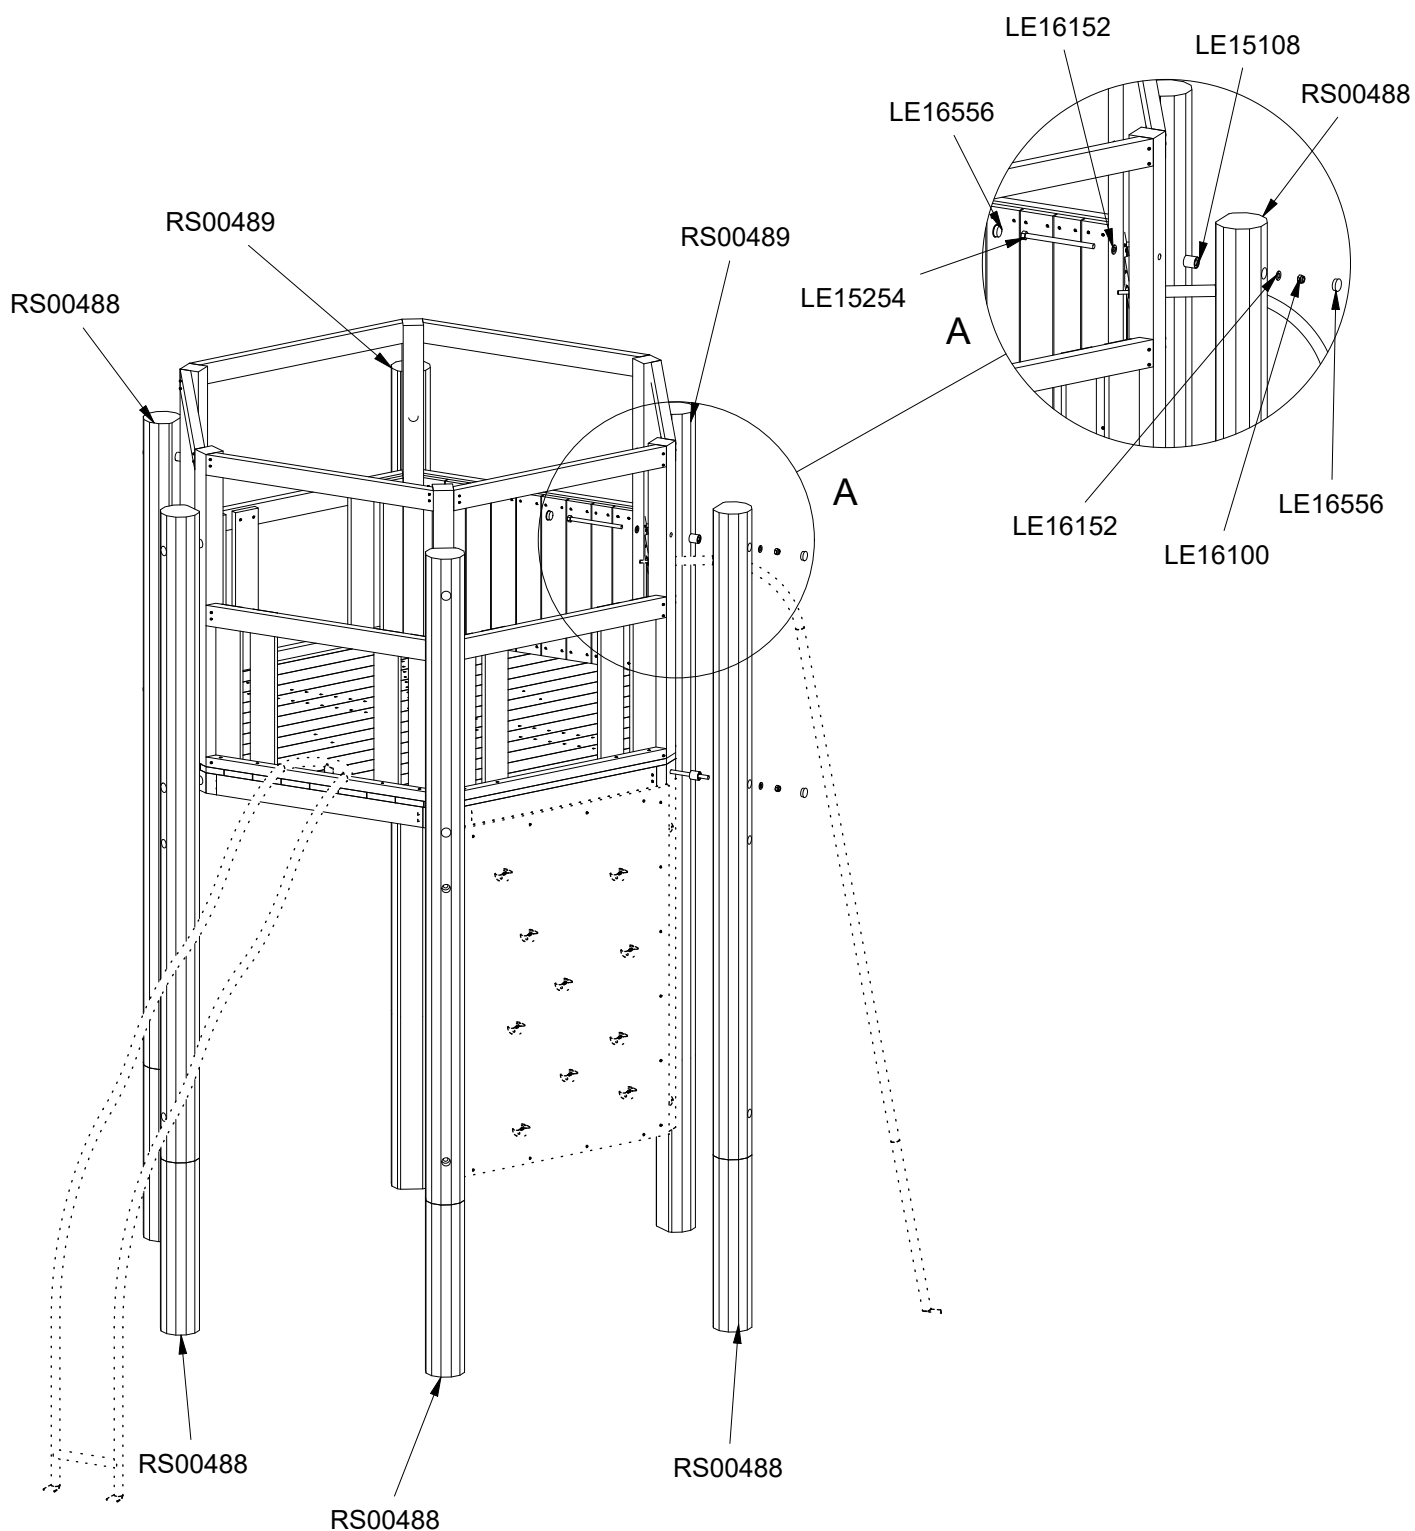

LE20416U
LE20416

IJslander rev. 6766

2

31h

36 m³

7,7 x6,6 x4,3 m

~1820 kg

~0,304 m³

Ø160-180x380 cm

88 kg

Parts List		
QTY	PART NO	DESCRIP.
1	D11744	1122x1670x21mm
1	D11788	1124x73x1576
1	D11798	Disk
1	D41016	90x90x180mm
1	LE20327	Roof
1	LE20352	Taifun
1	LE20370	Sliding pole
1	LE20372	Slide tubes
4	RS00488	Ø160-180x3800mm
2	RS00489	Ø160-180x3800mm

Parts List

QTY	PART NO	DESCRIP.
3	D11789	45x95mm
2	D11607	750x1122mm, 490mm Gap
1	D11737	2400x2122
1	D11745	1122x175mm 490mm Gap
1	D11772	2400x2122
1	D11786	1450x1278mm, 490mm Gap
2	D11787	1450x1277mm, Closed

Parts List		
QTY	PART NO	DESCRIP.
1	D11737	2400x2122
1	D11772	2400x2122
2	LE15252	M16x200 mm
2	LE16060	M16 cap nut
4	LE16152	M16 - Ø30 mm
4	LE16186	6x100 Ch
2	LE16534	M16 nut cap

Parts List

QTY	PART NO	DESCRIP.
3	D11789	45x95mm
2	D11607	750x1122mm, 490mm Gap
1	D11745	1122x175mm 490mm Gap
1	D11786	1450x1278mm, 490mm Gap
2	D11787	1450x1277mm, Closed
64	LE16192	5x80mm
1	V10414	HSS Ø5 L:132