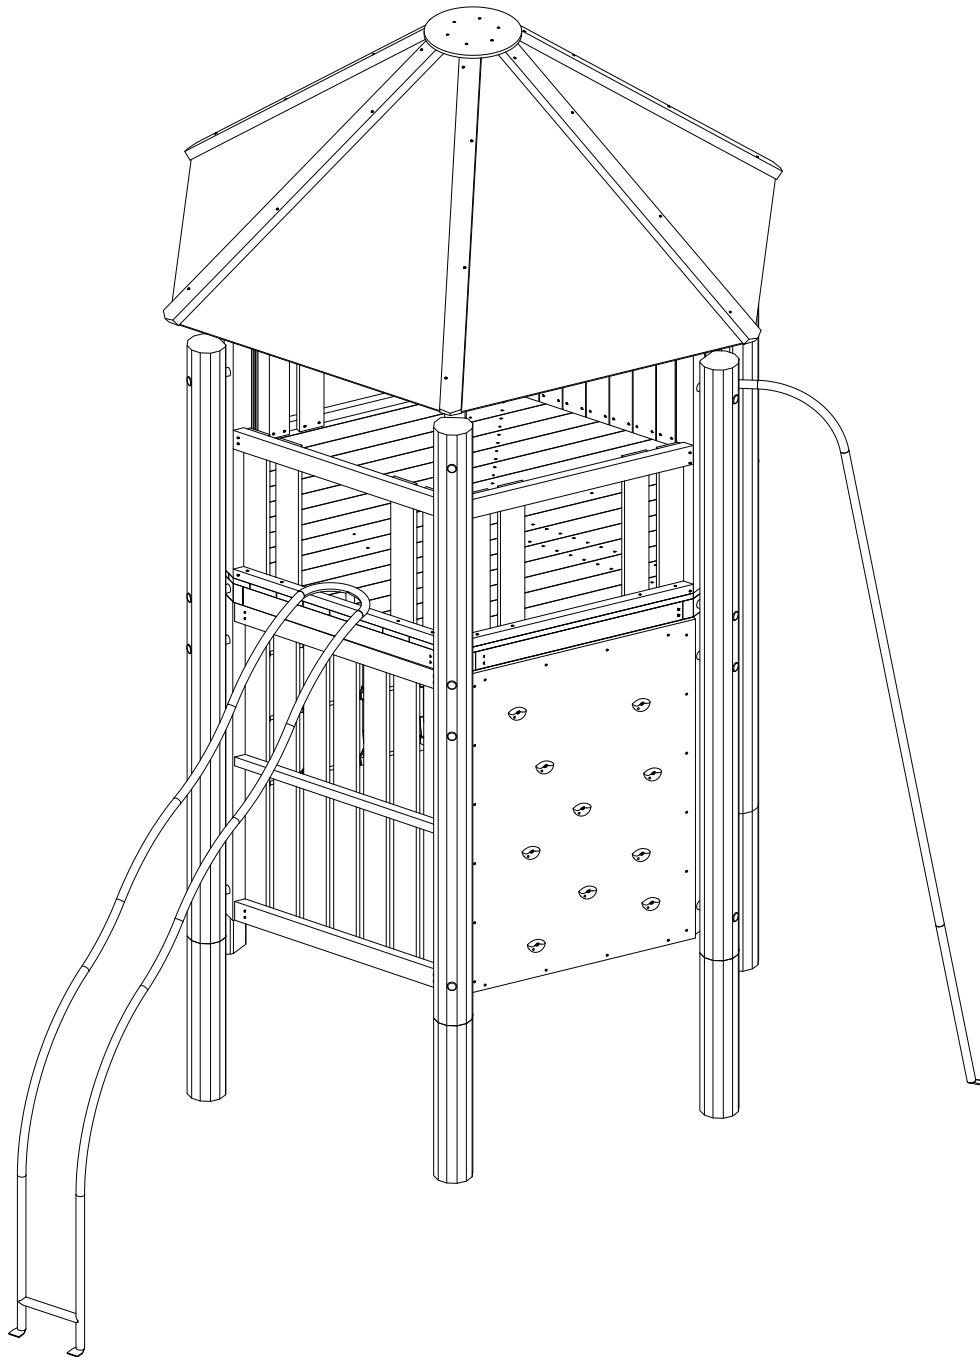

LE20416U
LE20416

IJslander rev. 6766

2

31h

36 m³

7,7 x6,6 x4,3 m

~1820 kg

~0,304 m³

Ø160-180x380 cm

88 kg

Parts List		
QTY	PART NO	DESCRIP.
1	D11744	1122x1670x21mm
1	D11788	1124x73x1576
1	D11798	Disk
1	D41016	90x90x180mm
1	LE20327	Roof
1	LE20352	Taifun
1	LE20370	Sliding pole
1	LE20372	Slide tubes
4	RS00488	Ø160-180x3800mm
2	RS00489	Ø160-180x3800mm

Parts List

QTY	PART NO	DESCRIP.
3	D11789	45x95mm
2	D11607	750x1122mm, 490mm Gap
1	D11737	2400x2122
1	D11745	1122x175mm 490mm Gap
1	D11772	2400x2122
1	D11786	1450x1278mm, 490mm Gap
2	D11787	1450x1277mm, Closed

Parts List		
QTY	PART NO	DESCRIP.
1	D11737	2400x2122
1	D11772	2400x2122
2	LE15252	M16x200 mm
2	LE16060	M16 cap nut
4	LE16152	M16 - Ø30 mm
4	LE16186	6x100 Ch
2	LE16534	M16 nut cap

Parts List

QTY	PART NO	DESCRIP.
3	D11789	45x95mm
2	D11607	750x1122mm, 490mm Gap
1	D11745	1122x175mm 490mm Gap
1	D11786	1450x1278mm, 490mm Gap
2	D11787	1450x1277mm, Closed
64	LE16192	5x80mm
1	V10414	HSS Ø5 L:132