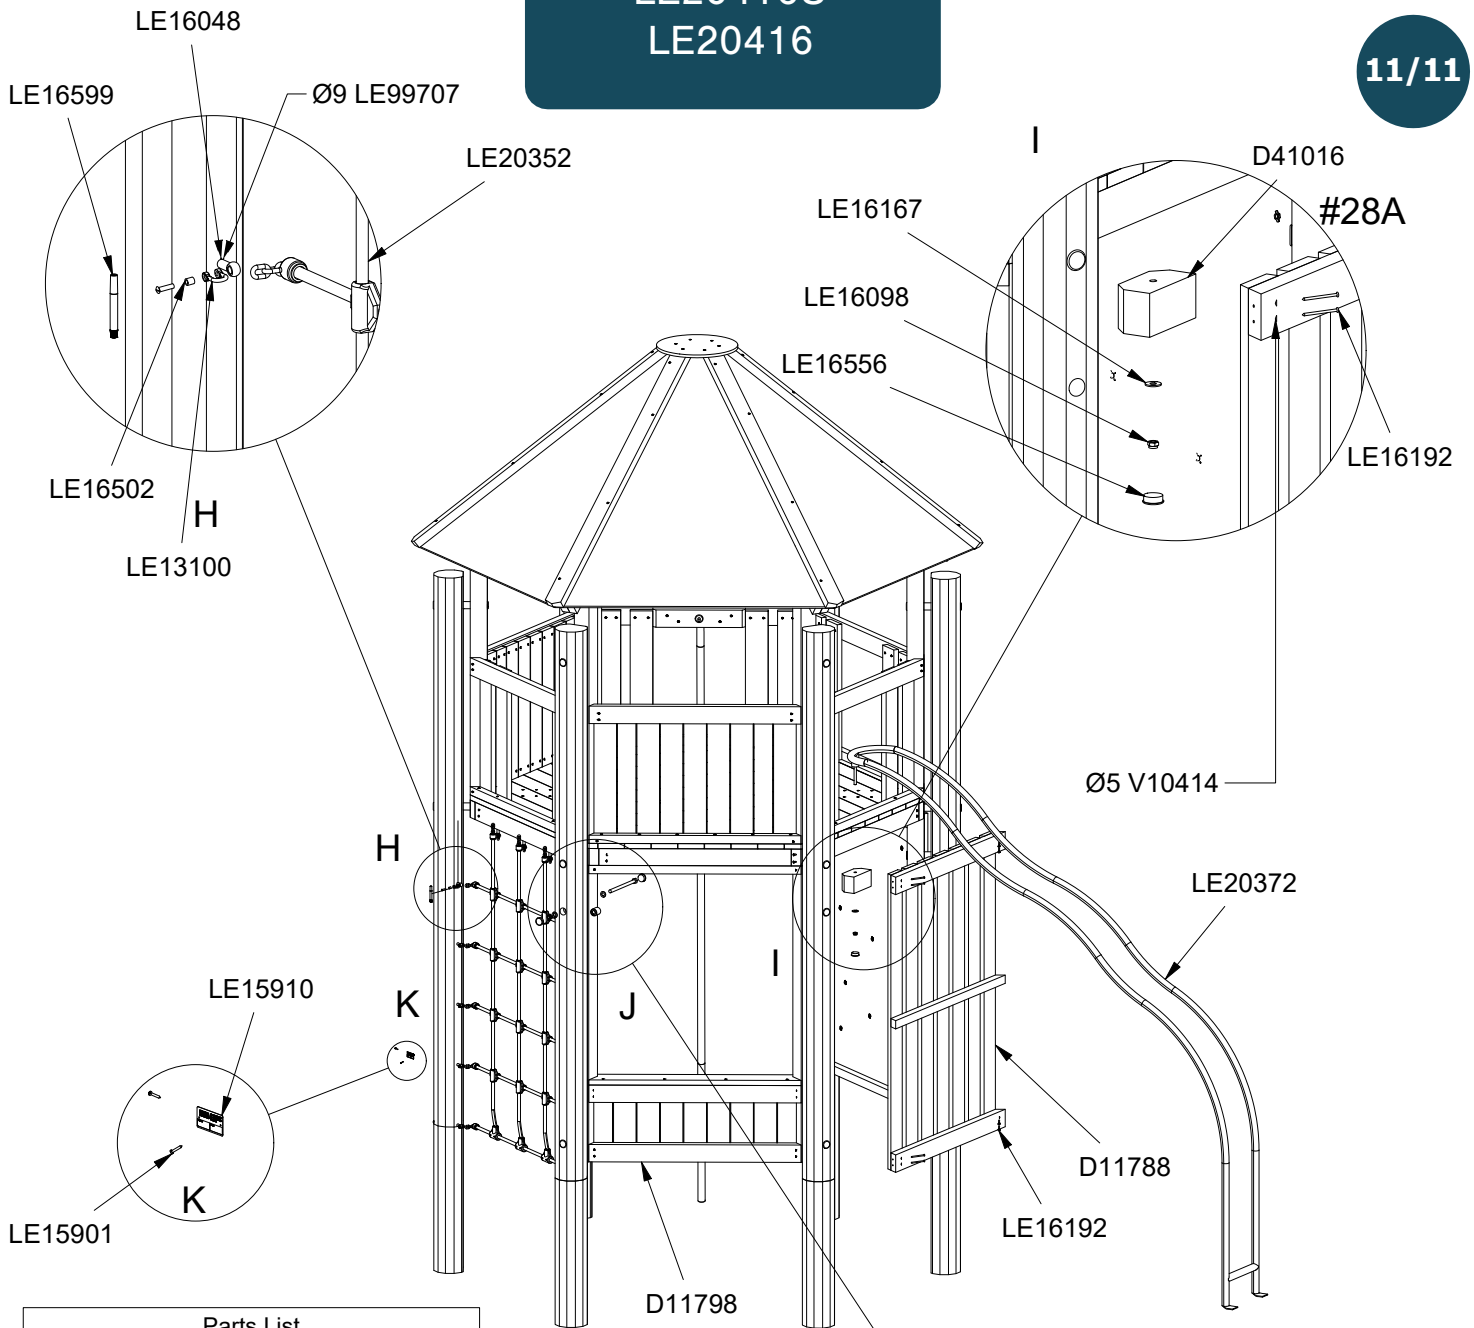

LE20416U
LE20416

IJslander rev. 6766

2

31h

36 m³

7,7 x6,6 x4,3 m

~1820 kg

~0,304 m³

Parts List		
QTY	PART NO	DESCRIP.
12	LE15108	Ø38x40mm
12	LE15254	M16x250mm
12	LE16100	M16 nut
24	LE16152	M16 - Ø30 mm
24	LE16556	Ø42/38mm
4	RS00488	Ø160-180x3800mm
2	RS00489	Ø160-180x3800mm

Parts List

QTY	PART NO	DESCRIP.
1	LE20327	Roof

Parts List		
QTY	PART NO	DESCRIP.
1	D11744	1122x1670x21mm
4	LE15108	Ø38x40mm
4	LE15254	M16x250mm
1	LE16098	M12x1,25mm nut
4	LE16100	M16 nut
8	LE16152	M16 - Ø30 mm
1	LE16167	M12 - Ø32 mm
9	LE16556	Ø42/38mm
1	LE20370	Sliding pole

LE20416U LE20416

Parts List

QTY	PART NO	DESCRIP.
1	D11788	1124x73x1576
1	D11798	Disk
1	D41016	90x90x180mm
13	LE13100	Shackle
4	LE15108	Ø38x40mm
4	LE15254	M16x250mm
2	LE15901	3x16, PH
1	LE15910	Name tag
13	LE16048	Eyebolt 10x120mm
1	LE16098	M12x1,25mm nut
4	LE16100	M16 nut
8	LE16152	M16 - Ø30 mm
1	LE16167	M12 - Ø32 mm
8	LE16192	5x80mm
13	LE16502	Spacer 6mm
9	LE16556	Ø42/38mm
1	LE16599	Sealtite 970 1,5ml
1	LE20352	Taifun
1	LE20372	Slide tubes
1	LE99707	Ø9 L:100
1	V10414	HSS Ø5 L:132