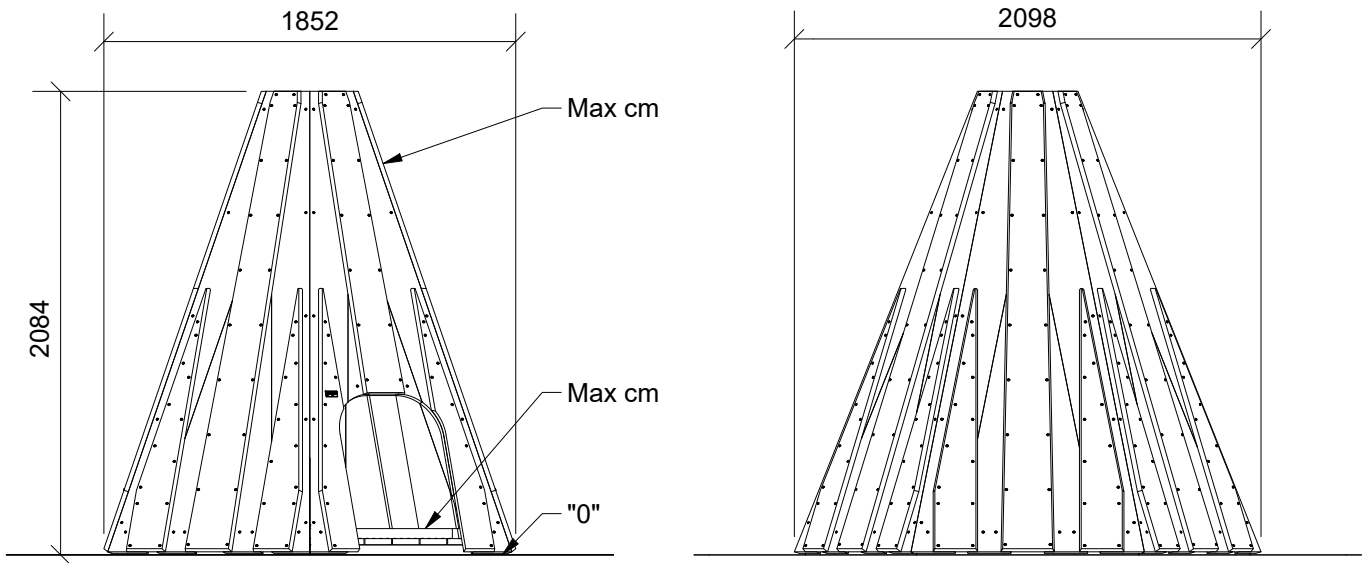

LE20110U
LE20110

2

2h

1,85 x 2,1 x 2,1 m

~210 kg

1,1 x 9,6 x 2,2 cm

66 kg