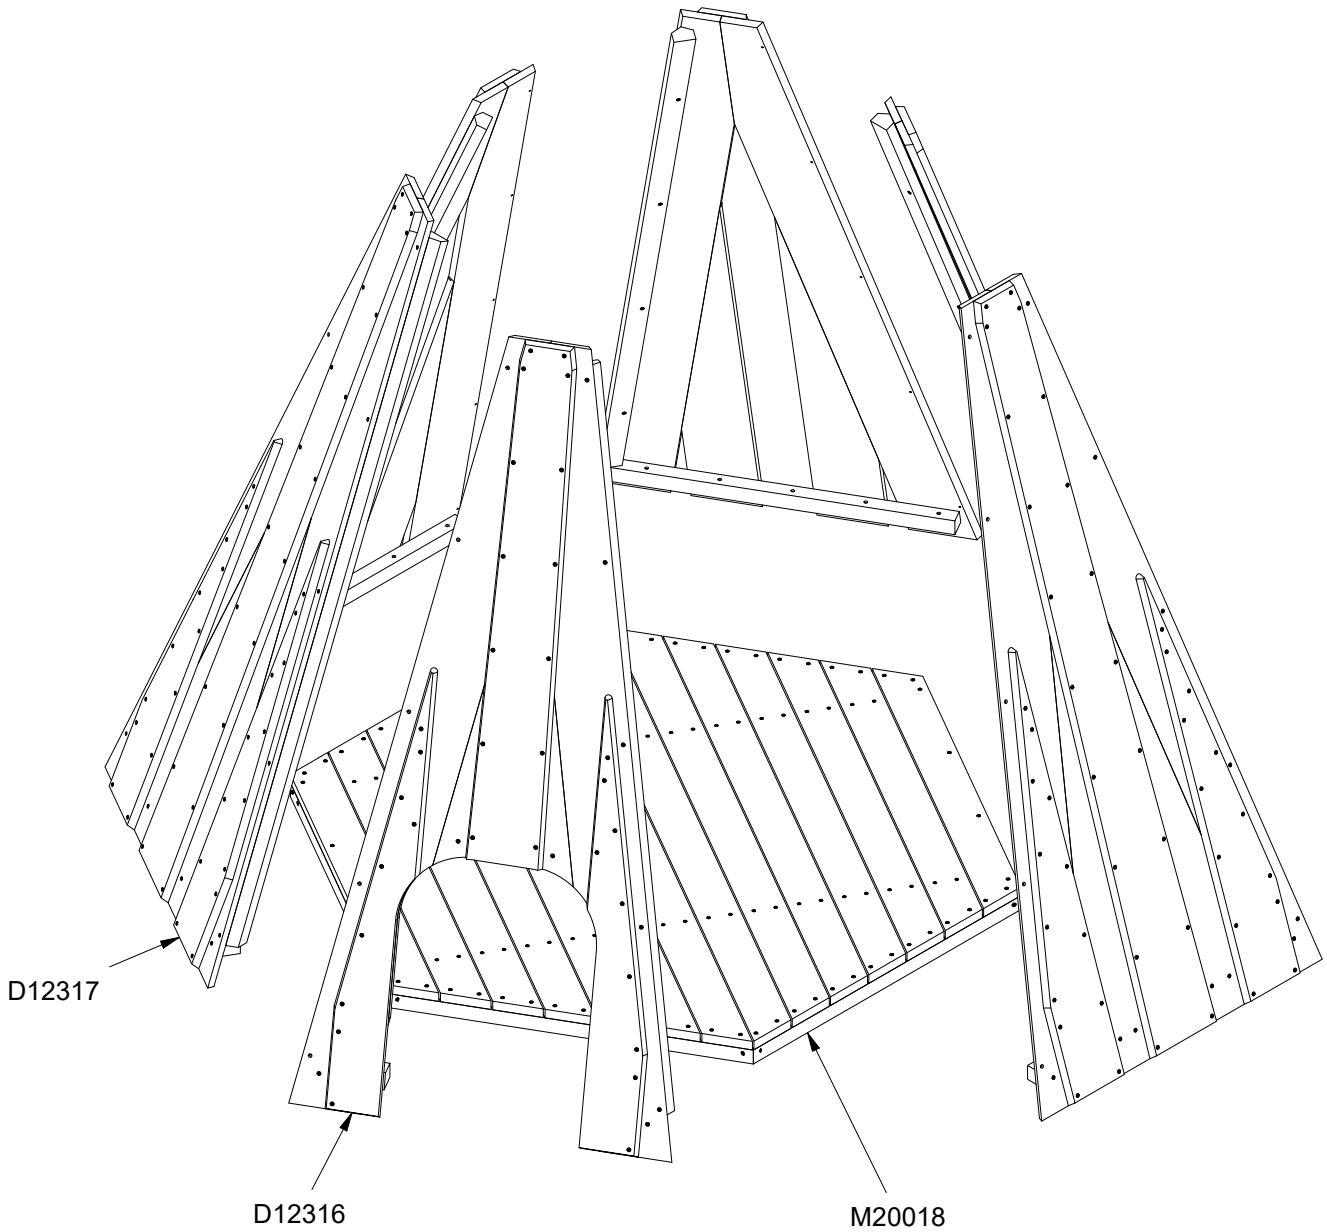

1,85 x 2,1 x 2,1 m

~210 kg

1,1 x 9,6 x 2,2 cm

66 kg

Parts List		
QTY	PART NO	DESCRIP.
1	D12316	1049x96x2190 mm
5	D12317	1049x96x2190 mm
1	M20018	2000x1732x123 mm

Parts List

QTY	PART NO	DESCRIP.
1	D12316	1049x96x2190 mm
5	D12317	1049x96x2190 mm
2	LE15901	3x16, PH
1	LE15910	Name tag
30	LE16182	Ø5x50mm
29	LE16192	5x80mm
1	M20018	2000x1732x123 mm