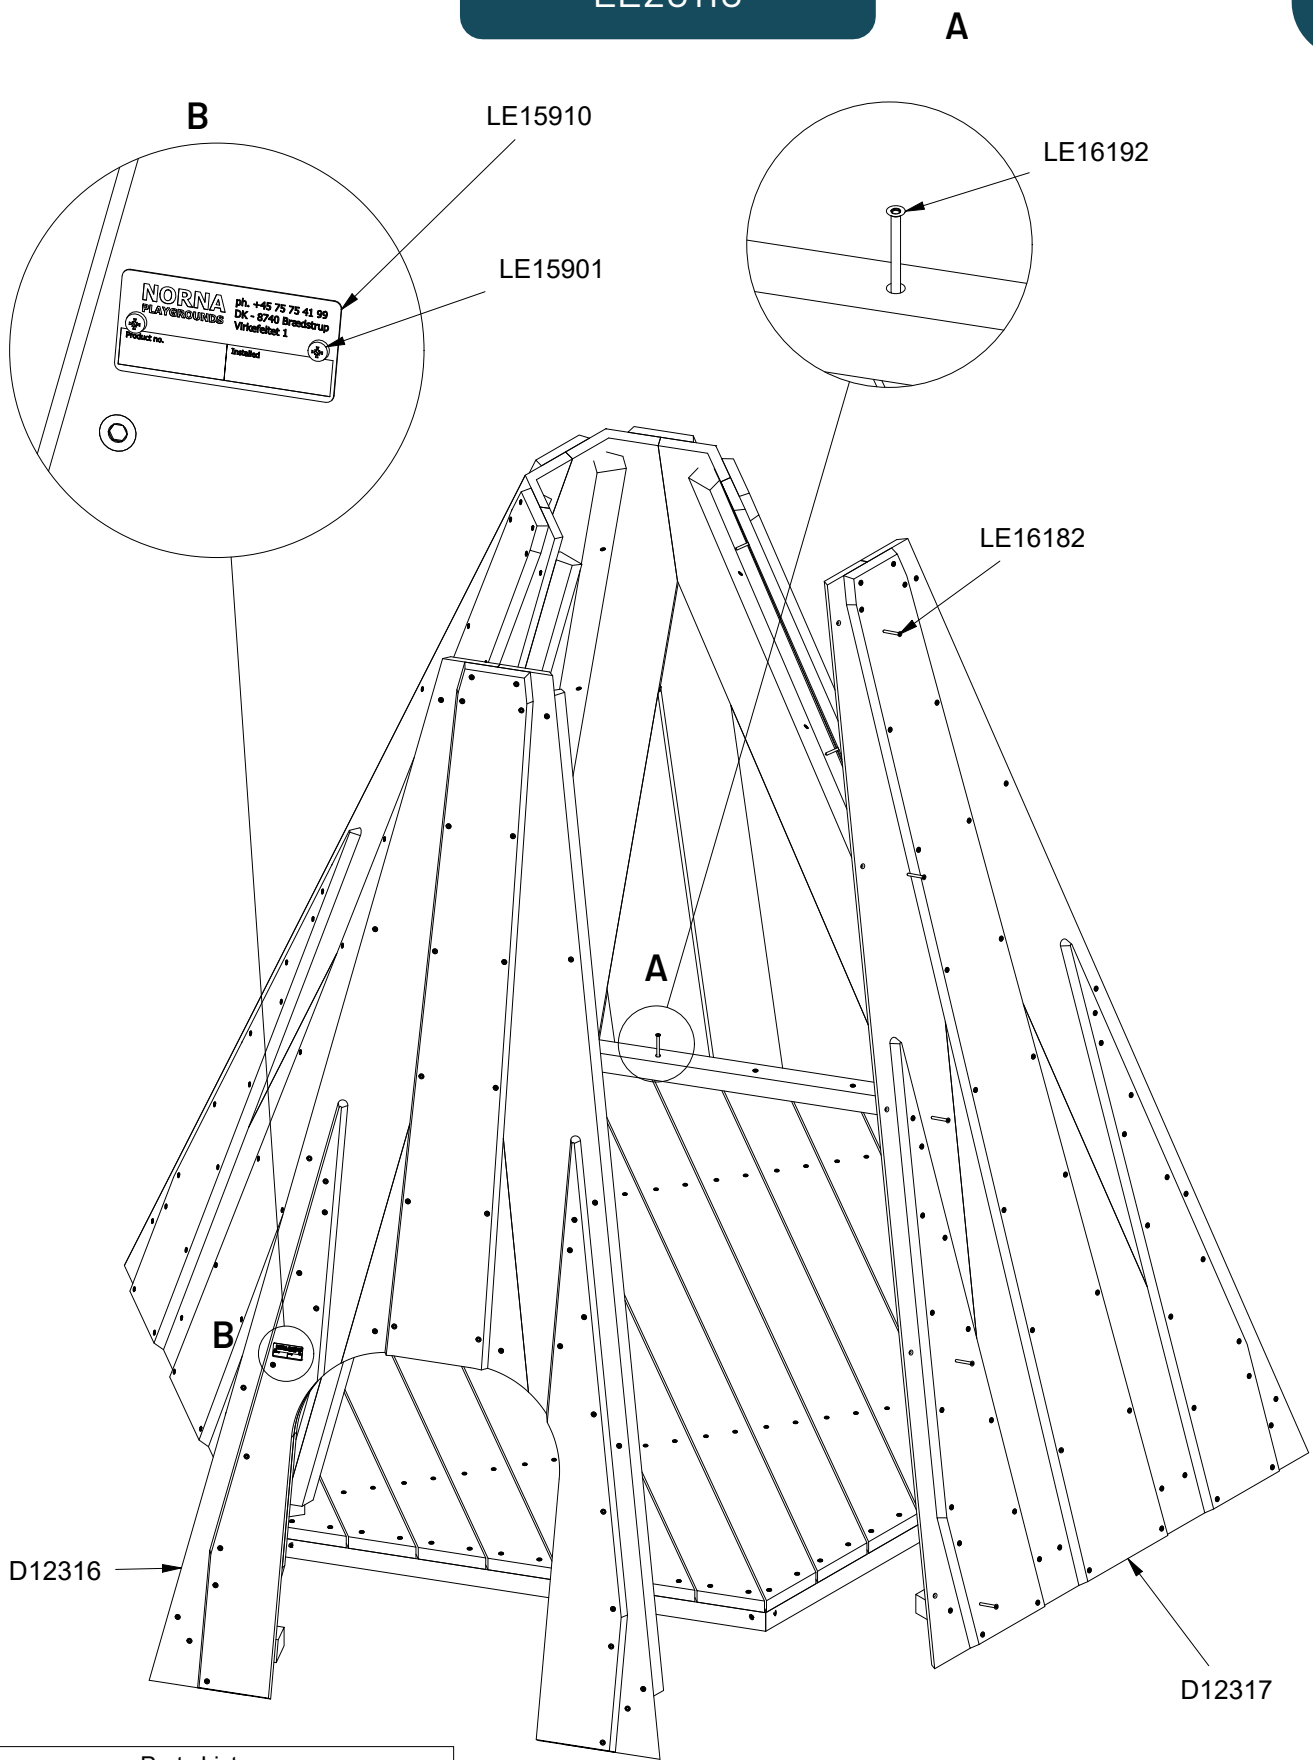

1,85 x 2,1 x 2,1 m

~210 kg

1,1 x 9,6 x 2,2 cm

66 kg

Parts List		
QTY	PART NO	DESCRIP.
1	D12316	1049x96x2190 mm
5	D12317	1049x96x2190 mm
1	M20018	2000x1732x123 mm

Parts List

QTY	PART NO	DESCRIP.
1	D12316	1049x96x2190 mm
5	D12317	1049x96x2190 mm
2	LE15901	3x16, PH
1	LE15910	Name tag
30	LE16182	Ø5x50mm
29	LE16192	5x80mm
1	M20018	2000x1732x123 mm