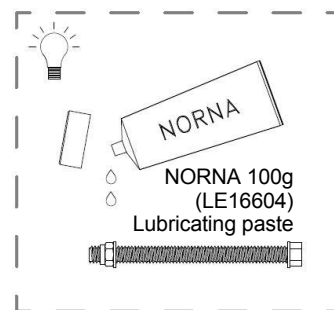

0,38m³

260x50x200 cm

120 kg

Parts List		
QTY	PART NO	DESCRIP.
1	D11593	Ø1140-160-2000-k, assembled
2	D11594	Ø160-180x2000mm, assembled
1	D11596	Ø140-160x2000mm, assembled
1	D11597	Ø160-180x2600mm, assembled
1	D11598	Ø140-160x1600mm, assembled
1	D11599	Ø160-180x2600mm, assembled
1	D11600	Ø160-180x1600 mm, assembled
12	LE42504	Step Ø300x650mm
1	RS00324	Ø160-180x2600 mm
1	RS00395	Ø160-180x2600mm
2	RS00445	Ø140-160x1200mm

Parts List

QTY	PART NO	DESCRIP.
1	D11523	1300x750mm
1	D11524	1300x750mm
1	D11525	930x750mm
1	D11526	1210x750mm
1	D11527	1700x1240mm
1	D11528	1700x1260mm
1	D11531	1235x800mm
1	D11585	630x800mm
2	D11591	1042x95mm x2
1	LE22006	Slide
1	M20010	1150x1020mm

Parts List

QTY	PART NO	DESCRIP.
1	D11523	1300x750mm
1	D11524	1300x750mm
1	D11525	930x750mm
1	D11526	1210x750mm
16	LE16186	Ø6x100 Ch
25	LE16192	5x80mm
1	M20010	1150x1020mm

LE20109U LE20109

Parts List		
QTY	PART NO	DESCRIP.
1	D11585	630x800mm
8	LE15254	M16x250mm
2	LE16022	M12x40 mm
2	LE16056	M12 cap nut
8	LE16100	M16 nut
16	LE16152	M16 - Ø30 mm
2	LE16168	M12 - Ø24 mm
4	LE16179	Ø5x30mm Ch
16	LE16186	Ø6x100 Ch
25	LE16192	5x80mm
16	LE16556	Ø42/38mm

Parts List		
QTY	PART NO	DESCRIP.
10	LE13100	Shackle
2	LE15855	120x85x90°
2	LE15901	3x16, PH
1	LE15910	Name tag
20	LE16185	Ø5x60 mm Ch
8	LE16188	6x120
12	LE16198	4x20mm PH
1	LE16320	Ø6x50mm TX30 Dh
2	RS00445	Ø140-160x1200mm
1	TV00002	Taifun 30-50 cm
2	TV00006	Taifun 70-90 cm
1	TV00012	Taifun 130-150 cm
1	TV00016	Taifun 160-180 cm