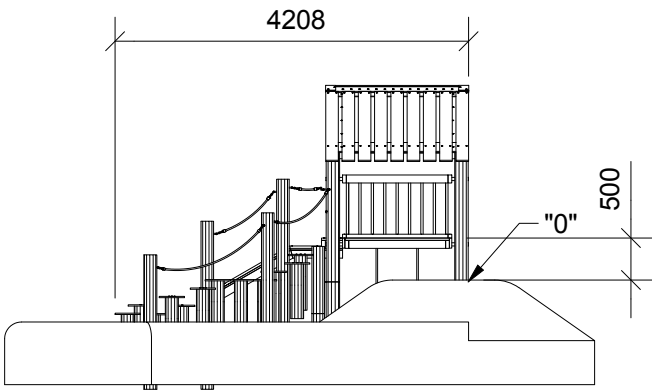

LE20109U
LE20109

IJslander rev. 6764

LE20109U LE20109

2

27,5h

39,3m³

9,5 x 7 x 2,8 m

~1109 kg

0,38m³

260x50x200 cm

120 kg

Parts List		
QTY	PART NO	DESCRIP.
1	D11593	Ø1140-160-2000-k, assembled
2	D11594	Ø160-180x2000mm, assembled
1	D11596	Ø140-160x2000mm, assembled
1	D11597	Ø160-180x2600mm, assembled
1	D11598	Ø140-160x1600mm, assembled
1	D11599	Ø160-180x2600mm, assembled
1	D11600	Ø160-180x1600 mm, assembled
12	LE42504	Step Ø300x650mm
1	RS00324	Ø160-180x2600 mm
1	RS00395	Ø160-180x2600mm
2	RS00445	Ø140-160x1200mm

Parts List

QTY	PART NO	DESCRIP.
1	D11523	1300x750mm
1	D11524	1300x750mm
1	D11525	930x750mm
1	D11526	1210x750mm
1	D11527	1700x1240mm
1	D11528	1700x1260mm
1	D11531	1235x800mm
1	D11585	630x800mm
2	D11591	1042x95mm x2
1	LE22006	Slide
1	M20010	1150x1020mm

Parts List		
QTY	PART NO	DESCRIP.
10	LE13100	Shackle
2	LE15855	120x85x90°
2	LE15901	3x16, PH
1	LE15910	Name tag
20	LE16185	Ø5x60 mm Ch
8	LE16188	6x120
12	LE16198	4x20mm PH
1	LE16320	Ø6x50mm TX30 Dh
2	RS00445	Ø140-160x1200mm
1	TV00002	Taifun 30-50 cm
2	TV00006	Taifun 70-90 cm
1	TV00012	Taifun 130-150 cm
1	TV00016	Taifun 160-180 cm