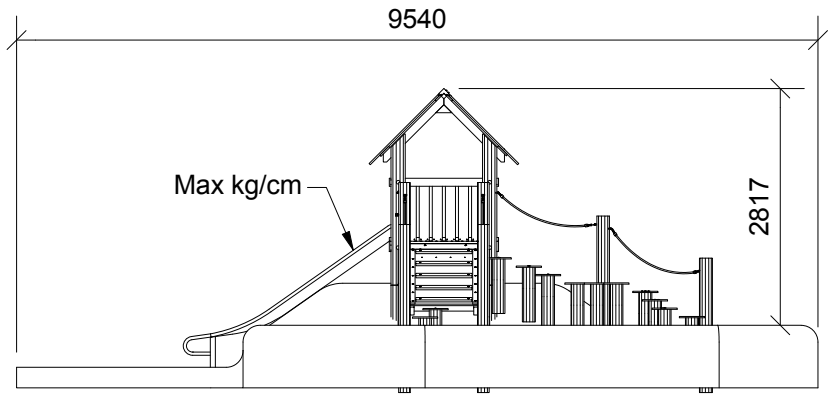

LE20109U
LE20109

IJslander rev. 6764

LE20109U LE20109

2

27,5h

39,3m³

9,5 x 7 x 2,8 m

~1109 kg

0,38m³

260x50x200 cm

120 kg

Parts List		
QTY	PART NO	DESCRIP.
1	D11593	Ø1140-160-2000-k, assembled
2	D11594	Ø160-180x2000mm, assembled
1	D11596	Ø140-160x2000mm, assembled
1	D11597	Ø160-180x2600mm, assembled
1	D11598	Ø140-160x1600mm, assembled
1	D11599	Ø160-180x2600mm, assembled
1	D11600	Ø160-180x1600 mm, assembled
12	LE42504	Step Ø300x650mm
1	RS00324	Ø160-180x2600 mm
1	RS00395	Ø160-180x2600mm
2	RS00445	Ø140-160x1200mm

Parts List

QTY	PART NO	DESCRIP.
1	D11523	1300x750mm
1	D11524	1300x750mm
1	D11525	930x750mm
1	D11526	1210x750mm
1	D11527	1700x1240mm
1	D11528	1700x1260mm
1	D11531	1235x800mm
1	D11585	630x800mm
2	D11591	1042x95mm x2
1	LE22006	Slide
1	M20010	1150x1020mm

Parts List		
QTY	PART NO	DESCRIP.
10	LE13100	Shackle
2	LE15855	120x85x90°
2	LE15901	3x16, PH
1	LE15910	Name tag
20	LE16185	Ø5x60 mm Ch
8	LE16188	6x120
12	LE16198	4x20mm PH
1	LE16320	Ø6x50mm TX30 Dh
2	RS00445	Ø140-160x1200mm
1	TV00002	Taifun 30-50 cm
2	TV00006	Taifun 70-90 cm
1	TV00012	Taifun 130-150 cm
1	TV00016	Taifun 160-180 cm