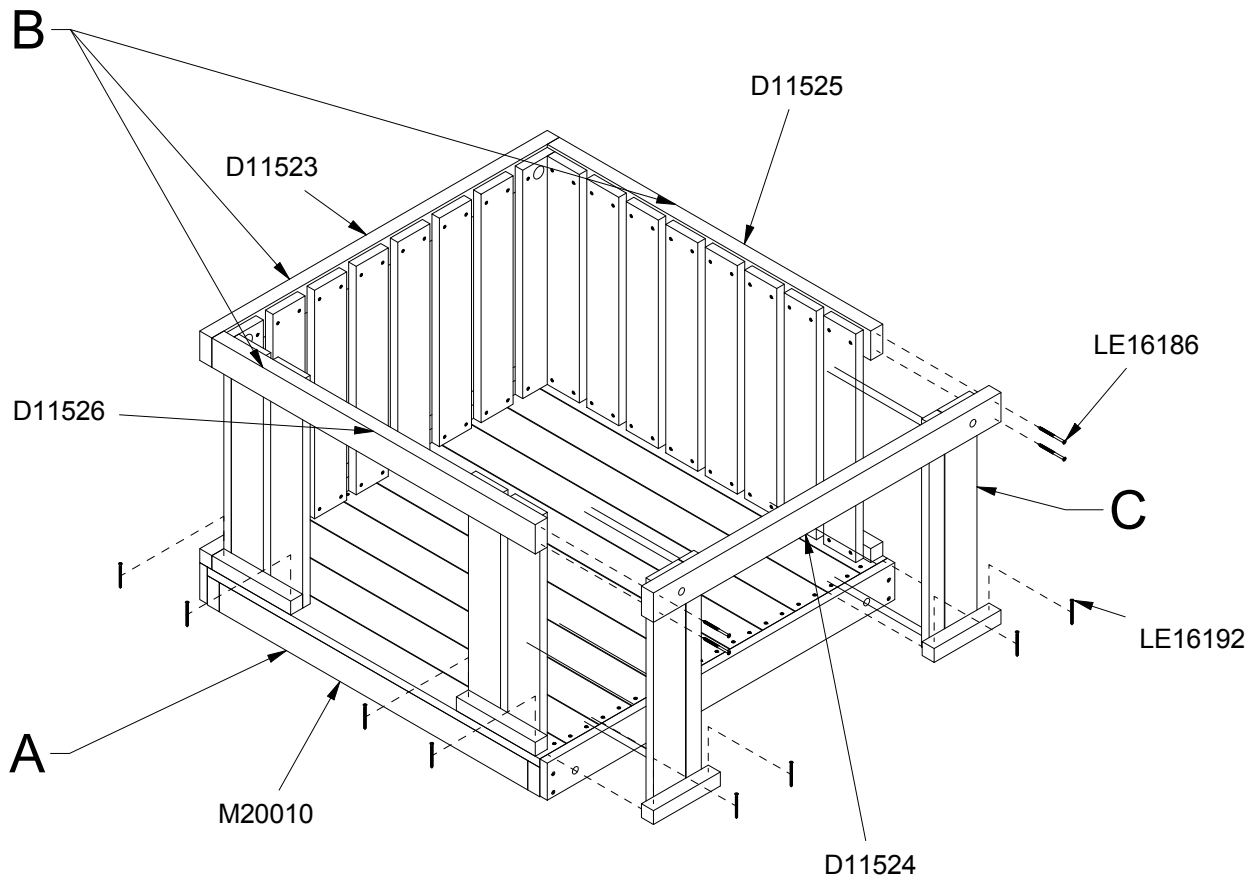

LE20109U
LE20109

IJslander rev. 6764

LE20109U LE20109

2

27,5h

39,3m³

9,5 x 7 x 2,8 m

~1109 kg

0,38m³

260x50x200 cm

120 kg

Parts List		
QTY	PART NO	DESCRIP.
1	D11593	Ø1140-160-2000-k, assembled
2	D11594	Ø160-180x2000mm, assembled
1	D11596	Ø140-160x2000mm, assembled
1	D11597	Ø160-180x2600mm, assembled
1	D11598	Ø140-160x1600mm, assembled
1	D11599	Ø160-180x2600mm, assembled
1	D11600	Ø160-180x1600 mm, assembled
12	LE42504	Step Ø300x650mm
1	RS00324	Ø160-180x2600 mm
1	RS00395	Ø160-180x2600mm
2	RS00445	Ø140-160x1200mm

Parts List

QTY	PART NO	DESCRIP.
1	D11523	1300x750mm
1	D11524	1300x750mm
1	D11525	930x750mm
1	D11526	1210x750mm
1	D11527	1700x1240mm
1	D11528	1700x1260mm
1	D11531	1235x800mm
1	D11585	630x800mm
2	D11591	1042x95mm x2
1	LE22006	Slide
1	M20010	1150x1020mm

Parts List		
QTY	PART NO	DESCRIP.
10	LE13100	Shackle
2	LE15855	120x85x90°
2	LE15901	3x16, PH
1	LE15910	Name tag
20	LE16185	Ø5x60 mm Ch
8	LE16188	6x120
12	LE16198	4x20mm PH
1	LE16320	Ø6x50mm TX30 Dh
2	RS00445	Ø140-160x1200mm
1	TV00002	Taifun 30-50 cm
2	TV00006	Taifun 70-90 cm
1	TV00012	Taifun 130-150 cm
1	TV00016	Taifun 160-180 cm