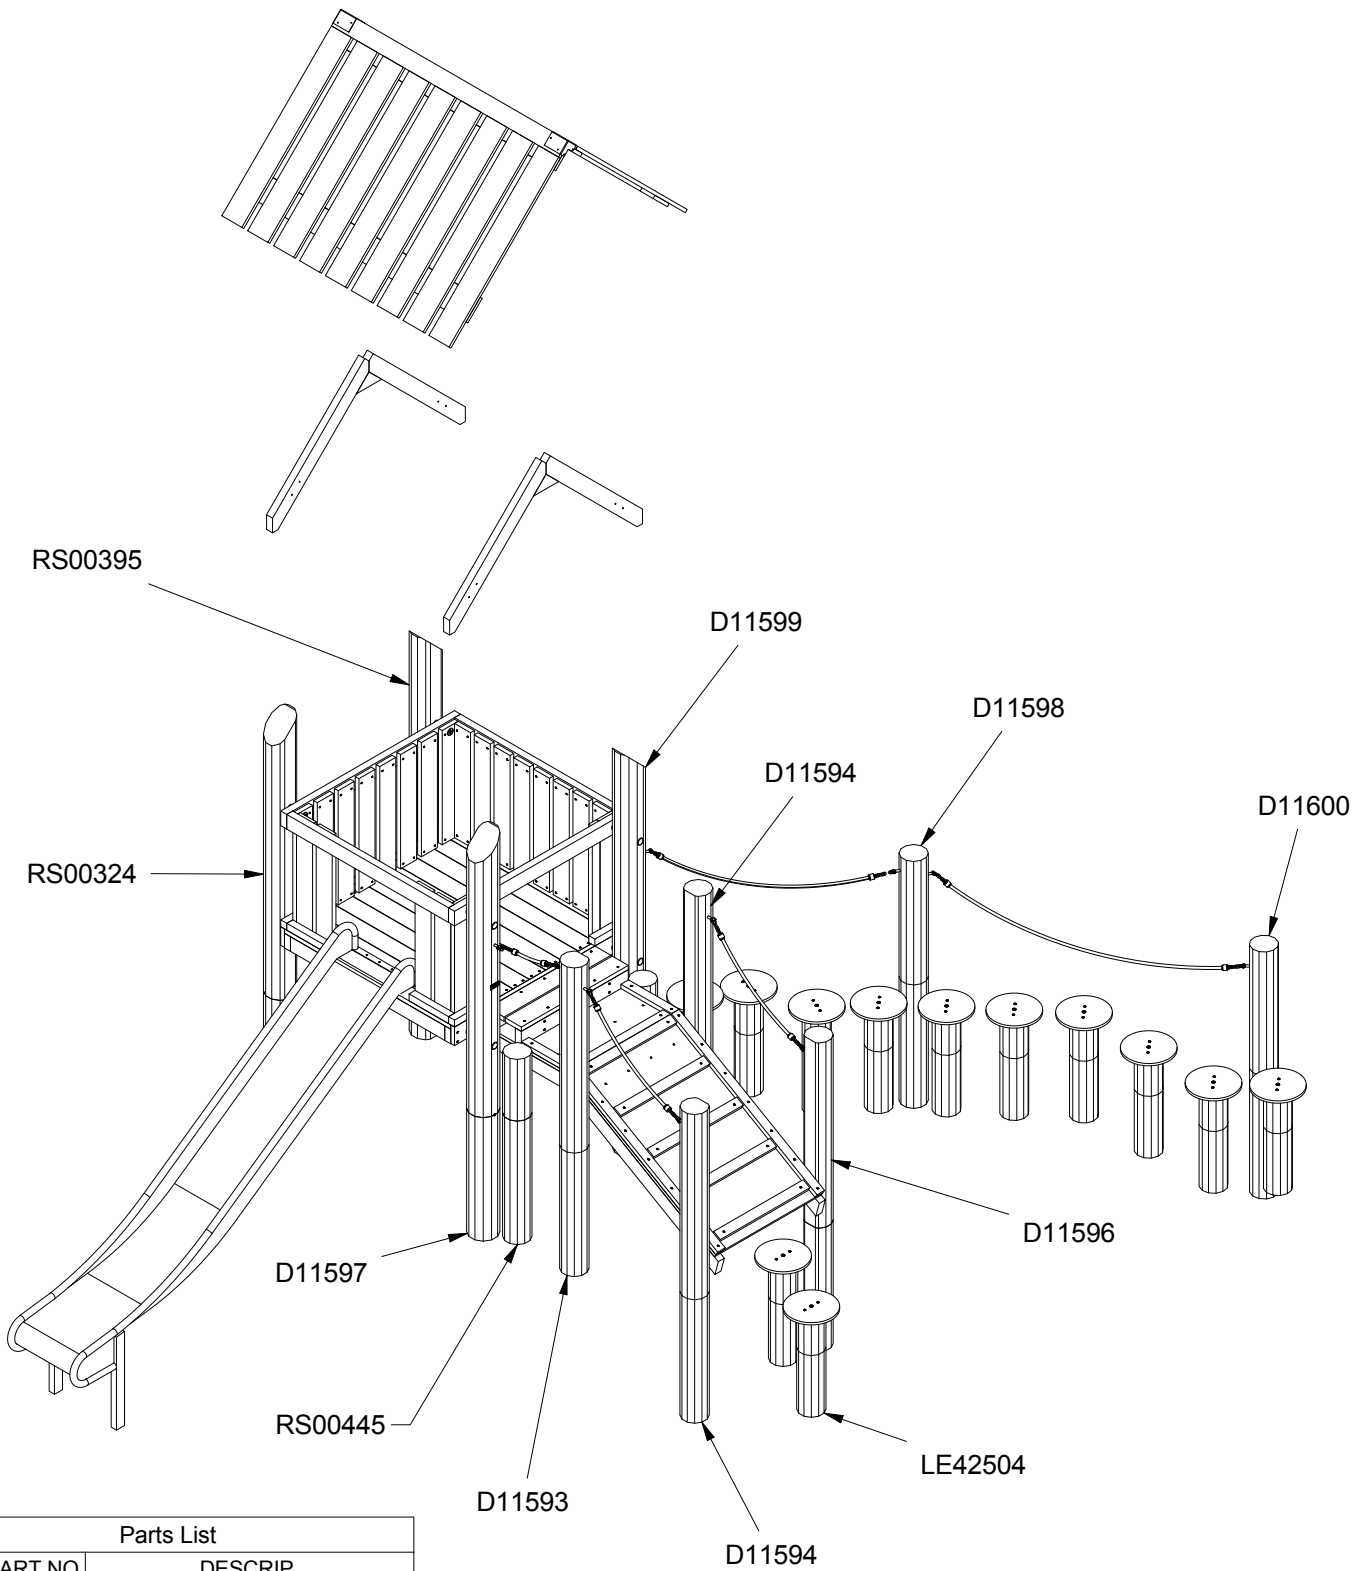

LE20109U
LE20109

IJslander rev. 6764

LE20109U LE20109

2

27,5h

39,3m³

9,5 x 7 x 2,8 m

~1109 kg

0,38m³

260x50x200 cm

120 kg

Parts List		
QTY	PART NO	DESCRIP.
1	D11593	Ø1140-160-2000-k, assembled
2	D11594	Ø160-180x2000mm, assembled
1	D11596	Ø140-160x2000mm, assembled
1	D11597	Ø160-180x2600mm, assembled
1	D11598	Ø140-160x1600mm, assembled
1	D11599	Ø160-180x2600mm, assembled
1	D11600	Ø160-180x1600 mm, assembled
12	LE42504	Step Ø300x650mm
1	RS00324	Ø160-180x2600 mm
1	RS00395	Ø160-180x2600mm
2	RS00445	Ø140-160x1200mm

Parts List

QTY	PART NO	DESCRIP.
1	D11523	1300x750mm
1	D11524	1300x750mm
1	D11525	930x750mm
1	D11526	1210x750mm
16	LE16186	Ø6x100 Ch
25	LE16192	5x80mm
1	M20010	1150x1020mm

LE20109U LE20109

Parts List		
QTY	PART NO	DESCRIP.
1	D11585	630x800mm
8	LE15254	M16x250mm
2	LE16022	M12x40 mm
2	LE16056	M12 cap nut
8	LE16100	M16 nut
16	LE16152	M16 - Ø30 mm
2	LE16168	M12 - Ø24 mm
4	LE16179	Ø5x30mm Ch
16	LE16186	Ø6x100 Ch
25	LE16192	5x80mm
16	LE16556	Ø42/38mm

Parts List		
QTY	PART NO	DESCRIP.
10	LE13100	Shackle
2	LE15855	120x85x90°
2	LE15901	3x16, PH
1	LE15910	Name tag
20	LE16185	Ø5x60 mm Ch
8	LE16188	6x120
12	LE16198	4x20mm PH
1	LE16320	Ø6x50mm TX30 Dh
2	RS00445	Ø140-160x1200mm
1	TV00002	Taifun 30-50 cm
2	TV00006	Taifun 70-90 cm
1	TV00012	Taifun 130-150 cm
1	TV00016	Taifun 160-180 cm