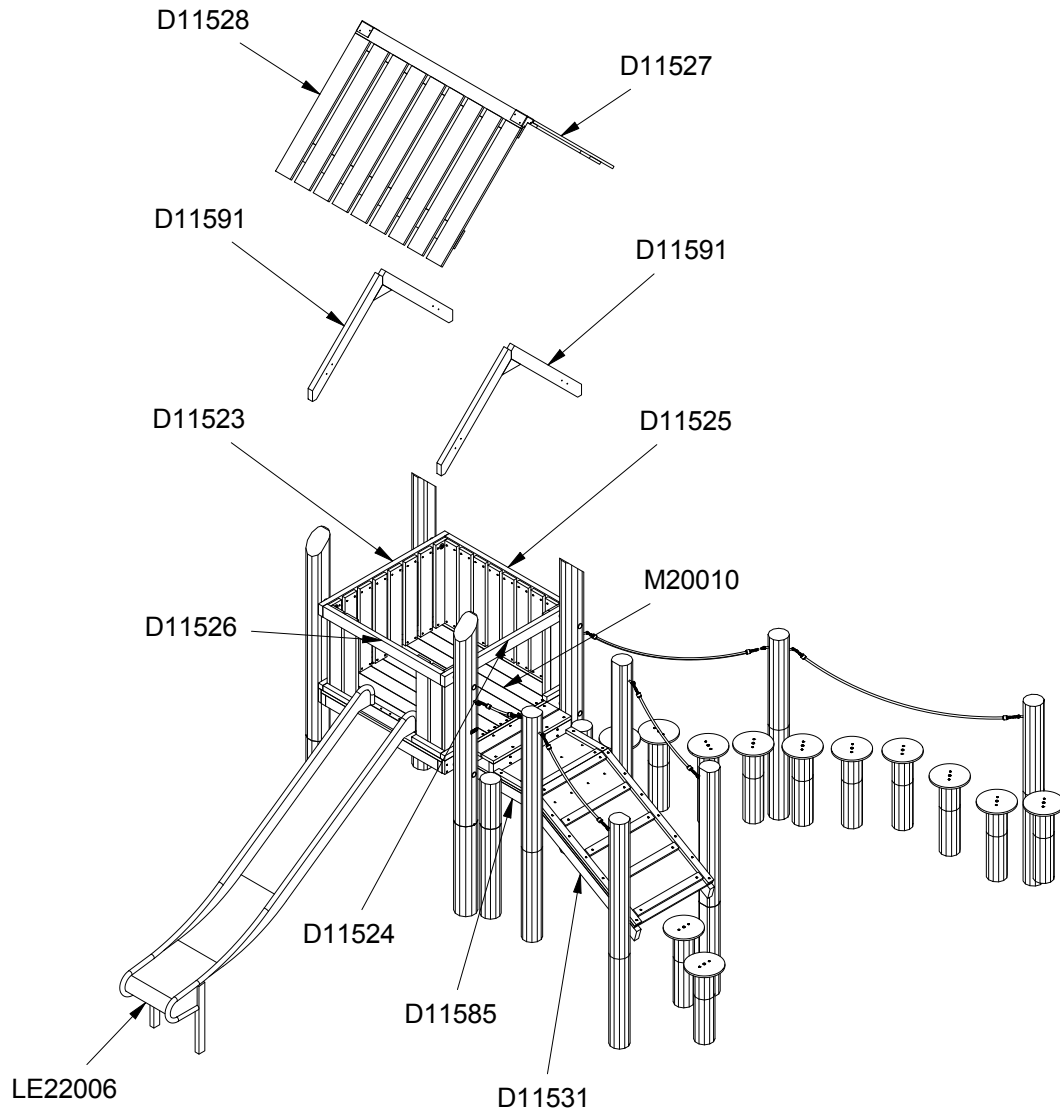

0,38m³

260x50x200 cm

120 kg

Parts List		
QTY	PART NO	DESCRIP.
1	D11593	Ø1140-160-2000-k, assembled
2	D11594	Ø160-180x2000mm, assembled
1	D11596	Ø140-160x2000mm, assembled
1	D11597	Ø160-180x2600mm, assembled
1	D11598	Ø140-160x1600mm, assembled
1	D11599	Ø160-180x2600mm, assembled
1	D11600	Ø160-180x1600 mm, assembled
12	LE42504	Step Ø300x650mm
1	RS00324	Ø160-180x2600 mm
1	RS00395	Ø160-180x2600mm
2	RS00445	Ø140-160x1200mm

Parts List

QTY	PART NO	DESCRIP.
1	D11523	1300x750mm
1	D11524	1300x750mm
1	D11525	930x750mm
1	D11526	1210x750mm
1	D11527	1700x1240mm
1	D11528	1700x1260mm
1	D11531	1235x800mm
1	D11585	630x800mm
2	D11591	1042x95mm x2
1	LE22006	Slide
1	M20010	1150x1020mm

Parts List

QTY	PART NO	DESCRIP.
1	D11523	1300x750mm
1	D11524	1300x750mm
1	D11525	930x750mm
1	D11526	1210x750mm
16	LE16186	Ø6x100 Ch
25	LE16192	5x80mm
1	M20010	1150x1020mm

LE20109U LE20109

Parts List		
QTY	PART NO	DESCRIP.
1	D11585	630x800mm
8	LE15254	M16x250mm
2	LE16022	M12x40 mm
2	LE16056	M12 cap nut
8	LE16100	M16 nut
16	LE16152	M16 - Ø30 mm
2	LE16168	M12 - Ø24 mm
4	LE16179	Ø5x30mm Ch
16	LE16186	Ø6x100 Ch
25	LE16192	5x80mm
16	LE16556	Ø42/38mm

Parts List		
QTY	PART NO	DESCRIP.
10	LE13100	Shackle
2	LE15855	120x85x90°
2	LE15901	3x16, PH
1	LE15910	Name tag
20	LE16185	Ø5x60 mm Ch
8	LE16188	6x120
12	LE16198	4x20mm PH
1	LE16320	Ø6x50mm TX30 Dh
2	RS00445	Ø140-160x1200mm
1	TV00002	Taifun 30-50 cm
2	TV00006	Taifun 70-90 cm
1	TV00012	Taifun 130-150 cm
1	TV00016	Taifun 160-180 cm