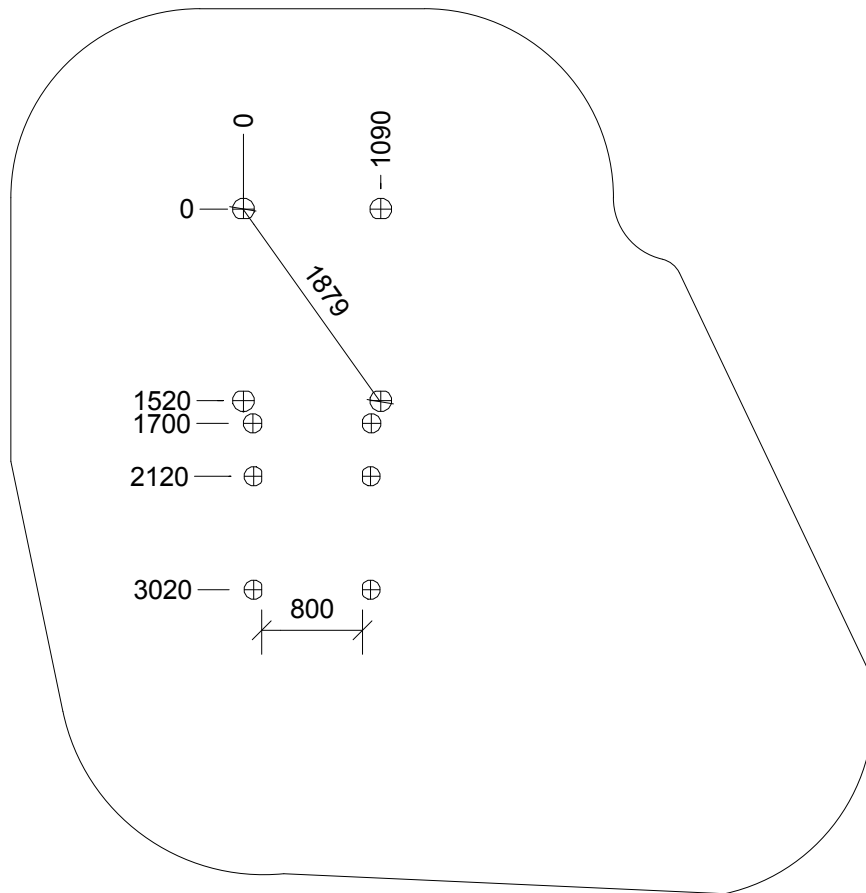

0,38m³

260x50x200 cm

120 kg

Parts List		
QTY	PART NO	DESCRIP.
1	D11593	Ø1140-160-2000-k, assembled
2	D11594	Ø160-180x2000mm, assembled
1	D11596	Ø140-160x2000mm, assembled
1	D11597	Ø160-180x2600mm, assembled
1	D11598	Ø140-160x1600mm, assembled
1	D11599	Ø160-180x2600mm, assembled
1	D11600	Ø160-180x1600 mm, assembled
12	LE42504	Step Ø300x650mm
1	RS00324	Ø160-180x2600 mm
1	RS00395	Ø160-180x2600mm
2	RS00445	Ø140-160x1200mm

Parts List

QTY	PART NO	DESCRIP.
1	D11523	1300x750mm
1	D11524	1300x750mm
1	D11525	930x750mm
1	D11526	1210x750mm
1	D11527	1700x1240mm
1	D11528	1700x1260mm
1	D11531	1235x800mm
1	D11585	630x800mm
2	D11591	1042x95mm x2
1	LE22006	Slide
1	M20010	1150x1020mm

Parts List

QTY	PART NO	DESCRIP.
1	D11523	1300x750mm
1	D11524	1300x750mm
1	D11525	930x750mm
1	D11526	1210x750mm
16	LE16186	Ø6x100 Ch
25	LE16192	5x80mm
1	M20010	1150x1020mm

LE20109U LE20109

Parts List		
QTY	PART NO	DESCRIP.
1	D11585	630x800mm
8	LE15254	M16x250mm
2	LE16022	M12x40 mm
2	LE16056	M12 cap nut
8	LE16100	M16 nut
16	LE16152	M16 - Ø30 mm
2	LE16168	M12 - Ø24 mm
4	LE16179	Ø5x30mm Ch
16	LE16186	Ø6x100 Ch
25	LE16192	5x80mm
16	LE16556	Ø42/38mm

Parts List		
QTY	PART NO	DESCRIP.
10	LE13100	Shackle
2	LE15855	120x85x90°
2	LE15901	3x16, PH
1	LE15910	Name tag
20	LE16185	Ø5x60 mm Ch
8	LE16188	6x120
12	LE16198	4x20mm PH
1	LE16320	Ø6x50mm TX30 Dh
2	RS00445	Ø140-160x1200mm
1	TV00002	Taifun 30-50 cm
2	TV00006	Taifun 70-90 cm
1	TV00012	Taifun 130-150 cm
1	TV00016	Taifun 160-180 cm