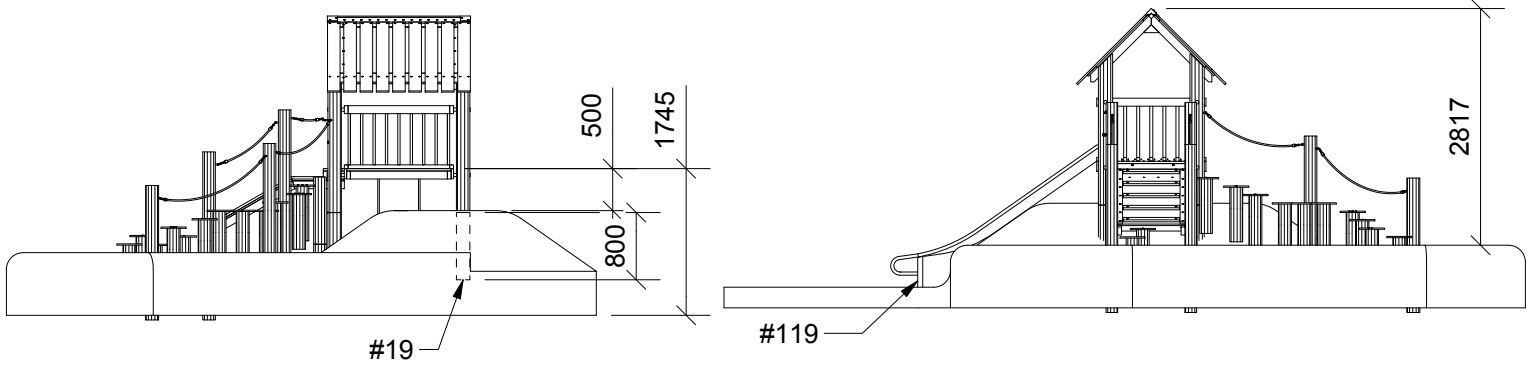

LE20109U
LE20109

IJslander rev. 6764

LE20109U LE20109

2

27,5h

39,3m³

9,5 x 7 x 2,8 m

~1109 kg

0,38m³

260x50x200 cm

120 kg

Parts List		
QTY	PART NO	DESCRIP.
1	D11593	Ø1140-160-2000-k, assembled
2	D11594	Ø160-180x2000mm, assembled
1	D11596	Ø140-160x2000mm, assembled
1	D11597	Ø160-180x2600mm, assembled
1	D11598	Ø140-160x1600mm, assembled
1	D11599	Ø160-180x2600mm, assembled
1	D11600	Ø160-180x1600 mm, assembled
12	LE42504	Step Ø300x650mm
1	RS00324	Ø160-180x2600 mm
1	RS00395	Ø160-180x2600mm
2	RS00445	Ø140-160x1200mm

Parts List

QTY	PART NO	DESCRIP.
1	D11523	1300x750mm
1	D11524	1300x750mm
1	D11525	930x750mm
1	D11526	1210x750mm
1	D11527	1700x1240mm
1	D11528	1700x1260mm
1	D11531	1235x800mm
1	D11585	630x800mm
2	D11591	1042x95mm x2
1	LE22006	Slide
1	M20010	1150x1020mm

Parts List		
QTY	PART NO	DESCRIP.
10	LE13100	Shackle
2	LE15855	120x85x90°
2	LE15901	3x16, PH
1	LE15910	Name tag
20	LE16185	Ø5x60 mm Ch
8	LE16188	6x120
12	LE16198	4x20mm PH
1	LE16320	Ø6x50mm TX30 Dh
2	RS00445	Ø140-160x1200mm
1	TV00002	Taifun 30-50 cm
2	TV00006	Taifun 70-90 cm
1	TV00012	Taifun 130-150 cm
1	TV00016	Taifun 160-180 cm