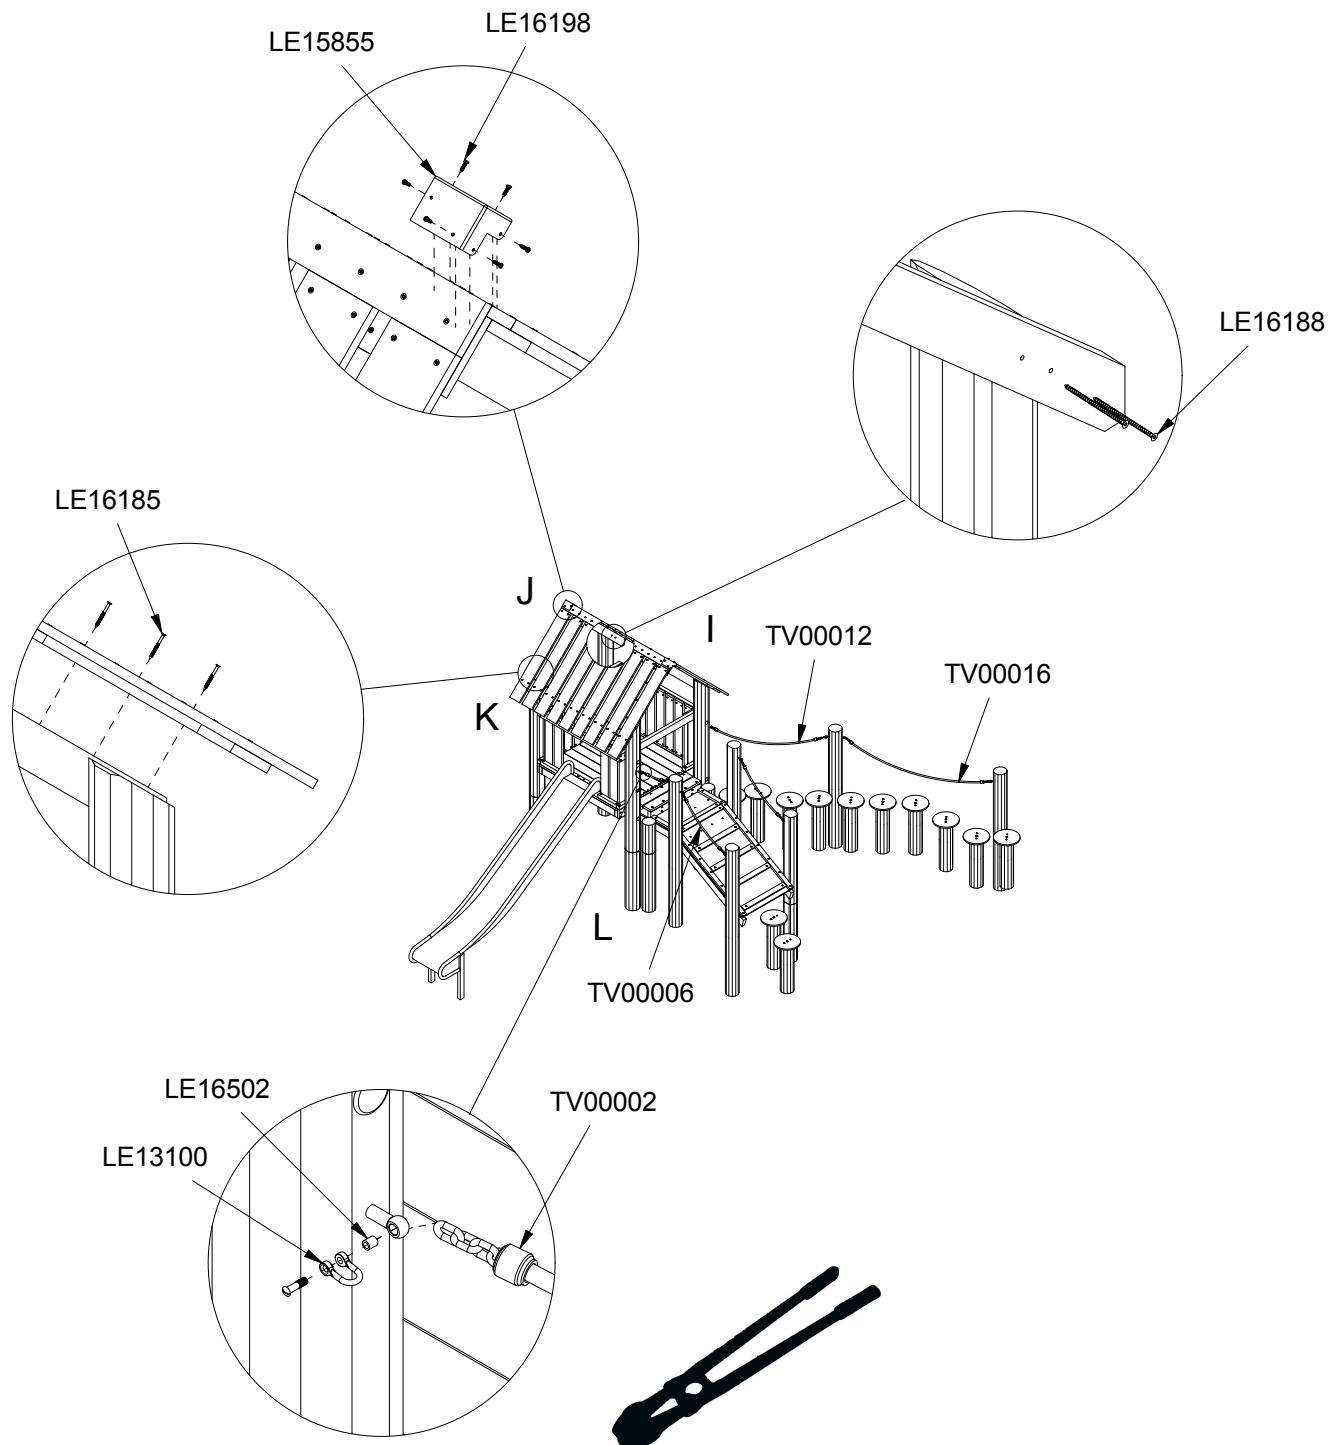

Parts List

QTY	PART NO	DESCRIP.
1	D11523	1300x750mm
1	D11524	1300x750mm
1	D11525	930x750mm
1	D11526	1210x750mm
1	D11527	1700x1240mm
1	D11528	1700x1260mm
1	D11531	1235x800mm
1	D11585	630x800mm
2	D11591	1042x95mm x2
1	LE22006	Slide
1	M20010	1150x1020mm

Parts List

QTY	PART NO	DESCRIP.
1	D11523	1300x750mm
1	D11524	1300x750mm
1	D11525	930x750mm
1	D11526	1210x750mm
16	LE16186	Ø6x100 Ch
25	LE16192	5x80mm
1	M20010	1150x1020mm

LE20109U LE20109

Parts List		
QTY	PART NO	DESCRIP.
1	D11585	630x800mm
8	LE15254	M16x250mm
2	LE16022	M12x40 mm
2	LE16056	M12 cap nut
8	LE16100	M16 nut
16	LE16152	M16 - Ø30 mm
2	LE16168	M12 - Ø24 mm
4	LE16179	Ø5x30mm Ch
16	LE16186	Ø6x100 Ch
25	LE16192	5x80mm
16	LE16556	Ø42/38mm

Parts List		
QTY	PART NO	DESCRIP.
10	LE13100	Shackle
2	LE15855	120x85x90°
2	LE15901	3x16, PH
1	LE15910	Name tag
20	LE16185	Ø5x60 mm Ch
8	LE16188	6x120
12	LE16198	4x20mm PH
1	LE16320	Ø6x50mm TX30 Dh
2	RS00445	Ø140-160x1200mm
1	TV00002	Taifun 30-50 cm
2	TV00006	Taifun 70-90 cm
1	TV00012	Taifun 130-150 cm
1	TV00016	Taifun 160-180 cm