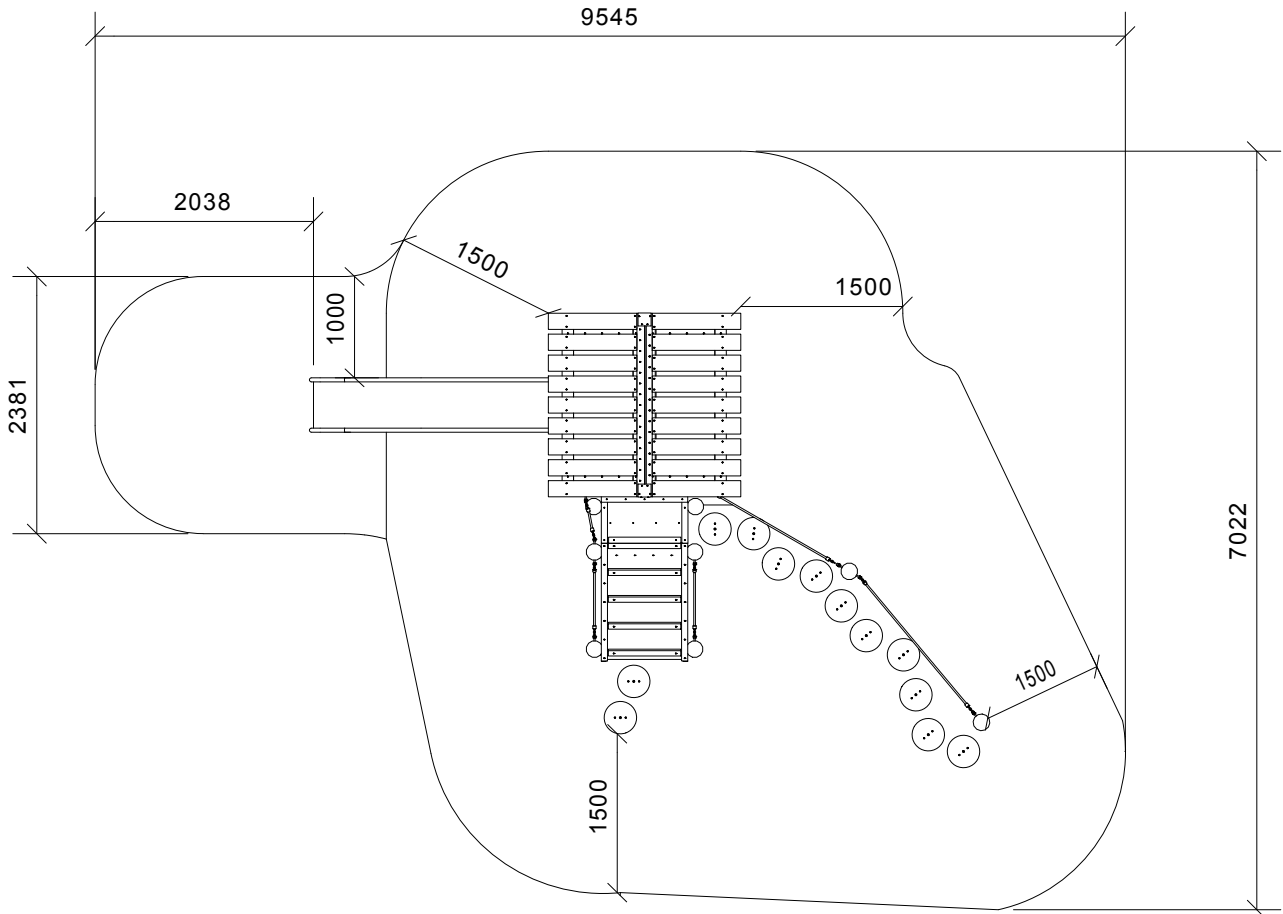

LE20109U LE20109

2

27,5h

39,3m³

9,5 x 7 x 2,8 m

~1109 kg

0,38m³

260x50x200 cm

120 kg