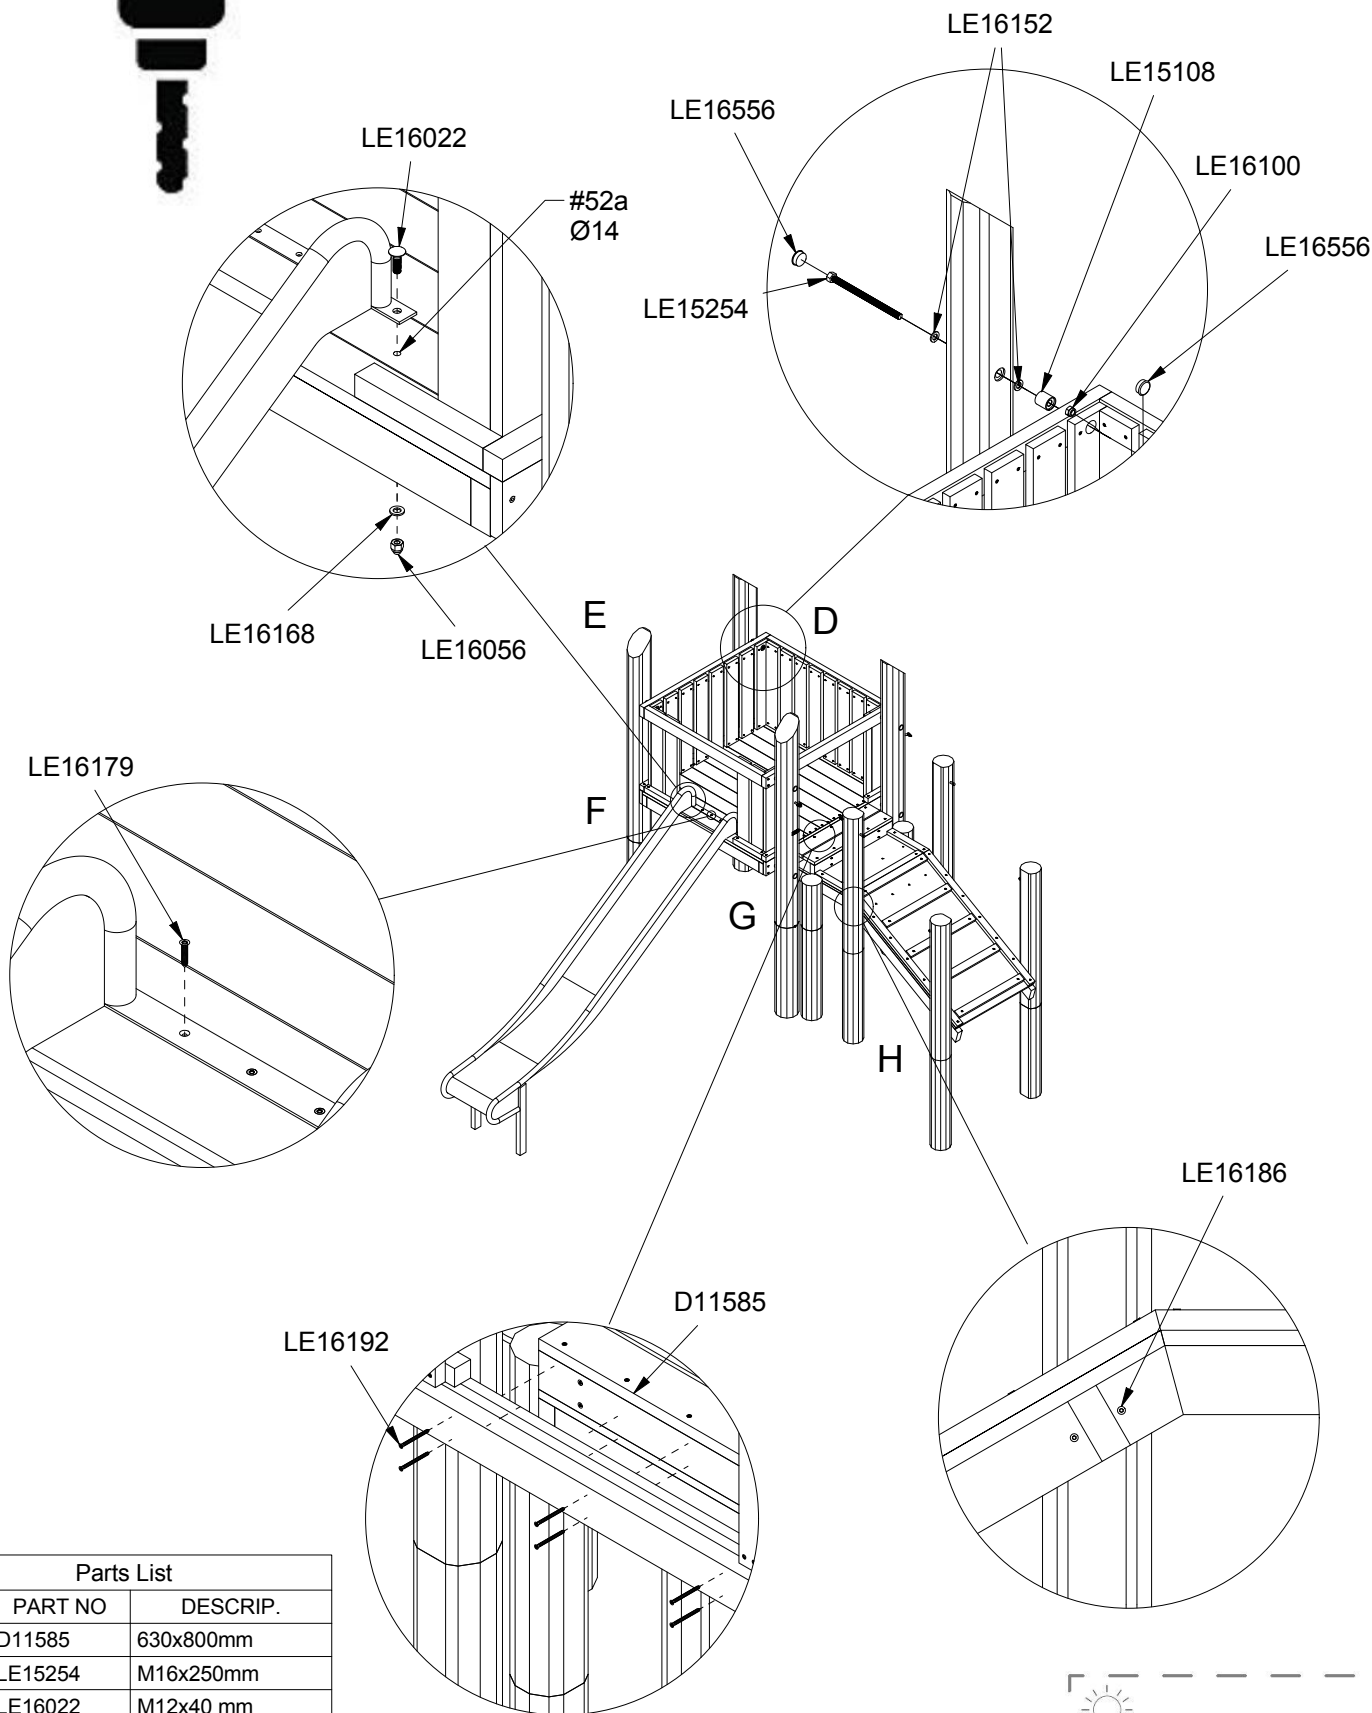

0,38m³

260x50x200 cm

120 kg

Parts List		
QTY	PART NO	DESCRIP.
1	D11593	Ø1140-160-2000-k, assembled
2	D11594	Ø160-180x2000mm, assembled
1	D11596	Ø140-160x2000mm, assembled
1	D11597	Ø160-180x2600mm, assembled
1	D11598	Ø140-160x1600mm, assembled
1	D11599	Ø160-180x2600mm, assembled
1	D11600	Ø160-180x1600 mm, assembled
12	LE42504	Step Ø300x650mm
1	RS00324	Ø160-180x2600 mm
1	RS00395	Ø160-180x2600mm
2	RS00445	Ø140-160x1200mm

Parts List

QTY	PART NO	DESCRIP.
1	D11523	1300x750mm
1	D11524	1300x750mm
1	D11525	930x750mm
1	D11526	1210x750mm
1	D11527	1700x1240mm
1	D11528	1700x1260mm
1	D11531	1235x800mm
1	D11585	630x800mm
2	D11591	1042x95mm x2
1	LE22006	Slide
1	M20010	1150x1020mm

Parts List

QTY	PART NO	DESCRIP.
1	D11523	1300x750mm
1	D11524	1300x750mm
1	D11525	930x750mm
1	D11526	1210x750mm
16	LE16186	Ø6x100 Ch
25	LE16192	5x80mm
1	M20010	1150x1020mm

LE20109U LE20109

Parts List		
QTY	PART NO	DESCRIP.
1	D11585	630x800mm
8	LE15254	M16x250mm
2	LE16022	M12x40 mm
2	LE16056	M12 cap nut
8	LE16100	M16 nut
16	LE16152	M16 - Ø30 mm
2	LE16168	M12 - Ø24 mm
4	LE16179	Ø5x30mm Ch
16	LE16186	Ø6x100 Ch
25	LE16192	5x80mm
16	LE16556	Ø42/38mm

Parts List		
QTY	PART NO	DESCRIP.
10	LE13100	Shackle
2	LE15855	120x85x90°
2	LE15901	3x16, PH
1	LE15910	Name tag
20	LE16185	Ø5x60 mm Ch
8	LE16188	6x120
12	LE16198	4x20mm PH
1	LE16320	Ø6x50mm TX30 Dh
2	RS00445	Ø140-160x1200mm
1	TV00002	Taifun 30-50 cm
2	TV00006	Taifun 70-90 cm
1	TV00012	Taifun 130-150 cm
1	TV00016	Taifun 160-180 cm