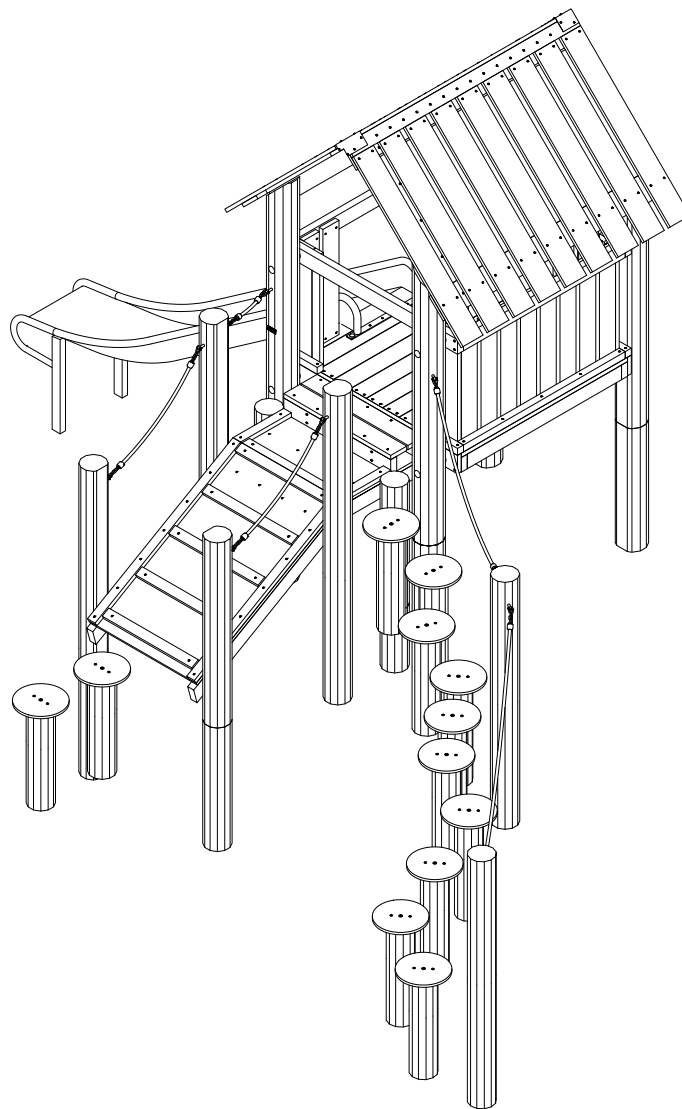

LE20109U
LE20109

IJslander rev. 6764

LE20109U LE20109

2

27,5h

39,3m³

9,5 x 7 x 2,8 m

~1109 kg

0,38m³

260x50x200 cm

120 kg

Parts List		
QTY	PART NO	DESCRIP.
1	D11593	Ø1140-160-2000-k, assembled
2	D11594	Ø160-180x2000mm, assembled
1	D11596	Ø140-160x2000mm, assembled
1	D11597	Ø160-180x2600mm, assembled
1	D11598	Ø140-160x1600mm, assembled
1	D11599	Ø160-180x2600mm, assembled
1	D11600	Ø160-180x1600 mm, assembled
12	LE42504	Step Ø300x650mm
1	RS00324	Ø160-180x2600 mm
1	RS00395	Ø160-180x2600mm
2	RS00445	Ø140-160x1200mm

Parts List

QTY	PART NO	DESCRIP.
1	D11523	1300x750mm
1	D11524	1300x750mm
1	D11525	930x750mm
1	D11526	1210x750mm
1	D11527	1700x1240mm
1	D11528	1700x1260mm
1	D11531	1235x800mm
1	D11585	630x800mm
2	D11591	1042x95mm x2
1	LE22006	Slide
1	M20010	1150x1020mm

Parts List		
QTY	PART NO	DESCRIP.
10	LE13100	Shackle
2	LE15855	120x85x90°
2	LE15901	3x16, PH
1	LE15910	Name tag
20	LE16185	Ø5x60 mm Ch
8	LE16188	6x120
12	LE16198	4x20mm PH
1	LE16320	Ø6x50mm TX30 Dh
2	RS00445	Ø140-160x1200mm
1	TV00002	Taifun 30-50 cm
2	TV00006	Taifun 70-90 cm
1	TV00012	Taifun 130-150 cm
1	TV00016	Taifun 160-180 cm