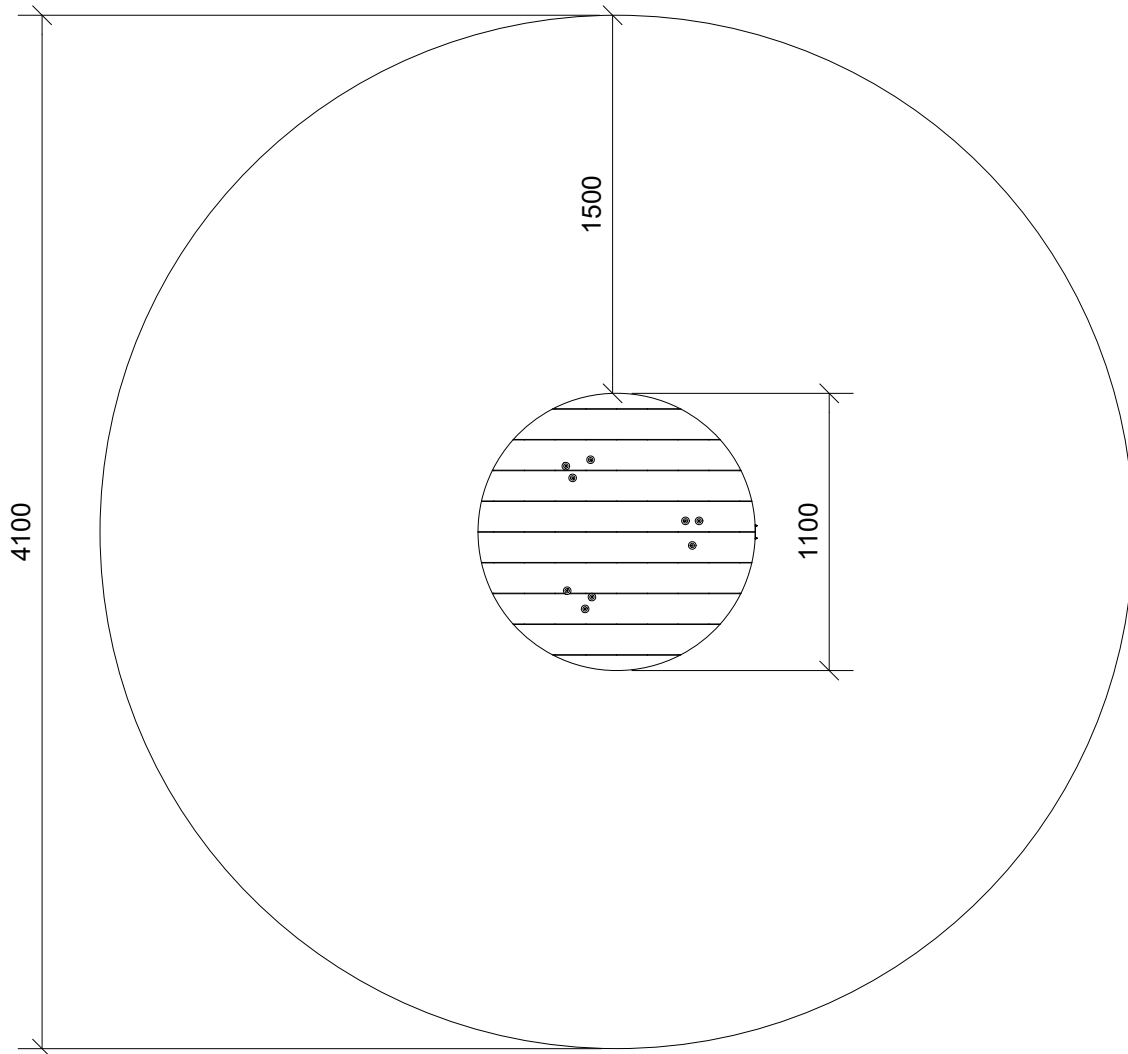

2

1h

13,2 m²

Ø4,1m x 0,4 m

~169 kg

0,15 m³

Ø110 x 5,6 cm

31 kg