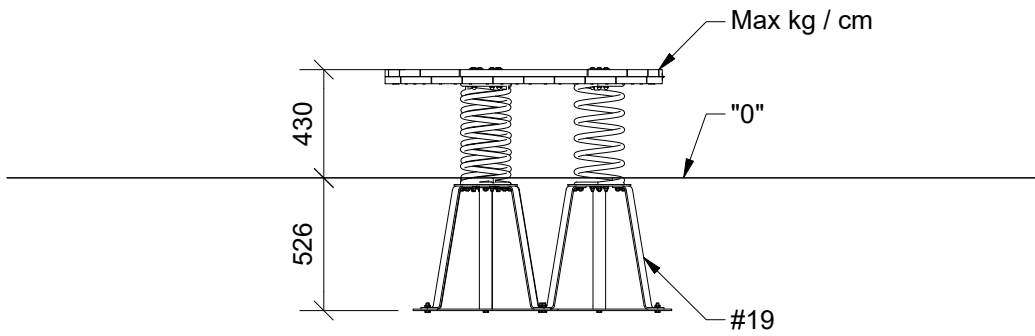

2

1h

13,2 m²

Ø4,1m x 0,4 m

~169 kg

0,15 m³

Ø110 x 5,6 cm

31 kg