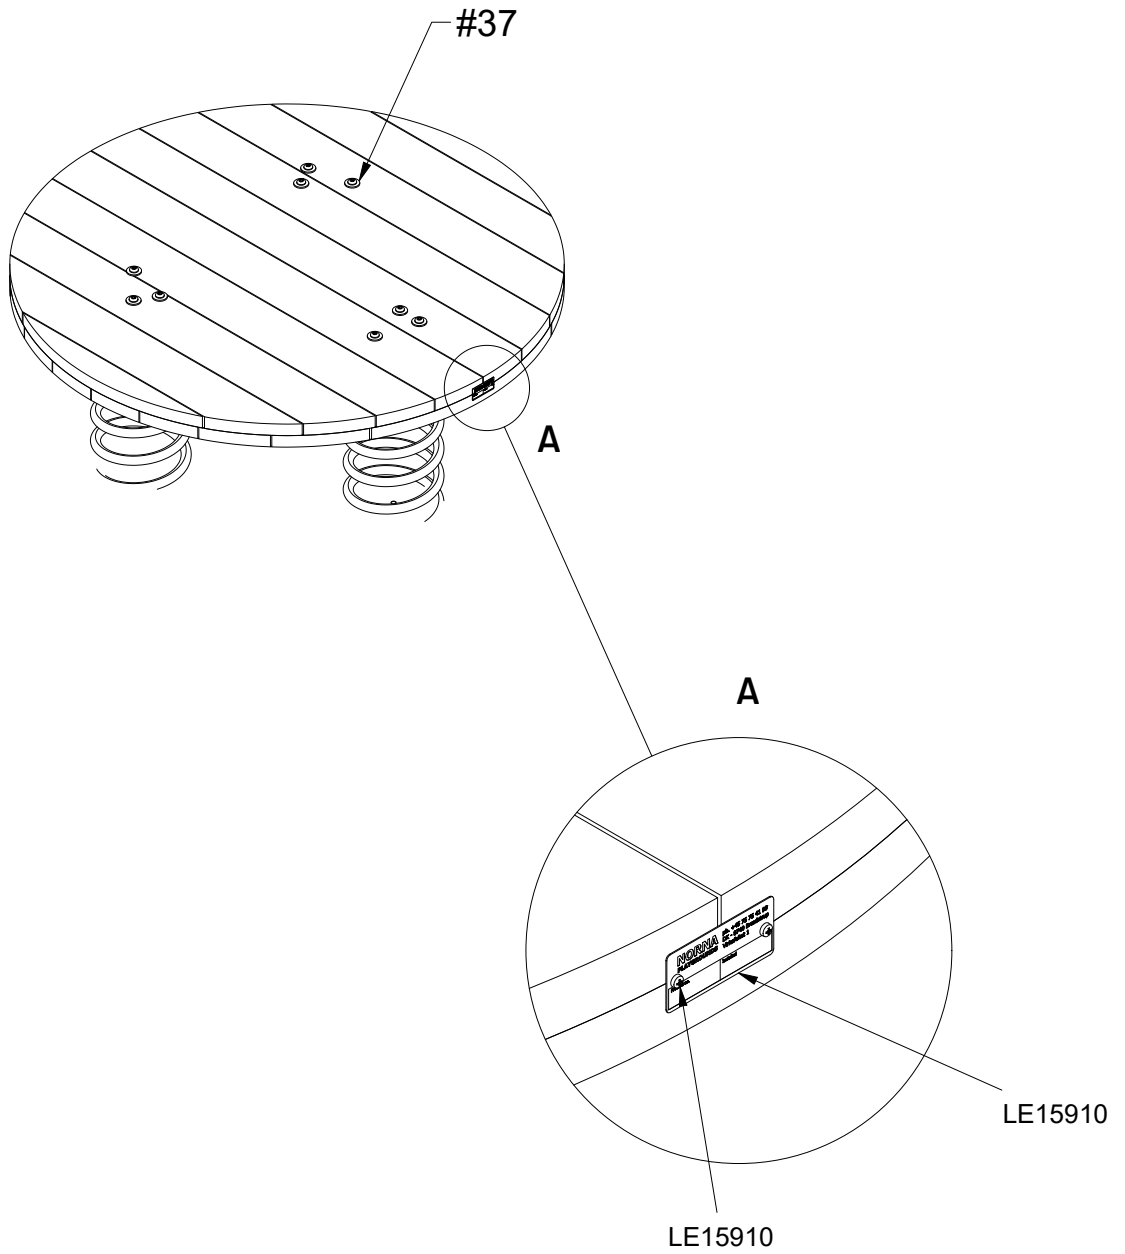

13,2 m²

Ø4,1m x 0,4 m

~169 kg

0,15 m³

Ø110 x 5,6 cm

31 kg

2309

520

258

0

1791

1899

0

451

2201

Parts List		
QTY	PART NO	DESCRIP.
2	LE15901	3x16, PH
1	LE15910	Name tag