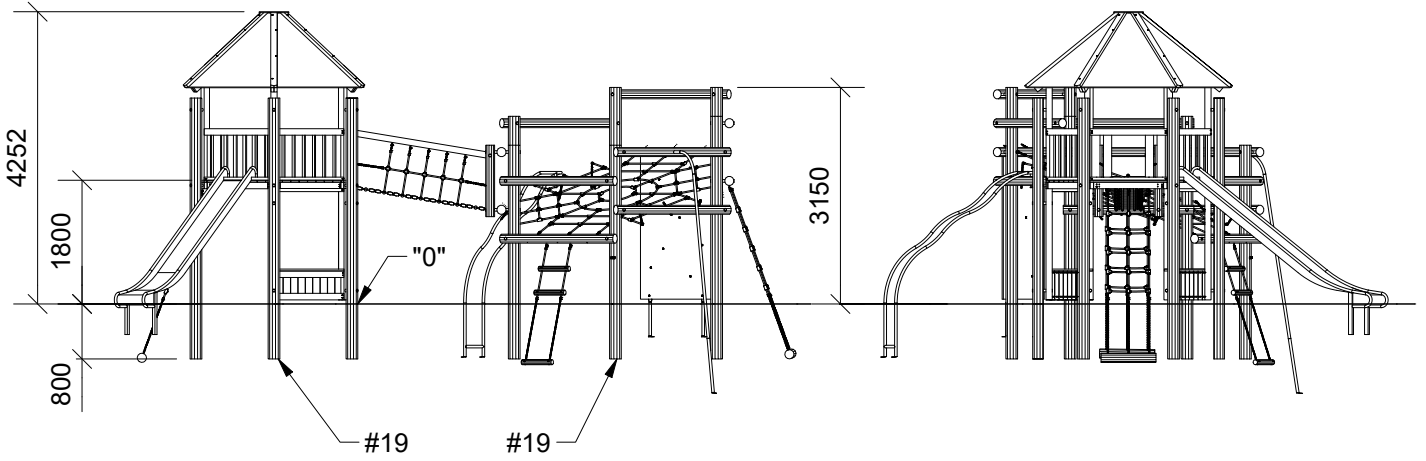

0102-024-001
0102-024-101