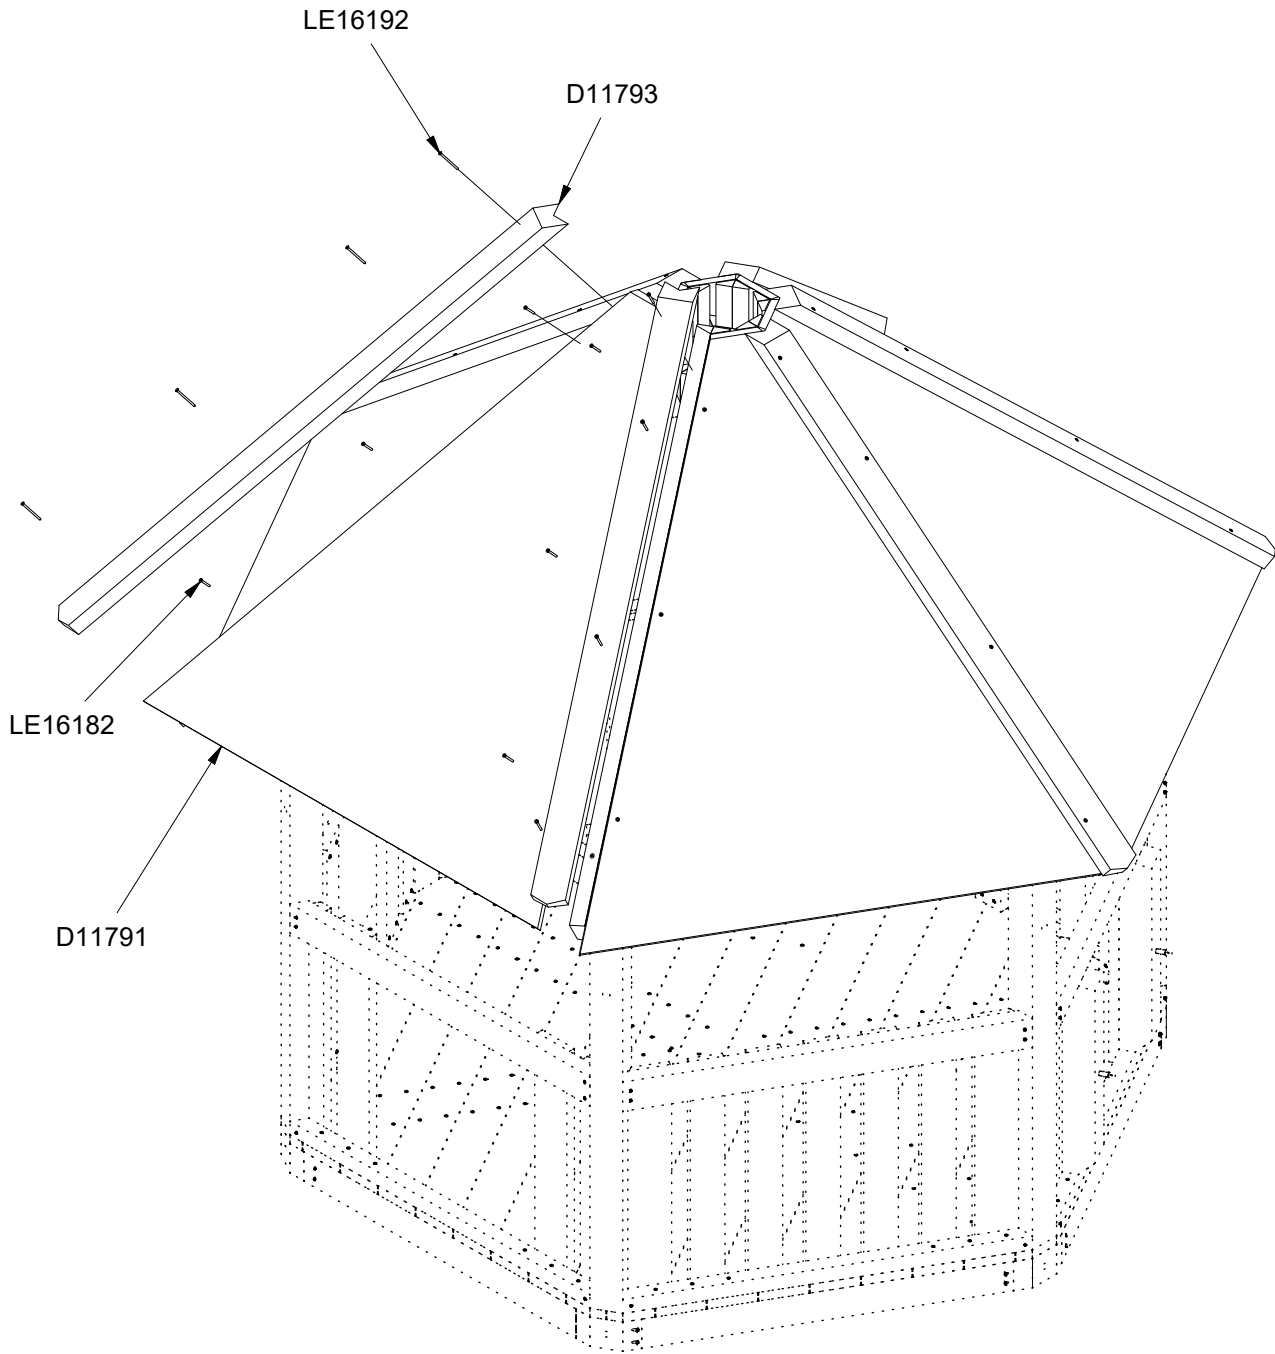

Parts List

QTY	PART NO	DESCRIP.
6	D11791	1475x1597x15mm
6	D11793	45x95x1744
36	LE16182	Ø5x50mm
24	LE16192	5x80mm