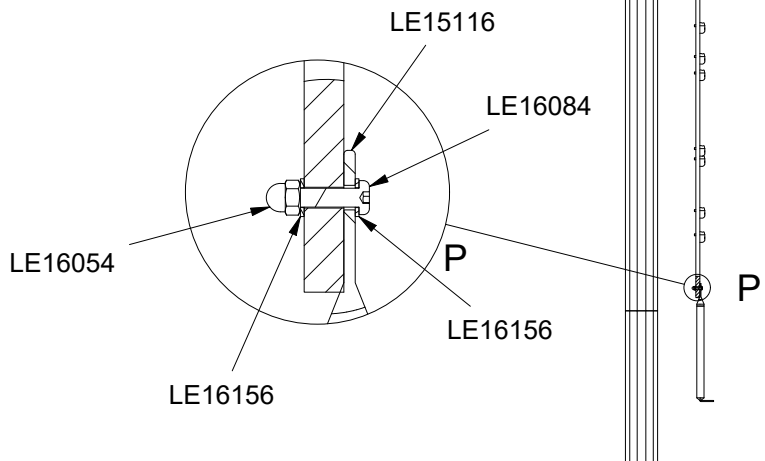

Parts List		
QTY	PART NO	DESCRIP.
1	D11032	Ø120/140, Assembled
1	LE15064	1250x2500x21mm
6	LE15108	Ø38x40mm
2	LE15116	L: 600mm
2	LE15250	M16x170 mm
4	LE15256	M16x270mm
2	LE16054	M10 cap nut
2	LE16060	M16 cap nut
2	LE16084	10x40mm
4	LE16100	M16 nut
12	LE16152	M16 - Ø30 mm
4	LE16156	M10-Ø20
10	LE16556	Ø42/38mm
1	RS00026	Ø160/180
1	RS00031	Ø160/180mm
1	RS00039	Ø120/140mm