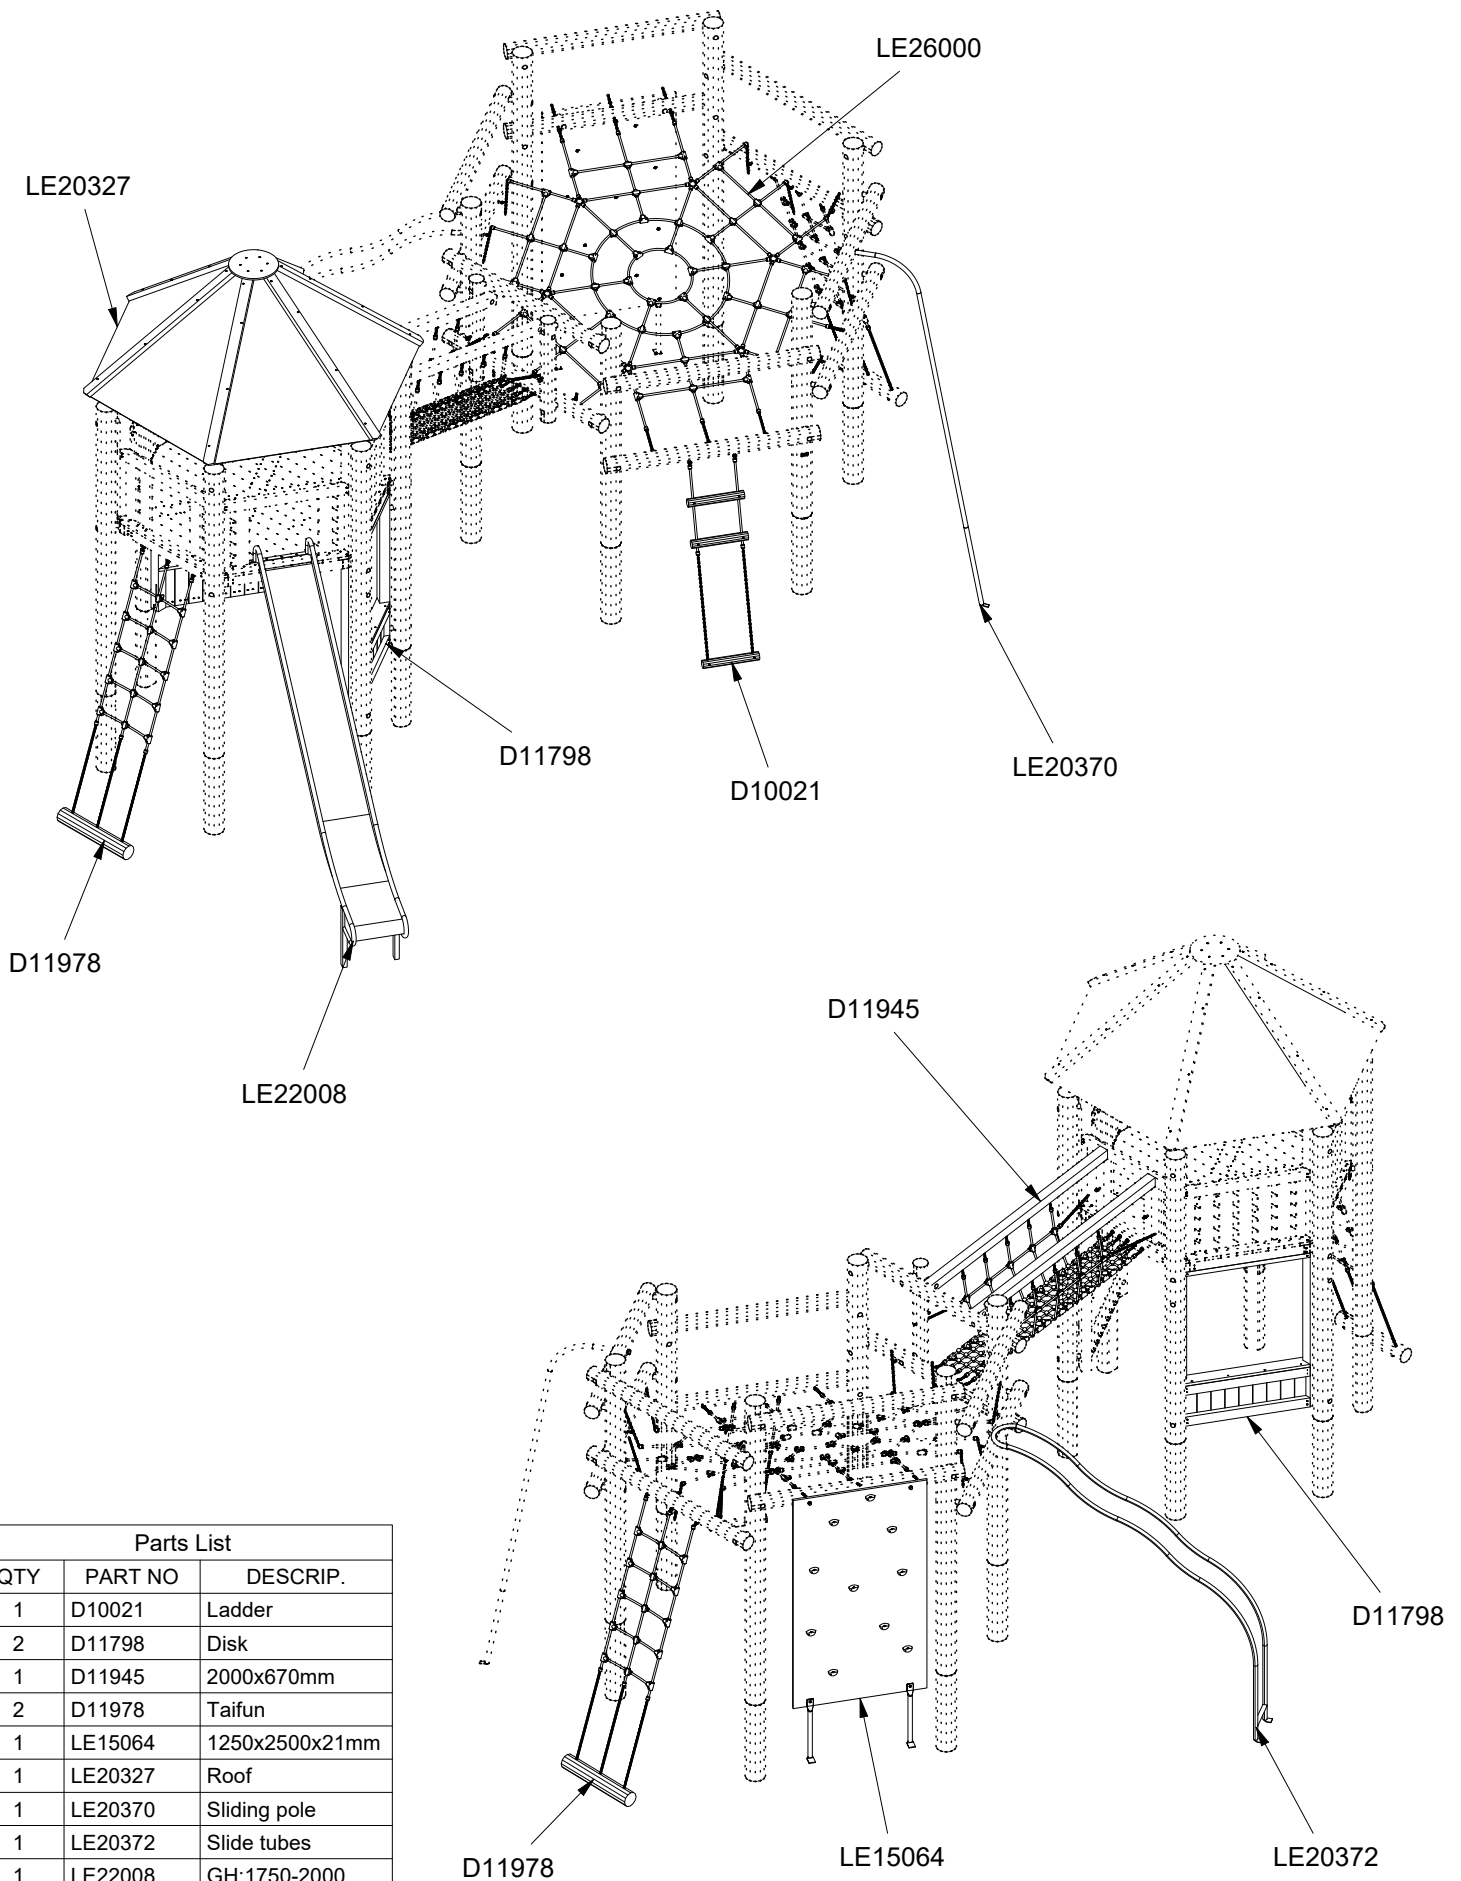

QTY	PART NO	DESCRIP.
1	RS00026	Ø160/180
1	RS00027	Ø160/180mm
1	RS00028	Ø160/180mm
1	RS00029	Ø160/180mm
1	RS00030	Ø160/180mm
1	RS00031	Ø160/180mm
2	RS00575	Ø160-180
4	RS00576	Ø160-180

Parts List

QTY	PART NO	DESCRIP.
1	D11028	Ø120/140mm, Assembled
1	D11029	Ø120/140mm, Assembled
1	D11030	Ø120-140mm
1	D11031	Ø120-140mm, Assembled
1	D11032	Ø120/140, Assembled
1	D11934	Ø120/140mm, Assembled
1	D11937	Ø120-140mm, Assembled
1	D12016	Ø120-140mm, Assembled
1	RS00034	Ø120/140mm
4	RS00039	Ø120/140mm
1	RS00564	Ø120-140mm

Parts List

QTY	PART NO	DESCRIP.
2	D11605	1122x745mm, Closed
1	D11607	750x1122mm, 490mm Gap
1	D11737	2400x2122
1	D11772	2400x2122
3	D11789	45x95mm
1	D11926	1277x1450mm, Closed
1	D11941	1450x1278mm, 620mm Gap
1	D11944	1450x1278mm, 490mm Gap

Parts List

QTY	PART NO	DESCRIP.
1	D10021	Ladder
2	D11798	Disk
1	D11945	2000x670mm
2	D11978	Taifun
1	LE15064	1250x2500x21mm
1	LE20327	Roof
1	LE20370	Sliding pole
1	LE20372	Slide tubes
1	LE22008	GH:1750-2000
1	LE26000	Taifun

0102-024-001
0102-024-101

Parts List		
QTY	PART NO	DESCRIP.
1	D11737	2400x2122
1	D11772	2400x2122
2	LE15252	M16x200 mm
2	LE16060	M16 cap nut
4	LE16152	M16 - Ø30 mm
4	LE16186	6x100 Ch
2	LE16534	M16 nut cap