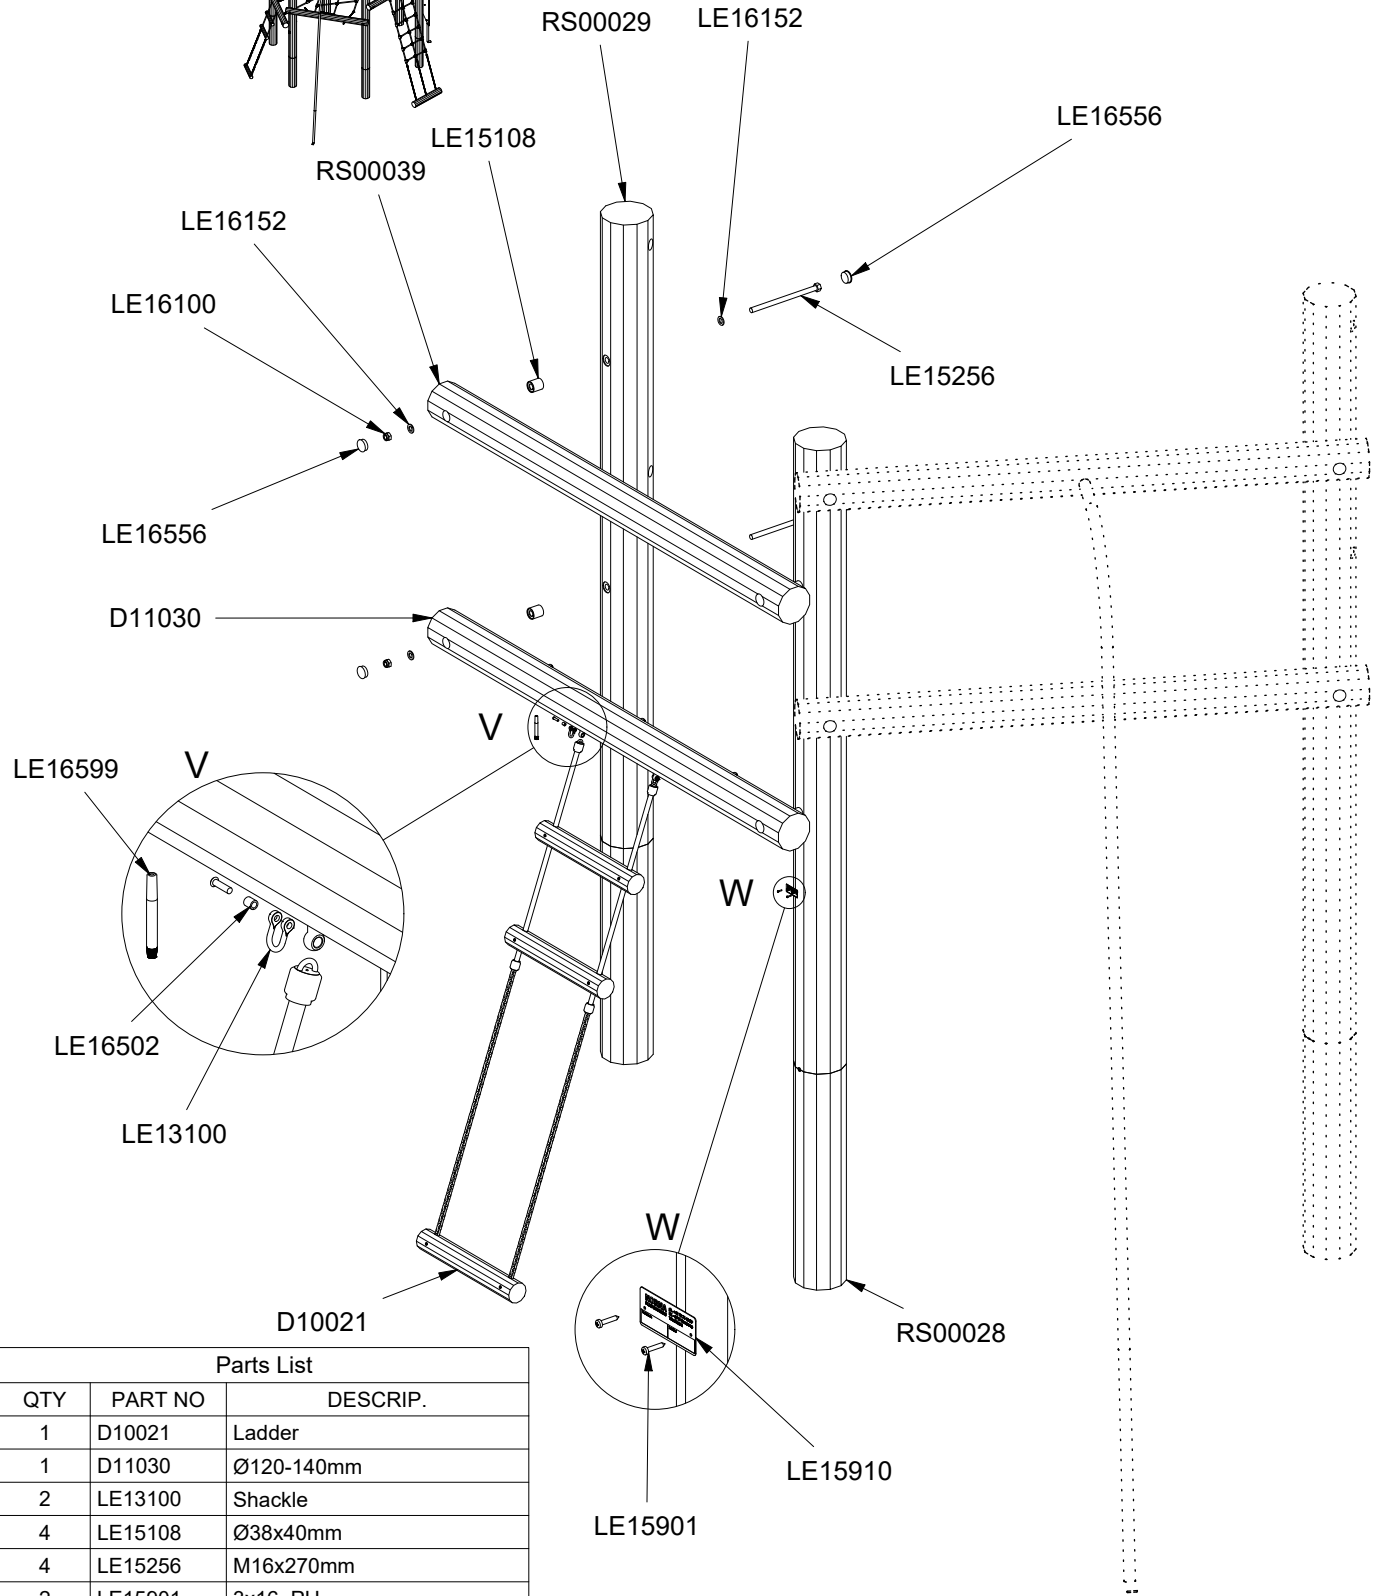

Parts List		
QTY	PART NO	DESCRIP.
1	D11031	Ø120-140mm, Assembled
6	LE15108	Ø38x40mm
4	LE15256	M16x270mm
1	LE16098	M12x1,25mm nut
4	LE16100	M16 nut
8	LE16152	M16 - Ø30 mm
1	LE16167	M12 - Ø32 mm
9	LE16556	Ø42/38mm
1	LE20372	Slide tubes
1	RS00030	Ø160/180mm
1	RS00031	Ø160/180mm
1	RS00039	Ø120/140mm

0102-024-001
0102-024-101

Parts List		
QTY	PART NO	DESCRIP.
1	D11029	Ø120/140mm, Assembled
1	D11978	Taifun
3	LE13100	Shackle
4	LE15108	Ø38x40mm
4	LE15256	M16x270mm
4	LE16100	M16 nut
8	LE16152	M16 - Ø30 mm
3	LE16502	Spacer 6mm
8	LE16556	Ø42/38mm
1	LE16599	Sealtite 970 1,5ml
1	RS00026	Ø160/180
1	RS00027	Ø160/180mm
1	RS00039	Ø120/140mm

Parts List		
QTY	PART NO	DESCRIP.
1	D11028	Ø120/140mm, Assembled
4	LE15108	Ø38x40mm
4	LE15256	M16x270mm
1	LE16098	M12x1,25mm nut
4	LE16100	M16 nut
8	LE16152	M16 - Ø30 mm
1	LE16167	M12 - Ø32 mm
9	LE16556	Ø42/38mm
1	LE20370	Sliding pole
1	RS00027	Ø160/180mm
1	RS00028	Ø160/180mm
1	RS00034	Ø120/140mm

Parts List

QTY	PART NO	DESCRIP.
1	D11796	320x277mm, Assembled
6	D11797	1680x90mm, assembled
6	LE16186	6x100 Ch
12	LE16188	6x120

Parts List

QTY	PART NO	DESCRIP.
6	D11791	1475x1597x15mm
6	D11793	45x95x1744
36	LE16182	Ø5x50mm
24	LE16192	5x80mm