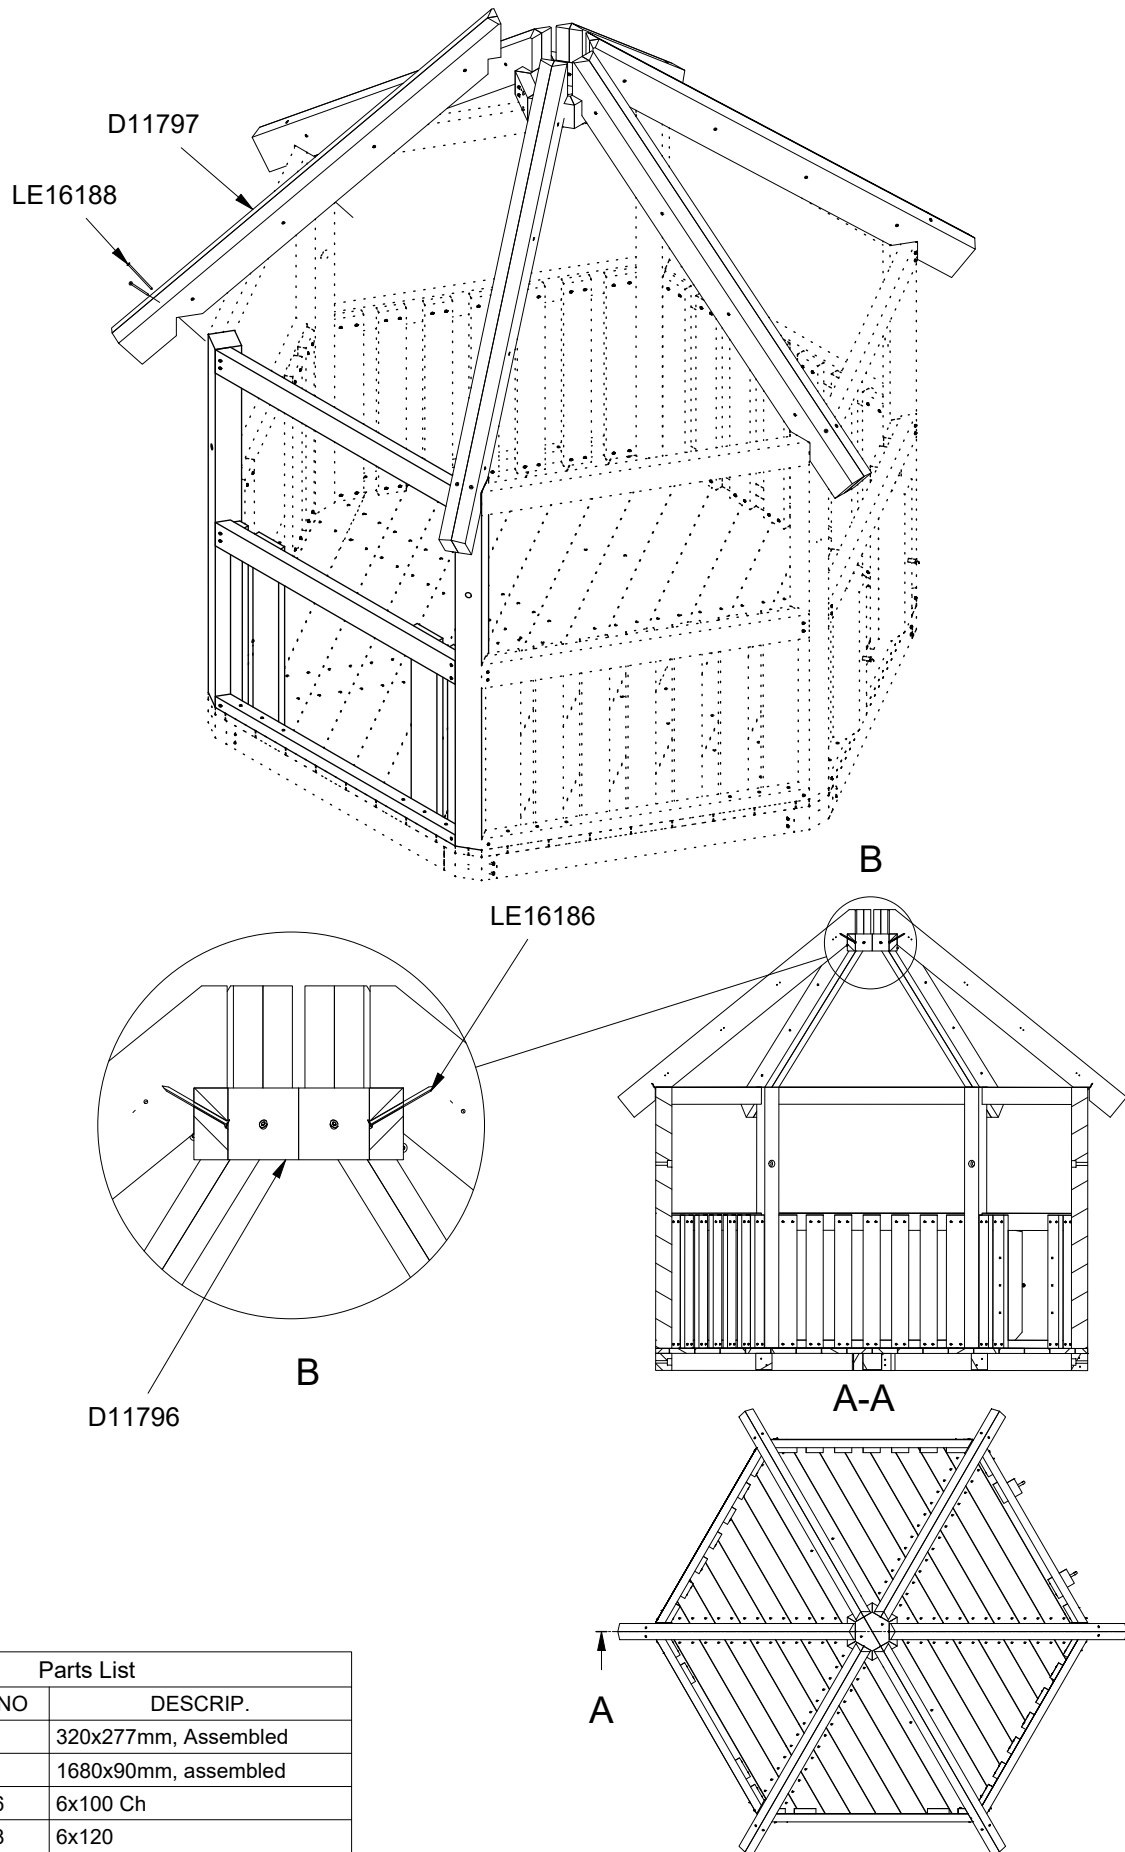

Parts List		
QTY	PART NO	DESCRIP.
1	D11028	Ø120/140mm, Assembled
4	LE15108	Ø38x40mm
4	LE15256	M16x270mm
1	LE16098	M12x1,25mm nut
4	LE16100	M16 nut
8	LE16152	M16 - Ø30 mm
1	LE16167	M12 - Ø32 mm
9	LE16556	Ø42/38mm
1	LE20370	Sliding pole
1	RS00027	Ø160/180mm
1	RS00028	Ø160/180mm
1	RS00034	Ø120/140mm

Parts List		
QTY	PART NO	DESCRIP.
1	D10021	Ladder
1	D11030	Ø120-140mm
2	LE13100	Shackle
4	LE15108	Ø38x40mm
4	LE15256	M16x270mm
2	LE15901	3x16, PH
1	LE15910	Name tag
4	LE16100	M16 nut
8	LE16152	M16 - Ø30 mm
2	LE16502	Spacer 6mm
8	LE16556	Ø42/38mm
1	LE16599	Sealtite 970 1,5ml
1	RS00028	Ø160/180mm
1	RS00029	Ø160/180mm
1	RS00039	Ø120/140mm

Parts List		
QTY	PART NO	DESCRIP.
18	LE13100	Shackle
18	LE16502	Spacer 6mm
1	LE16599	Sealtite 970 1,5ml
1	LE26000	Taifun

Parts List

QTY	PART NO	DESCRIP.
6	D11791	1475x1597x15mm
1	D11792	Ø430x15
6	D11793	45x95x1744
1	D11796	320x277mm, Assembled
6	D11797	1680x90mm, assembled

Parts List

QTY	PART NO	DESCRIP.
1	D11796	320x277mm, Assembled
6	D11797	1680x90mm, assembled
6	LE16186	6x100 Ch
12	LE16188	6x120

Parts List

QTY	PART NO	DESCRIP.
6	D11791	1475x1597x15mm
6	D11793	45x95x1744
36	LE16182	Ø5x50mm
24	LE16192	5x80mm