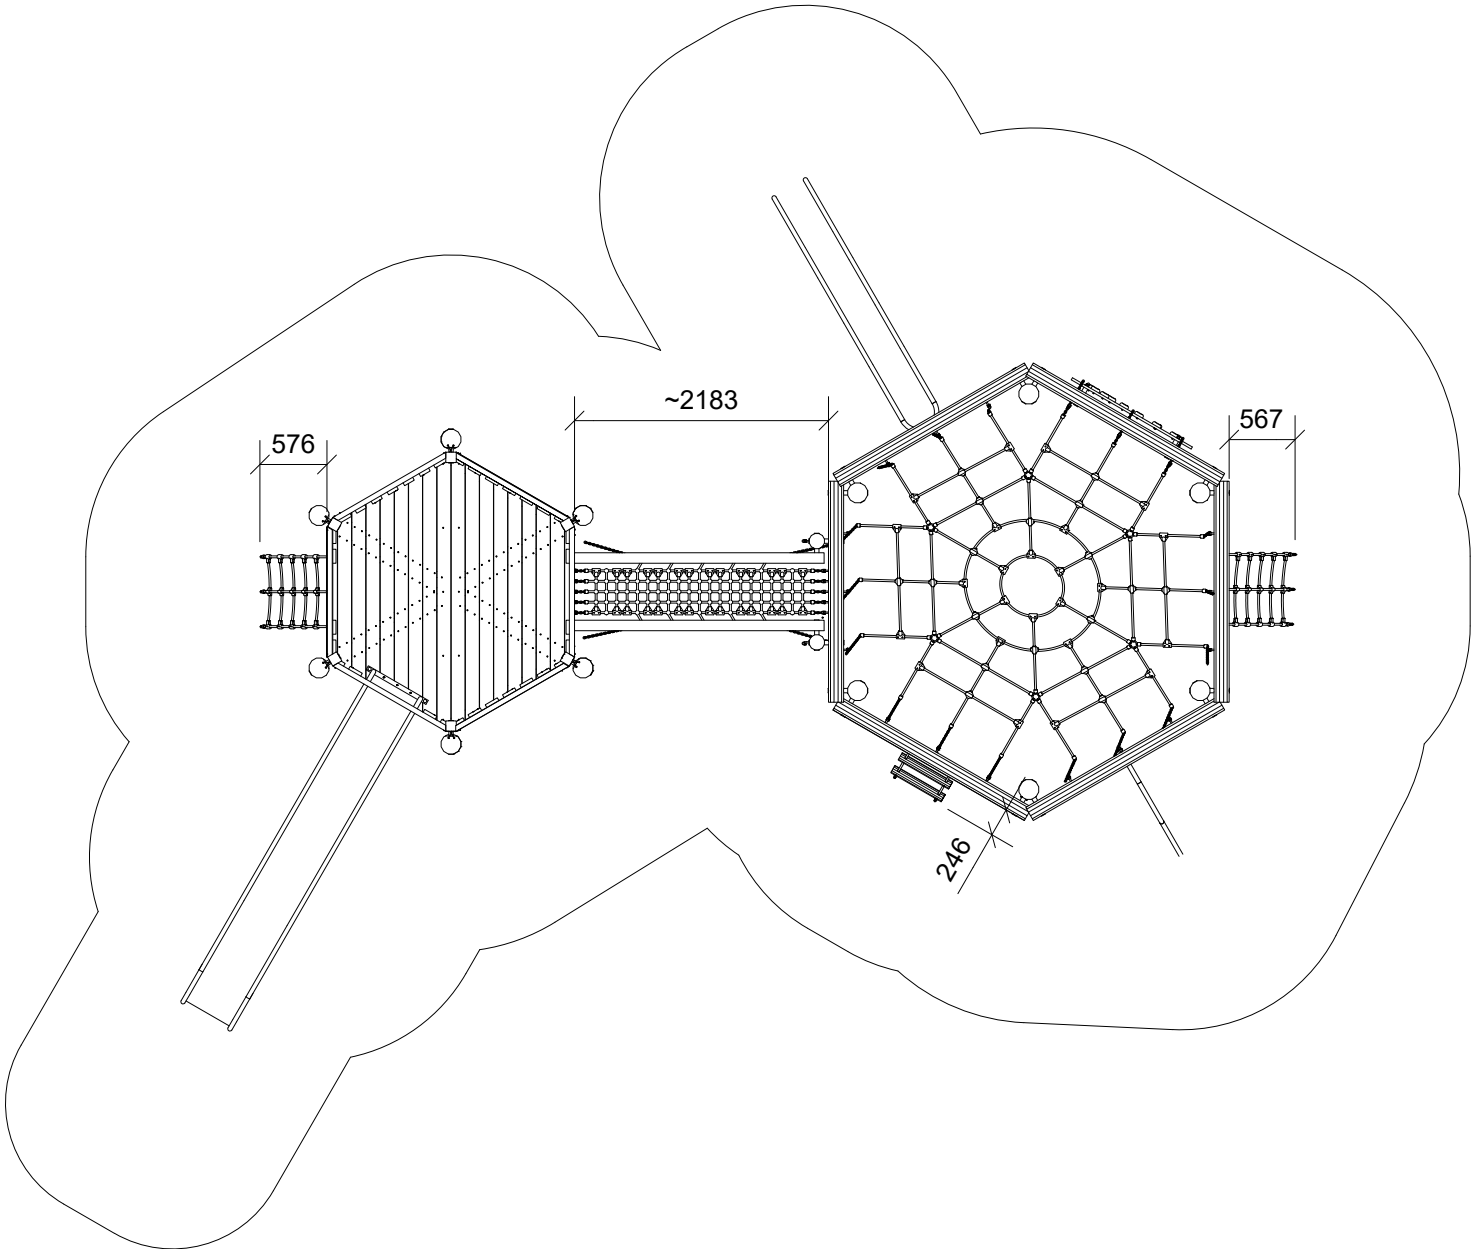

50h

81,2 m²

12,6 x 10,7 x 4,3 m

~2495 kg

~0,46 m³

Ø16/18x395 cm

146 kg

Parts List

QTY	PART NO	DESCRIP.
1	RS00026	Ø160/180
1	RS00027	Ø160/180mm
1	RS00028	Ø160/180mm
1	RS00029	Ø160/180mm
1	RS00030	Ø160/180mm
1	RS00031	Ø160/180mm
2	RS00575	Ø160-180
4	RS00576	Ø160-180

Parts List

QTY	PART NO	DESCRIP.
1	D11028	Ø120/140mm, Assembled
1	D11029	Ø120/140mm, Assembled
1	D11030	Ø120-140mm
1	D11031	Ø120-140mm, Assembled
1	D11032	Ø120/140, Assembled
1	D11934	Ø120/140mm, Assembled
1	D11937	Ø120-140mm, Assembled
1	D12016	Ø120-140mm, Assembled
1	RS00034	Ø120/140mm
4	RS00039	Ø120/140mm
1	RS00564	Ø120-140mm

Parts List

QTY	PART NO	DESCRIP.
2	D11605	1122x745mm, Closed
1	D11607	750x1122mm, 490mm Gap
1	D11737	2400x2122
1	D11772	2400x2122
3	D11789	45x95mm
1	D11926	1277x1450mm, Closed
1	D11941	1450x1278mm, 620mm Gap
1	D11944	1450x1278mm, 490mm Gap

0102-024-001
0102-024-101

Parts List		
QTY	PART NO	DESCRIP.
1	D11737	2400x2122
1	D11772	2400x2122
2	LE15252	M16x200 mm
2	LE16060	M16 cap nut
4	LE16152	M16 - Ø30 mm
4	LE16186	6x100 Ch
2	LE16534	M16 nut cap