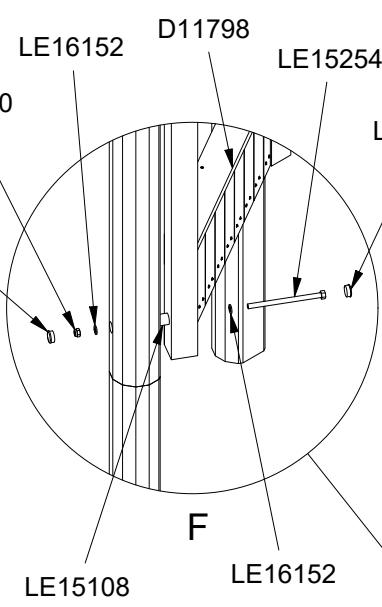

0102-024-001
0102-024-101

Parts List		
QTY	PART NO	DESCRIP.
1	D11737	2400x2122
1	D11772	2400x2122
2	LE15252	M16x200 mm
2	LE16060	M16 cap nut
4	LE16152	M16 - Ø30 mm
4	LE16186	6x100 Ch
2	LE16534	M16 nut cap

Parts List		
QTY	PART NO	DESCRIP.
2	D11605	1122x745mm, Closed
1	D11607	750x1122mm, 490mm Gap
1	D11737	2400x2122
1	D11772	2400x2122
3	D11789	45x95mm
1	D11926	1277x1450mm, Closed
1	D11941	1450x1278mm, 620mm Gap
1	D11944	1450x1278mm, 490mm Gap
66	LE16192	5x80mm

0102-024-001
0102-024-101

11/19

Parts List

QTY	PART NO	DESCRIP.
2	D11605	1122x745mm, Closed
1	D11607	750x1122mm, 490mm Gap
1	D11737	2400x2122
1	D11772	2400x2122
3	D11789	45x95mm
1	D11926	1277x1450mm, Closed
1	D11941	1450x1278mm, 620mm Gap
1	D11944	1450x1278mm, 490mm Gap
12	LE15108	Ø38x40mm
12	LE15254	M16x250mm
12	LE16100	M16 nut
24	LE16152	M16 - Ø30 mm
24	LE16556	Ø42/38mm
1	LE20327	Roof
2	RS00575	Ø160-180
4	RS00576	Ø160-180

Parts List

QTY	PART NO	DESCRIP.
1	D11792	Ø430x15
6	LE16192	5x80mm