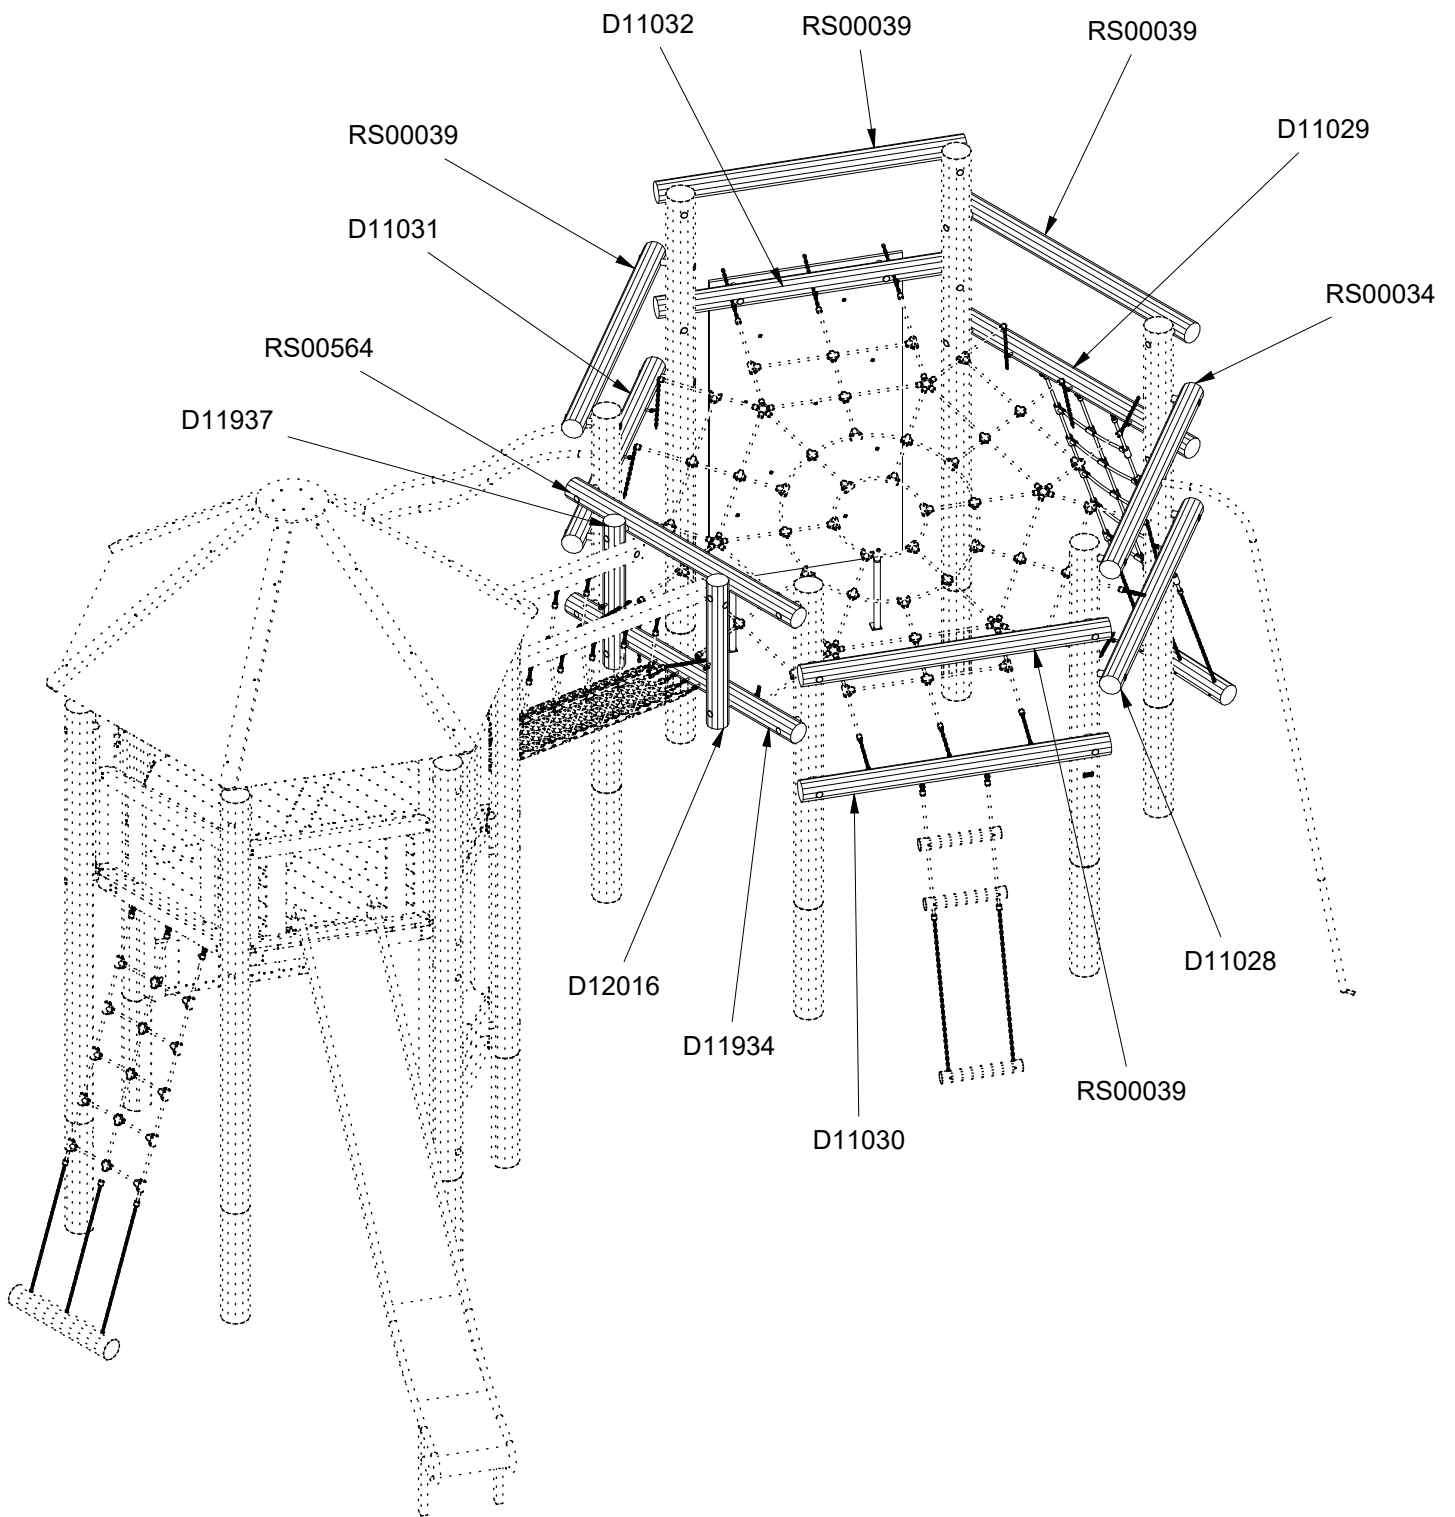

50h

81,2 m²

12,6 x 10,7 x 4,3 m

~2495 kg

~0,46 m³

Ø16/18x395 cm

146 kg

Parts List

QTY	PART NO	DESCRIP.
1	RS00026	Ø160/180
1	RS00027	Ø160/180mm
1	RS00028	Ø160/180mm
1	RS00029	Ø160/180mm
1	RS00030	Ø160/180mm
1	RS00031	Ø160/180mm
2	RS00575	Ø160-180
4	RS00576	Ø160-180

Parts List

QTY	PART NO	DESCRIP.
1	D11028	Ø120/140mm, Assembled
1	D11029	Ø120/140mm, Assembled
1	D11030	Ø120-140mm
1	D11031	Ø120-140mm, Assembled
1	D11032	Ø120/140, Assembled
1	D11934	Ø120/140mm, Assembled
1	D11937	Ø120-140mm, Assembled
1	D12016	Ø120-140mm, Assembled
1	RS00034	Ø120/140mm
4	RS00039	Ø120/140mm
1	RS00564	Ø120-140mm

Parts List

QTY	PART NO	DESCRIP.
1	D10021	Ladder
2	D11798	Disk
1	D11945	2000x670mm
2	D11978	Taifun
1	LE15064	1250x2500x21mm
1	LE20327	Roof
1	LE20370	Sliding pole
1	LE20372	Slide tubes
1	LE22008	GH:1750-2000
1	LE26000	Taifun

0102-024-001
0102-024-101

Parts List		
QTY	PART NO	DESCRIP.
1	D11737	2400x2122
1	D11772	2400x2122
2	LE15252	M16x200 mm
2	LE16060	M16 cap nut
4	LE16152	M16 - Ø30 mm
4	LE16186	6x100 Ch
2	LE16534	M16 nut cap