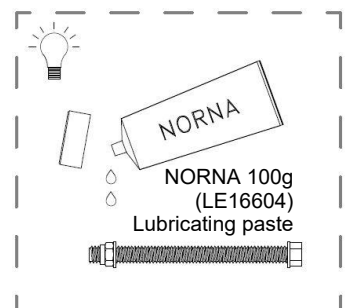

Parts List

QTY	PART NO	DESCRIP.
1	D10021	Ladder
2	D11798	Disk
1	D11945	2000x670mm
2	D11978	Taifun
1	LE15064	1250x2500x21mm
1	LE20327	Roof
1	LE20370	Sliding pole
1	LE20372	Slide tubes
1	LE22008	GH:1750-2000
1	LE26000	Taifun

0102-024-001
0102-024-101

Parts List		
QTY	PART NO	DESCRIP.
1	D11737	2400x2122
1	D11772	2400x2122
2	LE15252	M16x200 mm
2	LE16060	M16 cap nut
4	LE16152	M16 - Ø30 mm
4	LE16186	6x100 Ch
2	LE16534	M16 nut cap