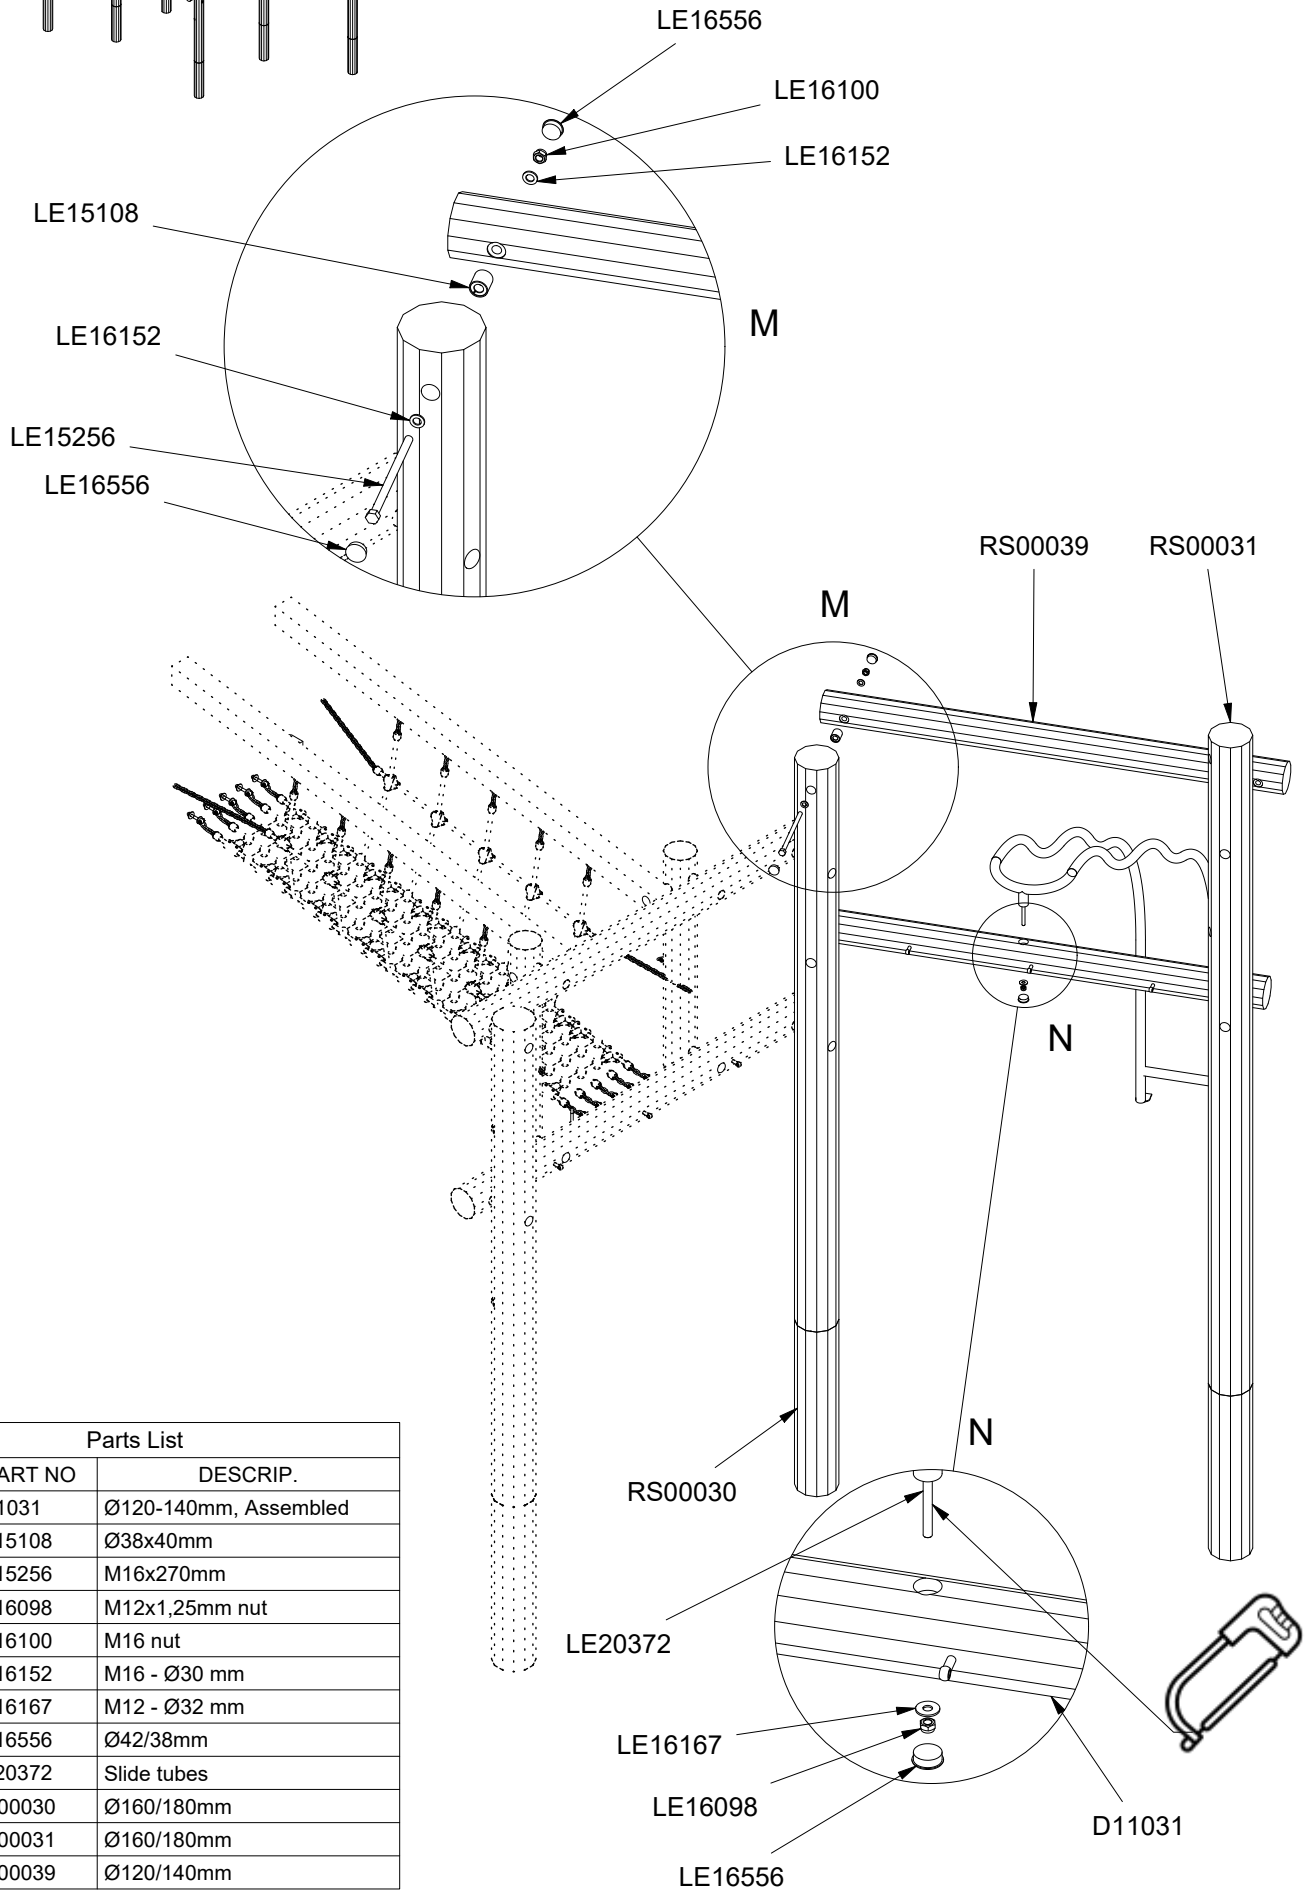

Parts List		
QTY	PART NO	DESCRIP.
2	D11605	1122x745mm, Closed
1	D11607	750x1122mm, 490mm Gap
1	D11737	2400x2122
1	D11772	2400x2122
3	D11789	45x95mm
1	D11926	1277x1450mm, Closed
1	D11941	1450x1278mm, 620mm Gap
1	D11944	1450x1278mm, 490mm Gap
66	LE16192	5x80mm

0102-024-001
0102-024-101

11/19

Parts List

QTY	PART NO	DESCRIP.
2	D11605	1122x745mm, Closed
1	D11607	750x1122mm, 490mm Gap
1	D11737	2400x2122
1	D11772	2400x2122
3	D11789	45x95mm
1	D11926	1277x1450mm, Closed
1	D11941	1450x1278mm, 620mm Gap
1	D11944	1450x1278mm, 490mm Gap
12	LE15108	Ø38x40mm
12	LE15254	M16x250mm
12	LE16100	M16 nut
24	LE16152	M16 - Ø30 mm
24	LE16556	Ø42/38mm
1	LE20327	Roof
2	RS00575	Ø160-180
4	RS00576	Ø160-180

Parts List		
QTY	PART NO	DESCRIP.
1	D11934	Ø120/140mm, Assembled
1	D11937	Ø120-140mm, Assembled
1	D11945	2000x670mm
1	D12016	Ø120-140mm, Assembled
14	LE13100	Shackle
10	LE15108	Ø38x40mm
6	LE15195	M16x220 mm
4	LE15256	M16x270mm
5	LE16028	M10x70 Eyebolt
5	LE16054	M10 cap nut
10	LE16100	M16 nut
20	LE16152	M16 - Ø30 mm
10	LE16153	M10 - Ø29mm
4	LE16186	6x100 Ch
14	LE16502	Spacer 6mm
24	LE16556	Ø42/38mm
2	LE16599	Sealtite 970 1,5ml
1	LE99711	Ø11mm, l=190/120 mm
1	RS00029	Ø160/180mm
1	RS00030	Ø160/180mm
1	RS00564	Ø120-140mm

Parts List		
QTY	PART NO	DESCRIP.
1	D11031	Ø120-140mm, Assembled
6	LE15108	Ø38x40mm
4	LE15256	M16x270mm
1	LE16098	M12x1,25mm nut
4	LE16100	M16 nut
8	LE16152	M16 - Ø30 mm
1	LE16167	M12 - Ø32 mm
9	LE16556	Ø42/38mm
1	LE20372	Slide tubes
1	RS00030	Ø160/180mm
1	RS00031	Ø160/180mm
1	RS00039	Ø120/140mm