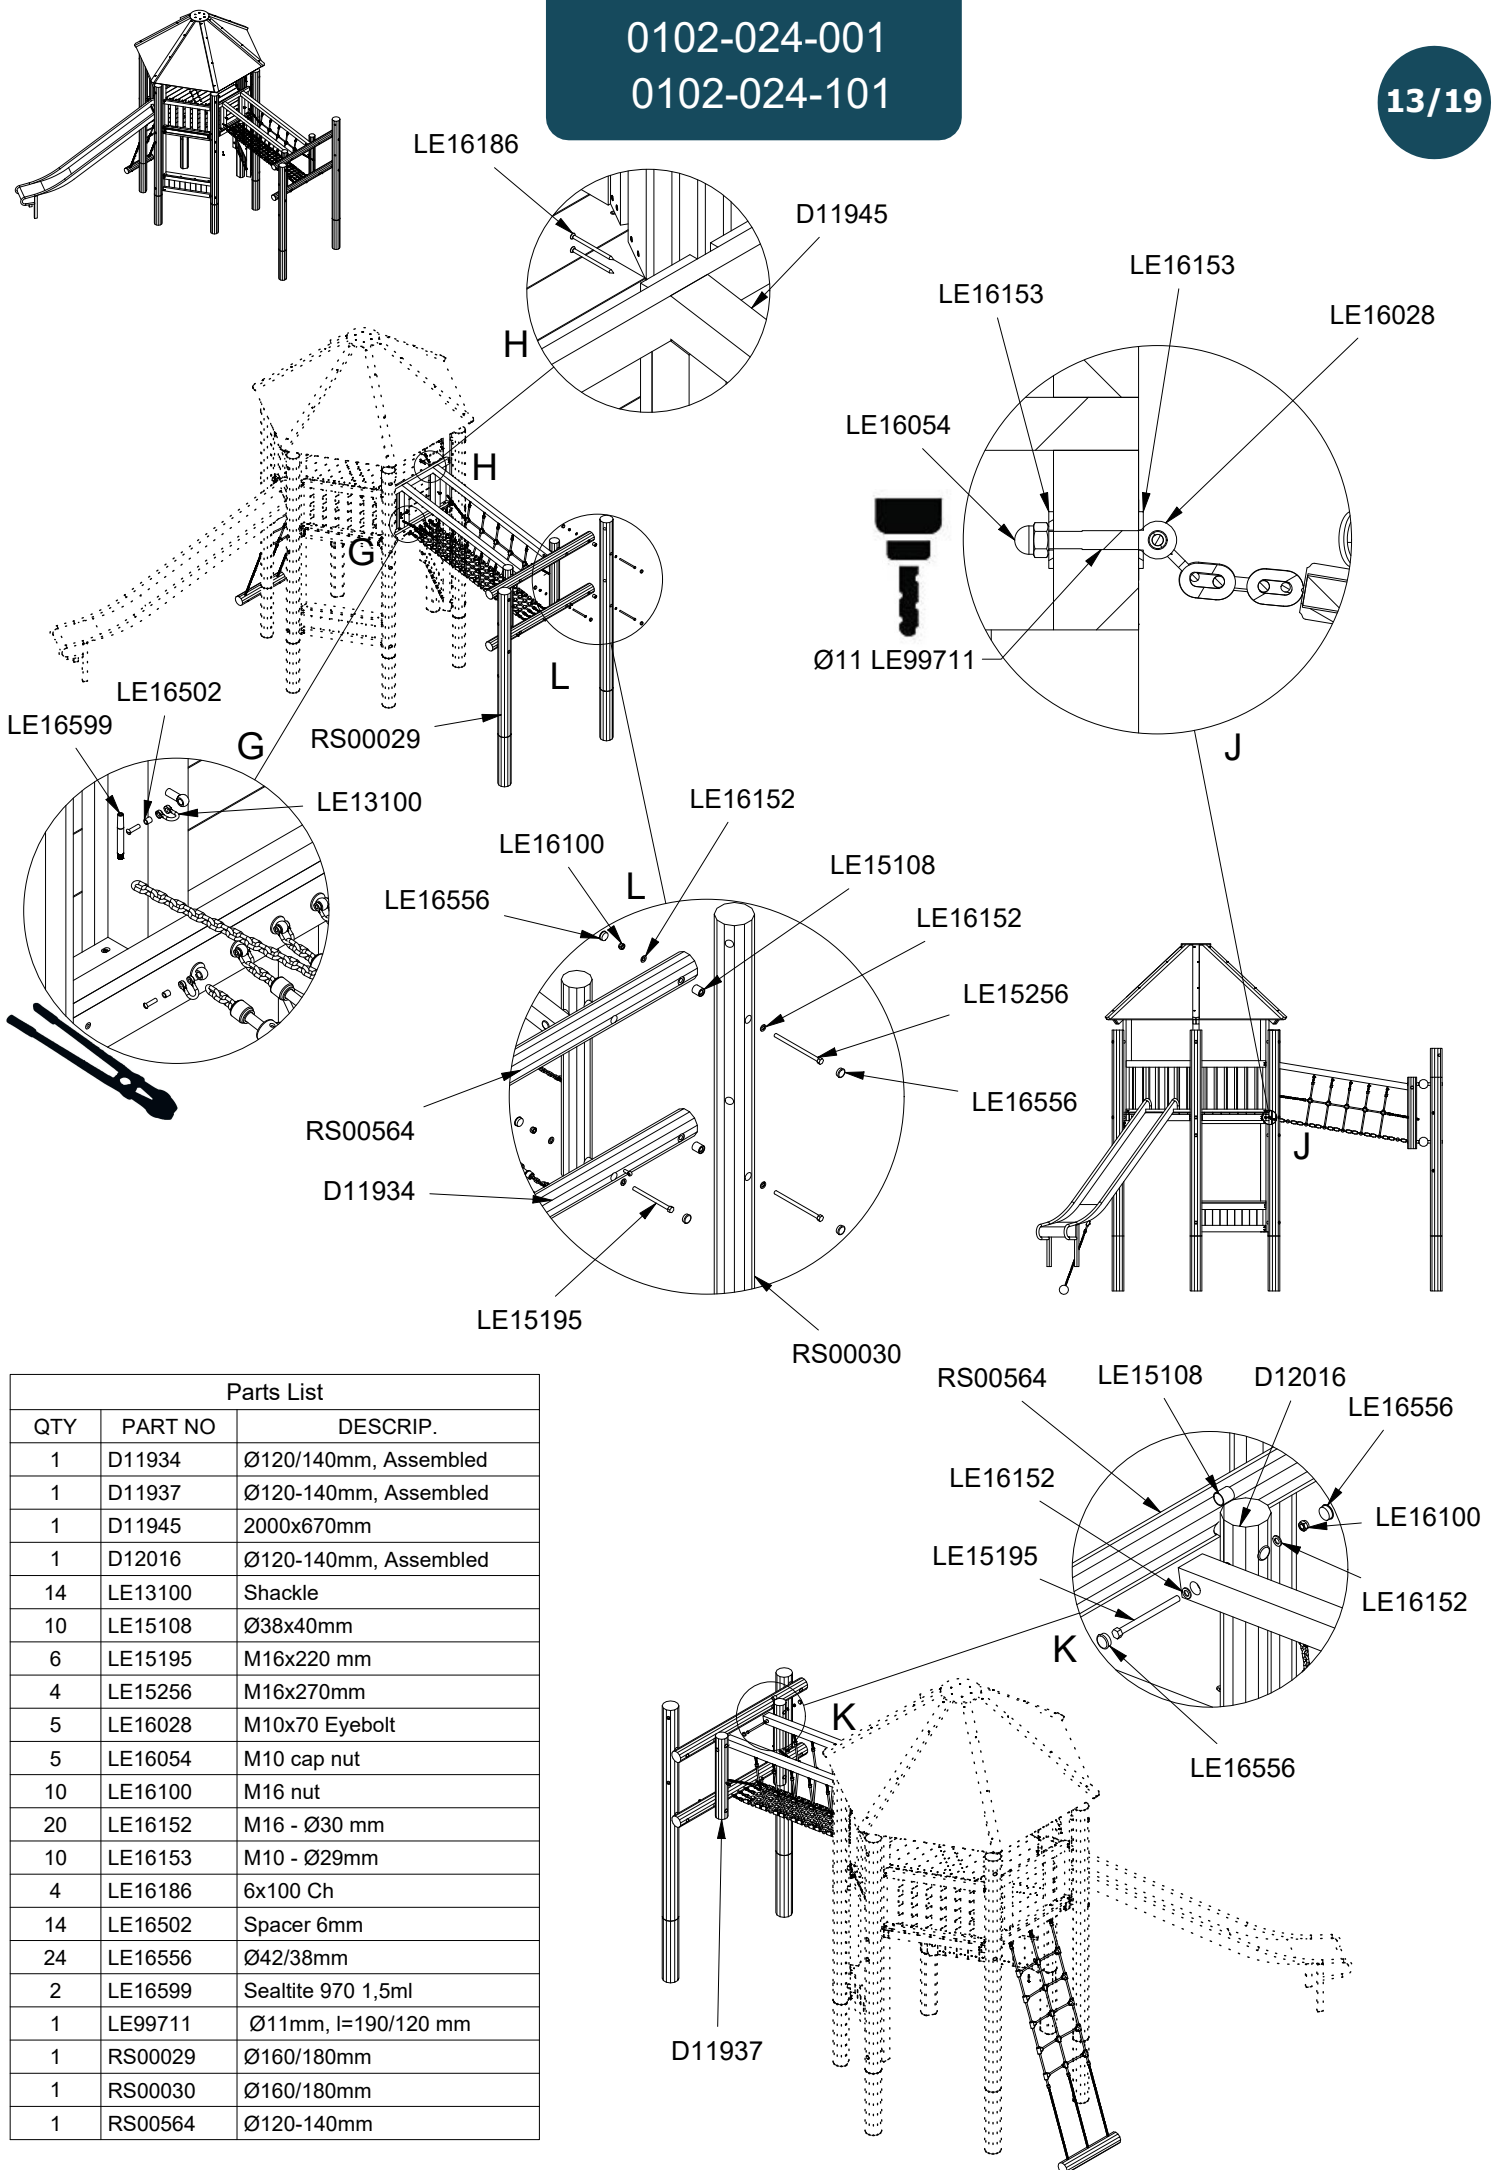

0102-024-001
0102-024-101

11/19

Parts List

QTY	PART NO	DESCRIP.
2	D11605	1122x745mm, Closed
1	D11607	750x1122mm, 490mm Gap
1	D11737	2400x2122
1	D11772	2400x2122
3	D11789	45x95mm
1	D11926	1277x1450mm, Closed
1	D11941	1450x1278mm, 620mm Gap
1	D11944	1450x1278mm, 490mm Gap
12	LE15108	Ø38x40mm
12	LE15254	M16x250mm
12	LE16100	M16 nut
24	LE16152	M16 - Ø30 mm
24	LE16556	Ø42/38mm
1	LE20327	Roof
2	RS00575	Ø160-180
4	RS00576	Ø160-180

Parts List		
QTY	PART NO	DESCRIP.
1	D11934	Ø120/140mm, Assembled
1	D11937	Ø120-140mm, Assembled
1	D11945	2000x670mm
1	D12016	Ø120-140mm, Assembled
14	LE13100	Shackle
10	LE15108	Ø38x40mm
6	LE15195	M16x220 mm
4	LE15256	M16x270mm
5	LE16028	M10x70 Eyebolt
5	LE16054	M10 cap nut
10	LE16100	M16 nut
20	LE16152	M16 - Ø30 mm
10	LE16153	M10 - Ø29mm
4	LE16186	6x100 Ch
14	LE16502	Spacer 6mm
24	LE16556	Ø42/38mm
2	LE16599	Sealtite 970 1,5ml
1	LE99711	Ø11mm, l=190/120 mm
1	RS00029	Ø160/180mm
1	RS00030	Ø160/180mm
1	RS00564	Ø120-140mm

Parts List		
QTY	PART NO	DESCRIP.
1	D11031	Ø120-140mm, Assembled
6	LE15108	Ø38x40mm
4	LE15256	M16x270mm
1	LE16098	M12x1,25mm nut
4	LE16100	M16 nut
8	LE16152	M16 - Ø30 mm
1	LE16167	M12 - Ø32 mm
9	LE16556	Ø42/38mm
1	LE20372	Slide tubes
1	RS00030	Ø160/180mm
1	RS00031	Ø160/180mm
1	RS00039	Ø120/140mm

Parts List

QTY	PART NO	DESCRIP.
1	D11792	Ø430x15
6	LE16192	5x80mm