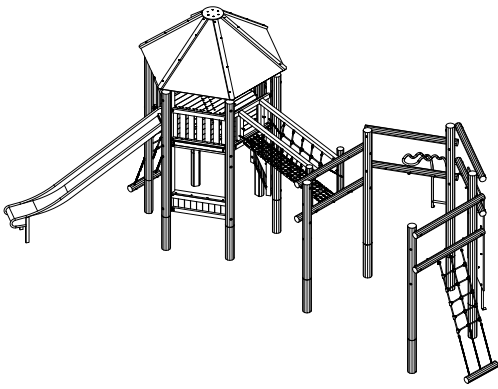

0102-024-001
0102-024-101