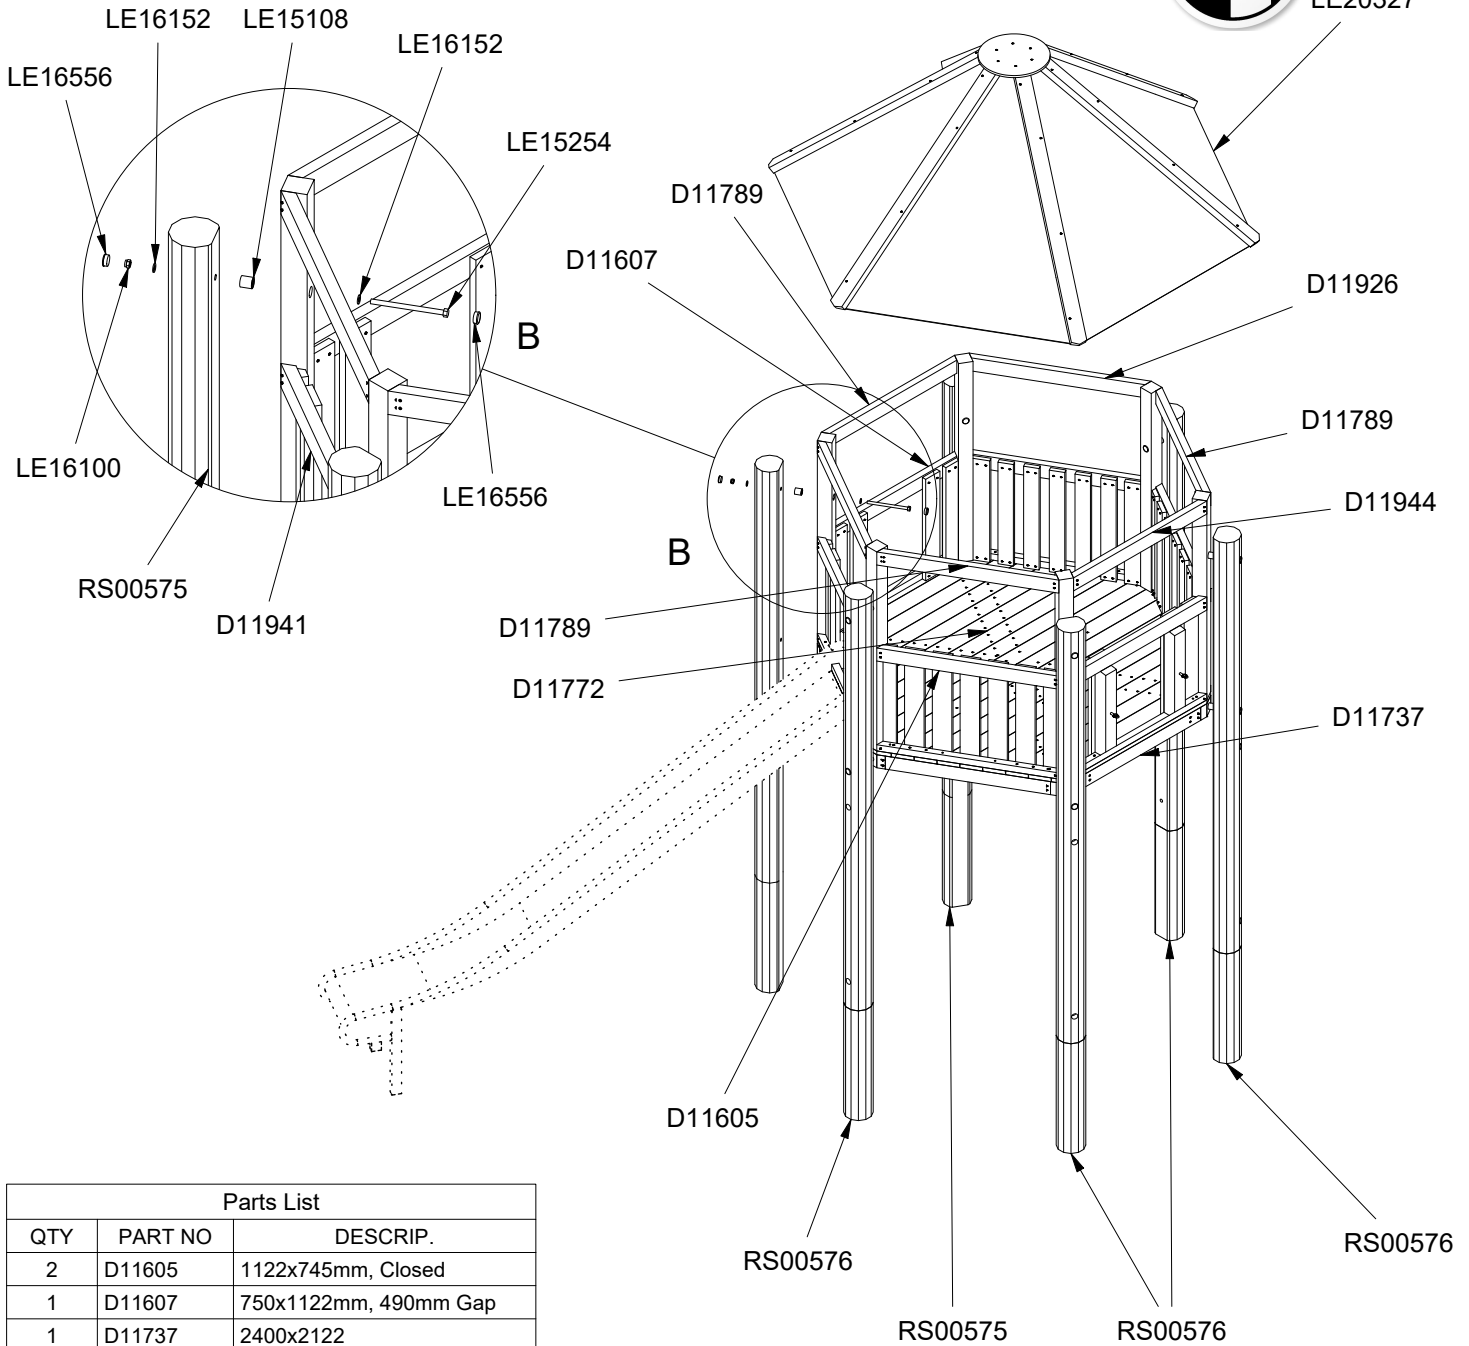

0102-024-001
0102-024-101

11/19

Parts List

QTY	PART NO	DESCRIP.
2	D11605	1122x745mm, Closed
1	D11607	750x1122mm, 490mm Gap
1	D11737	2400x2122
1	D11772	2400x2122
3	D11789	45x95mm
1	D11926	1277x1450mm, Closed
1	D11941	1450x1278mm, 620mm Gap
1	D11944	1450x1278mm, 490mm Gap
12	LE15108	Ø38x40mm
12	LE15254	M16x250mm
12	LE16100	M16 nut
24	LE16152	M16 - Ø30 mm
24	LE16556	Ø42/38mm
1	LE20327	Roof
2	RS00575	Ø160-180
4	RS00576	Ø160-180