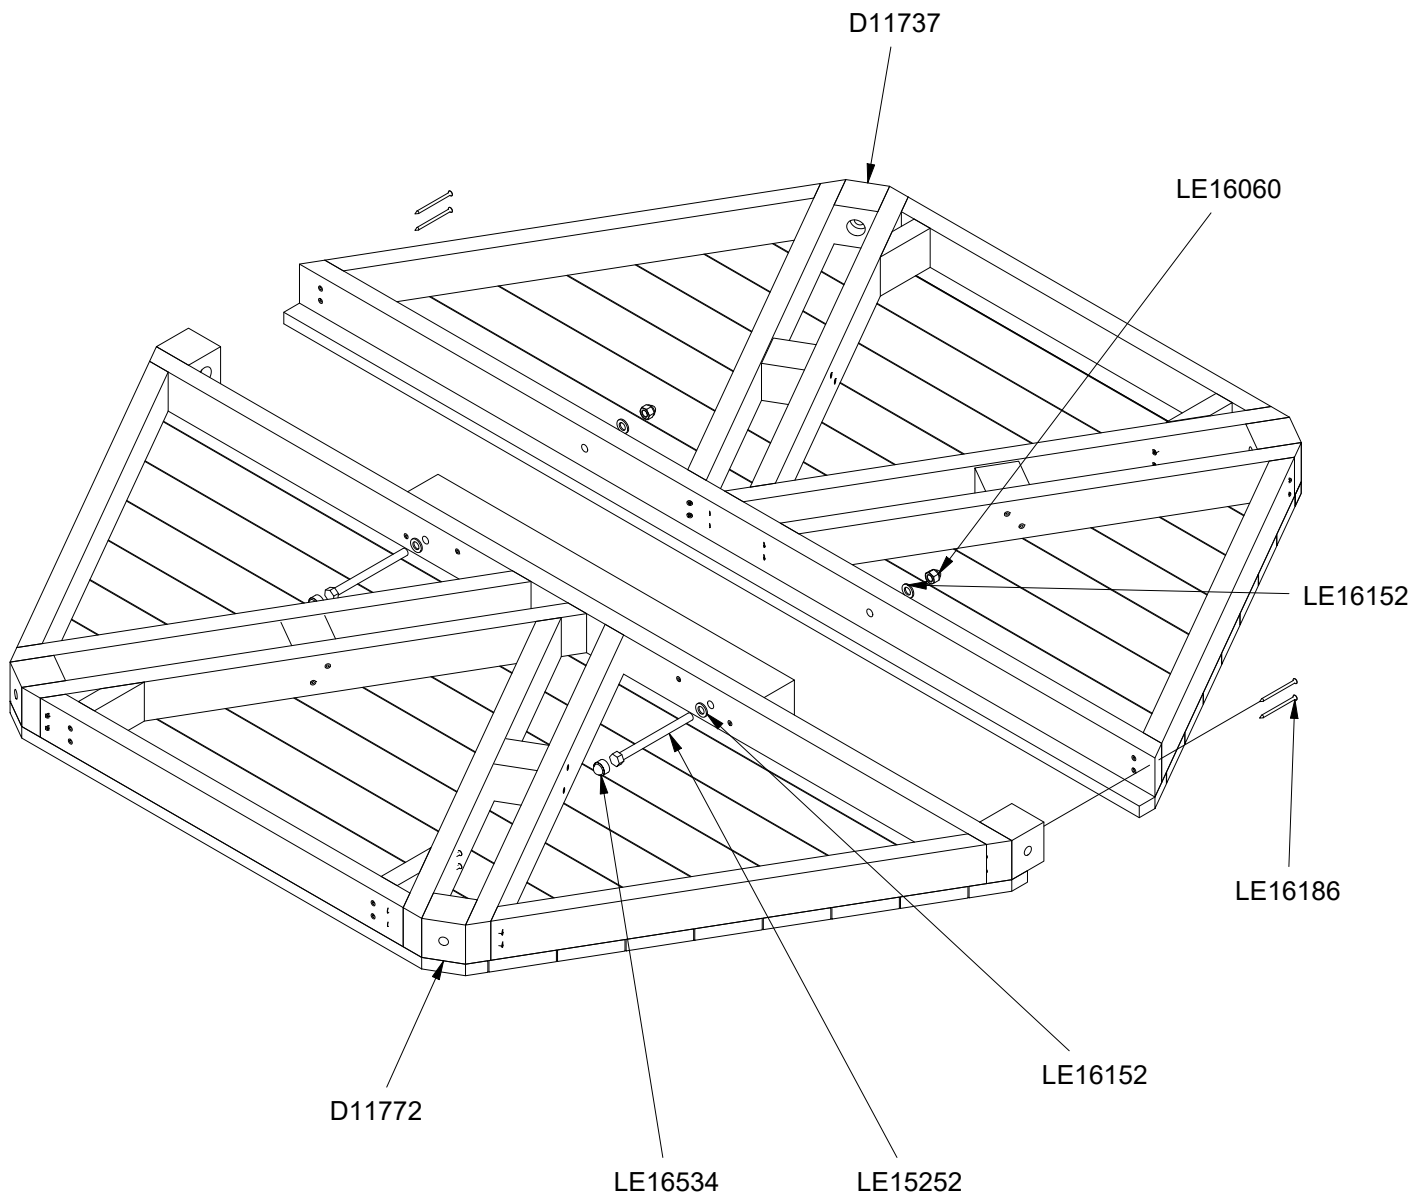

Parts List		
QTY	PART NO	DESCRIP.
1	D11737	2400x2122
1	D11772	2400x2122
2	LE15252	M16x200 mm
2	LE16060	M16 cap nut
4	LE16152	M16 - Ø30 mm
4	LE16186	6x100 Ch
2	LE16534	M16 nut cap