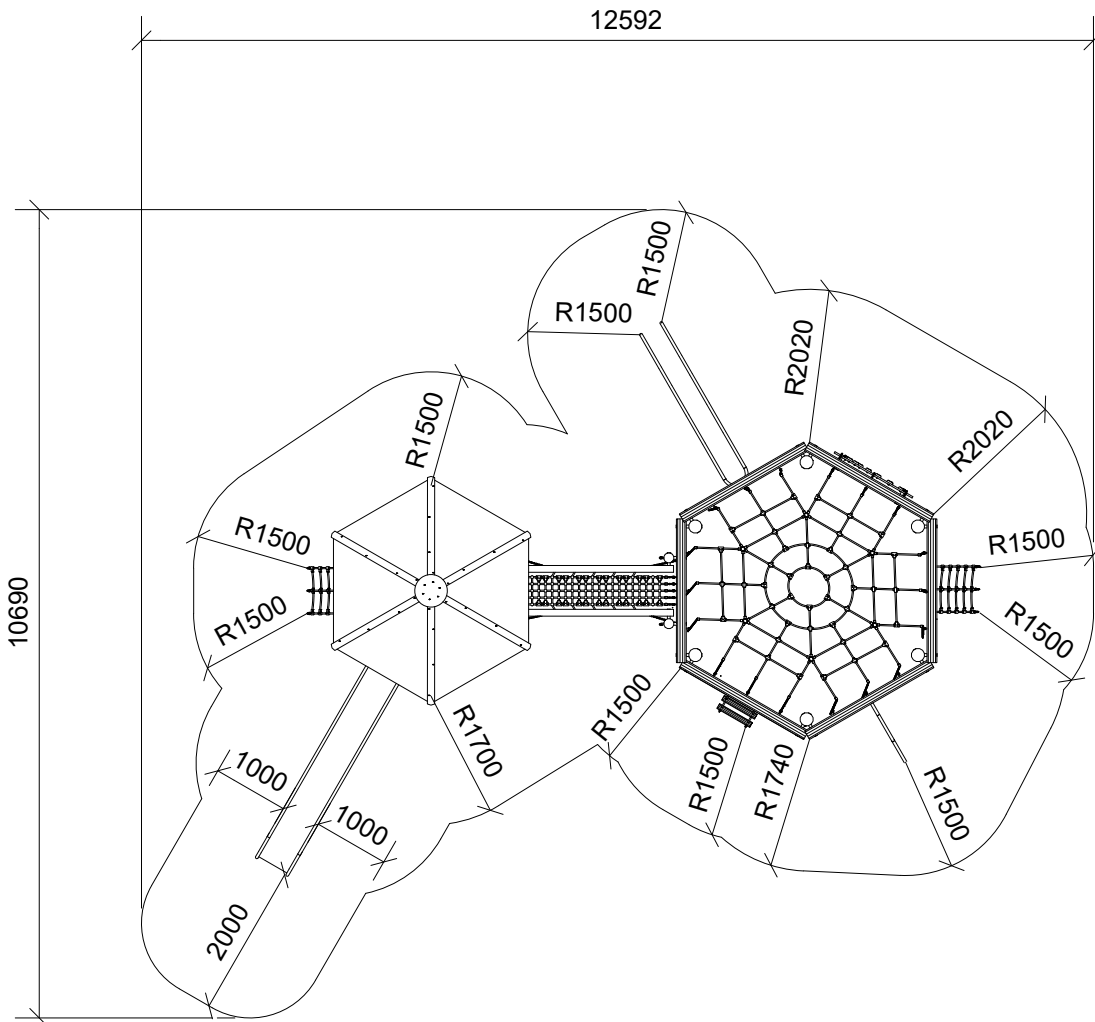

0102-024-001
0102-024-101

2

50h

81,2 m²

12,6 x 10,7 x 4,3 m

~2495 kg

~0,46 m³

Ø16/18x395 cm

146 kg