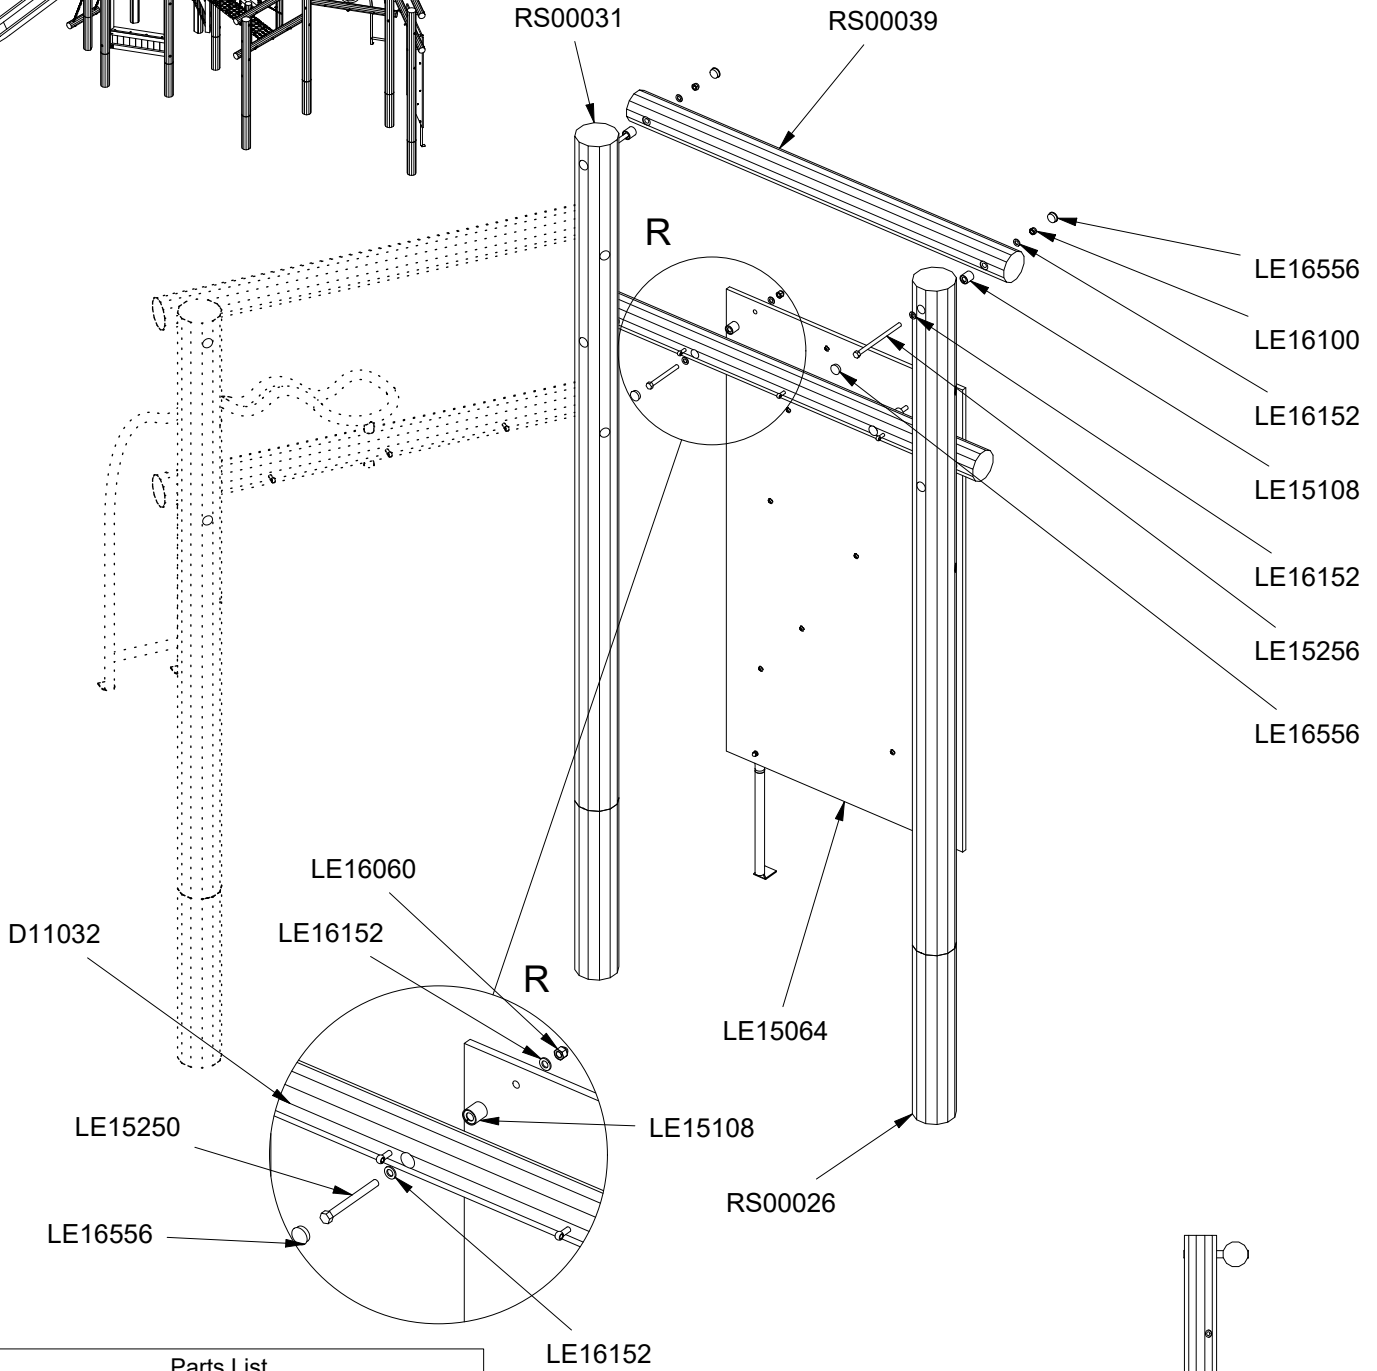

Parts List		
QTY	PART NO	DESCRIP.
1	D11032	Ø120/140, Assembled
1	LE15064	1250x2500x21mm
6	LE15108	Ø38x40mm
2	LE15116	L: 600mm
2	LE15250	M16x170 mm
4	LE15256	M16x270mm
2	LE16054	M10 cap nut
2	LE16060	M16 cap nut
2	LE16084	10x40mm
4	LE16100	M16 nut
12	LE16152	M16 - Ø30 mm
4	LE16156	M10-Ø20
10	LE16556	Ø42/38mm
1	RS00026	Ø160/180
1	RS00031	Ø160/180mm
1	RS00039	Ø120/140mm