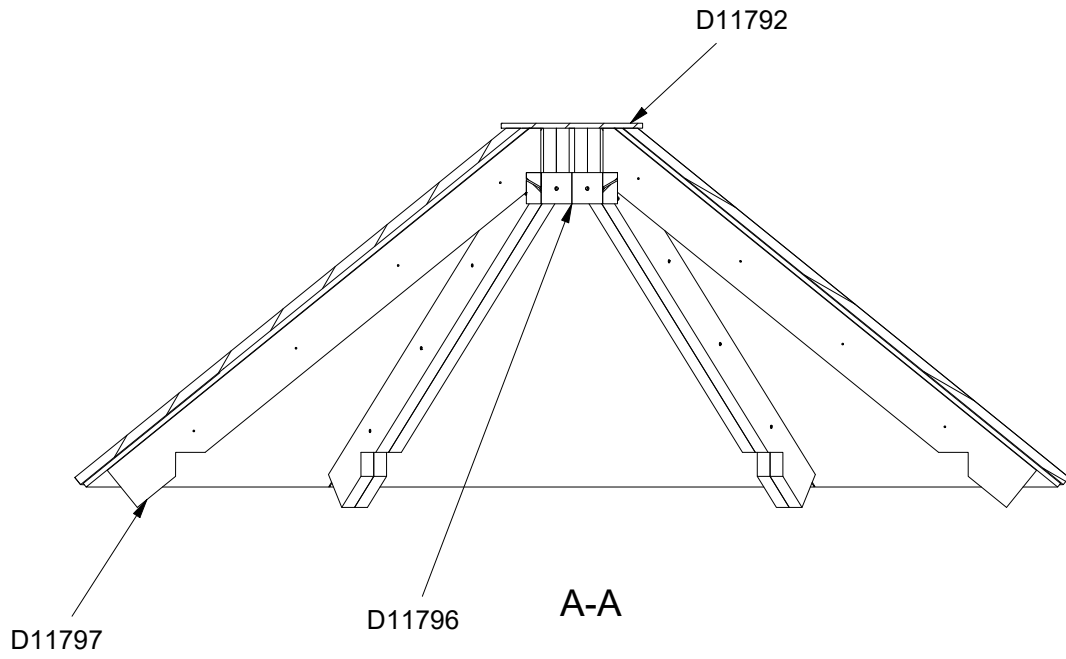

Parts List

QTY	PART NO	DESCRIP.
6	D11791	1475x1597x15mm
1	D11792	Ø430x15
6	D11793	45x95x1744
1	D11796	320x277mm, Assembled
6	D11797	1680x90mm, assembled