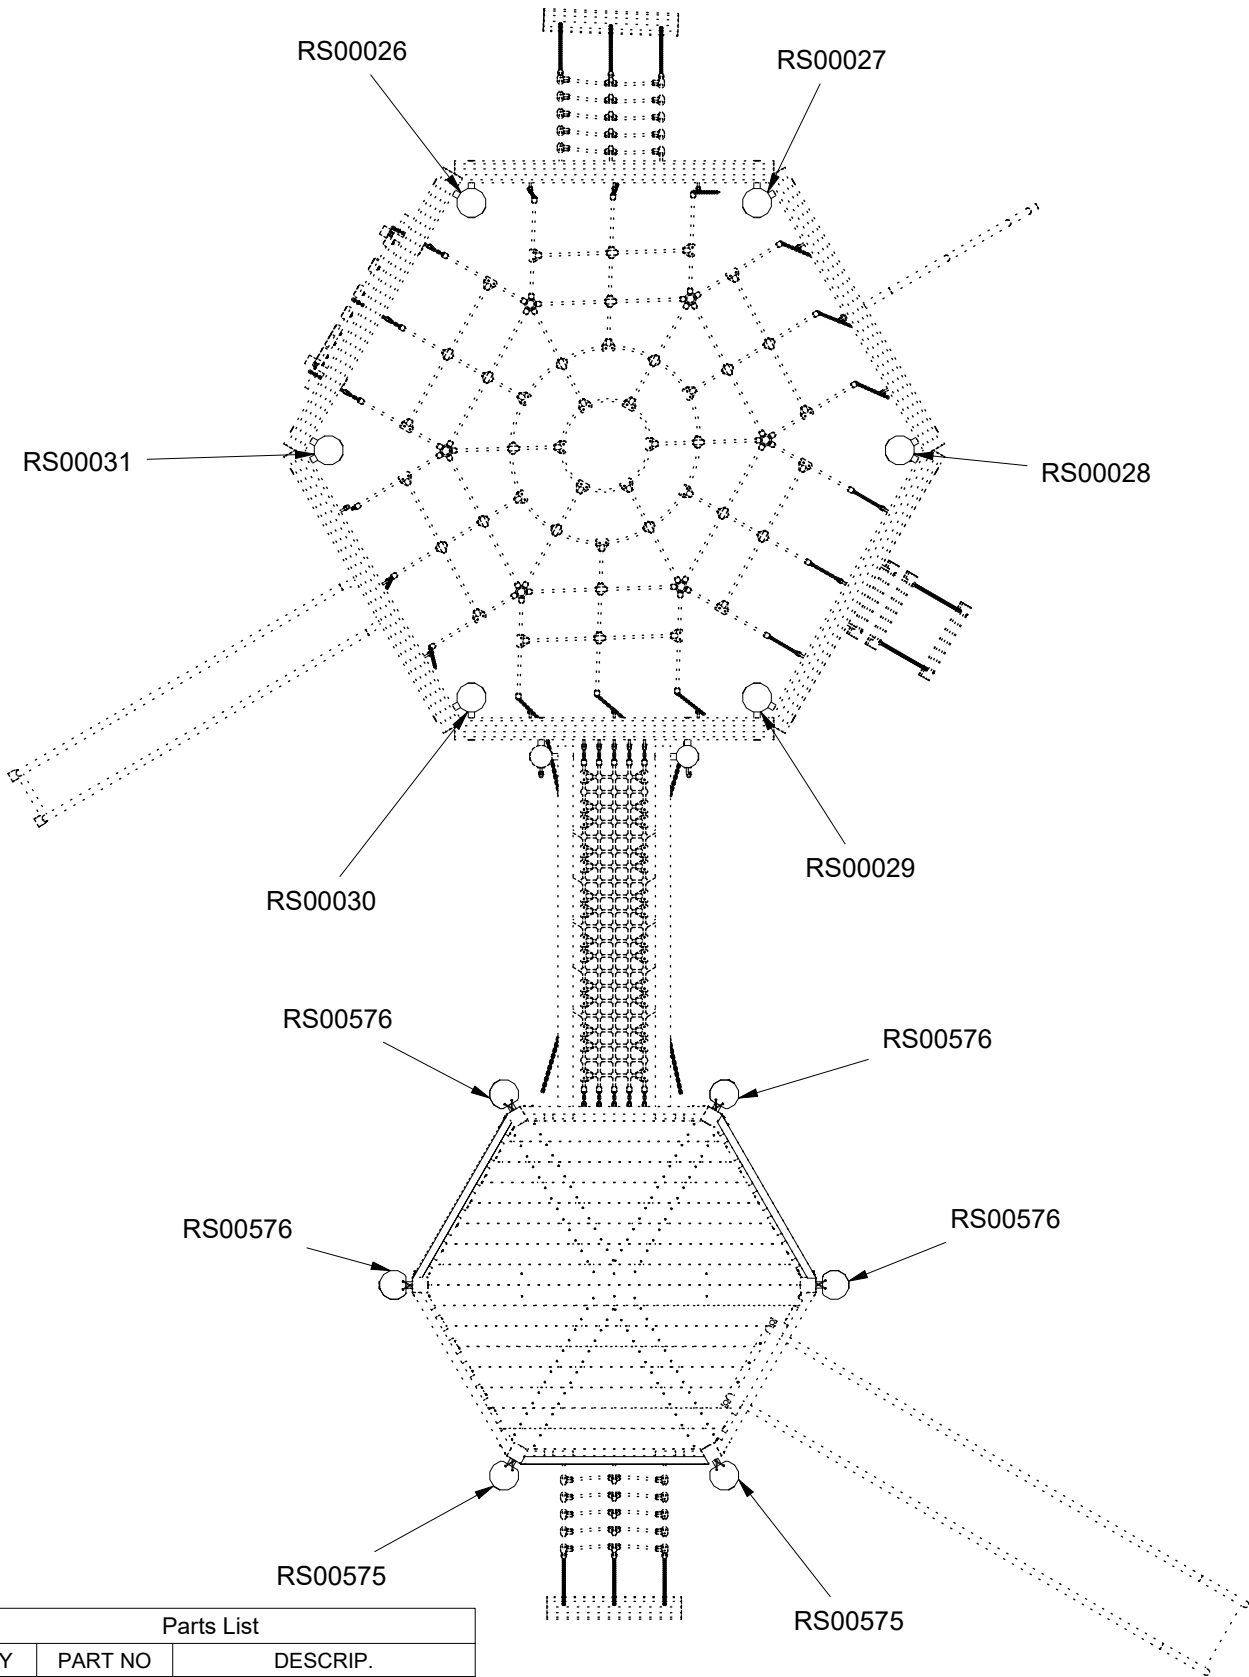

50h

81,2 m²

12,6 x 10,7 x 4,3 m

~2495 kg

~0,46 m³

Ø16/18x395 cm

146 kg

Parts List

QTY	PART NO	DESCRIP.
1	RS00026	Ø160/180
1	RS00027	Ø160/180mm
1	RS00028	Ø160/180mm
1	RS00029	Ø160/180mm
1	RS00030	Ø160/180mm
1	RS00031	Ø160/180mm
2	RS00575	Ø160-180
4	RS00576	Ø160-180

Parts List

QTY	PART NO	DESCRIP.
1	D11028	Ø120/140mm, Assembled
1	D11029	Ø120/140mm, Assembled
1	D11030	Ø120-140mm
1	D11031	Ø120-140mm, Assembled
1	D11032	Ø120/140, Assembled
1	D11934	Ø120/140mm, Assembled
1	D11937	Ø120-140mm, Assembled
1	D12016	Ø120-140mm, Assembled
1	RS00034	Ø120/140mm
4	RS00039	Ø120/140mm
1	RS00564	Ø120-140mm

Parts List

QTY	PART NO	DESCRIP.
2	D11605	1122x745mm, Closed
1	D11607	750x1122mm, 490mm Gap
1	D11737	2400x2122
1	D11772	2400x2122
3	D11789	45x95mm
1	D11926	1277x1450mm, Closed
1	D11941	1450x1278mm, 620mm Gap
1	D11944	1450x1278mm, 490mm Gap

0102-024-001
0102-024-101

Parts List		
QTY	PART NO	DESCRIP.
1	D11737	2400x2122
1	D11772	2400x2122
2	LE15252	M16x200 mm
2	LE16060	M16 cap nut
4	LE16152	M16 - Ø30 mm
4	LE16186	6x100 Ch
2	LE16534	M16 nut cap