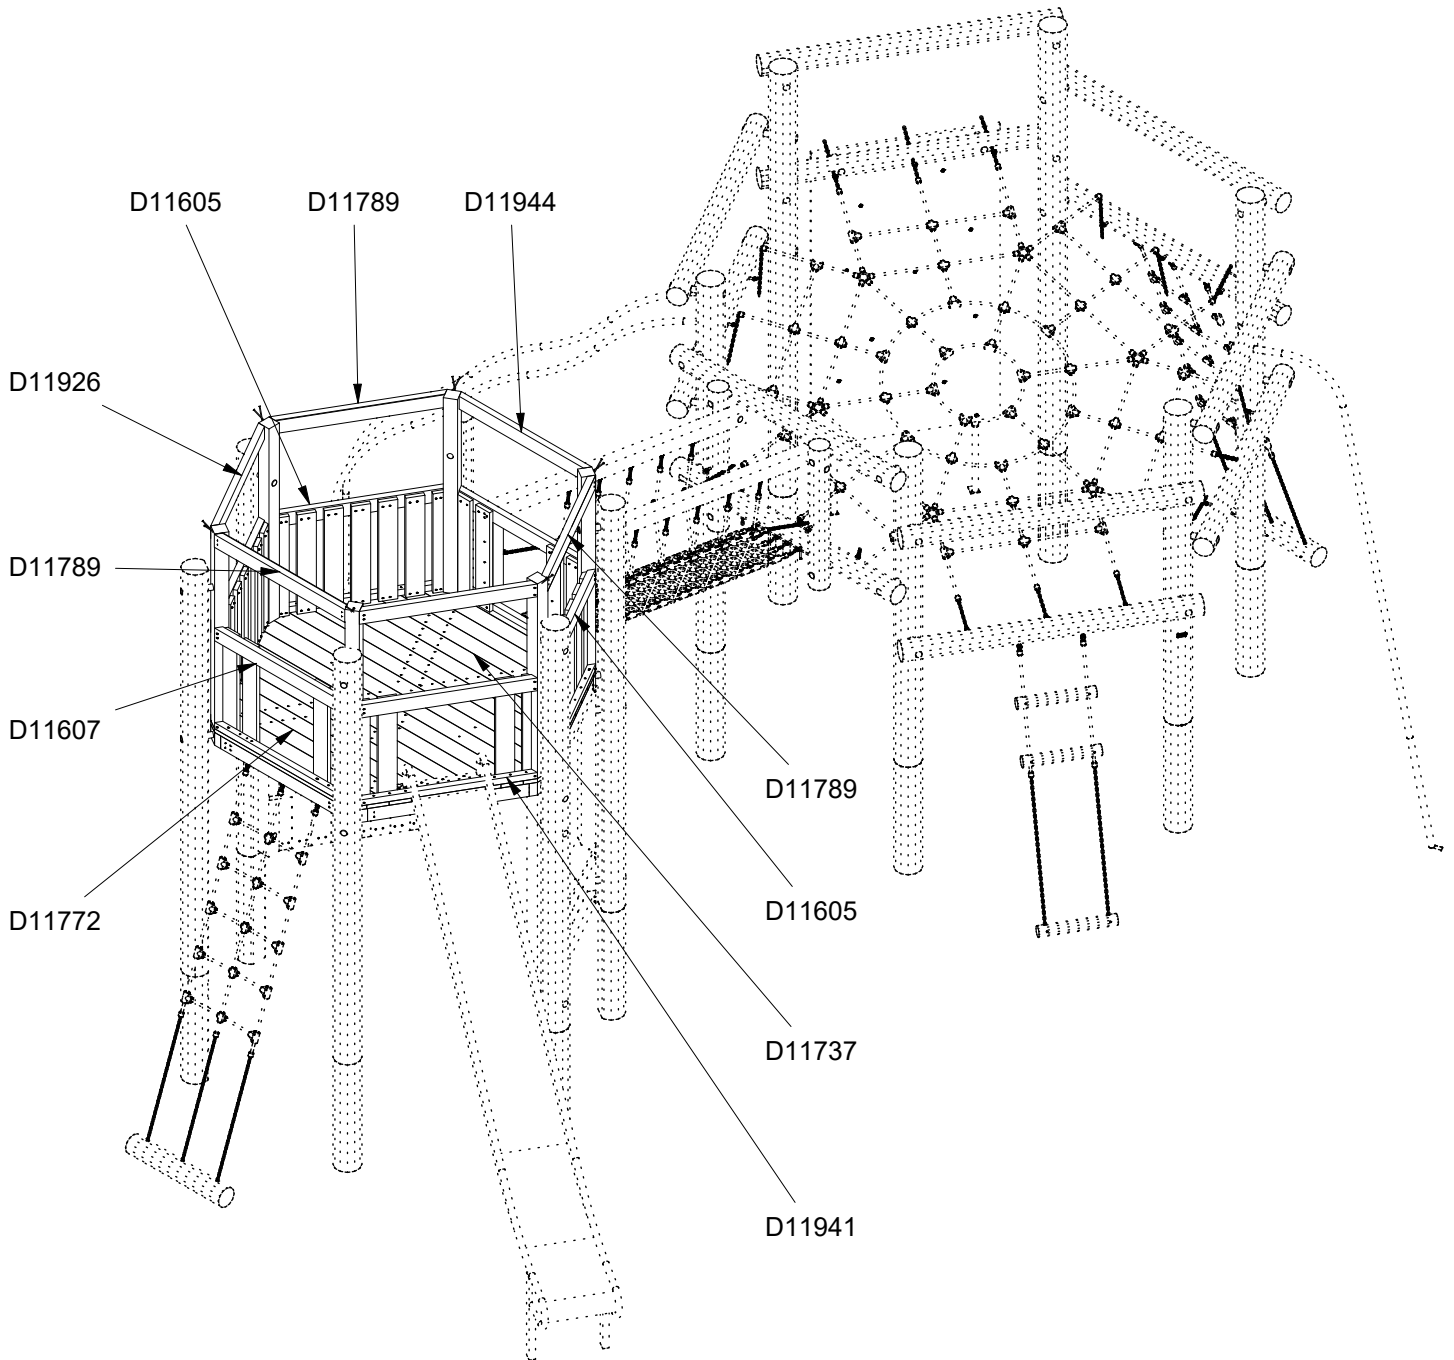

50h

81,2 m²

12,6 x 10,7 x 4,3 m

~2495 kg

~0,46 m³

Ø16/18x395 cm

146 kg

Parts List

QTY	PART NO	DESCRIP.
1	RS00026	Ø160/180
1	RS00027	Ø160/180mm
1	RS00028	Ø160/180mm
1	RS00029	Ø160/180mm
1	RS00030	Ø160/180mm
1	RS00031	Ø160/180mm
2	RS00575	Ø160-180
4	RS00576	Ø160-180

Parts List

QTY	PART NO	DESCRIP.
1	D11028	Ø120/140mm, Assembled
1	D11029	Ø120/140mm, Assembled
1	D11030	Ø120-140mm
1	D11031	Ø120-140mm, Assembled
1	D11032	Ø120/140, Assembled
1	D11934	Ø120/140mm, Assembled
1	D11937	Ø120-140mm, Assembled
1	D12016	Ø120-140mm, Assembled
1	RS00034	Ø120/140mm
4	RS00039	Ø120/140mm
1	RS00564	Ø120-140mm

Parts List

QTY	PART NO	DESCRIP.
1	D10021	Ladder
2	D11798	Disk
1	D11945	2000x670mm
2	D11978	Taifun
1	LE15064	1250x2500x21mm
1	LE20327	Roof
1	LE20370	Sliding pole
1	LE20372	Slide tubes
1	LE22008	GH:1750-2000
1	LE26000	Taifun