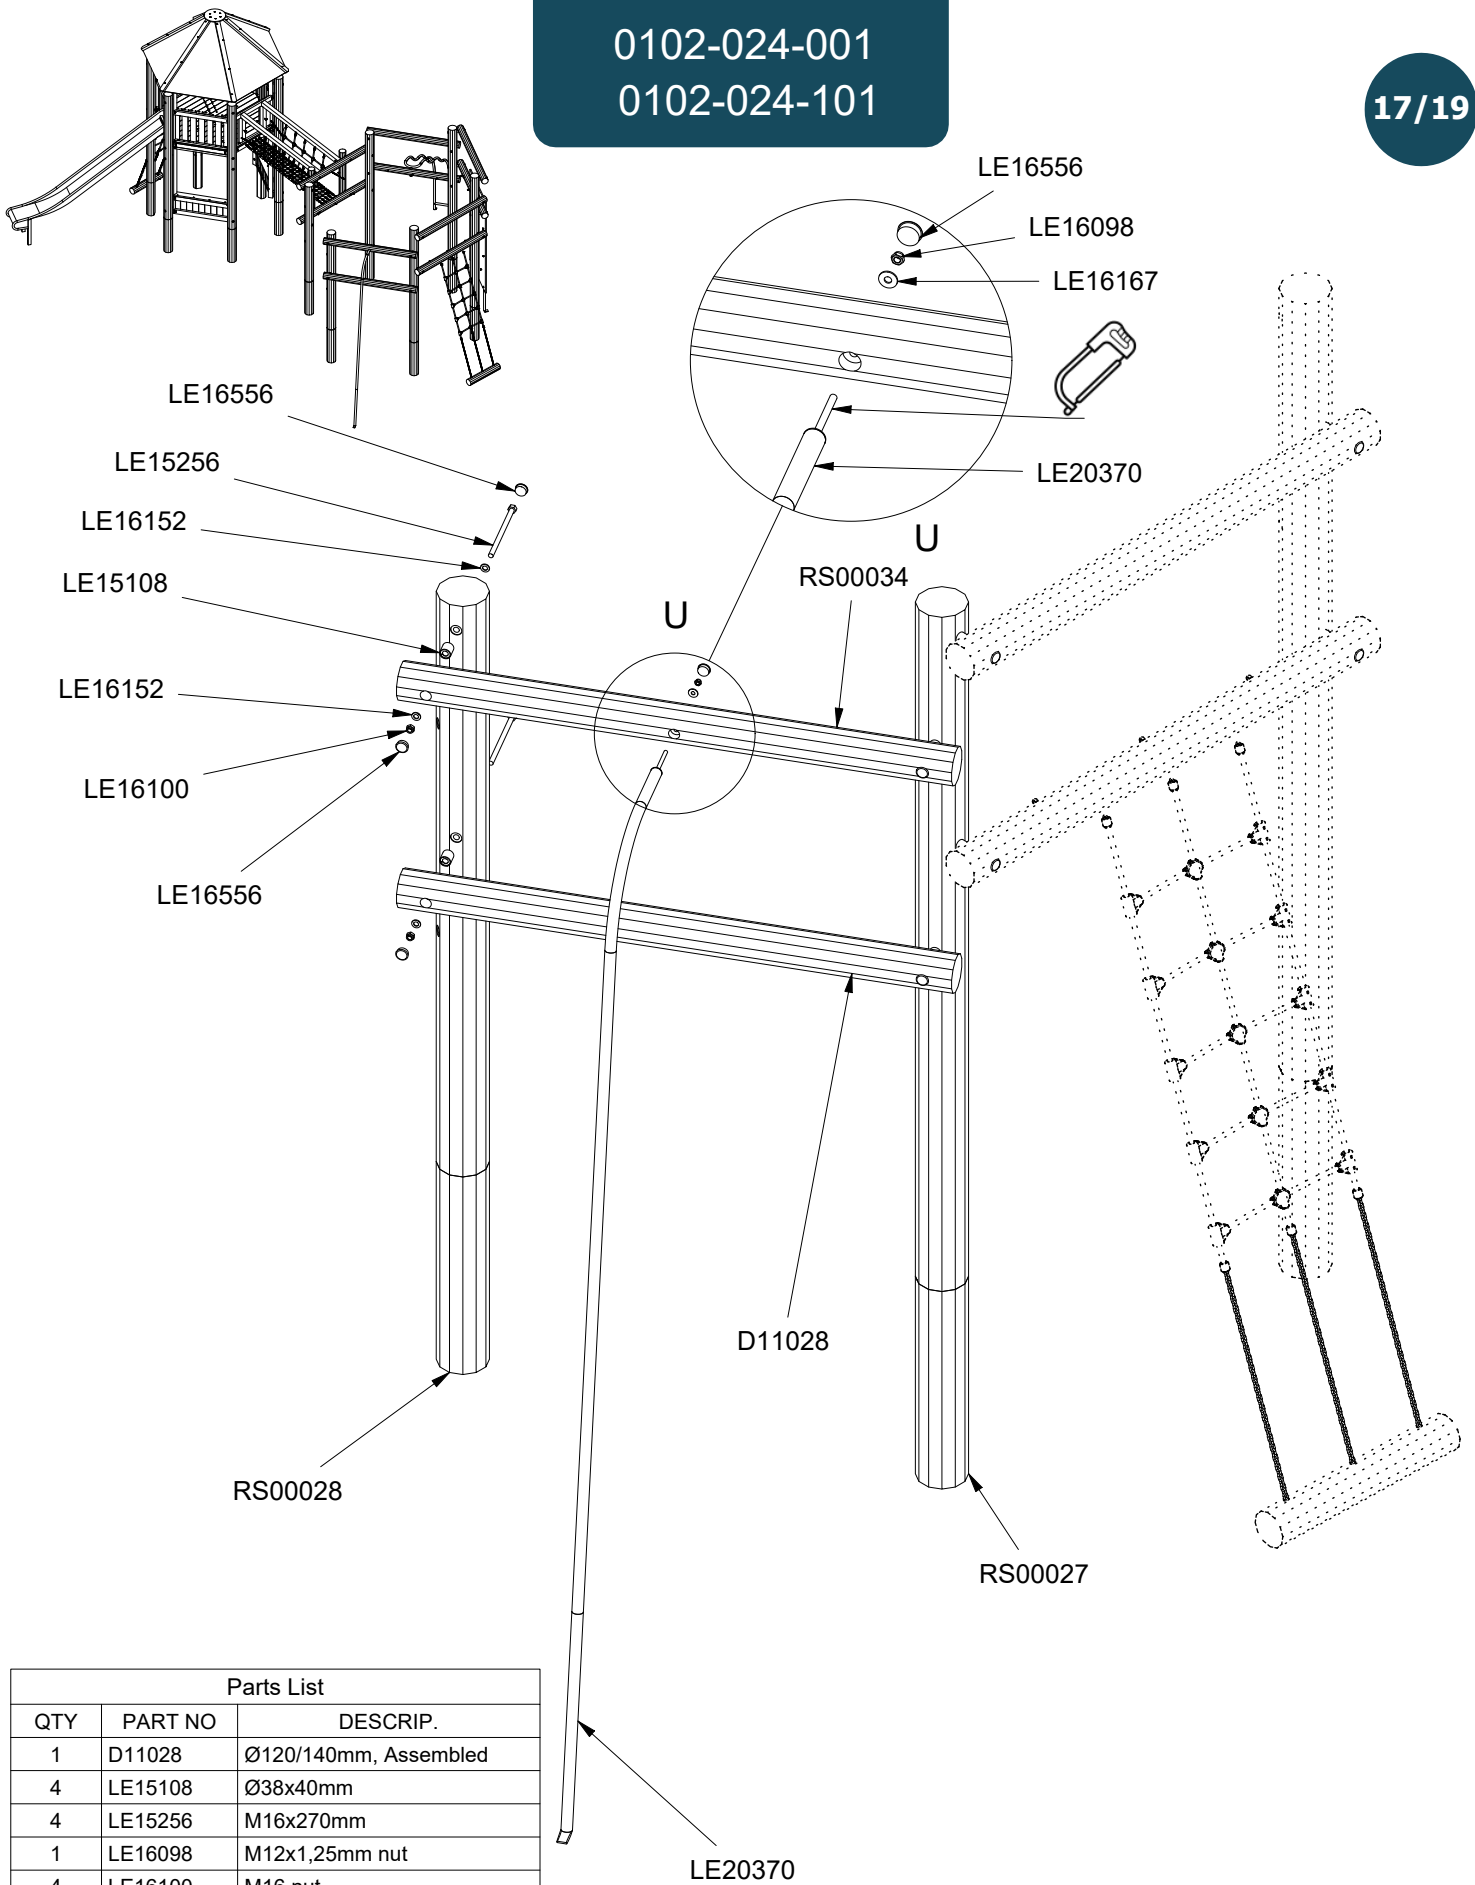

Parts List		
QTY	PART NO	DESCRIP.
1	D11031	Ø120-140mm, Assembled
6	LE15108	Ø38x40mm
4	LE15256	M16x270mm
1	LE16098	M12x1,25mm nut
4	LE16100	M16 nut
8	LE16152	M16 - Ø30 mm
1	LE16167	M12 - Ø32 mm
9	LE16556	Ø42/38mm
1	LE20372	Slide tubes
1	RS00030	Ø160/180mm
1	RS00031	Ø160/180mm
1	RS00039	Ø120/140mm

Parts List		
QTY	PART NO	DESCRIP.
1	D11032	Ø120/140, Assembled
1	LE15064	1250x2500x21mm
6	LE15108	Ø38x40mm
2	LE15116	L: 600mm
2	LE15250	M16x170 mm
4	LE15256	M16x270mm
2	LE16054	M10 cap nut
2	LE16060	M16 cap nut
2	LE16084	10x40mm
4	LE16100	M16 nut
12	LE16152	M16 - Ø30 mm
4	LE16156	M10-Ø20
10	LE16556	Ø42/38mm
1	RS00026	Ø160/180
1	RS00031	Ø160/180mm
1	RS00039	Ø120/140mm

Parts List		
QTY	PART NO	DESCRIP.
1	D11028	Ø120/140mm, Assembled
4	LE15108	Ø38x40mm
4	LE15256	M16x270mm
1	LE16098	M12x1,25mm nut
4	LE16100	M16 nut
8	LE16152	M16 - Ø30 mm
1	LE16167	M12 - Ø32 mm
9	LE16556	Ø42/38mm
1	LE20370	Sliding pole
1	RS00027	Ø160/180mm
1	RS00028	Ø160/180mm
1	RS00034	Ø120/140mm

Parts List

QTY	PART NO	DESCRIP.
1	D11796	320x277mm, Assembled
6	D11797	1680x90mm, assembled
6	LE16186	6x100 Ch
12	LE16188	6x120

Parts List

QTY	PART NO	DESCRIP.
6	D11791	1475x1597x15mm
6	D11793	45x95x1744
36	LE16182	Ø5x50mm
24	LE16192	5x80mm