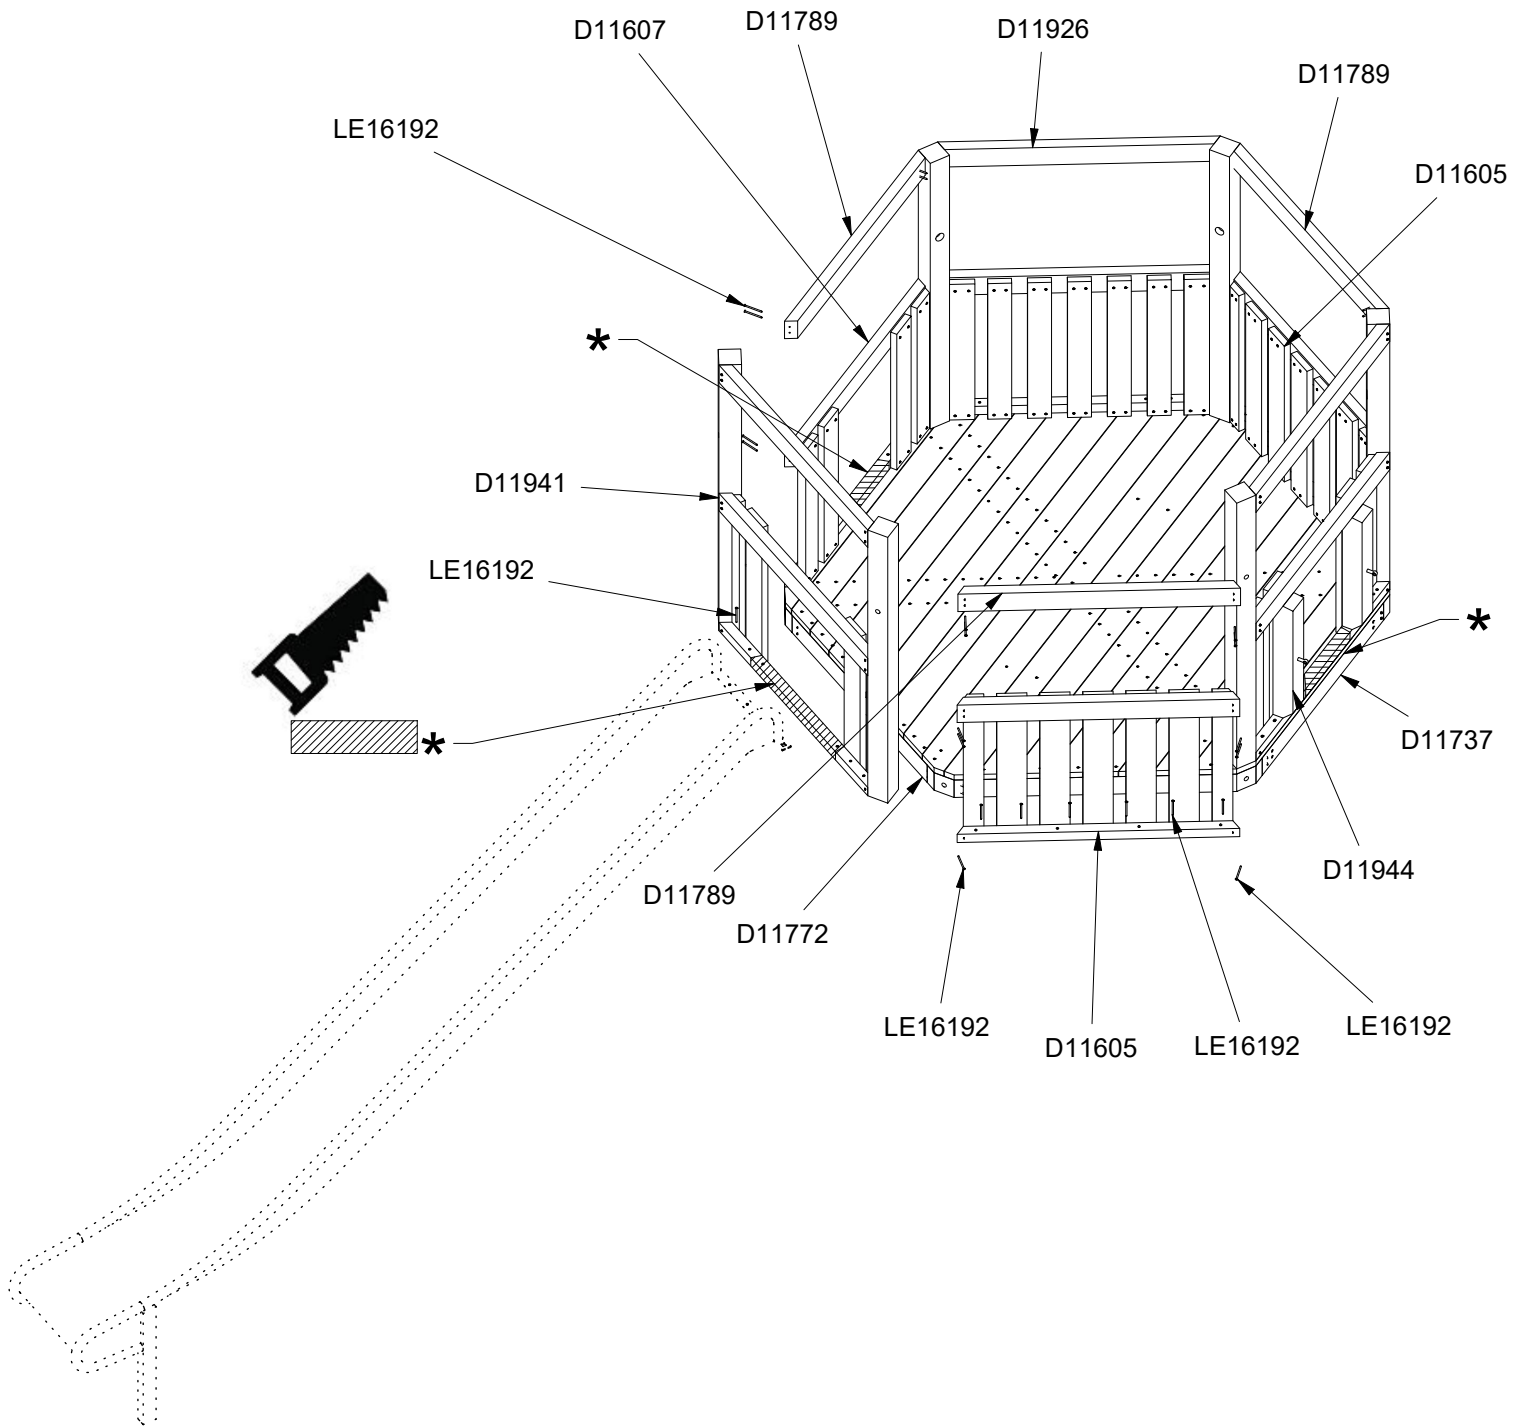

Parts List		
QTY	PART NO	DESCRIP.
2	D11605	1122x745mm, Closed
1	D11607	750x1122mm, 490mm Gap
1	D11737	2400x2122
1	D11772	2400x2122
3	D11789	45x95mm
1	D11926	1277x1450mm, Closed
1	D11941	1450x1278mm, 620mm Gap
1	D11944	1450x1278mm, 490mm Gap
66	LE16192	5x80mm