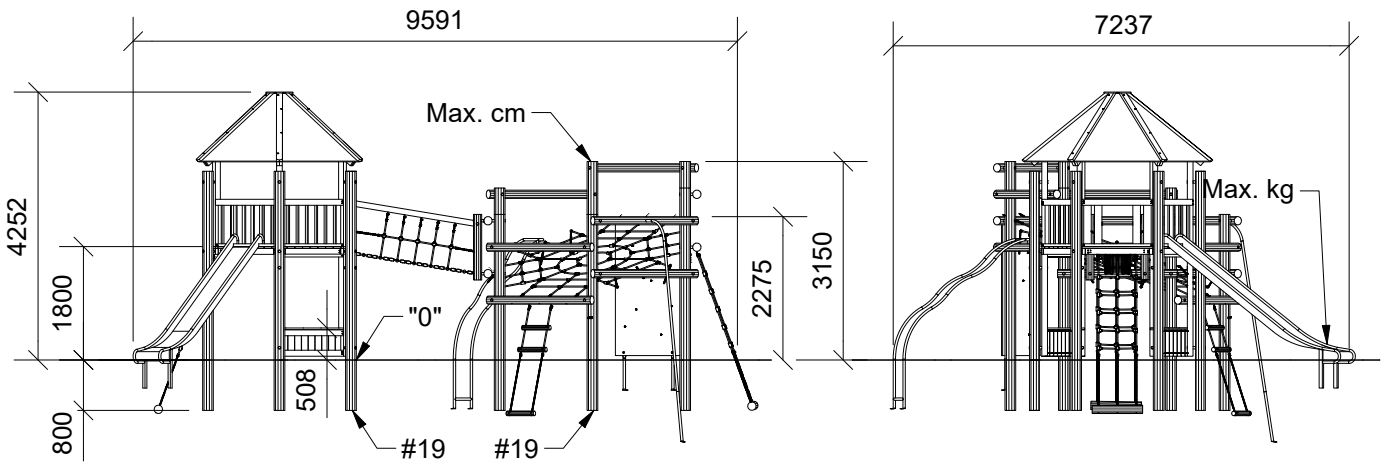

0102-024-001
0102-024-101

2

50h

81,2 m²

12,6 x 10,7 x 4,3 m

~2495 kg

~0,46 m³

Ø16/18x395 cm

146 kg