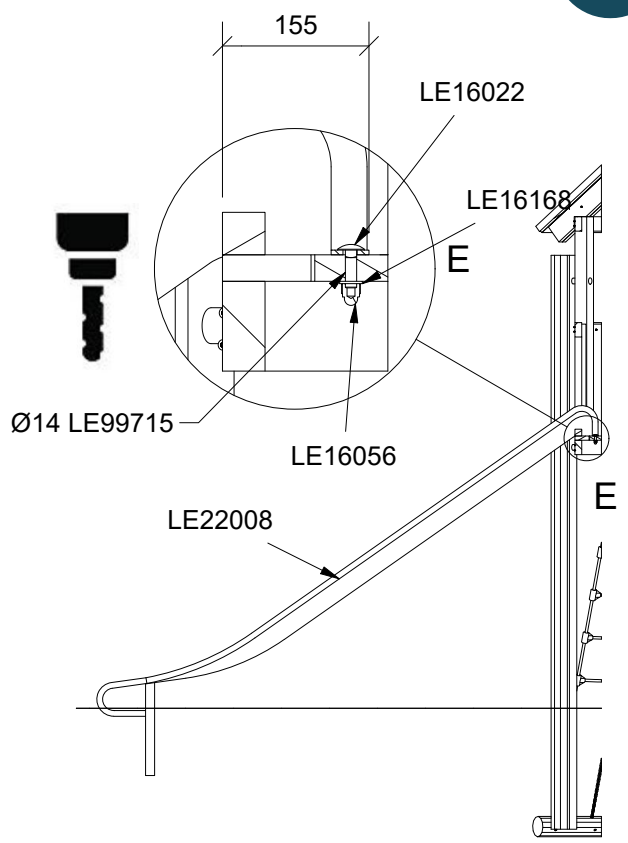

0102-024-001
0102-024-101

Parts List		
QTY	PART NO	DESCRIP.
1	D11737	2400x2122
1	D11772	2400x2122
2	LE15252	M16x200 mm
2	LE16060	M16 cap nut
4	LE16152	M16 - Ø30 mm
4	LE16186	6x100 Ch
2	LE16534	M16 nut cap

Parts List		
QTY	PART NO	DESCRIP.
2	D11605	1122x745mm, Closed
1	D11607	750x1122mm, 490mm Gap
1	D11737	2400x2122
1	D11772	2400x2122
3	D11789	45x95mm
1	D11926	1277x1450mm, Closed
1	D11941	1450x1278mm, 620mm Gap
1	D11944	1450x1278mm, 490mm Gap
66	LE16192	5x80mm

0102-024-001
0102-024-101

11/19

Parts List

QTY	PART NO	DESCRIP.
2	D11605	1122x745mm, Closed
1	D11607	750x1122mm, 490mm Gap
1	D11737	2400x2122
1	D11772	2400x2122
3	D11789	45x95mm
1	D11926	1277x1450mm, Closed
1	D11941	1450x1278mm, 620mm Gap
1	D11944	1450x1278mm, 490mm Gap
12	LE15108	Ø38x40mm
12	LE15254	M16x250mm
12	LE16100	M16 nut
24	LE16152	M16 - Ø30 mm
24	LE16556	Ø42/38mm
1	LE20327	Roof
2	RS00575	Ø160-180
4	RS00576	Ø160-180

Parts List

QTY	PART NO	DESCRIP.
1	D11792	Ø430x15
6	LE16192	5x80mm