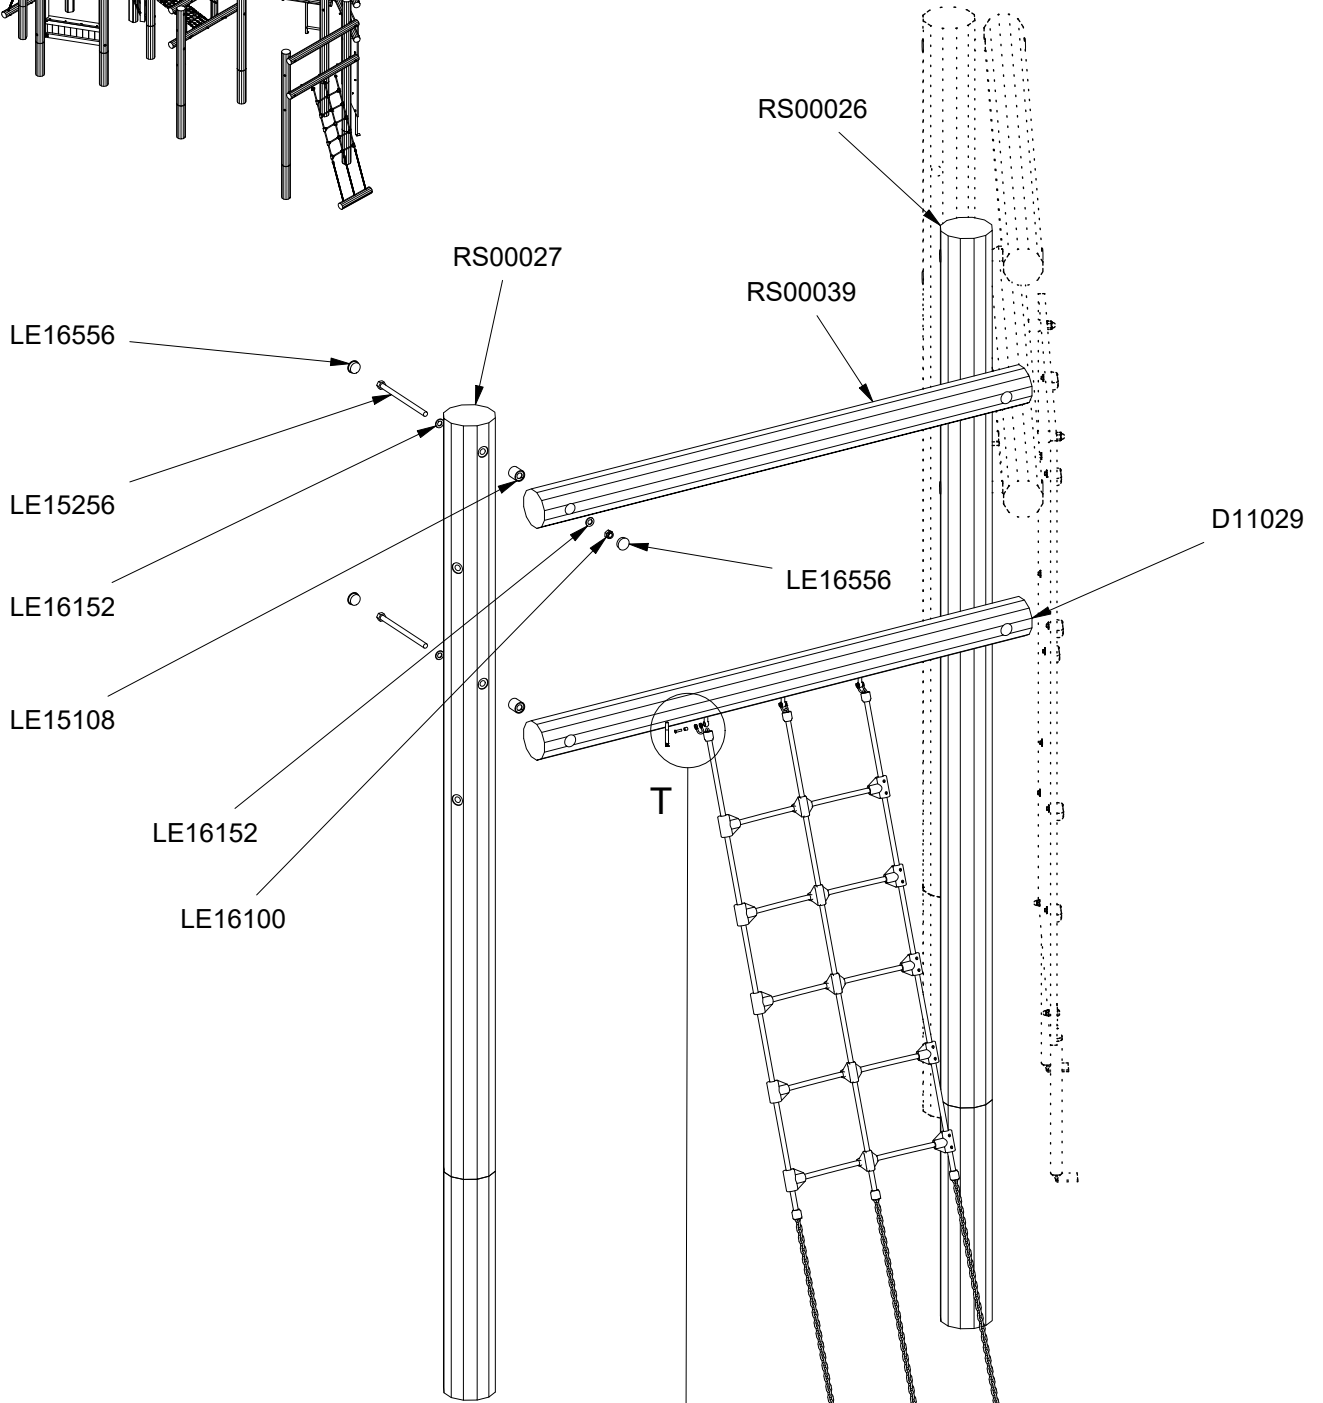

0102-024-001
0102-024-101