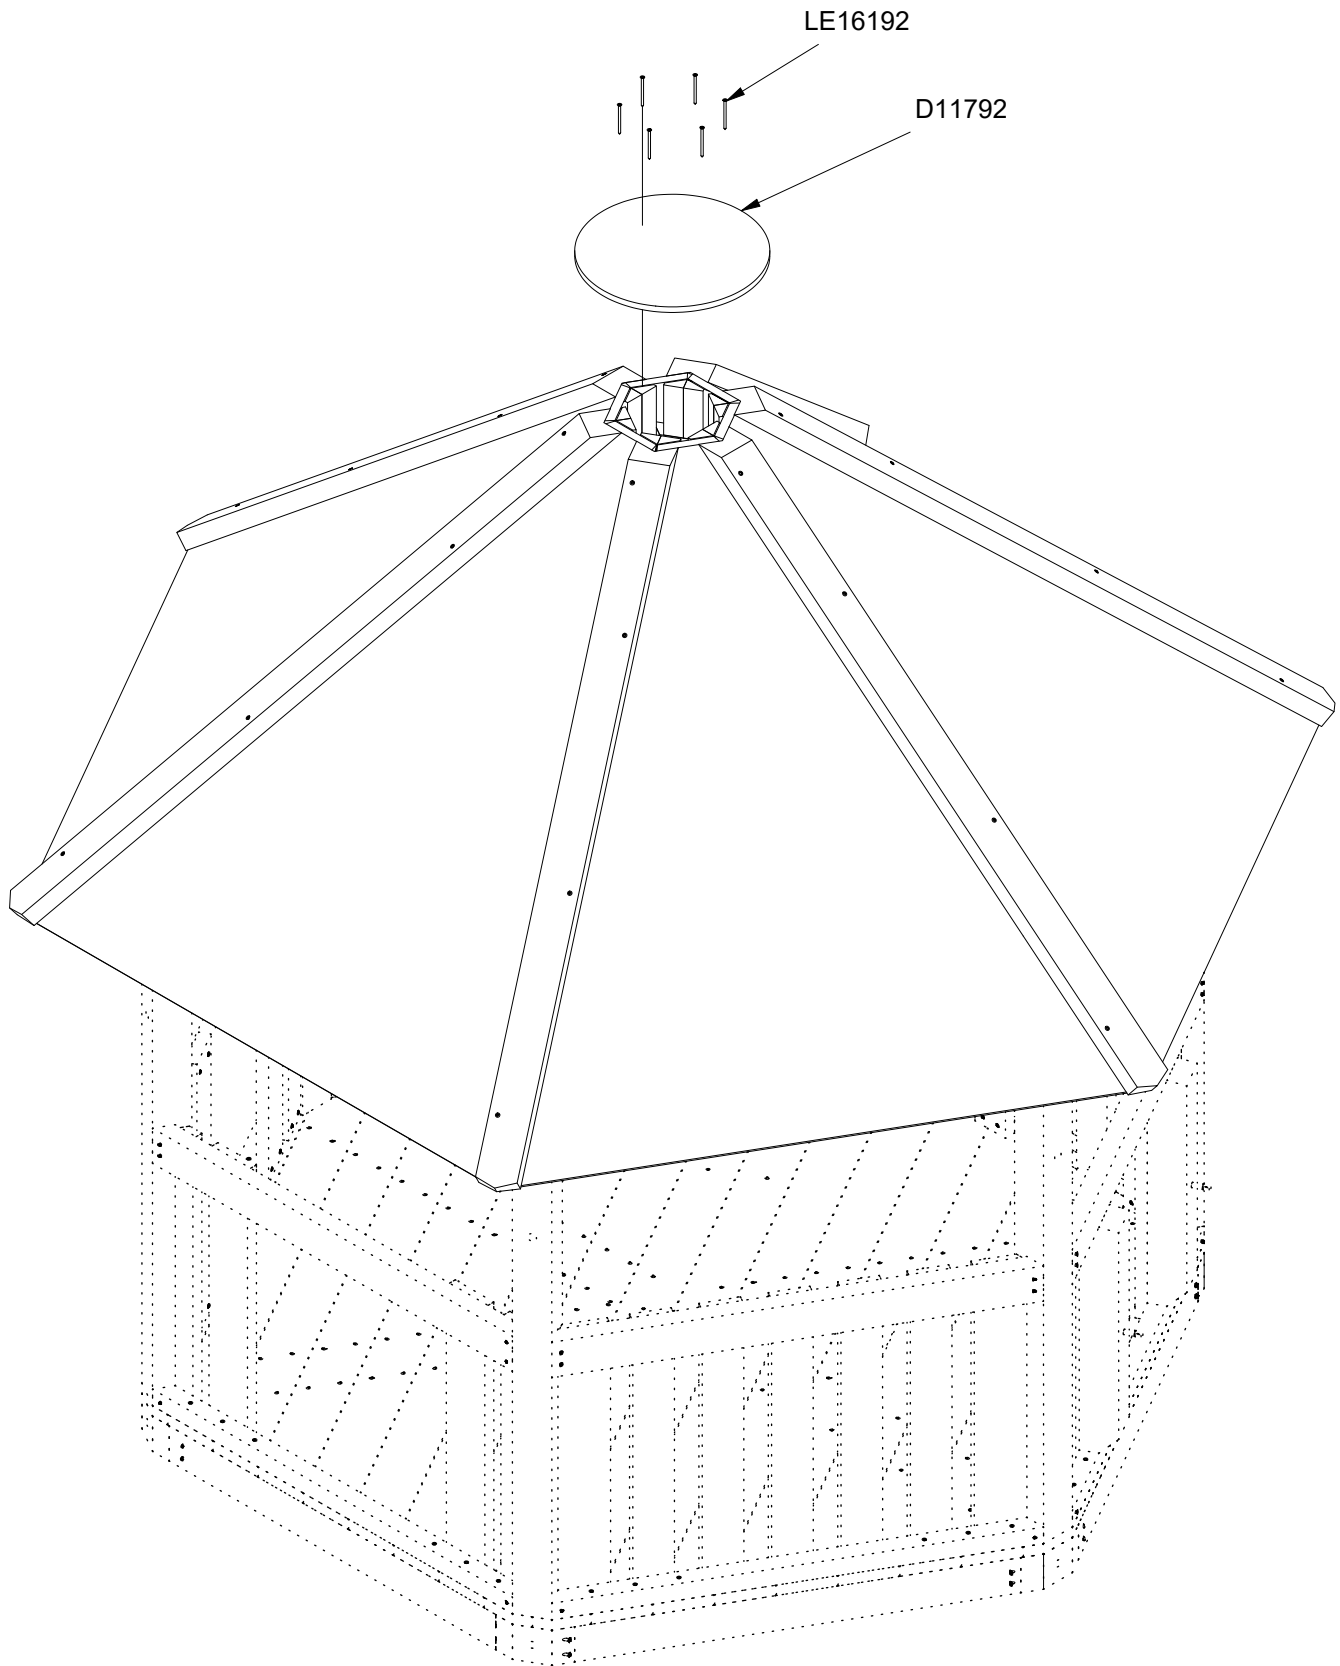

Parts List

QTY	PART NO	DESCRIP.
1	D11792	Ø430x15
6	LE16192	5x80mm