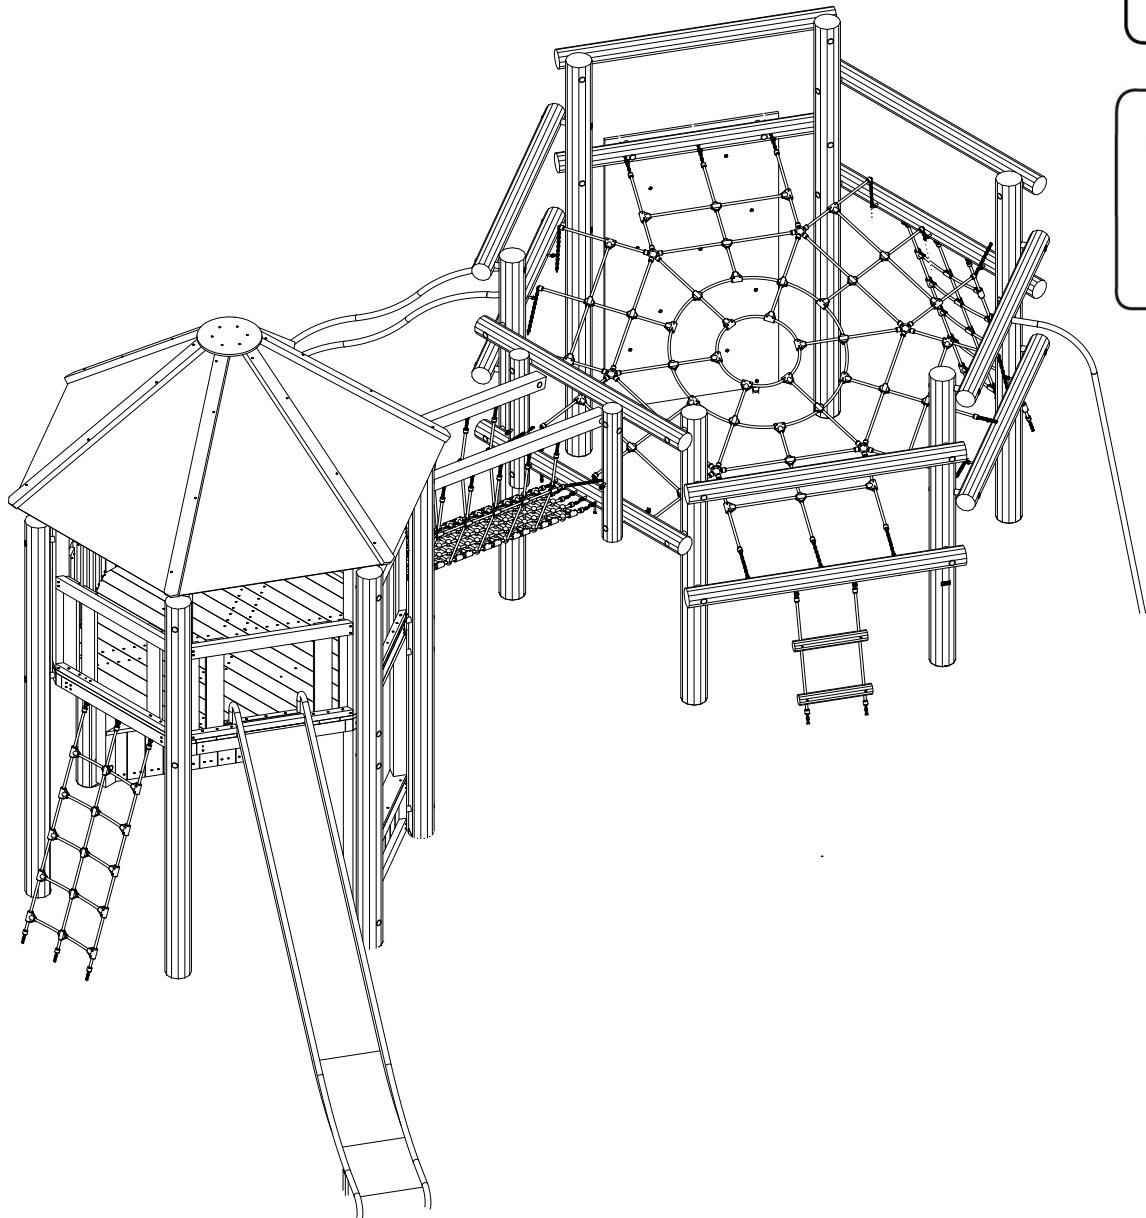

0102-024-001
0102-024-101

1/19

IJslander rev. 6761

info@ijslander.com
www.ijslander.com

Oude Dijk 10
8096 RK Oldebroek
T. (0525) 633 420

07-08-2023 / Rev.: B