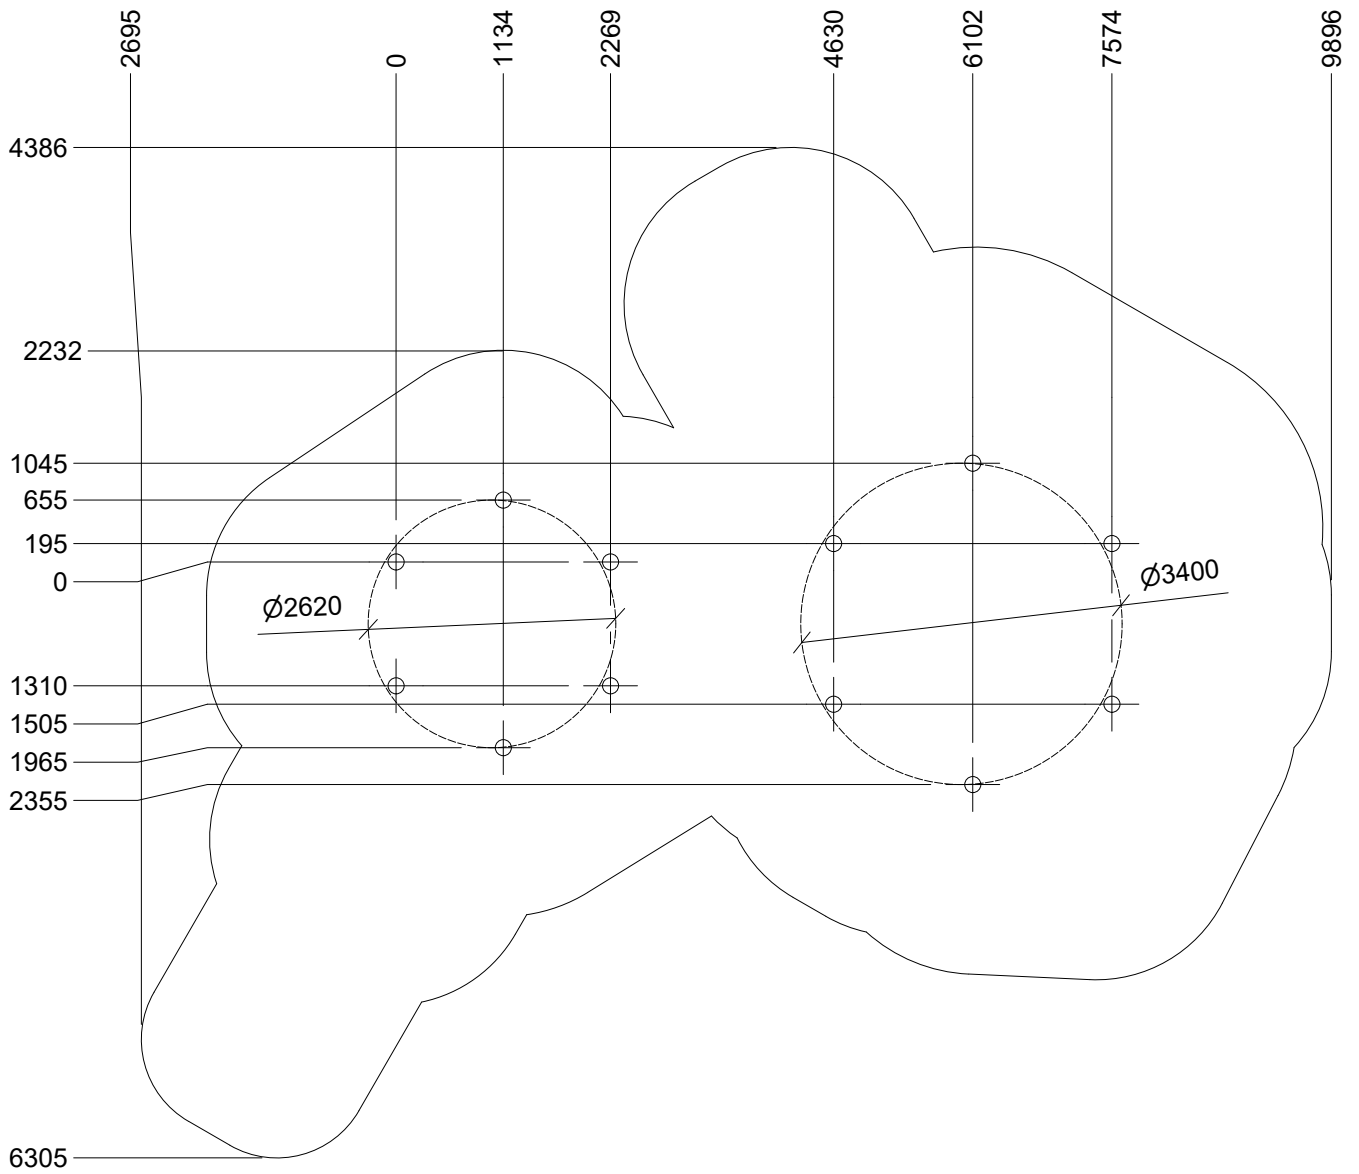

50h

81,2 m²

12,6 x 10,7 x 4,3 m

~2495 kg

~0,46 m³

Ø16/18x395 cm

146 kg

Parts List

QTY	PART NO	DESCRIP.
1	RS00026	Ø160/180
1	RS00027	Ø160/180mm
1	RS00028	Ø160/180mm
1	RS00029	Ø160/180mm
1	RS00030	Ø160/180mm
1	RS00031	Ø160/180mm
2	RS00575	Ø160-180
4	RS00576	Ø160-180

Parts List

QTY	PART NO	DESCRIP.
1	D11028	Ø120/140mm, Assembled
1	D11029	Ø120/140mm, Assembled
1	D11030	Ø120-140mm
1	D11031	Ø120-140mm, Assembled
1	D11032	Ø120/140, Assembled
1	D11934	Ø120/140mm, Assembled
1	D11937	Ø120-140mm, Assembled
1	D12016	Ø120-140mm, Assembled
1	RS00034	Ø120/140mm
4	RS00039	Ø120/140mm
1	RS00564	Ø120-140mm

Parts List

QTY	PART NO	DESCRIP.
2	D11605	1122x745mm, Closed
1	D11607	750x1122mm, 490mm Gap
1	D11737	2400x2122
1	D11772	2400x2122
3	D11789	45x95mm
1	D11926	1277x1450mm, Closed
1	D11941	1450x1278mm, 620mm Gap
1	D11944	1450x1278mm, 490mm Gap

0102-024-001
0102-024-101

Parts List		
QTY	PART NO	DESCRIP.
1	D11737	2400x2122
1	D11772	2400x2122
2	LE15252	M16x200 mm
2	LE16060	M16 cap nut
4	LE16152	M16 - Ø30 mm
4	LE16186	6x100 Ch
2	LE16534	M16 nut cap