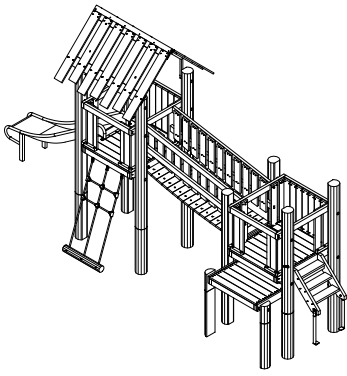

Parts List		
QTY	PART NO	DESCRIP.
1	D11888	1020x660x120mm, Half floor
1	D41017	Stairs FH: 600
4	LE15108	Ø38x40mm
2	LE15116	L: 600mm
2	LE15250	M16x170 mm
2	LE15901	3x16, PH
1	LE15910	Name tag
2	LE16054	M10 cap nut
2	LE16077	Buttonhead 10x60mm
2	LE16100	M16 nut
4	LE16152	M16 - Ø30 mm
2	LE16156	M10-Ø20
2	LE16294	Ø8x120/80 mm
2	LE16298	8x180/80 Dh
4	LE16556	Ø42/38mm
2	RS00501	Ø160-180