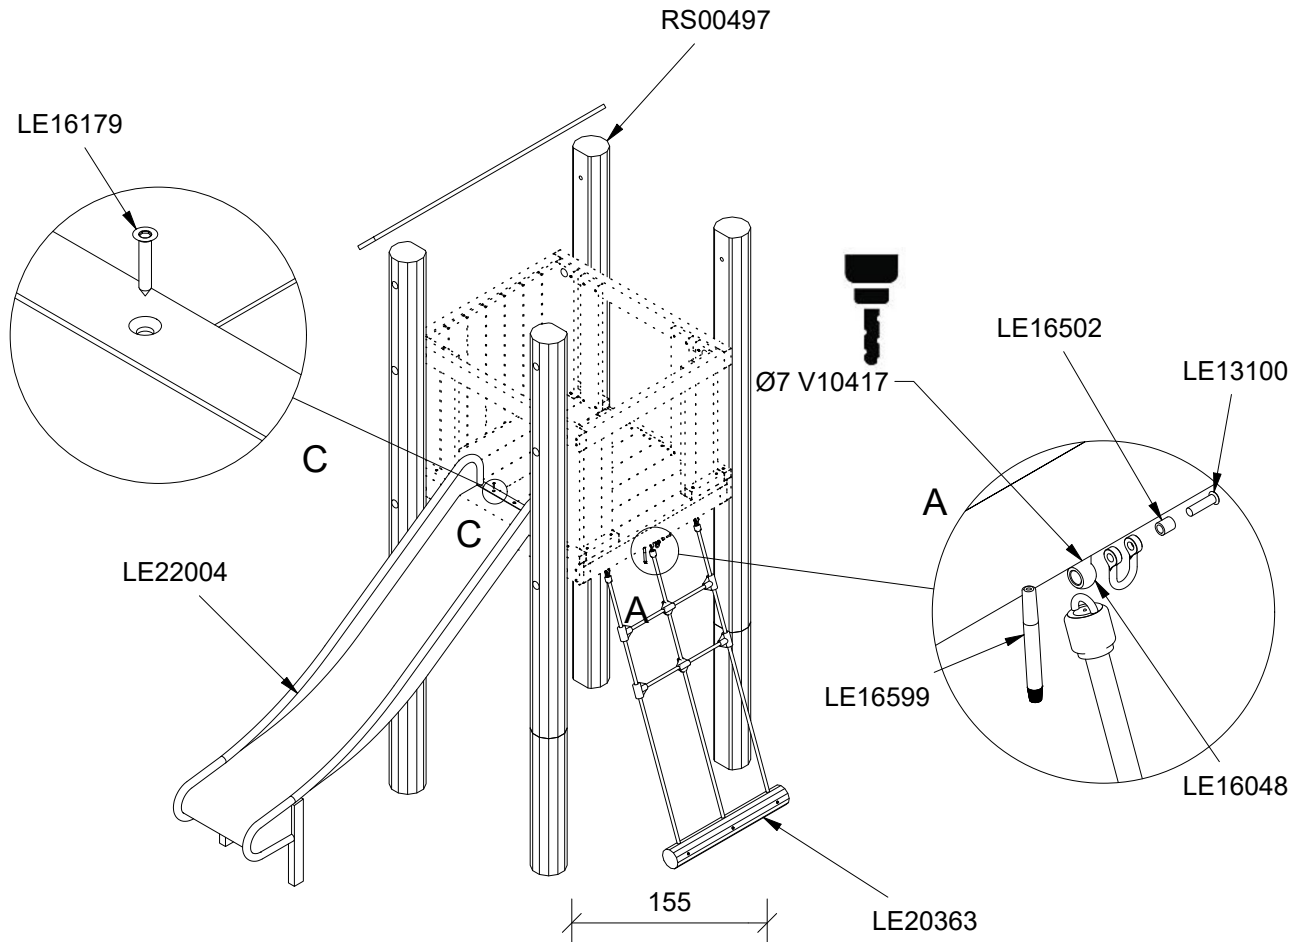

35,5 m²

9,5 x 4,6 x 3 m

~1268 kg

~0,38 m³

Ø16-18 x 350 cm

96 kg

Parts List

QTY	PART NO	DESCRIP.
4	RS00497	Ø160-180
1	RS00498	Ø160-180
2	RS00500	Ø160-180
2	RS00501	Ø160-180
1	RS00502	Ø160-180

Parts List

QTY	PART NO	DESCRIP.
2	LE15124	Steel rafters
1	M20092	Roof side
1	M20093	Roof side

Parts List

QTY	PART NO	DESCRIP.
1	D11341	1150x750mm, 620mm Gap
3	D11342	1150x750mm, 490mm Gap
2	D11343	930x750mm, Closed
2	D11345	930x750mm, 490mm Gap
16	LE16186	6x100 Ch
38	LE16192	5x80mm
2	M20009	1150x1020mm

0102-015-001
0102-015-101

Parts List		
QTY	PART NO	DESCRIP.
1	D11341	1150x750mm, 620mm Gap
1	D11342	1150x750mm, 490mm Gap
1	D11343	930x750mm, Closed
1	D11345	930x750mm, 490mm Gap
8	LE15108	Ø38x40mm
8	LE15196	M16x230 mm
8	LE16100	M16 nut
16	LE16152	M16 - Ø30 mm
16	LE16556	Ø42/38mm
1	M20009	1150x1020mm
4	RS00497	Ø160-180

Parts List		
QTY	PART NO	DESCRIP.
3	LE13100	Shackle
2	LE16022	M12x40 mm
3	LE16048	Eyebolt 10x120mm
2	LE16056	M12 cap nut
2	LE16168	M12 - Ø24 mm
3	LE16179	Ø5x30mm Ch
3	LE16502	Spacer 6mm
1	LE16599	Sealtite 970 1,5ml
1	LE20363	Taifun net
1	LE22004	Slide 50x170x195cm
1	LE99715	Ø14mm, l=200/130mm
4	RS00497	Ø160-180
1	V10417	HSS lang Ø7mm L:156mm