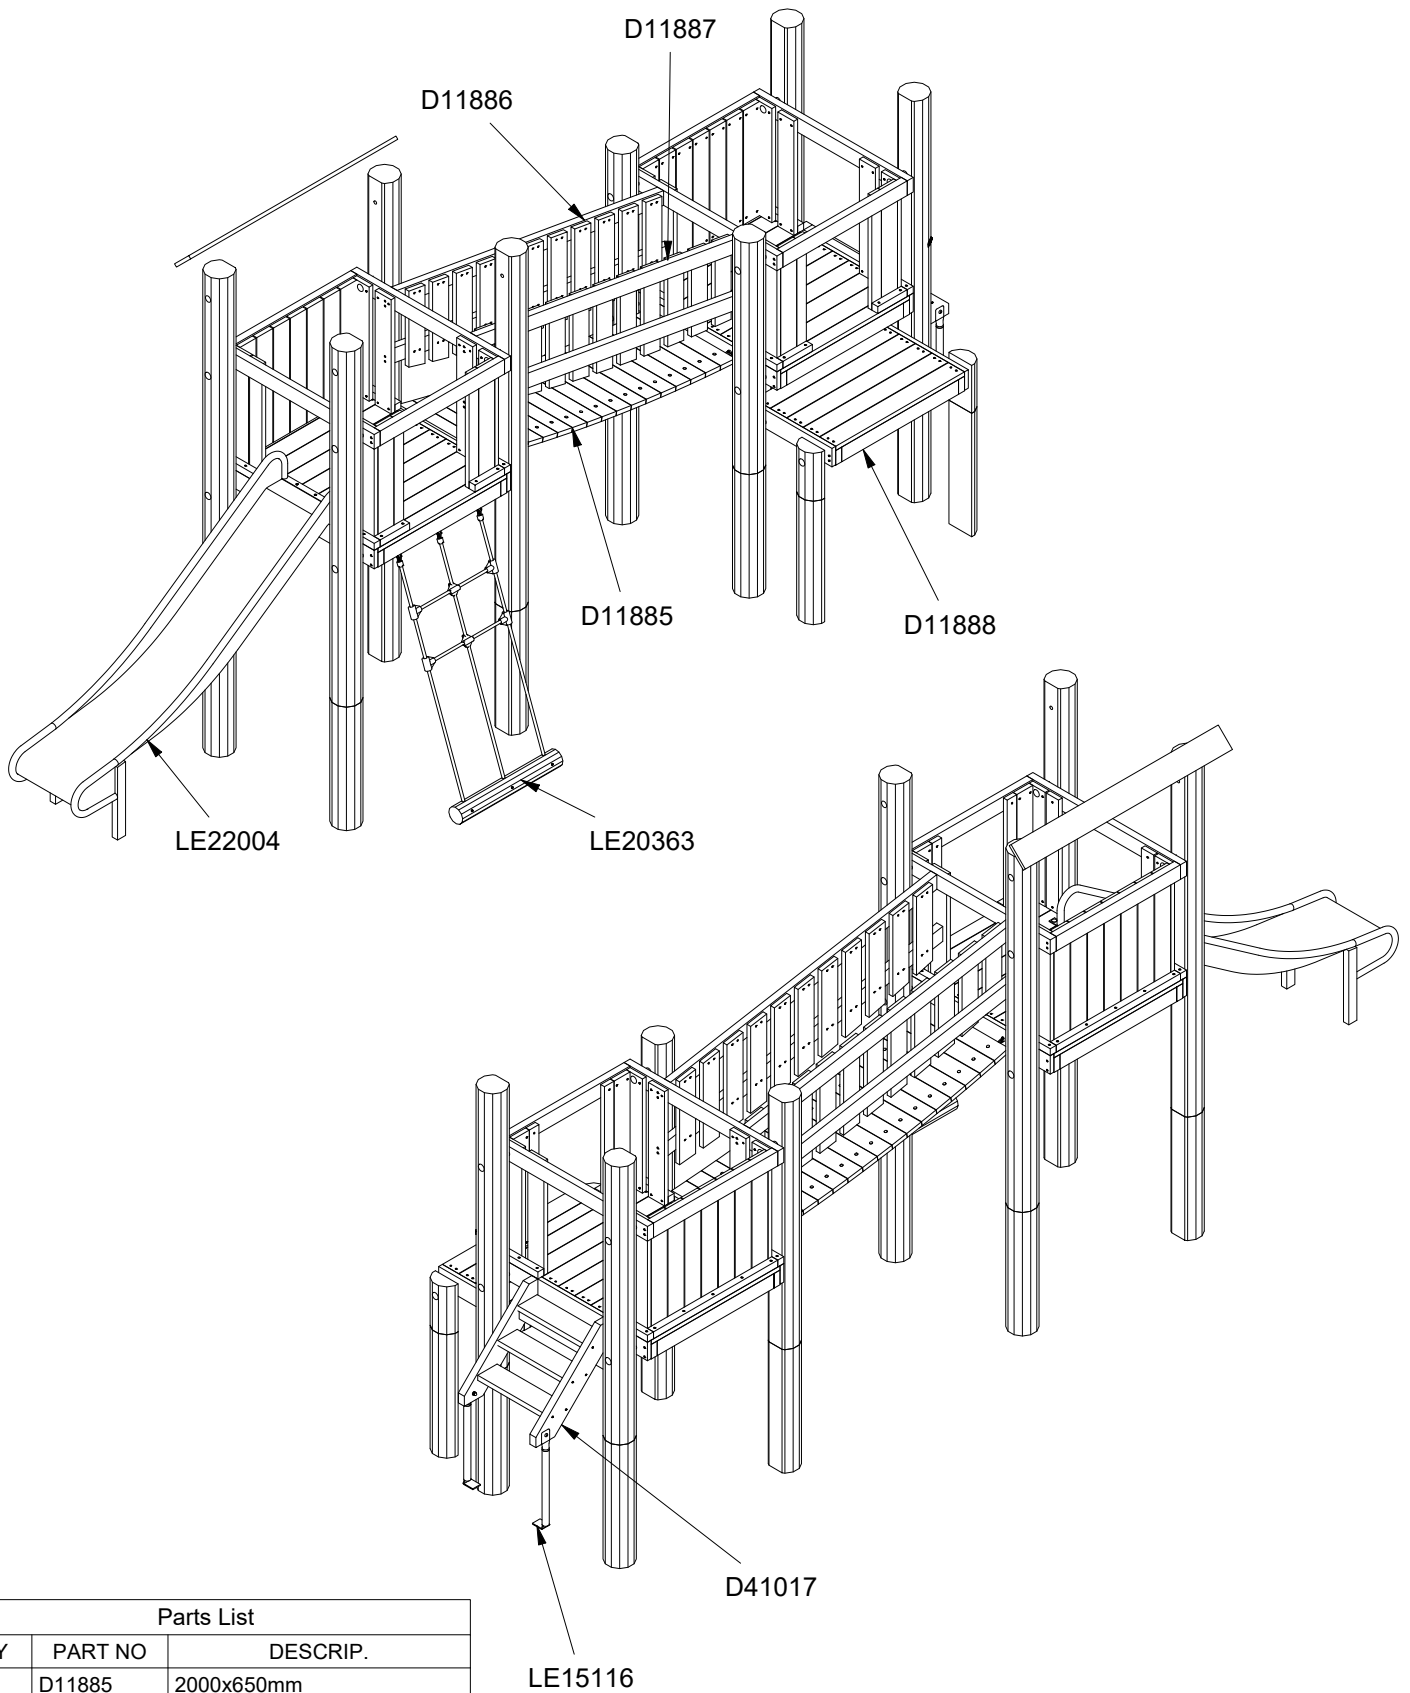

35,5 m²

9,5 x 4,6 x 3 m

~1268 kg

~0,38 m³

Ø16-18 x 350 cm

96 kg

Parts List

QTY	PART NO	DESCRIP.
4	RS00497	Ø160-180
1	RS00498	Ø160-180
2	RS00500	Ø160-180
2	RS00501	Ø160-180
1	RS00502	Ø160-180

Parts List		
QTY	PART NO	DESCRIP.
1	D11341	1150x750mm, 620mm Gap
3	D11342	1150x750mm, 490mm Gap
2	D11343	930x750mm, Closed
2	D11345	930x750mm, 490mm Gap
2	M20009	1150x1020mm

Parts List

QTY	PART NO	DESCRIP.
1	D11885	2000x650mm
1	D11886	Guardralis, Right
1	D11887	Guardralis, Left
1	D11888	1020x660x120mm, Half floor
1	D41017	Stairs FH: 600
2	LE15116	L: 600mm
1	LE20363	Taifun net
1	LE22004	Slide 50x170x195cm

Parts List

QTY	PART NO	DESCRIP.
2	LE15124	Steel rafters
1	M20092	Roof side
1	M20093	Roof side

Parts List

QTY	PART NO	DESCRIP.
1	D11341	1150x750mm, 620mm Gap
3	D11342	1150x750mm, 490mm Gap
2	D11343	930x750mm, Closed
2	D11345	930x750mm, 490mm Gap
16	LE16186	6x100 Ch
38	LE16192	5x80mm
2	M20009	1150x1020mm

0102-015-001
0102-015-101

Parts List		
QTY	PART NO	DESCRIP.
1	D11341	1150x750mm, 620mm Gap
1	D11342	1150x750mm, 490mm Gap
1	D11343	930x750mm, Closed
1	D11345	930x750mm, 490mm Gap
8	LE15108	Ø38x40mm
8	LE15196	M16x230 mm
8	LE16100	M16 nut
16	LE16152	M16 - Ø30 mm
16	LE16556	Ø42/38mm
1	M20009	1150x1020mm
4	RS00497	Ø160-180