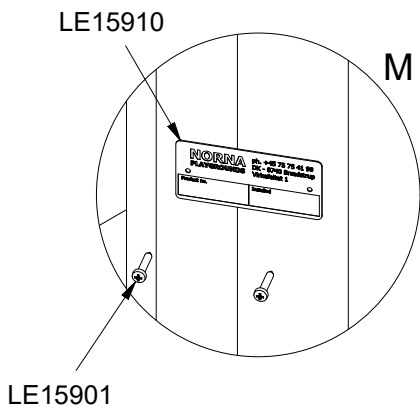

Parts List		
QTY	PART NO	DESCRIP.
1	D11888	1020x660x120mm, Half floor
1	D41017	Stairs FH: 600
4	LE15108	Ø38x40mm
2	LE15116	L: 600mm
2	LE15250	M16x170 mm
2	LE15901	3x16, PH
1	LE15910	Name tag
2	LE16054	M10 cap nut
2	LE16077	Buttonhead 10x60mm
2	LE16100	M16 nut
4	LE16152	M16 - Ø30 mm
2	LE16156	M10-Ø20
2	LE16294	Ø8x120/80 mm
2	LE16298	8x180/80 Dh
4	LE16556	Ø42/38mm
2	RS00501	Ø160-180