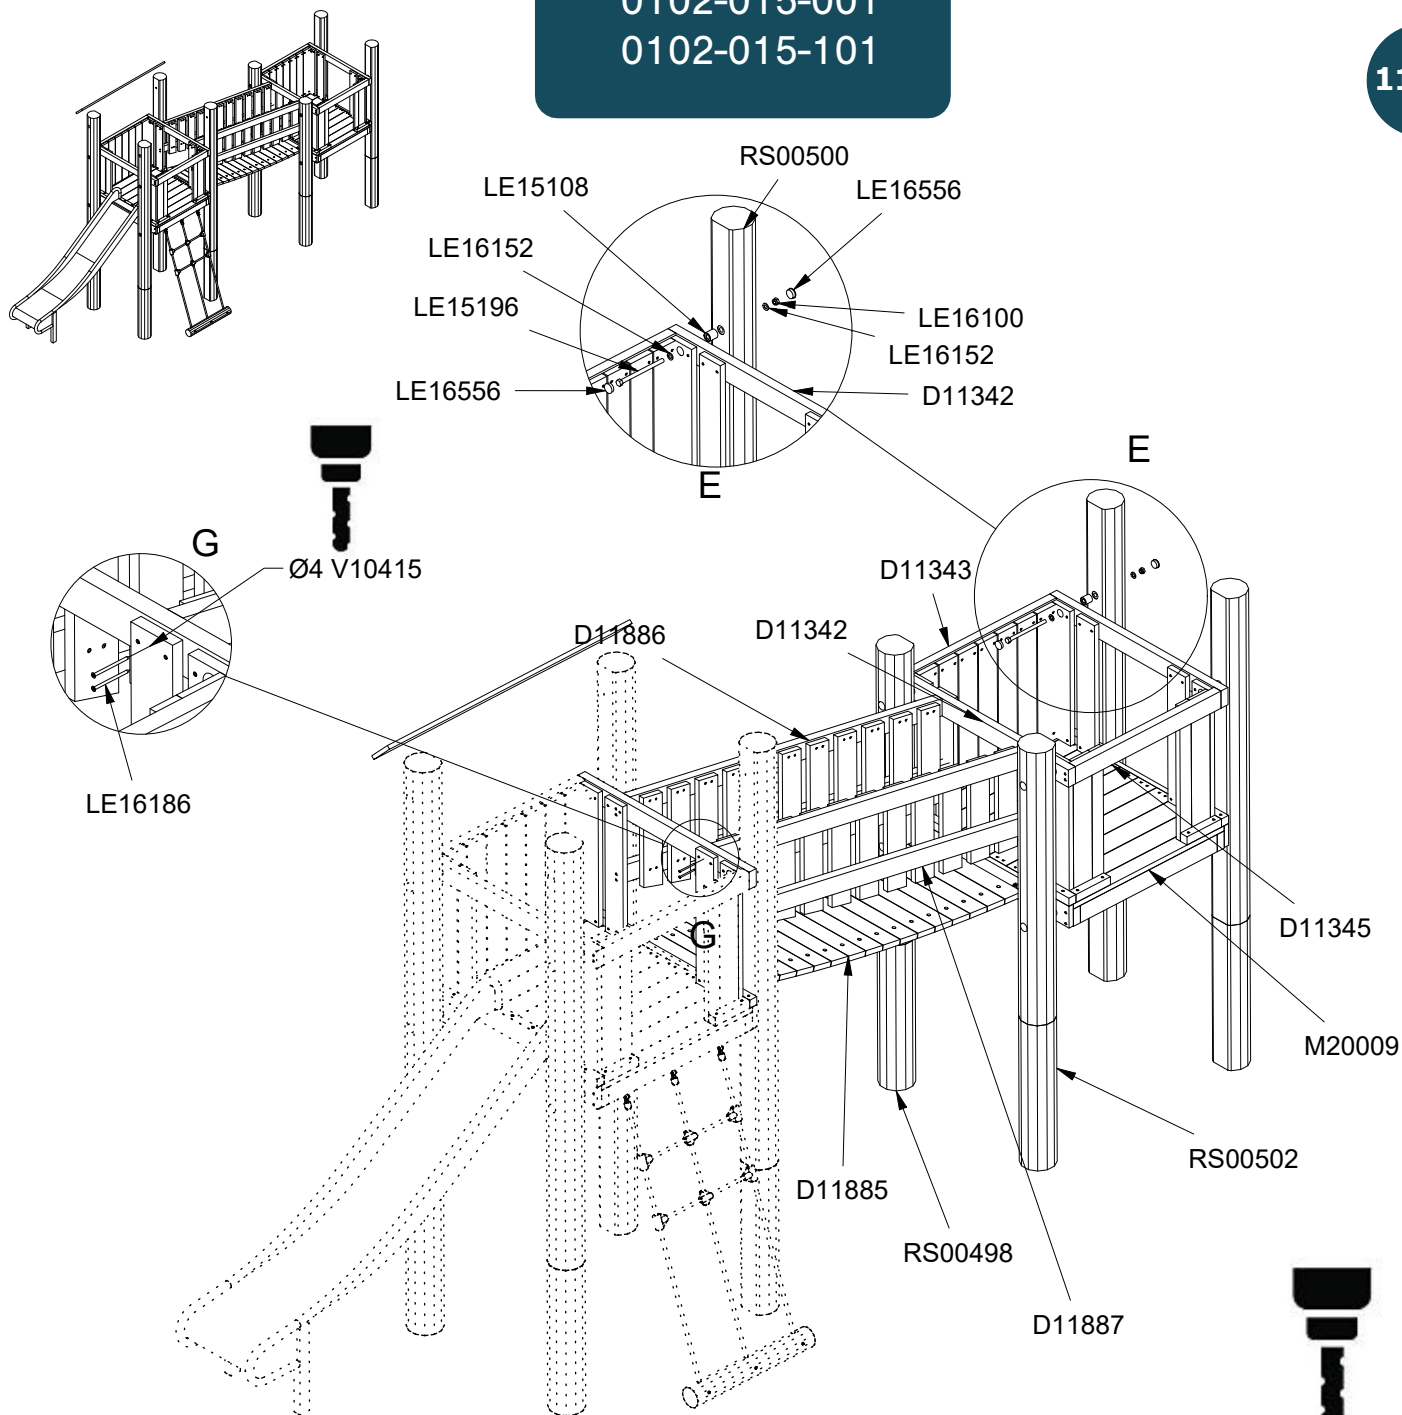

0102-015-001
0102-015-101

Parts List		
QTY	PART NO	DESCRIP.
1	D11341	1150x750mm, 620mm Gap
1	D11342	1150x750mm, 490mm Gap
1	D11343	930x750mm, Closed
1	D11345	930x750mm, 490mm Gap
8	LE15108	Ø38x40mm
8	LE15196	M16x230 mm
8	LE16100	M16 nut
16	LE16152	M16 - Ø30 mm
16	LE16556	Ø42/38mm
1	M20009	1150x1020mm
4	RS00497	Ø160-180

Parts List		
QTY	PART NO	DESCRIP.
3	LE13100	Shackle
2	LE16022	M12x40 mm
3	LE16048	Eyebolt 10x120mm
2	LE16056	M12 cap nut
2	LE16168	M12 - Ø24 mm
3	LE16179	Ø5x30mm Ch
3	LE16502	Spacer 6mm
1	LE16599	Sealtite 970 1,5ml
1	LE20363	Taifun net
1	LE22004	Slide 50x170x195cm
1	LE99715	Ø14mm, l=200/130mm
4	RS00497	Ø160-180
1	V10417	HSS lang Ø7mm L:156mm

Parts List		
QTY	PART NO	DESCRIP.
2	D11342	1150x750mm, 490mm Gap
1	D11343	930x750mm, Closed
1	D11345	930x750mm, 490mm Gap
1	D11885	2000x650mm
1	D11886	Guardralis, Right
1	D11887	Guardralis, Left
8	LE15108	Ø38x40mm
8	LE15196	M16x230 mm
8	LE16100	M16 nut
16	LE16152	M16 - Ø30 mm
16	LE16186	6x100 Ch
16	LE16556	Ø42/38mm
1	LE99711	Ø11mm, l=190/120 mm
1	M20009	1150x1020mm
1	RS00498	Ø160-180
2	RS00500	Ø160-180
1	RS00502	Ø160-180
1	V10415	HSS Ø4mm L:119mm

Parts List		
QTY	PART NO	DESCRIP.
1	D11888	1020x660x120mm, Half floor
1	D41017	Stairs FH: 600
4	LE15108	Ø38x40mm
2	LE15116	L: 600mm
2	LE15250	M16x170 mm
2	LE15901	3x16, PH
1	LE15910	Name tag
2	LE16054	M10 cap nut
2	LE16077	Buttonhead 10x60mm
2	LE16100	M16 nut
4	LE16152	M16 - Ø30 mm
2	LE16156	M10-Ø20
2	LE16294	Ø8x120/80 mm
2	LE16298	8x180/80 Dh
4	LE16556	Ø42/38mm
2	RS00501	Ø160-180