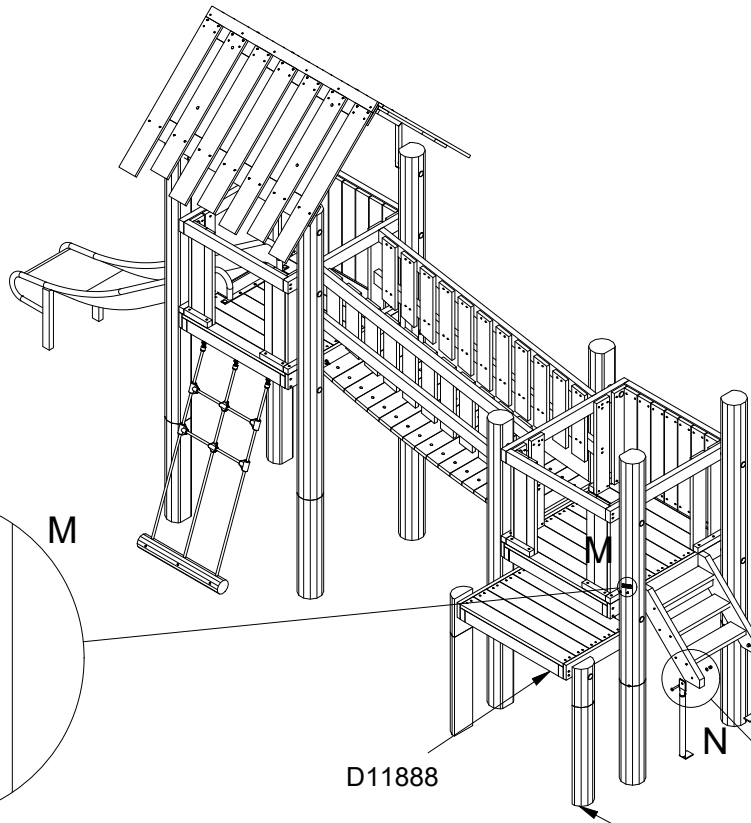

Parts List		
QTY	PART NO	DESCRIP.
1	D11888	1020x660x120mm, Half floor
1	D41017	Stairs FH: 600
4	LE15108	Ø38x40mm
2	LE15116	L: 600mm
2	LE15250	M16x170 mm
2	LE15901	3x16, PH
1	LE15910	Name tag
2	LE16054	M10 cap nut
2	LE16077	Buttonhead 10x60mm
2	LE16100	M16 nut
4	LE16152	M16 - Ø30 mm
2	LE16156	M10-Ø20
2	LE16294	Ø8x120/80 mm
2	LE16298	8x180/80 Dh
4	LE16556	Ø42/38mm
2	RS00501	Ø160-180