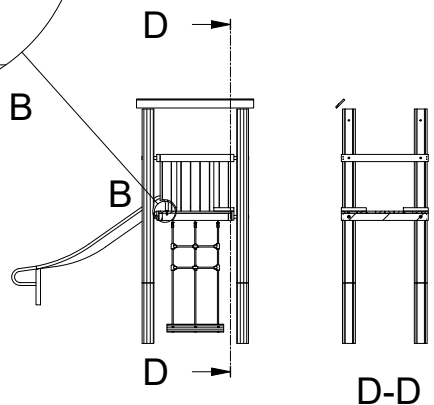

35,5 m²

9,5 x 4,6 x 3 m

~1268 kg

~0,38 m³

Ø16-18 x 350 cm

96 kg

Parts List

QTY	PART NO	DESCRIP.
4	RS00497	Ø160-180
1	RS00498	Ø160-180
2	RS00500	Ø160-180
2	RS00501	Ø160-180
1	RS00502	Ø160-180

Parts List

QTY	PART NO	DESCRIP.
2	LE15124	Steel rafters
1	M20092	Roof side
1	M20093	Roof side

Parts List

QTY	PART NO	DESCRIP.
1	D11341	1150x750mm, 620mm Gap
3	D11342	1150x750mm, 490mm Gap
2	D11343	930x750mm, Closed
2	D11345	930x750mm, 490mm Gap
16	LE16186	6x100 Ch
38	LE16192	5x80mm
2	M20009	1150x1020mm

0102-015-001
0102-015-101

Parts List		
QTY	PART NO	DESCRIP.
1	D11341	1150x750mm, 620mm Gap
1	D11342	1150x750mm, 490mm Gap
1	D11343	930x750mm, Closed
1	D11345	930x750mm, 490mm Gap
8	LE15108	Ø38x40mm
8	LE15196	M16x230 mm
8	LE16100	M16 nut
16	LE16152	M16 - Ø30 mm
16	LE16556	Ø42/38mm
1	M20009	1150x1020mm
4	RS00497	Ø160-180

Parts List		
QTY	PART NO	DESCRIP.
3	LE13100	Shackle
2	LE16022	M12x40 mm
3	LE16048	Eyebolt 10x120mm
2	LE16056	M12 cap nut
2	LE16168	M12 - Ø24 mm
3	LE16179	Ø5x30mm Ch
3	LE16502	Spacer 6mm
1	LE16599	Sealtite 970 1,5ml
1	LE20363	Taifun net
1	LE22004	Slide 50x170x195cm
1	LE99715	Ø14mm, l=200/130mm
4	RS00497	Ø160-180
1	V10417	HSS lang Ø7mm L:156mm