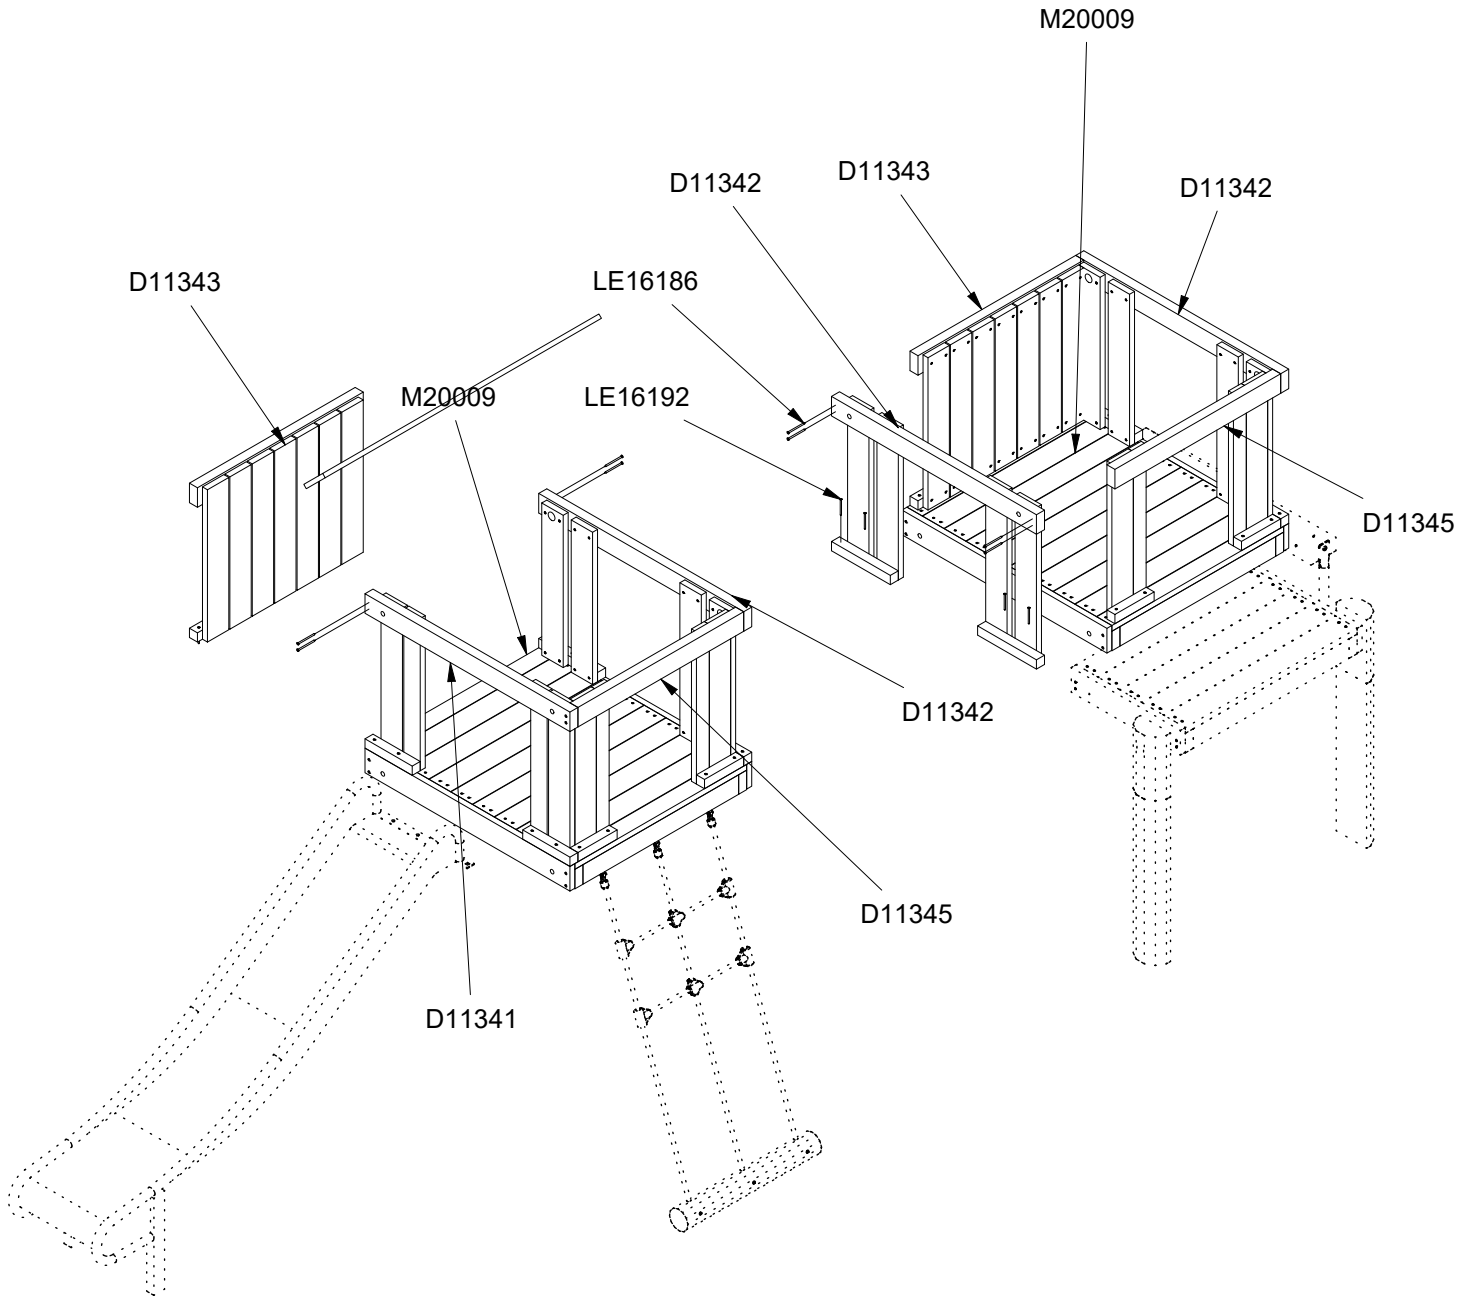

35,5 m²

9,5 x 4,6 x 3 m

~1268 kg

~0,38 m³

Ø16-18 x 350 cm

96 kg

Parts List

QTY	PART NO	DESCRIP.
4	RS00497	Ø160-180
1	RS00498	Ø160-180
2	RS00500	Ø160-180
2	RS00501	Ø160-180
1	RS00502	Ø160-180

Parts List		
QTY	PART NO	DESCRIP.
1	D11341	1150x750mm, 620mm Gap
3	D11342	1150x750mm, 490mm Gap
2	D11343	930x750mm, Closed
2	D11345	930x750mm, 490mm Gap
2	M20009	1150x1020mm

Parts List

QTY	PART NO	DESCRIP.
1	D11885	2000x650mm
1	D11886	Guardralis, Right
1	D11887	Guardralis, Left
1	D11888	1020x660x120mm, Half floor
1	D41017	Stairs FH: 600
2	LE15116	L: 600mm
1	LE20363	Taifun net
1	LE22004	Slide 50x170x195cm

Parts List

QTY	PART NO	DESCRIP.
2	LE15124	Steel rafters
1	M20092	Roof side
1	M20093	Roof side

Parts List

QTY	PART NO	DESCRIP.
1	D11341	1150x750mm, 620mm Gap
3	D11342	1150x750mm, 490mm Gap
2	D11343	930x750mm, Closed
2	D11345	930x750mm, 490mm Gap
16	LE16186	6x100 Ch
38	LE16192	5x80mm
2	M20009	1150x1020mm

0102-015-001
0102-015-101

Parts List		
QTY	PART NO	DESCRIP.
1	D11341	1150x750mm, 620mm Gap
1	D11342	1150x750mm, 490mm Gap
1	D11343	930x750mm, Closed
1	D11345	930x750mm, 490mm Gap
8	LE15108	Ø38x40mm
8	LE15196	M16x230 mm
8	LE16100	M16 nut
16	LE16152	M16 - Ø30 mm
16	LE16556	Ø42/38mm
1	M20009	1150x1020mm
4	RS00497	Ø160-180