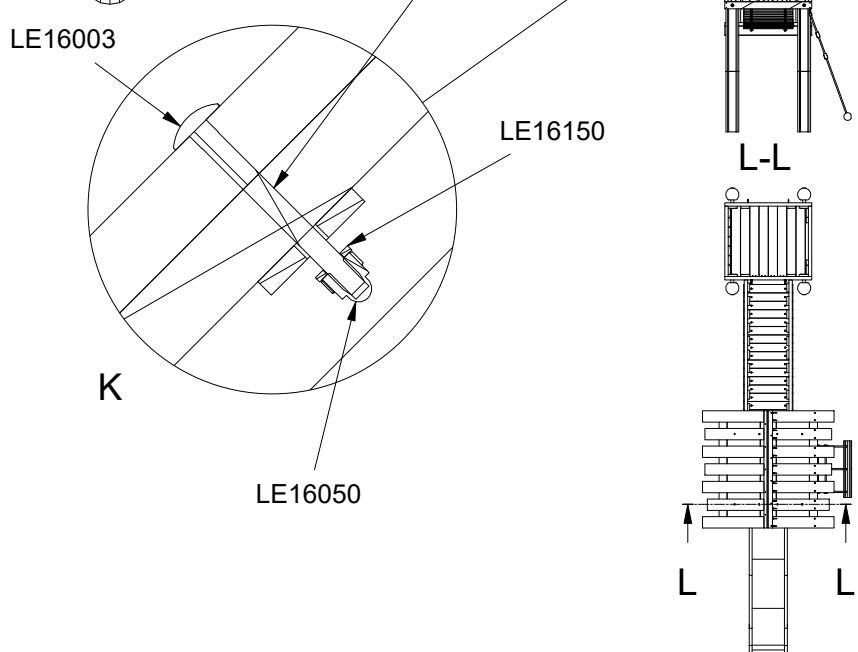

35,5 m²

9,5 x 4,6 x 3 m

~1268 kg

~0,38 m³

Ø16-18 x 350 cm

96 kg

Parts List

QTY	PART NO	DESCRIP.
4	RS00497	Ø160-180
1	RS00498	Ø160-180
2	RS00500	Ø160-180
2	RS00501	Ø160-180
1	RS00502	Ø160-180

0102-015-001
0102-015-101

Parts List		
QTY	PART NO	DESCRIP.
1	D11341	1150x750mm, 620mm Gap
1	D11342	1150x750mm, 490mm Gap
1	D11343	930x750mm, Closed
1	D11345	930x750mm, 490mm Gap
8	LE15108	Ø38x40mm
8	LE15196	M16x230 mm
8	LE16100	M16 nut
16	LE16152	M16 - Ø30 mm
16	LE16556	Ø42/38mm
1	M20009	1150x1020mm
4	RS00497	Ø160-180

Parts List		
QTY	PART NO	DESCRIP.
3	LE13100	Shackle
2	LE16022	M12x40 mm
3	LE16048	Eyebolt 10x120mm
2	LE16056	M12 cap nut
2	LE16168	M12 - Ø24 mm
3	LE16179	Ø5x30mm Ch
3	LE16502	Spacer 6mm
1	LE16599	Sealtite 970 1,5ml
1	LE20363	Taifun net
1	LE22004	Slide 50x170x195cm
1	LE99715	Ø14mm, l=200/130mm
4	RS00497	Ø160-180
1	V10417	HSS lang Ø7mm L:156mm

Parts List		
QTY	PART NO	DESCRIP.
2	D11342	1150x750mm, 490mm Gap
1	D11343	930x750mm, Closed
1	D11345	930x750mm, 490mm Gap
1	D11885	2000x650mm
1	D11886	Guardralis, Right
1	D11887	Guardralis, Left
8	LE15108	Ø38x40mm
8	LE15196	M16x230 mm
8	LE16100	M16 nut
16	LE16152	M16 - Ø30 mm
16	LE16186	6x100 Ch
16	LE16556	Ø42/38mm
1	LE99711	Ø11mm, l=190/120 mm
1	M20009	1150x1020mm
1	RS00498	Ø160-180
2	RS00500	Ø160-180
1	RS00502	Ø160-180
1	V10415	HSS Ø4mm L:119mm