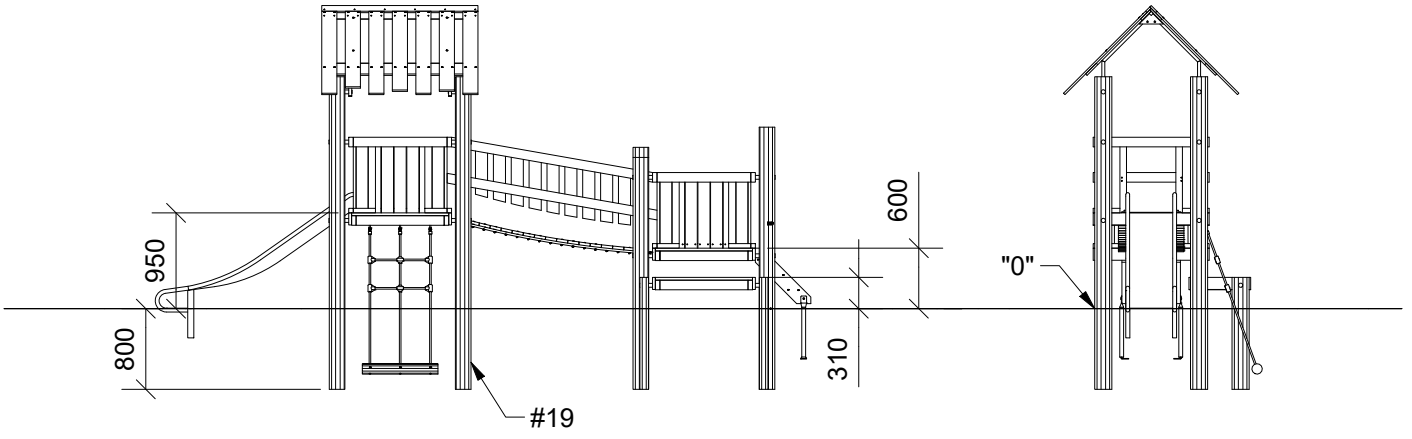

35,5 m²

9,5 x 4,6 x 3 m

~1268 kg

~0,38 m³

Ø16-18 x 350 cm

96 kg

Parts List

QTY	PART NO	DESCRIP.
4	RS00497	Ø160-180
1	RS00498	Ø160-180
2	RS00500	Ø160-180
2	RS00501	Ø160-180
1	RS00502	Ø160-180

Parts List		
QTY	PART NO	DESCRIP.
1	D11341	1150x750mm, 620mm Gap
3	D11342	1150x750mm, 490mm Gap
2	D11343	930x750mm, Closed
2	D11345	930x750mm, 490mm Gap
2	M20009	1150x1020mm

Parts List

QTY	PART NO	DESCRIP.
1	D11885	2000x650mm
1	D11886	Guardralis, Right
1	D11887	Guardralis, Left
1	D11888	1020x660x120mm, Half floor
1	D41017	Stairs FH: 600
2	LE15116	L: 600mm
1	LE20363	Taifun net
1	LE22004	Slide 50x170x195cm

Parts List

QTY	PART NO	DESCRIP.
2	LE15124	Steel rafters
1	M20092	Roof side
1	M20093	Roof side

Parts List

QTY	PART NO	DESCRIP.
1	D11341	1150x750mm, 620mm Gap
3	D11342	1150x750mm, 490mm Gap
2	D11343	930x750mm, Closed
2	D11345	930x750mm, 490mm Gap
16	LE16186	6x100 Ch
38	LE16192	5x80mm
2	M20009	1150x1020mm