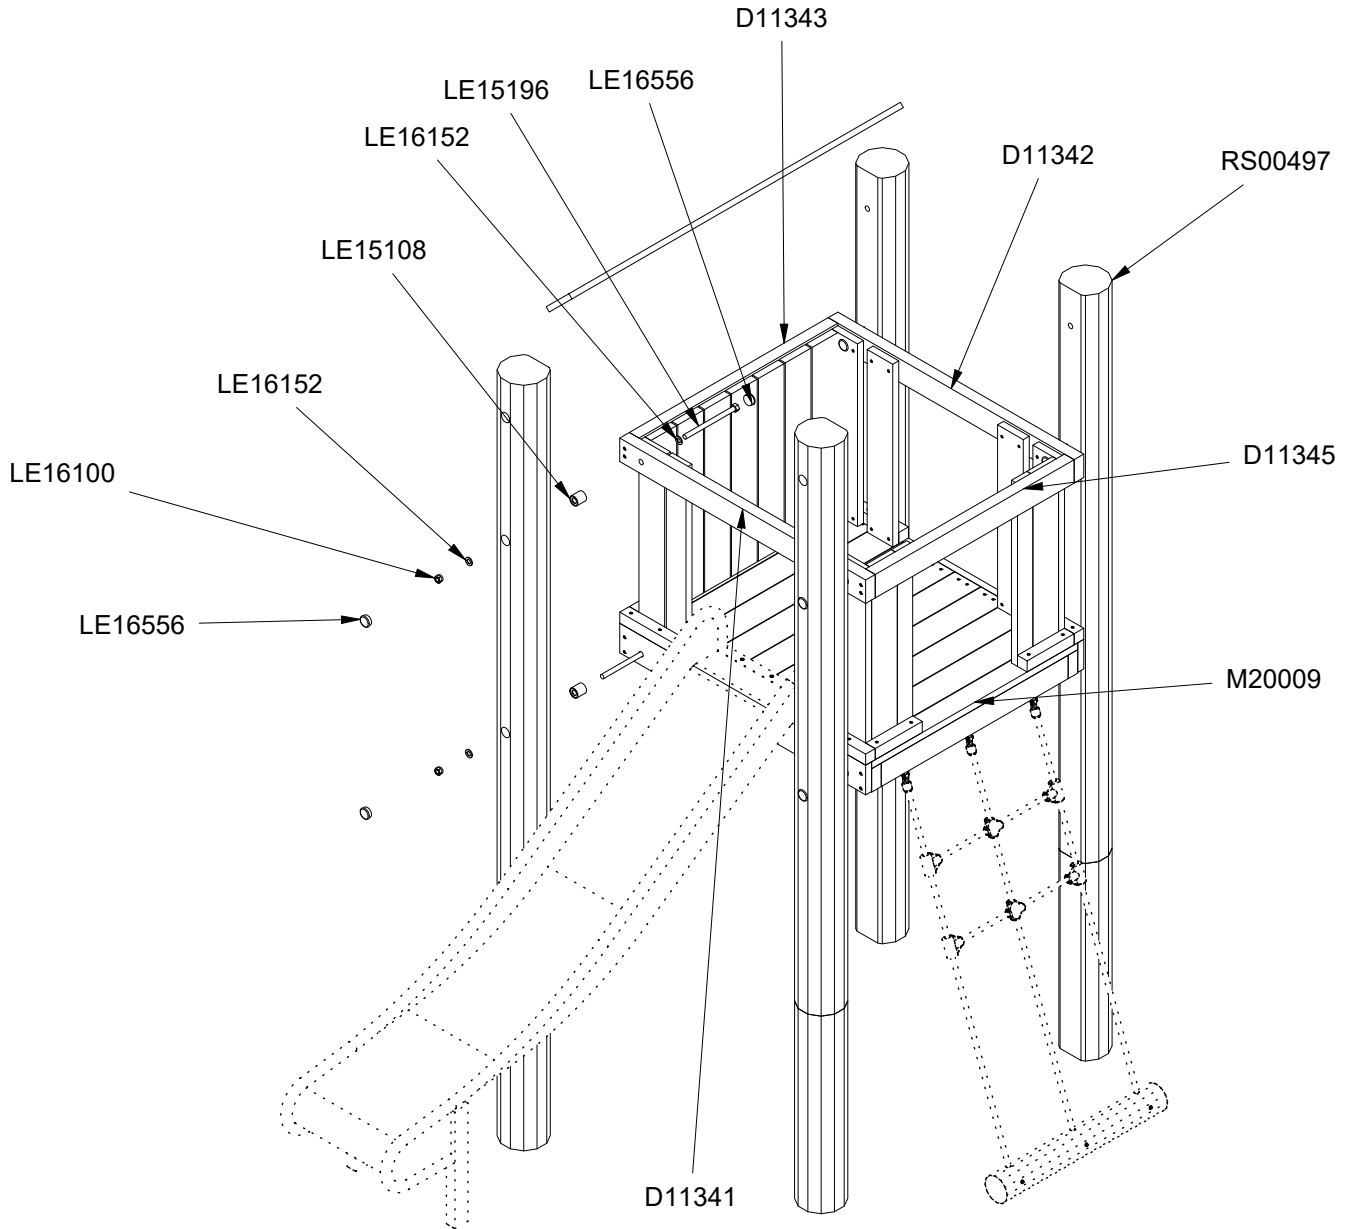

35,5 m²

9,5 x 4,6 x 3 m

~1268 kg

~0,38 m³

Ø16-18 x 350 cm

96 kg

Parts List

QTY	PART NO	DESCRIP.
4	RS00497	Ø160-180
1	RS00498	Ø160-180
2	RS00500	Ø160-180
2	RS00501	Ø160-180
1	RS00502	Ø160-180

Parts List

QTY	PART NO	DESCRIP.
2	LE15124	Steel rafters
1	M20092	Roof side
1	M20093	Roof side

Parts List

QTY	PART NO	DESCRIP.
1	D11341	1150x750mm, 620mm Gap
3	D11342	1150x750mm, 490mm Gap
2	D11343	930x750mm, Closed
2	D11345	930x750mm, 490mm Gap
16	LE16186	6x100 Ch
38	LE16192	5x80mm
2	M20009	1150x1020mm

0102-015-001
0102-015-101

Parts List		
QTY	PART NO	DESCRIP.
1	D11341	1150x750mm, 620mm Gap
1	D11342	1150x750mm, 490mm Gap
1	D11343	930x750mm, Closed
1	D11345	930x750mm, 490mm Gap
8	LE15108	Ø38x40mm
8	LE15196	M16x230 mm
8	LE16100	M16 nut
16	LE16152	M16 - Ø30 mm
16	LE16556	Ø42/38mm
1	M20009	1150x1020mm
4	RS00497	Ø160-180

Parts List		
QTY	PART NO	DESCRIP.
1	D11888	1020x660x120mm, Half floor
1	D41017	Stairs FH: 600
4	LE15108	Ø38x40mm
2	LE15116	L: 600mm
2	LE15250	M16x170 mm
2	LE15901	3x16, PH
1	LE15910	Name tag
2	LE16054	M10 cap nut
2	LE16077	Buttonhead 10x60mm
2	LE16100	M16 nut
4	LE16152	M16 - Ø30 mm
2	LE16156	M10-Ø20
2	LE16294	Ø8x120/80 mm
2	LE16298	8x180/80 Dh
4	LE16556	Ø42/38mm
2	RS00501	Ø160-180