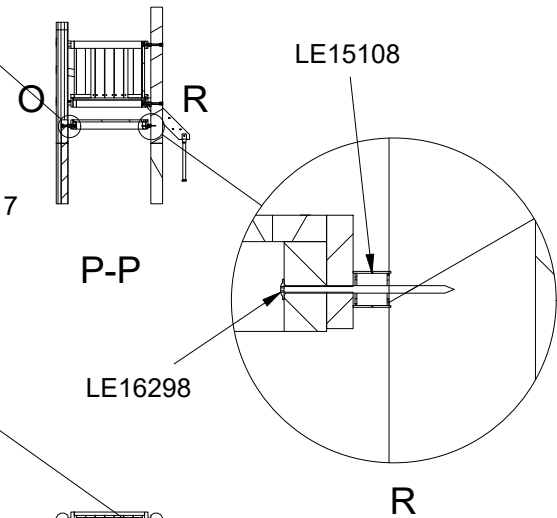

0102-015-001
0102-015-101

Parts List		
QTY	PART NO	DESCRIP.
1	D11341	1150x750mm, 620mm Gap
1	D11342	1150x750mm, 490mm Gap
1	D11343	930x750mm, Closed
1	D11345	930x750mm, 490mm Gap
8	LE15108	Ø38x40mm
8	LE15196	M16x230 mm
8	LE16100	M16 nut
16	LE16152	M16 - Ø30 mm
16	LE16556	Ø42/38mm
1	M20009	1150x1020mm
4	RS00497	Ø160-180

Parts List		
QTY	PART NO	DESCRIP.
3	LE13100	Shackle
2	LE16022	M12x40 mm
3	LE16048	Eyebolt 10x120mm
2	LE16056	M12 cap nut
2	LE16168	M12 - Ø24 mm
3	LE16179	Ø5x30mm Ch
3	LE16502	Spacer 6mm
1	LE16599	Sealtite 970 1,5ml
1	LE20363	Taifun net
1	LE22004	Slide 50x170x195cm
1	LE99715	Ø14mm, l=200/130mm
4	RS00497	Ø160-180
1	V10417	HSS lang Ø7mm L:156mm

Parts List		
QTY	PART NO	DESCRIP.
2	D11342	1150x750mm, 490mm Gap
1	D11343	930x750mm, Closed
1	D11345	930x750mm, 490mm Gap
1	D11885	2000x650mm
1	D11886	Guardralis, Right
1	D11887	Guardralis, Left
8	LE15108	Ø38x40mm
8	LE15196	M16x230 mm
8	LE16100	M16 nut
16	LE16152	M16 - Ø30 mm
16	LE16186	6x100 Ch
16	LE16556	Ø42/38mm
1	LE99711	Ø11mm, l=190/120 mm
1	M20009	1150x1020mm
1	RS00498	Ø160-180
2	RS00500	Ø160-180
1	RS00502	Ø160-180
1	V10415	HSS Ø4mm L:119mm

Parts List		
QTY	PART NO	DESCRIP.
1	D11888	1020x660x120mm, Half floor
1	D41017	Stairs FH: 600
4	LE15108	Ø38x40mm
2	LE15116	L: 600mm
2	LE15250	M16x170 mm
2	LE15901	3x16, PH
1	LE15910	Name tag
2	LE16054	M10 cap nut
2	LE16077	Buttonhead 10x60mm
2	LE16100	M16 nut
4	LE16152	M16 - Ø30 mm
2	LE16156	M10-Ø20
2	LE16294	Ø8x120/80 mm
2	LE16298	8x180/80 Dh
4	LE16556	Ø42/38mm
2	RS00501	Ø160-180