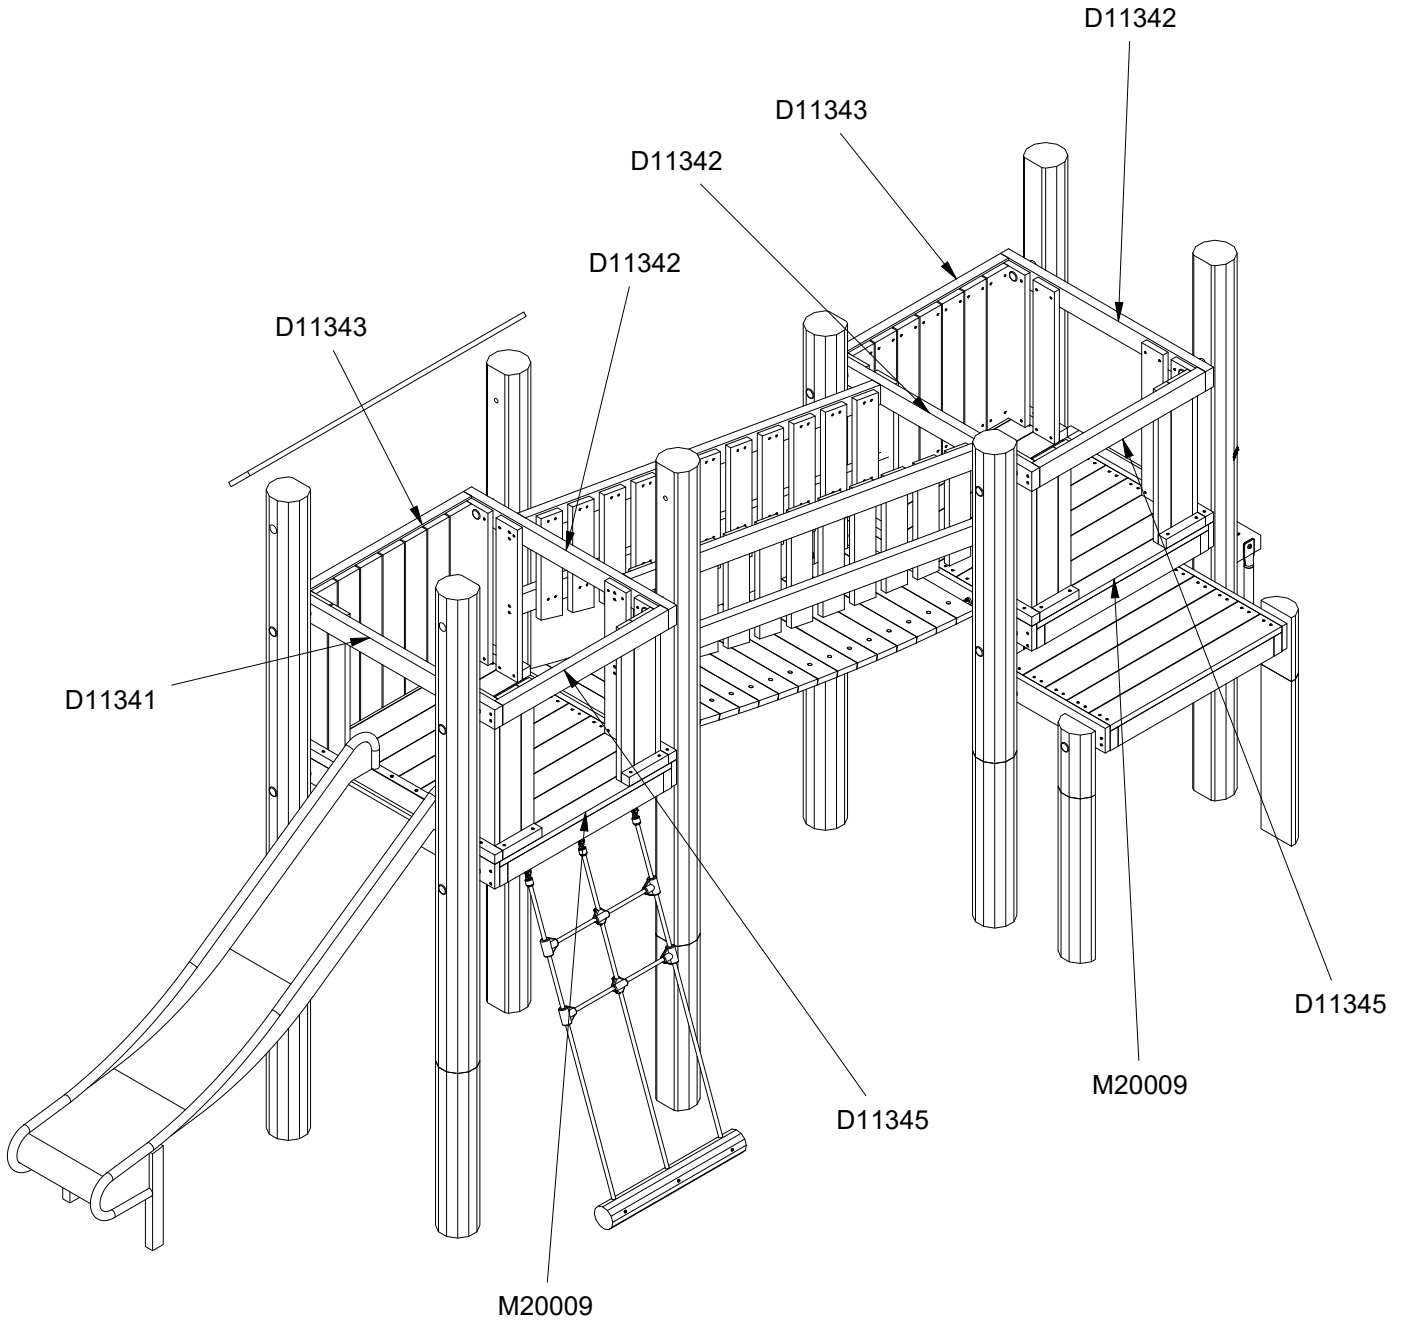

35,5 m²

9,5 x 4,6 x 3 m

~1268 kg

~0,38 m³

Ø16-18 x 350 cm

96 kg

Parts List

QTY	PART NO	DESCRIP.
4	RS00497	Ø160-180
1	RS00498	Ø160-180
2	RS00500	Ø160-180
2	RS00501	Ø160-180
1	RS00502	Ø160-180

Parts List		
QTY	PART NO	DESCRIP.
1	D11341	1150x750mm, 620mm Gap
3	D11342	1150x750mm, 490mm Gap
2	D11343	930x750mm, Closed
2	D11345	930x750mm, 490mm Gap
2	M20009	1150x1020mm

Parts List

QTY	PART NO	DESCRIP.
1	D11885	2000x650mm
1	D11886	Guardralis, Right
1	D11887	Guardralis, Left
1	D11888	1020x660x120mm, Half floor
1	D41017	Stairs FH: 600
2	LE15116	L: 600mm
1	LE20363	Taifun net
1	LE22004	Slide 50x170x195cm

Parts List

QTY	PART NO	DESCRIP.
2	LE15124	Steel rafters
1	M20092	Roof side
1	M20093	Roof side

Parts List

QTY	PART NO	DESCRIP.
1	D11341	1150x750mm, 620mm Gap
3	D11342	1150x750mm, 490mm Gap
2	D11343	930x750mm, Closed
2	D11345	930x750mm, 490mm Gap
16	LE16186	6x100 Ch
38	LE16192	5x80mm
2	M20009	1150x1020mm

0102-015-001
0102-015-101

Parts List		
QTY	PART NO	DESCRIP.
1	D11341	1150x750mm, 620mm Gap
1	D11342	1150x750mm, 490mm Gap
1	D11343	930x750mm, Closed
1	D11345	930x750mm, 490mm Gap
8	LE15108	Ø38x40mm
8	LE15196	M16x230 mm
8	LE16100	M16 nut
16	LE16152	M16 - Ø30 mm
16	LE16556	Ø42/38mm
1	M20009	1150x1020mm
4	RS00497	Ø160-180