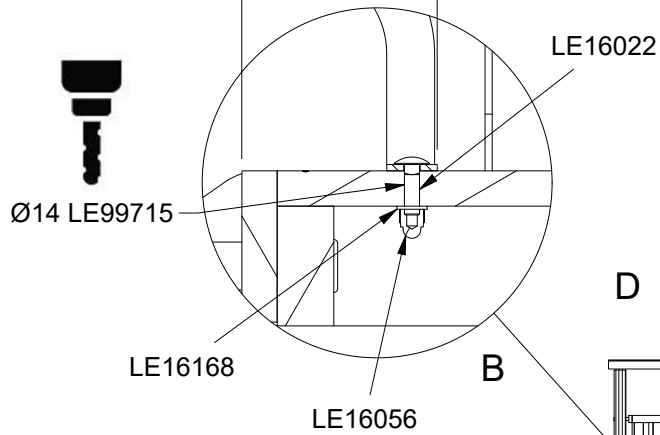

35,5 m²

9,5 x 4,6 x 3 m

~1268 kg

~0,38 m³

Ø16-18 x 350 cm

96 kg

Parts List

QTY	PART NO	DESCRIP.
4	RS00497	Ø160-180
1	RS00498	Ø160-180
2	RS00500	Ø160-180
2	RS00501	Ø160-180
1	RS00502	Ø160-180

Parts List

QTY	PART NO	DESCRIP.
2	LE15124	Steel rafters
1	M20092	Roof side
1	M20093	Roof side

Parts List

QTY	PART NO	DESCRIP.
1	D11341	1150x750mm, 620mm Gap
3	D11342	1150x750mm, 490mm Gap
2	D11343	930x750mm, Closed
2	D11345	930x750mm, 490mm Gap
16	LE16186	6x100 Ch
38	LE16192	5x80mm
2	M20009	1150x1020mm

0102-015-001
0102-015-101

Parts List		
QTY	PART NO	DESCRIP.
1	D11341	1150x750mm, 620mm Gap
1	D11342	1150x750mm, 490mm Gap
1	D11343	930x750mm, Closed
1	D11345	930x750mm, 490mm Gap
8	LE15108	Ø38x40mm
8	LE15196	M16x230 mm
8	LE16100	M16 nut
16	LE16152	M16 - Ø30 mm
16	LE16556	Ø42/38mm
1	M20009	1150x1020mm
4	RS00497	Ø160-180