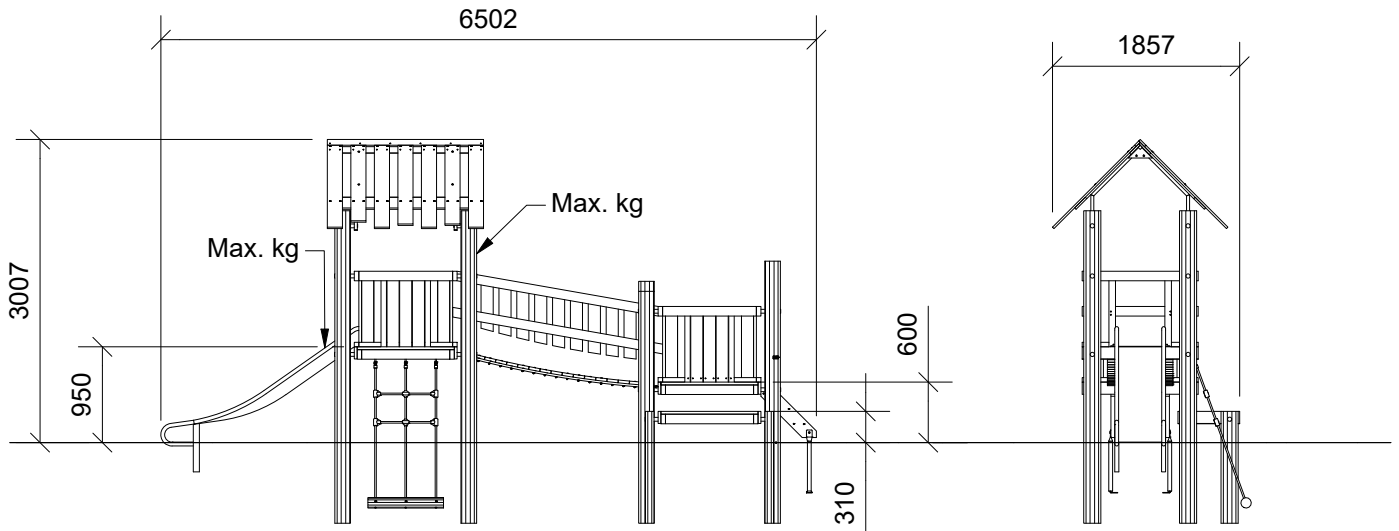

2

24h

35,5 m²

9,5 x 4,6 x 3 m

~1268 kg

~0,38 m³

Ø16-18 x 350 cm

96 kg