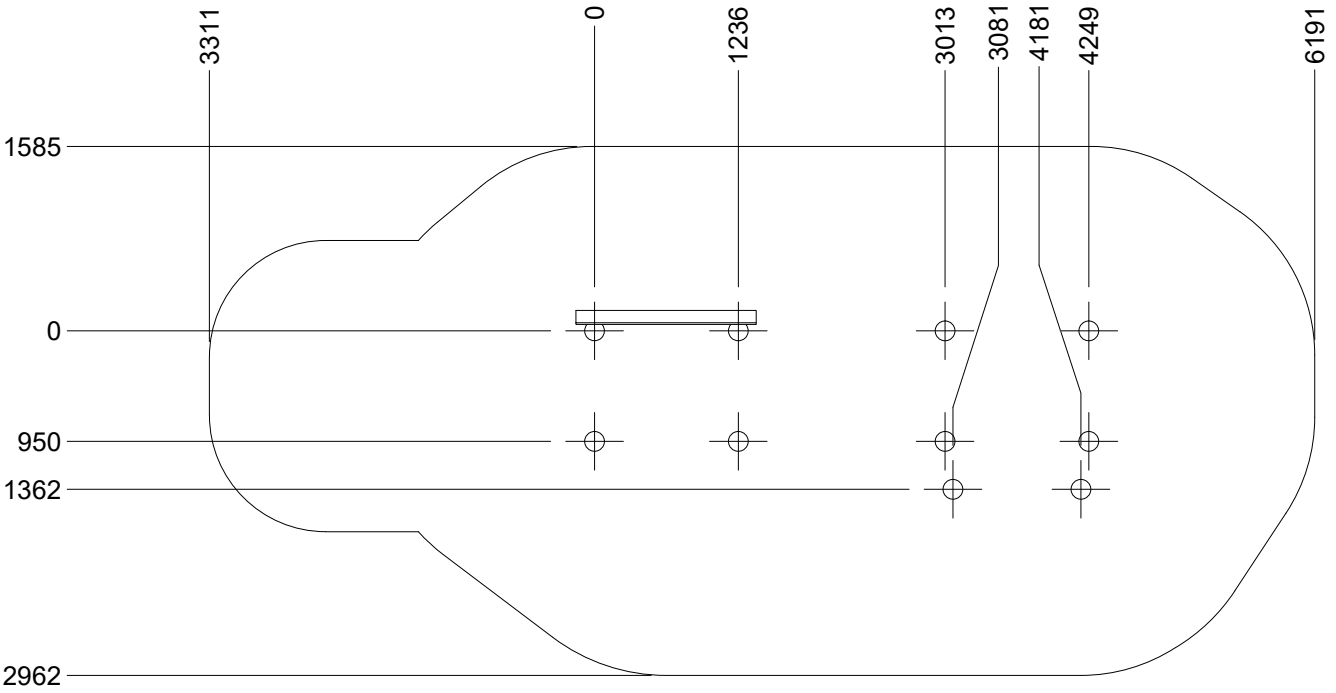

35,5 m²

9,5 x 4,6 x 3 m

~1268 kg

~0,38 m³

Ø16-18 x 350 cm

96 kg

Parts List

QTY	PART NO	DESCRIP.
4	RS00497	Ø160-180
1	RS00498	Ø160-180
2	RS00500	Ø160-180
2	RS00501	Ø160-180
1	RS00502	Ø160-180

Parts List		
QTY	PART NO	DESCRIP.
1	D11341	1150x750mm, 620mm Gap
3	D11342	1150x750mm, 490mm Gap
2	D11343	930x750mm, Closed
2	D11345	930x750mm, 490mm Gap
2	M20009	1150x1020mm

Parts List

QTY	PART NO	DESCRIP.
1	D11885	2000x650mm
1	D11886	Guardralis, Right
1	D11887	Guardralis, Left
1	D11888	1020x660x120mm, Half floor
1	D41017	Stairs FH: 600
2	LE15116	L: 600mm
1	LE20363	Taifun net
1	LE22004	Slide 50x170x195cm

Parts List

QTY	PART NO	DESCRIP.
2	LE15124	Steel rafters
1	M20092	Roof side
1	M20093	Roof side

Parts List

QTY	PART NO	DESCRIP.
1	D11341	1150x750mm, 620mm Gap
3	D11342	1150x750mm, 490mm Gap
2	D11343	930x750mm, Closed
2	D11345	930x750mm, 490mm Gap
16	LE16186	6x100 Ch
38	LE16192	5x80mm
2	M20009	1150x1020mm

0102-015-001
0102-015-101

Parts List		
QTY	PART NO	DESCRIP.
1	D11341	1150x750mm, 620mm Gap
1	D11342	1150x750mm, 490mm Gap
1	D11343	930x750mm, Closed
1	D11345	930x750mm, 490mm Gap
8	LE15108	Ø38x40mm
8	LE15196	M16x230 mm
8	LE16100	M16 nut
16	LE16152	M16 - Ø30 mm
16	LE16556	Ø42/38mm
1	M20009	1150x1020mm
4	RS00497	Ø160-180