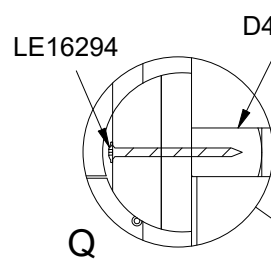

Parts List		
QTY	PART NO	DESCRIP.
1	D11888	1020x660x120mm, Half floor
1	D41017	Stairs FH: 600
4	LE15108	Ø38x40mm
2	LE15116	L: 600mm
2	LE15250	M16x170 mm
2	LE15901	3x16, PH
1	LE15910	Name tag
2	LE16054	M10 cap nut
2	LE16077	Buttonhead 10x60mm
2	LE16100	M16 nut
4	LE16152	M16 - Ø30 mm
2	LE16156	M10-Ø20
2	LE16294	Ø8x120/80 mm
2	LE16298	8x180/80 Dh
4	LE16556	Ø42/38mm
2	RS00501	Ø160-180