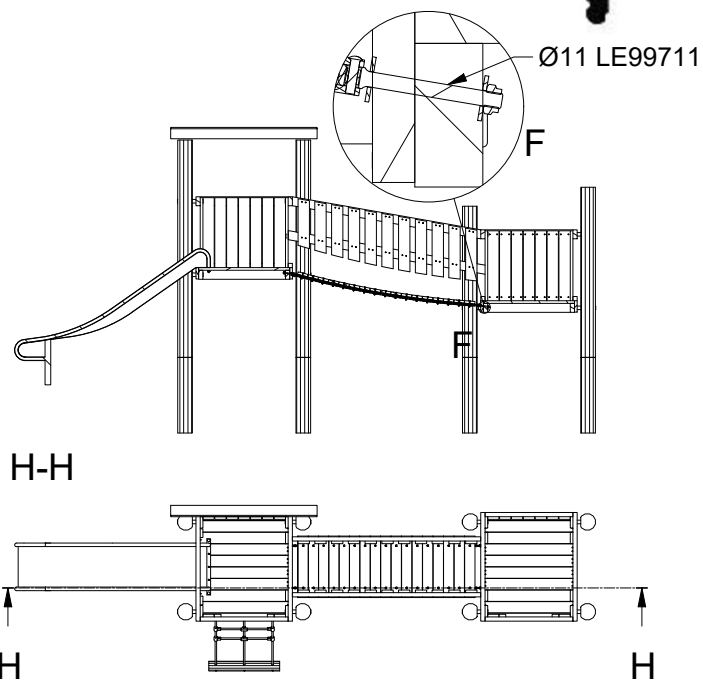

Parts List

QTY	PART NO	DESCRIP.
2	LE15124	Steel rafters
1	M20092	Roof side
1	M20093	Roof side

Parts List

QTY	PART NO	DESCRIP.
1	D11341	1150x750mm, 620mm Gap
3	D11342	1150x750mm, 490mm Gap
2	D11343	930x750mm, Closed
2	D11345	930x750mm, 490mm Gap
16	LE16186	6x100 Ch
38	LE16192	5x80mm
2	M20009	1150x1020mm

0102-015-001
0102-015-101

Parts List		
QTY	PART NO	DESCRIP.
1	D11341	1150x750mm, 620mm Gap
1	D11342	1150x750mm, 490mm Gap
1	D11343	930x750mm, Closed
1	D11345	930x750mm, 490mm Gap
8	LE15108	Ø38x40mm
8	LE15196	M16x230 mm
8	LE16100	M16 nut
16	LE16152	M16 - Ø30 mm
16	LE16556	Ø42/38mm
1	M20009	1150x1020mm
4	RS00497	Ø160-180

Parts List		
QTY	PART NO	DESCRIP.
3	LE13100	Shackle
2	LE16022	M12x40 mm
3	LE16048	Eyebolt 10x120mm
2	LE16056	M12 cap nut
2	LE16168	M12 - Ø24 mm
3	LE16179	Ø5x30mm Ch
3	LE16502	Spacer 6mm
1	LE16599	Sealtite 970 1,5ml
1	LE20363	Taifun net
1	LE22004	Slide 50x170x195cm
1	LE99715	Ø14mm, l=200/130mm
4	RS00497	Ø160-180
1	V10417	HSS lang Ø7mm L:156mm

Parts List		
QTY	PART NO	DESCRIP.
2	D11342	1150x750mm, 490mm Gap
1	D11343	930x750mm, Closed
1	D11345	930x750mm, 490mm Gap
1	D11885	2000x650mm
1	D11886	Guardralis, Right
1	D11887	Guardralis, Left
8	LE15108	Ø38x40mm
8	LE15196	M16x230 mm
8	LE16100	M16 nut
16	LE16152	M16 - Ø30 mm
16	LE16186	6x100 Ch
16	LE16556	Ø42/38mm
1	LE99711	Ø11mm, l=190/120 mm
1	M20009	1150x1020mm
1	RS00498	Ø160-180
2	RS00500	Ø160-180
1	RS00502	Ø160-180
1	V10415	HSS Ø4mm L:119mm