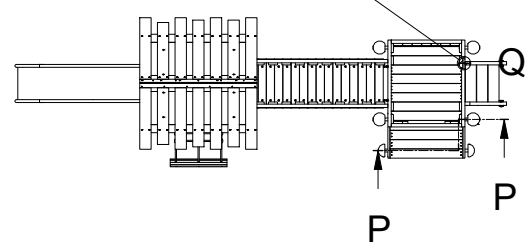

Parts List		
QTY	PART NO	DESCRIP.
1	D11888	1020x660x120mm, Half floor
1	D41017	Stairs FH: 600
4	LE15108	Ø38x40mm
2	LE15116	L: 600mm
2	LE15250	M16x170 mm
2	LE15901	3x16, PH
1	LE15910	Name tag
2	LE16054	M10 cap nut
2	LE16077	Buttonhead 10x60mm
2	LE16100	M16 nut
4	LE16152	M16 - Ø30 mm
2	LE16156	M10-Ø20
2	LE16294	Ø8x120/80 mm
2	LE16298	8x180/80 Dh
4	LE16556	Ø42/38mm
2	RS00501	Ø160-180