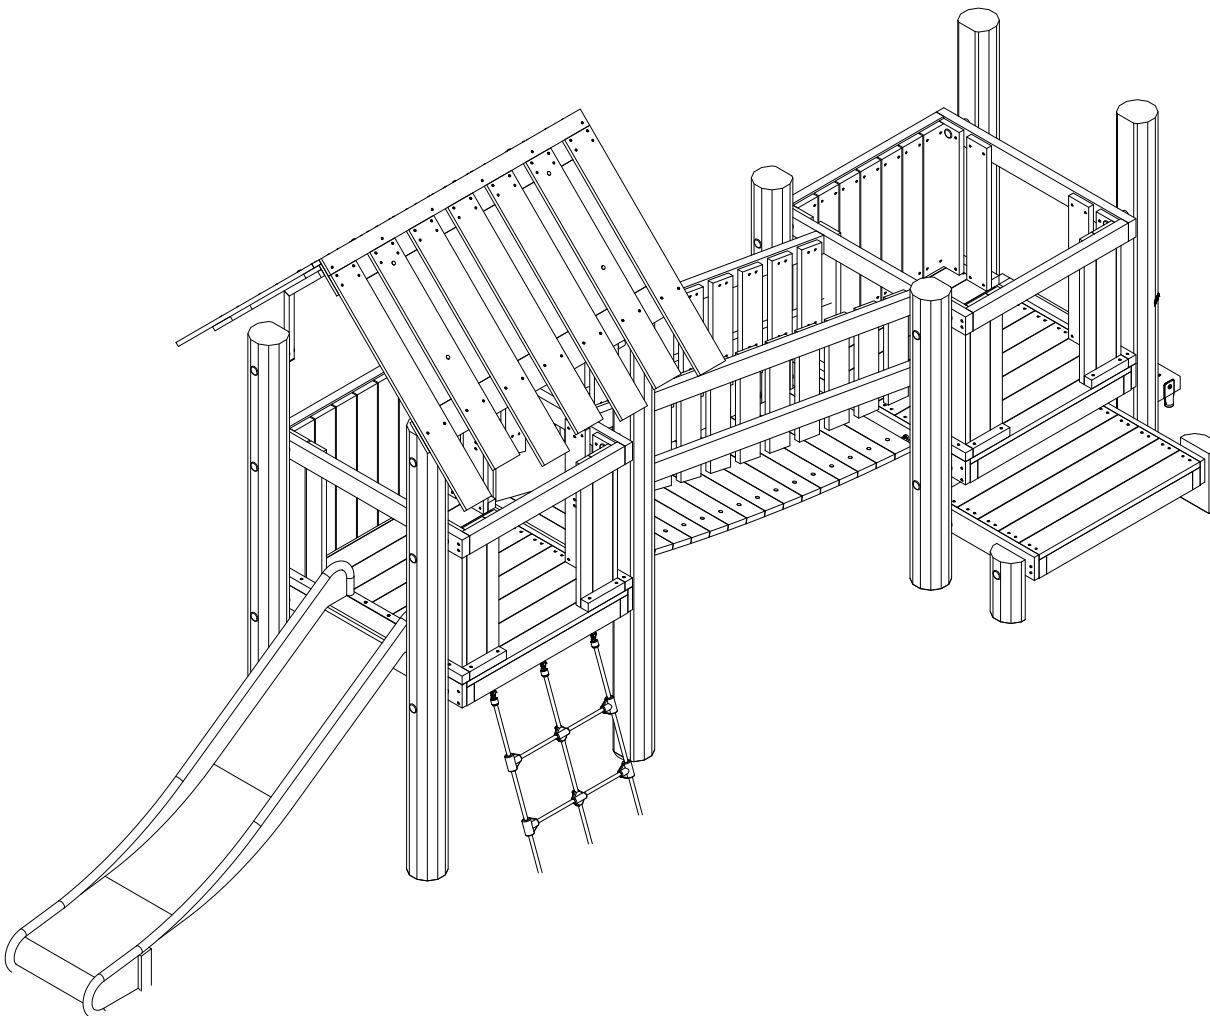

0102-015-001
0102-015-101

1/13

IJslander rev. 6760

info@ijslander.com
www.ijslander.com

Oude Dijk 10
8096 RK Oldebroek
T. (0525) 633 420

28-11-2022 / Rev.: B