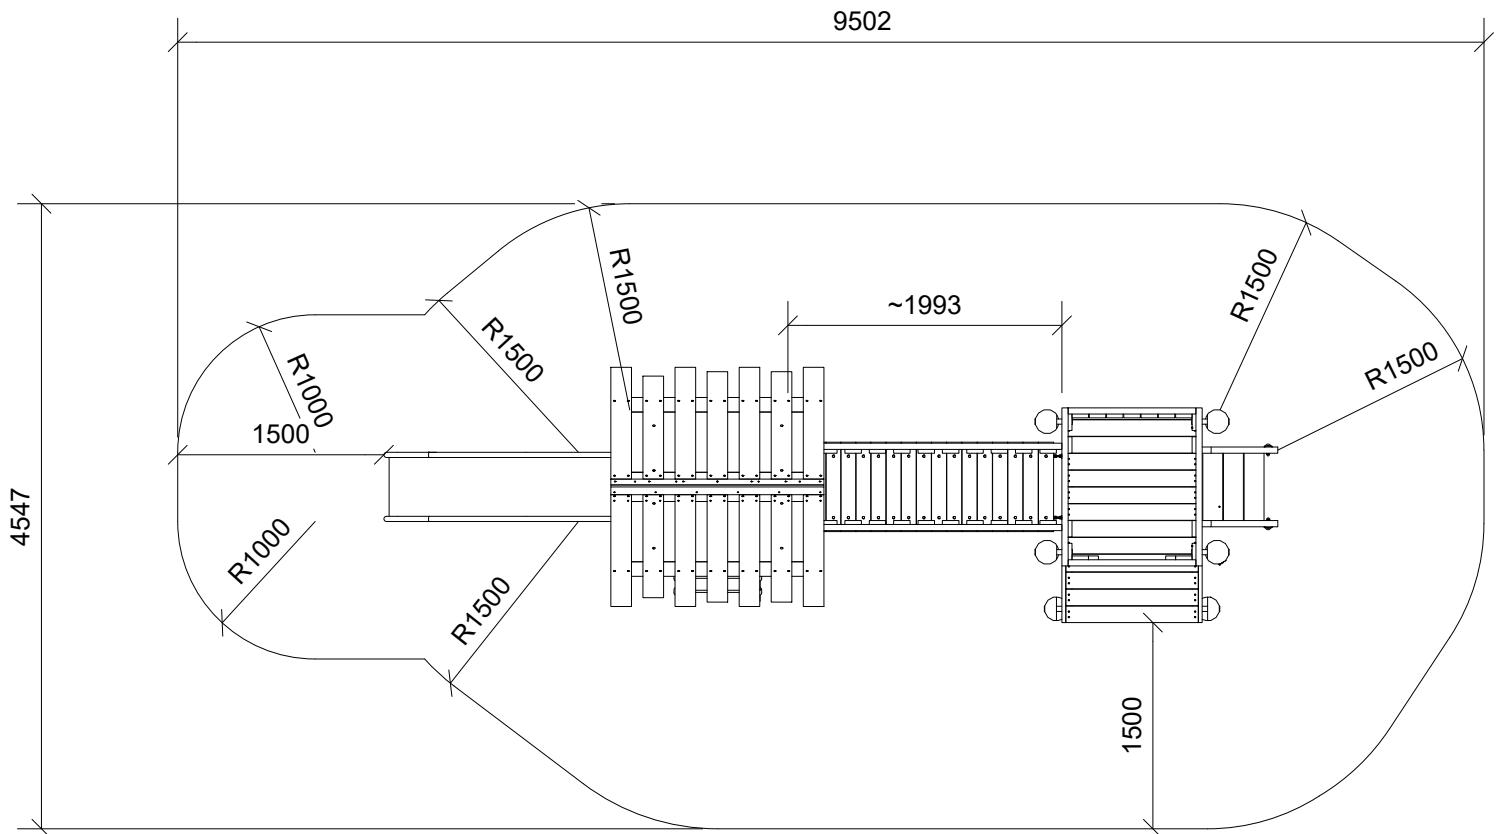

2

24h

35,5 m²

9,5 x 4,6 x 3 m

~1268 kg

~0,38 m³

Ø16-18 x 350 cm

96 kg