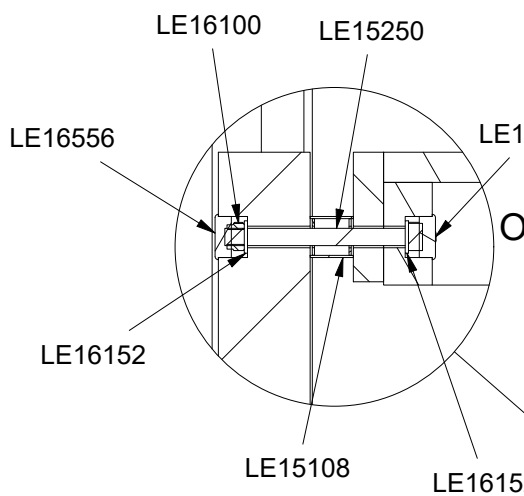

Parts List		
QTY	PART NO	DESCRIP.
1	D11888	1020x660x120mm, Half floor
1	D41017	Stairs FH: 600
4	LE15108	Ø38x40mm
2	LE15116	L: 600mm
2	LE15250	M16x170 mm
2	LE15901	3x16, PH
1	LE15910	Name tag
2	LE16054	M10 cap nut
2	LE16077	Buttonhead 10x60mm
2	LE16100	M16 nut
4	LE16152	M16 - Ø30 mm
2	LE16156	M10-Ø20
2	LE16294	Ø8x120/80 mm
2	LE16298	8x180/80 Dh
4	LE16556	Ø42/38mm
2	RS00501	Ø160-180