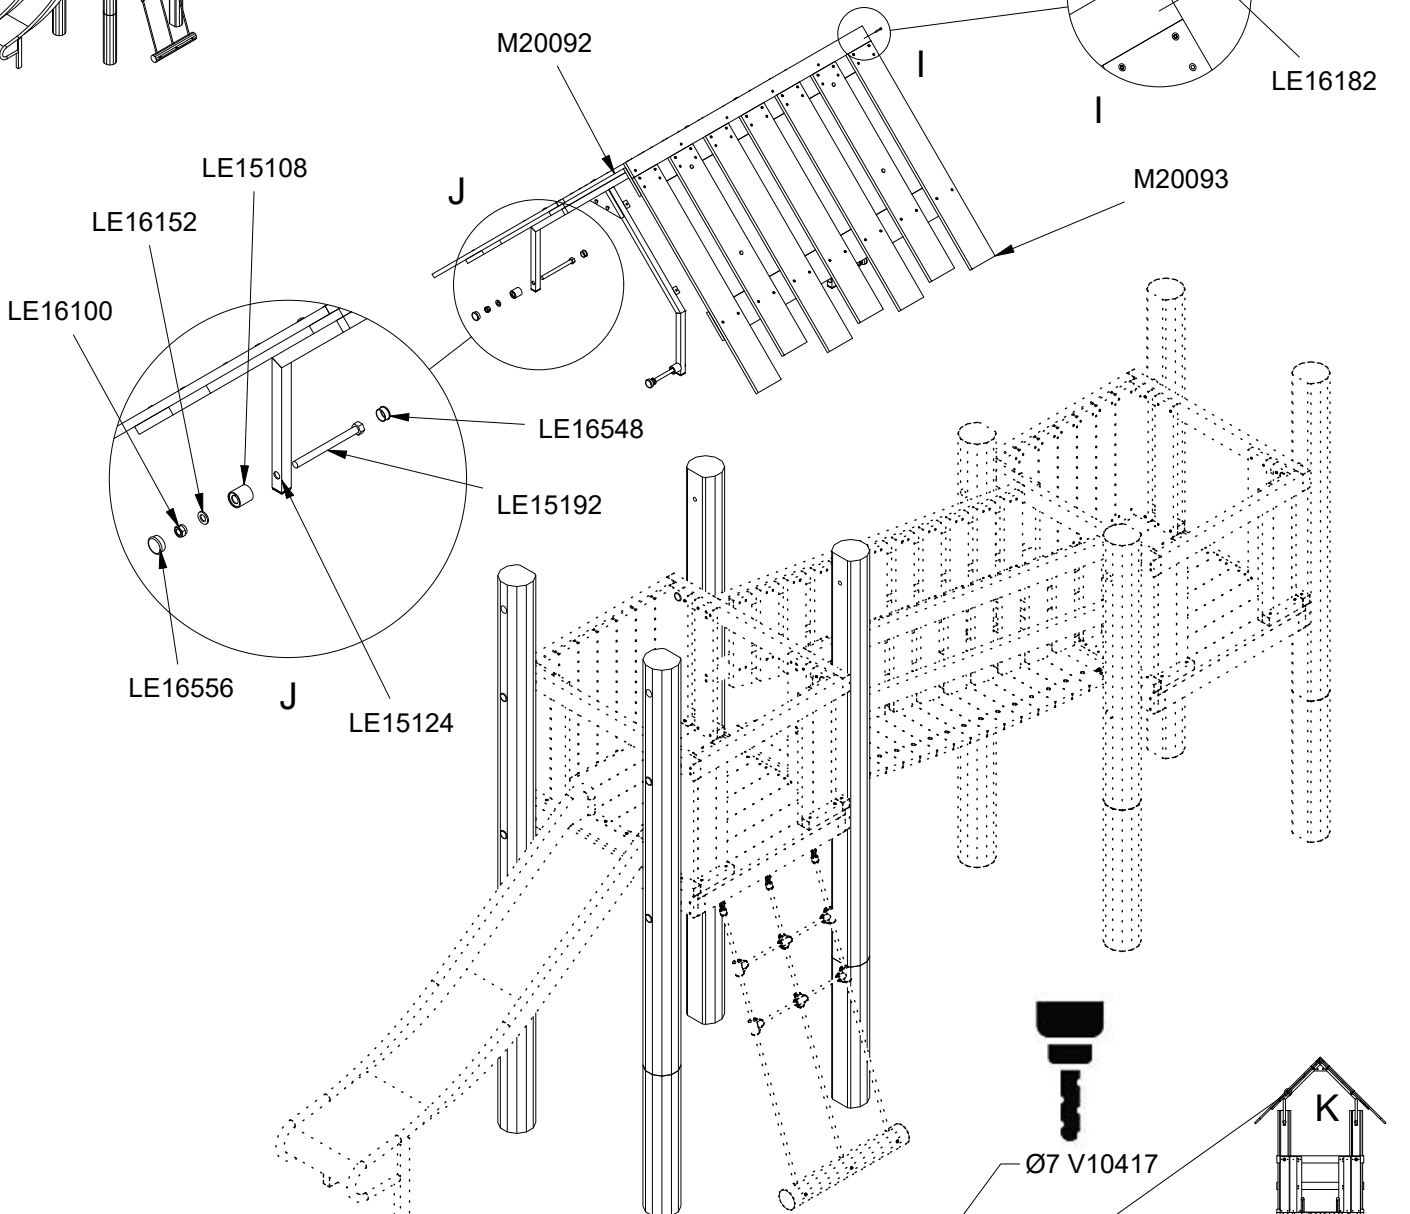

0102-015-001
0102-015-101

Parts List		
QTY	PART NO	DESCRIP.
1	D11341	1150x750mm, 620mm Gap
1	D11342	1150x750mm, 490mm Gap
1	D11343	930x750mm, Closed
1	D11345	930x750mm, 490mm Gap
8	LE15108	Ø38x40mm
8	LE15196	M16x230 mm
8	LE16100	M16 nut
16	LE16152	M16 - Ø30 mm
16	LE16556	Ø42/38mm
1	M20009	1150x1020mm
4	RS00497	Ø160-180

Parts List		
QTY	PART NO	DESCRIP.
3	LE13100	Shackle
2	LE16022	M12x40 mm
3	LE16048	Eyebolt 10x120mm
2	LE16056	M12 cap nut
2	LE16168	M12 - Ø24 mm
3	LE16179	Ø5x30mm Ch
3	LE16502	Spacer 6mm
1	LE16599	Sealtite 970 1,5ml
1	LE20363	Taifun net
1	LE22004	Slide 50x170x195cm
1	LE99715	Ø14mm, l=200/130mm
4	RS00497	Ø160-180
1	V10417	HSS lang Ø7mm L:156mm

Parts List		
QTY	PART NO	DESCRIP.
2	D11342	1150x750mm, 490mm Gap
1	D11343	930x750mm, Closed
1	D11345	930x750mm, 490mm Gap
1	D11885	2000x650mm
1	D11886	Guardralis, Right
1	D11887	Guardralis, Left
8	LE15108	Ø38x40mm
8	LE15196	M16x230 mm
8	LE16100	M16 nut
16	LE16152	M16 - Ø30 mm
16	LE16186	6x100 Ch
16	LE16556	Ø42/38mm
1	LE99711	Ø11mm, l=190/120 mm
1	M20009	1150x1020mm
1	RS00498	Ø160-180
2	RS00500	Ø160-180
1	RS00502	Ø160-180
1	V10415	HSS Ø4mm L:119mm

Parts List		
QTY	PART NO	DESCRIP.
1	D11888	1020x660x120mm, Half floor
1	D41017	Stairs FH: 600
4	LE15108	Ø38x40mm
2	LE15116	L: 600mm
2	LE15250	M16x170 mm
2	LE15901	3x16, PH
1	LE15910	Name tag
2	LE16054	M10 cap nut
2	LE16077	Buttonhead 10x60mm
2	LE16100	M16 nut
4	LE16152	M16 - Ø30 mm
2	LE16156	M10-Ø20
2	LE16294	Ø8x120/80 mm
2	LE16298	8x180/80 Dh
4	LE16556	Ø42/38mm
2	RS00501	Ø160-180