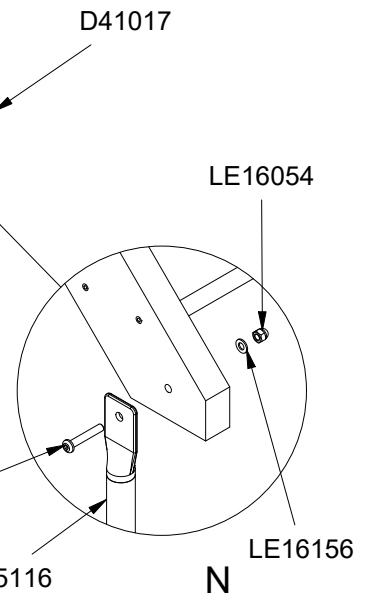

35,5 m²

9,5 x 4,6 x 3 m

~1268 kg

~0,38 m³

Ø16-18 x 350 cm

96 kg

Parts List

QTY	PART NO	DESCRIP.
4	RS00497	Ø160-180
1	RS00498	Ø160-180
2	RS00500	Ø160-180
2	RS00501	Ø160-180
1	RS00502	Ø160-180

Parts List		
QTY	PART NO	DESCRIP.
3	LE13100	Shackle
2	LE16022	M12x40 mm
3	LE16048	Eyebolt 10x120mm
2	LE16056	M12 cap nut
2	LE16168	M12 - Ø24 mm
3	LE16179	Ø5x30mm Ch
3	LE16502	Spacer 6mm
1	LE16599	Sealtite 970 1,5ml
1	LE20363	Taifun net
1	LE22004	Slide 50x170x195cm
1	LE99715	Ø14mm, l=200/130mm
4	RS00497	Ø160-180
1	V10417	HSS lang Ø7mm L:156mm

Parts List		
QTY	PART NO	DESCRIP.
2	D11342	1150x750mm, 490mm Gap
1	D11343	930x750mm, Closed
1	D11345	930x750mm, 490mm Gap
1	D11885	2000x650mm
1	D11886	Guardralis, Right
1	D11887	Guardralis, Left
8	LE15108	Ø38x40mm
8	LE15196	M16x230 mm
8	LE16100	M16 nut
16	LE16152	M16 - Ø30 mm
16	LE16186	6x100 Ch
16	LE16556	Ø42/38mm
1	LE99711	Ø11mm, l=190/120 mm
1	M20009	1150x1020mm
1	RS00498	Ø160-180
2	RS00500	Ø160-180
1	RS00502	Ø160-180
1	V10415	HSS Ø4mm L:119mm

Parts List		
QTY	PART NO	DESCRIP.
1	D11888	1020x660x120mm, Half floor
1	D41017	Stairs FH: 600
4	LE15108	Ø38x40mm
2	LE15116	L: 600mm
2	LE15250	M16x170 mm
2	LE15901	3x16, PH
1	LE15910	Name tag
2	LE16054	M10 cap nut
2	LE16077	Buttonhead 10x60mm
2	LE16100	M16 nut
4	LE16152	M16 - Ø30 mm
2	LE16156	M10-Ø20
2	LE16294	Ø8x120/80 mm
2	LE16298	8x180/80 Dh
4	LE16556	Ø42/38mm
2	RS00501	Ø160-180