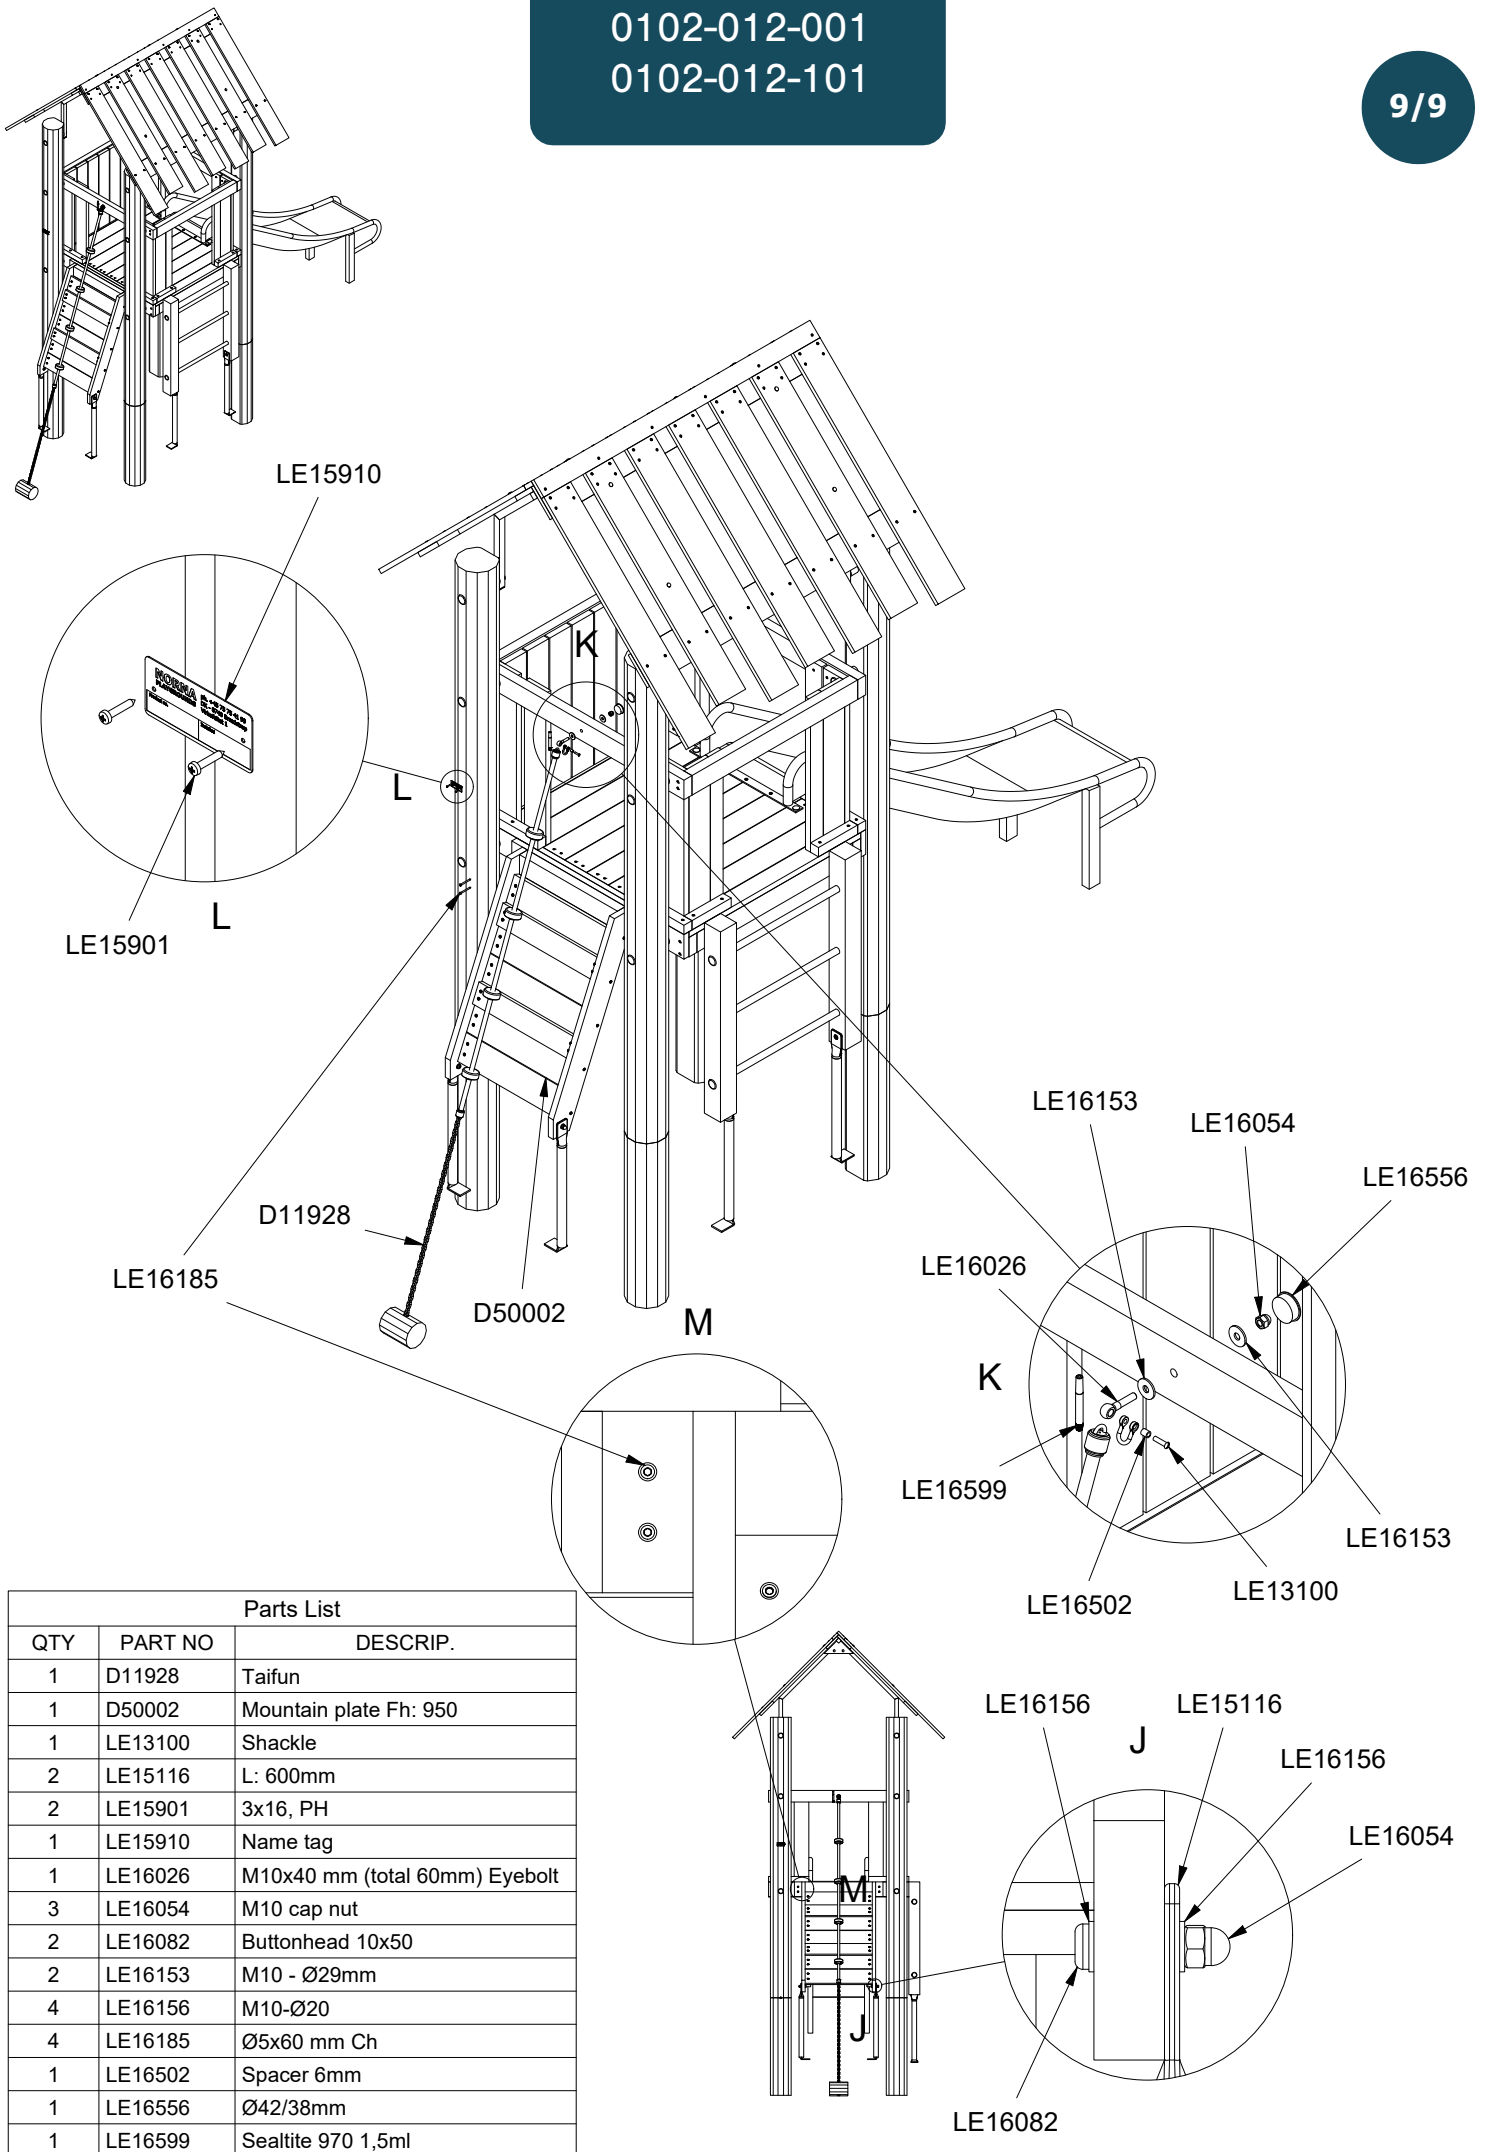

2

6h

20,8 m<sup>2</sup>

6,6 x 4,2 x 3 m

~663 kg

~0,16 m<sup>3</sup>

Ø16/18 x 310 cm

96 kg

Parts List		
QTY	PART NO	DESCRIP.
1	D11341	1150x750mm, 620mm Gap
1	D11343	930x750mm, Closed
1	D11345	930x750mm, 490mm Gap
1	D11348	1150x750mm, 490mm Gap
8	LE15108	Ø38x40mm
8	LE15196	M16x230 mm
2	LE16022	M12x40 mm
2	LE16056	M12 cap nut
8	LE16100	M16 nut
16	LE16152	M16 - Ø30 mm
2	LE16168	M12 - Ø24 mm
3	LE16179	Ø5x30mm Ch
16	LE16556	Ø42/38mm
1	LE22004	Slide 50x170x195cm
1	LE99715	Ø14mm, l=200/130mm
1	M20009	1150x1020mm
4	RS00497	Ø160-180

Parts List		
QTY	PART NO	DESCRIP.
4	LE15108	Ø38x40mm
2	LE15124	Steel rafters
4	LE15192	M16x190 mm
8	LE16003	M6x60
8	LE16050	M6 DIN 986
4	LE16100	M16 nut
8	LE16150	M6
4	LE16152	M16 - Ø30 mm
11	LE16182	Ø5x50mm
4	LE16548	Cap Ø28 hole
4	LE16556	Ø42/38mm
1	M20092	Roof side
1	M20093	Roof side
1	V10417	HSS lang Ø7mm L:156mm

Parts List		
QTY	PART NO	DESCRIP.
2	LE15116	L: 600mm
4	LE16322	Ø8x80 Dh
1	LE20985	Rib 80cm

Parts List		
QTY	PART NO	DESCRIP.
1	D11928	Taifun
1	D50002	Mountain plate Fh: 950
1	LE13100	Shackle
2	LE15116	L: 600mm
2	LE15901	3x16, PH
1	LE15910	Name tag
1	LE16026	M10x40 mm (total 60mm) Eyebolt
3	LE16054	M10 cap nut
2	LE16082	Buttonhead 10x50
2	LE16153	M10 - Ø29mm
4	LE16156	M10-Ø20
4	LE16185	Ø5x60 mm Ch
1	LE16502	Spacer 6mm
1	LE16556	Ø42/38mm
1	LE16599	Sealtite 970 1,5ml