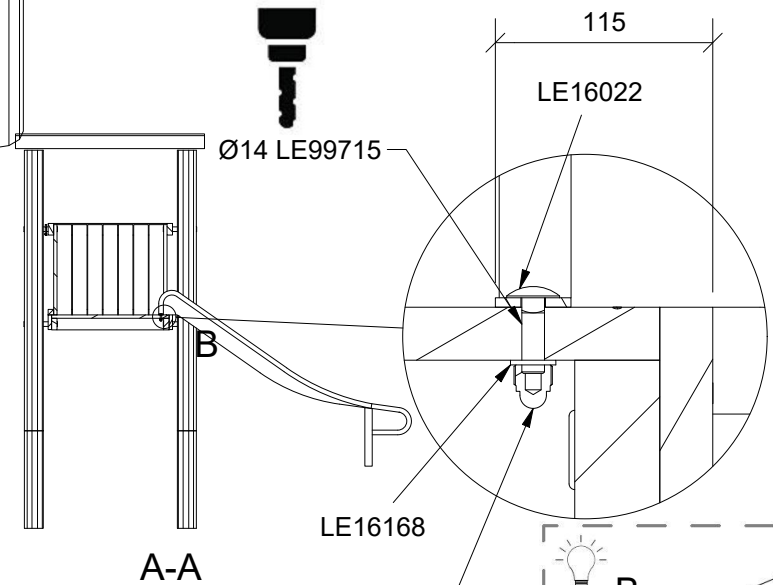

2

6h

20,8 m<sup>2</sup>

6,6 x 4,2 x 3 m

~663 kg

~0,16 m<sup>3</sup>

Ø16/18 x 310 cm

96 kg

Parts List

QTY	PART NO	DESCRIP.
1	D11341	1150x750mm, 620mm Gap
1	D11343	930x750mm, Closed
1	D11345	930x750mm, 490mm Gap
1	D11348	1150x750mm, 490mm Gap
1	D11928	Taifun
1	D50002	Mountain plate Fh: 950
4	LE15116	L: 600mm
2	LE15124	Steel rafters
1	LE20985	Rib 80cm
1	LE22004	Slide 50x170x195cm
1	M20009	1150x1020mm
1	M20092	Roof side
1	M20093	Roof side
4	RS00497	Ø160-180

Parts List

QTY	PART NO	DESCRIP.
1	D11341	1150x750mm, 620mm Gap
1	D11343	930x750mm, Closed
1	D11345	930x750mm, 490mm Gap
1	D11348	1150x750mm, 490mm Gap
8	LE16186	6x100 Ch
19	LE16192	5x80mm
1	M20009	1150x1020mm

Parts List		
QTY	PART NO	DESCRIP.
1	D11341	1150x750mm, 620mm Gap
1	D11343	930x750mm, Closed
1	D11345	930x750mm, 490mm Gap
1	D11348	1150x750mm, 490mm Gap
8	LE15108	Ø38x40mm
8	LE15196	M16x230 mm
2	LE16022	M12x40 mm
2	LE16056	M12 cap nut
8	LE16100	M16 nut
16	LE16152	M16 - Ø30 mm
2	LE16168	M12 - Ø24 mm
3	LE16179	Ø5x30mm Ch
16	LE16556	Ø42/38mm
1	LE22004	Slide 50x170x195cm
1	LE99715	Ø14mm, l=200/130mm
1	M20009	1150x1020mm
4	RS00497	Ø160-180