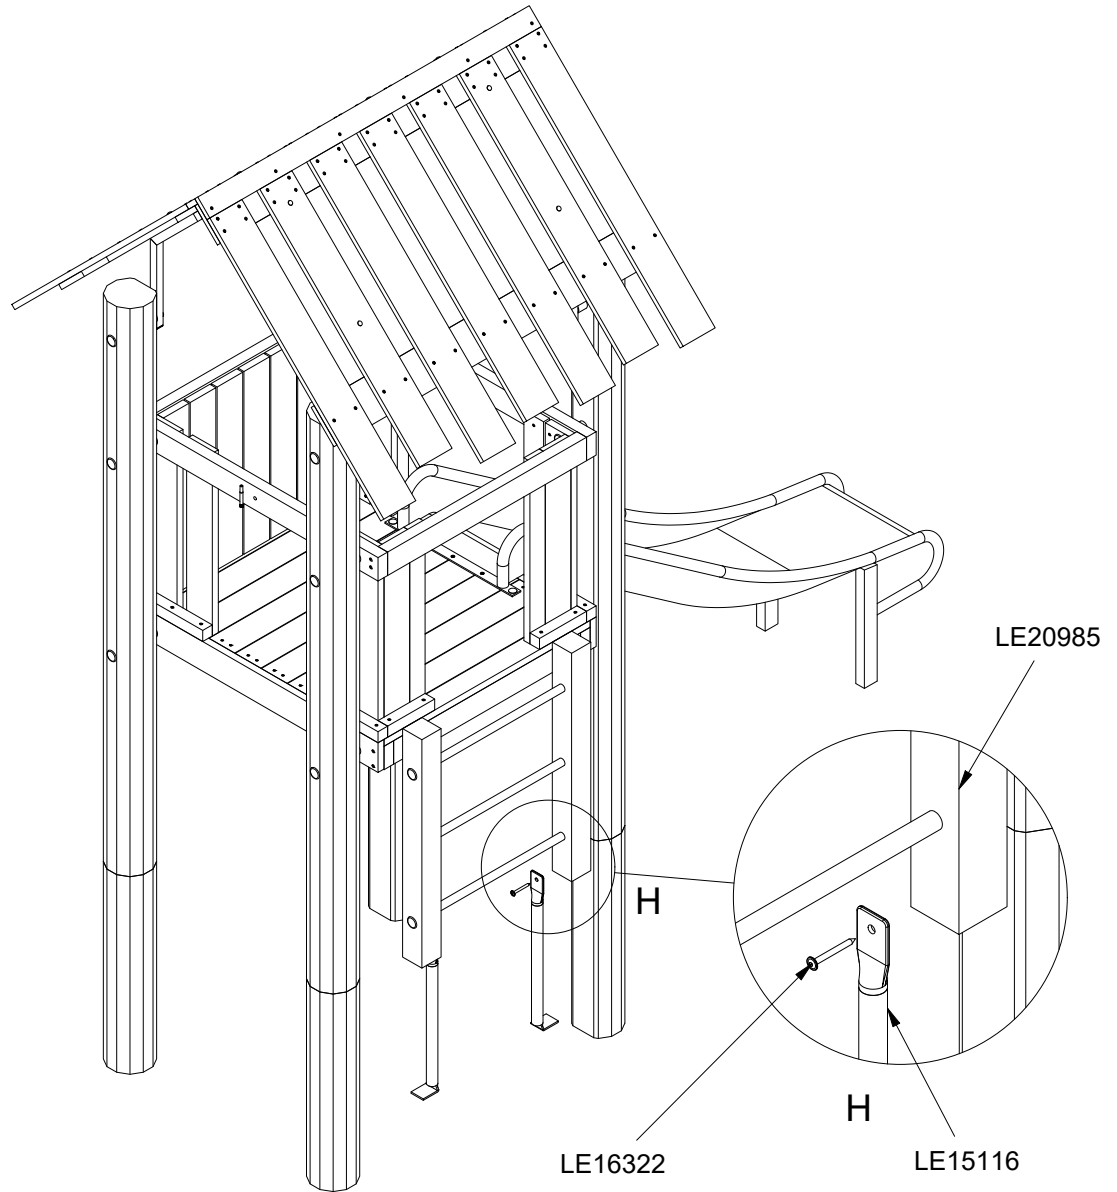

Parts List		
QTY	PART NO	DESCRIP.
2	LE15116	L: 600mm
4	LE16322	Ø8x80 Dh
1	LE20985	Rib 80cm