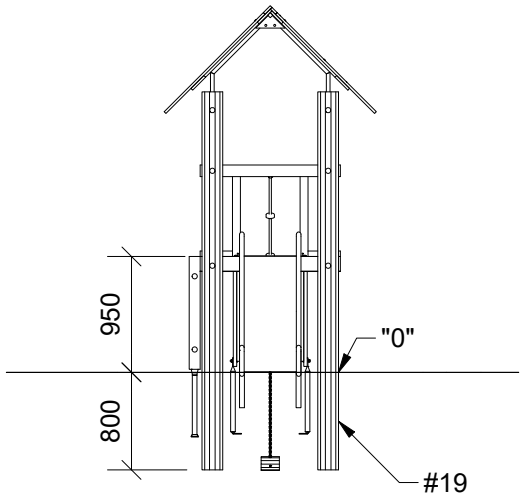

2

6h

20,8 m<sup>2</sup>

6,6 x 4,2 x 3 m

~663 kg

~0,16 m<sup>3</sup>

Ø16/18 x 310 cm

96 kg

Parts List

QTY	PART NO	DESCRIP.
1	D11341	1150x750mm, 620mm Gap
1	D11343	930x750mm, Closed
1	D11345	930x750mm, 490mm Gap
1	D11348	1150x750mm, 490mm Gap
1	D11928	Taifun
1	D50002	Mountain plate Fh: 950
4	LE15116	L: 600mm
2	LE15124	Steel rafters
1	LE20985	Rib 80cm
1	LE22004	Slide 50x170x195cm
1	M20009	1150x1020mm
1	M20092	Roof side
1	M20093	Roof side
4	RS00497	Ø160-180

Parts List

QTY	PART NO	DESCRIP.
1	D11341	1150x750mm, 620mm Gap
1	D11343	930x750mm, Closed
1	D11345	930x750mm, 490mm Gap
1	D11348	1150x750mm, 490mm Gap
8	LE16186	6x100 Ch
19	LE16192	5x80mm
1	M20009	1150x1020mm

Parts List		
QTY	PART NO	DESCRIP.
1	D11341	1150x750mm, 620mm Gap
1	D11343	930x750mm, Closed
1	D11345	930x750mm, 490mm Gap
1	D11348	1150x750mm, 490mm Gap
8	LE15108	Ø38x40mm
8	LE15196	M16x230 mm
2	LE16022	M12x40 mm
2	LE16056	M12 cap nut
8	LE16100	M16 nut
16	LE16152	M16 - Ø30 mm
2	LE16168	M12 - Ø24 mm
3	LE16179	Ø5x30mm Ch
16	LE16556	Ø42/38mm
1	LE22004	Slide 50x170x195cm
1	LE99715	Ø14mm, l=200/130mm
1	M20009	1150x1020mm
4	RS00497	Ø160-180