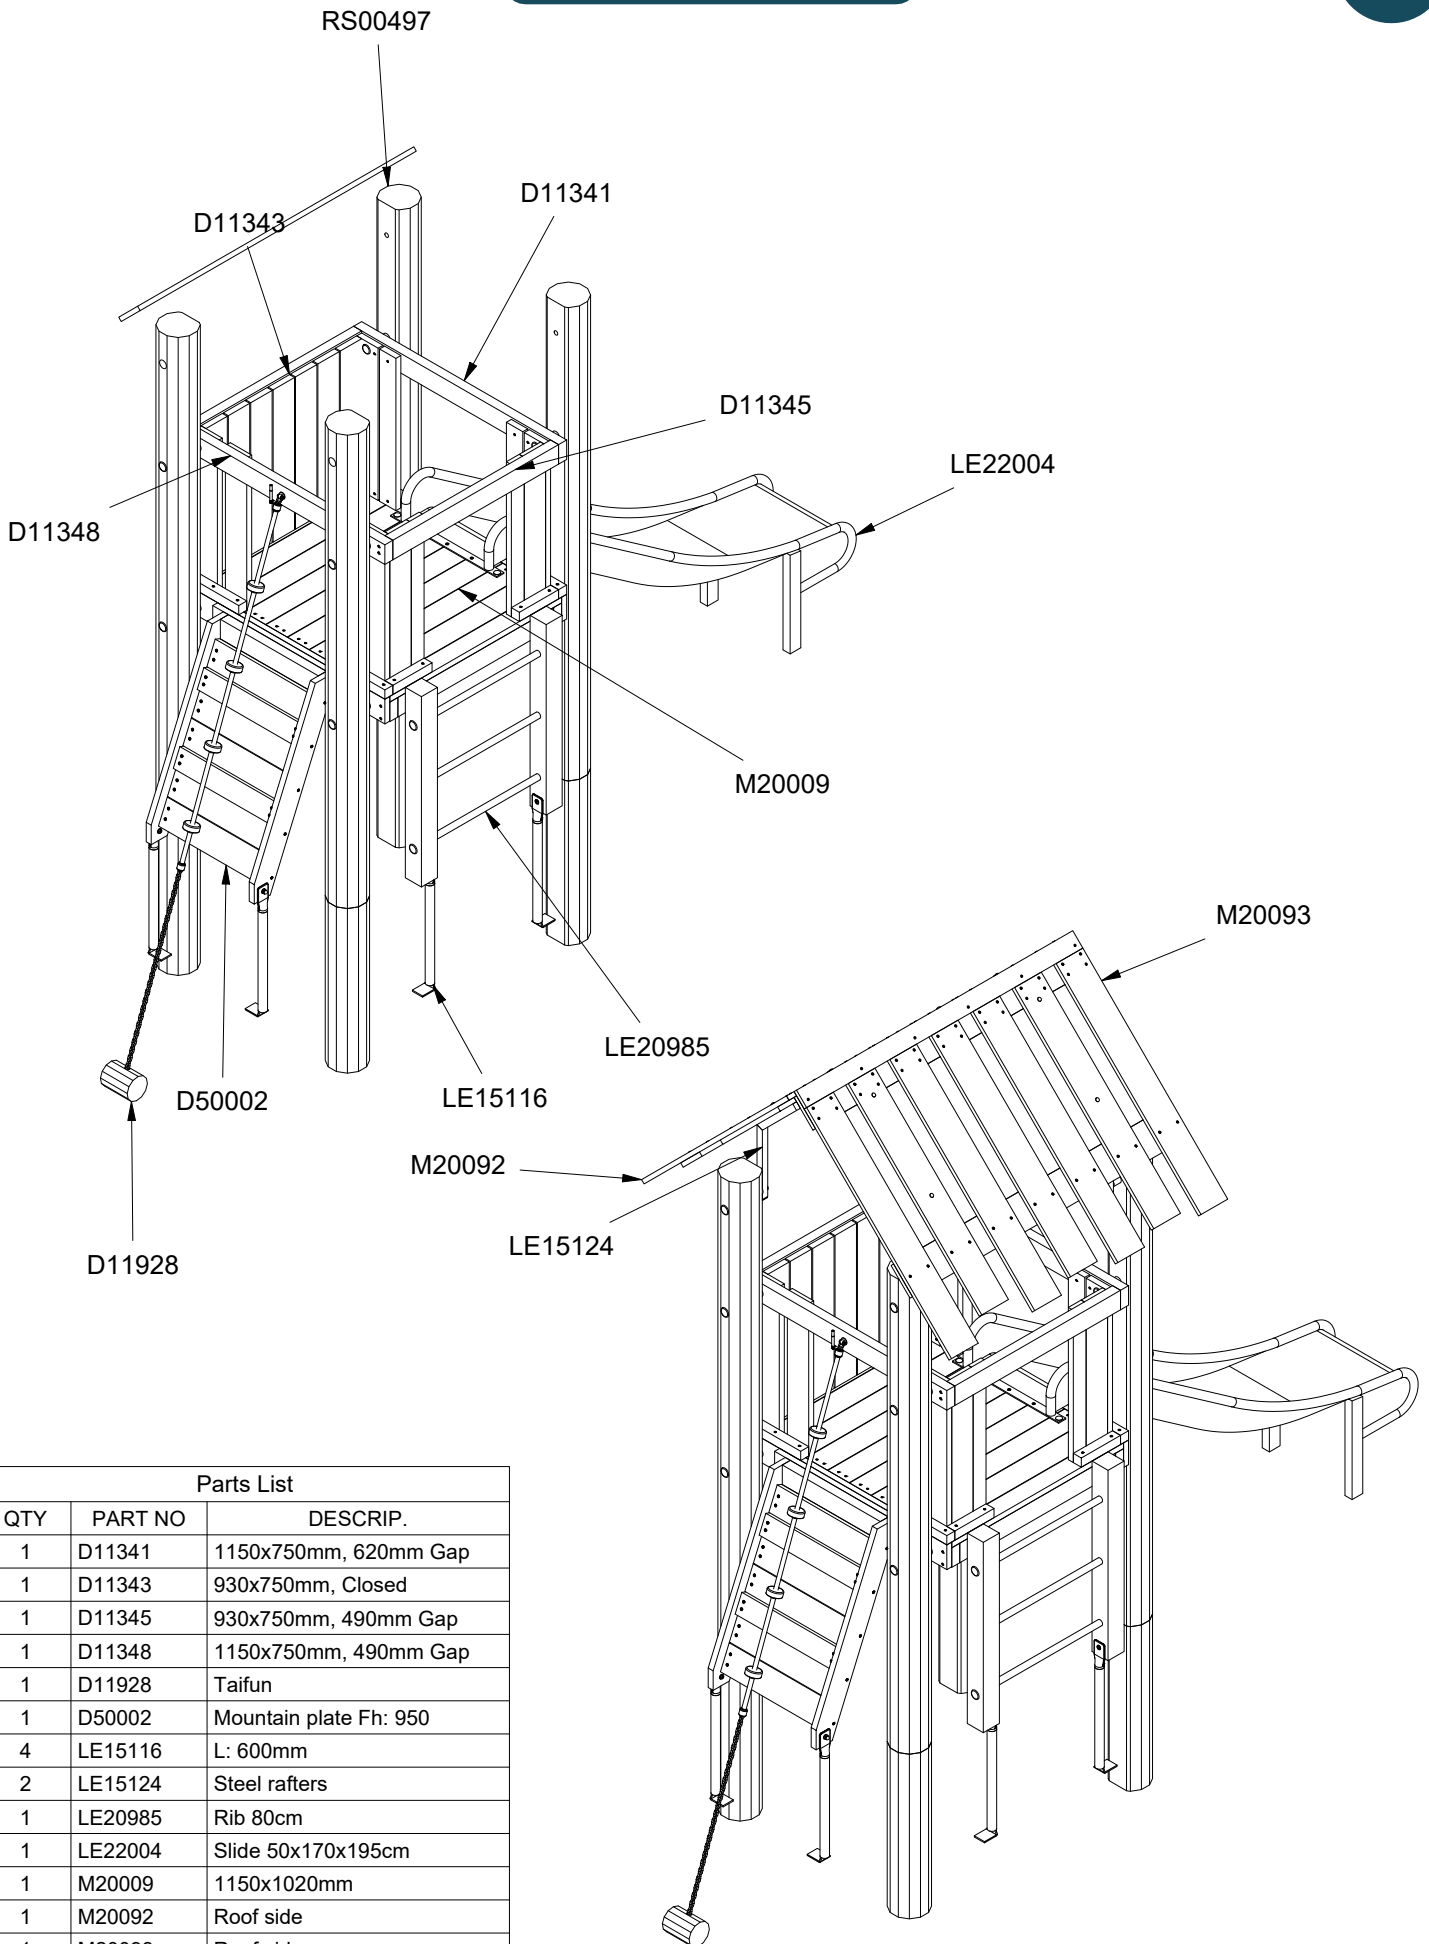

2

6h

20,8 m<sup>2</sup>

6,6 x 4,2 x 3 m

~663 kg

~0,16 m<sup>3</sup>

Ø16/18 x 310 cm

96 kg

Parts List

QTY	PART NO	DESCRIP.
1	D11341	1150x750mm, 620mm Gap
1	D11343	930x750mm, Closed
1	D11345	930x750mm, 490mm Gap
1	D11348	1150x750mm, 490mm Gap
1	D11928	Taifun
1	D50002	Mountain plate Fh: 950
4	LE15116	L: 600mm
2	LE15124	Steel rafters
1	LE20985	Rib 80cm
1	LE22004	Slide 50x170x195cm
1	M20009	1150x1020mm
1	M20092	Roof side
1	M20093	Roof side
4	RS00497	Ø160-180

Parts List

QTY	PART NO	DESCRIP.
1	D11341	1150x750mm, 620mm Gap
1	D11343	930x750mm, Closed
1	D11345	930x750mm, 490mm Gap
1	D11348	1150x750mm, 490mm Gap
8	LE16186	6x100 Ch
19	LE16192	5x80mm
1	M20009	1150x1020mm

Parts List		
QTY	PART NO	DESCRIP.
1	D11341	1150x750mm, 620mm Gap
1	D11343	930x750mm, Closed
1	D11345	930x750mm, 490mm Gap
1	D11348	1150x750mm, 490mm Gap
8	LE15108	Ø38x40mm
8	LE15196	M16x230 mm
2	LE16022	M12x40 mm
2	LE16056	M12 cap nut
8	LE16100	M16 nut
16	LE16152	M16 - Ø30 mm
2	LE16168	M12 - Ø24 mm
3	LE16179	Ø5x30mm Ch
16	LE16556	Ø42/38mm
1	LE22004	Slide 50x170x195cm
1	LE99715	Ø14mm, l=200/130mm
1	M20009	1150x1020mm
4	RS00497	Ø160-180