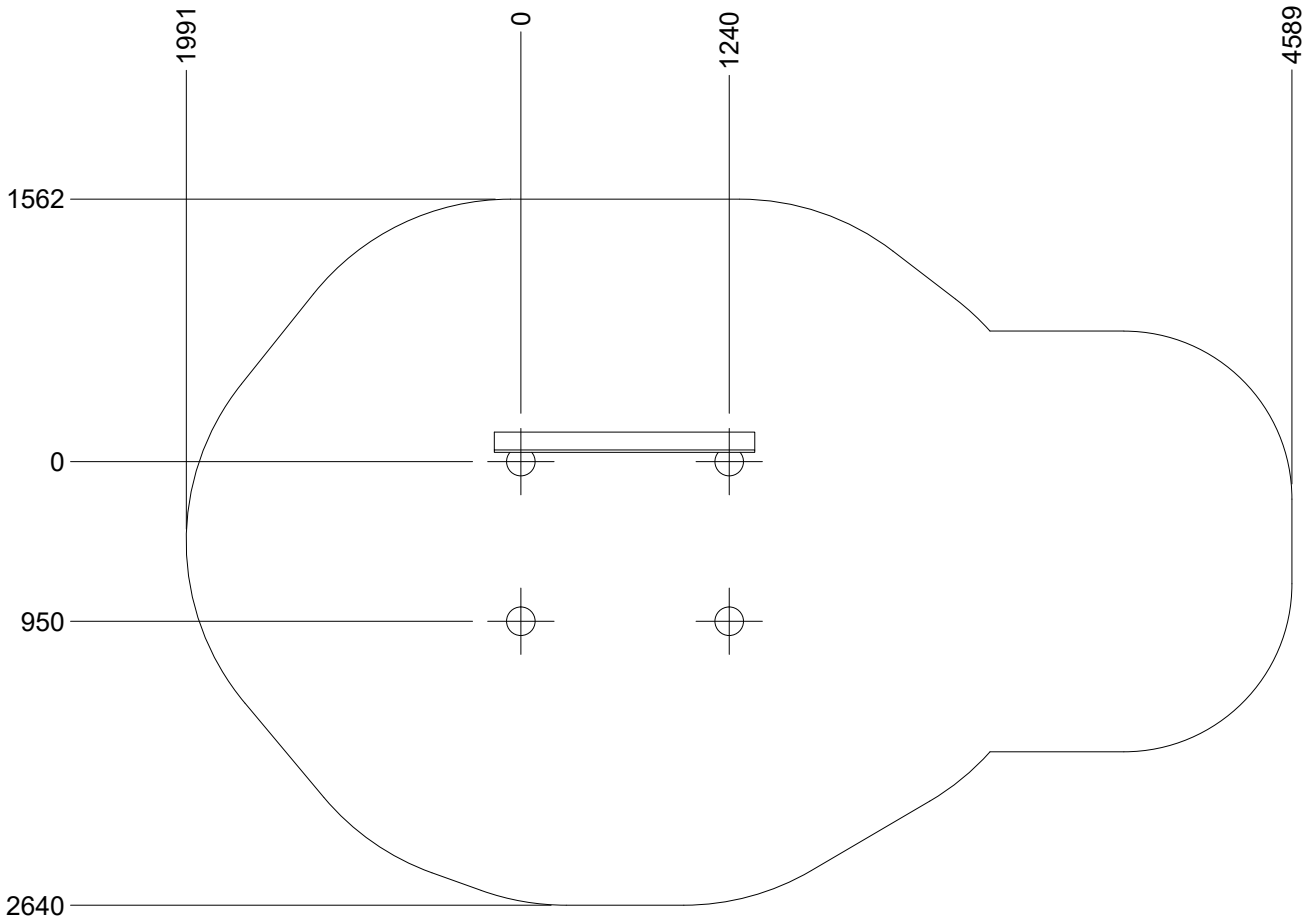

2

6h

20,8 m<sup>2</sup>

6,6 x 4,2 x 3 m

~663 kg

~0,16 m<sup>3</sup>

Ø16/18 x 310 cm

96 kg

Parts List

QTY	PART NO	DESCRIP.
1	D11341	1150x750mm, 620mm Gap
1	D11343	930x750mm, Closed
1	D11345	930x750mm, 490mm Gap
1	D11348	1150x750mm, 490mm Gap
1	D11928	Taifun
1	D50002	Mountain plate Fh: 950
4	LE15116	L: 600mm
2	LE15124	Steel rafters
1	LE20985	Rib 80cm
1	LE22004	Slide 50x170x195cm
1	M20009	1150x1020mm
1	M20092	Roof side
1	M20093	Roof side
4	RS00497	Ø160-180

Parts List

QTY	PART NO	DESCRIP.
1	D11341	1150x750mm, 620mm Gap
1	D11343	930x750mm, Closed
1	D11345	930x750mm, 490mm Gap
1	D11348	1150x750mm, 490mm Gap
8	LE16186	6x100 Ch
19	LE16192	5x80mm
1	M20009	1150x1020mm

Parts List		
QTY	PART NO	DESCRIP.
1	D11341	1150x750mm, 620mm Gap
1	D11343	930x750mm, Closed
1	D11345	930x750mm, 490mm Gap
1	D11348	1150x750mm, 490mm Gap
8	LE15108	Ø38x40mm
8	LE15196	M16x230 mm
2	LE16022	M12x40 mm
2	LE16056	M12 cap nut
8	LE16100	M16 nut
16	LE16152	M16 - Ø30 mm
2	LE16168	M12 - Ø24 mm
3	LE16179	Ø5x30mm Ch
16	LE16556	Ø42/38mm
1	LE22004	Slide 50x170x195cm
1	LE99715	Ø14mm, l=200/130mm
1	M20009	1150x1020mm
4	RS00497	Ø160-180