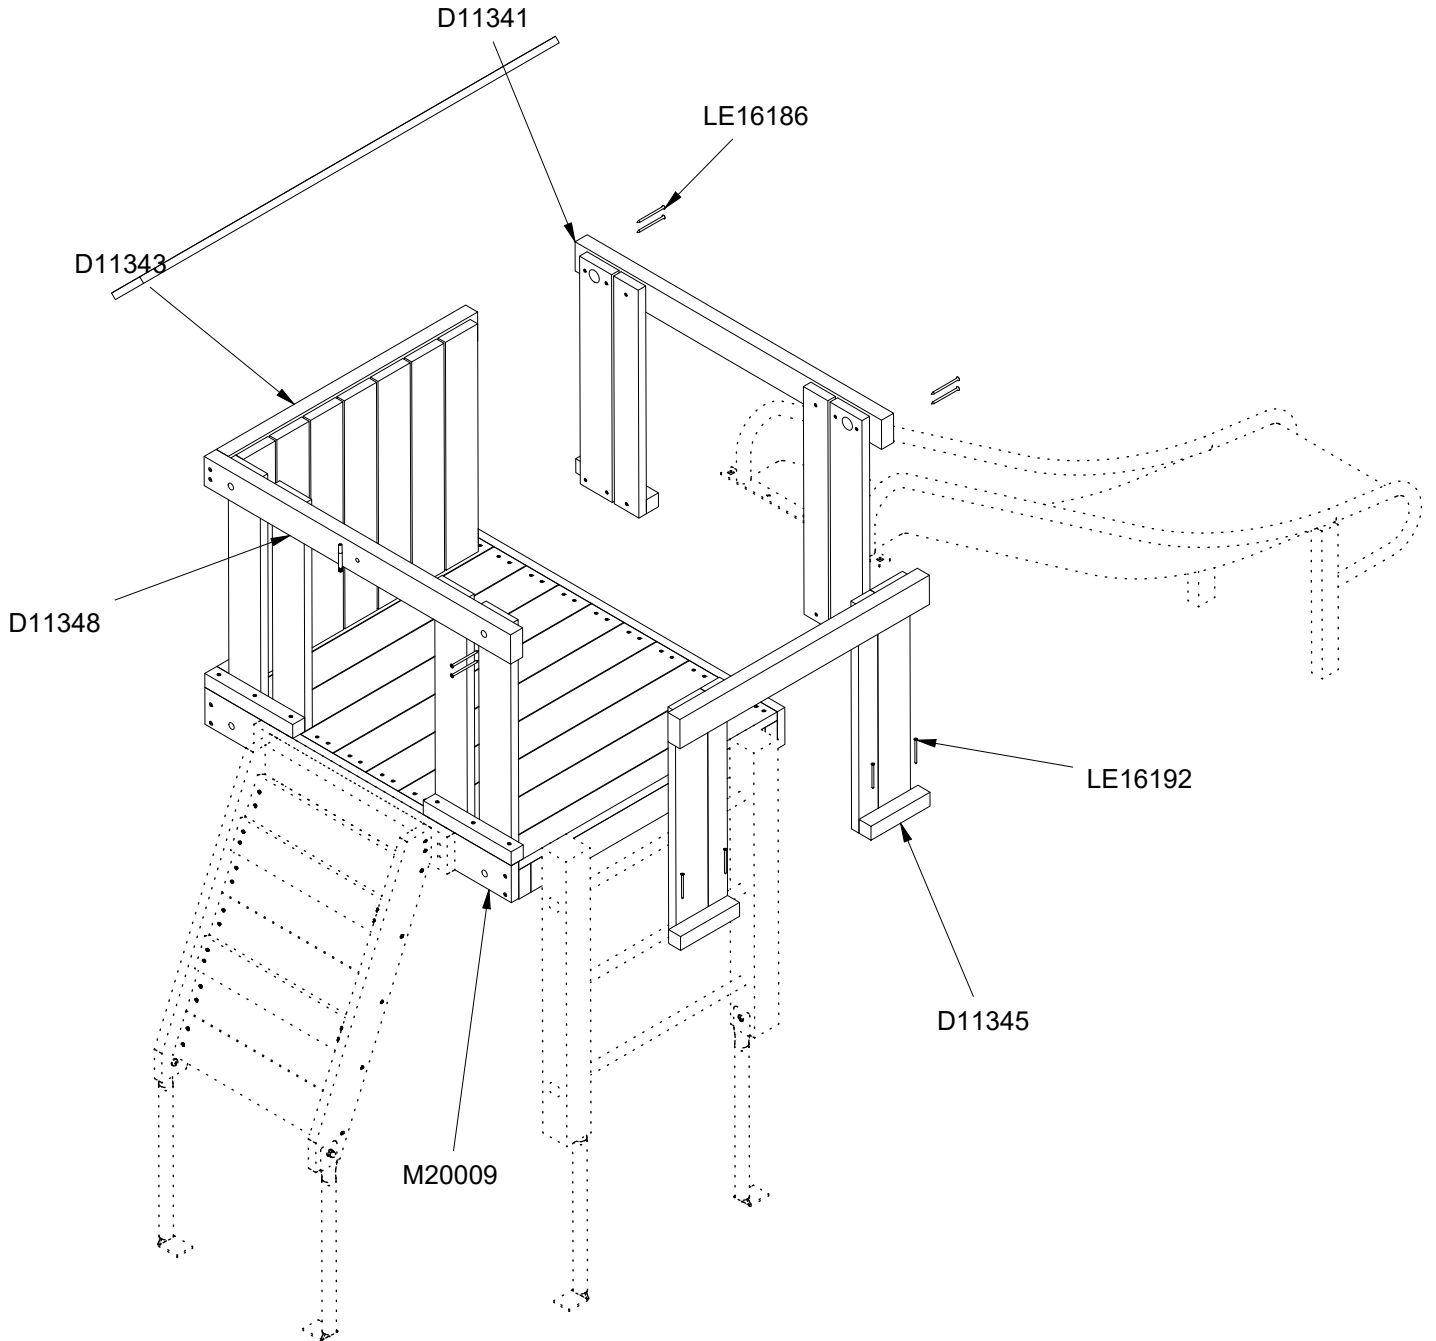

2

6h

20,8 m<sup>2</sup>

6,6 x 4,2 x 3 m

~663 kg

~0,16 m<sup>3</sup>

Ø16/18 x 310 cm

96 kg

Parts List

QTY	PART NO	DESCRIP.
1	D11341	1150x750mm, 620mm Gap
1	D11343	930x750mm, Closed
1	D11345	930x750mm, 490mm Gap
1	D11348	1150x750mm, 490mm Gap
1	D11928	Taifun
1	D50002	Mountain plate Fh: 950
4	LE15116	L: 600mm
2	LE15124	Steel rafters
1	LE20985	Rib 80cm
1	LE22004	Slide 50x170x195cm
1	M20009	1150x1020mm
1	M20092	Roof side
1	M20093	Roof side
4	RS00497	Ø160-180

Parts List		
QTY	PART NO	DESCRIP.
1	D11341	1150x750mm, 620mm Gap
1	D11343	930x750mm, Closed
1	D11345	930x750mm, 490mm Gap
1	D11348	1150x750mm, 490mm Gap
8	LE15108	Ø38x40mm
8	LE15196	M16x230 mm
2	LE16022	M12x40 mm
2	LE16056	M12 cap nut
8	LE16100	M16 nut
16	LE16152	M16 - Ø30 mm
2	LE16168	M12 - Ø24 mm
3	LE16179	Ø5x30mm Ch
16	LE16556	Ø42/38mm
1	LE22004	Slide 50x170x195cm
1	LE99715	Ø14mm, l=200/130mm
1	M20009	1150x1020mm
4	RS00497	Ø160-180

Parts List		
QTY	PART NO	DESCRIP.
2	LE15116	L: 600mm
4	LE16322	Ø8x80 Dh
1	LE20985	Rib 80cm

Parts List		
QTY	PART NO	DESCRIP.
1	D11928	Taifun
1	D50002	Mountain plate Fh: 950
1	LE13100	Shackle
2	LE15116	L: 600mm
2	LE15901	3x16, PH
1	LE15910	Name tag
1	LE16026	M10x40 mm (total 60mm) Eyebolt
3	LE16054	M10 cap nut
2	LE16082	Buttonhead 10x50
2	LE16153	M10 - Ø29mm
4	LE16156	M10-Ø20
4	LE16185	Ø5x60 mm Ch
1	LE16502	Spacer 6mm
1	LE16556	Ø42/38mm
1	LE16599	Sealtite 970 1,5ml