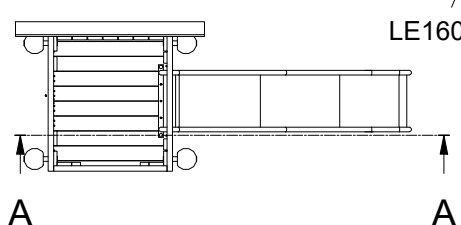

2

6h

20,8 m<sup>2</sup>

6,6 x 4,2 x 3 m

~663 kg

~0,16 m<sup>3</sup>

Ø16/18 x 310 cm

96 kg

Parts List

QTY	PART NO	DESCRIP.
1	D11341	1150x750mm, 620mm Gap
1	D11343	930x750mm, Closed
1	D11345	930x750mm, 490mm Gap
1	D11348	1150x750mm, 490mm Gap
1	D11928	Taifun
1	D50002	Mountain plate Fh: 950
4	LE15116	L: 600mm
2	LE15124	Steel rafters
1	LE20985	Rib 80cm
1	LE22004	Slide 50x170x195cm
1	M20009	1150x1020mm
1	M20092	Roof side
1	M20093	Roof side
4	RS00497	Ø160-180

Parts List

QTY	PART NO	DESCRIP.
1	D11341	1150x750mm, 620mm Gap
1	D11343	930x750mm, Closed
1	D11345	930x750mm, 490mm Gap
1	D11348	1150x750mm, 490mm Gap
8	LE16186	6x100 Ch
19	LE16192	5x80mm
1	M20009	1150x1020mm

Parts List		
QTY	PART NO	DESCRIP.
1	D11341	1150x750mm, 620mm Gap
1	D11343	930x750mm, Closed
1	D11345	930x750mm, 490mm Gap
1	D11348	1150x750mm, 490mm Gap
8	LE15108	Ø38x40mm
8	LE15196	M16x230 mm
2	LE16022	M12x40 mm
2	LE16056	M12 cap nut
8	LE16100	M16 nut
16	LE16152	M16 - Ø30 mm
2	LE16168	M12 - Ø24 mm
3	LE16179	Ø5x30mm Ch
16	LE16556	Ø42/38mm
1	LE22004	Slide 50x170x195cm
1	LE99715	Ø14mm, l=200/130mm
1	M20009	1150x1020mm
4	RS00497	Ø160-180