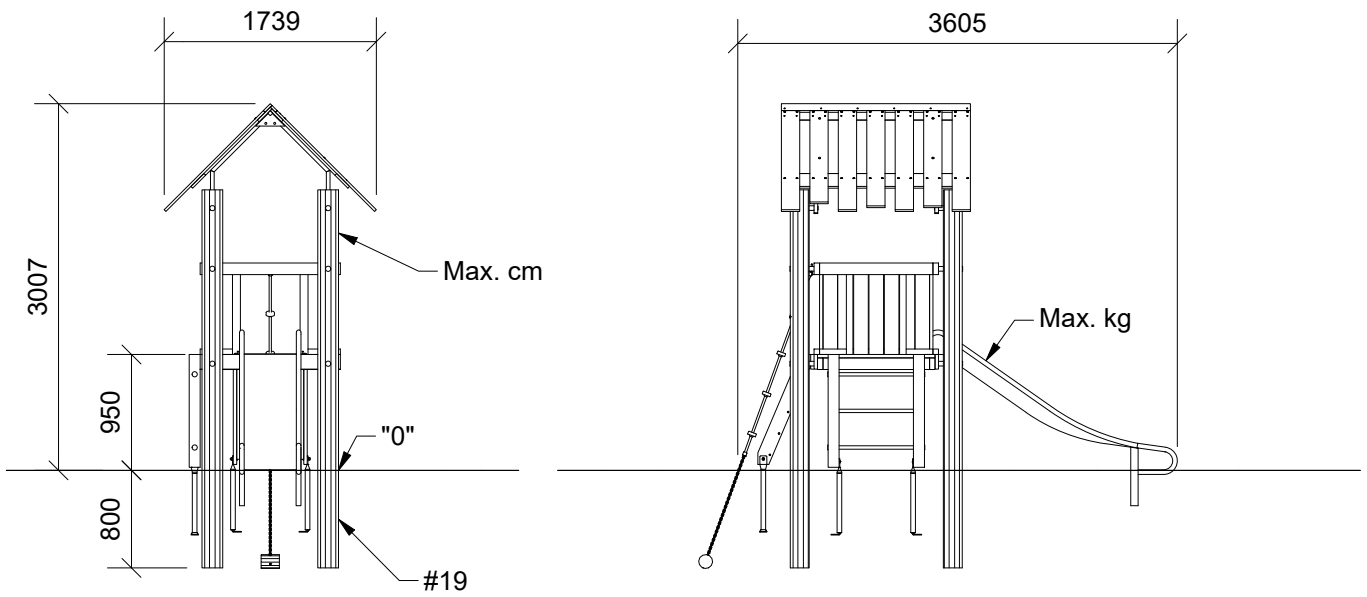

2

6h

20,8 m<sup>2</sup>

6,6 x 4,2 x 3 m

~663 kg

~0,16 m<sup>3</sup>

Ø16/18 x 310 cm

96 kg

Parts List

QTY	PART NO	DESCRIP.
1	D11341	1150x750mm, 620mm Gap
1	D11343	930x750mm, Closed
1	D11345	930x750mm, 490mm Gap
1	D11348	1150x750mm, 490mm Gap
1	D11928	Taifun
1	D50002	Mountain plate Fh: 950
4	LE15116	L: 600mm
2	LE15124	Steel rafters
1	LE20985	Rib 80cm
1	LE22004	Slide 50x170x195cm
1	M20009	1150x1020mm
1	M20092	Roof side
1	M20093	Roof side
4	RS00497	Ø160-180

Parts List

QTY	PART NO	DESCRIP.
1	D11341	1150x750mm, 620mm Gap
1	D11343	930x750mm, Closed
1	D11345	930x750mm, 490mm Gap
1	D11348	1150x750mm, 490mm Gap
8	LE16186	6x100 Ch
19	LE16192	5x80mm
1	M20009	1150x1020mm

Parts List		
QTY	PART NO	DESCRIP.
1	D11341	1150x750mm, 620mm Gap
1	D11343	930x750mm, Closed
1	D11345	930x750mm, 490mm Gap
1	D11348	1150x750mm, 490mm Gap
8	LE15108	Ø38x40mm
8	LE15196	M16x230 mm
2	LE16022	M12x40 mm
2	LE16056	M12 cap nut
8	LE16100	M16 nut
16	LE16152	M16 - Ø30 mm
2	LE16168	M12 - Ø24 mm
3	LE16179	Ø5x30mm Ch
16	LE16556	Ø42/38mm
1	LE22004	Slide 50x170x195cm
1	LE99715	Ø14mm, l=200/130mm
1	M20009	1150x1020mm
4	RS00497	Ø160-180