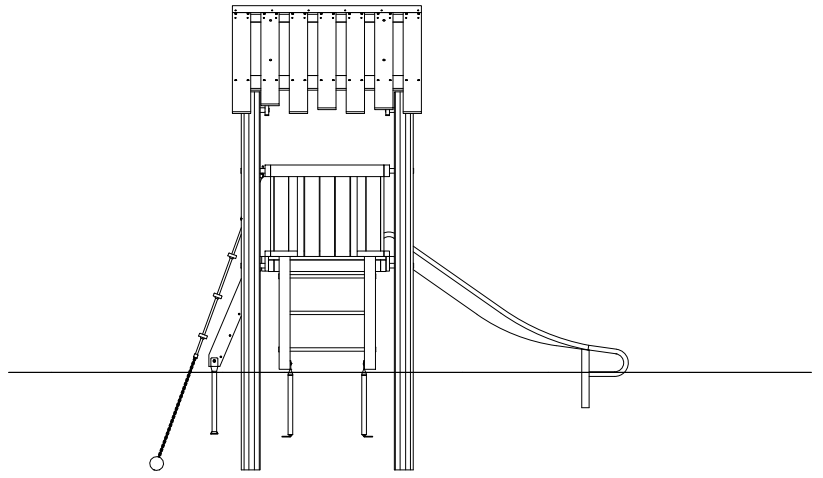

2

6h

20,8 m<sup>2</sup>

6,6 x 4,2 x 3 m

~663 kg

~0,16 m<sup>3</sup>

Ø16/18 x 310 cm

96 kg

Parts List

QTY	PART NO	DESCRIP.
1	D11341	1150x750mm, 620mm Gap
1	D11343	930x750mm, Closed
1	D11345	930x750mm, 490mm Gap
1	D11348	1150x750mm, 490mm Gap
1	D11928	Taifun
1	D50002	Mountain plate Fh: 950
4	LE15116	L: 600mm
2	LE15124	Steel rafters
1	LE20985	Rib 80cm
1	LE22004	Slide 50x170x195cm
1	M20009	1150x1020mm
1	M20092	Roof side
1	M20093	Roof side
4	RS00497	Ø160-180

Parts List

QTY	PART NO	DESCRIP.
1	D11341	1150x750mm, 620mm Gap
1	D11343	930x750mm, Closed
1	D11345	930x750mm, 490mm Gap
1	D11348	1150x750mm, 490mm Gap
8	LE16186	6x100 Ch
19	LE16192	5x80mm
1	M20009	1150x1020mm