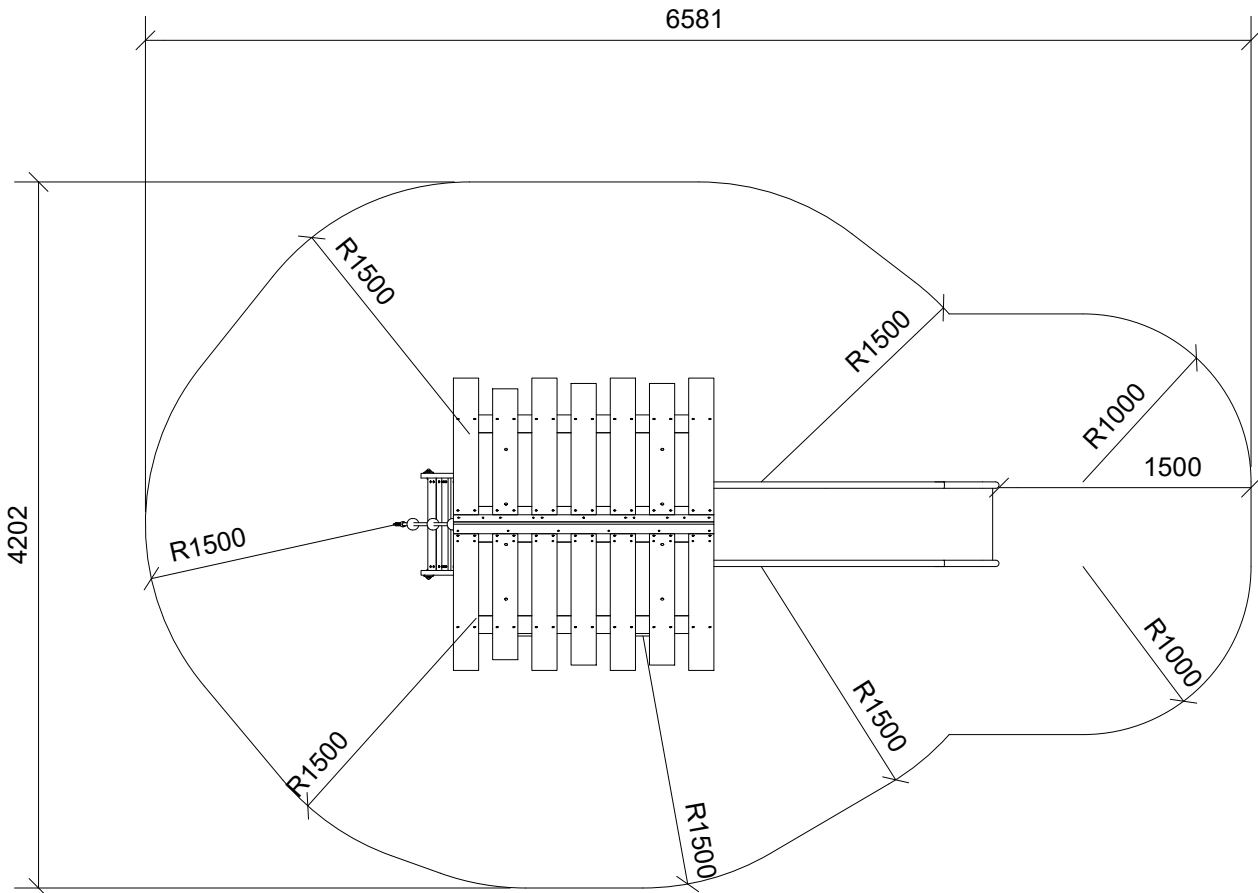

2

6h

20,8 m<sup>2</sup>

6,6 x 4,2 x 3 m

~663 kg

~0,16 m<sup>3</sup>

Ø16/18 x 310 cm

96 kg

Parts List

QTY	PART NO	DESCRIP.
1	D11341	1150x750mm, 620mm Gap
1	D11343	930x750mm, Closed
1	D11345	930x750mm, 490mm Gap
1	D11348	1150x750mm, 490mm Gap
8	LE16186	6x100 Ch
19	LE16192	5x80mm
1	M20009	1150x1020mm

Parts List		
QTY	PART NO	DESCRIP.
1	D11341	1150x750mm, 620mm Gap
1	D11343	930x750mm, Closed
1	D11345	930x750mm, 490mm Gap
1	D11348	1150x750mm, 490mm Gap
8	LE15108	Ø38x40mm
8	LE15196	M16x230 mm
2	LE16022	M12x40 mm
2	LE16056	M12 cap nut
8	LE16100	M16 nut
16	LE16152	M16 - Ø30 mm
2	LE16168	M12 - Ø24 mm
3	LE16179	Ø5x30mm Ch
16	LE16556	Ø42/38mm
1	LE22004	Slide 50x170x195cm
1	LE99715	Ø14mm, l=200/130mm
1	M20009	1150x1020mm
4	RS00497	Ø160-180

Parts List		
QTY	PART NO	DESCRIP.
2	LE15116	L: 600mm
4	LE16322	Ø8x80 Dh
1	LE20985	Rib 80cm

Parts List		
QTY	PART NO	DESCRIP.
1	D11928	Taifun
1	D50002	Mountain plate Fh: 950
1	LE13100	Shackle
2	LE15116	L: 600mm
2	LE15901	3x16, PH
1	LE15910	Name tag
1	LE16026	M10x40 mm (total 60mm) Eyebolt
3	LE16054	M10 cap nut
2	LE16082	Buttonhead 10x50
2	LE16153	M10 - Ø29mm
4	LE16156	M10-Ø20
4	LE16185	Ø5x60 mm Ch
1	LE16502	Spacer 6mm
1	LE16556	Ø42/38mm
1	LE16599	Sealtite 970 1,5ml