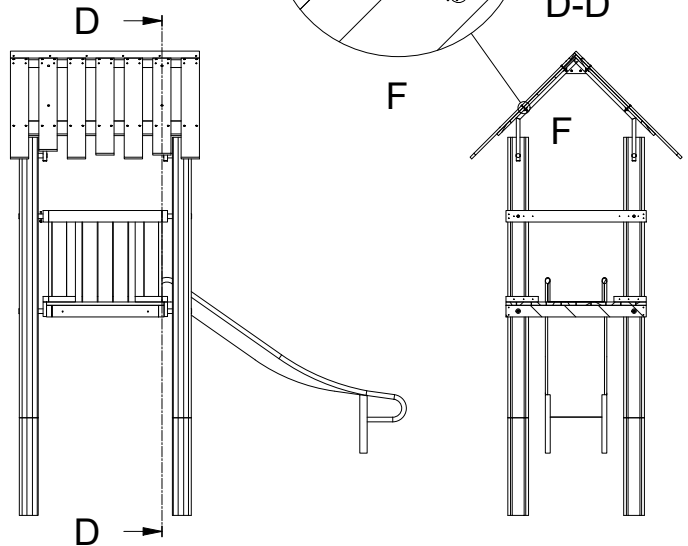

Parts List

QTY	PART NO	DESCRIP.
1	D11341	1150x750mm, 620mm Gap
1	D11343	930x750mm, Closed
1	D11345	930x750mm, 490mm Gap
1	D11348	1150x750mm, 490mm Gap
8	LE16186	6x100 Ch
19	LE16192	5x80mm
1	M20009	1150x1020mm

Parts List		
QTY	PART NO	DESCRIP.
1	D11341	1150x750mm, 620mm Gap
1	D11343	930x750mm, Closed
1	D11345	930x750mm, 490mm Gap
1	D11348	1150x750mm, 490mm Gap
8	LE15108	Ø38x40mm
8	LE15196	M16x230 mm
2	LE16022	M12x40 mm
2	LE16056	M12 cap nut
8	LE16100	M16 nut
16	LE16152	M16 - Ø30 mm
2	LE16168	M12 - Ø24 mm
3	LE16179	Ø5x30mm Ch
16	LE16556	Ø42/38mm
1	LE22004	Slide 50x170x195cm
1	LE99715	Ø14mm, l=200/130mm
1	M20009	1150x1020mm
4	RS00497	Ø160-180

Parts List		
QTY	PART NO	DESCRIP.
4	LE15108	Ø38x40mm
2	LE15124	Steel rafters
4	LE15192	M16x190 mm
8	LE16003	M6x60
8	LE16050	M6 DIN 986
4	LE16100	M16 nut
8	LE16150	M6
4	LE16152	M16 - Ø30 mm
11	LE16182	Ø5x50mm
4	LE16548	Cap Ø28 hole
4	LE16556	Ø42/38mm
1	M20092	Roof side
1	M20093	Roof side
1	V10417	HSS lang Ø7mm L:156mm

Parts List		
QTY	PART NO	DESCRIP.
2	LE15116	L: 600mm
4	LE16322	Ø8x80 Dh
1	LE20985	Rib 80cm

Parts List		
QTY	PART NO	DESCRIP.
1	D11928	Taifun
1	D50002	Mountain plate Fh: 950
1	LE13100	Shackle
2	LE15116	L: 600mm
2	LE15901	3x16, PH
1	LE15910	Name tag
1	LE16026	M10x40 mm (total 60mm) Eyebolt
3	LE16054	M10 cap nut
2	LE16082	Buttonhead 10x50
2	LE16153	M10 - Ø29mm
4	LE16156	M10-Ø20
4	LE16185	Ø5x60 mm Ch
1	LE16502	Spacer 6mm
1	LE16556	Ø42/38mm
1	LE16599	Sealtite 970 1,5ml