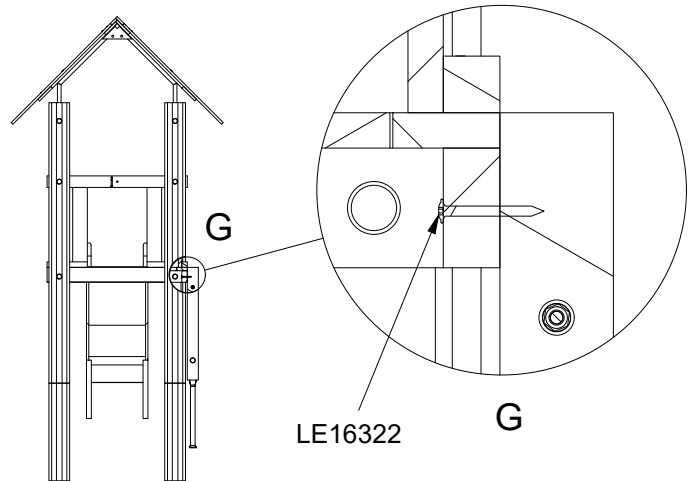

2

6h

20,8 m<sup>2</sup>

6,6 x 4,2 x 3 m

~663 kg

~0,16 m<sup>3</sup>

Ø16/18 x 310 cm

96 kg

Parts List

QTY	PART NO	DESCRIP.
1	D11341	1150x750mm, 620mm Gap
1	D11343	930x750mm, Closed
1	D11345	930x750mm, 490mm Gap
1	D11348	1150x750mm, 490mm Gap
8	LE16186	6x100 Ch
19	LE16192	5x80mm
1	M20009	1150x1020mm

Parts List		
QTY	PART NO	DESCRIP.
1	D11341	1150x750mm, 620mm Gap
1	D11343	930x750mm, Closed
1	D11345	930x750mm, 490mm Gap
1	D11348	1150x750mm, 490mm Gap
8	LE15108	Ø38x40mm
8	LE15196	M16x230 mm
2	LE16022	M12x40 mm
2	LE16056	M12 cap nut
8	LE16100	M16 nut
16	LE16152	M16 - Ø30 mm
2	LE16168	M12 - Ø24 mm
3	LE16179	Ø5x30mm Ch
16	LE16556	Ø42/38mm
1	LE22004	Slide 50x170x195cm
1	LE99715	Ø14mm, l=200/130mm
1	M20009	1150x1020mm
4	RS00497	Ø160-180

Parts List		
QTY	PART NO	DESCRIP.
2	LE15116	L: 600mm
4	LE16322	Ø8x80 Dh
1	LE20985	Rib 80cm

Parts List		
QTY	PART NO	DESCRIP.
1	D11928	Taifun
1	D50002	Mountain plate Fh: 950
1	LE13100	Shackle
2	LE15116	L: 600mm
2	LE15901	3x16, PH
1	LE15910	Name tag
1	LE16026	M10x40 mm (total 60mm) Eyebolt
3	LE16054	M10 cap nut
2	LE16082	Buttonhead 10x50
2	LE16153	M10 - Ø29mm
4	LE16156	M10-Ø20
4	LE16185	Ø5x60 mm Ch
1	LE16502	Spacer 6mm
1	LE16556	Ø42/38mm
1	LE16599	Sealtite 970 1,5ml