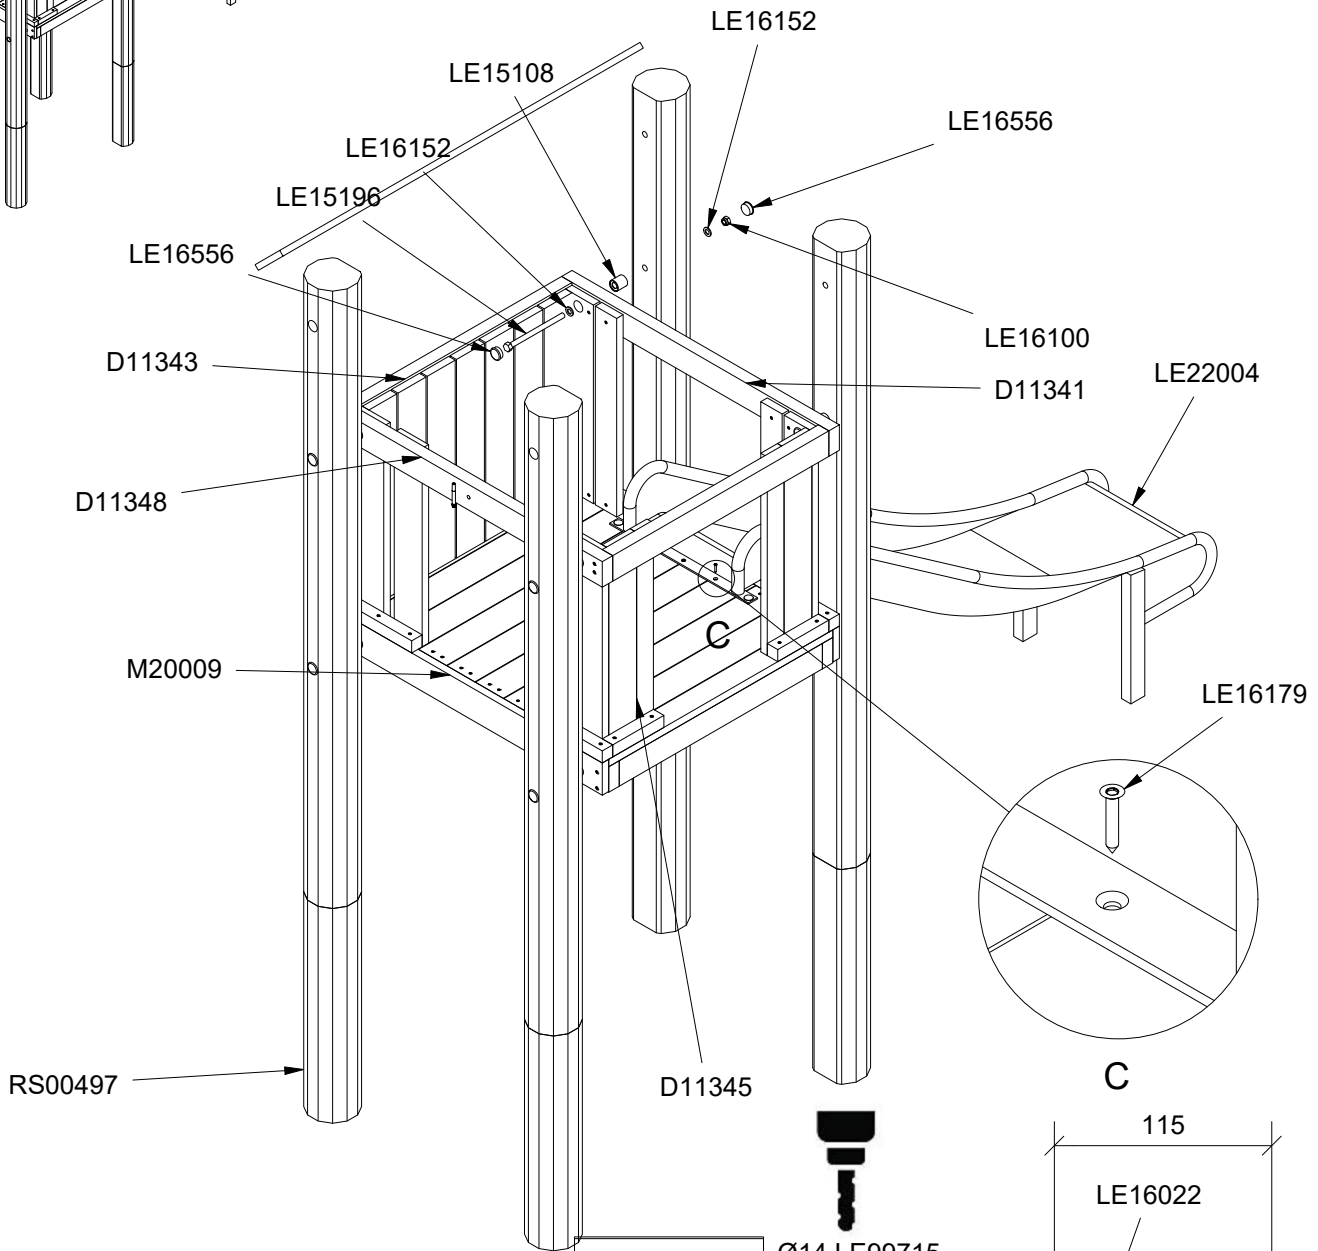

Parts List

QTY	PART NO	DESCRIP.
1	D11341	1150x750mm, 620mm Gap
1	D11343	930x750mm, Closed
1	D11345	930x750mm, 490mm Gap
1	D11348	1150x750mm, 490mm Gap
1	D11928	Taifun
1	D50002	Mountain plate Fh: 950
4	LE15116	L: 600mm
2	LE15124	Steel rafters
1	LE20985	Rib 80cm
1	LE22004	Slide 50x170x195cm
1	M20009	1150x1020mm
1	M20092	Roof side
1	M20093	Roof side
4	RS00497	Ø160-180

Parts List

QTY	PART NO	DESCRIP.
1	D11341	1150x750mm, 620mm Gap
1	D11343	930x750mm, Closed
1	D11345	930x750mm, 490mm Gap
1	D11348	1150x750mm, 490mm Gap
8	LE16186	6x100 Ch
19	LE16192	5x80mm
1	M20009	1150x1020mm

Parts List		
QTY	PART NO	DESCRIP.
1	D11341	1150x750mm, 620mm Gap
1	D11343	930x750mm, Closed
1	D11345	930x750mm, 490mm Gap
1	D11348	1150x750mm, 490mm Gap
8	LE15108	Ø38x40mm
8	LE15196	M16x230 mm
2	LE16022	M12x40 mm
2	LE16056	M12 cap nut
8	LE16100	M16 nut
16	LE16152	M16 - Ø30 mm
2	LE16168	M12 - Ø24 mm
3	LE16179	Ø5x30mm Ch
16	LE16556	Ø42/38mm
1	LE22004	Slide 50x170x195cm
1	LE99715	Ø14mm, l=200/130mm
1	M20009	1150x1020mm
4	RS00497	Ø160-180

Parts List		
QTY	PART NO	DESCRIP.
2	LE15116	L: 600mm
4	LE16322	Ø8x80 Dh
1	LE20985	Rib 80cm

Parts List		
QTY	PART NO	DESCRIP.
1	D11928	Taifun
1	D50002	Mountain plate Fh: 950
1	LE13100	Shackle
2	LE15116	L: 600mm
2	LE15901	3x16, PH
1	LE15910	Name tag
1	LE16026	M10x40 mm (total 60mm) Eyebolt
3	LE16054	M10 cap nut
2	LE16082	Buttonhead 10x50
2	LE16153	M10 - Ø29mm
4	LE16156	M10-Ø20
4	LE16185	Ø5x60 mm Ch
1	LE16502	Spacer 6mm
1	LE16556	Ø42/38mm
1	LE16599	Sealtite 970 1,5ml