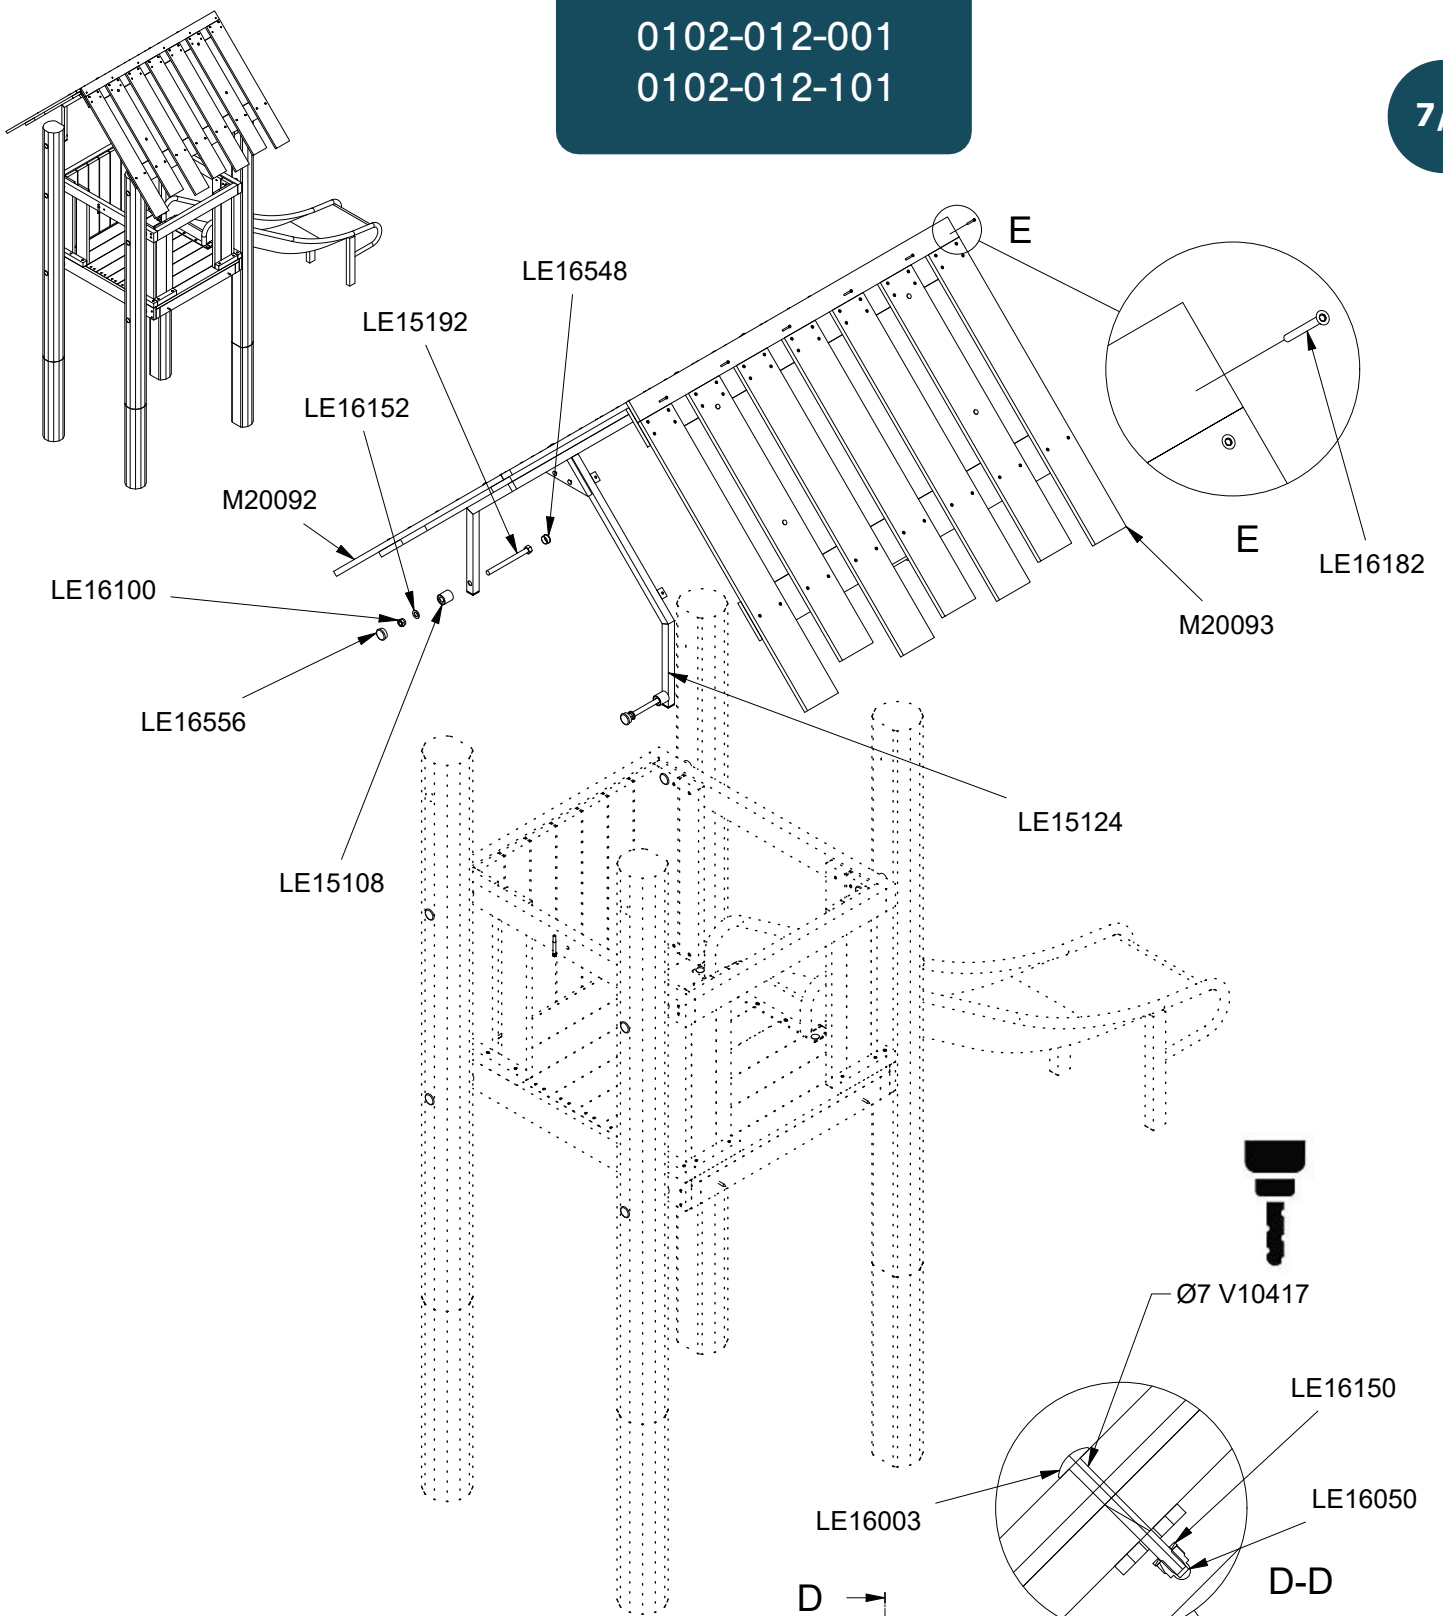

Parts List

QTY	PART NO	DESCRIP.
1	D11341	1150x750mm, 620mm Gap
1	D11343	930x750mm, Closed
1	D11345	930x750mm, 490mm Gap
1	D11348	1150x750mm, 490mm Gap
1	D11928	Taifun
1	D50002	Mountain plate Fh: 950
4	LE15116	L: 600mm
2	LE15124	Steel rafters
1	LE20985	Rib 80cm
1	LE22004	Slide 50x170x195cm
1	M20009	1150x1020mm
1	M20092	Roof side
1	M20093	Roof side
4	RS00497	Ø160-180

Parts List

QTY	PART NO	DESCRIP.
1	D11341	1150x750mm, 620mm Gap
1	D11343	930x750mm, Closed
1	D11345	930x750mm, 490mm Gap
1	D11348	1150x750mm, 490mm Gap
8	LE16186	6x100 Ch
19	LE16192	5x80mm
1	M20009	1150x1020mm

Parts List		
QTY	PART NO	DESCRIP.
1	D11341	1150x750mm, 620mm Gap
1	D11343	930x750mm, Closed
1	D11345	930x750mm, 490mm Gap
1	D11348	1150x750mm, 490mm Gap
8	LE15108	Ø38x40mm
8	LE15196	M16x230 mm
2	LE16022	M12x40 mm
2	LE16056	M12 cap nut
8	LE16100	M16 nut
16	LE16152	M16 - Ø30 mm
2	LE16168	M12 - Ø24 mm
3	LE16179	Ø5x30mm Ch
16	LE16556	Ø42/38mm
1	LE22004	Slide 50x170x195cm
1	LE99715	Ø14mm, l=200/130mm
1	M20009	1150x1020mm
4	RS00497	Ø160-180

Parts List		
QTY	PART NO	DESCRIP.
2	LE15116	L: 600mm
4	LE16322	Ø8x80 Dh
1	LE20985	Rib 80cm

Parts List		
QTY	PART NO	DESCRIP.
1	D11928	Taifun
1	D50002	Mountain plate Fh: 950
1	LE13100	Shackle
2	LE15116	L: 600mm
2	LE15901	3x16, PH
1	LE15910	Name tag
1	LE16026	M10x40 mm (total 60mm) Eyebolt
3	LE16054	M10 cap nut
2	LE16082	Buttonhead 10x50
2	LE16153	M10 - Ø29mm
4	LE16156	M10-Ø20
4	LE16185	Ø5x60 mm Ch
1	LE16502	Spacer 6mm
1	LE16556	Ø42/38mm
1	LE16599	Sealtite 970 1,5ml