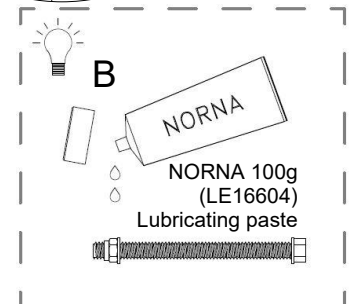

Parts List		
QTY	PART NO	DESCRIP.
1	D11341	1150x750mm, 620mm Gap
1	D11343	930x750mm, Closed
1	D11345	930x750mm, 490mm Gap
1	D11348	1150x750mm, 490mm Gap
8	LE15108	Ø38x40mm
8	LE15196	M16x230 mm
2	LE16022	M12x40 mm
2	LE16056	M12 cap nut
8	LE16100	M16 nut
16	LE16152	M16 - Ø30 mm
2	LE16168	M12 - Ø24 mm
3	LE16179	Ø5x30mm Ch
16	LE16556	Ø42/38mm
1	LE22004	Slide 50x170x195cm
1	LE99715	Ø14mm, l=200/130mm
1	M20009	1150x1020mm
4	RS00497	Ø160-180