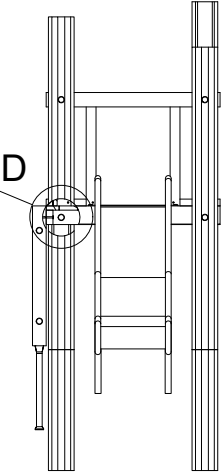

20,7 m²

6,5x4,2x2,3 m

~546 kg

~0,16m³

Ø16/18x310 cm

96 kg

Parts List

QTY	PART NO	DESCRIP.
1	D11341	1150x750mm, 620mm Gap
1	D11343	930x750mm, Closed
1	D11345	930x750mm, 490mm Gap
1	D11348	1150x750mm, 490mm Gap
1	D11928	Taifun
1	D50002	Mountain plate Fh: 950
4	LE15116	L: 600mm
1	LE20985	Rib 80cm
1	LE22004	Slide 50x170x195cm
1	M20009	1150x1020mm
1	RS00522	Ø160-180
1	RS00524	Ø160-180
1	RS00558	Ø160-180
1	RS00559	Ø160-180

Parts List		
QTY	PART NO	DESCRIP.
1	D11341	1150x750mm, 620mm Gap
1	D11343	930x750mm, Closed
1	D11345	930x750mm, 490mm Gap
1	D11348	1150x750mm, 490mm Gap
8	LE16186	6x100 Ch
19	LE16192	5x80mm
1	M20009	1150x1020mm

Parts List		
QTY	PART NO	DESCRIP.
1	D11341	1150x750mm, 620mm Gap
1	D11343	930x750mm, Closed
1	D11345	930x750mm, 490mm Gap
1	D11348	1150x750mm, 490mm Gap
8	LE15108	Ø38x40mm
8	LE15196	M16x230 mm
2	LE16022	M12x40 mm
2	LE16056	M12 cap nut
8	LE16100	M16 nut
16	LE16152	M16 - Ø30 mm
2	LE16168	M12 - Ø24 mm
3	LE16179	Ø5x30mm Ch
16	LE16556	Ø42/38mm
1	LE22004	Slide 50x170x195cm
1	LE99715	Ø14mm, l=200/130mm
1	M20009	1150x1020mm
1	RS00522	Ø160-180
1	RS00524	Ø160-180
1	RS00558	Ø160-180
1	RS00559	Ø160-180

LE15116 E LE16322

LE20985 LE16322

D

Parts List		
QTY	PART NO	DESCRIP.
2	LE15116	L: 600mm
4	LE16322	Ø8x80 Dh
1	LE20985	Rib 80cm

Parts List		
QTY	PART NO	DESCRIP.
1	D11928	Taifun
1	D50002	Mountain plate Fh: 950
1	LE13100	Shackle
2	LE15116	L: 600mm
2	LE15901	3x16, PH
1	LE15910	Name tag
1	LE16026	M10x40 mm (total 60mm) Eyebolt
3	LE16054	M10 cap nut
2	LE16082	Buttonhead 10x50
2	LE16153	M10 - Ø29mm
4	LE16156	M10-Ø20
4	LE16185	Ø5x60 mm Ch
1	LE16502	Spacer 6mm
1	LE16556	Ø42/38mm
1	LE16599	Sealtite 970 1,5ml