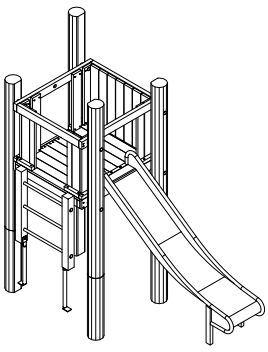

LE15116   E   LE16322

LE20985   LE16322