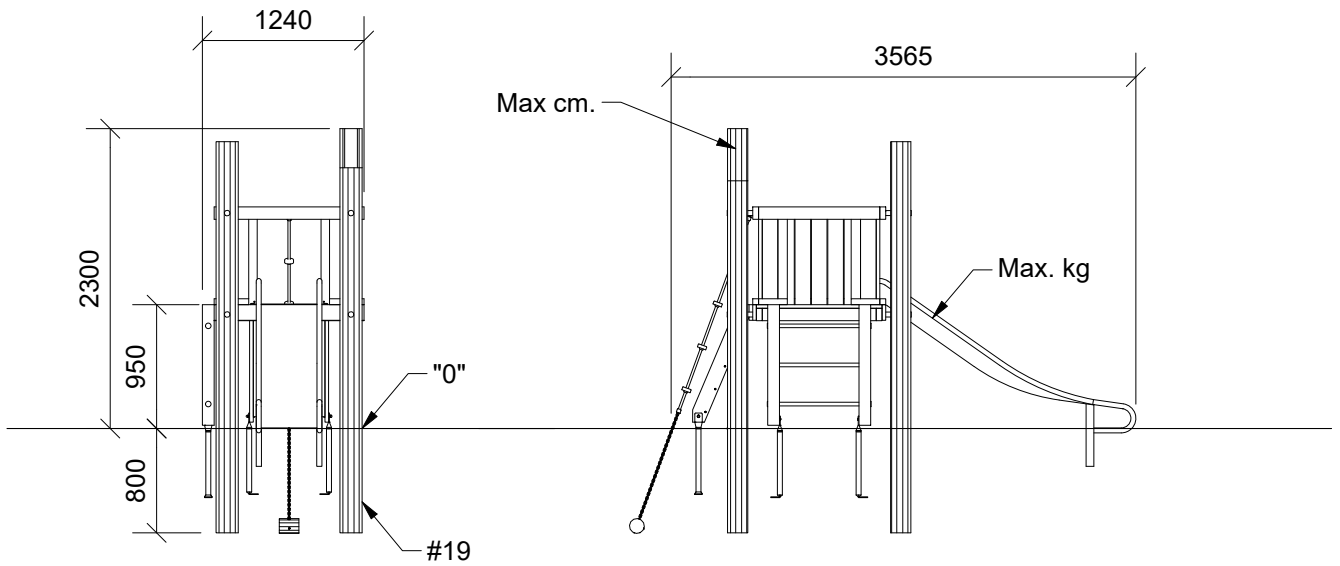

2

5h

20,7 m²

6,5x4,2x2,3 m

~546 kg

~0,16m³

Ø16/18x310 cm

96 kg