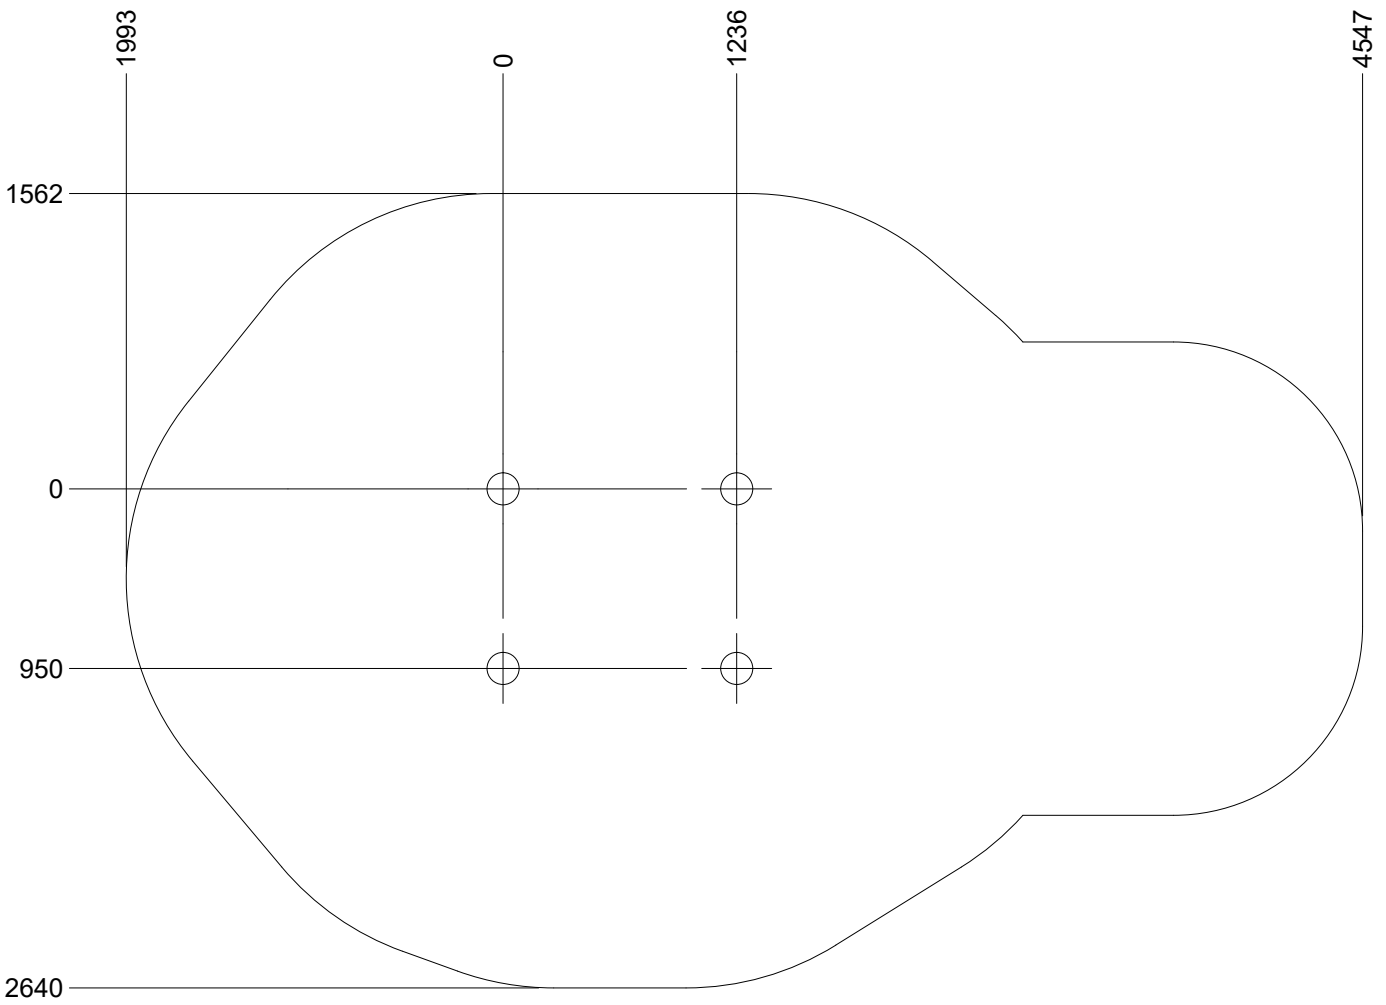

20,7 m²

6,5x4,2x2,3 m

~546 kg

~0,16m³

Ø16/18x310 cm

96 kg

Parts List

QTY	PART NO	DESCRIP.
1	D11341	1150x750mm, 620mm Gap
1	D11343	930x750mm, Closed
1	D11345	930x750mm, 490mm Gap
1	D11348	1150x750mm, 490mm Gap
1	D11928	Taifun
1	D50002	Mountain plate Fh: 950
4	LE15116	L: 600mm
1	LE20985	Rib 80cm
1	LE22004	Slide 50x170x195cm
1	M20009	1150x1020mm
1	RS00522	Ø160-180
1	RS00524	Ø160-180
1	RS00558	Ø160-180
1	RS00559	Ø160-180

Parts List		
QTY	PART NO	DESCRIP.
1	D11341	1150x750mm, 620mm Gap
1	D11343	930x750mm, Closed
1	D11345	930x750mm, 490mm Gap
1	D11348	1150x750mm, 490mm Gap
8	LE16186	6x100 Ch
19	LE16192	5x80mm
1	M20009	1150x1020mm

Parts List		
QTY	PART NO	DESCRIP.
1	D11341	1150x750mm, 620mm Gap
1	D11343	930x750mm, Closed
1	D11345	930x750mm, 490mm Gap
1	D11348	1150x750mm, 490mm Gap
8	LE15108	Ø38x40mm
8	LE15196	M16x230 mm
2	LE16022	M12x40 mm
2	LE16056	M12 cap nut
8	LE16100	M16 nut
16	LE16152	M16 - Ø30 mm
2	LE16168	M12 - Ø24 mm
3	LE16179	Ø5x30mm Ch
16	LE16556	Ø42/38mm
1	LE22004	Slide 50x170x195cm
1	LE99715	Ø14mm, l=200/130mm
1	M20009	1150x1020mm
1	RS00522	Ø160-180
1	RS00524	Ø160-180
1	RS00558	Ø160-180
1	RS00559	Ø160-180

LE15116 E LE16322

LE20985 LE16322

D

Parts List		
QTY	PART NO	DESCRIP.
2	LE15116	L: 600mm
4	LE16322	Ø8x80 Dh
1	LE20985	Rib 80cm

Parts List		
QTY	PART NO	DESCRIP.
1	D11928	Taifun
1	D50002	Mountain plate Fh: 950
1	LE13100	Shackle
2	LE15116	L: 600mm
2	LE15901	3x16, PH
1	LE15910	Name tag
1	LE16026	M10x40 mm (total 60mm) Eyebolt
3	LE16054	M10 cap nut
2	LE16082	Buttonhead 10x50
2	LE16153	M10 - Ø29mm
4	LE16156	M10-Ø20
4	LE16185	Ø5x60 mm Ch
1	LE16502	Spacer 6mm
1	LE16556	Ø42/38mm
1	LE16599	Sealtite 970 1,5ml