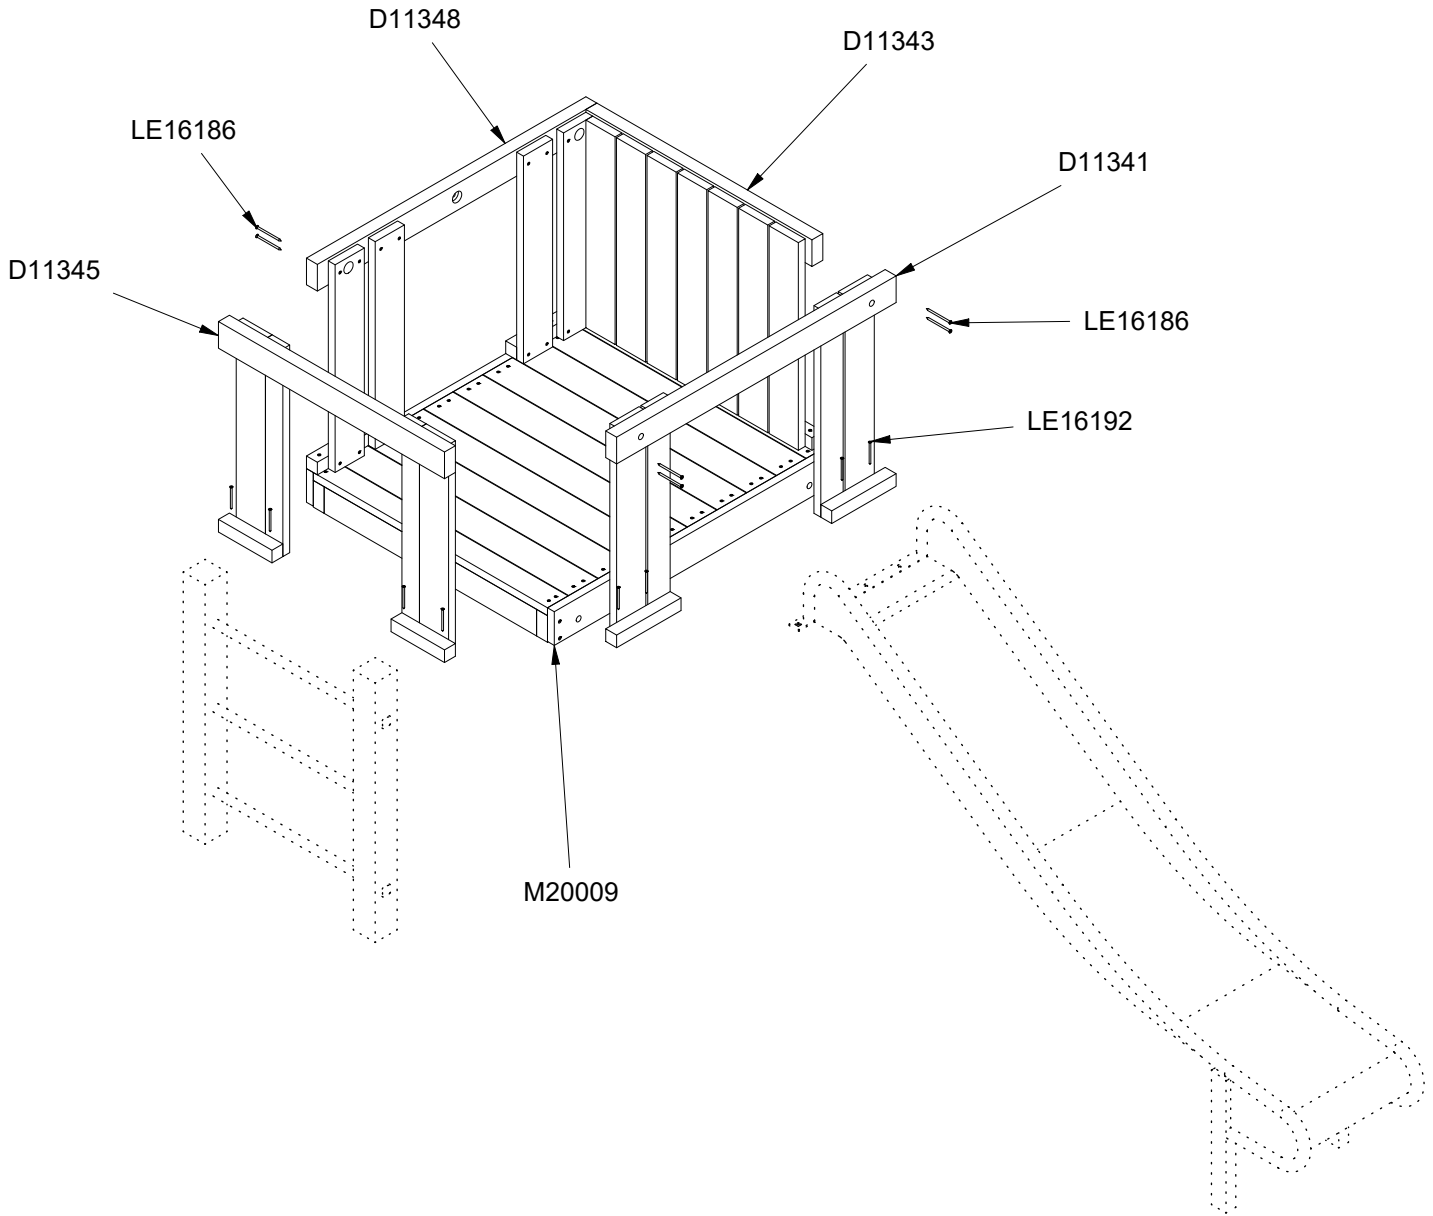

20,7 m²

6,5x4,2x2,3 m

~546 kg

~0,16m³

Ø16/18x310 cm

96 kg

Parts List

QTY	PART NO	DESCRIP.
1	D11341	1150x750mm, 620mm Gap
1	D11343	930x750mm, Closed
1	D11345	930x750mm, 490mm Gap
1	D11348	1150x750mm, 490mm Gap
1	D11928	Taifun
1	D50002	Mountain plate Fh: 950
4	LE15116	L: 600mm
1	LE20985	Rib 80cm
1	LE22004	Slide 50x170x195cm
1	M20009	1150x1020mm
1	RS00522	Ø160-180
1	RS00524	Ø160-180
1	RS00558	Ø160-180
1	RS00559	Ø160-180

Parts List		
QTY	PART NO	DESCRIP.
1	D11341	1150x750mm, 620mm Gap
1	D11343	930x750mm, Closed
1	D11345	930x750mm, 490mm Gap
1	D11348	1150x750mm, 490mm Gap
8	LE16186	6x100 Ch
19	LE16192	5x80mm
1	M20009	1150x1020mm

Parts List		
QTY	PART NO	DESCRIP.
1	D11341	1150x750mm, 620mm Gap
1	D11343	930x750mm, Closed
1	D11345	930x750mm, 490mm Gap
1	D11348	1150x750mm, 490mm Gap
8	LE15108	Ø38x40mm
8	LE15196	M16x230 mm
2	LE16022	M12x40 mm
2	LE16056	M12 cap nut
8	LE16100	M16 nut
16	LE16152	M16 - Ø30 mm
2	LE16168	M12 - Ø24 mm
3	LE16179	Ø5x30mm Ch
16	LE16556	Ø42/38mm
1	LE22004	Slide 50x170x195cm
1	LE99715	Ø14mm, l=200/130mm
1	M20009	1150x1020mm
1	RS00522	Ø160-180
1	RS00524	Ø160-180
1	RS00558	Ø160-180
1	RS00559	Ø160-180

LE15116 E LE16322

LE20985 LE16322

D

Parts List		
QTY	PART NO	DESCRIP.
2	LE15116	L: 600mm
4	LE16322	Ø8x80 Dh
1	LE20985	Rib 80cm

Parts List		
QTY	PART NO	DESCRIP.
1	D11928	Taifun
1	D50002	Mountain plate Fh: 950
1	LE13100	Shackle
2	LE15116	L: 600mm
2	LE15901	3x16, PH
1	LE15910	Name tag
1	LE16026	M10x40 mm (total 60mm) Eyebolt
3	LE16054	M10 cap nut
2	LE16082	Buttonhead 10x50
2	LE16153	M10 - Ø29mm
4	LE16156	M10-Ø20
4	LE16185	Ø5x60 mm Ch
1	LE16502	Spacer 6mm
1	LE16556	Ø42/38mm
1	LE16599	Sealtite 970 1,5ml