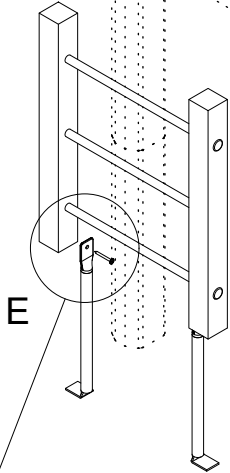

20,7 m²

6,5x4,2x2,3 m

~546 kg

~0,16m³

Ø16/18x310 cm

96 kg

Parts List

QTY	PART NO	DESCRIP.
1	D11341	1150x750mm, 620mm Gap
1	D11343	930x750mm, Closed
1	D11345	930x750mm, 490mm Gap
1	D11348	1150x750mm, 490mm Gap
1	D11928	Taifun
1	D50002	Mountain plate Fh: 950
4	LE15116	L: 600mm
1	LE20985	Rib 80cm
1	LE22004	Slide 50x170x195cm
1	M20009	1150x1020mm
1	RS00522	Ø160-180
1	RS00524	Ø160-180
1	RS00558	Ø160-180
1	RS00559	Ø160-180

Parts List		
QTY	PART NO	DESCRIP.
1	D11341	1150x750mm, 620mm Gap
1	D11343	930x750mm, Closed
1	D11345	930x750mm, 490mm Gap
1	D11348	1150x750mm, 490mm Gap
8	LE16186	6x100 Ch
19	LE16192	5x80mm
1	M20009	1150x1020mm

Parts List		
QTY	PART NO	DESCRIP.
1	D11341	1150x750mm, 620mm Gap
1	D11343	930x750mm, Closed
1	D11345	930x750mm, 490mm Gap
1	D11348	1150x750mm, 490mm Gap
8	LE15108	Ø38x40mm
8	LE15196	M16x230 mm
2	LE16022	M12x40 mm
2	LE16056	M12 cap nut
8	LE16100	M16 nut
16	LE16152	M16 - Ø30 mm
2	LE16168	M12 - Ø24 mm
3	LE16179	Ø5x30mm Ch
16	LE16556	Ø42/38mm
1	LE22004	Slide 50x170x195cm
1	LE99715	Ø14mm, l=200/130mm
1	M20009	1150x1020mm
1	RS00522	Ø160-180
1	RS00524	Ø160-180
1	RS00558	Ø160-180
1	RS00559	Ø160-180

LE15116 E LE16322

LE20985 LE16322

D

Parts List		
QTY	PART NO	DESCRIP.
2	LE15116	L: 600mm
4	LE16322	Ø8x80 Dh
1	LE20985	Rib 80cm

Parts List		
QTY	PART NO	DESCRIP.
1	D11928	Taifun
1	D50002	Mountain plate Fh: 950
1	LE13100	Shackle
2	LE15116	L: 600mm
2	LE15901	3x16, PH
1	LE15910	Name tag
1	LE16026	M10x40 mm (total 60mm) Eyebolt
3	LE16054	M10 cap nut
2	LE16082	Buttonhead 10x50
2	LE16153	M10 - Ø29mm
4	LE16156	M10-Ø20
4	LE16185	Ø5x60 mm Ch
1	LE16502	Spacer 6mm
1	LE16556	Ø42/38mm
1	LE16599	Sealtite 970 1,5ml