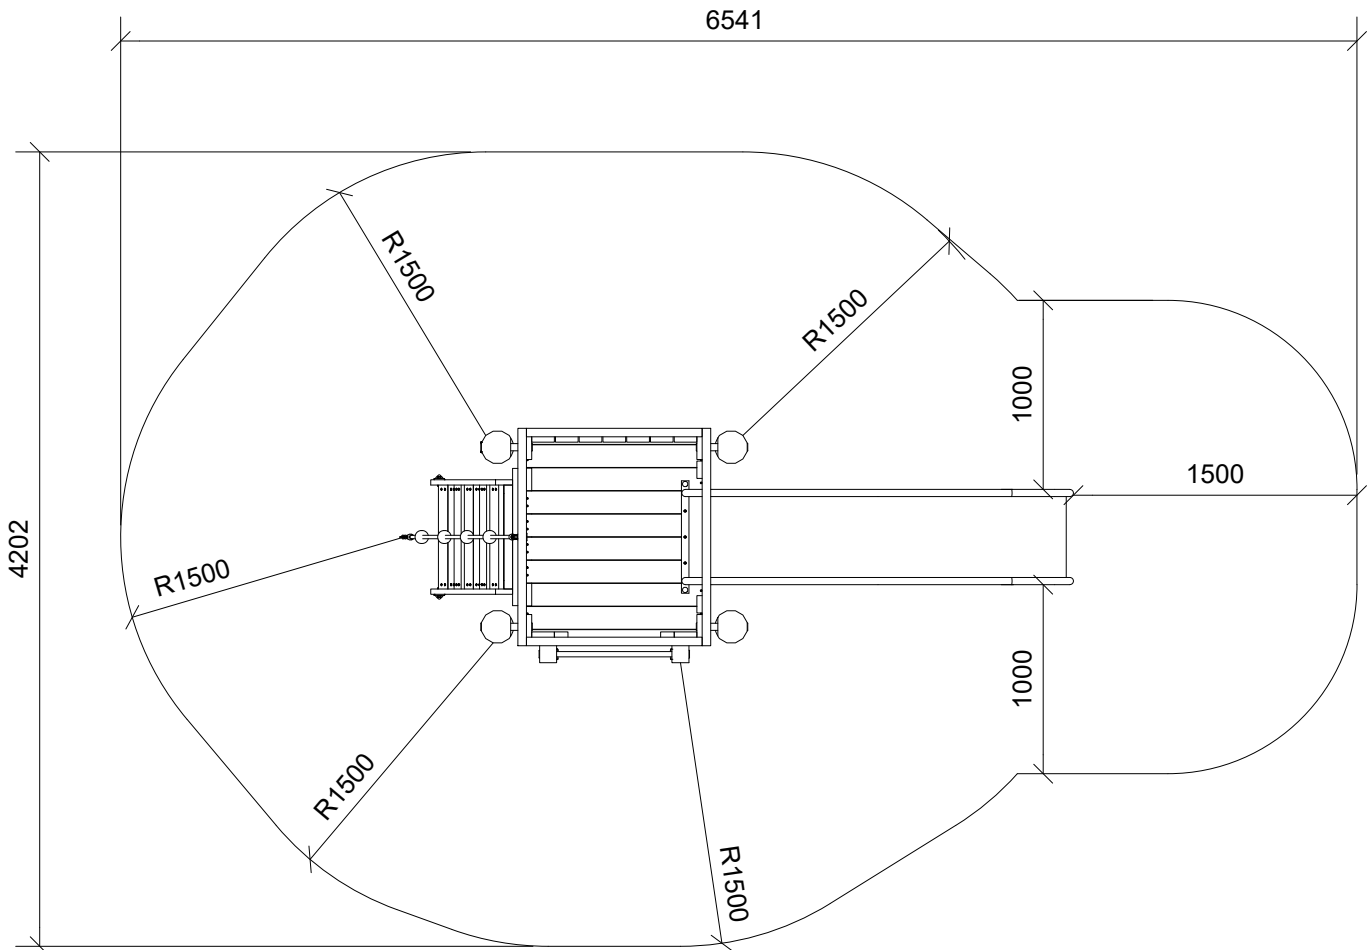

2

5h

20,7 m²

6,5x4,2x2,3 m

~546 kg

~0,16m³

Ø16/18x310 cm

96 kg