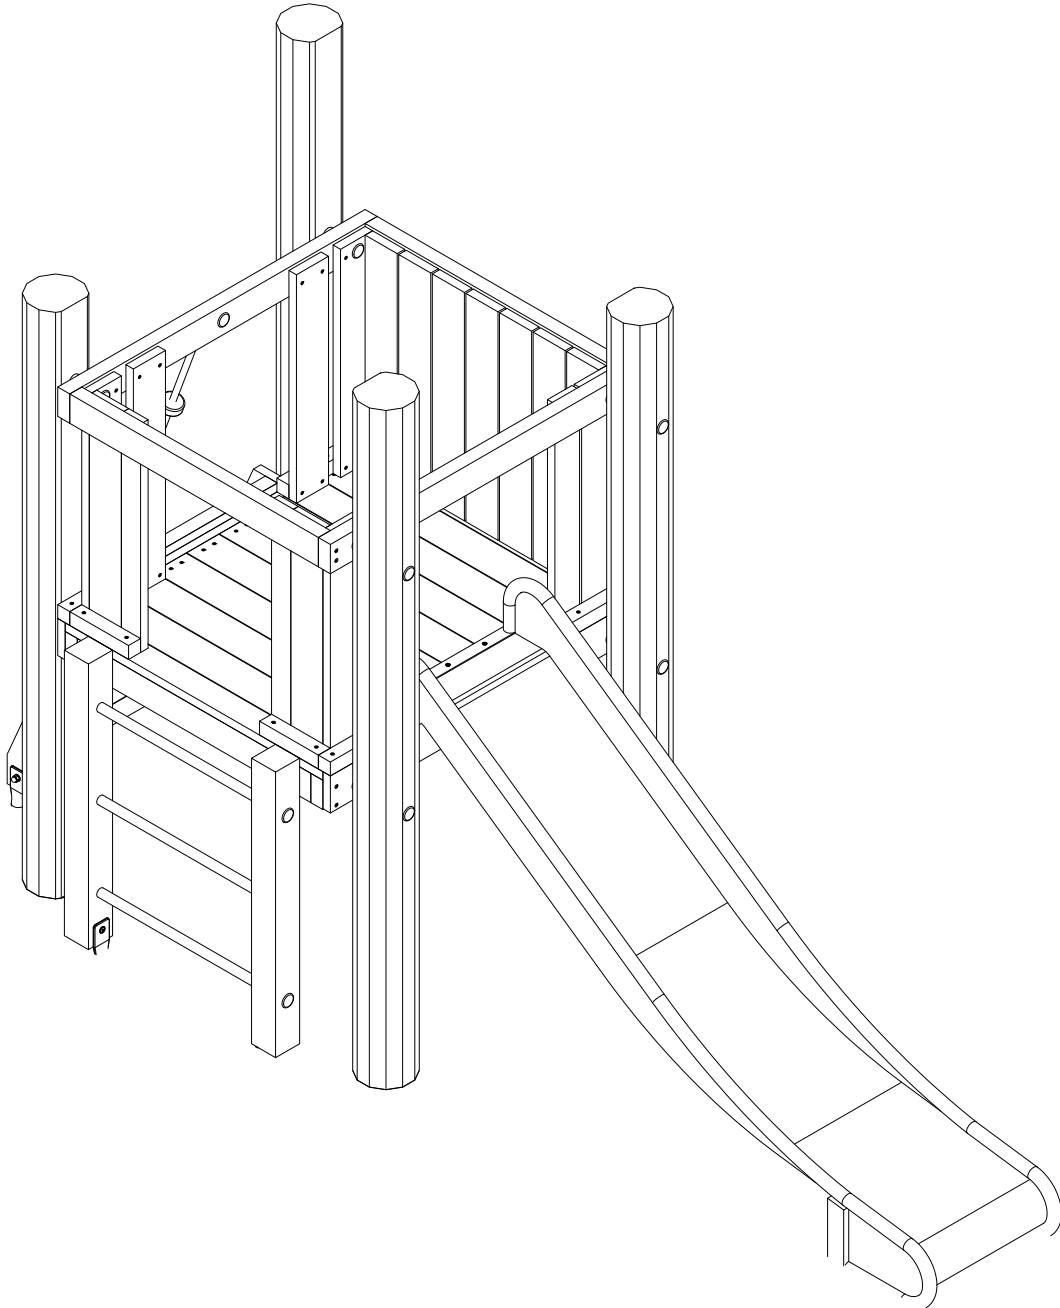

0102-010-001
0102-010-101

1/8

IJslander rev. 6758

info@ijslander.com
www.ijslander.com

Oude Dijk 10
8096 RK Oldebroek
T. (0525) 633 420

28-11-2022 / Rev.: B