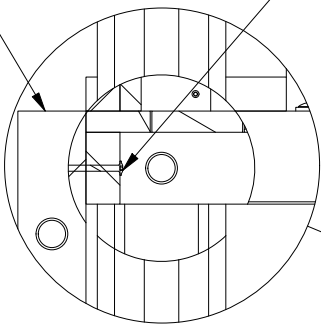

20,7 m²

6,5x4,2x2,3 m

~546 kg

~0,16m³

Ø16/18x310 cm

96 kg

Parts List

QTY	PART NO	DESCRIP.
1	D11341	1150x750mm, 620mm Gap
1	D11343	930x750mm, Closed
1	D11345	930x750mm, 490mm Gap
1	D11348	1150x750mm, 490mm Gap
1	D11928	Taifun
1	D50002	Mountain plate Fh: 950
4	LE15116	L: 600mm
1	LE20985	Rib 80cm
1	LE22004	Slide 50x170x195cm
1	M20009	1150x1020mm
1	RS00522	Ø160-180
1	RS00524	Ø160-180
1	RS00558	Ø160-180
1	RS00559	Ø160-180

Parts List		
QTY	PART NO	DESCRIP.
1	D11341	1150x750mm, 620mm Gap
1	D11343	930x750mm, Closed
1	D11345	930x750mm, 490mm Gap
1	D11348	1150x750mm, 490mm Gap
8	LE16186	6x100 Ch
19	LE16192	5x80mm
1	M20009	1150x1020mm

Parts List		
QTY	PART NO	DESCRIP.
1	D11341	1150x750mm, 620mm Gap
1	D11343	930x750mm, Closed
1	D11345	930x750mm, 490mm Gap
1	D11348	1150x750mm, 490mm Gap
8	LE15108	Ø38x40mm
8	LE15196	M16x230 mm
2	LE16022	M12x40 mm
2	LE16056	M12 cap nut
8	LE16100	M16 nut
16	LE16152	M16 - Ø30 mm
2	LE16168	M12 - Ø24 mm
3	LE16179	Ø5x30mm Ch
16	LE16556	Ø42/38mm
1	LE22004	Slide 50x170x195cm
1	LE99715	Ø14mm, l=200/130mm
1	M20009	1150x1020mm
1	RS00522	Ø160-180
1	RS00524	Ø160-180
1	RS00558	Ø160-180
1	RS00559	Ø160-180

LE15116 E LE16322

LE20985 LE16322

D

Parts List		
QTY	PART NO	DESCRIP.
2	LE15116	L: 600mm
4	LE16322	Ø8x80 Dh
1	LE20985	Rib 80cm

Parts List		
QTY	PART NO	DESCRIP.
1	D11928	Taifun
1	D50002	Mountain plate Fh: 950
1	LE13100	Shackle
2	LE15116	L: 600mm
2	LE15901	3x16, PH
1	LE15910	Name tag
1	LE16026	M10x40 mm (total 60mm) Eyebolt
3	LE16054	M10 cap nut
2	LE16082	Buttonhead 10x50
2	LE16153	M10 - Ø29mm
4	LE16156	M10-Ø20
4	LE16185	Ø5x60 mm Ch
1	LE16502	Spacer 6mm
1	LE16556	Ø42/38mm
1	LE16599	Sealtite 970 1,5ml