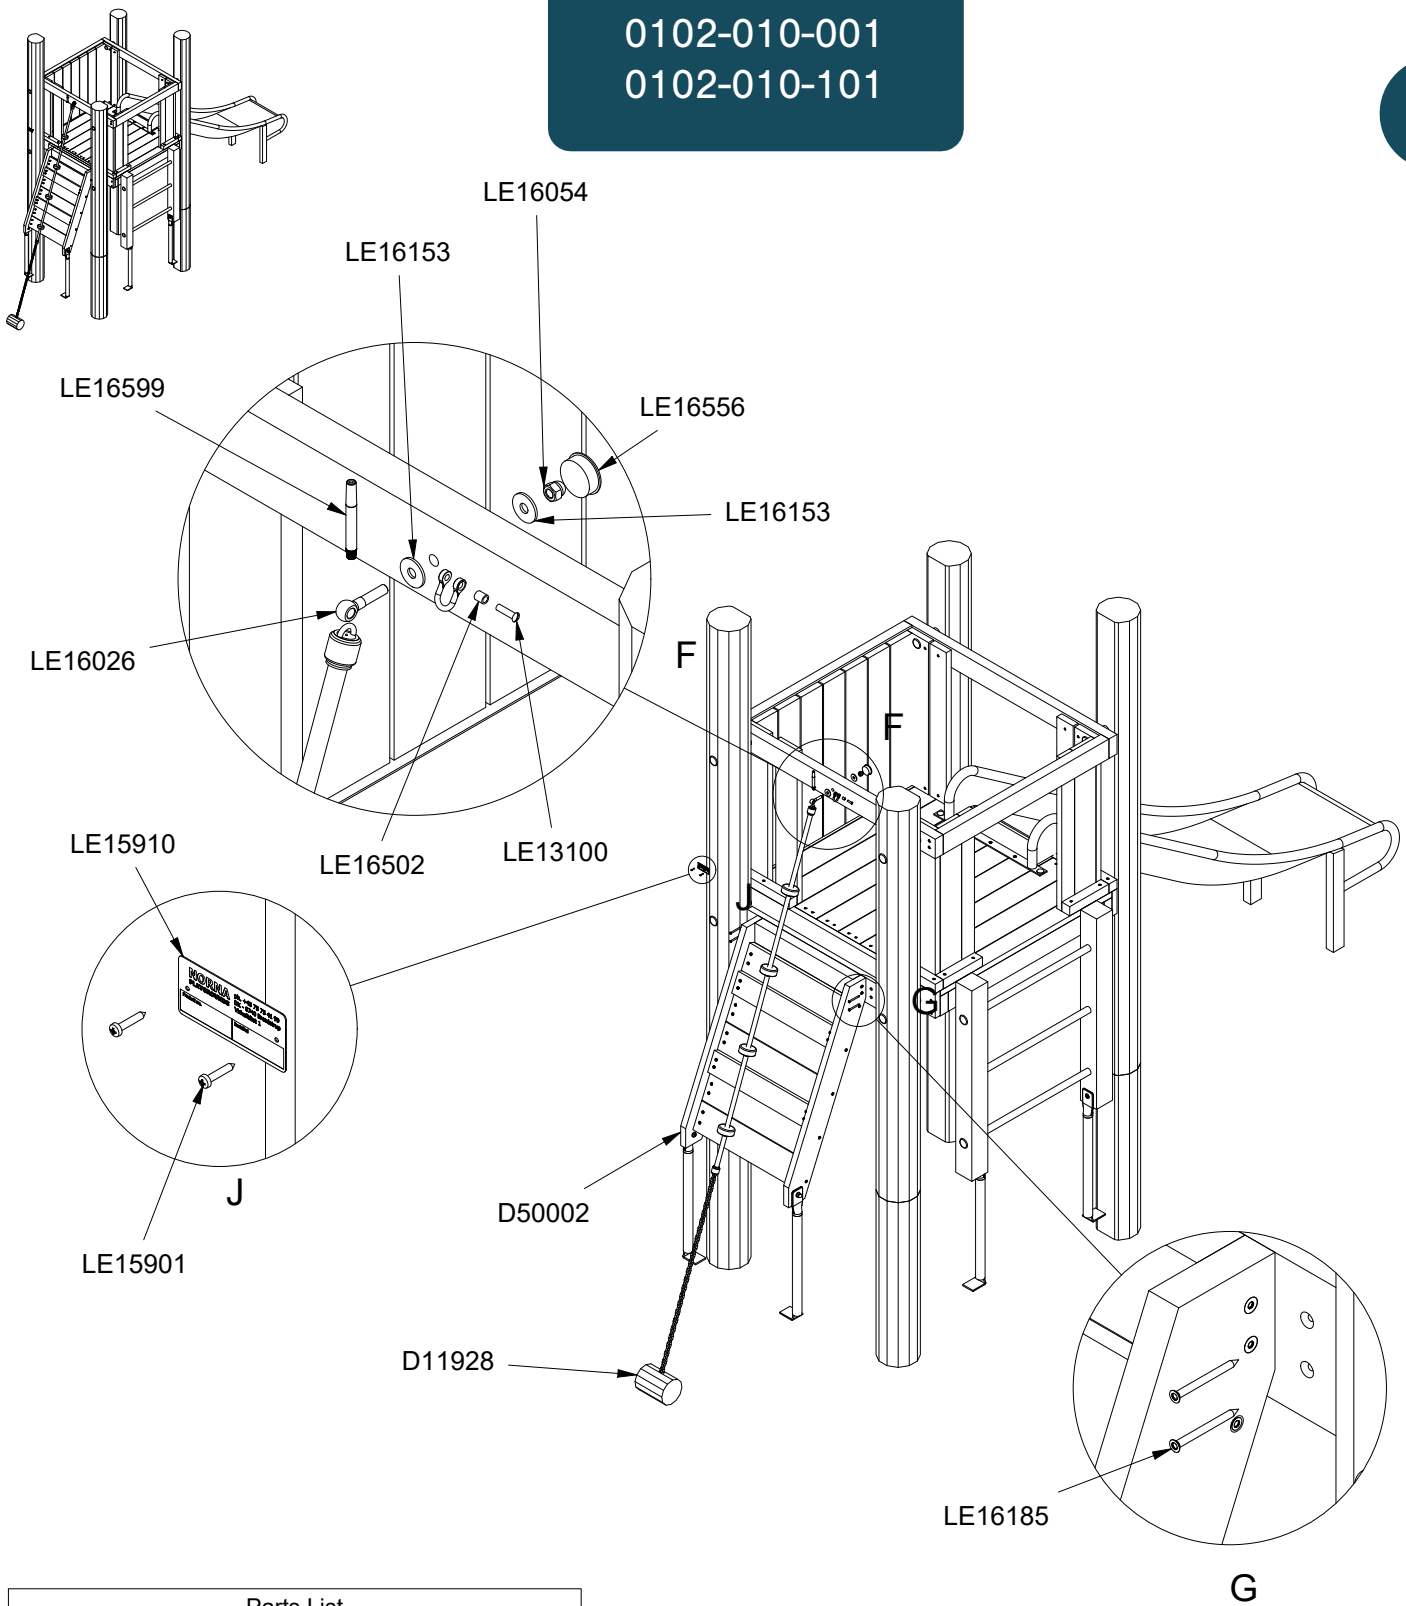

20,7 m²

6,5x4,2x2,3 m

~546 kg

~0,16m³

Ø16/18x310 cm

96 kg

Parts List

QTY	PART NO	DESCRIP.
1	D11341	1150x750mm, 620mm Gap
1	D11343	930x750mm, Closed
1	D11345	930x750mm, 490mm Gap
1	D11348	1150x750mm, 490mm Gap
1	D11928	Taifun
1	D50002	Mountain plate Fh: 950
4	LE15116	L: 600mm
1	LE20985	Rib 80cm
1	LE22004	Slide 50x170x195cm
1	M20009	1150x1020mm
1	RS00522	Ø160-180
1	RS00524	Ø160-180
1	RS00558	Ø160-180
1	RS00559	Ø160-180

Parts List		
QTY	PART NO	DESCRIP.
1	D11341	1150x750mm, 620mm Gap
1	D11343	930x750mm, Closed
1	D11345	930x750mm, 490mm Gap
1	D11348	1150x750mm, 490mm Gap
8	LE16186	6x100 Ch
19	LE16192	5x80mm
1	M20009	1150x1020mm

Parts List		
QTY	PART NO	DESCRIP.
1	D11341	1150x750mm, 620mm Gap
1	D11343	930x750mm, Closed
1	D11345	930x750mm, 490mm Gap
1	D11348	1150x750mm, 490mm Gap
8	LE15108	Ø38x40mm
8	LE15196	M16x230 mm
2	LE16022	M12x40 mm
2	LE16056	M12 cap nut
8	LE16100	M16 nut
16	LE16152	M16 - Ø30 mm
2	LE16168	M12 - Ø24 mm
3	LE16179	Ø5x30mm Ch
16	LE16556	Ø42/38mm
1	LE22004	Slide 50x170x195cm
1	LE99715	Ø14mm, l=200/130mm
1	M20009	1150x1020mm
1	RS00522	Ø160-180
1	RS00524	Ø160-180
1	RS00558	Ø160-180
1	RS00559	Ø160-180

LE15116 E LE16322

LE20985 LE16322

D

Parts List		
QTY	PART NO	DESCRIP.
2	LE15116	L: 600mm
4	LE16322	Ø8x80 Dh
1	LE20985	Rib 80cm

Parts List		
QTY	PART NO	DESCRIP.
1	D11928	Taifun
1	D50002	Mountain plate Fh: 950
1	LE13100	Shackle
2	LE15116	L: 600mm
2	LE15901	3x16, PH
1	LE15910	Name tag
1	LE16026	M10x40 mm (total 60mm) Eyebolt
3	LE16054	M10 cap nut
2	LE16082	Buttonhead 10x50
2	LE16153	M10 - Ø29mm
4	LE16156	M10-Ø20
4	LE16185	Ø5x60 mm Ch
1	LE16502	Spacer 6mm
1	LE16556	Ø42/38mm
1	LE16599	Sealtite 970 1,5ml