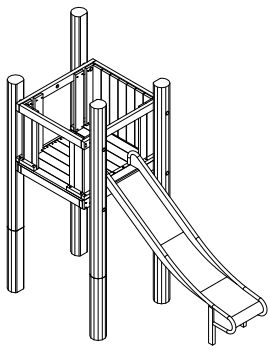

Parts List		
QTY	PART NO	DESCRIP.
1	D11341	1150x750mm, 620mm Gap
1	D11343	930x750mm, Closed
1	D11345	930x750mm, 490mm Gap
1	D11348	1150x750mm, 490mm Gap
8	LE15108	Ø38x40mm
8	LE15196	M16x230 mm
2	LE16022	M12x40 mm
2	LE16056	M12 cap nut
8	LE16100	M16 nut
16	LE16152	M16 - Ø30 mm
2	LE16168	M12 - Ø24 mm
3	LE16179	Ø5x30mm Ch
16	LE16556	Ø42/38mm
1	LE22004	Slide 50x170x195cm
1	LE99715	Ø14mm, l=200/130mm
1	M20009	1150x1020mm
1	RS00522	Ø160-180
1	RS00524	Ø160-180
1	RS00558	Ø160-180
1	RS00559	Ø160-180