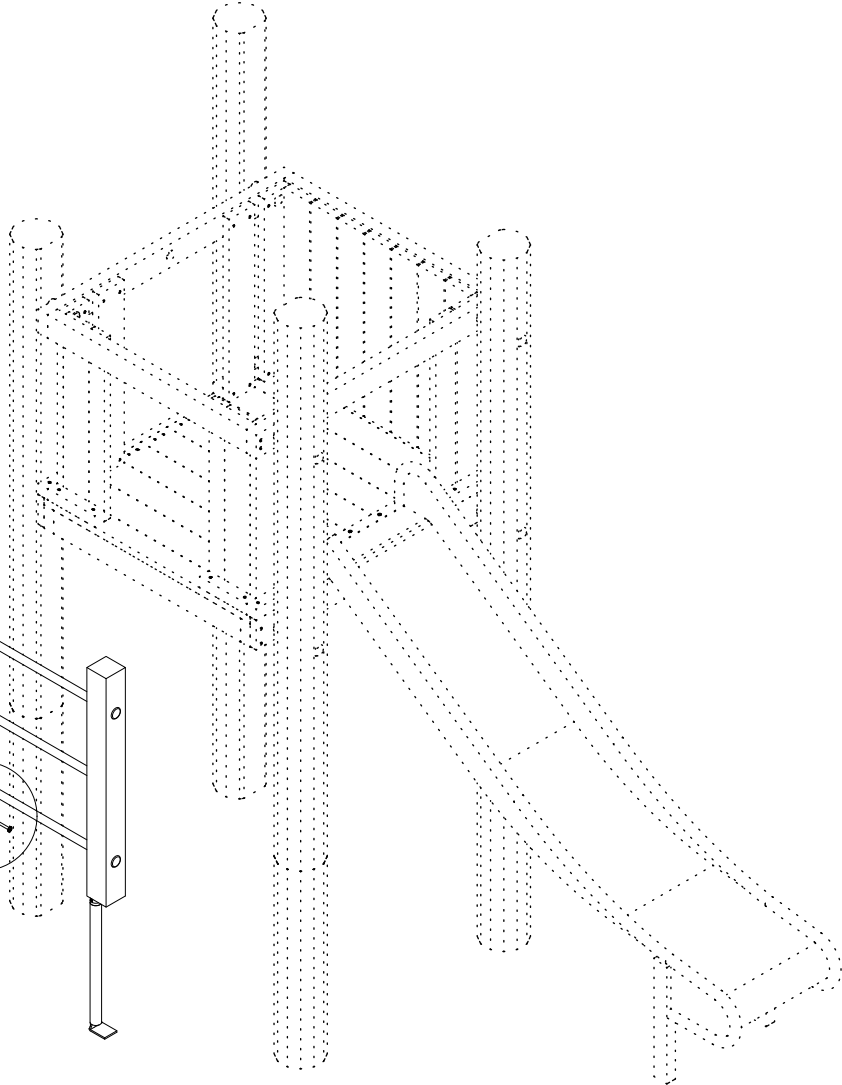

20,7 m²

6,5x4,2x2,3 m

~546 kg

~0,16m³

Ø16/18x310 cm

96 kg

Parts List

QTY	PART NO	DESCRIP.
1	D11341	1150x750mm, 620mm Gap
1	D11343	930x750mm, Closed
1	D11345	930x750mm, 490mm Gap
1	D11348	1150x750mm, 490mm Gap
1	D11928	Taifun
1	D50002	Mountain plate Fh: 950
4	LE15116	L: 600mm
1	LE20985	Rib 80cm
1	LE22004	Slide 50x170x195cm
1	M20009	1150x1020mm
1	RS00522	Ø160-180
1	RS00524	Ø160-180
1	RS00558	Ø160-180
1	RS00559	Ø160-180

Parts List		
QTY	PART NO	DESCRIP.
1	D11341	1150x750mm, 620mm Gap
1	D11343	930x750mm, Closed
1	D11345	930x750mm, 490mm Gap
1	D11348	1150x750mm, 490mm Gap
8	LE16186	6x100 Ch
19	LE16192	5x80mm
1	M20009	1150x1020mm

Parts List		
QTY	PART NO	DESCRIP.
1	D11341	1150x750mm, 620mm Gap
1	D11343	930x750mm, Closed
1	D11345	930x750mm, 490mm Gap
1	D11348	1150x750mm, 490mm Gap
8	LE15108	Ø38x40mm
8	LE15196	M16x230 mm
2	LE16022	M12x40 mm
2	LE16056	M12 cap nut
8	LE16100	M16 nut
16	LE16152	M16 - Ø30 mm
2	LE16168	M12 - Ø24 mm
3	LE16179	Ø5x30mm Ch
16	LE16556	Ø42/38mm
1	LE22004	Slide 50x170x195cm
1	LE99715	Ø14mm, l=200/130mm
1	M20009	1150x1020mm
1	RS00522	Ø160-180
1	RS00524	Ø160-180
1	RS00558	Ø160-180
1	RS00559	Ø160-180

LE15116 E LE16322

LE20985 LE16322

D

Parts List		
QTY	PART NO	DESCRIP.
2	LE15116	L: 600mm
4	LE16322	Ø8x80 Dh
1	LE20985	Rib 80cm

Parts List		
QTY	PART NO	DESCRIP.
1	D11928	Taifun
1	D50002	Mountain plate Fh: 950
1	LE13100	Shackle
2	LE15116	L: 600mm
2	LE15901	3x16, PH
1	LE15910	Name tag
1	LE16026	M10x40 mm (total 60mm) Eyebolt
3	LE16054	M10 cap nut
2	LE16082	Buttonhead 10x50
2	LE16153	M10 - Ø29mm
4	LE16156	M10-Ø20
4	LE16185	Ø5x60 mm Ch
1	LE16502	Spacer 6mm
1	LE16556	Ø42/38mm
1	LE16599	Sealtite 970 1,5ml