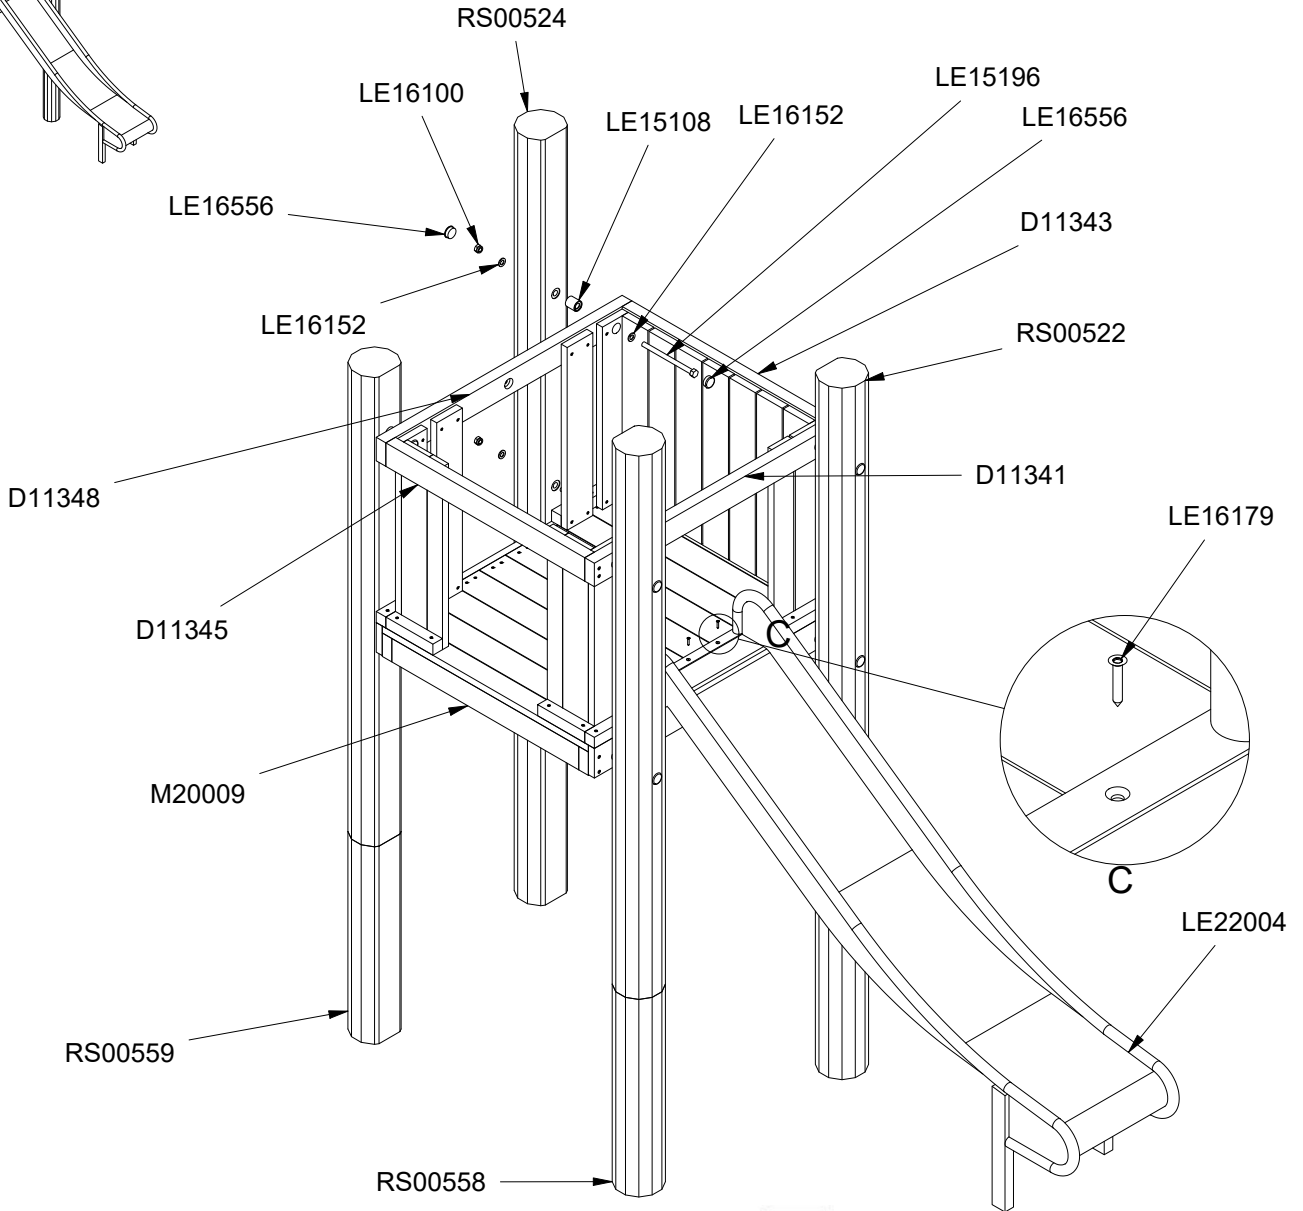

20,7 m²

6,5x4,2x2,3 m

~546 kg

~0,16m³

Ø16/18x310 cm

96 kg

Parts List

QTY	PART NO	DESCRIP.
1	D11341	1150x750mm, 620mm Gap
1	D11343	930x750mm, Closed
1	D11345	930x750mm, 490mm Gap
1	D11348	1150x750mm, 490mm Gap
1	D11928	Taifun
1	D50002	Mountain plate Fh: 950
4	LE15116	L: 600mm
1	LE20985	Rib 80cm
1	LE22004	Slide 50x170x195cm
1	M20009	1150x1020mm
1	RS00522	Ø160-180
1	RS00524	Ø160-180
1	RS00558	Ø160-180
1	RS00559	Ø160-180

Parts List		
QTY	PART NO	DESCRIP.
1	D11341	1150x750mm, 620mm Gap
1	D11343	930x750mm, Closed
1	D11345	930x750mm, 490mm Gap
1	D11348	1150x750mm, 490mm Gap
8	LE16186	6x100 Ch
19	LE16192	5x80mm
1	M20009	1150x1020mm

Parts List		
QTY	PART NO	DESCRIP.
1	D11341	1150x750mm, 620mm Gap
1	D11343	930x750mm, Closed
1	D11345	930x750mm, 490mm Gap
1	D11348	1150x750mm, 490mm Gap
8	LE15108	Ø38x40mm
8	LE15196	M16x230 mm
2	LE16022	M12x40 mm
2	LE16056	M12 cap nut
8	LE16100	M16 nut
16	LE16152	M16 - Ø30 mm
2	LE16168	M12 - Ø24 mm
3	LE16179	Ø5x30mm Ch
16	LE16556	Ø42/38mm
1	LE22004	Slide 50x170x195cm
1	LE99715	Ø14mm, l=200/130mm
1	M20009	1150x1020mm
1	RS00522	Ø160-180
1	RS00524	Ø160-180
1	RS00558	Ø160-180
1	RS00559	Ø160-180

LE15116 E LE16322

LE20985 LE16322

D

Parts List		
QTY	PART NO	DESCRIP.
2	LE15116	L: 600mm
4	LE16322	Ø8x80 Dh
1	LE20985	Rib 80cm

Parts List		
QTY	PART NO	DESCRIP.
1	D11928	Taifun
1	D50002	Mountain plate Fh: 950
1	LE13100	Shackle
2	LE15116	L: 600mm
2	LE15901	3x16, PH
1	LE15910	Name tag
1	LE16026	M10x40 mm (total 60mm) Eyebolt
3	LE16054	M10 cap nut
2	LE16082	Buttonhead 10x50
2	LE16153	M10 - Ø29mm
4	LE16156	M10-Ø20
4	LE16185	Ø5x60 mm Ch
1	LE16502	Spacer 6mm
1	LE16556	Ø42/38mm
1	LE16599	Sealtite 970 1,5ml