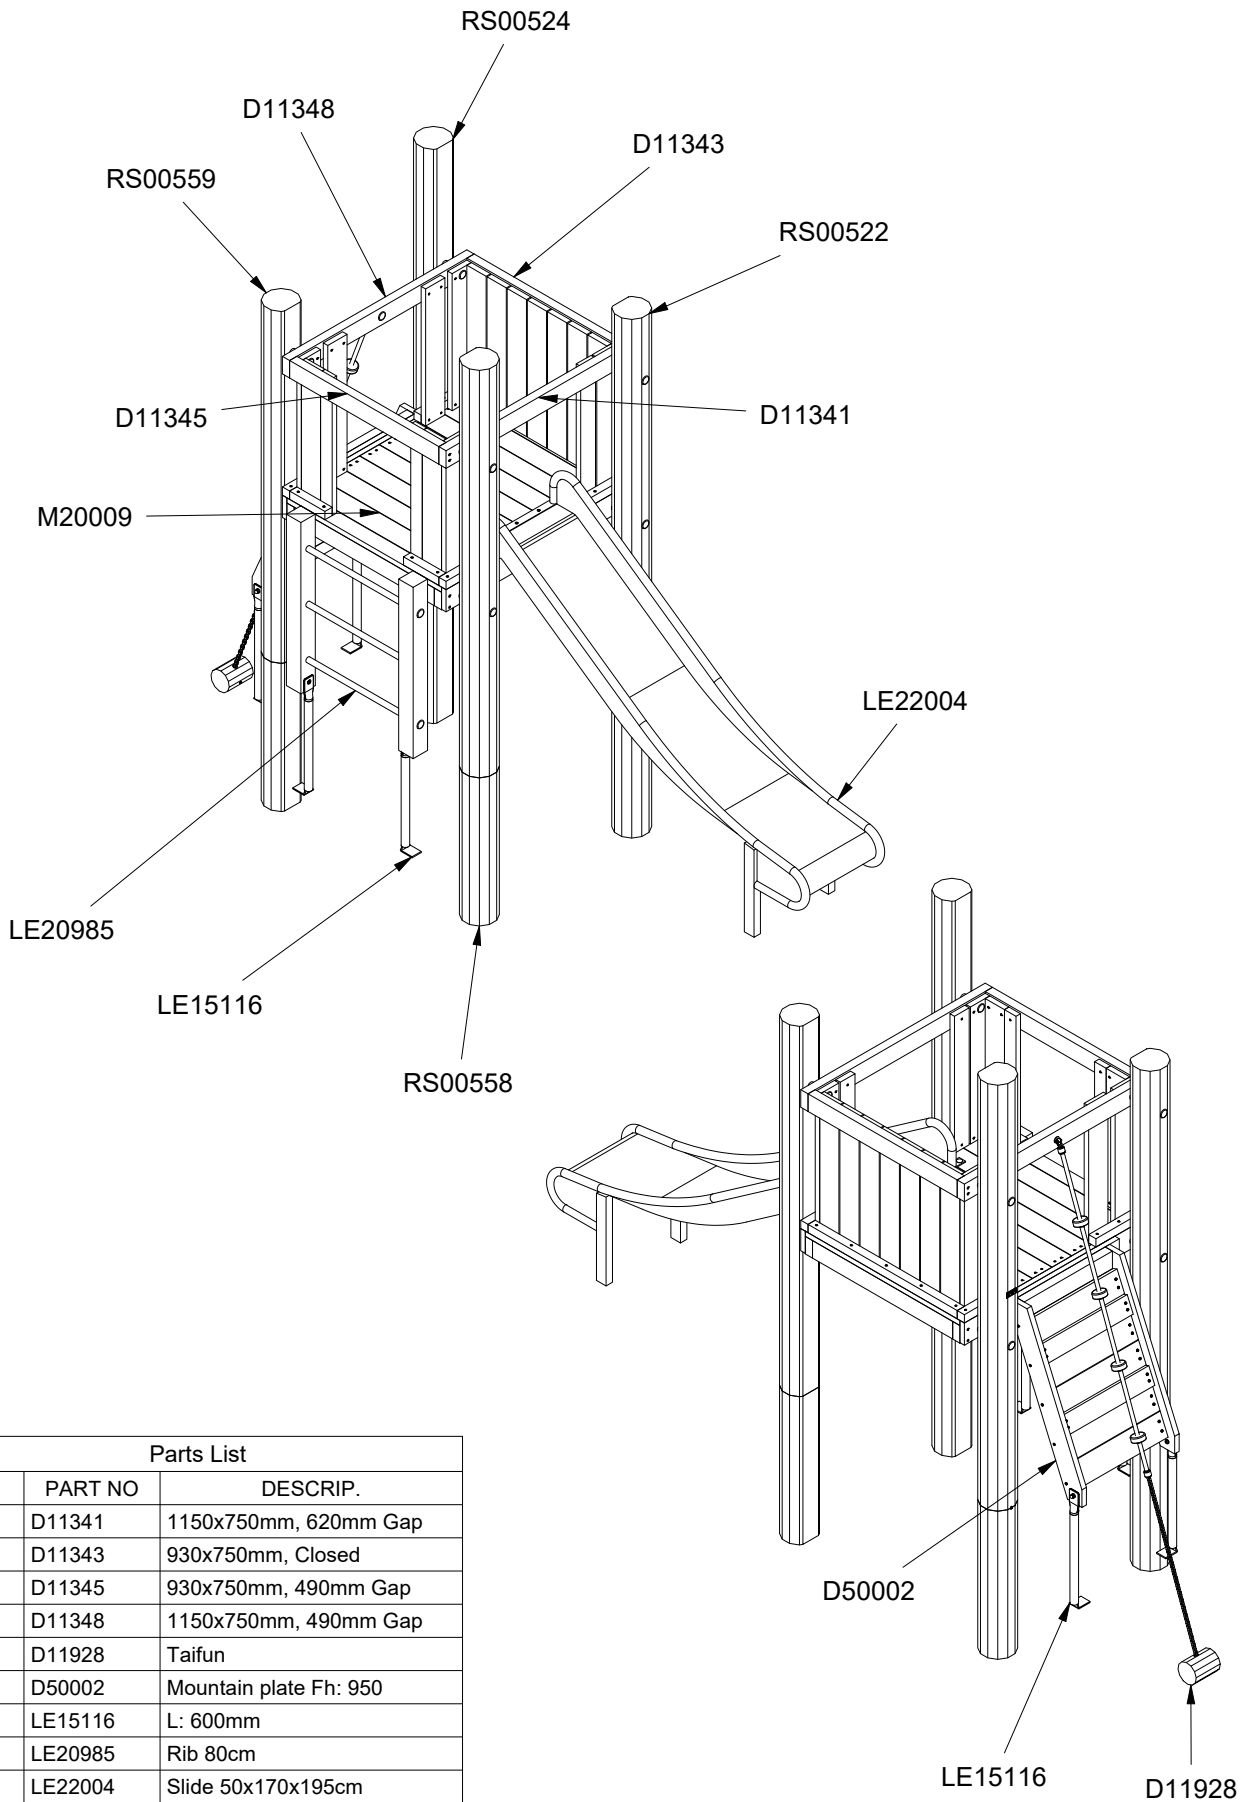

20,7 m²

6,5x4,2x2,3 m

~546 kg

~0,16m³

Ø16/18x310 cm

96 kg

Parts List

QTY	PART NO	DESCRIP.
1	D11341	1150x750mm, 620mm Gap
1	D11343	930x750mm, Closed
1	D11345	930x750mm, 490mm Gap
1	D11348	1150x750mm, 490mm Gap
1	D11928	Taifun
1	D50002	Mountain plate Fh: 950
4	LE15116	L: 600mm
1	LE20985	Rib 80cm
1	LE22004	Slide 50x170x195cm
1	M20009	1150x1020mm
1	RS00522	Ø160-180
1	RS00524	Ø160-180
1	RS00558	Ø160-180
1	RS00559	Ø160-180

Parts List		
QTY	PART NO	DESCRIP.
1	D11341	1150x750mm, 620mm Gap
1	D11343	930x750mm, Closed
1	D11345	930x750mm, 490mm Gap
1	D11348	1150x750mm, 490mm Gap
8	LE16186	6x100 Ch
19	LE16192	5x80mm
1	M20009	1150x1020mm

Parts List		
QTY	PART NO	DESCRIP.
1	D11341	1150x750mm, 620mm Gap
1	D11343	930x750mm, Closed
1	D11345	930x750mm, 490mm Gap
1	D11348	1150x750mm, 490mm Gap
8	LE15108	Ø38x40mm
8	LE15196	M16x230 mm
2	LE16022	M12x40 mm
2	LE16056	M12 cap nut
8	LE16100	M16 nut
16	LE16152	M16 - Ø30 mm
2	LE16168	M12 - Ø24 mm
3	LE16179	Ø5x30mm Ch
16	LE16556	Ø42/38mm
1	LE22004	Slide 50x170x195cm
1	LE99715	Ø14mm, l=200/130mm
1	M20009	1150x1020mm
1	RS00522	Ø160-180
1	RS00524	Ø160-180
1	RS00558	Ø160-180
1	RS00559	Ø160-180

LE15116 E LE16322

LE20985 LE16322

D

Parts List		
QTY	PART NO	DESCRIP.
2	LE15116	L: 600mm
4	LE16322	Ø8x80 Dh
1	LE20985	Rib 80cm

Parts List		
QTY	PART NO	DESCRIP.
1	D11928	Taifun
1	D50002	Mountain plate Fh: 950
1	LE13100	Shackle
2	LE15116	L: 600mm
2	LE15901	3x16, PH
1	LE15910	Name tag
1	LE16026	M10x40 mm (total 60mm) Eyebolt
3	LE16054	M10 cap nut
2	LE16082	Buttonhead 10x50
2	LE16153	M10 - Ø29mm
4	LE16156	M10-Ø20
4	LE16185	Ø5x60 mm Ch
1	LE16502	Spacer 6mm
1	LE16556	Ø42/38mm
1	LE16599	Sealtite 970 1,5ml