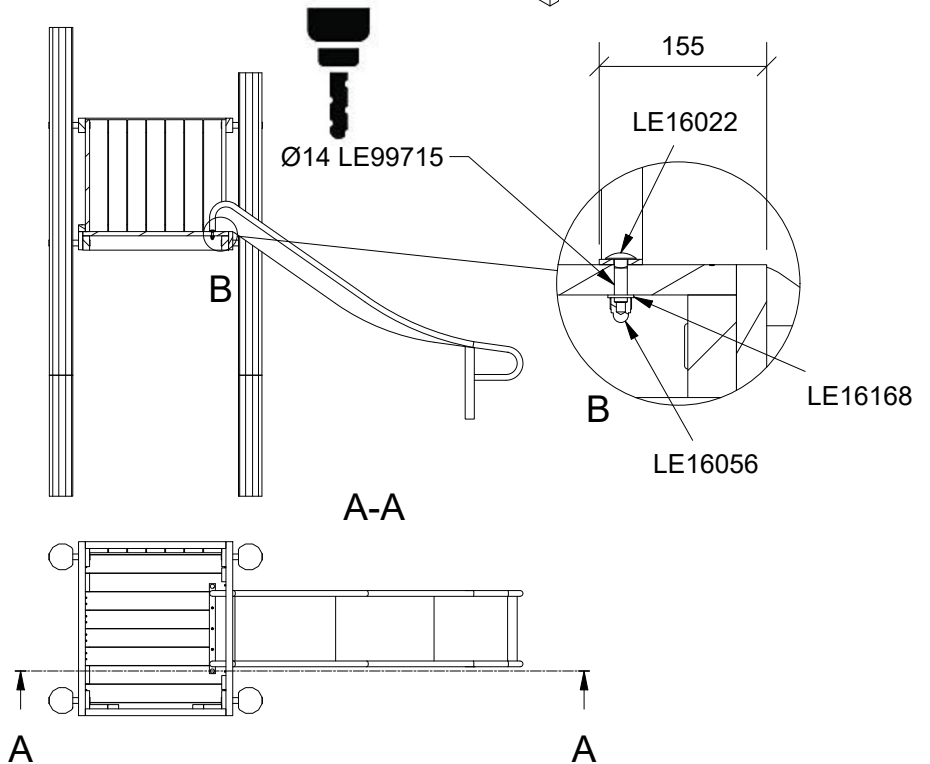

20,7 m²

6,5x4,2x2,3 m

~546 kg

~0,16m³

Ø16/18x310 cm

96 kg

Parts List

QTY	PART NO	DESCRIP.
1	D11341	1150x750mm, 620mm Gap
1	D11343	930x750mm, Closed
1	D11345	930x750mm, 490mm Gap
1	D11348	1150x750mm, 490mm Gap
1	D11928	Taifun
1	D50002	Mountain plate Fh: 950
4	LE15116	L: 600mm
1	LE20985	Rib 80cm
1	LE22004	Slide 50x170x195cm
1	M20009	1150x1020mm
1	RS00522	Ø160-180
1	RS00524	Ø160-180
1	RS00558	Ø160-180
1	RS00559	Ø160-180

Parts List		
QTY	PART NO	DESCRIP.
1	D11341	1150x750mm, 620mm Gap
1	D11343	930x750mm, Closed
1	D11345	930x750mm, 490mm Gap
1	D11348	1150x750mm, 490mm Gap
8	LE16186	6x100 Ch
19	LE16192	5x80mm
1	M20009	1150x1020mm

Parts List		
QTY	PART NO	DESCRIP.
1	D11341	1150x750mm, 620mm Gap
1	D11343	930x750mm, Closed
1	D11345	930x750mm, 490mm Gap
1	D11348	1150x750mm, 490mm Gap
8	LE15108	Ø38x40mm
8	LE15196	M16x230 mm
2	LE16022	M12x40 mm
2	LE16056	M12 cap nut
8	LE16100	M16 nut
16	LE16152	M16 - Ø30 mm
2	LE16168	M12 - Ø24 mm
3	LE16179	Ø5x30mm Ch
16	LE16556	Ø42/38mm
1	LE22004	Slide 50x170x195cm
1	LE99715	Ø14mm, l=200/130mm
1	M20009	1150x1020mm
1	RS00522	Ø160-180
1	RS00524	Ø160-180
1	RS00558	Ø160-180
1	RS00559	Ø160-180

LE15116 E LE16322

LE20985 LE16322

D

Parts List		
QTY	PART NO	DESCRIP.
2	LE15116	L: 600mm
4	LE16322	Ø8x80 Dh
1	LE20985	Rib 80cm

Parts List		
QTY	PART NO	DESCRIP.
1	D11928	Taifun
1	D50002	Mountain plate Fh: 950
1	LE13100	Shackle
2	LE15116	L: 600mm
2	LE15901	3x16, PH
1	LE15910	Name tag
1	LE16026	M10x40 mm (total 60mm) Eyebolt
3	LE16054	M10 cap nut
2	LE16082	Buttonhead 10x50
2	LE16153	M10 - Ø29mm
4	LE16156	M10-Ø20
4	LE16185	Ø5x60 mm Ch
1	LE16502	Spacer 6mm
1	LE16556	Ø42/38mm
1	LE16599	Sealtite 970 1,5ml