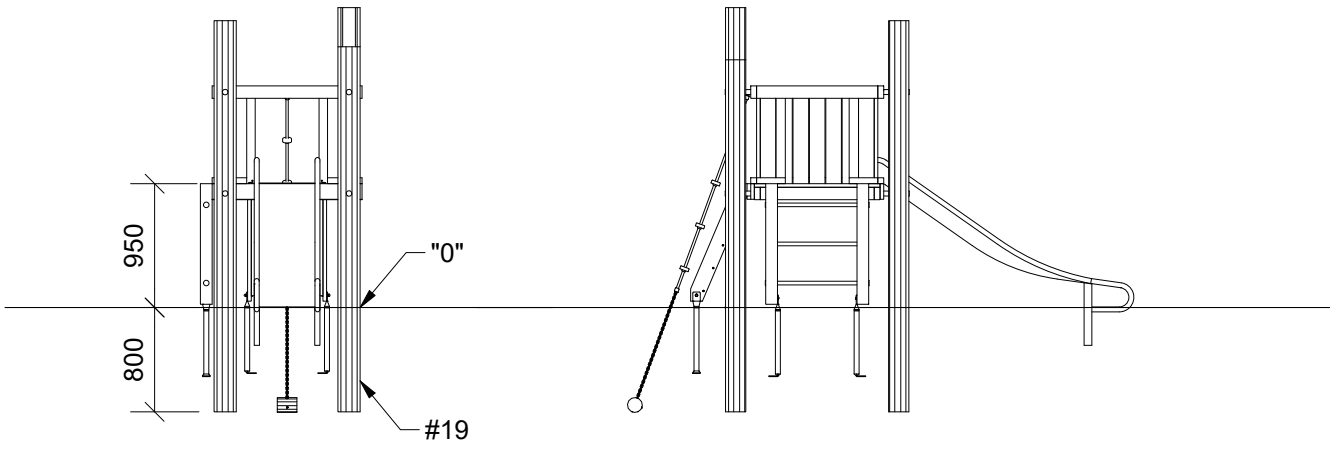

20,7 m²

6,5x4,2x2,3 m

~546 kg

~0,16m³

Ø16/18x310 cm

96 kg

Parts List

QTY	PART NO	DESCRIP.
1	D11341	1150x750mm, 620mm Gap
1	D11343	930x750mm, Closed
1	D11345	930x750mm, 490mm Gap
1	D11348	1150x750mm, 490mm Gap
1	D11928	Taifun
1	D50002	Mountain plate Fh: 950
4	LE15116	L: 600mm
1	LE20985	Rib 80cm
1	LE22004	Slide 50x170x195cm
1	M20009	1150x1020mm
1	RS00522	Ø160-180
1	RS00524	Ø160-180
1	RS00558	Ø160-180
1	RS00559	Ø160-180

Parts List		
QTY	PART NO	DESCRIP.
1	D11341	1150x750mm, 620mm Gap
1	D11343	930x750mm, Closed
1	D11345	930x750mm, 490mm Gap
1	D11348	1150x750mm, 490mm Gap
8	LE16186	6x100 Ch
19	LE16192	5x80mm
1	M20009	1150x1020mm

Parts List		
QTY	PART NO	DESCRIP.
1	D11341	1150x750mm, 620mm Gap
1	D11343	930x750mm, Closed
1	D11345	930x750mm, 490mm Gap
1	D11348	1150x750mm, 490mm Gap
8	LE15108	Ø38x40mm
8	LE15196	M16x230 mm
2	LE16022	M12x40 mm
2	LE16056	M12 cap nut
8	LE16100	M16 nut
16	LE16152	M16 - Ø30 mm
2	LE16168	M12 - Ø24 mm
3	LE16179	Ø5x30mm Ch
16	LE16556	Ø42/38mm
1	LE22004	Slide 50x170x195cm
1	LE99715	Ø14mm, l=200/130mm
1	M20009	1150x1020mm
1	RS00522	Ø160-180
1	RS00524	Ø160-180
1	RS00558	Ø160-180
1	RS00559	Ø160-180

LE15116 E LE16322

LE20985 LE16322

D

Parts List		
QTY	PART NO	DESCRIP.
2	LE15116	L: 600mm
4	LE16322	Ø8x80 Dh
1	LE20985	Rib 80cm

Parts List		
QTY	PART NO	DESCRIP.
1	D11928	Taifun
1	D50002	Mountain plate Fh: 950
1	LE13100	Shackle
2	LE15116	L: 600mm
2	LE15901	3x16, PH
1	LE15910	Name tag
1	LE16026	M10x40 mm (total 60mm) Eyebolt
3	LE16054	M10 cap nut
2	LE16082	Buttonhead 10x50
2	LE16153	M10 - Ø29mm
4	LE16156	M10-Ø20
4	LE16185	Ø5x60 mm Ch
1	LE16502	Spacer 6mm
1	LE16556	Ø42/38mm
1	LE16599	Sealtite 970 1,5ml