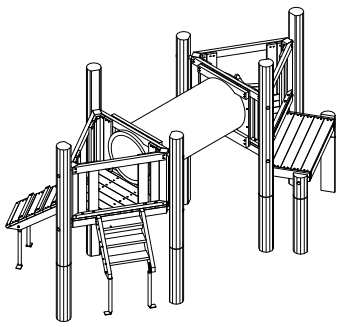

0102-005-001
0102-005-101

Parts List		
QTY	PART NO	DESCRIP.
1	D41017	Stairs FH: 600
1	D41018	Ramp 35°
4	LE15116	L: 600mm
2	LE15901	3x16, PH
1	LE15910	Name tag
4	LE16054	M10 cap nut
4	LE16077	Buttonhead 10x60mm
4	LE16156	M10-Ø20
4	LE16192	5x80mm
2	LE16322	Ø8x80 Dh