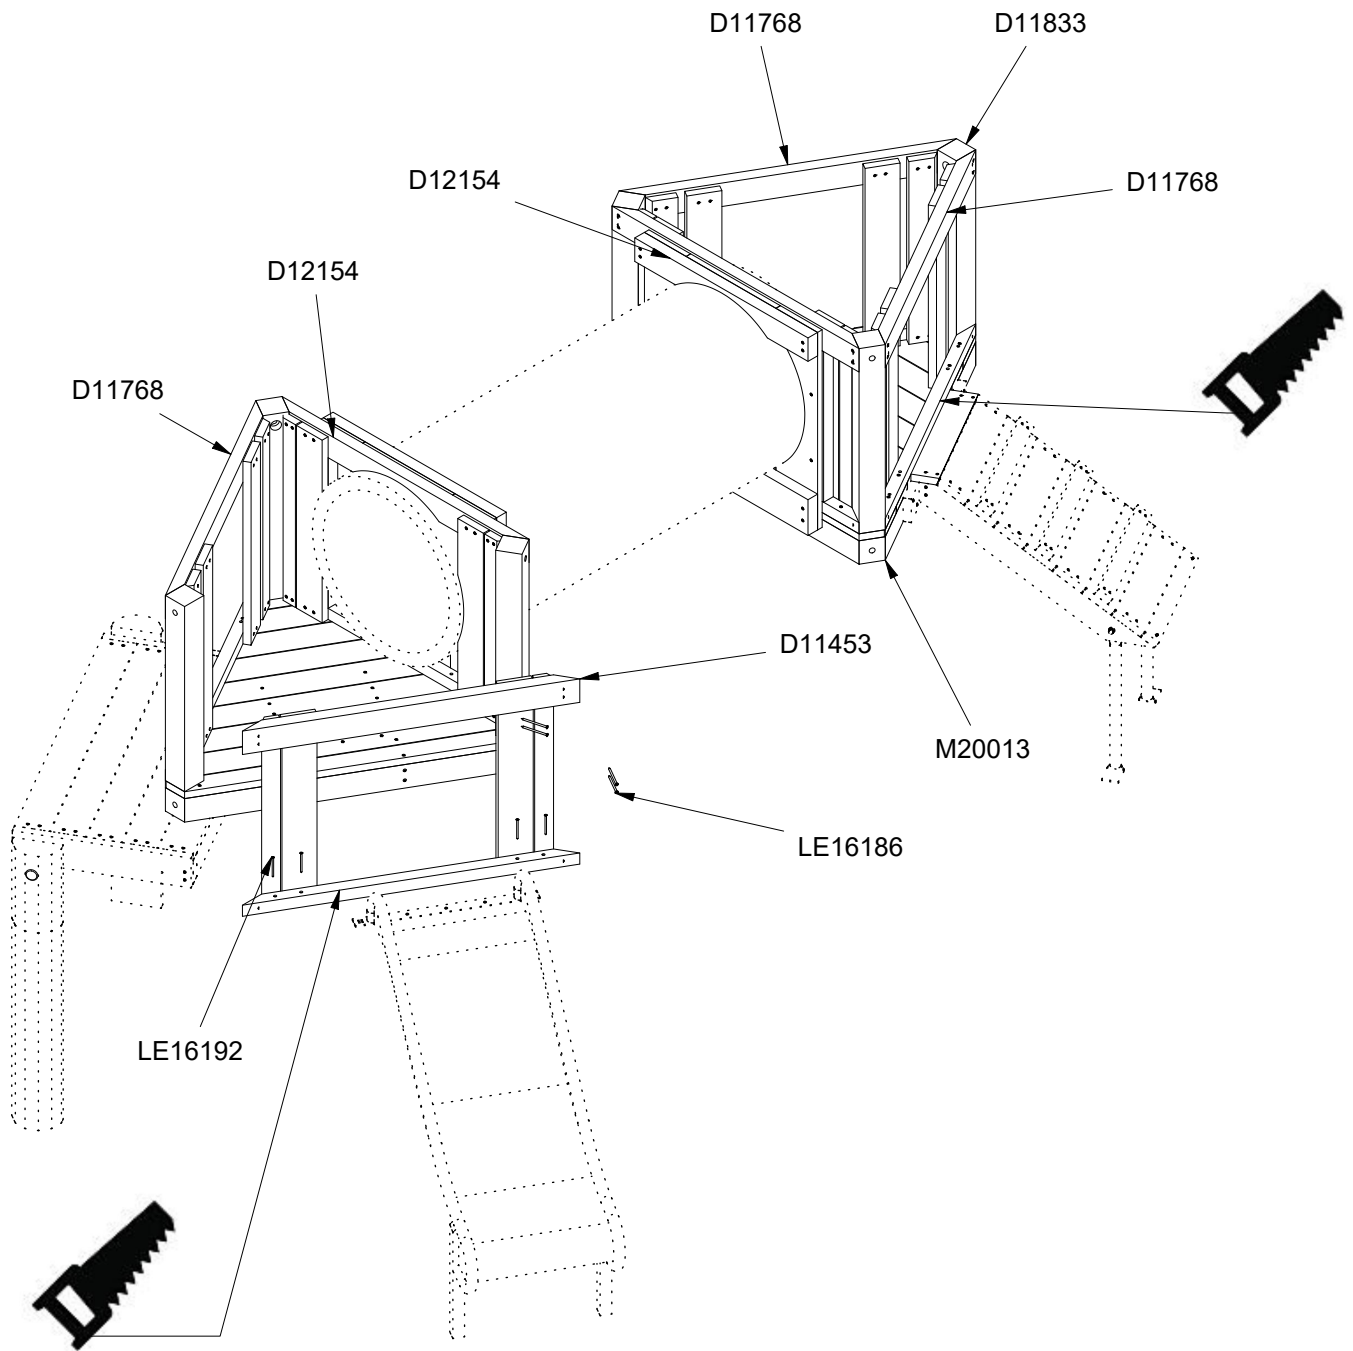

Parts List

QTY	PART NO	DESCRIP.
1	D11453	1155x755mm, 620 mm Gap
3	D11768	1155x755mm, 490 mm Gap
6	D11833	90x90x750mm
2	D12154	1155x750mm, Ø690mm Gap
24	LE16186	6x100 Ch
20	LE16192	5x80mm
2	M20013	1078x1078x123mm