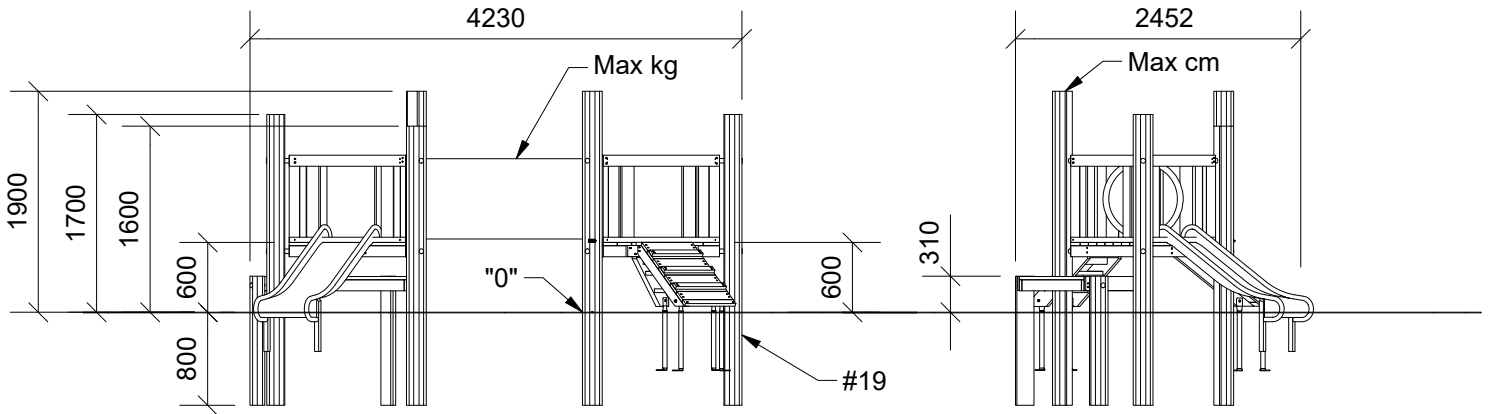

2

6h

31,7 m²

7,2 x 5,5 x 1,9 m

~632 kg

~0,46 m³

Ø16/18-270 cm

230 kg

Parts List		
QTY	PART NO	DESCRIP.
1	D11453	1155x755mm, 620 mm Gap
3	D11768	1155x755mm, 490 mm Gap
1	D11771	Ø690x1633mm
6	D11833	90x90x750mm
1	D11917	1170x660x120mm, Half floor
2	D12154	1155x750mm, Ø690mm Gap
1	D41017	Stairs FH: 600
1	D41018	Ramp 35°
4	LE15116	L: 600mm
1	LE22002	Slide, B:500, L:1100, D:1300
2	M20013	1078x1078x123mm
2	RS00501	Ø160-180
2	RS00519	Ø160-180
1	RS00520	Ø160-180
1	RS00521	Ø160-180
1	RS00528	Ø160-180
1	RS00529	Ø160-180

Parts List		
QTY	PART NO	DESCRIP.
1	D11917	1170x660x120mm, Half floor
4	LE15108	Ø38x40mm
2	LE15250	M16x170 mm
2	LE16100	M16 nut
4	LE16152	M16 - Ø30 mm
2	LE16298	8x180/80 Dh
4	LE16556	Ø42/38mm
2	RS00501	Ø160-180

Parts List

QTY	PART NO	DESCRIP.
1	M20013	1078x1078x123mm
3	D11833	90x90x750mm
2	D11768	1155x755mm, 490 mm Gap
1	RS00519	Ø160-180
6	LE15254	M16x250mm
6	LE16100	M16 nut
12	LE16152	M16 - Ø30 mm
6	LE15108	Ø38x40mm
12	LE16556	Ø42/38mm
1	RS00528	Ø160-180
1	RS00529	Ø160-180
1	D11771	Ø690x1633mm
4	LE16323	6x100 Dh
1	D12154	1155x750mm, Ø690mm Gap