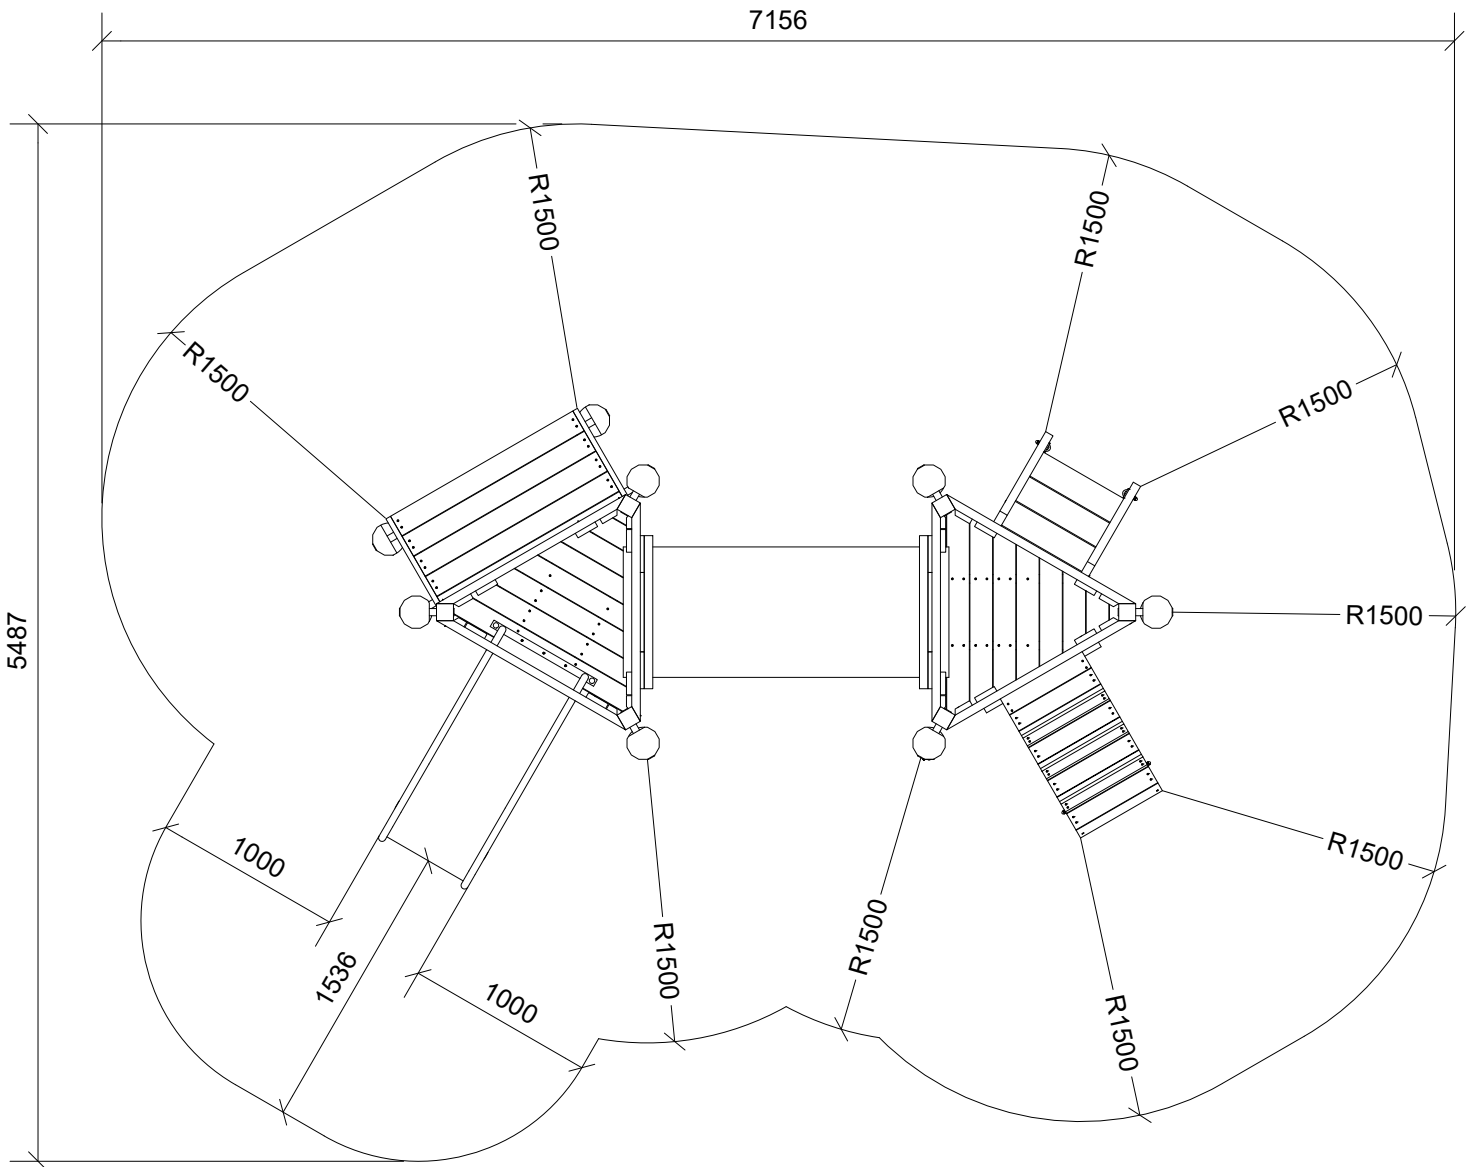

2

6h

31,7 m²

7,2 x 5,5 x 1,9 m

~632 kg

~0,46 m³

Ø16/18-270 cm

230 kg

Parts List		
QTY	PART NO	DESCRIP.
1	D11453	1155x755mm, 620 mm Gap
3	D11768	1155x755mm, 490 mm Gap
1	D11771	Ø690x1633mm
6	D11833	90x90x750mm
1	D11917	1170x660x120mm, Half floor
2	D12154	1155x750mm, Ø690mm Gap
1	D41017	Stairs FH: 600
1	D41018	Ramp 35°
4	LE15116	L: 600mm
1	LE22002	Slide, B:500, L:1100, D:1300
2	M20013	1078x1078x123mm
2	RS00501	Ø160-180
2	RS00519	Ø160-180
1	RS00520	Ø160-180
1	RS00521	Ø160-180
1	RS00528	Ø160-180
1	RS00529	Ø160-180

Parts List		
QTY	PART NO	DESCRIP.
1	D11917	1170x660x120mm, Half floor
4	LE15108	Ø38x40mm
2	LE15250	M16x170 mm
2	LE16100	M16 nut
4	LE16152	M16 - Ø30 mm
2	LE16298	8x180/80 Dh
4	LE16556	Ø42/38mm
2	RS00501	Ø160-180

Parts List

QTY	PART NO	DESCRIP.
1	M20013	1078x1078x123mm
3	D11833	90x90x750mm
2	D11768	1155x755mm, 490 mm Gap
1	RS00519	Ø160-180
6	LE15254	M16x250mm
6	LE16100	M16 nut
12	LE16152	M16 - Ø30 mm
6	LE15108	Ø38x40mm
12	LE16556	Ø42/38mm
1	RS00528	Ø160-180
1	RS00529	Ø160-180
1	D11771	Ø690x1633mm
4	LE16323	6x100 Dh
1	D12154	1155x750mm, Ø690mm Gap