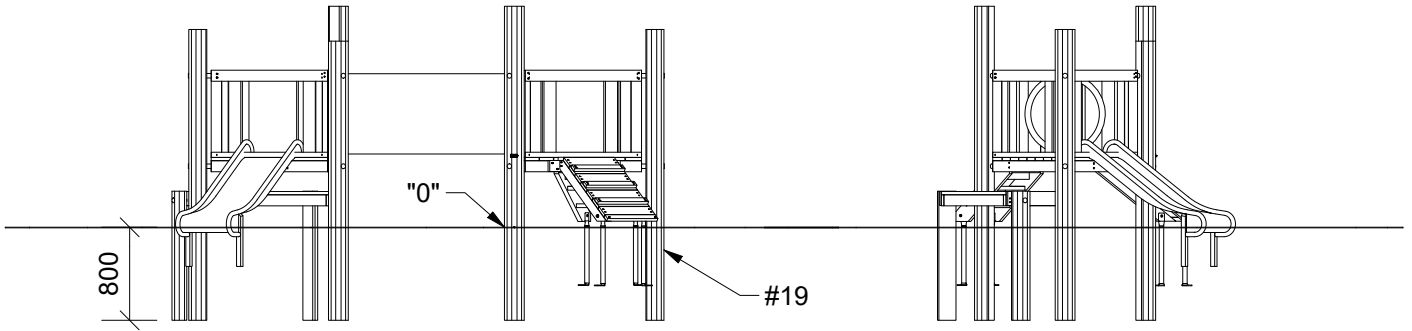

0102-005-001
0102-005-101