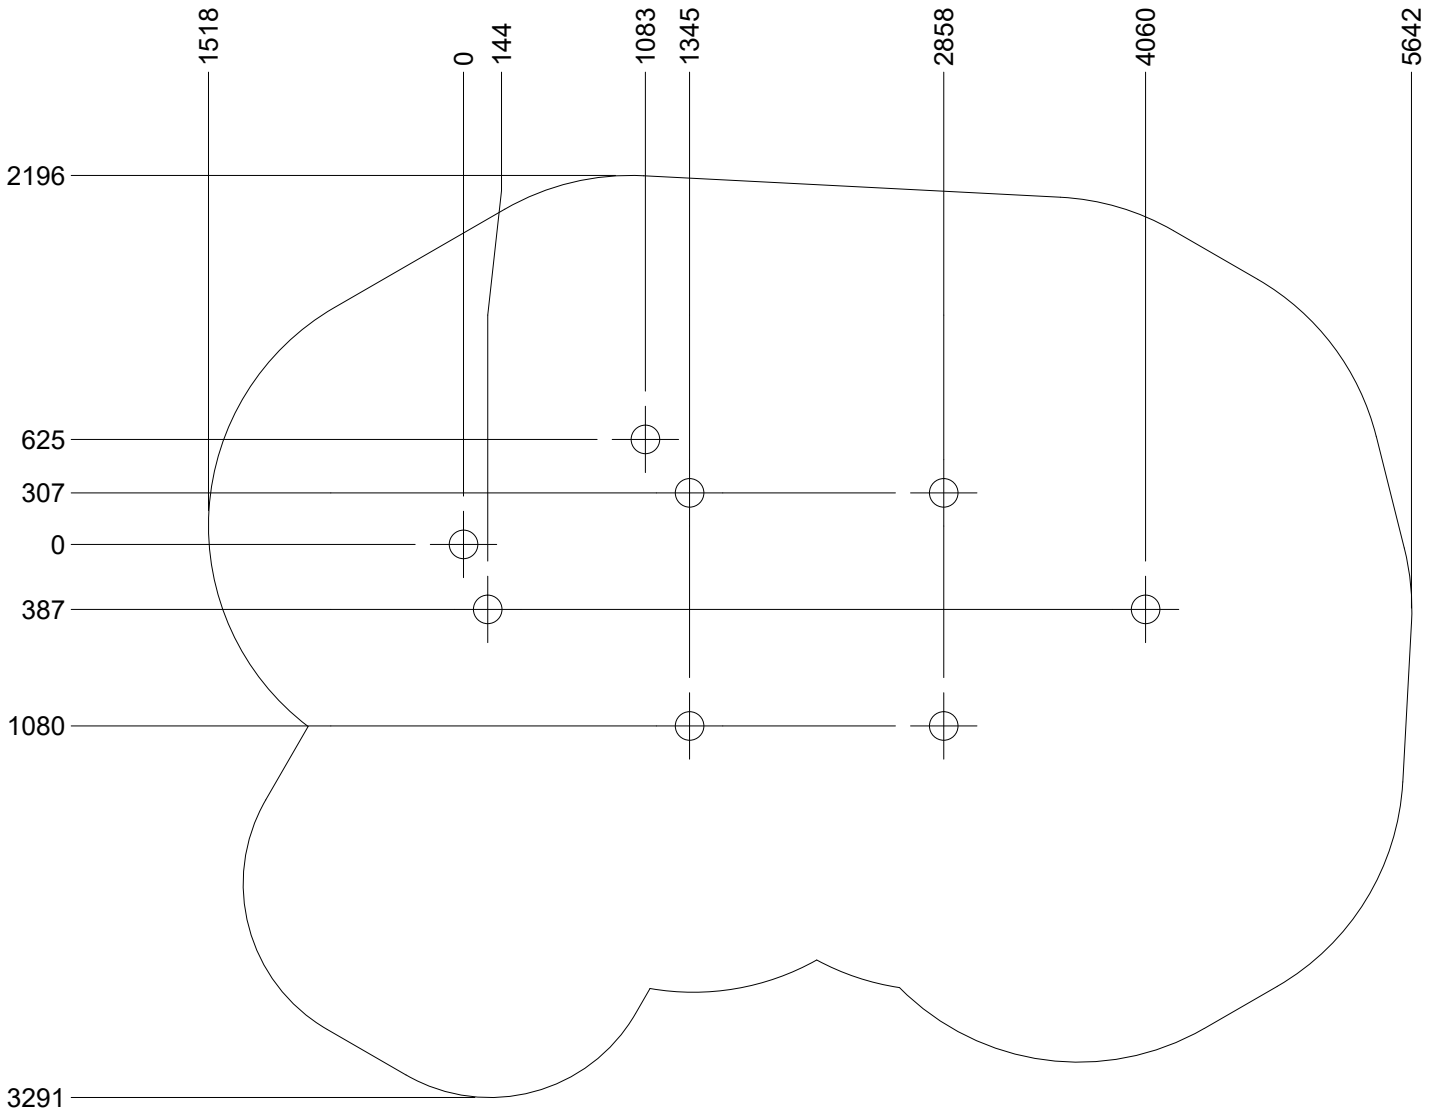

2

6h

31,7 m²

7,2 x 5,5 x 1,9 m

~632 kg

~0,46 m³

Ø16/18-270 cm

230 kg

Parts List		
QTY	PART NO	DESCRIP.
1	D11453	1155x755mm, 620 mm Gap
3	D11768	1155x755mm, 490 mm Gap
1	D11771	Ø690x1633mm
6	D11833	90x90x750mm
1	D11917	1170x660x120mm, Half floor
2	D12154	1155x750mm, Ø690mm Gap
1	D41017	Stairs FH: 600
1	D41018	Ramp 35°
4	LE15116	L: 600mm
1	LE22002	Slide, B:500, L:1100, D:1300
2	M20013	1078x1078x123mm
2	RS00501	Ø160-180
2	RS00519	Ø160-180
1	RS00520	Ø160-180
1	RS00521	Ø160-180
1	RS00528	Ø160-180
1	RS00529	Ø160-180

0102-005-001
0102-005-101

Parts List

QTY	PART NO	DESCRIP.
1	D11453	1155x755mm, 620 mm Gap
3	D11768	1155x755mm, 490 mm Gap
6	D11833	90x90x750mm
2	D12154	1155x750mm, Ø690mm Gap
24	LE16186	6x100 Ch
20	LE16192	5x80mm
2	M20013	1078x1078x123mm

Parts List

QTY	PART NO	DESCRIP.
1	M20013	1078x1078x123mm
3	D11833	90x90x750mm
2	D11768	1155x755mm, 490 mm Gap
1	RS00519	Ø160-180
6	LE15254	M16x250mm
6	LE16100	M16 nut
12	LE16152	M16 - Ø30 mm
6	LE15108	Ø38x40mm
12	LE16556	Ø42/38mm
1	RS00528	Ø160-180
1	RS00529	Ø160-180
1	D11771	Ø690x1633mm
4	LE16323	6x100 Dh
1	D12154	1155x750mm, Ø690mm Gap