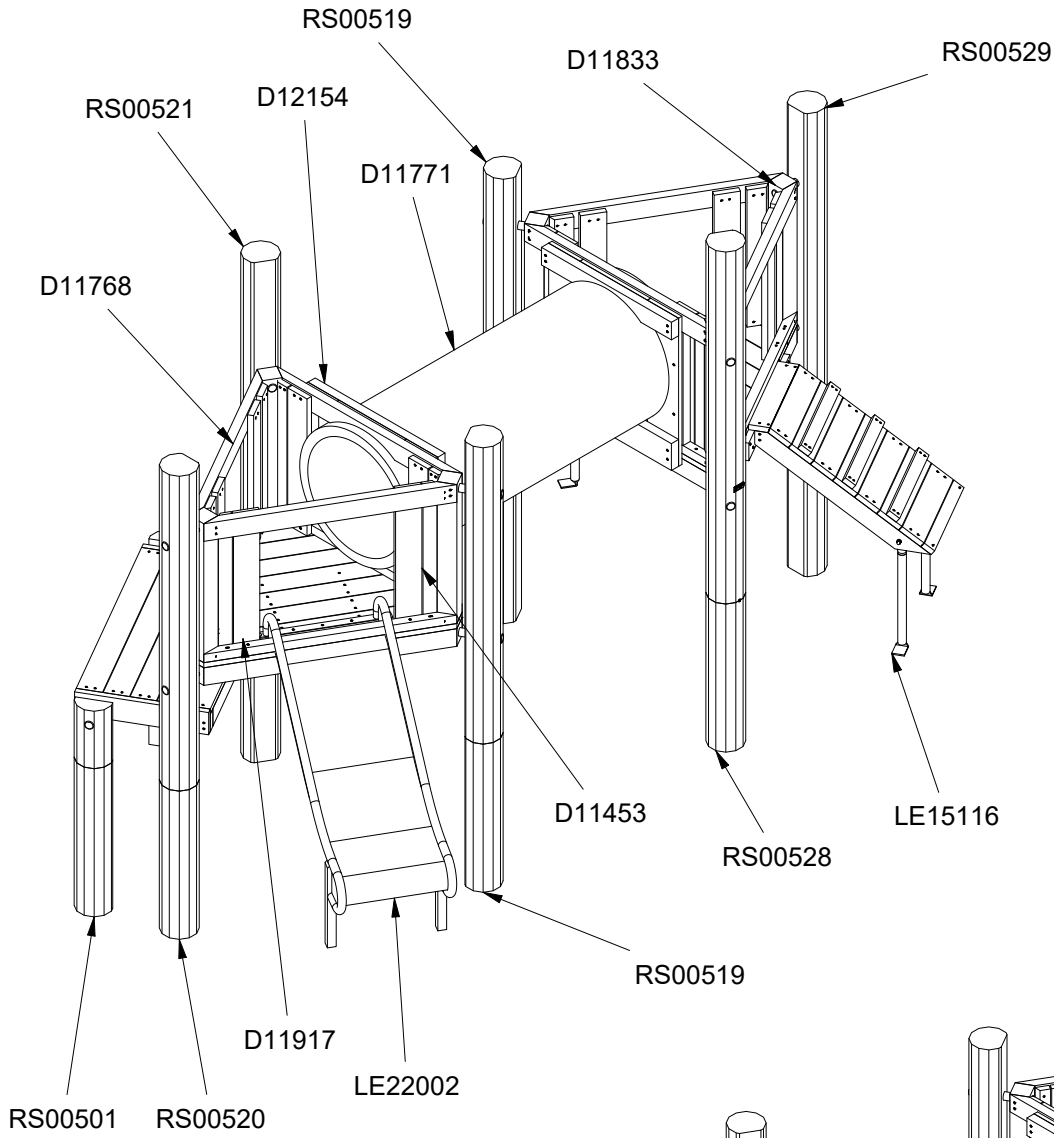

2

6h

31,7 m²

7,2 x 5,5 x 1,9 m

~632 kg

~0,46 m³

Ø16/18-270 cm

230 kg

Parts List		
QTY	PART NO	DESCRIP.
1	D11453	1155x755mm, 620 mm Gap
3	D11768	1155x755mm, 490 mm Gap
1	D11771	Ø690x1633mm
6	D11833	90x90x750mm
1	D11917	1170x660x120mm, Half floor
2	D12154	1155x750mm, Ø690mm Gap
1	D41017	Stairs FH: 600
1	D41018	Ramp 35°
4	LE15116	L: 600mm
1	LE22002	Slide, B:500, L:1100, D:1300
2	M20013	1078x1078x123mm
2	RS00501	Ø160-180
2	RS00519	Ø160-180
1	RS00520	Ø160-180
1	RS00521	Ø160-180
1	RS00528	Ø160-180
1	RS00529	Ø160-180

Parts List		
QTY	PART NO	DESCRIP.
1	D11917	1170x660x120mm, Half floor
4	LE15108	Ø38x40mm
2	LE15250	M16x170 mm
2	LE16100	M16 nut
4	LE16152	M16 - Ø30 mm
2	LE16298	8x180/80 Dh
4	LE16556	Ø42/38mm
2	RS00501	Ø160-180

Parts List

QTY	PART NO	DESCRIP.
1	M20013	1078x1078x123mm
3	D11833	90x90x750mm
2	D11768	1155x755mm, 490 mm Gap
1	RS00519	Ø160-180
6	LE15254	M16x250mm
6	LE16100	M16 nut
12	LE16152	M16 - Ø30 mm
6	LE15108	Ø38x40mm
12	LE16556	Ø42/38mm
1	RS00528	Ø160-180
1	RS00529	Ø160-180
1	D11771	Ø690x1633mm
4	LE16323	6x100 Dh
1	D12154	1155x750mm, Ø690mm Gap