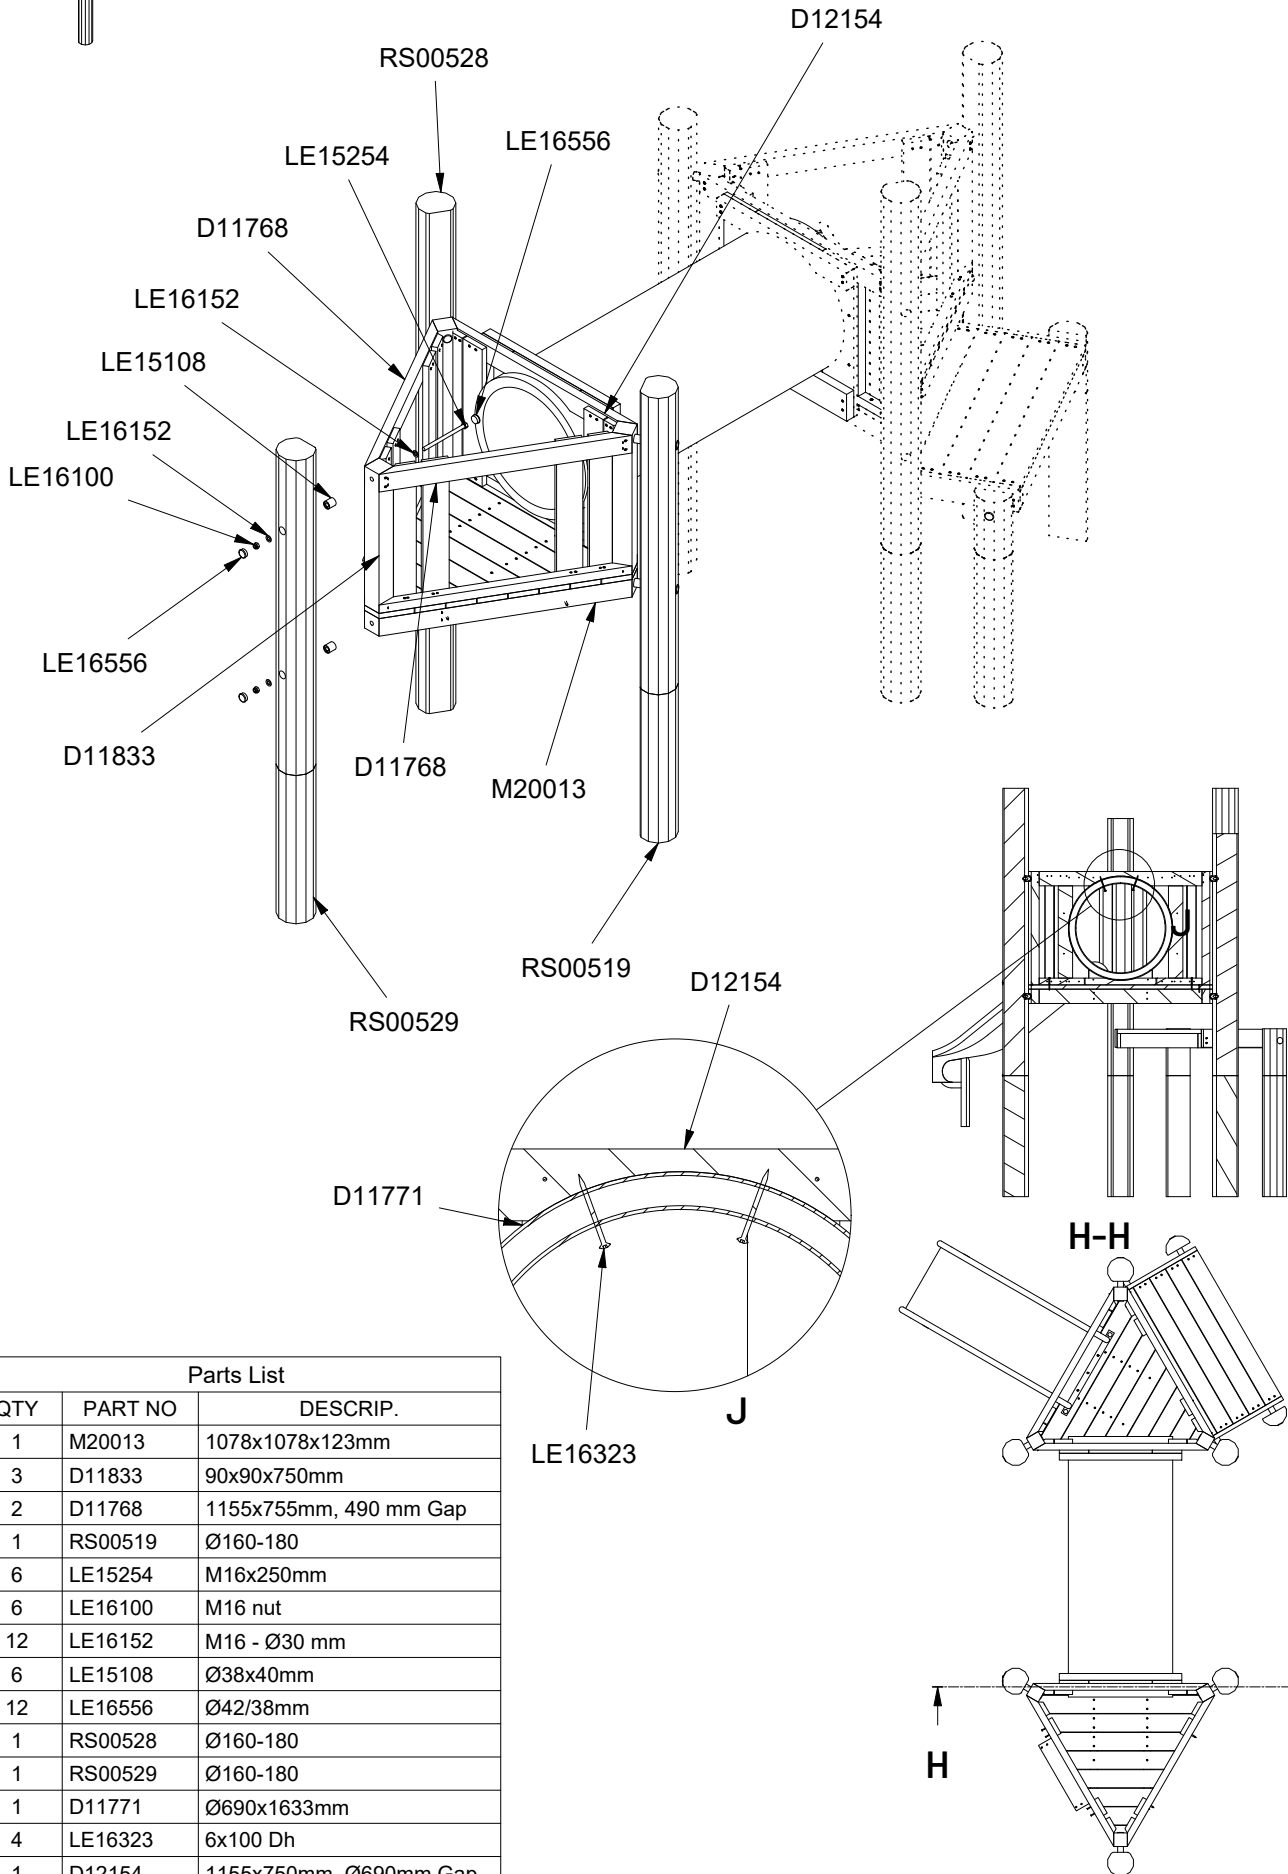

Parts List		
QTY	PART NO	DESCRIP.
1	D11453	1155x755mm, 620 mm Gap
3	D11768	1155x755mm, 490 mm Gap
1	D11771	Ø690x1633mm
6	D11833	90x90x750mm
1	D11917	1170x660x120mm, Half floor
2	D12154	1155x750mm, Ø690mm Gap
1	D41017	Stairs FH: 600
1	D41018	Ramp 35°
4	LE15116	L: 600mm
1	LE22002	Slide, B:500, L:1100, D:1300
2	M20013	1078x1078x123mm
2	RS00501	Ø160-180
2	RS00519	Ø160-180
1	RS00520	Ø160-180
1	RS00521	Ø160-180
1	RS00528	Ø160-180
1	RS00529	Ø160-180

Parts List		
QTY	PART NO	DESCRIP.
1	D11453	1155x755mm, 620 mm Gap
1	D11768	1155x755mm, 490 mm Gap
3	D11833	90x90x750mm
1	D12154	1155x750mm, Ø690mm Gap
6	LE15108	Ø38x40mm
6	LE15254	M16x250mm
2	LE16022	M12x40 mm
2	LE16056	M12 cap nut
6	LE16100	M16 nut
12	LE16152	M16 - Ø30 mm
2	LE16168	M12 - Ø24 mm
3	LE16179	Ø5x30mm Ch
12	LE16556	Ø42/38mm
1	LE22002	Slide, B:500, L:1100, D:1300
1	LE99715	Ø14mm, l=200/130mm
1	M20013	1078x1078x123mm
1	RS00519	Ø160-180
1	RS00520	Ø160-180
1	RS00521	Ø160-180

Parts List		
QTY	PART NO	DESCRIP.
1	D11917	1170x660x120mm, Half floor
4	LE15108	Ø38x40mm
2	LE15250	M16x170 mm
2	LE16100	M16 nut
4	LE16152	M16 - Ø30 mm
2	LE16298	8x180/80 Dh
4	LE16556	Ø42/38mm
2	RS00501	Ø160-180

Parts List

QTY	PART NO	DESCRIP.
1	M20013	1078x1078x123mm
3	D11833	90x90x750mm
2	D11768	1155x755mm, 490 mm Gap
1	RS00519	Ø160-180
6	LE15254	M16x250mm
6	LE16100	M16 nut
12	LE16152	M16 - Ø30 mm
6	LE15108	Ø38x40mm
12	LE16556	Ø42/38mm
1	RS00528	Ø160-180
1	RS00529	Ø160-180
1	D11771	Ø690x1633mm
4	LE16323	6x100 Dh
1	D12154	1155x750mm, Ø690mm Gap