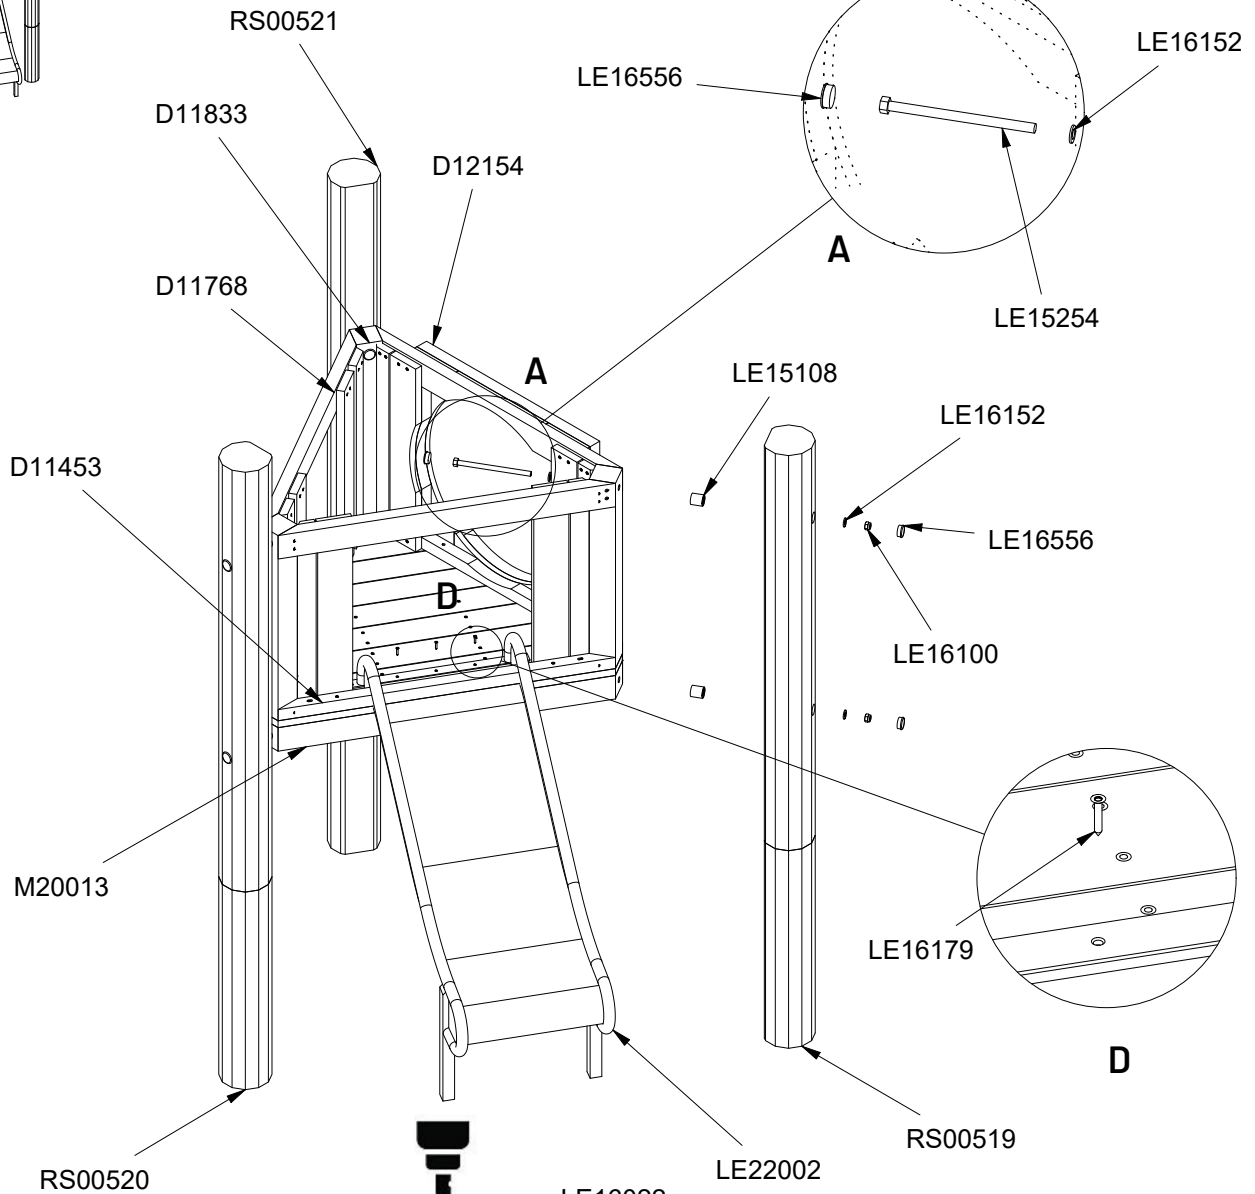

Parts List		
QTY	PART NO	DESCRIP.
1	D11453	1155x755mm, 620 mm Gap
3	D11768	1155x755mm, 490 mm Gap
1	D11771	Ø690x1633mm
6	D11833	90x90x750mm
1	D11917	1170x660x120mm, Half floor
2	D12154	1155x750mm, Ø690mm Gap
1	D41017	Stairs FH: 600
1	D41018	Ramp 35°
4	LE15116	L: 600mm
1	LE22002	Slide, B:500, L:1100, D:1300
2	M20013	1078x1078x123mm
2	RS00501	Ø160-180
2	RS00519	Ø160-180
1	RS00520	Ø160-180
1	RS00521	Ø160-180
1	RS00528	Ø160-180
1	RS00529	Ø160-180

Parts List		
QTY	PART NO	DESCRIP.
1	D11453	1155x755mm, 620 mm Gap
1	D11768	1155x755mm, 490 mm Gap
3	D11833	90x90x750mm
1	D12154	1155x750mm, Ø690mm Gap
6	LE15108	Ø38x40mm
6	LE15254	M16x250mm
2	LE16022	M12x40 mm
2	LE16056	M12 cap nut
6	LE16100	M16 nut
12	LE16152	M16 - Ø30 mm
2	LE16168	M12 - Ø24 mm
3	LE16179	Ø5x30mm Ch
12	LE16556	Ø42/38mm
1	LE22002	Slide, B:500, L:1100, D:1300
1	LE99715	Ø14mm, l=200/130mm
1	M20013	1078x1078x123mm
1	RS00519	Ø160-180
1	RS00520	Ø160-180
1	RS00521	Ø160-180

Parts List		
QTY	PART NO	DESCRIP.
1	D11917	1170x660x120mm, Half floor
4	LE15108	Ø38x40mm
2	LE15250	M16x170 mm
2	LE16100	M16 nut
4	LE16152	M16 - Ø30 mm
2	LE16298	8x180/80 Dh
4	LE16556	Ø42/38mm
2	RS00501	Ø160-180

Parts List

QTY	PART NO	DESCRIP.
1	M20013	1078x1078x123mm
3	D11833	90x90x750mm
2	D11768	1155x755mm, 490 mm Gap
1	RS00519	Ø160-180
6	LE15254	M16x250mm
6	LE16100	M16 nut
12	LE16152	M16 - Ø30 mm
6	LE15108	Ø38x40mm
12	LE16556	Ø42/38mm
1	RS00528	Ø160-180
1	RS00529	Ø160-180
1	D11771	Ø690x1633mm
4	LE16323	6x100 Dh
1	D12154	1155x750mm, Ø690mm Gap