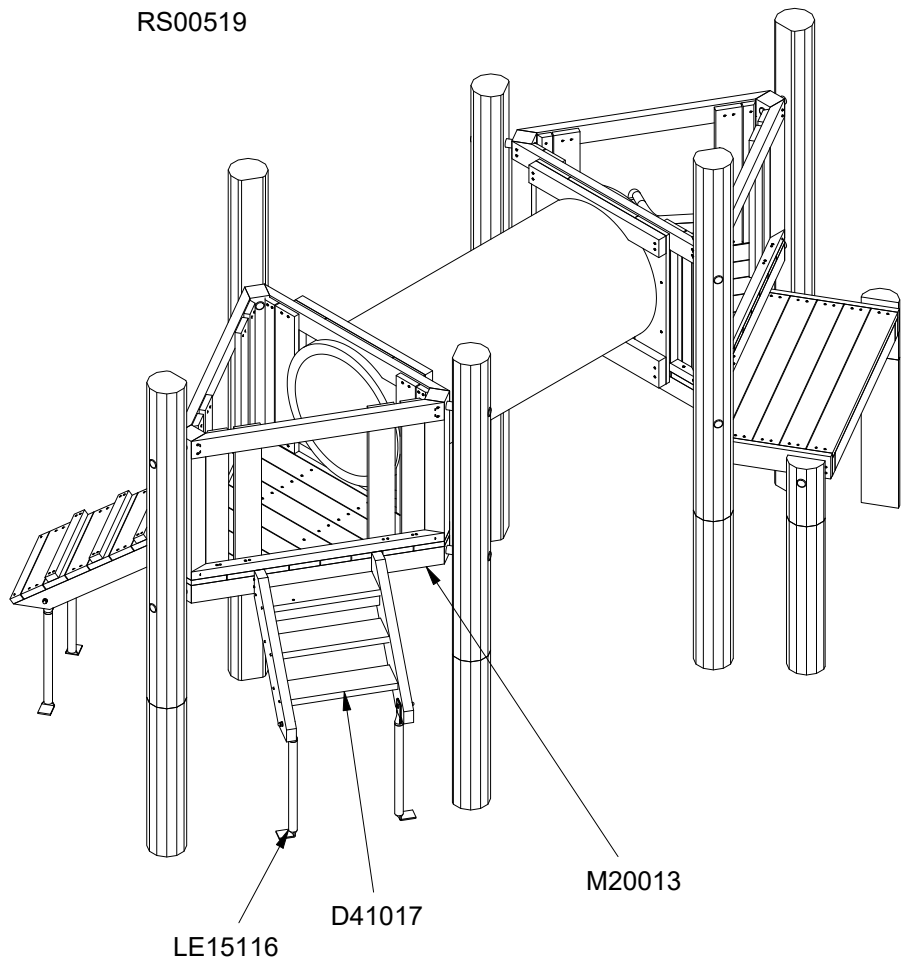

2

6h

31,7 m²

7,2 x 5,5 x 1,9 m

~632 kg

~0,46 m³

Ø16/18-270 cm

230 kg

Parts List		
QTY	PART NO	DESCRIP.
1	D11453	1155x755mm, 620 mm Gap
3	D11768	1155x755mm, 490 mm Gap
1	D11771	Ø690x1633mm
6	D11833	90x90x750mm
1	D11917	1170x660x120mm, Half floor
2	D12154	1155x750mm, Ø690mm Gap
1	D41017	Stairs FH: 600
1	D41018	Ramp 35°
4	LE15116	L: 600mm
1	LE22002	Slide, B:500, L:1100, D:1300
2	M20013	1078x1078x123mm
2	RS00501	Ø160-180
2	RS00519	Ø160-180
1	RS00520	Ø160-180
1	RS00521	Ø160-180
1	RS00528	Ø160-180
1	RS00529	Ø160-180

Parts List		
QTY	PART NO	DESCRIP.
1	D11917	1170x660x120mm, Half floor
4	LE15108	Ø38x40mm
2	LE15250	M16x170 mm
2	LE16100	M16 nut
4	LE16152	M16 - Ø30 mm
2	LE16298	8x180/80 Dh
4	LE16556	Ø42/38mm
2	RS00501	Ø160-180