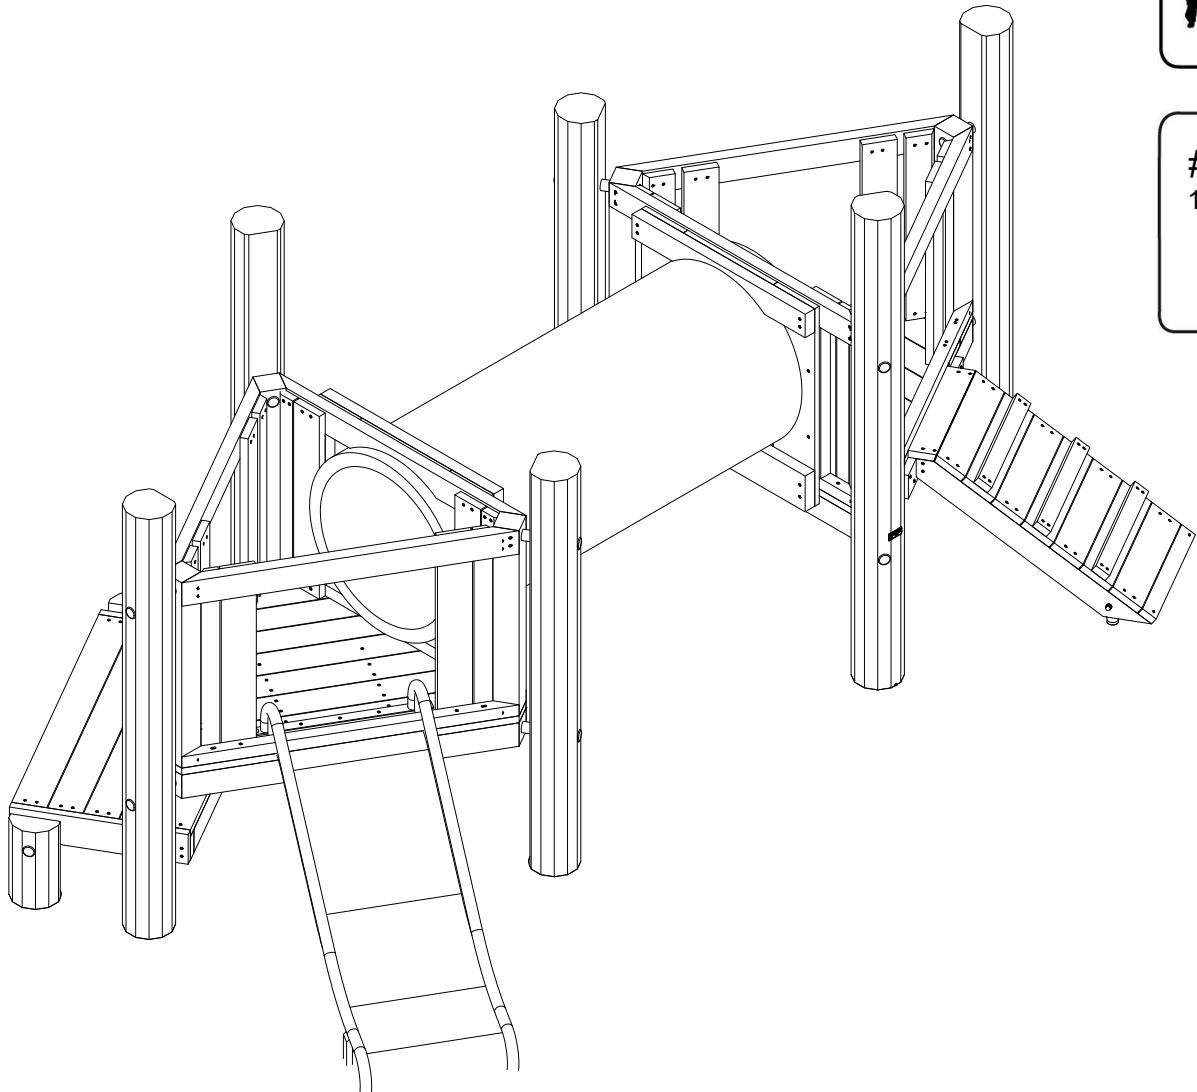

0102-005-001
0102-005-101

1/9

IJslander rev. 6756

info@ijslander.com
www.ijslander.com

Oude Dijk 10
8096 RK Oldebroek
T. (0525) 633 420

05-10-2023 / Rev.: C