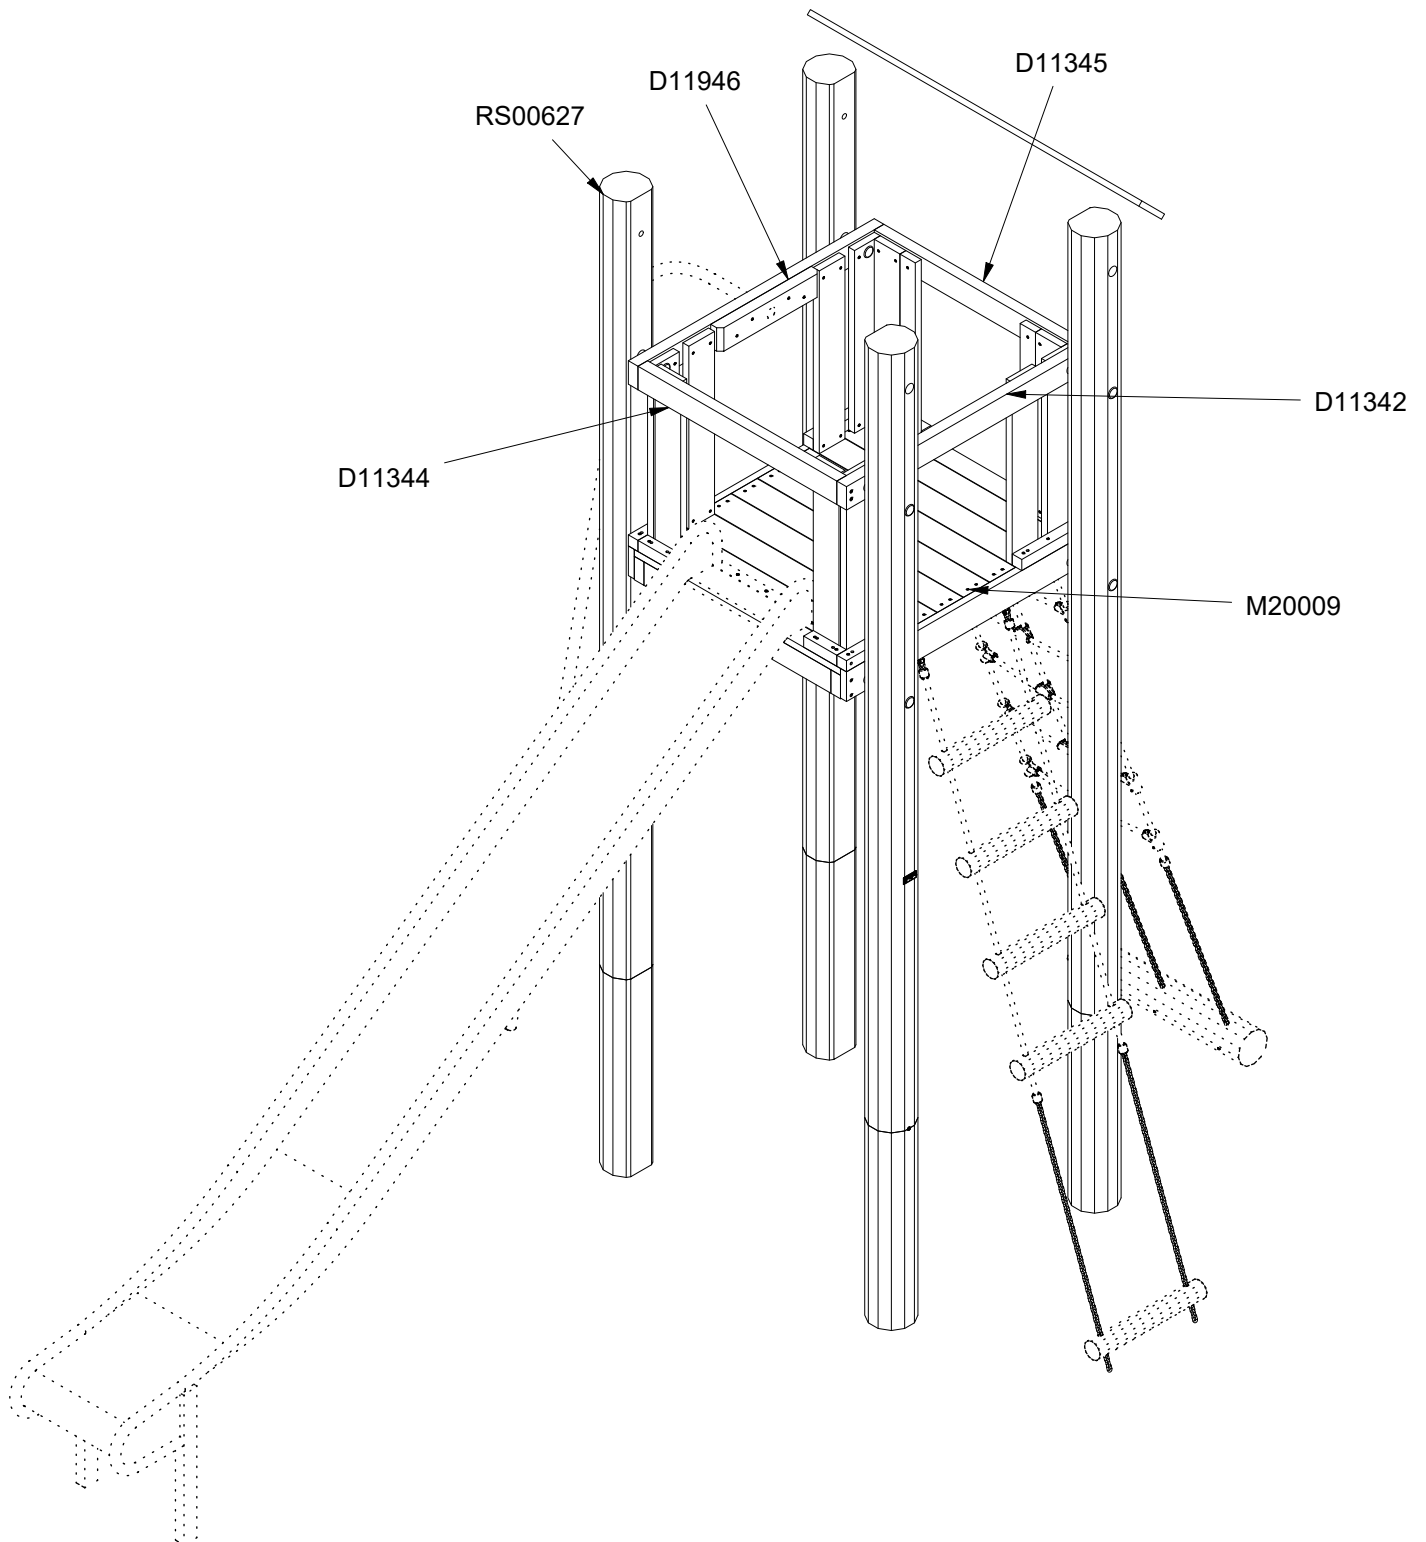

30,5 m²

8,4x 5,6 x 3,85 m

~N/A

~0,15 m³

Ø16/18x395 cm

80 kg

Parts List

QTY	PART NO	DESCRIP.
1	D11342	1150x750mm, 490mm Gap
1	D11344	930x750mm, 620mm Gap
1	D11345	930x750mm, 490mm Gap
1	D11946	1150x750mm, with reinforcement, 490mm Gap
1	M20009	1150x1020mm
4	RS00627	Ø160-180

Parts List		
QTY	PART NO	DESCRIP.
1	D11978	Taifun
1	D11979	Taifun
2	LE15124	Steel rafters
1	LE20370	Sliding pole
1	LE22008	GH:1750-2000
1	M20092	Roof side
1	M20093	Roof side

Parts List		
QTY	PART NO	DESCRIP.
1	D11342	1150x750mm, 490mm Gap
1	D11344	930x750mm, 620mm Gap
1	D11345	930x750mm, 490mm Gap
1	D11946	1150x750mm, with reinforcement, 490mm Gap
8	LE16186	6x100 Ch
22	LE16192	5x80mm
1	M20009	1150x1020mm

Parts List		
QTY	PART NO	DESCRIP.
2	LE16022	M12x40 mm
2	LE16056	M12 cap nut
1	LE16098	M12x1,25mm nut
1	LE16167	M12 - Ø32 mm
2	LE16168	M12 - Ø24 mm
3	LE16179	Ø5x30mm Ch
1	LE16556	Ø42/38mm
1	LE20370	Sliding pole
1	LE22008	GH:1750-2000
1	LE99715	Ø14mm, l=200/130mm