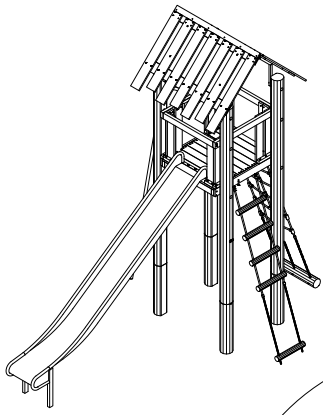

LE16599

Ø8 LE99708

LE16502

D

LE16048

LE13100

LE15901

LE15910