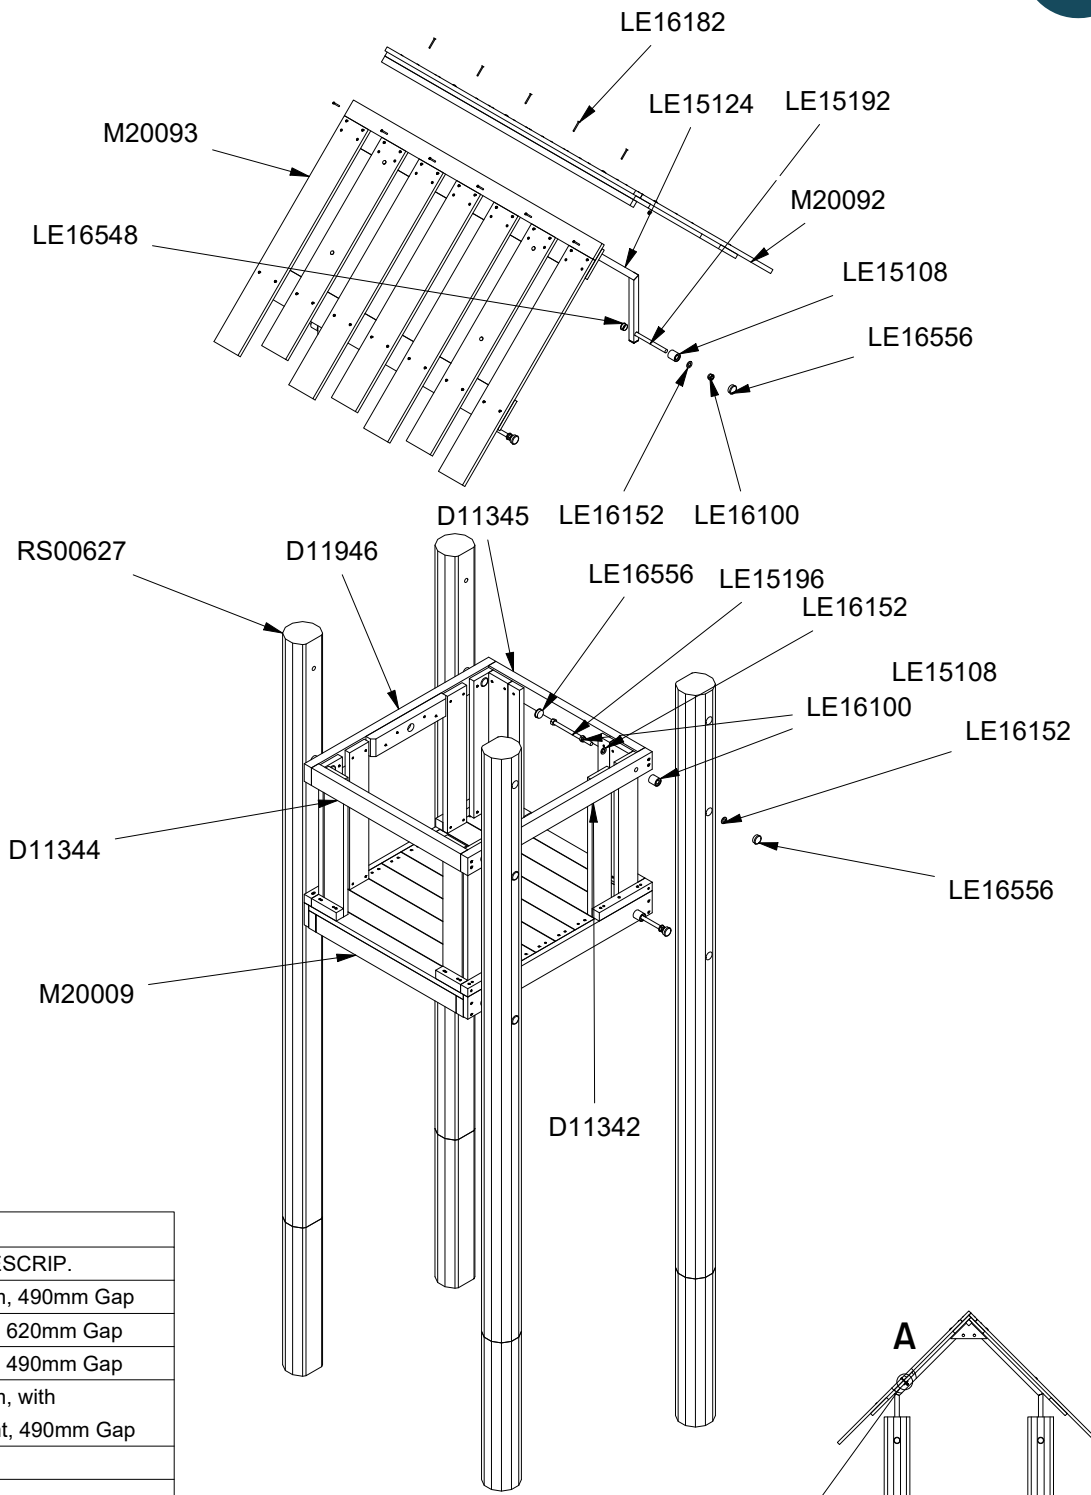

30,5 m²

8,4x 5,6 x 3,85 m

~N/A

~0,15 m³

Ø16/18x395 cm

80 kg

Parts List

QTY	PART NO	DESCRIP.
1	D11342	1150x750mm, 490mm Gap
1	D11344	930x750mm, 620mm Gap
1	D11345	930x750mm, 490mm Gap
1	D11946	1150x750mm, with reinforcement, 490mm Gap
1	M20009	1150x1020mm
4	RS00627	Ø160-180

Parts List		
QTY	PART NO	DESCRIP.
1	D11978	Taifun
1	D11979	Taifun
2	LE15124	Steel rafters
1	LE20370	Sliding pole
1	LE22008	GH:1750-2000
1	M20092	Roof side
1	M20093	Roof side

Parts List		
QTY	PART NO	DESCRIP.
1	D11342	1150x750mm, 490mm Gap
1	D11344	930x750mm, 620mm Gap
1	D11345	930x750mm, 490mm Gap
1	D11946	1150x750mm, with reinforcement, 490mm Gap
8	LE16186	6x100 Ch
22	LE16192	5x80mm
1	M20009	1150x1020mm

Parts List		
QTY	PART NO	DESCRIP.
1	D11342	1150x750mm, 490mm Gap
1	D11344	930x750mm, 620mm Gap
1	D11345	930x750mm, 490mm Gap
1	D11946	1150x750mm, with reinforcement, 490mm Gap
12	LE15108	Ø38x40mm
2	LE15124	Steel rafters
4	LE15192	M16x190 mm
8	LE15196	M16x230 mm
8	LE16003	M6x60
8	LE16050	M6 DIN 986
12	LE16100	M16 nut
8	LE16150	M6
20	LE16152	M16 - Ø30 mm
11	LE16182	Ø5x50mm
4	LE16548	Cap Ø28 hole
20	LE16556	Ø42/38mm
1	M20009	1150x1020mm
1	M20092	Roof side
1	M20093	Roof side
4	RS00627	Ø160-180
1	V10417	HSS lang Ø7mm L:156mm

Parts List		
QTY	PART NO	DESCRIP.
2	LE16022	M12x40 mm
2	LE16056	M12 cap nut
1	LE16098	M12x1,25mm nut
1	LE16167	M12 - Ø32 mm
2	LE16168	M12 - Ø24 mm
3	LE16179	Ø5x30mm Ch
1	LE16556	Ø42/38mm
1	LE20370	Sliding pole
1	LE22008	GH:1750-2000
1	LE99715	Ø14mm, l=200/130mm