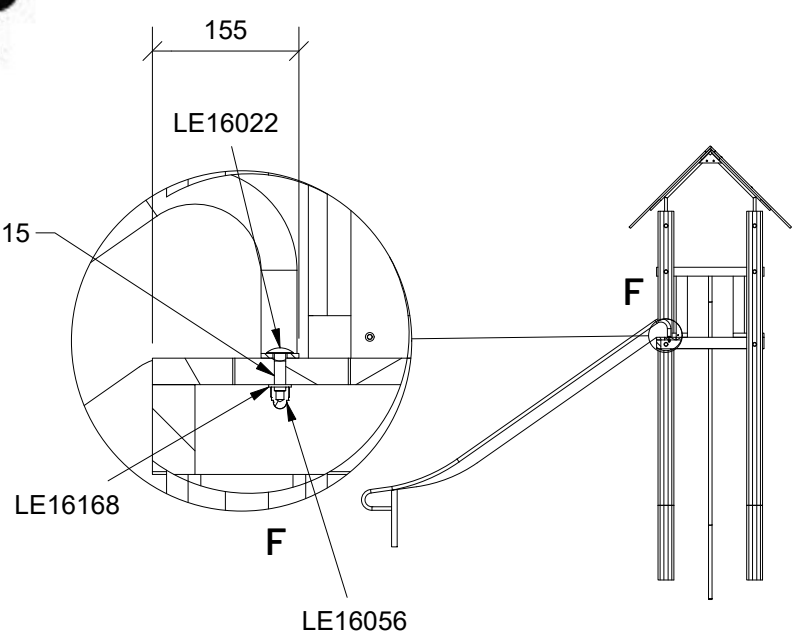

30,5 m²

8,4x 5,6 x 3,85 m

~N/A

~0,15 m³

Ø16/18x395 cm

80 kg

Parts List

QTY	PART NO	DESCRIP.
1	D11342	1150x750mm, 490mm Gap
1	D11344	930x750mm, 620mm Gap
1	D11345	930x750mm, 490mm Gap
1	D11946	1150x750mm, with reinforcement, 490mm Gap
1	M20009	1150x1020mm
4	RS00627	Ø160-180

Parts List		
QTY	PART NO	DESCRIP.
1	D11978	Taifun
1	D11979	Taifun
2	LE15124	Steel rafters
1	LE20370	Sliding pole
1	LE22008	GH:1750-2000
1	M20092	Roof side
1	M20093	Roof side

Parts List		
QTY	PART NO	DESCRIP.
1	D11342	1150x750mm, 490mm Gap
1	D11344	930x750mm, 620mm Gap
1	D11345	930x750mm, 490mm Gap
1	D11946	1150x750mm, with reinforcement, 490mm Gap
8	LE16186	6x100 Ch
22	LE16192	5x80mm
1	M20009	1150x1020mm

Parts List		
QTY	PART NO	DESCRIP.
1	D11342	1150x750mm, 490mm Gap
1	D11344	930x750mm, 620mm Gap
1	D11345	930x750mm, 490mm Gap
1	D11946	1150x750mm, with reinforcement, 490mm Gap
12	LE15108	Ø38x40mm
2	LE15124	Steel rafters
4	LE15192	M16x190 mm
8	LE15196	M16x230 mm
8	LE16003	M6x60
8	LE16050	M6 DIN 986
12	LE16100	M16 nut
8	LE16150	M6
20	LE16152	M16 - Ø30 mm
11	LE16182	Ø5x50mm
4	LE16548	Cap Ø28 hole
20	LE16556	Ø42/38mm
1	M20009	1150x1020mm
1	M20092	Roof side
1	M20093	Roof side
4	RS00627	Ø160-180
1	V10417	HSS lang Ø7mm L:156mm

Parts List		
QTY	PART NO	DESCRIP.
2	LE16022	M12x40 mm
2	LE16056	M12 cap nut
1	LE16098	M12x1,25mm nut
1	LE16167	M12 - Ø32 mm
2	LE16168	M12 - Ø24 mm
3	LE16179	Ø5x30mm Ch
1	LE16556	Ø42/38mm
1	LE20370	Sliding pole
1	LE22008	GH:1750-2000
1	LE99715	Ø14mm, l=200/130mm