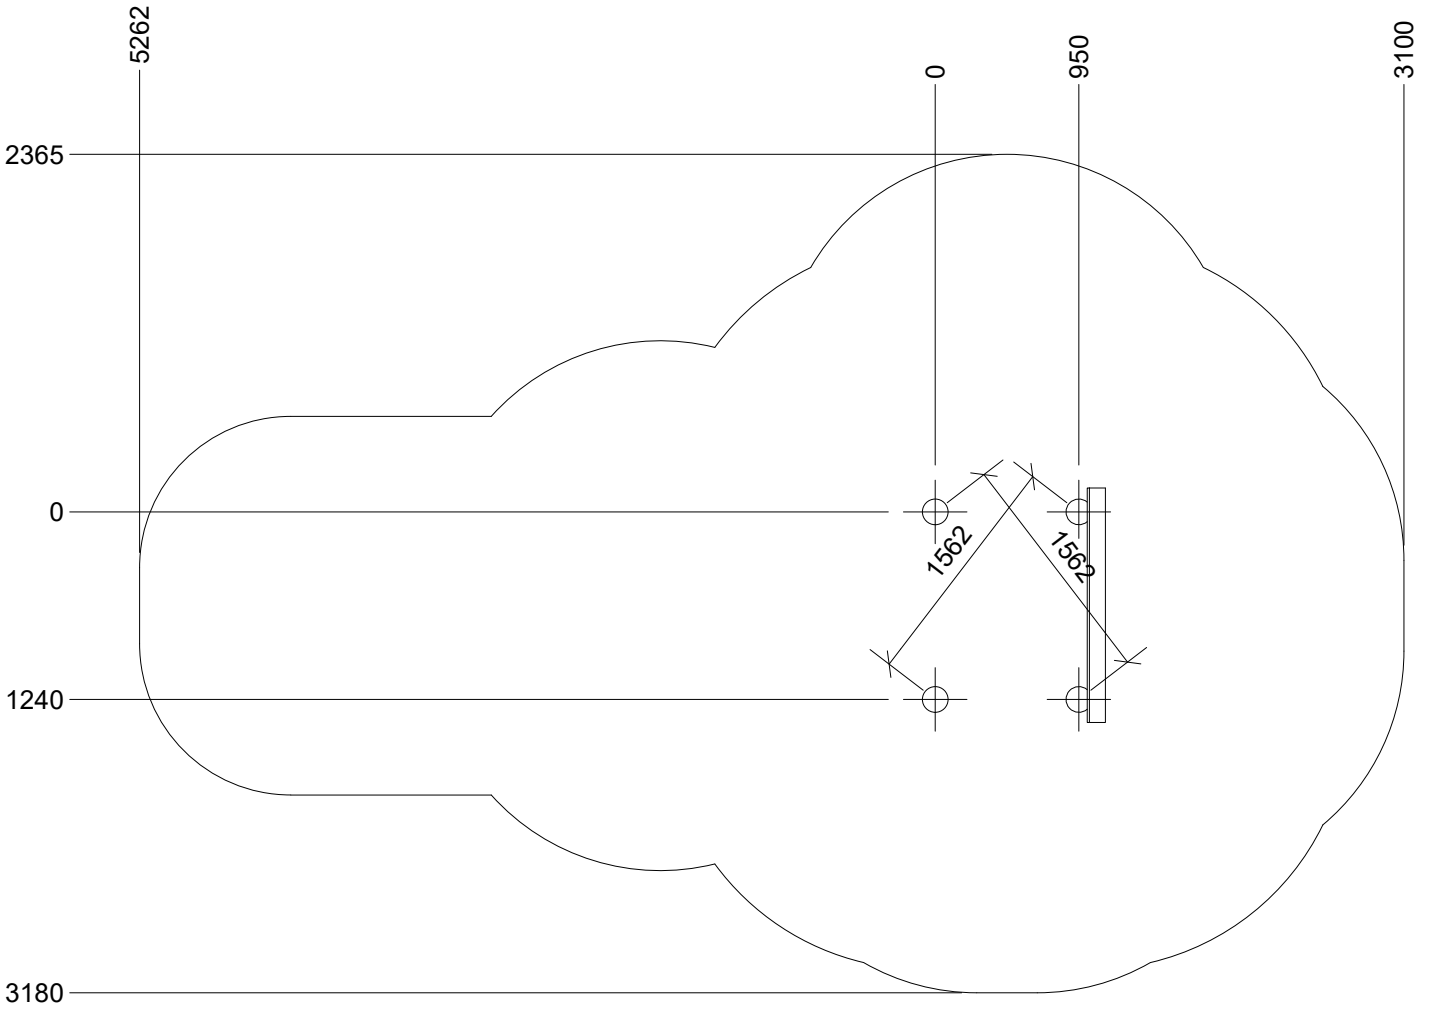

30,5 m²

8,4x 5,6 x 3,85 m

~N/A

~0,15 m³

Ø16/18x395 cm

80 kg

Parts List

QTY	PART NO	DESCRIP.
1	D11342	1150x750mm, 490mm Gap
1	D11344	930x750mm, 620mm Gap
1	D11345	930x750mm, 490mm Gap
1	D11946	1150x750mm, with reinforcement, 490mm Gap
1	M20009	1150x1020mm
4	RS00627	Ø160-180

Parts List		
QTY	PART NO	DESCRIP.
1	D11978	Taifun
1	D11979	Taifun
2	LE15124	Steel rafters
1	LE20370	Sliding pole
1	LE22008	GH:1750-2000
1	M20092	Roof side
1	M20093	Roof side

Parts List		
QTY	PART NO	DESCRIP.
1	D11342	1150x750mm, 490mm Gap
1	D11344	930x750mm, 620mm Gap
1	D11345	930x750mm, 490mm Gap
1	D11946	1150x750mm, with reinforcement, 490mm Gap
8	LE16186	6x100 Ch
22	LE16192	5x80mm
1	M20009	1150x1020mm

Parts List		
QTY	PART NO	DESCRIP.
2	LE16022	M12x40 mm
2	LE16056	M12 cap nut
1	LE16098	M12x1,25mm nut
1	LE16167	M12 - Ø32 mm
2	LE16168	M12 - Ø24 mm
3	LE16179	Ø5x30mm Ch
1	LE16556	Ø42/38mm
1	LE20370	Sliding pole
1	LE22008	GH:1750-2000
1	LE99715	Ø14mm, l=200/130mm