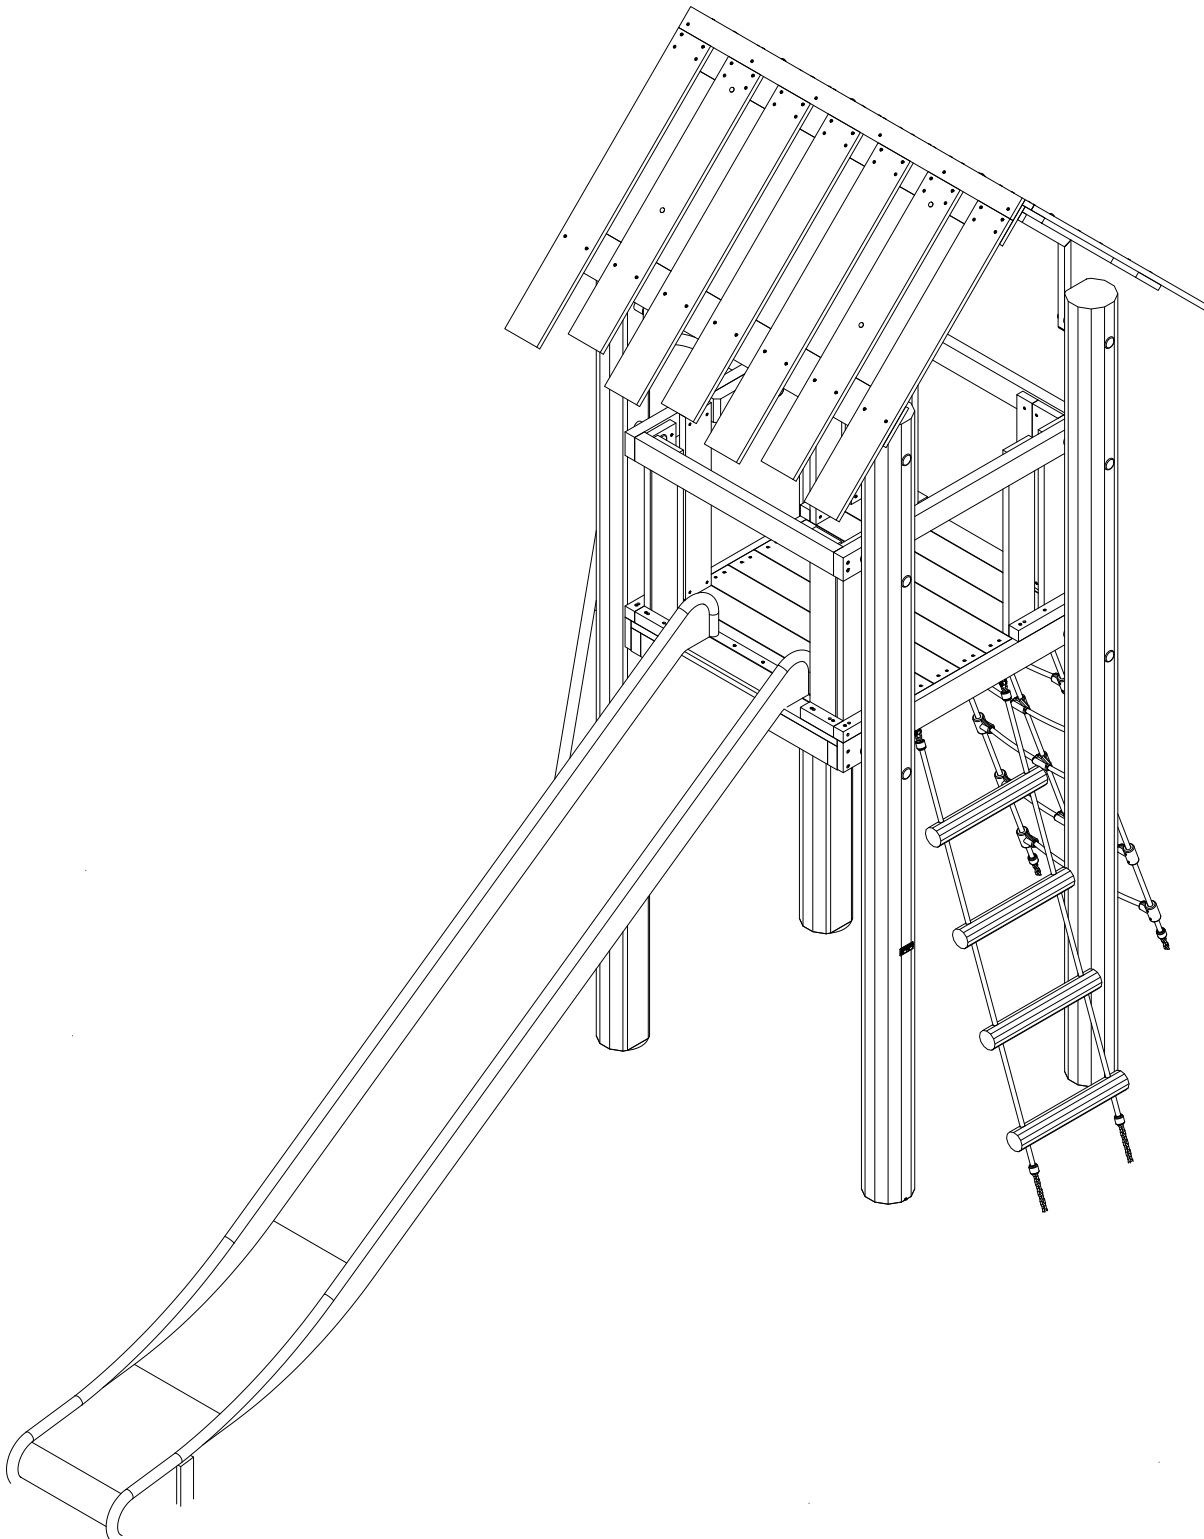

LE20853

1/10

Ijslander rev. 6745

info@ijslander.com
www.ijslander.com

Oude Dijk 10
8096 RK Oldebroek
T. (0525) 633 420

15-01-2024 / Rev.: A