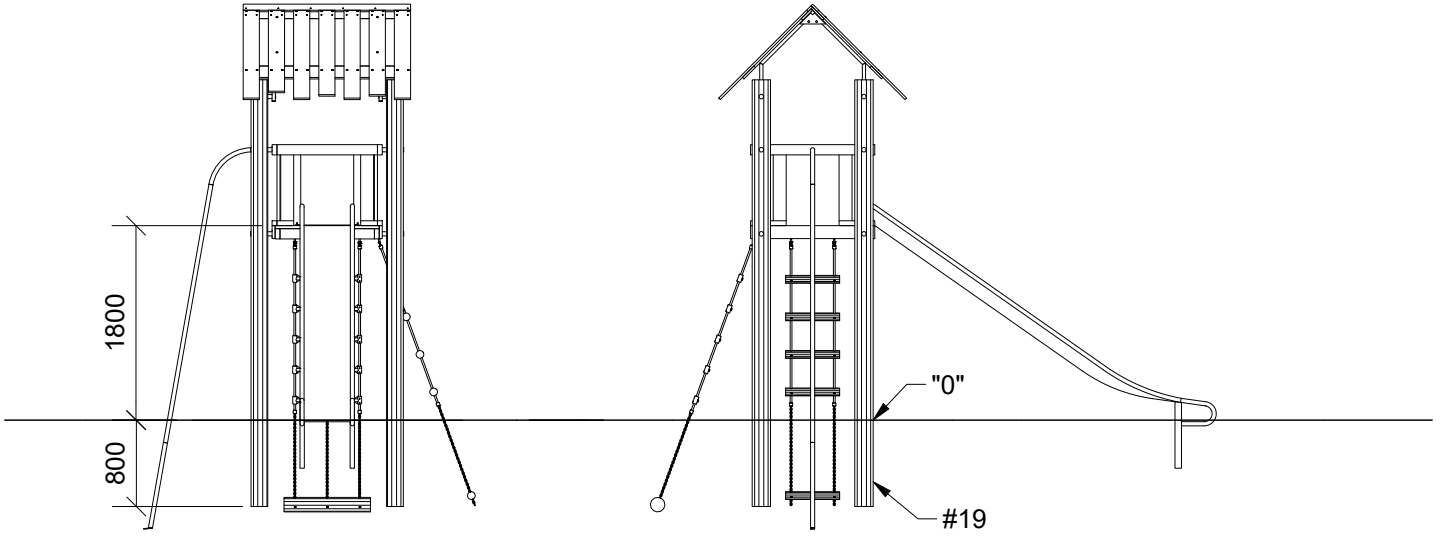

30,5 m²

8,4x 5,6 x 3,85 m

~N/A

~0,15 m³

Ø16/18x395 cm

80 kg

Parts List

QTY	PART NO	DESCRIP.
1	D11342	1150x750mm, 490mm Gap
1	D11344	930x750mm, 620mm Gap
1	D11345	930x750mm, 490mm Gap
1	D11946	1150x750mm, with reinforcement, 490mm Gap
1	M20009	1150x1020mm
4	RS00627	Ø160-180

Parts List		
QTY	PART NO	DESCRIP.
1	D11978	Taifun
1	D11979	Taifun
2	LE15124	Steel rafters
1	LE20370	Sliding pole
1	LE22008	GH:1750-2000
1	M20092	Roof side
1	M20093	Roof side

Parts List		
QTY	PART NO	DESCRIP.
1	D11342	1150x750mm, 490mm Gap
1	D11344	930x750mm, 620mm Gap
1	D11345	930x750mm, 490mm Gap
1	D11946	1150x750mm, with reinforcement, 490mm Gap
8	LE16186	6x100 Ch
22	LE16192	5x80mm
1	M20009	1150x1020mm

Parts List		
QTY	PART NO	DESCRIP.
1	D11342	1150x750mm, 490mm Gap
1	D11344	930x750mm, 620mm Gap
1	D11345	930x750mm, 490mm Gap
1	D11946	1150x750mm, with reinforcement, 490mm Gap
12	LE15108	Ø38x40mm
2	LE15124	Steel rafters
4	LE15192	M16x190 mm
8	LE15196	M16x230 mm
8	LE16003	M6x60
8	LE16050	M6 DIN 986
12	LE16100	M16 nut
8	LE16150	M6
20	LE16152	M16 - Ø30 mm
11	LE16182	Ø5x50mm
4	LE16548	Cap Ø28 hole
20	LE16556	Ø42/38mm
1	M20009	1150x1020mm
1	M20092	Roof side
1	M20093	Roof side
4	RS00627	Ø160-180
1	V10417	HSS lang Ø7mm L:156mm

Parts List		
QTY	PART NO	DESCRIP.
2	LE16022	M12x40 mm
2	LE16056	M12 cap nut
1	LE16098	M12x1,25mm nut
1	LE16167	M12 - Ø32 mm
2	LE16168	M12 - Ø24 mm
3	LE16179	Ø5x30mm Ch
1	LE16556	Ø42/38mm
1	LE20370	Sliding pole
1	LE22008	GH:1750-2000
1	LE99715	Ø14mm, l=200/130mm