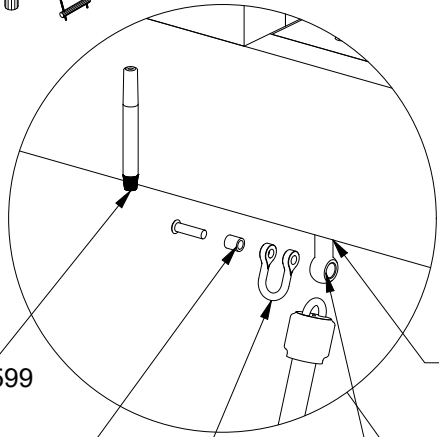

30,5 m²

8,4x 5,6 x 3,85 m

~N/A

~0,15 m³

Ø16/18x395 cm

80 kg

Parts List

QTY	PART NO	DESCRIP.
1	D11342	1150x750mm, 490mm Gap
1	D11344	930x750mm, 620mm Gap
1	D11345	930x750mm, 490mm Gap
1	D11946	1150x750mm, with reinforcement, 490mm Gap
1	M20009	1150x1020mm
4	RS00627	Ø160-180

Parts List		
QTY	PART NO	DESCRIP.
1	D11978	Taifun
1	D11979	Taifun
2	LE15124	Steel rafters
1	LE20370	Sliding pole
1	LE22008	GH:1750-2000
1	M20092	Roof side
1	M20093	Roof side

Parts List		
QTY	PART NO	DESCRIP.
1	D11342	1150x750mm, 490mm Gap
1	D11344	930x750mm, 620mm Gap
1	D11345	930x750mm, 490mm Gap
1	D11946	1150x750mm, with reinforcement, 490mm Gap
8	LE16186	6x100 Ch
22	LE16192	5x80mm
1	M20009	1150x1020mm

Parts List		
QTY	PART NO	DESCRIP.
1	D11342	1150x750mm, 490mm Gap
1	D11344	930x750mm, 620mm Gap
1	D11345	930x750mm, 490mm Gap
1	D11946	1150x750mm, with reinforcement, 490mm Gap
12	LE15108	Ø38x40mm
2	LE15124	Steel rafters
4	LE15192	M16x190 mm
8	LE15196	M16x230 mm
8	LE16003	M6x60
8	LE16050	M6 DIN 986
12	LE16100	M16 nut
8	LE16150	M6
20	LE16152	M16 - Ø30 mm
11	LE16182	Ø5x50mm
4	LE16548	Cap Ø28 hole
20	LE16556	Ø42/38mm
1	M20009	1150x1020mm
1	M20092	Roof side
1	M20093	Roof side
4	RS00627	Ø160-180
1	V10417	HSS lang Ø7mm L:156mm

Parts List		
QTY	PART NO	DESCRIP.
2	LE16022	M12x40 mm
2	LE16056	M12 cap nut
1	LE16098	M12x1,25mm nut
1	LE16167	M12 - Ø32 mm
2	LE16168	M12 - Ø24 mm
3	LE16179	Ø5x30mm Ch
1	LE16556	Ø42/38mm
1	LE20370	Sliding pole
1	LE22008	GH:1750-2000
1	LE99715	Ø14mm, l=200/130mm