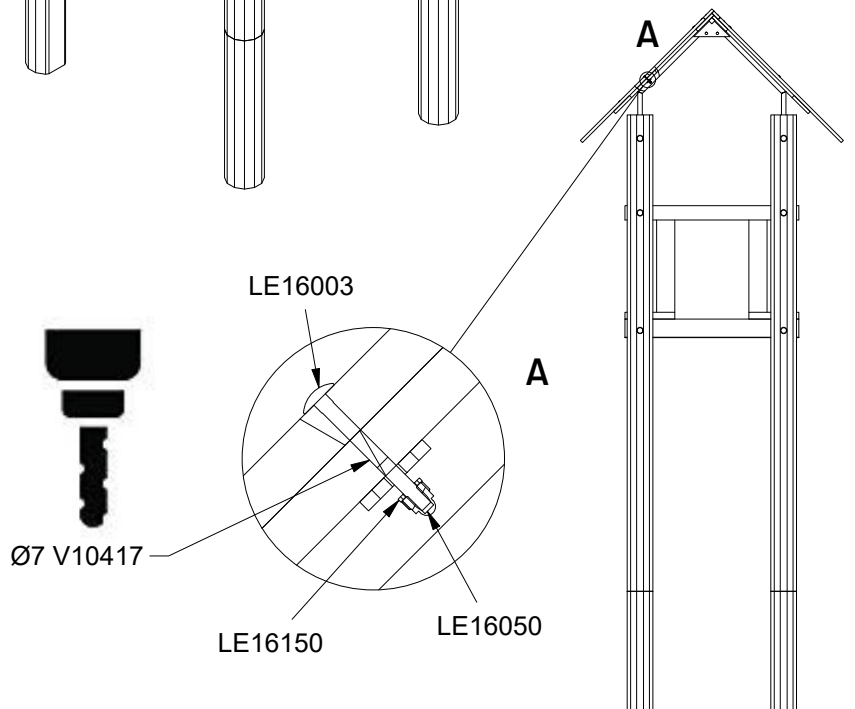

30,5 m²

8,4x 5,6 x 3,85 m

~N/A

~0,15 m³

Ø16/18x395 cm

80 kg

Parts List

QTY	PART NO	DESCRIP.
1	D11342	1150x750mm, 490mm Gap
1	D11344	930x750mm, 620mm Gap
1	D11345	930x750mm, 490mm Gap
1	D11946	1150x750mm, with reinforcement, 490mm Gap
1	M20009	1150x1020mm
4	RS00627	Ø160-180

Parts List		
QTY	PART NO	DESCRIP.
1	D11978	Taifun
1	D11979	Taifun
2	LE15124	Steel rafters
1	LE20370	Sliding pole
1	LE22008	GH:1750-2000
1	M20092	Roof side
1	M20093	Roof side

Parts List		
QTY	PART NO	DESCRIP.
1	D11342	1150x750mm, 490mm Gap
1	D11344	930x750mm, 620mm Gap
1	D11345	930x750mm, 490mm Gap
1	D11946	1150x750mm, with reinforcement, 490mm Gap
8	LE16186	6x100 Ch
22	LE16192	5x80mm
1	M20009	1150x1020mm

Parts List		
QTY	PART NO	DESCRIP.
1	D11342	1150x750mm, 490mm Gap
1	D11344	930x750mm, 620mm Gap
1	D11345	930x750mm, 490mm Gap
1	D11946	1150x750mm, with reinforcement, 490mm Gap
12	LE15108	Ø38x40mm
2	LE15124	Steel rafters
4	LE15192	M16x190 mm
8	LE15196	M16x230 mm
8	LE16003	M6x60
8	LE16050	M6 DIN 986
12	LE16100	M16 nut
8	LE16150	M6
20	LE16152	M16 - Ø30 mm
11	LE16182	Ø5x50mm
4	LE16548	Cap Ø28 hole
20	LE16556	Ø42/38mm
1	M20009	1150x1020mm
1	M20092	Roof side
1	M20093	Roof side
4	RS00627	Ø160-180
1	V10417	HSS lang Ø7mm L:156mm

Parts List		
QTY	PART NO	DESCRIP.
2	LE16022	M12x40 mm
2	LE16056	M12 cap nut
1	LE16098	M12x1,25mm nut
1	LE16167	M12 - Ø32 mm
2	LE16168	M12 - Ø24 mm
3	LE16179	Ø5x30mm Ch
1	LE16556	Ø42/38mm
1	LE20370	Sliding pole
1	LE22008	GH:1750-2000
1	LE99715	Ø14mm, l=200/130mm