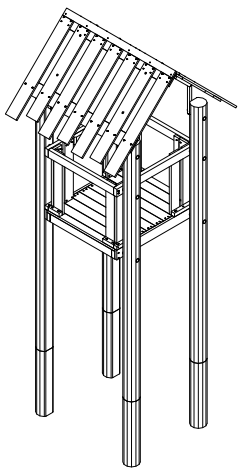

30,5 m²

8,4x 5,6 x 3,85 m

~N/A

~0,15 m³

Ø16/18x395 cm

80 kg

Parts List

QTY	PART NO	DESCRIP.
1	D11342	1150x750mm, 490mm Gap
1	D11344	930x750mm, 620mm Gap
1	D11345	930x750mm, 490mm Gap
1	D11946	1150x750mm, with reinforcement, 490mm Gap
1	M20009	1150x1020mm
4	RS00627	Ø160-180

Parts List		
QTY	PART NO	DESCRIP.
1	D11978	Taifun
1	D11979	Taifun
2	LE15124	Steel rafters
1	LE20370	Sliding pole
1	LE22008	GH:1750-2000
1	M20092	Roof side
1	M20093	Roof side

Parts List		
QTY	PART NO	DESCRIP.
1	D11342	1150x750mm, 490mm Gap
1	D11344	930x750mm, 620mm Gap
1	D11345	930x750mm, 490mm Gap
1	D11946	1150x750mm, with reinforcement, 490mm Gap
8	LE16186	6x100 Ch
22	LE16192	5x80mm
1	M20009	1150x1020mm

Parts List		
QTY	PART NO	DESCRIP.
1	D11342	1150x750mm, 490mm Gap
1	D11344	930x750mm, 620mm Gap
1	D11345	930x750mm, 490mm Gap
1	D11946	1150x750mm, with reinforcement, 490mm Gap
12	LE15108	Ø38x40mm
2	LE15124	Steel rafters
4	LE15192	M16x190 mm
8	LE15196	M16x230 mm
8	LE16003	M6x60
8	LE16050	M6 DIN 986
12	LE16100	M16 nut
8	LE16150	M6
20	LE16152	M16 - Ø30 mm
11	LE16182	Ø5x50mm
4	LE16548	Cap Ø28 hole
20	LE16556	Ø42/38mm
1	M20009	1150x1020mm
1	M20092	Roof side
1	M20093	Roof side
4	RS00627	Ø160-180
1	V10417	HSS lang Ø7mm L:156mm

Parts List		
QTY	PART NO	DESCRIP.
2	LE16022	M12x40 mm
2	LE16056	M12 cap nut
1	LE16098	M12x1,25mm nut
1	LE16167	M12 - Ø32 mm
2	LE16168	M12 - Ø24 mm
3	LE16179	Ø5x30mm Ch
1	LE16556	Ø42/38mm
1	LE20370	Sliding pole
1	LE22008	GH:1750-2000
1	LE99715	Ø14mm, l=200/130mm