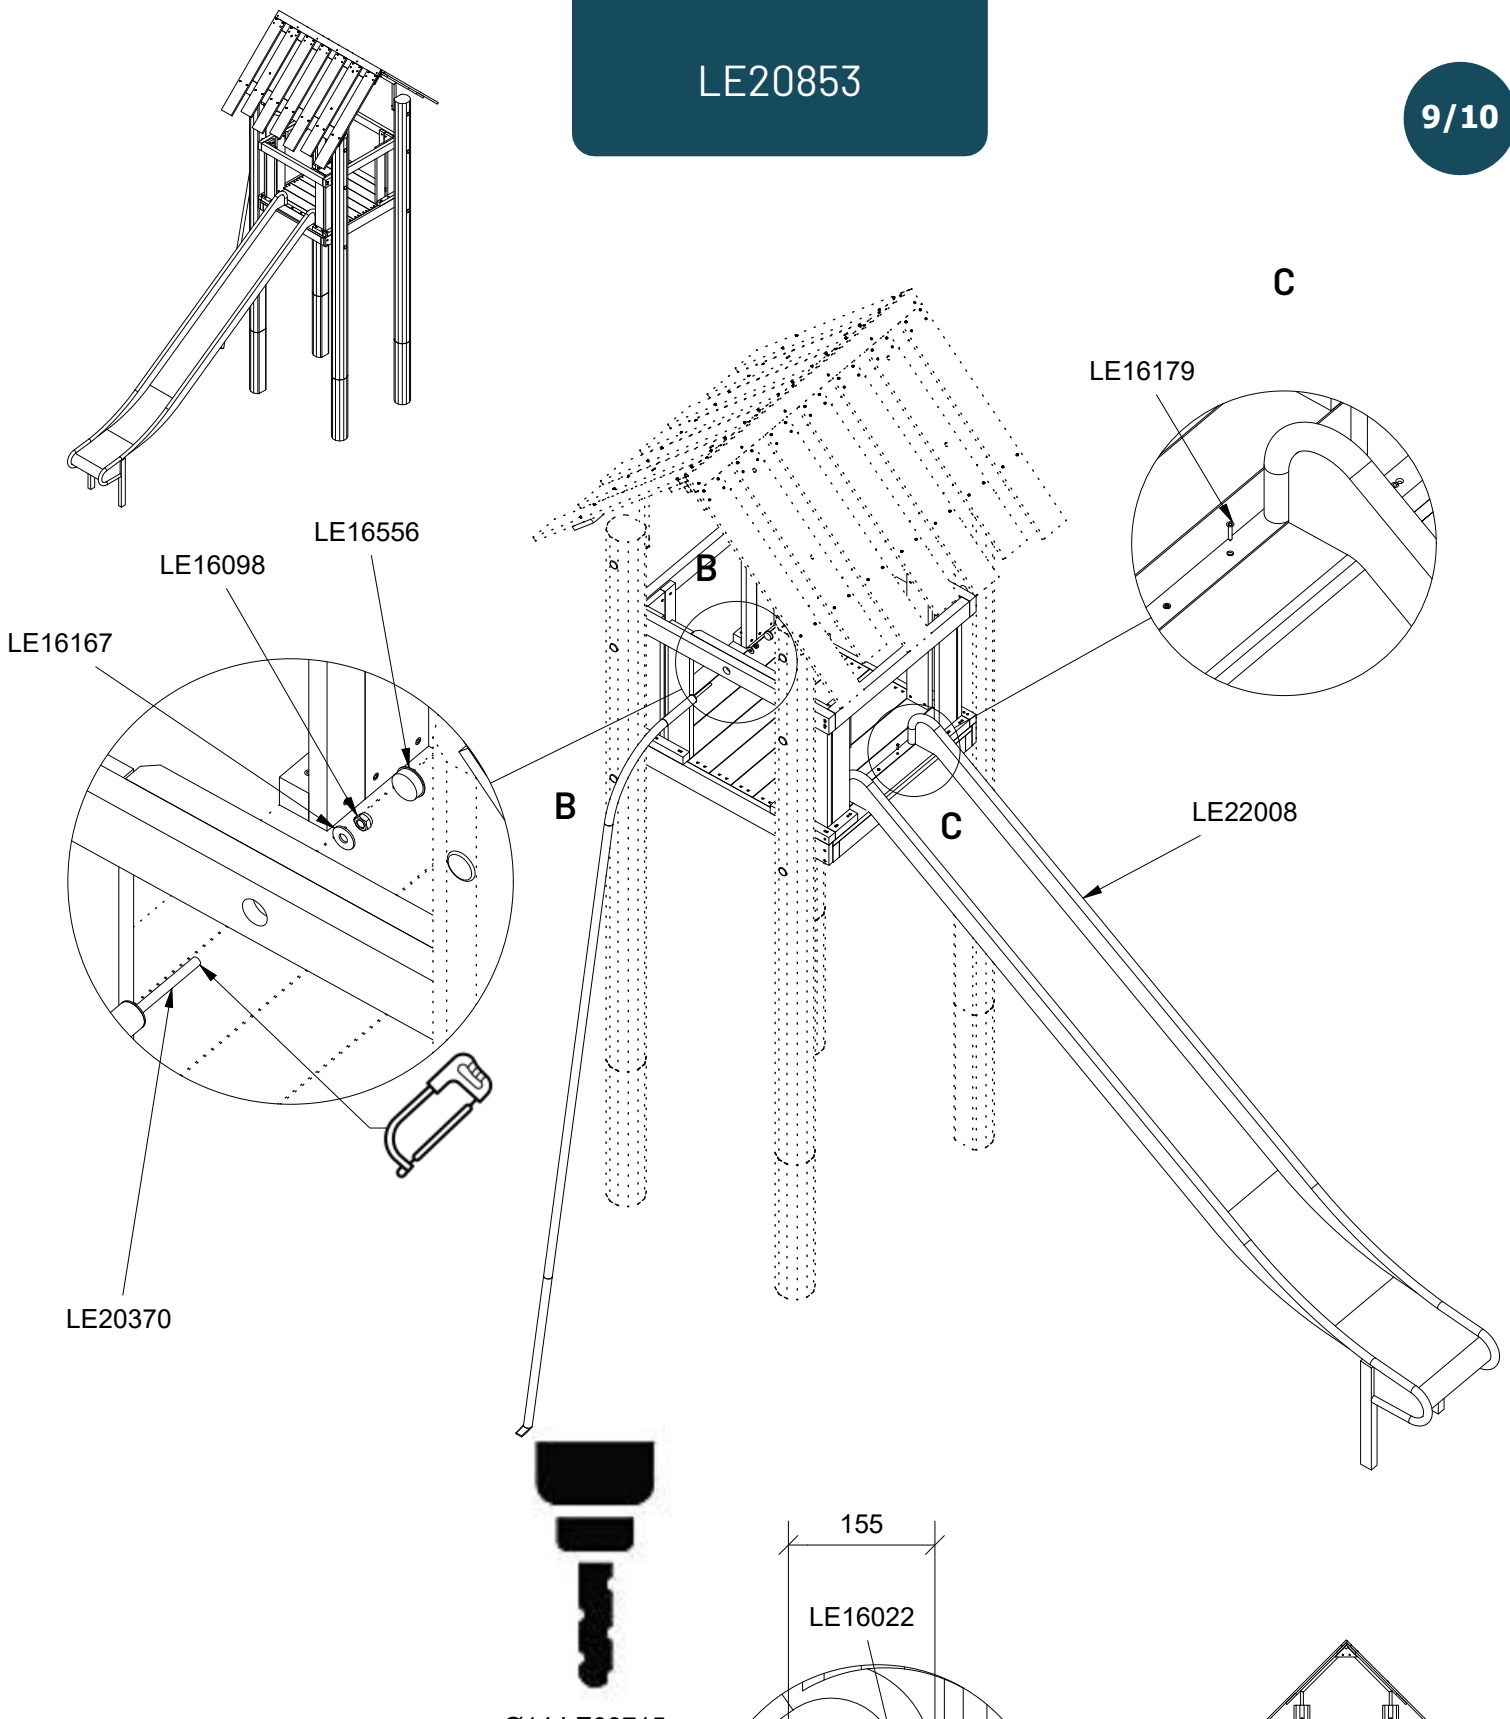

30,5 m²

8,4x 5,6 x 3,85 m

~N/A

~0,15 m³

Ø16/18x395 cm

80 kg

Parts List

QTY	PART NO	DESCRIP.
1	D11342	1150x750mm, 490mm Gap
1	D11344	930x750mm, 620mm Gap
1	D11345	930x750mm, 490mm Gap
1	D11946	1150x750mm, with reinforcement, 490mm Gap
1	M20009	1150x1020mm
4	RS00627	Ø160-180

Parts List		
QTY	PART NO	DESCRIP.
1	D11978	Taifun
1	D11979	Taifun
2	LE15124	Steel rafters
1	LE20370	Sliding pole
1	LE22008	GH:1750-2000
1	M20092	Roof side
1	M20093	Roof side

Parts List		
QTY	PART NO	DESCRIP.
1	D11342	1150x750mm, 490mm Gap
1	D11344	930x750mm, 620mm Gap
1	D11345	930x750mm, 490mm Gap
1	D11946	1150x750mm, with reinforcement, 490mm Gap
8	LE16186	6x100 Ch
22	LE16192	5x80mm
1	M20009	1150x1020mm

Parts List		
QTY	PART NO	DESCRIP.
1	D11342	1150x750mm, 490mm Gap
1	D11344	930x750mm, 620mm Gap
1	D11345	930x750mm, 490mm Gap
1	D11946	1150x750mm, with reinforcement, 490mm Gap
12	LE15108	Ø38x40mm
2	LE15124	Steel rafters
4	LE15192	M16x190 mm
8	LE15196	M16x230 mm
8	LE16003	M6x60
8	LE16050	M6 DIN 986
12	LE16100	M16 nut
8	LE16150	M6
20	LE16152	M16 - Ø30 mm
11	LE16182	Ø5x50mm
4	LE16548	Cap Ø28 hole
20	LE16556	Ø42/38mm
1	M20009	1150x1020mm
1	M20092	Roof side
1	M20093	Roof side
4	RS00627	Ø160-180
1	V10417	HSS lang Ø7mm L:156mm

Parts List		
QTY	PART NO	DESCRIP.
2	LE16022	M12x40 mm
2	LE16056	M12 cap nut
1	LE16098	M12x1,25mm nut
1	LE16167	M12 - Ø32 mm
2	LE16168	M12 - Ø24 mm
3	LE16179	Ø5x30mm Ch
1	LE16556	Ø42/38mm
1	LE20370	Sliding pole
1	LE22008	GH:1750-2000
1	LE99715	Ø14mm, l=200/130mm