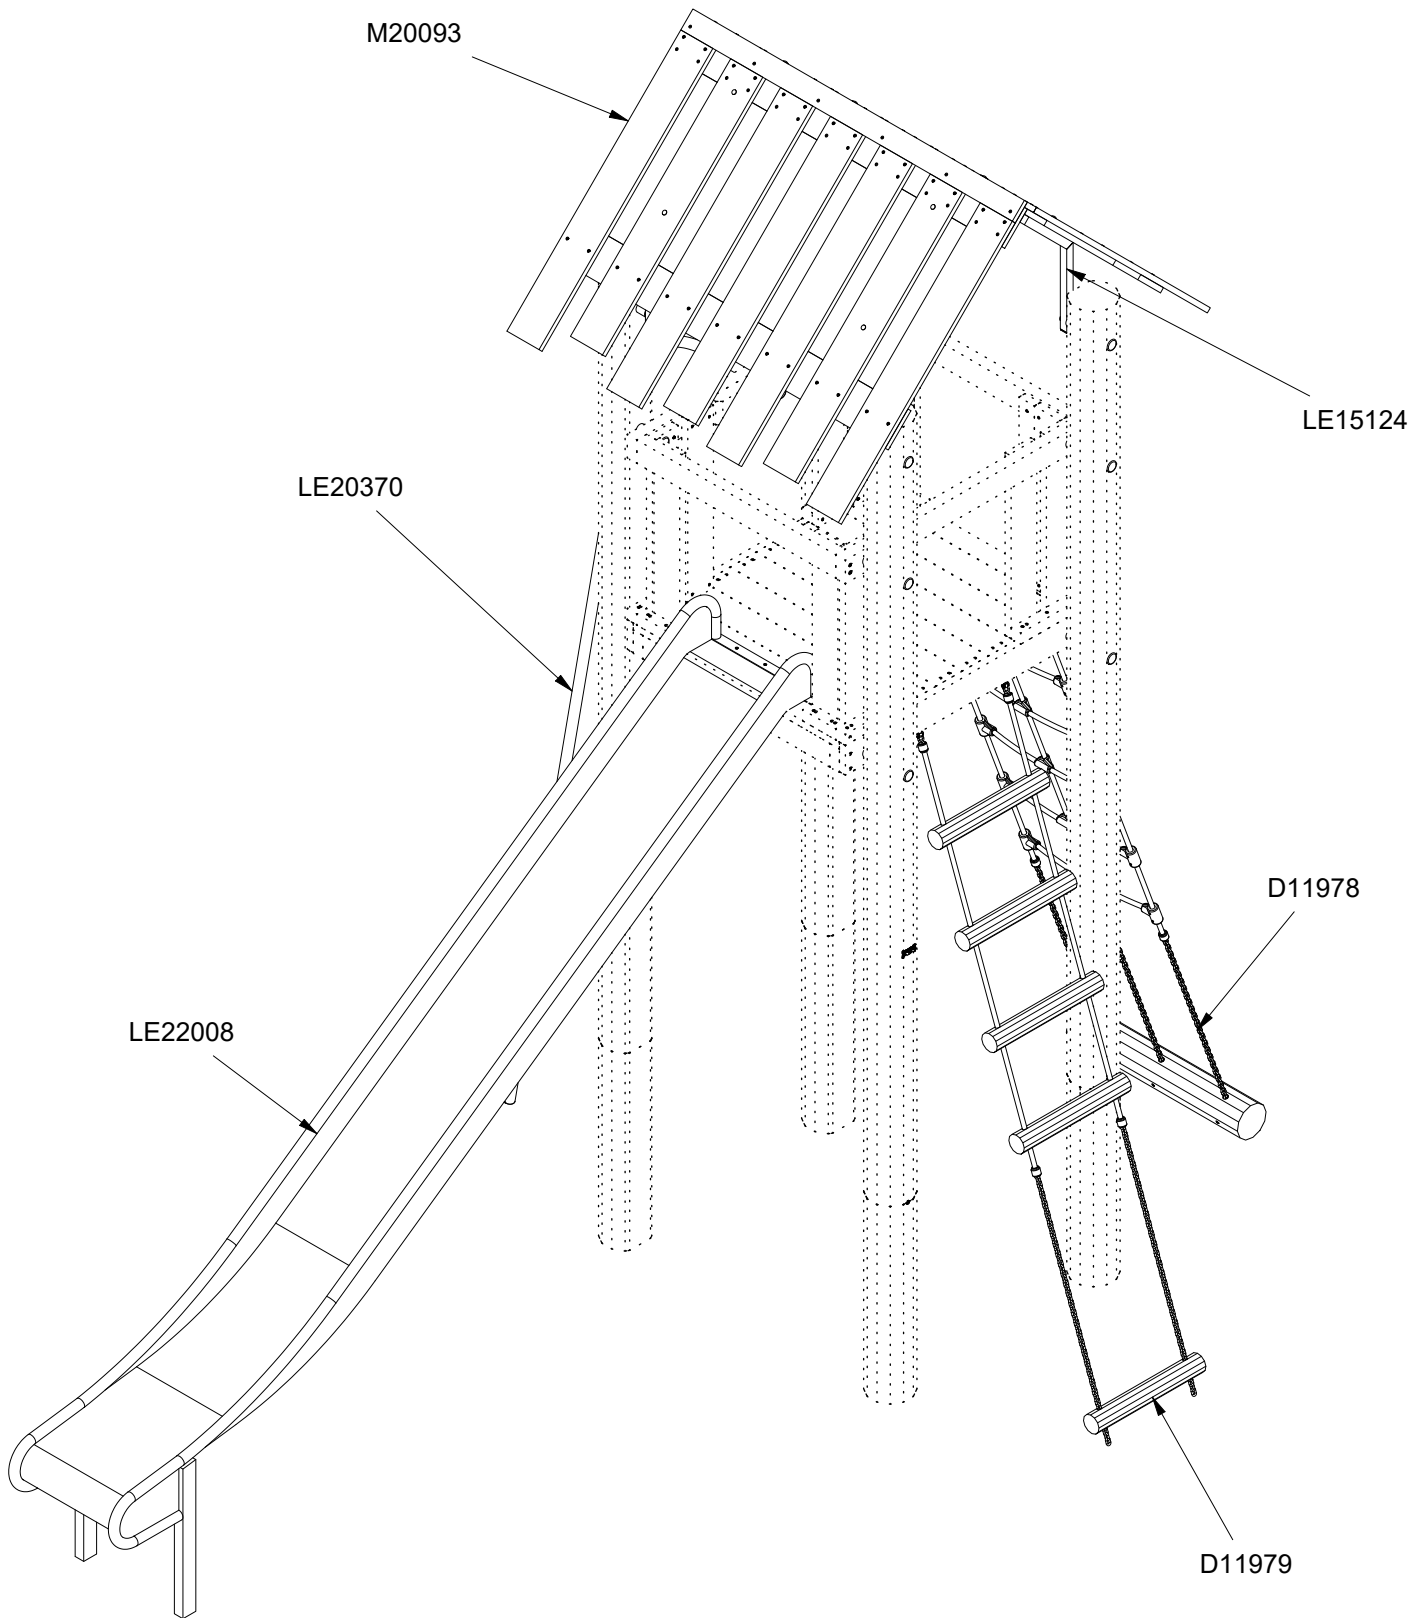

30,5 m²

8,4x 5,6 x 3,85 m

~N/A

~0,15 m³

Ø16/18x395 cm

80 kg

Parts List

QTY	PART NO	DESCRIP.
1	D11342	1150x750mm, 490mm Gap
1	D11344	930x750mm, 620mm Gap
1	D11345	930x750mm, 490mm Gap
1	D11946	1150x750mm, with reinforcement, 490mm Gap
1	M20009	1150x1020mm
4	RS00627	Ø160-180

Parts List		
QTY	PART NO	DESCRIP.
1	D11978	Taifun
1	D11979	Taifun
2	LE15124	Steel rafters
1	LE20370	Sliding pole
1	LE22008	GH:1750-2000
1	M20092	Roof side
1	M20093	Roof side

Parts List		
QTY	PART NO	DESCRIP.
1	D11342	1150x750mm, 490mm Gap
1	D11344	930x750mm, 620mm Gap
1	D11345	930x750mm, 490mm Gap
1	D11946	1150x750mm, with reinforcement, 490mm Gap
8	LE16186	6x100 Ch
22	LE16192	5x80mm
1	M20009	1150x1020mm

Parts List		
QTY	PART NO	DESCRIP.
1	D11342	1150x750mm, 490mm Gap
1	D11344	930x750mm, 620mm Gap
1	D11345	930x750mm, 490mm Gap
1	D11946	1150x750mm, with reinforcement, 490mm Gap
12	LE15108	Ø38x40mm
2	LE15124	Steel rafters
4	LE15192	M16x190 mm
8	LE15196	M16x230 mm
8	LE16003	M6x60
8	LE16050	M6 DIN 986
12	LE16100	M16 nut
8	LE16150	M6
20	LE16152	M16 - Ø30 mm
11	LE16182	Ø5x50mm
4	LE16548	Cap Ø28 hole
20	LE16556	Ø42/38mm
1	M20009	1150x1020mm
1	M20092	Roof side
1	M20093	Roof side
4	RS00627	Ø160-180
1	V10417	HSS lang Ø7mm L:156mm

Parts List		
QTY	PART NO	DESCRIP.
2	LE16022	M12x40 mm
2	LE16056	M12 cap nut
1	LE16098	M12x1,25mm nut
1	LE16167	M12 - Ø32 mm
2	LE16168	M12 - Ø24 mm
3	LE16179	Ø5x30mm Ch
1	LE16556	Ø42/38mm
1	LE20370	Sliding pole
1	LE22008	GH:1750-2000
1	LE99715	Ø14mm, l=200/130mm