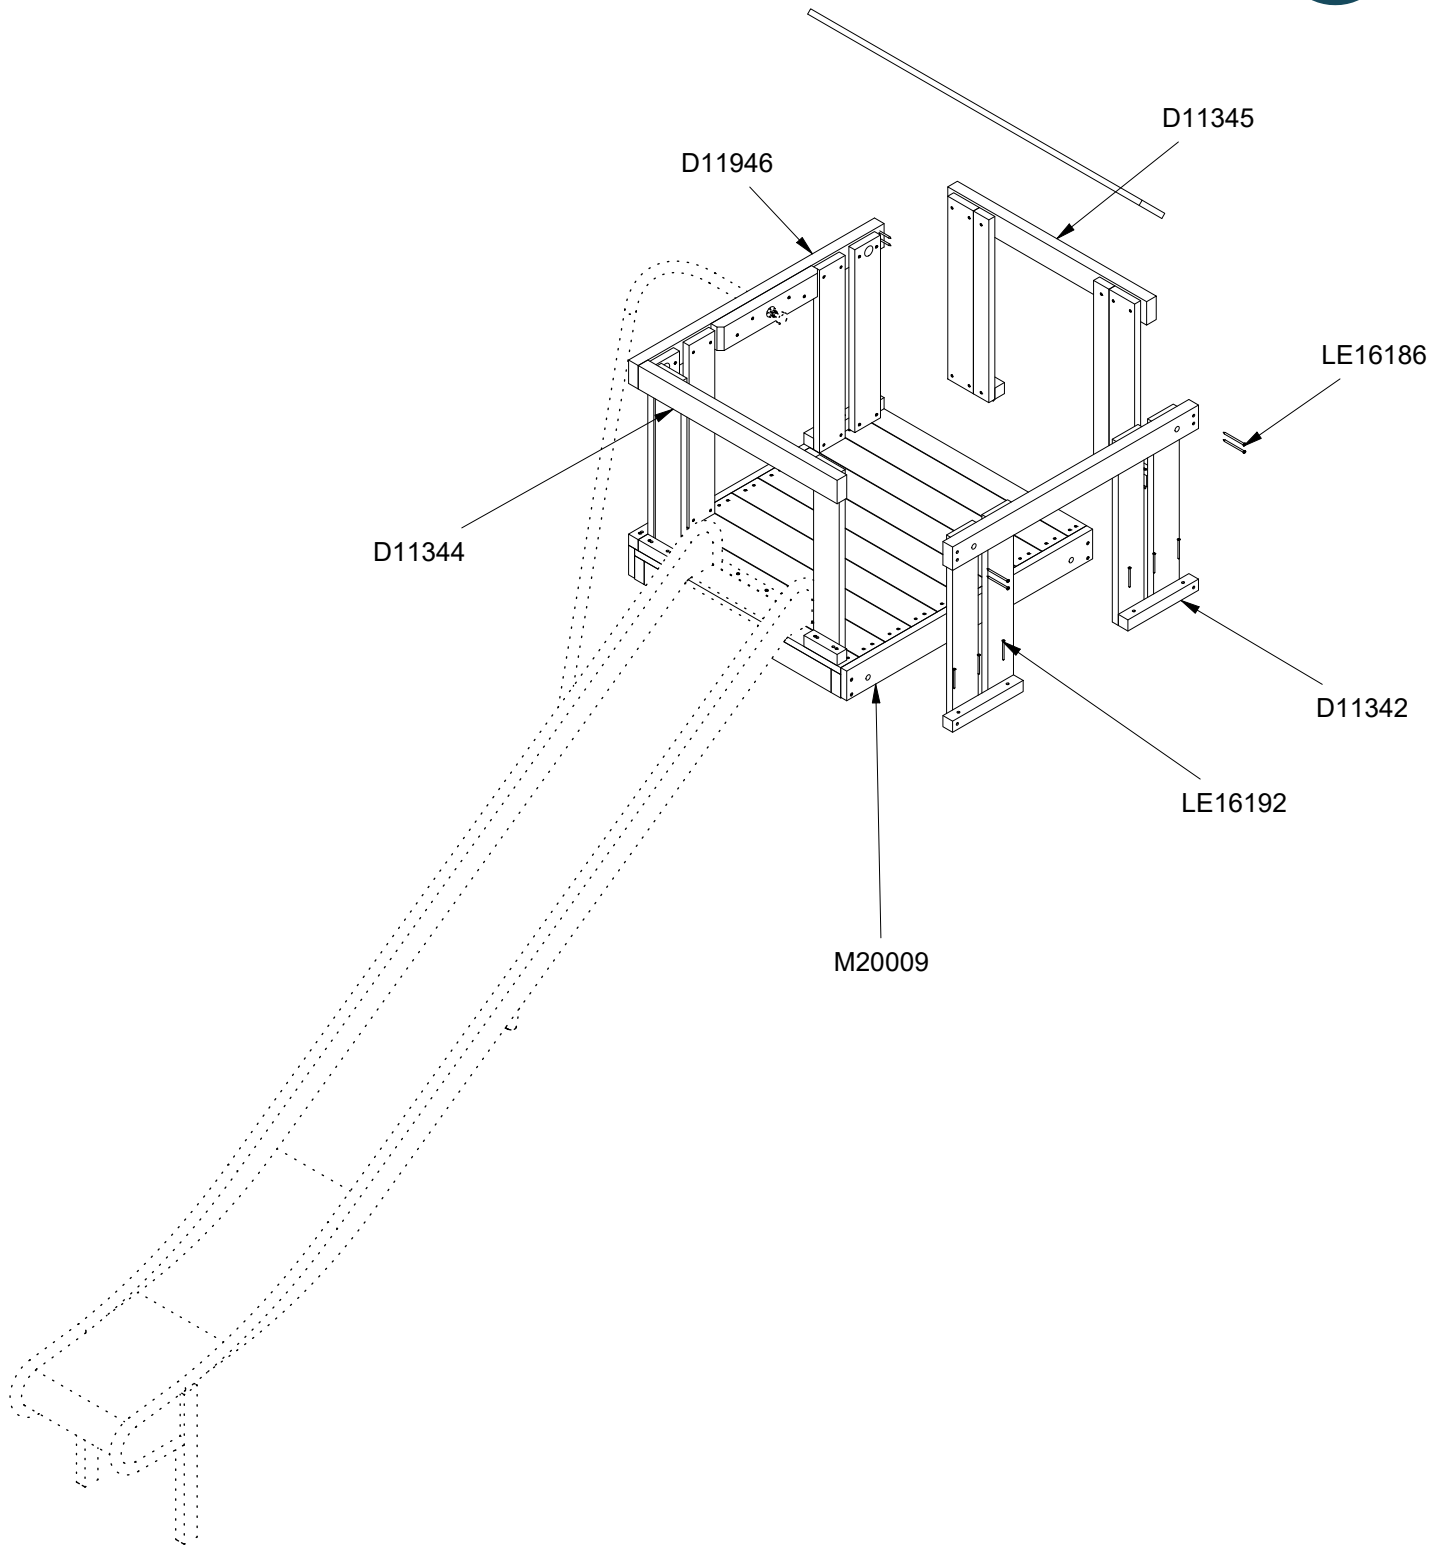

30,5 m²

8,4x 5,6 x 3,85 m

~N/A

~0,15 m³

Ø16/18x395 cm

80 kg

Parts List

QTY	PART NO	DESCRIP.
1	D11342	1150x750mm, 490mm Gap
1	D11344	930x750mm, 620mm Gap
1	D11345	930x750mm, 490mm Gap
1	D11946	1150x750mm, with reinforcement, 490mm Gap
1	M20009	1150x1020mm
4	RS00627	Ø160-180

Parts List		
QTY	PART NO	DESCRIP.
1	D11978	Taifun
1	D11979	Taifun
2	LE15124	Steel rafters
1	LE20370	Sliding pole
1	LE22008	GH:1750-2000
1	M20092	Roof side
1	M20093	Roof side

Parts List		
QTY	PART NO	DESCRIP.
1	D11342	1150x750mm, 490mm Gap
1	D11344	930x750mm, 620mm Gap
1	D11345	930x750mm, 490mm Gap
1	D11946	1150x750mm, with reinforcement, 490mm Gap
8	LE16186	6x100 Ch
22	LE16192	5x80mm
1	M20009	1150x1020mm

Parts List		
QTY	PART NO	DESCRIP.
1	D11342	1150x750mm, 490mm Gap
1	D11344	930x750mm, 620mm Gap
1	D11345	930x750mm, 490mm Gap
1	D11946	1150x750mm, with reinforcement, 490mm Gap
12	LE15108	Ø38x40mm
2	LE15124	Steel rafters
4	LE15192	M16x190 mm
8	LE15196	M16x230 mm
8	LE16003	M6x60
8	LE16050	M6 DIN 986
12	LE16100	M16 nut
8	LE16150	M6
20	LE16152	M16 - Ø30 mm
11	LE16182	Ø5x50mm
4	LE16548	Cap Ø28 hole
20	LE16556	Ø42/38mm
1	M20009	1150x1020mm
1	M20092	Roof side
1	M20093	Roof side
4	RS00627	Ø160-180
1	V10417	HSS lang Ø7mm L:156mm

Parts List		
QTY	PART NO	DESCRIP.
2	LE16022	M12x40 mm
2	LE16056	M12 cap nut
1	LE16098	M12x1,25mm nut
1	LE16167	M12 - Ø32 mm
2	LE16168	M12 - Ø24 mm
3	LE16179	Ø5x30mm Ch
1	LE16556	Ø42/38mm
1	LE20370	Sliding pole
1	LE22008	GH:1750-2000
1	LE99715	Ø14mm, l=200/130mm