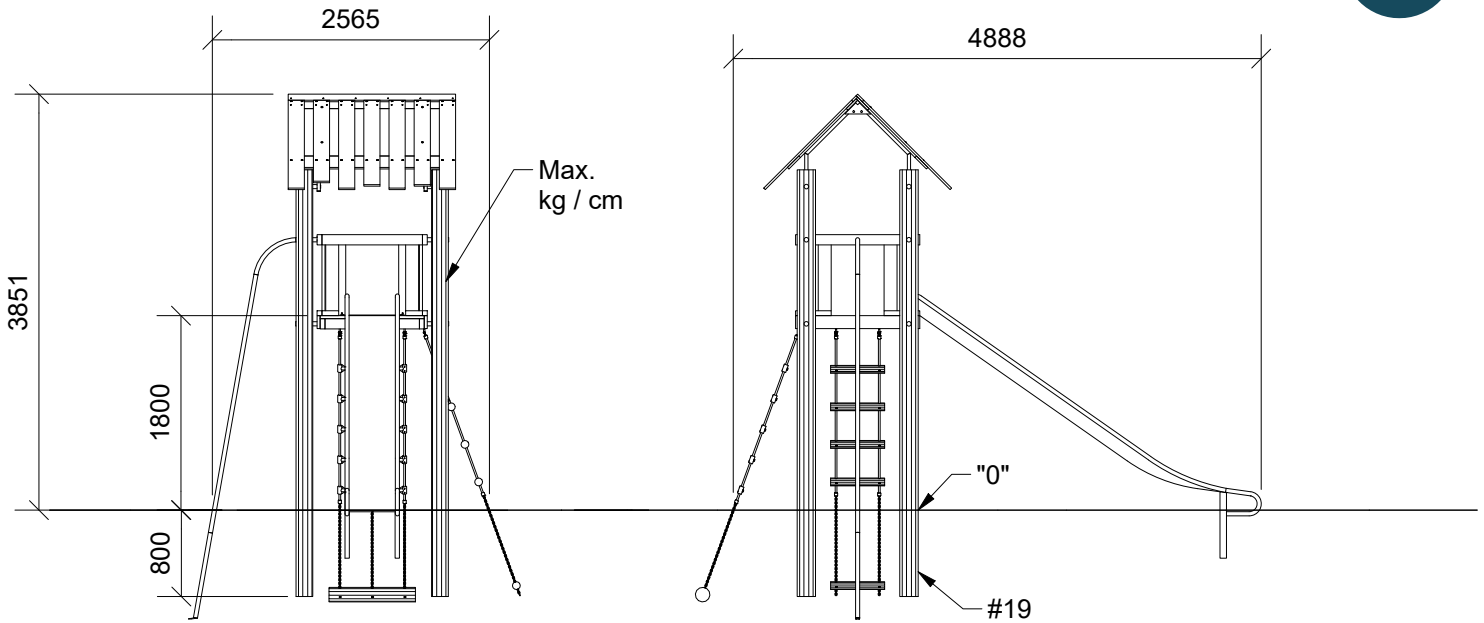

2

6h

30,5 m²

8,4x 5,6 x 3,85 m

~N/A

~0,15 m³

Ø16/18x395 cm

80 kg