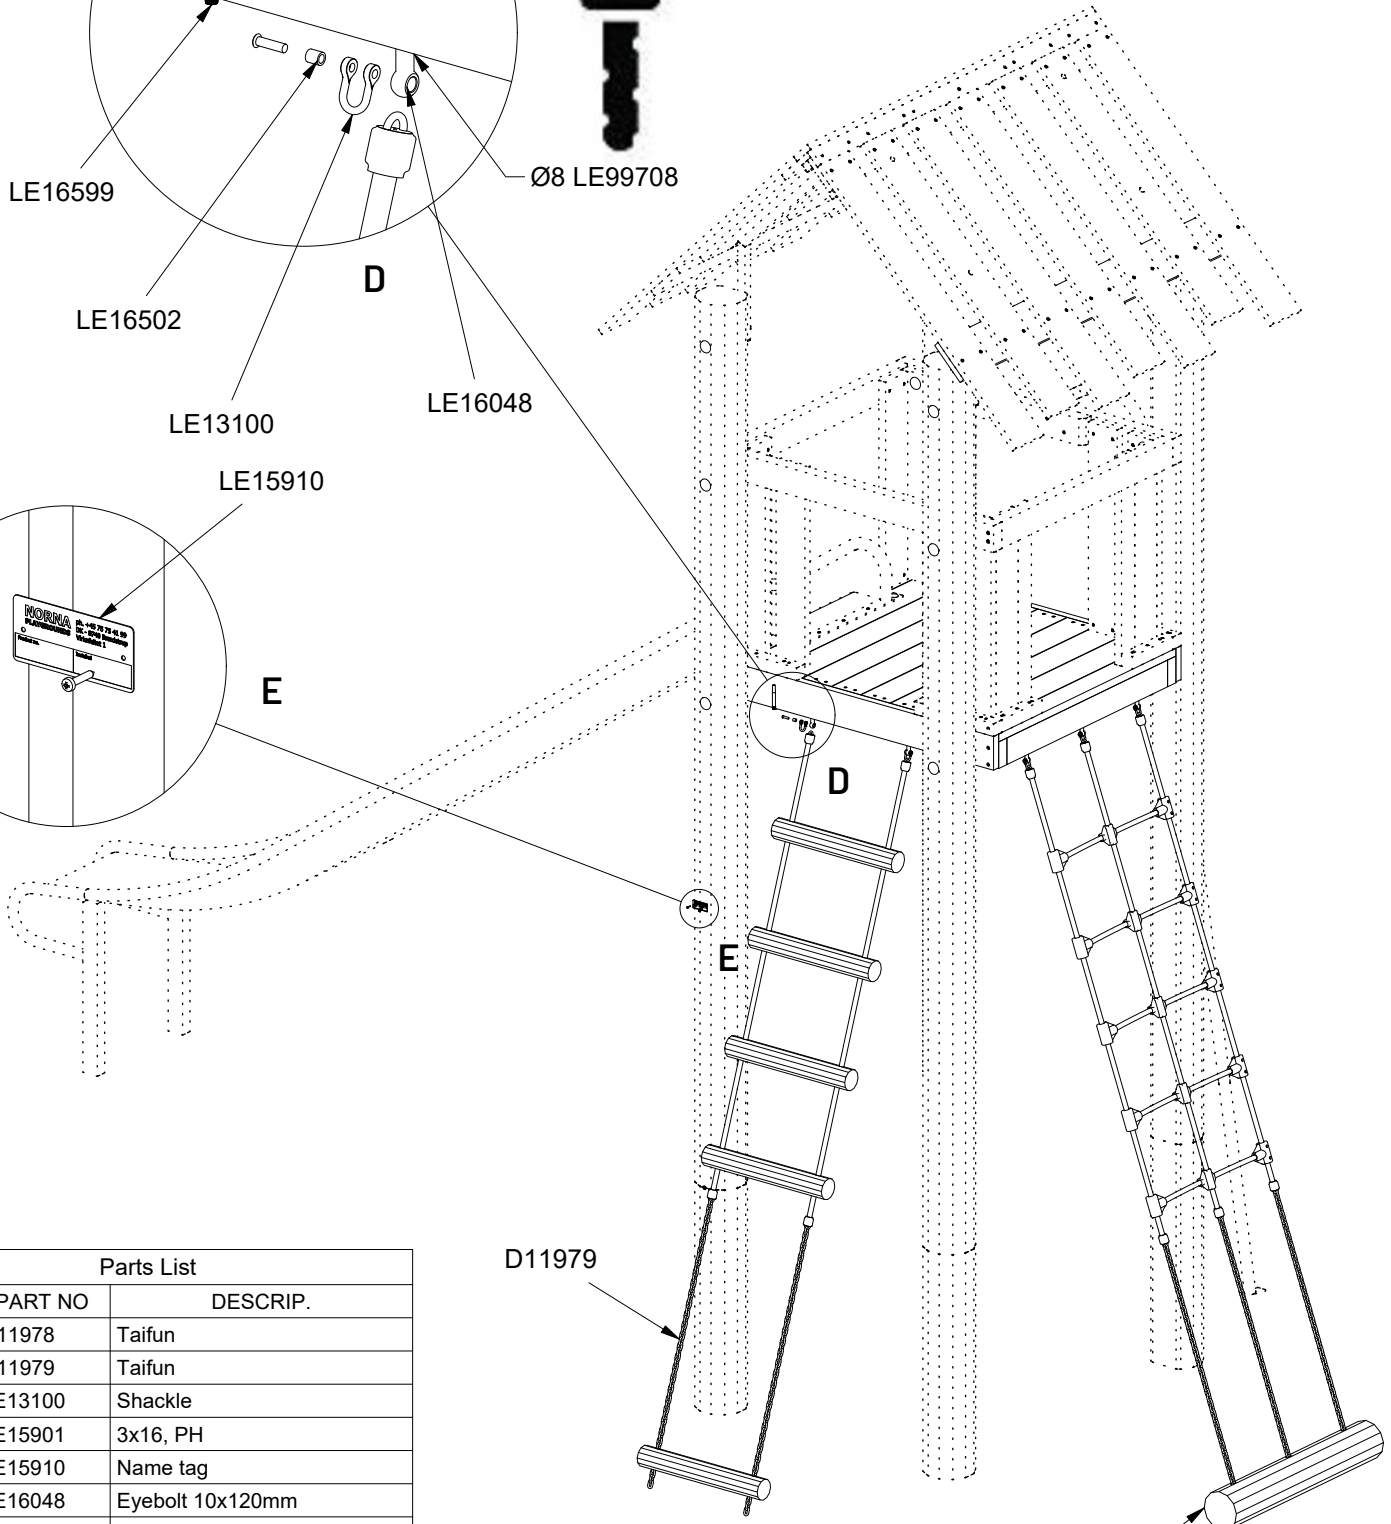

30,5 m²

8,4x 5,6 x 3,85 m

~N/A

~0,15 m³

Ø16/18x395 cm

80 kg

Parts List

QTY	PART NO	DESCRIP.
1	D11342	1150x750mm, 490mm Gap
1	D11344	930x750mm, 620mm Gap
1	D11345	930x750mm, 490mm Gap
1	D11946	1150x750mm, with reinforcement, 490mm Gap
1	M20009	1150x1020mm
4	RS00627	Ø160-180

Parts List		
QTY	PART NO	DESCRIP.
2	LE16022	M12x40 mm
2	LE16056	M12 cap nut
1	LE16098	M12x1,25mm nut
1	LE16167	M12 - Ø32 mm
2	LE16168	M12 - Ø24 mm
3	LE16179	Ø5x30mm Ch
1	LE16556	Ø42/38mm
1	LE20370	Sliding pole
1	LE22008	GH:1750-2000
1	LE99715	Ø14mm, l=200/130mm

LE16599

Ø8 LE99708

LE16502

D

LE16048

LE13100

LE15901

LE15910

E

D11979

D11978

Parts List		
QTY	PART NO	DESCRIP.
1	D11978	Taifun
1	D11979	Taifun
5	LE13100	Shackle
2	LE15901	3x16, PH
1	LE15910	Name tag
5	LE16048	Eyebolt 10x120mm
5	LE16502	Spacer 6mm
1	LE16599	Sealtite 970 1,5ml
1	LE99708	Ø8mm, l=170/100 mm