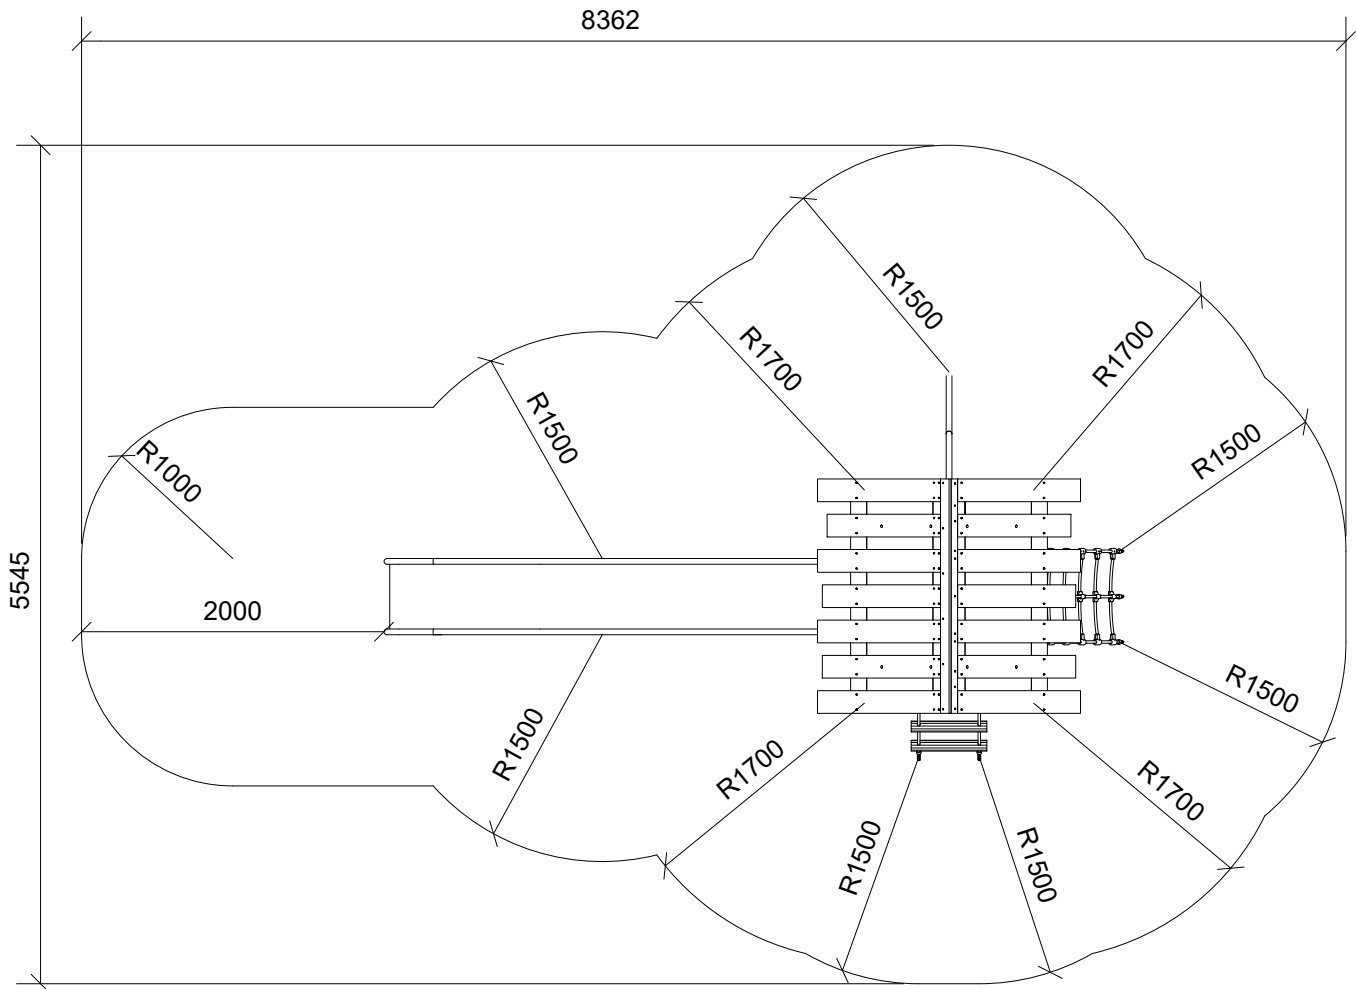

2

6h

30,5 m²

8,4x 5,6 x 3,85 m

~N/A

~0,15 m³

Ø16/18x395 cm

80 kg