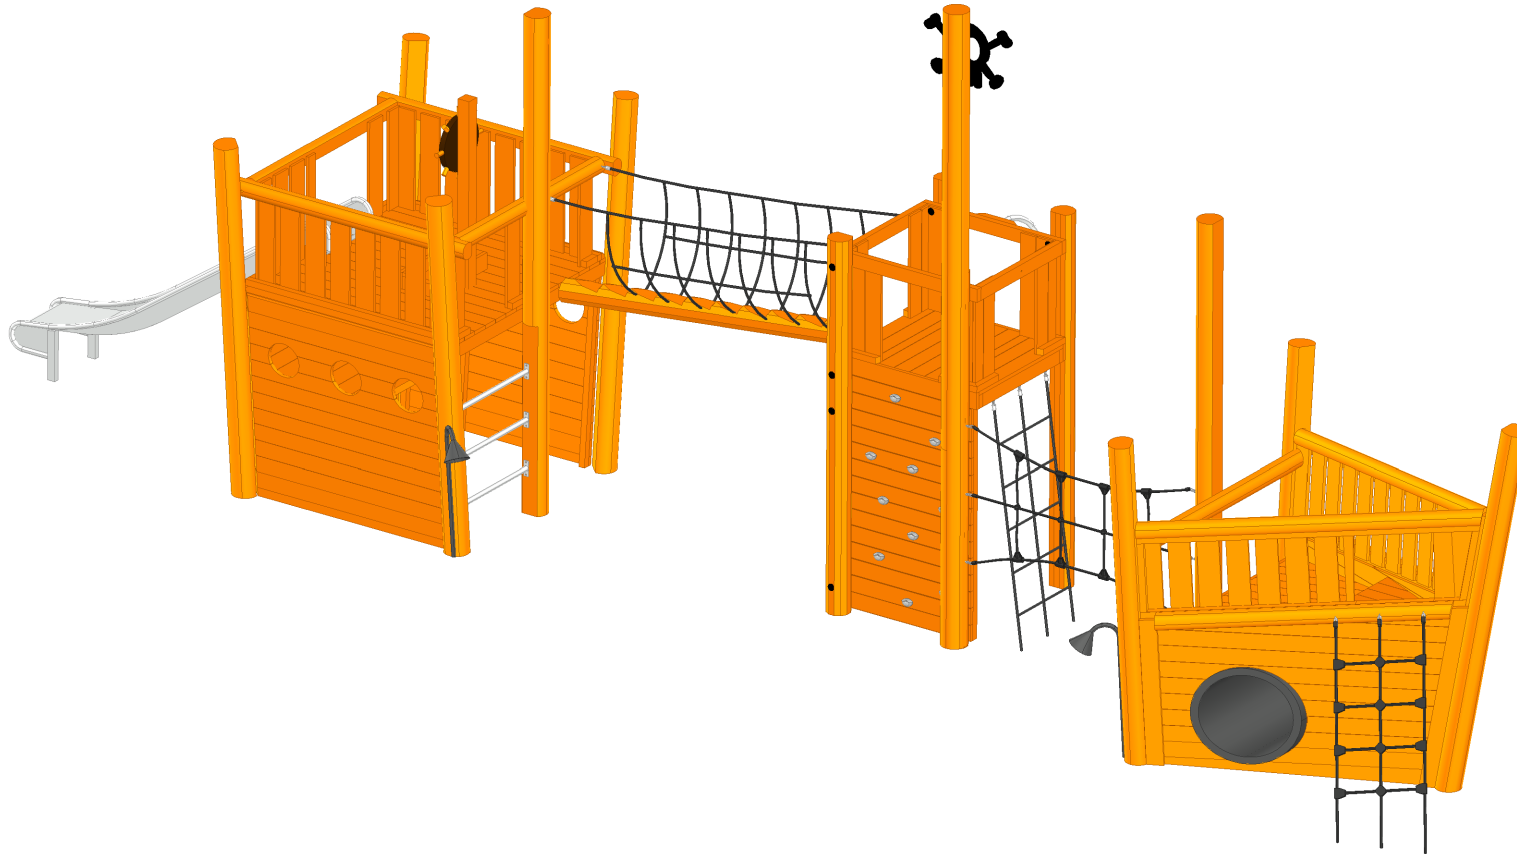

≤ 1800

≥ EN 1176

 Ijlander BV Oude Dijk 10 3006 RK Oudebroek The Netherlands T +31 (0)525 633420 F +31 (0)525 631067 info@ijlander.com www.ijlander.com	
Skib med rutschebane	
Z14450 - (Z12564)	
06.07.2023	REV. -