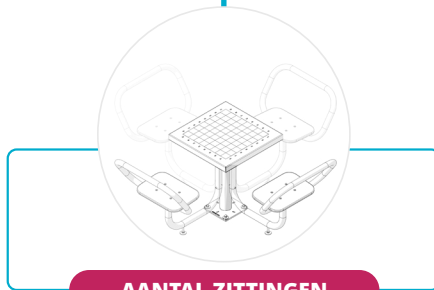

CONFIGUREERBARE SPELTAFEL

IJSLANDER B.V.

IJSLANDER

IJSLANDER

TAFELBLADEN

Kies een tafelblad

01

02

AANTAL ZITTINGEN

Kies het gewenste aantal zitjes

03

TYPE ZITTINGEN

Kies voor zitjes met of zonder leuning

04

MONTAGE

Kies tussen maaiveld gemonteerd (op beton) of op een prefab fundatieplaat