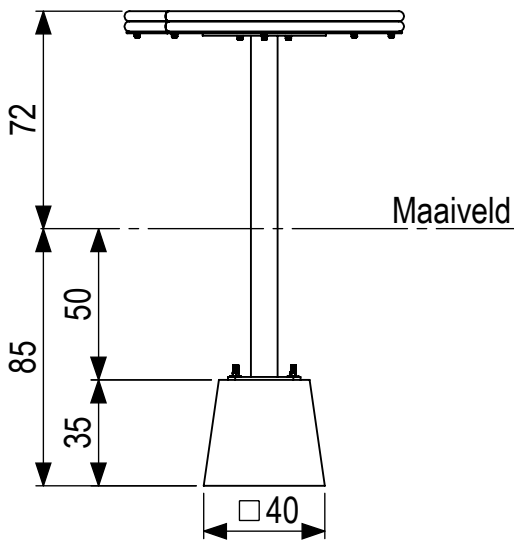

SCALE 1:50

IJSLANDER

Ijlander BV
 Oude Dijk 10
 8096 RK Oldebroek | The Netherlands
 T +31 (0)525 633420 | F +31 (0)525 631067
 info@ijlander.com | www.ijlander.com

benaming/name

Zandtafel

proj.		eenheid/unit	datum date	naam name	status
		cm	31-8-2022	AW	klant akk.
schaal/scale	tekeningnummer/drawingnumber			blad/sheet	wijz./rev.
1:25	1070-R02-INS			1 - 1	-
					form./size
					A4