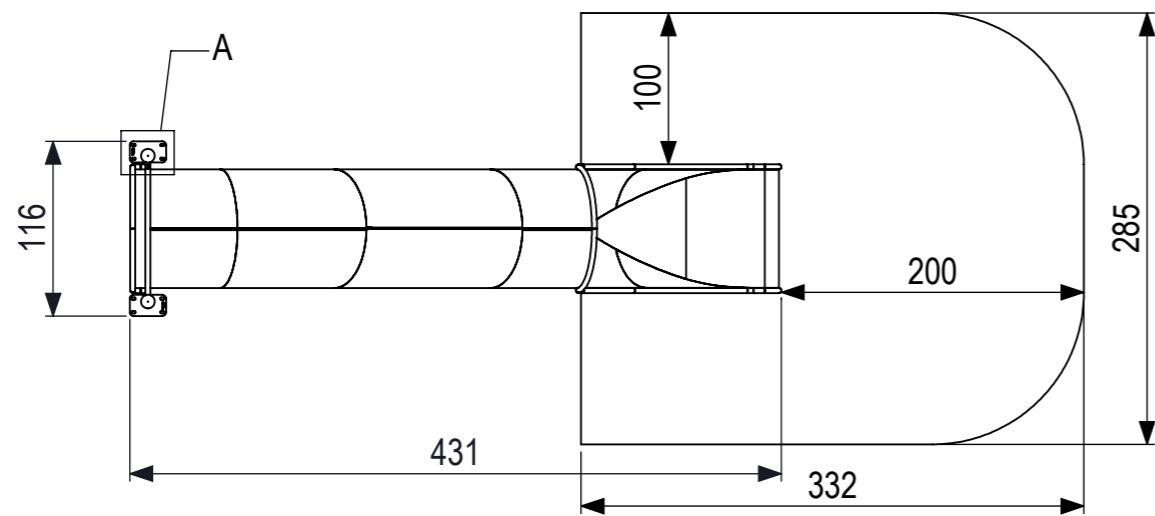

DETAIL A
SCALE 1 : 5

 IJSLANDER	IJslander BV Oude Dijk 10 8096 RK Oldebroek The Netherlands T +31 (0)525 633420 F +31 (0)525 631067 info@ijslander.com www.ijslander.com		benaming/name Tunnelglijbaan H=2m Ø785 recht tafel uitloop			
	proj. 	eenheid/unit cm	getekend/drawn AW	datum/date 13-5-2020	naam/name AW	paraaf/signature
	schaal/scale 1:50	tekeningnummer/drawingnumber 1999-467-INS		blad/sheet 1 - 1	wijz./rev. -	form./size A3