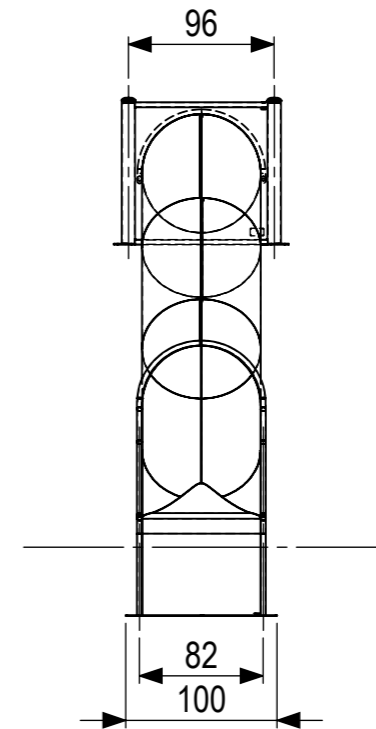

DETAIL A
SCALE 1 : 5

 IJSLANDER	IJslander BV Oude Dijk 10 8096 RK Oldebroek The Netherlands T +31 (0)525 633420 F +31 (0)525 631067 info@ijslander.com www.ijslander.com		benaming/name Tunnelglijbaan H=2m Ø785 recht tafel uitloop			
	proj. 	eenheid/unit cm	getekend/drawn AW	datum/date 13-5-2020	naam/name AW	paraaf/signature
	schaal/scale 1:50	tekeningnummer/drawingnumber 1999-467-INS		blad/sheet 1 - 1	wijz./rev. -	form./size A3