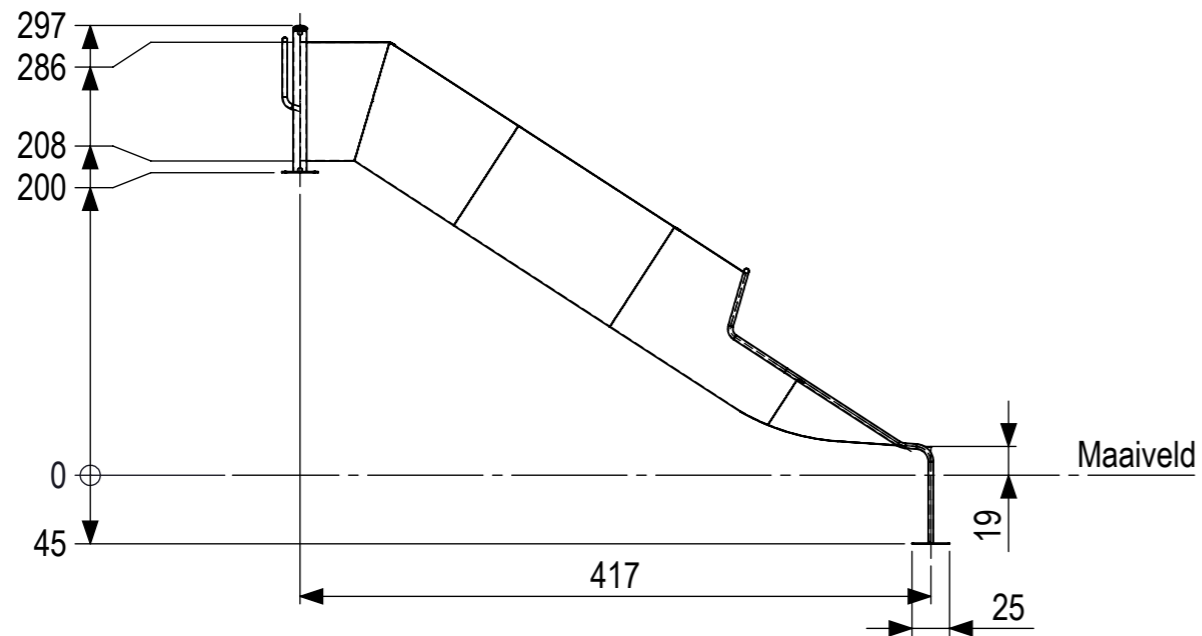

DETAIL A
SCALE 1 : 5

 IJSLANDER	IJslander BV Oude Dijk 10 8096 RK Oldebroek The Netherlands T +31 (0)525 633420 F +31 (0)525 631067 info@ijslander.com www.ijslander.com		benaming/name Tunnelglijbaan H=2m Ø785 recht tafel uitloop			
	proj. 	eenheid/unit cm	getekend/drawn AW	datum/date 13-5-2020	naam/name AW	paraaf/signature
	schaal/scale 1:50	tekeningnummer/drawingnumber 1999-467-INS		blad/sheet 1 - 1	wijz./rev. -	form./size A3