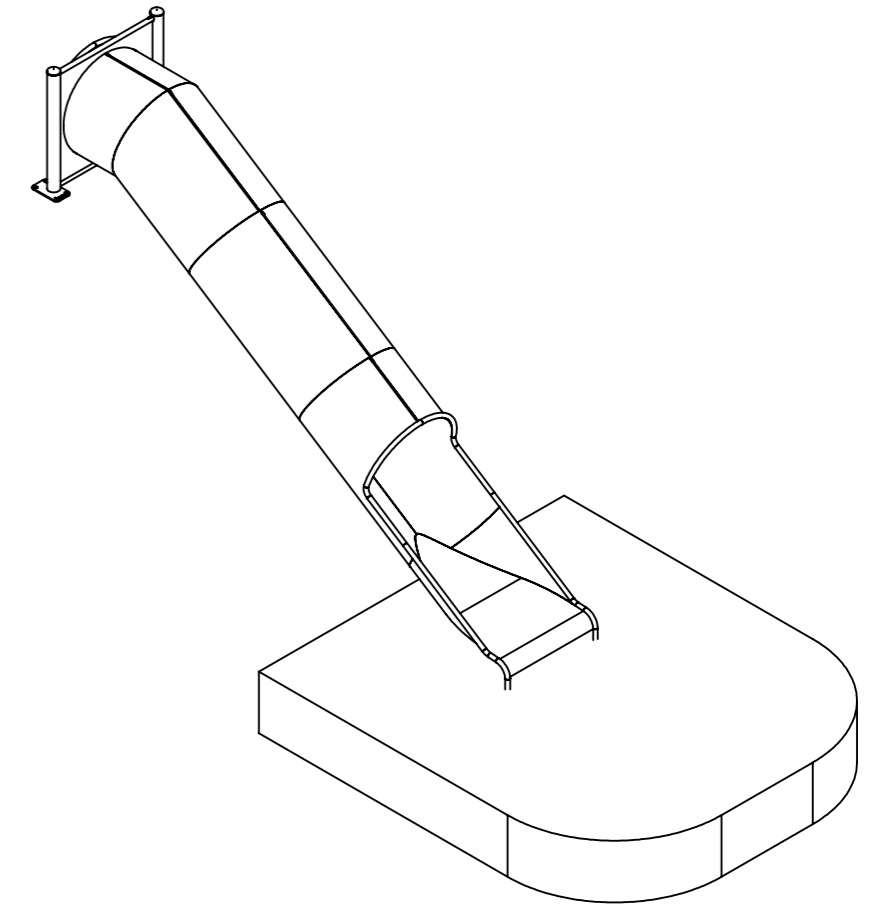

DETAIL A
SCALE 1 : 5

 IJSLANDER	IJslander BV Oude Dijk 10 8096 RK Oldebroek The Netherlands T +31 (0)525 633420 F +31 (0)525 631067 info@ijslander.com www.ijslander.com		benaming/name Tunnelglijbaan H=2m Ø785 recht tafel uitloop			
	proj. 	eenheid/unit cm	getekend/drawn AW	datum/date 13-5-2020	naam/name AW	paraaf/signature
	schaal/scale 1:50	tekeningnummer/drawingnumber 1999-467-INS		blad/sheet 1 - 1	wijz./rev. -	form./size A3