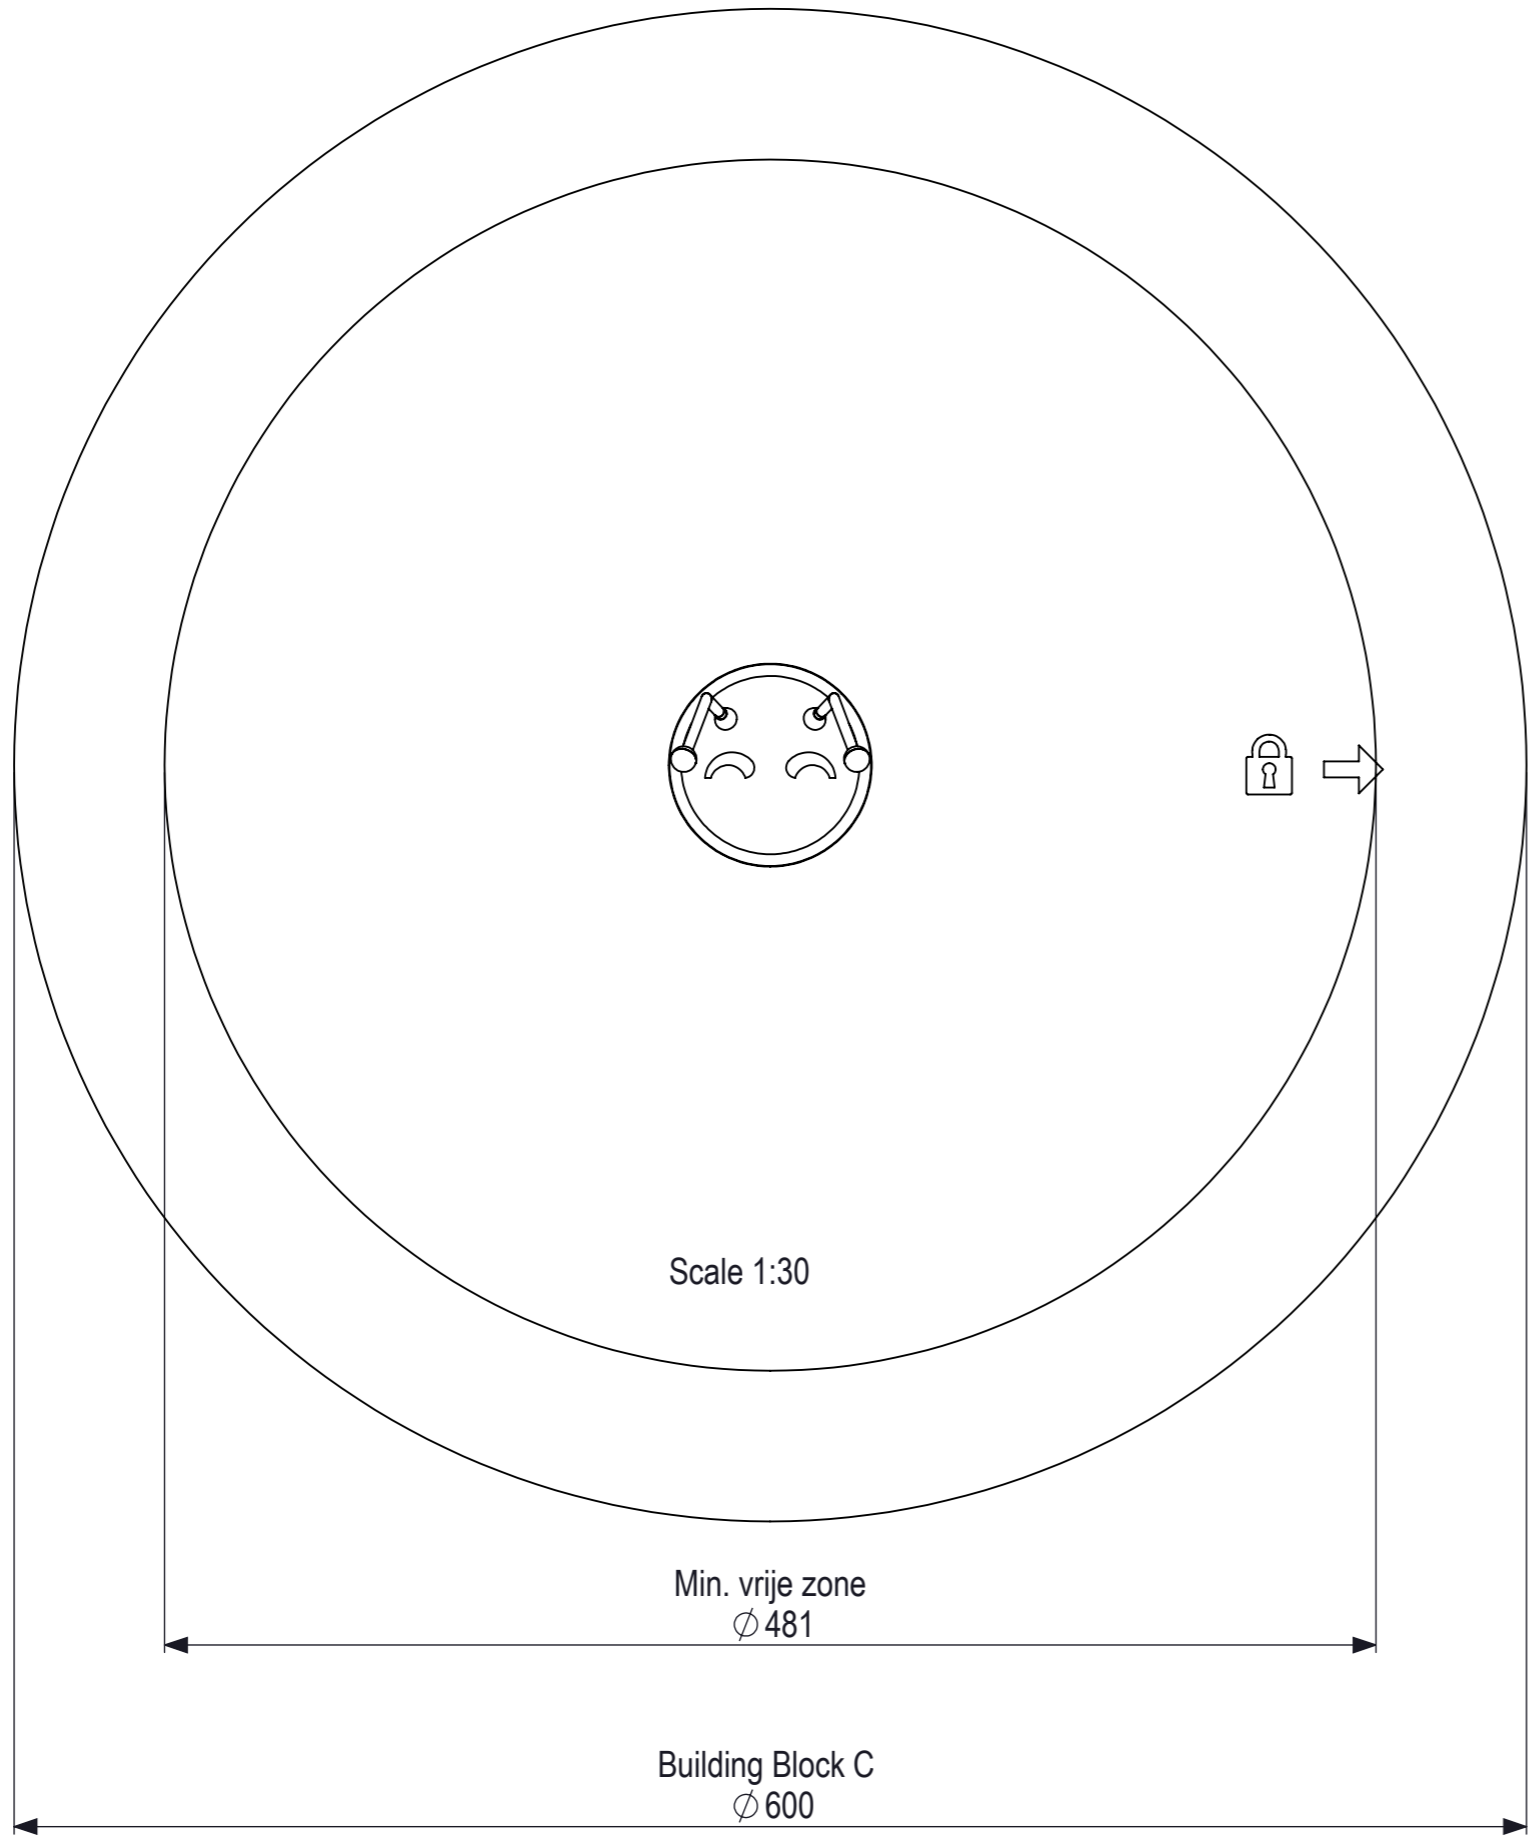

2	1	Lagerpot en staander tbv kleine spinners	945408																				
1	1	Lassamenstelling bovenkant tbv Click & Play Ant	943668-CP																				
Posnr.	Aantal	Beschrijving	Tekening nummer																				
		Click & Play Ant																					
 <p>IJSLANDER BV Oude Dijk 10 8096 RK Oldebroek The Netherlands T +31 (0)525 633420 F +31 (0)525 631067 info@ijslander.com www.ijslander.com</p>		<table border="1"> <tr> <td>proj.</td> <td>eenheid/unit</td> <td>datum</td> <td>naam</td> <td>paraaf</td> </tr> <tr> <td></td> <td>cm</td> <td>15-12-2020</td> <td></td> <td></td> </tr> <tr> <td>getekend</td> <td>getekend</td> <td>getekend</td> <td>getekend</td> <td>getekend</td> </tr> <tr> <td>drawn</td> <td>drawn</td> <td>drawn</td> <td>drawn</td> <td>drawn</td> </tr> </table>		proj.	eenheid/unit	datum	naam	paraaf		cm	15-12-2020			getekend	getekend	getekend	getekend	getekend	drawn	drawn	drawn	drawn	drawn
proj.	eenheid/unit	datum	naam	paraaf																			
	cm	15-12-2020																					
getekend	getekend	getekend	getekend	getekend																			
drawn	drawn	drawn	drawn	drawn																			
<table border="1"> <tr> <td>schaal/scale</td> <td>tekeningsnummer/drawingnumber</td> <td>blad/sheet</td> <td>wijz./rev.</td> <td>form./size</td> </tr> <tr> <td>1:10</td> <td>CP-1340-R04-INS</td> <td>1 - 2</td> <td>-</td> <td>A3</td> </tr> </table>		schaal/scale	tekeningsnummer/drawingnumber	blad/sheet	wijz./rev.	form./size	1:10	CP-1340-R04-INS	1 - 2	-	A3												
schaal/scale	tekeningsnummer/drawingnumber	blad/sheet	wijz./rev.	form./size																			
1:10	CP-1340-R04-INS	1 - 2	-	A3																			