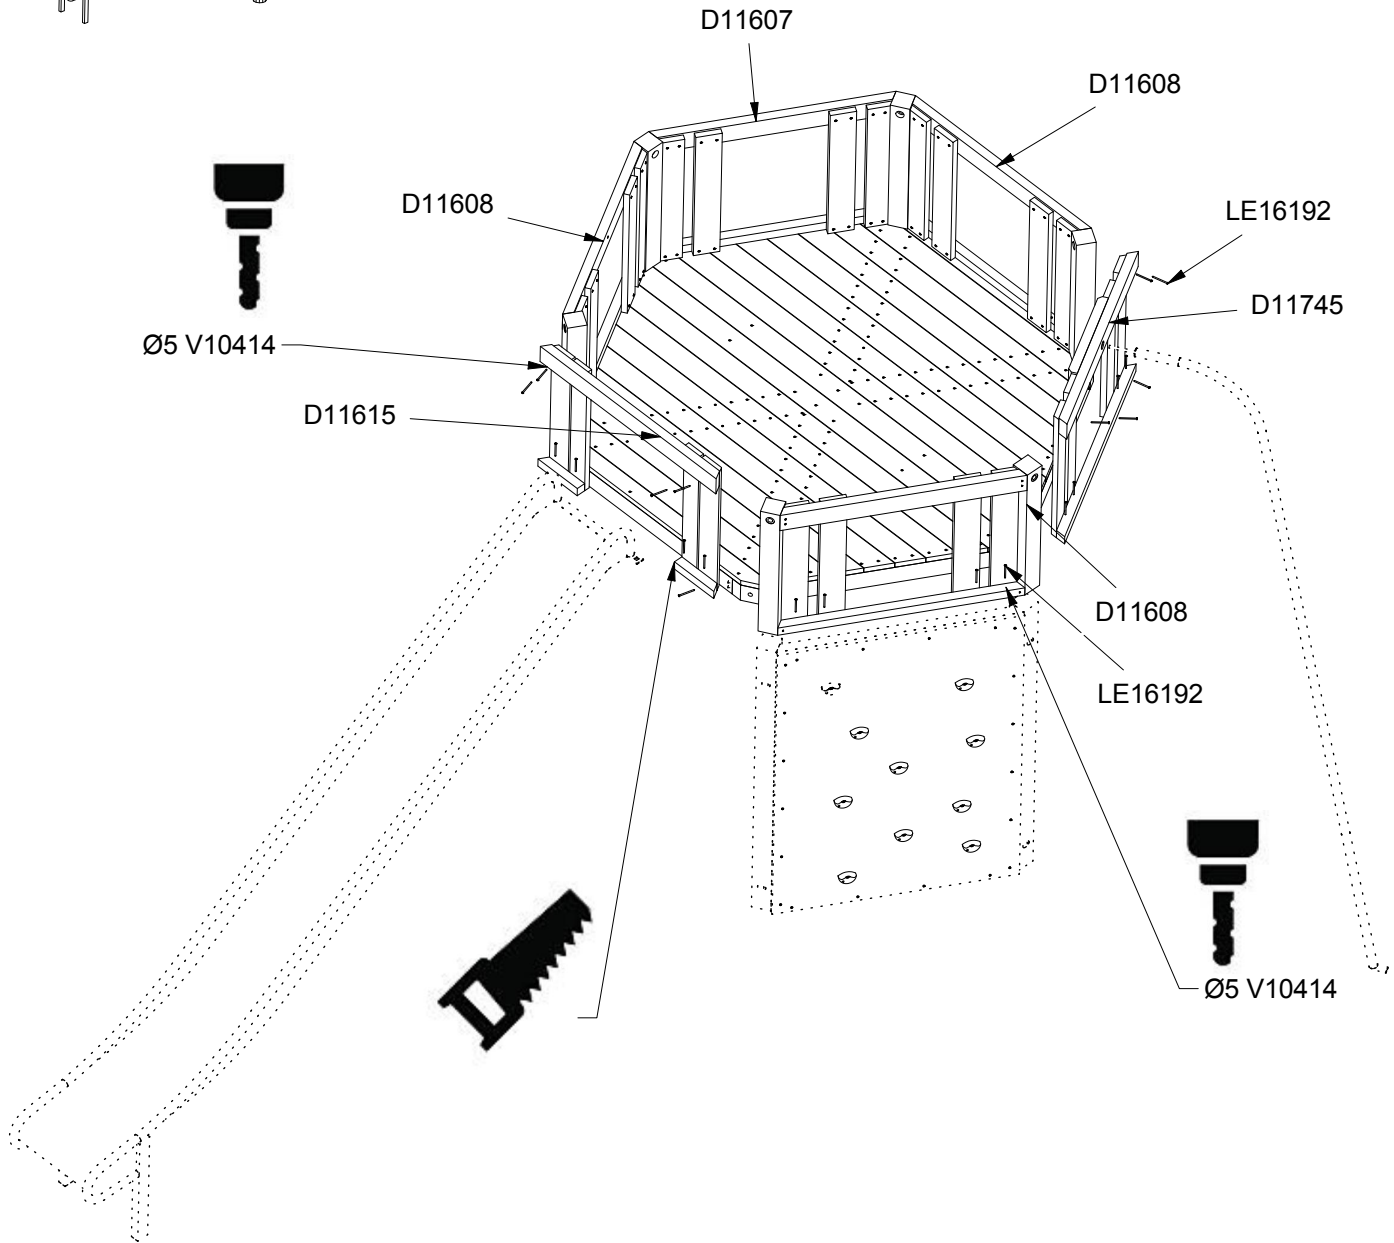

Parts List

QTY	PART NO	DESCRIP.
1	TV20013	Taifun rope, assembled
0	LE16186	6x100 Ch
1	D11772	2400x2122
1	D11737	2400x2122
1	D11745	1122x175mm 490mm Gap
1	D11615	1122x748mm, 620mm Gap
3	D11608	750x1188mm, 490mm Gap
1	D11607	750x1122mm, 490mm Gap
2	RS00454	Ø160-180x3800mm
4	RS00407	Ø160-180x3800mm
1	LE22008	GH:1750-2000
1	LE20370	Sliding pole
1	LE20365	Taifun
1	LE20362	Taifun
32	LE16152	M16 - Ø30 mm
16	LE16100	M16 nut
16	LE15254	M16x250mm
1	D11744	1122x1670x21mm

Parts List		
QTY	PART NO	DESCRIP.
1	D11737	2400x2122
4	LE16186	6x100 Ch
1	D11772	2400x2122
2	LE15252	M16x200 mm
2	LE16060	M16 cap nut
4	LE16152	M16 - Ø30 mm
4	LE16186	6x100 Ch
4	LE16534	M16 nut cap

Parts List		
QTY	PART NO	DESCRIP.
1	D11607	750x1122mm, 490mm Gap
3	D11608	750x1188mm, 490mm Gap
1	D11615	1122x748mm, 620mm Gap
1	D11745	1122x175mm 490mm Gap
60	LE16192	5x80mm
1	V10414	HSS Ø5 L:132

Parts List		
QTY	PART NO	DESCRIP.
1	LE13100	Shackle
12	LE15108	Ø38x40mm
12	LE15254	M16x250mm
2	LE15901	3x16, PH
1	LE15910	Name tag
2	LE16022	M12x40 mm
1	LE16028	M10x70 Eyebolt
1	LE16054	M10 cap nut
2	LE16056	M12 cap nut
12	LE16100	M16 nut
24	LE16152	M16 - Ø30 mm
2	LE16153	M10 - Ø29mm
2	LE16168	M12 - Ø24 mm
1	LE16502	Spacer 6mm
24	LE16556	Ø42/38mm
1	LE16601	Loctite 5ml (Glue)
1	LE22008	GH:1750-2000
1	LE99711	Ø11mm, l=190/120 mm
4	RS00407	Ø160-180x3800mm
2	RS00454	Ø160-180x3800mm
1	TV20013	Taifun rope, assembled

Parts List

QTY	PART NO	DESCRIP.
5	LE13100	Shackle
5	LE16048	Eyebolt 10x120mm
5	LE16502	Spacer 6mm
1	LE16601	Locktite 5ml (Glue)
1	LE20362	Taifun
1	LE20365	Taifun
1	LE99820	HSS Ø9 L:125

parts List		
QTY	PART NO	DESCRIP.
4	LE15108	Ø38x40mm
4	LE15254	M16x250mm
1	LE16056	M12 cap nut
4	LE16100	M16 nut
8	LE16152	M16 - Ø30 mm
1	LE16167	M12 - Ø32 mm
8	LE16556	Ø42/38mm
1	LE20370	Sliding pole
1	D11744	1122x1670