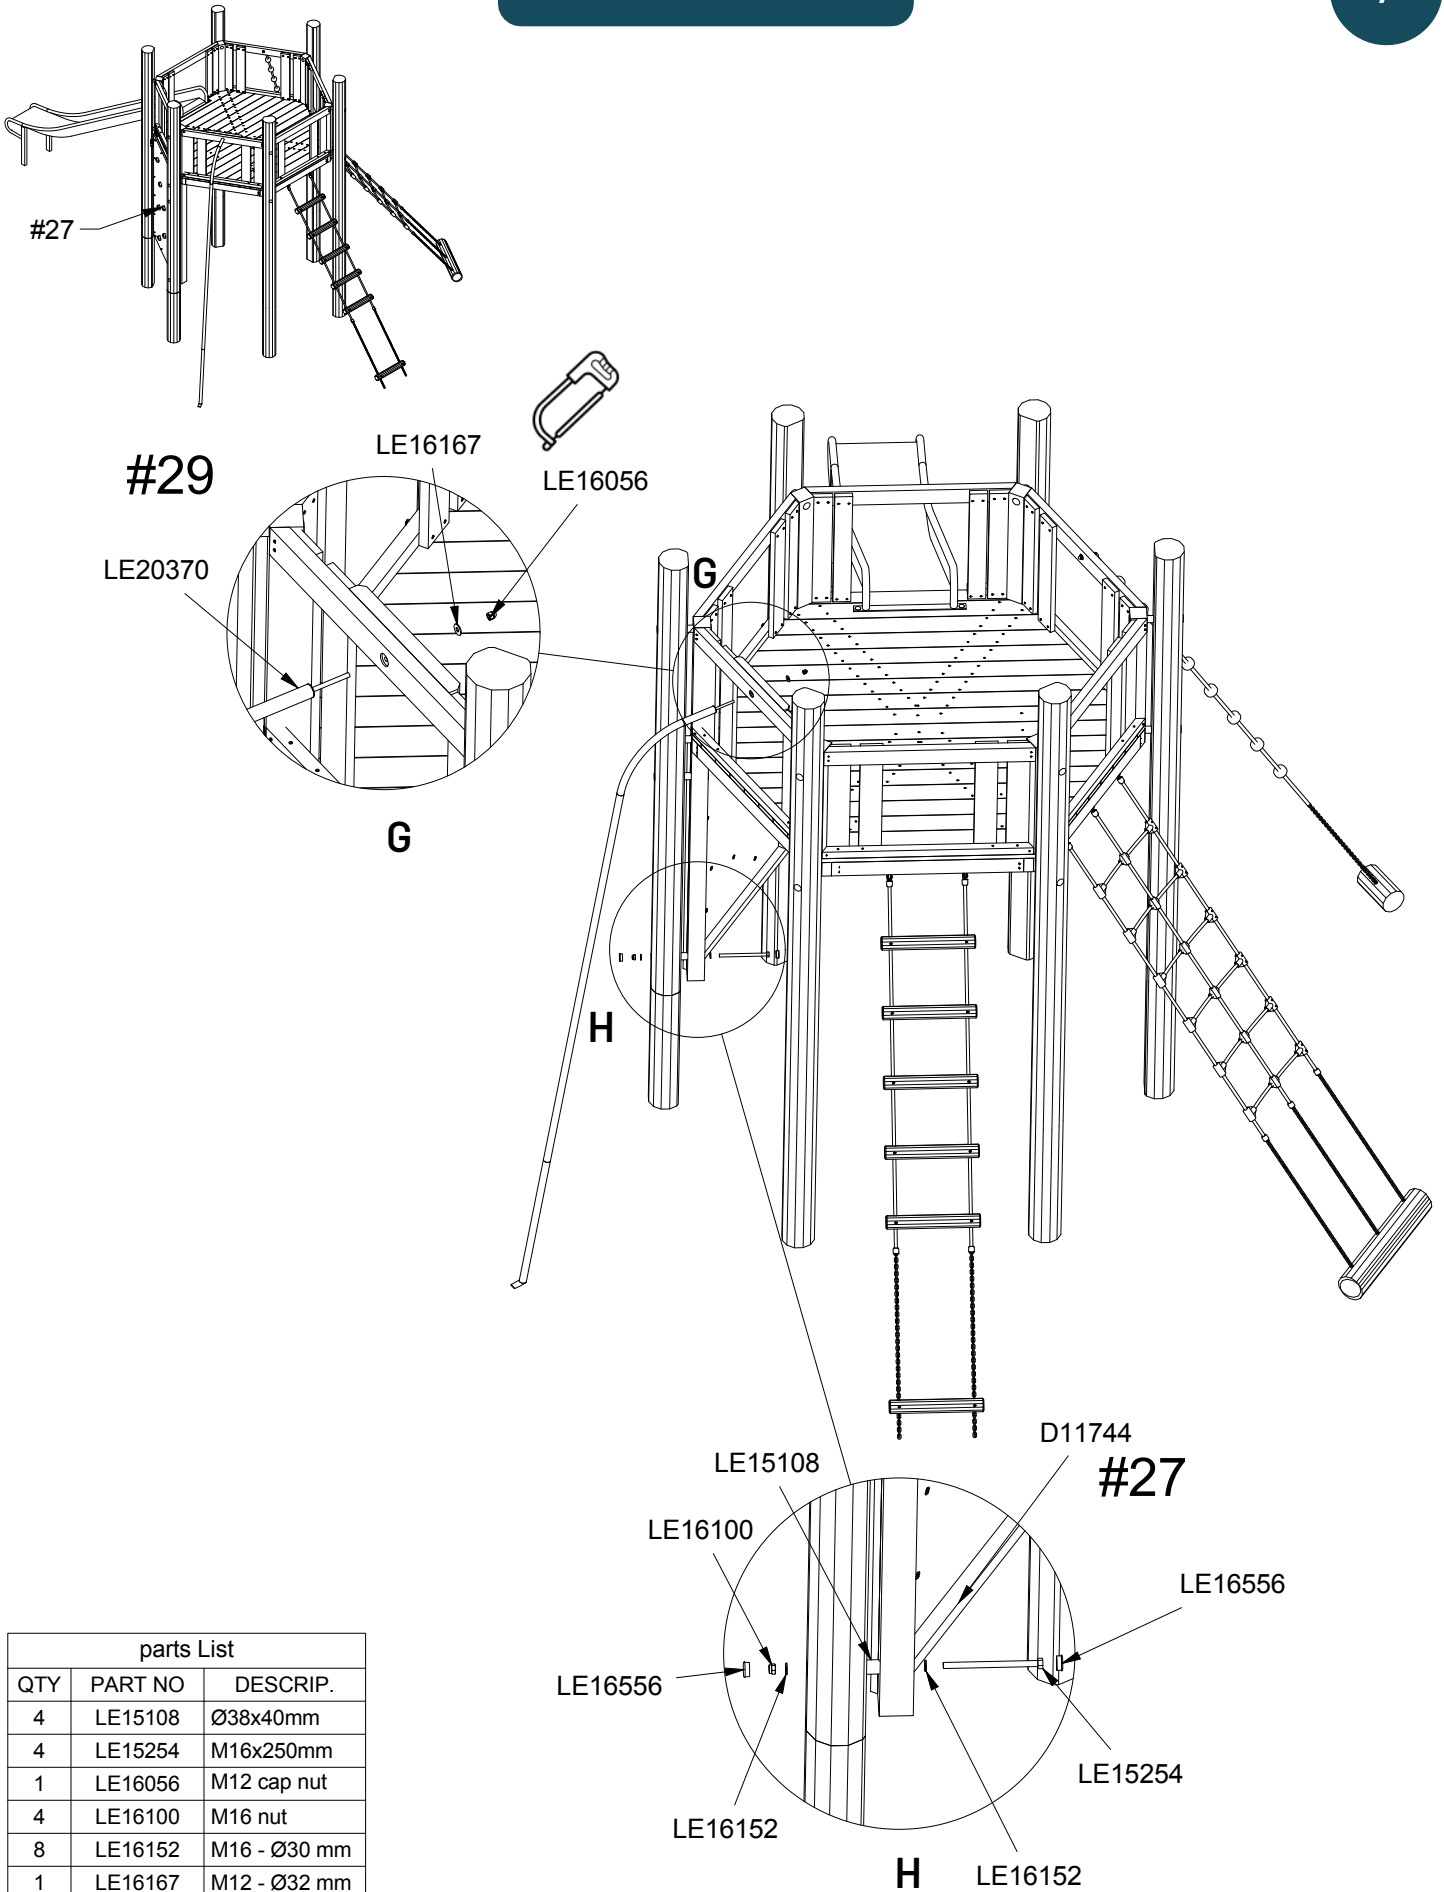

Parts List

QTY	PART NO	DESCRIP.
1	TV20013	Taifun rope, assembled
0	LE16186	6x100 Ch
1	D11772	2400x2122
1	D11737	2400x2122
1	D11745	1122x175mm 490mm Gap
1	D11615	1122x748mm, 620mm Gap
3	D11608	750x1188mm, 490mm Gap
1	D11607	750x1122mm, 490mm Gap
2	RS00454	Ø160-180x3800mm
4	RS00407	Ø160-180x3800mm
1	LE22008	GH:1750-2000
1	LE20370	Sliding pole
1	LE20365	Taifun
1	LE20362	Taifun
32	LE16152	M16 - Ø30 mm
16	LE16100	M16 nut
16	LE15254	M16x250mm
1	D11744	1122x1670x21mm

Parts List		
QTY	PART NO	DESCRIP.
1	D11737	2400x2122
4	LE16186	6x100 Ch
1	D11772	2400x2122
2	LE15252	M16x200 mm
2	LE16060	M16 cap nut
4	LE16152	M16 - Ø30 mm
4	LE16186	6x100 Ch
4	LE16534	M16 nut cap

Parts List		
QTY	PART NO	DESCRIP.
1	D11607	750x1122mm, 490mm Gap
3	D11608	750x1188mm, 490mm Gap
1	D11615	1122x748mm, 620mm Gap
1	D11745	1122x175mm 490mm Gap
60	LE16192	5x80mm
1	V10414	HSS Ø5 L:132

Parts List		
QTY	PART NO	DESCRIP.
1	LE13100	Shackle
12	LE15108	Ø38x40mm
12	LE15254	M16x250mm
2	LE15901	3x16, PH
1	LE15910	Name tag
2	LE16022	M12x40 mm
1	LE16028	M10x70 Eyebolt
1	LE16054	M10 cap nut
2	LE16056	M12 cap nut
12	LE16100	M16 nut
24	LE16152	M16 - Ø30 mm
2	LE16153	M10 - Ø29mm
2	LE16168	M12 - Ø24 mm
1	LE16502	Spacer 6mm
24	LE16556	Ø42/38mm
1	LE16601	Loctite 5ml (Glue)
1	LE22008	GH:1750-2000
1	LE99711	Ø11mm, l=190/120 mm
4	RS00407	Ø160-180x3800mm
2	RS00454	Ø160-180x3800mm
1	TV20013	Taifun rope, assembled

Parts List

QTY	PART NO	DESCRIP.
5	LE13100	Shackle
5	LE16048	Eyebolt 10x120mm
5	LE16502	Spacer 6mm
1	LE16601	Locktite 5ml (Glue)
1	LE20362	Taifun
1	LE20365	Taifun
1	LE99820	HSS Ø9 L:125

parts List		
QTY	PART NO	DESCRIP.
4	LE15108	Ø38x40mm
4	LE15254	M16x250mm
1	LE16056	M12 cap nut
4	LE16100	M16 nut
8	LE16152	M16 - Ø30 mm
1	LE16167	M12 - Ø32 mm
8	LE16556	Ø42/38mm
1	LE20370	Sliding pole
1	D11744	1122x1670