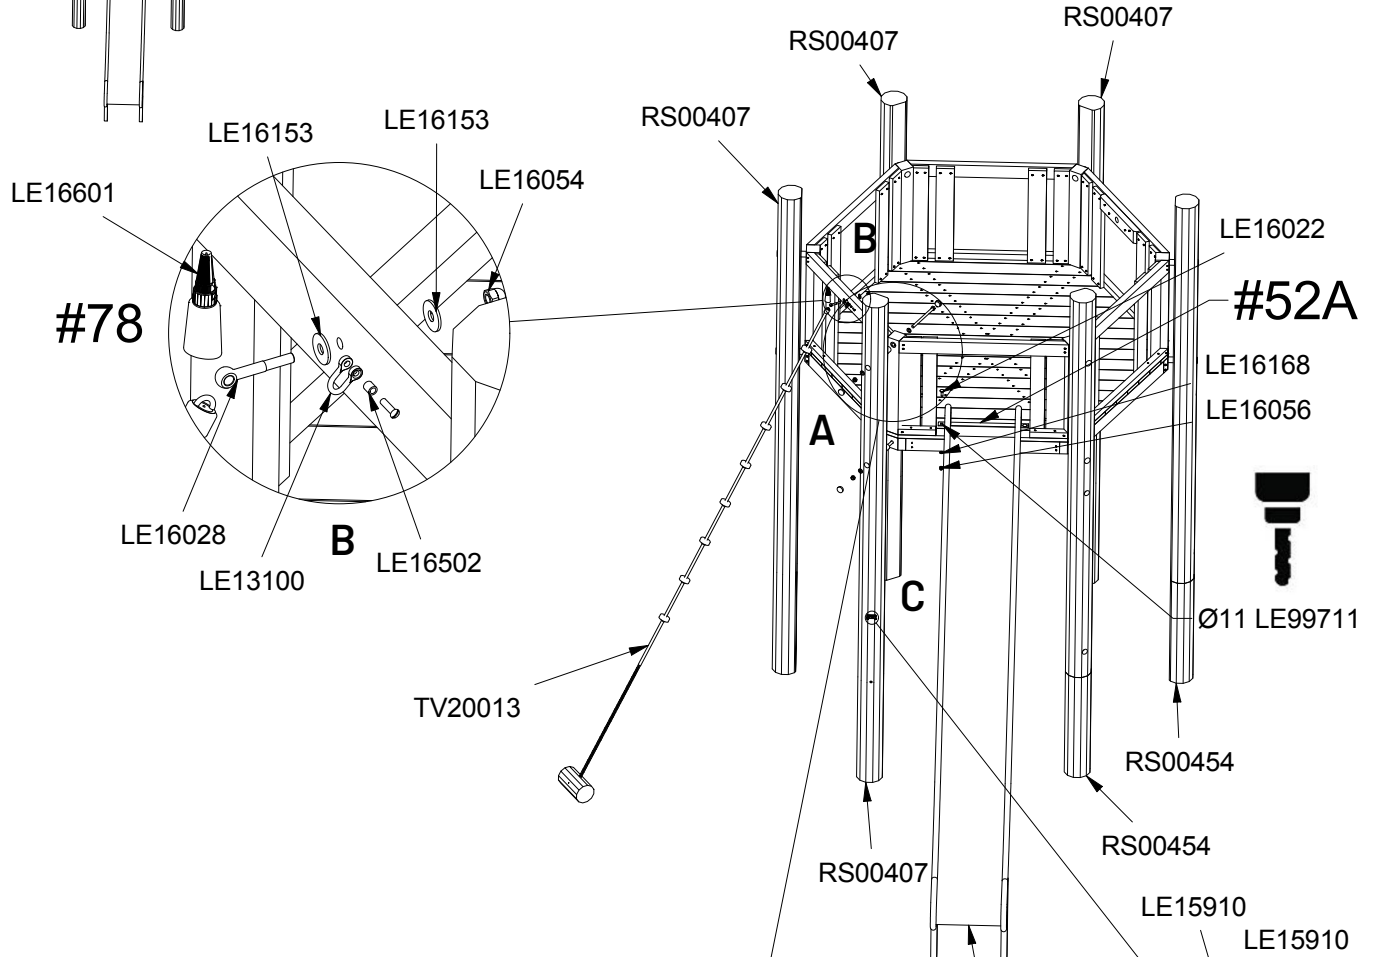

Parts List

QTY	PART NO	DESCRIP.
1	TV20013	Taifun rope, assembled
0	LE16186	6x100 Ch
1	D11772	2400x2122
1	D11737	2400x2122
1	D11745	1122x175mm 490mm Gap
1	D11615	1122x748mm, 620mm Gap
3	D11608	750x1188mm, 490mm Gap
1	D11607	750x1122mm, 490mm Gap
2	RS00454	Ø160-180x3800mm
4	RS00407	Ø160-180x3800mm
1	LE22008	GH:1750-2000
1	LE20370	Sliding pole
1	LE20365	Taifun
1	LE20362	Taifun
32	LE16152	M16 - Ø30 mm
16	LE16100	M16 nut
16	LE15254	M16x250mm
1	D11744	1122x1670x21mm

Parts List		
QTY	PART NO	DESCRIP.
1	D11737	2400x2122
4	LE16186	6x100 Ch
1	D11772	2400x2122
2	LE15252	M16x200 mm
2	LE16060	M16 cap nut
4	LE16152	M16 - Ø30 mm
4	LE16186	6x100 Ch
4	LE16534	M16 nut cap

Parts List		
QTY	PART NO	DESCRIP.
1	D11607	750x1122mm, 490mm Gap
3	D11608	750x1188mm, 490mm Gap
1	D11615	1122x748mm, 620mm Gap
1	D11745	1122x175mm 490mm Gap
60	LE16192	5x80mm
1	V10414	HSS Ø5 L:132

Parts List		
QTY	PART NO	DESCRIP.
1	LE13100	Shackle
12	LE15108	Ø38x40mm
12	LE15254	M16x250mm
2	LE15901	3x16, PH
1	LE15910	Name tag
2	LE16022	M12x40 mm
1	LE16028	M10x70 Eyebolt
1	LE16054	M10 cap nut
2	LE16056	M12 cap nut
12	LE16100	M16 nut
24	LE16152	M16 - Ø30 mm
2	LE16153	M10 - Ø29mm
2	LE16168	M12 - Ø24 mm
1	LE16502	Spacer 6mm
24	LE16556	Ø42/38mm
1	LE16601	Loctite 5ml (Glue)
1	LE22008	GH:1750-2000
1	LE99711	Ø11mm, l=190/120 mm
4	RS00407	Ø160-180x3800mm
2	RS00454	Ø160-180x3800mm
1	TV20013	Taifun rope, assembled

Parts List

QTY	PART NO	DESCRIP.
5	LE13100	Shackle
5	LE16048	Eyebolt 10x120mm
5	LE16502	Spacer 6mm
1	LE16601	Locktite 5ml (Glue)
1	LE20362	Taifun
1	LE20365	Taifun
1	LE99820	HSS Ø9 L:125

parts List		
QTY	PART NO	DESCRIP.
4	LE15108	Ø38x40mm
4	LE15254	M16x250mm
1	LE16056	M12 cap nut
4	LE16100	M16 nut
8	LE16152	M16 - Ø30 mm
1	LE16167	M12 - Ø32 mm
8	LE16556	Ø42/38mm
1	LE20370	Sliding pole
1	D11744	1122x1670