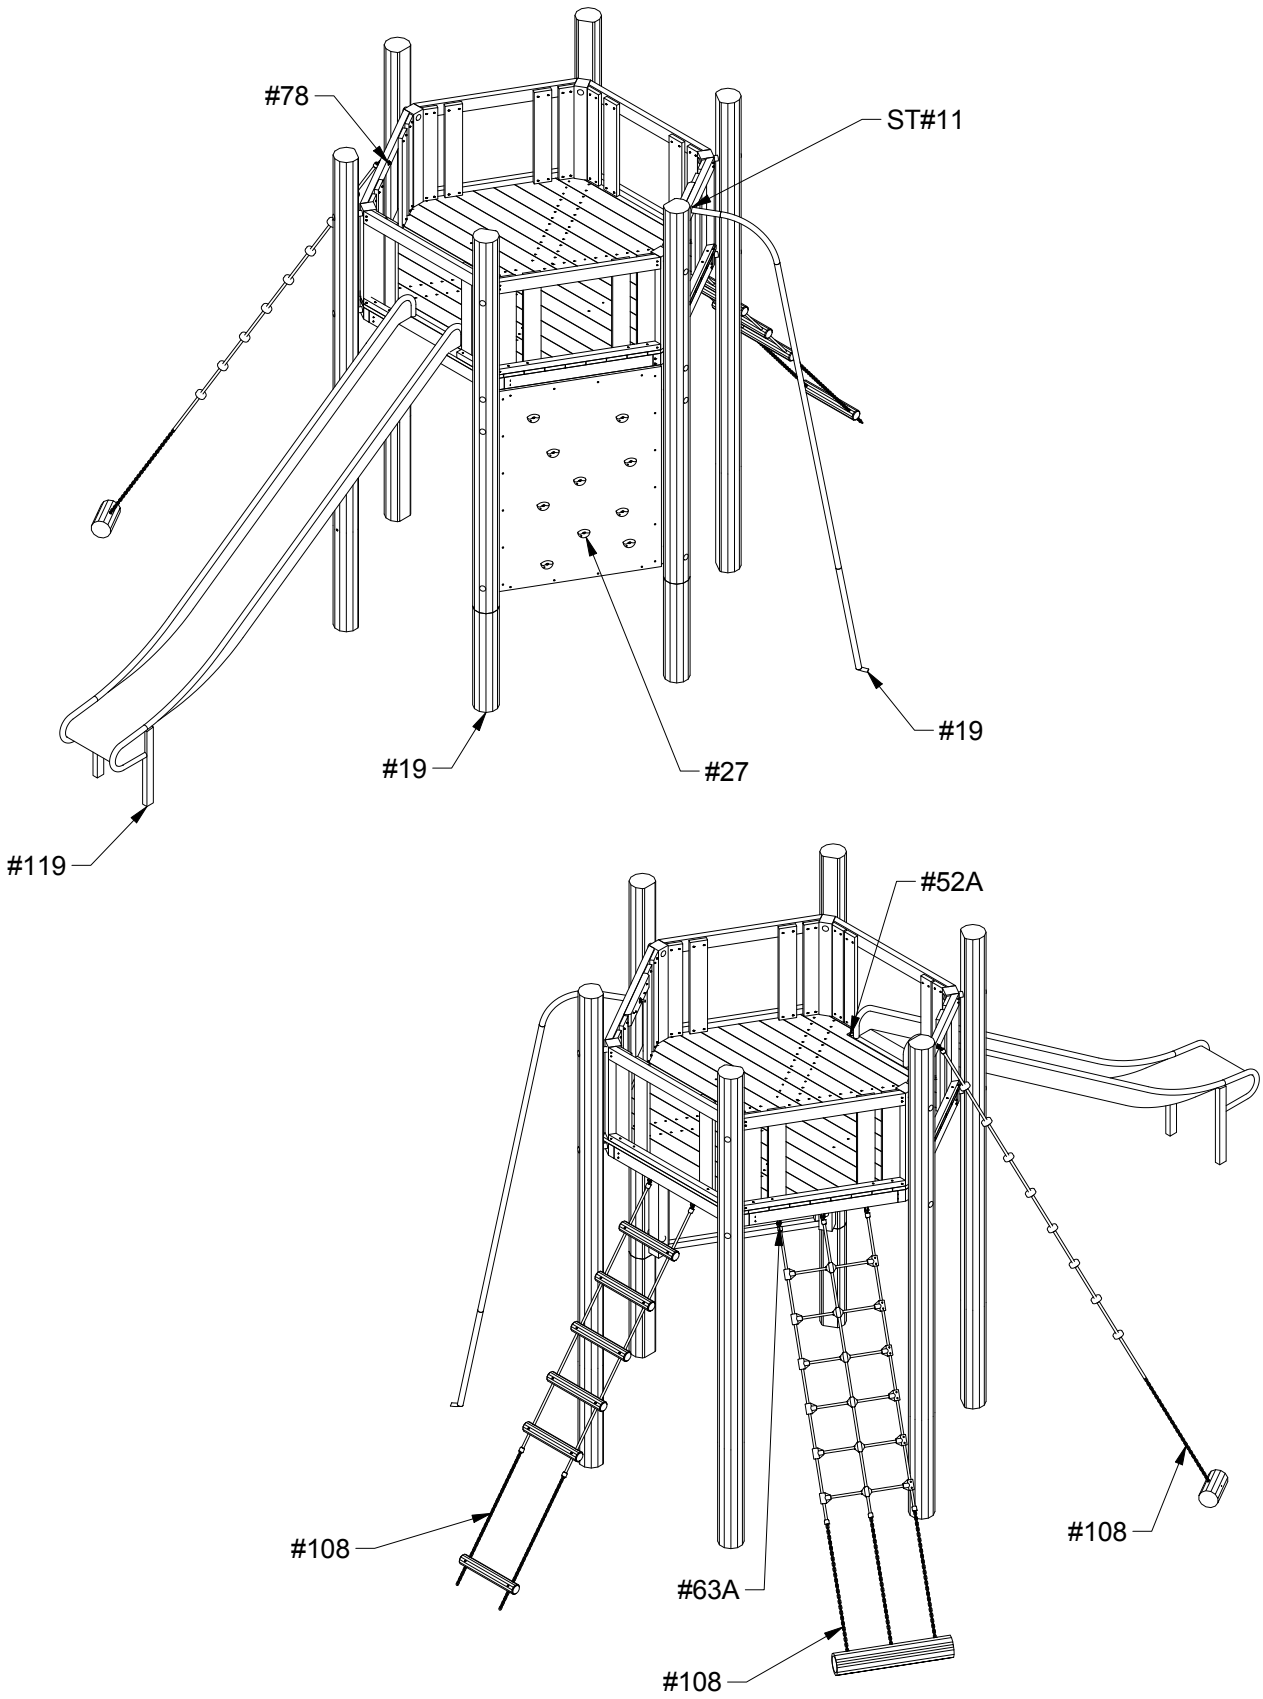

Parts List

QTY	PART NO	DESCRIP.
1	TV20013	Taifun rope, assembled
0	LE16186	6x100 Ch
1	D11772	2400x2122
1	D11737	2400x2122
1	D11745	1122x175mm 490mm Gap
1	D11615	1122x748mm, 620mm Gap
3	D11608	750x1188mm, 490mm Gap
1	D11607	750x1122mm, 490mm Gap
2	RS00454	Ø160-180x3800mm
4	RS00407	Ø160-180x3800mm
1	LE22008	GH:1750-2000
1	LE20370	Sliding pole
1	LE20365	Taifun
1	LE20362	Taifun
32	LE16152	M16 - Ø30 mm
16	LE16100	M16 nut
16	LE15254	M16x250mm
1	D11744	1122x1670x21mm

Parts List		
QTY	PART NO	DESCRIP.
1	D11737	2400x2122
4	LE16186	6x100 Ch
1	D11772	2400x2122
2	LE15252	M16x200 mm
2	LE16060	M16 cap nut
4	LE16152	M16 - Ø30 mm
4	LE16186	6x100 Ch
4	LE16534	M16 nut cap

Parts List		
QTY	PART NO	DESCRIP.
1	D11607	750x1122mm, 490mm Gap
3	D11608	750x1188mm, 490mm Gap
1	D11615	1122x748mm, 620mm Gap
1	D11745	1122x175mm 490mm Gap
60	LE16192	5x80mm
1	V10414	HSS Ø5 L:132

Parts List		
QTY	PART NO	DESCRIP.
1	LE13100	Shackle
12	LE15108	Ø38x40mm
12	LE15254	M16x250mm
2	LE15901	3x16, PH
1	LE15910	Name tag
2	LE16022	M12x40 mm
1	LE16028	M10x70 Eyebolt
1	LE16054	M10 cap nut
2	LE16056	M12 cap nut
12	LE16100	M16 nut
24	LE16152	M16 - Ø30 mm
2	LE16153	M10 - Ø29mm
2	LE16168	M12 - Ø24 mm
1	LE16502	Spacer 6mm
24	LE16556	Ø42/38mm
1	LE16601	Loctite 5ml (Glue)
1	LE22008	GH:1750-2000
1	LE99711	Ø11mm, l=190/120 mm
4	RS00407	Ø160-180x3800mm
2	RS00454	Ø160-180x3800mm
1	TV20013	Taifun rope, assembled

Parts List

QTY	PART NO	DESCRIP.
5	LE13100	Shackle
5	LE16048	Eyebolt 10x120mm
5	LE16502	Spacer 6mm
1	LE16601	Locktite 5ml (Glue)
1	LE20362	Taifun
1	LE20365	Taifun
1	LE99820	HSS Ø9 L:125

parts List		
QTY	PART NO	DESCRIP.
4	LE15108	Ø38x40mm
4	LE15254	M16x250mm
1	LE16056	M12 cap nut
4	LE16100	M16 nut
8	LE16152	M16 - Ø30 mm
1	LE16167	M12 - Ø32 mm
8	LE16556	Ø42/38mm
1	LE20370	Sliding pole
1	D11744	1122x1670