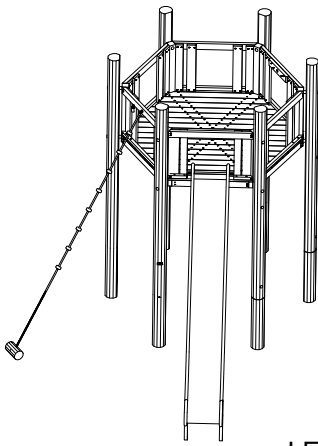

Parts List

QTY	PART NO	DESCRIP.
1	TV20013	Taifun rope, assembled
0	LE16186	6x100 Ch
1	D11772	2400x2122
1	D11737	2400x2122
1	D11745	1122x175mm 490mm Gap
1	D11615	1122x748mm, 620mm Gap
3	D11608	750x1188mm, 490mm Gap
1	D11607	750x1122mm, 490mm Gap
2	RS00454	Ø160-180x3800mm
4	RS00407	Ø160-180x3800mm
1	LE22008	GH:1750-2000
1	LE20370	Sliding pole
1	LE20365	Taifun
1	LE20362	Taifun
32	LE16152	M16 - Ø30 mm
16	LE16100	M16 nut
16	LE15254	M16x250mm
1	D11744	1122x1670x21mm

Parts List		
QTY	PART NO	DESCRIP.
1	D11737	2400x2122
4	LE16186	6x100 Ch
1	D11772	2400x2122
2	LE15252	M16x200 mm
2	LE16060	M16 cap nut
4	LE16152	M16 - Ø30 mm
4	LE16186	6x100 Ch
4	LE16534	M16 nut cap

Parts List		
QTY	PART NO	DESCRIP.
1	D11607	750x1122mm, 490mm Gap
3	D11608	750x1188mm, 490mm Gap
1	D11615	1122x748mm, 620mm Gap
1	D11745	1122x175mm 490mm Gap
60	LE16192	5x80mm
1	V10414	HSS Ø5 L:132

Parts List		
QTY	PART NO	DESCRIP.
1	LE13100	Shackle
12	LE15108	Ø38x40mm
12	LE15254	M16x250mm
2	LE15901	3x16, PH
1	LE15910	Name tag
2	LE16022	M12x40 mm
1	LE16028	M10x70 Eyebolt
1	LE16054	M10 cap nut
2	LE16056	M12 cap nut
12	LE16100	M16 nut
24	LE16152	M16 - Ø30 mm
2	LE16153	M10 - Ø29mm
2	LE16168	M12 - Ø24 mm
1	LE16502	Spacer 6mm
24	LE16556	Ø42/38mm
1	LE16601	Loctite 5ml (Glue)
1	LE22008	GH:1750-2000
1	LE99711	Ø11mm, l=190/120 mm
4	RS00407	Ø160-180x3800mm
2	RS00454	Ø160-180x3800mm
1	TV20013	Taifun rope, assembled

Parts List

QTY	PART NO	DESCRIP.
5	LE13100	Shackle
5	LE16048	Eyebolt 10x120mm
5	LE16502	Spacer 6mm
1	LE16601	Locktite 5ml (Glue)
1	LE20362	Taifun
1	LE20365	Taifun
1	LE99820	HSS Ø9 L:125

parts List		
QTY	PART NO	DESCRIP.
4	LE15108	Ø38x40mm
4	LE15254	M16x250mm
1	LE16056	M12 cap nut
4	LE16100	M16 nut
8	LE16152	M16 - Ø30 mm
1	LE16167	M12 - Ø32 mm
8	LE16556	Ø42/38mm
1	LE20370	Sliding pole
1	D11744	1122x1670