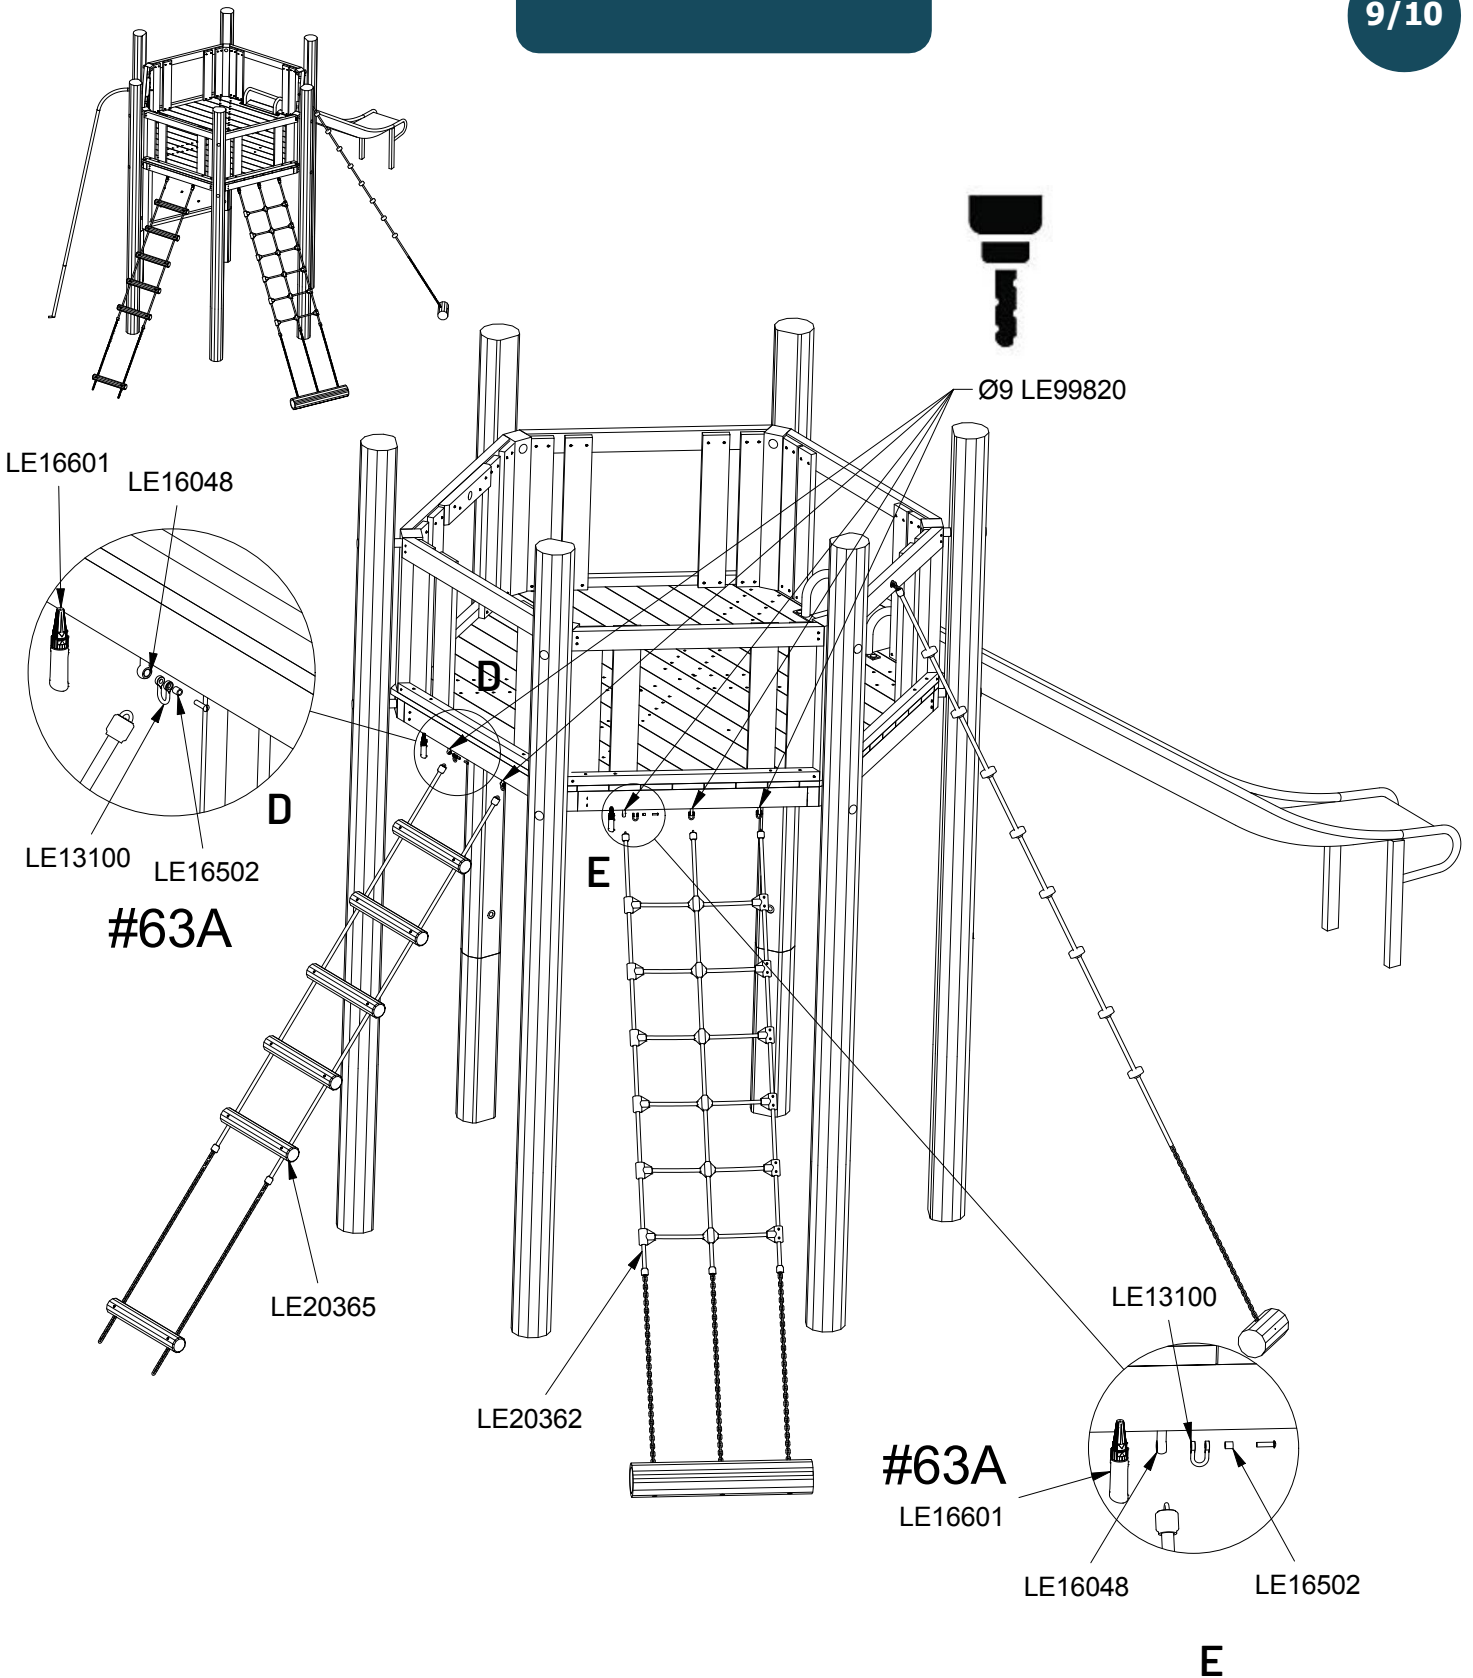

Parts List

QTY	PART NO	DESCRIP.
1	TV20013	Taifun rope, assembled
0	LE16186	6x100 Ch
1	D11772	2400x2122
1	D11737	2400x2122
1	D11745	1122x175mm 490mm Gap
1	D11615	1122x748mm, 620mm Gap
3	D11608	750x1188mm, 490mm Gap
1	D11607	750x1122mm, 490mm Gap
2	RS00454	Ø160-180x3800mm
4	RS00407	Ø160-180x3800mm
1	LE22008	GH:1750-2000
1	LE20370	Sliding pole
1	LE20365	Taifun
1	LE20362	Taifun
32	LE16152	M16 - Ø30 mm
16	LE16100	M16 nut
16	LE15254	M16x250mm
1	D11744	1122x1670x21mm

Parts List		
QTY	PART NO	DESCRIP.
1	D11737	2400x2122
4	LE16186	6x100 Ch
1	D11772	2400x2122
2	LE15252	M16x200 mm
2	LE16060	M16 cap nut
4	LE16152	M16 - Ø30 mm
4	LE16186	6x100 Ch
4	LE16534	M16 nut cap

Parts List		
QTY	PART NO	DESCRIP.
1	D11607	750x1122mm, 490mm Gap
3	D11608	750x1188mm, 490mm Gap
1	D11615	1122x748mm, 620mm Gap
1	D11745	1122x175mm 490mm Gap
60	LE16192	5x80mm
1	V10414	HSS Ø5 L:132

Parts List		
QTY	PART NO	DESCRIP.
1	LE13100	Shackle
12	LE15108	Ø38x40mm
12	LE15254	M16x250mm
2	LE15901	3x16, PH
1	LE15910	Name tag
2	LE16022	M12x40 mm
1	LE16028	M10x70 Eyebolt
1	LE16054	M10 cap nut
2	LE16056	M12 cap nut
12	LE16100	M16 nut
24	LE16152	M16 - Ø30 mm
2	LE16153	M10 - Ø29mm
2	LE16168	M12 - Ø24 mm
1	LE16502	Spacer 6mm
24	LE16556	Ø42/38mm
1	LE16601	Loctite 5ml (Glue)
1	LE22008	GH:1750-2000
1	LE99711	Ø11mm, l=190/120 mm
4	RS00407	Ø160-180x3800mm
2	RS00454	Ø160-180x3800mm
1	TV20013	Taifun rope, assembled

Parts List

QTY	PART NO	DESCRIP.
5	LE13100	Shackle
5	LE16048	Eyebolt 10x120mm
5	LE16502	Spacer 6mm
1	LE16601	Locktite 5ml (Glue)
1	LE20362	Taifun
1	LE20365	Taifun
1	LE99820	HSS Ø9 L:125

parts List		
QTY	PART NO	DESCRIP.
4	LE15108	Ø38x40mm
4	LE15254	M16x250mm
1	LE16056	M12 cap nut
4	LE16100	M16 nut
8	LE16152	M16 - Ø30 mm
1	LE16167	M12 - Ø32 mm
8	LE16556	Ø42/38mm
1	LE20370	Sliding pole
1	D11744	1122x1670