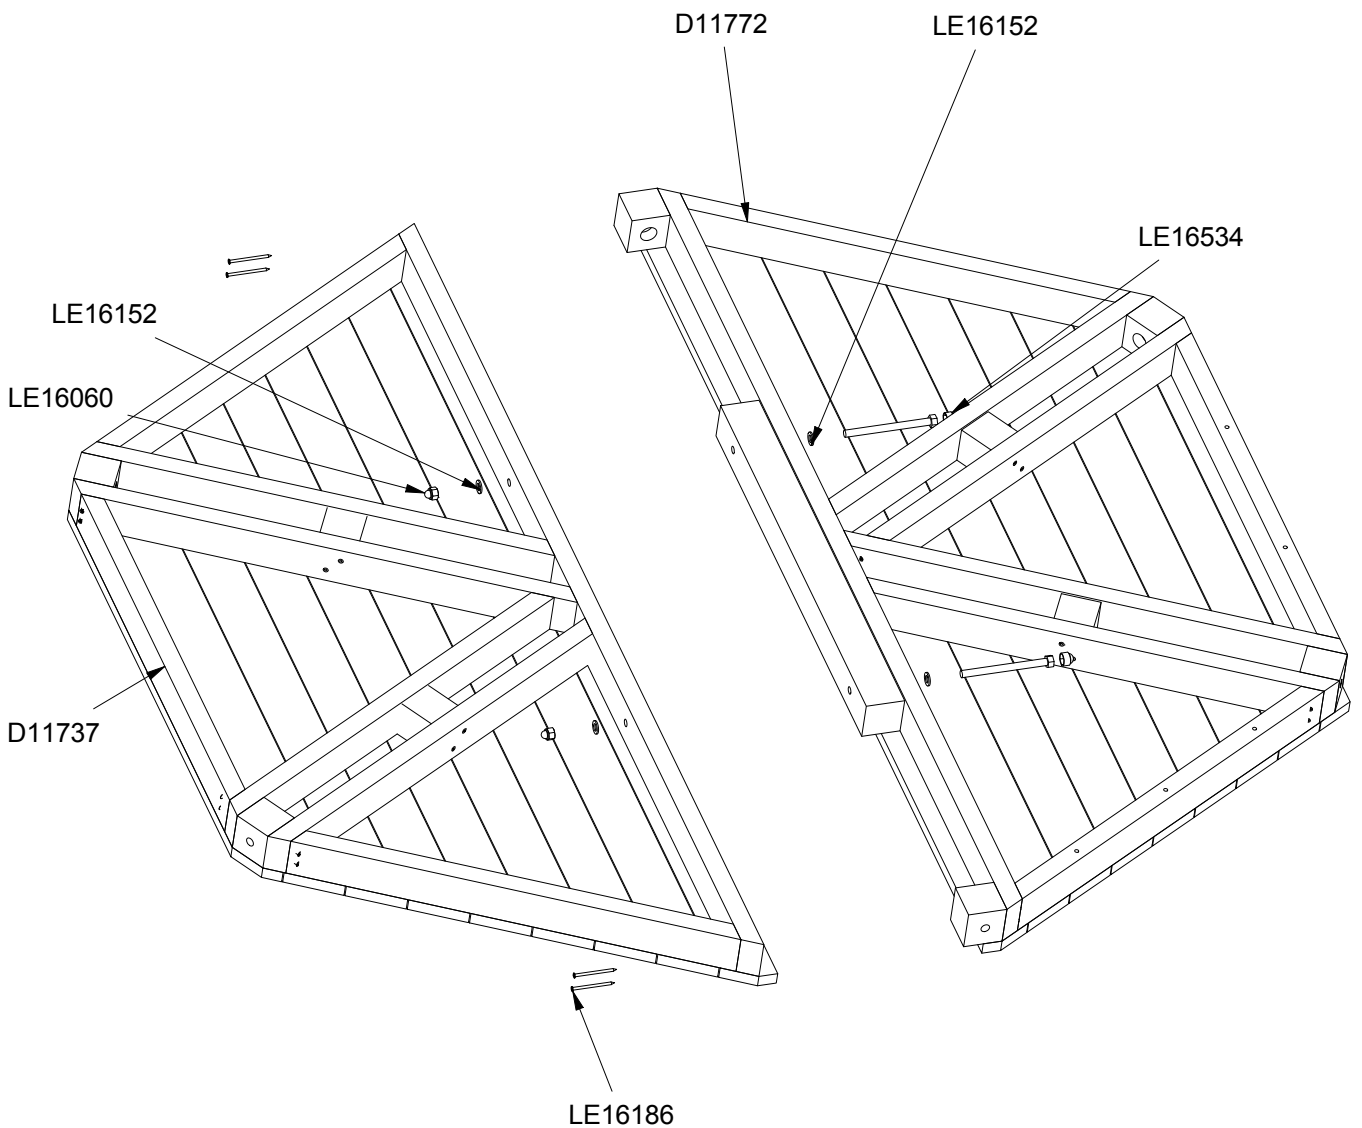

2

30h

47 m<sup>2</sup>

10,3 x 7 x 3 m

~993 kg

~0,304 m<sup>3</sup>

3000x500x2200 cm

146 kg

Parts List

QTY	PART NO	DESCRIP.
1	TV20013	Taifun rope, assembled
0	LE16186	6x100 Ch
1	D11772	2400x2122
1	D11737	2400x2122
1	D11745	1122x175mm 490mm Gap
1	D11615	1122x748mm, 620mm Gap
3	D11608	750x1188mm, 490mm Gap
1	D11607	750x1122mm, 490mm Gap
2	RS00454	Ø160-180x3800mm
4	RS00407	Ø160-180x3800mm
1	LE22008	GH:1750-2000
1	LE20370	Sliding pole
1	LE20365	Taifun
1	LE20362	Taifun
32	LE16152	M16 - Ø30 mm
16	LE16100	M16 nut
16	LE15254	M16x250mm
1	D11744	1122x1670x21mm

Parts List		
QTY	PART NO	DESCRIP.
1	D11737	2400x2122
4	LE16186	6x100 Ch
1	D11772	2400x2122
2	LE15252	M16x200 mm
2	LE16060	M16 cap nut
4	LE16152	M16 - Ø30 mm
4	LE16186	6x100 Ch
4	LE16534	M16 nut cap

Parts List		
QTY	PART NO	DESCRIP.
1	D11607	750x1122mm, 490mm Gap
3	D11608	750x1188mm, 490mm Gap
1	D11615	1122x748mm, 620mm Gap
1	D11745	1122x175mm 490mm Gap
60	LE16192	5x80mm
1	V10414	HSS Ø5 L:132

Parts List		
QTY	PART NO	DESCRIP.
1	LE13100	Shackle
12	LE15108	Ø38x40mm
12	LE15254	M16x250mm
2	LE15901	3x16, PH
1	LE15910	Name tag
2	LE16022	M12x40 mm
1	LE16028	M10x70 Eyebolt
1	LE16054	M10 cap nut
2	LE16056	M12 cap nut
12	LE16100	M16 nut
24	LE16152	M16 - Ø30 mm
2	LE16153	M10 - Ø29mm
2	LE16168	M12 - Ø24 mm
1	LE16502	Spacer 6mm
24	LE16556	Ø42/38mm
1	LE16601	Loctite 5ml (Glue)
1	LE22008	GH:1750-2000
1	LE99711	Ø11mm, l=190/120 mm
4	RS00407	Ø160-180x3800mm
2	RS00454	Ø160-180x3800mm
1	TV20013	Taifun rope, assembled