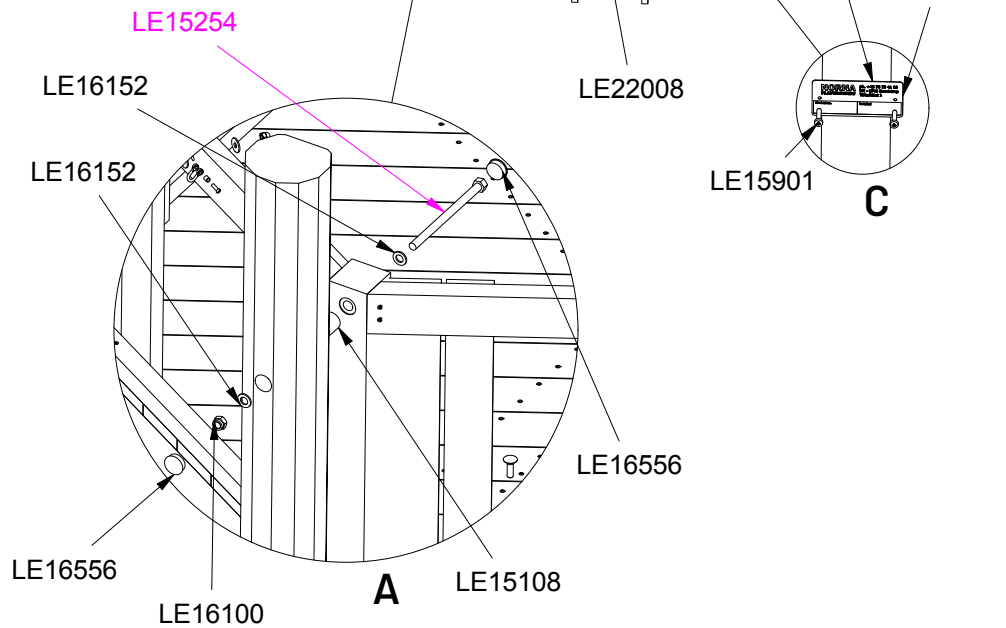

Parts List

QTY	PART NO	DESCRIP.
1	TV20013	Taifun rope, assembled
0	LE16186	6x100 Ch
1	D11772	2400x2122
1	D11737	2400x2122
1	D11745	1122x175mm 490mm Gap
1	D11615	1122x748mm, 620mm Gap
3	D11608	750x1188mm, 490mm Gap
1	D11607	750x1122mm, 490mm Gap
2	RS00454	Ø160-180x3800mm
4	RS00407	Ø160-180x3800mm
1	LE22008	GH:1750-2000
1	LE20370	Sliding pole
1	LE20365	Taifun
1	LE20362	Taifun
32	LE16152	M16 - Ø30 mm
16	LE16100	M16 nut
16	LE15254	M16x250mm
1	D11744	1122x1670x21mm

Parts List		
QTY	PART NO	DESCRIP.
1	D11737	2400x2122
4	LE16186	6x100 Ch
1	D11772	2400x2122
2	LE15252	M16x200 mm
2	LE16060	M16 cap nut
4	LE16152	M16 - Ø30 mm
4	LE16186	6x100 Ch
4	LE16534	M16 nut cap

Parts List		
QTY	PART NO	DESCRIP.
1	D11607	750x1122mm, 490mm Gap
3	D11608	750x1188mm, 490mm Gap
1	D11615	1122x748mm, 620mm Gap
1	D11745	1122x175mm 490mm Gap
60	LE16192	5x80mm
1	V10414	HSS Ø5 L:132

Parts List		
QTY	PART NO	DESCRIP.
1	LE13100	Shackle
12	LE15108	Ø38x40mm
12	LE15254	M16x250mm
2	LE15901	3x16, PH
1	LE15910	Name tag
2	LE16022	M12x40 mm
1	LE16028	M10x70 Eyebolt
1	LE16054	M10 cap nut
2	LE16056	M12 cap nut
12	LE16100	M16 nut
24	LE16152	M16 - Ø30 mm
2	LE16153	M10 - Ø29mm
2	LE16168	M12 - Ø24 mm
1	LE16502	Spacer 6mm
24	LE16556	Ø42/38mm
1	LE16601	Loctite 5ml (Glue)
1	LE22008	GH:1750-2000
1	LE99711	Ø11mm, l=190/120 mm
4	RS00407	Ø160-180x3800mm
2	RS00454	Ø160-180x3800mm
1	TV20013	Taifun rope, assembled

Parts List

QTY	PART NO	DESCRIP.
5	LE13100	Shackle
5	LE16048	Eyebolt 10x120mm
5	LE16502	Spacer 6mm
1	LE16601	Locktite 5ml (Glue)
1	LE20362	Taifun
1	LE20365	Taifun
1	LE99820	HSS Ø9 L:125

parts List		
QTY	PART NO	DESCRIP.
4	LE15108	Ø38x40mm
4	LE15254	M16x250mm
1	LE16056	M12 cap nut
4	LE16100	M16 nut
8	LE16152	M16 - Ø30 mm
1	LE16167	M12 - Ø32 mm
8	LE16556	Ø42/38mm
1	LE20370	Sliding pole
1	D11744	1122x1670