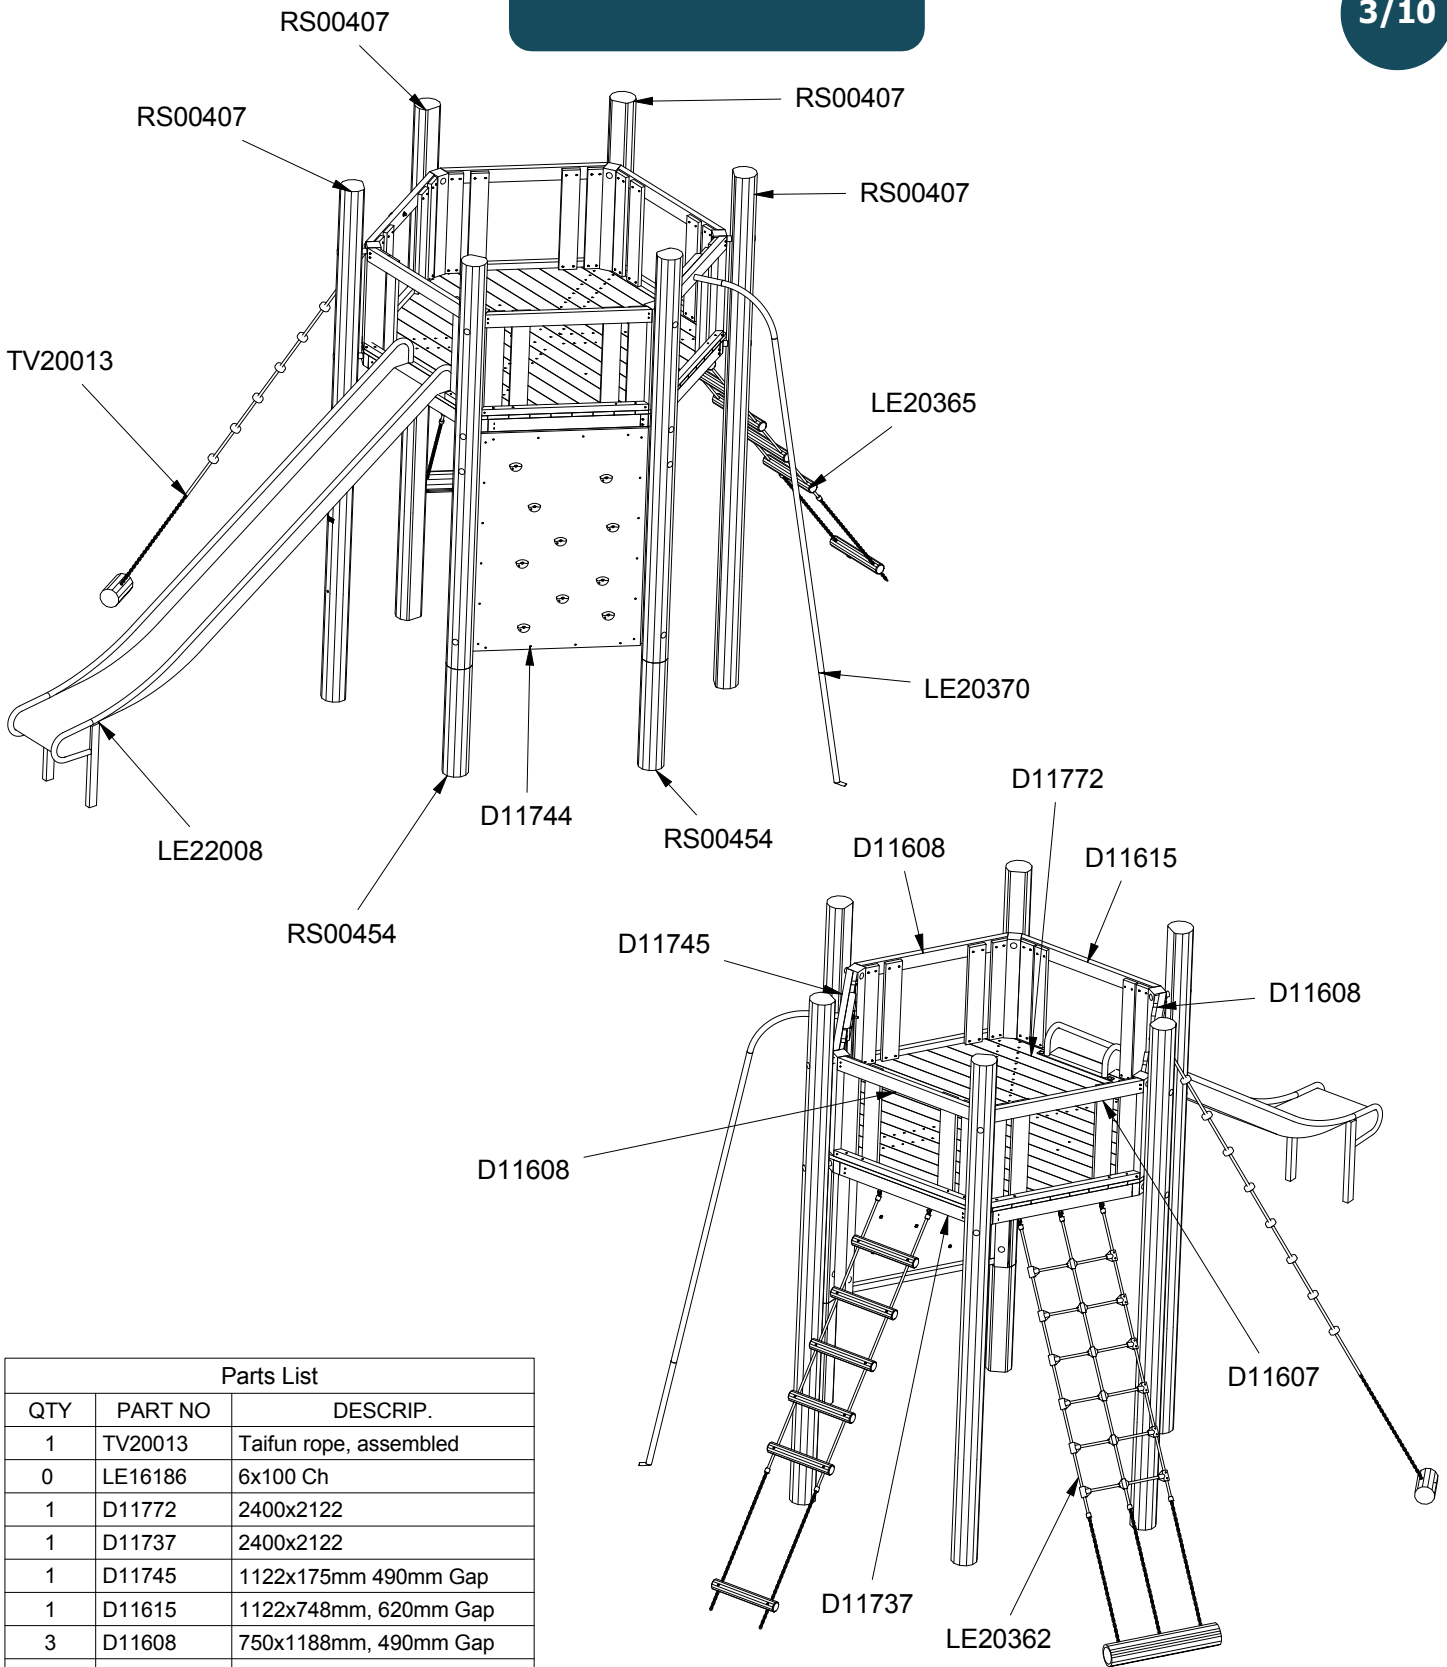

Parts List

QTY	PART NO	DESCRIP.
1	TV20013	Taifun rope, assembled
0	LE16186	6x100 Ch
1	D11772	2400x2122
1	D11737	2400x2122
1	D11745	1122x175mm 490mm Gap
1	D11615	1122x748mm, 620mm Gap
3	D11608	750x1188mm, 490mm Gap
1	D11607	750x1122mm, 490mm Gap
2	RS00454	Ø160-180x3800mm
4	RS00407	Ø160-180x3800mm
1	LE22008	GH:1750-2000
1	LE20370	Sliding pole
1	LE20365	Taifun
1	LE20362	Taifun
32	LE16152	M16 - Ø30 mm
16	LE16100	M16 nut
16	LE15254	M16x250mm
1	D11744	1122x1670x21mm

Parts List		
QTY	PART NO	DESCRIP.
1	D11737	2400x2122
4	LE16186	6x100 Ch
1	D11772	2400x2122
2	LE15252	M16x200 mm
2	LE16060	M16 cap nut
4	LE16152	M16 - Ø30 mm
4	LE16186	6x100 Ch
4	LE16534	M16 nut cap

Parts List		
QTY	PART NO	DESCRIP.
1	D11607	750x1122mm, 490mm Gap
3	D11608	750x1188mm, 490mm Gap
1	D11615	1122x748mm, 620mm Gap
1	D11745	1122x175mm 490mm Gap
60	LE16192	5x80mm
1	V10414	HSS Ø5 L:132

Parts List		
QTY	PART NO	DESCRIP.
1	LE13100	Shackle
12	LE15108	Ø38x40mm
12	LE15254	M16x250mm
2	LE15901	3x16, PH
1	LE15910	Name tag
2	LE16022	M12x40 mm
1	LE16028	M10x70 Eyebolt
1	LE16054	M10 cap nut
2	LE16056	M12 cap nut
12	LE16100	M16 nut
24	LE16152	M16 - Ø30 mm
2	LE16153	M10 - Ø29mm
2	LE16168	M12 - Ø24 mm
1	LE16502	Spacer 6mm
24	LE16556	Ø42/38mm
1	LE16601	Loctite 5ml (Glue)
1	LE22008	GH:1750-2000
1	LE99711	Ø11mm, l=190/120 mm
4	RS00407	Ø160-180x3800mm
2	RS00454	Ø160-180x3800mm
1	TV20013	Taifun rope, assembled

Parts List

QTY	PART NO	DESCRIP.
5	LE13100	Shackle
5	LE16048	Eyebolt 10x120mm
5	LE16502	Spacer 6mm
1	LE16601	Locktite 5ml (Glue)
1	LE20362	Taifun
1	LE20365	Taifun
1	LE99820	HSS Ø9 L:125

parts List		
QTY	PART NO	DESCRIP.
4	LE15108	Ø38x40mm
4	LE15254	M16x250mm
1	LE16056	M12 cap nut
4	LE16100	M16 nut
8	LE16152	M16 - Ø30 mm
1	LE16167	M12 - Ø32 mm
8	LE16556	Ø42/38mm
1	LE20370	Sliding pole
1	D11744	1122x1670