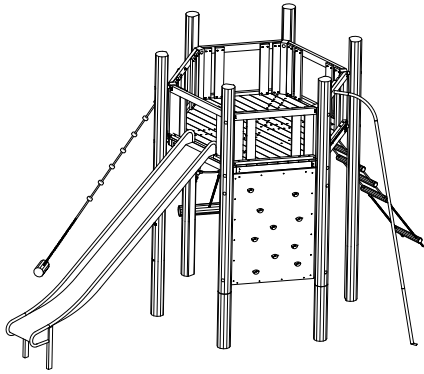

Parts List		
QTY	PART NO	DESCRIP.
1	D11607	750x1122mm, 490mm Gap
3	D11608	750x1188mm, 490mm Gap
1	D11615	1122x748mm, 620mm Gap
1	D11745	1122x175mm 490mm Gap
60	LE16192	5x80mm
1	V10414	HSS Ø5 L:132