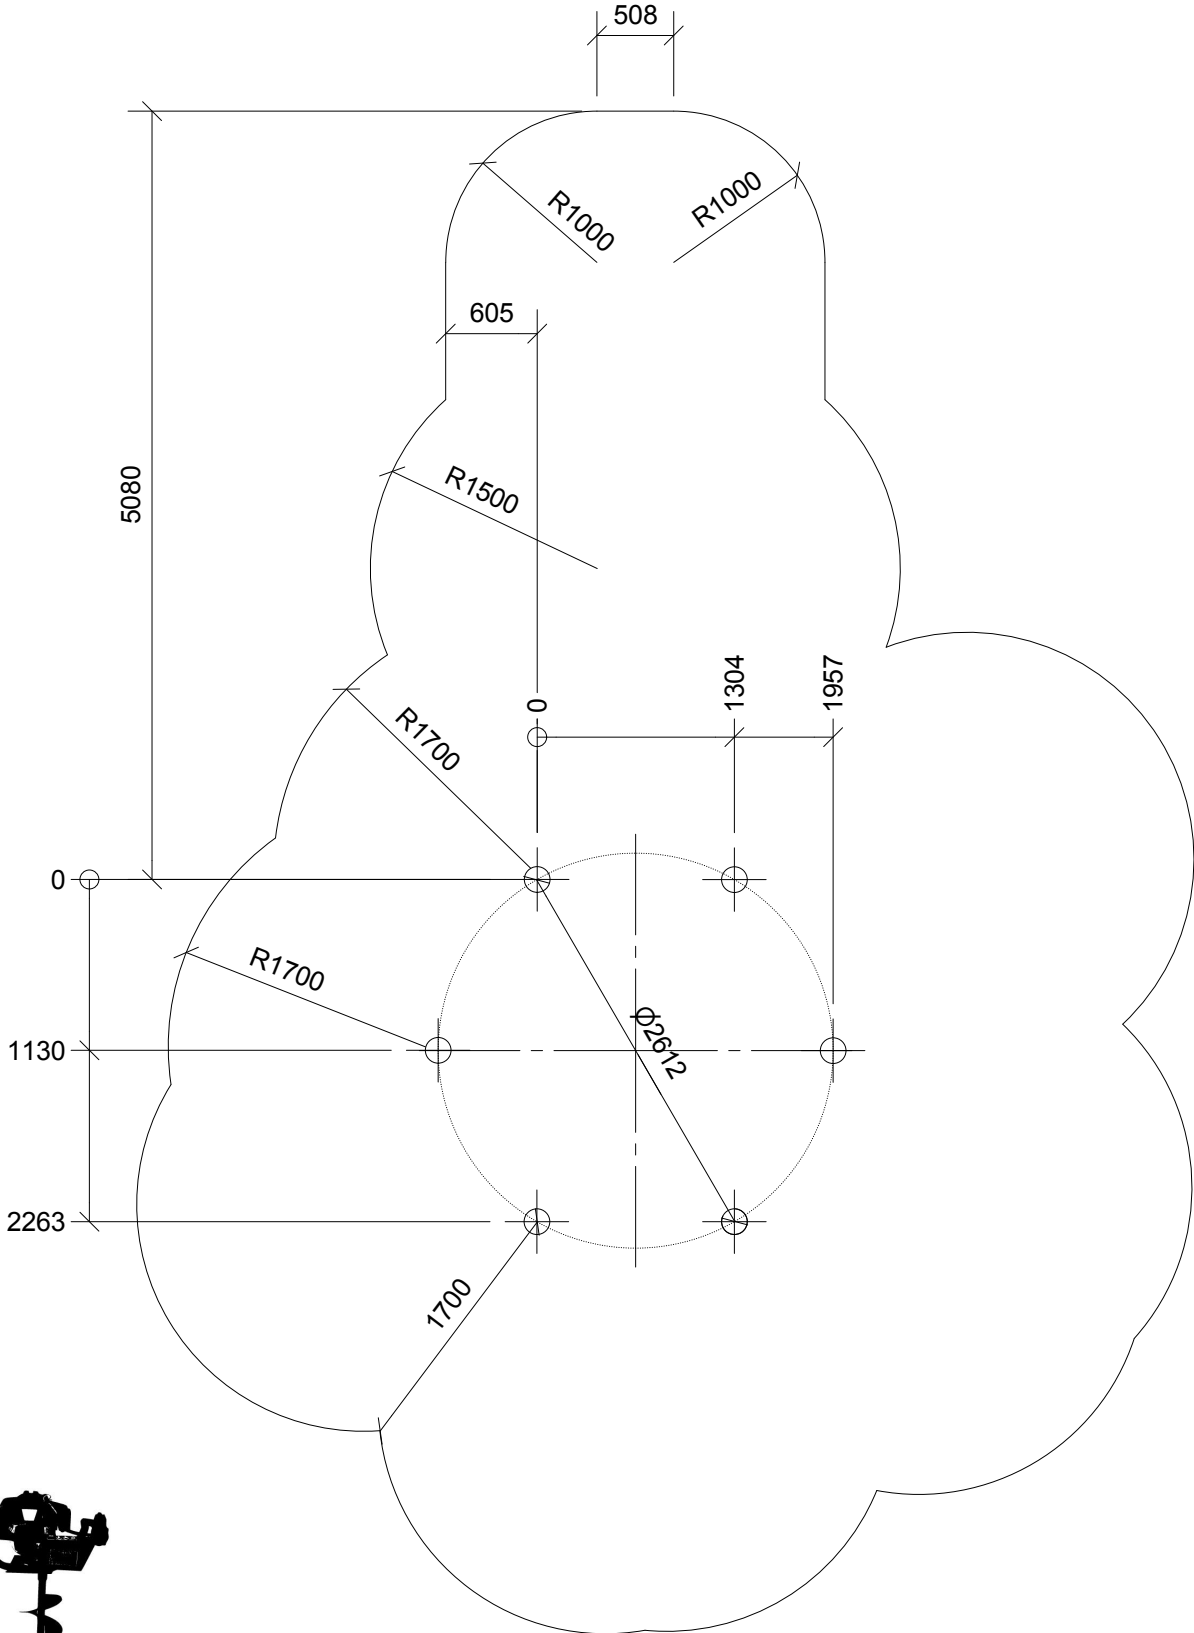

2

30h

47 m<sup>2</sup>

10,3 x 7 x 3 m

~993 kg

~0,304 m<sup>3</sup>

3000x500x2200 cm

146 kg

Parts List

QTY	PART NO	DESCRIP.
1	TV20013	Taifun rope, assembled
0	LE16186	6x100 Ch
1	D11772	2400x2122
1	D11737	2400x2122
1	D11745	1122x175mm 490mm Gap
1	D11615	1122x748mm, 620mm Gap
3	D11608	750x1188mm, 490mm Gap
1	D11607	750x1122mm, 490mm Gap
2	RS00454	Ø160-180x3800mm
4	RS00407	Ø160-180x3800mm
1	LE22008	GH:1750-2000
1	LE20370	Sliding pole
1	LE20365	Taifun
1	LE20362	Taifun
32	LE16152	M16 - Ø30 mm
16	LE16100	M16 nut
16	LE15254	M16x250mm
1	D11744	1122x1670x21mm

Parts List		
QTY	PART NO	DESCRIP.
1	D11737	2400x2122
4	LE16186	6x100 Ch
1	D11772	2400x2122
2	LE15252	M16x200 mm
2	LE16060	M16 cap nut
4	LE16152	M16 - Ø30 mm
4	LE16186	6x100 Ch
4	LE16534	M16 nut cap

Parts List		
QTY	PART NO	DESCRIP.
1	D11607	750x1122mm, 490mm Gap
3	D11608	750x1188mm, 490mm Gap
1	D11615	1122x748mm, 620mm Gap
1	D11745	1122x175mm 490mm Gap
60	LE16192	5x80mm
1	V10414	HSS Ø5 L:132

Parts List		
QTY	PART NO	DESCRIP.
1	LE13100	Shackle
12	LE15108	Ø38x40mm
12	LE15254	M16x250mm
2	LE15901	3x16, PH
1	LE15910	Name tag
2	LE16022	M12x40 mm
1	LE16028	M10x70 Eyebolt
1	LE16054	M10 cap nut
2	LE16056	M12 cap nut
12	LE16100	M16 nut
24	LE16152	M16 - Ø30 mm
2	LE16153	M10 - Ø29mm
2	LE16168	M12 - Ø24 mm
1	LE16502	Spacer 6mm
24	LE16556	Ø42/38mm
1	LE16601	Loctite 5ml (Glue)
1	LE22008	GH:1750-2000
1	LE99711	Ø11mm, l=190/120 mm
4	RS00407	Ø160-180x3800mm
2	RS00454	Ø160-180x3800mm
1	TV20013	Taifun rope, assembled