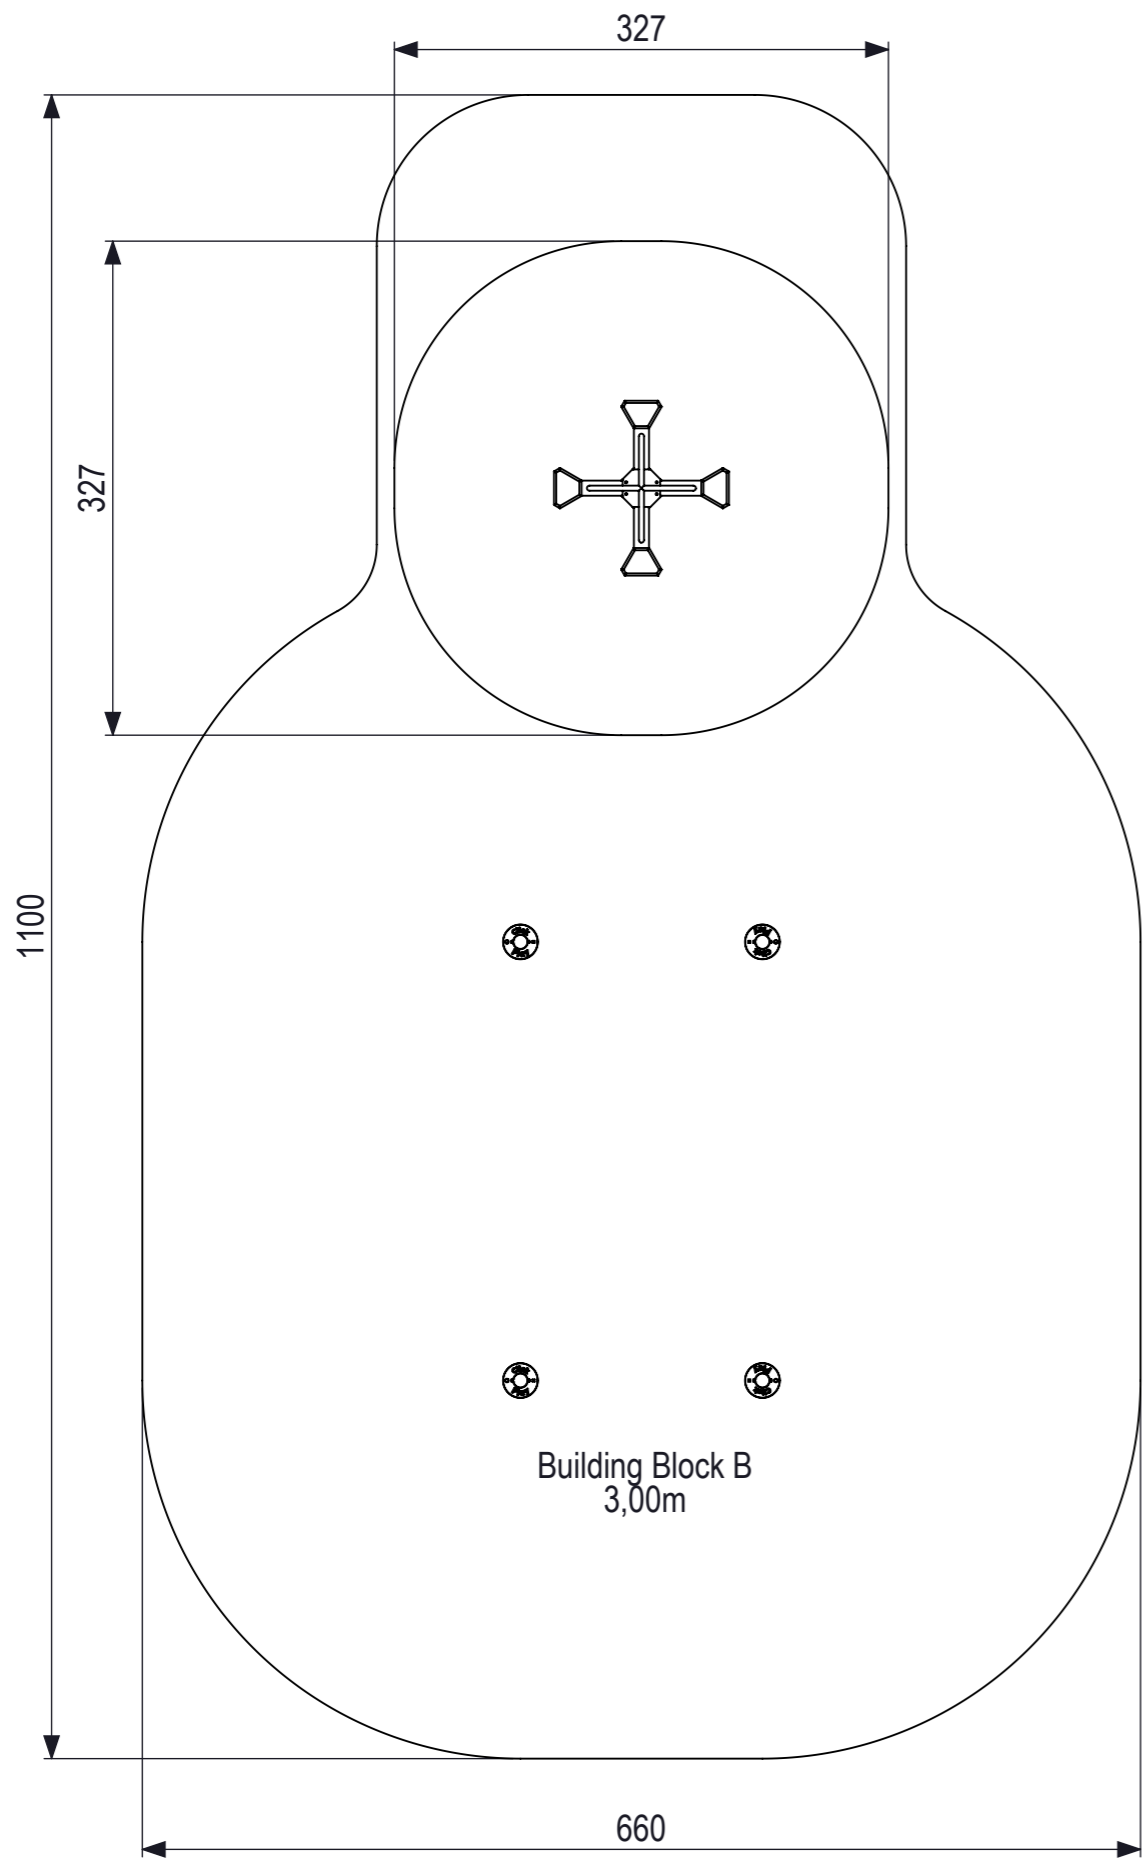

 IJSLANDER		Ijlander BV Oude Dijk 10 8096 RK Oldebroek The Netherlands T +31 (0)525 633420 F +31 (0)525 631067 info@ijlander.com www.ijlander.com		benaming/name			
		Click & Play - Hobbel 4-zits				proj.	
schaal/scale 1:20		eenheid/unit cm		datum date 25-4-2019		naam name MO	
tekeningnummer/drawingnumber CP-1224D-INS				blad/sheet 1 - 2		wijz./rev. -	
				form./size A3			

Plaatsing volgens NEN-EN 1176 blijft van kracht.

 IJSLANDER	Ijslander BV Oude Dijk 10 8096 RK Oldebroek The Netherlands T +31 (0)525 633420 F +31 (0)525 631067 info@ijslander.com www.ijslander.com		benaming/name <h3>Click & Play - Hobbel 4-zits</h3>			
	proj. 	eenheid/unit cm	datum date 25-4-2019	naam name MO	paraaf signature	wijz./rev.
	schaal/scale 1:50	tekeningnummer/drawingnumber CP-1224D-INS		blad/sheet 2 - 2	form./size A3	