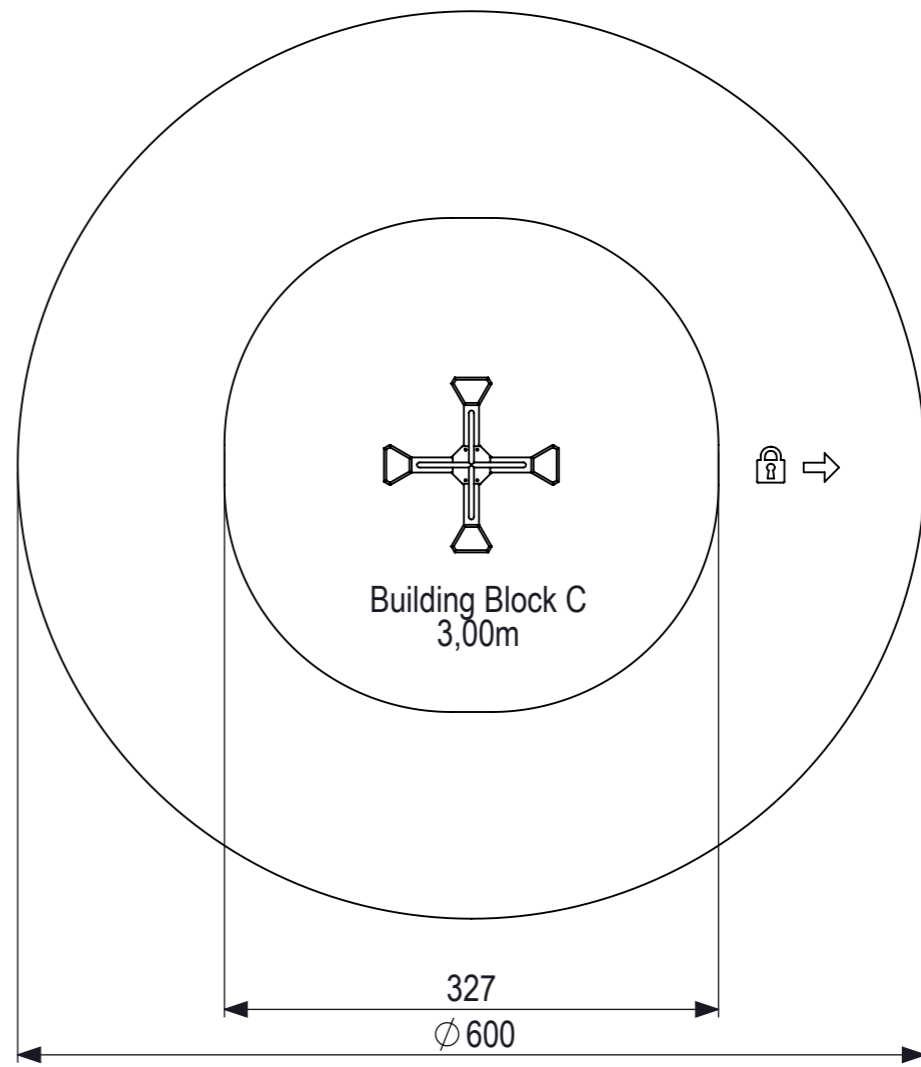

 IJSLANDER		Ijlander BV Oude Dijk 10 8096 RK Oldebroek The Netherlands T +31 (0)525 633420 F +31 (0)525 631067 info@ijlander.com www.ijlander.com		benaming/name			
		Click & Play - Hobbel 4-zits				proj.	
schaal/scale 1:20		eenheid/unit cm		datum date 25-4-2019		naam name MO	
tekeningnummer/drawingnumber CP-1224D-INS				blad/sheet 1 - 2		wijz./rev. -	
				form./size A3			

Plaatsing volgens NEN-EN 1176 blijft van kracht.

 IJSLANDER	Ijslander BV Oude Dijk 10 8096 RK Oldebroek The Netherlands T +31 (0)525 633420 F +31 (0)525 631067 info@ijslander.com www.ijslander.com		benaming/name <h3>Click & Play - Hobbel 4-zits</h3>			
	proj. 	eenheid/unit cm	datum date 25-4-2019	naam name MO	paraaf signature	wijz./rev.
	schaal/scale 1:50	tekeningnummer/drawingnumber CP-1224D-INS		blad/sheet 2 - 2	form./size A3	