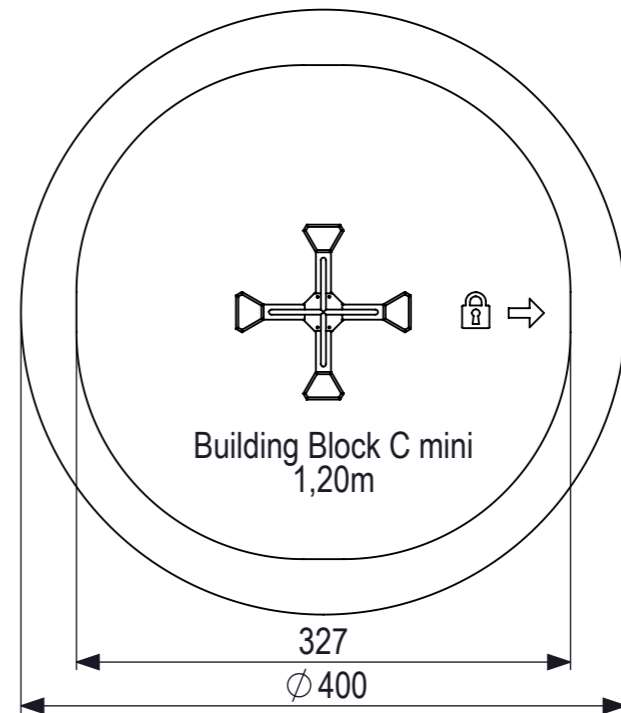

 IJSLANDER		Ijlander BV Oude Dijk 10 8096 RK Oldebroek The Netherlands T +31 (0)525 633420 F +31 (0)525 631067 info@ijlander.com www.ijlander.com		benaming/name			
		Click & Play - Hobbel 4-zits				proj.	
schaal/scale 1:20		eenheid/unit cm		datum date 25-4-2019		naam name MO	
tekeningnummer/drawingnumber CP-1224D-INS				blad/sheet 1 - 2		wijz./rev. -	
				form./size A3			

Plaatsing volgens NEN-EN 1176 blijft van kracht.

 IJSLANDER	Ijslander BV Oude Dijk 10 8096 RK Oldebroek The Netherlands T +31 (0)525 633420 F +31 (0)525 631067 info@ijslander.com www.ijslander.com		benaming/name <h3>Click & Play - Hobbel 4-zits</h3>			
	proj. 	eenheid/unit cm	datum date 25-4-2019	naam name MO	paraaf signature	wijz./rev.
	schaal/scale 1:50	tekeningnummer/drawingnumber CP-1224D-INS		blad/sheet 2 - 2	form./size A3	