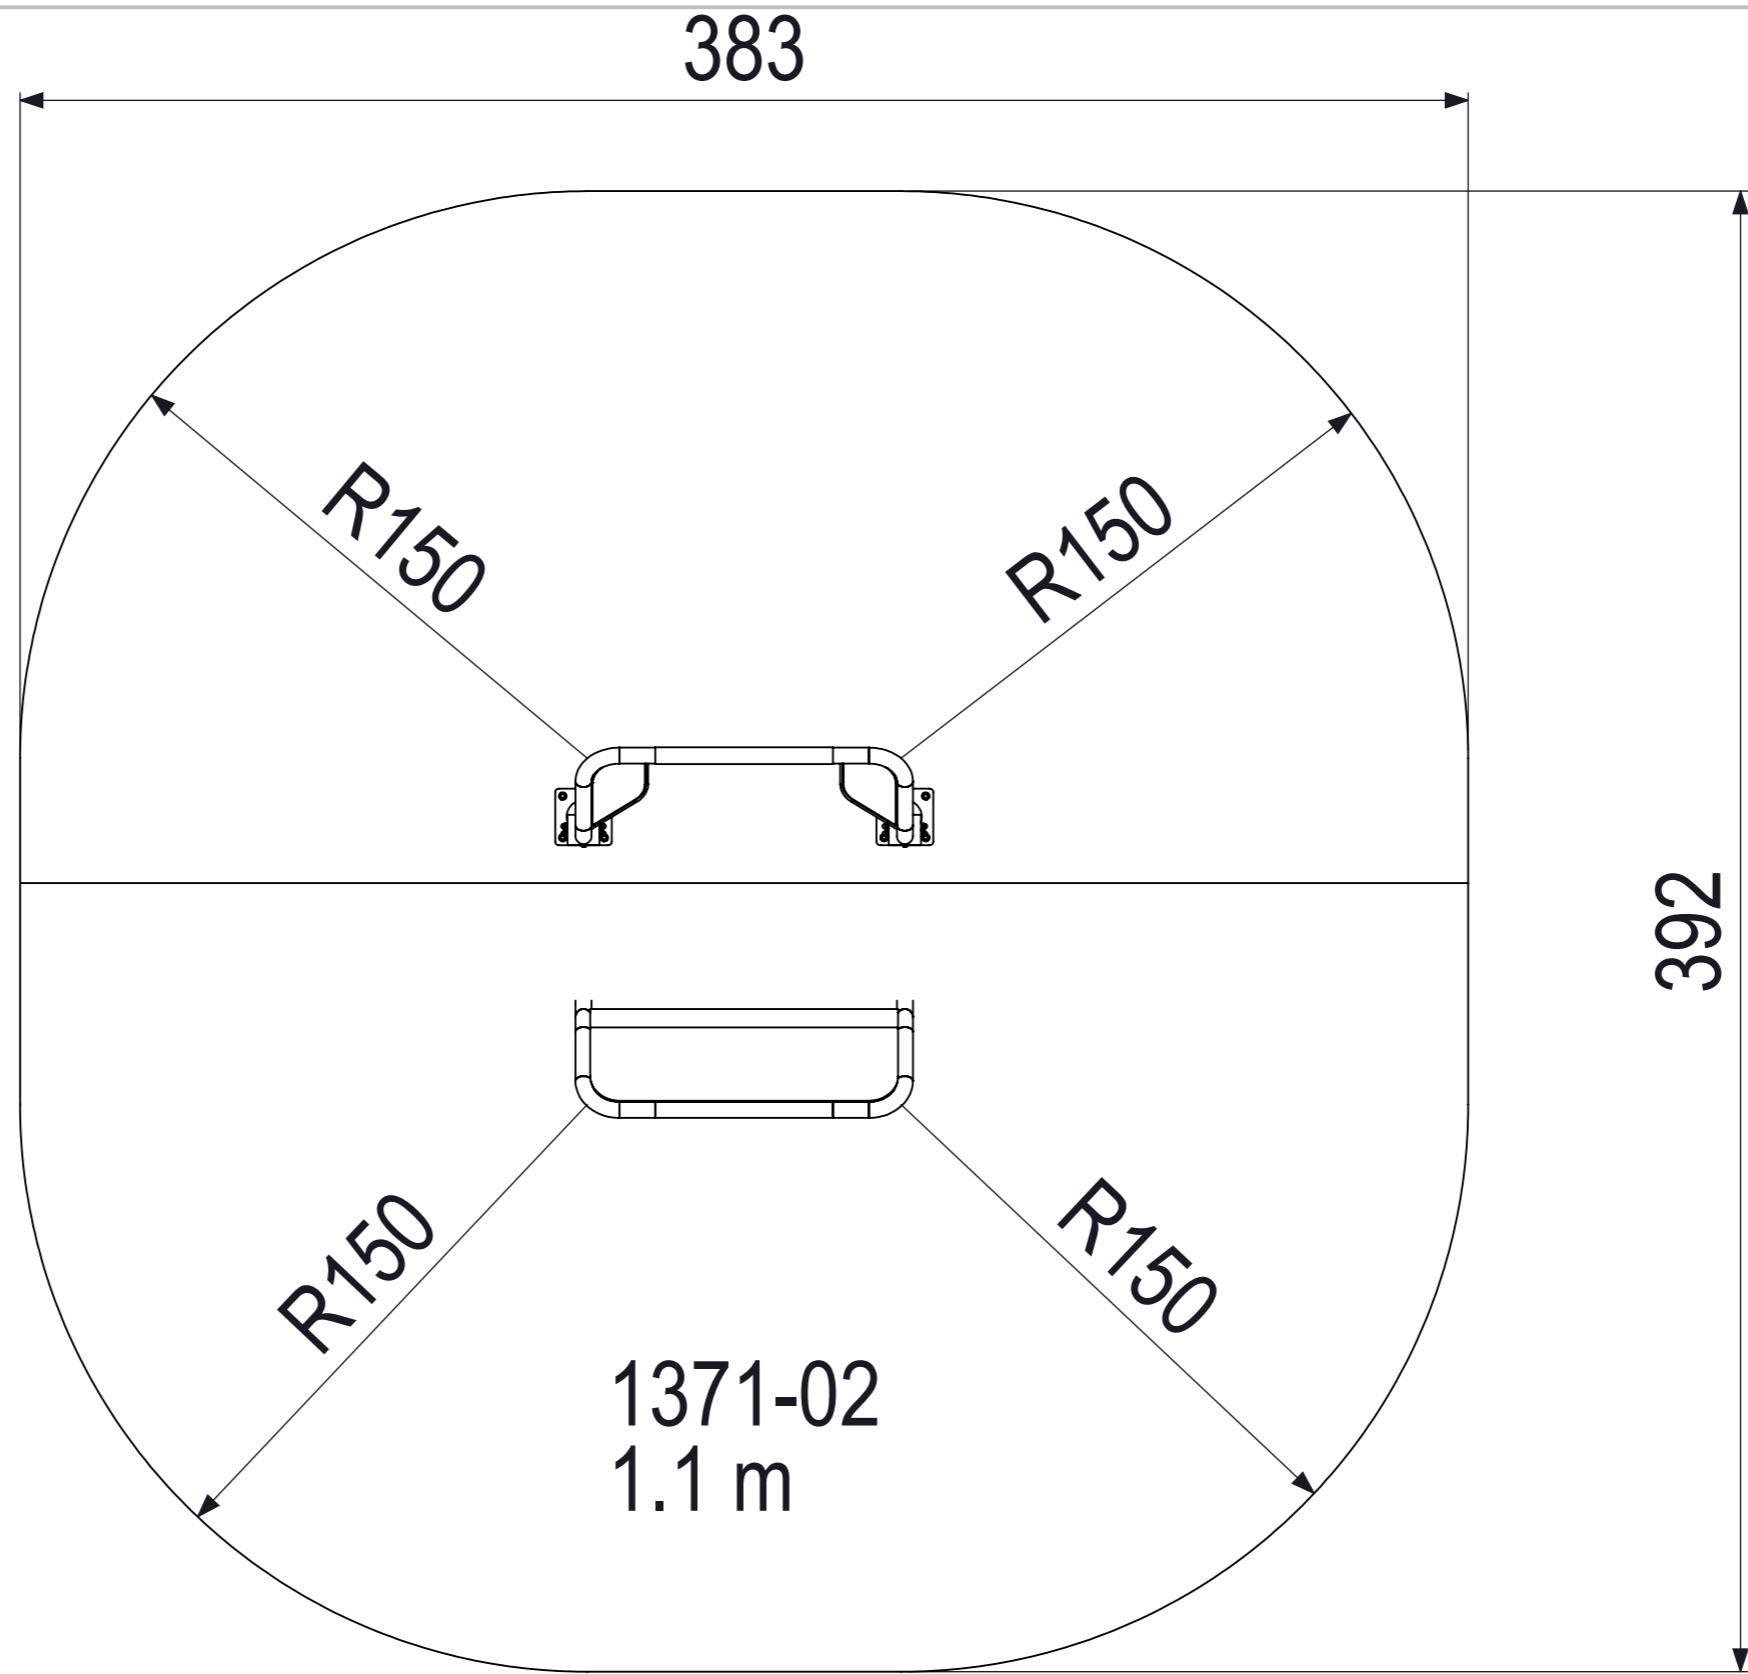

0 10 20 30 40 50 60 70 80
mm

 IJSLANDER	Ijlander BV Oude Dijk 10 8096 RK Oldebroek The Netherlands T +31 (0)525 633420 F +31 (0)525 631067 info@ijlander.com www.ijlander.com		benaming/name <h3>Fifty+ Doorduwer</h3>					
	proj. 	eenheid/unit cm	getekend drawn	datum date 21-10-2021	naam name	paraaf signature		
	schaal/scale 1:30	tekeningnummer/drawingnumber 1371-02-R01-INS			blad/sheet 1-3	wijz./rev. -	form./size A3	

 IJSLANDER		Ijlander BV Oude Dijk 10 8096 RK Oldebroek The Netherlands T +31 (0)525 633420 F +31 (0)525 631067 info@ijlander.com www.ijlander.com		benaming/name Fifty+ Doorduwer			
		proj. 	eenheid/unit cm	getekend drawn	datum date 21-10-2021	naam name	paraaf signature
schaal/scale 1:20	tekeningnummer/drawingnumber 1371-02-R01-INS			blad/sheet 2 - 3	wijz./rev. -	form./size A3	

 IJSLANDER	Ijlander BV Oude Dijk 10 8096 RK Oldebroek The Netherlands T +31 (0)525 633420 F +31 (0)525 631067 info@ijlander.com www.ijlander.com					
	benaming/name <h3 style="text-align: center;">Fifty+ Doorduwer</h3>					
	proj. 	eenheid/unit cm	getekend drawn	datum date 21-10-2021	naam name	paraaf signature
schaal/scale 1:20	tekeningnummer/drawingnumber 1371-02-R01-INS			blad/sheet 3 - 3	wijz./rev. -	form./size A3