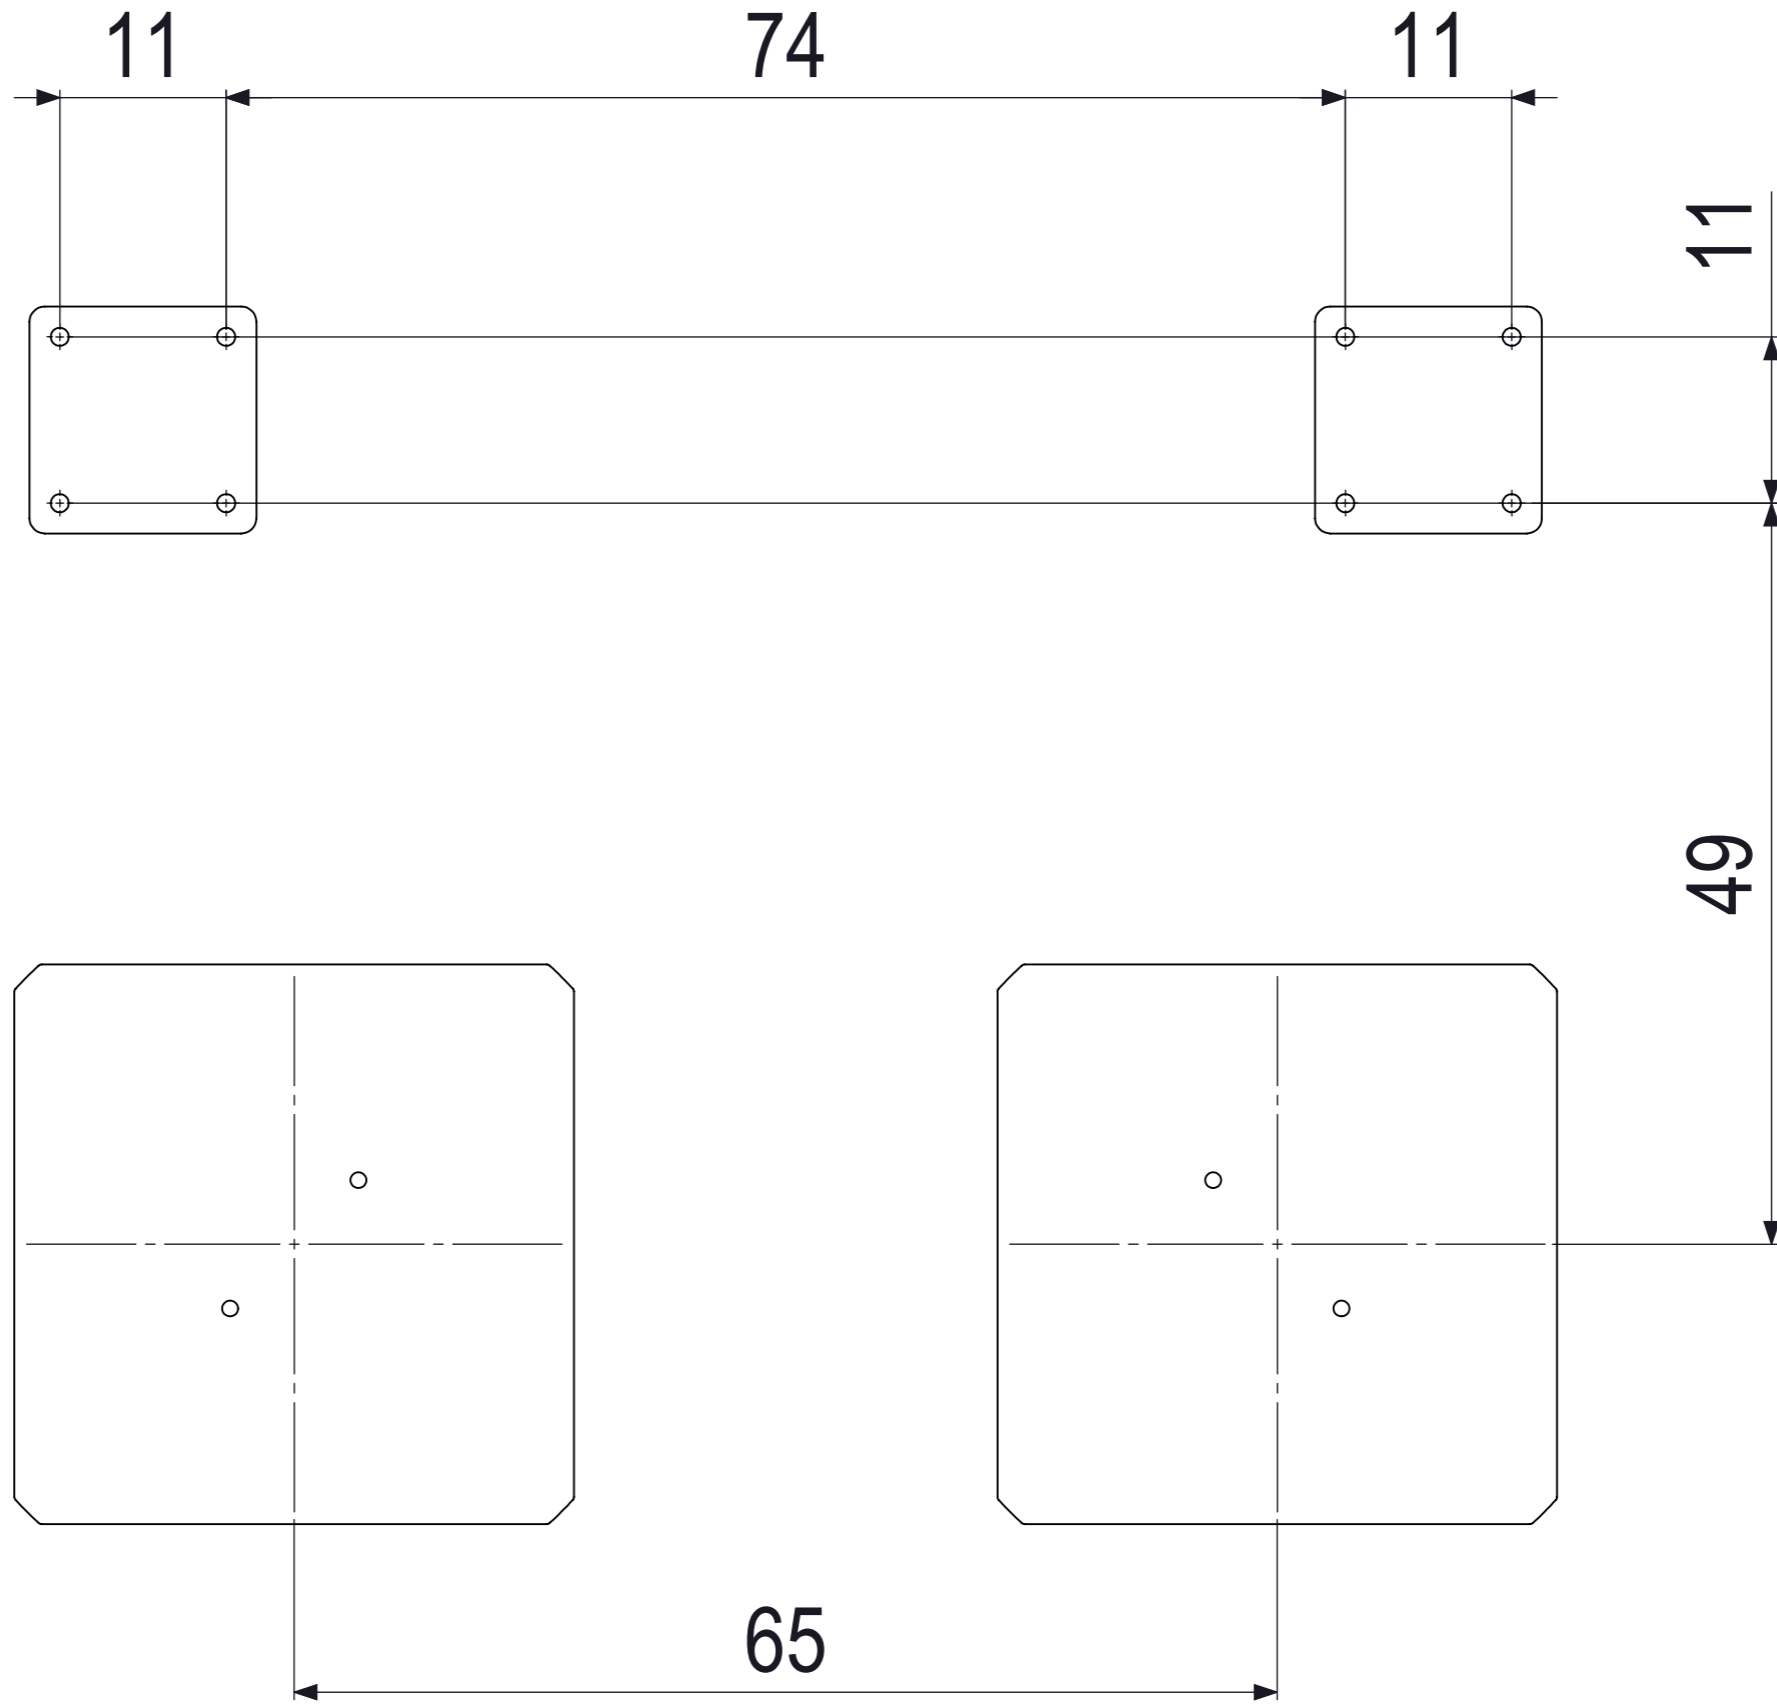

0 10 20 30 40 50 60 70 80
mm

 IJSLANDER	Ijlander BV Oude Dijk 10 8096 RK Oldebroek The Netherlands T +31 (0)525 633420 F +31 (0)525 631067 info@ijlander.com www.ijlander.com		benaming/name <h3>Fifty+ Doorduwer</h3>					
	proj. 	eenheid/unit cm	getekend drawn	datum date 21-10-2021	naam name	paraaf signature		
	schaal/scale 1:30	tekeningnummer/drawingnumber 1371-02-R01-INS			blad/sheet 1-3	wijz./rev. -	form./size A3	

 IJSLANDER		Ijlander BV Oude Dijk 10 8096 RK Oldebroek The Netherlands T +31 (0)525 633420 F +31 (0)525 631067 info@ijlander.com www.ijlander.com		benaming/name Fifty+ Doorduwer			
		proj. 	eenheid/unit cm	getekend drawn	datum date 21-10-2021	naam name	paraaf signature
schaal/scale 1:20	tekeningnummer/drawingnumber 1371-02-R01-INS			blad/sheet 2 - 3	wijz./rev. -	form./size A3	